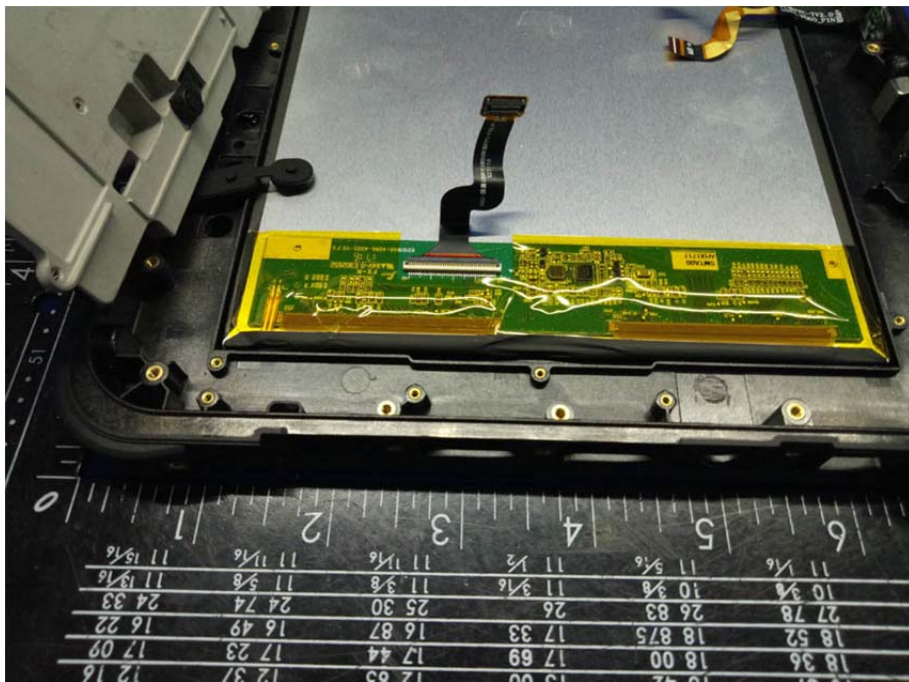

Internal Photo

LTE/WCDMA
Module

WiFi/BT Module

WiFi Antenna B
Port

WiFi Antenna A/BT Antenna
Port

LT MODULE

LTE/WCDMA Aux antenna

WiFi Antenna A/BT Antenna

RFID:13.56MHz
Antenna

NFC Module

GPS Antenna