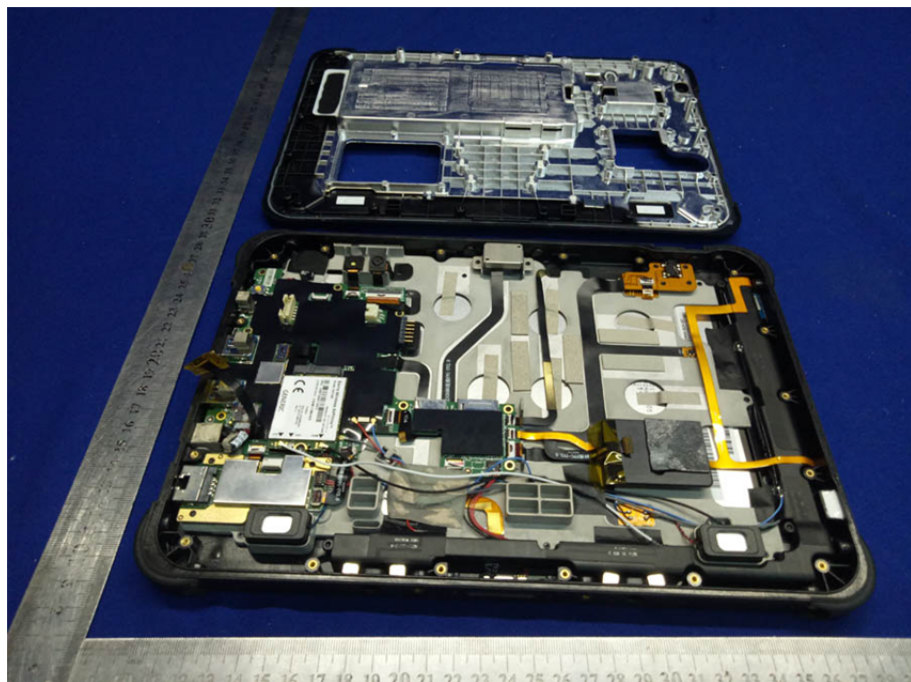

Internal Photo

LTE/WCDMA
Module

WiFi/BT Module

WiFi Antenna B
Port

WiFi Antenna A/BT Antenna
Port

LT MODULE

LTE/WCDMA Aux antenna

WiFi Antenna A/BT Antenna

RFID:13.56MHz
Antenna

NFC Module

GPS Antenna