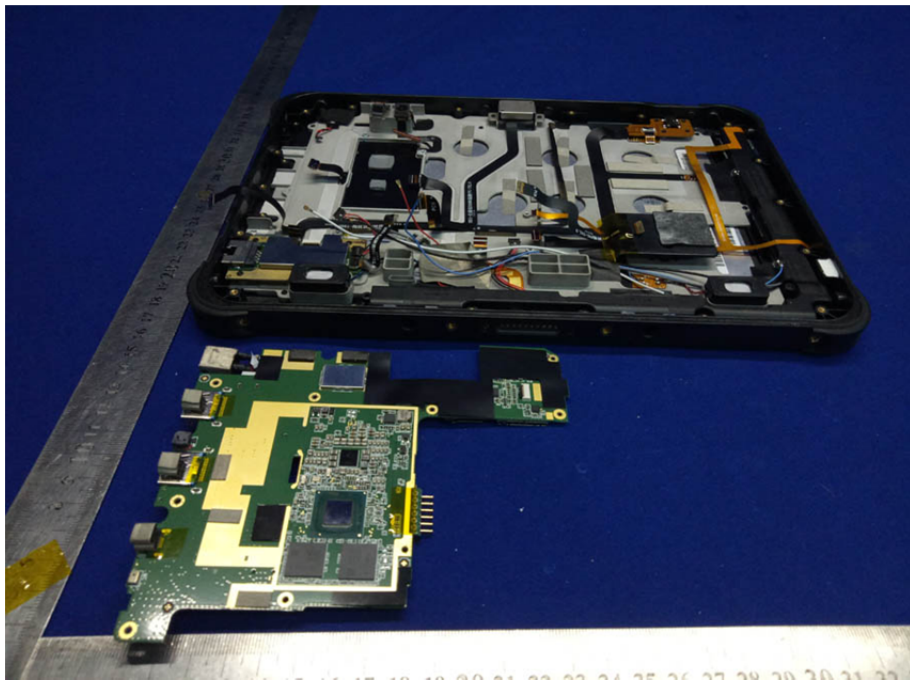

Internal Photo

LTE/WCDMA
Module

WiFi/BT Module

WiFi Antenna B
Port

WiFi Antenna A/BT Antenna
Port

LT MODULE

LTE/WCDMA Aux antenna

WiFi Antenna A/BT Antenna

RFID:13.56MHz
Antenna

NFC Module

GPS Antenna