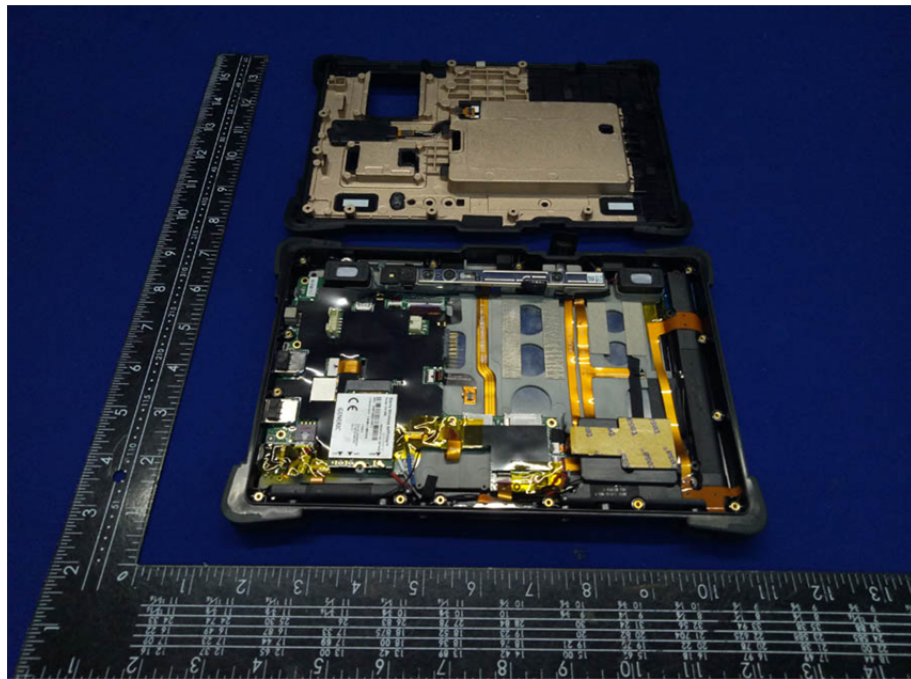

Internal Photo

RFID:13.56MHz
Antenna

LTE/WCDMA Module

WiFi Module

Mainboard New version- front

Mainboard New version- back

Mainboard Original version- front

Mainboard Original version- back

WiFi Antenna A/BT Antenna Port

WiFi Antenna B Antenna

LTE MODULE

LTE Antenna

WiFi A/BT Antenna

WiFi B Antenna

GPS Antenna

RFID: 13.56MHz Module