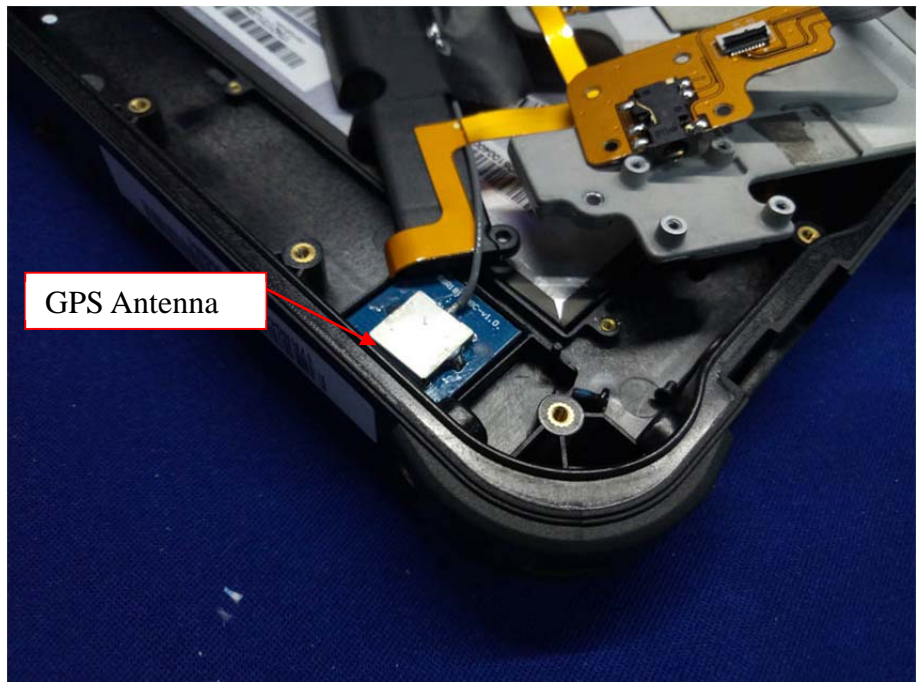

Internal Photo

RFID:13.56MHz
Antenna

LTE/WCDMA Module

WiFi Module

Mainboard New version- front

Mainboard New version- back

Mainboard Original version- front

Mainboard Original version- back

WiFi Antenna A/BT Antenna Port

WiFi Antenna B Antenna

LTE MODULE

LTE Antenna

WiFi A/BT Antenna

WiFi B Antenna

GPS Antenna

RFID: 13.56MHz Module