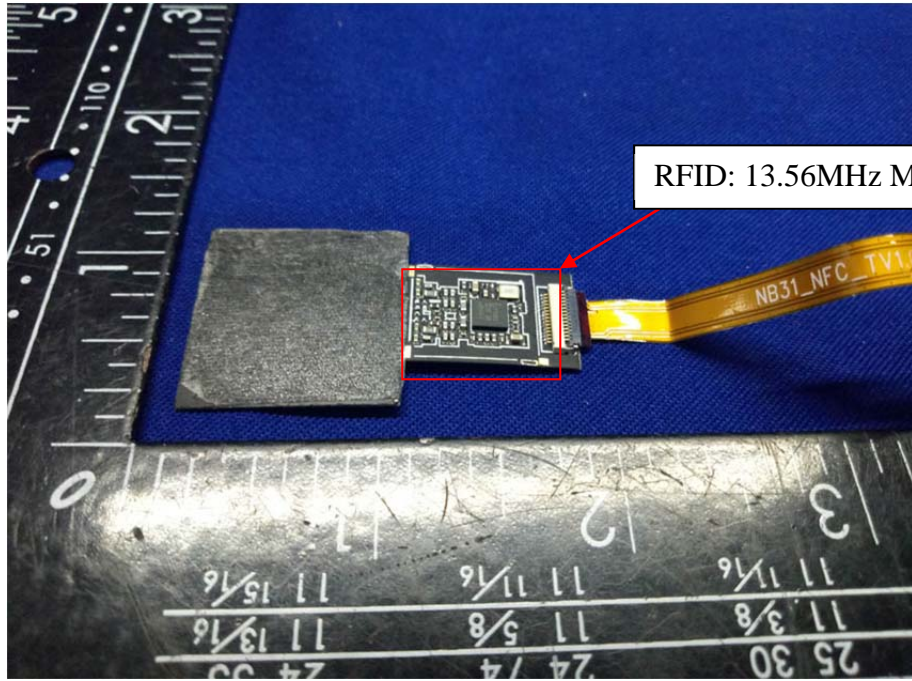

Internal Photo

RFID:13.56MHz
Antenna

LTE/WCDMA Module

WiFi Module

Mainboard New version- front

Mainboard New version- back

Mainboard Original version- front

Mainboard Original version- back

WiFi Antenna A/BT Antenna Port

WiFi Antenna B Antenna

LTE MODULE

LTE Antenna

WiFi A/BT Antenna

WiFi B Antenna

GPS Antenna

RFID: 13.56MHz Module