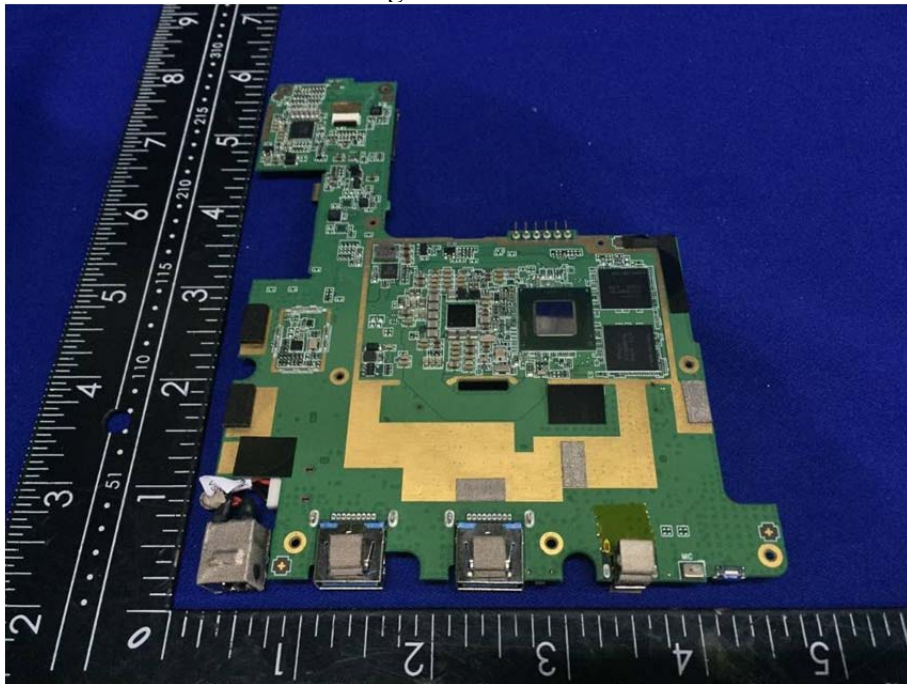

Internal Photo

RFID:13.56MHz
Antenna

LTE/WCDMA Module

WiFi Module

Mainboard New version- front

Mainboard New version- back

Mainboard Original version- front

Mainboard Original version- back

WiFi Antenna A/BT Antenna Port

WiFi Antenna B Antenna

LTE MODULE

LTE Antenna

WiFi A/BT Antenna

WiFi B Antenna

GPS Antenna

RFID: 13.56MHz Module