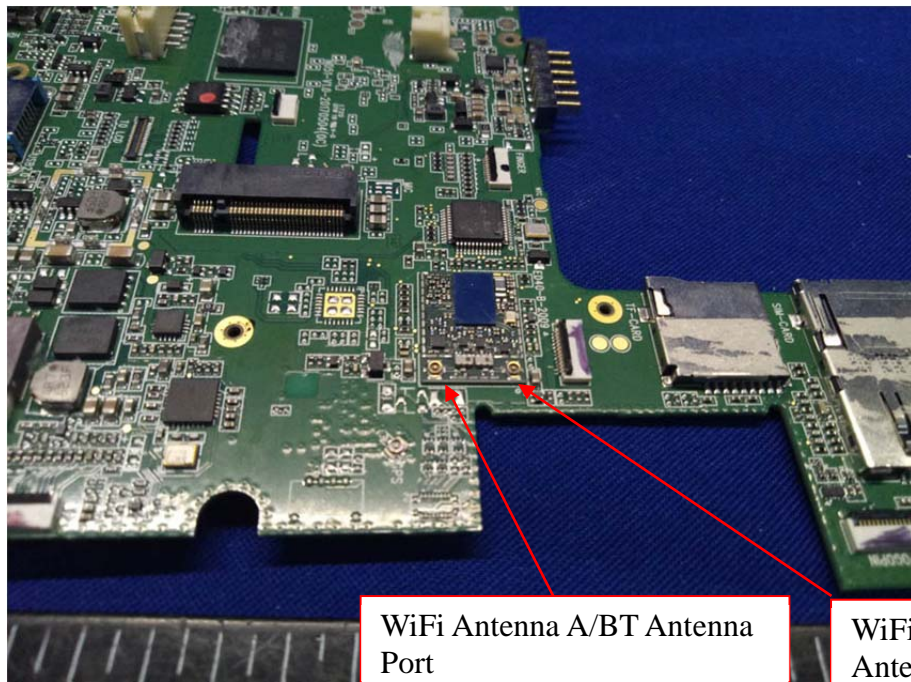

Internal Photo

RFID:13.56MHz
Antenna

LTE/WCDMA Module

WiFi Module

Mainboard New version- front

Mainboard New version- back

Mainboard Original version- front

Mainboard Original version- back

WiFi Antenna A/BT Antenna Port

WiFi Antenna B Antenna

LTE MODULE

LTE Antenna

WiFi A/BT Antenna

WiFi B Antenna

GPS Antenna

RFID: 13.56MHz Module