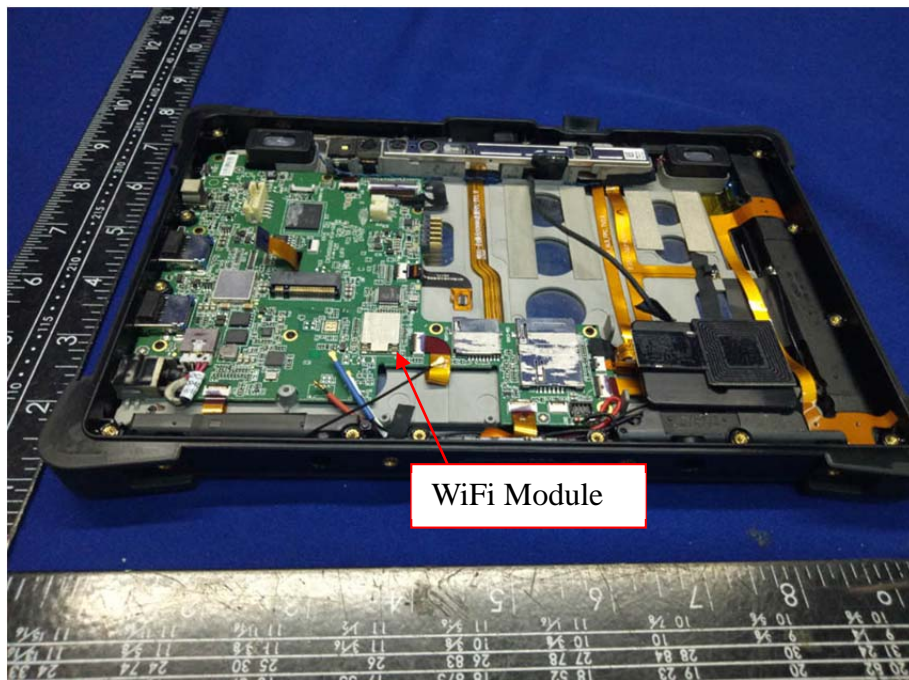

Internal Photo

RFID:13.56MHz
Antenna

LTE/WCDMA Module

WiFi Module

Mainboard New version- front

Mainboard New version- back

Mainboard Original version- front

Mainboard Original version- back

WiFi Antenna A/BT Antenna Port

WiFi Antenna B Antenna

LTE MODULE

LTE Antenna

WiFi A/BT Antenna

WiFi B Antenna

GPS Antenna

RFID: 13.56MHz Module