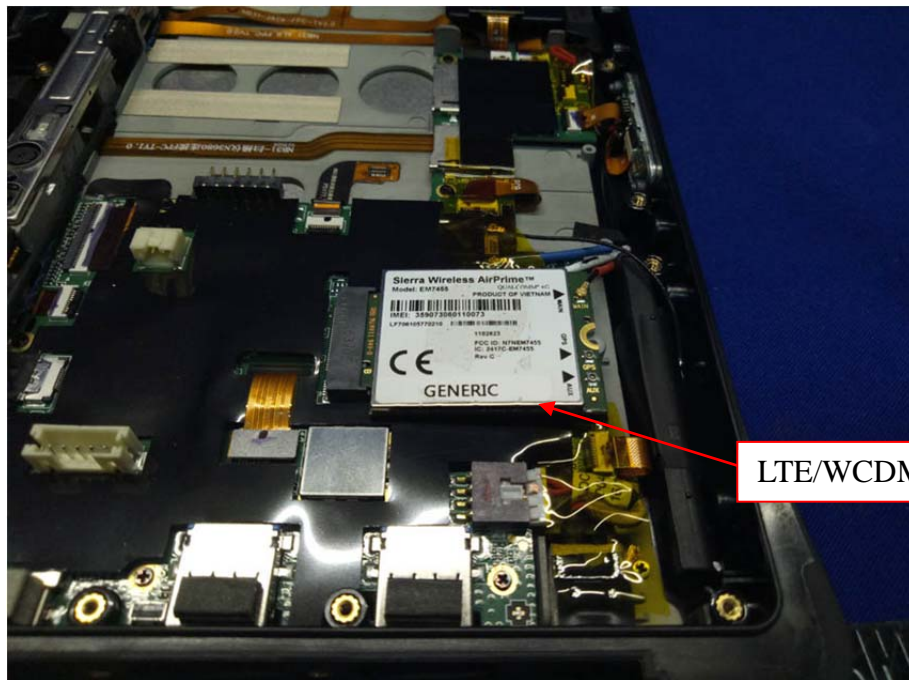

Internal Photo

RFID:13.56MHz
Antenna

LTE/WCDMA Module

WiFi Module

Mainboard New version- front

Mainboard New version- back

Mainboard Original version- front

Mainboard Original version- back

WiFi Antenna A/BT Antenna Port

WiFi Antenna B Antenna

LTE MODULE

LTE Antenna

WiFi A/BT Antenna

WiFi B Antenna

GPS Antenna

RFID: 13.56MHz Module