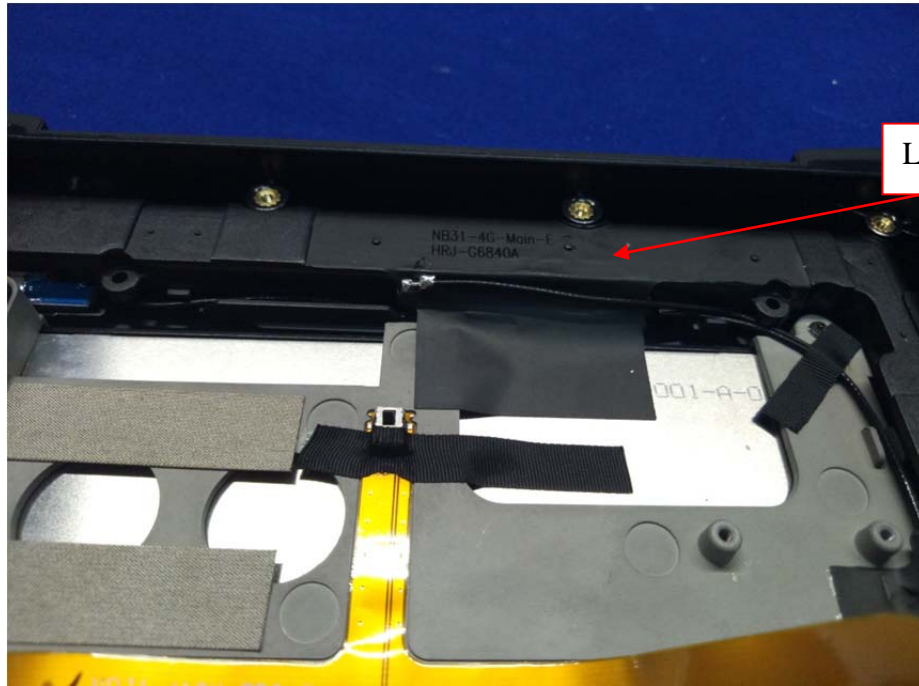

LTE Antenna