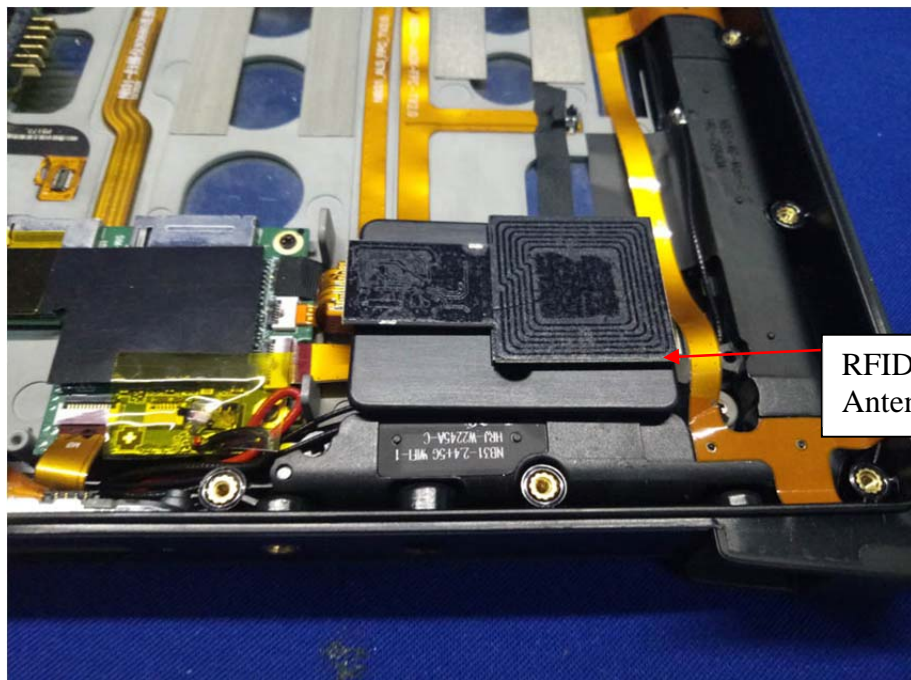

Internal Photo

RFID:13.56MHz
Antenna

LTE/WCDMA Module

WiFi Module

Mainboard New version- front

Mainboard New version- back

Mainboard Original version- front

Mainboard Original version- back

WiFi Antenna A/BT Antenna Port

WiFi Antenna B Antenna

LTE MODULE

LTE Antenna

WiFi A/BT Antenna

WiFi B Antenna

GPS Antenna

RFID: 13.56MHz Module