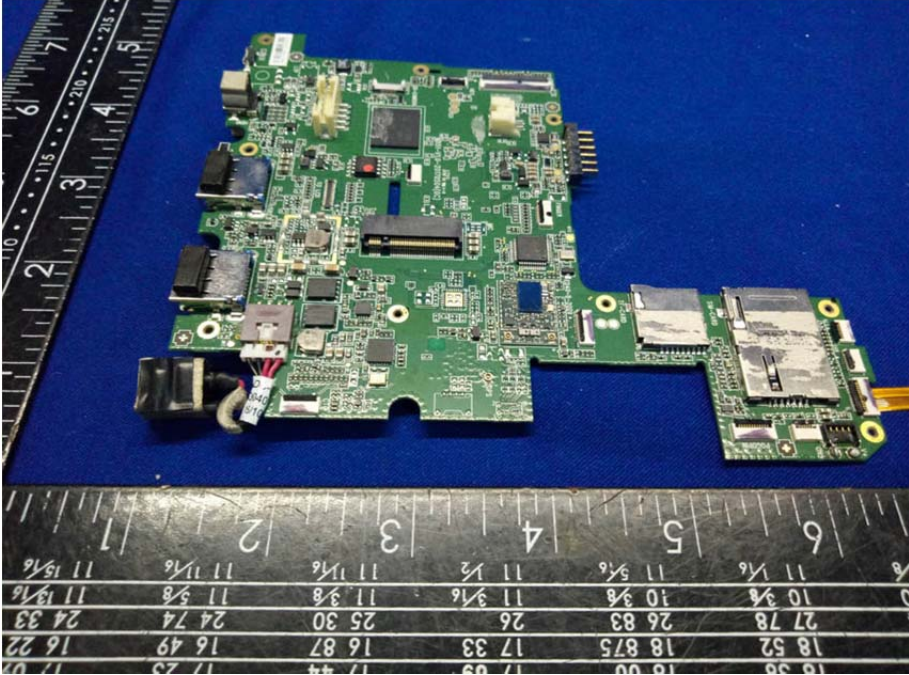

Internal Photo

RFID:13.56MHz
Antenna

LTE/WCDMA Module

WiFi Module

Mainboard New version- front

Mainboard New version- back

Mainboard Original version- front

Mainboard Original version- back

WiFi Antenna A/BT Antenna Port

WiFi Antenna B Antenna

LTE MODULE

LTE Antenna

WiFi A/BT Antenna

WiFi B Antenna

GPS Antenna

RFID: 13.56MHz Module