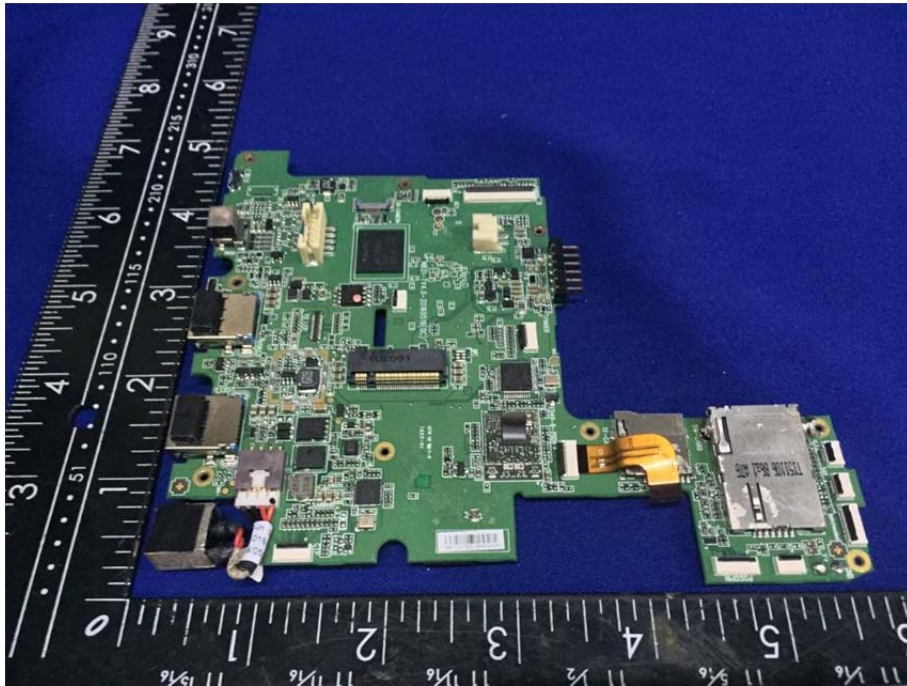

Internal Photo

RFID:13.56MHz
Antenna

LTE/WCDMA Module

WiFi Module

Mainboard New version- front

Mainboard New version- back

Mainboard Original version- front

Mainboard Original version- back

WiFi Antenna A/BT Antenna Port

WiFi Antenna B Antenna

LTE MODULE

LTE Antenna

WiFi A/BT Antenna

WiFi B Antenna

GPS Antenna

RFID: 13.56MHz Module