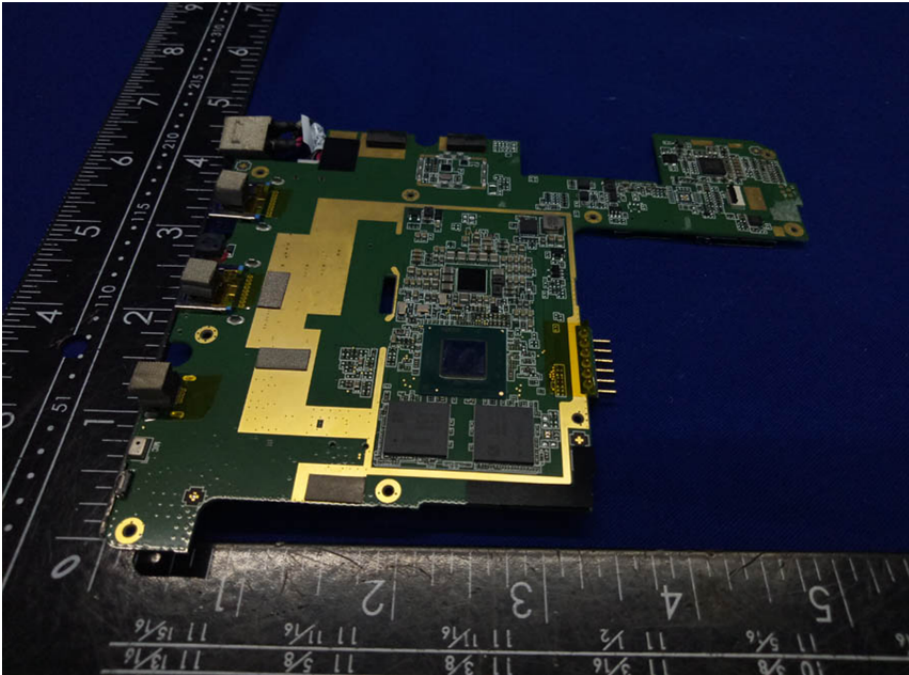

Internal Photo

RFID:13.56MHz
Antenna

LTE/WCDMA Module

WiFi Module

Mainboard New version- front

Mainboard New version- back

Mainboard Original version- front

Mainboard Original version- back

WiFi Antenna A/BT Antenna Port

WiFi Antenna B Antenna

LTE MODULE

LTE Antenna

WiFi A/BT Antenna

WiFi B Antenna

GPS Antenna

RFID: 13.56MHz Module