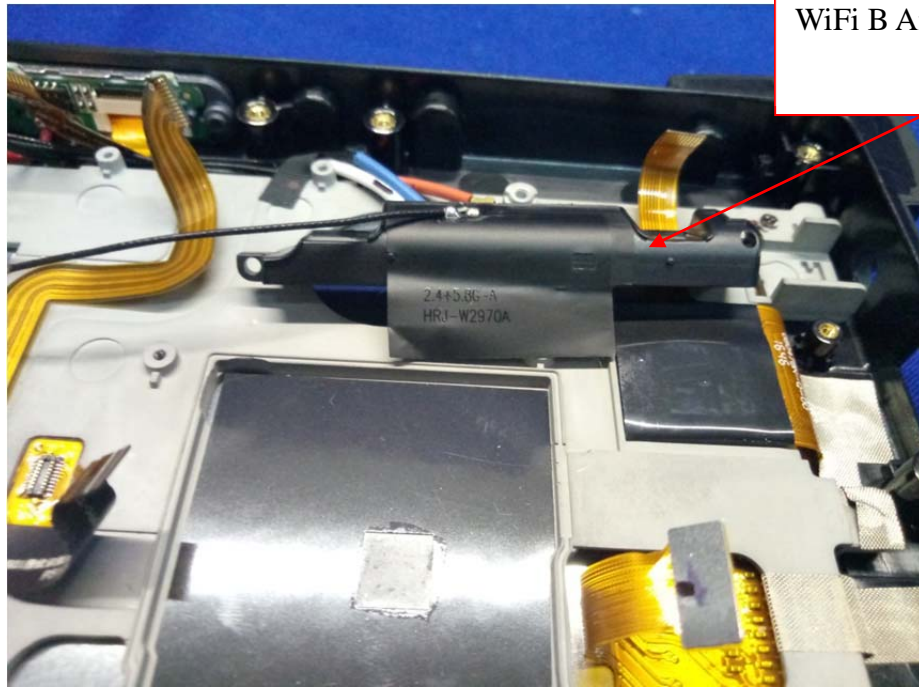

Internal Photo

RFID:13.56MHz
Antenna

LTE/WCDMA Module

WiFi Module

Mainboard New version- front

Mainboard New version- back

Mainboard Original version- front

Mainboard Original version- back

WiFi Antenna A/BT Antenna Port

WiFi Antenna B Antenna

LTE MODULE

LTE Antenna

WiFi A/BT Antenna

WiFi B Antenna

GPS Antenna

RFID: 13.56MHz Module