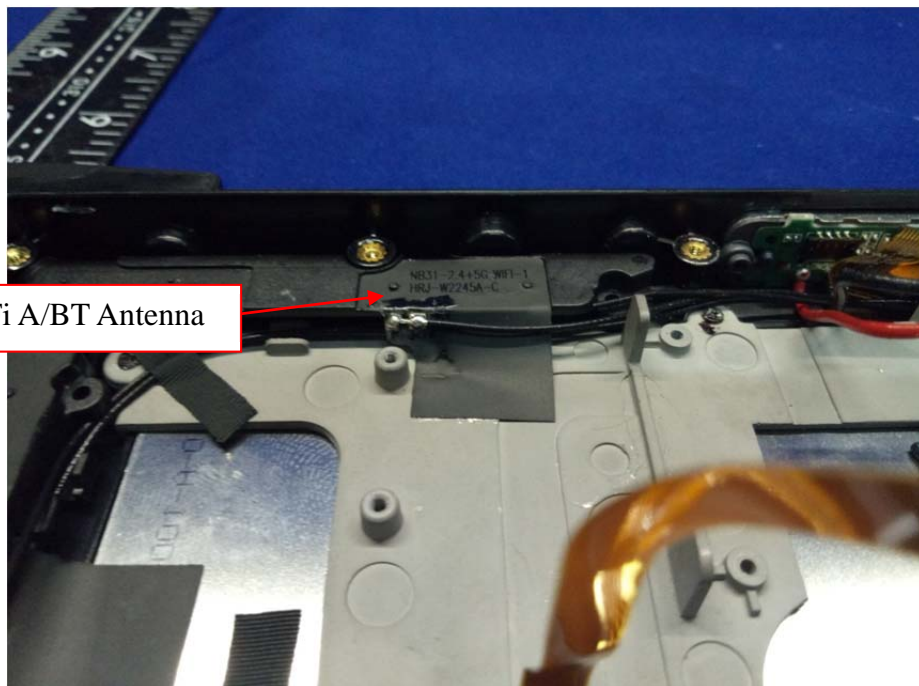

WiFi Antenna A/BT Antenna Port

WiFi Antenna B Antenna

LTE MODULE

LTE Antenna

WiFi A/BT Antenna

WiFi B Antenna

GPS Antenna

RFID: 13.56MHz Module