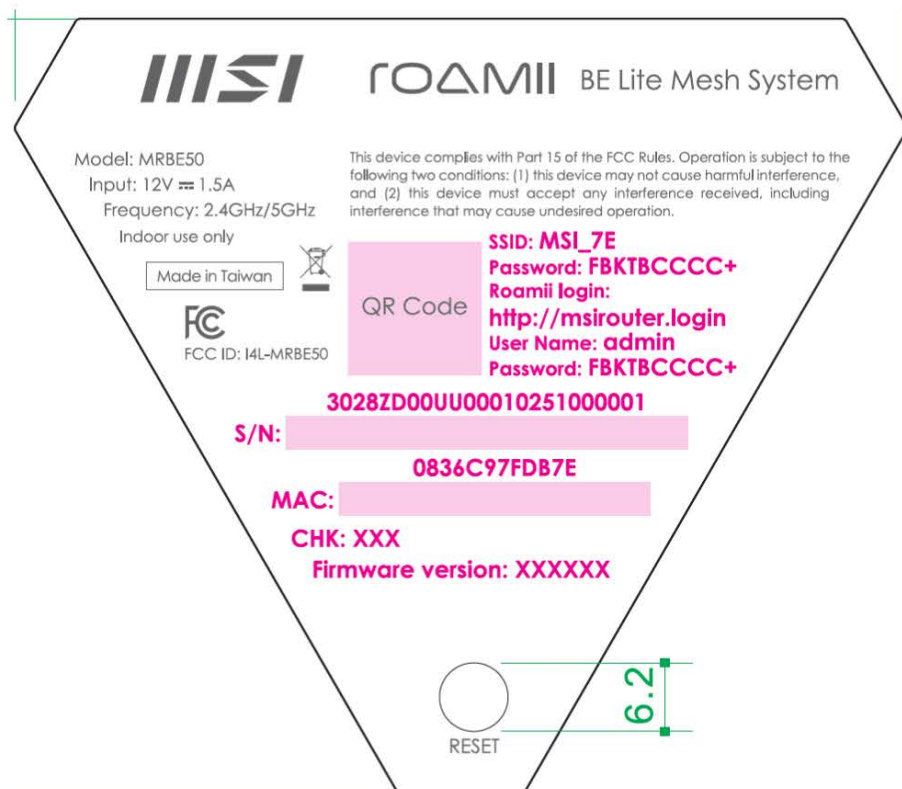

FCC ID : I4L-MRBE50

Model : MRBE50

Label :

Front Side

Label location

Bottom Side