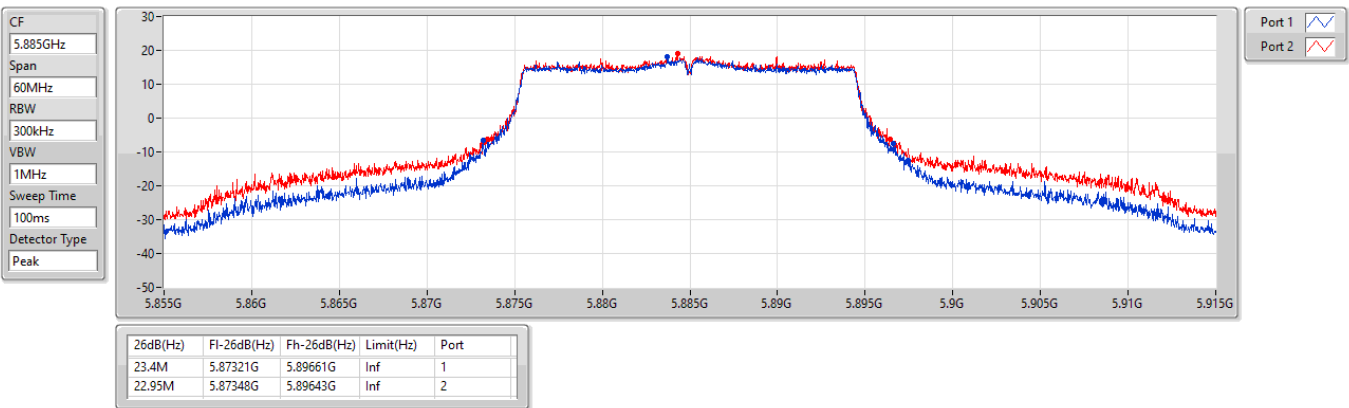

5.85-5.895GHz_802.11be EHT20_Nss2,(MCS0)_2TX

EBW

5885MHz