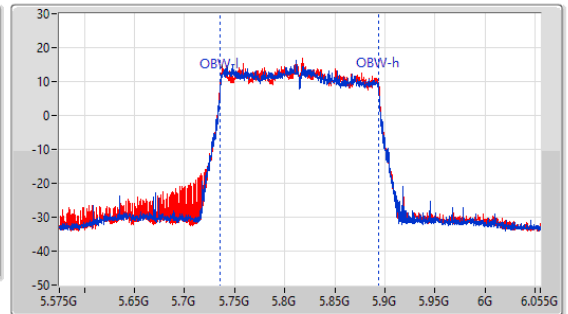

6dB(Hz)	Fl-6dB(Hz)	Fh-6dB(Hz)	OBW(Hz)	Fl-OBW(Hz)	Fh-OBW(Hz)	Limit(Hz)	Port
155.76M	5.7358G	5.89156G	157.361M	5.73584G	5.893201G	500k	1
139.92M	5.7358G	5.87572G	158.081M	5.7356G	5.893681G	500k	2

5.85-5.895GHz_802.11be EHT160_Nss1,(MCS0)_2TX

EBW

5815MHz

CF: 5.815GHz
Span: 480MHz
RBW: 2MHz
VBW: 10MHz
Sweep Time: 100ms
Detector Type: Peak