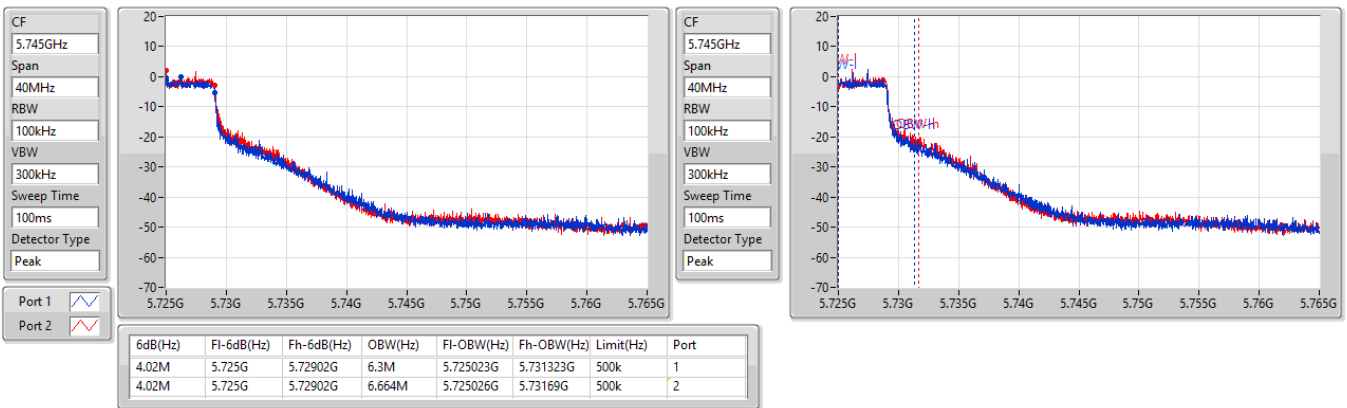

EBW

5690MHz Straddle 5.47-5.725GHz

5.725-5.85GHz_802.11be EHT80_Nss1,(MCS0)_2TX

EBW

5690MHz Straddle 5.725-5.85GHz

5.25-5.35GHz_802.11be EHT160_Nss1,(MCS0)_2TX

EBW

5250MHz Straddle 5.25-5.35GHz

5.47-5.725GHz_802.11be EHT160_Nss1,(MCS0)_2TX

EBW

5570MHz

5.85-5.895GHz_802.11be EHT160_Nss1,(MCS0)_2TX

EBW

5815MHz

CF: 5.815GHz
 Span: 1.056GHz
 RBW: 100kHz
 VBW: 300kHz
 Sweep Time: 100ms
 Detector Type: Peak