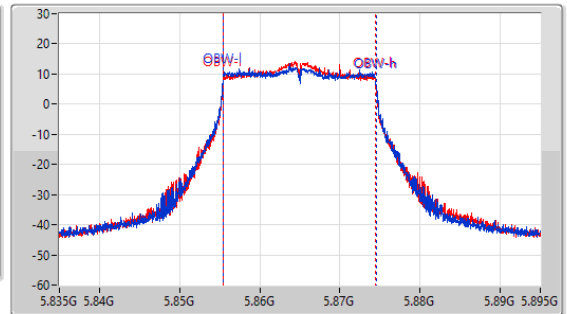

5.47-5.725GHz_802.11be EHT20_Nss1,(MCS0)_2TX

EBW

5720MHz Straddle 5.47-5.725GHz

5.725-5.85GHz_802.11be EHT20_Nss1,(MCS0)_2TX

EBW

5720MHz Straddle 5.725-5.85GHz

5.725-5.85GHz_802.11be EHT20_Nss1,(MCS0)_2TX

EBW

5720MHz Straddle 5.725-5.85GHz

5.85-5.895GHz_802.11be EHT20_Nss1,(MCS0)_2TX

EBW

5845MHz

5.85-5.895GHz_802.11be EHT20_Nss1,(MCS0)_2TX

EBW

5845MHz

5.85-5.895GHz_802.11be EHT20_Nss1,(MCS0)_2TX

EBW

5865MHz

CF
5.865GHz
Span
132MHz
RBW
100kHz
VBW
300kHz
Sweep Time
100ms
Detector Type
Peak

CF
5.865GHz
Span
60MHz
RBW
200kHz
VBW
1MHz
Sweep Time
100ms
Detector Type
Peak

6dB(Hz)	Fl-6dB(Hz)	Fh-6dB(Hz)	OBW(Hz)	Fl-OBW(Hz)	Fh-OBW(Hz)	Limit(Hz)	Port
18.876M	5.855496G	5.874372G	19.13M	5.855405G	5.874535G	500k	1
17.952M	5.855826G	5.873778G	18.981M	5.855465G	5.874445G	500k	2