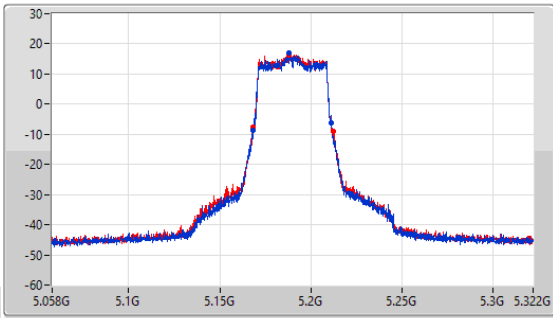

5885MHz

5.85-5.895GHz_802.11be EHT20_Nss2,(MCS0)_2TX

EBW

5885MHz

5.15-5.25GHz_802.11be EHT40_Nss2,(MCS0)_2TX

EBW

5190MHz

CF: 5.19GHz
 Span: 264MHz
 RBW: 500kHz
 VBW: 2MHz
 Sweep Time: 100ms
 Detector Type: Peak
 Port 1: [Waveform icon]
 Port 2: [Waveform icon]