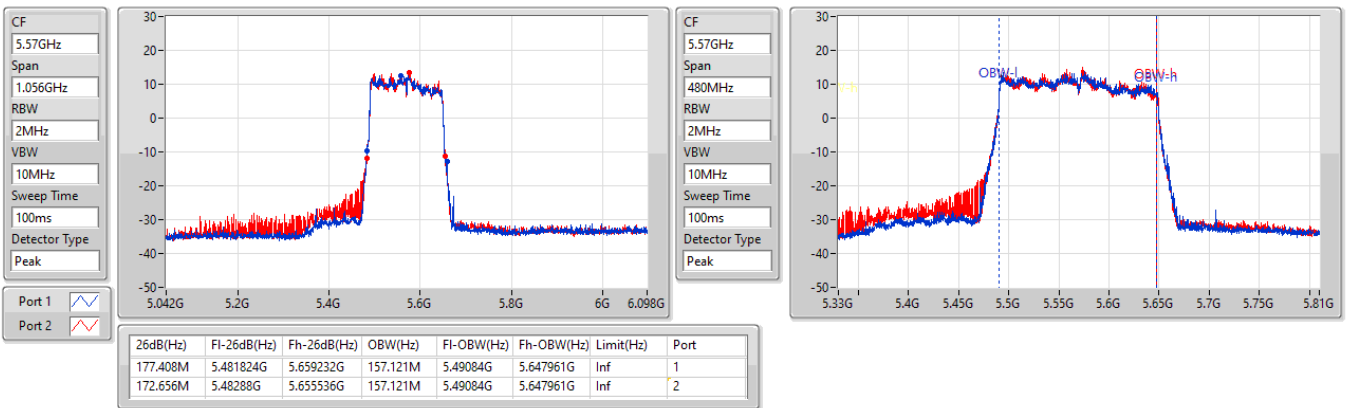

EBW

5690MHz Straddle 5.47-5.725GHz

5.725-5.85GHz_802.11be EHT80_Nss1,(MCS0)_2TX

EBW

5690MHz Straddle 5.725-5.85GHz

5.25-5.35GHz_802.11be EHT160_Nss1,(MCS0)_2TX

EBW

5250MHz Straddle 5.25-5.35GHz

5.47-5.725GHz_802.11be EHT160_Nss1,(MCS0)_2TX

EBW

5570MHz

5.85-5.895GHz_802.11be EHT160_Nss1,(MCS0)_2TX

EBW

5815MHz

CF: 5.815GHz
 Span: 1.056GHz
 RBW: 100kHz
 VBW: 300kHz
 Sweep Time: 100ms
 Detector Type: Peak