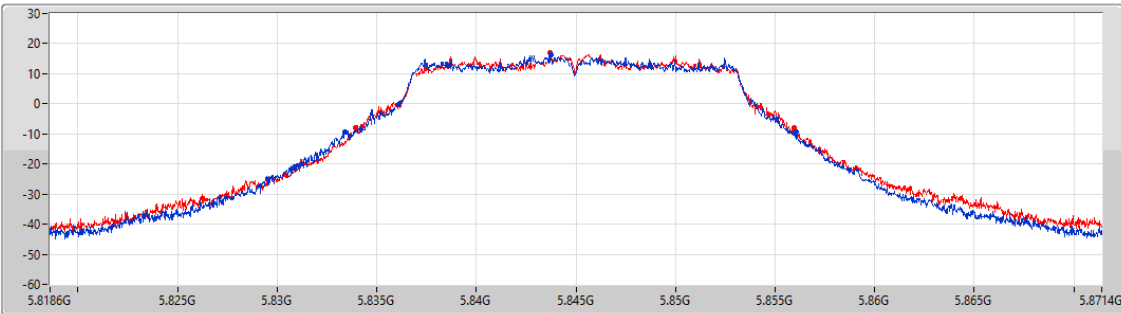

5.725-5.85GHz_802.11a_Nss1,(6Mbps)_2TX

EBW

5720MHz Straddle 5.725-5.85GHz

5.725-5.85GHz_802.11a_Nss1,(6Mbps)_2TX

EBW

5720MHz Straddle 5.725-5.85GHz

5.85-5.895GHz_802.11a_Nss1,(6Mbps)_2TX

EBW

5845MHz

CF: 5.845GHz
 Span: 132MHz
 RBW: 100kHz
 VBW: 300kHz
 Sweep Time: 100ms
 Detector Type: Peak

CF: 5.845GHz
 Span: 52.8MHz
 RBW: 200kHz
 VBW: 1MHz
 Sweep Time: 100ms
 Detector Type: Peak

6dB(Hz)	Fl-6dB(Hz)	Fh-6dB(Hz)	OBW(Hz)	Fl-OBW(Hz)	Fh-OBW(Hz)	Limit(Hz)	Port
15.906M	5.836816G	5.852722G	16.888M	5.836503G	5.853391G	500k	1
15.048M	5.83741G	5.852458G	16.967M	5.836503G	5.85347G	500k	2

5.85-5.895GHz_802.11a_Nss1,(6Mbps)_2TX

EBW

5845MHz

CF: 5.845GHz
 Span: 52.8MHz
 RBW: 300kHz
 VBW: 1MHz
 Sweep Time: 100ms
 Detector Type: Peak

Port 1
 Port 2

26dB(Hz)	Fl-26dB(Hz)	Fh-26dB(Hz)	Limit(Hz)	Port
22.704M	5.833384G	5.856088G	Inf	1
22.044M	5.833912G	5.855956G	Inf	2