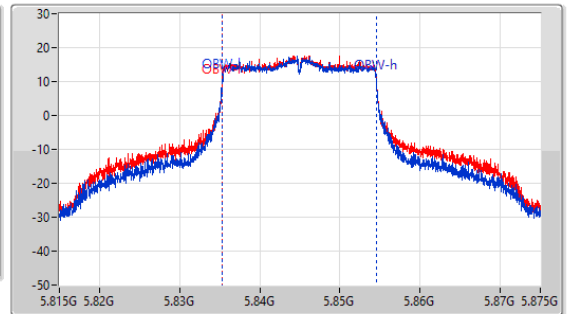

5.85-5.895GHz_802.11be EHT20_Nss2,(MCS0)_2TX

EBW

5845MHz

CF
5.845GHz
Span
132MHz
RBW
100kHz
VBW
300kHz
Sweep Time
100ms
Detector Type
Peak

CF
5.845GHz
Span
60MHz
RBW
200kHz
VBW
1MHz
Sweep Time
100ms
Detector Type
Peak