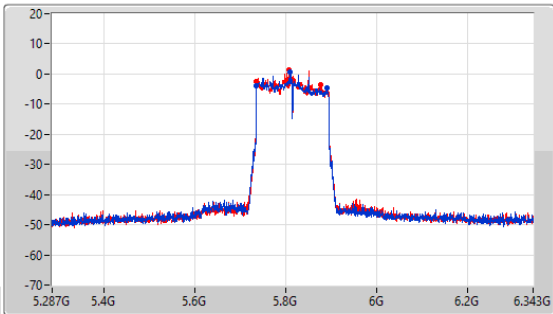

5.47-5.725GHz_802.11be EHT160_Nss1,(MCS0)_2TX

EBW

5570MHz

5.85-5.895GHz_802.11be EHT160_Nss1,(MCS0)_2TX

EBW

5815MHz

CF: 5.815GHz
 Span: 1.056GHz
 RBW: 100kHz
 VBW: 300kHz
 Sweep Time: 100ms
 Detector Type: Peak