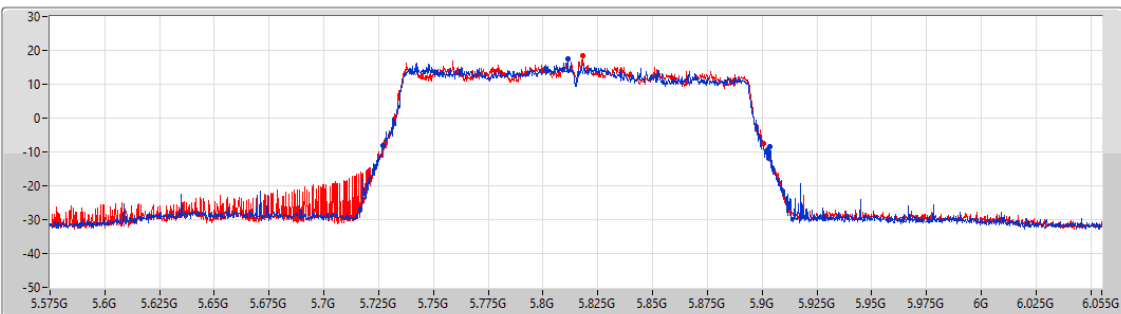

Port 1
Port 2

26dB(Hz)	Fl-26dB(Hz)	Fh-26dB(Hz)	Limit(Hz)	Port
176.4M	5.72692G	5.90332G	Inf	1
172.32M	5.72812G	5.90044G	Inf	2