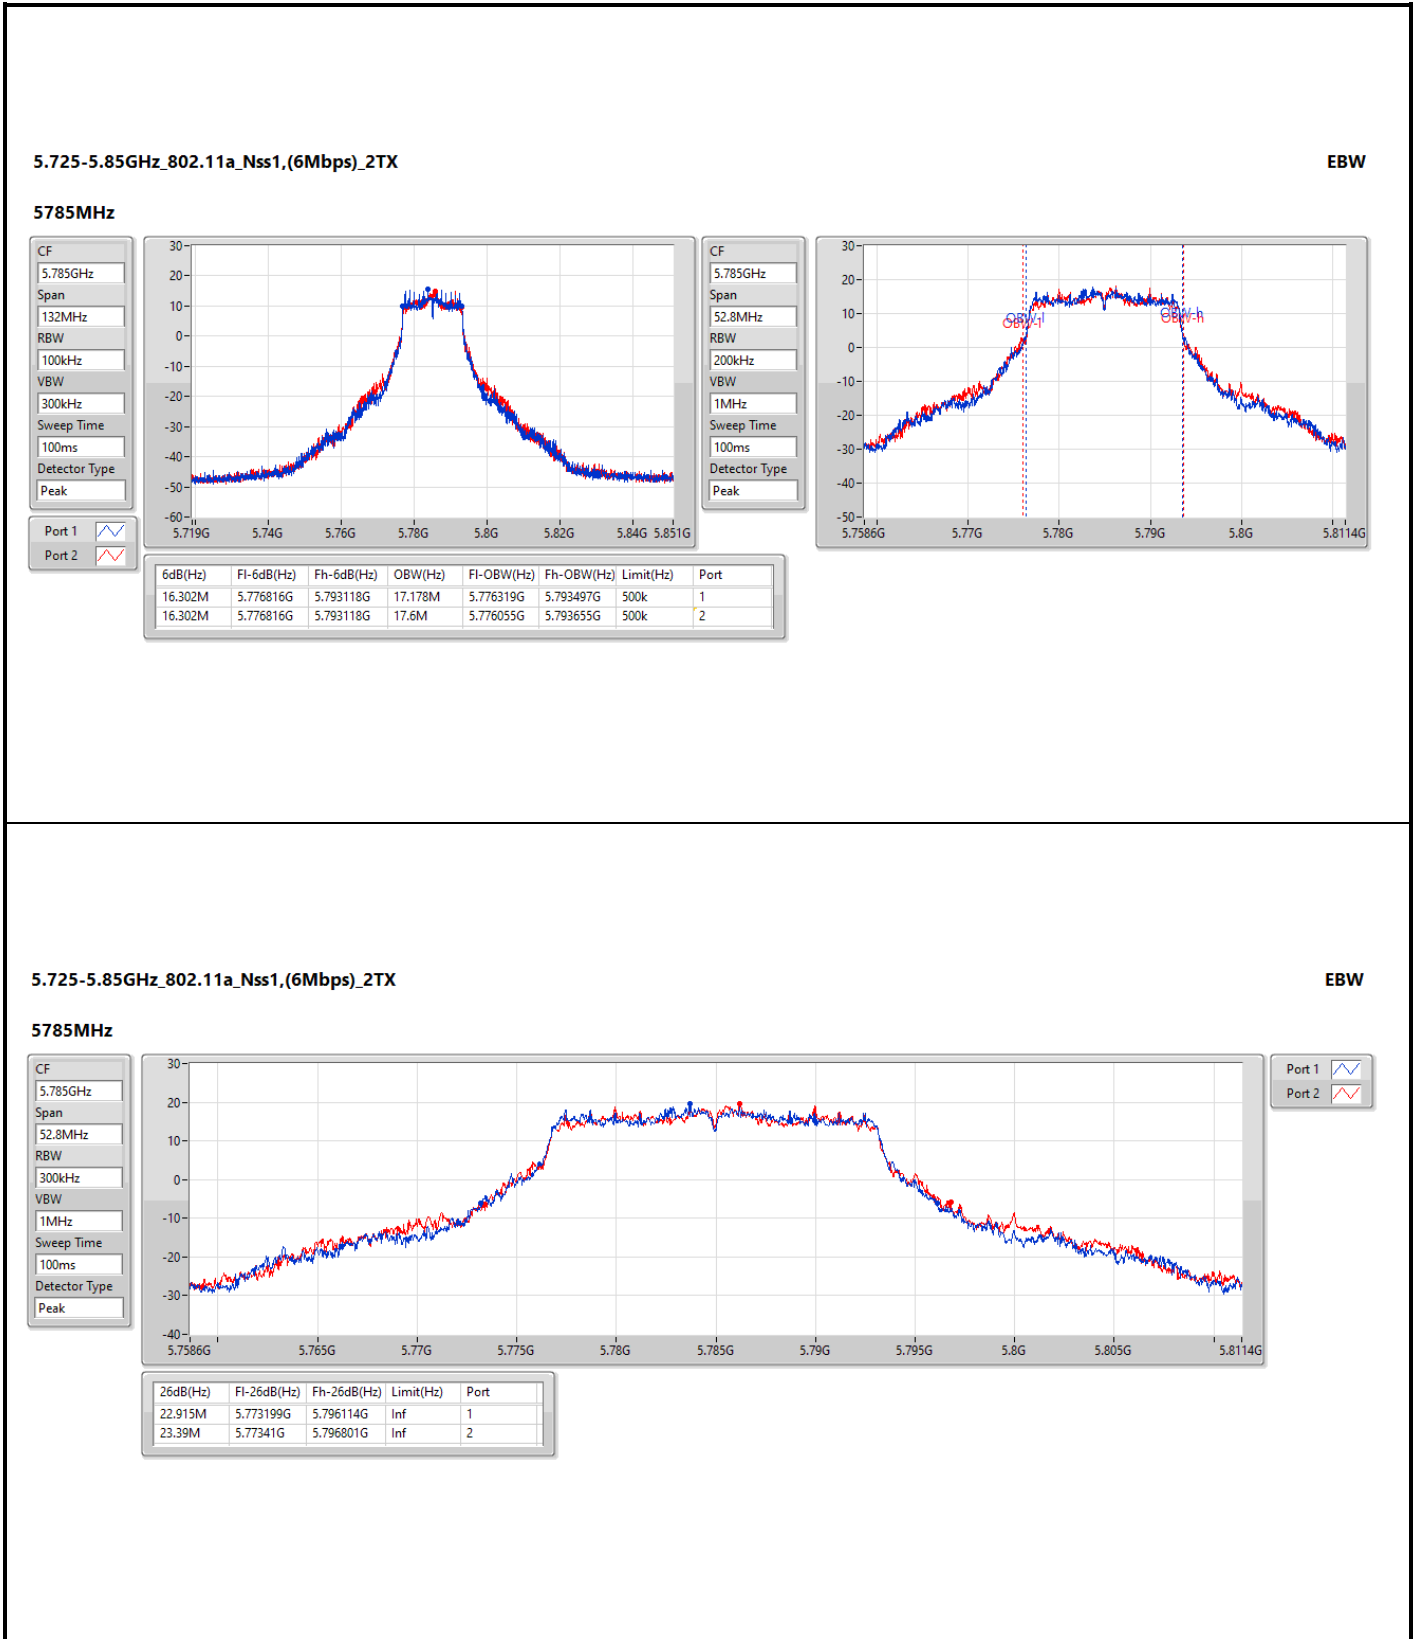

5.725-5.85GHz_802.11a_Nss1,(6Mbps)_2TX

EBW

5720MHz Straddle 5.725-5.85GHz

5.725-5.85GHz_802.11a_Nss1,(6Mbps)_2TX

EBW

5720MHz Straddle 5.725-5.85GHz

5.85-5.895GHz_802.11a_Nss1,(6Mbps)_2TX

EBW