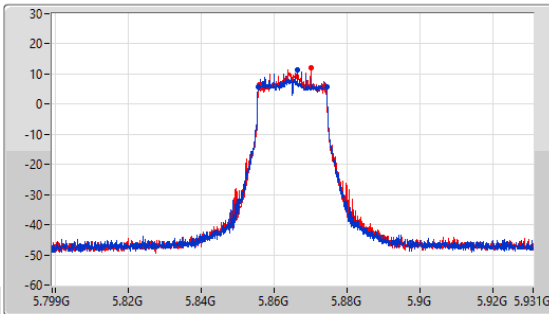

5.47-5.725GHz_802.11be EHT20_Nss1,(MCS0)_2TX

EBW

5720MHz Straddle 5.47-5.725GHz

5.725-5.85GHz_802.11be EHT20_Nss1,(MCS0)_2TX

EBW

5720MHz Straddle 5.725-5.85GHz

5.725-5.85GHz_802.11be EHT20_Nss1,(MCS0)_2TX

EBW

5720MHz Straddle 5.725-5.85GHz

5.85-5.895GHz_802.11be EHT20_Nss1,(MCS0)_2TX

EBW

5845MHz

5.85-5.895GHz_802.11be EHT20_Nss1,(MCS0)_2TX

EBW

5845MHz

5.85-5.895GHz_802.11be EHT20_Nss1,(MCS0)_2TX

EBW

5865MHz

CF
5.865GHz
Span
132MHz
RBW
100kHz
VBW
300kHz
Sweep Time
100ms
Detector Type
Peak

CF
5.865GHz
Span
60MHz
RBW
200kHz
VBW
1MHz
Sweep Time
100ms
Detector Type
Peak

6dB(Hz)	Fl-6dB(Hz)	Fh-6dB(Hz)	OBW(Hz)	Fl-OBW(Hz)	Fh-OBW(Hz)	Limit(Hz)	Port
18.876M	5.855496G	5.874372G	19.13M	5.855405G	5.874535G	500k	1
17.952M	5.855826G	5.873778G	18.981M	5.855465G	5.874445G	500k	2