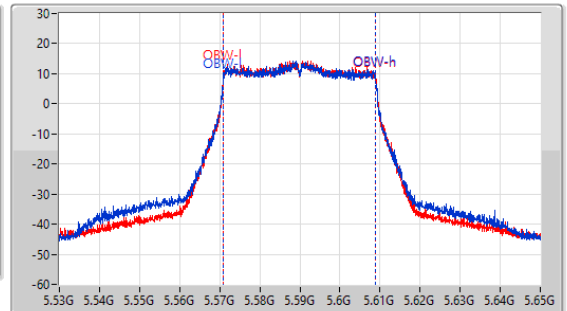

5.47-5.725GHz_802.11be EHT40_Nss2,(MCS0)_2TX

EBW

5590MHz

CF: 5.59GHz
 Span: 264MHz
 RBW: 500kHz
 VBW: 2MHz
 Sweep Time: 100ms
 Detector Type: Peak

CF: 5.59GHz
 Span: 120MHz
 RBW: 500kHz
 VBW: 2MHz
 Sweep Time: 100ms
 Detector Type: Peak