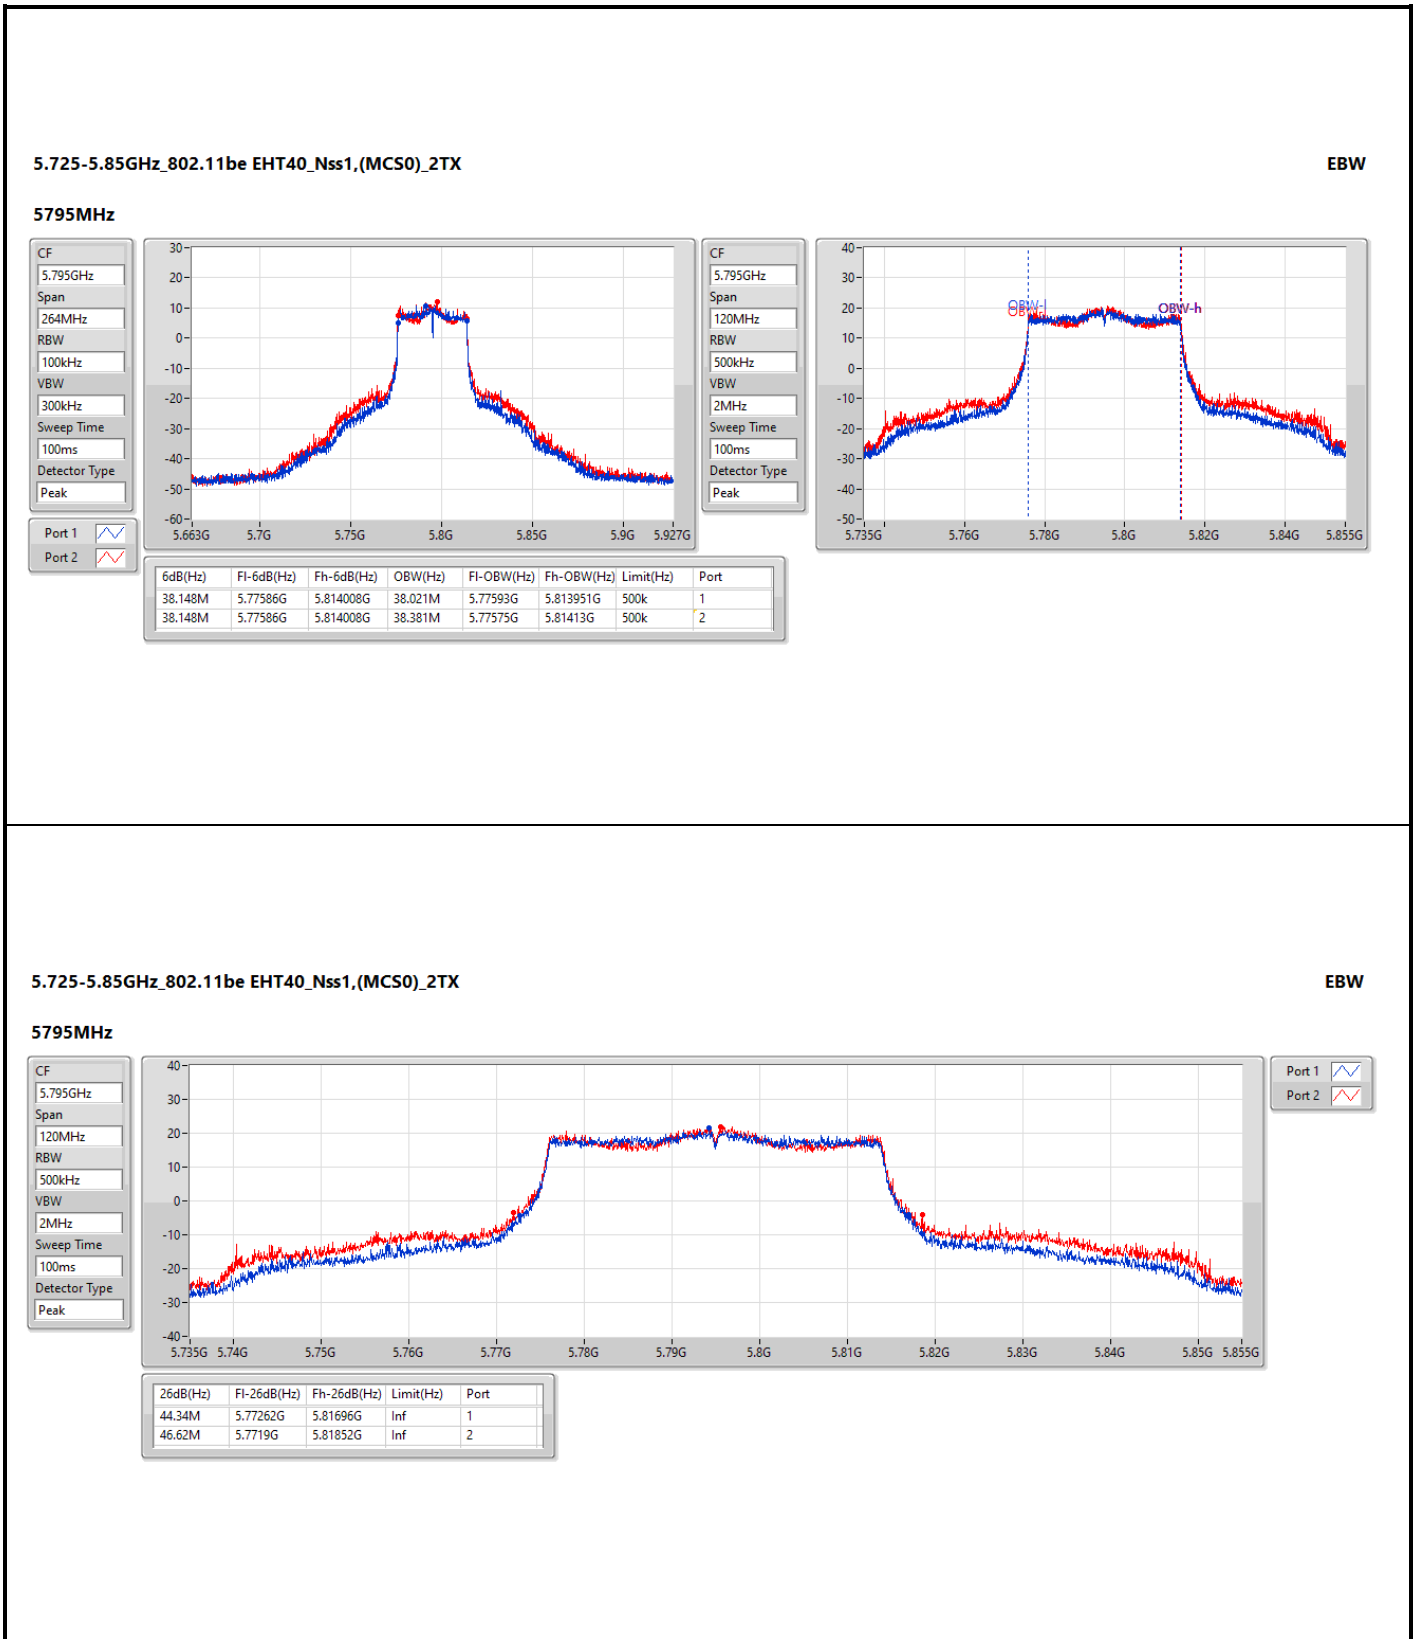

EBW

5710MHz Straddle 5.725-5.85GHz

5.725-5.85GHz_802.11be EHT40_Nss1,(MCS0)_2TX

EBW

5710MHz Straddle 5.725-5.85GHz

5.85-5.895GHz_802.11be EHT40_Nss1,(MCS0)_2TX

EBW

5835MHz