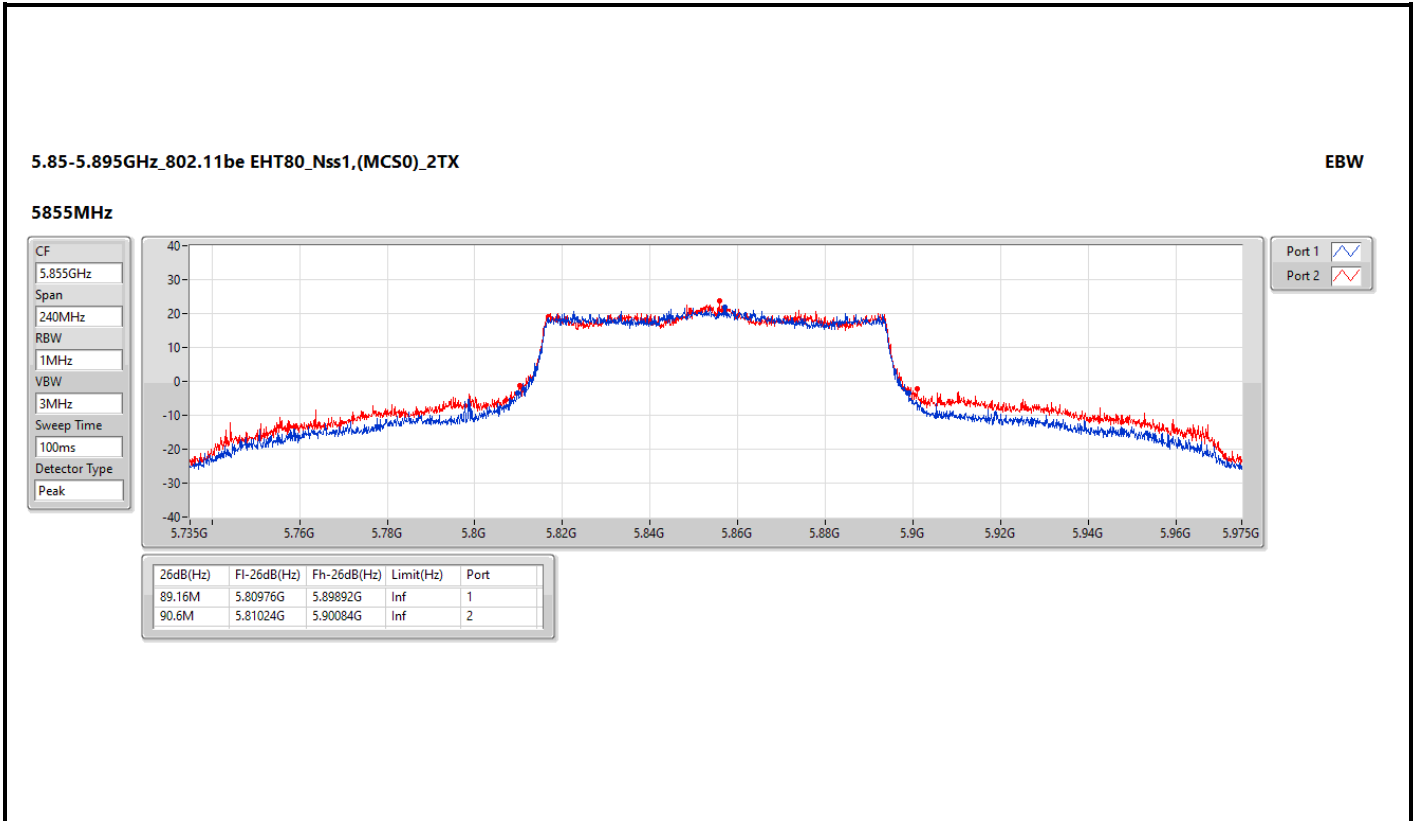

EBW

5690MHz Straddle 5.47-5.725GHz

5.725-5.85GHz_802.11be EHT80_Nss1,(MCS0)_2TX

EBW

5690MHz Straddle 5.725-5.85GHz

5.25-5.35GHz_802.11be EHT160_Nss1,(MCS0)_2TX

EBW

5250MHz Straddle 5.25-5.35GHz