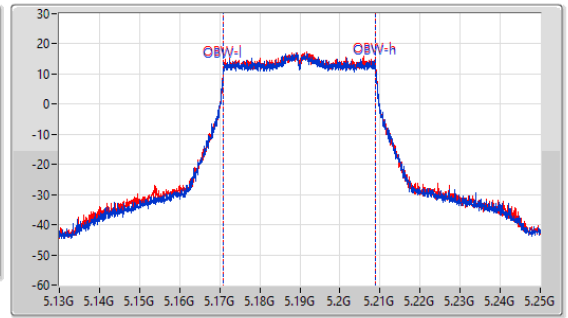

5.15-5.25GHz_802.11be EHT40_Nss2,(MCS0)_2TX

EBW

5190MHz

CF: 5.19GHz
Span: 264MHz
RBW: 500kHz
VBW: 2MHz
Sweep Time: 100ms
Detector Type: Peak
Port 1: [Waveform icon]
Port 2: [Waveform icon]

CF: 5.19GHz
Span: 120MHz
RBW: 500kHz
VBW: 2MHz
Sweep Time: 100ms
Detector Type: Peak

26dB(Hz)	Fl-26dB(Hz)	Fh-26dB(Hz)	OBW(Hz)	Fl-OBW(Hz)	Fh-OBW(Hz)	Limit(Hz)	Port
43.296M	5.168088G	5.211384G	38.021M	5.17093G	5.208951G	Inf	1
44.352M	5.16822G	5.212572G	38.021M	5.17093G	5.208951G	Inf	2

5.15-5.25GHz_802.11be EHT40_Nss2,(MCS0)_2TX

EBW

5230MHz

CF: 5.23GHz
Span: 264MHz
RBW: 500kHz
VBW: 2MHz
Sweep Time: 100ms
Detector Type: Peak
Port 1: [Waveform icon]
Port 2: [Waveform icon]

CF: 5.23GHz
Span: 120MHz
RBW: 500kHz
VBW: 2MHz
Sweep Time: 100ms
Detector Type: Peak

26dB(Hz)	Fl-26dB(Hz)	Fh-26dB(Hz)	OBW(Hz)	Fl-OBW(Hz)	Fh-OBW(Hz)	Limit(Hz)	Port
43.692M	5.207956G	5.251648G	38.139M	5.210878G	5.249017G	Inf	1
45.276M	5.2069G	5.252176G	38.091M	5.210923G	5.249015G	Inf	2