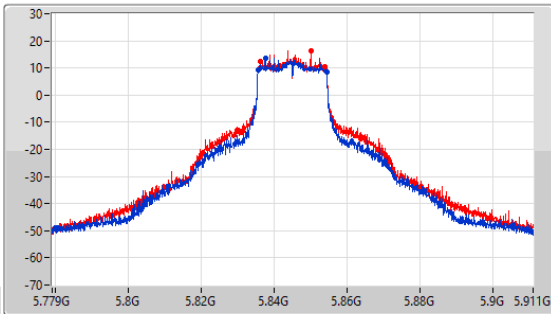

5.85-5.895GHz_802.11be EHT20_Nss2,(MCS0)_2TX

EBW

5845MHz

CF
5.845GHz
Span
132MHz
RBW
100kHz
VBW
300kHz
Sweep Time
100ms
Detector Type
Peak

CF
5.845GHz
Span
60MHz
RBW
200kHz
VBW
1MHz
Sweep Time
100ms
Detector Type
Peak