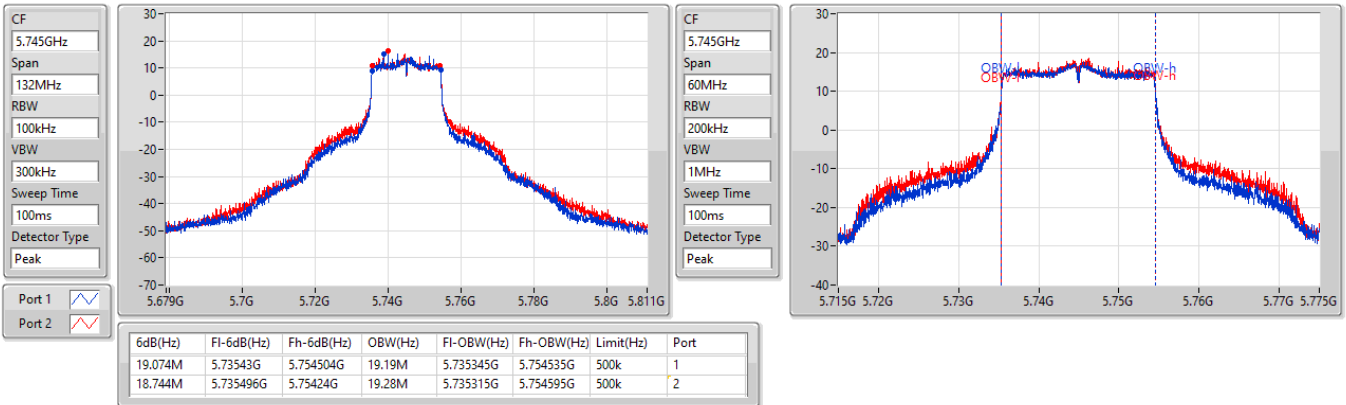

EBW

5720MHz Straddle 5.725-5.85GHz

5.725-5.85GHz_802.11be EHT20_Nss2,(MCS0)_2TX

EBW

5720MHz Straddle 5.725-5.85GHz

5.725-5.85GHz_802.11be EHT20_Nss2,(MCS0)_2TX

EBW

5745MHz