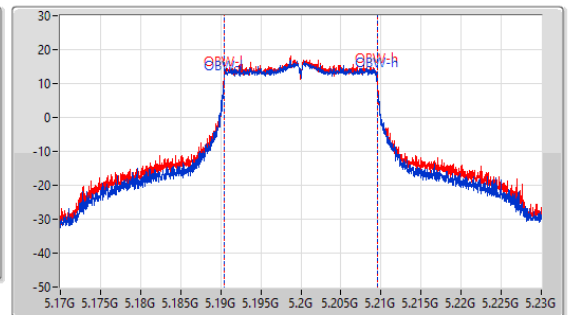

EBW

5180MHz

5.15-5.25GHz_802.11be EHT20_Nss2,(MCS0)_2TX

EBW

5200MHz

5.15-5.25GHz_802.11be EHT20_Nss2,(MCS0)_2TX

EBW

5240MHz