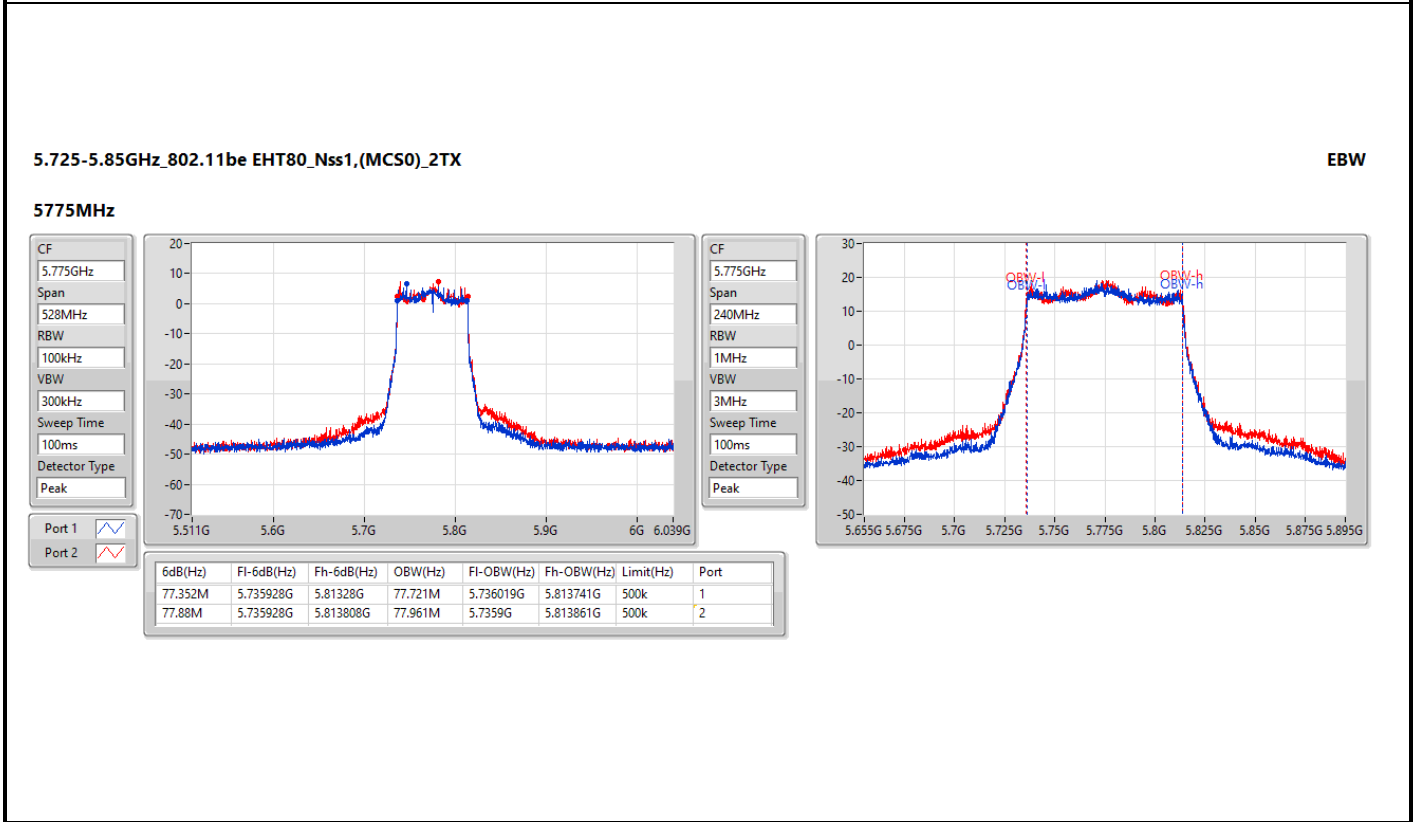

EBW

5690MHz Straddle 5.47-5.725GHz

5.725-5.85GHz_802.11be EHT80_Nss1,(MCS0)_2TX

EBW

5690MHz Straddle 5.725-5.85GHz

5.25-5.35GHz_802.11be EHT160_Nss1,(MCS0)_2TX

EBW

5250MHz Straddle 5.25-5.35GHz