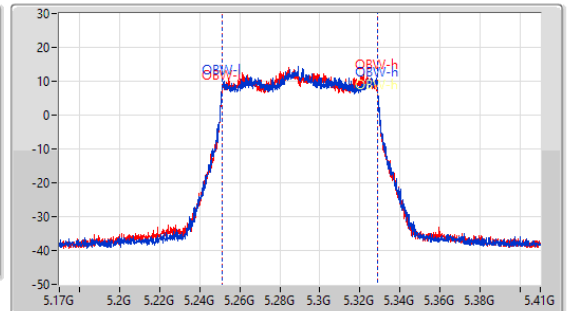

5.25-5.35GHz_802.11be EHT80_Nss1,(MCS0)_2TX

EBW

5290MHz

CF: 5.29GHz
 Span: 528MHz
 RBW: 1MHz
 VBW: 3MHz
 Sweep Time: 100ms
 Detector Type: Peak

CF: 5.29GHz
 Span: 240MHz
 RBW: 1MHz
 VBW: 3MHz
 Sweep Time: 100ms
 Detector Type: Peak