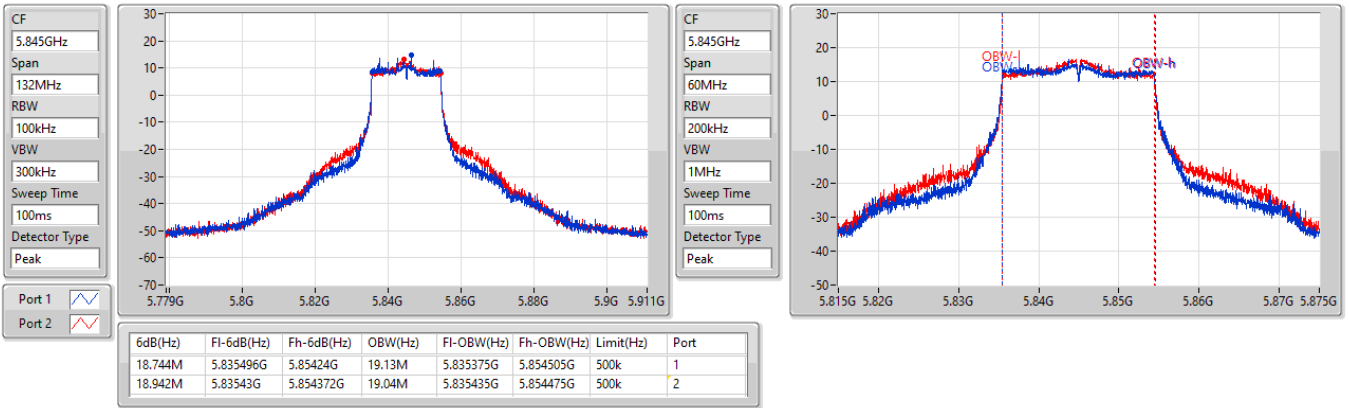

5.47-5.725GHz_802.11be EHT20_Nss1,(MCS0)_2TX

EBW

5720MHz Straddle 5.47-5.725GHz

5.725-5.85GHz_802.11be EHT20_Nss1,(MCS0)_2TX

EBW

5720MHz Straddle 5.725-5.85GHz

5.725-5.85GHz_802.11be EHT20_Nss1,(MCS0)_2TX

EBW

5720MHz Straddle 5.725-5.85GHz

5.85-5.895GHz_802.11be EHT20_Nss1,(MCS0)_2TX

EBW

5845MHz

5.85-5.895GHz_802.11be EHT20_Nss1,(MCS0)_2TX

EBW

5845MHz

5.85-5.895GHz_802.11be EHT20_Nss1,(MCS0)_2TX

EBW

5865MHz

CF
5.865GHz
Span
132MHz
RBW
100kHz
VBW
300kHz
Sweep Time
100ms
Detector Type
Peak

CF
5.865GHz
Span
60MHz
RBW
200kHz
VBW
1MHz
Sweep Time
100ms
Detector Type
Peak

6dB(Hz)	Fl-6dB(Hz)	Fh-6dB(Hz)	OBW(Hz)	Fl-OBW(Hz)	Fh-OBW(Hz)	Limit(Hz)	Port
18.876M	5.855496G	5.874372G	19.13M	5.855405G	5.874535G	500k	1
17.952M	5.855826G	5.873778G	18.981M	5.855465G	5.874445G	500k	2