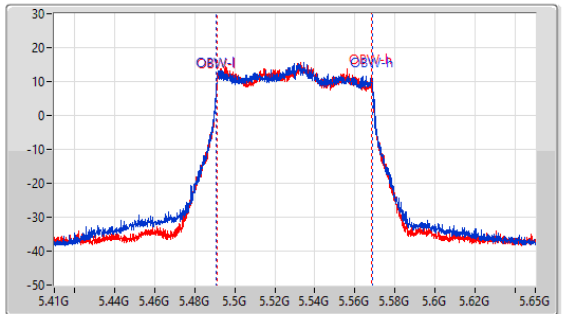

26dB(Hz)	Fl-26dB(Hz)	Fh-26dB(Hz)	OBW(Hz)	Fl-OBW(Hz)	Fh-OBW(Hz)	Limit(Hz)	Port
86.592M	5.485648G	5.57224G	77.841M	5.4909G	5.568741G	Inf	1
87.12M	5.486176G	5.573296G	77.481M	5.491019G	5.568501G	Inf	2

5.47-5.725GHz_802.11be EHT80_Nss1,(MCS0)_2TX

EBW

5610MHz

CF: 5.61GHz
Span: 528MHz
RBW: 1MHz
VBW: 3MHz
Sweep Time: 100ms
Detector Type: Peak