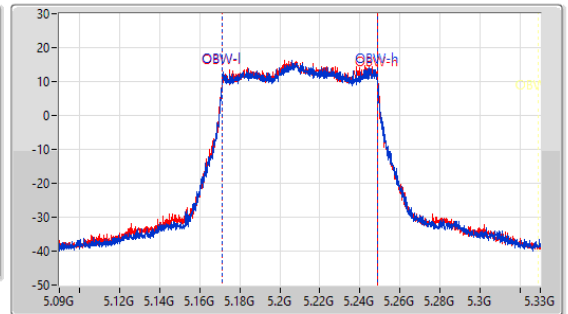

5.15-5.25GHz_802.11be EHT80_Nss1,(MCS0)_2TX

EBW

5210MHz

CF: 5.21GHz
 Span: 528MHz
 RBW: 1MHz
 VBW: 3MHz
 Sweep Time: 100ms
 Detector Type: Peak

CF: 5.21GHz
 Span: 240MHz
 RBW: 1MHz
 VBW: 3MHz
 Sweep Time: 100ms
 Detector Type: Peak