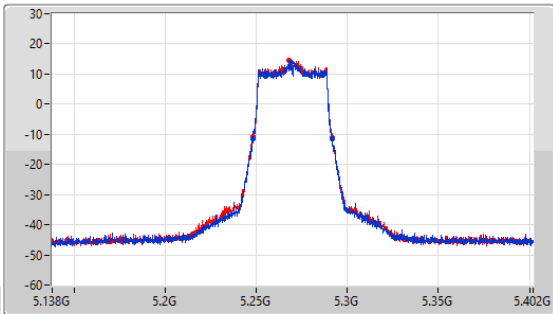

5.25-5.35GHz_802.11be EHT40_Nss2,(MCS0)_2TX

EBW

5270MHz

CF: 5.27GHz
Span: 264MHz
RBW: 500kHz
VBW: 2MHz
Sweep Time: 100ms
Detector Type: Peak

CF: 5.27GHz
Span: 120MHz
RBW: 500kHz
VBW: 2MHz
Sweep Time: 100ms
Detector Type: Peak