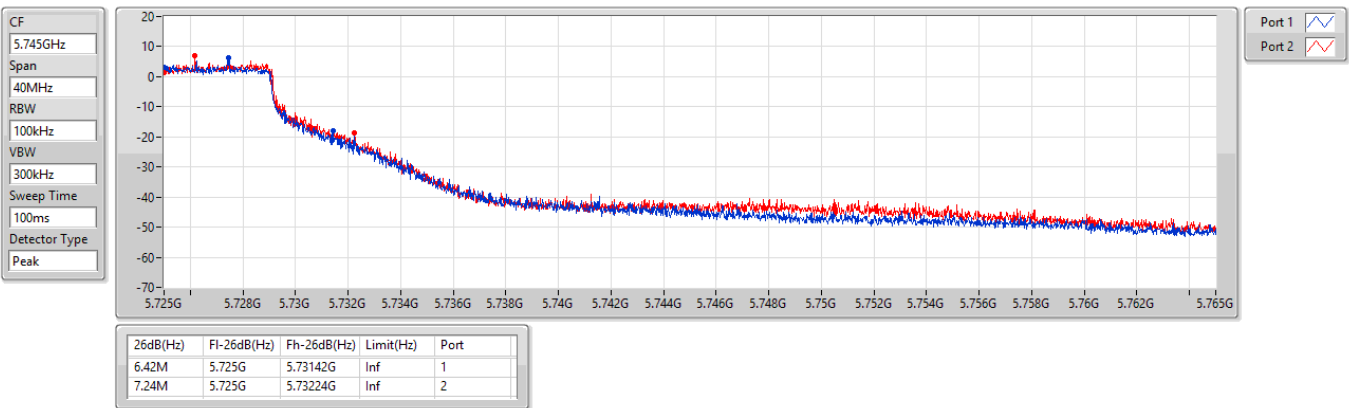

EBW

5710MHz Straddle 5.725-5.85GHz

5.725-5.85GHz_802.11be EHT40_Nss1,(MCS0)_2TX

EBW

5710MHz Straddle 5.725-5.85GHz

5.85-5.895GHz_802.11be EHT40_Nss1,(MCS0)_2TX

EBW

5835MHz

CF: 5.835GHz
 Span: 264MHz
 RBW: 100kHz
 VBW: 300kHz
 Sweep Time: 100ms
 Detector Type: Peak

CF: 5.835GHz
 Span: 120MHz
 RBW: 500kHz
 VBW: 2MHz
 Sweep Time: 100ms
 Detector Type: Peak

6dB(Hz)	Fl-6dB(Hz)	Fh-6dB(Hz)	OBW(Hz)	Fl-OBW(Hz)	Fh-OBW(Hz)	Limit(Hz)	Port
37.884M	5.815992G	5.853876G	38.021M	5.81593G	5.853951G	500k	1
37.62M	5.81586G	5.85348G	38.441M	5.81569G	5.85413G	500k	2