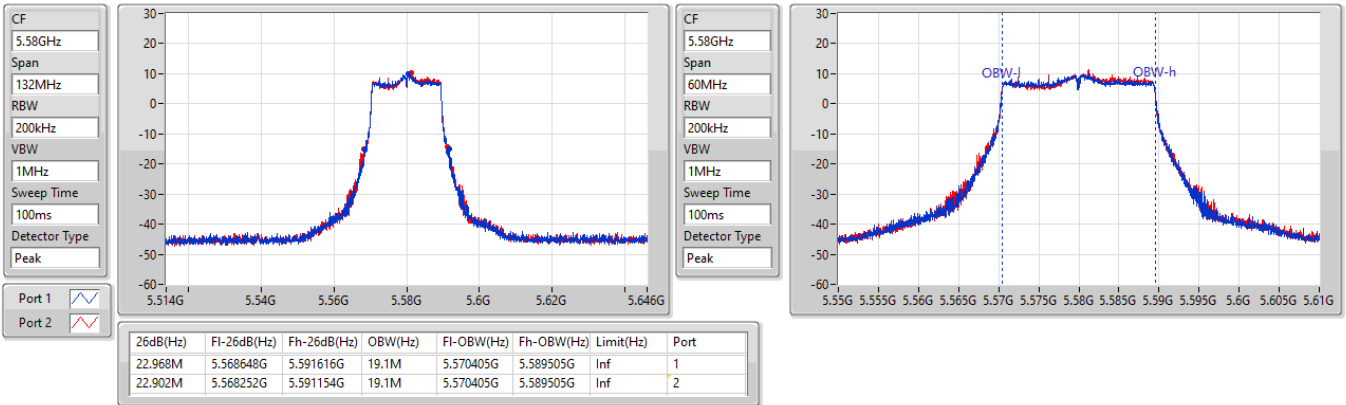

EBW

5500MHz

5.47-5.725GHz_802.11be EHT20_Nss1,(MCS0)_2TX

EBW

5580MHz

5.47-5.725GHz_802.11be EHT20_Nss1,(MCS0)_2TX

EBW

5700MHz

5.47-5.725GHz_802.11be EHT20_Nss1,(MCS0)_2TX

EBW

5720MHz Straddle 5.47-5.725GHz

5.725-5.85GHz_802.11be EHT20_Nss1,(MCS0)_2TX

EBW

5720MHz Straddle 5.725-5.85GHz

5.725-5.85GHz_802.11be EHT20_Nss1,(MCS0)_2TX

EBW

5720MHz Straddle 5.725-5.85GHz

5.85-5.895GHz_802.11be EHT20_Nss1,(MCS0)_2TX

EBW

5845MHz

5.85-5.895GHz_802.11be EHT20_Nss1,(MCS0)_2TX

EBW

5845MHz

5.85-5.895GHz_802.11be EHT20_Nss1,(MCS0)_2TX