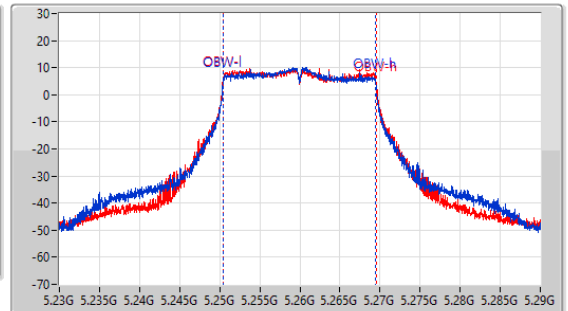

EBW

5240MHz

CF: 5.24GHz
 Span: 132MHz
 RBW: 200kHz
 VBW: 1MHz
 Sweep Time: 100ms
 Detector Type: Peak

CF: 5.24GHz
 Span: 60MHz
 RBW: 200kHz
 VBW: 1MHz
 Sweep Time: 100ms
 Detector Type: Peak

26dB(Hz)	Fl-26dB(Hz)	Fh-26dB(Hz)	OBW(Hz)	Fl-OBW(Hz)	Fh-OBW(Hz)	Limit(Hz)	Port
22.902M	5.228582G	5.251484G	19.1M	5.230405G	5.249505G	Inf	1
23.562M	5.228252G	5.251814G	19.19M	5.230345G	5.249535G	Inf	2

5.25-5.35GHz_802.11be EHT20_Nss1,(MCS0)_2TX

EBW

5260MHz

CF: 5.26GHz
 Span: 132MHz
 RBW: 200kHz
 VBW: 1MHz
 Sweep Time: 100ms
 Detector Type: Peak

CF: 5.26GHz
 Span: 60MHz
 RBW: 200kHz
 VBW: 1MHz
 Sweep Time: 100ms
 Detector Type: Peak