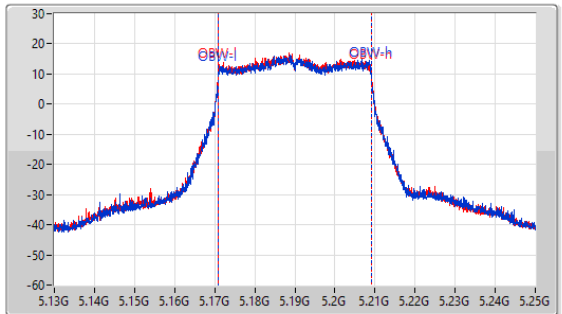

EBW

5885MHz

CF: 5.885GHz
 Span: 60MHz
 RBW: 300kHz
 VBW: 1MHz
 Sweep Time: 100ms
 Detector Type: Peak

Port 1
 Port 2

26dB(Hz)	Fl-26dB(Hz)	Fh-26dB(Hz)	Limit(Hz)	Port
22.89M	5.87351G	5.8964G	Inf	1
22.8M	5.87339G	5.89619G	Inf	2

5.15-5.25GHz_802.11be EHT40_Nss1,(MCS0)_2TX

EBW

5190MHz

CF: 5.19GHz
 Span: 264MHz
 RBW: 500kHz
 VBW: 2MHz
 Sweep Time: 100ms
 Detector Type: Peak

CF: 5.19GHz
 Span: 120MHz
 RBW: 500kHz
 VBW: 2MHz
 Sweep Time: 100ms
 Detector Type: Peak