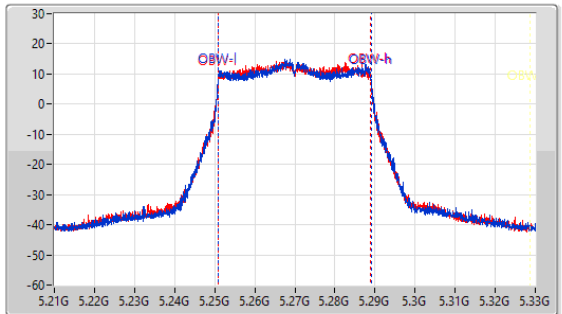

EBW

5230MHz

CF: 5.23GHz
 Span: 264MHz
 RBW: 500kHz
 VBW: 2MHz
 Sweep Time: 100ms
 Detector Type: Peak

CF: 5.23GHz
 Span: 120MHz
 RBW: 500kHz
 VBW: 2MHz
 Sweep Time: 100ms
 Detector Type: Peak

26dB(Hz)	Fl-26dB(Hz)	Fh-26dB(Hz)	OBW(Hz)	Fl-OBW(Hz)	Fh-OBW(Hz)	Limit(Hz)	Port
45.012M	5.207296G	5.252308G	38.136M	5.210923G	5.249039G	Inf	1
45.276M	5.207296G	5.252572G	38.136M	5.210906G	5.249042G	Inf	2

5.25-5.35GHz_802.11be EHT40_Nss1,(MCS0)_2TX

EBW

5270MHz

CF: 5.27GHz
 Span: 264MHz
 RBW: 500kHz
 VBW: 2MHz
 Sweep Time: 100ms
 Detector Type: Peak

CF: 5.27GHz
 Span: 120MHz
 RBW: 500kHz
 VBW: 2MHz
 Sweep Time: 100ms
 Detector Type: Peak