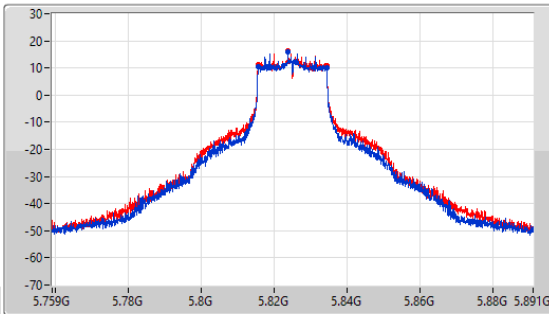

5.725-5.85GHz_802.11be EHT20_Nss2,(MCS0)_2TX

EBW

5745MHz

5.725-5.85GHz_802.11be EHT20_Nss2,(MCS0)_2TX

EBW

5825MHz

CF
5.825GHz
Span
132MHz
RBW
100kHz
VBW
300kHz
Sweep Time
100ms
Detector Type
Peak

CF
5.825GHz
Span
60MHz
RBW
200kHz
VBW
1MHz
Sweep Time
100ms
Detector Type
Peak