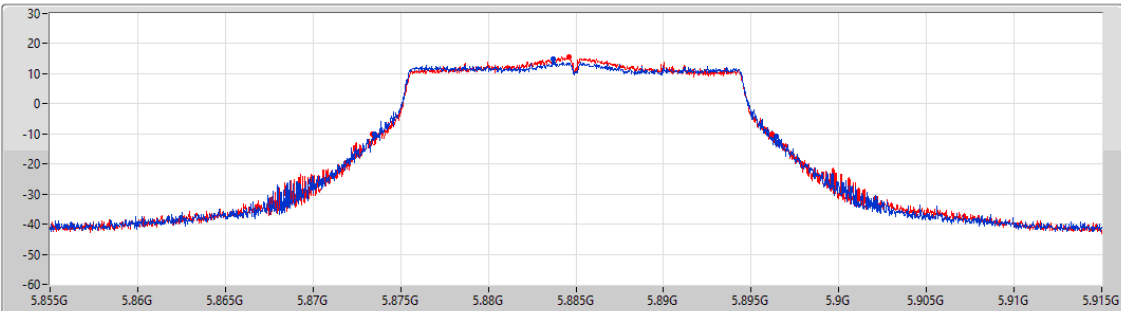

Port 1
Port 2

26dB(Hz)	Fl-26dB(Hz)	Fh-26dB(Hz)	Limit(Hz)	Port
22.89M	5.87351G	5.8964G	Inf	1
22.8M	5.87339G	5.89619G	Inf	2