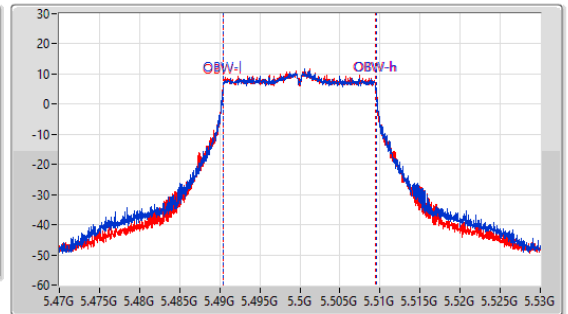

5.47-5.725GHz_802.11be EHT20_Nss2,(MCS0)_2TX

EBW

5500MHz

CF: 5.5GHz
 Span: 132MHz
 RBW: 200kHz
 VBW: 1MHz
 Sweep Time: 100ms
 Detector Type: Peak

CF: 5.5GHz
 Span: 60MHz
 RBW: 200kHz
 VBW: 1MHz
 Sweep Time: 100ms
 Detector Type: Peak