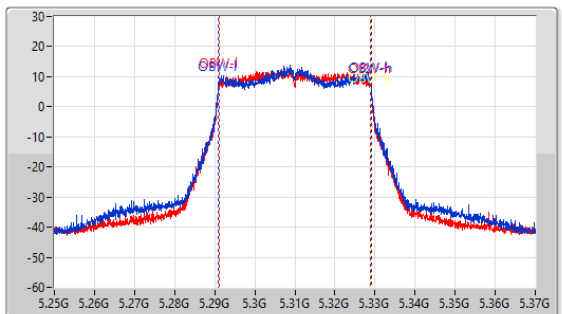

5.25-5.35GHz_802.11be EHT40_Nss1,(MCS0)_2TX

EBW

5270MHz

CF: 5.27GHz
 Span: 264MHz
 RBW: 500kHz
 VBW: 2MHz
 Sweep Time: 100ms
 Detector Type: Peak

CF: 5.27GHz
 Span: 120MHz
 RBW: 500kHz
 VBW: 2MHz
 Sweep Time: 100ms
 Detector Type: Peak

26dB(Hz)	Fl-26dB(Hz)	Fh-26dB(Hz)	OBW(Hz)	Fl-OBW(Hz)	Fh-OBW(Hz)	Limit(Hz)	Port
44.484M	5.247428G	5.291912G	38.021M	5.25099G	5.28901G	Inf	1
43.824M	5.248088G	5.291912G	37.961M	5.25099G	5.288951G	Inf	2

5.25-5.35GHz_802.11be EHT40_Nss1,(MCS0)_2TX

EBW

5310MHz

CF: 5.31GHz
 Span: 264MHz
 RBW: 500kHz
 VBW: 2MHz
 Sweep Time: 100ms
 Detector Type: Peak

CF: 5.31GHz
 Span: 120MHz
 RBW: 500kHz
 VBW: 2MHz
 Sweep Time: 100ms
 Detector Type: Peak

26dB(Hz)	Fl-26dB(Hz)	Fh-26dB(Hz)	OBW(Hz)	Fl-OBW(Hz)	Fh-OBW(Hz)	Limit(Hz)	Port
43.296M	5.28822G	5.331516G	38.081M	5.29093G	5.32901G	Inf	1
43.428M	5.288484G	5.331912G	37.841M	5.291049G	5.328891G	Inf	2