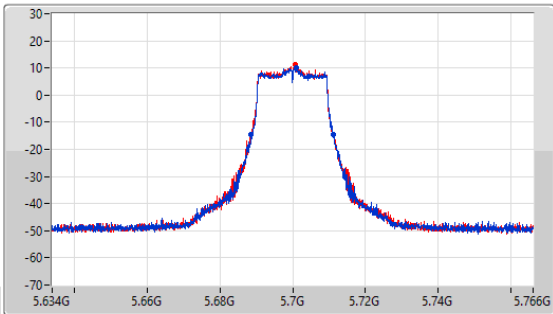

5.47-5.725GHz_802.11be EHT20_Nss2,(MCS0)_2TX

EBW

5700MHz

CF: 5.7GHz
Span: 132MHz
RBW: 200kHz
VBW: 1MHz
Sweep Time: 100ms
Detector Type: Peak

CF: 5.7GHz
Span: 60MHz
RBW: 200kHz
VBW: 1MHz
Sweep Time: 100ms
Detector Type: Peak