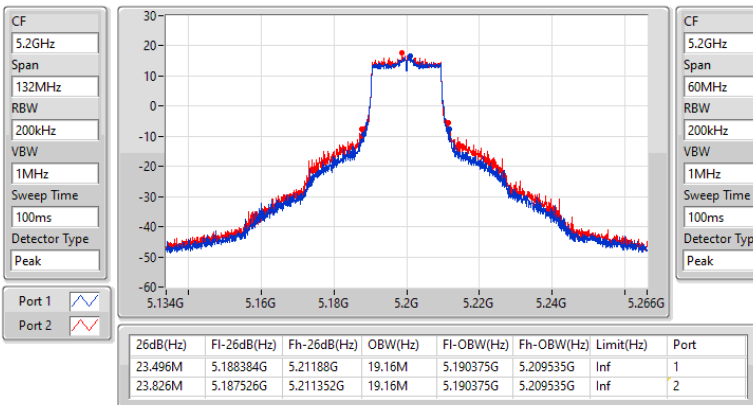

Port X-N dB = Port X 6dB down bandwidth for 5.725-5.85GHz and 5.85 ~ 5.895GHz band / 26dB down bandwidth for other band

Port X-OBW = Port X 99% occupied bandwidth

5.15-5.25GHz_802.11be EHT20_Nss2,(MCS0)_2TX

EBW

5180MHz

5.15-5.25GHz_802.11be EHT20_Nss2,(MCS0)_2TX

EBW

5200MHz

5.15-5.25GHz_802.11be EHT20_Nss2,(MCS0)_2TX

EBW

5240MHz