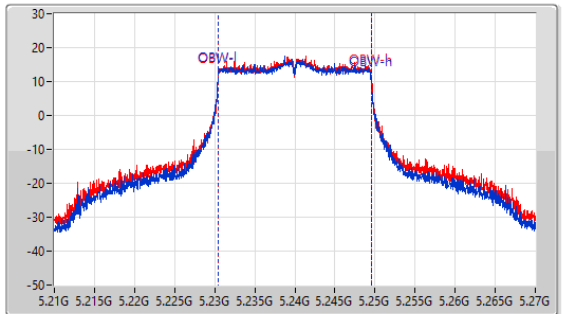

5.15-5.25GHz_802.11be EHT20_Nss2,(MCS0)_2TX

EBW

5240MHz

CF: 5.24GHz
Span: 132MHz
RBW: 200kHz
VBW: 1MHz
Sweep Time: 100ms
Detector Type: Peak

CF: 5.24GHz
Span: 60MHz
RBW: 200kHz
VBW: 1MHz
Sweep Time: 100ms
Detector Type: Peak

Port 1:
Port 2:

26dB(Hz)	Fl-26dB(Hz)	Fh-26dB(Hz)	OBW(Hz)	Fl-OBW(Hz)	Fh-OBW(Hz)	Limit(Hz)	Port
23.562M	5.22812G	5.251682G	19.115M	5.230402G	5.249517G	Inf	1
24.552M	5.227394G	5.251946G	19.107M	5.230417G	5.249525G	Inf	2

5.25-5.35GHz_802.11be EHT20_Nss2,(MCS0)_2TX

EBW

5260MHz

CF: 5.26GHz
Span: 132MHz
RBW: 200kHz
VBW: 1MHz
Sweep Time: 100ms
Detector Type: Peak

CF: 5.26GHz
Span: 60MHz
RBW: 200kHz
VBW: 1MHz
Sweep Time: 100ms
Detector Type: Peak

Port 1:
Port 2:

26dB(Hz)	Fl-26dB(Hz)	Fh-26dB(Hz)	OBW(Hz)	Fl-OBW(Hz)	Fh-OBW(Hz)	Limit(Hz)	Port
23.034M	5.248516G	5.27155G	19.1M	5.250405G	5.269505G	Inf	1
22.44M	5.248648G	5.271088G	19.04M	5.250435G	5.269475G	Inf	2