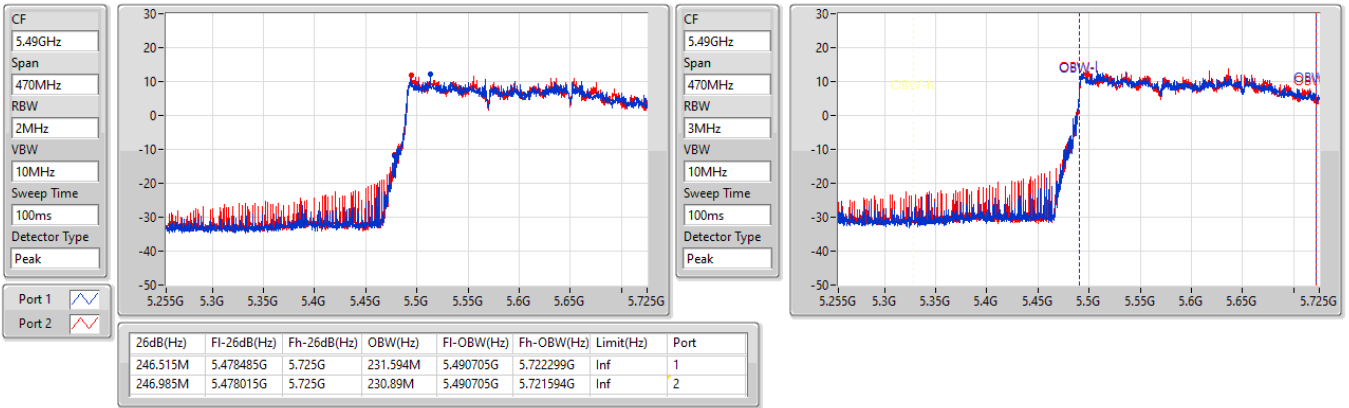

5.47-5.725GHz_be240_240MHz_Nss1,(MCS0)_2TX

EBW

5610MHz Straddle 5.47-5.725GHz