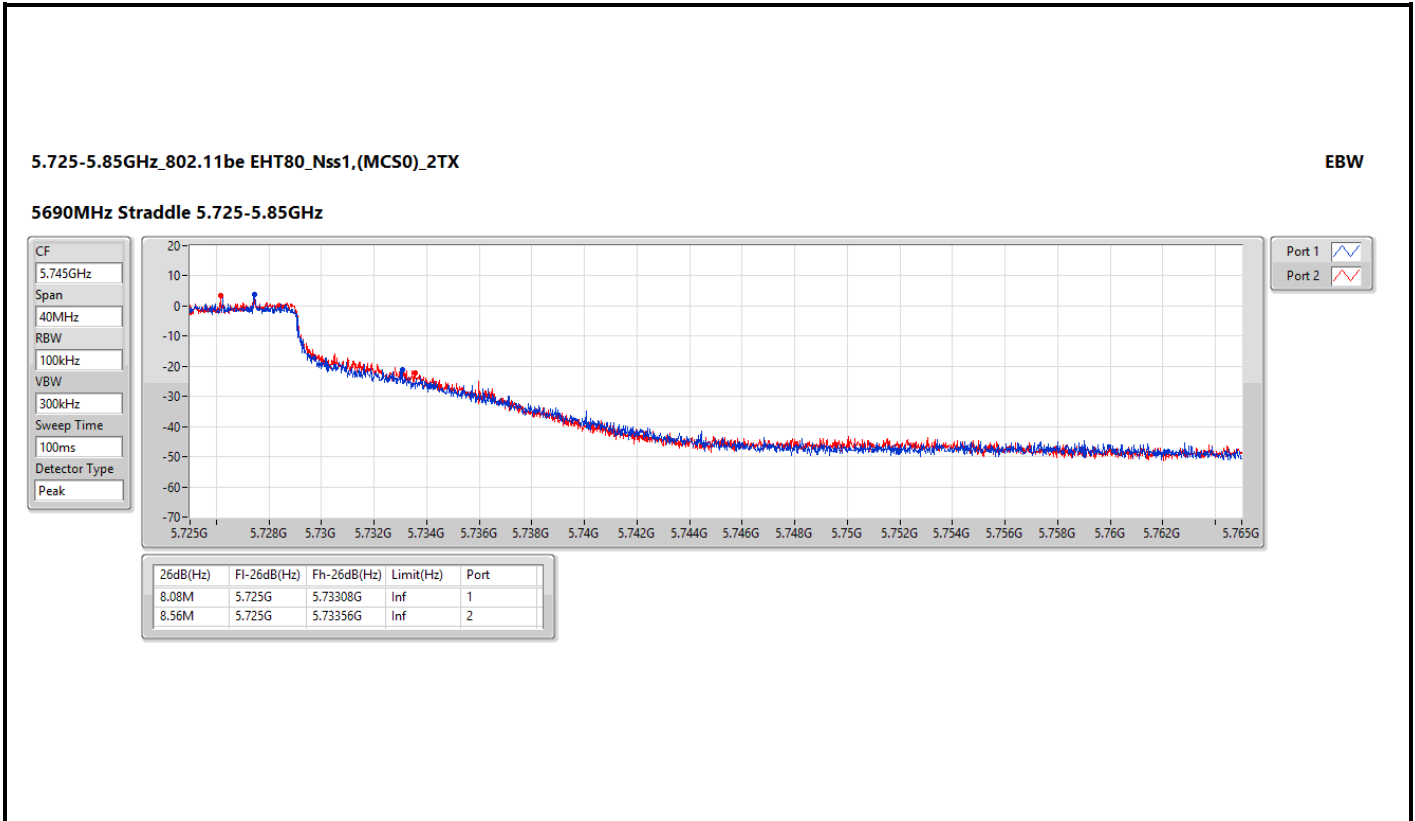

EBW

5690MHz Straddle 5.47-5.725GHz

5.725-5.85GHz_802.11be EHT80_Nss1,(MCS0)_2TX

EBW

5690MHz Straddle 5.725-5.85GHz

5.25-5.35GHz_802.11be EHT160_Nss1,(MCS0)_2TX

EBW

5250MHz Straddle 5.25-5.35GHz