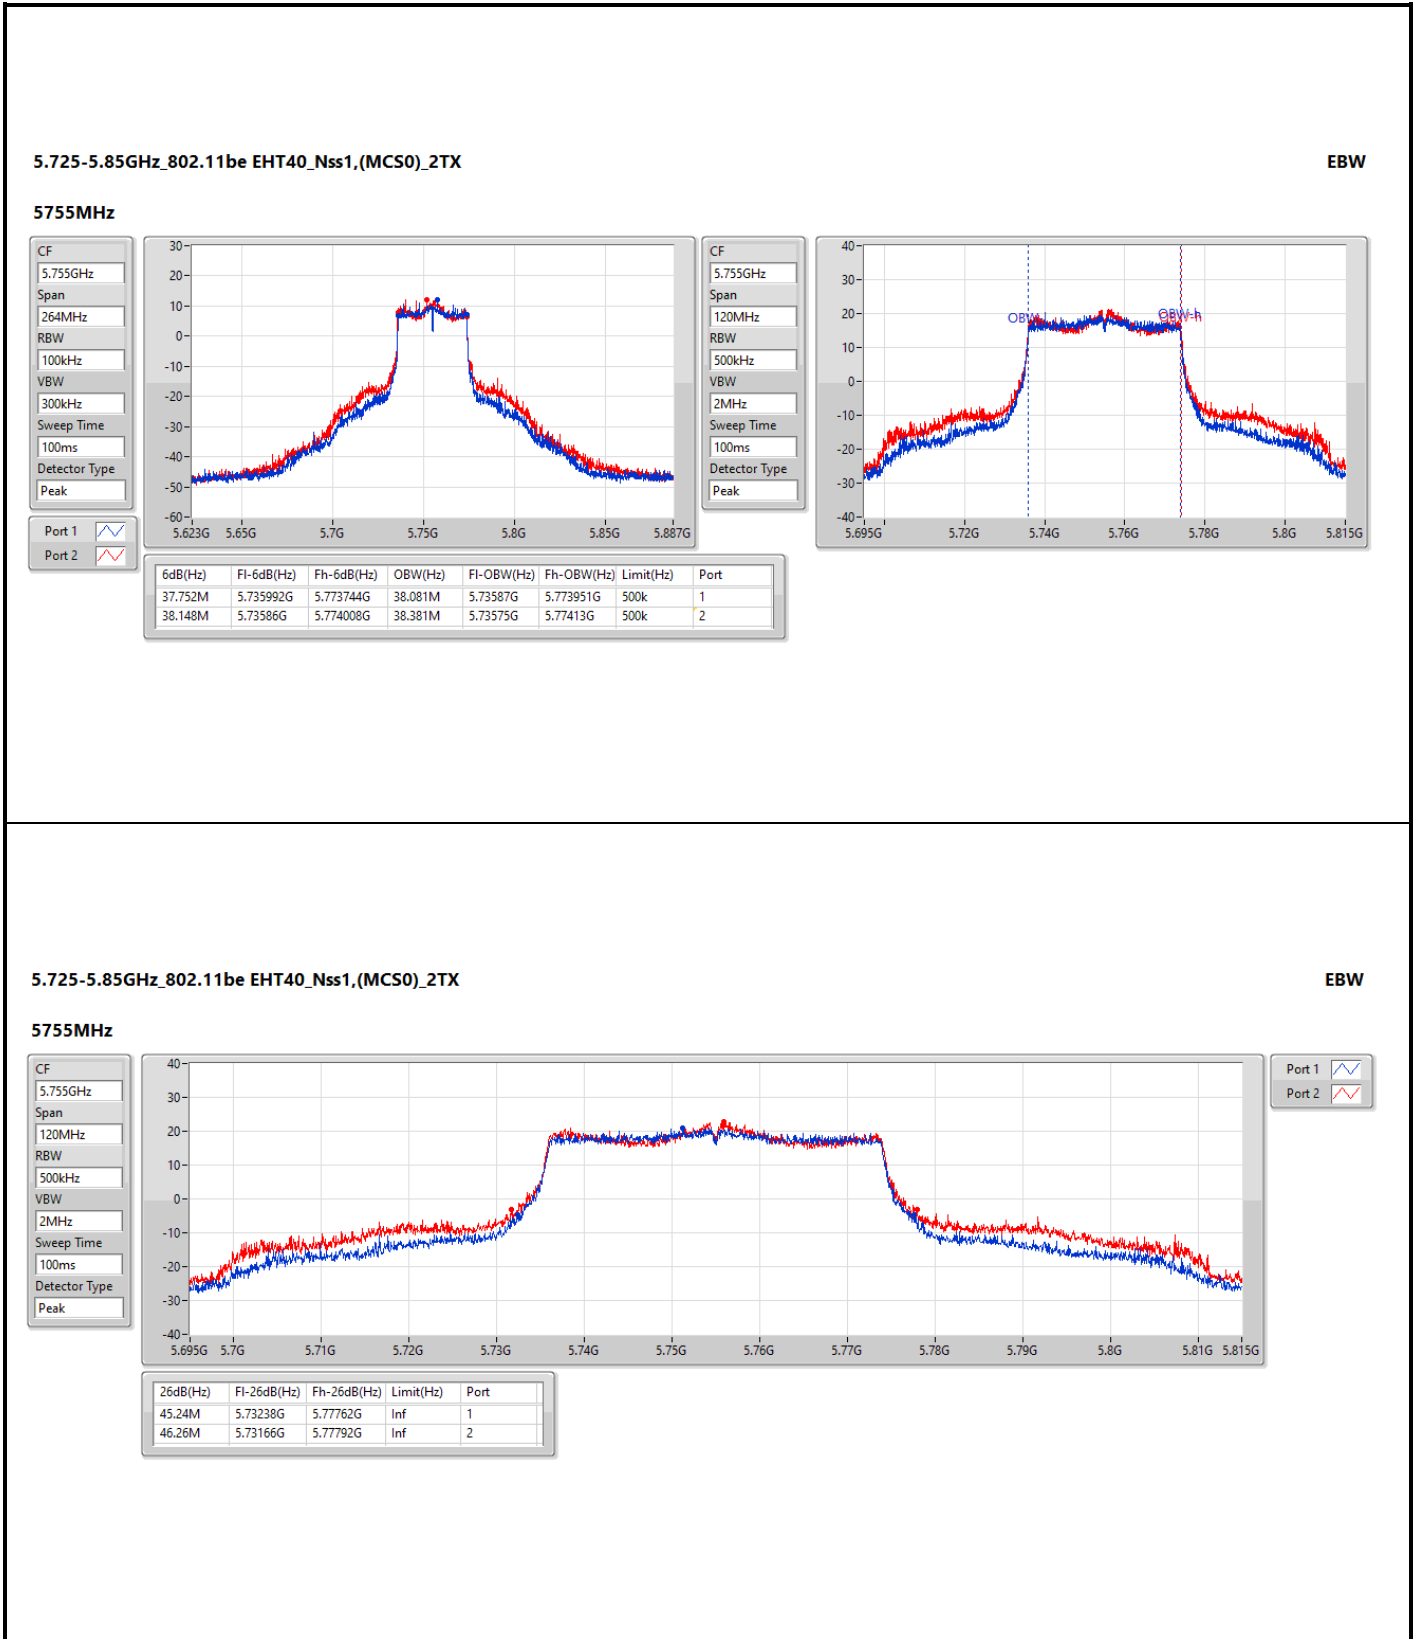

EBW

5710MHz Straddle 5.725-5.85GHz

5.725-5.85GHz_802.11be EHT40_Nss1,(MCS0)_2TX

EBW

5710MHz Straddle 5.725-5.85GHz

5.85-5.895GHz_802.11be EHT40_Nss1,(MCS0)_2TX

EBW

5835MHz