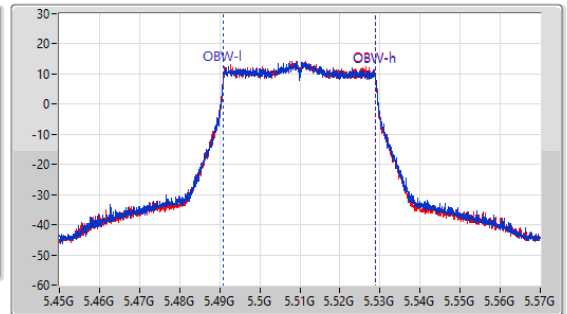

26dB(Hz)	Fl-26dB(Hz)	Fh-26dB(Hz)	OBW(Hz)	Fl-OBW(Hz)	Fh-OBW(Hz)	Limit(Hz)	Port
44.22M	5.488088G	5.532308G	38.021M	5.49093G	5.528951G	Inf	1
43.032M	5.488616G	5.531648G	38.021M	5.49093G	5.528951G	Inf	2

5.47-5.725GHz_802.11be EHT40_Nss2,(MCS0)_2TX

EBW