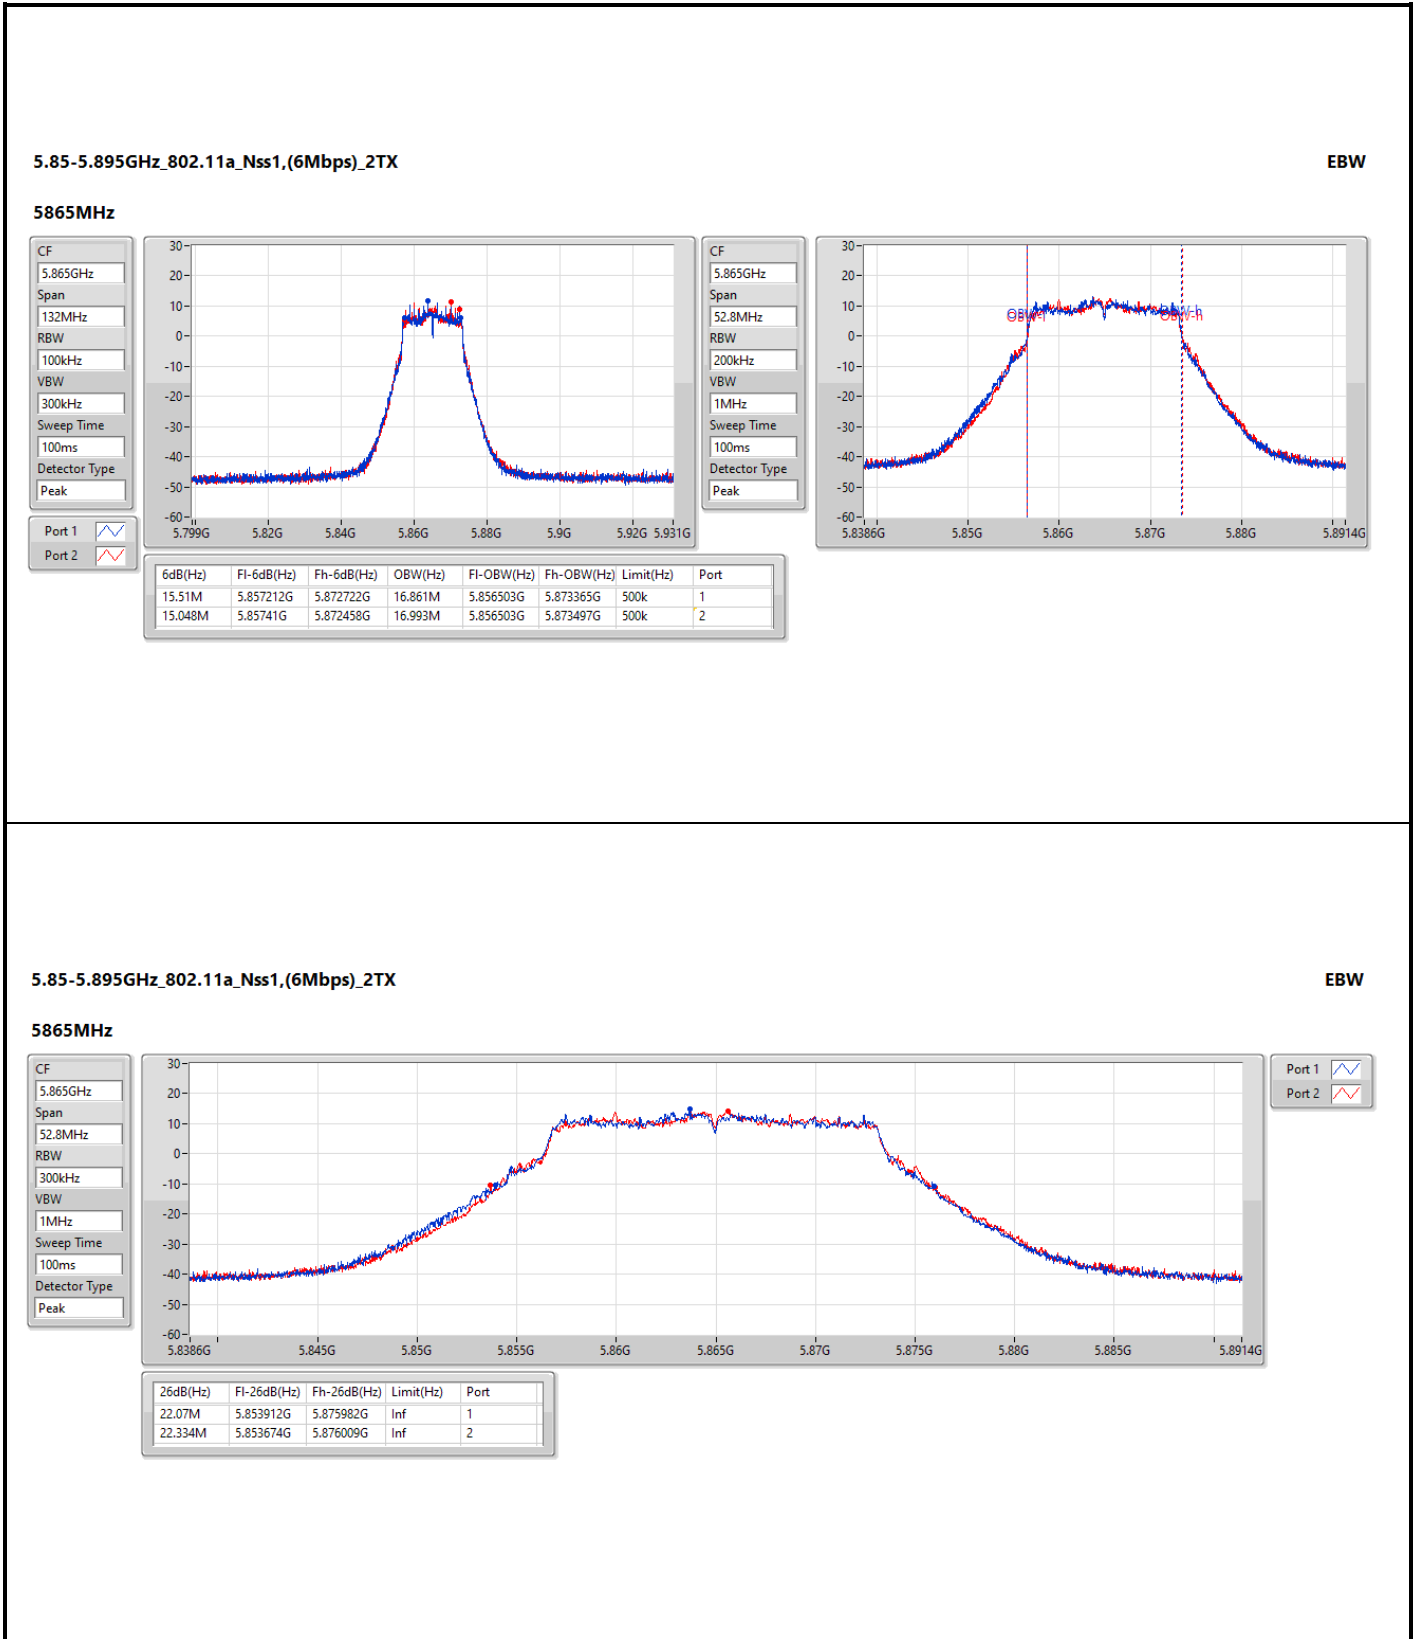

5.85-5.895GHz_802.11a_Nss1,(6Mbps)_2TX

EBW

5845MHz

CF: 5.845GHz
 Span: 52.8MHz
 RBW: 300kHz
 VBW: 1MHz
 Sweep Time: 100ms
 Detector Type: Peak

Port 1
 Port 2

26dB(Hz)	Fl-26dB(Hz)	Fh-26dB(Hz)	Limit(Hz)	Port
22.704M	5.833384G	5.856088G	Inf	1
22.044M	5.833912G	5.855956G	Inf	2