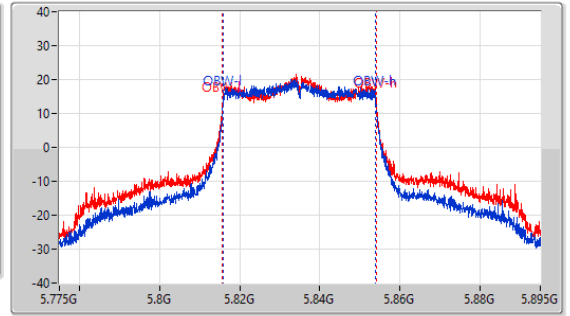

6dB(Hz)	Fl-6dB(Hz)	Fh-6dB(Hz)	OBW(Hz)	Fl-OBW(Hz)	Fh-OBW(Hz)	Limit(Hz)	Port
37.884M	5.815992G	5.853876G	38.021M	5.81593G	5.853951G	500k	1
37.62M	5.81586G	5.85348G	38.441M	5.81569G	5.85413G	500k	2

5.85-5.895GHz_802.11be EHT40_Nss1,(MCS0)_2TX

EBW

5835MHz

CF: 5.835GHz
Span: 120MHz
RBW: 500kHz
VBW: 2MHz
Sweep Time: 100ms
Detector Type: Peak