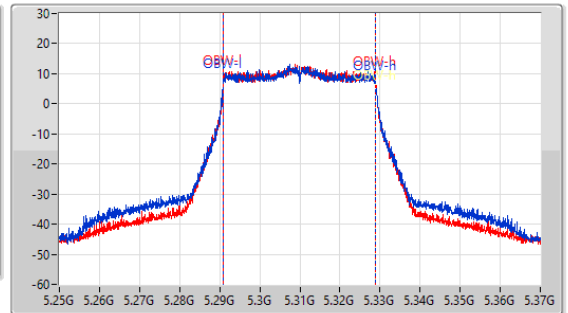

5.25-5.35GHz_802.11be EHT40_Nss2,(MCS0)_2TX

EBW

5310MHz

CF: 5.31GHz
 Span: 264MHz
 RBW: 500kHz
 VBW: 2MHz
 Sweep Time: 100ms
 Detector Type: Peak

CF: 5.31GHz
 Span: 120MHz
 RBW: 500kHz
 VBW: 2MHz
 Sweep Time: 100ms
 Detector Type: Peak