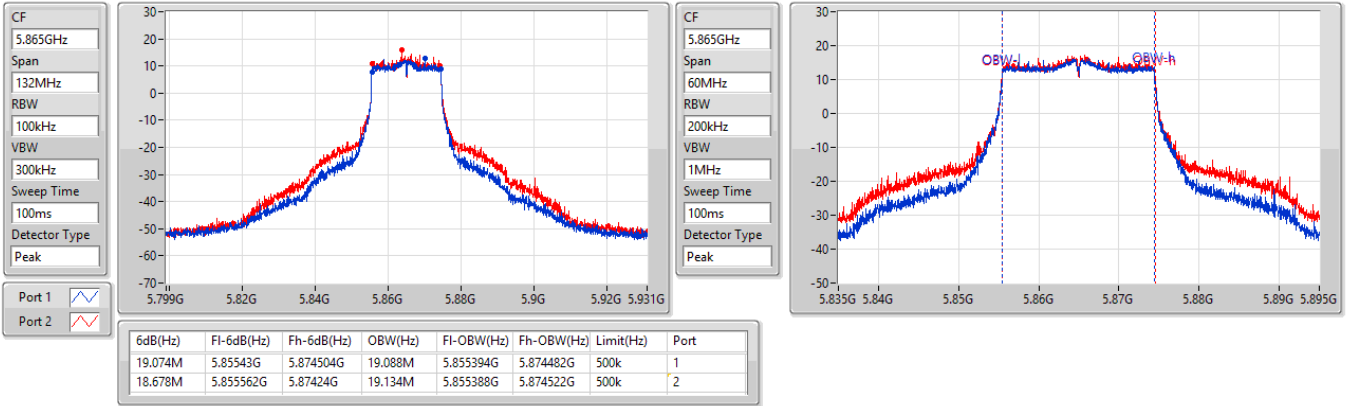

5.85-5.895GHz_802.11be EHT20_Nss2,(MCS0)_2TX

EBW

5865MHz