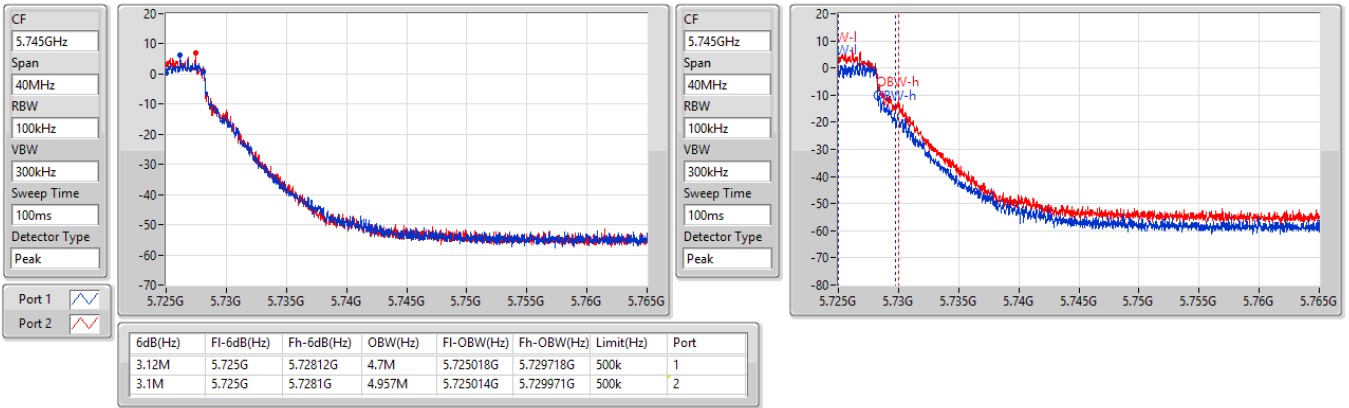

5.47-5.725GHz_802.11a_Nss1,(6Mbps)_2TX

EBW

5720MHz Straddle 5.47-5.725GHz

CF: 5.71GHz
 Span: 30MHz
 RBW: 200kHz
 VBW: 1MHz
 Sweep Time: 100ms
 Detector Type: Peak
 Port 1: [Waveform icon]
 Port 2: [Waveform icon]

CF: 5.71GHz
 Span: 30MHz
 RBW: 200kHz
 VBW: 1MHz
 Sweep Time: 100ms
 Detector Type: Peak

26dB(Hz)	F1-26dB(Hz)	Fh-26dB(Hz)	OBW(Hz)	F1-OBW(Hz)	Fh-OBW(Hz)	Limit(Hz)	Port
16.125M	5.708875G	5.725G	13.581M	5.711351G	5.724932G	Inf	1
16.02M	5.70898G	5.725G	13.668M	5.711274G	5.724942G	Inf	2

5.725-5.85GHz_802.11a_Nss1,(6Mbps)_2TX

EBW

5720MHz Straddle 5.725-5.85GHz

5.725-5.85GHz_802.11a_Nss1,(6Mbps)_2TX

EBW

5720MHz Straddle 5.725-5.85GHz

5.85-5.895GHz_802.11a_Nss1,(6Mbps)_2TX

EBW