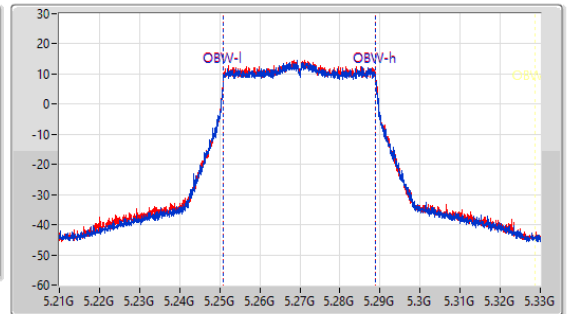

26dB(Hz)	Fl-26dB(Hz)	Fh-26dB(Hz)	OBW(Hz)	Fl-OBW(Hz)	Fh-OBW(Hz)	Limit(Hz)	Port
43.824M	5.247956G	5.29178G	38.021M	5.25093G	5.288951G	Inf	1
43.56M	5.24822G	5.29178G	38.021M	5.25093G	5.288951G	Inf	2

5.25-5.35GHz_802.11be EHT40_Nss2,(MCS0)_2TX

EBW