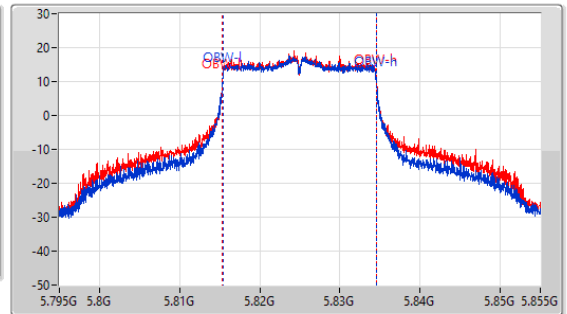

5.725-5.85GHz_802.11be EHT20_Nss2,(MCS0)_2TX

EBW

5745MHz

5.725-5.85GHz_802.11be EHT20_Nss2,(MCS0)_2TX

EBW

5825MHz

CF
5.825GHz
Span
132MHz
RBW
100kHz
VBW
300kHz
Sweep Time
100ms
Detector Type
Peak

CF
5.825GHz
Span
60MHz
RBW
200kHz
VBW
1MHz
Sweep Time
100ms
Detector Type
Peak