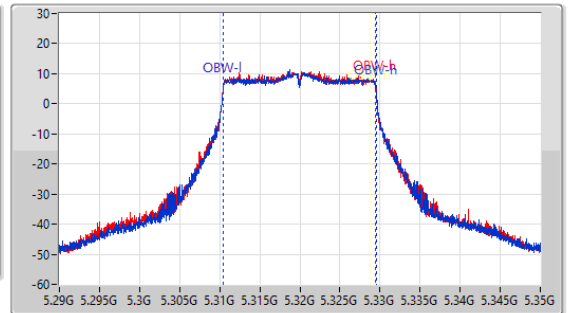

Port 1: [Waveform icon]
 Port 2: [Waveform icon]

26dB(Hz)	Fl-26dB(Hz)	Fh-26dB(Hz)	OBW(Hz)	Fl-OBW(Hz)	Fh-OBW(Hz)	Limit(Hz)	Port
22.704M	5.308516G	5.33122G	19.07M	5.310435G	5.329505G	Inf	1
22.836M	5.308318G	5.331154G	19.04M	5.310435G	5.329475G	Inf	2