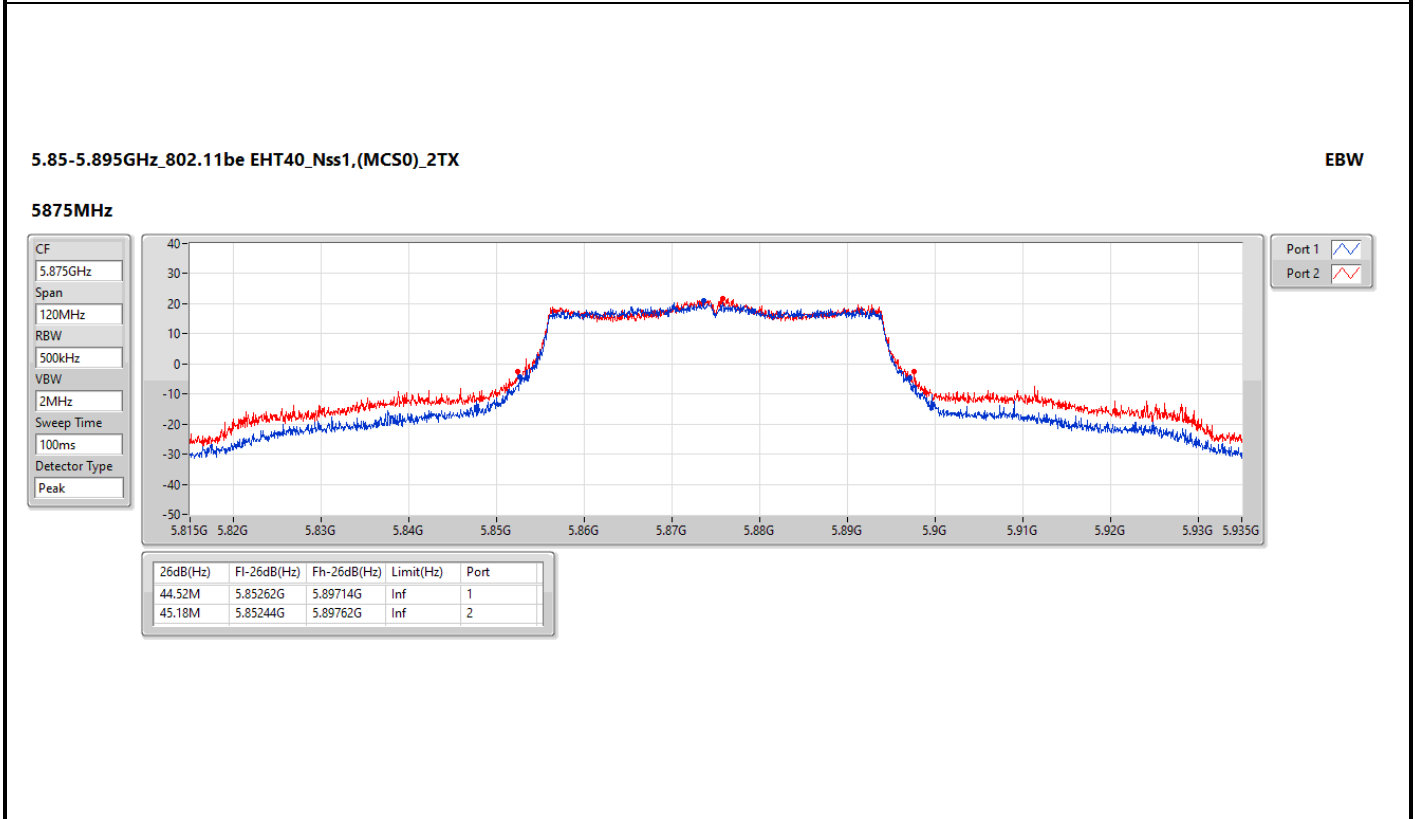

5.85-5.895GHz_802.11be EHT40_Nss1,(MCS0)_2TX

EBW

5835MHz

CF: 5.835GHz
 Span: 120MHz
 RBW: 500kHz
 VBW: 2MHz
 Sweep Time: 100ms
 Detector Type: Peak

Port 1
 Port 2

26dB(Hz)	Fl-26dB(Hz)	Fh-26dB(Hz)	Limit(Hz)	Port
44.4M	5.81256G	5.85696G	Inf	1
46.56M	5.81178G	5.85834G	Inf	2