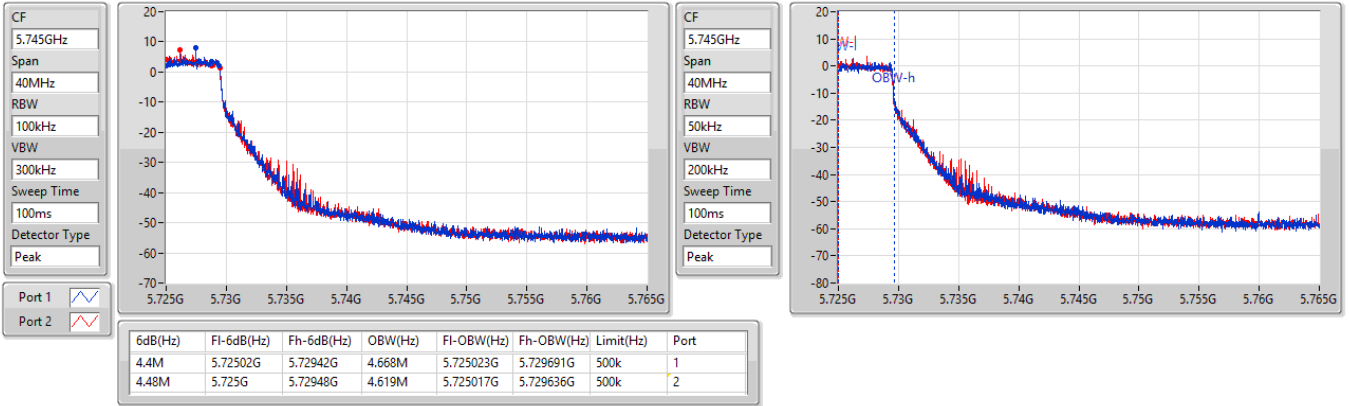

EBW

5500MHz

5.47-5.725GHz_802.11be EHT20_Nss1,(MCS0)_2TX

EBW

5580MHz

5.47-5.725GHz_802.11be EHT20_Nss1,(MCS0)_2TX

EBW

5700MHz

5.47-5.725GHz_802.11be EHT20_Nss1,(MCS0)_2TX

EBW

5720MHz Straddle 5.47-5.725GHz

5.725-5.85GHz_802.11be EHT20_Nss1,(MCS0)_2TX

EBW

5720MHz Straddle 5.725-5.85GHz

5.725-5.85GHz_802.11be EHT20_Nss1,(MCS0)_2TX

EBW

5720MHz Straddle 5.725-5.85GHz

5.85-5.895GHz_802.11be EHT20_Nss1,(MCS0)_2TX

EBW

5845MHz

5.85-5.895GHz_802.11be EHT20_Nss1,(MCS0)_2TX

EBW

5845MHz

5.85-5.895GHz_802.11be EHT20_Nss1,(MCS0)_2TX