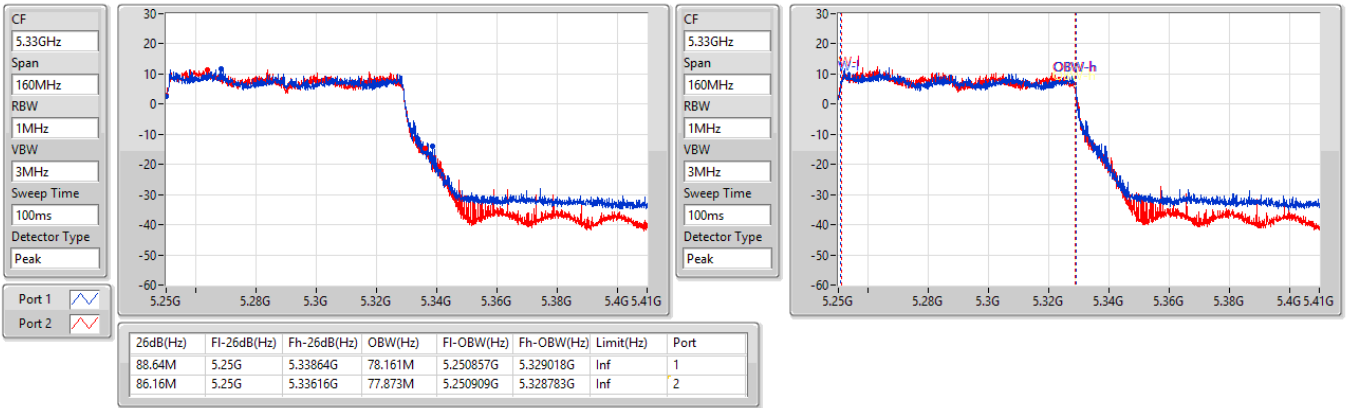

EBW

5690MHz Straddle 5.47-5.725GHz

5.725-5.85GHz_802.11be EHT80_Nss1,(MCS0)_2TX

EBW

5690MHz Straddle 5.725-5.85GHz

5.25-5.35GHz_802.11be EHT160_Nss1,(MCS0)_2TX

EBW

5250MHz Straddle 5.25-5.35GHz

5.47-5.725GHz_802.11be EHT160_Nss1,(MCS0)_2TX

EBW

5570MHz

5.85-5.895GHz_802.11be EHT160_Nss1,(MCS0)_2TX

EBW

5815MHz

CF: 5.815GHz
 Span: 1.056GHz
 RBW: 100kHz
 VBW: 300kHz
 Sweep Time: 100ms
 Detector Type: Peak