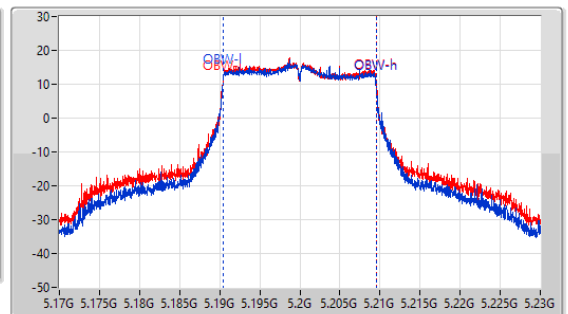

5.85-5.895GHz_802.11a_Nss1,(6Mbps)_2TX

EBW

5885MHz

5.85-5.895GHz_802.11a_Nss1,(6Mbps)_2TX

EBW

5885MHz

5.15-5.25GHz_802.11be EHT20_Nss1,(MCS0)_2TX

EBW

5180MHz

CF: 5.18GHz
 Span: 132MHz
 RBW: 200kHz
 VBW: 1MHz
 Sweep Time: 100ms
 Detector Type: Peak

CF: 5.18GHz
 Span: 60MHz
 RBW: 200kHz
 VBW: 1MHz
 Sweep Time: 100ms
 Detector Type: Peak

26dB(Hz)	Fl-26dB(Hz)	Fh-26dB(Hz)	OBW(Hz)	Fl-OBW(Hz)	Fh-OBW(Hz)	Limit(Hz)	Port
23.364M	5.168318G	5.191682G	19.1M	5.170405G	5.189505G	Inf	1
22.968M	5.168252G	5.19122G	19.13M	5.170405G	5.189535G	Inf	2

5.15-5.25GHz_802.11be EHT20_Nss1,(MCS0)_2TX

EBW

5200MHz

CF: 5.2GHz
 Span: 132MHz
 RBW: 200kHz
 VBW: 1MHz
 Sweep Time: 100ms
 Detector Type: Peak

CF: 5.2GHz
 Span: 60MHz
 RBW: 200kHz
 VBW: 1MHz
 Sweep Time: 100ms
 Detector Type: Peak

26dB(Hz)	Fl-26dB(Hz)	Fh-26dB(Hz)	OBW(Hz)	Fl-OBW(Hz)	Fh-OBW(Hz)	Limit(Hz)	Port
22.902M	5.188384G	5.211286G	19.1M	5.190405G	5.209505G	Inf	1
24.684M	5.187262G	5.211946G	19.16M	5.190375G	5.209535G	Inf	2

5.15-5.25GHz_802.11be EHT20_Nss1,(MCS0)_2TX