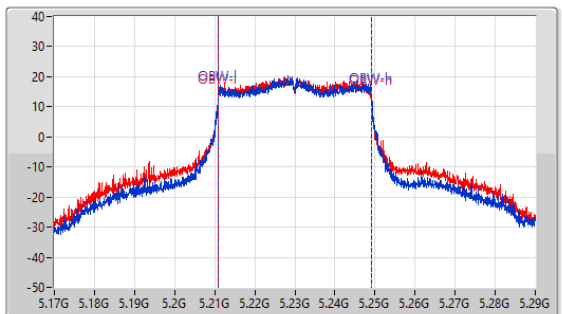

5.15-5.25GHz_802.11be EHT40_Nss1,(MCS0)_2TX

EBW

5190MHz

CF: 5.19GHz
 Span: 264MHz
 RBW: 500kHz
 VBW: 2MHz
 Sweep Time: 100ms
 Detector Type: Peak

CF: 5.19GHz
 Span: 120MHz
 RBW: 500kHz
 VBW: 2MHz
 Sweep Time: 100ms
 Detector Type: Peak

26dB(Hz)	Fl-26dB(Hz)	Fh-26dB(Hz)	OBW(Hz)	Fl-OBW(Hz)	Fh-OBW(Hz)	Limit(Hz)	Port
44.352M	5.167824G	5.212176G	38.021M	5.17099G	5.20901G	Inf	1
43.956M	5.168088G	5.212044G	38.021M	5.17099G	5.20901G	Inf	2

5.15-5.25GHz_802.11be EHT40_Nss1,(MCS0)_2TX

EBW

5230MHz

CF: 5.23GHz
 Span: 264MHz
 RBW: 500kHz
 VBW: 2MHz
 Sweep Time: 100ms
 Detector Type: Peak

CF: 5.23GHz
 Span: 120MHz
 RBW: 500kHz
 VBW: 2MHz
 Sweep Time: 100ms
 Detector Type: Peak

26dB(Hz)	Fl-26dB(Hz)	Fh-26dB(Hz)	OBW(Hz)	Fl-OBW(Hz)	Fh-OBW(Hz)	Limit(Hz)	Port
45.012M	5.207296G	5.252308G	38.136M	5.210923G	5.249039G	Inf	1
45.276M	5.207296G	5.252572G	38.136M	5.210906G	5.249042G	Inf	2