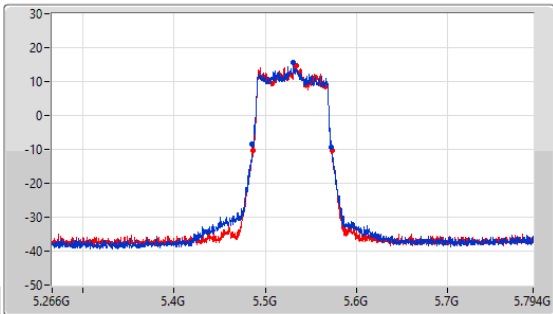

5.47-5.725GHz_802.11be EHT80_Nss1,(MCS0)_2TX

EBW

5530MHz

CF: 5.53GHz
Span: 528MHz
RBW: 1MHz
VBW: 3MHz
Sweep Time: 100ms
Detector Type: Peak

CF: 5.53GHz
Span: 240MHz
RBW: 1MHz
VBW: 3MHz
Sweep Time: 100ms
Detector Type: Peak