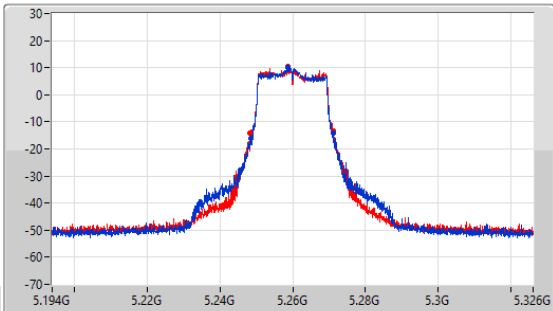

EBW

5240MHz

CF: 5.24GHz
 Span: 132MHz
 RBW: 200kHz
 VBW: 1MHz
 Sweep Time: 100ms
 Detector Type: Peak

CF: 5.24GHz
 Span: 60MHz
 RBW: 200kHz
 VBW: 1MHz
 Sweep Time: 100ms
 Detector Type: Peak

26dB(Hz)	Fl-26dB(Hz)	Fh-26dB(Hz)	OBW(Hz)	Fl-OBW(Hz)	Fh-OBW(Hz)	Limit(Hz)	Port
22.902M	5.228582G	5.251484G	19.1M	5.230405G	5.249505G	Inf	1
23.562M	5.228252G	5.251814G	19.19M	5.230345G	5.249535G	Inf	2

5.25-5.35GHz_802.11be EHT20_Nss1,(MCS0)_2TX

EBW

5260MHz

CF: 5.26GHz
 Span: 132MHz
 RBW: 200kHz
 VBW: 1MHz
 Sweep Time: 100ms
 Detector Type: Peak

CF: 5.26GHz
 Span: 60MHz
 RBW: 200kHz
 VBW: 1MHz
 Sweep Time: 100ms
 Detector Type: Peak