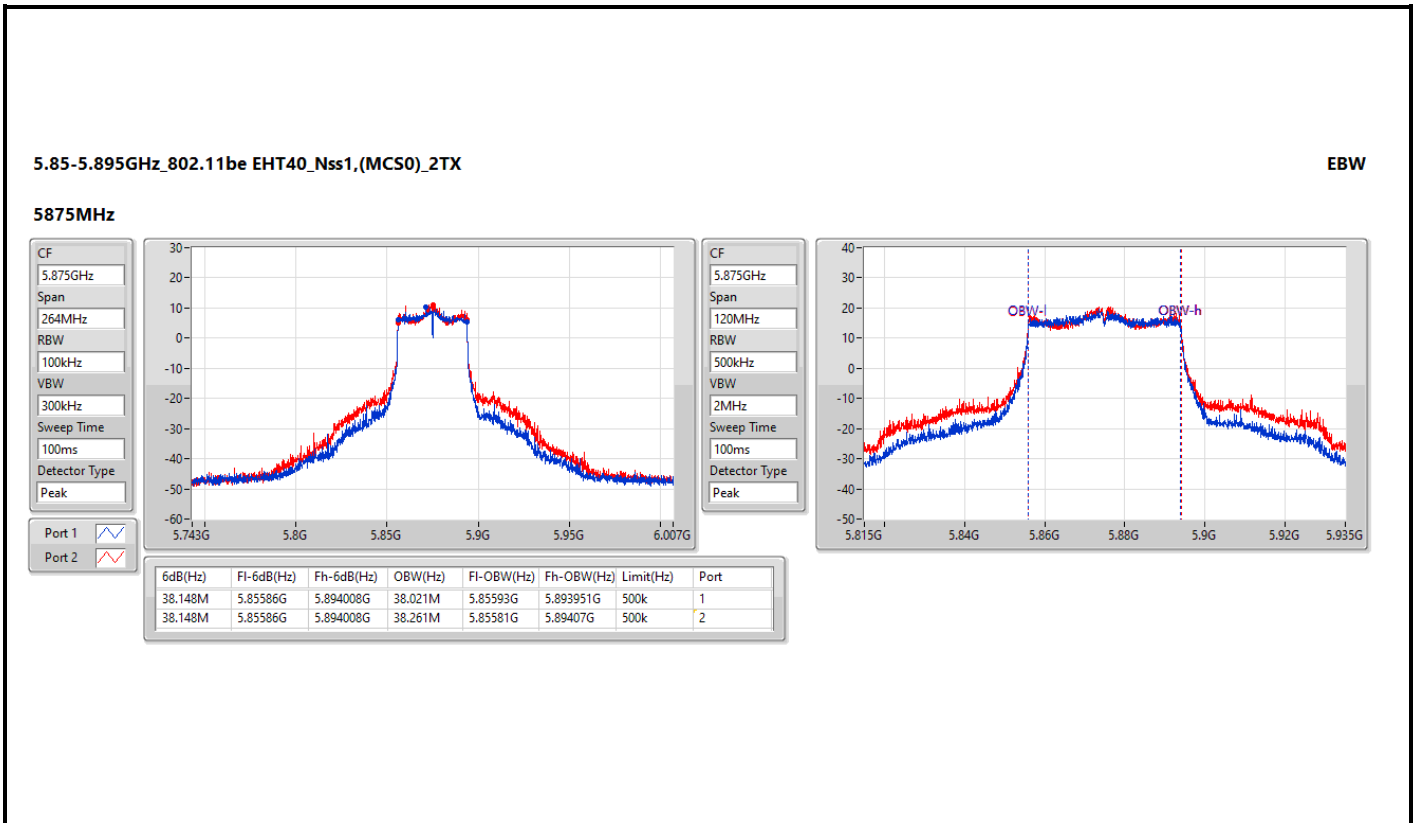

5.85-5.895GHz_802.11be EHT40_Nss1,(MCS0)_2TX

EBW

5835MHz

CF: 5.835GHz
 Span: 120MHz
 RBW: 500kHz
 VBW: 2MHz
 Sweep Time: 100ms
 Detector Type: Peak

Port 1
 Port 2

26dB(Hz)	Fl-26dB(Hz)	Fh-26dB(Hz)	Limit(Hz)	Port
44.4M	5.81256G	5.85696G	Inf	1
46.56M	5.81178G	5.85834G	Inf	2