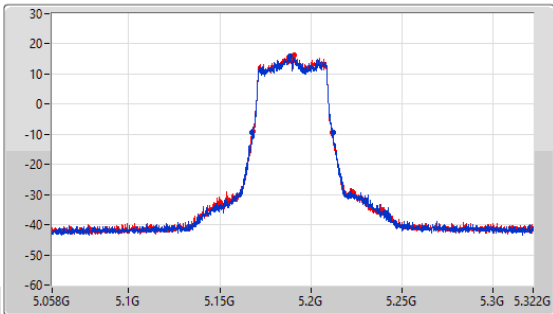

EBW

5885MHz

CF: 5.885GHz
 Span: 60MHz
 RBW: 300kHz
 VBW: 1MHz
 Sweep Time: 100ms
 Detector Type: Peak

Port 1
 Port 2

26dB(Hz)	Fl-26dB(Hz)	Fh-26dB(Hz)	Limit(Hz)	Port
22.89M	5.87351G	5.8964G	Inf	1
22.8M	5.87339G	5.89619G	Inf	2

5.15-5.25GHz_802.11be EHT40_Nss1,(MCS0)_2TX

EBW

5190MHz

CF: 5.19GHz
 Span: 264MHz
 RBW: 500kHz
 VBW: 2MHz
 Sweep Time: 100ms
 Detector Type: Peak

CF: 5.19GHz
 Span: 120MHz
 RBW: 500kHz
 VBW: 2MHz
 Sweep Time: 100ms
 Detector Type: Peak