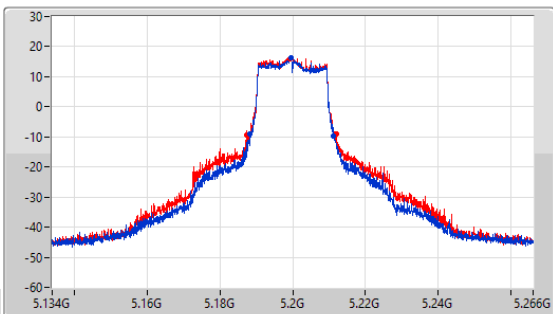

5.85-5.895GHz_802.11a_Nss1,(6Mbps)_2TX

EBW

5885MHz

5.85-5.895GHz_802.11a_Nss1,(6Mbps)_2TX

EBW

5885MHz

5.15-5.25GHz_802.11be EHT20_Nss1,(MCS0)_2TX

EBW

5180MHz

CF: 5.18GHz
 Span: 132MHz
 RBW: 200kHz
 VBW: 1MHz
 Sweep Time: 100ms
 Detector Type: Peak

CF: 5.18GHz
 Span: 60MHz
 RBW: 200kHz
 VBW: 1MHz
 Sweep Time: 100ms
 Detector Type: Peak

26dB(Hz)	Fl-26dB(Hz)	Fh-26dB(Hz)	OBW(Hz)	Fl-OBW(Hz)	Fh-OBW(Hz)	Limit(Hz)	Port
23.364M	5.168318G	5.191682G	19.1M	5.170405G	5.189505G	Inf	1
22.968M	5.168252G	5.19122G	19.13M	5.170405G	5.189535G	Inf	2

5.15-5.25GHz_802.11be EHT20_Nss1,(MCS0)_2TX

EBW

5200MHz

CF: 5.2GHz
 Span: 132MHz
 RBW: 200kHz
 VBW: 1MHz
 Sweep Time: 100ms
 Detector Type: Peak

CF: 5.2GHz
 Span: 60MHz
 RBW: 200kHz
 VBW: 1MHz
 Sweep Time: 100ms
 Detector Type: Peak