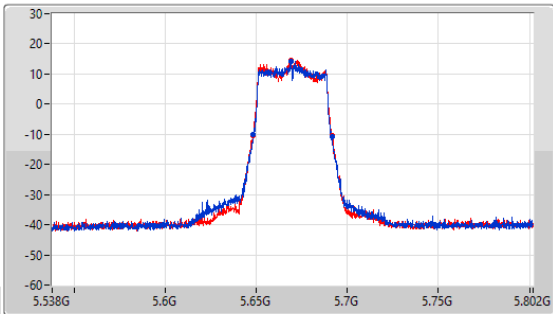

5.47-5.725GHz_802.11be EHT40_Nss1,(MCS0)_2TX

EBW

5590MHz

CF: 5.59GHz
 Span: 264MHz
 RBW: 500kHz
 VBW: 2MHz
 Sweep Time: 100ms
 Detector Type: Peak

CF: 5.59GHz
 Span: 120MHz
 RBW: 500kHz
 VBW: 2MHz
 Sweep Time: 100ms
 Detector Type: Peak

Port 1: [Waveform icon]
 Port 2: [Waveform icon]

26dB(Hz)	Fl-26dB(Hz)	Fh-26dB(Hz)	OBW(Hz)	Fl-OBW(Hz)	Fh-OBW(Hz)	Limit(Hz)	Port
43.56M	5.568088G	5.611648G	38.021M	5.57087G	5.608891G	Inf	1
43.824M	5.567956G	5.61178G	38.021M	5.57087G	5.608891G	Inf	2

5.47-5.725GHz_802.11be EHT40_Nss1,(MCS0)_2TX

EBW

5670MHz

CF: 5.67GHz
 Span: 264MHz
 RBW: 500kHz
 VBW: 2MHz
 Sweep Time: 100ms
 Detector Type: Peak

CF: 5.67GHz
 Span: 120MHz
 RBW: 500kHz
 VBW: 2MHz
 Sweep Time: 100ms
 Detector Type: Peak