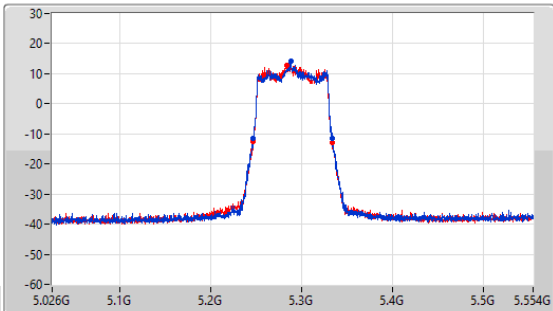

5.25-5.35GHz_802.11be EHT80_Nss1,(MCS0)_2TX

EBW

5290MHz

CF: 5.29GHz
Span: 528MHz
RBW: 1MHz
VBW: 3MHz
Sweep Time: 100ms
Detector Type: Peak

CF: 5.29GHz
Span: 240MHz
RBW: 1MHz
VBW: 3MHz
Sweep Time: 100ms
Detector Type: Peak