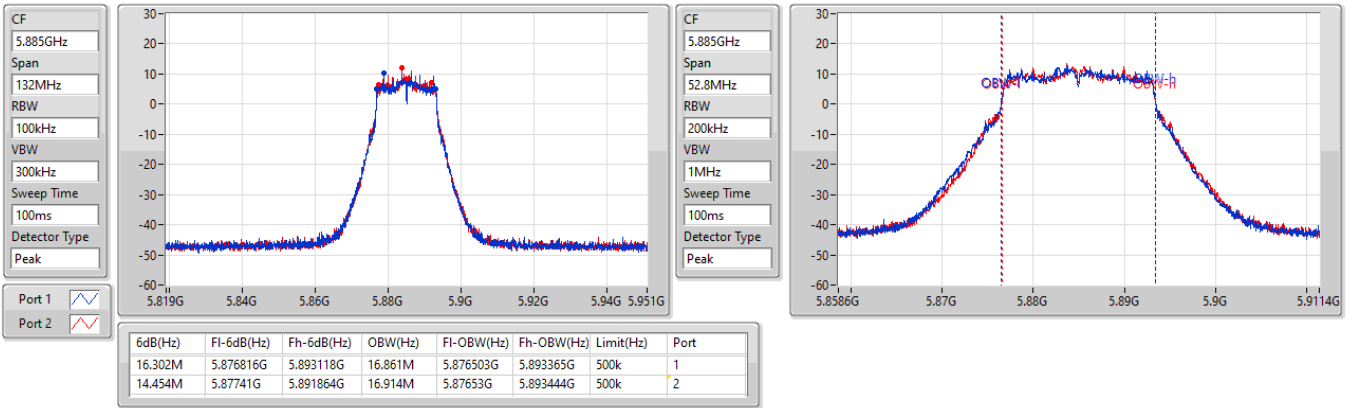

5845MHz

CF: 5.845GHz
 Span: 132MHz
 RBW: 100kHz
 VBW: 300kHz
 Sweep Time: 100ms
 Detector Type: Peak

CF: 5.845GHz
 Span: 52.8MHz
 RBW: 200kHz
 VBW: 1MHz
 Sweep Time: 100ms
 Detector Type: Peak

6dB(Hz)	Fl-6dB(Hz)	Fh-6dB(Hz)	OBW(Hz)	Fl-OBW(Hz)	Fh-OBW(Hz)	Limit(Hz)	Port
15.906M	5.836816G	5.852722G	16.888M	5.836503G	5.853391G	500k	1
15.048M	5.83741G	5.852458G	16.967M	5.836503G	5.85347G	500k	2

5.85-5.895GHz_802.11a_Nss1,(6Mbps)_2TX

EBW

5845MHz

CF: 5.845GHz
 Span: 52.8MHz
 RBW: 300kHz
 VBW: 1MHz
 Sweep Time: 100ms
 Detector Type: Peak

Port 1
 Port 2

26dB(Hz)	Fl-26dB(Hz)	Fh-26dB(Hz)	Limit(Hz)	Port
22.704M	5.833384G	5.856088G	Inf	1
22.044M	5.833912G	5.855956G	Inf	2

5.85-5.895GHz_802.11a_Nss1,(6Mbps)_2TX

EBW

5885MHz

5.85-5.895GHz_802.11a_Nss1,(6Mbps)_2TX

EBW

5885MHz

5.15-5.25GHz_802.11be EHT20_Nss1,(MCS0)_2TX

EBW