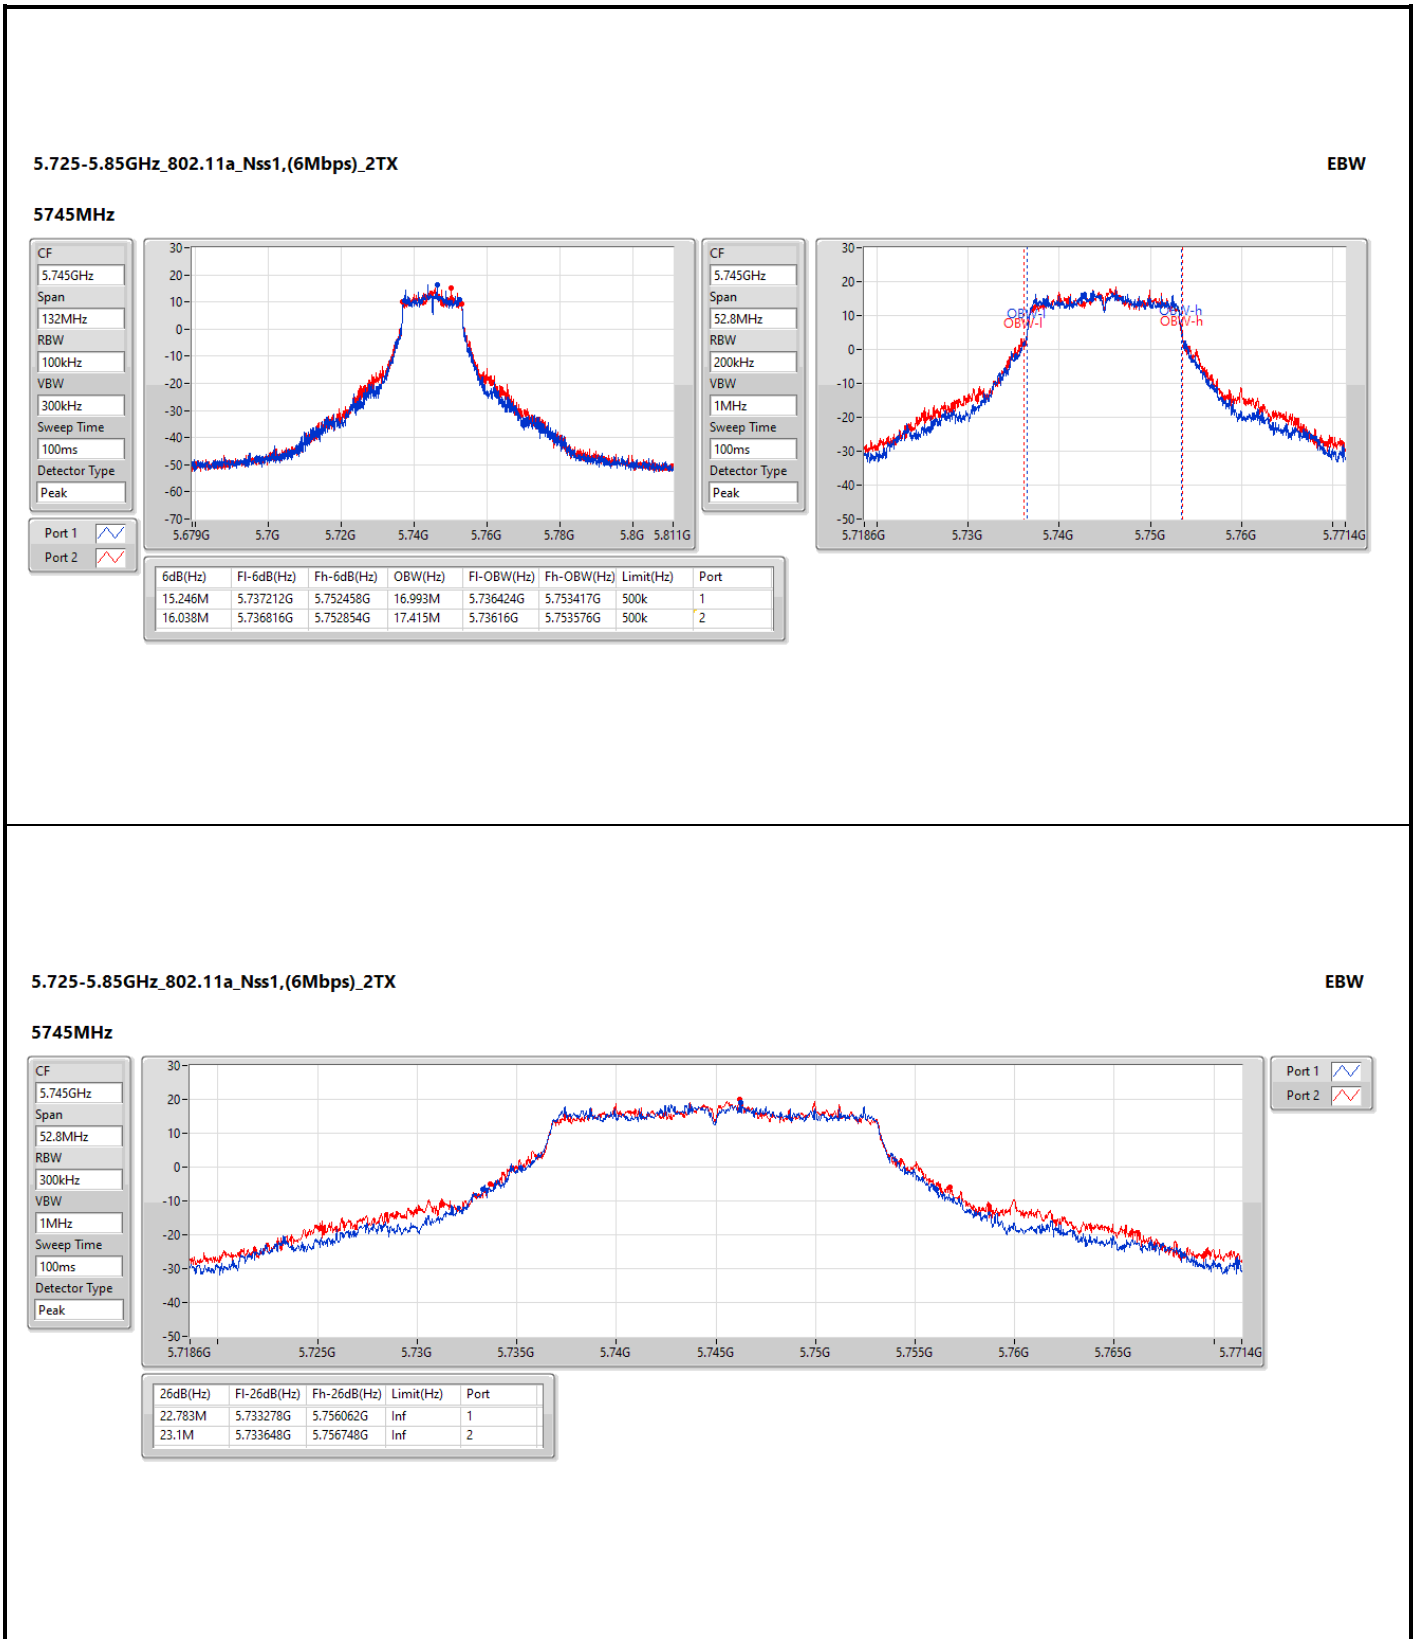

5.725-5.85GHz_802.11a_Nss1,(6Mbps)_2TX

EBW

5720MHz Straddle 5.725-5.85GHz

5.725-5.85GHz_802.11a_Nss1,(6Mbps)_2TX

EBW

5720MHz Straddle 5.725-5.85GHz

5.85-5.895GHz_802.11a_Nss1,(6Mbps)_2TX

EBW