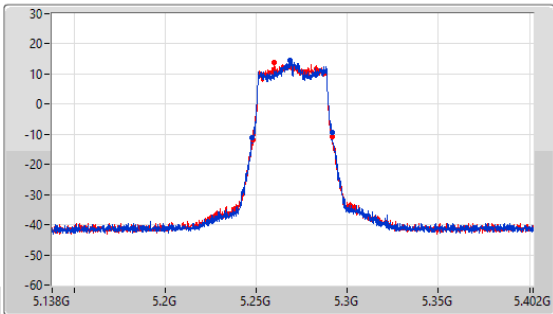

EBW

5230MHz

CF: 5.23GHz
 Span: 264MHz
 RBW: 500kHz
 VBW: 2MHz
 Sweep Time: 100ms
 Detector Type: Peak

CF: 5.23GHz
 Span: 120MHz
 RBW: 500kHz
 VBW: 2MHz
 Sweep Time: 100ms
 Detector Type: Peak

26dB(Hz)	Fl-26dB(Hz)	Fh-26dB(Hz)	OBW(Hz)	Fl-OBW(Hz)	Fh-OBW(Hz)	Limit(Hz)	Port
45.012M	5.207296G	5.252308G	38.136M	5.210923G	5.249039G	Inf	1
45.276M	5.207296G	5.252572G	38.136M	5.210906G	5.249042G	Inf	2

5.25-5.35GHz_802.11be EHT40_Nss1,(MCS0)_2TX

EBW

5270MHz

CF: 5.27GHz
 Span: 264MHz
 RBW: 500kHz
 VBW: 2MHz
 Sweep Time: 100ms
 Detector Type: Peak

CF: 5.27GHz
 Span: 120MHz
 RBW: 500kHz
 VBW: 2MHz
 Sweep Time: 100ms
 Detector Type: Peak