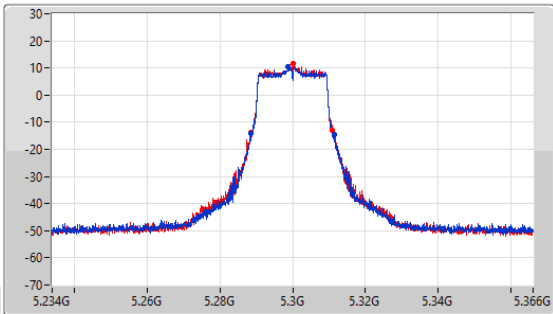

5.25-5.35GHz_802.11be EHT20_Nss2,(MCS0)_2TX

EBW

5300MHz

CF: 5.3GHz
Span: 132MHz
RBW: 200kHz
VBW: 1MHz
Sweep Time: 100ms
Detector Type: Peak

CF: 5.3GHz
Span: 60MHz
RBW: 200kHz
VBW: 1MHz
Sweep Time: 100ms
Detector Type: Peak