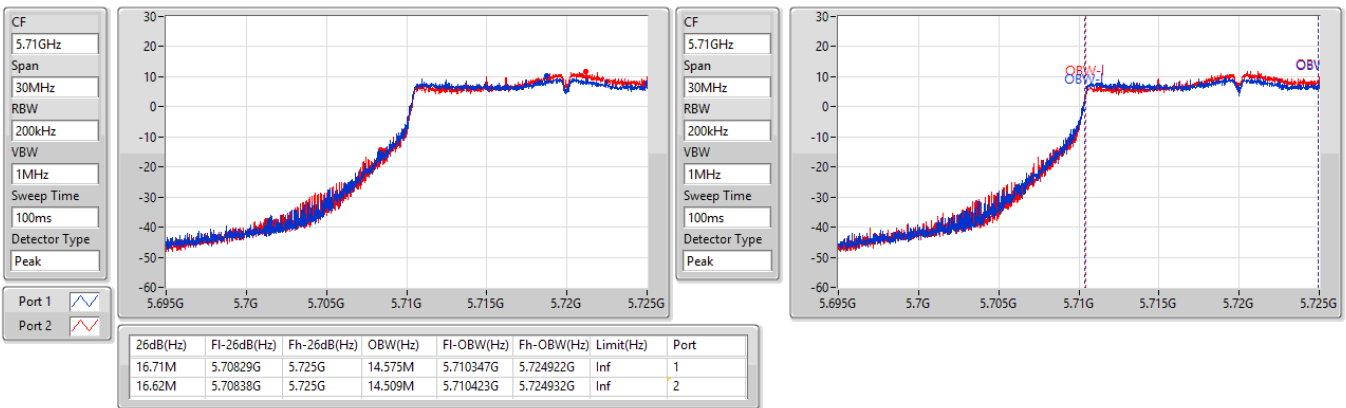

EBW

5500MHz

5.47-5.725GHz_802.11be EHT20_Nss1,(MCS0)_2TX

EBW

5580MHz

5.47-5.725GHz_802.11be EHT20_Nss1,(MCS0)_2TX

EBW

5700MHz

5.47-5.725GHz_802.11be EHT20_Nss1,(MCS0)_2TX

EBW

5720MHz Straddle 5.47-5.725GHz

5.725-5.85GHz_802.11be EHT20_Nss1,(MCS0)_2TX

EBW

5720MHz Straddle 5.725-5.85GHz

5.725-5.85GHz_802.11be EHT20_Nss1,(MCS0)_2TX

EBW