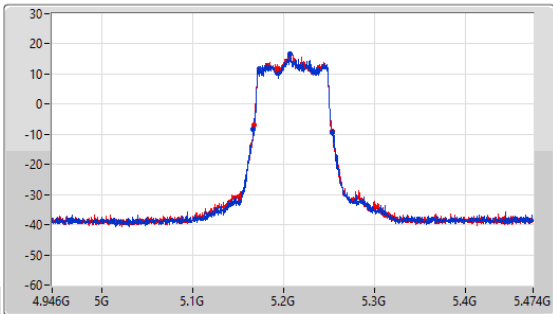

5.15-5.25GHz_802.11be EHT80_Nss1,(MCS0)_2TX

EBW

5210MHz

CF: 5.21GHz
Span: 528MHz
RBW: 1MHz
VBW: 3MHz
Sweep Time: 100ms
Detector Type: Peak

CF: 5.21GHz
Span: 240MHz
RBW: 1MHz
VBW: 3MHz
Sweep Time: 100ms
Detector Type: Peak