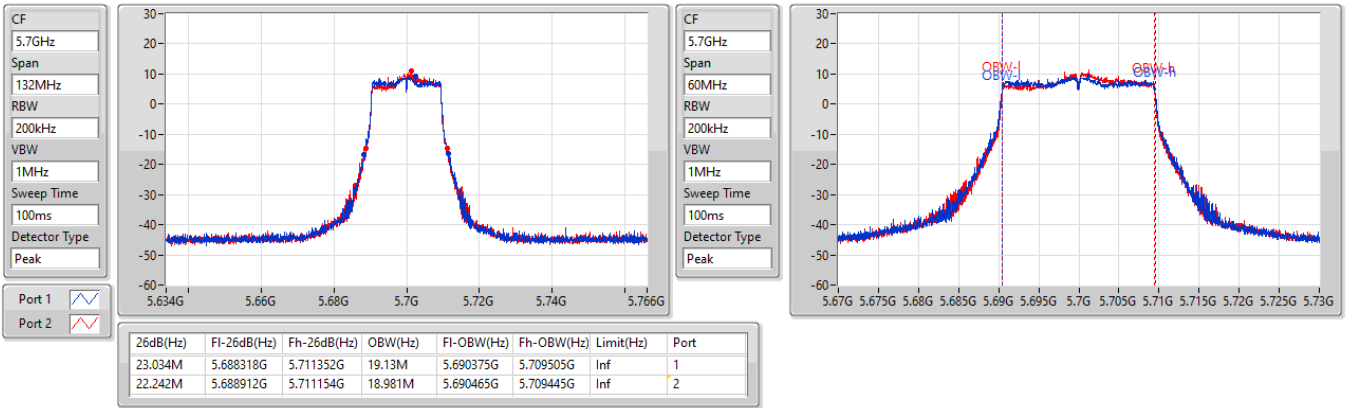

EBW

5500MHz

5.47-5.725GHz_802.11be EHT20_Nss1,(MCS0)_2TX

EBW

5580MHz

5.47-5.725GHz_802.11be EHT20_Nss1,(MCS0)_2TX

EBW

5700MHz

5.47-5.725GHz_802.11be EHT20_Nss1,(MCS0)_2TX

EBW

5720MHz Straddle 5.47-5.725GHz

5.725-5.85GHz_802.11be EHT20_Nss1,(MCS0)_2TX

EBW

5720MHz Straddle 5.725-5.85GHz

5.725-5.85GHz_802.11be EHT20_Nss1,(MCS0)_2TX

EBW

5720MHz Straddle 5.725-5.85GHz

5.85-5.895GHz_802.11be EHT20_Nss1,(MCS0)_2TX

EBW

5845MHz

5.85-5.895GHz_802.11be EHT20_Nss1,(MCS0)_2TX

EBW

5845MHz

5.85-5.895GHz_802.11be EHT20_Nss1,(MCS0)_2TX