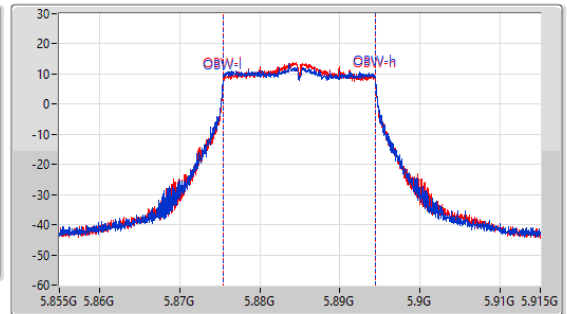

5.85-5.895GHz_802.11be EHT20_Nss1,(MCS0)_2TX

EBW

5865MHz

CF
5.865GHz
Span
60MHz
RBW
300kHz
VBW
1MHz
Sweep Time
100ms
Detector Type
Peak

Port 1
Port 2

26dB(Hz)	Fl-26dB(Hz)	Fh-26dB(Hz)	Limit(Hz)	Port
23.13M	5.85339G	5.87652G	Inf	1
22.59M	5.85366G	5.87625G	Inf	2

5.85-5.895GHz_802.11be EHT20_Nss1,(MCS0)_2TX

EBW

5885MHz

CF: 5.885GHz
 Span: 132MHz
 RBW: 100kHz
 VBW: 300kHz
 Sweep Time: 100ms
 Detector Type: Peak

CF: 5.885GHz
 Span: 60MHz
 RBW: 200kHz
 VBW: 1MHz
 Sweep Time: 100ms
 Detector Type: Peak