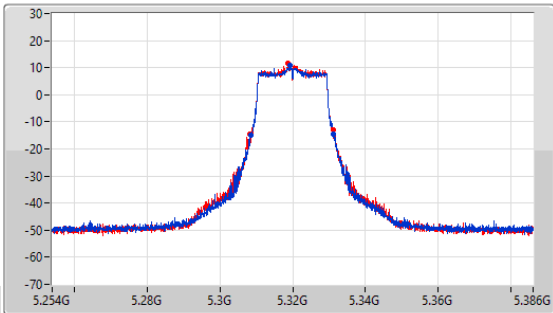

5.25-5.35GHz_802.11be EHT20_Nss2,(MCS0)_2TX

EBW

5320MHz

CF: 5.32GHz
Span: 132MHz
RBW: 200kHz
VBW: 1MHz
Sweep Time: 100ms
Detector Type: Peak

CF: 5.32GHz
Span: 60MHz
RBW: 200kHz
VBW: 1MHz
Sweep Time: 100ms
Detector Type: Peak