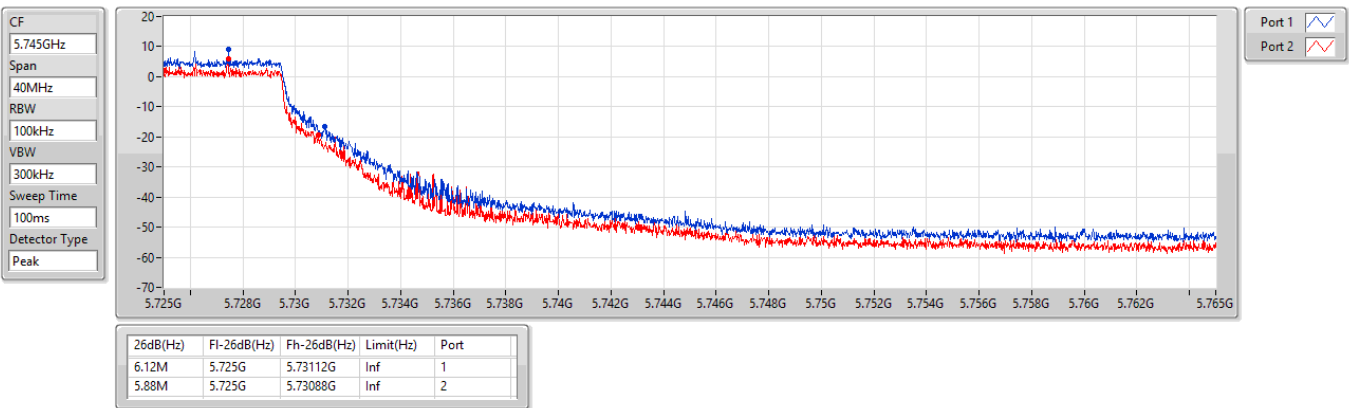

EBW

5720MHz Straddle 5.725-5.85GHz

5.725-5.85GHz_802.11be EHT20_Nss2,(MCS0)_2TX

EBW

5720MHz Straddle 5.725-5.85GHz

5.725-5.85GHz_802.11be EHT20_Nss2,(MCS0)_2TX

EBW

5745MHz