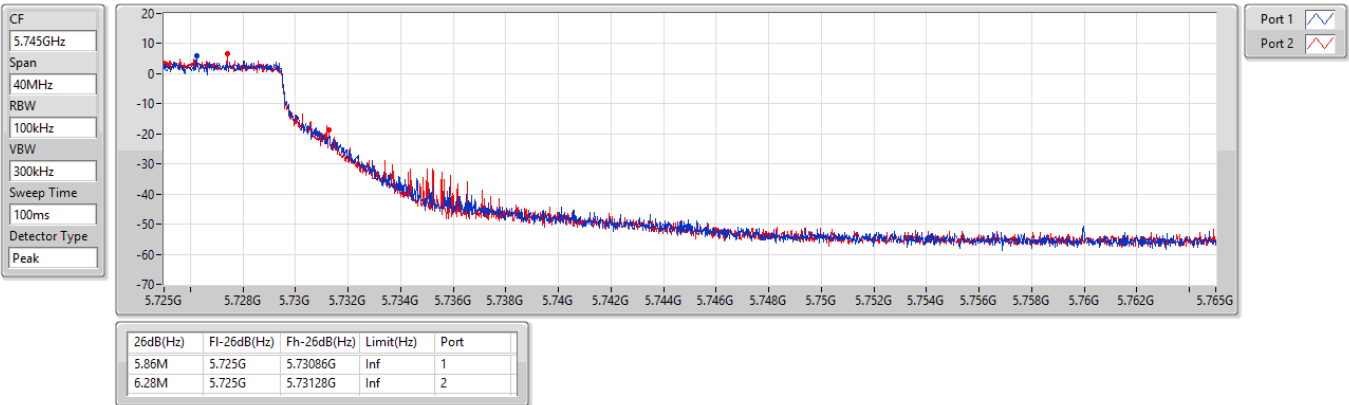

EBW

5500MHz

5.47-5.725GHz_802.11be EHT20_Nss1,(MCS0)_2TX

EBW

5580MHz

5.47-5.725GHz_802.11be EHT20_Nss1,(MCS0)_2TX

EBW

5700MHz

5.47-5.725GHz_802.11be EHT20_Nss1,(MCS0)_2TX

EBW

5720MHz Straddle 5.47-5.725GHz

5.725-5.85GHz_802.11be EHT20_Nss1,(MCS0)_2TX

EBW

5720MHz Straddle 5.725-5.85GHz

5.725-5.85GHz_802.11be EHT20_Nss1,(MCS0)_2TX

EBW

5720MHz Straddle 5.725-5.85GHz

5.85-5.895GHz_802.11be EHT20_Nss1,(MCS0)_2TX

EBW

5845MHz

5.85-5.895GHz_802.11be EHT20_Nss1,(MCS0)_2TX

EBW

5845MHz

5.85-5.895GHz_802.11be EHT20_Nss1,(MCS0)_2TX