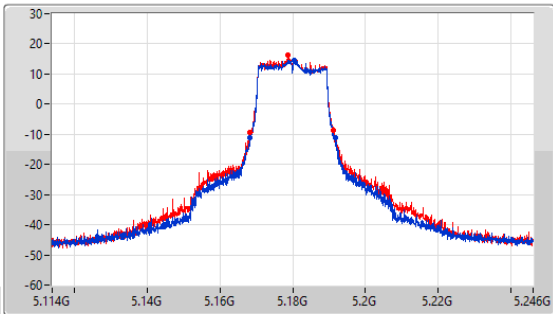

5.85-5.895GHz_802.11a_Nss1,(6Mbps)_2TX

EBW

5845MHz

CF: 5.845GHz
 Span: 52.8MHz
 RBW: 300kHz
 VBW: 1MHz
 Sweep Time: 100ms
 Detector Type: Peak

Port 1
 Port 2

26dB(Hz)	Fl-26dB(Hz)	Fh-26dB(Hz)	Limit(Hz)	Port
22.704M	5.833384G	5.856088G	Inf	1
22.044M	5.833912G	5.855956G	Inf	2

5.85-5.895GHz_802.11a_Nss1,(6Mbps)_2TX

EBW

5885MHz

5.85-5.895GHz_802.11a_Nss1,(6Mbps)_2TX

EBW

5885MHz

5.15-5.25GHz_802.11be EHT20_Nss1,(MCS0)_2TX

EBW

5180MHz

CF: 5.18GHz
 Span: 132MHz
 RBW: 200kHz
 VBW: 1MHz
 Sweep Time: 100ms
 Detector Type: Peak

CF: 5.18GHz
 Span: 60MHz
 RBW: 200kHz
 VBW: 1MHz
 Sweep Time: 100ms
 Detector Type: Peak

26dB(Hz)	Fl-26dB(Hz)	Fh-26dB(Hz)	OBW(Hz)	Fl-OBW(Hz)	Fh-OBW(Hz)	Limit(Hz)	Port
23.364M	5.168318G	5.191682G	19.1M	5.170405G	5.189505G	Inf	1
22.968M	5.168252G	5.19122G	19.13M	5.170405G	5.189535G	Inf	2