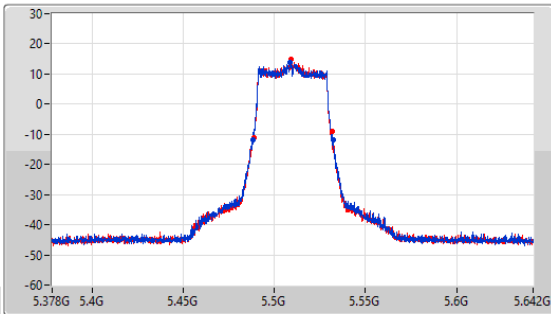

5.47-5.725GHz_802.11be EHT40_Nss2,(MCS0)_2TX

EBW

5510MHz

CF: 5.51GHz
Span: 264MHz
RBW: 500kHz
VBW: 2MHz
Sweep Time: 100ms
Detector Type: Peak

CF: 5.51GHz
Span: 120MHz
RBW: 500kHz
VBW: 2MHz
Sweep Time: 100ms
Detector Type: Peak