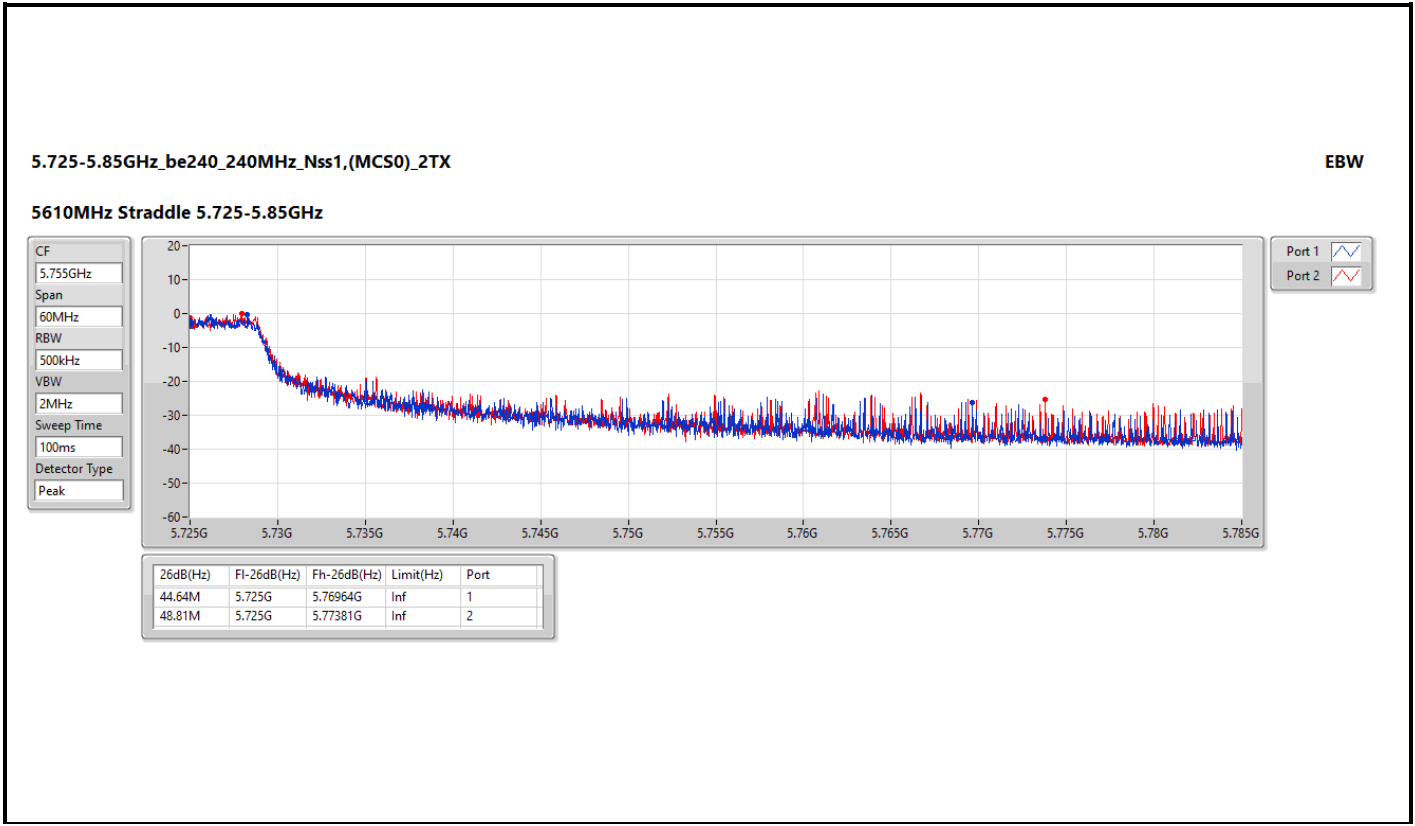

5.47-5.725GHz_be240_240MHz_Nss1,(MCS0)_2TX

EBW

5610MHz Straddle 5.47-5.725GHz

5.725-5.85GHz_be240_240MHz_Nss1,(MCS0)_2TX

EBW

5610MHz Straddle 5.725-5.85GHz

Summary

Mode	Max-N dB (Hz)	Max-OBW (Hz)	ITU-Code	Min-N dB (Hz)	Min-OBW (Hz)
5.15-5.25GHz	-	-	-	-	-
802.11be EHT20_Nss2,(MCS0)_2TX	24.552M	19.16M	19M2D1D	22.902M	19.07M
802.11be EHT40_Nss2,(MCS0)_2TX	45.276M	38.139M	38M1D1D	43.296M	38.021M
802.11be EHT80_Nss2,(MCS0)_2TX	87.648M	77.721M	77M7D1D	87.12M	77.601M
802.11be EHT160_Nss2,(MCS0)_2TX	86.56M	78.101M	78M1D1D	84.72M	77.965M
5.25-5.35GHz	-	-	-	-	-
802.11be EHT20_Nss2,(MCS0)_2TX	23.034M	19.1M	19M1D1D	22.44M	19.04M
802.11be EHT40_Nss2,(MCS0)_2TX	43.824M	38.021M	38M0D1D	43.56M	37.961M
802.11be EHT80_Nss2,(MCS0)_2TX	87.648M	77.841M	77M8D1D	87.12M	77.721M
802.11be EHT160_Nss2,(MCS0)_2TX	88.32M	78.157M	78M2D1D	85.28M	77.916M
5.47-5.725GHz	-	-	-	-	-
802.11be EHT20_Nss2,(MCS0)_2TX	23.034M	19.1M	19M1D1D	16.59M	14.572M
802.11be EHT40_Nss2,(MCS0)_2TX	44.22M	38.081M	38M1D1D	36.54M	33.875M
802.11be EHT80_Nss2,(MCS0)_2TX	88.44M	77.841M	77M8D1D	78.225M	73.473M
802.11be EHT160_Nss2,(MCS0)_2TX	174.768M	157.121M	157MD1D	173.184M	157.121M
802.11be EHT240_Nss2,(MCS0)_2TX	249.1M	232.084M	232MD1D	248.16M	231.852M
5.85-5.895GHz	-	-	-	-	-
802.11be EHT20_Nss2,(MCS0)_2TX	19.074M	19.31M	19M3D1D	17.688M	19.088M
802.11be EHT40_Nss2,(MCS0)_2TX	38.148M	38.261M	38M3D1D	37.62M	38.021M
802.11be EHT80_Nss2,(MCS0)_2TX	77.88M	78.081M	78M1D1D	77.616M	77.961M
802.11be EHT160_Nss2,(MCS0)_2TX	157.872M	157.361M	157MD1D	140.448M	157.121M
5.725-5.85GHz	-	-	-	-	-
802.11be EHT20_Nss2,(MCS0)_2TX	19.074M	19.28M	19M3D1D	4.46M	4.678M
802.11be EHT40_Nss2,(MCS0)_2TX	38.148M	38.141M	38M1D1D	4.02M	4.853M
802.11be EHT80_Nss2,(MCS0)_2TX	77.616M	77.721M	77M7D1D	4M	6.177M
802.11be EHT240_Nss2,(MCS0)_2TX	4.11M	34.584M	34M6D1D	4.02M	33.117M