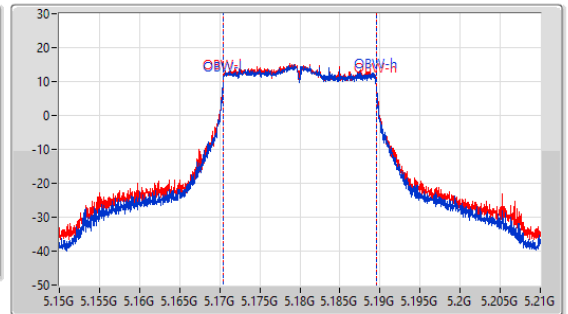

5.85-5.895GHz_802.11a_Nss1,(6Mbps)_2TX

EBW

5845MHz

CF: 5.845GHz
 Span: 52.8MHz
 RBW: 300kHz
 VBW: 1MHz
 Sweep Time: 100ms
 Detector Type: Peak

Port 1
 Port 2

26dB(Hz)	Fl-26dB(Hz)	Fh-26dB(Hz)	Limit(Hz)	Port
22.704M	5.833384G	5.856088G	Inf	1
22.044M	5.833912G	5.855956G	Inf	2

5.85-5.895GHz_802.11a_Nss1,(6Mbps)_2TX

EBW

5885MHz

5.85-5.895GHz_802.11a_Nss1,(6Mbps)_2TX

EBW

5885MHz

5.15-5.25GHz_802.11be EHT20_Nss1,(MCS0)_2TX

EBW

5180MHz

CF: 5.18GHz
 Span: 132MHz
 RBW: 200kHz
 VBW: 1MHz
 Sweep Time: 100ms
 Detector Type: Peak

CF: 5.18GHz
 Span: 60MHz
 RBW: 200kHz
 VBW: 1MHz
 Sweep Time: 100ms
 Detector Type: Peak

26dB(Hz)	Fl-26dB(Hz)	Fh-26dB(Hz)	OBW(Hz)	Fl-OBW(Hz)	Fh-OBW(Hz)	Limit(Hz)	Port
23.364M	5.168318G	5.191682G	19.1M	5.170405G	5.189505G	Inf	1
22.968M	5.168252G	5.19122G	19.13M	5.170405G	5.189535G	Inf	2