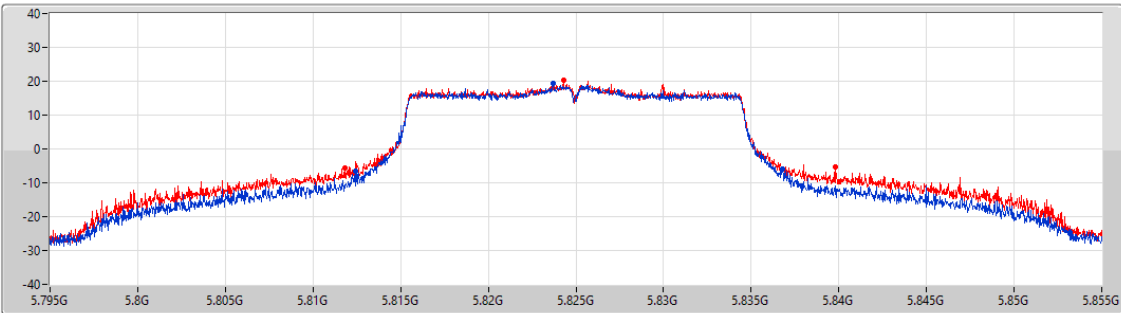

Port 1
Port 2

6dB(Hz)	Fl-6dB(Hz)	Fh-6dB(Hz)	OBW(Hz)	Fl-OBW(Hz)	Fh-OBW(Hz)	Limit(Hz)	Port
18.876M	5.815562G	5.834438G	19.16M	5.815375G	5.834535G	500k	1
18.744M	5.815562G	5.834306G	19.28M	5.815315G	5.834595G	500k	2

5.725-5.85GHz_802.11be EHT20_Nss2,(MCS0)_2TX

EBW

5825MHz

CF
5.825GHz
Span
60MHz
RBW
300kHz
VBW
1MHz
Sweep Time
100ms
Detector Type
Peak