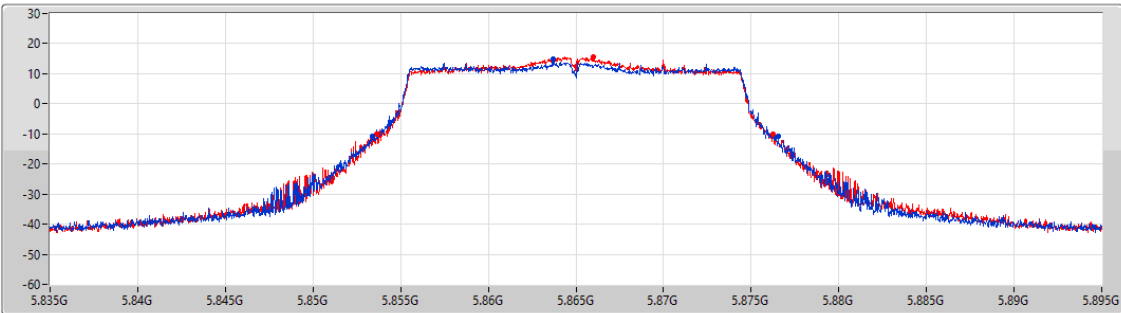

5720MHz Straddle 5.725-5.85GHz

5.85-5.895GHz_802.11be EHT20_Nss1,(MCS0)_2TX

EBW

5845MHz

5.85-5.895GHz_802.11be EHT20_Nss1,(MCS0)_2TX

EBW

5845MHz

5.85-5.895GHz_802.11be EHT20_Nss1,(MCS0)_2TX

EBW

5865MHz

CF
5.865GHz
Span
132MHz
RBW
100kHz
VBW
300kHz
Sweep Time
100ms
Detector Type
Peak

CF
5.865GHz
Span
60MHz
RBW
200kHz
VBW
1MHz
Sweep Time
100ms
Detector Type
Peak

6dB(Hz)	Fl-6dB(Hz)	Fh-6dB(Hz)	OBW(Hz)	Fl-OBW(Hz)	Fh-OBW(Hz)	Limit(Hz)	Port
18.876M	5.855496G	5.874372G	19.13M	5.855405G	5.874535G	500k	1
17.952M	5.855826G	5.873778G	18.981M	5.855465G	5.874445G	500k	2

5.85-5.895GHz_802.11be EHT20_Nss1,(MCS0)_2TX

EBW

5865MHz

CF
5.865GHz
Span
60MHz
RBW
300kHz
VBW
1MHz
Sweep Time
100ms
Detector Type
Peak

Port 1
Port 2

26dB(Hz)	Fl-26dB(Hz)	Fh-26dB(Hz)	Limit(Hz)	Port
23.13M	5.85339G	5.87652G	Inf	1
22.59M	5.85366G	5.87625G	Inf	2