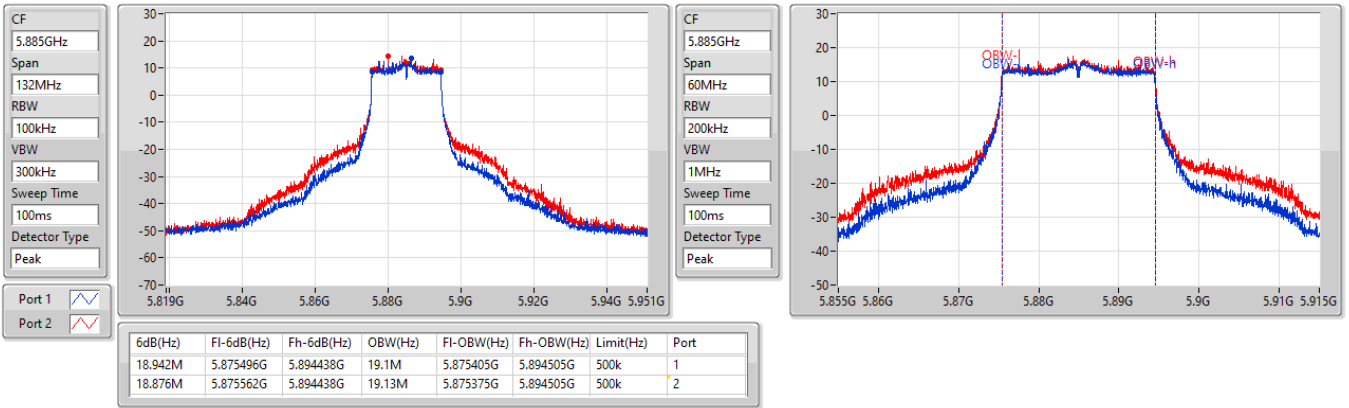

5.85-5.895GHz_802.11be EHT20_Nss2,(MCS0)_2TX

EBW

5885MHz