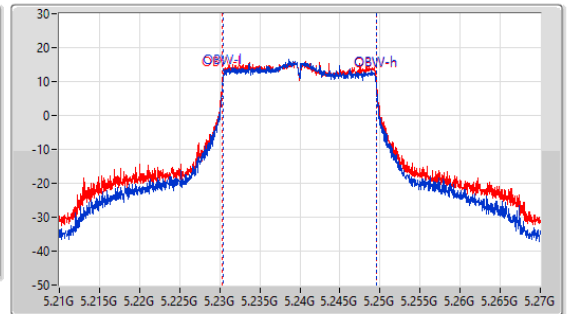

5.15-5.25GHz_802.11be EHT20_Nss1,(MCS0)_2TX

EBW

5200MHz

CF: 5.2GHz
 Span: 132MHz
 RBW: 200kHz
 VBW: 1MHz
 Sweep Time: 100ms
 Detector Type: Peak

CF: 5.2GHz
 Span: 60MHz
 RBW: 200kHz
 VBW: 1MHz
 Sweep Time: 100ms
 Detector Type: Peak

26dB(Hz)	Fl-26dB(Hz)	Fh-26dB(Hz)	OBW(Hz)	Fl-OBW(Hz)	Fh-OBW(Hz)	Limit(Hz)	Port
22.902M	5.188384G	5.211286G	19.1M	5.190405G	5.209505G	Inf	1
24.684M	5.187262G	5.211946G	19.16M	5.190375G	5.209535G	Inf	2

5.15-5.25GHz_802.11be EHT20_Nss1,(MCS0)_2TX

EBW

5240MHz

CF: 5.24GHz
 Span: 132MHz
 RBW: 200kHz
 VBW: 1MHz
 Sweep Time: 100ms
 Detector Type: Peak

CF: 5.24GHz
 Span: 60MHz
 RBW: 200kHz
 VBW: 1MHz
 Sweep Time: 100ms
 Detector Type: Peak

26dB(Hz)	Fl-26dB(Hz)	Fh-26dB(Hz)	OBW(Hz)	Fl-OBW(Hz)	Fh-OBW(Hz)	Limit(Hz)	Port
22.902M	5.228582G	5.251484G	19.1M	5.230405G	5.249505G	Inf	1
23.562M	5.228252G	5.251814G	19.19M	5.230345G	5.249535G	Inf	2