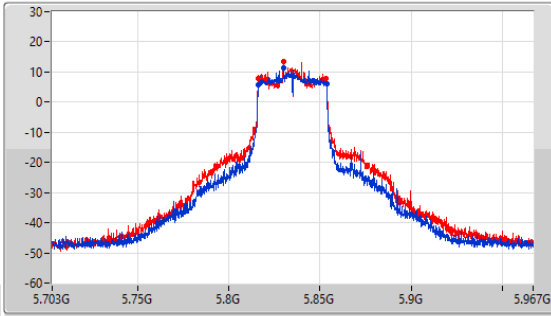

EBW

5710MHz Straddle 5.725-5.85GHz

5.725-5.85GHz_802.11be EHT40_Nss1,(MCS0)_2TX

EBW

5710MHz Straddle 5.725-5.85GHz

5.85-5.895GHz_802.11be EHT40_Nss1,(MCS0)_2TX

EBW

5835MHz

CF: 5.835GHz
 Span: 264MHz
 RBW: 100kHz
 VBW: 300kHz
 Sweep Time: 100ms
 Detector Type: Peak

CF: 5.835GHz
 Span: 120MHz
 RBW: 500kHz
 VBW: 2MHz
 Sweep Time: 100ms
 Detector Type: Peak

6dB(Hz)	Fl-6dB(Hz)	Fh-6dB(Hz)	OBW(Hz)	Fl-OBW(Hz)	Fh-OBW(Hz)	Limit(Hz)	Port
37.884M	5.815992G	5.853876G	38.021M	5.81593G	5.853951G	500k	1
37.62M	5.81586G	5.85348G	38.441M	5.81569G	5.85413G	500k	2