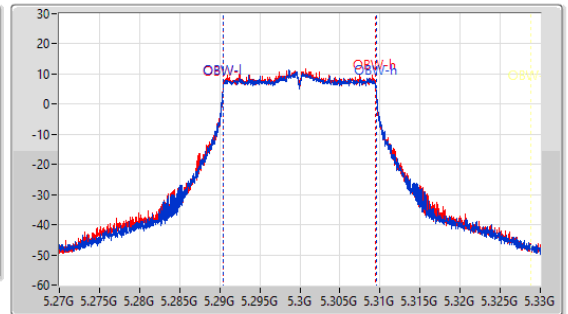

5.25-5.35GHz_802.11be EHT20_Nss2,(MCS0)_2TX

EBW

5300MHz

CF: 5.3GHz
 Span: 132MHz
 RBW: 200kHz
 VBW: 1MHz
 Sweep Time: 100ms
 Detector Type: Peak

CF: 5.3GHz
 Span: 60MHz
 RBW: 200kHz
 VBW: 1MHz
 Sweep Time: 100ms
 Detector Type: Peak