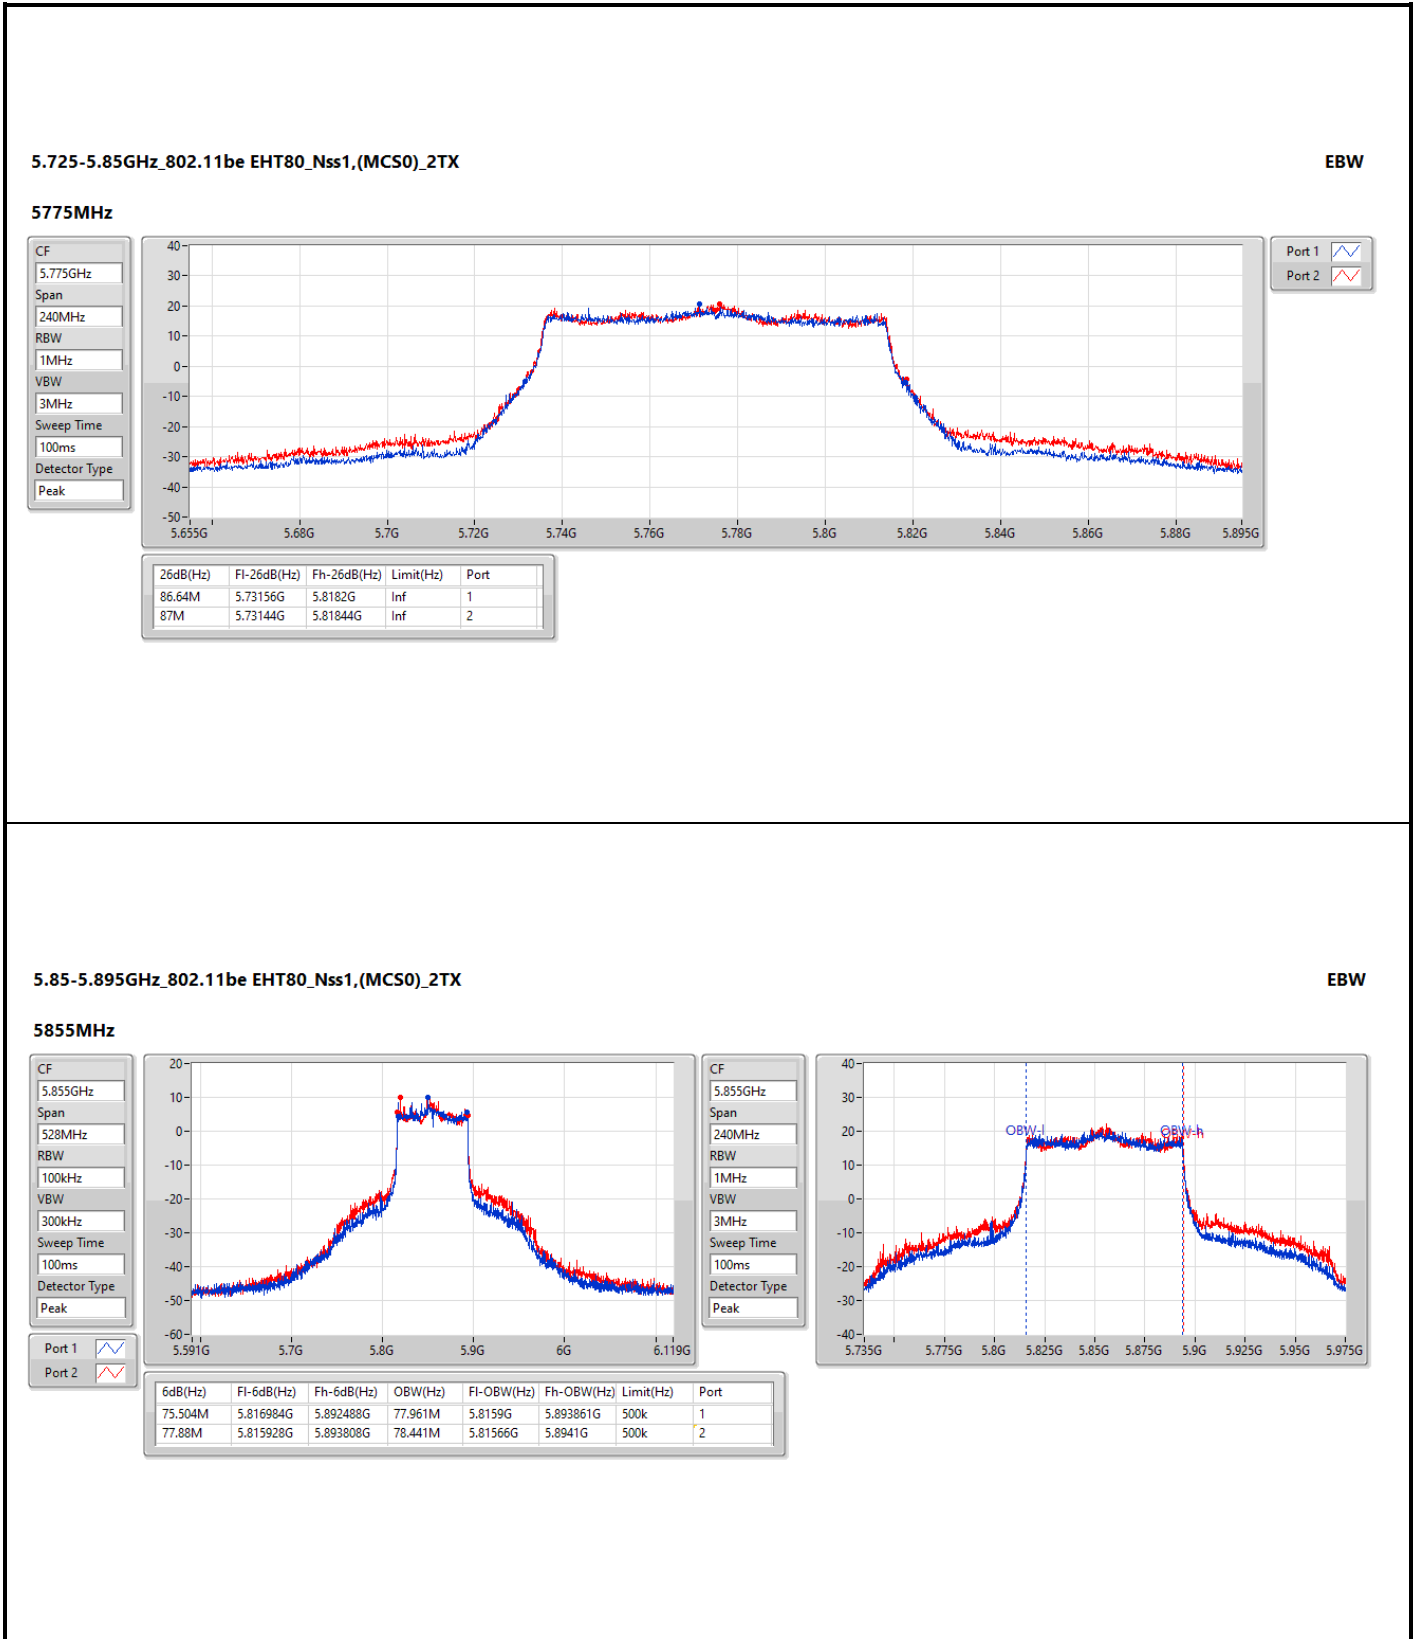

EBW

5690MHz Straddle 5.47-5.725GHz

5.725-5.85GHz_802.11be EHT80_Nss1,(MCS0)_2TX

EBW

5690MHz Straddle 5.725-5.85GHz

5.25-5.35GHz_802.11be EHT160_Nss1,(MCS0)_2TX

EBW

5250MHz Straddle 5.25-5.35GHz