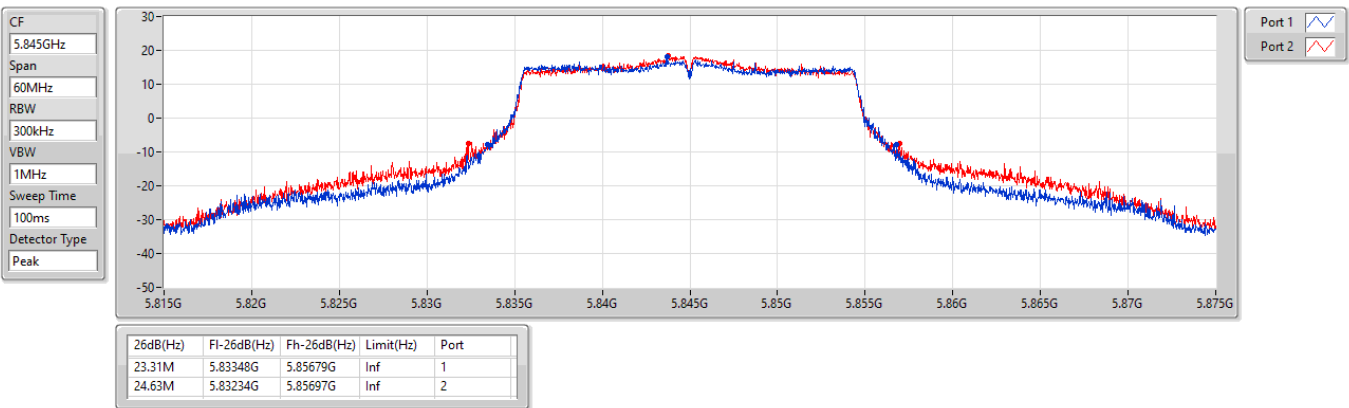

5.47-5.725GHz_802.11be EHT20_Nss1,(MCS0)_2TX

EBW

5720MHz Straddle 5.47-5.725GHz

5.725-5.85GHz_802.11be EHT20_Nss1,(MCS0)_2TX

EBW

5720MHz Straddle 5.725-5.85GHz

5.725-5.85GHz_802.11be EHT20_Nss1,(MCS0)_2TX

EBW

5720MHz Straddle 5.725-5.85GHz

5.85-5.895GHz_802.11be EHT20_Nss1,(MCS0)_2TX

EBW

5845MHz

5.85-5.895GHz_802.11be EHT20_Nss1,(MCS0)_2TX

EBW

5845MHz

5.85-5.895GHz_802.11be EHT20_Nss1,(MCS0)_2TX

EBW

5865MHz

CF
5.865GHz
Span
132MHz
RBW
100kHz
VBW
300kHz
Sweep Time
100ms
Detector Type
Peak

CF
5.865GHz
Span
60MHz
RBW
200kHz
VBW
1MHz
Sweep Time
100ms
Detector Type
Peak

6dB(Hz)	Fl-6dB(Hz)	Fh-6dB(Hz)	OBW(Hz)	Fl-OBW(Hz)	Fh-OBW(Hz)	Limit(Hz)	Port
18.876M	5.855496G	5.874372G	19.13M	5.855405G	5.874535G	500k	1
17.952M	5.855826G	5.873778G	18.981M	5.855465G	5.874445G	500k	2