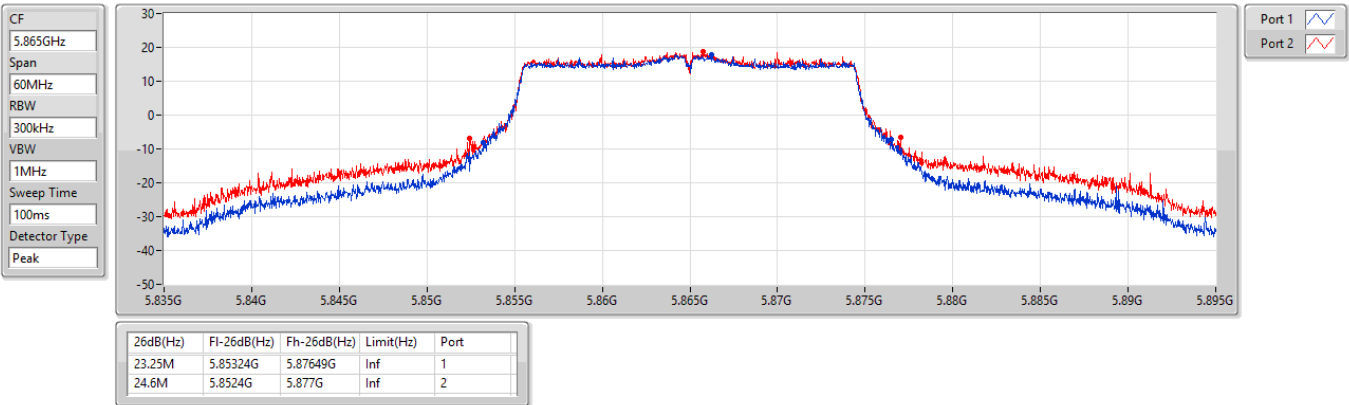

5.85-5.895GHz_802.11be EHT20_Nss2,(MCS0)_2TX

EBW

5865MHz

5.85-5.895GHz_802.11be EHT20_Nss2,(MCS0)_2TX

EBW

5865MHz

5.85-5.895GHz_802.11be EHT20_Nss2,(MCS0)_2TX

EBW