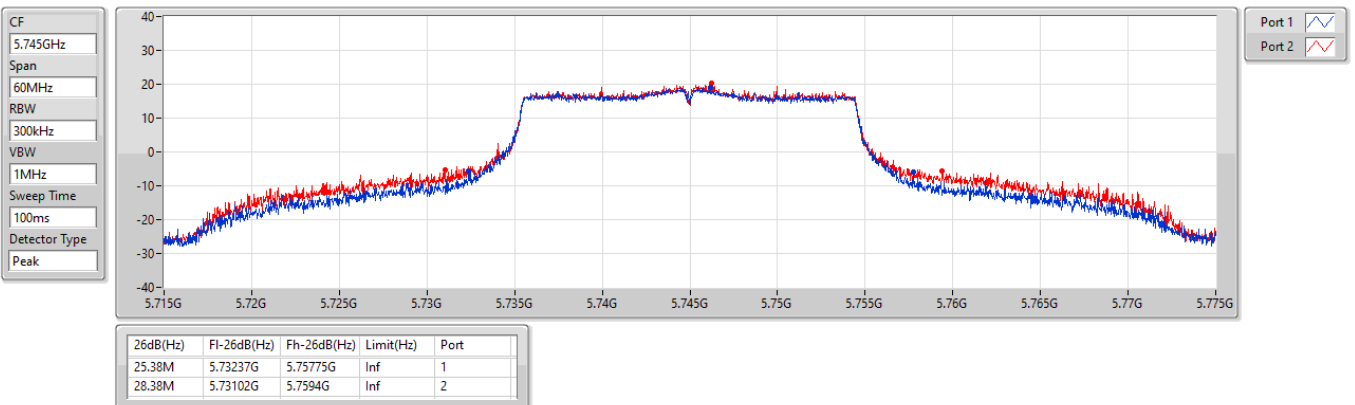

5.725-5.85GHz_802.11be EHT20_Nss2,(MCS0)_2TX

EBW

5745MHz