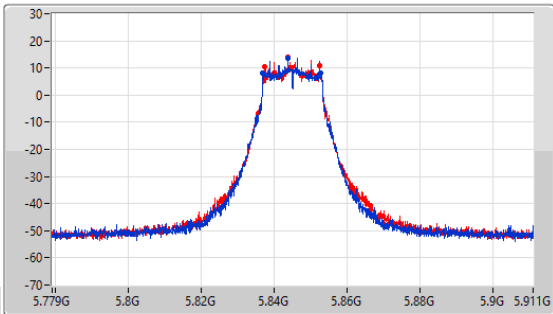

5.725-5.85GHz_802.11a_Nss1,(6Mbps)_2TX

EBW

5720MHz Straddle 5.725-5.85GHz

5.725-5.85GHz_802.11a_Nss1,(6Mbps)_2TX

EBW

5720MHz Straddle 5.725-5.85GHz

5.85-5.895GHz_802.11a_Nss1,(6Mbps)_2TX

EBW

5845MHz

CF: 5.845GHz
 Span: 132MHz
 RBW: 100kHz
 VBW: 300kHz
 Sweep Time: 100ms
 Detector Type: Peak

CF: 5.845GHz
 Span: 52.8MHz
 RBW: 200kHz
 VBW: 1MHz
 Sweep Time: 100ms
 Detector Type: Peak

6dB(Hz)	Fl-6dB(Hz)	Fh-6dB(Hz)	OBW(Hz)	Fl-OBW(Hz)	Fh-OBW(Hz)	Limit(Hz)	Port
15.906M	5.836816G	5.852722G	16.888M	5.836503G	5.853391G	500k	1
15.048M	5.83741G	5.852458G	16.967M	5.836503G	5.85347G	500k	2

5.85-5.895GHz_802.11a_Nss1,(6Mbps)_2TX

EBW

5845MHz

CF: 5.845GHz
 Span: 52.8MHz
 RBW: 300kHz
 VBW: 1MHz
 Sweep Time: 100ms
 Detector Type: Peak

Port 1
 Port 2

26dB(Hz)	Fl-26dB(Hz)	Fh-26dB(Hz)	Limit(Hz)	Port
22.704M	5.833384G	5.856088G	Inf	1
22.044M	5.833912G	5.855956G	Inf	2