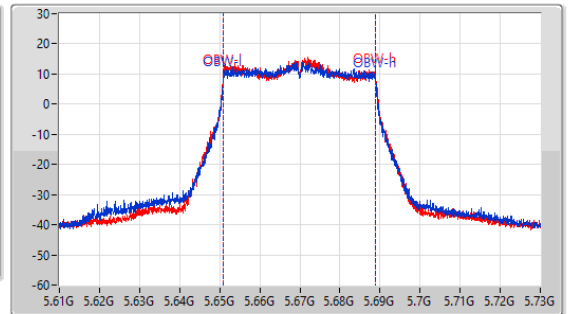

5.47-5.725GHz_802.11be EHT40_Nss1,(MCS0)_2TX

EBW

5670MHz

CF: 5.67GHz
 Span: 264MHz
 RBW: 500kHz
 VBW: 2MHz
 Sweep Time: 100ms
 Detector Type: Peak

CF: 5.67GHz
 Span: 120MHz
 RBW: 500kHz
 VBW: 2MHz
 Sweep Time: 100ms
 Detector Type: Peak