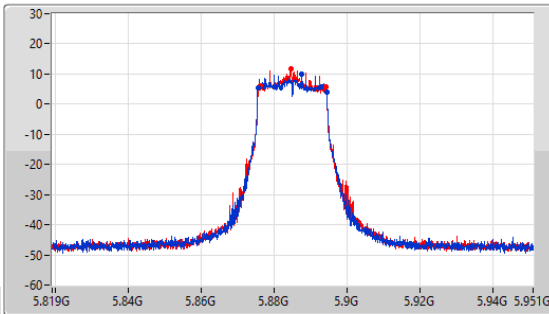

EBW

5865MHz

CF
5.865GHz
Span
132MHz
RBW
100kHz
VBW
300kHz
Sweep Time
100ms
Detector Type
Peak

CF
5.865GHz
Span
60MHz
RBW
200kHz
VBW
1MHz
Sweep Time
100ms
Detector Type
Peak

6dB(Hz)	Fl-6dB(Hz)	Fh-6dB(Hz)	OBW(Hz)	Fl-OBW(Hz)	Fh-OBW(Hz)	Limit(Hz)	Port
18.876M	5.855496G	5.874372G	19.13M	5.855405G	5.874535G	500k	1
17.952M	5.855826G	5.873778G	18.981M	5.855465G	5.874445G	500k	2

5.85-5.895GHz_802.11be EHT20_Nss1,(MCS0)_2TX

EBW

5865MHz

CF
5.865GHz
Span
60MHz
RBW
300kHz
VBW
1MHz
Sweep Time
100ms
Detector Type
Peak

Port 1
Port 2

26dB(Hz)	Fl-26dB(Hz)	Fh-26dB(Hz)	Limit(Hz)	Port
23.13M	5.85339G	5.87652G	Inf	1
22.59M	5.85366G	5.87625G	Inf	2

5.85-5.895GHz_802.11be EHT20_Nss1,(MCS0)_2TX

EBW

5885MHz

CF: 5.885GHz
 Span: 132MHz
 RBW: 100kHz
 VBW: 300kHz
 Sweep Time: 100ms
 Detector Type: Peak

CF: 5.885GHz
 Span: 60MHz
 RBW: 200kHz
 VBW: 1MHz
 Sweep Time: 100ms
 Detector Type: Peak