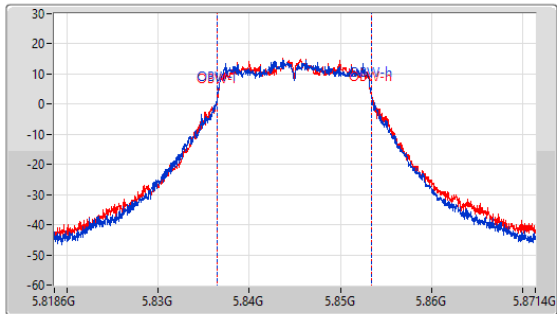

5.725-5.85GHz_802.11a_Nss1,(6Mbps)_2TX

EBW

5720MHz Straddle 5.725-5.85GHz

5.725-5.85GHz_802.11a_Nss1,(6Mbps)_2TX

EBW

5720MHz Straddle 5.725-5.85GHz

5.85-5.895GHz_802.11a_Nss1,(6Mbps)_2TX

EBW

5845MHz

CF: 5.845GHz
 Span: 132MHz
 RBW: 100kHz
 VBW: 300kHz
 Sweep Time: 100ms
 Detector Type: Peak

CF: 5.845GHz
 Span: 52.8MHz
 RBW: 200kHz
 VBW: 1MHz
 Sweep Time: 100ms
 Detector Type: Peak

6dB(Hz)	Fl-6dB(Hz)	Fh-6dB(Hz)	OBW(Hz)	Fl-OBW(Hz)	Fh-OBW(Hz)	Limit(Hz)	Port
15.906M	5.836816G	5.852722G	16.888M	5.836503G	5.853391G	500k	1
15.048M	5.83741G	5.852458G	16.967M	5.836503G	5.85347G	500k	2