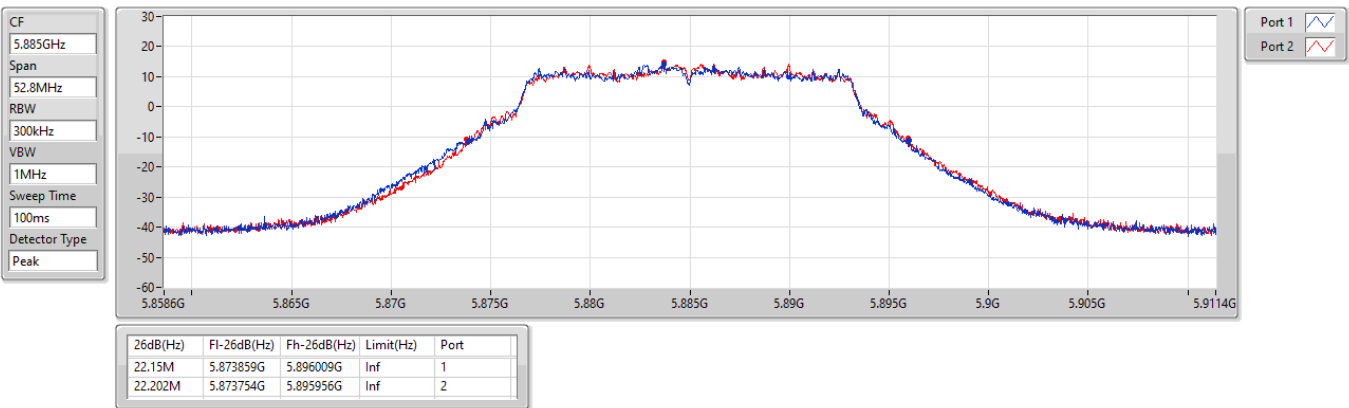

5.85-5.895GHz_802.11a_Nss1,(6Mbps)_2TX

EBW

5845MHz

CF: 5.845GHz
 Span: 52.8MHz
 RBW: 300kHz
 VBW: 1MHz
 Sweep Time: 100ms
 Detector Type: Peak

Port 1
 Port 2

26dB(Hz)	Fl-26dB(Hz)	Fh-26dB(Hz)	Limit(Hz)	Port
22.704M	5.833384G	5.856088G	Inf	1
22.044M	5.833912G	5.855956G	Inf	2

5.85-5.895GHz_802.11a_Nss1,(6Mbps)_2TX

EBW

5885MHz

5.85-5.895GHz_802.11a_Nss1,(6Mbps)_2TX

EBW

5885MHz

5.15-5.25GHz_802.11be EHT20_Nss1,(MCS0)_2TX

EBW

5180MHz

CF: 5.18GHz
 Span: 132MHz
 RBW: 200kHz
 VBW: 1MHz
 Sweep Time: 100ms
 Detector Type: Peak

CF: 5.18GHz
 Span: 60MHz
 RBW: 200kHz
 VBW: 1MHz
 Sweep Time: 100ms
 Detector Type: Peak

26dB(Hz)	Fl-26dB(Hz)	Fh-26dB(Hz)	OBW(Hz)	Fl-OBW(Hz)	Fh-OBW(Hz)	Limit(Hz)	Port
23.364M	5.168318G	5.191682G	19.1M	5.170405G	5.189505G	Inf	1
22.968M	5.168252G	5.19122G	19.13M	5.170405G	5.189535G	Inf	2