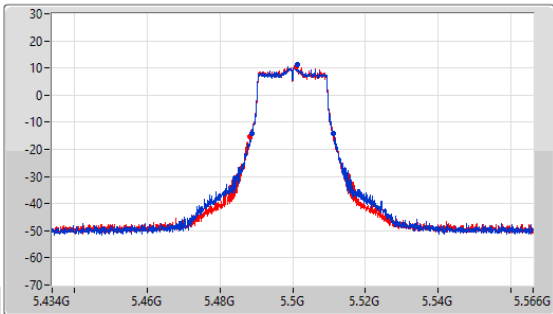

5.47-5.725GHz_802.11be EHT20_Nss2,(MCS0)_2TX

EBW

5500MHz

CF: 5.5GHz
Span: 132MHz
RBW: 200kHz
VBW: 1MHz
Sweep Time: 100ms
Detector Type: Peak

CF: 5.5GHz
Span: 60MHz
RBW: 200kHz
VBW: 1MHz
Sweep Time: 100ms
Detector Type: Peak