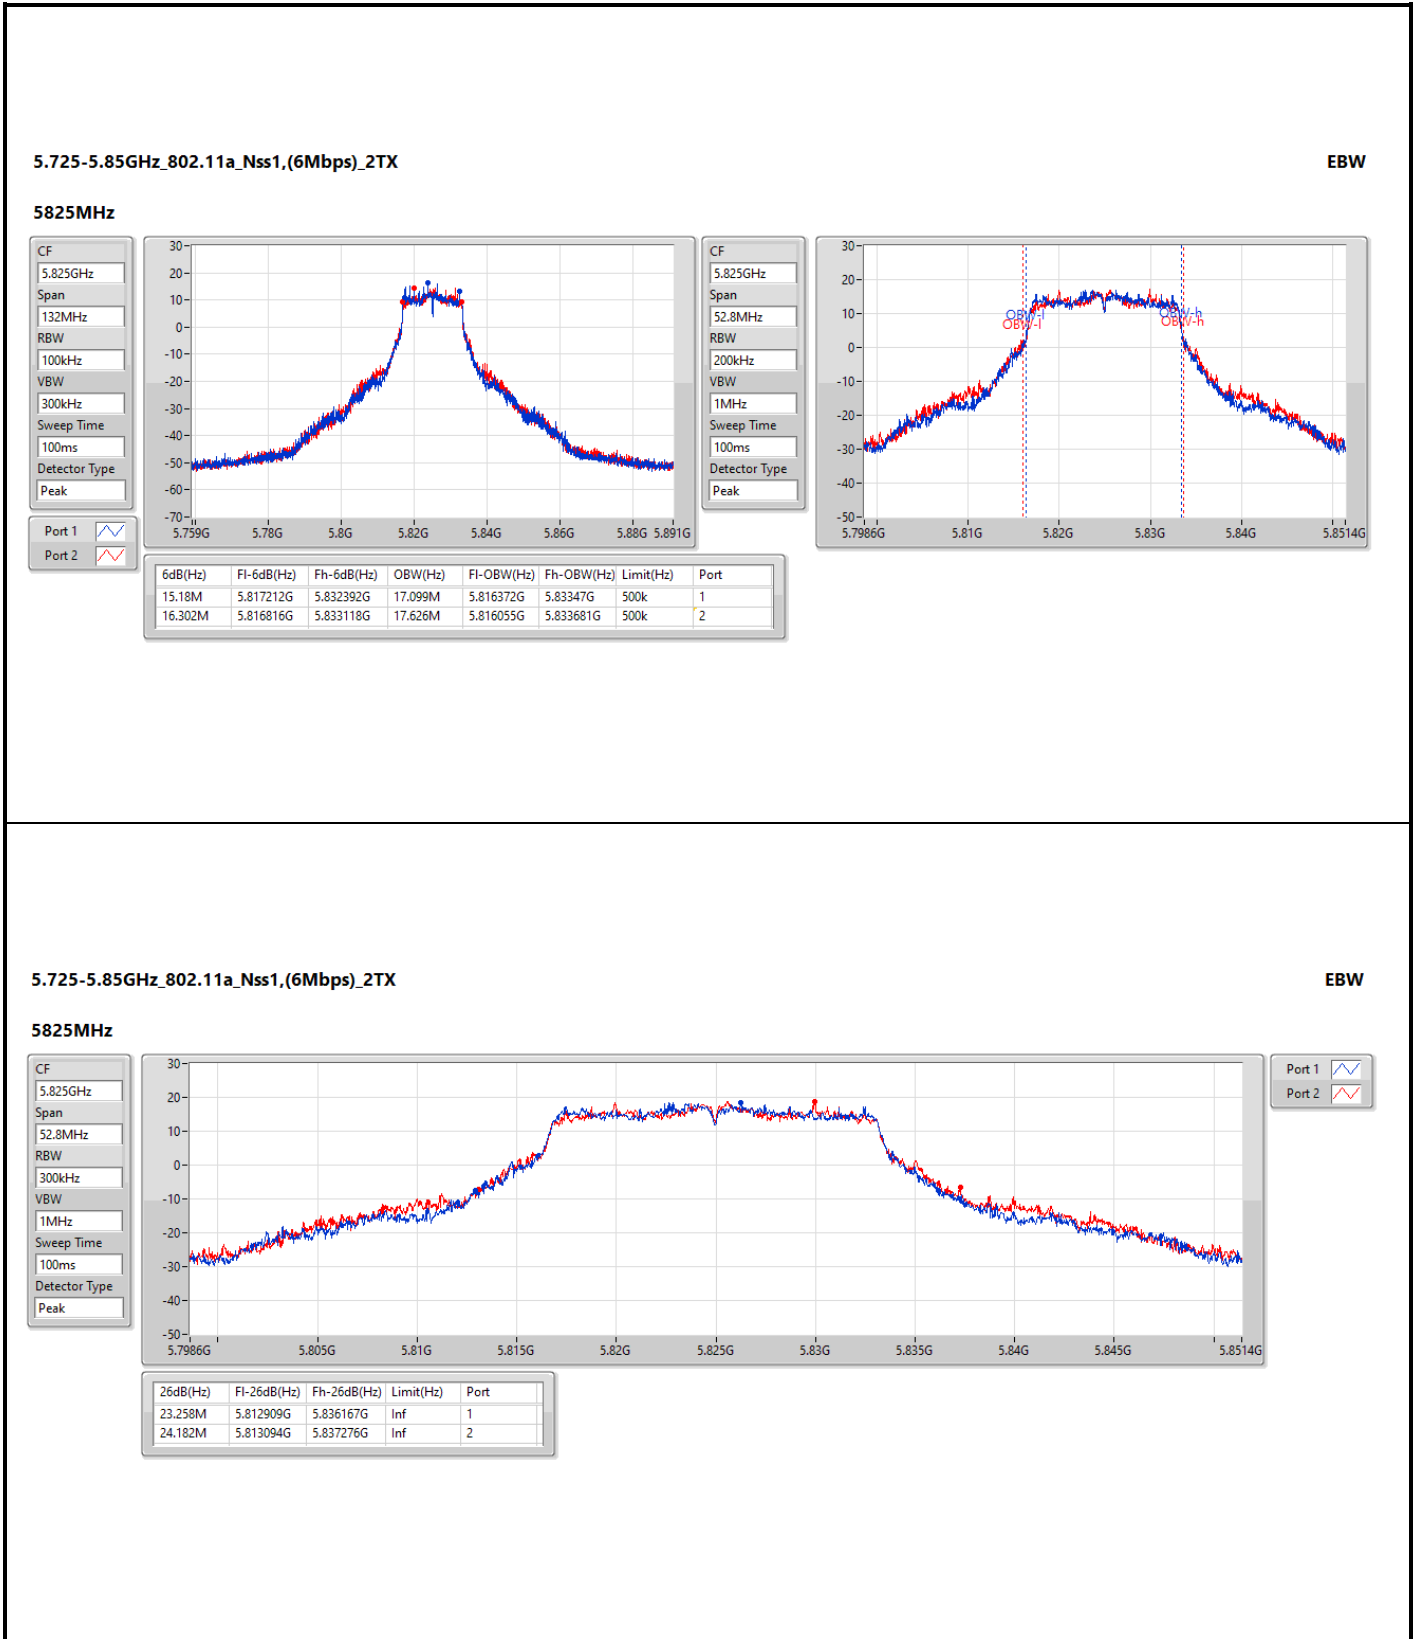

5.725-5.85GHz_802.11a_Nss1,(6Mbps)_2TX

EBW

5720MHz Straddle 5.725-5.85GHz

5.725-5.85GHz_802.11a_Nss1,(6Mbps)_2TX

EBW

5720MHz Straddle 5.725-5.85GHz

5.85-5.895GHz_802.11a_Nss1,(6Mbps)_2TX

EBW