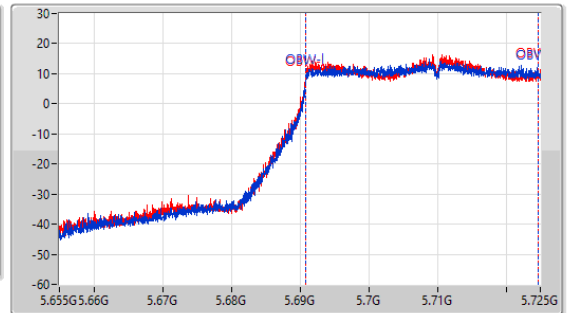

26dB(Hz)	Fl-26dB(Hz)	Fh-26dB(Hz)	OBW(Hz)	Fl-OBW(Hz)	Fh-OBW(Hz)	Limit(Hz)	Port
36.925M	5.688075G	5.725G	33.867M	5.690895G	5.724761G	Inf	1
36.68M	5.68832G	5.725G	33.927M	5.690814G	5.724742G	Inf	2