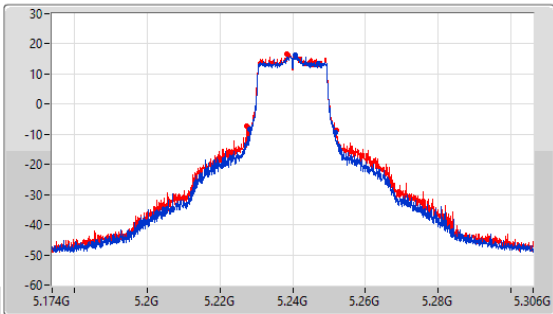

5.15-5.25GHz_802.11be EHT20_Nss2,(MCS0)_2TX

EBW

5240MHz

CF: 5.24GHz
Span: 132MHz
RBW: 200kHz
VBW: 1MHz
Sweep Time: 100ms
Detector Type: Peak

CF: 5.24GHz
Span: 60MHz
RBW: 200kHz
VBW: 1MHz
Sweep Time: 100ms
Detector Type: Peak