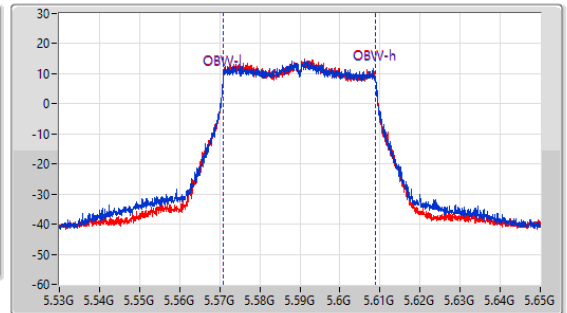

5.47-5.725GHz_802.11be EHT40_Nss1,(MCS0)_2TX

EBW

5590MHz

CF: 5.59GHz
 Span: 264MHz
 RBW: 500kHz
 VBW: 2MHz
 Sweep Time: 100ms
 Detector Type: Peak

CF: 5.59GHz
 Span: 120MHz
 RBW: 500kHz
 VBW: 2MHz
 Sweep Time: 100ms
 Detector Type: Peak