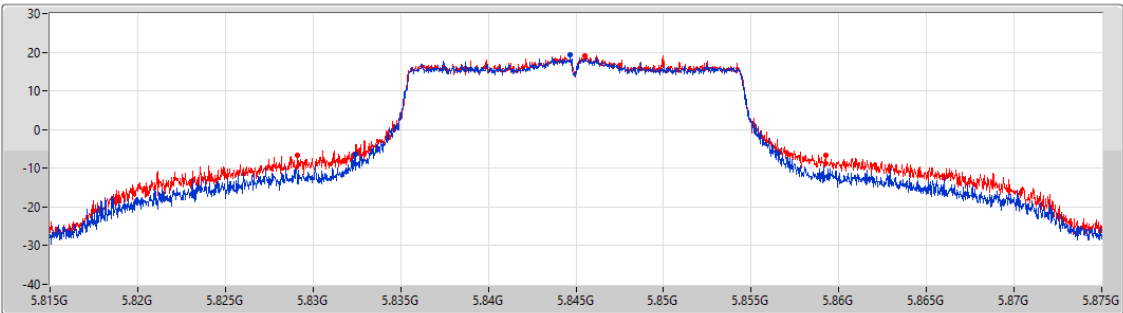

5.85-5.895GHz_802.11be EHT20_Nss2,(MCS0)_2TX

EBW

5845MHz

CF
5.845GHz
Span
60MHz
RBW
500kHz
VBW
2MHz
Sweep Time
100ms
Detector Type
Peak

Port 1
Port 2

26dB(Hz)	Fl-26dB(Hz)	Fh-26dB(Hz)	Limit(Hz)	Port
24.12M	5.8324G	5.85652G	Inf	1
30.12M	5.82913G	5.85925G	Inf	2