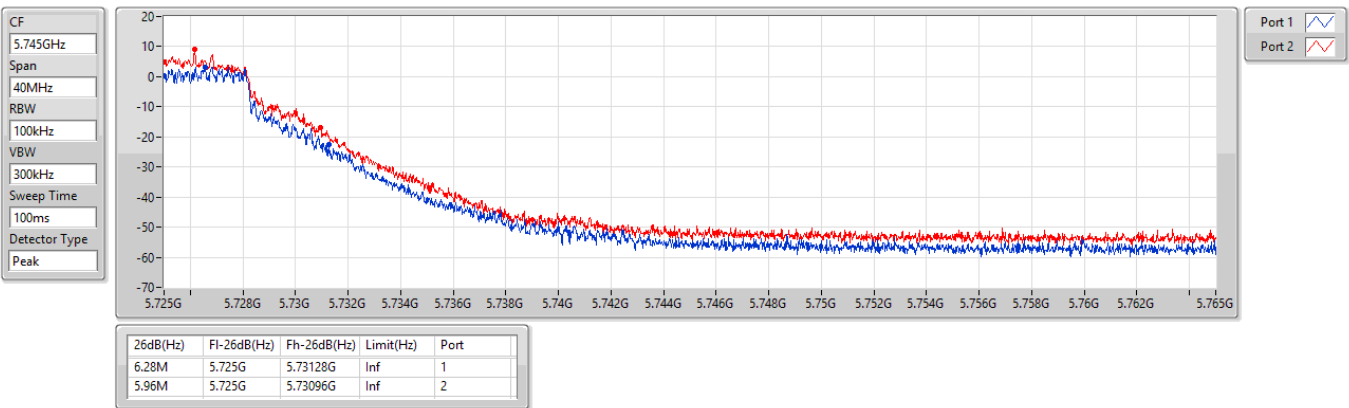

5.725-5.85GHz_802.11a_Nss1,(6Mbps)_2TX

EBW

5720MHz Straddle 5.725-5.85GHz

5.725-5.85GHz_802.11a_Nss1,(6Mbps)_2TX

EBW

5720MHz Straddle 5.725-5.85GHz

5.85-5.895GHz_802.11a_Nss1,(6Mbps)_2TX

EBW

5845MHz

CF: 5.845GHz
 Span: 132MHz
 RBW: 100kHz
 VBW: 300kHz
 Sweep Time: 100ms
 Detector Type: Peak

CF: 5.845GHz
 Span: 52.8MHz
 RBW: 200kHz
 VBW: 1MHz
 Sweep Time: 100ms
 Detector Type: Peak

6dB(Hz)	Fl-6dB(Hz)	Fh-6dB(Hz)	OBW(Hz)	Fl-OBW(Hz)	Fh-OBW(Hz)	Limit(Hz)	Port
15.906M	5.836816G	5.852722G	16.888M	5.836503G	5.853391G	500k	1
15.048M	5.83741G	5.852458G	16.967M	5.836503G	5.85347G	500k	2