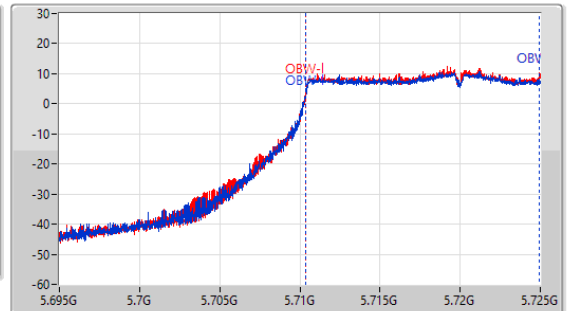

26dB(Hz)	Fl-26dB(Hz)	Fh-26dB(Hz)	OBW(Hz)	Fl-OBW(Hz)	Fh-OBW(Hz)	Limit(Hz)	Port
16.845M	5.708155G	5.725G	14.575M	5.710343G	5.724918G	Inf	1
16.59M	5.70841G	5.725G	14.572M	5.710361G	5.724933G	Inf	2