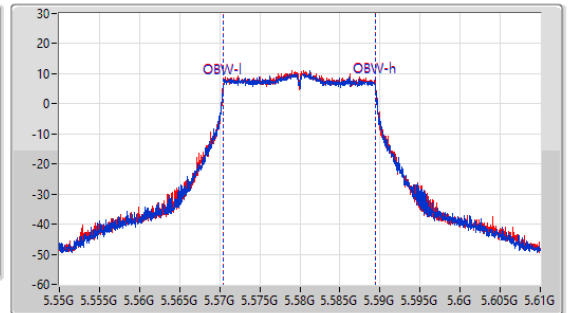

Port 1: [Waveform icon]
 Port 2: [Waveform icon]

26dB(Hz)	Fl-26dB(Hz)	Fh-26dB(Hz)	OBW(Hz)	Fl-OBW(Hz)	Fh-OBW(Hz)	Limit(Hz)	Port
22.572M	5.568582G	5.591154G	19.07M	5.570405G	5.589475G	Inf	1
23.034M	5.56845G	5.591484G	19.07M	5.570405G	5.589475G	Inf	2