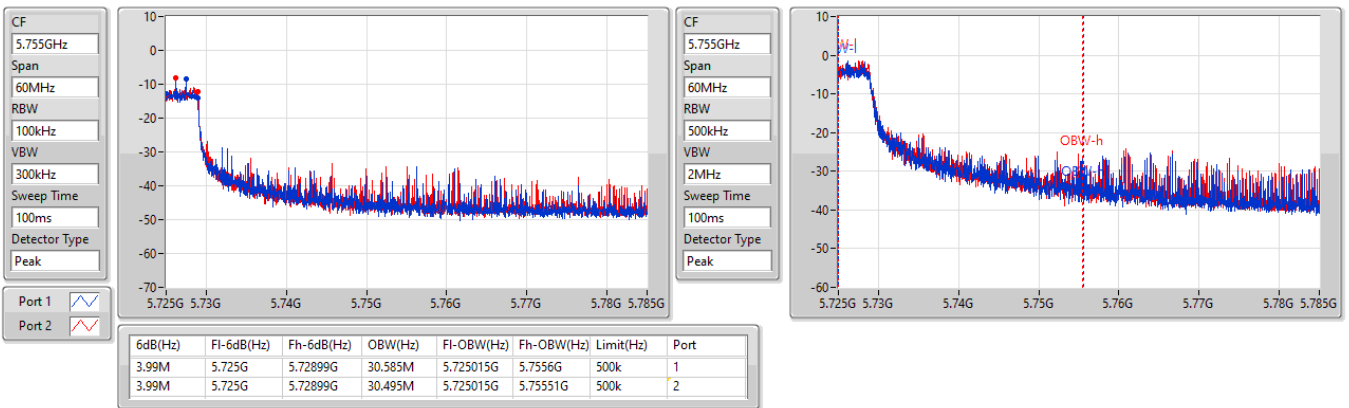

5.47-5.725GHz_be240_240MHz_Nss1,(MCS0)_2TX

EBW

5610MHz Straddle 5.47-5.725GHz

5.725-5.85GHz_be240_240MHz_Nss1,(MCS0)_2TX

EBW

5610MHz Straddle 5.725-5.85GHz

Summary

Mode	Max-N dB (Hz)	Max-OBW (Hz)	ITU-Code	Min-N dB (Hz)	Min-OBW (Hz)
5.15-5.25GHz	-	-	-	-	-
802.11be EHT20_Nss2,(MCS0)_2TX	24.552M	19.16M	19M2D1D	22.902M	19.07M
802.11be EHT40_Nss2,(MCS0)_2TX	45.276M	38.139M	38M1D1D	43.296M	38.021M
802.11be EHT80_Nss2,(MCS0)_2TX	87.648M	77.721M	77M7D1D	87.12M	77.601M
802.11be EHT160_Nss2,(MCS0)_2TX	86.56M	78.101M	78M1D1D	84.72M	77.965M
5.25-5.35GHz	-	-	-	-	-
802.11be EHT20_Nss2,(MCS0)_2TX	23.034M	19.1M	19M1D1D	22.44M	19.04M
802.11be EHT40_Nss2,(MCS0)_2TX	43.824M	38.021M	38M0D1D	43.56M	37.961M
802.11be EHT80_Nss2,(MCS0)_2TX	87.648M	77.841M	77M8D1D	87.12M	77.721M
802.11be EHT160_Nss2,(MCS0)_2TX	88.32M	78.157M	78M2D1D	85.28M	77.916M
5.47-5.725GHz	-	-	-	-	-
802.11be EHT20_Nss2,(MCS0)_2TX	23.034M	19.1M	19M1D1D	16.59M	14.572M
802.11be EHT40_Nss2,(MCS0)_2TX	44.22M	38.081M	38M1D1D	36.54M	33.875M
802.11be EHT80_Nss2,(MCS0)_2TX	88.44M	77.841M	77M8D1D	78.225M	73.473M
802.11be EHT160_Nss2,(MCS0)_2TX	174.768M	157.121M	157MD1D	173.184M	157.121M
802.11be EHT240_Nss2,(MCS0)_2TX	249.1M	232.084M	232MD1D	248.16M	231.852M
5.85-5.895GHz	-	-	-	-	-
802.11be EHT20_Nss2,(MCS0)_2TX	19.074M	19.31M	19M3D1D	17.688M	19.088M
802.11be EHT40_Nss2,(MCS0)_2TX	38.148M	38.261M	38M3D1D	37.62M	38.021M
802.11be EHT80_Nss2,(MCS0)_2TX	77.88M	78.081M	78M1D1D	77.616M	77.961M
802.11be EHT160_Nss2,(MCS0)_2TX	157.872M	157.361M	157MD1D	140.448M	157.121M
5.725-5.85GHz	-	-	-	-	-
802.11be EHT20_Nss2,(MCS0)_2TX	19.074M	19.28M	19M3D1D	4.46M	4.678M
802.11be EHT40_Nss2,(MCS0)_2TX	38.148M	38.141M	38M1D1D	4.02M	4.853M
802.11be EHT80_Nss2,(MCS0)_2TX	77.616M	77.721M	77M7D1D	4M	6.177M
802.11be EHT240_Nss2,(MCS0)_2TX	4.11M	34.584M	34M6D1D	4.02M	33.117M