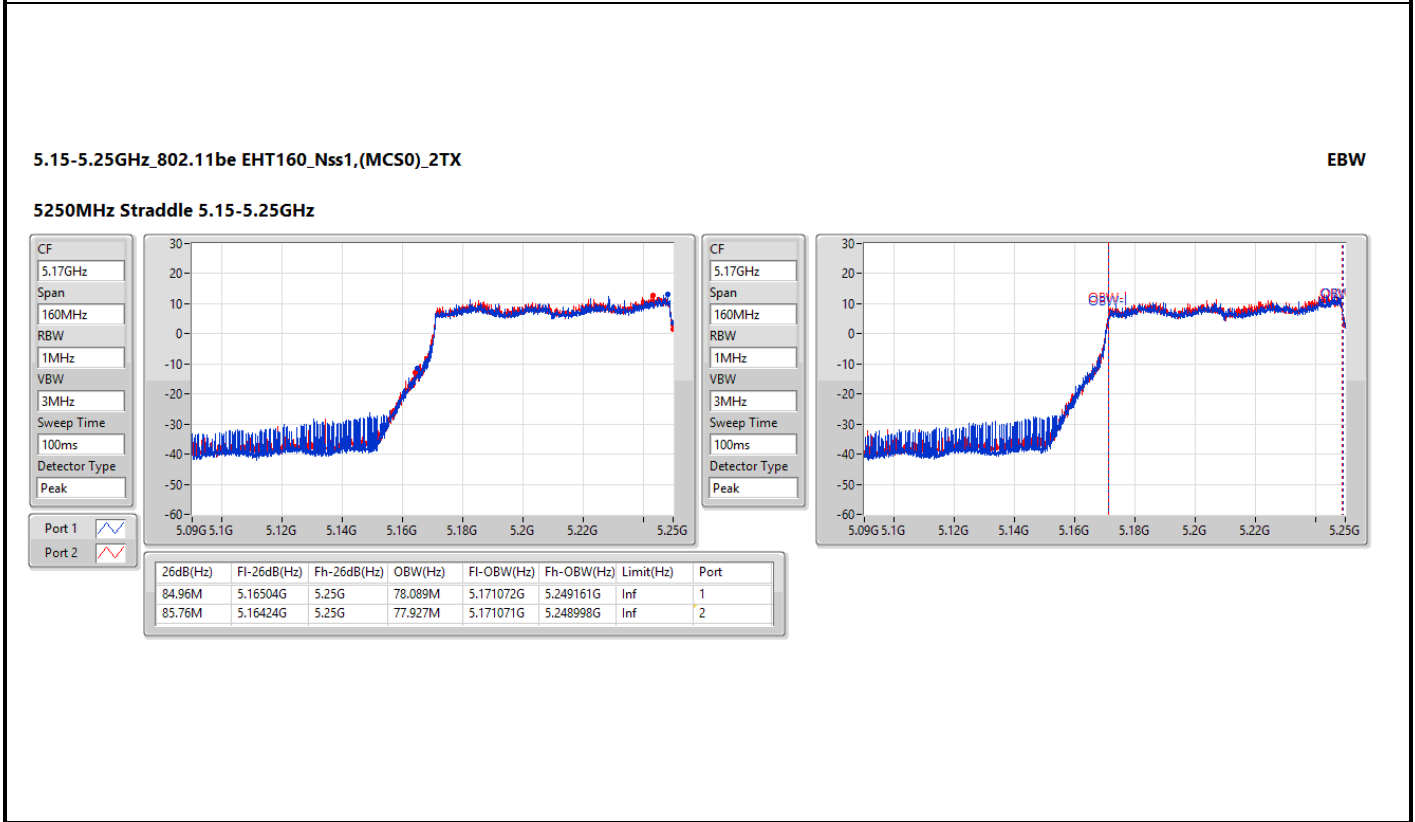

EBW

5690MHz Straddle 5.47-5.725GHz

5.725-5.85GHz_802.11be EHT80_Nss1,(MCS0)_2TX

EBW

5690MHz Straddle 5.725-5.85GHz

5.25-5.35GHz_802.11be EHT160_Nss1,(MCS0)_2TX

EBW

5250MHz Straddle 5.25-5.35GHz