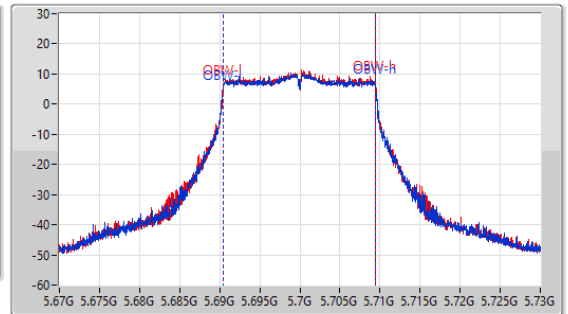

26dB(Hz)	Fl-26dB(Hz)	Fh-26dB(Hz)	OBW(Hz)	Fl-OBW(Hz)	Fh-OBW(Hz)	Limit(Hz)	Port
22.704M	5.688582G	5.711286G	19.1M	5.690375G	5.709475G	Inf	1
22.77M	5.688516G	5.711286G	19.07M	5.690405G	5.709475G	Inf	2

5.47-5.725GHz_802.11be EHT20_Nss2,(MCS0)_2TX

EBW