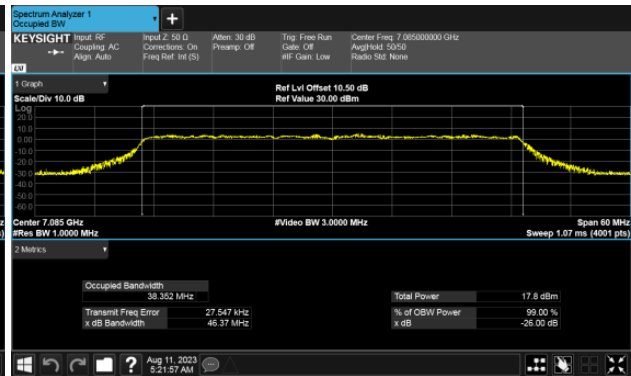

99% Bandwidth
Modulation Type: 802.11ax HE40 CH203
ANT A

Modulation Type: 802.11ax HE40 CH227
ANT A

ANT B

ANT B