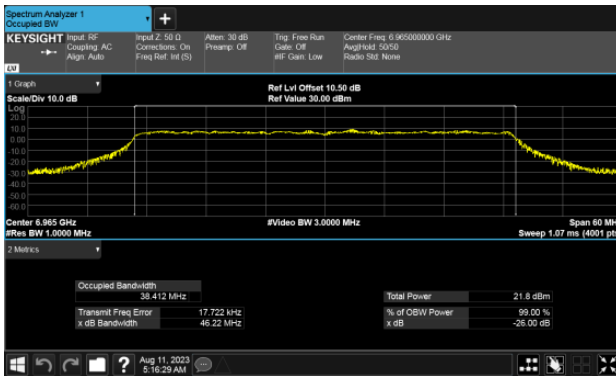

ANT B

ANT B

26dB Bandwidth
Modulation Type: 802.11ax HE40 CH203
ANT A

Modulation Type: 802.11ax HE40 CH227
ANT A

ANT B

ANT B

26dB Bandwidth
Modulation Type: 802.11ax HE80 CH199
ANT A

Modulation Type: 802.11ax HE80 CH215
ANT A