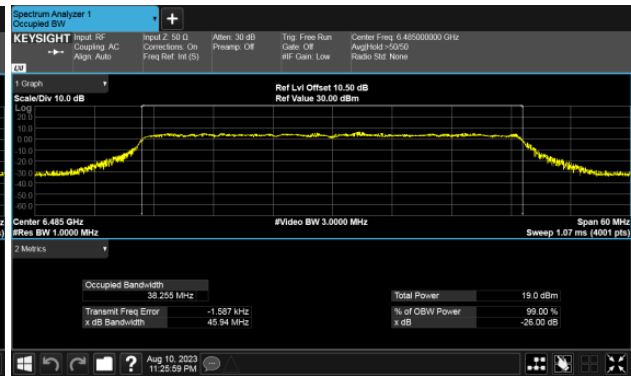

99% Bandwidth
Modulation Type: 802.11ax HE40 CH99
ANT A

Modulation Type: 802.11ax HE40 CH107
ANT A

ANT B

ANT B