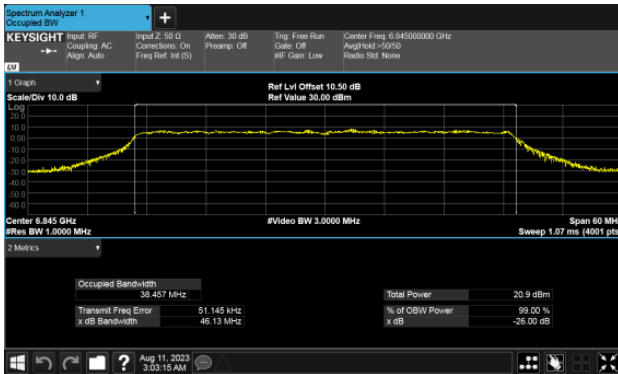

ANT B

26dB Bandwidth
Modulation Type: 802.11ax HE40 CH123
ANT A

Modulation Type: 802.11ax HE40 CH147
ANT A

ANT B

ANT B

26dB Bandwidth
Modulation Type: 802.11ax HE40 CH179
ANT A

ANT B

26dB Bandwidth
Modulation Type: 802.11ax HE80 CH135
ANT A