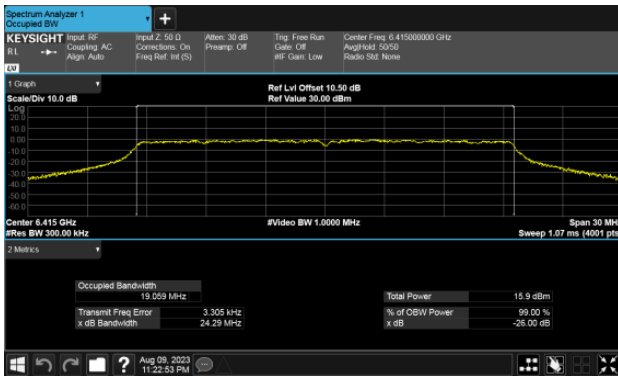

Modulation Type: 802.11ax HE20 CH45
ANT A

ANT B

ANT B

99% Bandwidth
Modulation Type: 802.11ax HE20 CH93
ANT A

ANT B

99% Bandwidth
Modulation Type: 802.11ax HE40 CH03
ANT A

Modulation Type: 802.11ax HE40 CH43
ANT A