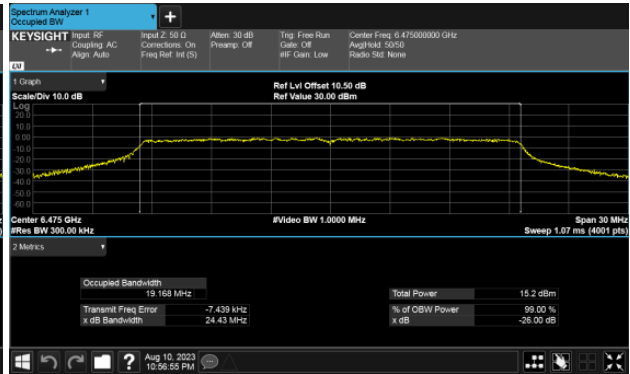

ANT B

99% Bandwidth U-NII-6
Modulation Type: 802.11ax HE20 CH97
ANT A

Modulation Type: 802.11ax HE20 CH105
ANT A

ANT B

ANT B

99% Bandwidth
Modulation Type: 802.11ax HE20 CH113
ANT A

ANT B

99% Bandwidth
Modulation Type: 802.11ax HE40 CH99
ANT A