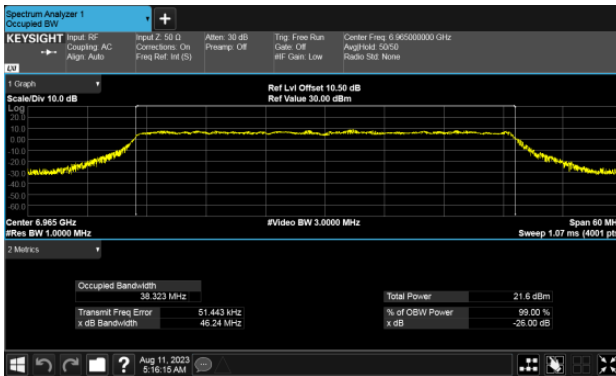

99% Bandwidth
Modulation Type: 802.11ax HE40 CH203
ANT A

Modulation Type: 802.11ax HE40 CH227
ANT A

ANT B

ANT B