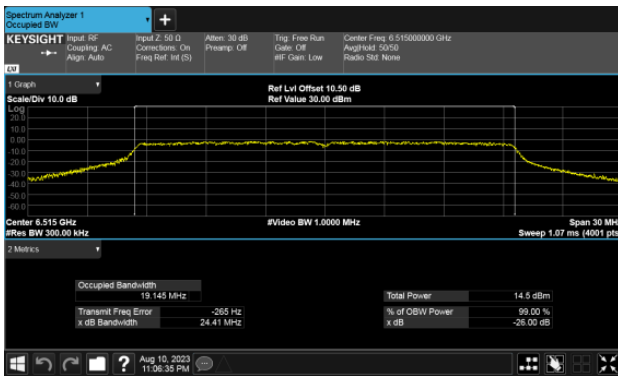

ANT B

99% Bandwidth U-NII-6
Modulation Type: 802.11ax HE20 CH97
ANT A

Modulation Type: 802.11ax HE20 CH105
ANT A

ANT B

ANT B

99% Bandwidth
Modulation Type: 802.11ax HE20 CH113
ANT A

ANT B

99% Bandwidth
Modulation Type: 802.11ax HE40 CH99
ANT A