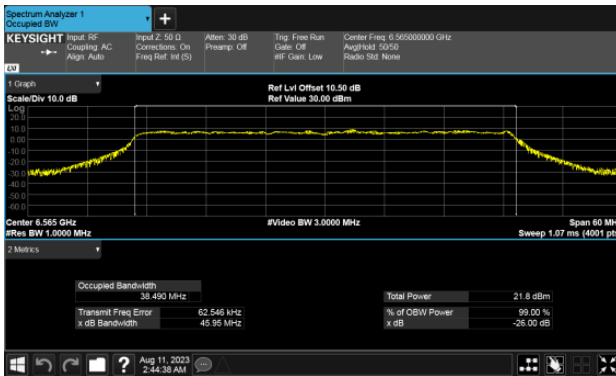

ANT B

26dB Bandwidth
Modulation Type: 802.11ax HE40 CH123
ANT A

Modulation Type: 802.11ax HE40 CH147
ANT A

ANT B

ANT B

26dB Bandwidth
Modulation Type: 802.11ax HE40 CH179
ANT A

ANT B

26dB Bandwidth
Modulation Type: 802.11ax HE80 CH135
ANT A