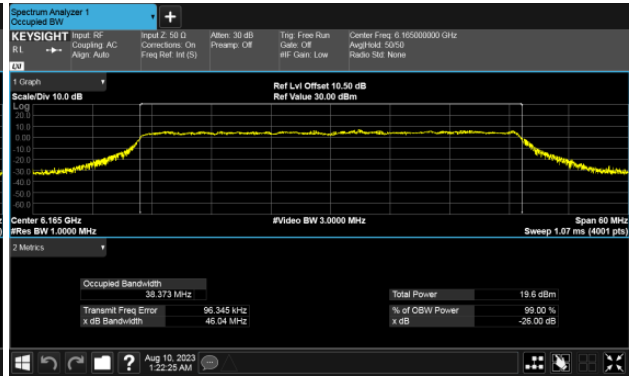

99% Bandwidth
Modulation Type: 802.11ax HE40 CH03
ANT A

Modulation Type: 802.11ax HE40 CH43
ANT A

ANT B

ANT B