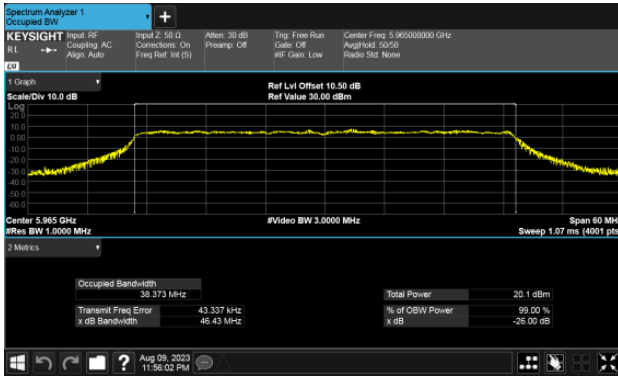

99% Bandwidth
Modulation Type: 802.11ax HE40 CH03
ANT A

Modulation Type: 802.11ax HE40 CH43
ANT A

ANT B

ANT B