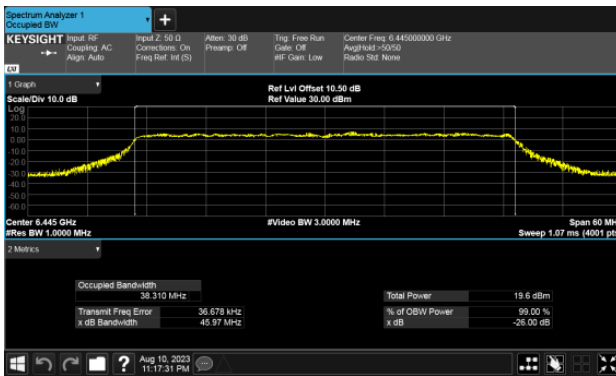

99% Bandwidth
Modulation Type: 802.11ax HE40 CH99
ANT A

Modulation Type: 802.11ax HE40 CH107
ANT A

ANT B

ANT B