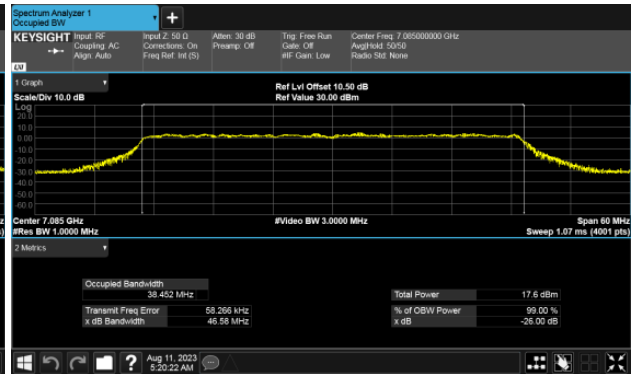

ANT B

99% Bandwidth U-NII-8
Modulation Type: 802.11ax HE20 CH209
ANT A

Modulation Type: 802.11ax HE20 CH209
ANT A

ANT B

ANT B

99% Bandwidth
Modulation Type: 802.11ax HE40 CH203
ANT A

Modulation Type: 802.11ax HE40 CH227
ANT A