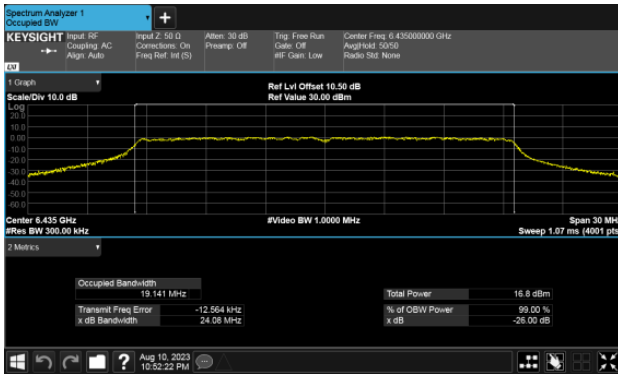

ANT B

99% Bandwidth U-NII-6
Modulation Type: 802.11ax HE20 CH97
ANT A

Modulation Type: 802.11ax HE20 CH105
ANT A

ANT B

ANT B

99% Bandwidth
Modulation Type: 802.11ax HE20 CH113
ANT A

ANT B

99% Bandwidth
Modulation Type: 802.11ax HE40 CH99
ANT A