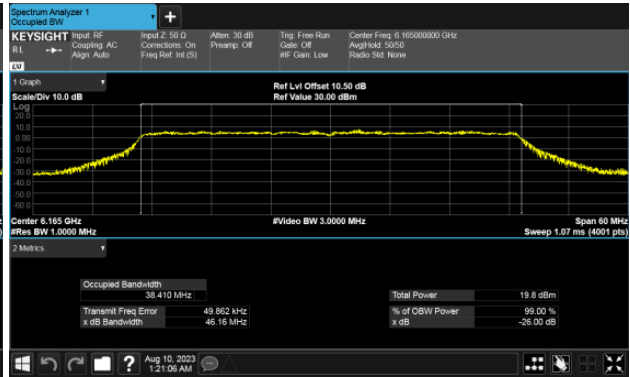

Modulation Type: 802.11ax HE20 CH45
ANT A

ANT B

ANT B

99% Bandwidth
Modulation Type: 802.11ax HE20 CH93
ANT A

ANT B

99% Bandwidth
Modulation Type: 802.11ax HE40 CH03
ANT A

Modulation Type: 802.11ax HE40 CH43
ANT A