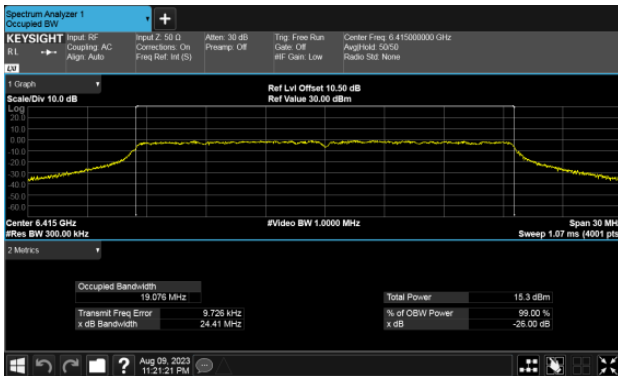

Modulation Type: 802.11ax HE20 CH45
ANT A

ANT B

ANT B

99% Bandwidth
Modulation Type: 802.11ax HE20 CH93
ANT A

ANT B

99% Bandwidth
Modulation Type: 802.11ax HE40 CH03
ANT A

Modulation Type: 802.11ax HE40 CH43
ANT A