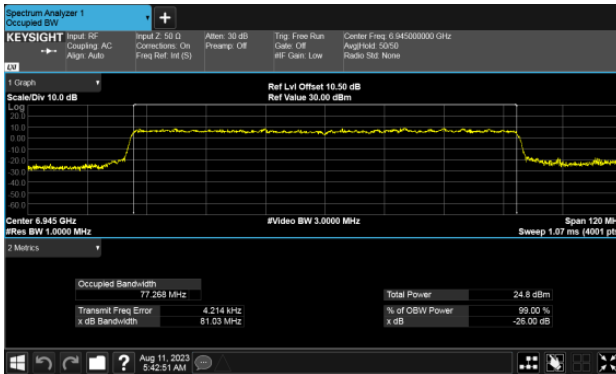

ANT B

ANT B

26dB Bandwidth
Modulation Type: 802.11ax HE40 CH203
ANT A

Modulation Type: 802.11ax HE40 CH227
ANT A

ANT B

ANT B

26dB Bandwidth
Modulation Type: 802.11ax HE80 CH199
ANT A

Modulation Type: 802.11ax HE80 CH215
ANT A