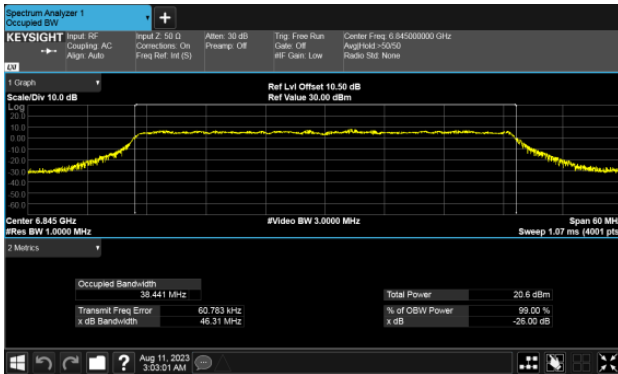

99% Bandwidth
Modulation Type: 802.11ax HE40 CH179
ANT A