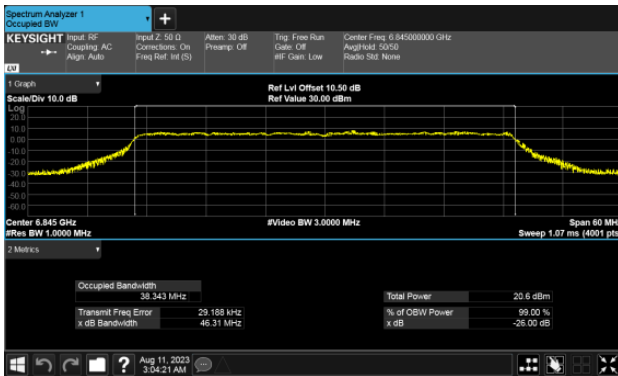

99% Bandwidth
Modulation Type: 802.11ax HE40 CH179
ANT A

ANT B