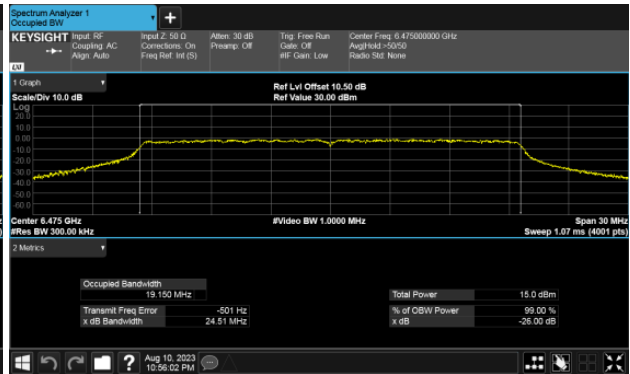

ANT B

99% Bandwidth U-NII-6
Modulation Type: 802.11ax HE20 CH97
ANT A

Modulation Type: 802.11ax HE20 CH105
ANT A

ANT B

ANT B

99% Bandwidth
Modulation Type: 802.11ax HE20 CH113
ANT A

ANT B

99% Bandwidth
Modulation Type: 802.11ax HE40 CH99
ANT A