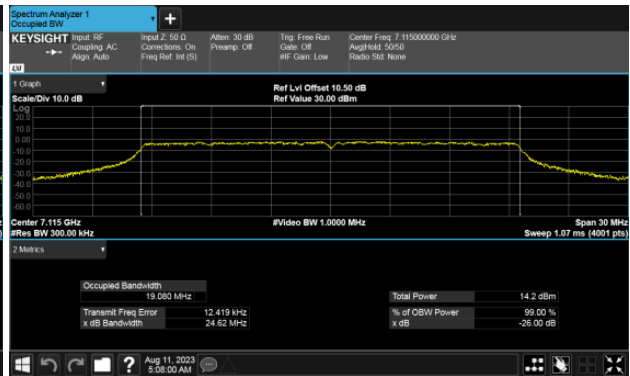

ANT B

99% Bandwidth U-NII-8
Modulation Type: 802.11ax HE20 CH209
ANT A

Modulation Type: 802.11ax HE20 CH209
ANT A

ANT B

ANT B

99% Bandwidth
Modulation Type: 802.11ax HE40 CH203
ANT A

Modulation Type: 802.11ax HE40 CH227
ANT A