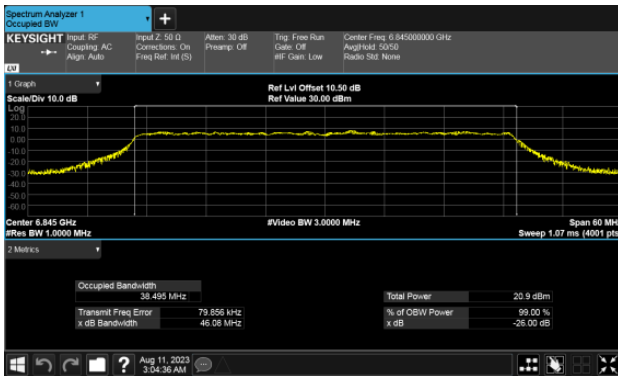

ANT B

26dB Bandwidth
Modulation Type: 802.11ax HE40 CH123
ANT A

Modulation Type: 802.11ax HE40 CH147
ANT A

ANT B

ANT B

26dB Bandwidth
Modulation Type: 802.11ax HE40 CH179
ANT A

ANT B

26dB Bandwidth
Modulation Type: 802.11ax HE80 CH135
ANT A