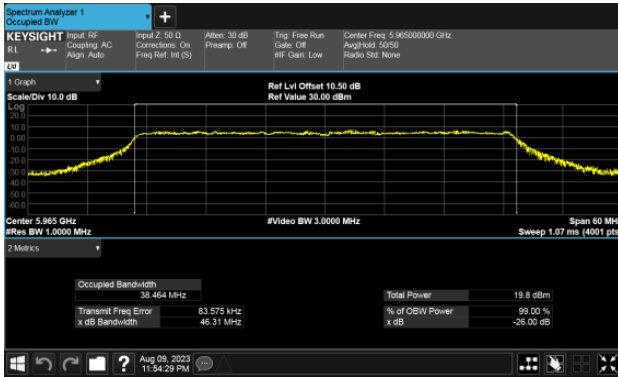

Modulation Type: 802.11ax HE20 CH45
ANT A

ANT B

ANT B

99% Bandwidth
Modulation Type: 802.11ax HE20 CH93
ANT A

ANT B

99% Bandwidth
Modulation Type: 802.11ax HE40 CH03
ANT A

Modulation Type: 802.11ax HE40 CH43
ANT A