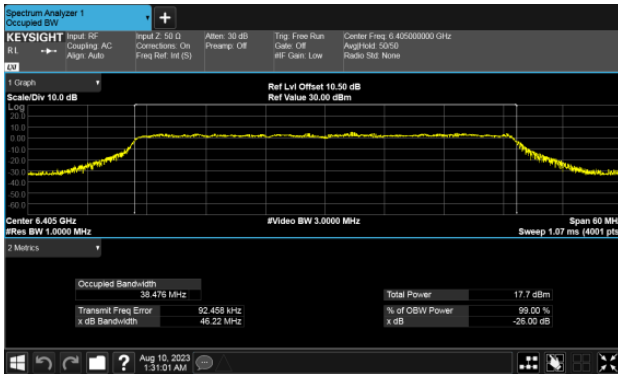

99% Bandwidth
Modulation Type: 802.11ax HE40 CH91
ANT A