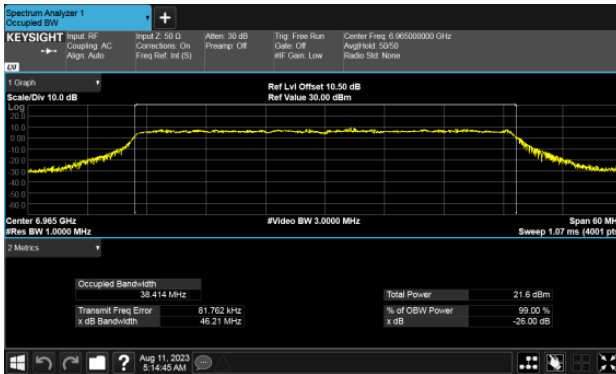

ANT B

99% Bandwidth U-NII-8
Modulation Type: 802.11ax HE20 CH209
ANT A

Modulation Type: 802.11ax HE20 CH209
ANT A

ANT B

ANT B

99% Bandwidth
Modulation Type: 802.11ax HE40 CH203
ANT A

Modulation Type: 802.11ax HE40 CH227
ANT A