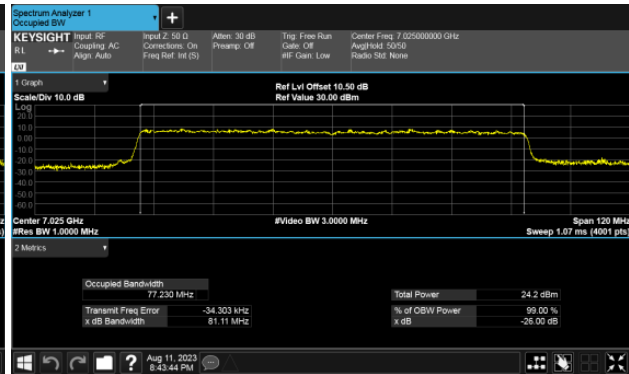

ANT B

ANT B

26dB Bandwidth
Modulation Type: 802.11ax HE40 CH203
ANT A

Modulation Type: 802.11ax HE40 CH227
ANT A

ANT B

ANT B

26dB Bandwidth
Modulation Type: 802.11ax HE80 CH199
ANT A

Modulation Type: 802.11ax HE80 CH215
ANT A