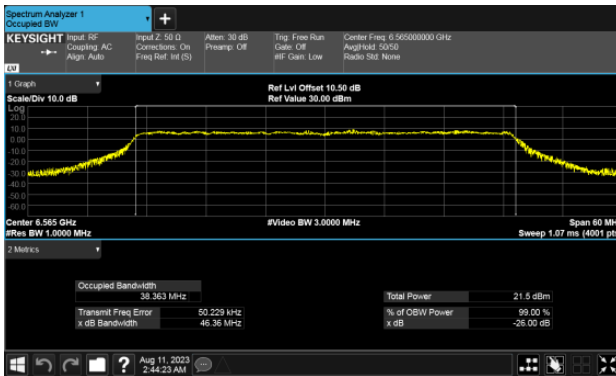

ANT B

ANT B

99% Bandwidth
Modulation Type: 802.11ax HE20 CH181
ANT A

ANT B

99% Bandwidth
Modulation Type: 802.11ax HE40 CH123
ANT A

Modulation Type: 802.11ax HE40 CH147
ANT A

ANT B

ANT B