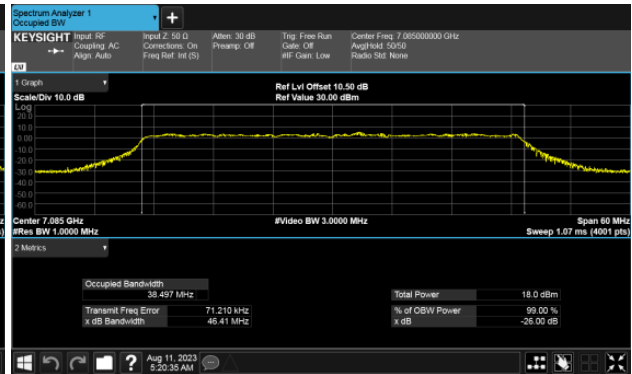

ANT B

ANT B

26dB Bandwidth
Modulation Type: 802.11ax HE40 CH203
ANT A

Modulation Type: 802.11ax HE40 CH227
ANT A

ANT B

ANT B

26dB Bandwidth
Modulation Type: 802.11ax HE80 CH199
ANT A

Modulation Type: 802.11ax HE80 CH215
ANT A