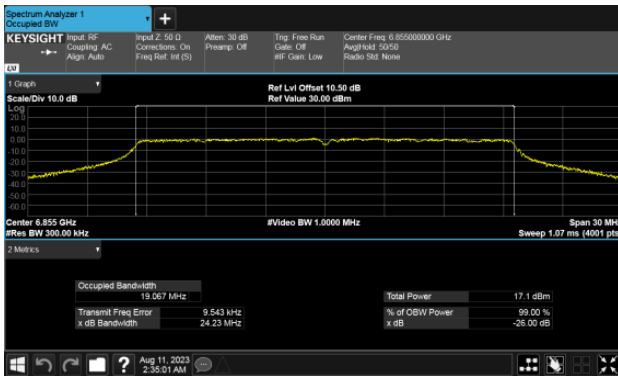

ANT B

ANT B

99% Bandwidth
Modulation Type: 802.11ax HE20 CH181
ANT A

ANT B

99% Bandwidth
Modulation Type: 802.11ax HE40 CH123
ANT A

Modulation Type: 802.11ax HE40 CH147
ANT A

ANT B

ANT B