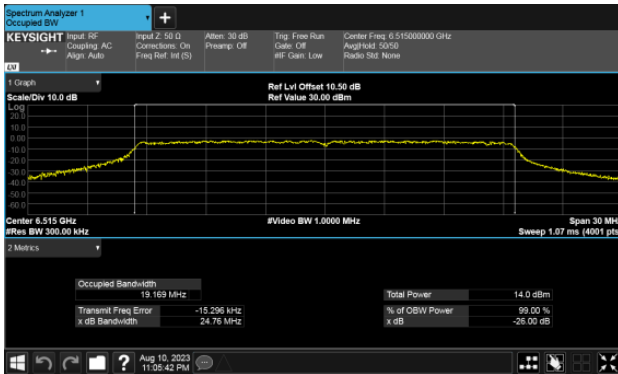

ANT B

99% Bandwidth U-NII-6
Modulation Type: 802.11ax HE20 CH97
ANT A

Modulation Type: 802.11ax HE20 CH105
ANT A

ANT B

ANT B

99% Bandwidth
Modulation Type: 802.11ax HE20 CH113
ANT A

ANT B

99% Bandwidth
Modulation Type: 802.11ax HE40 CH99
ANT A