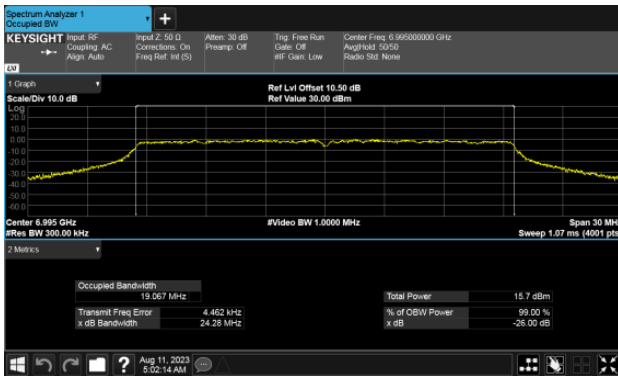

ANT B

99% Bandwidth U-NII-8
Modulation Type: 802.11ax HE20 CH209
ANT A

Modulation Type: 802.11ax HE20 CH209
ANT A

ANT B

ANT B

99% Bandwidth
Modulation Type: 802.11ax HE40 CH203
ANT A

Modulation Type: 802.11ax HE40 CH227
ANT A