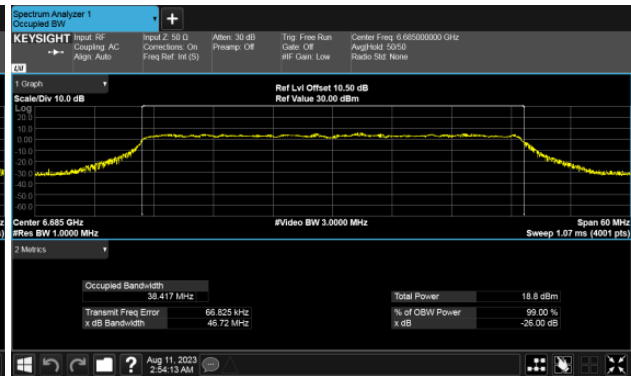

ANT B

26dB Bandwidth
Modulation Type: 802.11ax HE40 CH123
ANT A

Modulation Type: 802.11ax HE40 CH147
ANT A

ANT B

ANT B

26dB Bandwidth
Modulation Type: 802.11ax HE40 CH179
ANT A

ANT B

26dB Bandwidth
Modulation Type: 802.11ax HE80 CH135
ANT A