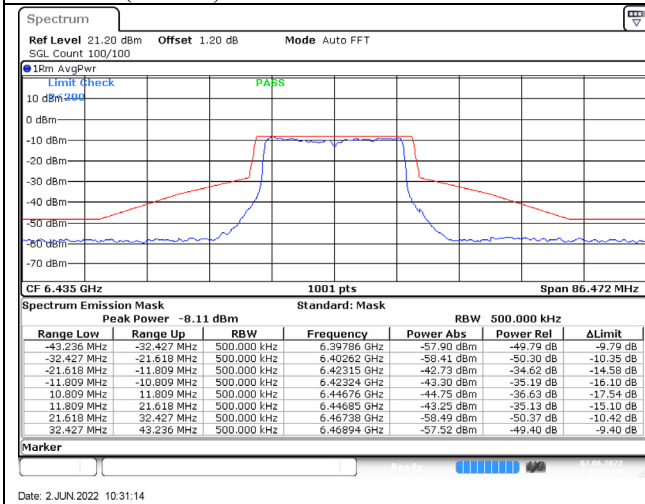

802.11ax (20MHz) / 6115MHz / Chain C / NSS-4

802.11ax (20MHz) / 6115MHz / Chain D / NSS-4

802.11ax (20MHz) / 6255MHz / Chain A / NSS-4

802.11ax (20MHz) / 6255MHz / Chain B / NSS-4

802.11ax (20MHz) / 6255MHz / Chain C / NSS-4

802.11ax (20MHz) / 6255MHz / Chain D / NSS-4

802.11ax (20MHz) / 6415MHz / Chain A / NSS-4

802.11ax (20MHz) / 6415MHz / Chain B / NSS-4

802.11ax (20MHz) / 6415MHz / Chain C / NSS-4

802.11ax (20MHz) / 6415MHz / Chain D / NSS-4

802.11ax (20MHz) / 6435MHz / Chain A / NSS-4

802.11ax (20MHz) / 6435MHz / Chain B / NSS-4

802.11ax (20MHz) / 6435MHz / Chain C / NSS-4

802.11ax (20MHz) / 6435MHz / Chain D / NSS-4

802.11ax (20MHz) / 6475MHz / Chain A / NSS-4

802.11ax (20MHz) / 6475MHz / Chain B / NSS-4

802.11ax (20MHz) / 6475MHz / Chain C / NSS-4

802.11ax (20MHz) / 6475MHz / Chain D / NSS-4

Date: 2 JUN 2022 10:46:44

Date: 2 JUN 2022 10:48:58

802.11ax (20MHz) / 6515MHz / Chain A / NSS-4