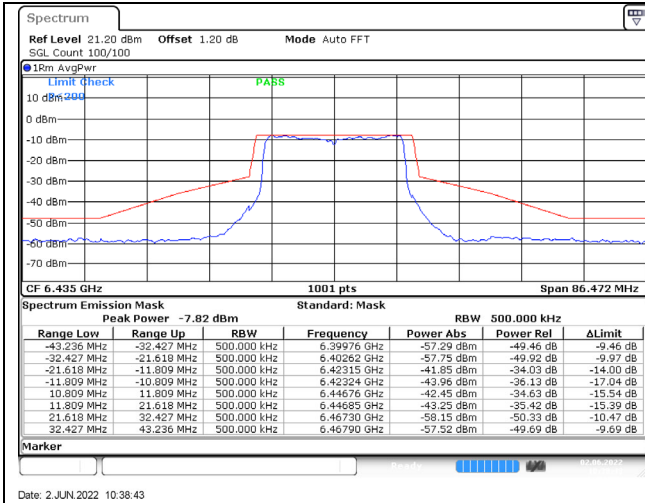

802.11ax (20MHz) / 6115MHz / Chain C / NSS-4

802.11ax (20MHz) / 6115MHz / Chain D / NSS-4

802.11ax (20MHz) / 6255MHz / Chain A / NSS-4

802.11ax (20MHz) / 6255MHz / Chain B / NSS-4

802.11ax (20MHz) / 6255MHz / Chain C / NSS-4

802.11ax (20MHz) / 6255MHz / Chain D / NSS-4

802.11ax (20MHz) / 6415MHz / Chain A / NSS-4

802.11ax (20MHz) / 6415MHz / Chain B / NSS-4

802.11ax (20MHz) / 6415MHz / Chain C / NSS-4

802.11ax (20MHz) / 6415MHz / Chain D / NSS-4

802.11ax (20MHz) / 6435MHz / Chain A / NSS-4

802.11ax (20MHz) / 6435MHz / Chain B / NSS-4

802.11ax (20MHz) / 6435MHz / Chain C / NSS-4

802.11ax (20MHz) / 6435MHz / Chain D / NSS-4

802.11ax (20MHz) / 6475MHz / Chain A / NSS-4

802.11ax (20MHz) / 6475MHz / Chain B / NSS-4

802.11ax (20MHz) / 6475MHz / Chain C / NSS-4

802.11ax (20MHz) / 6475MHz / Chain D / NSS-4

Date: 2 JUN 2022 10:46:44

Date: 2 JUN 2022 10:48:58

802.11ax (20MHz) / 6515MHz / Chain A / NSS-4