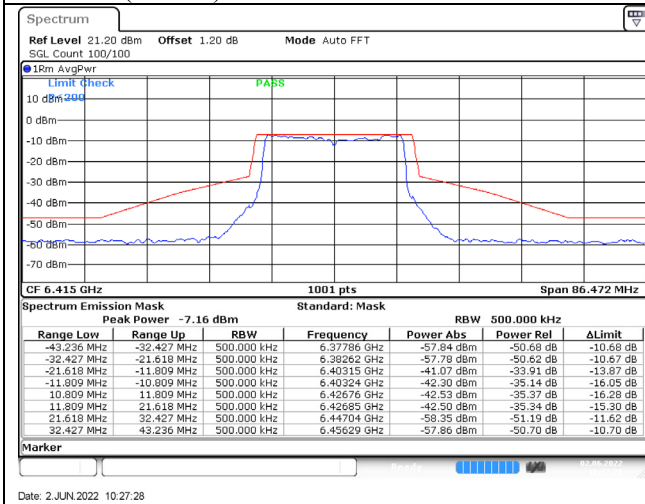

802.11ax (20MHz) / 6115MHz / Chain C / NSS-4

802.11ax (20MHz) / 6115MHz / Chain D / NSS-4

802.11ax (20MHz) / 6255MHz / Chain A / NSS-4

802.11ax (20MHz) / 6255MHz / Chain B / NSS-4

802.11ax (20MHz) / 6255MHz / Chain C / NSS-4

802.11ax (20MHz) / 6255MHz / Chain D / NSS-4

802.11ax (20MHz) / 6415MHz / Chain A / NSS-4

802.11ax (20MHz) / 6415MHz / Chain B / NSS-4

802.11ax (20MHz) / 6415MHz / Chain C / NSS-4

802.11ax (20MHz) / 6415MHz / Chain D / NSS-4

802.11ax (20MHz) / 6435MHz / Chain A / NSS-4

802.11ax (20MHz) / 6435MHz / Chain B / NSS-4

802.11ax (20MHz) / 6435MHz / Chain C / NSS-4

802.11ax (20MHz) / 6435MHz / Chain D / NSS-4

802.11ax (20MHz) / 6475MHz / Chain A / NSS-4