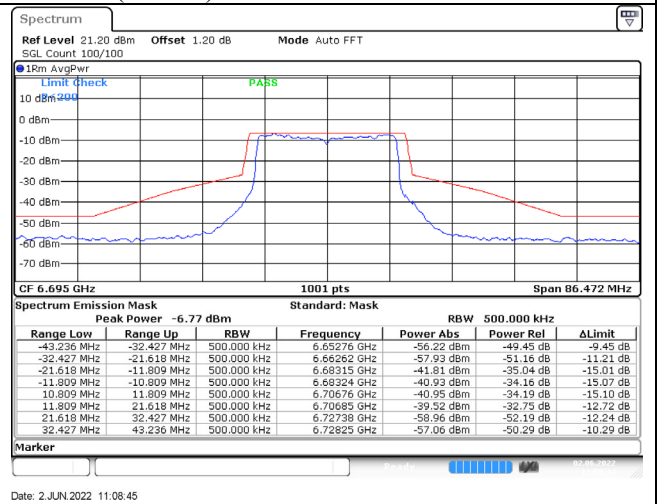

Date: 2 JUN 2022 10:58:39

802.11ax (20MHz) / 6535MHz / Chain A / NSS-4

802.11ax (20MHz) / 6535MHz / Chain B / NSS-4

Date: 2 JUN 2022 10:56:23

Date: 2 JUN 2022 11:08:01

802.11ax (20MHz) / 6535MHz / Chain C / NSS-4

Date: 2 JUN 2022 11:22:52

802.11ax (20MHz) / 6535MHz / Chain D / NSS-4

Date: 2 JUN 2022 11:21:53

802.11ax (20MHz) / 6695MHz / Chain A / NSS-4

Date: 2 JUN 2022 11:19:38

802.11ax (20MHz) / 6695MHz / Chain B / NSS-4

Date: 2 JUN 2022 11:06:45

802.11ax (20MHz) / 6695MHz / Chain C / NSS-4

802.11ax (20MHz) / 6695MHz / Chain D / NSS-4