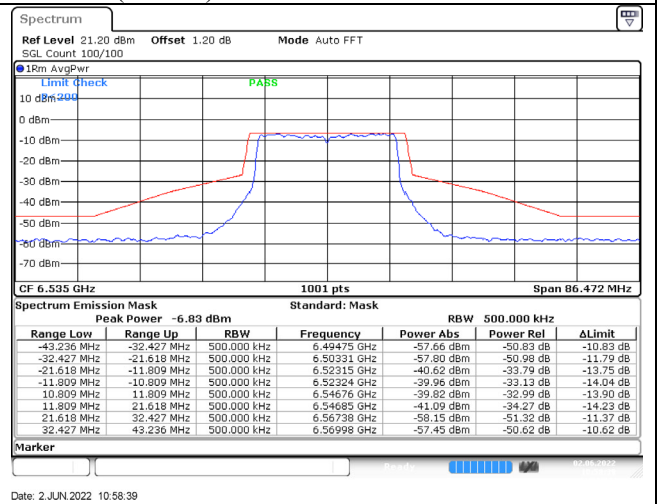

802.11ax (20MHz) / 6475MHz / Chain B / NSS-4

802.11ax (20MHz) / 6475MHz / Chain C / NSS-4

802.11ax (20MHz) / 6475MHz / Chain D / NSS-4

Date: 2 JUN 2022 10:46:44

Date: 2 JUN 2022 10:48:58

802.11ax (20MHz) / 6515MHz / Chain A / NSS-4

Date: 2 JUN 2022 10:50:49

802.11ax (20MHz) / 6515MHz / Chain B / NSS-4

Date: 2 JUN 2022 10:51:58

802.11ax (20MHz) / 6515MHz / Chain C / NSS-4

Date: 2 JUN 2022 10:58:54

802.11ax (20MHz) / 6515MHz / Chain D / NSS-4

Date: 2 JUN 2022 10:58:39

802.11ax (20MHz) / 6535MHz / Chain A / NSS-4

802.11ax (20MHz) / 6535MHz / Chain B / NSS-4

Date: 2 JUN 2022 10:56:23

Date: 2 JUN 2022 11:08:01

802.11ax (20MHz) / 6535MHz / Chain C / NSS-4

Date: 2 JUN 2022 11:22:52

802.11ax (20MHz) / 6535MHz / Chain D / NSS-4

Date: 2 JUN 2022 11:21:53

802.11ax (20MHz) / 6695MHz / Chain A / NSS-4

Date: 2 JUN 2022 11:19:38

802.11ax (20MHz) / 6695MHz / Chain B / NSS-4