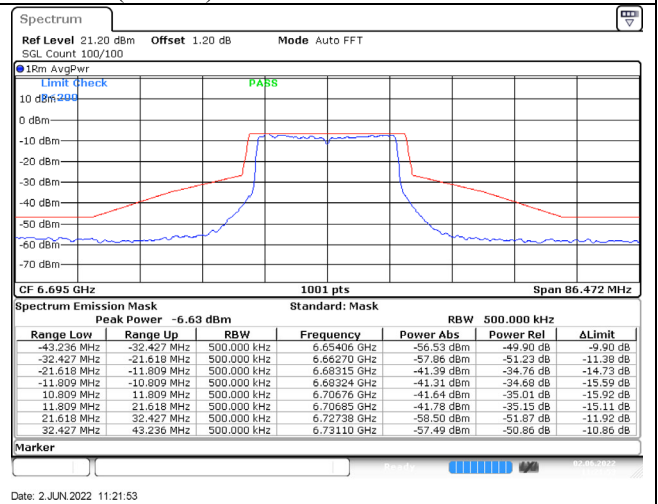

Date: 2 JUN 2022 10:50:49

802.11ax (20MHz) / 6515MHz / Chain B / NSS-4

Date: 2 JUN 2022 10:51:58

802.11ax (20MHz) / 6515MHz / Chain C / NSS-4

Date: 2 JUN 2022 10:58:54

802.11ax (20MHz) / 6515MHz / Chain D / NSS-4

Date: 2 JUN 2022 10:58:39

802.11ax (20MHz) / 6535MHz / Chain A / NSS-4

802.11ax (20MHz) / 6535MHz / Chain B / NSS-4

Date: 2 JUN 2022 10:56:23

Date: 2 JUN 2022 11:08:01

802.11ax (20MHz) / 6535MHz / Chain C / NSS-4

Date: 2 JUN 2022 11:22:52

802.11ax (20MHz) / 6535MHz / Chain D / NSS-4

Date: 2 JUN 2022 11:21:53

802.11ax (20MHz) / 6695MHz / Chain A / NSS-4

Date: 2 JUN 2022 11:19:38

802.11ax (20MHz) / 6695MHz / Chain B / NSS-4

Date: 2 JUN 2022 11:06:45

802.11ax (20MHz) / 6695MHz / Chain C / NSS-4

802.11ax (20MHz) / 6695MHz / Chain D / NSS-4