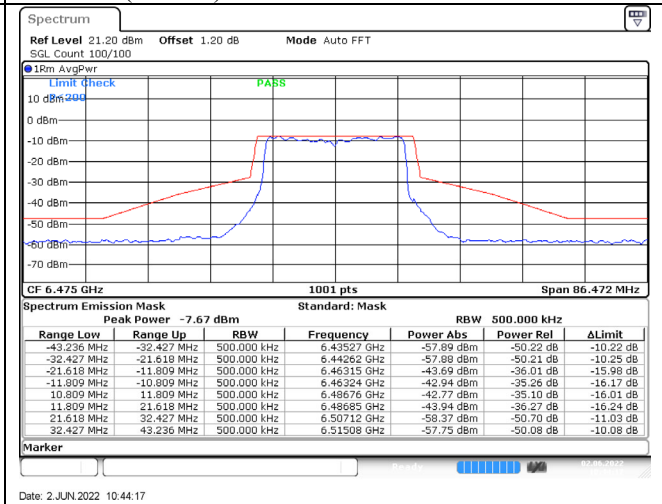

802.11ax (20MHz) / 6115MHz / Chain C / NSS-4

802.11ax (20MHz) / 6115MHz / Chain D / NSS-4

802.11ax (20MHz) / 6255MHz / Chain A / NSS-4

802.11ax (20MHz) / 6255MHz / Chain B / NSS-4

802.11ax (20MHz) / 6255MHz / Chain C / NSS-4

802.11ax (20MHz) / 6255MHz / Chain D / NSS-4

802.11ax (20MHz) / 6415MHz / Chain A / NSS-4

802.11ax (20MHz) / 6415MHz / Chain B / NSS-4

802.11ax (20MHz) / 6415MHz / Chain C / NSS-4

802.11ax (20MHz) / 6415MHz / Chain D / NSS-4

802.11ax (20MHz) / 6435MHz / Chain A / NSS-4

802.11ax (20MHz) / 6435MHz / Chain B / NSS-4

802.11ax (20MHz) / 6435MHz / Chain C / NSS-4

802.11ax (20MHz) / 6435MHz / Chain D / NSS-4

802.11ax (20MHz) / 6475MHz / Chain A / NSS-4