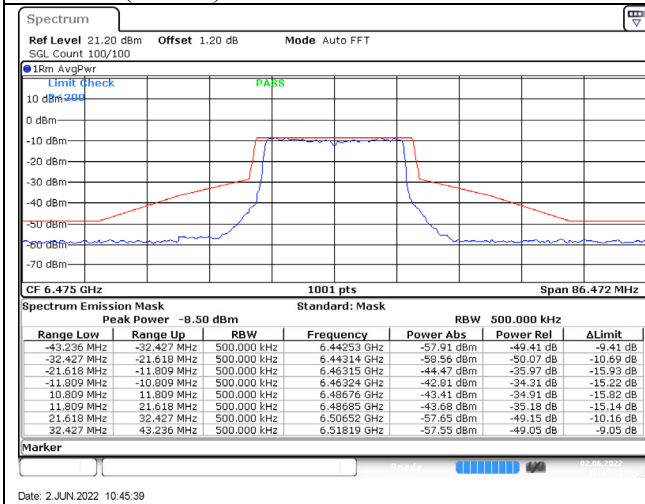

802.11ax (20MHz) / 6115MHz / Chain C / NSS-4

802.11ax (20MHz) / 6115MHz / Chain D / NSS-4

802.11ax (20MHz) / 6255MHz / Chain A / NSS-4

802.11ax (20MHz) / 6255MHz / Chain B / NSS-4

802.11ax (20MHz) / 6255MHz / Chain C / NSS-4

802.11ax (20MHz) / 6255MHz / Chain D / NSS-4

802.11ax (20MHz) / 6415MHz / Chain A / NSS-4

802.11ax (20MHz) / 6415MHz / Chain B / NSS-4

802.11ax (20MHz) / 6415MHz / Chain C / NSS-4

802.11ax (20MHz) / 6415MHz / Chain D / NSS-4

802.11ax (20MHz) / 6435MHz / Chain A / NSS-4

802.11ax (20MHz) / 6435MHz / Chain B / NSS-4

802.11ax (20MHz) / 6435MHz / Chain C / NSS-4

802.11ax (20MHz) / 6435MHz / Chain D / NSS-4

802.11ax (20MHz) / 6475MHz / Chain A / NSS-4