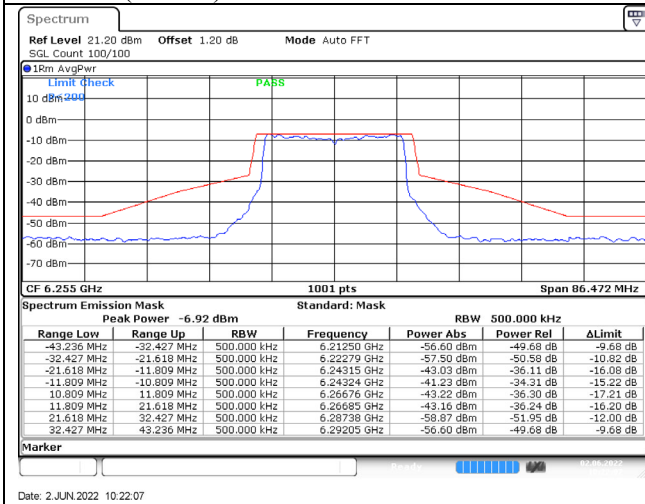

802.11ax (20MHz) / 6115MHz / Chain C / NSS-4

802.11ax (20MHz) / 6115MHz / Chain D / NSS-4

802.11ax (20MHz) / 6255MHz / Chain A / NSS-4

802.11ax (20MHz) / 6255MHz / Chain B / NSS-4

802.11ax (20MHz) / 6255MHz / Chain C / NSS-4

802.11ax (20MHz) / 6255MHz / Chain D / NSS-4

802.11ax (20MHz) / 6415MHz / Chain A / NSS-4

802.11ax (20MHz) / 6415MHz / Chain B / NSS-4

802.11ax (20MHz) / 6415MHz / Chain C / NSS-4

802.11ax (20MHz) / 6415MHz / Chain D / NSS-4

802.11ax (20MHz) / 6435MHz / Chain A / NSS-4

802.11ax (20MHz) / 6435MHz / Chain B / NSS-4

802.11ax (20MHz) / 6435MHz / Chain C / NSS-4

802.11ax (20MHz) / 6435MHz / Chain D / NSS-4

802.11ax (20MHz) / 6475MHz / Chain A / NSS-4