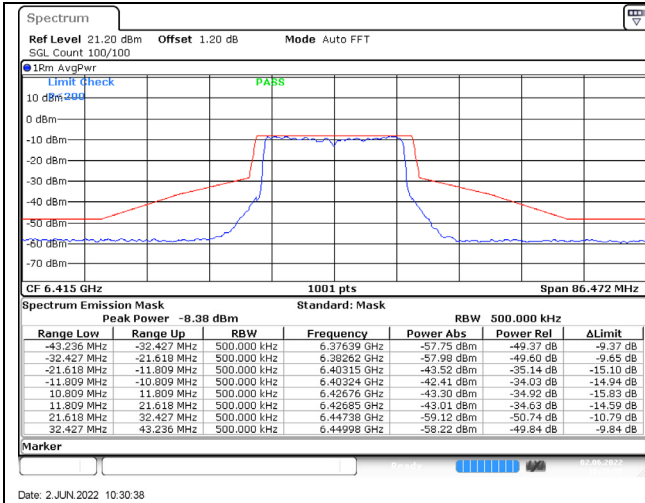

802.11ax (20MHz) / 6115MHz / Chain C / NSS-4

802.11ax (20MHz) / 6115MHz / Chain D / NSS-4

802.11ax (20MHz) / 6255MHz / Chain A / NSS-4

802.11ax (20MHz) / 6255MHz / Chain B / NSS-4

802.11ax (20MHz) / 6255MHz / Chain C / NSS-4

802.11ax (20MHz) / 6255MHz / Chain D / NSS-4

802.11ax (20MHz) / 6415MHz / Chain A / NSS-4

802.11ax (20MHz) / 6415MHz / Chain B / NSS-4

802.11ax (20MHz) / 6415MHz / Chain C / NSS-4

802.11ax (20MHz) / 6415MHz / Chain D / NSS-4

802.11ax (20MHz) / 6435MHz / Chain A / NSS-4

802.11ax (20MHz) / 6435MHz / Chain B / NSS-4

802.11ax (20MHz) / 6435MHz / Chain C / NSS-4

802.11ax (20MHz) / 6435MHz / Chain D / NSS-4

802.11ax (20MHz) / 6475MHz / Chain A / NSS-4