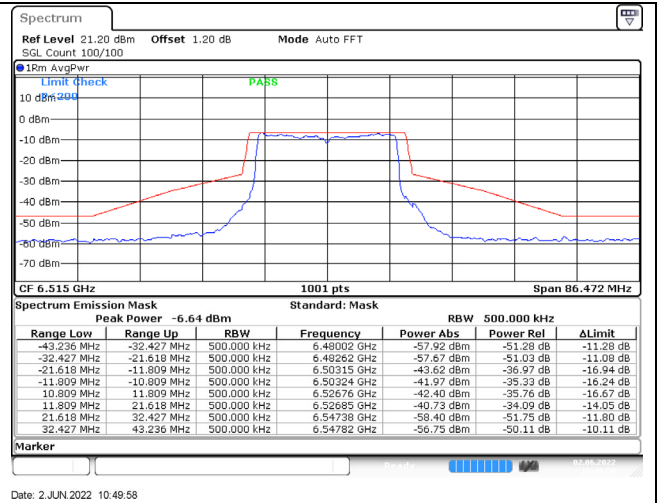

802.11ax (20MHz) / 6435MHz / Chain A / NSS-4

802.11ax (20MHz) / 6435MHz / Chain B / NSS-4

802.11ax (20MHz) / 6435MHz / Chain C / NSS-4

802.11ax (20MHz) / 6435MHz / Chain D / NSS-4

802.11ax (20MHz) / 6475MHz / Chain A / NSS-4

802.11ax (20MHz) / 6475MHz / Chain B / NSS-4

802.11ax (20MHz) / 6475MHz / Chain C / NSS-4

802.11ax (20MHz) / 6475MHz / Chain D / NSS-4

Date: 2 JUN 2022 10:46:44

Date: 2 JUN 2022 10:48:58

802.11ax (20MHz) / 6515MHz / Chain A / NSS-4

Date: 2 JUN 2022 10:50:49

802.11ax (20MHz) / 6515MHz / Chain B / NSS-4

Date: 2 JUN 2022 10:51:58

802.11ax (20MHz) / 6515MHz / Chain C / NSS-4

Date: 2 JUN 2022 10:58:54

802.11ax (20MHz) / 6515MHz / Chain D / NSS-4

Date: 2 JUN 2022 10:58:39

802.11ax (20MHz) / 6535MHz / Chain A / NSS-4

802.11ax (20MHz) / 6535MHz / Chain B / NSS-4

Date: 2 JUN 2022 10:56:23

Date: 2 JUN 2022 11:08:01

802.11ax (20MHz) / 6535MHz / Chain C / NSS-4