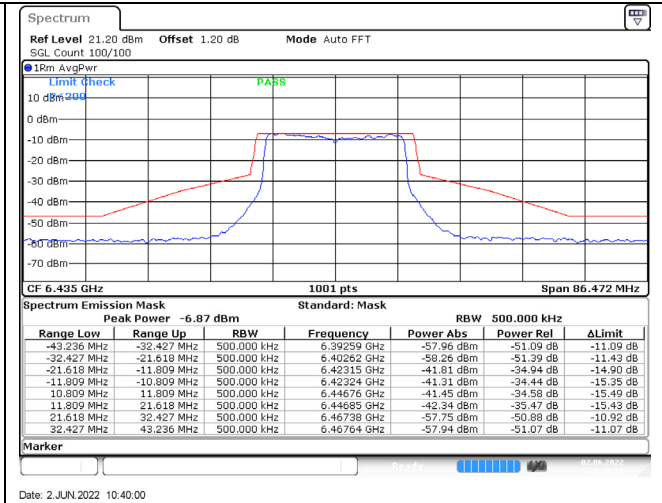

802.11ax (20MHz) / 6115MHz / Chain C / NSS-4

802.11ax (20MHz) / 6115MHz / Chain D / NSS-4

802.11ax (20MHz) / 6255MHz / Chain A / NSS-4

802.11ax (20MHz) / 6255MHz / Chain B / NSS-4

802.11ax (20MHz) / 6255MHz / Chain C / NSS-4

802.11ax (20MHz) / 6255MHz / Chain D / NSS-4

802.11ax (20MHz) / 6415MHz / Chain A / NSS-4

802.11ax (20MHz) / 6415MHz / Chain B / NSS-4

802.11ax (20MHz) / 6415MHz / Chain C / NSS-4

802.11ax (20MHz) / 6415MHz / Chain D / NSS-4

802.11ax (20MHz) / 6435MHz / Chain A / NSS-4

802.11ax (20MHz) / 6435MHz / Chain B / NSS-4

802.11ax (20MHz) / 6435MHz / Chain C / NSS-4

802.11ax (20MHz) / 6435MHz / Chain D / NSS-4

802.11ax (20MHz) / 6475MHz / Chain A / NSS-4