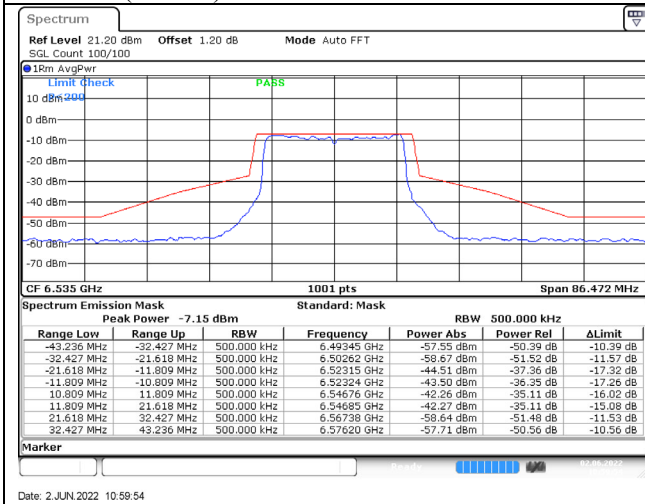

802.11ax (20MHz) / 6435MHz / Chain A / NSS-4

802.11ax (20MHz) / 6435MHz / Chain B / NSS-4

802.11ax (20MHz) / 6435MHz / Chain C / NSS-4

802.11ax (20MHz) / 6435MHz / Chain D / NSS-4

802.11ax (20MHz) / 6475MHz / Chain A / NSS-4

802.11ax (20MHz) / 6475MHz / Chain B / NSS-4

802.11ax (20MHz) / 6475MHz / Chain C / NSS-4

802.11ax (20MHz) / 6475MHz / Chain D / NSS-4

Date: 2 JUN 2022 10:46:44

Date: 2 JUN 2022 10:48:58

802.11ax (20MHz) / 6515MHz / Chain A / NSS-4

Date: 2 JUN 2022 10:50:49

802.11ax (20MHz) / 6515MHz / Chain B / NSS-4

Date: 2 JUN 2022 10:51:58

802.11ax (20MHz) / 6515MHz / Chain C / NSS-4

Date: 2 JUN 2022 10:58:54

802.11ax (20MHz) / 6515MHz / Chain D / NSS-4

Date: 2 JUN 2022 10:58:39

802.11ax (20MHz) / 6535MHz / Chain A / NSS-4

802.11ax (20MHz) / 6535MHz / Chain B / NSS-4

Date: 2 JUN 2022 10:56:23

Date: 2 JUN 2022 11:08:01

802.11ax (20MHz) / 6535MHz / Chain C / NSS-4