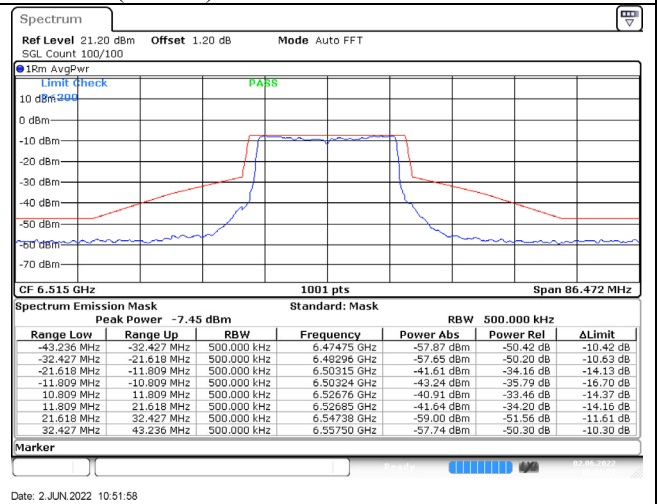

802.11ax (20MHz) / 6435MHz / Chain A / NSS-4

802.11ax (20MHz) / 6435MHz / Chain B / NSS-4

802.11ax (20MHz) / 6435MHz / Chain C / NSS-4

802.11ax (20MHz) / 6435MHz / Chain D / NSS-4

802.11ax (20MHz) / 6475MHz / Chain A / NSS-4

802.11ax (20MHz) / 6475MHz / Chain B / NSS-4

802.11ax (20MHz) / 6475MHz / Chain C / NSS-4

802.11ax (20MHz) / 6475MHz / Chain D / NSS-4

Date: 2 JUN 2022 10:46:44

Date: 2 JUN 2022 10:48:58

802.11ax (20MHz) / 6515MHz / Chain A / NSS-4

Date: 2 JUN 2022 10:50:49

802.11ax (20MHz) / 6515MHz / Chain B / NSS-4

Date: 2 JUN 2022 10:51:58

802.11ax (20MHz) / 6515MHz / Chain C / NSS-4

Date: 2 JUN 2022 10:58:54

802.11ax (20MHz) / 6515MHz / Chain D / NSS-4

Date: 2 JUN 2022 10:58:39

802.11ax (20MHz) / 6535MHz / Chain A / NSS-4

802.11ax (20MHz) / 6535MHz / Chain B / NSS-4

Date: 2 JUN 2022 10:56:23

Date: 2 JUN 2022 11:08:01

802.11ax (20MHz) / 6535MHz / Chain C / NSS-4