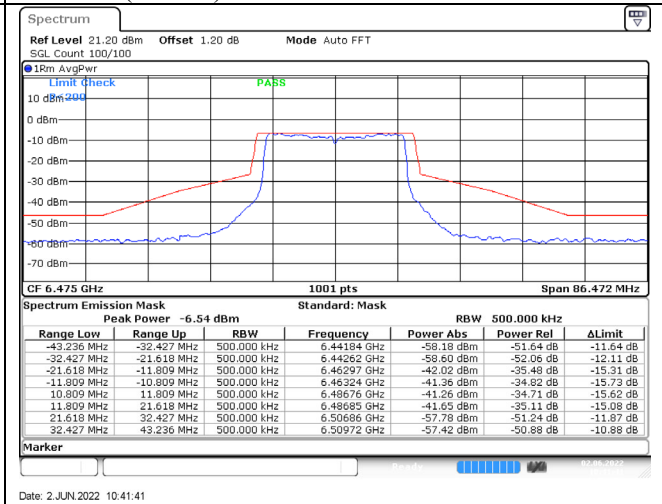

802.11ax (20MHz) / 6255MHz / Chain D / NSS-4

802.11ax (20MHz) / 6415MHz / Chain A / NSS-4

802.11ax (20MHz) / 6415MHz / Chain B / NSS-4

802.11ax (20MHz) / 6415MHz / Chain C / NSS-4

802.11ax (20MHz) / 6415MHz / Chain D / NSS-4

802.11ax (20MHz) / 6435MHz / Chain A / NSS-4

802.11ax (20MHz) / 6435MHz / Chain B / NSS-4

802.11ax (20MHz) / 6435MHz / Chain C / NSS-4

802.11ax (20MHz) / 6435MHz / Chain D / NSS-4

802.11ax (20MHz) / 6475MHz / Chain A / NSS-4

802.11ax (20MHz) / 6475MHz / Chain B / NSS-4

802.11ax (20MHz) / 6475MHz / Chain C / NSS-4

802.11ax (20MHz) / 6475MHz / Chain D / NSS-4

Date: 2 JUN 2022 10:46:44

Date: 2 JUN 2022 10:48:58

802.11ax (20MHz) / 6515MHz / Chain A / NSS-4

Date: 2 JUN 2022 10:50:49

802.11ax (20MHz) / 6515MHz / Chain B / NSS-4

Date: 2 JUN 2022 10:51:58

802.11ax (20MHz) / 6515MHz / Chain C / NSS-4

Date: 2 JUN 2022 10:58:54

802.11ax (20MHz) / 6515MHz / Chain D / NSS-4