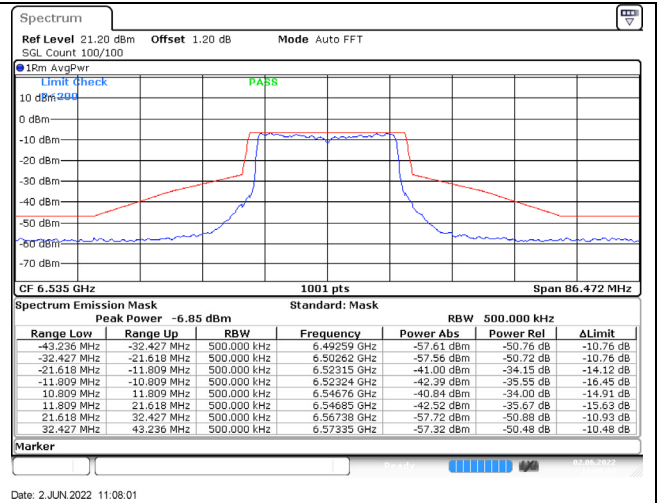

802.11ax (20MHz) / 6475MHz / Chain B / NSS-4

802.11ax (20MHz) / 6475MHz / Chain C / NSS-4

802.11ax (20MHz) / 6475MHz / Chain D / NSS-4

Date: 2 JUN 2022 10:46:44

Date: 2 JUN 2022 10:48:58

802.11ax (20MHz) / 6515MHz / Chain A / NSS-4

Date: 2 JUN 2022 10:50:49

802.11ax (20MHz) / 6515MHz / Chain B / NSS-4

Date: 2 JUN 2022 10:51:58

802.11ax (20MHz) / 6515MHz / Chain C / NSS-4

Date: 2 JUN 2022 10:58:54

802.11ax (20MHz) / 6515MHz / Chain D / NSS-4

Date: 2 JUN 2022 10:58:39

802.11ax (20MHz) / 6535MHz / Chain A / NSS-4

802.11ax (20MHz) / 6535MHz / Chain B / NSS-4

Date: 2 JUN 2022 10:56:23

Date: 2 JUN 2022 11:08:01

802.11ax (20MHz) / 6535MHz / Chain C / NSS-4

Date: 2 JUN 2022 11:22:52

802.11ax (20MHz) / 6535MHz / Chain D / NSS-4

Date: 2 JUN 2022 11:21:53

802.11ax (20MHz) / 6695MHz / Chain A / NSS-4

Date: 2 JUN 2022 11:19:38

802.11ax (20MHz) / 6695MHz / Chain B / NSS-4