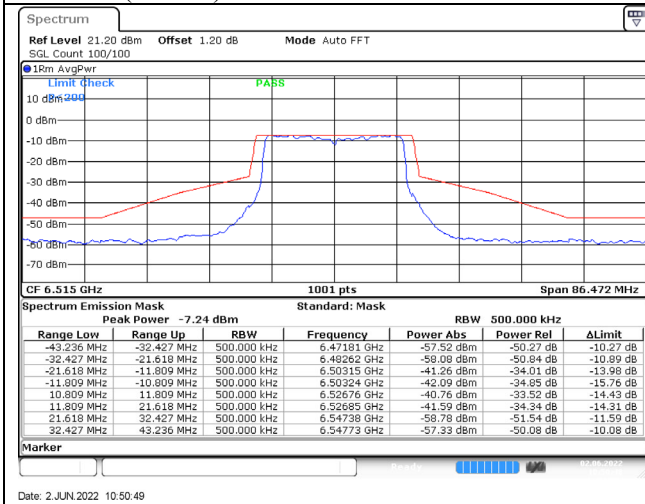

802.11ax (20MHz) / 6435MHz / Chain A / NSS-4

802.11ax (20MHz) / 6435MHz / Chain B / NSS-4

802.11ax (20MHz) / 6435MHz / Chain C / NSS-4

802.11ax (20MHz) / 6435MHz / Chain D / NSS-4

802.11ax (20MHz) / 6475MHz / Chain A / NSS-4

802.11ax (20MHz) / 6475MHz / Chain B / NSS-4

802.11ax (20MHz) / 6475MHz / Chain C / NSS-4

802.11ax (20MHz) / 6475MHz / Chain D / NSS-4

Date: 2 JUN 2022 10:46:44

Date: 2 JUN 2022 10:48:58

802.11ax (20MHz) / 6515MHz / Chain A / NSS-4

Date: 2 JUN 2022 10:50:49

802.11ax (20MHz) / 6515MHz / Chain B / NSS-4

Date: 2 JUN 2022 10:51:58

802.11ax (20MHz) / 6515MHz / Chain C / NSS-4

Date: 2 JUN 2022 10:58:54

802.11ax (20MHz) / 6515MHz / Chain D / NSS-4

Date: 2 JUN 2022 10:58:39

802.11ax (20MHz) / 6535MHz / Chain A / NSS-4

802.11ax (20MHz) / 6535MHz / Chain B / NSS-4

Date: 2 JUN 2022 10:56:23

Date: 2 JUN 2022 11:08:01

802.11ax (20MHz) / 6535MHz / Chain C / NSS-4