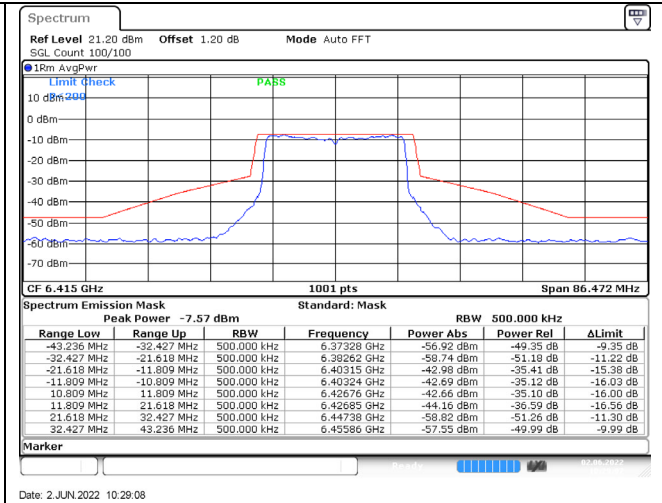

802.11ax (20MHz) / 6115MHz / Chain C / NSS-4

802.11ax (20MHz) / 6115MHz / Chain D / NSS-4

802.11ax (20MHz) / 6255MHz / Chain A / NSS-4

802.11ax (20MHz) / 6255MHz / Chain B / NSS-4

802.11ax (20MHz) / 6255MHz / Chain C / NSS-4

802.11ax (20MHz) / 6255MHz / Chain D / NSS-4

802.11ax (20MHz) / 6415MHz / Chain A / NSS-4

802.11ax (20MHz) / 6415MHz / Chain B / NSS-4

802.11ax (20MHz) / 6415MHz / Chain C / NSS-4

802.11ax (20MHz) / 6415MHz / Chain D / NSS-4

802.11ax (20MHz) / 6435MHz / Chain A / NSS-4

802.11ax (20MHz) / 6435MHz / Chain B / NSS-4

802.11ax (20MHz) / 6435MHz / Chain C / NSS-4

802.11ax (20MHz) / 6435MHz / Chain D / NSS-4

802.11ax (20MHz) / 6475MHz / Chain A / NSS-4