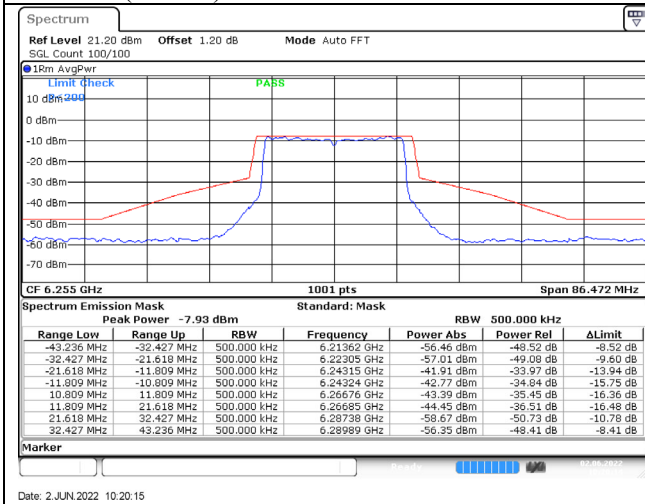

802.11ax (20MHz) / 6115MHz / Chain C / NSS-4

802.11ax (20MHz) / 6115MHz / Chain D / NSS-4

802.11ax (20MHz) / 6255MHz / Chain A / NSS-4

802.11ax (20MHz) / 6255MHz / Chain B / NSS-4

802.11ax (20MHz) / 6255MHz / Chain C / NSS-4

802.11ax (20MHz) / 6255MHz / Chain D / NSS-4

802.11ax (20MHz) / 6415MHz / Chain A / NSS-4

802.11ax (20MHz) / 6415MHz / Chain B / NSS-4

802.11ax (20MHz) / 6415MHz / Chain C / NSS-4

802.11ax (20MHz) / 6415MHz / Chain D / NSS-4

802.11ax (20MHz) / 6435MHz / Chain A / NSS-4

802.11ax (20MHz) / 6435MHz / Chain B / NSS-4

802.11ax (20MHz) / 6435MHz / Chain C / NSS-4

802.11ax (20MHz) / 6435MHz / Chain D / NSS-4

802.11ax (20MHz) / 6475MHz / Chain A / NSS-4