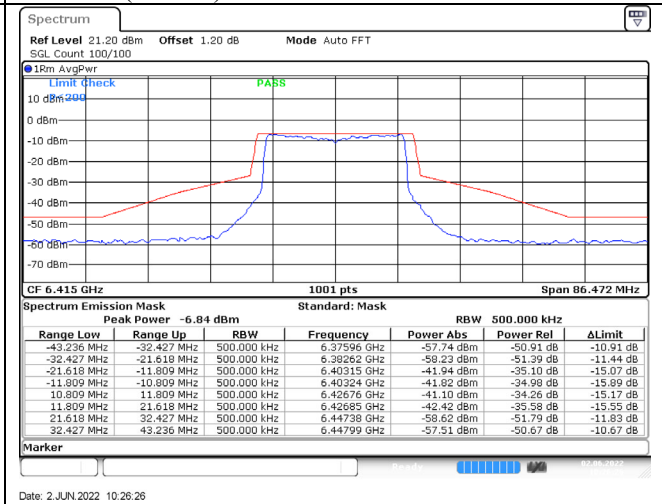

802.11ax (20MHz) / 6115MHz / Chain C / NSS-4

802.11ax (20MHz) / 6115MHz / Chain D / NSS-4

802.11ax (20MHz) / 6255MHz / Chain A / NSS-4

802.11ax (20MHz) / 6255MHz / Chain B / NSS-4

802.11ax (20MHz) / 6255MHz / Chain C / NSS-4

802.11ax (20MHz) / 6255MHz / Chain D / NSS-4

802.11ax (20MHz) / 6415MHz / Chain A / NSS-4

802.11ax (20MHz) / 6415MHz / Chain B / NSS-4

802.11ax (20MHz) / 6415MHz / Chain C / NSS-4

802.11ax (20MHz) / 6415MHz / Chain D / NSS-4

802.11ax (20MHz) / 6435MHz / Chain A / NSS-4

802.11ax (20MHz) / 6435MHz / Chain B / NSS-4

802.11ax (20MHz) / 6435MHz / Chain C / NSS-4

802.11ax (20MHz) / 6435MHz / Chain D / NSS-4

802.11ax (20MHz) / 6475MHz / Chain A / NSS-4