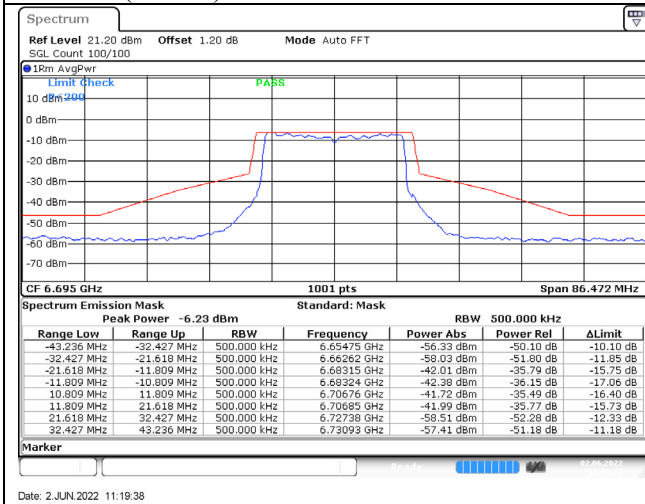

Date: 2 JUN 2022 10:50:49

802.11ax (20MHz) / 6515MHz / Chain B / NSS-4

Date: 2 JUN 2022 10:51:58

802.11ax (20MHz) / 6515MHz / Chain C / NSS-4

Date: 2 JUN 2022 10:58:54

802.11ax (20MHz) / 6515MHz / Chain D / NSS-4

Date: 2 JUN 2022 10:58:39

802.11ax (20MHz) / 6535MHz / Chain A / NSS-4

802.11ax (20MHz) / 6535MHz / Chain B / NSS-4

Date: 2 JUN 2022 10:56:23

Date: 2 JUN 2022 11:08:01

802.11ax (20MHz) / 6535MHz / Chain C / NSS-4

Date: 2 JUN 2022 11:22:52

802.11ax (20MHz) / 6535MHz / Chain D / NSS-4

Date: 2 JUN 2022 11:21:53

802.11ax (20MHz) / 6695MHz / Chain A / NSS-4

Date: 2 JUN 2022 11:19:38

802.11ax (20MHz) / 6695MHz / Chain B / NSS-4

Date: 2 JUN 2022 11:06:45

802.11ax (20MHz) / 6695MHz / Chain C / NSS-4

802.11ax (20MHz) / 6695MHz / Chain D / NSS-4