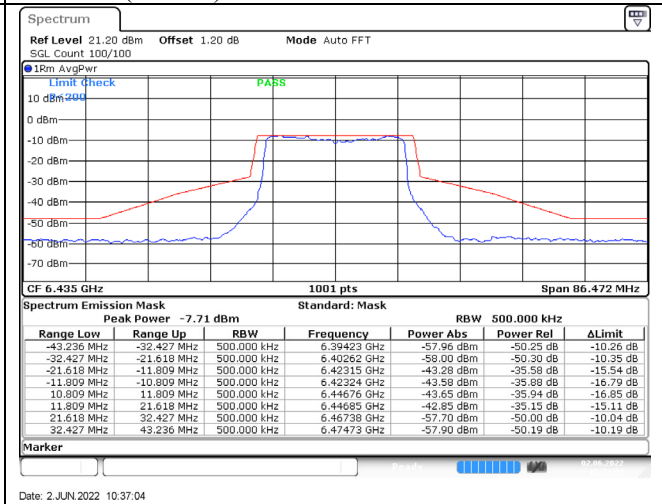

802.11ax (20MHz) / 6115MHz / Chain C / NSS-4

802.11ax (20MHz) / 6115MHz / Chain D / NSS-4

802.11ax (20MHz) / 6255MHz / Chain A / NSS-4

802.11ax (20MHz) / 6255MHz / Chain B / NSS-4

802.11ax (20MHz) / 6255MHz / Chain C / NSS-4

802.11ax (20MHz) / 6255MHz / Chain D / NSS-4

802.11ax (20MHz) / 6415MHz / Chain A / NSS-4

802.11ax (20MHz) / 6415MHz / Chain B / NSS-4

802.11ax (20MHz) / 6415MHz / Chain C / NSS-4

802.11ax (20MHz) / 6415MHz / Chain D / NSS-4

802.11ax (20MHz) / 6435MHz / Chain A / NSS-4

802.11ax (20MHz) / 6435MHz / Chain B / NSS-4

802.11ax (20MHz) / 6435MHz / Chain C / NSS-4

802.11ax (20MHz) / 6435MHz / Chain D / NSS-4

802.11ax (20MHz) / 6475MHz / Chain A / NSS-4

802.11ax (20MHz) / 6475MHz / Chain B / NSS-4

802.11ax (20MHz) / 6475MHz / Chain C / NSS-4

802.11ax (20MHz) / 6475MHz / Chain D / NSS-4

Date: 2 JUN 2022 10:46:44

Date: 2 JUN 2022 10:48:58

802.11ax (20MHz) / 6515MHz / Chain A / NSS-4