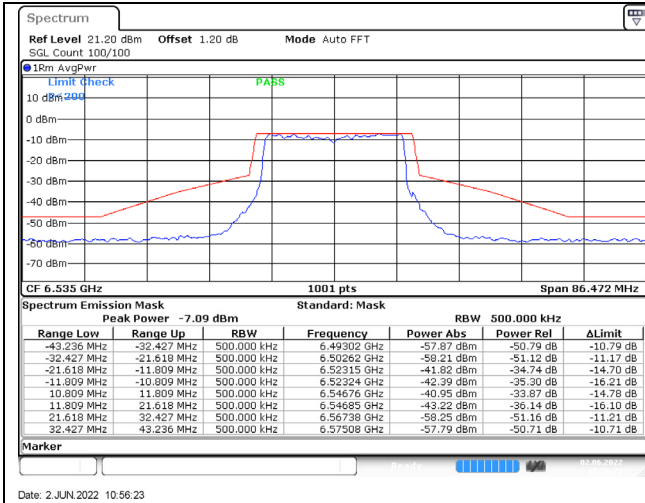

802.11ax (20MHz) / 6475MHz / Chain B / NSS-4

802.11ax (20MHz) / 6475MHz / Chain C / NSS-4

802.11ax (20MHz) / 6475MHz / Chain D / NSS-4

Date: 2 JUN 2022 10:46:44

Date: 2 JUN 2022 10:48:58

802.11ax (20MHz) / 6515MHz / Chain A / NSS-4

Date: 2 JUN 2022 10:50:49

802.11ax (20MHz) / 6515MHz / Chain B / NSS-4

Date: 2 JUN 2022 10:51:58

802.11ax (20MHz) / 6515MHz / Chain C / NSS-4

Date: 2 JUN 2022 10:58:54

802.11ax (20MHz) / 6515MHz / Chain D / NSS-4

Date: 2 JUN 2022 10:58:39

802.11ax (20MHz) / 6535MHz / Chain A / NSS-4

802.11ax (20MHz) / 6535MHz / Chain B / NSS-4

Date: 2 JUN 2022 10:56:23

Date: 2 JUN 2022 11:08:01

802.11ax (20MHz) / 6535MHz / Chain C / NSS-4

Date: 2 JUN 2022 11:22:52

802.11ax (20MHz) / 6535MHz / Chain D / NSS-4

Date: 2 JUN 2022 11:21:53

802.11ax (20MHz) / 6695MHz / Chain A / NSS-4

Date: 2 JUN 2022 11:19:38

802.11ax (20MHz) / 6695MHz / Chain B / NSS-4