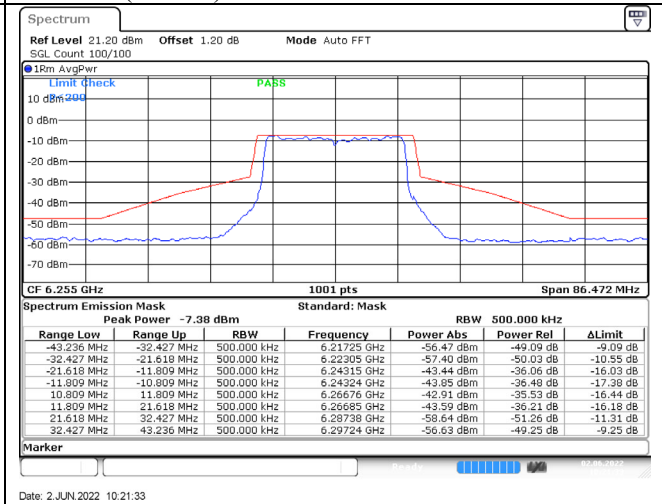

802.11ax (20MHz) / 6115MHz / Chain C / NSS-4

802.11ax (20MHz) / 6115MHz / Chain D / NSS-4

802.11ax (20MHz) / 6255MHz / Chain A / NSS-4

802.11ax (20MHz) / 6255MHz / Chain B / NSS-4

802.11ax (20MHz) / 6255MHz / Chain C / NSS-4

802.11ax (20MHz) / 6255MHz / Chain D / NSS-4

802.11ax (20MHz) / 6415MHz / Chain A / NSS-4

802.11ax (20MHz) / 6415MHz / Chain B / NSS-4

802.11ax (20MHz) / 6415MHz / Chain C / NSS-4

802.11ax (20MHz) / 6415MHz / Chain D / NSS-4

802.11ax (20MHz) / 6435MHz / Chain A / NSS-4

802.11ax (20MHz) / 6435MHz / Chain B / NSS-4

802.11ax (20MHz) / 6435MHz / Chain C / NSS-4

802.11ax (20MHz) / 6435MHz / Chain D / NSS-4

802.11ax (20MHz) / 6475MHz / Chain A / NSS-4