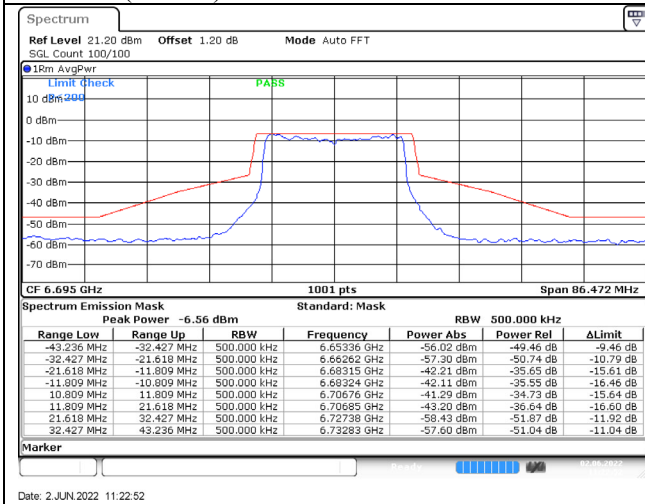

Date: 2 JUN 2022 10:50:49

802.11ax (20MHz) / 6515MHz / Chain B / NSS-4

Date: 2 JUN 2022 10:51:58

802.11ax (20MHz) / 6515MHz / Chain C / NSS-4

Date: 2 JUN 2022 10:58:54

802.11ax (20MHz) / 6515MHz / Chain D / NSS-4

Date: 2 JUN 2022 10:58:39

802.11ax (20MHz) / 6535MHz / Chain A / NSS-4

802.11ax (20MHz) / 6535MHz / Chain B / NSS-4

Date: 2 JUN 2022 10:56:23

Date: 2 JUN 2022 11:08:01

802.11ax (20MHz) / 6535MHz / Chain C / NSS-4

Date: 2 JUN 2022 11:22:52

802.11ax (20MHz) / 6535MHz / Chain D / NSS-4

Date: 2 JUN 2022 11:21:53

802.11ax (20MHz) / 6695MHz / Chain A / NSS-4

Date: 2 JUN 2022 11:19:38

802.11ax (20MHz) / 6695MHz / Chain B / NSS-4

Date: 2 JUN 2022 11:06:45

802.11ax (20MHz) / 6695MHz / Chain C / NSS-4

802.11ax (20MHz) / 6695MHz / Chain D / NSS-4