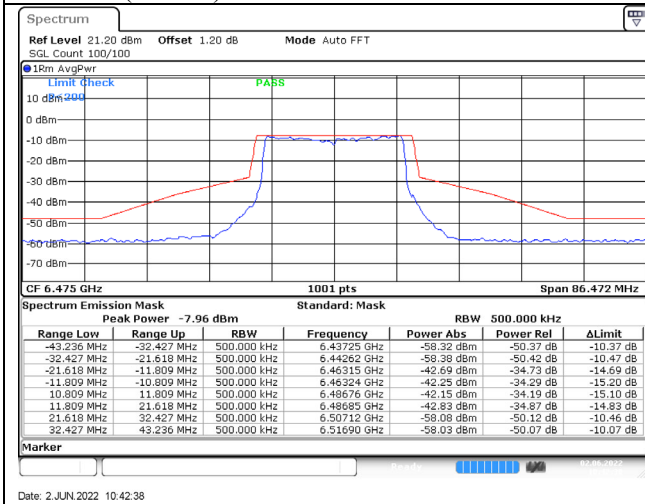

802.11ax (20MHz) / 6255MHz / Chain D / NSS-4

802.11ax (20MHz) / 6415MHz / Chain A / NSS-4

802.11ax (20MHz) / 6415MHz / Chain B / NSS-4

802.11ax (20MHz) / 6415MHz / Chain C / NSS-4

802.11ax (20MHz) / 6415MHz / Chain D / NSS-4

802.11ax (20MHz) / 6435MHz / Chain A / NSS-4

802.11ax (20MHz) / 6435MHz / Chain B / NSS-4

802.11ax (20MHz) / 6435MHz / Chain C / NSS-4

802.11ax (20MHz) / 6435MHz / Chain D / NSS-4

802.11ax (20MHz) / 6475MHz / Chain A / NSS-4

802.11ax (20MHz) / 6475MHz / Chain B / NSS-4

802.11ax (20MHz) / 6475MHz / Chain C / NSS-4

802.11ax (20MHz) / 6475MHz / Chain D / NSS-4

Date: 2 JUN 2022 10:46:44

Date: 2 JUN 2022 10:48:58

802.11ax (20MHz) / 6515MHz / Chain A / NSS-4

Date: 2 JUN 2022 10:50:49

802.11ax (20MHz) / 6515MHz / Chain B / NSS-4

Date: 2 JUN 2022 10:51:58

802.11ax (20MHz) / 6515MHz / Chain C / NSS-4

Date: 2 JUN 2022 10:58:54

802.11ax (20MHz) / 6515MHz / Chain D / NSS-4