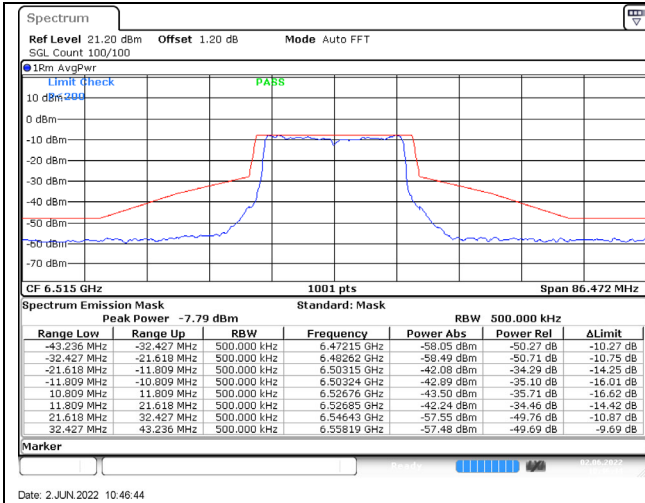

802.11ax (20MHz) / 6255MHz / Chain D / NSS-4

802.11ax (20MHz) / 6415MHz / Chain A / NSS-4

802.11ax (20MHz) / 6415MHz / Chain B / NSS-4

802.11ax (20MHz) / 6415MHz / Chain C / NSS-4

802.11ax (20MHz) / 6415MHz / Chain D / NSS-4

802.11ax (20MHz) / 6435MHz / Chain A / NSS-4

802.11ax (20MHz) / 6435MHz / Chain B / NSS-4

802.11ax (20MHz) / 6435MHz / Chain C / NSS-4

802.11ax (20MHz) / 6435MHz / Chain D / NSS-4

802.11ax (20MHz) / 6475MHz / Chain A / NSS-4

802.11ax (20MHz) / 6475MHz / Chain B / NSS-4

802.11ax (20MHz) / 6475MHz / Chain C / NSS-4

802.11ax (20MHz) / 6475MHz / Chain D / NSS-4

Date: 2 JUN 2022 10:46:44

Date: 2 JUN 2022 10:48:58

802.11ax (20MHz) / 6515MHz / Chain A / NSS-4

Date: 2 JUN 2022 10:50:49

802.11ax (20MHz) / 6515MHz / Chain B / NSS-4

Date: 2 JUN 2022 10:51:58

802.11ax (20MHz) / 6515MHz / Chain C / NSS-4

Date: 2 JUN 2022 10:58:54

802.11ax (20MHz) / 6515MHz / Chain D / NSS-4