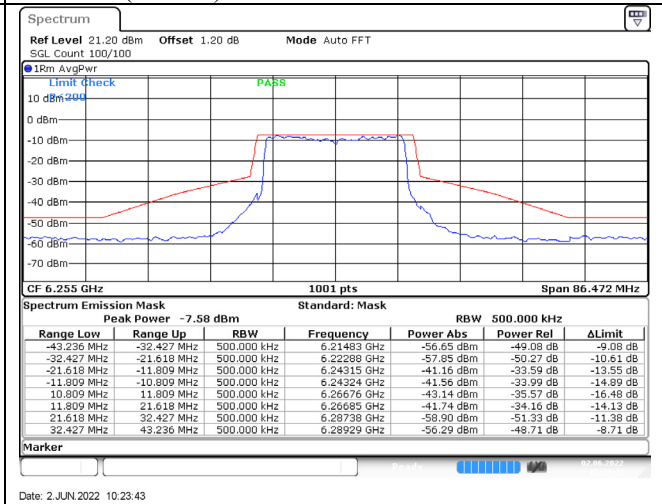

802.11ax (20MHz) / 6115MHz / Chain C / NSS-4

802.11ax (20MHz) / 6115MHz / Chain D / NSS-4

802.11ax (20MHz) / 6255MHz / Chain A / NSS-4

802.11ax (20MHz) / 6255MHz / Chain B / NSS-4

802.11ax (20MHz) / 6255MHz / Chain C / NSS-4

802.11ax (20MHz) / 6255MHz / Chain D / NSS-4

802.11ax (20MHz) / 6415MHz / Chain A / NSS-4

802.11ax (20MHz) / 6415MHz / Chain B / NSS-4

802.11ax (20MHz) / 6415MHz / Chain C / NSS-4

802.11ax (20MHz) / 6415MHz / Chain D / NSS-4

802.11ax (20MHz) / 6435MHz / Chain A / NSS-4

802.11ax (20MHz) / 6435MHz / Chain B / NSS-4

802.11ax (20MHz) / 6435MHz / Chain C / NSS-4

802.11ax (20MHz) / 6435MHz / Chain D / NSS-4

802.11ax (20MHz) / 6475MHz / Chain A / NSS-4