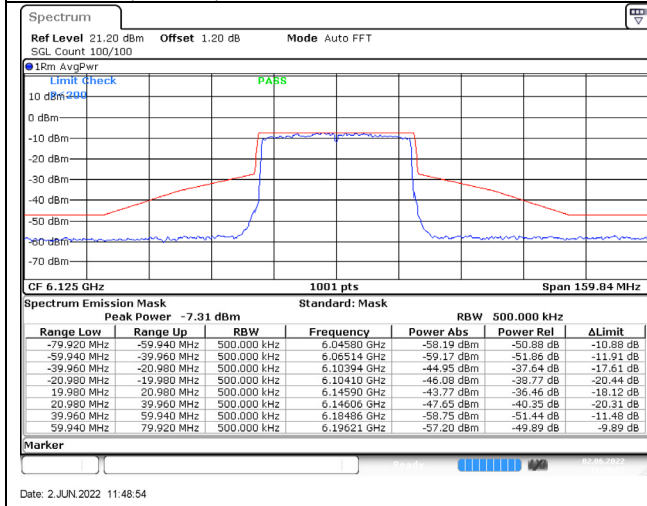

802.11ax (20MHz) / 6895MHz / Chain D / NSS-4

802.11ax (20MHz) / 7015MHz / Chain A / NSS-4

802.11ax (20MHz) / 7015MHz / Chain B / NSS-4

802.11ax (20MHz) / 7015MHz / Chain C / NSS-4

802.11ax (20MHz) / 7015MHz / Chain D / NSS-4

802.11ax (20MHz) / 7095MHz / Chain A / NSS-4

802.11ax (20MHz) / 7095MHz / Chain B / NSS-4

Date: 2 JUN 2022 11:42:43

Date: 2 JUN 2022 11:43:41

802.11ax (20MHz) / 7095MHz / Chain C / NSS-4

802.11ax (20MHz) / 7095MHz / Chain D / NSS-4

Date: 2 JUN 2022 11:55:05

Date: 2 JUN 2022 11:47:19

802.11ax (40MHz) / 6125MHz / Chain A / NSS-4

802.11ax (40MHz) / 6125MHz / Chain B / NSS-4

Date: 2 JUN 2022 11:48:54

Date: 2 JUN 2022 11:50:06

802.11ax (40MHz) / 6125MHz / Chain C / NSS-4