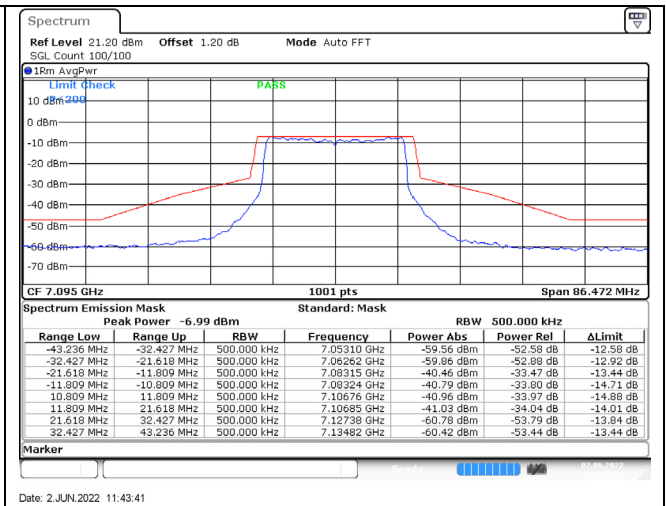

Date: 2 JUN 2022 11:33:51

802.11ax (20MHz) / 6895MHz / Chain A / NSS-4

Date: 2 JUN 2022 11:35:36

802.11ax (20MHz) / 6895MHz / Chain B / NSS-4

Date: 2 JUN 2022 11:36:43

802.11ax (20MHz) / 6895MHz / Chain C / NSS-4

802.11ax (20MHz) / 6895MHz / Chain D / NSS-4

802.11ax (20MHz) / 7015MHz / Chain A / NSS-4

802.11ax (20MHz) / 7015MHz / Chain B / NSS-4

802.11ax (20MHz) / 7015MHz / Chain C / NSS-4

802.11ax (20MHz) / 7015MHz / Chain D / NSS-4

802.11ax (20MHz) / 7095MHz / Chain A / NSS-4

802.11ax (20MHz) / 7095MHz / Chain B / NSS-4

Date: 2 JUN 2022 11:42:43

Date: 2 JUN 2022 11:43:41

802.11ax (20MHz) / 7095MHz / Chain C / NSS-4

802.11ax (20MHz) / 7095MHz / Chain D / NSS-4

Date: 2 JUN 2022 11:55:05

Date: 2 JUN 2022 11:47:19

802.11ax (40MHz) / 6125MHz / Chain A / NSS-4

802.11ax (40MHz) / 6125MHz / Chain B / NSS-4

Date: 2 JUN 2022 11:48:54

Date: 2 JUN 2022 11:50:06

802.11ax (40MHz) / 6125MHz / Chain C / NSS-4