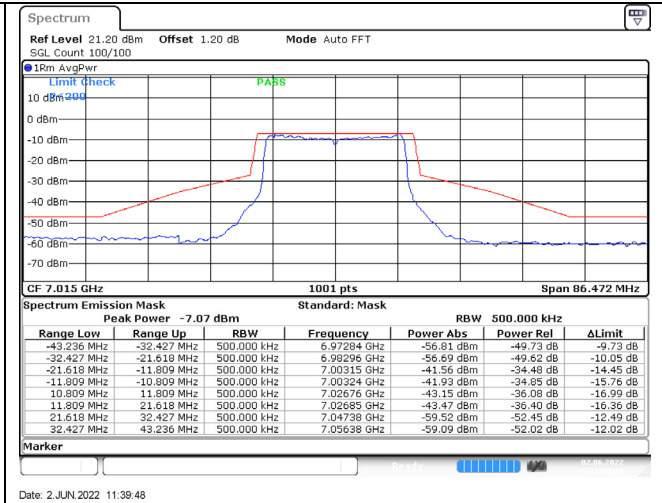

Date: 2 JUN 2022 11:33:51

802.11ax (20MHz) / 6895MHz / Chain A / NSS-4

Date: 2 JUN 2022 11:35:36

802.11ax (20MHz) / 6895MHz / Chain B / NSS-4

Date: 2 JUN 2022 11:36:43

802.11ax (20MHz) / 6895MHz / Chain C / NSS-4

802.11ax (20MHz) / 6895MHz / Chain D / NSS-4

802.11ax (20MHz) / 7015MHz / Chain A / NSS-4

802.11ax (20MHz) / 7015MHz / Chain B / NSS-4

802.11ax (20MHz) / 7015MHz / Chain C / NSS-4

802.11ax (20MHz) / 7015MHz / Chain D / NSS-4

802.11ax (20MHz) / 7095MHz / Chain A / NSS-4

802.11ax (20MHz) / 7095MHz / Chain B / NSS-4

Date: 2 JUN 2022 11:42:43

Date: 2 JUN 2022 11:43:41

802.11ax (20MHz) / 7095MHz / Chain C / NSS-4

802.11ax (20MHz) / 7095MHz / Chain D / NSS-4