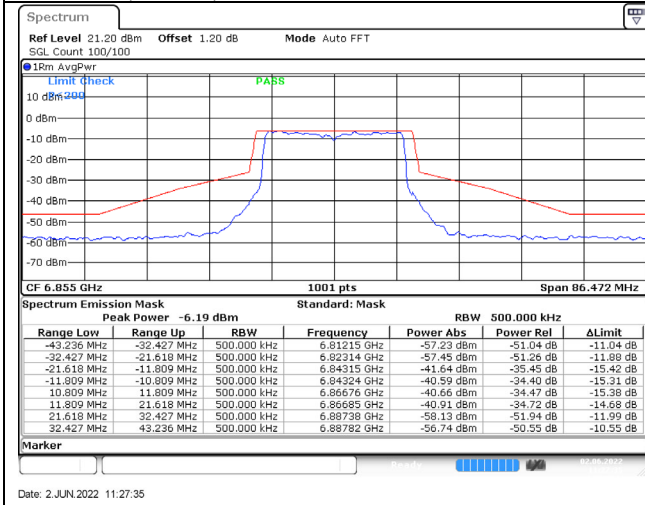

802.11ax (20MHz) / 6855MHz / Chain A / NSS-4

802.11ax (20MHz) / 6855MHz / Chain B / NSS-4

802.11ax (20MHz) / 6855MHz / Chain C / NSS-4

802.11ax (20MHz) / 6855MHz / Chain D / NSS-4

802.11ax (20MHz) / 6875MHz / Chain A / NSS-4

802.11ax (20MHz) / 6875MHz / Chain B / NSS-4

Date: 2 JUN 2022 11:28:12

Date: 2 JUN 2022 11:28:46

802.11ax (20MHz) / 6875MHz / Chain C / NSS-4

Date: 2 JUN 2022 11:30:45

802.11ax (20MHz) / 6875MHz / Chain D / NSS-4

Date: 2 JUN 2022 11:33:51

802.11ax (20MHz) / 6895MHz / Chain A / NSS-4

Date: 2 JUN 2022 11:35:36

802.11ax (20MHz) / 6895MHz / Chain B / NSS-4

Date: 2 JUN 2022 11:36:43

802.11ax (20MHz) / 6895MHz / Chain C / NSS-4