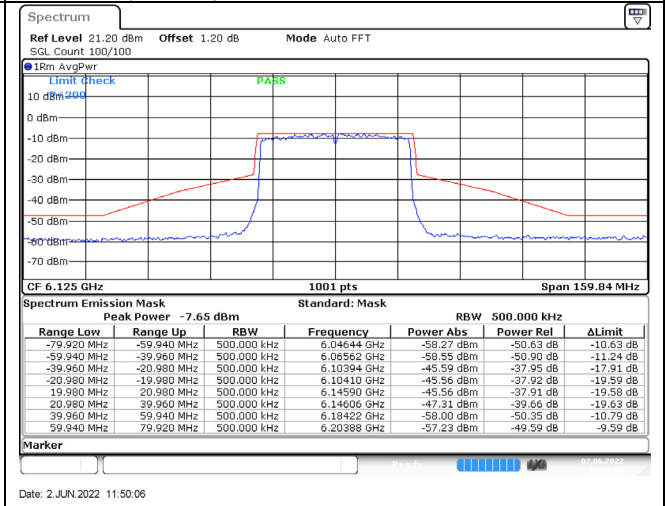

802.11ax (20MHz) / 7095MHz / Chain A / NSS-4

802.11ax (20MHz) / 7095MHz / Chain B / NSS-4

Date: 2 JUN 2022 11:42:43

Date: 2 JUN 2022 11:43:41

802.11ax (20MHz) / 7095MHz / Chain C / NSS-4

802.11ax (20MHz) / 7095MHz / Chain D / NSS-4

Date: 2 JUN 2022 11:55:05

Date: 2 JUN 2022 11:47:19

802.11ax (40MHz) / 6125MHz / Chain A / NSS-4

802.11ax (40MHz) / 6125MHz / Chain B / NSS-4

Date: 2 JUN 2022 11:48:54

Date: 2 JUN 2022 11:50:06

802.11ax (40MHz) / 6125MHz / Chain C / NSS-4

802.11ax (40MHz) / 6125MHz / Chain D / NSS-4

802.11ax (40MHz) / 6245MHz / Chain A / NSS-4

802.11ax (40MHz) / 6245MHz / Chain B / NSS-4

802.11ax (40MHz) / 6245MHz / Chain C / NSS-4

802.11ax (40MHz) / 6245MHz / Chain D / NSS-4

802.11ax (40MHz) / 6405MHz / Chain A / NSS-4

802.11ax (40MHz) / 6405MHz / Chain B / NSS-4