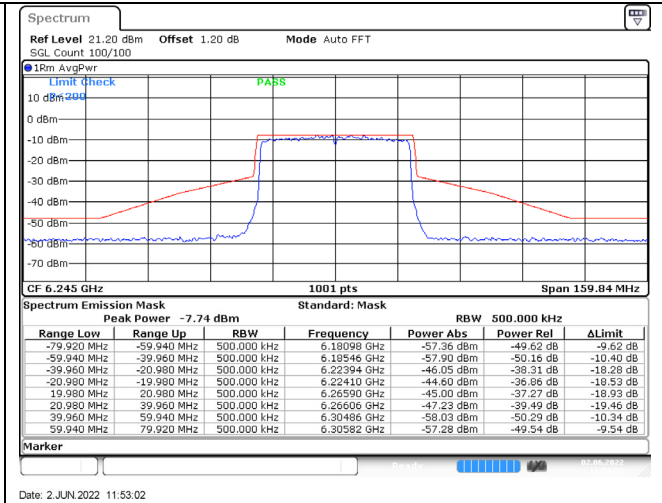

802.11ax (20MHz) / 7095MHz / Chain A / NSS-4

802.11ax (20MHz) / 7095MHz / Chain B / NSS-4

Date: 2 JUN 2022 11:42:43

Date: 2 JUN 2022 11:43:41

802.11ax (20MHz) / 7095MHz / Chain C / NSS-4

802.11ax (20MHz) / 7095MHz / Chain D / NSS-4

Date: 2 JUN 2022 11:55:05

Date: 2 JUN 2022 11:47:19

802.11ax (40MHz) / 6125MHz / Chain A / NSS-4

802.11ax (40MHz) / 6125MHz / Chain B / NSS-4

Date: 2 JUN 2022 11:48:54

Date: 2 JUN 2022 11:50:06

802.11ax (40MHz) / 6125MHz / Chain C / NSS-4

802.11ax (40MHz) / 6125MHz / Chain D / NSS-4

802.11ax (40MHz) / 6245MHz / Chain A / NSS-4

802.11ax (40MHz) / 6245MHz / Chain B / NSS-4

802.11ax (40MHz) / 6245MHz / Chain C / NSS-4

802.11ax (40MHz) / 6245MHz / Chain D / NSS-4

802.11ax (40MHz) / 6405MHz / Chain A / NSS-4

802.11ax (40MHz) / 6405MHz / Chain B / NSS-4