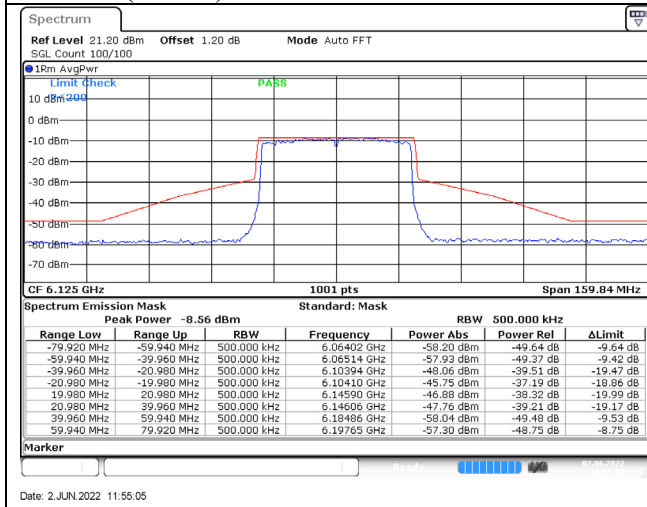

802.11ax (20MHz) / 6895MHz / Chain D / NSS-4

802.11ax (20MHz) / 7015MHz / Chain A / NSS-4

802.11ax (20MHz) / 7015MHz / Chain B / NSS-4

802.11ax (20MHz) / 7015MHz / Chain C / NSS-4

802.11ax (20MHz) / 7015MHz / Chain D / NSS-4

802.11ax (20MHz) / 7095MHz / Chain A / NSS-4

802.11ax (20MHz) / 7095MHz / Chain B / NSS-4

Date: 2 JUN 2022 11:42:43

Date: 2 JUN 2022 11:43:41

802.11ax (20MHz) / 7095MHz / Chain C / NSS-4

802.11ax (20MHz) / 7095MHz / Chain D / NSS-4

Date: 2 JUN 2022 11:55:05

Date: 2 JUN 2022 11:47:19

802.11ax (40MHz) / 6125MHz / Chain A / NSS-4

802.11ax (40MHz) / 6125MHz / Chain B / NSS-4

Date: 2 JUN 2022 11:48:54

Date: 2 JUN 2022 11:50:06

802.11ax (40MHz) / 6125MHz / Chain C / NSS-4