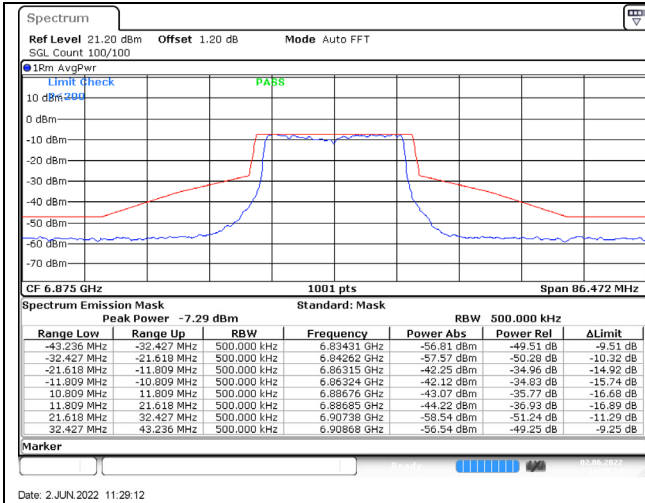

802.11ax (20MHz) / 6855MHz / Chain A / NSS-4

802.11ax (20MHz) / 6855MHz / Chain B / NSS-4

802.11ax (20MHz) / 6855MHz / Chain C / NSS-4

802.11ax (20MHz) / 6855MHz / Chain D / NSS-4

802.11ax (20MHz) / 6875MHz / Chain A / NSS-4

802.11ax (20MHz) / 6875MHz / Chain B / NSS-4

Date: 2 JUN 2022 11:28:12

Date: 2 JUN 2022 11:28:46

802.11ax (20MHz) / 6875MHz / Chain C / NSS-4

Date: 2 JUN 2022 11:30:45

802.11ax (20MHz) / 6875MHz / Chain D / NSS-4

Date: 2 JUN 2022 11:33:51

802.11ax (20MHz) / 6895MHz / Chain A / NSS-4

Date: 2 JUN 2022 11:35:36

802.11ax (20MHz) / 6895MHz / Chain B / NSS-4

Date: 2 JUN 2022 11:36:43

802.11ax (20MHz) / 6895MHz / Chain C / NSS-4