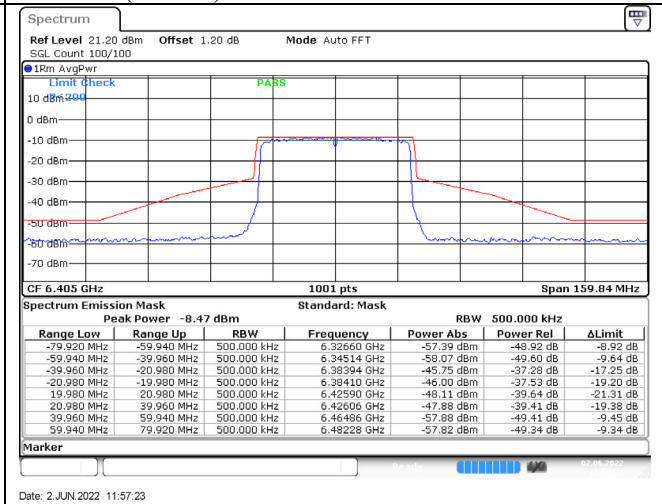

Date: 2 JUN 2022 11:55:05

Date: 2 JUN 2022 11:47:19

802.11ax (40MHz) / 6125MHz / Chain A / NSS-4

802.11ax (40MHz) / 6125MHz / Chain B / NSS-4

Date: 2 JUN 2022 11:48:54

Date: 2 JUN 2022 11:50:06

802.11ax (40MHz) / 6125MHz / Chain C / NSS-4

802.11ax (40MHz) / 6125MHz / Chain D / NSS-4

802.11ax (40MHz) / 6245MHz / Chain A / NSS-4

802.11ax (40MHz) / 6245MHz / Chain B / NSS-4

802.11ax (40MHz) / 6245MHz / Chain C / NSS-4

802.11ax (40MHz) / 6245MHz / Chain D / NSS-4

802.11ax (40MHz) / 6405MHz / Chain A / NSS-4

802.11ax (40MHz) / 6405MHz / Chain B / NSS-4