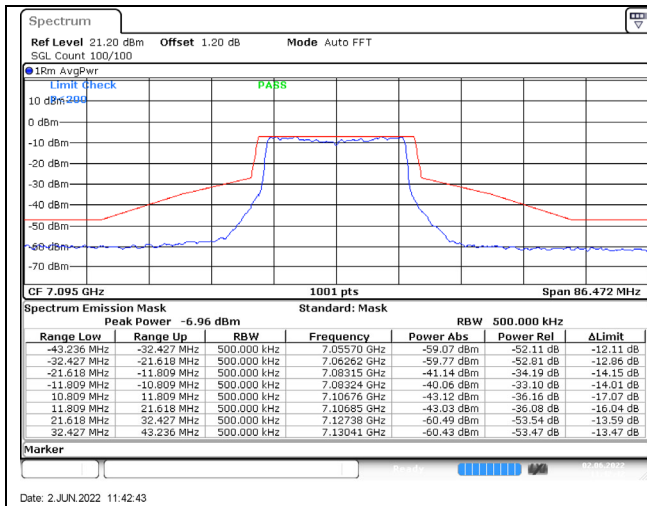

Date: 2 JUN 2022 11:33:51

802.11ax (20MHz) / 6895MHz / Chain A / NSS-4

Date: 2 JUN 2022 11:35:36

802.11ax (20MHz) / 6895MHz / Chain B / NSS-4

Date: 2 JUN 2022 11:36:43

802.11ax (20MHz) / 6895MHz / Chain C / NSS-4

802.11ax (20MHz) / 6895MHz / Chain D / NSS-4

802.11ax (20MHz) / 7015MHz / Chain A / NSS-4

802.11ax (20MHz) / 7015MHz / Chain B / NSS-4

802.11ax (20MHz) / 7015MHz / Chain C / NSS-4

802.11ax (20MHz) / 7015MHz / Chain D / NSS-4

802.11ax (20MHz) / 7095MHz / Chain A / NSS-4

802.11ax (20MHz) / 7095MHz / Chain B / NSS-4

Date: 2 JUN 2022 11:42:43

Date: 2 JUN 2022 11:43:41

802.11ax (20MHz) / 7095MHz / Chain C / NSS-4

802.11ax (20MHz) / 7095MHz / Chain D / NSS-4