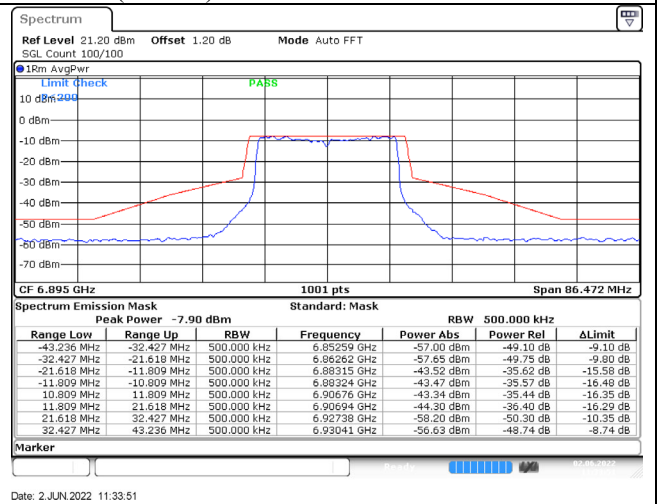

802.11ax (20MHz) / 6855MHz / Chain A / NSS-4

802.11ax (20MHz) / 6855MHz / Chain B / NSS-4

802.11ax (20MHz) / 6855MHz / Chain C / NSS-4

802.11ax (20MHz) / 6855MHz / Chain D / NSS-4

802.11ax (20MHz) / 6875MHz / Chain A / NSS-4

802.11ax (20MHz) / 6875MHz / Chain B / NSS-4

Date: 2 JUN 2022 11:28:12

Date: 2 JUN 2022 11:28:46

802.11ax (20MHz) / 6875MHz / Chain C / NSS-4

Date: 2 JUN 2022 11:30:45

802.11ax (20MHz) / 6875MHz / Chain D / NSS-4

Date: 2 JUN 2022 11:33:51

802.11ax (20MHz) / 6895MHz / Chain A / NSS-4

Date: 2 JUN 2022 11:35:36

802.11ax (20MHz) / 6895MHz / Chain B / NSS-4

Date: 2 JUN 2022 11:36:43

802.11ax (20MHz) / 6895MHz / Chain C / NSS-4

802.11ax (20MHz) / 6895MHz / Chain D / NSS-4

802.11ax (20MHz) / 7015MHz / Chain A / NSS-4

802.11ax (20MHz) / 7015MHz / Chain B / NSS-4

802.11ax (20MHz) / 7015MHz / Chain C / NSS-4

802.11ax (20MHz) / 7015MHz / Chain D / NSS-4