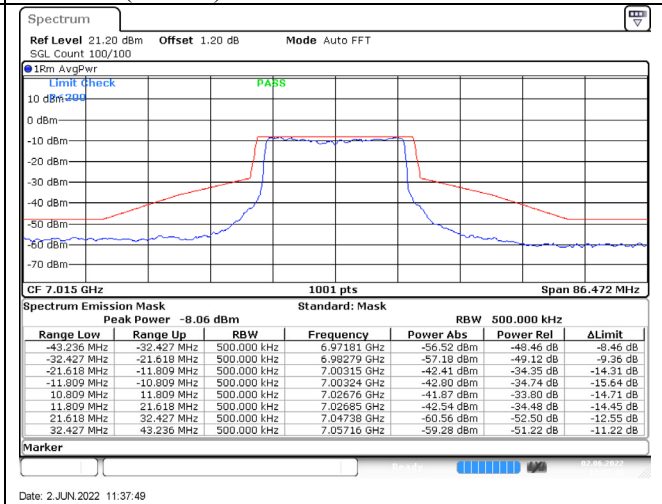

Date: 2 JUN 2022 11:33:51

802.11ax (20MHz) / 6895MHz / Chain A / NSS-4

Date: 2 JUN 2022 11:35:36

802.11ax (20MHz) / 6895MHz / Chain B / NSS-4

Date: 2 JUN 2022 11:36:43

802.11ax (20MHz) / 6895MHz / Chain C / NSS-4

802.11ax (20MHz) / 6895MHz / Chain D / NSS-4

802.11ax (20MHz) / 7015MHz / Chain A / NSS-4

802.11ax (20MHz) / 7015MHz / Chain B / NSS-4

802.11ax (20MHz) / 7015MHz / Chain C / NSS-4

802.11ax (20MHz) / 7015MHz / Chain D / NSS-4

802.11ax (20MHz) / 7095MHz / Chain A / NSS-4

802.11ax (20MHz) / 7095MHz / Chain B / NSS-4

Date: 2 JUN 2022 11:42:43

Date: 2 JUN 2022 11:43:41

802.11ax (20MHz) / 7095MHz / Chain C / NSS-4

802.11ax (20MHz) / 7095MHz / Chain D / NSS-4