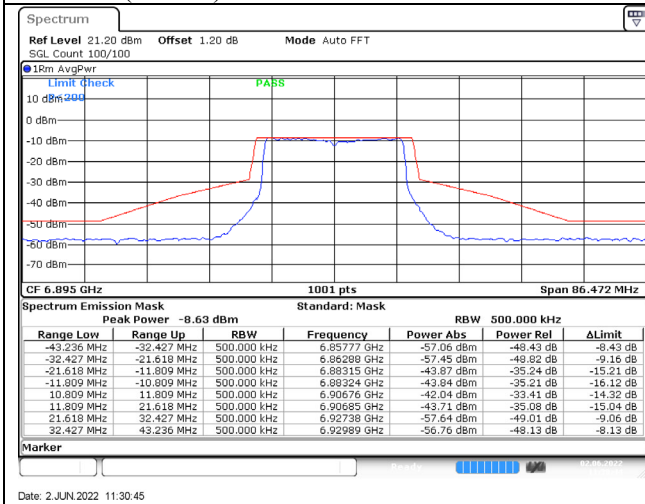

802.11ax (20MHz) / 6855MHz / Chain A / NSS-4

802.11ax (20MHz) / 6855MHz / Chain B / NSS-4

802.11ax (20MHz) / 6855MHz / Chain C / NSS-4

802.11ax (20MHz) / 6855MHz / Chain D / NSS-4

802.11ax (20MHz) / 6875MHz / Chain A / NSS-4

802.11ax (20MHz) / 6875MHz / Chain B / NSS-4

Date: 2 JUN 2022 11:28:12

Date: 2 JUN 2022 11:28:46

802.11ax (20MHz) / 6875MHz / Chain C / NSS-4

Date: 2 JUN 2022 11:30:45

802.11ax (20MHz) / 6875MHz / Chain D / NSS-4

Date: 2 JUN 2022 11:33:51

802.11ax (20MHz) / 6895MHz / Chain A / NSS-4

Date: 2 JUN 2022 11:35:36

802.11ax (20MHz) / 6895MHz / Chain B / NSS-4

Date: 2 JUN 2022 11:36:43

802.11ax (20MHz) / 6895MHz / Chain C / NSS-4

802.11ax (20MHz) / 6895MHz / Chain D / NSS-4

802.11ax (20MHz) / 7015MHz / Chain A / NSS-4

802.11ax (20MHz) / 7015MHz / Chain B / NSS-4

802.11ax (20MHz) / 7015MHz / Chain C / NSS-4

802.11ax (20MHz) / 7015MHz / Chain D / NSS-4