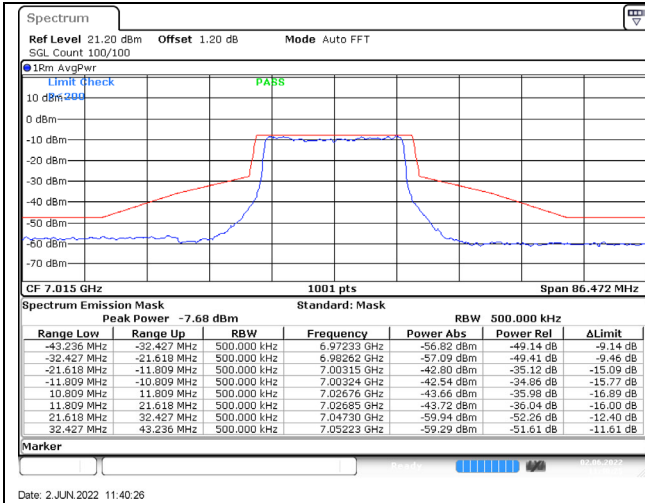

Date: 2 JUN 2022 11:33:51

802.11ax (20MHz) / 6895MHz / Chain A / NSS-4

Date: 2 JUN 2022 11:35:36

802.11ax (20MHz) / 6895MHz / Chain B / NSS-4

Date: 2 JUN 2022 11:36:43

802.11ax (20MHz) / 6895MHz / Chain C / NSS-4

802.11ax (20MHz) / 6895MHz / Chain D / NSS-4

802.11ax (20MHz) / 7015MHz / Chain A / NSS-4

802.11ax (20MHz) / 7015MHz / Chain B / NSS-4

802.11ax (20MHz) / 7015MHz / Chain C / NSS-4

802.11ax (20MHz) / 7015MHz / Chain D / NSS-4

802.11ax (20MHz) / 7095MHz / Chain A / NSS-4

802.11ax (20MHz) / 7095MHz / Chain B / NSS-4

Date: 2 JUN 2022 11:42:43

Date: 2 JUN 2022 11:43:41

802.11ax (20MHz) / 7095MHz / Chain C / NSS-4

802.11ax (20MHz) / 7095MHz / Chain D / NSS-4