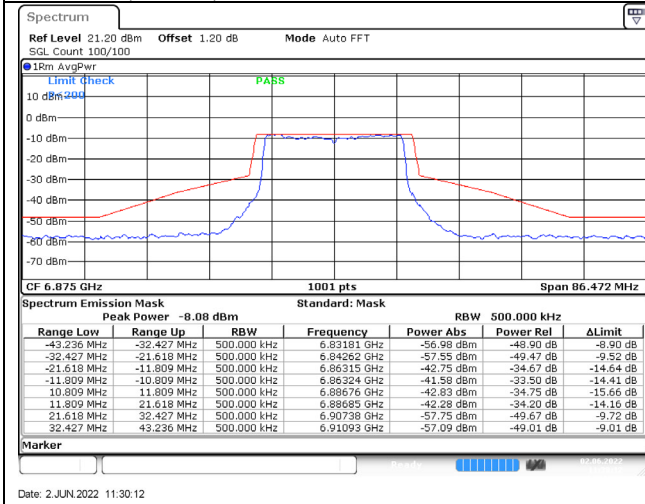

802.11ax (20MHz) / 6855MHz / Chain A / NSS-4

802.11ax (20MHz) / 6855MHz / Chain B / NSS-4

802.11ax (20MHz) / 6855MHz / Chain C / NSS-4

802.11ax (20MHz) / 6855MHz / Chain D / NSS-4

802.11ax (20MHz) / 6875MHz / Chain A / NSS-4

802.11ax (20MHz) / 6875MHz / Chain B / NSS-4

Date: 2 JUN 2022 11:28:12

Date: 2 JUN 2022 11:28:46

802.11ax (20MHz) / 6875MHz / Chain C / NSS-4

Date: 2 JUN 2022 11:30:45

802.11ax (20MHz) / 6875MHz / Chain D / NSS-4

Date: 2 JUN 2022 11:33:51

802.11ax (20MHz) / 6895MHz / Chain A / NSS-4

Date: 2 JUN 2022 11:35:36

802.11ax (20MHz) / 6895MHz / Chain B / NSS-4

Date: 2 JUN 2022 11:36:43

802.11ax (20MHz) / 6895MHz / Chain C / NSS-4