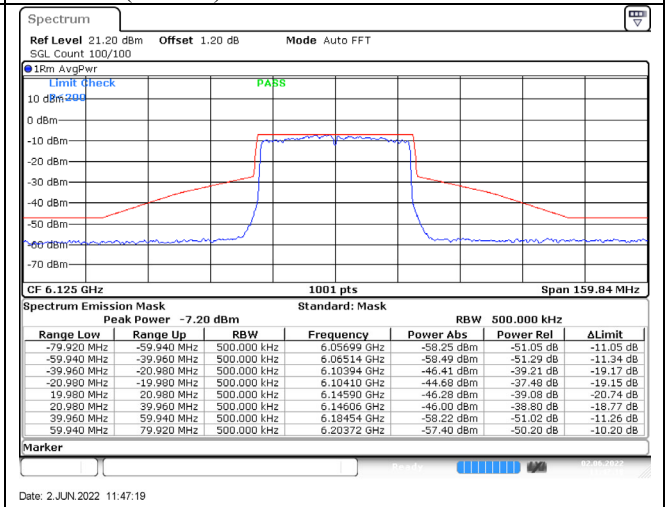

802.11ax (20MHz) / 6895MHz / Chain D / NSS-4

802.11ax (20MHz) / 7015MHz / Chain A / NSS-4

802.11ax (20MHz) / 7015MHz / Chain B / NSS-4

802.11ax (20MHz) / 7015MHz / Chain C / NSS-4

802.11ax (20MHz) / 7015MHz / Chain D / NSS-4

802.11ax (20MHz) / 7095MHz / Chain A / NSS-4

802.11ax (20MHz) / 7095MHz / Chain B / NSS-4

Date: 2 JUN 2022 11:42:43

Date: 2 JUN 2022 11:43:41

802.11ax (20MHz) / 7095MHz / Chain C / NSS-4

802.11ax (20MHz) / 7095MHz / Chain D / NSS-4

Date: 2 JUN 2022 11:55:05

Date: 2 JUN 2022 11:47:19

802.11ax (40MHz) / 6125MHz / Chain A / NSS-4

802.11ax (40MHz) / 6125MHz / Chain B / NSS-4

Date: 2 JUN 2022 11:48:54

Date: 2 JUN 2022 11:50:06

802.11ax (40MHz) / 6125MHz / Chain C / NSS-4