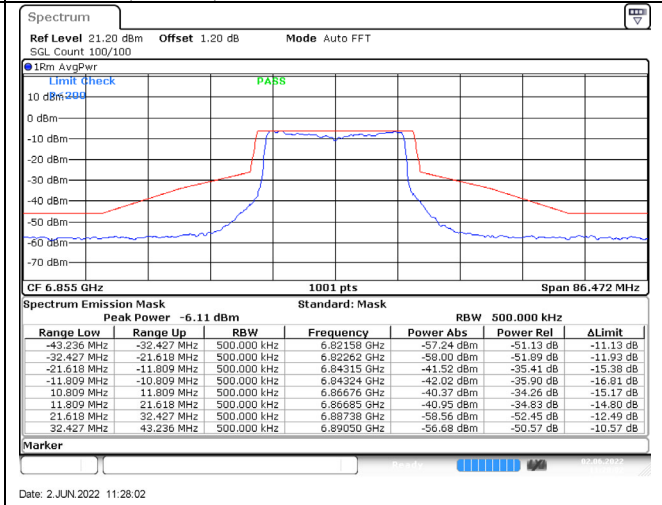

802.11ax (20MHz) / 6855MHz / Chain A / NSS-4

802.11ax (20MHz) / 6855MHz / Chain B / NSS-4

802.11ax (20MHz) / 6855MHz / Chain C / NSS-4

802.11ax (20MHz) / 6855MHz / Chain D / NSS-4

802.11ax (20MHz) / 6875MHz / Chain A / NSS-4

802.11ax (20MHz) / 6875MHz / Chain B / NSS-4

Date: 2 JUN 2022 11:28:12

Date: 2 JUN 2022 11:28:46

802.11ax (20MHz) / 6875MHz / Chain C / NSS-4

Date: 2 JUN 2022 11:30:45

802.11ax (20MHz) / 6875MHz / Chain D / NSS-4

Date: 2 JUN 2022 11:33:51

802.11ax (20MHz) / 6895MHz / Chain A / NSS-4

Date: 2 JUN 2022 11:35:36

802.11ax (20MHz) / 6895MHz / Chain B / NSS-4

Date: 2 JUN 2022 11:36:43

802.11ax (20MHz) / 6895MHz / Chain C / NSS-4