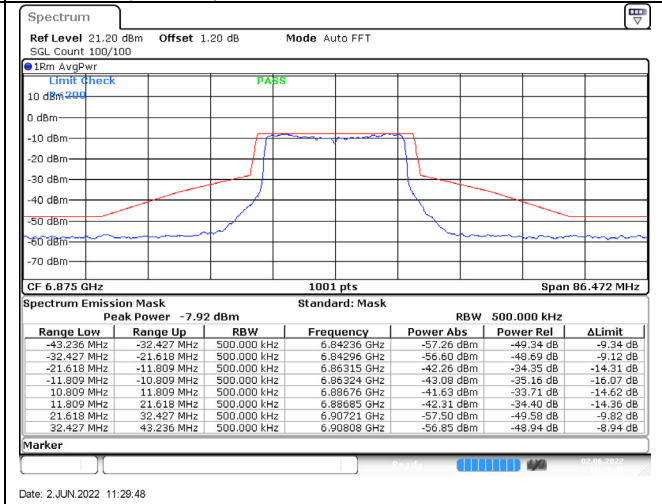

802.11ax (20MHz) / 6855MHz / Chain A / NSS-4

802.11ax (20MHz) / 6855MHz / Chain B / NSS-4

802.11ax (20MHz) / 6855MHz / Chain C / NSS-4

802.11ax (20MHz) / 6855MHz / Chain D / NSS-4

802.11ax (20MHz) / 6875MHz / Chain A / NSS-4

802.11ax (20MHz) / 6875MHz / Chain B / NSS-4

Date: 2 JUN 2022 11:28:12

Date: 2 JUN 2022 11:28:46

802.11ax (20MHz) / 6875MHz / Chain C / NSS-4

Date: 2 JUN 2022 11:30:45

802.11ax (20MHz) / 6875MHz / Chain D / NSS-4