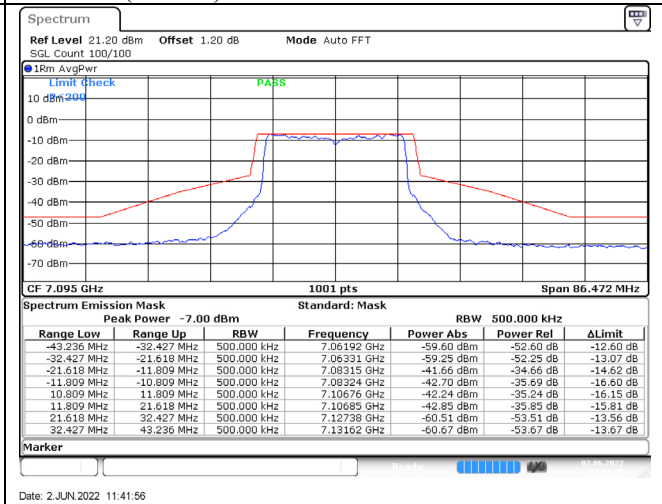

Date: 2 JUN 2022 11:33:51

802.11ax (20MHz) / 6895MHz / Chain A / NSS-4

Date: 2 JUN 2022 11:35:36

802.11ax (20MHz) / 6895MHz / Chain B / NSS-4

Date: 2 JUN 2022 11:36:43

802.11ax (20MHz) / 6895MHz / Chain C / NSS-4

802.11ax (20MHz) / 6895MHz / Chain D / NSS-4

802.11ax (20MHz) / 7015MHz / Chain A / NSS-4

802.11ax (20MHz) / 7015MHz / Chain B / NSS-4

802.11ax (20MHz) / 7015MHz / Chain C / NSS-4

802.11ax (20MHz) / 7015MHz / Chain D / NSS-4

802.11ax (20MHz) / 7095MHz / Chain A / NSS-4

802.11ax (20MHz) / 7095MHz / Chain B / NSS-4

Date: 2 JUN 2022 11:42:43

Date: 2 JUN 2022 11:43:41

802.11ax (20MHz) / 7095MHz / Chain C / NSS-4

802.11ax (20MHz) / 7095MHz / Chain D / NSS-4