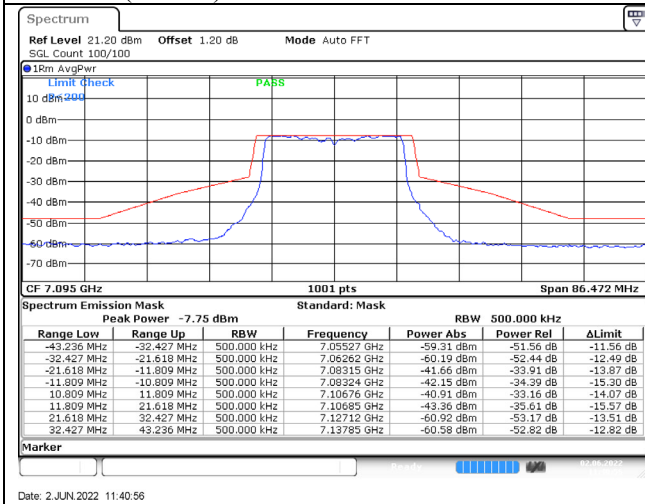

Date: 2 JUN 2022 11:33:51

802.11ax (20MHz) / 6895MHz / Chain A / NSS-4

Date: 2 JUN 2022 11:35:36

802.11ax (20MHz) / 6895MHz / Chain B / NSS-4

Date: 2 JUN 2022 11:36:43

802.11ax (20MHz) / 6895MHz / Chain C / NSS-4

802.11ax (20MHz) / 6895MHz / Chain D / NSS-4

802.11ax (20MHz) / 7015MHz / Chain A / NSS-4

802.11ax (20MHz) / 7015MHz / Chain B / NSS-4

802.11ax (20MHz) / 7015MHz / Chain C / NSS-4

802.11ax (20MHz) / 7015MHz / Chain D / NSS-4

802.11ax (20MHz) / 7095MHz / Chain A / NSS-4

802.11ax (20MHz) / 7095MHz / Chain B / NSS-4

Date: 2 JUN 2022 11:42:43

Date: 2 JUN 2022 11:43:41

802.11ax (20MHz) / 7095MHz / Chain C / NSS-4

802.11ax (20MHz) / 7095MHz / Chain D / NSS-4