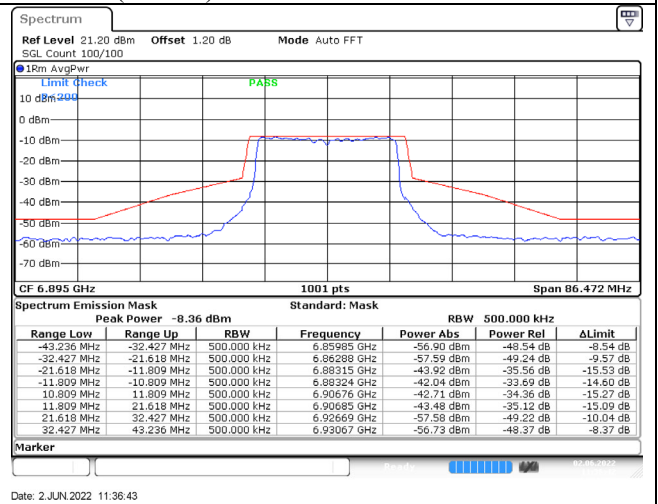

802.11ax (20MHz) / 6855MHz / Chain A / NSS-4

802.11ax (20MHz) / 6855MHz / Chain B / NSS-4

802.11ax (20MHz) / 6855MHz / Chain C / NSS-4

802.11ax (20MHz) / 6855MHz / Chain D / NSS-4

802.11ax (20MHz) / 6875MHz / Chain A / NSS-4

802.11ax (20MHz) / 6875MHz / Chain B / NSS-4

Date: 2 JUN 2022 11:28:12

Date: 2 JUN 2022 11:28:46

802.11ax (20MHz) / 6875MHz / Chain C / NSS-4

Date: 2 JUN 2022 11:30:45

802.11ax (20MHz) / 6875MHz / Chain D / NSS-4

Date: 2 JUN 2022 11:33:51

802.11ax (20MHz) / 6895MHz / Chain A / NSS-4

Date: 2 JUN 2022 11:35:36

802.11ax (20MHz) / 6895MHz / Chain B / NSS-4

Date: 2 JUN 2022 11:36:43

802.11ax (20MHz) / 6895MHz / Chain C / NSS-4

802.11ax (20MHz) / 6895MHz / Chain D / NSS-4

802.11ax (20MHz) / 7015MHz / Chain A / NSS-4

802.11ax (20MHz) / 7015MHz / Chain B / NSS-4

802.11ax (20MHz) / 7015MHz / Chain C / NSS-4

802.11ax (20MHz) / 7015MHz / Chain D / NSS-4