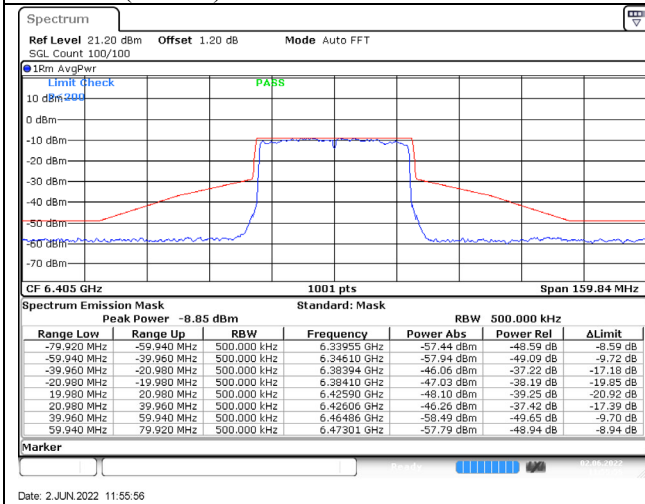

Date: 2 JUN 2022 11:55:05

Date: 2 JUN 2022 11:47:19

802.11ax (40MHz) / 6125MHz / Chain A / NSS-4

802.11ax (40MHz) / 6125MHz / Chain B / NSS-4

Date: 2 JUN 2022 11:48:54

Date: 2 JUN 2022 11:50:06

802.11ax (40MHz) / 6125MHz / Chain C / NSS-4

802.11ax (40MHz) / 6125MHz / Chain D / NSS-4

802.11ax (40MHz) / 6245MHz / Chain A / NSS-4

802.11ax (40MHz) / 6245MHz / Chain B / NSS-4

802.11ax (40MHz) / 6245MHz / Chain C / NSS-4

802.11ax (40MHz) / 6245MHz / Chain D / NSS-4

802.11ax (40MHz) / 6405MHz / Chain A / NSS-4

802.11ax (40MHz) / 6405MHz / Chain B / NSS-4