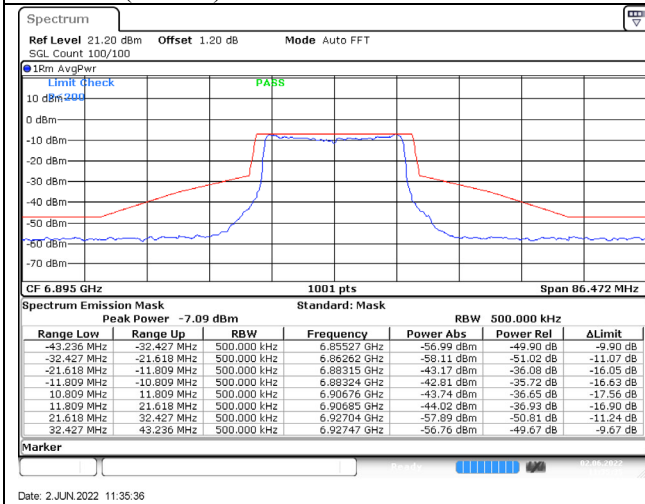

802.11ax (20MHz) / 6855MHz / Chain A / NSS-4

802.11ax (20MHz) / 6855MHz / Chain B / NSS-4

802.11ax (20MHz) / 6855MHz / Chain C / NSS-4

802.11ax (20MHz) / 6855MHz / Chain D / NSS-4

802.11ax (20MHz) / 6875MHz / Chain A / NSS-4

802.11ax (20MHz) / 6875MHz / Chain B / NSS-4

Date: 2 JUN 2022 11:28:12

Date: 2 JUN 2022 11:28:46

802.11ax (20MHz) / 6875MHz / Chain C / NSS-4

Date: 2 JUN 2022 11:30:45

802.11ax (20MHz) / 6875MHz / Chain D / NSS-4

Date: 2 JUN 2022 11:33:51

802.11ax (20MHz) / 6895MHz / Chain A / NSS-4

Date: 2 JUN 2022 11:35:36

802.11ax (20MHz) / 6895MHz / Chain B / NSS-4

Date: 2 JUN 2022 11:36:43

802.11ax (20MHz) / 6895MHz / Chain C / NSS-4

802.11ax (20MHz) / 6895MHz / Chain D / NSS-4

802.11ax (20MHz) / 7015MHz / Chain A / NSS-4

802.11ax (20MHz) / 7015MHz / Chain B / NSS-4

802.11ax (20MHz) / 7015MHz / Chain C / NSS-4

802.11ax (20MHz) / 7015MHz / Chain D / NSS-4