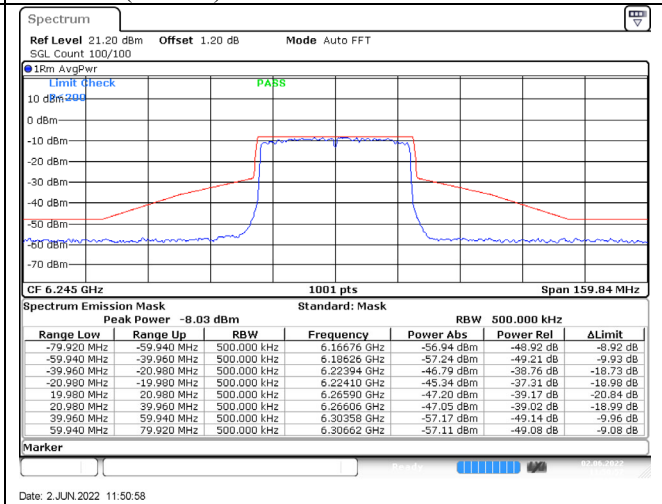

802.11ax (20MHz) / 7095MHz / Chain A / NSS-4

802.11ax (20MHz) / 7095MHz / Chain B / NSS-4

Date: 2 JUN 2022 11:42:43

Date: 2 JUN 2022 11:43:41

802.11ax (20MHz) / 7095MHz / Chain C / NSS-4

802.11ax (20MHz) / 7095MHz / Chain D / NSS-4

Date: 2 JUN 2022 11:55:05

Date: 2 JUN 2022 11:47:19

802.11ax (40MHz) / 6125MHz / Chain A / NSS-4

802.11ax (40MHz) / 6125MHz / Chain B / NSS-4

Date: 2 JUN 2022 11:48:54

Date: 2 JUN 2022 11:50:06

802.11ax (40MHz) / 6125MHz / Chain C / NSS-4

802.11ax (40MHz) / 6125MHz / Chain D / NSS-4

802.11ax (40MHz) / 6245MHz / Chain A / NSS-4

802.11ax (40MHz) / 6245MHz / Chain B / NSS-4

802.11ax (40MHz) / 6245MHz / Chain C / NSS-4

802.11ax (40MHz) / 6245MHz / Chain D / NSS-4