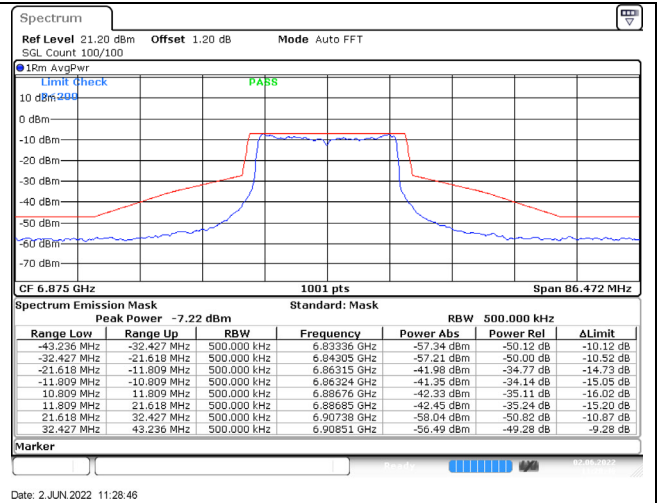

802.11ax (20MHz) / 6855MHz / Chain A / NSS-4

802.11ax (20MHz) / 6855MHz / Chain B / NSS-4

802.11ax (20MHz) / 6855MHz / Chain C / NSS-4

802.11ax (20MHz) / 6855MHz / Chain D / NSS-4

802.11ax (20MHz) / 6875MHz / Chain A / NSS-4

802.11ax (20MHz) / 6875MHz / Chain B / NSS-4

Date: 2 JUN 2022 11:28:12

Date: 2 JUN 2022 11:28:46

802.11ax (20MHz) / 6875MHz / Chain C / NSS-4

Date: 2 JUN 2022 11:30:45

802.11ax (20MHz) / 6875MHz / Chain D / NSS-4

Date: 2 JUN 2022 11:33:51

802.11ax (20MHz) / 6895MHz / Chain A / NSS-4

Date: 2 JUN 2022 11:35:36

802.11ax (20MHz) / 6895MHz / Chain B / NSS-4

Date: 2 JUN 2022 11:36:43

802.11ax (20MHz) / 6895MHz / Chain C / NSS-4