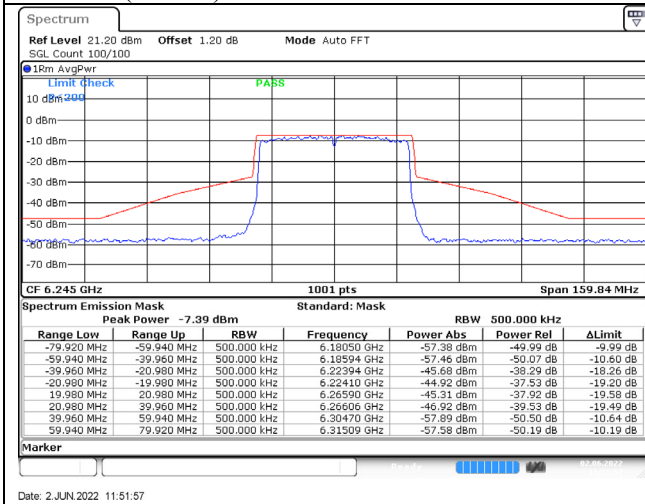

802.11ax (20MHz) / 7095MHz / Chain A / NSS-4

802.11ax (20MHz) / 7095MHz / Chain B / NSS-4

Date: 2 JUN 2022 11:42:43

Date: 2 JUN 2022 11:43:41

802.11ax (20MHz) / 7095MHz / Chain C / NSS-4

802.11ax (20MHz) / 7095MHz / Chain D / NSS-4

Date: 2 JUN 2022 11:55:05

Date: 2 JUN 2022 11:47:19

802.11ax (40MHz) / 6125MHz / Chain A / NSS-4

802.11ax (40MHz) / 6125MHz / Chain B / NSS-4

Date: 2 JUN 2022 11:48:54

Date: 2 JUN 2022 11:50:06

802.11ax (40MHz) / 6125MHz / Chain C / NSS-4

802.11ax (40MHz) / 6125MHz / Chain D / NSS-4

802.11ax (40MHz) / 6245MHz / Chain A / NSS-4

802.11ax (40MHz) / 6245MHz / Chain B / NSS-4

802.11ax (40MHz) / 6245MHz / Chain C / NSS-4

802.11ax (40MHz) / 6245MHz / Chain D / NSS-4

802.11ax (40MHz) / 6405MHz / Chain A / NSS-4

802.11ax (40MHz) / 6405MHz / Chain B / NSS-4