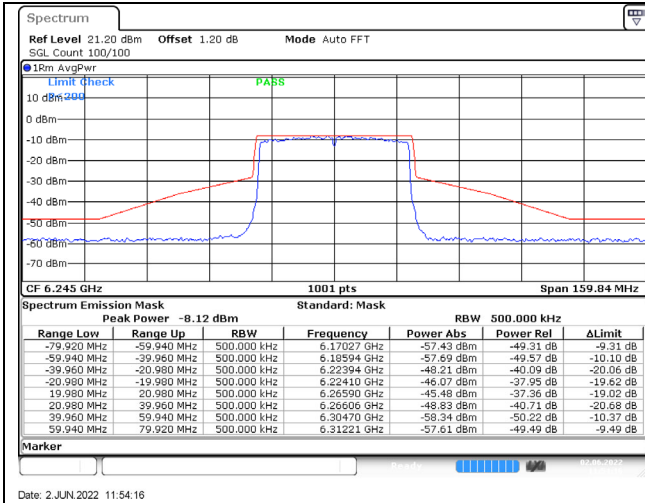

802.11ax (20MHz) / 7095MHz / Chain A / NSS-4

802.11ax (20MHz) / 7095MHz / Chain B / NSS-4

Date: 2 JUN 2022 11:42:43

Date: 2 JUN 2022 11:43:41

802.11ax (20MHz) / 7095MHz / Chain C / NSS-4

802.11ax (20MHz) / 7095MHz / Chain D / NSS-4

Date: 2 JUN 2022 11:55:05

Date: 2 JUN 2022 11:47:19

802.11ax (40MHz) / 6125MHz / Chain A / NSS-4

802.11ax (40MHz) / 6125MHz / Chain B / NSS-4

Date: 2 JUN 2022 11:48:54

Date: 2 JUN 2022 11:50:06

802.11ax (40MHz) / 6125MHz / Chain C / NSS-4

802.11ax (40MHz) / 6125MHz / Chain D / NSS-4

802.11ax (40MHz) / 6245MHz / Chain A / NSS-4

802.11ax (40MHz) / 6245MHz / Chain B / NSS-4

802.11ax (40MHz) / 6245MHz / Chain C / NSS-4

802.11ax (40MHz) / 6245MHz / Chain D / NSS-4