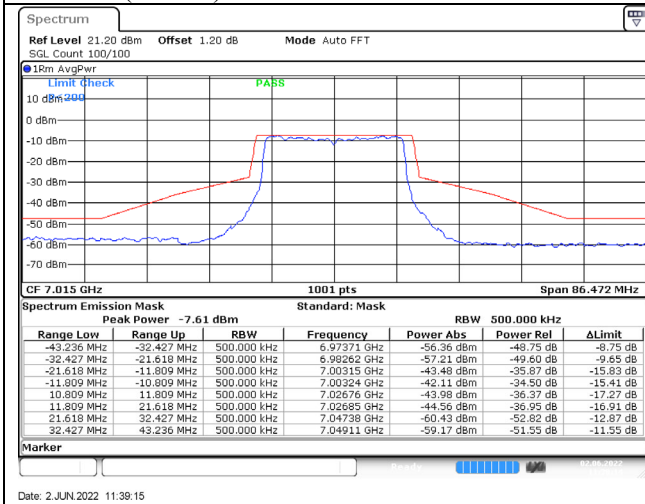

Date: 2 JUN 2022 11:33:51

802.11ax (20MHz) / 6895MHz / Chain A / NSS-4

Date: 2 JUN 2022 11:35:36

802.11ax (20MHz) / 6895MHz / Chain B / NSS-4

Date: 2 JUN 2022 11:36:43

802.11ax (20MHz) / 6895MHz / Chain C / NSS-4

802.11ax (20MHz) / 6895MHz / Chain D / NSS-4

802.11ax (20MHz) / 7015MHz / Chain A / NSS-4

802.11ax (20MHz) / 7015MHz / Chain B / NSS-4

802.11ax (20MHz) / 7015MHz / Chain C / NSS-4

802.11ax (20MHz) / 7015MHz / Chain D / NSS-4

802.11ax (20MHz) / 7095MHz / Chain A / NSS-4

802.11ax (20MHz) / 7095MHz / Chain B / NSS-4

Date: 2 JUN 2022 11:42:43

Date: 2 JUN 2022 11:43:41

802.11ax (20MHz) / 7095MHz / Chain C / NSS-4

802.11ax (20MHz) / 7095MHz / Chain D / NSS-4