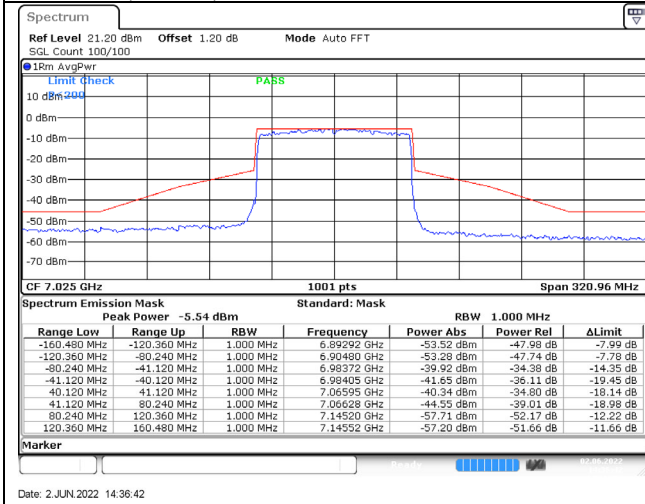

802.11ax (80MHz) / 6785MHz / Chain D / NSS-4

802.11ax (80MHz) / 6865MHz / Chain A / NSS-4

802.11ax (80MHz) / 6865MHz / Chain B / NSS-4

802.11ax (80MHz) / 6865MHz / Chain C / NSS-4

802.11ax (80MHz) / 6865MHz / Chain D / NSS-4

Date: 2 JUN 2022 14:31:00

Date: 2 JUN 2022 14:31:38

802.11ax (80MHz) / 6945MHz / Chain A / NSS-4

Date: 2 JUN 2022 14:32:22

802.11ax (80MHz) / 6945MHz / Chain B / NSS-4

Date: 2 JUN 2022 14:33:00

802.11ax (80MHz) / 6945MHz / Chain C / NSS-4

Date: 2 JUN 2022 14:36:42

802.11ax (80MHz) / 6945MHz / Chain D / NSS-4

Date: 2 JUN 2022 14:35:16

802.11ax (80MHz) / 7025MHz / Chain A / NSS-4

802.11ax (80MHz) / 7025MHz / Chain B / NSS-4

Date: 2 JUN 2022 14:34:37

Date: 2 JUN 2022 14:33:52

802.11ax (80MHz) / 7025MHz / Chain C / NSS-4

802.11ax (80MHz) / 7025MHz / Chain D / NSS-4

Date: 2 JUN 2022 14:39:20

Date: 2 JUN 2022 14:41:42

802.11ax (160MHz) / 6185MHz / Chain A / NSS-4