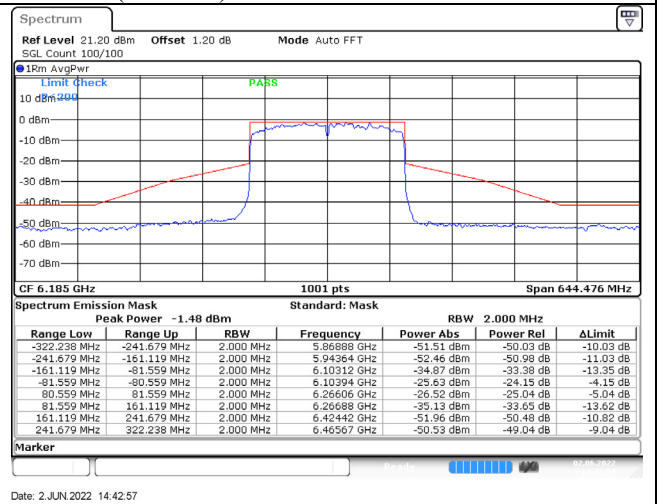

Date: 2 JUN 2022 14:36:42

802.11ax (80MHz) / 6945MHz / Chain D / NSS-4

Date: 2 JUN 2022 14:35:16

802.11ax (80MHz) / 7025MHz / Chain A / NSS-4

802.11ax (80MHz) / 7025MHz / Chain B / NSS-4

Date: 2 JUN 2022 14:34:37

Date: 2 JUN 2022 14:33:52

802.11ax (80MHz) / 7025MHz / Chain C / NSS-4

802.11ax (80MHz) / 7025MHz / Chain D / NSS-4

Date: 2 JUN 2022 14:39:20

Date: 2 JUN 2022 14:41:42

802.11ax (160MHz) / 6185MHz / Chain A / NSS-4

802.11ax (160MHz) / 6185MHz / Chain B / NSS-4

Date: 2 JUN 2022 14:42:23

Date: 2 JUN 2022 14:42:57

802.11ax (160MHz) / 6185MHz / Chain C / NSS-4

802.11ax (160MHz) / 6185MHz / Chain D / NSS-4