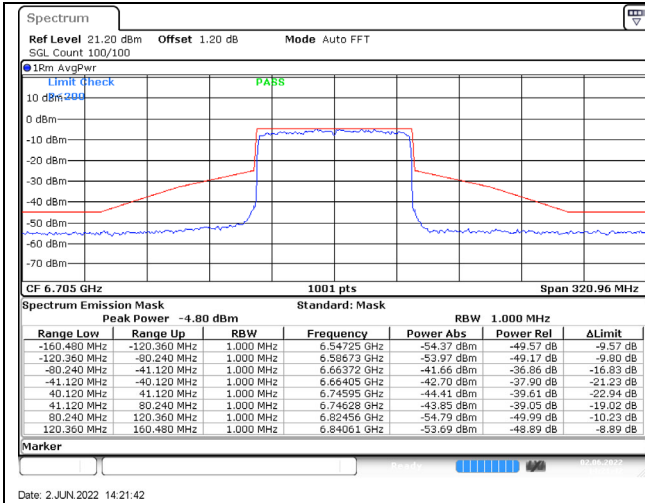

Date: 2 JUN 2022 14:13:00

802.11ax (80MHz) / 6625MHz / Chain B / NSS-4

Date: 2 JUN 2022 14:13:52

802.11ax (80MHz) / 6625MHz / Chain C / NSS-4

802.11ax (80MHz) / 6625MHz / Chain D / NSS-4

Date: 2 JUN 2022 14:21:42

Date: 2 JUN 2022 14:20:57

802.11ax (80MHz) / 6705MHz / Chain A / NSS-4

Date: 2 JUN 2022 14:18:54

802.11ax (80MHz) / 6705MHz / Chain B / NSS-4

Date: 2 JUN 2022 14:15:30

802.11ax (80MHz) / 6705MHz / Chain C / NSS-4

Date: 2 JUN 2022 14:24:02

802.11ax (80MHz) / 6705MHz / Chain D / NSS-4

Date: 2 JUN 2022 14:24:41

802.11ax (80MHz) / 6785MHz / Chain A / NSS-4

802.11ax (80MHz) / 6785MHz / Chain B / NSS-4

802.11ax (80MHz) / 6785MHz / Chain C / NSS-4