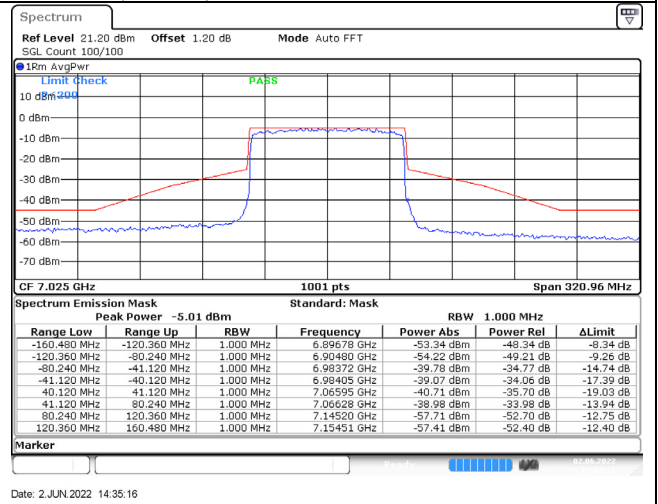

802.11ax (80MHz) / 6785MHz / Chain D / NSS-4

802.11ax (80MHz) / 6865MHz / Chain A / NSS-4

802.11ax (80MHz) / 6865MHz / Chain B / NSS-4

802.11ax (80MHz) / 6865MHz / Chain C / NSS-4

802.11ax (80MHz) / 6865MHz / Chain D / NSS-4

Date: 2 JUN 2022 14:31:00

Date: 2 JUN 2022 14:31:38

802.11ax (80MHz) / 6945MHz / Chain A / NSS-4

Date: 2 JUN 2022 14:32:22

802.11ax (80MHz) / 6945MHz / Chain B / NSS-4

Date: 2 JUN 2022 14:33:00

802.11ax (80MHz) / 6945MHz / Chain C / NSS-4

Date: 2 JUN 2022 14:36:42

802.11ax (80MHz) / 6945MHz / Chain D / NSS-4

Date: 2 JUN 2022 14:35:16

802.11ax (80MHz) / 7025MHz / Chain A / NSS-4

802.11ax (80MHz) / 7025MHz / Chain B / NSS-4

Date: 2 JUN 2022 14:34:37

Date: 2 JUN 2022 14:33:52

802.11ax (80MHz) / 7025MHz / Chain C / NSS-4

802.11ax (80MHz) / 7025MHz / Chain D / NSS-4

Date: 2 JUN 2022 14:39:20

Date: 2 JUN 2022 14:41:42

802.11ax (160MHz) / 6185MHz / Chain A / NSS-4