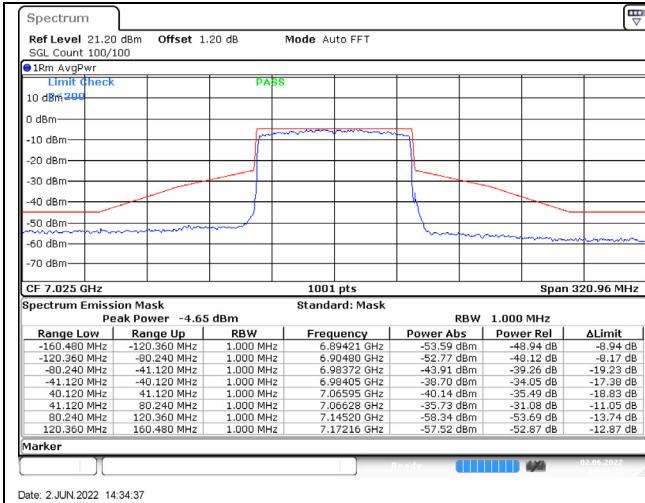

Date: 2 JUN 2022 14:31:00

Date: 2 JUN 2022 14:31:38

802.11ax (80MHz) / 6945MHz / Chain A / NSS-4

Date: 2 JUN 2022 14:32:22

802.11ax (80MHz) / 6945MHz / Chain B / NSS-4

Date: 2 JUN 2022 14:33:00

802.11ax (80MHz) / 6945MHz / Chain C / NSS-4

Date: 2 JUN 2022 14:36:42

802.11ax (80MHz) / 6945MHz / Chain D / NSS-4

Date: 2 JUN 2022 14:35:16

802.11ax (80MHz) / 7025MHz / Chain A / NSS-4

802.11ax (80MHz) / 7025MHz / Chain B / NSS-4

Date: 2 JUN 2022 14:34:37

Date: 2 JUN 2022 14:33:52

802.11ax (80MHz) / 7025MHz / Chain C / NSS-4

802.11ax (80MHz) / 7025MHz / Chain D / NSS-4

Date: 2 JUN 2022 14:39:20

Date: 2 JUN 2022 14:41:42

802.11ax (160MHz) / 6185MHz / Chain A / NSS-4

802.11ax (160MHz) / 6185MHz / Chain B / NSS-4

Date: 2 JUN 2022 14:42:23

Date: 2 JUN 2022 14:42:57

802.11ax (160MHz) / 6185MHz / Chain C / NSS-4

802.11ax (160MHz) / 6185MHz / Chain D / NSS-4