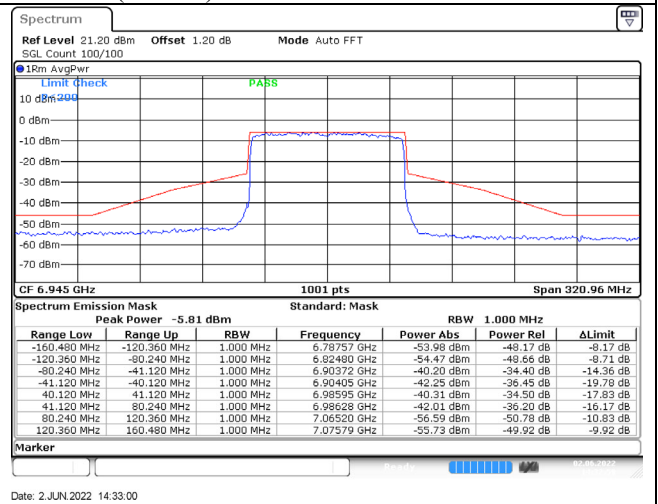

802.11ax (80MHz) / 6785MHz / Chain D / NSS-4

802.11ax (80MHz) / 6865MHz / Chain A / NSS-4

802.11ax (80MHz) / 6865MHz / Chain B / NSS-4

802.11ax (80MHz) / 6865MHz / Chain C / NSS-4

802.11ax (80MHz) / 6865MHz / Chain D / NSS-4

Date: 2 JUN 2022 14:31:00

Date: 2 JUN 2022 14:31:38

802.11ax (80MHz) / 6945MHz / Chain A / NSS-4

Date: 2 JUN 2022 14:32:22

802.11ax (80MHz) / 6945MHz / Chain B / NSS-4

Date: 2 JUN 2022 14:33:00

802.11ax (80MHz) / 6945MHz / Chain C / NSS-4

Date: 2 JUN 2022 14:36:42

802.11ax (80MHz) / 6945MHz / Chain D / NSS-4

Date: 2 JUN 2022 14:35:16

802.11ax (80MHz) / 7025MHz / Chain A / NSS-4

802.11ax (80MHz) / 7025MHz / Chain B / NSS-4

Date: 2 JUN 2022 14:34:37

Date: 2 JUN 2022 14:33:52

802.11ax (80MHz) / 7025MHz / Chain C / NSS-4

802.11ax (80MHz) / 7025MHz / Chain D / NSS-4

Date: 2 JUN 2022 14:39:20

Date: 2 JUN 2022 14:41:42

802.11ax (160MHz) / 6185MHz / Chain A / NSS-4