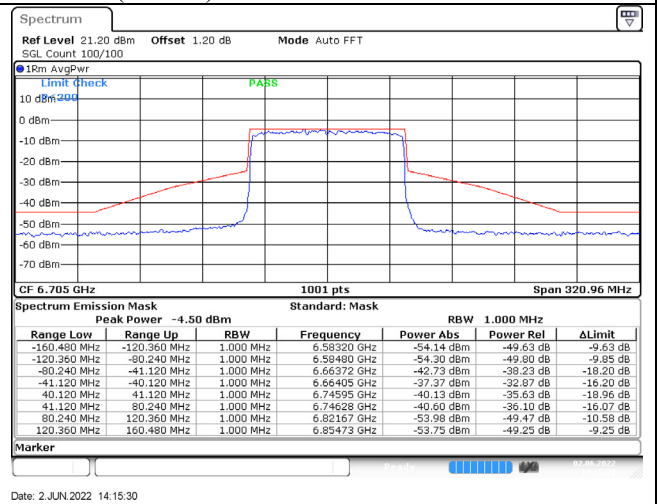

Date: 2 JUN 2022 14:13:00

802.11ax (80MHz) / 6625MHz / Chain B / NSS-4

Date: 2 JUN 2022 14:13:52

802.11ax (80MHz) / 6625MHz / Chain C / NSS-4

802.11ax (80MHz) / 6625MHz / Chain D / NSS-4

Date: 2 JUN 2022 14:21:42

Date: 2 JUN 2022 14:20:57

802.11ax (80MHz) / 6705MHz / Chain A / NSS-4

Date: 2 JUN 2022 14:18:54

802.11ax (80MHz) / 6705MHz / Chain B / NSS-4

Date: 2 JUN 2022 14:15:30

802.11ax (80MHz) / 6705MHz / Chain C / NSS-4

Date: 2 JUN 2022 14:24:02

802.11ax (80MHz) / 6705MHz / Chain D / NSS-4

Date: 2 JUN 2022 14:24:41

802.11ax (80MHz) / 6785MHz / Chain A / NSS-4

802.11ax (80MHz) / 6785MHz / Chain B / NSS-4

802.11ax (80MHz) / 6785MHz / Chain C / NSS-4