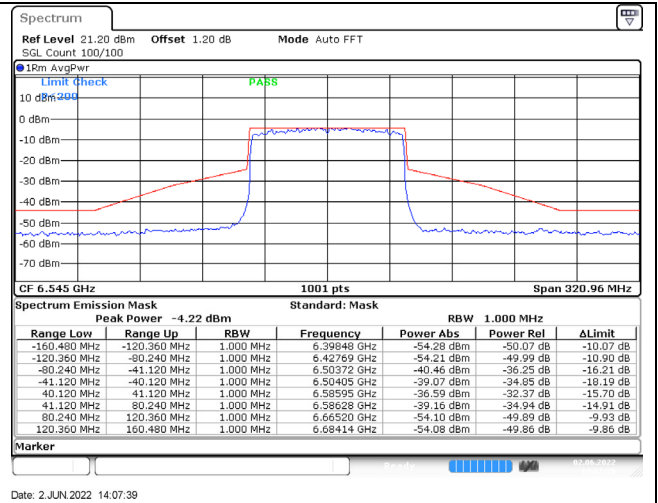

Date: 2 JUN 2022 14:09:17

Date: 2 JUN 2022 14:07:39

802.11ax (80MHz) / 6545MHz / Chain C / NSS-4

Date: 2 JUN 2022 14:11:43

802.11ax (80MHz) / 6545MHz / Chain D / NSS-4

Date: 2 JUN 2022 14:12:23

802.11ax (80MHz) / 6625MHz / Chain A / NSS-4

Date: 2 JUN 2022 14:13:00

802.11ax (80MHz) / 6625MHz / Chain B / NSS-4

Date: 2 JUN 2022 14:13:52

802.11ax (80MHz) / 6625MHz / Chain C / NSS-4

802.11ax (80MHz) / 6625MHz / Chain D / NSS-4

Date: 2 JUN 2022 14:21:42

Date: 2 JUN 2022 14:20:57

802.11ax (80MHz) / 6705MHz / Chain A / NSS-4

Date: 2 JUN 2022 14:18:54

802.11ax (80MHz) / 6705MHz / Chain B / NSS-4

Date: 2 JUN 2022 14:15:30

802.11ax (80MHz) / 6705MHz / Chain C / NSS-4