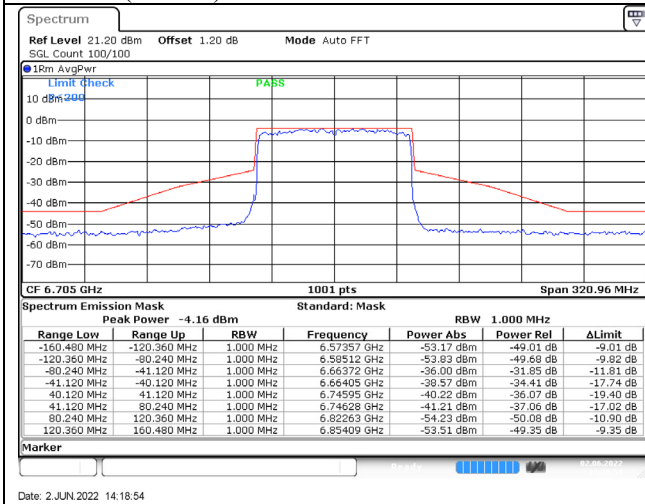

Date: 2 JUN 2022 14:13:00

802.11ax (80MHz) / 6625MHz / Chain B / NSS-4

Date: 2 JUN 2022 14:13:52

802.11ax (80MHz) / 6625MHz / Chain C / NSS-4

802.11ax (80MHz) / 6625MHz / Chain D / NSS-4

Date: 2 JUN 2022 14:21:42

Date: 2 JUN 2022 14:20:57

802.11ax (80MHz) / 6705MHz / Chain A / NSS-4

Date: 2 JUN 2022 14:18:54

802.11ax (80MHz) / 6705MHz / Chain B / NSS-4

Date: 2 JUN 2022 14:15:30

802.11ax (80MHz) / 6705MHz / Chain C / NSS-4

Date: 2 JUN 2022 14:24:02

802.11ax (80MHz) / 6705MHz / Chain D / NSS-4

Date: 2 JUN 2022 14:24:41

802.11ax (80MHz) / 6785MHz / Chain A / NSS-4

802.11ax (80MHz) / 6785MHz / Chain B / NSS-4

802.11ax (80MHz) / 6785MHz / Chain C / NSS-4