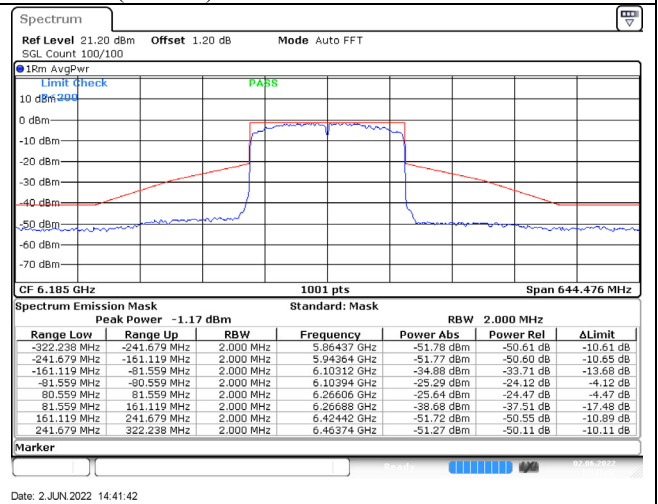

Date: 2 JUN 2022 14:31:00

Date: 2 JUN 2022 14:31:38

802.11ax (80MHz) / 6945MHz / Chain A / NSS-4

Date: 2 JUN 2022 14:32:22

802.11ax (80MHz) / 6945MHz / Chain B / NSS-4

Date: 2 JUN 2022 14:33:00

802.11ax (80MHz) / 6945MHz / Chain C / NSS-4

Date: 2 JUN 2022 14:36:42

802.11ax (80MHz) / 6945MHz / Chain D / NSS-4

Date: 2 JUN 2022 14:35:16

802.11ax (80MHz) / 7025MHz / Chain A / NSS-4

802.11ax (80MHz) / 7025MHz / Chain B / NSS-4

Date: 2 JUN 2022 14:34:37

Date: 2 JUN 2022 14:33:52

802.11ax (80MHz) / 7025MHz / Chain C / NSS-4

802.11ax (80MHz) / 7025MHz / Chain D / NSS-4

Date: 2 JUN 2022 14:39:20

Date: 2 JUN 2022 14:41:42

802.11ax (160MHz) / 6185MHz / Chain A / NSS-4

802.11ax (160MHz) / 6185MHz / Chain B / NSS-4

Date: 2 JUN 2022 14:42:23

Date: 2 JUN 2022 14:42:57

802.11ax (160MHz) / 6185MHz / Chain C / NSS-4

802.11ax (160MHz) / 6185MHz / Chain D / NSS-4