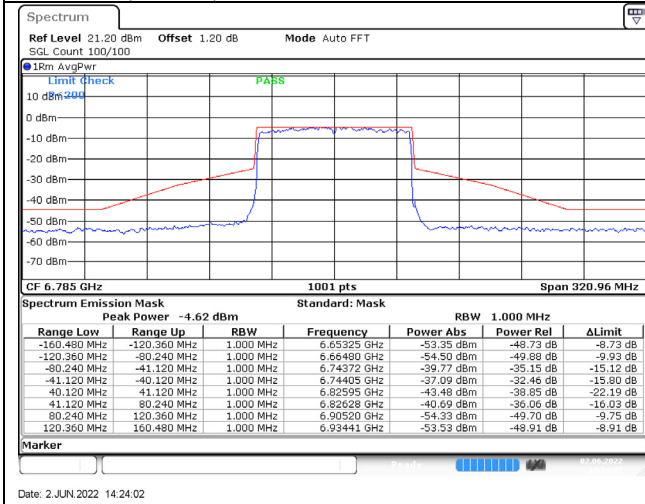

Date: 2 JUN 2022 14:20:57

802.11ax (80MHz) / 6705MHz / Chain A / NSS-4

Date: 2 JUN 2022 14:18:54

802.11ax (80MHz) / 6705MHz / Chain B / NSS-4

Date: 2 JUN 2022 14:15:30

802.11ax (80MHz) / 6705MHz / Chain C / NSS-4

Date: 2 JUN 2022 14:24:02

802.11ax (80MHz) / 6705MHz / Chain D / NSS-4

Date: 2 JUN 2022 14:24:41

802.11ax (80MHz) / 6785MHz / Chain A / NSS-4

802.11ax (80MHz) / 6785MHz / Chain B / NSS-4

802.11ax (80MHz) / 6785MHz / Chain C / NSS-4