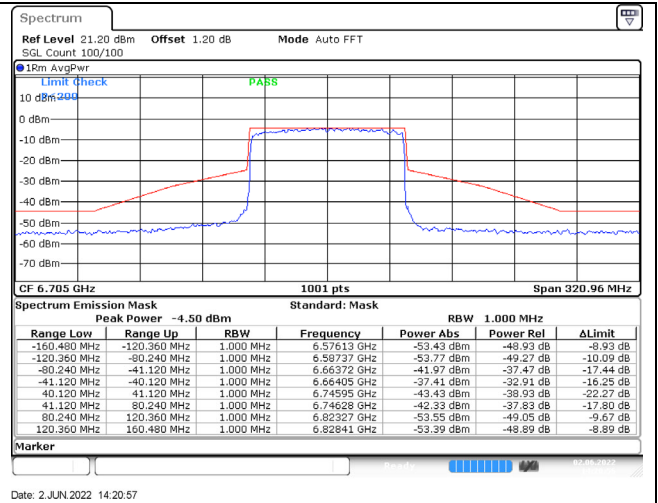

Date: 2 JUN 2022 14:13:00

802.11ax (80MHz) / 6625MHz / Chain B / NSS-4

Date: 2 JUN 2022 14:13:52

802.11ax (80MHz) / 6625MHz / Chain C / NSS-4

802.11ax (80MHz) / 6625MHz / Chain D / NSS-4

Date: 2 JUN 2022 14:21:42

Date: 2 JUN 2022 14:20:57

802.11ax (80MHz) / 6705MHz / Chain A / NSS-4

Date: 2 JUN 2022 14:18:54

802.11ax (80MHz) / 6705MHz / Chain B / NSS-4

Date: 2 JUN 2022 14:15:30

802.11ax (80MHz) / 6705MHz / Chain C / NSS-4

Date: 2 JUN 2022 14:24:02

802.11ax (80MHz) / 6705MHz / Chain D / NSS-4

Date: 2 JUN 2022 14:24:41

802.11ax (80MHz) / 6785MHz / Chain A / NSS-4

802.11ax (80MHz) / 6785MHz / Chain B / NSS-4

802.11ax (80MHz) / 6785MHz / Chain C / NSS-4