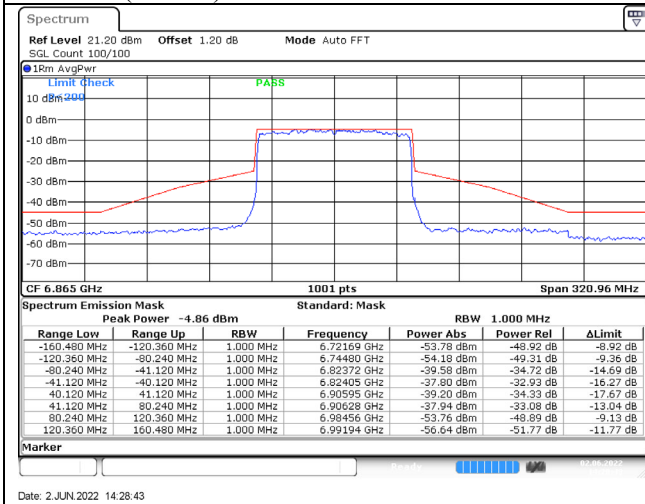

Date: 2 JUN 2022 14:20:57

802.11ax (80MHz) / 6705MHz / Chain A / NSS-4

Date: 2 JUN 2022 14:18:54

802.11ax (80MHz) / 6705MHz / Chain B / NSS-4

Date: 2 JUN 2022 14:15:30

802.11ax (80MHz) / 6705MHz / Chain C / NSS-4

Date: 2 JUN 2022 14:24:02

802.11ax (80MHz) / 6705MHz / Chain D / NSS-4

Date: 2 JUN 2022 14:24:41

802.11ax (80MHz) / 6785MHz / Chain A / NSS-4

802.11ax (80MHz) / 6785MHz / Chain B / NSS-4

802.11ax (80MHz) / 6785MHz / Chain C / NSS-4

802.11ax (80MHz) / 6785MHz / Chain D / NSS-4

802.11ax (80MHz) / 6865MHz / Chain A / NSS-4

802.11ax (80MHz) / 6865MHz / Chain B / NSS-4

802.11ax (80MHz) / 6865MHz / Chain C / NSS-4

802.11ax (80MHz) / 6865MHz / Chain D / NSS-4

Date: 2 JUN 2022 14:31:00

Date: 2 JUN 2022 14:31:38

802.11ax (80MHz) / 6945MHz / Chain A / NSS-4

Date: 2 JUN 2022 14:32:22

802.11ax (80MHz) / 6945MHz / Chain B / NSS-4

Date: 2 JUN 2022 14:33:00

802.11ax (80MHz) / 6945MHz / Chain C / NSS-4