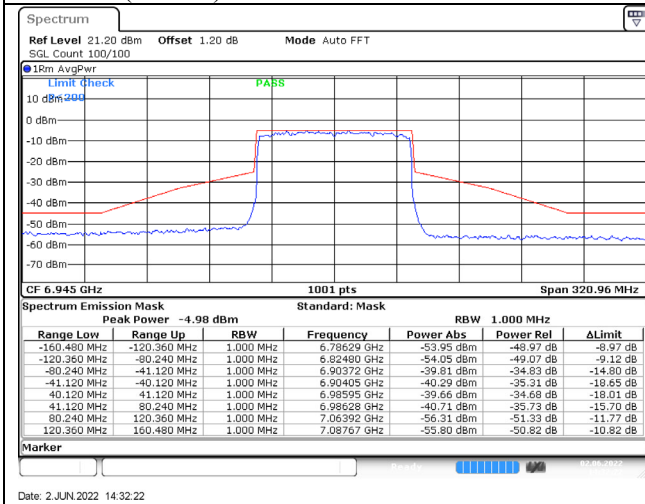

Date: 2 JUN 2022 14:24:02

802.11ax (80MHz) / 6705MHz / Chain D / NSS-4

Date: 2 JUN 2022 14:24:41

802.11ax (80MHz) / 6785MHz / Chain A / NSS-4

802.11ax (80MHz) / 6785MHz / Chain B / NSS-4

802.11ax (80MHz) / 6785MHz / Chain C / NSS-4

802.11ax (80MHz) / 6785MHz / Chain D / NSS-4

802.11ax (80MHz) / 6865MHz / Chain A / NSS-4

802.11ax (80MHz) / 6865MHz / Chain B / NSS-4

802.11ax (80MHz) / 6865MHz / Chain C / NSS-4

802.11ax (80MHz) / 6865MHz / Chain D / NSS-4

Date: 2 JUN 2022 14:31:00

Date: 2 JUN 2022 14:31:38

802.11ax (80MHz) / 6945MHz / Chain A / NSS-4

Date: 2 JUN 2022 14:32:22

802.11ax (80MHz) / 6945MHz / Chain B / NSS-4

Date: 2 JUN 2022 14:33:00

802.11ax (80MHz) / 6945MHz / Chain C / NSS-4

Date: 2 JUN 2022 14:36:42

802.11ax (80MHz) / 6945MHz / Chain D / NSS-4

Date: 2 JUN 2022 14:35:16

802.11ax (80MHz) / 7025MHz / Chain A / NSS-4

802.11ax (80MHz) / 7025MHz / Chain B / NSS-4

Date: 2 JUN 2022 14:34:37