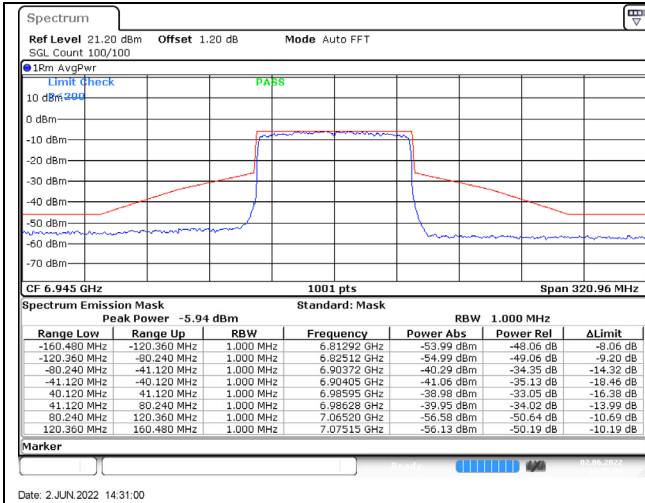

Date: 2 JUN 2022 14:24:02

802.11ax (80MHz) / 6705MHz / Chain D / NSS-4

Date: 2 JUN 2022 14:24:41

802.11ax (80MHz) / 6785MHz / Chain A / NSS-4

802.11ax (80MHz) / 6785MHz / Chain B / NSS-4

802.11ax (80MHz) / 6785MHz / Chain C / NSS-4

802.11ax (80MHz) / 6785MHz / Chain D / NSS-4

802.11ax (80MHz) / 6865MHz / Chain A / NSS-4

802.11ax (80MHz) / 6865MHz / Chain B / NSS-4

802.11ax (80MHz) / 6865MHz / Chain C / NSS-4

802.11ax (80MHz) / 6865MHz / Chain D / NSS-4

Date: 2 JUN 2022 14:31:00

Date: 2 JUN 2022 14:31:38

802.11ax (80MHz) / 6945MHz / Chain A / NSS-4

Date: 2 JUN 2022 14:32:22

802.11ax (80MHz) / 6945MHz / Chain B / NSS-4

Date: 2 JUN 2022 14:33:00

802.11ax (80MHz) / 6945MHz / Chain C / NSS-4

Date: 2 JUN 2022 14:36:42

802.11ax (80MHz) / 6945MHz / Chain D / NSS-4

Date: 2 JUN 2022 14:35:16

802.11ax (80MHz) / 7025MHz / Chain A / NSS-4

802.11ax (80MHz) / 7025MHz / Chain B / NSS-4

Date: 2 JUN 2022 14:34:37