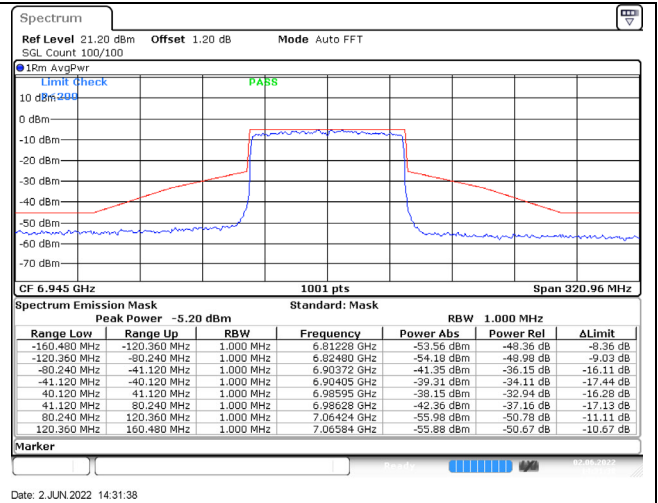

Date: 2 JUN 2022 14:24:02

802.11ax (80MHz) / 6705MHz / Chain D / NSS-4

Date: 2 JUN 2022 14:24:41

802.11ax (80MHz) / 6785MHz / Chain A / NSS-4

802.11ax (80MHz) / 6785MHz / Chain B / NSS-4

802.11ax (80MHz) / 6785MHz / Chain C / NSS-4

802.11ax (80MHz) / 6785MHz / Chain D / NSS-4

802.11ax (80MHz) / 6865MHz / Chain A / NSS-4

802.11ax (80MHz) / 6865MHz / Chain B / NSS-4

802.11ax (80MHz) / 6865MHz / Chain C / NSS-4

802.11ax (80MHz) / 6865MHz / Chain D / NSS-4

Date: 2 JUN 2022 14:31:00

Date: 2 JUN 2022 14:31:38

802.11ax (80MHz) / 6945MHz / Chain A / NSS-4

Date: 2 JUN 2022 14:32:22

802.11ax (80MHz) / 6945MHz / Chain B / NSS-4

Date: 2 JUN 2022 14:33:00

802.11ax (80MHz) / 6945MHz / Chain C / NSS-4

Date: 2 JUN 2022 14:36:42

802.11ax (80MHz) / 6945MHz / Chain D / NSS-4

Date: 2 JUN 2022 14:35:16

802.11ax (80MHz) / 7025MHz / Chain A / NSS-4

802.11ax (80MHz) / 7025MHz / Chain B / NSS-4

Date: 2 JUN 2022 14:34:37