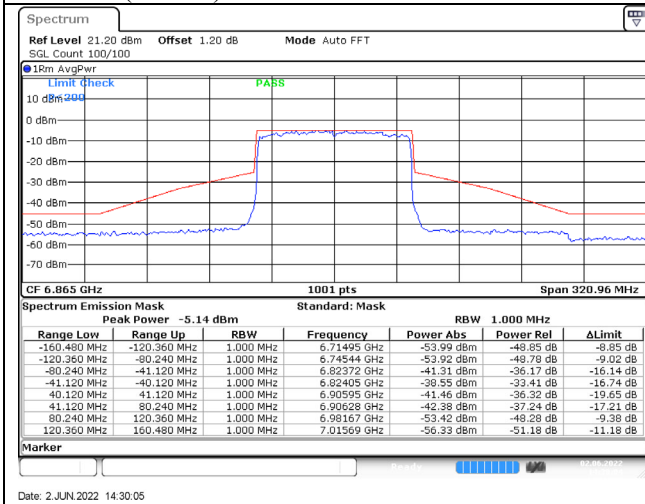

Date: 2 JUN 2022 14:20:57

802.11ax (80MHz) / 6705MHz / Chain A / NSS-4

Date: 2 JUN 2022 14:18:54

802.11ax (80MHz) / 6705MHz / Chain B / NSS-4

Date: 2 JUN 2022 14:15:30

802.11ax (80MHz) / 6705MHz / Chain C / NSS-4

Date: 2 JUN 2022 14:24:02

802.11ax (80MHz) / 6705MHz / Chain D / NSS-4

Date: 2 JUN 2022 14:24:41

802.11ax (80MHz) / 6785MHz / Chain A / NSS-4

802.11ax (80MHz) / 6785MHz / Chain B / NSS-4

802.11ax (80MHz) / 6785MHz / Chain C / NSS-4

802.11ax (80MHz) / 6785MHz / Chain D / NSS-4

802.11ax (80MHz) / 6865MHz / Chain A / NSS-4

802.11ax (80MHz) / 6865MHz / Chain B / NSS-4

802.11ax (80MHz) / 6865MHz / Chain C / NSS-4

802.11ax (80MHz) / 6865MHz / Chain D / NSS-4

Date: 2 JUN 2022 14:31:00

Date: 2 JUN 2022 14:31:38

802.11ax (80MHz) / 6945MHz / Chain A / NSS-4

Date: 2 JUN 2022 14:32:22

802.11ax (80MHz) / 6945MHz / Chain B / NSS-4

Date: 2 JUN 2022 14:33:00

802.11ax (80MHz) / 6945MHz / Chain C / NSS-4