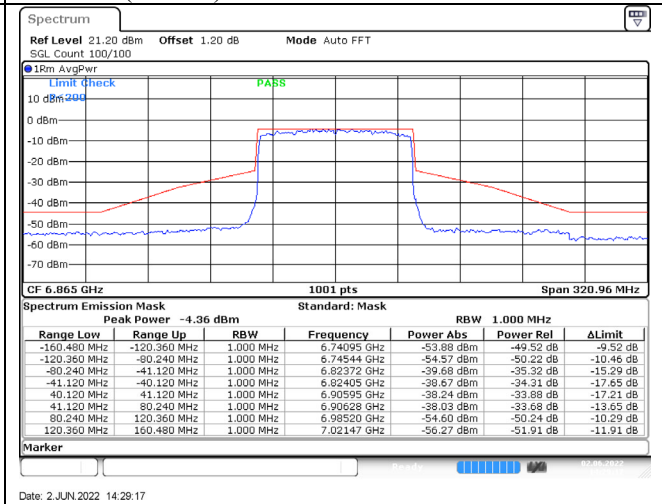

Date: 2 JUN 2022 14:24:02

802.11ax (80MHz) / 6705MHz / Chain D / NSS-4

Date: 2 JUN 2022 14:24:41

802.11ax (80MHz) / 6785MHz / Chain A / NSS-4

802.11ax (80MHz) / 6785MHz / Chain B / NSS-4

802.11ax (80MHz) / 6785MHz / Chain C / NSS-4

802.11ax (80MHz) / 6785MHz / Chain D / NSS-4

802.11ax (80MHz) / 6865MHz / Chain A / NSS-4

802.11ax (80MHz) / 6865MHz / Chain B / NSS-4

802.11ax (80MHz) / 6865MHz / Chain C / NSS-4

802.11ax (80MHz) / 6865MHz / Chain D / NSS-4

Date: 2 JUN 2022 14:31:00

Date: 2 JUN 2022 14:31:38

802.11ax (80MHz) / 6945MHz / Chain A / NSS-4

Date: 2 JUN 2022 14:32:22

802.11ax (80MHz) / 6945MHz / Chain B / NSS-4

Date: 2 JUN 2022 14:33:00

802.11ax (80MHz) / 6945MHz / Chain C / NSS-4