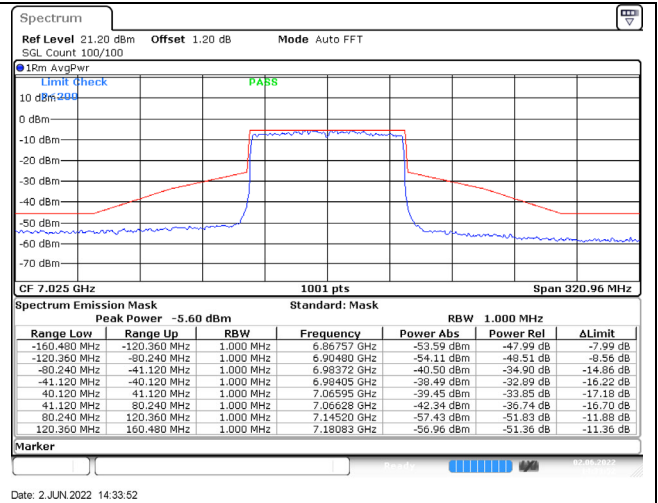

Date: 2 JUN 2022 14:31:00

Date: 2 JUN 2022 14:31:38

802.11ax (80MHz) / 6945MHz / Chain A / NSS-4

Date: 2 JUN 2022 14:32:22

802.11ax (80MHz) / 6945MHz / Chain B / NSS-4

Date: 2 JUN 2022 14:33:00

802.11ax (80MHz) / 6945MHz / Chain C / NSS-4

Date: 2 JUN 2022 14:36:42

802.11ax (80MHz) / 6945MHz / Chain D / NSS-4

Date: 2 JUN 2022 14:35:16

802.11ax (80MHz) / 7025MHz / Chain A / NSS-4

802.11ax (80MHz) / 7025MHz / Chain B / NSS-4

Date: 2 JUN 2022 14:34:37

Date: 2 JUN 2022 14:33:52

802.11ax (80MHz) / 7025MHz / Chain C / NSS-4

802.11ax (80MHz) / 7025MHz / Chain D / NSS-4

Date: 2 JUN 2022 14:39:20

Date: 2 JUN 2022 14:41:42

802.11ax (160MHz) / 6185MHz / Chain A / NSS-4

802.11ax (160MHz) / 6185MHz / Chain B / NSS-4

Date: 2 JUN 2022 14:42:23

Date: 2 JUN 2022 14:42:57

802.11ax (160MHz) / 6185MHz / Chain C / NSS-4

802.11ax (160MHz) / 6185MHz / Chain D / NSS-4