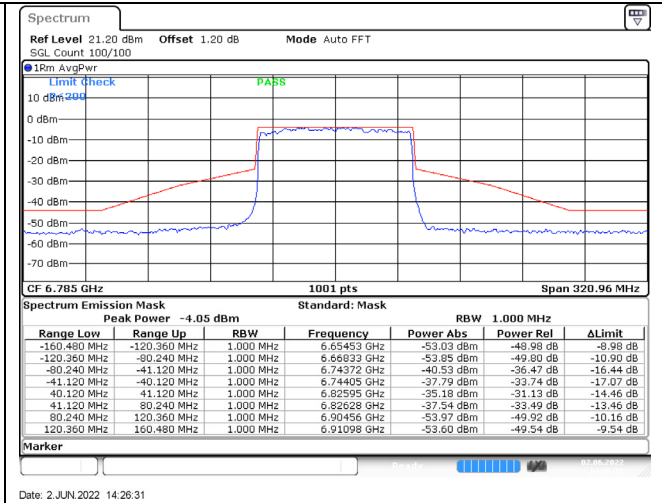

Date: 2 JUN 2022 14:24:02

802.11ax (80MHz) / 6705MHz / Chain D / NSS-4

Date: 2 JUN 2022 14:24:41

802.11ax (80MHz) / 6785MHz / Chain A / NSS-4

802.11ax (80MHz) / 6785MHz / Chain B / NSS-4

802.11ax (80MHz) / 6785MHz / Chain C / NSS-4

802.11ax (80MHz) / 6785MHz / Chain D / NSS-4

802.11ax (80MHz) / 6865MHz / Chain A / NSS-4

802.11ax (80MHz) / 6865MHz / Chain B / NSS-4

802.11ax (80MHz) / 6865MHz / Chain C / NSS-4

802.11ax (80MHz) / 6865MHz / Chain D / NSS-4

Date: 2 JUN 2022 14:31:00

Date: 2 JUN 2022 14:31:38

802.11ax (80MHz) / 6945MHz / Chain A / NSS-4

Date: 2 JUN 2022 14:32:22

802.11ax (80MHz) / 6945MHz / Chain B / NSS-4

Date: 2 JUN 2022 14:33:00

802.11ax (80MHz) / 6945MHz / Chain C / NSS-4