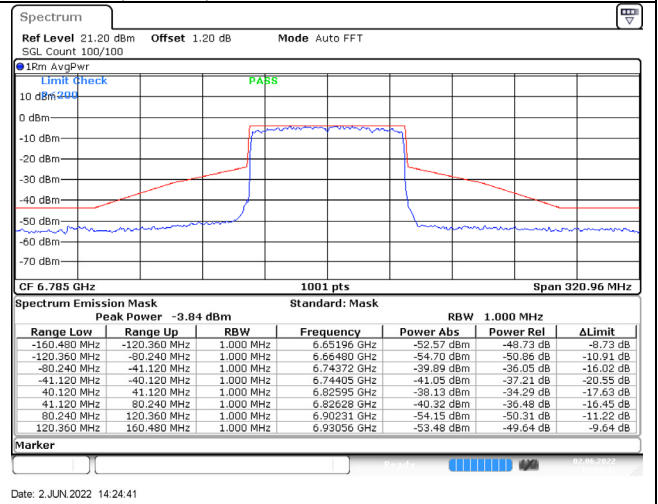

Date: 2 JUN 2022 14:20:57

802.11ax (80MHz) / 6705MHz / Chain A / NSS-4

Date: 2 JUN 2022 14:18:54

802.11ax (80MHz) / 6705MHz / Chain B / NSS-4

Date: 2 JUN 2022 14:15:30

802.11ax (80MHz) / 6705MHz / Chain C / NSS-4

Date: 2 JUN 2022 14:24:02

802.11ax (80MHz) / 6705MHz / Chain D / NSS-4

Date: 2 JUN 2022 14:24:41

802.11ax (80MHz) / 6785MHz / Chain A / NSS-4

802.11ax (80MHz) / 6785MHz / Chain B / NSS-4

802.11ax (80MHz) / 6785MHz / Chain C / NSS-4

802.11ax (80MHz) / 6785MHz / Chain D / NSS-4

802.11ax (80MHz) / 6865MHz / Chain A / NSS-4

802.11ax (80MHz) / 6865MHz / Chain B / NSS-4

802.11ax (80MHz) / 6865MHz / Chain C / NSS-4

802.11ax (80MHz) / 6865MHz / Chain D / NSS-4