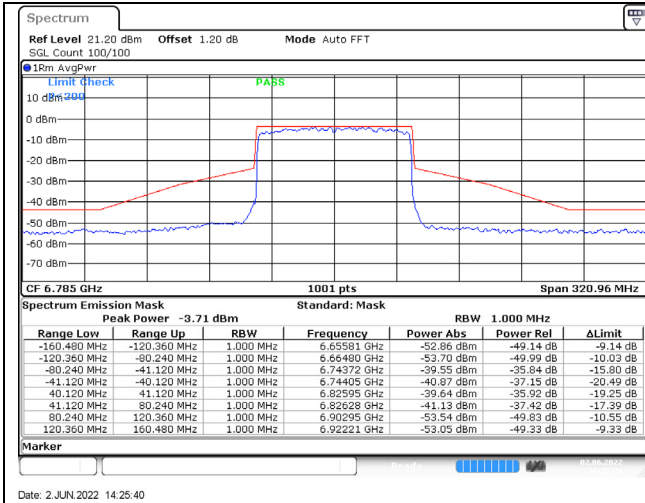

Date: 2 JUN 2022 14:20:57

802.11ax (80MHz) / 6705MHz / Chain A / NSS-4

Date: 2 JUN 2022 14:18:54

802.11ax (80MHz) / 6705MHz / Chain B / NSS-4

Date: 2 JUN 2022 14:15:30

802.11ax (80MHz) / 6705MHz / Chain C / NSS-4

Date: 2 JUN 2022 14:24:02

802.11ax (80MHz) / 6705MHz / Chain D / NSS-4

Date: 2 JUN 2022 14:24:41

802.11ax (80MHz) / 6785MHz / Chain A / NSS-4

802.11ax (80MHz) / 6785MHz / Chain B / NSS-4

802.11ax (80MHz) / 6785MHz / Chain C / NSS-4

802.11ax (80MHz) / 6785MHz / Chain D / NSS-4

802.11ax (80MHz) / 6865MHz / Chain A / NSS-4

802.11ax (80MHz) / 6865MHz / Chain B / NSS-4

802.11ax (80MHz) / 6865MHz / Chain C / NSS-4

802.11ax (80MHz) / 6865MHz / Chain D / NSS-4

Date: 2 JUN 2022 14:31:00

Date: 2 JUN 2022 14:31:38

802.11ax (80MHz) / 6945MHz / Chain A / NSS-4

Date: 2 JUN 2022 14:32:22

802.11ax (80MHz) / 6945MHz / Chain B / NSS-4

Date: 2 JUN 2022 14:33:00

802.11ax (80MHz) / 6945MHz / Chain C / NSS-4