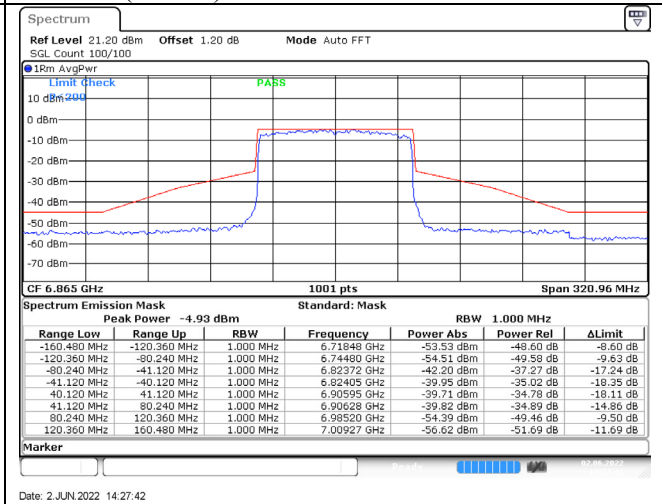

Date: 2 JUN 2022 14:20:57

802.11ax (80MHz) / 6705MHz / Chain A / NSS-4

Date: 2 JUN 2022 14:18:54

802.11ax (80MHz) / 6705MHz / Chain B / NSS-4

Date: 2 JUN 2022 14:15:30

802.11ax (80MHz) / 6705MHz / Chain C / NSS-4

Date: 2 JUN 2022 14:24:02

802.11ax (80MHz) / 6705MHz / Chain D / NSS-4

Date: 2 JUN 2022 14:24:41

802.11ax (80MHz) / 6785MHz / Chain A / NSS-4

802.11ax (80MHz) / 6785MHz / Chain B / NSS-4

802.11ax (80MHz) / 6785MHz / Chain C / NSS-4

802.11ax (80MHz) / 6785MHz / Chain D / NSS-4

802.11ax (80MHz) / 6865MHz / Chain A / NSS-4

802.11ax (80MHz) / 6865MHz / Chain B / NSS-4

802.11ax (80MHz) / 6865MHz / Chain C / NSS-4

802.11ax (80MHz) / 6865MHz / Chain D / NSS-4

Date: 2 JUN 2022 14:31:00

Date: 2 JUN 2022 14:31:38

802.11ax (80MHz) / 6945MHz / Chain A / NSS-4

Date: 2 JUN 2022 14:32:22

802.11ax (80MHz) / 6945MHz / Chain B / NSS-4

Date: 2 JUN 2022 14:33:00

802.11ax (80MHz) / 6945MHz / Chain C / NSS-4