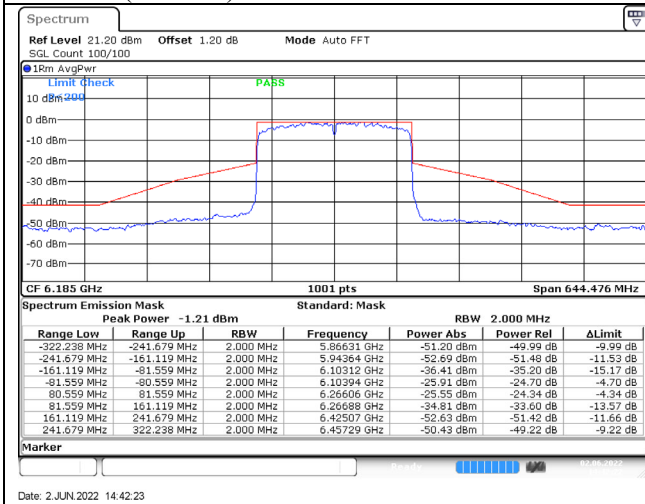

Date: 2 JUN 2022 14:36:42

802.11ax (80MHz) / 6945MHz / Chain D / NSS-4

Date: 2 JUN 2022 14:35:16

802.11ax (80MHz) / 7025MHz / Chain A / NSS-4

802.11ax (80MHz) / 7025MHz / Chain B / NSS-4

Date: 2 JUN 2022 14:34:37

Date: 2 JUN 2022 14:33:52

802.11ax (80MHz) / 7025MHz / Chain C / NSS-4

802.11ax (80MHz) / 7025MHz / Chain D / NSS-4

Date: 2 JUN 2022 14:39:20

Date: 2 JUN 2022 14:41:42

802.11ax (160MHz) / 6185MHz / Chain A / NSS-4

802.11ax (160MHz) / 6185MHz / Chain B / NSS-4

Date: 2 JUN 2022 14:42:23

Date: 2 JUN 2022 14:42:57

802.11ax (160MHz) / 6185MHz / Chain C / NSS-4

802.11ax (160MHz) / 6185MHz / Chain D / NSS-4