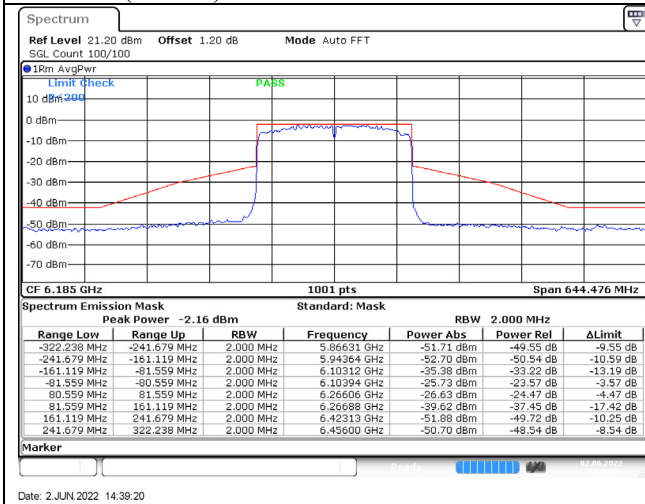

Date: 2 JUN 2022 14:31:00

Date: 2 JUN 2022 14:31:38

802.11ax (80MHz) / 6945MHz / Chain A / NSS-4

Date: 2 JUN 2022 14:32:22

802.11ax (80MHz) / 6945MHz / Chain B / NSS-4

Date: 2 JUN 2022 14:33:00

802.11ax (80MHz) / 6945MHz / Chain C / NSS-4

Date: 2 JUN 2022 14:36:42

802.11ax (80MHz) / 6945MHz / Chain D / NSS-4

Date: 2 JUN 2022 14:35:16

802.11ax (80MHz) / 7025MHz / Chain A / NSS-4

802.11ax (80MHz) / 7025MHz / Chain B / NSS-4

Date: 2 JUN 2022 14:34:37

Date: 2 JUN 2022 14:33:52

802.11ax (80MHz) / 7025MHz / Chain C / NSS-4

802.11ax (80MHz) / 7025MHz / Chain D / NSS-4

Date: 2 JUN 2022 14:39:20

Date: 2 JUN 2022 14:41:42

802.11ax (160MHz) / 6185MHz / Chain A / NSS-4

802.11ax (160MHz) / 6185MHz / Chain B / NSS-4

Date: 2 JUN 2022 14:42:23

Date: 2 JUN 2022 14:42:57

802.11ax (160MHz) / 6185MHz / Chain C / NSS-4

802.11ax (160MHz) / 6185MHz / Chain D / NSS-4