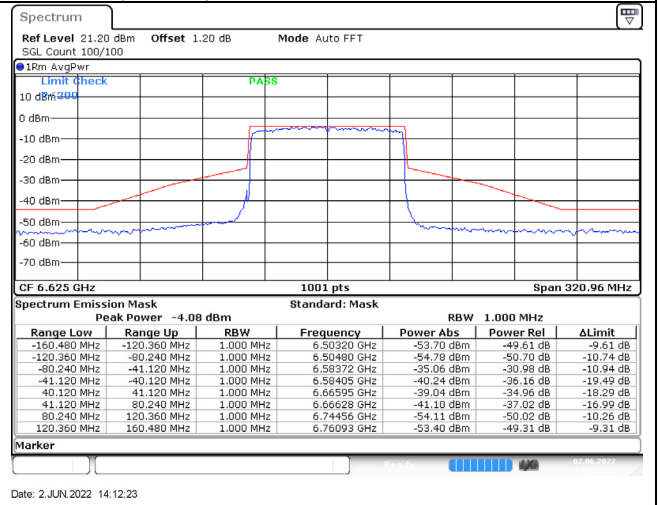

Date: 2 JUN 2022 14:09:17

Date: 2 JUN 2022 14:07:39

802.11ax (80MHz) / 6545MHz / Chain C / NSS-4

Date: 2 JUN 2022 14:11:43

802.11ax (80MHz) / 6545MHz / Chain D / NSS-4

Date: 2 JUN 2022 14:12:23

802.11ax (80MHz) / 6625MHz / Chain A / NSS-4

Date: 2 JUN 2022 14:13:00

802.11ax (80MHz) / 6625MHz / Chain B / NSS-4

Date: 2 JUN 2022 14:13:52

802.11ax (80MHz) / 6625MHz / Chain C / NSS-4

802.11ax (80MHz) / 6625MHz / Chain D / NSS-4

Date: 2 JUN 2022 14:21:42

Date: 2 JUN 2022 14:20:57

802.11ax (80MHz) / 6705MHz / Chain A / NSS-4

Date: 2 JUN 2022 14:18:54

802.11ax (80MHz) / 6705MHz / Chain B / NSS-4

Date: 2 JUN 2022 14:15:30

802.11ax (80MHz) / 6705MHz / Chain C / NSS-4