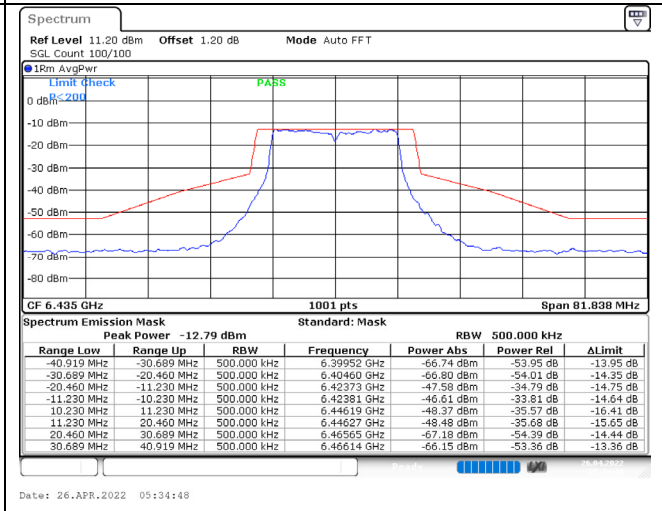

802.11a / 6255MHz / Chain C / NSS-1

802.11a / 6255MHz / Chain D / NSS-1

802.11a / 6415MHz / Chain A / NSS-1

802.11a / 6415MHz / Chain B / NSS-1

802.11a / 6415MHz / Chain C / NSS-1

802.11a / 6415MHz / Chain D / NSS-1

802.11a / 6435MHz / Chain A / NSS-1

802.11a / 6435MHz / Chain B / NSS-1

802.11a / 6435MHz / Chain C / NSS-1

802.11a / 6435MHz / Chain D / NSS-1

802.11a / 6475MHz / Chain A / NSS-1

802.11a / 6475MHz / Chain B / NSS-1