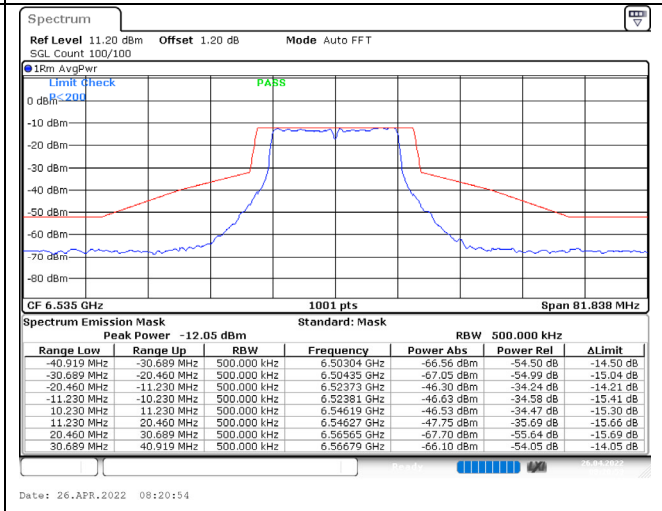

802.11a / 6475MHz / Chain C / NSS-1

802.11a / 6475MHz / Chain D / NSS-1

802.11a / 6515MHz / Chain A / NSS-1

802.11a / 6515MHz / Chain B / NSS-1

802.11a / 6515MHz / Chain C / NSS-1

802.11a / 6515MHz / Chain D / NSS-1

802.11a / 6535MHz / Chain A / NSS-1

802.11a / 6535MHz / Chain B / NSS-1

802.11a / 6535MHz / Chain C / NSS-1

802.11a / 6535MHz / Chain D / NSS-1

802.11a / 6695MHz / Chain A / NSS-1

802.11a / 6695MHz / Chain B / NSS-1