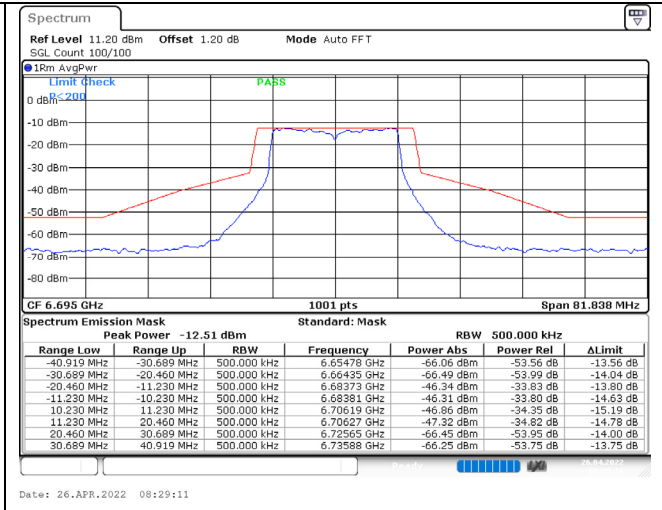

802.11a / 6535MHz / Chain A / NSS-1

802.11a / 6535MHz / Chain B / NSS-1

802.11a / 6535MHz / Chain C / NSS-1

802.11a / 6535MHz / Chain D / NSS-1

802.11a / 6695MHz / Chain A / NSS-1

802.11a / 6695MHz / Chain B / NSS-1

802.11a / 6695MHz / Chain C / NSS-1

802.11a / 6695MHz / Chain D / NSS-1

802.11a / 6855MHz / Chain A / NSS-1

802.11a / 6855MHz / Chain B / NSS-1

802.11a / 6855MHz / Chain C / NSS-1

802.11a / 6855MHz / Chain D / NSS-1