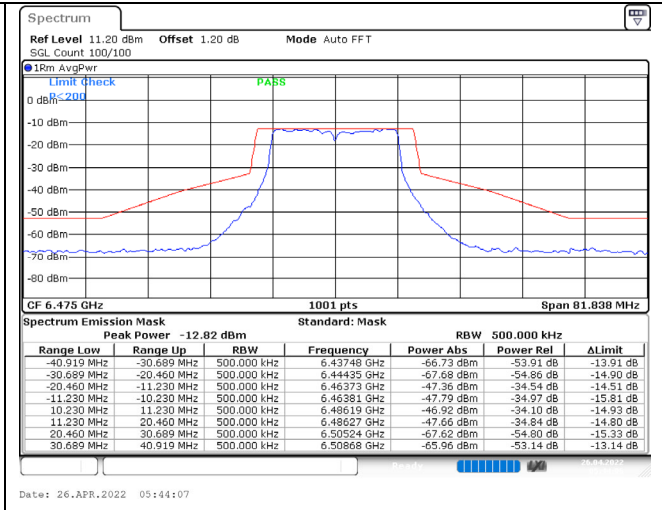

802.11a / 6435MHz / Chain A / NSS-1

802.11a / 6435MHz / Chain B / NSS-1

802.11a / 6435MHz / Chain C / NSS-1

802.11a / 6435MHz / Chain D / NSS-1

802.11a / 6475MHz / Chain A / NSS-1

802.11a / 6475MHz / Chain B / NSS-1

802.11a / 6475MHz / Chain C / NSS-1

802.11a / 6475MHz / Chain D / NSS-1

802.11a / 6515MHz / Chain A / NSS-1

802.11a / 6515MHz / Chain B / NSS-1

802.11a / 6515MHz / Chain C / NSS-1

802.11a / 6515MHz / Chain D / NSS-1