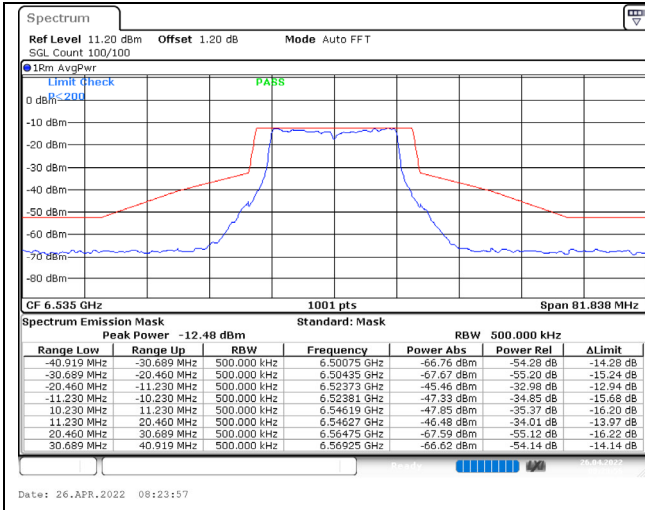

802.11a / 6475MHz / Chain C / NSS-1

802.11a / 6475MHz / Chain D / NSS-1

802.11a / 6515MHz / Chain A / NSS-1

802.11a / 6515MHz / Chain B / NSS-1

802.11a / 6515MHz / Chain C / NSS-1

802.11a / 6515MHz / Chain D / NSS-1

802.11a / 6535MHz / Chain A / NSS-1

802.11a / 6535MHz / Chain B / NSS-1

802.11a / 6535MHz / Chain C / NSS-1

802.11a / 6535MHz / Chain D / NSS-1

802.11a / 6695MHz / Chain A / NSS-1

802.11a / 6695MHz / Chain B / NSS-1