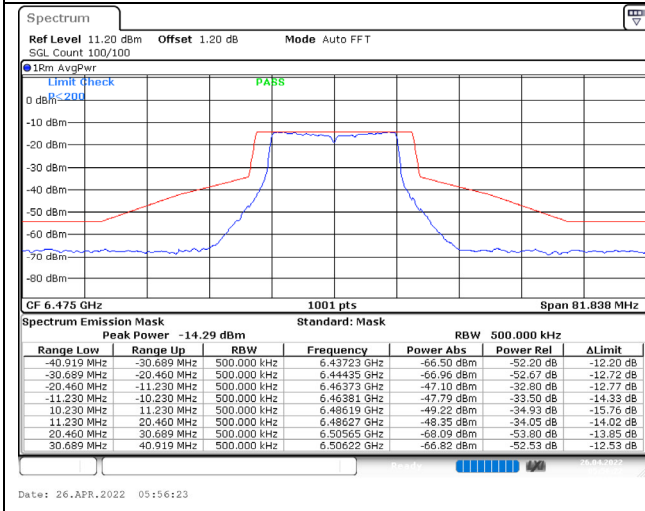

802.11a / 6255MHz / Chain C / NSS-1

802.11a / 6255MHz / Chain D / NSS-1

802.11a / 6415MHz / Chain A / NSS-1

802.11a / 6415MHz / Chain B / NSS-1

802.11a / 6415MHz / Chain C / NSS-1

802.11a / 6415MHz / Chain D / NSS-1

802.11a / 6435MHz / Chain A / NSS-1

802.11a / 6435MHz / Chain B / NSS-1

802.11a / 6435MHz / Chain C / NSS-1

802.11a / 6435MHz / Chain D / NSS-1

802.11a / 6475MHz / Chain A / NSS-1

802.11a / 6475MHz / Chain B / NSS-1