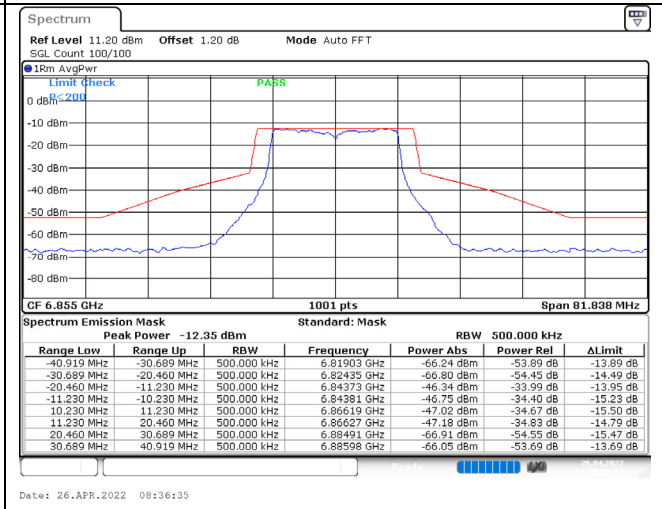

802.11a / 6535MHz / Chain A / NSS-1

802.11a / 6535MHz / Chain B / NSS-1

802.11a / 6535MHz / Chain C / NSS-1

802.11a / 6535MHz / Chain D / NSS-1

802.11a / 6695MHz / Chain A / NSS-1

802.11a / 6695MHz / Chain B / NSS-1

802.11a / 6695MHz / Chain C / NSS-1

802.11a / 6695MHz / Chain D / NSS-1

802.11a / 6855MHz / Chain A / NSS-1

802.11a / 6855MHz / Chain B / NSS-1

802.11a / 6855MHz / Chain C / NSS-1

802.11a / 6855MHz / Chain D / NSS-1