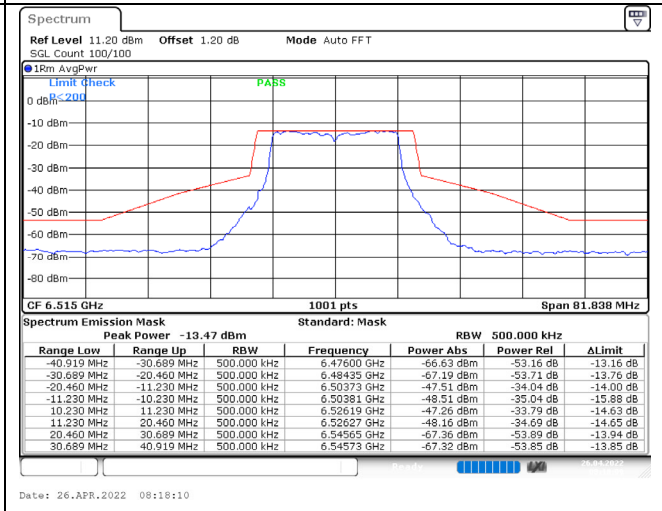

802.11a / 6435MHz / Chain A / NSS-1

802.11a / 6435MHz / Chain B / NSS-1

802.11a / 6435MHz / Chain C / NSS-1

802.11a / 6435MHz / Chain D / NSS-1

802.11a / 6475MHz / Chain A / NSS-1

802.11a / 6475MHz / Chain B / NSS-1

802.11a / 6475MHz / Chain C / NSS-1

802.11a / 6475MHz / Chain D / NSS-1

802.11a / 6515MHz / Chain A / NSS-1

802.11a / 6515MHz / Chain B / NSS-1

802.11a / 6515MHz / Chain C / NSS-1

802.11a / 6515MHz / Chain D / NSS-1