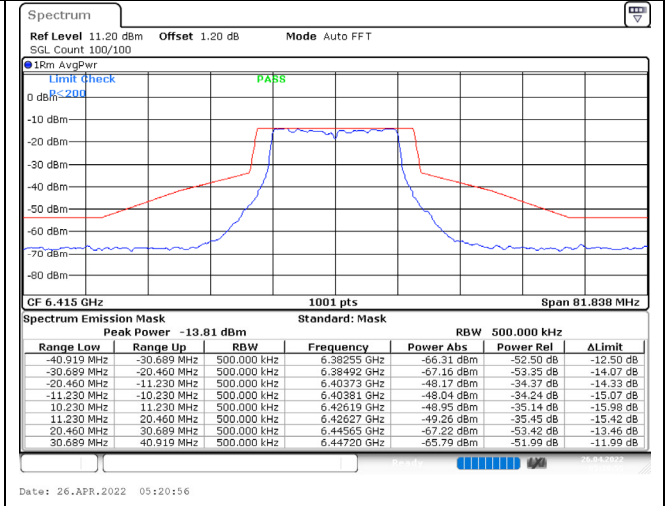

802.11a / 6255MHz / Chain C / NSS-1

802.11a / 6255MHz / Chain D / NSS-1

802.11a / 6415MHz / Chain A / NSS-1

802.11a / 6415MHz / Chain B / NSS-1

802.11a / 6415MHz / Chain C / NSS-1

802.11a / 6415MHz / Chain D / NSS-1

802.11a / 6435MHz / Chain A / NSS-1

802.11a / 6435MHz / Chain B / NSS-1

802.11a / 6435MHz / Chain C / NSS-1

802.11a / 6435MHz / Chain D / NSS-1

802.11a / 6475MHz / Chain A / NSS-1

802.11a / 6475MHz / Chain B / NSS-1