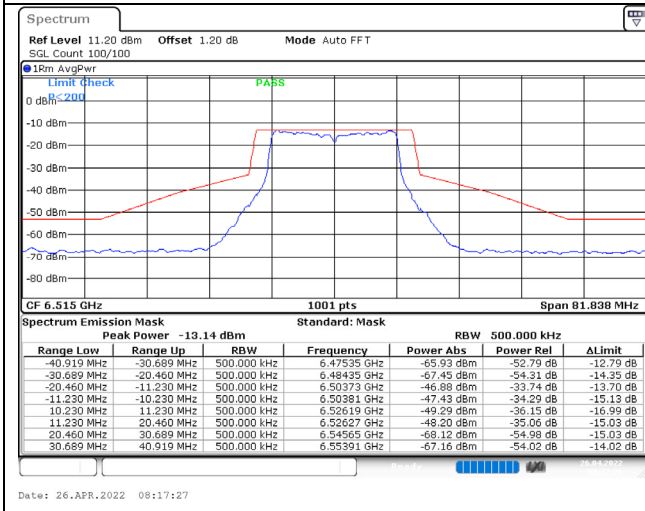

802.11a / 6435MHz / Chain A / NSS-1

802.11a / 6435MHz / Chain B / NSS-1

802.11a / 6435MHz / Chain C / NSS-1

802.11a / 6435MHz / Chain D / NSS-1

802.11a / 6475MHz / Chain A / NSS-1

802.11a / 6475MHz / Chain B / NSS-1

802.11a / 6475MHz / Chain C / NSS-1

802.11a / 6475MHz / Chain D / NSS-1

802.11a / 6515MHz / Chain A / NSS-1

802.11a / 6515MHz / Chain B / NSS-1

802.11a / 6515MHz / Chain C / NSS-1

802.11a / 6515MHz / Chain D / NSS-1