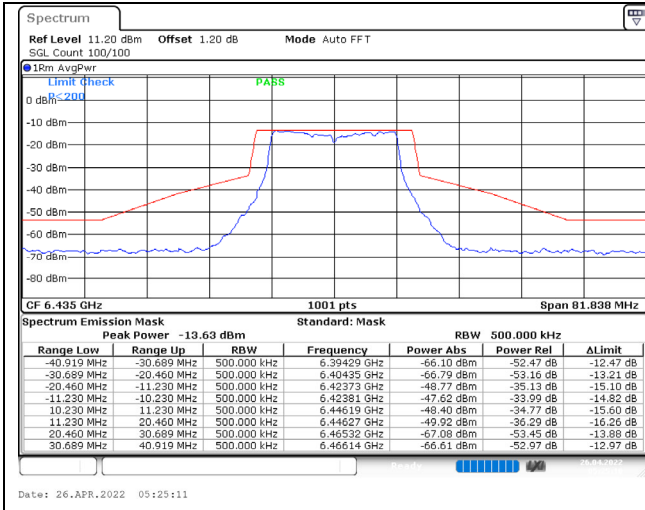

802.11a / 6255MHz / Chain C / NSS-1

802.11a / 6255MHz / Chain D / NSS-1

802.11a / 6415MHz / Chain A / NSS-1

802.11a / 6415MHz / Chain B / NSS-1

802.11a / 6415MHz / Chain C / NSS-1

802.11a / 6415MHz / Chain D / NSS-1

802.11a / 6435MHz / Chain A / NSS-1

802.11a / 6435MHz / Chain B / NSS-1

802.11a / 6435MHz / Chain C / NSS-1

802.11a / 6435MHz / Chain D / NSS-1

802.11a / 6475MHz / Chain A / NSS-1

802.11a / 6475MHz / Chain B / NSS-1