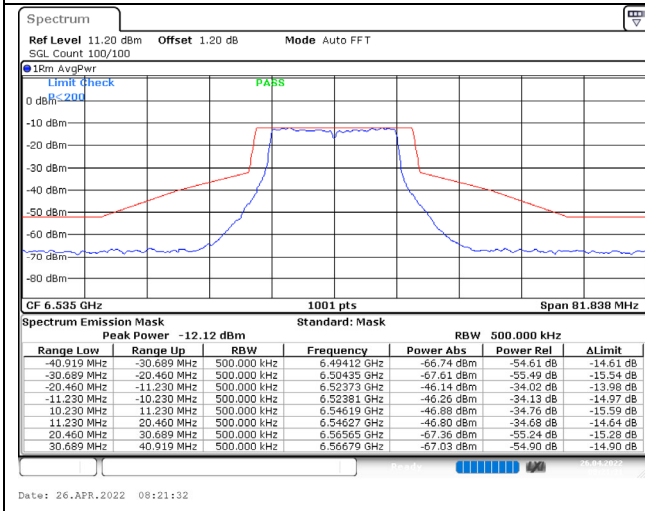

802.11a / 6475MHz / Chain C / NSS-1

802.11a / 6475MHz / Chain D / NSS-1

802.11a / 6515MHz / Chain A / NSS-1

802.11a / 6515MHz / Chain B / NSS-1

802.11a / 6515MHz / Chain C / NSS-1

802.11a / 6515MHz / Chain D / NSS-1

802.11a / 6535MHz / Chain A / NSS-1

802.11a / 6535MHz / Chain B / NSS-1

802.11a / 6535MHz / Chain C / NSS-1

802.11a / 6535MHz / Chain D / NSS-1

802.11a / 6695MHz / Chain A / NSS-1

802.11a / 6695MHz / Chain B / NSS-1