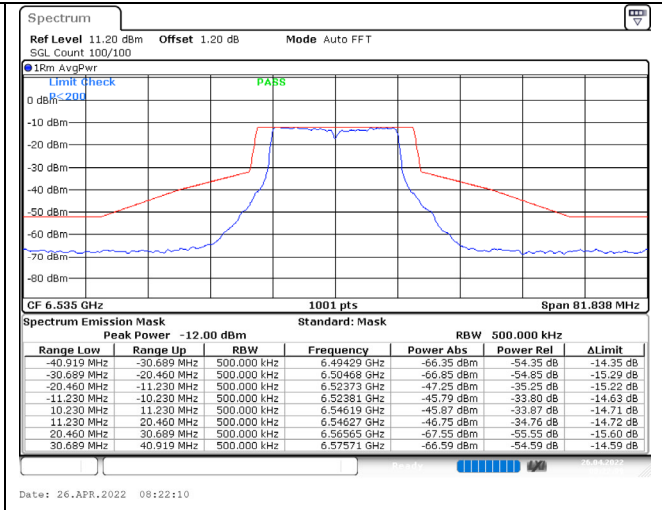

802.11a / 6475MHz / Chain C / NSS-1

802.11a / 6475MHz / Chain D / NSS-1

802.11a / 6515MHz / Chain A / NSS-1

802.11a / 6515MHz / Chain B / NSS-1

802.11a / 6515MHz / Chain C / NSS-1

802.11a / 6515MHz / Chain D / NSS-1

802.11a / 6535MHz / Chain A / NSS-1

802.11a / 6535MHz / Chain B / NSS-1

802.11a / 6535MHz / Chain C / NSS-1

802.11a / 6535MHz / Chain D / NSS-1

802.11a / 6695MHz / Chain A / NSS-1

802.11a / 6695MHz / Chain B / NSS-1