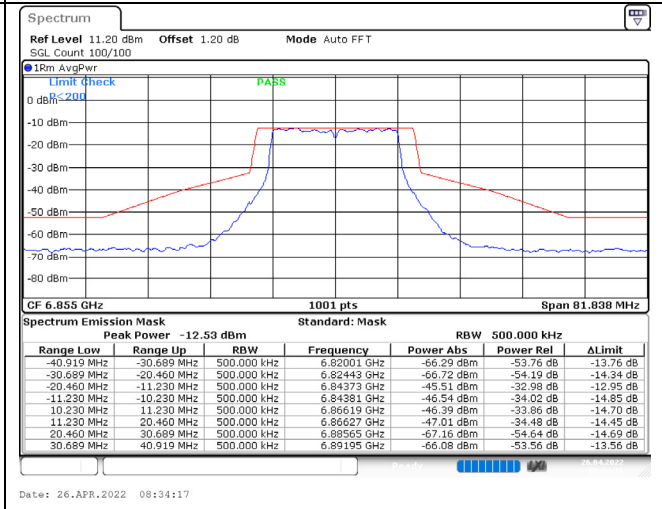

802.11a / 6535MHz / Chain A / NSS-1

802.11a / 6535MHz / Chain B / NSS-1

802.11a / 6535MHz / Chain C / NSS-1

802.11a / 6535MHz / Chain D / NSS-1

802.11a / 6695MHz / Chain A / NSS-1

802.11a / 6695MHz / Chain B / NSS-1

802.11a / 6695MHz / Chain C / NSS-1

802.11a / 6695MHz / Chain D / NSS-1

802.11a / 6855MHz / Chain A / NSS-1

802.11a / 6855MHz / Chain B / NSS-1

802.11a / 6855MHz / Chain C / NSS-1

802.11a / 6855MHz / Chain D / NSS-1