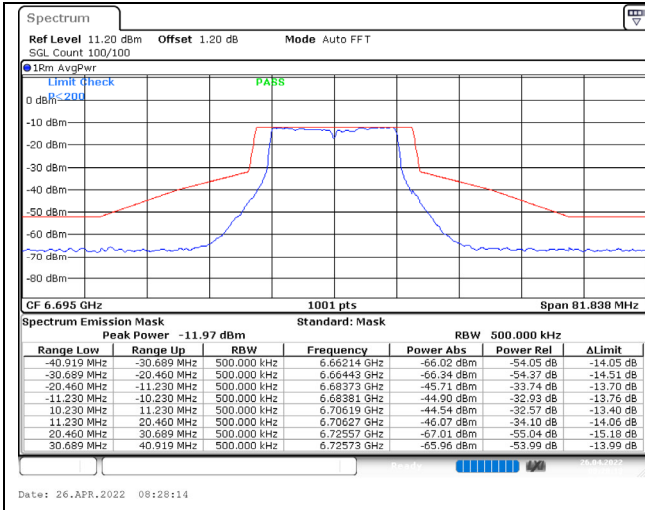

802.11a / 6535MHz / Chain A / NSS-1

802.11a / 6535MHz / Chain B / NSS-1

802.11a / 6535MHz / Chain C / NSS-1

802.11a / 6535MHz / Chain D / NSS-1

802.11a / 6695MHz / Chain A / NSS-1

802.11a / 6695MHz / Chain B / NSS-1

802.11a / 6695MHz / Chain C / NSS-1

802.11a / 6695MHz / Chain D / NSS-1

802.11a / 6855MHz / Chain A / NSS-1

802.11a / 6855MHz / Chain B / NSS-1

802.11a / 6855MHz / Chain C / NSS-1

802.11a / 6855MHz / Chain D / NSS-1