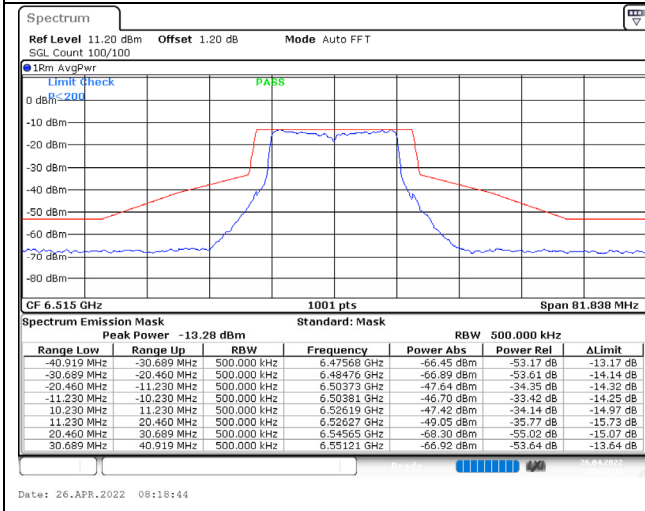

802.11a / 6435MHz / Chain A / NSS-1

802.11a / 6435MHz / Chain B / NSS-1

802.11a / 6435MHz / Chain C / NSS-1

802.11a / 6435MHz / Chain D / NSS-1

802.11a / 6475MHz / Chain A / NSS-1

802.11a / 6475MHz / Chain B / NSS-1

802.11a / 6475MHz / Chain C / NSS-1

802.11a / 6475MHz / Chain D / NSS-1

802.11a / 6515MHz / Chain A / NSS-1

802.11a / 6515MHz / Chain B / NSS-1

802.11a / 6515MHz / Chain C / NSS-1

802.11a / 6515MHz / Chain D / NSS-1