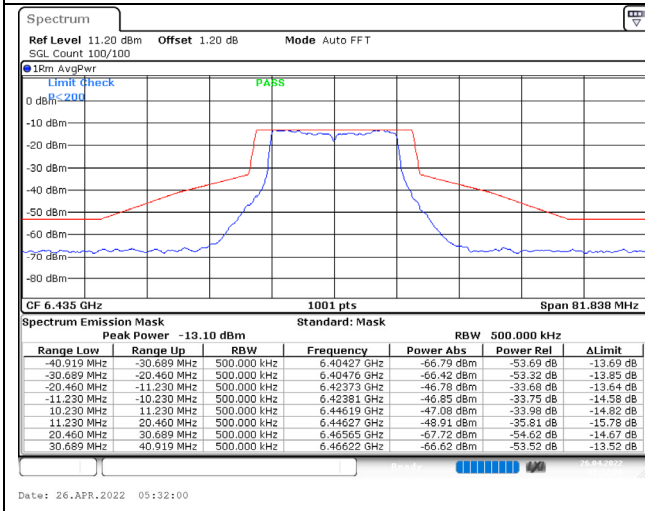

802.11a / 6255MHz / Chain C / NSS-1

802.11a / 6255MHz / Chain D / NSS-1

802.11a / 6415MHz / Chain A / NSS-1

802.11a / 6415MHz / Chain B / NSS-1

802.11a / 6415MHz / Chain C / NSS-1

802.11a / 6415MHz / Chain D / NSS-1

802.11a / 6435MHz / Chain A / NSS-1

802.11a / 6435MHz / Chain B / NSS-1

802.11a / 6435MHz / Chain C / NSS-1

802.11a / 6435MHz / Chain D / NSS-1

802.11a / 6475MHz / Chain A / NSS-1

802.11a / 6475MHz / Chain B / NSS-1