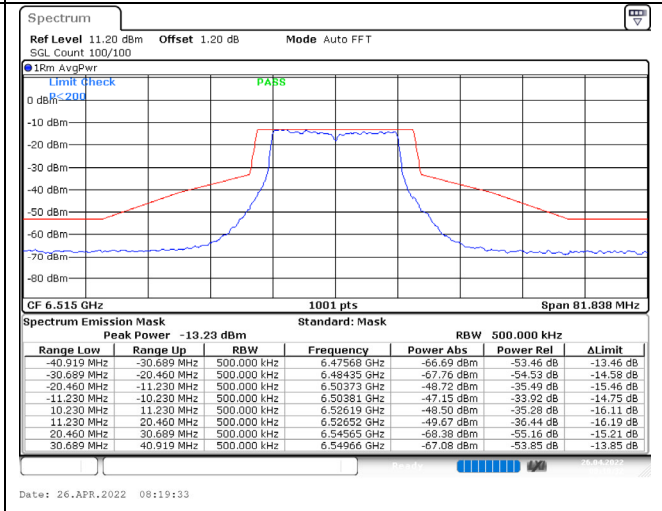

802.11a / 6435MHz / Chain A / NSS-1

802.11a / 6435MHz / Chain B / NSS-1

802.11a / 6435MHz / Chain C / NSS-1

802.11a / 6435MHz / Chain D / NSS-1

802.11a / 6475MHz / Chain A / NSS-1

802.11a / 6475MHz / Chain B / NSS-1

802.11a / 6475MHz / Chain C / NSS-1

802.11a / 6475MHz / Chain D / NSS-1

802.11a / 6515MHz / Chain A / NSS-1

802.11a / 6515MHz / Chain B / NSS-1

802.11a / 6515MHz / Chain C / NSS-1

802.11a / 6515MHz / Chain D / NSS-1