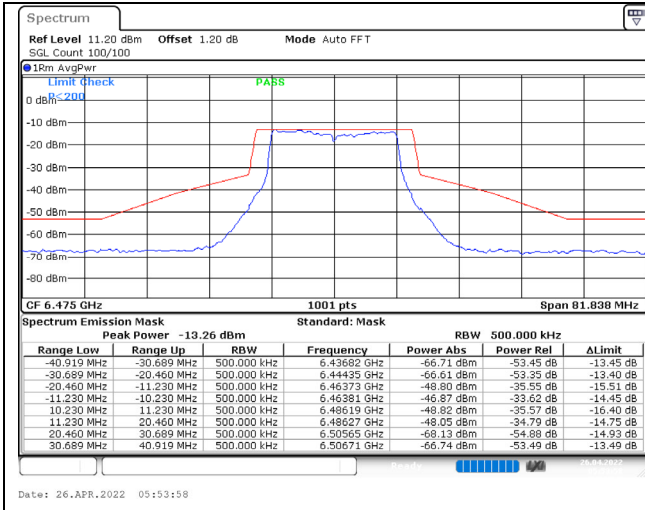

802.11a / 6435MHz / Chain A / NSS-1

802.11a / 6435MHz / Chain B / NSS-1

802.11a / 6435MHz / Chain C / NSS-1

802.11a / 6435MHz / Chain D / NSS-1

802.11a / 6475MHz / Chain A / NSS-1

802.11a / 6475MHz / Chain B / NSS-1

802.11a / 6475MHz / Chain C / NSS-1

802.11a / 6475MHz / Chain D / NSS-1

802.11a / 6515MHz / Chain A / NSS-1

802.11a / 6515MHz / Chain B / NSS-1

802.11a / 6515MHz / Chain C / NSS-1

802.11a / 6515MHz / Chain D / NSS-1