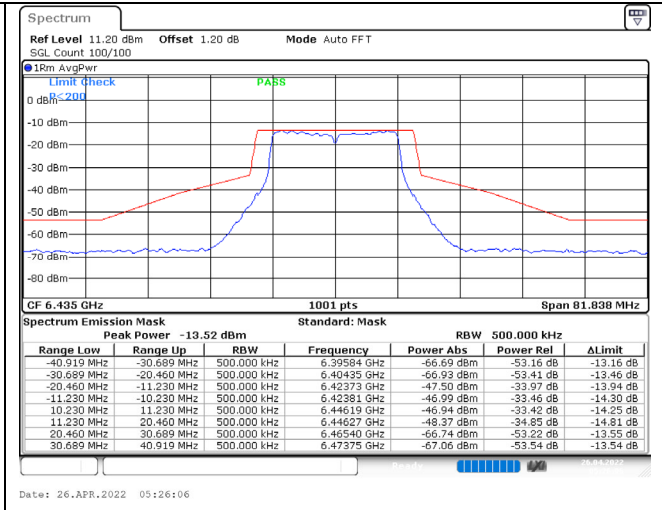

802.11a / 6255MHz / Chain C / NSS-1

802.11a / 6255MHz / Chain D / NSS-1

802.11a / 6415MHz / Chain A / NSS-1

802.11a / 6415MHz / Chain B / NSS-1

802.11a / 6415MHz / Chain C / NSS-1

802.11a / 6415MHz / Chain D / NSS-1

802.11a / 6435MHz / Chain A / NSS-1

802.11a / 6435MHz / Chain B / NSS-1

802.11a / 6435MHz / Chain C / NSS-1

802.11a / 6435MHz / Chain D / NSS-1

802.11a / 6475MHz / Chain A / NSS-1

802.11a / 6475MHz / Chain B / NSS-1