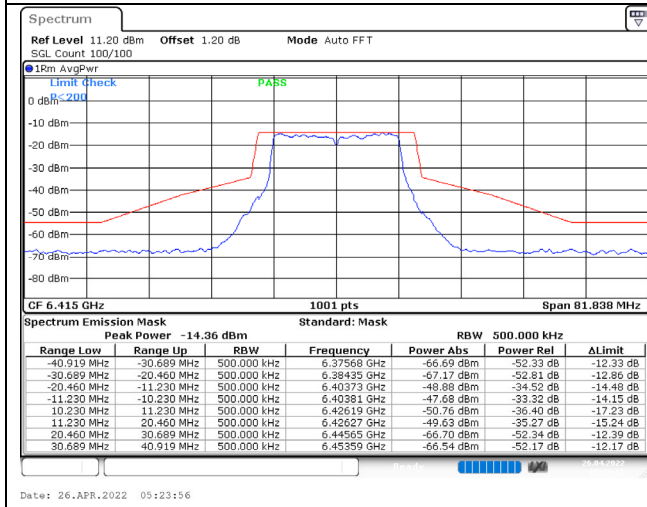

802.11a / 6255MHz / Chain C / NSS-1

802.11a / 6255MHz / Chain D / NSS-1

802.11a / 6415MHz / Chain A / NSS-1

802.11a / 6415MHz / Chain B / NSS-1

802.11a / 6415MHz / Chain C / NSS-1

802.11a / 6415MHz / Chain D / NSS-1

802.11a / 6435MHz / Chain A / NSS-1

802.11a / 6435MHz / Chain B / NSS-1

802.11a / 6435MHz / Chain C / NSS-1

802.11a / 6435MHz / Chain D / NSS-1

802.11a / 6475MHz / Chain A / NSS-1

802.11a / 6475MHz / Chain B / NSS-1