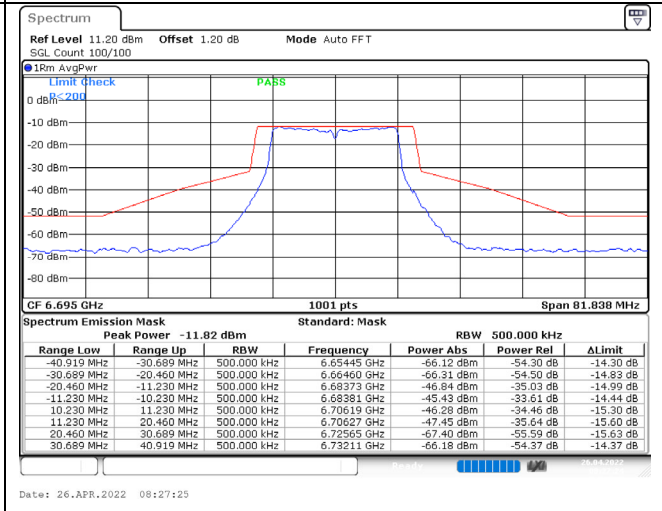

802.11a / 6475MHz / Chain C / NSS-1

802.11a / 6475MHz / Chain D / NSS-1

802.11a / 6515MHz / Chain A / NSS-1

802.11a / 6515MHz / Chain B / NSS-1

802.11a / 6515MHz / Chain C / NSS-1

802.11a / 6515MHz / Chain D / NSS-1

802.11a / 6535MHz / Chain A / NSS-1

802.11a / 6535MHz / Chain B / NSS-1

802.11a / 6535MHz / Chain C / NSS-1

802.11a / 6535MHz / Chain D / NSS-1

802.11a / 6695MHz / Chain A / NSS-1

802.11a / 6695MHz / Chain B / NSS-1