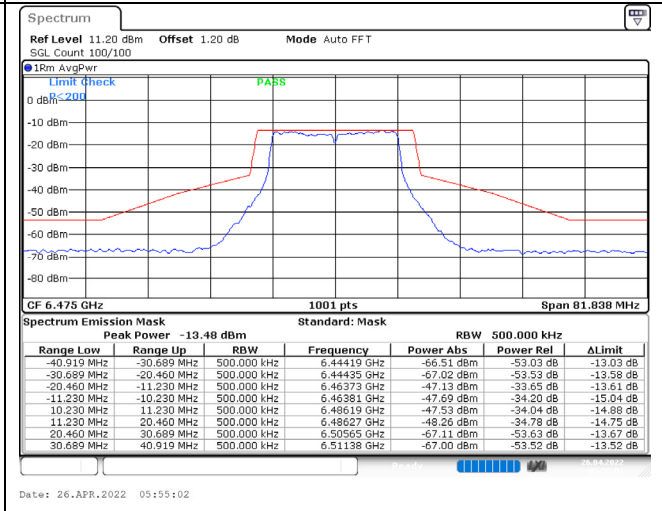

802.11a / 6255MHz / Chain C / NSS-1

802.11a / 6255MHz / Chain D / NSS-1

802.11a / 6415MHz / Chain A / NSS-1

802.11a / 6415MHz / Chain B / NSS-1

802.11a / 6415MHz / Chain C / NSS-1

802.11a / 6415MHz / Chain D / NSS-1

802.11a / 6435MHz / Chain A / NSS-1

802.11a / 6435MHz / Chain B / NSS-1

802.11a / 6435MHz / Chain C / NSS-1

802.11a / 6435MHz / Chain D / NSS-1

802.11a / 6475MHz / Chain A / NSS-1

802.11a / 6475MHz / Chain B / NSS-1