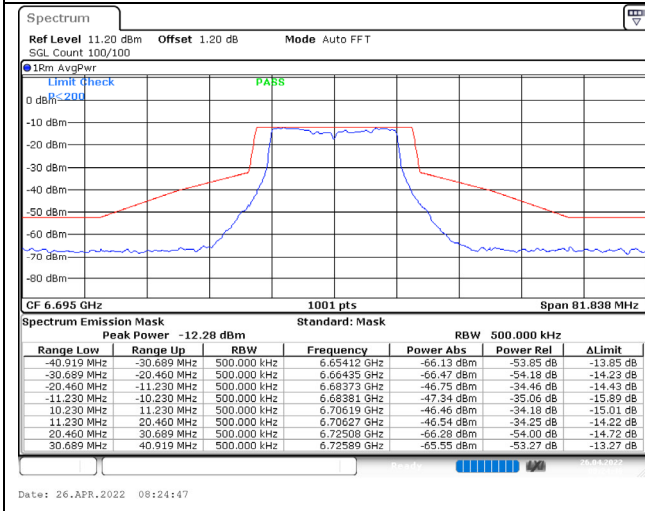

802.11a / 6475MHz / Chain C / NSS-1

802.11a / 6475MHz / Chain D / NSS-1

802.11a / 6515MHz / Chain A / NSS-1

802.11a / 6515MHz / Chain B / NSS-1

802.11a / 6515MHz / Chain C / NSS-1

802.11a / 6515MHz / Chain D / NSS-1

802.11a / 6535MHz / Chain A / NSS-1

802.11a / 6535MHz / Chain B / NSS-1

802.11a / 6535MHz / Chain C / NSS-1

802.11a / 6535MHz / Chain D / NSS-1

802.11a / 6695MHz / Chain A / NSS-1

802.11a / 6695MHz / Chain B / NSS-1