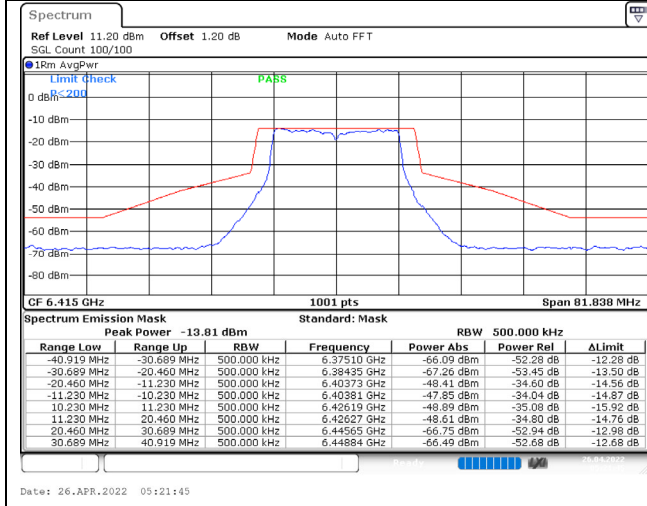

802.11a / 6255MHz / Chain C / NSS-1

802.11a / 6255MHz / Chain D / NSS-1

802.11a / 6415MHz / Chain A / NSS-1

802.11a / 6415MHz / Chain B / NSS-1

802.11a / 6415MHz / Chain C / NSS-1

802.11a / 6415MHz / Chain D / NSS-1

802.11a / 6435MHz / Chain A / NSS-1

802.11a / 6435MHz / Chain B / NSS-1

802.11a / 6435MHz / Chain C / NSS-1

802.11a / 6435MHz / Chain D / NSS-1

802.11a / 6475MHz / Chain A / NSS-1

802.11a / 6475MHz / Chain B / NSS-1