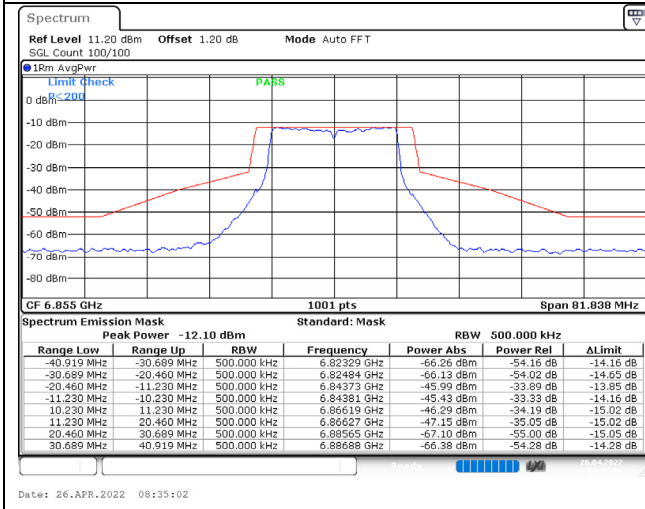

802.11a / 6535MHz / Chain A / NSS-1

802.11a / 6535MHz / Chain B / NSS-1

802.11a / 6535MHz / Chain C / NSS-1

802.11a / 6535MHz / Chain D / NSS-1

802.11a / 6695MHz / Chain A / NSS-1

802.11a / 6695MHz / Chain B / NSS-1

802.11a / 6695MHz / Chain C / NSS-1

802.11a / 6695MHz / Chain D / NSS-1

802.11a / 6855MHz / Chain A / NSS-1

802.11a / 6855MHz / Chain B / NSS-1

802.11a / 6855MHz / Chain C / NSS-1

802.11a / 6855MHz / Chain D / NSS-1