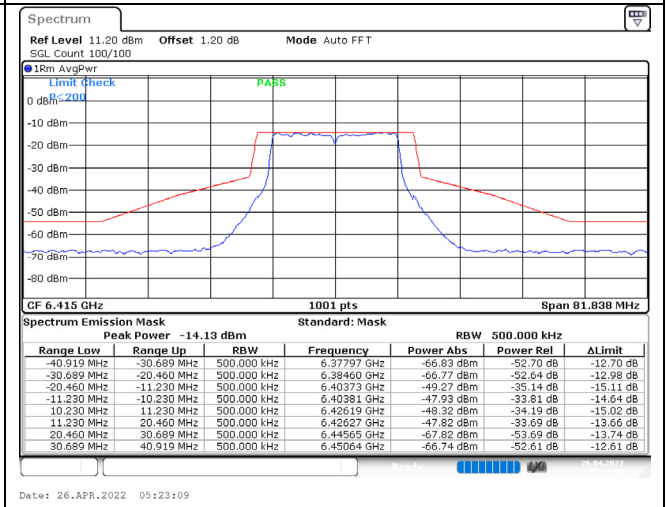

802.11a / 6255MHz / Chain C / NSS-1

802.11a / 6255MHz / Chain D / NSS-1

802.11a / 6415MHz / Chain A / NSS-1

802.11a / 6415MHz / Chain B / NSS-1

802.11a / 6415MHz / Chain C / NSS-1

802.11a / 6415MHz / Chain D / NSS-1

802.11a / 6435MHz / Chain A / NSS-1

802.11a / 6435MHz / Chain B / NSS-1

802.11a / 6435MHz / Chain C / NSS-1

802.11a / 6435MHz / Chain D / NSS-1

802.11a / 6475MHz / Chain A / NSS-1

802.11a / 6475MHz / Chain B / NSS-1