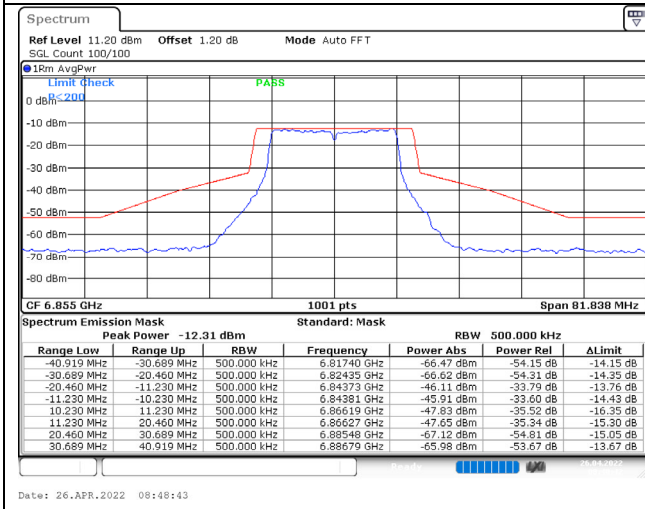

802.11a / 6535MHz / Chain A / NSS-1

802.11a / 6535MHz / Chain B / NSS-1

802.11a / 6535MHz / Chain C / NSS-1

802.11a / 6535MHz / Chain D / NSS-1

802.11a / 6695MHz / Chain A / NSS-1

802.11a / 6695MHz / Chain B / NSS-1

802.11a / 6695MHz / Chain C / NSS-1

802.11a / 6695MHz / Chain D / NSS-1

802.11a / 6855MHz / Chain A / NSS-1

802.11a / 6855MHz / Chain B / NSS-1

802.11a / 6855MHz / Chain C / NSS-1

802.11a / 6855MHz / Chain D / NSS-1