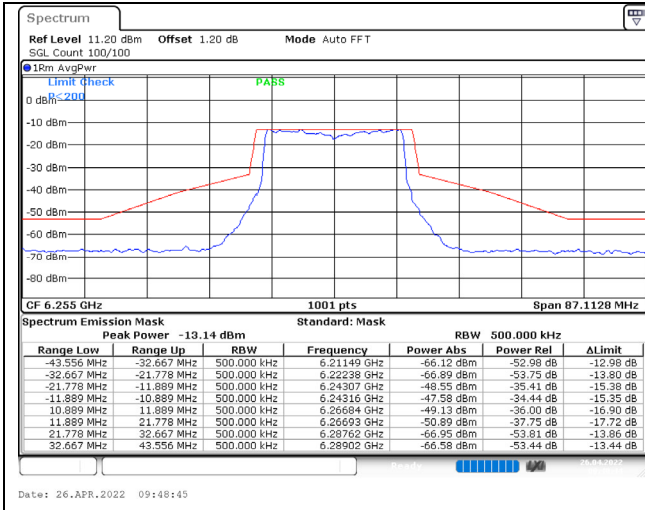

802.11a / 7095MHz / Chain A / NSS-1

802.11a / 7095MHz / Chain B / NSS-1

802.11a / 7095MHz / Chain C / NSS-1

802.11a / 7095MHz / Chain D / NSS-1

802.11a / 7115MHz / Chain A / NSS-1

802.11a / 7115MHz / Chain B / NSS-1

802.11a / 7115MHz / Chain C / NSS-1

802.11a / 7115MHz / Chain D / NSS-1

802.11ax (20MHz) / 6115MHz / Chain A / NSS-1

802.11ax (20MHz) / 6115MHz / Chain B / NSS-1

802.11ax (20MHz) / 6115MHz / Chain C / NSS-1

802.11ax (20MHz) / 6115MHz / Chain D / NSS-1

802.11ax (20MHz) / 6255MHz / Chain A / NSS-1

802.11ax (20MHz) / 6255MHz / Chain B / NSS-1

802.11ax (20MHz) / 6255MHz / Chain C / NSS-1

802.11ax (20MHz) / 6255MHz / Chain D / NSS-1