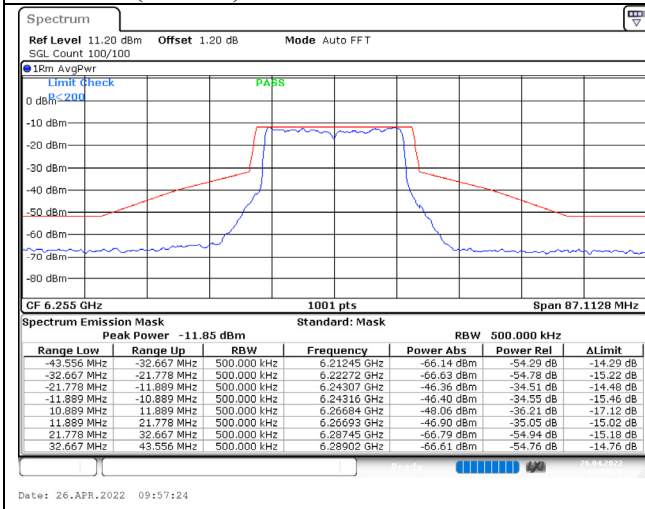

802.11a / 7095MHz / Chain A / NSS-1

802.11a / 7095MHz / Chain B / NSS-1

802.11a / 7095MHz / Chain C / NSS-1

802.11a / 7095MHz / Chain D / NSS-1

802.11a / 7115MHz / Chain A / NSS-1

802.11a / 7115MHz / Chain B / NSS-1

802.11a / 7115MHz / Chain C / NSS-1

802.11a / 7115MHz / Chain D / NSS-1

802.11ax (20MHz) / 6115MHz / Chain A / NSS-1

802.11ax (20MHz) / 6115MHz / Chain B / NSS-1

802.11ax (20MHz) / 6115MHz / Chain C / NSS-1

802.11ax (20MHz) / 6115MHz / Chain D / NSS-1

802.11ax (20MHz) / 6255MHz / Chain A / NSS-1

802.11ax (20MHz) / 6255MHz / Chain B / NSS-1

802.11ax (20MHz) / 6255MHz / Chain C / NSS-1

802.11ax (20MHz) / 6255MHz / Chain D / NSS-1

802.11ax (20MHz) / 6415MHz / Chain A / NSS-1

802.11ax (20MHz) / 6415MHz / Chain B / NSS-1