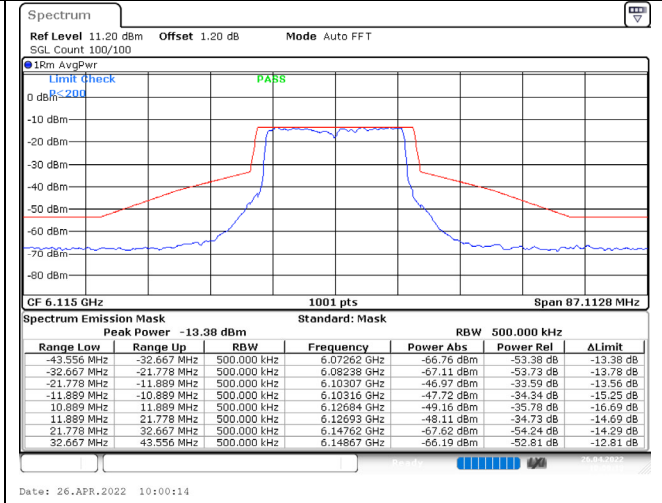

802.11a / 7115MHz / Chain C / NSS-1

802.11a / 7115MHz / Chain D / NSS-1

802.11ax (20MHz) / 6115MHz / Chain A / NSS-1

802.11ax (20MHz) / 6115MHz / Chain B / NSS-1

802.11ax (20MHz) / 6115MHz / Chain C / NSS-1

802.11ax (20MHz) / 6115MHz / Chain D / NSS-1

802.11ax (20MHz) / 6255MHz / Chain A / NSS-1

802.11ax (20MHz) / 6255MHz / Chain B / NSS-1

802.11ax (20MHz) / 6255MHz / Chain C / NSS-1

802.11ax (20MHz) / 6255MHz / Chain D / NSS-1