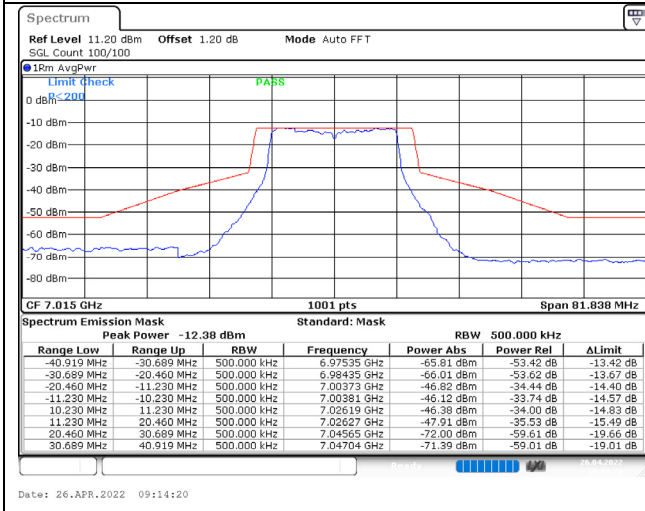

802.11a / 687MHz / Chain A / NSS-1

802.11a / 687MHz / Chain B / NSS-1

802.11a / 687MHz / Chain C / NSS-1

802.11a / 687MHz / Chain D / NSS-1

802.11a / 6895MHz / Chain A / NSS-1

802.11a / 6895MHz / Chain B / NSS-1

802.11a / 6895MHz / Chain C / NSS-1

802.11a / 6895MHz / Chain D / NSS-1

802.11a / 7015MHz / Chain A / NSS-1

802.11a / 7015MHz / Chain B / NSS-1

802.11a / 7015MHz / Chain C / NSS-1

802.11a / 7015MHz / Chain D / NSS-1

802.11a / 7095MHz / Chain A / NSS-1

802.11a / 7095MHz / Chain B / NSS-1

802.11a / 7095MHz / Chain C / NSS-1

802.11a / 7095MHz / Chain D / NSS-1

802.11a / 7115MHz / Chain A / NSS-1

802.11a / 7115MHz / Chain B / NSS-1