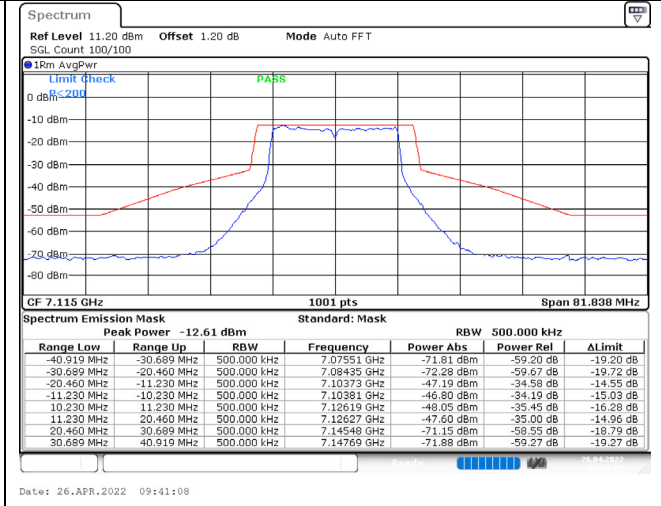

802.11a / 687MHz / Chain A / NSS-1

802.11a / 687MHz / Chain B / NSS-1

802.11a / 687MHz / Chain C / NSS-1

802.11a / 687MHz / Chain D / NSS-1

802.11a / 6895MHz / Chain A / NSS-1

802.11a / 6895MHz / Chain B / NSS-1

802.11a / 6895MHz / Chain C / NSS-1

802.11a / 6895MHz / Chain D / NSS-1

802.11a / 7015MHz / Chain A / NSS-1

802.11a / 7015MHz / Chain B / NSS-1

802.11a / 7015MHz / Chain C / NSS-1

802.11a / 7015MHz / Chain D / NSS-1

802.11a / 7095MHz / Chain A / NSS-1

802.11a / 7095MHz / Chain B / NSS-1

802.11a / 7095MHz / Chain C / NSS-1

802.11a / 7095MHz / Chain D / NSS-1

802.11a / 7115MHz / Chain A / NSS-1

802.11a / 7115MHz / Chain B / NSS-1