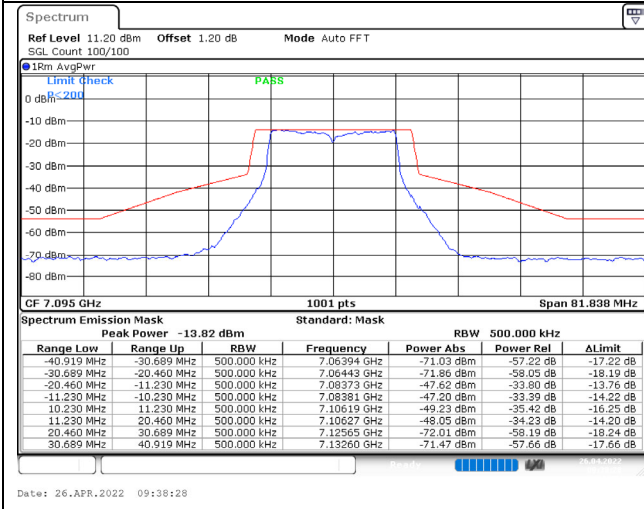

802.11a / 687MHz / Chain A / NSS-1

802.11a / 687MHz / Chain B / NSS-1

802.11a / 687MHz / Chain C / NSS-1

802.11a / 687MHz / Chain D / NSS-1

802.11a / 6895MHz / Chain A / NSS-1

802.11a / 6895MHz / Chain B / NSS-1

802.11a / 6895MHz / Chain C / NSS-1

802.11a / 6895MHz / Chain D / NSS-1

802.11a / 7015MHz / Chain A / NSS-1

802.11a / 7015MHz / Chain B / NSS-1

802.11a / 7015MHz / Chain C / NSS-1

802.11a / 7015MHz / Chain D / NSS-1

802.11a / 7095MHz / Chain A / NSS-1

802.11a / 7095MHz / Chain B / NSS-1

802.11a / 7095MHz / Chain C / NSS-1

802.11a / 7095MHz / Chain D / NSS-1

802.11a / 7115MHz / Chain A / NSS-1

802.11a / 7115MHz / Chain B / NSS-1