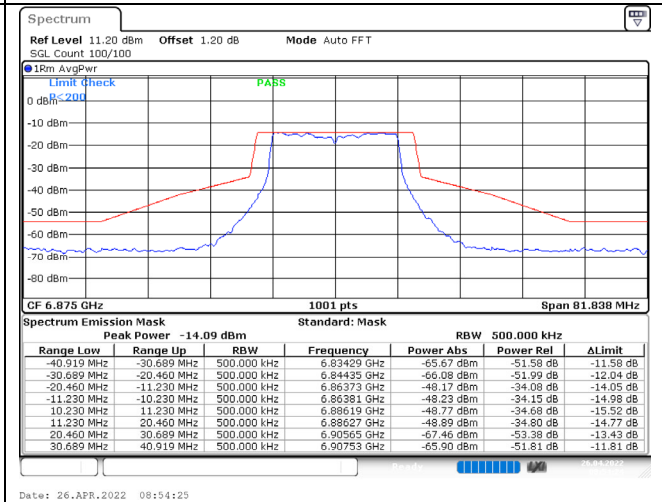

802.11a / 687MHz / Chain A / NSS-1

802.11a / 687MHz / Chain B / NSS-1

802.11a / 687MHz / Chain C / NSS-1

802.11a / 687MHz / Chain D / NSS-1

802.11a / 6895MHz / Chain A / NSS-1

802.11a / 6895MHz / Chain B / NSS-1

802.11a / 6895MHz / Chain C / NSS-1

802.11a / 6895MHz / Chain D / NSS-1

802.11a / 7015MHz / Chain A / NSS-1

802.11a / 7015MHz / Chain B / NSS-1

802.11a / 7015MHz / Chain C / NSS-1

802.11a / 7015MHz / Chain D / NSS-1