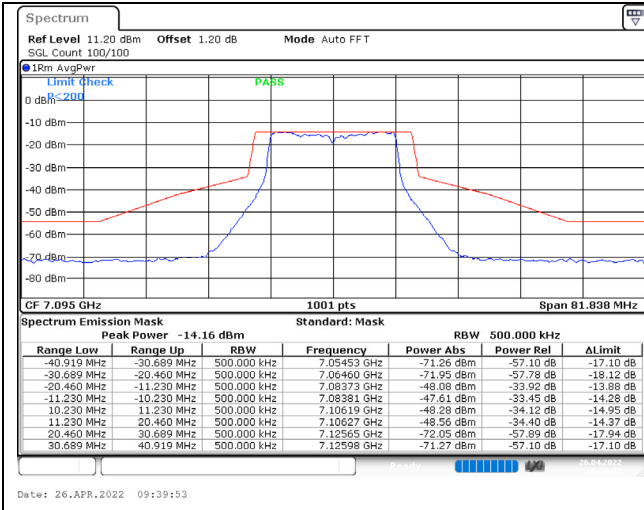

802.11a / 687MHz / Chain A / NSS-1

802.11a / 687MHz / Chain B / NSS-1

802.11a / 687MHz / Chain C / NSS-1

802.11a / 687MHz / Chain D / NSS-1

802.11a / 6895MHz / Chain A / NSS-1

802.11a / 6895MHz / Chain B / NSS-1

802.11a / 6895MHz / Chain C / NSS-1

802.11a / 6895MHz / Chain D / NSS-1

802.11a / 7015MHz / Chain A / NSS-1

802.11a / 7015MHz / Chain B / NSS-1

802.11a / 7015MHz / Chain C / NSS-1

802.11a / 7015MHz / Chain D / NSS-1

802.11a / 7095MHz / Chain A / NSS-1

802.11a / 7095MHz / Chain B / NSS-1

802.11a / 7095MHz / Chain C / NSS-1

802.11a / 7095MHz / Chain D / NSS-1

802.11a / 7115MHz / Chain A / NSS-1

802.11a / 7115MHz / Chain B / NSS-1