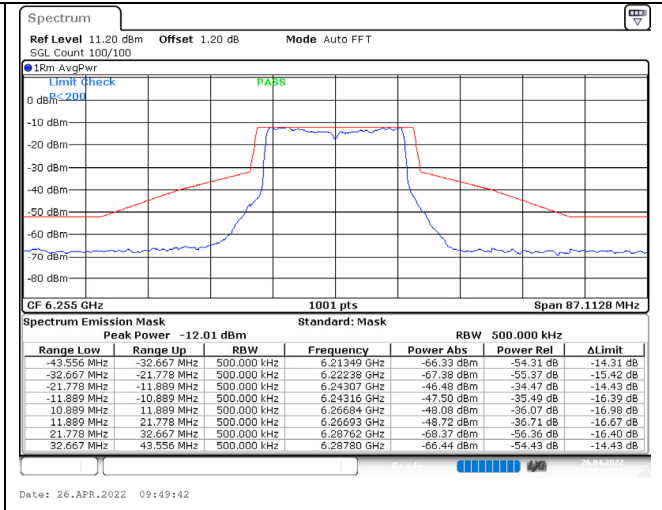

802.11a / 7095MHz / Chain A / NSS-1

802.11a / 7095MHz / Chain B / NSS-1

802.11a / 7095MHz / Chain C / NSS-1

802.11a / 7095MHz / Chain D / NSS-1

802.11a / 7115MHz / Chain A / NSS-1

802.11a / 7115MHz / Chain B / NSS-1

802.11a / 7115MHz / Chain C / NSS-1

802.11a / 7115MHz / Chain D / NSS-1

802.11ax (20MHz) / 6115MHz / Chain A / NSS-1

802.11ax (20MHz) / 6115MHz / Chain B / NSS-1

802.11ax (20MHz) / 6115MHz / Chain C / NSS-1

802.11ax (20MHz) / 6115MHz / Chain D / NSS-1

802.11ax (20MHz) / 6255MHz / Chain A / NSS-1

802.11ax (20MHz) / 6255MHz / Chain B / NSS-1

802.11ax (20MHz) / 6255MHz / Chain C / NSS-1

802.11ax (20MHz) / 6255MHz / Chain D / NSS-1