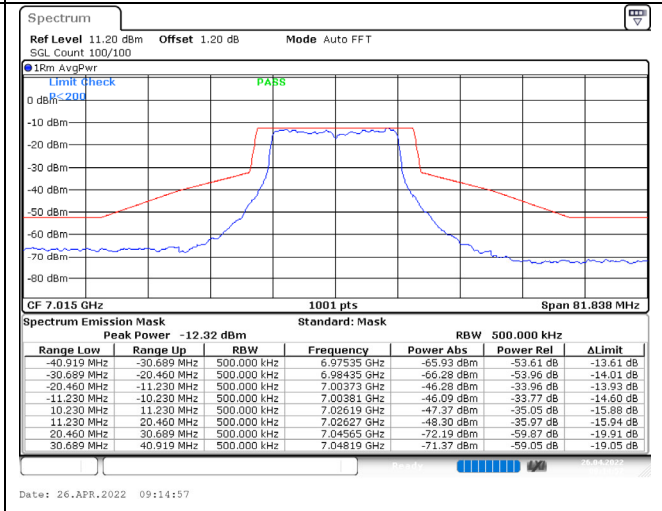

802.11a / 687MHz / Chain A / NSS-1

802.11a / 687MHz / Chain B / NSS-1

802.11a / 687MHz / Chain C / NSS-1

802.11a / 687MHz / Chain D / NSS-1

802.11a / 6895MHz / Chain A / NSS-1

802.11a / 6895MHz / Chain B / NSS-1

802.11a / 6895MHz / Chain C / NSS-1

802.11a / 6895MHz / Chain D / NSS-1

802.11a / 7015MHz / Chain A / NSS-1

802.11a / 7015MHz / Chain B / NSS-1

802.11a / 7015MHz / Chain C / NSS-1

802.11a / 7015MHz / Chain D / NSS-1

802.11a / 7095MHz / Chain A / NSS-1

802.11a / 7095MHz / Chain B / NSS-1

802.11a / 7095MHz / Chain C / NSS-1

802.11a / 7095MHz / Chain D / NSS-1

802.11a / 7115MHz / Chain A / NSS-1

802.11a / 7115MHz / Chain B / NSS-1