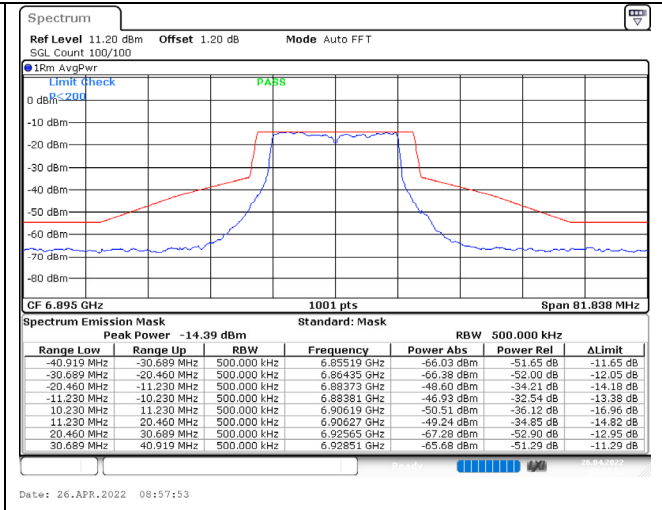

802.11a / 687MHz / Chain A / NSS-1

802.11a / 687MHz / Chain B / NSS-1

802.11a / 687MHz / Chain C / NSS-1

802.11a / 687MHz / Chain D / NSS-1

802.11a / 6895MHz / Chain A / NSS-1

802.11a / 6895MHz / Chain B / NSS-1

802.11a / 6895MHz / Chain C / NSS-1

802.11a / 6895MHz / Chain D / NSS-1

802.11a / 7015MHz / Chain A / NSS-1

802.11a / 7015MHz / Chain B / NSS-1

802.11a / 7015MHz / Chain C / NSS-1

802.11a / 7015MHz / Chain D / NSS-1

802.11a / 7095MHz / Chain A / NSS-1

802.11a / 7095MHz / Chain B / NSS-1

802.11a / 7095MHz / Chain C / NSS-1

802.11a / 7095MHz / Chain D / NSS-1

802.11a / 7115MHz / Chain A / NSS-1

802.11a / 7115MHz / Chain B / NSS-1