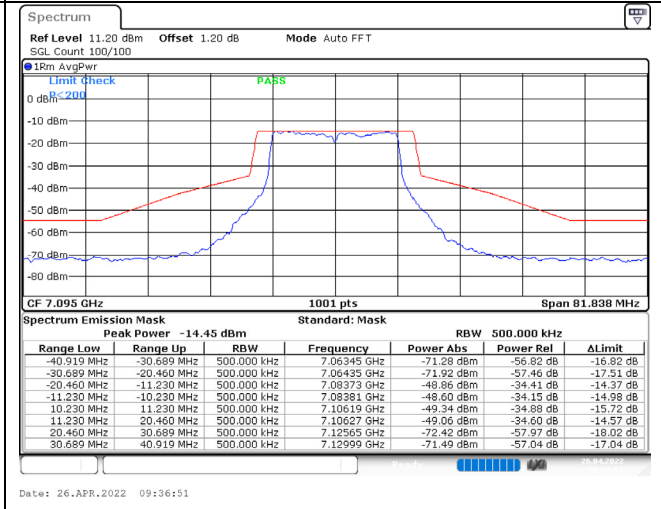

802.11a / 687MHz / Chain A / NSS-1

802.11a / 687MHz / Chain B / NSS-1

802.11a / 687MHz / Chain C / NSS-1

802.11a / 687MHz / Chain D / NSS-1

802.11a / 6895MHz / Chain A / NSS-1

802.11a / 6895MHz / Chain B / NSS-1

802.11a / 6895MHz / Chain C / NSS-1

802.11a / 6895MHz / Chain D / NSS-1

802.11a / 7015MHz / Chain A / NSS-1

802.11a / 7015MHz / Chain B / NSS-1

802.11a / 7015MHz / Chain C / NSS-1

802.11a / 7015MHz / Chain D / NSS-1

802.11a / 7095MHz / Chain A / NSS-1

802.11a / 7095MHz / Chain B / NSS-1

802.11a / 7095MHz / Chain C / NSS-1

802.11a / 7095MHz / Chain D / NSS-1

802.11a / 7115MHz / Chain A / NSS-1

802.11a / 7115MHz / Chain B / NSS-1