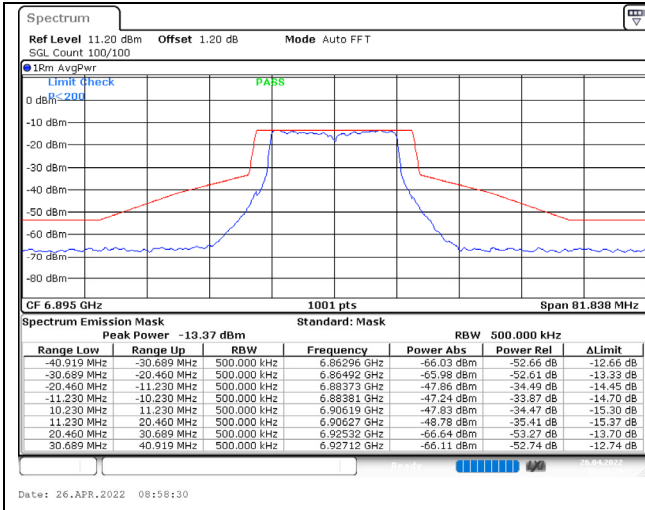

802.11a / 687MHz / Chain A / NSS-1

802.11a / 687MHz / Chain B / NSS-1

802.11a / 687MHz / Chain C / NSS-1

802.11a / 687MHz / Chain D / NSS-1

802.11a / 6895MHz / Chain A / NSS-1

802.11a / 6895MHz / Chain B / NSS-1

802.11a / 6895MHz / Chain C / NSS-1

802.11a / 6895MHz / Chain D / NSS-1

802.11a / 7015MHz / Chain A / NSS-1

802.11a / 7015MHz / Chain B / NSS-1

802.11a / 7015MHz / Chain C / NSS-1

802.11a / 7015MHz / Chain D / NSS-1

802.11a / 7095MHz / Chain A / NSS-1

802.11a / 7095MHz / Chain B / NSS-1

802.11a / 7095MHz / Chain C / NSS-1

802.11a / 7095MHz / Chain D / NSS-1

802.11a / 7115MHz / Chain A / NSS-1

802.11a / 7115MHz / Chain B / NSS-1