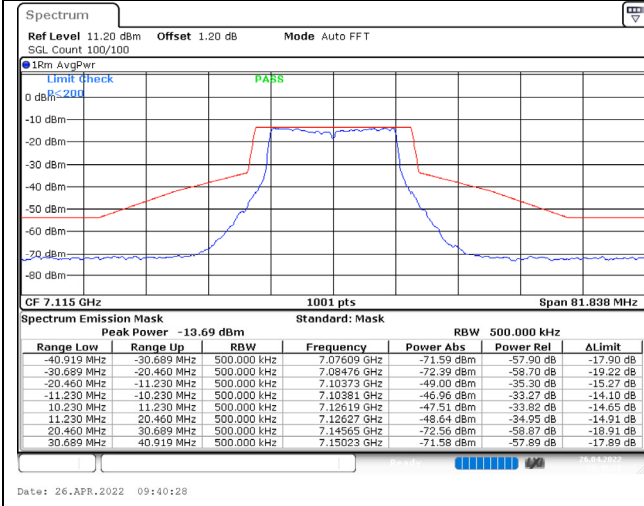

802.11a / 687MHz / Chain A / NSS-1

802.11a / 687MHz / Chain B / NSS-1

802.11a / 687MHz / Chain C / NSS-1

802.11a / 687MHz / Chain D / NSS-1

802.11a / 6895MHz / Chain A / NSS-1

802.11a / 6895MHz / Chain B / NSS-1

802.11a / 6895MHz / Chain C / NSS-1

802.11a / 6895MHz / Chain D / NSS-1

802.11a / 7015MHz / Chain A / NSS-1

802.11a / 7015MHz / Chain B / NSS-1

802.11a / 7015MHz / Chain C / NSS-1

802.11a / 7015MHz / Chain D / NSS-1

802.11a / 7095MHz / Chain A / NSS-1

802.11a / 7095MHz / Chain B / NSS-1

802.11a / 7095MHz / Chain C / NSS-1

802.11a / 7095MHz / Chain D / NSS-1

802.11a / 7115MHz / Chain A / NSS-1

802.11a / 7115MHz / Chain B / NSS-1