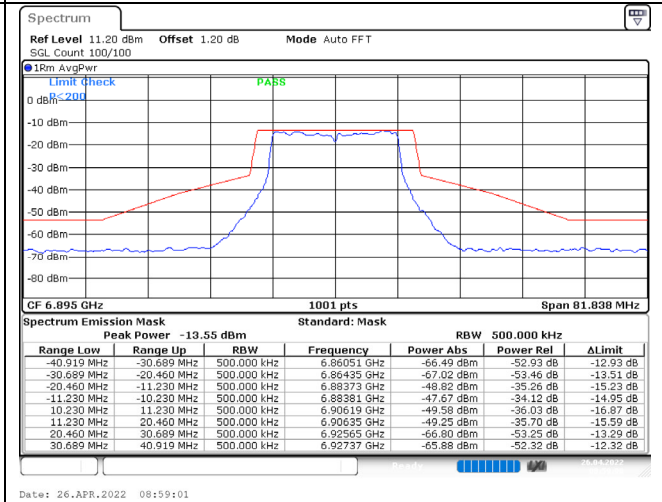

802.11a / 687MHz / Chain A / NSS-1

802.11a / 687MHz / Chain B / NSS-1

802.11a / 687MHz / Chain C / NSS-1

802.11a / 687MHz / Chain D / NSS-1

802.11a / 6895MHz / Chain A / NSS-1

802.11a / 6895MHz / Chain B / NSS-1

802.11a / 6895MHz / Chain C / NSS-1

802.11a / 6895MHz / Chain D / NSS-1

802.11a / 7015MHz / Chain A / NSS-1

802.11a / 7015MHz / Chain B / NSS-1

802.11a / 7015MHz / Chain C / NSS-1

802.11a / 7015MHz / Chain D / NSS-1