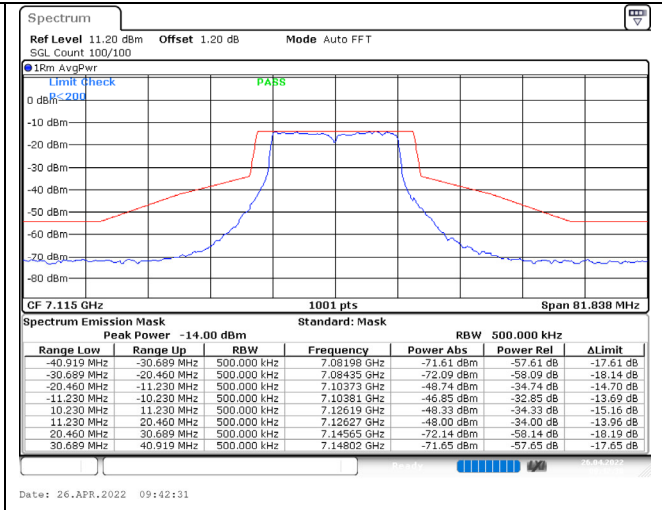

802.11a / 7095MHz / Chain A / NSS-1

802.11a / 7095MHz / Chain B / NSS-1

802.11a / 7095MHz / Chain C / NSS-1

802.11a / 7095MHz / Chain D / NSS-1

802.11a / 7115MHz / Chain A / NSS-1

802.11a / 7115MHz / Chain B / NSS-1

802.11a / 7115MHz / Chain C / NSS-1

802.11a / 7115MHz / Chain D / NSS-1

802.11ax (20MHz) / 6115MHz / Chain A / NSS-1

802.11ax (20MHz) / 6115MHz / Chain B / NSS-1

802.11ax (20MHz) / 6115MHz / Chain C / NSS-1