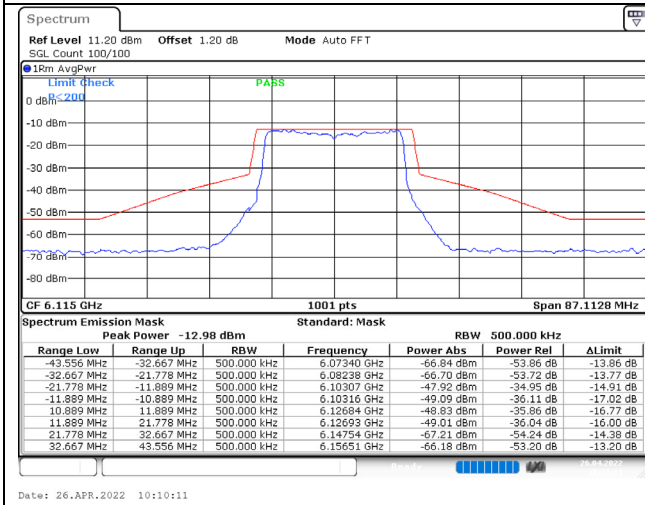

802.11a / 7095MHz / Chain A / NSS-1

802.11a / 7095MHz / Chain B / NSS-1

802.11a / 7095MHz / Chain C / NSS-1

802.11a / 7095MHz / Chain D / NSS-1

802.11a / 7115MHz / Chain A / NSS-1

802.11a / 7115MHz / Chain B / NSS-1

802.11a / 7115MHz / Chain C / NSS-1

802.11a / 7115MHz / Chain D / NSS-1

802.11ax (20MHz) / 6115MHz / Chain A / NSS-1

802.11ax (20MHz) / 6115MHz / Chain B / NSS-1

802.11ax (20MHz) / 6115MHz / Chain C / NSS-1