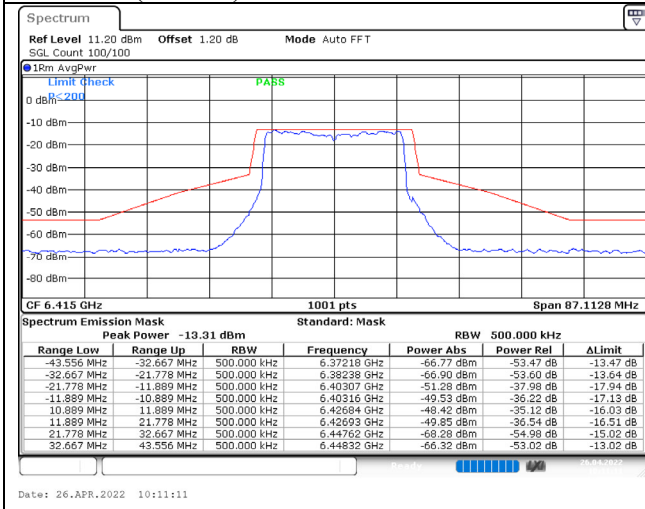

802.11a / 7115MHz / Chain C / NSS-1

802.11a / 7115MHz / Chain D / NSS-1

802.11ax (20MHz) / 6115MHz / Chain A / NSS-1

802.11ax (20MHz) / 6115MHz / Chain B / NSS-1

802.11ax (20MHz) / 6115MHz / Chain C / NSS-1

802.11ax (20MHz) / 6115MHz / Chain D / NSS-1

802.11ax (20MHz) / 6255MHz / Chain A / NSS-1

802.11ax (20MHz) / 6255MHz / Chain B / NSS-1

802.11ax (20MHz) / 6255MHz / Chain C / NSS-1

802.11ax (20MHz) / 6255MHz / Chain D / NSS-1

802.11ax (20MHz) / 6415MHz / Chain A / NSS-1

802.11ax (20MHz) / 6415MHz / Chain B / NSS-1