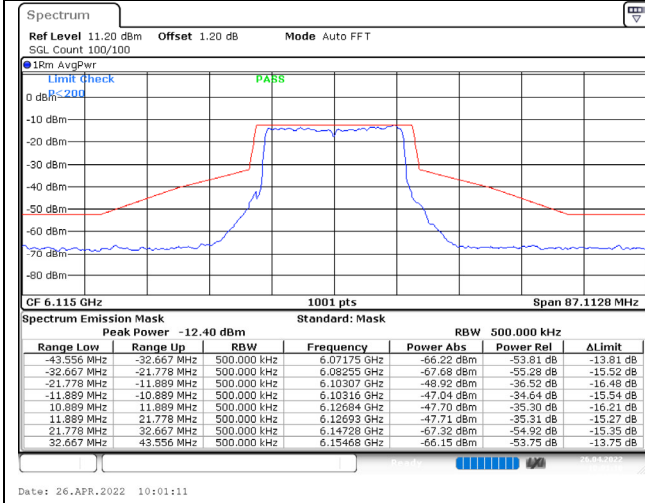

802.11a / 7095MHz / Chain A / NSS-1

802.11a / 7095MHz / Chain B / NSS-1

802.11a / 7095MHz / Chain C / NSS-1

802.11a / 7095MHz / Chain D / NSS-1

802.11a / 7115MHz / Chain A / NSS-1

802.11a / 7115MHz / Chain B / NSS-1

802.11a / 7115MHz / Chain C / NSS-1

802.11a / 7115MHz / Chain D / NSS-1

802.11ax (20MHz) / 6115MHz / Chain A / NSS-1

802.11ax (20MHz) / 6115MHz / Chain B / NSS-1

802.11ax (20MHz) / 6115MHz / Chain C / NSS-1