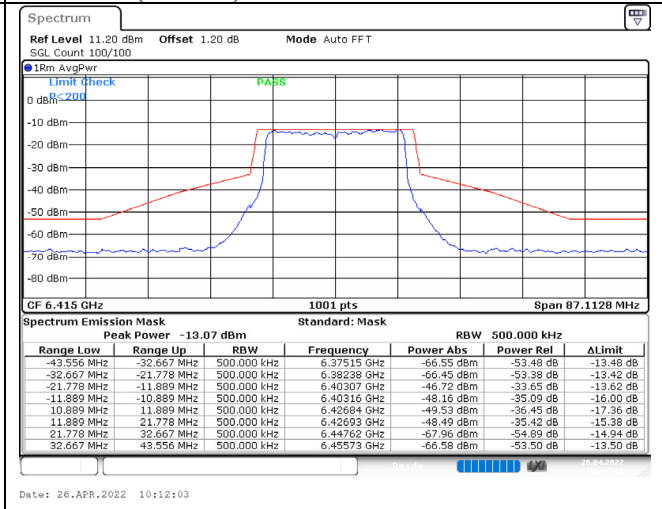

802.11a / 7115MHz / Chain C / NSS-1

802.11a / 7115MHz / Chain D / NSS-1

802.11ax (20MHz) / 6115MHz / Chain A / NSS-1

802.11ax (20MHz) / 6115MHz / Chain B / NSS-1

802.11ax (20MHz) / 6115MHz / Chain C / NSS-1

802.11ax (20MHz) / 6115MHz / Chain D / NSS-1

802.11ax (20MHz) / 6255MHz / Chain A / NSS-1

802.11ax (20MHz) / 6255MHz / Chain B / NSS-1

802.11ax (20MHz) / 6255MHz / Chain C / NSS-1

802.11ax (20MHz) / 6255MHz / Chain D / NSS-1

802.11ax (20MHz) / 6415MHz / Chain A / NSS-1

802.11ax (20MHz) / 6415MHz / Chain B / NSS-1