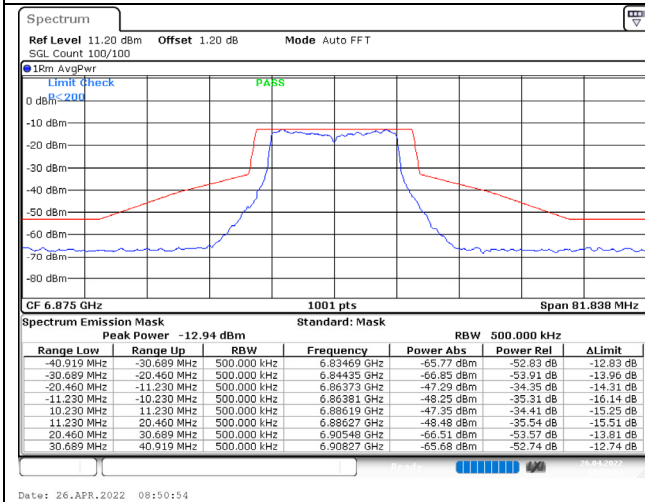

802.11a / 687MHz / Chain A / NSS-1

802.11a / 687MHz / Chain B / NSS-1

802.11a / 687MHz / Chain C / NSS-1

802.11a / 687MHz / Chain D / NSS-1

802.11a / 6895MHz / Chain A / NSS-1

802.11a / 6895MHz / Chain B / NSS-1

802.11a / 6895MHz / Chain C / NSS-1

802.11a / 6895MHz / Chain D / NSS-1

802.11a / 7015MHz / Chain A / NSS-1

802.11a / 7015MHz / Chain B / NSS-1

802.11a / 7015MHz / Chain C / NSS-1

802.11a / 7015MHz / Chain D / NSS-1