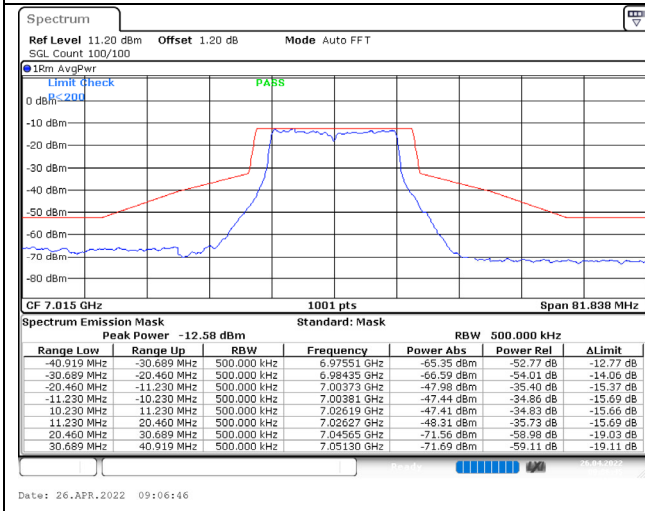

802.11a / 687MHz / Chain A / NSS-1

802.11a / 687MHz / Chain B / NSS-1

802.11a / 687MHz / Chain C / NSS-1

802.11a / 687MHz / Chain D / NSS-1

802.11a / 6895MHz / Chain A / NSS-1

802.11a / 6895MHz / Chain B / NSS-1

802.11a / 6895MHz / Chain C / NSS-1

802.11a / 6895MHz / Chain D / NSS-1

802.11a / 7015MHz / Chain A / NSS-1

802.11a / 7015MHz / Chain B / NSS-1

802.11a / 7015MHz / Chain C / NSS-1

802.11a / 7015MHz / Chain D / NSS-1

802.11a / 7095MHz / Chain A / NSS-1

802.11a / 7095MHz / Chain B / NSS-1

802.11a / 7095MHz / Chain C / NSS-1

802.11a / 7095MHz / Chain D / NSS-1

802.11a / 7115MHz / Chain A / NSS-1

802.11a / 7115MHz / Chain B / NSS-1