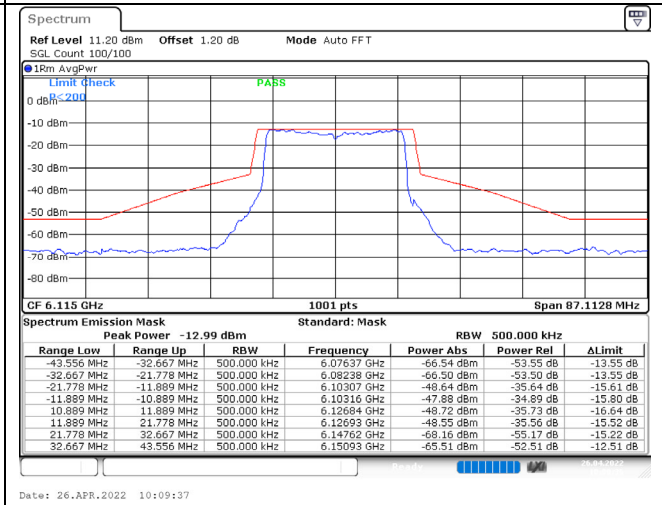

802.11a / 6895MHz / Chain C / NSS-1

802.11a / 6895MHz / Chain D / NSS-1

802.11a / 7015MHz / Chain A / NSS-1

802.11a / 7015MHz / Chain B / NSS-1

802.11a / 7015MHz / Chain C / NSS-1

802.11a / 7015MHz / Chain D / NSS-1

802.11a / 7095MHz / Chain A / NSS-1

802.11a / 7095MHz / Chain B / NSS-1

802.11a / 7095MHz / Chain C / NSS-1

802.11a / 7095MHz / Chain D / NSS-1

802.11a / 7115MHz / Chain A / NSS-1

802.11a / 7115MHz / Chain B / NSS-1

802.11a / 7115MHz / Chain C / NSS-1

802.11a / 7115MHz / Chain D / NSS-1

802.11ax (20MHz) / 6115MHz / Chain A / NSS-1

802.11ax (20MHz) / 6115MHz / Chain B / NSS-1

802.11ax (20MHz) / 6115MHz / Chain C / NSS-1