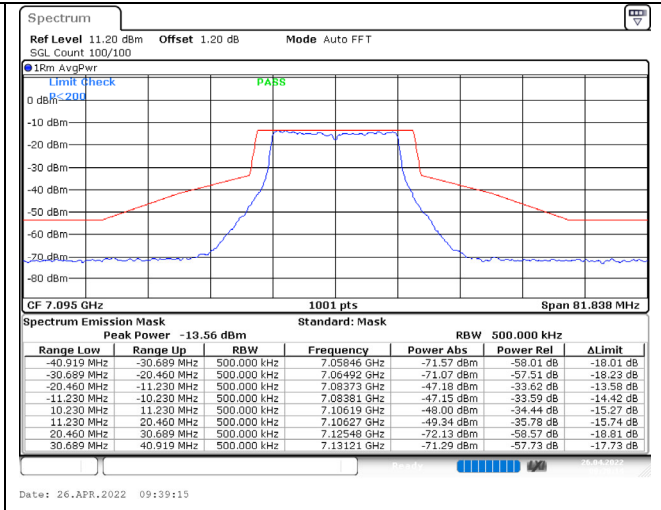

802.11a / 687MHz / Chain A / NSS-1

802.11a / 687MHz / Chain B / NSS-1

802.11a / 687MHz / Chain C / NSS-1

802.11a / 687MHz / Chain D / NSS-1

802.11a / 6895MHz / Chain A / NSS-1

802.11a / 6895MHz / Chain B / NSS-1

802.11a / 6895MHz / Chain C / NSS-1

802.11a / 6895MHz / Chain D / NSS-1

802.11a / 7015MHz / Chain A / NSS-1

802.11a / 7015MHz / Chain B / NSS-1

802.11a / 7015MHz / Chain C / NSS-1

802.11a / 7015MHz / Chain D / NSS-1

802.11a / 7095MHz / Chain A / NSS-1

802.11a / 7095MHz / Chain B / NSS-1

802.11a / 7095MHz / Chain C / NSS-1

802.11a / 7095MHz / Chain D / NSS-1

802.11a / 7115MHz / Chain A / NSS-1

802.11a / 7115MHz / Chain B / NSS-1