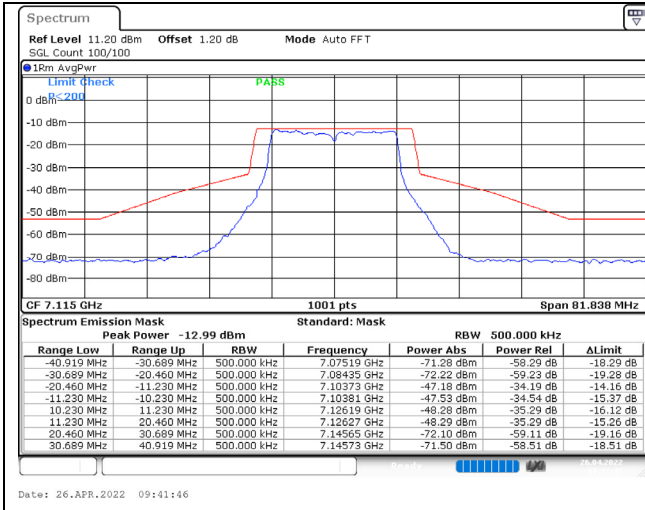

802.11a / 7095MHz / Chain A / NSS-1

802.11a / 7095MHz / Chain B / NSS-1

802.11a / 7095MHz / Chain C / NSS-1

802.11a / 7095MHz / Chain D / NSS-1

802.11a / 7115MHz / Chain A / NSS-1

802.11a / 7115MHz / Chain B / NSS-1

802.11a / 7115MHz / Chain C / NSS-1

802.11a / 7115MHz / Chain D / NSS-1

802.11ax (20MHz) / 6115MHz / Chain A / NSS-1

802.11ax (20MHz) / 6115MHz / Chain B / NSS-1

802.11ax (20MHz) / 6115MHz / Chain C / NSS-1