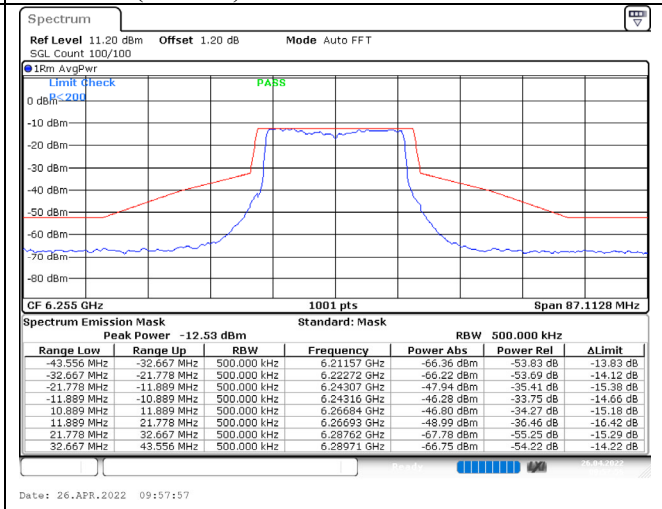

802.11a / 7095MHz / Chain A / NSS-1

802.11a / 7095MHz / Chain B / NSS-1

802.11a / 7095MHz / Chain C / NSS-1

802.11a / 7095MHz / Chain D / NSS-1

802.11a / 7115MHz / Chain A / NSS-1

802.11a / 7115MHz / Chain B / NSS-1

802.11a / 7115MHz / Chain C / NSS-1

802.11a / 7115MHz / Chain D / NSS-1

802.11ax (20MHz) / 6115MHz / Chain A / NSS-1

802.11ax (20MHz) / 6115MHz / Chain B / NSS-1

802.11ax (20MHz) / 6115MHz / Chain C / NSS-1

802.11ax (20MHz) / 6115MHz / Chain D / NSS-1

802.11ax (20MHz) / 6255MHz / Chain A / NSS-1

802.11ax (20MHz) / 6255MHz / Chain B / NSS-1

802.11ax (20MHz) / 6255MHz / Chain C / NSS-1

802.11ax (20MHz) / 6255MHz / Chain D / NSS-1

802.11ax (20MHz) / 6415MHz / Chain A / NSS-1

802.11ax (20MHz) / 6415MHz / Chain B / NSS-1