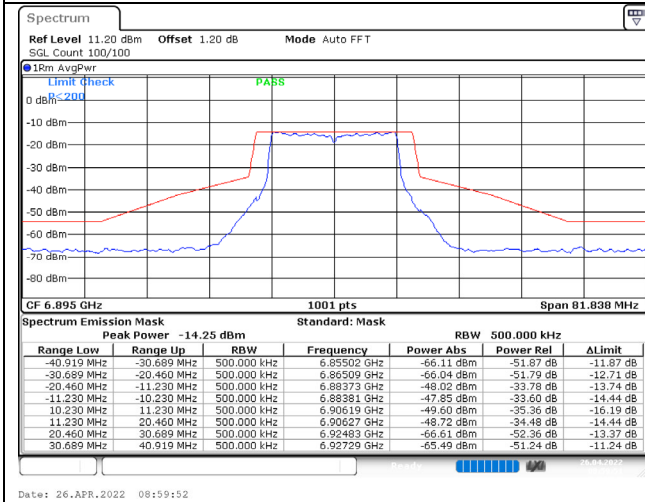

802.11a / 687MHz / Chain A / NSS-1

802.11a / 687MHz / Chain B / NSS-1

802.11a / 687MHz / Chain C / NSS-1

802.11a / 687MHz / Chain D / NSS-1

802.11a / 6895MHz / Chain A / NSS-1

802.11a / 6895MHz / Chain B / NSS-1

802.11a / 6895MHz / Chain C / NSS-1

802.11a / 6895MHz / Chain D / NSS-1

802.11a / 7015MHz / Chain A / NSS-1

802.11a / 7015MHz / Chain B / NSS-1

802.11a / 7015MHz / Chain C / NSS-1

802.11a / 7015MHz / Chain D / NSS-1

802.11a / 7095MHz / Chain A / NSS-1

802.11a / 7095MHz / Chain B / NSS-1

802.11a / 7095MHz / Chain C / NSS-1

802.11a / 7095MHz / Chain D / NSS-1

802.11a / 7115MHz / Chain A / NSS-1

802.11a / 7115MHz / Chain B / NSS-1