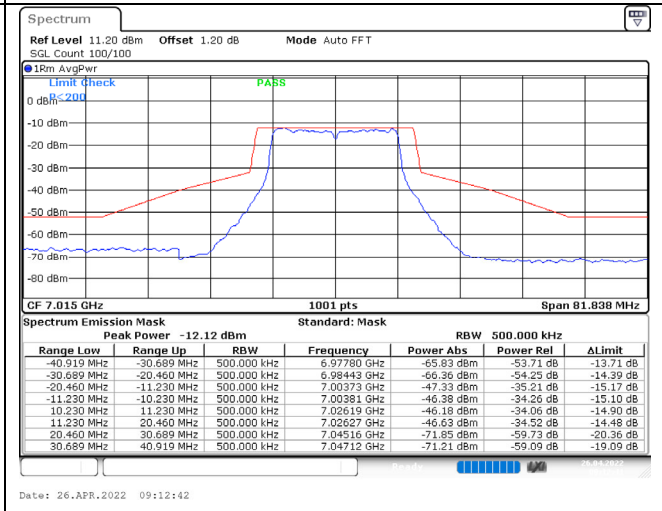

802.11a / 687MHz / Chain A / NSS-1

802.11a / 687MHz / Chain B / NSS-1

802.11a / 687MHz / Chain C / NSS-1

802.11a / 687MHz / Chain D / NSS-1

802.11a / 6895MHz / Chain A / NSS-1

802.11a / 6895MHz / Chain B / NSS-1

802.11a / 6895MHz / Chain C / NSS-1

802.11a / 6895MHz / Chain D / NSS-1

802.11a / 7015MHz / Chain A / NSS-1

802.11a / 7015MHz / Chain B / NSS-1

802.11a / 7015MHz / Chain C / NSS-1

802.11a / 7015MHz / Chain D / NSS-1

802.11a / 7095MHz / Chain A / NSS-1

802.11a / 7095MHz / Chain B / NSS-1

802.11a / 7095MHz / Chain C / NSS-1

802.11a / 7095MHz / Chain D / NSS-1

802.11a / 7115MHz / Chain A / NSS-1

802.11a / 7115MHz / Chain B / NSS-1