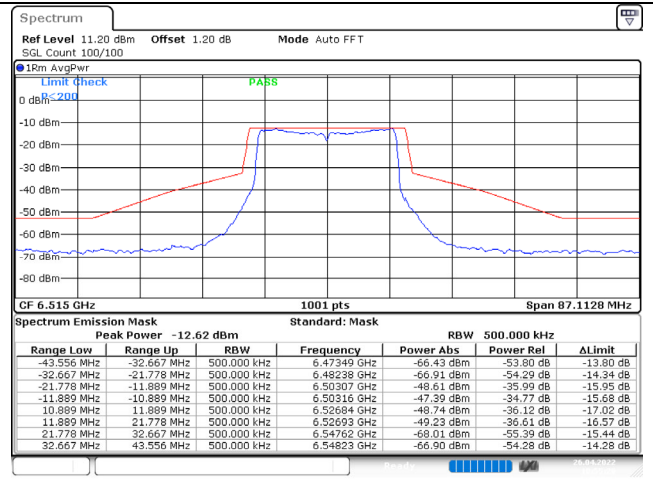

802.11ax (20MHz) / 6435MHz / Chain D / NSS-1

802.11ax (20MHz) / 6515MHz / Chain A / NSS-1

802.11ax (20MHz) / 6515MHz / Chain B / NSS-1

Date: 26.APR.2022 10:56:06

Date: 26.APR.2022 10:55:21

802.11ax (20MHz) / 6515MHz / Chain C / NSS-1

Date: 27.APR.2022 02:44:26

802.11ax (20MHz) / 6515MHz / Chain D / NSS-1

Date: 27.APR.2022 02:45:03

802.11ax (20MHz) / 6535MHz / Chain A / NSS-1

Date: 27.APR.2022 02:45:42

802.11ax (20MHz) / 6535MHz / Chain B / NSS-1