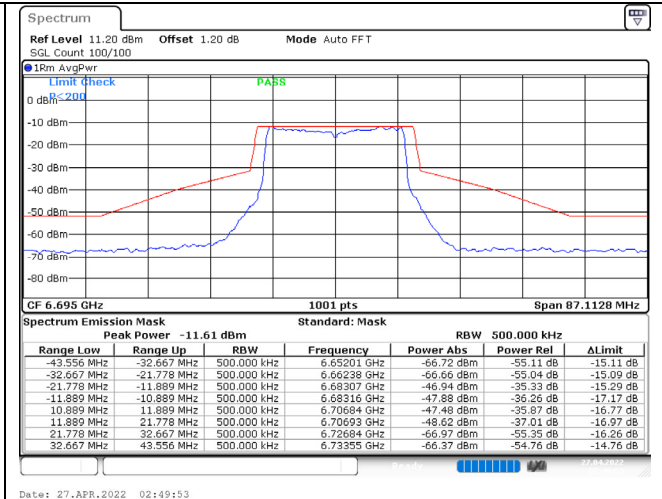

Date: 27.APR.2022 02:44:26

802.11ax (20MHz) / 6515MHz / Chain D / NSS-1

Date: 27.APR.2022 02:45:03

802.11ax (20MHz) / 6535MHz / Chain A / NSS-1

Date: 27.APR.2022 02:45:42

802.11ax (20MHz) / 6535MHz / Chain B / NSS-1

Date: 27.APR.2022 02:46:26

802.11ax (20MHz) / 6535MHz / Chain C / NSS-1

802.11ax (20MHz) / 6535MHz / Chain D / NSS-1

802.11ax (20MHz) / 6695MHz / Chain A / NSS-1

802.11ax (20MHz) / 6695MHz / Chain B / NSS-1