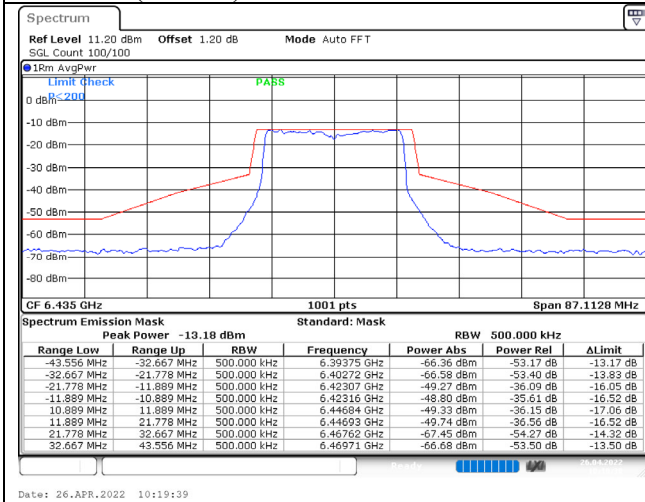

802.11ax (20MHz) / 6415MHz / Chain C / NSS-1

802.11ax (20MHz) / 6415MHz / Chain D / NSS-1

802.11ax (20MHz) / 6435MHz / Chain A / NSS-1

802.11ax (20MHz) / 6435MHz / Chain B / NSS-1

802.11ax (20MHz) / 6435MHz / Chain C / NSS-1

802.11ax (20MHz) / 6435MHz / Chain D / NSS-1

802.11ax (20MHz) / 6515MHz / Chain A / NSS-1

802.11ax (20MHz) / 6515MHz / Chain B / NSS-1

Date: 26.APR.2022 10:56:06

Date: 26.APR.2022 10:55:21

802.11ax (20MHz) / 6515MHz / Chain C / NSS-1

Date: 27.APR.2022 02:44:26

802.11ax (20MHz) / 6515MHz / Chain D / NSS-1

Date: 27.APR.2022 02:45:03

802.11ax (20MHz) / 6535MHz / Chain A / NSS-1

Date: 27.APR.2022 02:45:42

802.11ax (20MHz) / 6535MHz / Chain B / NSS-1