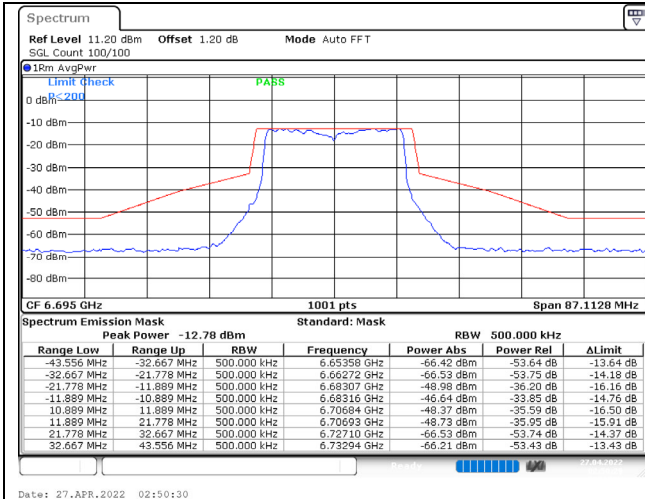

802.11ax (20MHz) / 6435MHz / Chain D / NSS-1

802.11ax (20MHz) / 6515MHz / Chain A / NSS-1

802.11ax (20MHz) / 6515MHz / Chain B / NSS-1

Date: 26.APR.2022 10:56:06

Date: 26.APR.2022 10:55:21

802.11ax (20MHz) / 6515MHz / Chain C / NSS-1

Date: 27.APR.2022 02:44:26

802.11ax (20MHz) / 6515MHz / Chain D / NSS-1

Date: 27.APR.2022 02:45:03

802.11ax (20MHz) / 6535MHz / Chain A / NSS-1

Date: 27.APR.2022 02:45:42

802.11ax (20MHz) / 6535MHz / Chain B / NSS-1

Date: 27.APR.2022 02:46:26

802.11ax (20MHz) / 6535MHz / Chain C / NSS-1

802.11ax (20MHz) / 6535MHz / Chain D / NSS-1

802.11ax (20MHz) / 6695MHz / Chain A / NSS-1

802.11ax (20MHz) / 6695MHz / Chain B / NSS-1