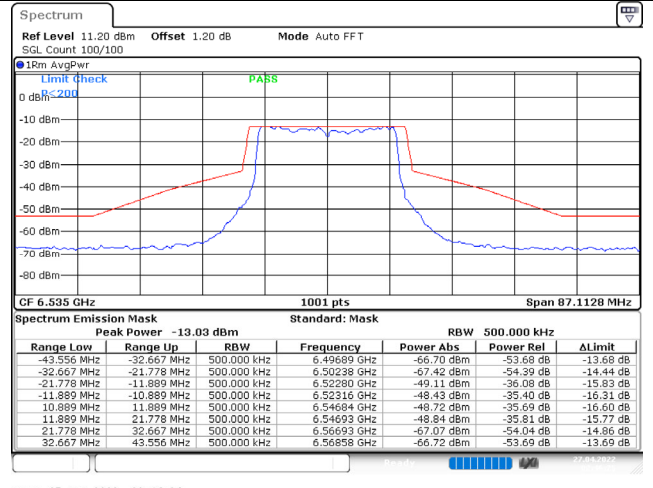

Date: 27.APR.2022 02:44:26

802.11ax (20MHz) / 6515MHz / Chain D / NSS-1

Date: 27.APR.2022 02:45:03

802.11ax (20MHz) / 6535MHz / Chain A / NSS-1

Date: 27.APR.2022 02:45:42

802.11ax (20MHz) / 6535MHz / Chain B / NSS-1

Date: 27.APR.2022 02:46:26

802.11ax (20MHz) / 6535MHz / Chain C / NSS-1

802.11ax (20MHz) / 6535MHz / Chain D / NSS-1

802.11ax (20MHz) / 6695MHz / Chain A / NSS-1

802.11ax (20MHz) / 6695MHz / Chain B / NSS-1