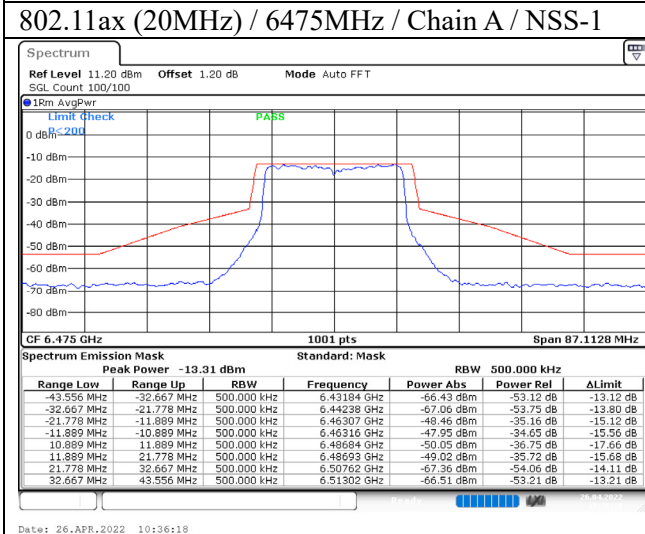

802.11ax (20MHz) / 6415MHz / Chain C / NSS-1

802.11ax (20MHz) / 6415MHz / Chain D / NSS-1

802.11ax (20MHz) / 6435MHz / Chain A / NSS-1

802.11ax (20MHz) / 6435MHz / Chain B / NSS-1

802.11ax (20MHz) / 6435MHz / Chain C / NSS-1

802.11ax (20MHz) / 6435MHz / Chain D / NSS-1

802.11ax (20MHz) / 6515MHz / Chain A / NSS-1

802.11ax (20MHz) / 6515MHz / Chain B / NSS-1

Date: 26.APR.2022 10:56:06

Date: 26.APR.2022 10:55:21

802.11ax (20MHz) / 6515MHz / Chain C / NSS-1

Date: 27.APR.2022 02:44:26

802.11ax (20MHz) / 6515MHz / Chain D / NSS-1

Date: 27.APR.2022 02:45:03

802.11ax (20MHz) / 6535MHz / Chain A / NSS-1

Date: 27.APR.2022 02:45:42

802.11ax (20MHz) / 6535MHz / Chain B / NSS-1