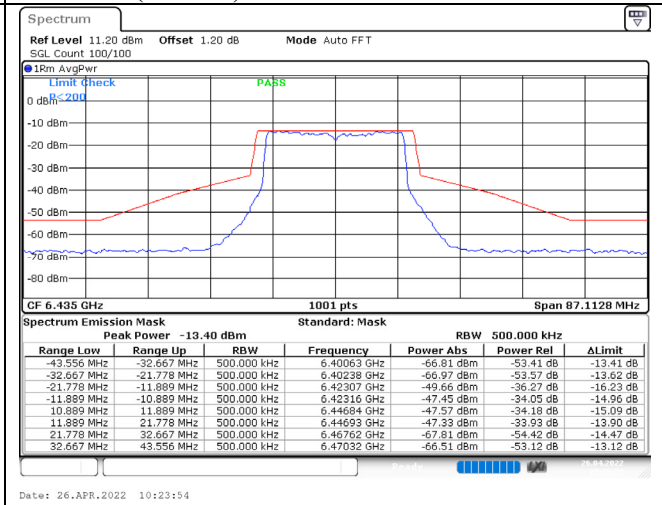

802.11ax (20MHz) / 6415MHz / Chain C / NSS-1

802.11ax (20MHz) / 6415MHz / Chain D / NSS-1

802.11ax (20MHz) / 6435MHz / Chain A / NSS-1

802.11ax (20MHz) / 6435MHz / Chain B / NSS-1

802.11ax (20MHz) / 6435MHz / Chain C / NSS-1

802.11ax (20MHz) / 6435MHz / Chain D / NSS-1

802.11ax (20MHz) / 6515MHz / Chain A / NSS-1

802.11ax (20MHz) / 6515MHz / Chain B / NSS-1

Date: 26.APR.2022 10:56:06

Date: 26.APR.2022 10:55:21

802.11ax (20MHz) / 6515MHz / Chain C / NSS-1

Date: 27.APR.2022 02:44:26

802.11ax (20MHz) / 6515MHz / Chain D / NSS-1

Date: 27.APR.2022 02:45:03

802.11ax (20MHz) / 6535MHz / Chain A / NSS-1

Date: 27.APR.2022 02:45:42

802.11ax (20MHz) / 6535MHz / Chain B / NSS-1