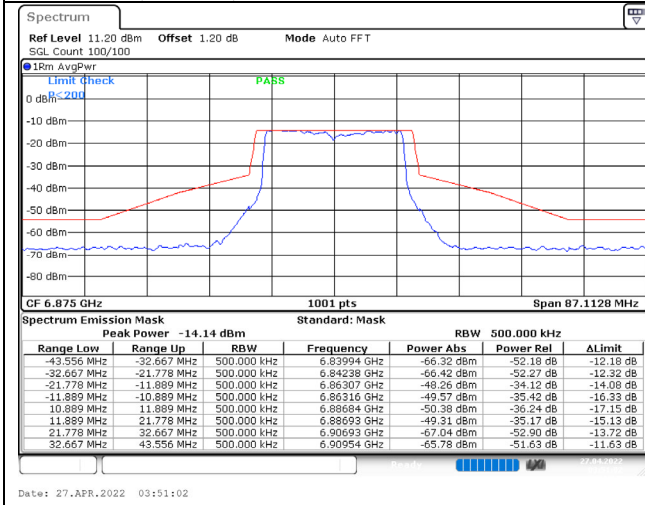

Date: 27.APR.2022 02:46:26

802.11ax (20MHz) / 6535MHz / Chain C / NSS-1

802.11ax (20MHz) / 6535MHz / Chain D / NSS-1

802.11ax (20MHz) / 6695MHz / Chain A / NSS-1

802.11ax (20MHz) / 6695MHz / Chain B / NSS-1

802.11ax (20MHz) / 6695MHz / Chain C / NSS-1

802.11ax (20MHz) / 6695MHz / Chain D / NSS-1

802.11ax (20MHz) / 6855MHz / Chain A / NSS-1

802.11ax (20MHz) / 6855MHz / Chain B / NSS-1

802.11ax (20MHz) / 6855MHz / Chain C / NSS-1

802.11ax (20MHz) / 6855MHz / Chain D / NSS-1

802.11ax (20MHz) / 687MHz / Chain A / NSS-1

802.11ax (20MHz) / 687MHz / Chain B / NSS-1

802.11ax (20MHz) / 687MHz / Chain C / NSS-1

802.11ax (20MHz) / 687MHz / Chain D / NSS-1