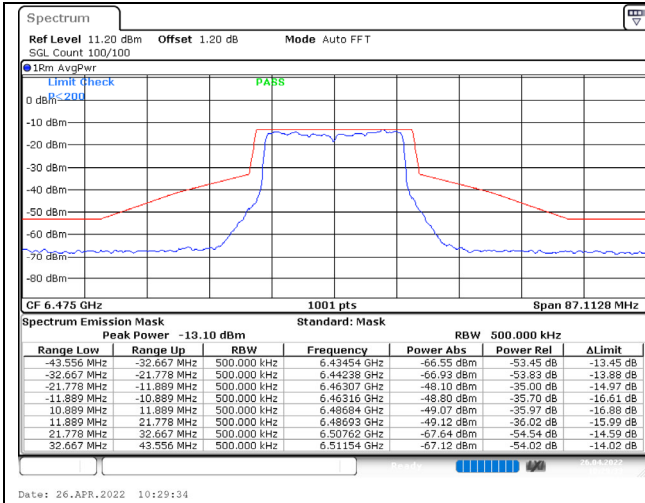

802.11ax (20MHz) / 6415MHz / Chain C / NSS-1

802.11ax (20MHz) / 6415MHz / Chain D / NSS-1

802.11ax (20MHz) / 6435MHz / Chain A / NSS-1

802.11ax (20MHz) / 6435MHz / Chain B / NSS-1

802.11ax (20MHz) / 6435MHz / Chain C / NSS-1

802.11ax (20MHz) / 6435MHz / Chain D / NSS-1

802.11ax (20MHz) / 6515MHz / Chain A / NSS-1

802.11ax (20MHz) / 6515MHz / Chain B / NSS-1

Date: 26.APR.2022 10:56:06

Date: 26.APR.2022 10:55:21

802.11ax (20MHz) / 6515MHz / Chain C / NSS-1