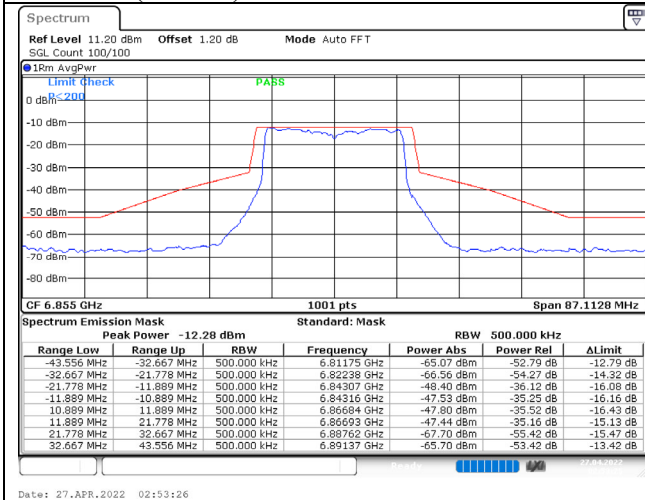

Date: 27.APR.2022 02:46:26

802.11ax (20MHz) / 6535MHz / Chain C / NSS-1

802.11ax (20MHz) / 6535MHz / Chain D / NSS-1

802.11ax (20MHz) / 6695MHz / Chain A / NSS-1

802.11ax (20MHz) / 6695MHz / Chain B / NSS-1

802.11ax (20MHz) / 6695MHz / Chain C / NSS-1

802.11ax (20MHz) / 6695MHz / Chain D / NSS-1

802.11ax (20MHz) / 6855MHz / Chain A / NSS-1

802.11ax (20MHz) / 6855MHz / Chain B / NSS-1

802.11ax (20MHz) / 6855MHz / Chain C / NSS-1