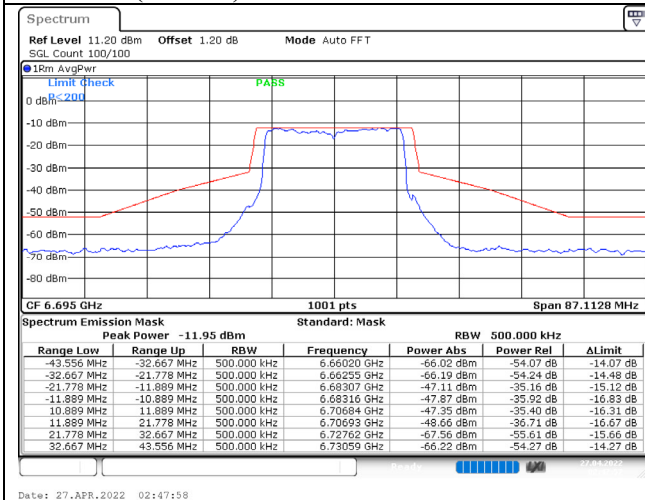

Date: 27.APR.2022 02:44:26

802.11ax (20MHz) / 6515MHz / Chain D / NSS-1

Date: 27.APR.2022 02:45:03

802.11ax (20MHz) / 6535MHz / Chain A / NSS-1

Date: 27.APR.2022 02:45:42

802.11ax (20MHz) / 6535MHz / Chain B / NSS-1

Date: 27.APR.2022 02:46:26

802.11ax (20MHz) / 6535MHz / Chain C / NSS-1

802.11ax (20MHz) / 6535MHz / Chain D / NSS-1

802.11ax (20MHz) / 6695MHz / Chain A / NSS-1

802.11ax (20MHz) / 6695MHz / Chain B / NSS-1

802.11ax (20MHz) / 6695MHz / Chain C / NSS-1

802.11ax (20MHz) / 6695MHz / Chain D / NSS-1

802.11ax (20MHz) / 6855MHz / Chain A / NSS-1

802.11ax (20MHz) / 6855MHz / Chain B / NSS-1

802.11ax (20MHz) / 6855MHz / Chain C / NSS-1