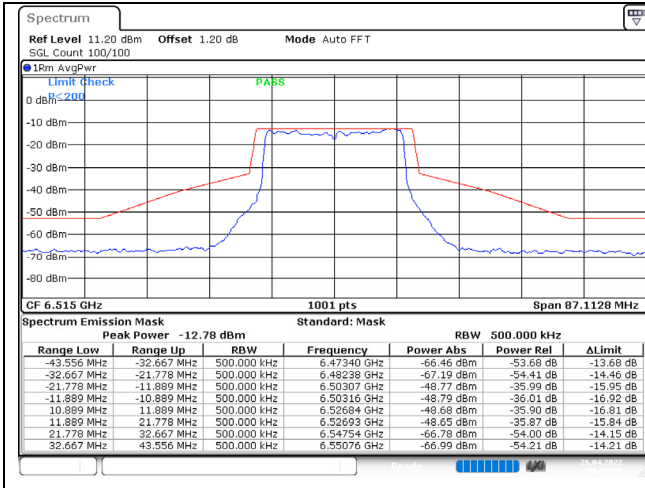

802.11ax (20MHz) / 6415MHz / Chain C / NSS-1

802.11ax (20MHz) / 6415MHz / Chain D / NSS-1

802.11ax (20MHz) / 6435MHz / Chain A / NSS-1

802.11ax (20MHz) / 6435MHz / Chain B / NSS-1

802.11ax (20MHz) / 6435MHz / Chain C / NSS-1

802.11ax (20MHz) / 6435MHz / Chain D / NSS-1

802.11ax (20MHz) / 6515MHz / Chain A / NSS-1

802.11ax (20MHz) / 6515MHz / Chain B / NSS-1

Date: 26.APR.2022 10:56:06

Date: 26.APR.2022 10:55:21

802.11ax (20MHz) / 6515MHz / Chain C / NSS-1