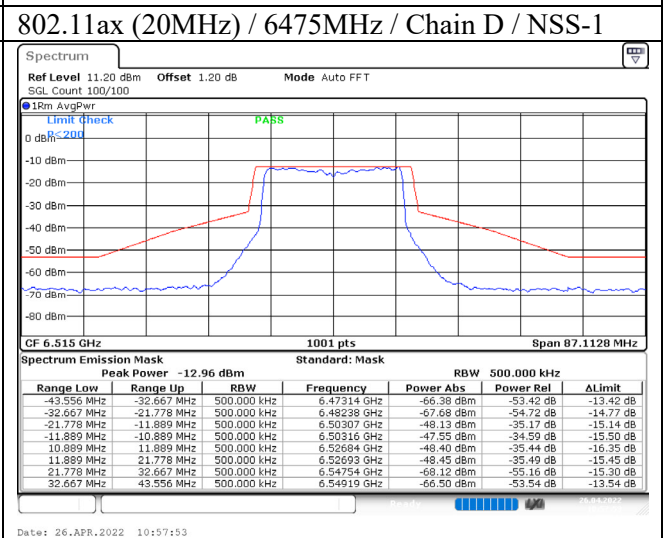

802.11ax (20MHz) / 6415MHz / Chain C / NSS-1

802.11ax (20MHz) / 6415MHz / Chain D / NSS-1

802.11ax (20MHz) / 6435MHz / Chain A / NSS-1

802.11ax (20MHz) / 6435MHz / Chain B / NSS-1

802.11ax (20MHz) / 6435MHz / Chain C / NSS-1

802.11ax (20MHz) / 6435MHz / Chain D / NSS-1

802.11ax (20MHz) / 6515MHz / Chain A / NSS-1

802.11ax (20MHz) / 6515MHz / Chain B / NSS-1

Date: 26.APR.2022 10:56:06

Date: 26.APR.2022 10:55:21

802.11ax (20MHz) / 6515MHz / Chain C / NSS-1

Date: 27.APR.2022 02:44:26

802.11ax (20MHz) / 6515MHz / Chain D / NSS-1

Date: 27.APR.2022 02:45:03

802.11ax (20MHz) / 6535MHz / Chain A / NSS-1

Date: 27.APR.2022 02:45:42

802.11ax (20MHz) / 6535MHz / Chain B / NSS-1