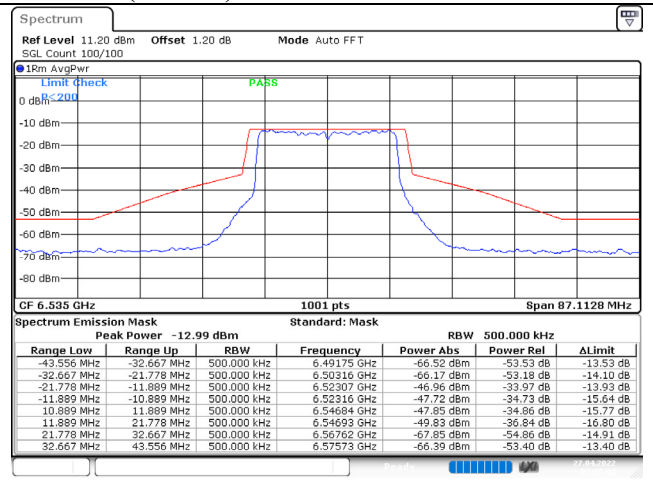

802.11ax (20MHz) / 6435MHz / Chain D / NSS-1

802.11ax (20MHz) / 6515MHz / Chain A / NSS-1

802.11ax (20MHz) / 6515MHz / Chain B / NSS-1

Date: 26.APR.2022 10:56:06

Date: 26.APR.2022 10:55:21

802.11ax (20MHz) / 6515MHz / Chain C / NSS-1

Date: 27.APR.2022 02:44:26

802.11ax (20MHz) / 6515MHz / Chain D / NSS-1

Date: 27.APR.2022 02:45:03

802.11ax (20MHz) / 6535MHz / Chain A / NSS-1

Date: 27.APR.2022 02:45:42

802.11ax (20MHz) / 6535MHz / Chain B / NSS-1