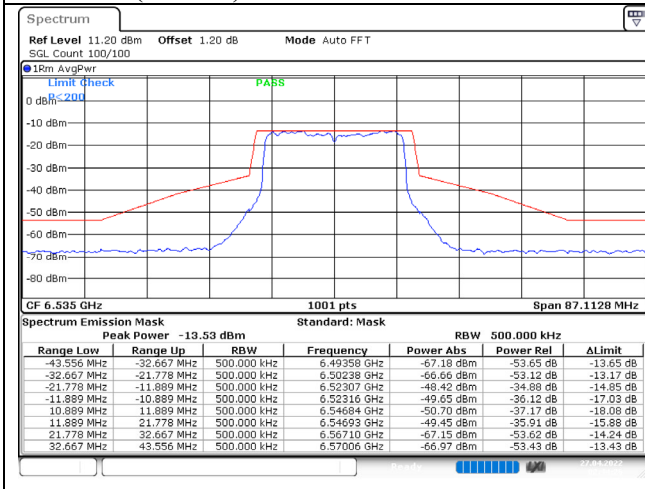

802.11ax (20MHz) / 6415MHz / Chain C / NSS-1

802.11ax (20MHz) / 6415MHz / Chain D / NSS-1

802.11ax (20MHz) / 6435MHz / Chain A / NSS-1

802.11ax (20MHz) / 6435MHz / Chain B / NSS-1

802.11ax (20MHz) / 6435MHz / Chain C / NSS-1

802.11ax (20MHz) / 6435MHz / Chain D / NSS-1

802.11ax (20MHz) / 6515MHz / Chain A / NSS-1

802.11ax (20MHz) / 6515MHz / Chain B / NSS-1

Date: 26.APR.2022 10:56:06

Date: 26.APR.2022 10:55:21

802.11ax (20MHz) / 6515MHz / Chain C / NSS-1

Date: 27.APR.2022 02:44:26

802.11ax (20MHz) / 6515MHz / Chain D / NSS-1

Date: 27.APR.2022 02:45:03

802.11ax (20MHz) / 6535MHz / Chain A / NSS-1

Date: 27.APR.2022 02:45:42

802.11ax (20MHz) / 6535MHz / Chain B / NSS-1