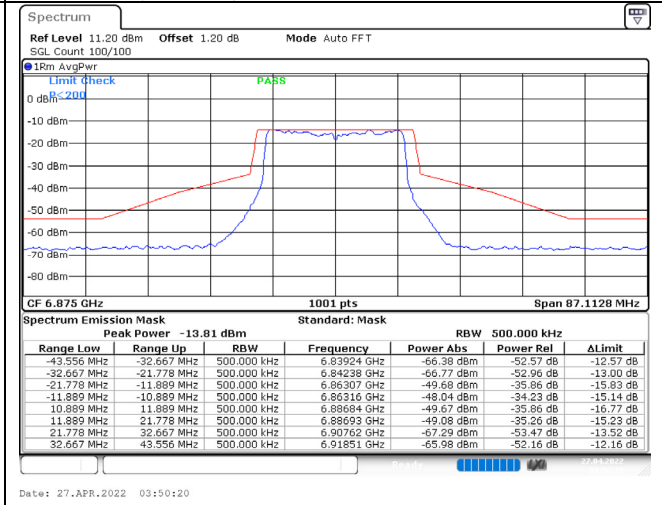

Date: 27.APR.2022 02:46:26

802.11ax (20MHz) / 6535MHz / Chain C / NSS-1

802.11ax (20MHz) / 6535MHz / Chain D / NSS-1

802.11ax (20MHz) / 6695MHz / Chain A / NSS-1

802.11ax (20MHz) / 6695MHz / Chain B / NSS-1

802.11ax (20MHz) / 6695MHz / Chain C / NSS-1

802.11ax (20MHz) / 6695MHz / Chain D / NSS-1

802.11ax (20MHz) / 6855MHz / Chain A / NSS-1

802.11ax (20MHz) / 6855MHz / Chain B / NSS-1

802.11ax (20MHz) / 6855MHz / Chain C / NSS-1

802.11ax (20MHz) / 6855MHz / Chain D / NSS-1

802.11ax (20MHz) / 687MHz / Chain A / NSS-1

802.11ax (20MHz) / 687MHz / Chain B / NSS-1

802.11ax (20MHz) / 687MHz / Chain C / NSS-1

802.11ax (20MHz) / 687MHz / Chain D / NSS-1