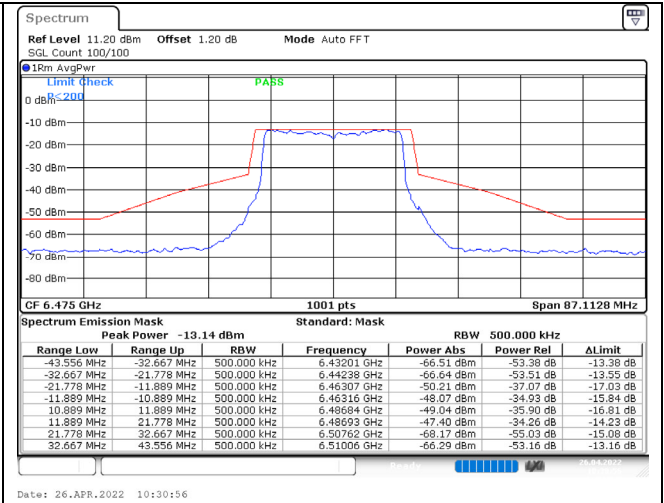

802.11ax (20MHz) / 6415MHz / Chain C / NSS-1

802.11ax (20MHz) / 6415MHz / Chain D / NSS-1

802.11ax (20MHz) / 6435MHz / Chain A / NSS-1

802.11ax (20MHz) / 6435MHz / Chain B / NSS-1

802.11ax (20MHz) / 6435MHz / Chain C / NSS-1

802.11ax (20MHz) / 6435MHz / Chain D / NSS-1

802.11ax (20MHz) / 6515MHz / Chain A / NSS-1

802.11ax (20MHz) / 6515MHz / Chain B / NSS-1

Date: 26.APR.2022 10:56:06

Date: 26.APR.2022 10:55:21

802.11ax (20MHz) / 6515MHz / Chain C / NSS-1