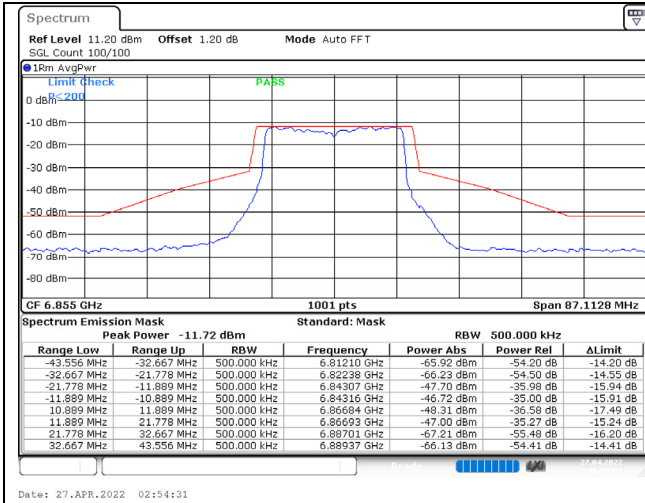

Date: 27.APR.2022 02:44:26

802.11ax (20MHz) / 6515MHz / Chain D / NSS-1

Date: 27.APR.2022 02:45:03

802.11ax (20MHz) / 6535MHz / Chain A / NSS-1

Date: 27.APR.2022 02:45:42

802.11ax (20MHz) / 6535MHz / Chain B / NSS-1

Date: 27.APR.2022 02:46:26

802.11ax (20MHz) / 6535MHz / Chain C / NSS-1

802.11ax (20MHz) / 6535MHz / Chain D / NSS-1

802.11ax (20MHz) / 6695MHz / Chain A / NSS-1

802.11ax (20MHz) / 6695MHz / Chain B / NSS-1

802.11ax (20MHz) / 6695MHz / Chain C / NSS-1

802.11ax (20MHz) / 6695MHz / Chain D / NSS-1

802.11ax (20MHz) / 6855MHz / Chain A / NSS-1

802.11ax (20MHz) / 6855MHz / Chain B / NSS-1

802.11ax (20MHz) / 6855MHz / Chain C / NSS-1