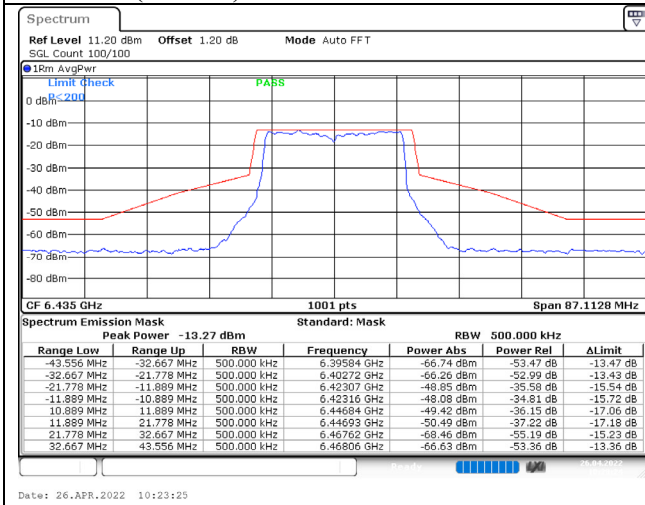

802.11ax (20MHz) / 6415MHz / Chain C / NSS-1

802.11ax (20MHz) / 6415MHz / Chain D / NSS-1

802.11ax (20MHz) / 6435MHz / Chain A / NSS-1

802.11ax (20MHz) / 6435MHz / Chain B / NSS-1

802.11ax (20MHz) / 6435MHz / Chain C / NSS-1

802.11ax (20MHz) / 6435MHz / Chain D / NSS-1

802.11ax (20MHz) / 6515MHz / Chain A / NSS-1

802.11ax (20MHz) / 6515MHz / Chain B / NSS-1

Date: 26.APR.2022 10:56:06

Date: 26.APR.2022 10:55:21

802.11ax (20MHz) / 6515MHz / Chain C / NSS-1

Date: 27.APR.2022 02:44:26

802.11ax (20MHz) / 6515MHz / Chain D / NSS-1

Date: 27.APR.2022 02:45:03

802.11ax (20MHz) / 6535MHz / Chain A / NSS-1

Date: 27.APR.2022 02:45:42

802.11ax (20MHz) / 6535MHz / Chain B / NSS-1