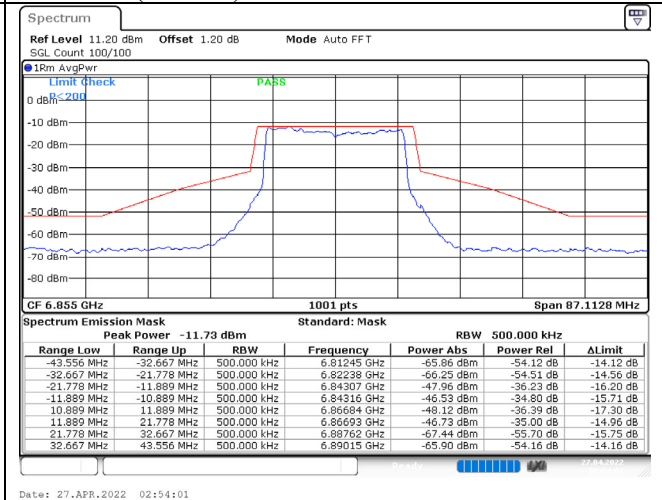

Date: 27.APR.2022 02:46:26

802.11ax (20MHz) / 6535MHz / Chain C / NSS-1

802.11ax (20MHz) / 6535MHz / Chain D / NSS-1

802.11ax (20MHz) / 6695MHz / Chain A / NSS-1

802.11ax (20MHz) / 6695MHz / Chain B / NSS-1

802.11ax (20MHz) / 6695MHz / Chain C / NSS-1

802.11ax (20MHz) / 6695MHz / Chain D / NSS-1

802.11ax (20MHz) / 6855MHz / Chain A / NSS-1

802.11ax (20MHz) / 6855MHz / Chain B / NSS-1

802.11ax (20MHz) / 6855MHz / Chain C / NSS-1