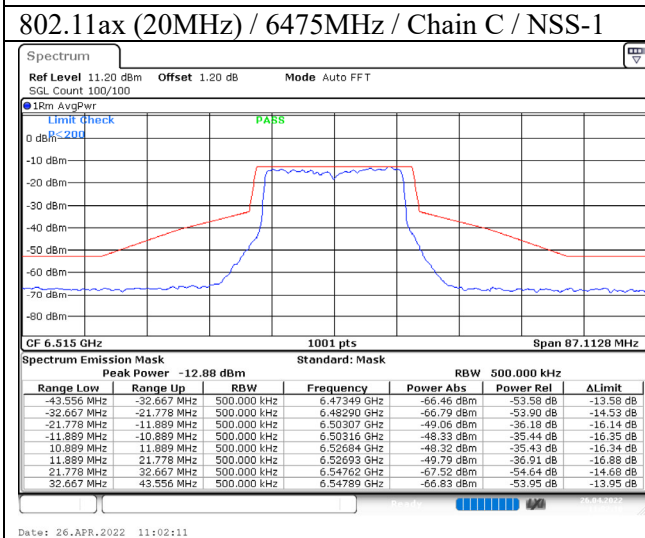

802.11ax (20MHz) / 6415MHz / Chain C / NSS-1

802.11ax (20MHz) / 6415MHz / Chain D / NSS-1

802.11ax (20MHz) / 6435MHz / Chain A / NSS-1

802.11ax (20MHz) / 6435MHz / Chain B / NSS-1

802.11ax (20MHz) / 6435MHz / Chain C / NSS-1

802.11ax (20MHz) / 6435MHz / Chain D / NSS-1

802.11ax (20MHz) / 6515MHz / Chain A / NSS-1

802.11ax (20MHz) / 6515MHz / Chain B / NSS-1

Date: 26.APR.2022 10:56:06

Date: 26.APR.2022 10:55:21

802.11ax (20MHz) / 6515MHz / Chain C / NSS-1

Date: 27.APR.2022 02:44:26

802.11ax (20MHz) / 6515MHz / Chain D / NSS-1

Date: 27.APR.2022 02:45:03

802.11ax (20MHz) / 6535MHz / Chain A / NSS-1

Date: 27.APR.2022 02:45:42

802.11ax (20MHz) / 6535MHz / Chain B / NSS-1