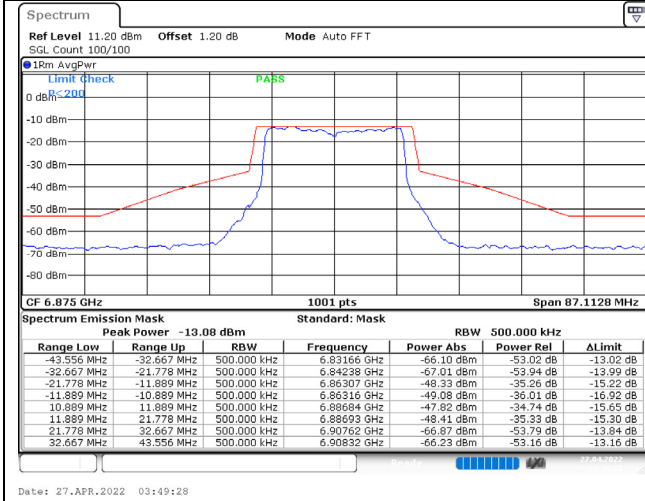

Date: 27.APR.2022 02:46:26

802.11ax (20MHz) / 6535MHz / Chain C / NSS-1

802.11ax (20MHz) / 6535MHz / Chain D / NSS-1

802.11ax (20MHz) / 6695MHz / Chain A / NSS-1

802.11ax (20MHz) / 6695MHz / Chain B / NSS-1

802.11ax (20MHz) / 6695MHz / Chain C / NSS-1

802.11ax (20MHz) / 6695MHz / Chain D / NSS-1

802.11ax (20MHz) / 6855MHz / Chain A / NSS-1

802.11ax (20MHz) / 6855MHz / Chain B / NSS-1

802.11ax (20MHz) / 6855MHz / Chain C / NSS-1

802.11ax (20MHz) / 6855MHz / Chain D / NSS-1

802.11ax (20MHz) / 687MHz / Chain A / NSS-1

802.11ax (20MHz) / 687MHz / Chain B / NSS-1

802.11ax (20MHz) / 687MHz / Chain C / NSS-1

802.11ax (20MHz) / 687MHz / Chain D / NSS-1