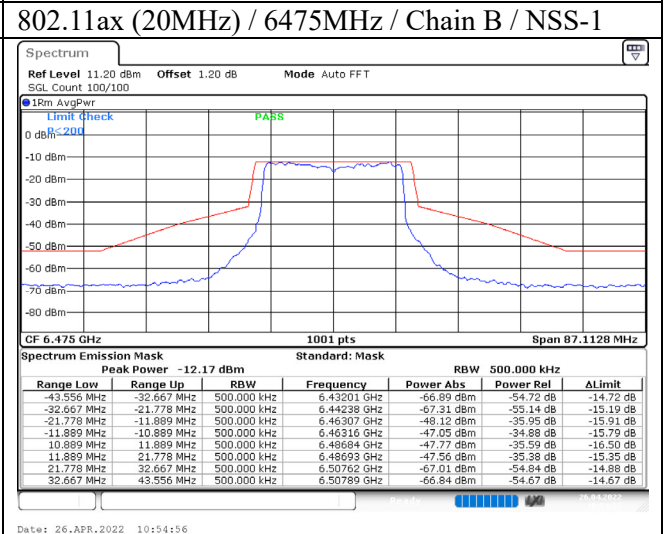

802.11ax (20MHz) / 6415MHz / Chain C / NSS-1

802.11ax (20MHz) / 6415MHz / Chain D / NSS-1

802.11ax (20MHz) / 6435MHz / Chain A / NSS-1

802.11ax (20MHz) / 6435MHz / Chain B / NSS-1

802.11ax (20MHz) / 6435MHz / Chain C / NSS-1

802.11ax (20MHz) / 6435MHz / Chain D / NSS-1

802.11ax (20MHz) / 6515MHz / Chain A / NSS-1

802.11ax (20MHz) / 6515MHz / Chain B / NSS-1

Date: 26.APR.2022 10:56:06

Date: 26.APR.2022 10:55:21

802.11ax (20MHz) / 6515MHz / Chain C / NSS-1

Date: 27.APR.2022 02:44:26

802.11ax (20MHz) / 6515MHz / Chain D / NSS-1

Date: 27.APR.2022 02:45:03

802.11ax (20MHz) / 6535MHz / Chain A / NSS-1

Date: 27.APR.2022 02:45:42

802.11ax (20MHz) / 6535MHz / Chain B / NSS-1