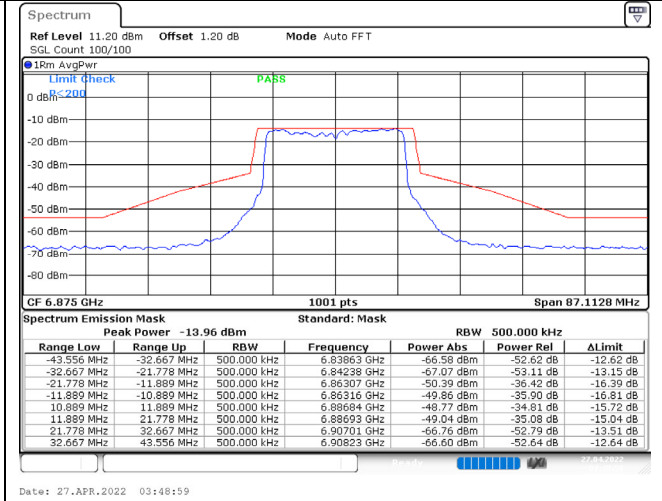

Date: 27.APR.2022 02:46:26

802.11ax (20MHz) / 6535MHz / Chain C / NSS-1

802.11ax (20MHz) / 6535MHz / Chain D / NSS-1

802.11ax (20MHz) / 6695MHz / Chain A / NSS-1

802.11ax (20MHz) / 6695MHz / Chain B / NSS-1

802.11ax (20MHz) / 6695MHz / Chain C / NSS-1

802.11ax (20MHz) / 6695MHz / Chain D / NSS-1

802.11ax (20MHz) / 6855MHz / Chain A / NSS-1

802.11ax (20MHz) / 6855MHz / Chain B / NSS-1

802.11ax (20MHz) / 6855MHz / Chain C / NSS-1

802.11ax (20MHz) / 6855MHz / Chain D / NSS-1

802.11ax (20MHz) / 687MHz / Chain A / NSS-1

802.11ax (20MHz) / 687MHz / Chain B / NSS-1

802.11ax (20MHz) / 687MHz / Chain C / NSS-1

802.11ax (20MHz) / 687MHz / Chain D / NSS-1