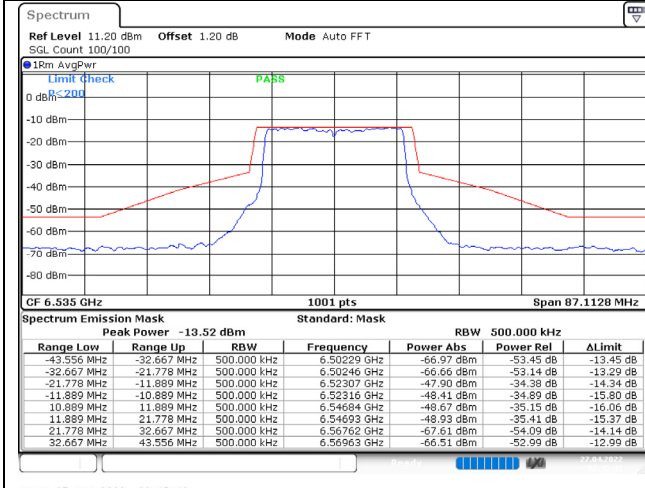

802.11ax (20MHz) / 6415MHz / Chain C / NSS-1

802.11ax (20MHz) / 6415MHz / Chain D / NSS-1

802.11ax (20MHz) / 6435MHz / Chain A / NSS-1

802.11ax (20MHz) / 6435MHz / Chain B / NSS-1

802.11ax (20MHz) / 6435MHz / Chain C / NSS-1

802.11ax (20MHz) / 6435MHz / Chain D / NSS-1

802.11ax (20MHz) / 6515MHz / Chain A / NSS-1

802.11ax (20MHz) / 6515MHz / Chain B / NSS-1

Date: 26.APR.2022 10:56:06

Date: 26.APR.2022 10:55:21

802.11ax (20MHz) / 6515MHz / Chain C / NSS-1

Date: 27.APR.2022 02:44:26

802.11ax (20MHz) / 6515MHz / Chain D / NSS-1

Date: 27.APR.2022 02:45:03

802.11ax (20MHz) / 6535MHz / Chain A / NSS-1

Date: 27.APR.2022 02:45:42

802.11ax (20MHz) / 6535MHz / Chain B / NSS-1