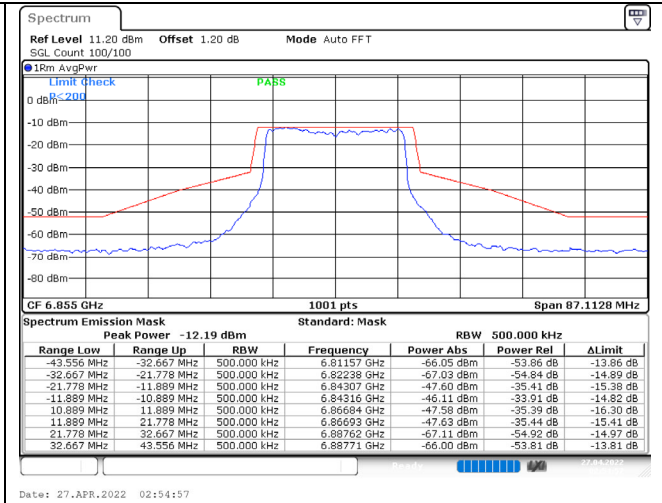

Date: 27.APR.2022 02:46:26

802.11ax (20MHz) / 6535MHz / Chain C / NSS-1

802.11ax (20MHz) / 6535MHz / Chain D / NSS-1

802.11ax (20MHz) / 6695MHz / Chain A / NSS-1

802.11ax (20MHz) / 6695MHz / Chain B / NSS-1

802.11ax (20MHz) / 6695MHz / Chain C / NSS-1

802.11ax (20MHz) / 6695MHz / Chain D / NSS-1

802.11ax (20MHz) / 6855MHz / Chain A / NSS-1

802.11ax (20MHz) / 6855MHz / Chain B / NSS-1

802.11ax (20MHz) / 6855MHz / Chain C / NSS-1