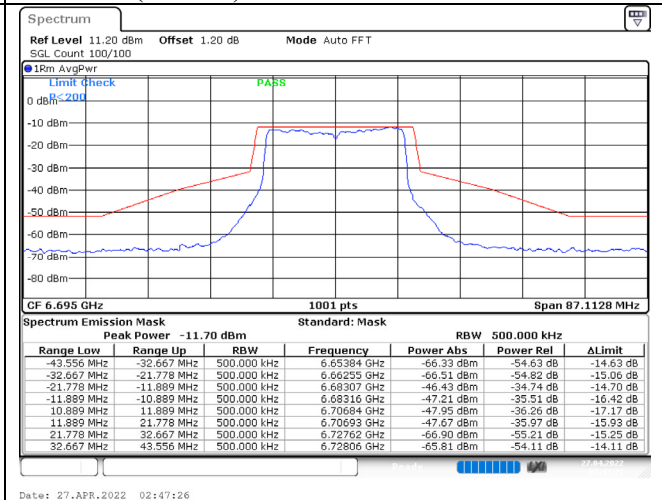

Date: 27.APR.2022 02:46:26

802.11ax (20MHz) / 6535MHz / Chain C / NSS-1

802.11ax (20MHz) / 6535MHz / Chain D / NSS-1

802.11ax (20MHz) / 6695MHz / Chain A / NSS-1

802.11ax (20MHz) / 6695MHz / Chain B / NSS-1

802.11ax (20MHz) / 6695MHz / Chain C / NSS-1

802.11ax (20MHz) / 6695MHz / Chain D / NSS-1

802.11ax (20MHz) / 6855MHz / Chain A / NSS-1

802.11ax (20MHz) / 6855MHz / Chain B / NSS-1

802.11ax (20MHz) / 6855MHz / Chain C / NSS-1