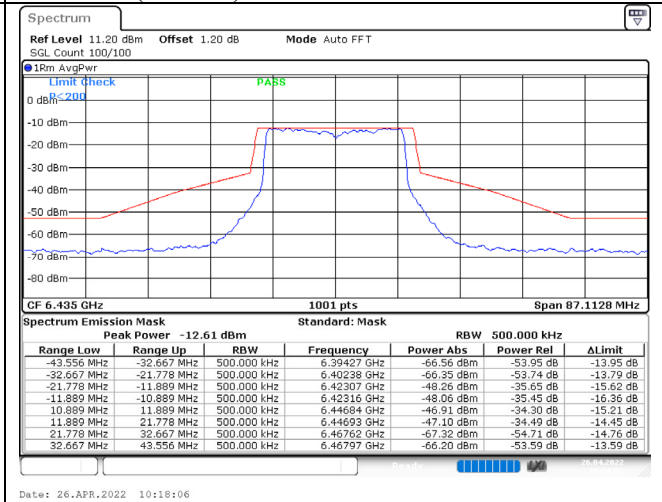

802.11ax (20MHz) / 6415MHz / Chain C / NSS-1

802.11ax (20MHz) / 6415MHz / Chain D / NSS-1

802.11ax (20MHz) / 6435MHz / Chain A / NSS-1

802.11ax (20MHz) / 6435MHz / Chain B / NSS-1

802.11ax (20MHz) / 6435MHz / Chain C / NSS-1

802.11ax (20MHz) / 6435MHz / Chain D / NSS-1

802.11ax (20MHz) / 6515MHz / Chain A / NSS-1

802.11ax (20MHz) / 6515MHz / Chain B / NSS-1

Date: 26.APR.2022 10:56:06

Date: 26.APR.2022 10:55:21

802.11ax (20MHz) / 6515MHz / Chain C / NSS-1