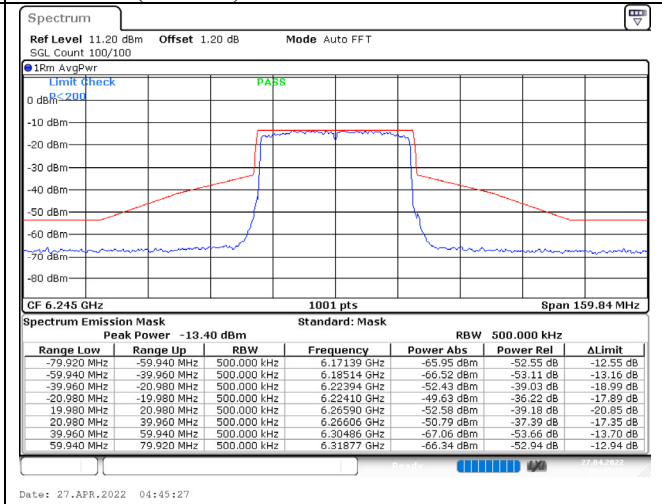

802.11ax (20MHz) / 7095MHz / Chain C / NSS-1

802.11ax (20MHz) / 7095MHz / Chain D / NSS-1

802.11ax (20MHz) / 7115MHz / Chain A / NSS-1

802.11ax (20MHz) / 7115MHz / Chain B / NSS-1

802.11ax (20MHz) / 7115MHz / Chain C / NSS-1

802.11ax (20MHz) / 7115MHz / Chain D / NSS-1

802.11ax (40MHz) / 6125MHz / Chain A / NSS-1

802.11ax (40MHz) / 6125MHz / Chain B / NSS-1

802.11ax (40MHz) / 6125MHz / Chain C / NSS-1

802.11ax (40MHz) / 6125MHz / Chain D / NSS-1

802.11ax (40MHz) / 6245MHz / Chain A / NSS-1

802.11ax (40MHz) / 6245MHz / Chain B / NSS-1

802.11ax (40MHz) / 6245MHz / Chain C / NSS-1

802.11ax (40MHz) / 6245MHz / Chain D / NSS-1

802.11ax (40MHz) / 6405MHz / Chain A / NSS-1