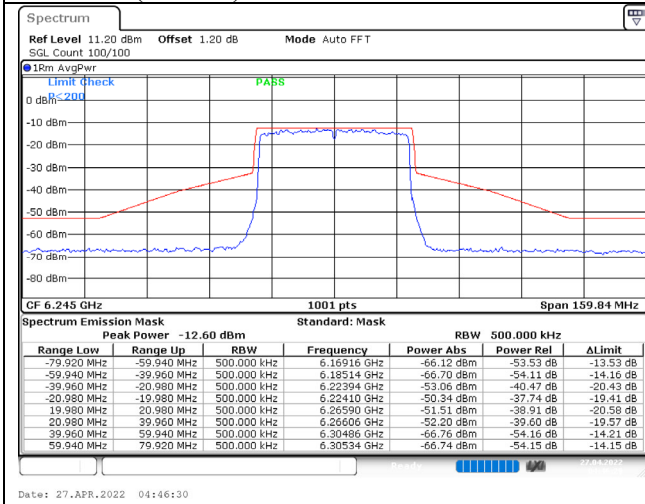

802.11ax (20MHz) / 7095MHz / Chain C / NSS-1

802.11ax (20MHz) / 7095MHz / Chain D / NSS-1

802.11ax (20MHz) / 7115MHz / Chain A / NSS-1

802.11ax (20MHz) / 7115MHz / Chain B / NSS-1

802.11ax (20MHz) / 7115MHz / Chain C / NSS-1

802.11ax (20MHz) / 7115MHz / Chain D / NSS-1

802.11ax (40MHz) / 6125MHz / Chain A / NSS-1

802.11ax (40MHz) / 6125MHz / Chain B / NSS-1

802.11ax (40MHz) / 6125MHz / Chain C / NSS-1

802.11ax (40MHz) / 6125MHz / Chain D / NSS-1

802.11ax (40MHz) / 6245MHz / Chain A / NSS-1

802.11ax (40MHz) / 6245MHz / Chain B / NSS-1

802.11ax (40MHz) / 6245MHz / Chain C / NSS-1

802.11ax (40MHz) / 6245MHz / Chain D / NSS-1

802.11ax (40MHz) / 6405MHz / Chain A / NSS-1