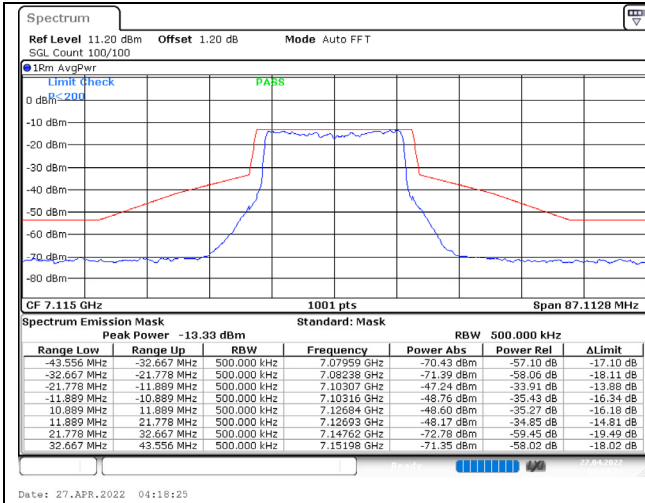

802.11ax (20MHz) / 6895MHz / Chain A / NSS-1

802.11ax (20MHz) / 6895MHz / Chain B / NSS-1

802.11ax (20MHz) / 6895MHz / Chain C / NSS-1

802.11ax (20MHz) / 6895MHz / Chain D / NSS-1

802.11ax (20MHz) / 7015MHz / Chain A / NSS-1

802.11ax (20MHz) / 7015MHz / Chain B / NSS-1

802.11ax (20MHz) / 7015MHz / Chain C / NSS-1

802.11ax (20MHz) / 7015MHz / Chain D / NSS-1

802.11ax (20MHz) / 7095MHz / Chain A / NSS-1

802.11ax (20MHz) / 7095MHz / Chain B / NSS-1

802.11ax (20MHz) / 7095MHz / Chain C / NSS-1

802.11ax (20MHz) / 7095MHz / Chain D / NSS-1

802.11ax (20MHz) / 7115MHz / Chain A / NSS-1

802.11ax (20MHz) / 7115MHz / Chain B / NSS-1

802.11ax (20MHz) / 7115MHz / Chain C / NSS-1