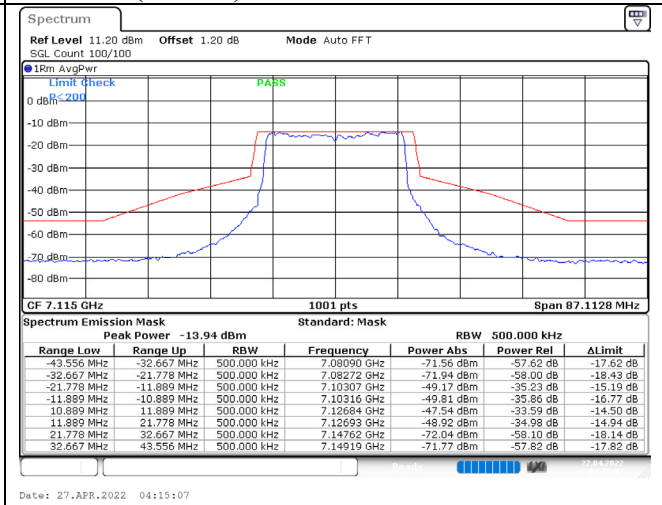

802.11ax (20MHz) / 6895MHz / Chain A / NSS-1

802.11ax (20MHz) / 6895MHz / Chain B / NSS-1

802.11ax (20MHz) / 6895MHz / Chain C / NSS-1

802.11ax (20MHz) / 6895MHz / Chain D / NSS-1

802.11ax (20MHz) / 7015MHz / Chain A / NSS-1

802.11ax (20MHz) / 7015MHz / Chain B / NSS-1

802.11ax (20MHz) / 7015MHz / Chain C / NSS-1

802.11ax (20MHz) / 7015MHz / Chain D / NSS-1

802.11ax (20MHz) / 7095MHz / Chain A / NSS-1

802.11ax (20MHz) / 7095MHz / Chain B / NSS-1

802.11ax (20MHz) / 7095MHz / Chain C / NSS-1

802.11ax (20MHz) / 7095MHz / Chain D / NSS-1

802.11ax (20MHz) / 7115MHz / Chain A / NSS-1

802.11ax (20MHz) / 7115MHz / Chain B / NSS-1

802.11ax (20MHz) / 7115MHz / Chain C / NSS-1