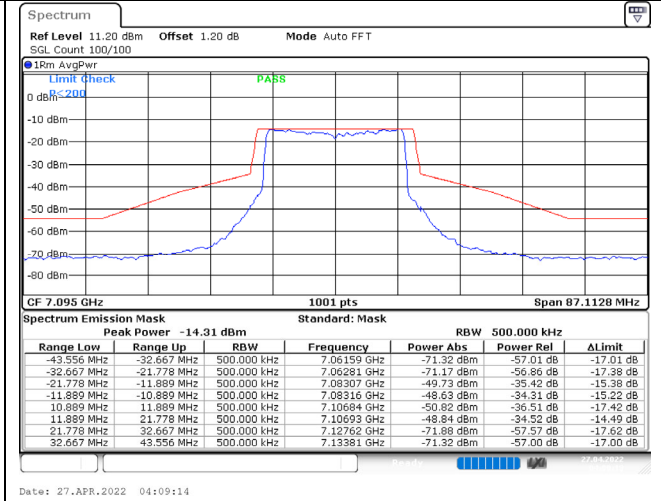

802.11ax (20MHz) / 6895MHz / Chain A / NSS-1

802.11ax (20MHz) / 6895MHz / Chain B / NSS-1

802.11ax (20MHz) / 6895MHz / Chain C / NSS-1

802.11ax (20MHz) / 6895MHz / Chain D / NSS-1

802.11ax (20MHz) / 7015MHz / Chain A / NSS-1

802.11ax (20MHz) / 7015MHz / Chain B / NSS-1

802.11ax (20MHz) / 7015MHz / Chain C / NSS-1

802.11ax (20MHz) / 7015MHz / Chain D / NSS-1

802.11ax (20MHz) / 7095MHz / Chain A / NSS-1

802.11ax (20MHz) / 7095MHz / Chain B / NSS-1

802.11ax (20MHz) / 7095MHz / Chain C / NSS-1

802.11ax (20MHz) / 7095MHz / Chain D / NSS-1

802.11ax (20MHz) / 7115MHz / Chain A / NSS-1

802.11ax (20MHz) / 7115MHz / Chain B / NSS-1

802.11ax (20MHz) / 7115MHz / Chain C / NSS-1