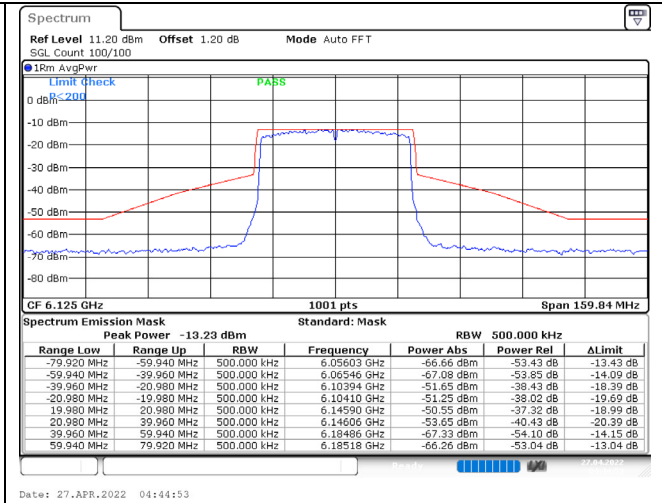

802.11ax (20MHz) / 7015MHz / Chain B / NSS-1

802.11ax (20MHz) / 7015MHz / Chain C / NSS-1

802.11ax (20MHz) / 7015MHz / Chain D / NSS-1

802.11ax (20MHz) / 7095MHz / Chain A / NSS-1

802.11ax (20MHz) / 7095MHz / Chain B / NSS-1

802.11ax (20MHz) / 7095MHz / Chain C / NSS-1

802.11ax (20MHz) / 7095MHz / Chain D / NSS-1

802.11ax (20MHz) / 7115MHz / Chain A / NSS-1

802.11ax (20MHz) / 7115MHz / Chain B / NSS-1

802.11ax (20MHz) / 7115MHz / Chain C / NSS-1

802.11ax (20MHz) / 7115MHz / Chain D / NSS-1

802.11ax (40MHz) / 6125MHz / Chain A / NSS-1

802.11ax (40MHz) / 6125MHz / Chain B / NSS-1

802.11ax (40MHz) / 6125MHz / Chain C / NSS-1

802.11ax (40MHz) / 6125MHz / Chain D / NSS-1