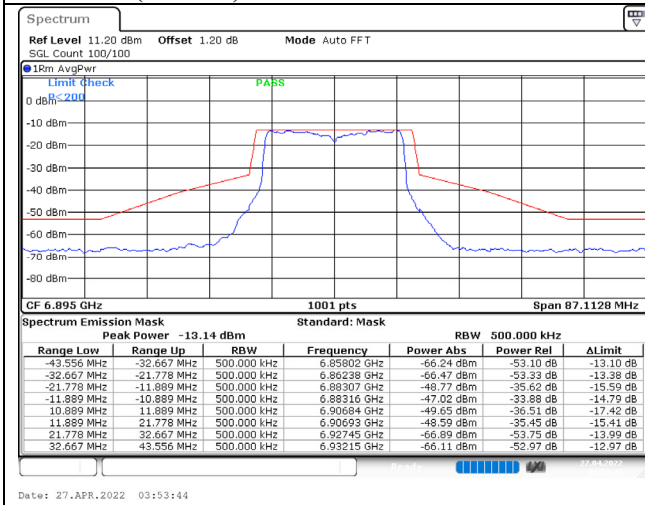

802.11ax (20MHz) / 6895MHz / Chain A / NSS-1

802.11ax (20MHz) / 6895MHz / Chain B / NSS-1

802.11ax (20MHz) / 6895MHz / Chain C / NSS-1

802.11ax (20MHz) / 6895MHz / Chain D / NSS-1

802.11ax (20MHz) / 7015MHz / Chain A / NSS-1

802.11ax (20MHz) / 7015MHz / Chain B / NSS-1

802.11ax (20MHz) / 7015MHz / Chain C / NSS-1

802.11ax (20MHz) / 7015MHz / Chain D / NSS-1

802.11ax (20MHz) / 7095MHz / Chain A / NSS-1

802.11ax (20MHz) / 7095MHz / Chain B / NSS-1

802.11ax (20MHz) / 7095MHz / Chain C / NSS-1

802.11ax (20MHz) / 7095MHz / Chain D / NSS-1

802.11ax (20MHz) / 7115MHz / Chain A / NSS-1

802.11ax (20MHz) / 7115MHz / Chain B / NSS-1

802.11ax (20MHz) / 7115MHz / Chain C / NSS-1