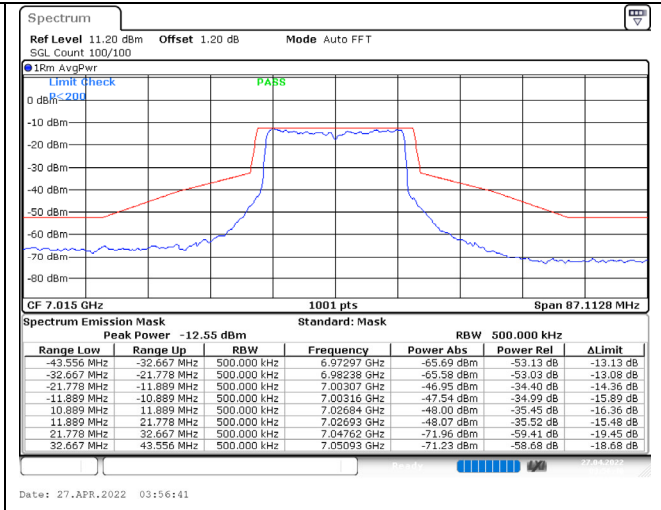

802.11ax (20MHz) / 6895MHz / Chain A / NSS-1

802.11ax (20MHz) / 6895MHz / Chain B / NSS-1

802.11ax (20MHz) / 6895MHz / Chain C / NSS-1

802.11ax (20MHz) / 6895MHz / Chain D / NSS-1

802.11ax (20MHz) / 7015MHz / Chain A / NSS-1

802.11ax (20MHz) / 7015MHz / Chain B / NSS-1

802.11ax (20MHz) / 7015MHz / Chain C / NSS-1

802.11ax (20MHz) / 7015MHz / Chain D / NSS-1

802.11ax (20MHz) / 7095MHz / Chain A / NSS-1

802.11ax (20MHz) / 7095MHz / Chain B / NSS-1

802.11ax (20MHz) / 7095MHz / Chain C / NSS-1

802.11ax (20MHz) / 7095MHz / Chain D / NSS-1

802.11ax (20MHz) / 7115MHz / Chain A / NSS-1

802.11ax (20MHz) / 7115MHz / Chain B / NSS-1

802.11ax (20MHz) / 7115MHz / Chain C / NSS-1