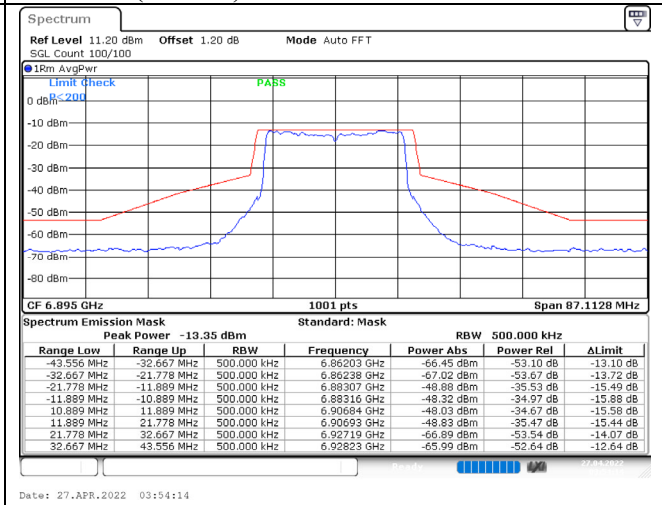

802.11ax (20MHz) / 6895MHz / Chain A / NSS-1

802.11ax (20MHz) / 6895MHz / Chain B / NSS-1

802.11ax (20MHz) / 6895MHz / Chain C / NSS-1

802.11ax (20MHz) / 6895MHz / Chain D / NSS-1

802.11ax (20MHz) / 7015MHz / Chain A / NSS-1

802.11ax (20MHz) / 7015MHz / Chain B / NSS-1

802.11ax (20MHz) / 7015MHz / Chain C / NSS-1

802.11ax (20MHz) / 7015MHz / Chain D / NSS-1

802.11ax (20MHz) / 7095MHz / Chain A / NSS-1

802.11ax (20MHz) / 7095MHz / Chain B / NSS-1

802.11ax (20MHz) / 7095MHz / Chain C / NSS-1

802.11ax (20MHz) / 7095MHz / Chain D / NSS-1

802.11ax (20MHz) / 7115MHz / Chain A / NSS-1

802.11ax (20MHz) / 7115MHz / Chain B / NSS-1

802.11ax (20MHz) / 7115MHz / Chain C / NSS-1