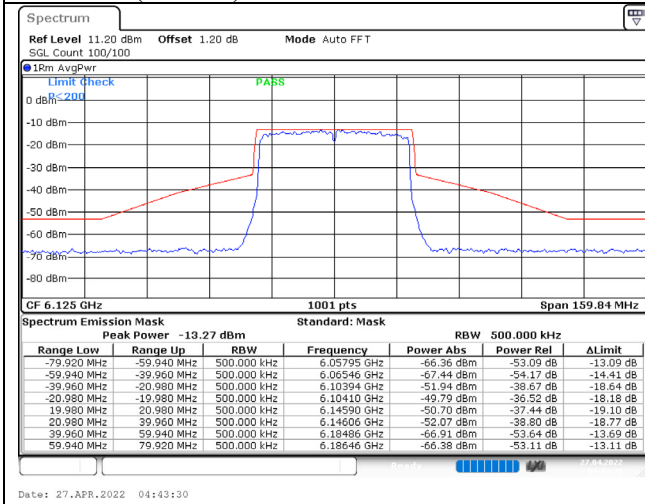

802.11ax (20MHz) / 7015MHz / Chain B / NSS-1

802.11ax (20MHz) / 7015MHz / Chain C / NSS-1

802.11ax (20MHz) / 7015MHz / Chain D / NSS-1

802.11ax (20MHz) / 7095MHz / Chain A / NSS-1

802.11ax (20MHz) / 7095MHz / Chain B / NSS-1

802.11ax (20MHz) / 7095MHz / Chain C / NSS-1

802.11ax (20MHz) / 7095MHz / Chain D / NSS-1

802.11ax (20MHz) / 7115MHz / Chain A / NSS-1

802.11ax (20MHz) / 7115MHz / Chain B / NSS-1

802.11ax (20MHz) / 7115MHz / Chain C / NSS-1

802.11ax (20MHz) / 7115MHz / Chain D / NSS-1

802.11ax (40MHz) / 6125MHz / Chain A / NSS-1

802.11ax (40MHz) / 6125MHz / Chain B / NSS-1

802.11ax (40MHz) / 6125MHz / Chain C / NSS-1

802.11ax (40MHz) / 6125MHz / Chain D / NSS-1