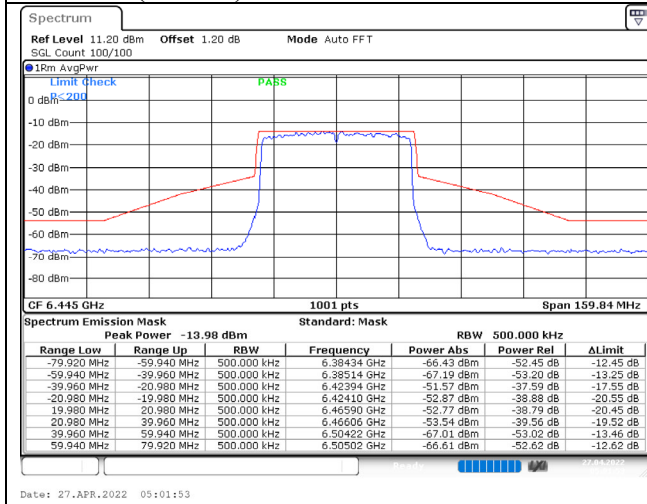

802.11ax (40MHz) / 6245MHz / Chain A / NSS-1

802.11ax (40MHz) / 6245MHz / Chain B / NSS-1

802.11ax (40MHz) / 6245MHz / Chain C / NSS-1

802.11ax (40MHz) / 6245MHz / Chain D / NSS-1

802.11ax (40MHz) / 6405MHz / Chain A / NSS-1

802.11ax (40MHz) / 6405MHz / Chain B / NSS-1

802.11ax (40MHz) / 6405MHz / Chain C / NSS-1

802.11ax (40MHz) / 6405MHz / Chain D / NSS-1

802.11ax (40MHz) / 6445MHz / Chain A / NSS-1

802.11ax (40MHz) / 6445MHz / Chain B / NSS-1