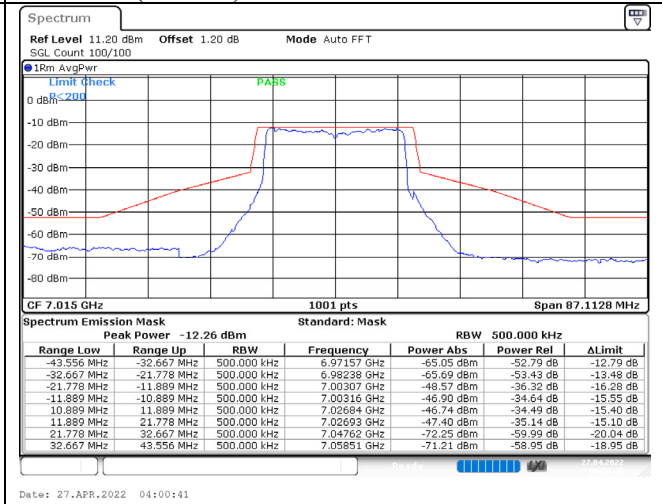

802.11ax (20MHz) / 6895MHz / Chain A / NSS-1

802.11ax (20MHz) / 6895MHz / Chain B / NSS-1

802.11ax (20MHz) / 6895MHz / Chain C / NSS-1

802.11ax (20MHz) / 6895MHz / Chain D / NSS-1

802.11ax (20MHz) / 7015MHz / Chain A / NSS-1

802.11ax (20MHz) / 7015MHz / Chain B / NSS-1

802.11ax (20MHz) / 7015MHz / Chain C / NSS-1

802.11ax (20MHz) / 7015MHz / Chain D / NSS-1

802.11ax (20MHz) / 7095MHz / Chain A / NSS-1

802.11ax (20MHz) / 7095MHz / Chain B / NSS-1

802.11ax (20MHz) / 7095MHz / Chain C / NSS-1

802.11ax (20MHz) / 7095MHz / Chain D / NSS-1

802.11ax (20MHz) / 7115MHz / Chain A / NSS-1

802.11ax (20MHz) / 7115MHz / Chain B / NSS-1

802.11ax (20MHz) / 7115MHz / Chain C / NSS-1