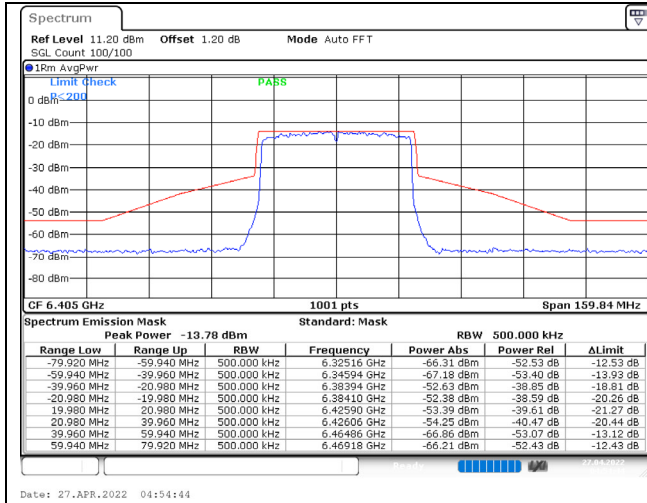

802.11ax (20MHz) / 7095MHz / Chain C / NSS-1

802.11ax (20MHz) / 7095MHz / Chain D / NSS-1

802.11ax (20MHz) / 7115MHz / Chain A / NSS-1

802.11ax (20MHz) / 7115MHz / Chain B / NSS-1

802.11ax (20MHz) / 7115MHz / Chain C / NSS-1

802.11ax (20MHz) / 7115MHz / Chain D / NSS-1

802.11ax (40MHz) / 6125MHz / Chain A / NSS-1

802.11ax (40MHz) / 6125MHz / Chain B / NSS-1

802.11ax (40MHz) / 6125MHz / Chain C / NSS-1

802.11ax (40MHz) / 6125MHz / Chain D / NSS-1

802.11ax (40MHz) / 6245MHz / Chain A / NSS-1

802.11ax (40MHz) / 6245MHz / Chain B / NSS-1

802.11ax (40MHz) / 6245MHz / Chain C / NSS-1

802.11ax (40MHz) / 6245MHz / Chain D / NSS-1

802.11ax (40MHz) / 6405MHz / Chain A / NSS-1