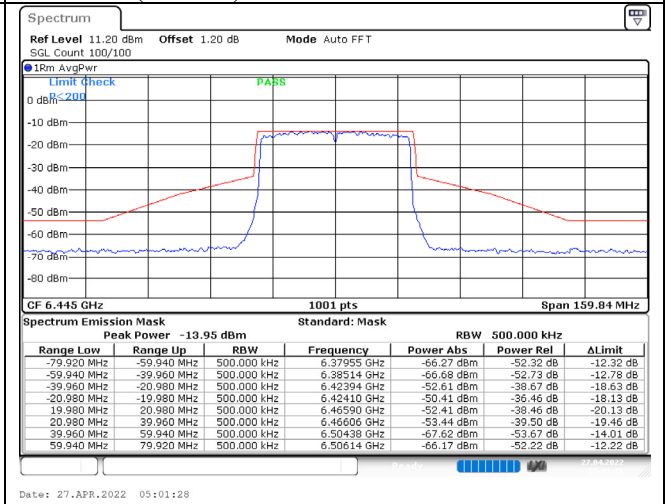

802.11ax (40MHz) / 6245MHz / Chain A / NSS-1

802.11ax (40MHz) / 6245MHz / Chain B / NSS-1

802.11ax (40MHz) / 6245MHz / Chain C / NSS-1

802.11ax (40MHz) / 6245MHz / Chain D / NSS-1

802.11ax (40MHz) / 6405MHz / Chain A / NSS-1

802.11ax (40MHz) / 6405MHz / Chain B / NSS-1

802.11ax (40MHz) / 6405MHz / Chain C / NSS-1

802.11ax (40MHz) / 6405MHz / Chain D / NSS-1

802.11ax (40MHz) / 6445MHz / Chain A / NSS-1

802.11ax (40MHz) / 6445MHz / Chain B / NSS-1