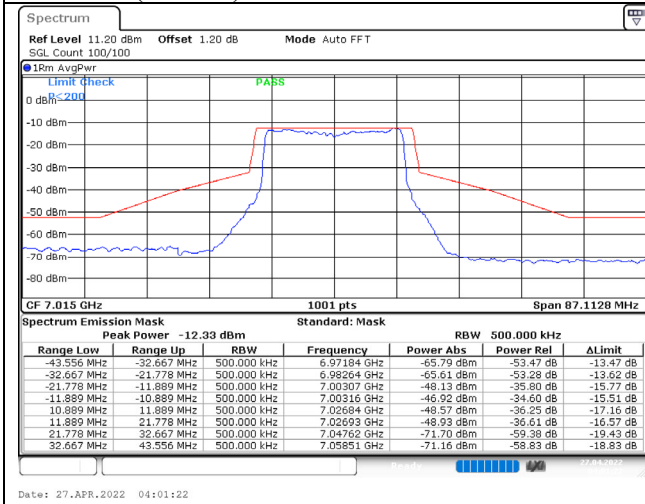

802.11ax (20MHz) / 6895MHz / Chain A / NSS-1

802.11ax (20MHz) / 6895MHz / Chain B / NSS-1

802.11ax (20MHz) / 6895MHz / Chain C / NSS-1

802.11ax (20MHz) / 6895MHz / Chain D / NSS-1

802.11ax (20MHz) / 7015MHz / Chain A / NSS-1

802.11ax (20MHz) / 7015MHz / Chain B / NSS-1

802.11ax (20MHz) / 7015MHz / Chain C / NSS-1

802.11ax (20MHz) / 7015MHz / Chain D / NSS-1

802.11ax (20MHz) / 7095MHz / Chain A / NSS-1

802.11ax (20MHz) / 7095MHz / Chain B / NSS-1

802.11ax (20MHz) / 7095MHz / Chain C / NSS-1

802.11ax (20MHz) / 7095MHz / Chain D / NSS-1

802.11ax (20MHz) / 7115MHz / Chain A / NSS-1

802.11ax (20MHz) / 7115MHz / Chain B / NSS-1

802.11ax (20MHz) / 7115MHz / Chain C / NSS-1