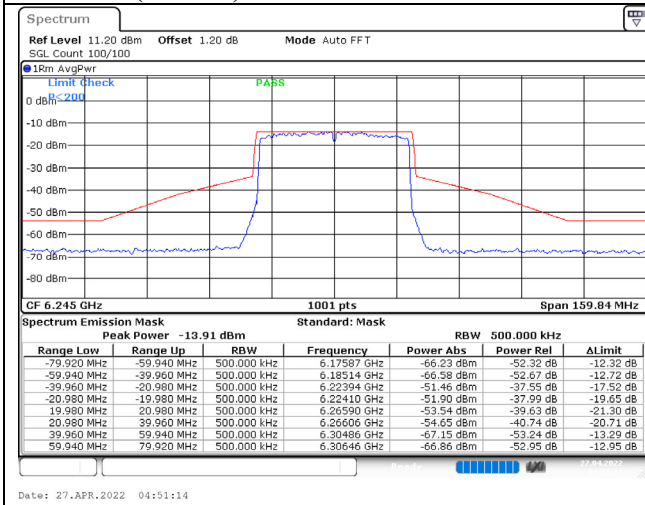

802.11ax (20MHz) / 7095MHz / Chain C / NSS-1

802.11ax (20MHz) / 7095MHz / Chain D / NSS-1

802.11ax (20MHz) / 7115MHz / Chain A / NSS-1

802.11ax (20MHz) / 7115MHz / Chain B / NSS-1

802.11ax (20MHz) / 7115MHz / Chain C / NSS-1

802.11ax (20MHz) / 7115MHz / Chain D / NSS-1

802.11ax (40MHz) / 6125MHz / Chain A / NSS-1

802.11ax (40MHz) / 6125MHz / Chain B / NSS-1

802.11ax (40MHz) / 6125MHz / Chain C / NSS-1

802.11ax (40MHz) / 6125MHz / Chain D / NSS-1

802.11ax (40MHz) / 6245MHz / Chain A / NSS-1

802.11ax (40MHz) / 6245MHz / Chain B / NSS-1

802.11ax (40MHz) / 6245MHz / Chain C / NSS-1

802.11ax (40MHz) / 6245MHz / Chain D / NSS-1

802.11ax (40MHz) / 6405MHz / Chain A / NSS-1