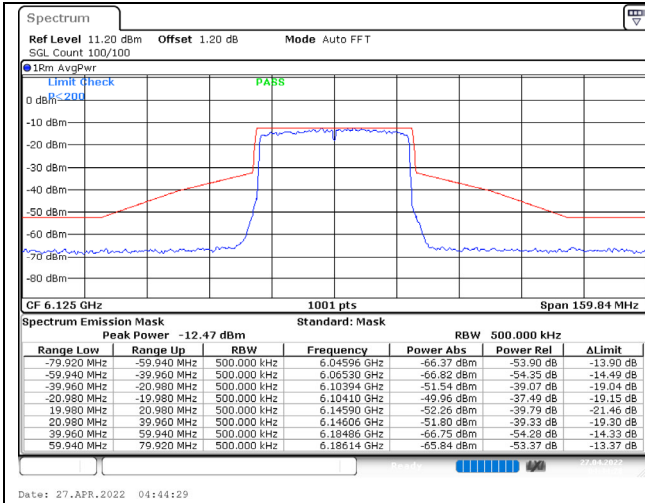

802.11ax (20MHz) / 7015MHz / Chain B / NSS-1

802.11ax (20MHz) / 7015MHz / Chain C / NSS-1

802.11ax (20MHz) / 7015MHz / Chain D / NSS-1

802.11ax (20MHz) / 7095MHz / Chain A / NSS-1

802.11ax (20MHz) / 7095MHz / Chain B / NSS-1

802.11ax (20MHz) / 7095MHz / Chain C / NSS-1

802.11ax (20MHz) / 7095MHz / Chain D / NSS-1

802.11ax (20MHz) / 7115MHz / Chain A / NSS-1

802.11ax (20MHz) / 7115MHz / Chain B / NSS-1

802.11ax (20MHz) / 7115MHz / Chain C / NSS-1

802.11ax (20MHz) / 7115MHz / Chain D / NSS-1

802.11ax (40MHz) / 6125MHz / Chain A / NSS-1

802.11ax (40MHz) / 6125MHz / Chain B / NSS-1

802.11ax (40MHz) / 6125MHz / Chain C / NSS-1

802.11ax (40MHz) / 6125MHz / Chain D / NSS-1