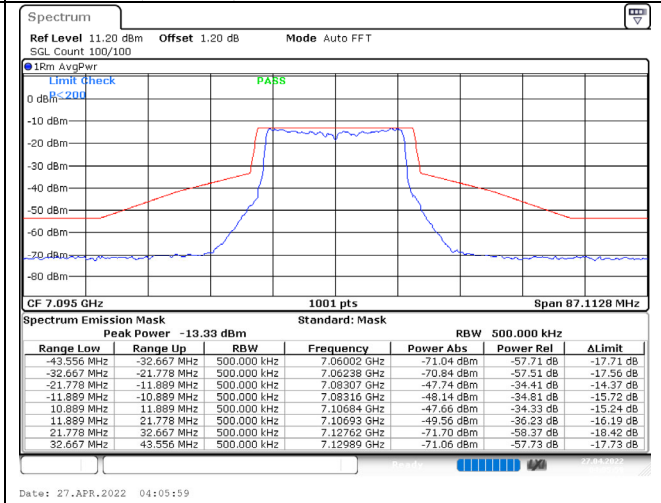

802.11ax (20MHz) / 6895MHz / Chain A / NSS-1

802.11ax (20MHz) / 6895MHz / Chain B / NSS-1

802.11ax (20MHz) / 6895MHz / Chain C / NSS-1

802.11ax (20MHz) / 6895MHz / Chain D / NSS-1

802.11ax (20MHz) / 7015MHz / Chain A / NSS-1

802.11ax (20MHz) / 7015MHz / Chain B / NSS-1

802.11ax (20MHz) / 7015MHz / Chain C / NSS-1

802.11ax (20MHz) / 7015MHz / Chain D / NSS-1

802.11ax (20MHz) / 7095MHz / Chain A / NSS-1

802.11ax (20MHz) / 7095MHz / Chain B / NSS-1

802.11ax (20MHz) / 7095MHz / Chain C / NSS-1

802.11ax (20MHz) / 7095MHz / Chain D / NSS-1

802.11ax (20MHz) / 7115MHz / Chain A / NSS-1

802.11ax (20MHz) / 7115MHz / Chain B / NSS-1

802.11ax (20MHz) / 7115MHz / Chain C / NSS-1