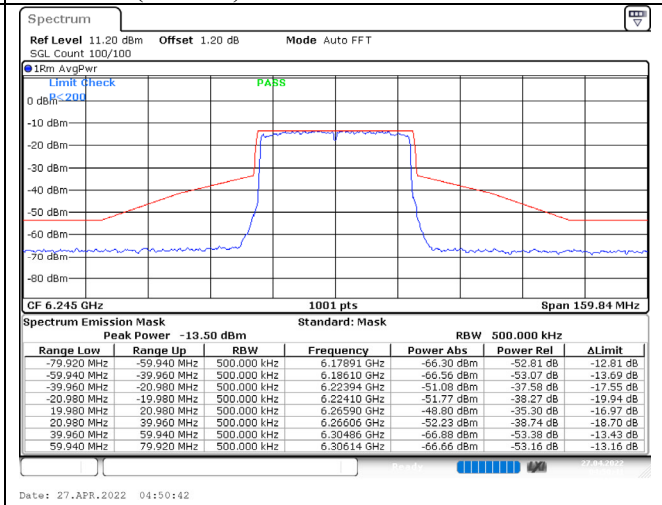

802.11ax (20MHz) / 7095MHz / Chain C / NSS-1

802.11ax (20MHz) / 7095MHz / Chain D / NSS-1

802.11ax (20MHz) / 7115MHz / Chain A / NSS-1

802.11ax (20MHz) / 7115MHz / Chain B / NSS-1

802.11ax (20MHz) / 7115MHz / Chain C / NSS-1

802.11ax (20MHz) / 7115MHz / Chain D / NSS-1

802.11ax (40MHz) / 6125MHz / Chain A / NSS-1

802.11ax (40MHz) / 6125MHz / Chain B / NSS-1

802.11ax (40MHz) / 6125MHz / Chain C / NSS-1

802.11ax (40MHz) / 6125MHz / Chain D / NSS-1

802.11ax (40MHz) / 6245MHz / Chain A / NSS-1

802.11ax (40MHz) / 6245MHz / Chain B / NSS-1

802.11ax (40MHz) / 6245MHz / Chain C / NSS-1

802.11ax (40MHz) / 6245MHz / Chain D / NSS-1

802.11ax (40MHz) / 6405MHz / Chain A / NSS-1