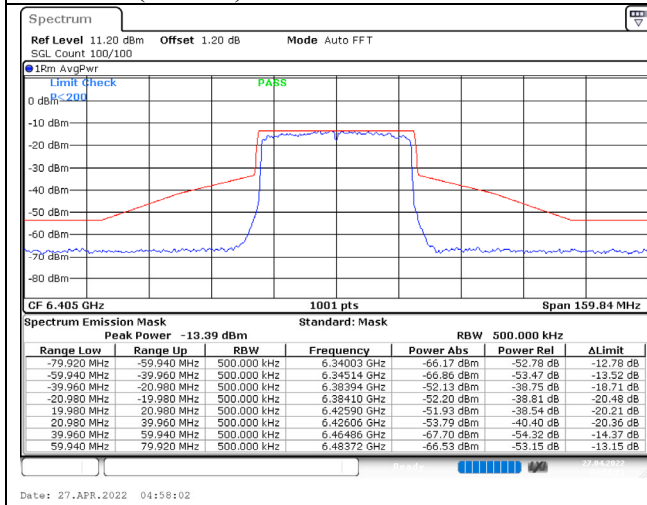

802.11ax (20MHz) / 7115MHz / Chain D / NSS-1

802.11ax (40MHz) / 6125MHz / Chain A / NSS-1

802.11ax (40MHz) / 6125MHz / Chain B / NSS-1

802.11ax (40MHz) / 6125MHz / Chain C / NSS-1

802.11ax (40MHz) / 6125MHz / Chain D / NSS-1

802.11ax (40MHz) / 6245MHz / Chain A / NSS-1

802.11ax (40MHz) / 6245MHz / Chain B / NSS-1

802.11ax (40MHz) / 6245MHz / Chain C / NSS-1

802.11ax (40MHz) / 6245MHz / Chain D / NSS-1

802.11ax (40MHz) / 6405MHz / Chain A / NSS-1

802.11ax (40MHz) / 6405MHz / Chain B / NSS-1

802.11ax (40MHz) / 6405MHz / Chain C / NSS-1

802.11ax (40MHz) / 6405MHz / Chain D / NSS-1

802.11ax (40MHz) / 6445MHz / Chain A / NSS-1

802.11ax (40MHz) / 6445MHz / Chain B / NSS-1