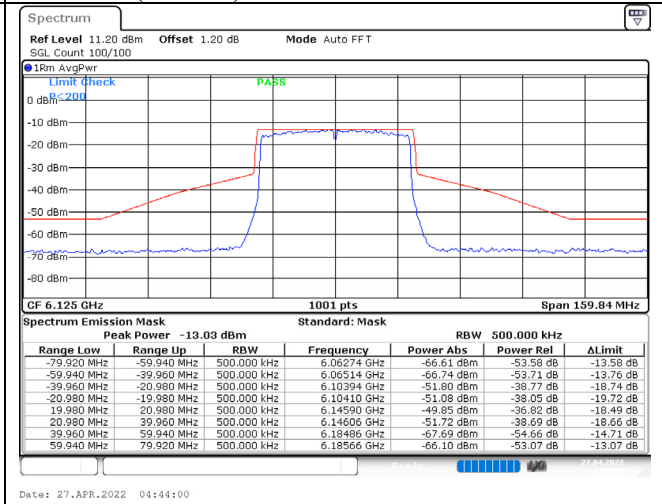

802.11ax (20MHz) / 7015MHz / Chain B / NSS-1

802.11ax (20MHz) / 7015MHz / Chain C / NSS-1

802.11ax (20MHz) / 7015MHz / Chain D / NSS-1

802.11ax (20MHz) / 7095MHz / Chain A / NSS-1

802.11ax (20MHz) / 7095MHz / Chain B / NSS-1

802.11ax (20MHz) / 7095MHz / Chain C / NSS-1

802.11ax (20MHz) / 7095MHz / Chain D / NSS-1

802.11ax (20MHz) / 7115MHz / Chain A / NSS-1

802.11ax (20MHz) / 7115MHz / Chain B / NSS-1

802.11ax (20MHz) / 7115MHz / Chain C / NSS-1

802.11ax (20MHz) / 7115MHz / Chain D / NSS-1

802.11ax (40MHz) / 6125MHz / Chain A / NSS-1

802.11ax (40MHz) / 6125MHz / Chain B / NSS-1

802.11ax (40MHz) / 6125MHz / Chain C / NSS-1

802.11ax (40MHz) / 6125MHz / Chain D / NSS-1