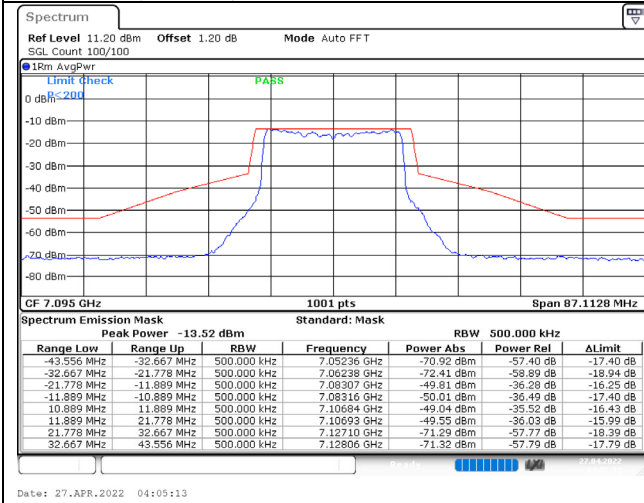

802.11ax (20MHz) / 6895MHz / Chain A / NSS-1

802.11ax (20MHz) / 6895MHz / Chain B / NSS-1

802.11ax (20MHz) / 6895MHz / Chain C / NSS-1

802.11ax (20MHz) / 6895MHz / Chain D / NSS-1

802.11ax (20MHz) / 7015MHz / Chain A / NSS-1

802.11ax (20MHz) / 7015MHz / Chain B / NSS-1

802.11ax (20MHz) / 7015MHz / Chain C / NSS-1

802.11ax (20MHz) / 7015MHz / Chain D / NSS-1

802.11ax (20MHz) / 7095MHz / Chain A / NSS-1

802.11ax (20MHz) / 7095MHz / Chain B / NSS-1

802.11ax (20MHz) / 7095MHz / Chain C / NSS-1

802.11ax (20MHz) / 7095MHz / Chain D / NSS-1

802.11ax (20MHz) / 7115MHz / Chain A / NSS-1

802.11ax (20MHz) / 7115MHz / Chain B / NSS-1

802.11ax (20MHz) / 7115MHz / Chain C / NSS-1