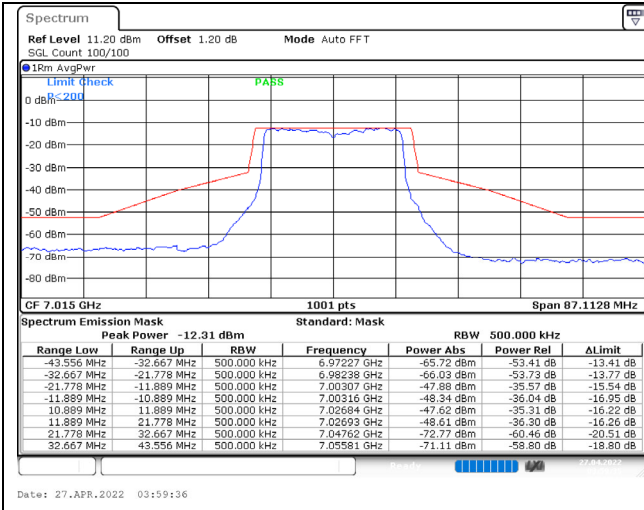

802.11ax (20MHz) / 6895MHz / Chain A / NSS-1

802.11ax (20MHz) / 6895MHz / Chain B / NSS-1

802.11ax (20MHz) / 6895MHz / Chain C / NSS-1

802.11ax (20MHz) / 6895MHz / Chain D / NSS-1

802.11ax (20MHz) / 7015MHz / Chain A / NSS-1

802.11ax (20MHz) / 7015MHz / Chain B / NSS-1

802.11ax (20MHz) / 7015MHz / Chain C / NSS-1

802.11ax (20MHz) / 7015MHz / Chain D / NSS-1

802.11ax (20MHz) / 7095MHz / Chain A / NSS-1

802.11ax (20MHz) / 7095MHz / Chain B / NSS-1

802.11ax (20MHz) / 7095MHz / Chain C / NSS-1

802.11ax (20MHz) / 7095MHz / Chain D / NSS-1

802.11ax (20MHz) / 7115MHz / Chain A / NSS-1

802.11ax (20MHz) / 7115MHz / Chain B / NSS-1

802.11ax (20MHz) / 7115MHz / Chain C / NSS-1