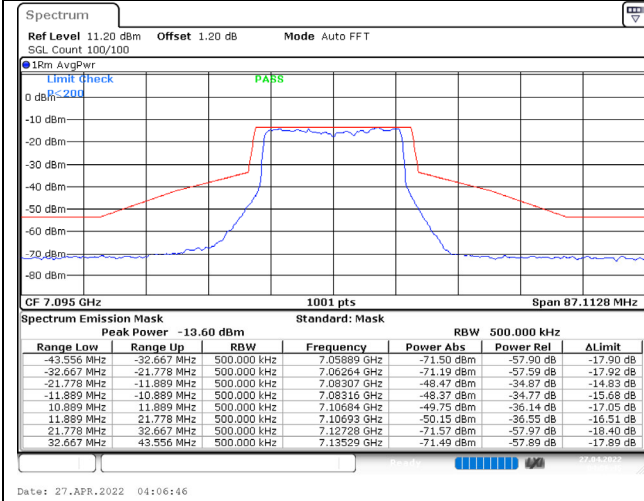

802.11ax (20MHz) / 6895MHz / Chain A / NSS-1

802.11ax (20MHz) / 6895MHz / Chain B / NSS-1

802.11ax (20MHz) / 6895MHz / Chain C / NSS-1

802.11ax (20MHz) / 6895MHz / Chain D / NSS-1

802.11ax (20MHz) / 7015MHz / Chain A / NSS-1

802.11ax (20MHz) / 7015MHz / Chain B / NSS-1

802.11ax (20MHz) / 7015MHz / Chain C / NSS-1

802.11ax (20MHz) / 7015MHz / Chain D / NSS-1

802.11ax (20MHz) / 7095MHz / Chain A / NSS-1

802.11ax (20MHz) / 7095MHz / Chain B / NSS-1

802.11ax (20MHz) / 7095MHz / Chain C / NSS-1

802.11ax (20MHz) / 7095MHz / Chain D / NSS-1

802.11ax (20MHz) / 7115MHz / Chain A / NSS-1

802.11ax (20MHz) / 7115MHz / Chain B / NSS-1

802.11ax (20MHz) / 7115MHz / Chain C / NSS-1