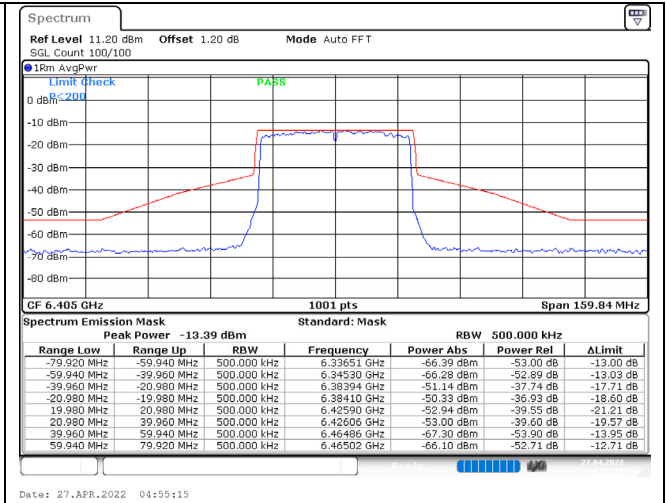

802.11ax (20MHz) / 7095MHz / Chain C / NSS-1

802.11ax (20MHz) / 7095MHz / Chain D / NSS-1

802.11ax (20MHz) / 7115MHz / Chain A / NSS-1

802.11ax (20MHz) / 7115MHz / Chain B / NSS-1

802.11ax (20MHz) / 7115MHz / Chain C / NSS-1

802.11ax (20MHz) / 7115MHz / Chain D / NSS-1

802.11ax (40MHz) / 6125MHz / Chain A / NSS-1

802.11ax (40MHz) / 6125MHz / Chain B / NSS-1

802.11ax (40MHz) / 6125MHz / Chain C / NSS-1

802.11ax (40MHz) / 6125MHz / Chain D / NSS-1

802.11ax (40MHz) / 6245MHz / Chain A / NSS-1

802.11ax (40MHz) / 6245MHz / Chain B / NSS-1

802.11ax (40MHz) / 6245MHz / Chain C / NSS-1

802.11ax (40MHz) / 6245MHz / Chain D / NSS-1

802.11ax (40MHz) / 6405MHz / Chain A / NSS-1