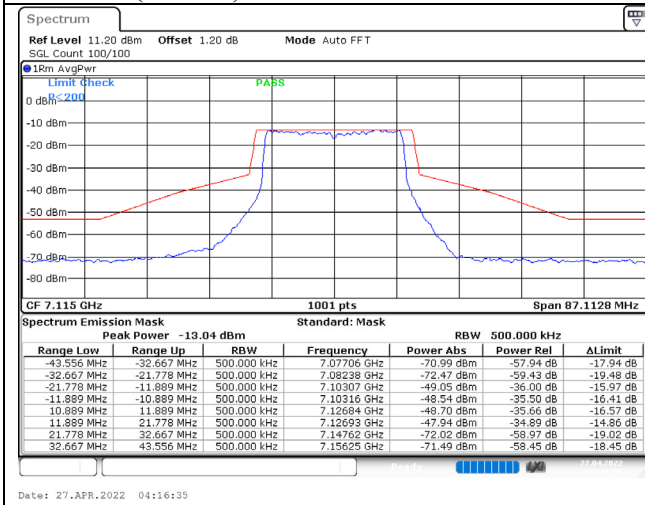

802.11ax (20MHz) / 6895MHz / Chain A / NSS-1

802.11ax (20MHz) / 6895MHz / Chain B / NSS-1

802.11ax (20MHz) / 6895MHz / Chain C / NSS-1

802.11ax (20MHz) / 6895MHz / Chain D / NSS-1

802.11ax (20MHz) / 7015MHz / Chain A / NSS-1

802.11ax (20MHz) / 7015MHz / Chain B / NSS-1

802.11ax (20MHz) / 7015MHz / Chain C / NSS-1

802.11ax (20MHz) / 7015MHz / Chain D / NSS-1

802.11ax (20MHz) / 7095MHz / Chain A / NSS-1

802.11ax (20MHz) / 7095MHz / Chain B / NSS-1

802.11ax (20MHz) / 7095MHz / Chain C / NSS-1

802.11ax (20MHz) / 7095MHz / Chain D / NSS-1

802.11ax (20MHz) / 7115MHz / Chain A / NSS-1

802.11ax (20MHz) / 7115MHz / Chain B / NSS-1

802.11ax (20MHz) / 7115MHz / Chain C / NSS-1