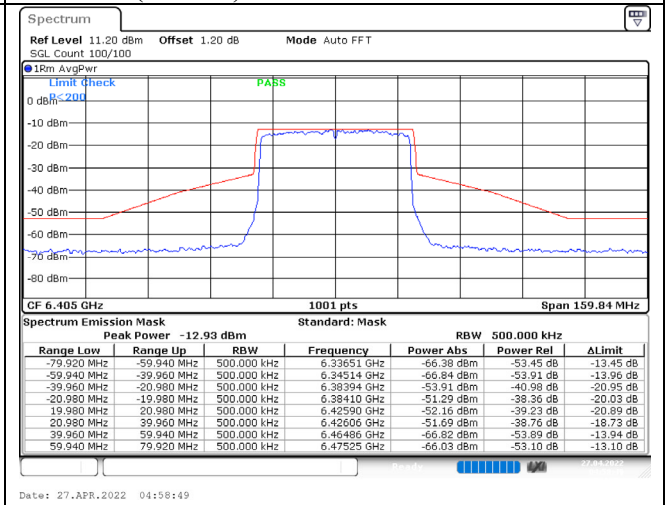

802.11ax (20MHz) / 7115MHz / Chain D / NSS-1

802.11ax (40MHz) / 6125MHz / Chain A / NSS-1

802.11ax (40MHz) / 6125MHz / Chain B / NSS-1

802.11ax (40MHz) / 6125MHz / Chain C / NSS-1

802.11ax (40MHz) / 6125MHz / Chain D / NSS-1

802.11ax (40MHz) / 6245MHz / Chain A / NSS-1

802.11ax (40MHz) / 6245MHz / Chain B / NSS-1

802.11ax (40MHz) / 6245MHz / Chain C / NSS-1

802.11ax (40MHz) / 6245MHz / Chain D / NSS-1

802.11ax (40MHz) / 6405MHz / Chain A / NSS-1

802.11ax (40MHz) / 6405MHz / Chain B / NSS-1

802.11ax (40MHz) / 6405MHz / Chain C / NSS-1

802.11ax (40MHz) / 6405MHz / Chain D / NSS-1

802.11ax (40MHz) / 6445MHz / Chain A / NSS-1

802.11ax (40MHz) / 6445MHz / Chain B / NSS-1