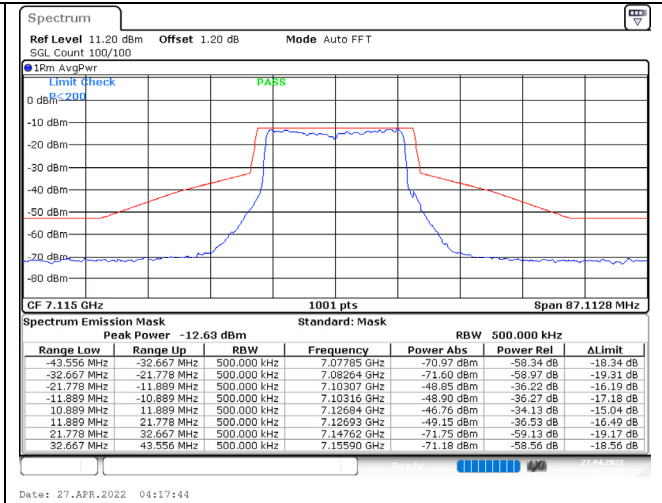

802.11ax (20MHz) / 6895MHz / Chain A / NSS-1

802.11ax (20MHz) / 6895MHz / Chain B / NSS-1

802.11ax (20MHz) / 6895MHz / Chain C / NSS-1

802.11ax (20MHz) / 6895MHz / Chain D / NSS-1

802.11ax (20MHz) / 7015MHz / Chain A / NSS-1

802.11ax (20MHz) / 7015MHz / Chain B / NSS-1

802.11ax (20MHz) / 7015MHz / Chain C / NSS-1

802.11ax (20MHz) / 7015MHz / Chain D / NSS-1

802.11ax (20MHz) / 7095MHz / Chain A / NSS-1

802.11ax (20MHz) / 7095MHz / Chain B / NSS-1

802.11ax (20MHz) / 7095MHz / Chain C / NSS-1

802.11ax (20MHz) / 7095MHz / Chain D / NSS-1

802.11ax (20MHz) / 7115MHz / Chain A / NSS-1

802.11ax (20MHz) / 7115MHz / Chain B / NSS-1

802.11ax (20MHz) / 7115MHz / Chain C / NSS-1