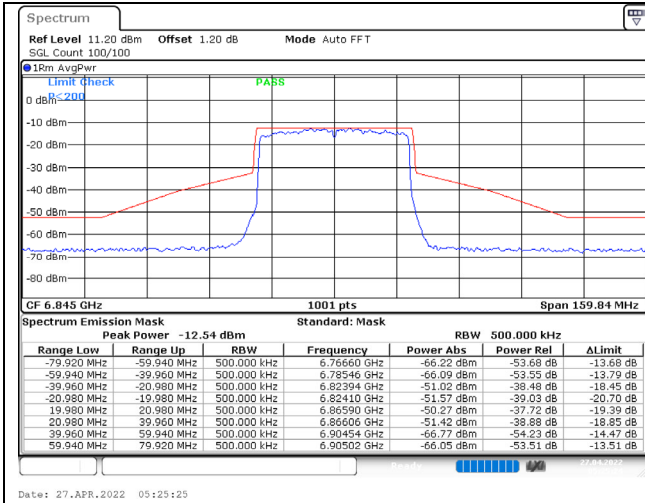

802.11ax (40MHz) / 6565MHz / Chain A / NSS-1

802.11ax (40MHz) / 6565MHz / Chain B / NSS-1

802.11ax (40MHz) / 6565MHz / Chain C / NSS-1

802.11ax (40MHz) / 6565MHz / Chain D / NSS-1

802.11ax (40MHz) / 6725MHz / Chain A / NSS-1

802.11ax (40MHz) / 6725MHz / Chain B / NSS-1

802.11ax (40MHz) / 6725MHz / Chain C / NSS-1

802.11ax (40MHz) / 6725MHz / Chain D / NSS-1

802.11ax (40MHz) / 6845MHz / Chain A / NSS-1

802.11ax (40MHz) / 6845MHz / Chain B / NSS-1