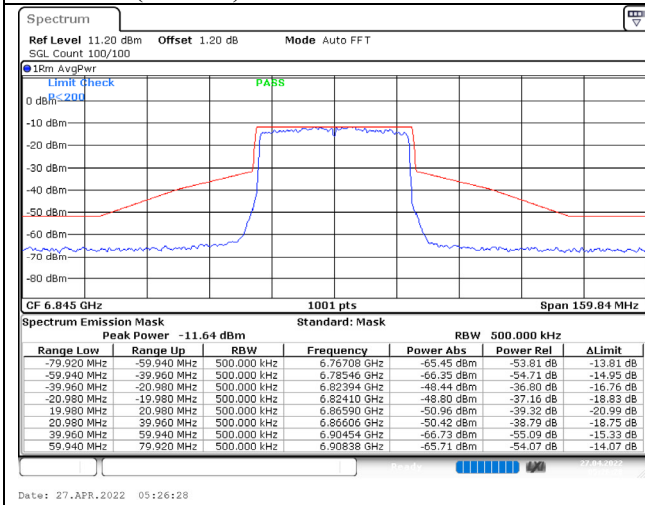

802.11ax (40MHz) / 6565MHz / Chain A / NSS-1

802.11ax (40MHz) / 6565MHz / Chain B / NSS-1

802.11ax (40MHz) / 6565MHz / Chain C / NSS-1

802.11ax (40MHz) / 6565MHz / Chain D / NSS-1

802.11ax (40MHz) / 6725MHz / Chain A / NSS-1

802.11ax (40MHz) / 6725MHz / Chain B / NSS-1

802.11ax (40MHz) / 6725MHz / Chain C / NSS-1

802.11ax (40MHz) / 6725MHz / Chain D / NSS-1

802.11ax (40MHz) / 6845MHz / Chain A / NSS-1

802.11ax (40MHz) / 6845MHz / Chain B / NSS-1

802.11ax (40MHz) / 6845MHz / Chain C / NSS-1

802.11ax (40MHz) / 6845MHz / Chain D / NSS-1

802.11ax (40MHz) / 6885MHz / Chain A / NSS-1

802.11ax (40MHz) / 6885MHz / Chain B / NSS-1

802.11ax (40MHz) / 6885MHz / Chain C / NSS-1