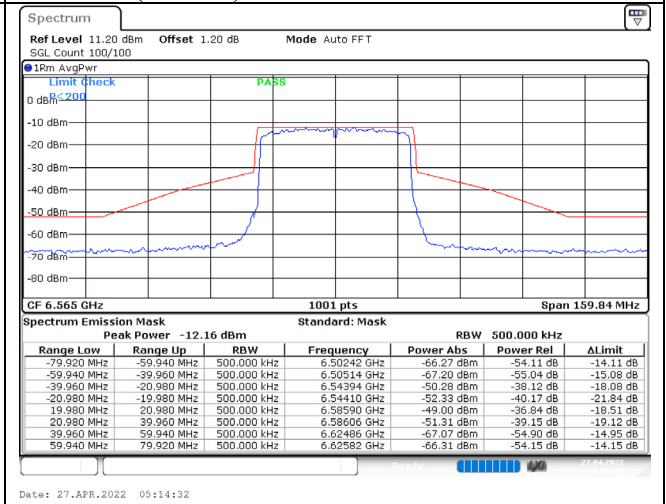

802.11ax (40MHz) / 6485MHz / Chain D / NSS-1

802.11ax (40MHz) / 6525MHz / Chain A / NSS-1

802.11ax (40MHz) / 6525MHz / Chain B / NSS-1

802.11ax (40MHz) / 6525MHz / Chain C / NSS-1

802.11ax (40MHz) / 6525MHz / Chain D / NSS-1

802.11ax (40MHz) / 6565MHz / Chain A / NSS-1

802.11ax (40MHz) / 6565MHz / Chain B / NSS-1

802.11ax (40MHz) / 6565MHz / Chain C / NSS-1

802.11ax (40MHz) / 6565MHz / Chain D / NSS-1

802.11ax (40MHz) / 6725MHz / Chain A / NSS-1