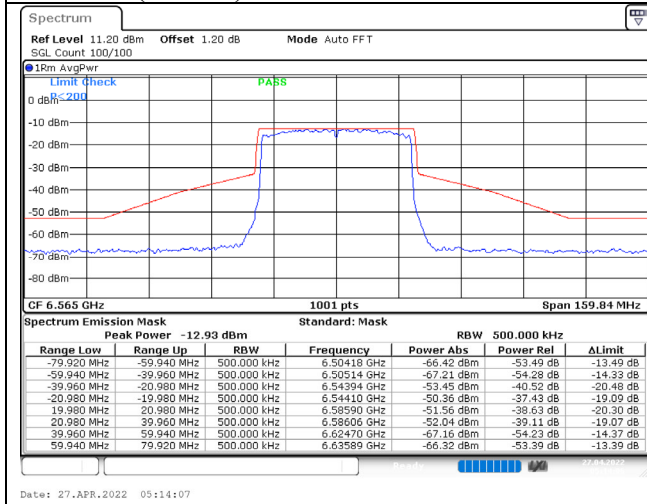

802.11ax (40MHz) / 6485MHz / Chain D / NSS-1

802.11ax (40MHz) / 6525MHz / Chain A / NSS-1

802.11ax (40MHz) / 6525MHz / Chain B / NSS-1

802.11ax (40MHz) / 6525MHz / Chain C / NSS-1

802.11ax (40MHz) / 6525MHz / Chain D / NSS-1

802.11ax (40MHz) / 6565MHz / Chain A / NSS-1

802.11ax (40MHz) / 6565MHz / Chain B / NSS-1

802.11ax (40MHz) / 6565MHz / Chain C / NSS-1

802.11ax (40MHz) / 6565MHz / Chain D / NSS-1

802.11ax (40MHz) / 6725MHz / Chain A / NSS-1