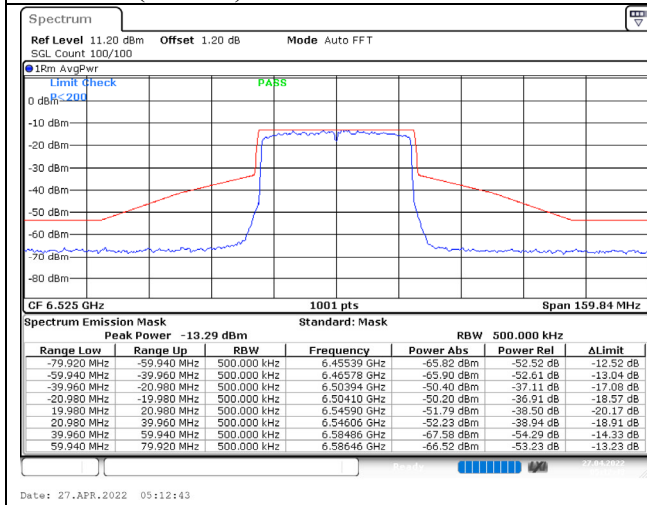

802.11ax (40MHz) / 6445MHz / Chain C / NSS-1

802.11ax (40MHz) / 6445MHz / Chain D / NSS-1

802.11ax (40MHz) / 6485MHz / Chain A / NSS-1

802.11ax (40MHz) / 6485MHz / Chain B / NSS-1

802.11ax (40MHz) / 6485MHz / Chain C / NSS-1

802.11ax (40MHz) / 6485MHz / Chain D / NSS-1

802.11ax (40MHz) / 6525MHz / Chain A / NSS-1

802.11ax (40MHz) / 6525MHz / Chain B / NSS-1

802.11ax (40MHz) / 6525MHz / Chain C / NSS-1

802.11ax (40MHz) / 6525MHz / Chain D / NSS-1