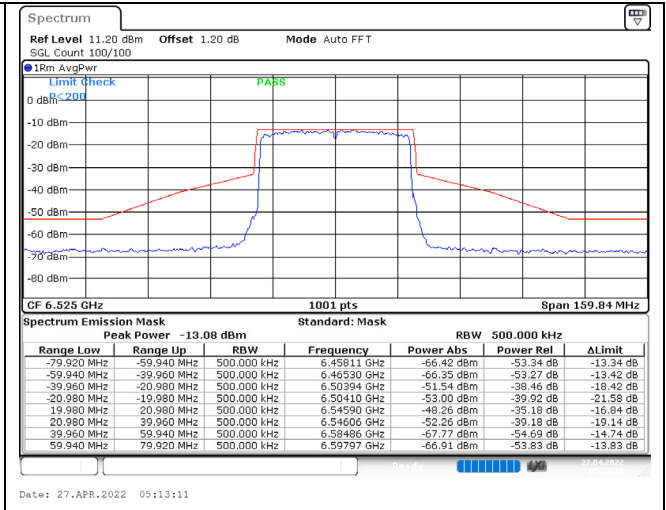

802.11ax (40MHz) / 6445MHz / Chain C / NSS-1

802.11ax (40MHz) / 6445MHz / Chain D / NSS-1

802.11ax (40MHz) / 6485MHz / Chain A / NSS-1

802.11ax (40MHz) / 6485MHz / Chain B / NSS-1

802.11ax (40MHz) / 6485MHz / Chain C / NSS-1

802.11ax (40MHz) / 6485MHz / Chain D / NSS-1

802.11ax (40MHz) / 6525MHz / Chain A / NSS-1

802.11ax (40MHz) / 6525MHz / Chain B / NSS-1

802.11ax (40MHz) / 6525MHz / Chain C / NSS-1

802.11ax (40MHz) / 6525MHz / Chain D / NSS-1