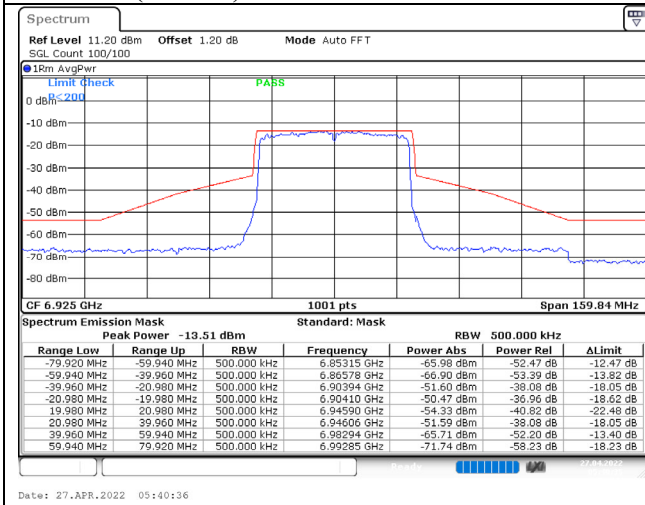

802.11ax (40MHz) / 6725MHz / Chain B / NSS-1

802.11ax (40MHz) / 6725MHz / Chain C / NSS-1

802.11ax (40MHz) / 6725MHz / Chain D / NSS-1

802.11ax (40MHz) / 6845MHz / Chain A / NSS-1

802.11ax (40MHz) / 6845MHz / Chain B / NSS-1

802.11ax (40MHz) / 6845MHz / Chain C / NSS-1

802.11ax (40MHz) / 6845MHz / Chain D / NSS-1

802.11ax (40MHz) / 6885MHz / Chain A / NSS-1

802.11ax (40MHz) / 6885MHz / Chain B / NSS-1

802.11ax (40MHz) / 6885MHz / Chain C / NSS-1

802.11ax (40MHz) / 6885MHz / Chain D / NSS-1

802.11ax (40MHz) / 6925MHz / Chain A / NSS-1

802.11ax (40MHz) / 6925MHz / Chain B / NSS-1

802.11ax (40MHz) / 6925MHz / Chain C / NSS-1

802.11ax (40MHz) / 6925MHz / Chain D / NSS-1