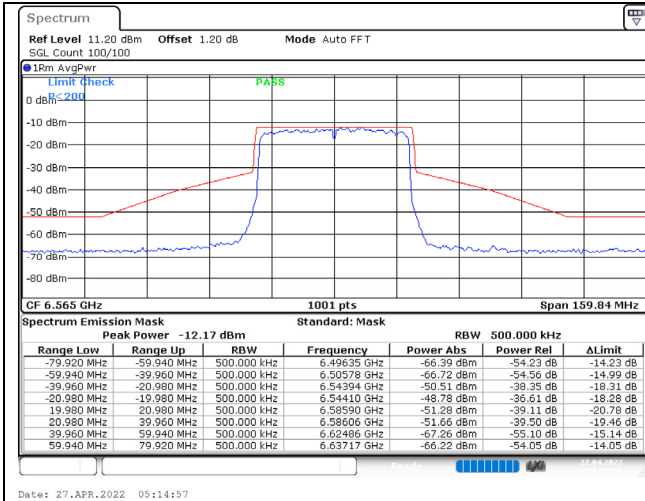

802.11ax (40MHz) / 6485MHz / Chain D / NSS-1

802.11ax (40MHz) / 6525MHz / Chain A / NSS-1

802.11ax (40MHz) / 6525MHz / Chain B / NSS-1

802.11ax (40MHz) / 6525MHz / Chain C / NSS-1

802.11ax (40MHz) / 6525MHz / Chain D / NSS-1

802.11ax (40MHz) / 6565MHz / Chain A / NSS-1

802.11ax (40MHz) / 6565MHz / Chain B / NSS-1

802.11ax (40MHz) / 6565MHz / Chain C / NSS-1

802.11ax (40MHz) / 6565MHz / Chain D / NSS-1

802.11ax (40MHz) / 6725MHz / Chain A / NSS-1