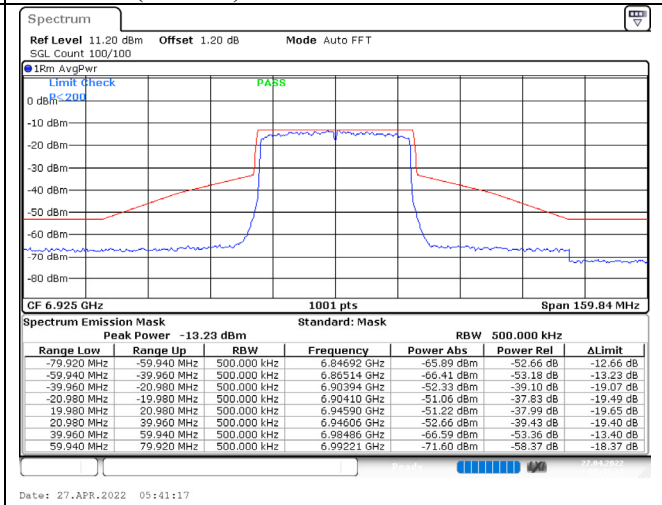

802.11ax (40MHz) / 6725MHz / Chain B / NSS-1

802.11ax (40MHz) / 6725MHz / Chain C / NSS-1

802.11ax (40MHz) / 6725MHz / Chain D / NSS-1

802.11ax (40MHz) / 6845MHz / Chain A / NSS-1

802.11ax (40MHz) / 6845MHz / Chain B / NSS-1

802.11ax (40MHz) / 6845MHz / Chain C / NSS-1

802.11ax (40MHz) / 6845MHz / Chain D / NSS-1

802.11ax (40MHz) / 6885MHz / Chain A / NSS-1

802.11ax (40MHz) / 6885MHz / Chain B / NSS-1

802.11ax (40MHz) / 6885MHz / Chain C / NSS-1

802.11ax (40MHz) / 6885MHz / Chain D / NSS-1

802.11ax (40MHz) / 6925MHz / Chain A / NSS-1

802.11ax (40MHz) / 6925MHz / Chain B / NSS-1

802.11ax (40MHz) / 6925MHz / Chain C / NSS-1

802.11ax (40MHz) / 6925MHz / Chain D / NSS-1