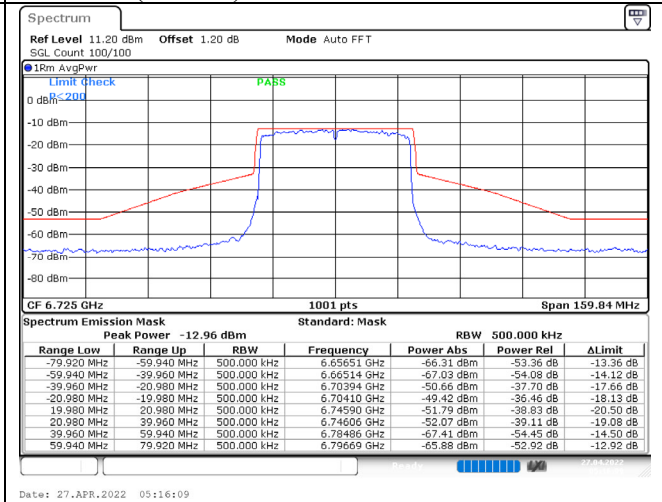

802.11ax (40MHz) / 6565MHz / Chain A / NSS-1

802.11ax (40MHz) / 6565MHz / Chain B / NSS-1

802.11ax (40MHz) / 6565MHz / Chain C / NSS-1

802.11ax (40MHz) / 6565MHz / Chain D / NSS-1

802.11ax (40MHz) / 6725MHz / Chain A / NSS-1

802.11ax (40MHz) / 6725MHz / Chain B / NSS-1

802.11ax (40MHz) / 6725MHz / Chain C / NSS-1

802.11ax (40MHz) / 6725MHz / Chain D / NSS-1

802.11ax (40MHz) / 6845MHz / Chain A / NSS-1

802.11ax (40MHz) / 6845MHz / Chain B / NSS-1