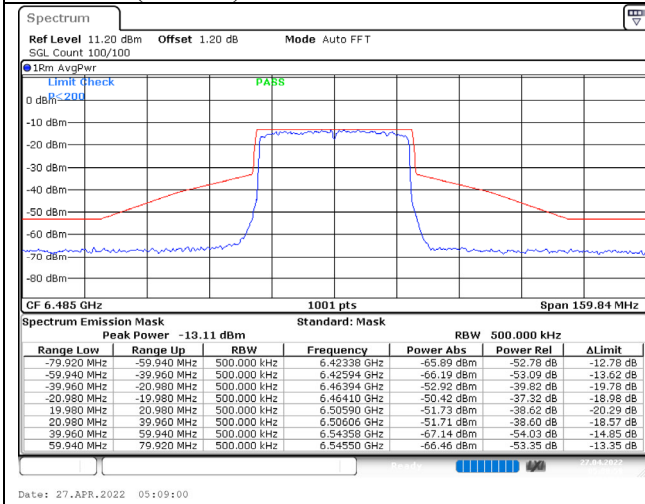

802.11ax (40MHz) / 6445MHz / Chain C / NSS-1

802.11ax (40MHz) / 6445MHz / Chain D / NSS-1

802.11ax (40MHz) / 6485MHz / Chain A / NSS-1

802.11ax (40MHz) / 6485MHz / Chain B / NSS-1

802.11ax (40MHz) / 6485MHz / Chain C / NSS-1

802.11ax (40MHz) / 6485MHz / Chain D / NSS-1

802.11ax (40MHz) / 6525MHz / Chain A / NSS-1

802.11ax (40MHz) / 6525MHz / Chain B / NSS-1

802.11ax (40MHz) / 6525MHz / Chain C / NSS-1

802.11ax (40MHz) / 6525MHz / Chain D / NSS-1