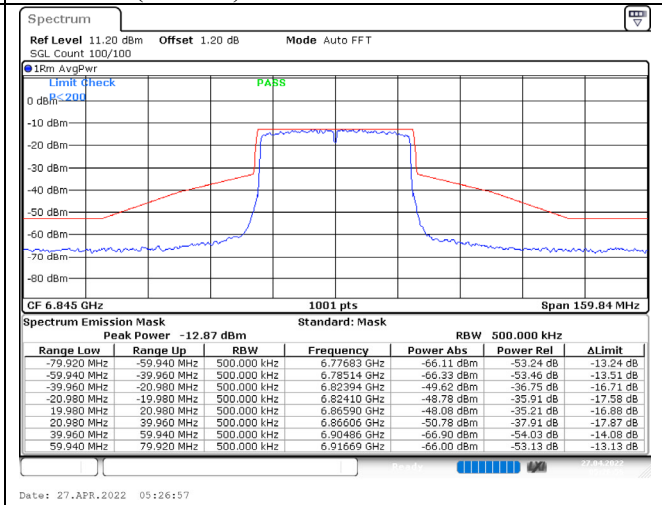

802.11ax (40MHz) / 6565MHz / Chain A / NSS-1

802.11ax (40MHz) / 6565MHz / Chain B / NSS-1

802.11ax (40MHz) / 6565MHz / Chain C / NSS-1

802.11ax (40MHz) / 6565MHz / Chain D / NSS-1

802.11ax (40MHz) / 6725MHz / Chain A / NSS-1

802.11ax (40MHz) / 6725MHz / Chain B / NSS-1

802.11ax (40MHz) / 6725MHz / Chain C / NSS-1

802.11ax (40MHz) / 6725MHz / Chain D / NSS-1

802.11ax (40MHz) / 6845MHz / Chain A / NSS-1

802.11ax (40MHz) / 6845MHz / Chain B / NSS-1

802.11ax (40MHz) / 6845MHz / Chain C / NSS-1

802.11ax (40MHz) / 6845MHz / Chain D / NSS-1

802.11ax (40MHz) / 6885MHz / Chain A / NSS-1

802.11ax (40MHz) / 6885MHz / Chain B / NSS-1

802.11ax (40MHz) / 6885MHz / Chain C / NSS-1