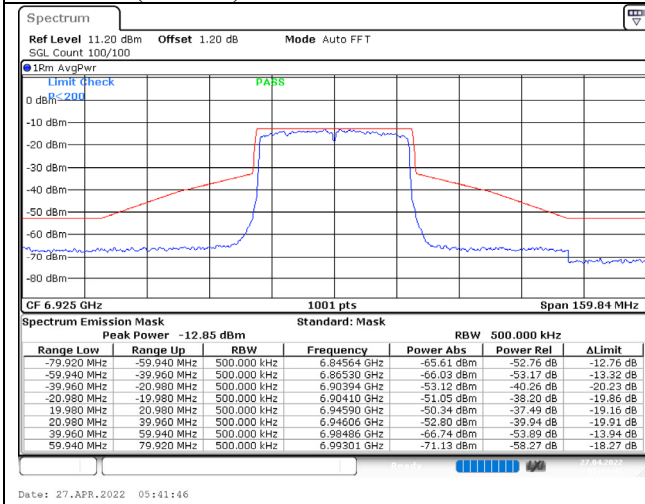

802.11ax (40MHz) / 6725MHz / Chain B / NSS-1

802.11ax (40MHz) / 6725MHz / Chain C / NSS-1

802.11ax (40MHz) / 6725MHz / Chain D / NSS-1

802.11ax (40MHz) / 6845MHz / Chain A / NSS-1

802.11ax (40MHz) / 6845MHz / Chain B / NSS-1

802.11ax (40MHz) / 6845MHz / Chain C / NSS-1

802.11ax (40MHz) / 6845MHz / Chain D / NSS-1

802.11ax (40MHz) / 6885MHz / Chain A / NSS-1

802.11ax (40MHz) / 6885MHz / Chain B / NSS-1

802.11ax (40MHz) / 6885MHz / Chain C / NSS-1

802.11ax (40MHz) / 6885MHz / Chain D / NSS-1

802.11ax (40MHz) / 6925MHz / Chain A / NSS-1

802.11ax (40MHz) / 6925MHz / Chain B / NSS-1

802.11ax (40MHz) / 6925MHz / Chain C / NSS-1

802.11ax (40MHz) / 6925MHz / Chain D / NSS-1