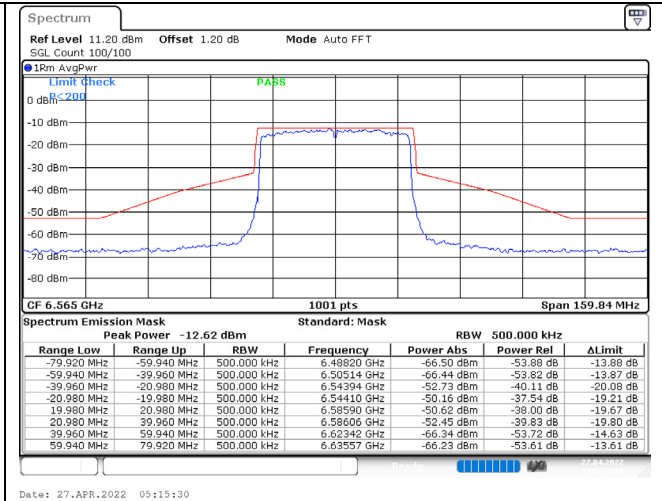

802.11ax (40MHz) / 6485MHz / Chain D / NSS-1

802.11ax (40MHz) / 6525MHz / Chain A / NSS-1

802.11ax (40MHz) / 6525MHz / Chain B / NSS-1

802.11ax (40MHz) / 6525MHz / Chain C / NSS-1

802.11ax (40MHz) / 6525MHz / Chain D / NSS-1

802.11ax (40MHz) / 6565MHz / Chain A / NSS-1

802.11ax (40MHz) / 6565MHz / Chain B / NSS-1

802.11ax (40MHz) / 6565MHz / Chain C / NSS-1

802.11ax (40MHz) / 6565MHz / Chain D / NSS-1

802.11ax (40MHz) / 6725MHz / Chain A / NSS-1