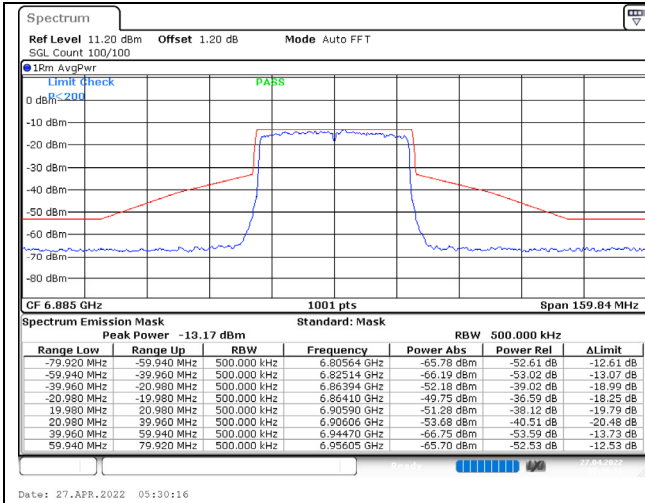

802.11ax (40MHz) / 6725MHz / Chain B / NSS-1

802.11ax (40MHz) / 6725MHz / Chain C / NSS-1

802.11ax (40MHz) / 6725MHz / Chain D / NSS-1

802.11ax (40MHz) / 6845MHz / Chain A / NSS-1

802.11ax (40MHz) / 6845MHz / Chain B / NSS-1

802.11ax (40MHz) / 6845MHz / Chain C / NSS-1

802.11ax (40MHz) / 6845MHz / Chain D / NSS-1

802.11ax (40MHz) / 6885MHz / Chain A / NSS-1

802.11ax (40MHz) / 6885MHz / Chain B / NSS-1

802.11ax (40MHz) / 6885MHz / Chain C / NSS-1