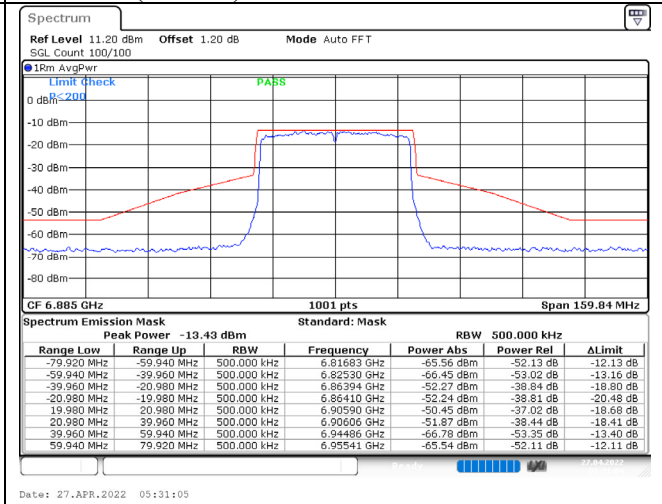

802.11ax (40MHz) / 6725MHz / Chain B / NSS-1

802.11ax (40MHz) / 6725MHz / Chain C / NSS-1

802.11ax (40MHz) / 6725MHz / Chain D / NSS-1

802.11ax (40MHz) / 6845MHz / Chain A / NSS-1

802.11ax (40MHz) / 6845MHz / Chain B / NSS-1

802.11ax (40MHz) / 6845MHz / Chain C / NSS-1

802.11ax (40MHz) / 6845MHz / Chain D / NSS-1

802.11ax (40MHz) / 6885MHz / Chain A / NSS-1

802.11ax (40MHz) / 6885MHz / Chain B / NSS-1

802.11ax (40MHz) / 6885MHz / Chain C / NSS-1