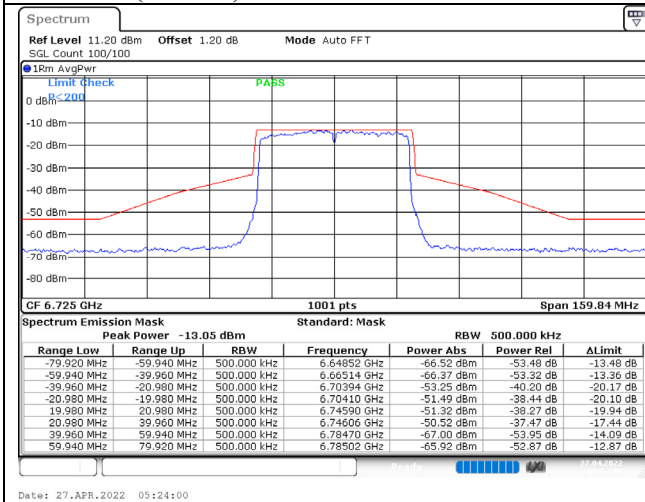

802.11ax (40MHz) / 6485MHz / Chain D / NSS-1

802.11ax (40MHz) / 6525MHz / Chain A / NSS-1

802.11ax (40MHz) / 6525MHz / Chain B / NSS-1

802.11ax (40MHz) / 6525MHz / Chain C / NSS-1

802.11ax (40MHz) / 6525MHz / Chain D / NSS-1

802.11ax (40MHz) / 6565MHz / Chain A / NSS-1

802.11ax (40MHz) / 6565MHz / Chain B / NSS-1

802.11ax (40MHz) / 6565MHz / Chain C / NSS-1

802.11ax (40MHz) / 6565MHz / Chain D / NSS-1

802.11ax (40MHz) / 6725MHz / Chain A / NSS-1