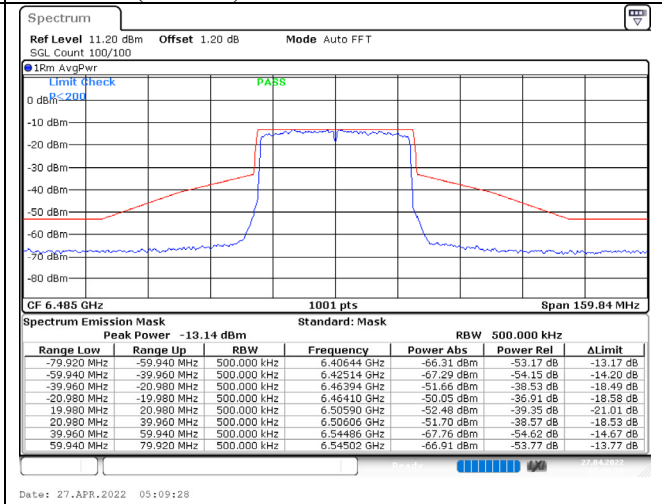

802.11ax (40MHz) / 6445MHz / Chain C / NSS-1

802.11ax (40MHz) / 6445MHz / Chain D / NSS-1

802.11ax (40MHz) / 6485MHz / Chain A / NSS-1

802.11ax (40MHz) / 6485MHz / Chain B / NSS-1

802.11ax (40MHz) / 6485MHz / Chain C / NSS-1

802.11ax (40MHz) / 6485MHz / Chain D / NSS-1

802.11ax (40MHz) / 6525MHz / Chain A / NSS-1

802.11ax (40MHz) / 6525MHz / Chain B / NSS-1

802.11ax (40MHz) / 6525MHz / Chain C / NSS-1

802.11ax (40MHz) / 6525MHz / Chain D / NSS-1