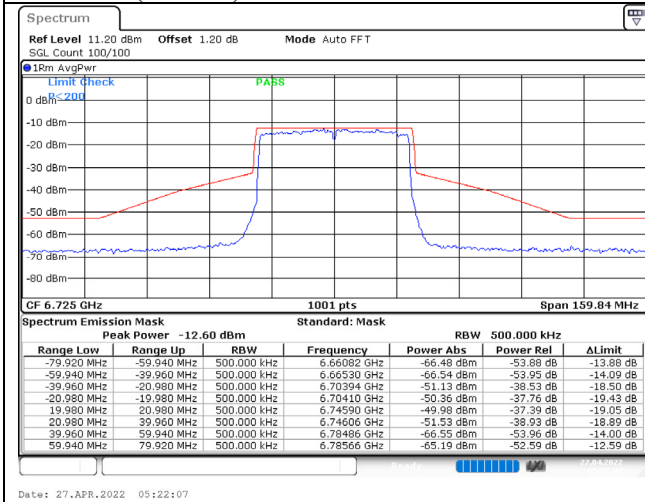

802.11ax (40MHz) / 6565MHz / Chain A / NSS-1

802.11ax (40MHz) / 6565MHz / Chain B / NSS-1

802.11ax (40MHz) / 6565MHz / Chain C / NSS-1

802.11ax (40MHz) / 6565MHz / Chain D / NSS-1

802.11ax (40MHz) / 6725MHz / Chain A / NSS-1

802.11ax (40MHz) / 6725MHz / Chain B / NSS-1

802.11ax (40MHz) / 6725MHz / Chain C / NSS-1

802.11ax (40MHz) / 6725MHz / Chain D / NSS-1

802.11ax (40MHz) / 6845MHz / Chain A / NSS-1

802.11ax (40MHz) / 6845MHz / Chain B / NSS-1