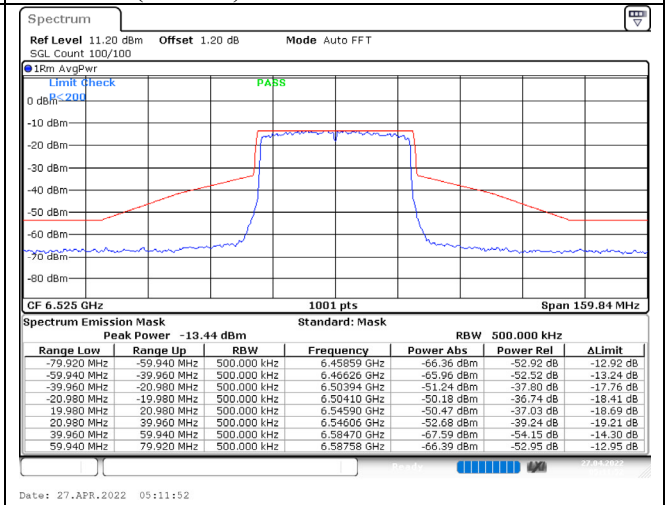

802.11ax (40MHz) / 6445MHz / Chain C / NSS-1

802.11ax (40MHz) / 6445MHz / Chain D / NSS-1

802.11ax (40MHz) / 6485MHz / Chain A / NSS-1

802.11ax (40MHz) / 6485MHz / Chain B / NSS-1

802.11ax (40MHz) / 6485MHz / Chain C / NSS-1

802.11ax (40MHz) / 6485MHz / Chain D / NSS-1

802.11ax (40MHz) / 6525MHz / Chain A / NSS-1

802.11ax (40MHz) / 6525MHz / Chain B / NSS-1

802.11ax (40MHz) / 6525MHz / Chain C / NSS-1

802.11ax (40MHz) / 6525MHz / Chain D / NSS-1