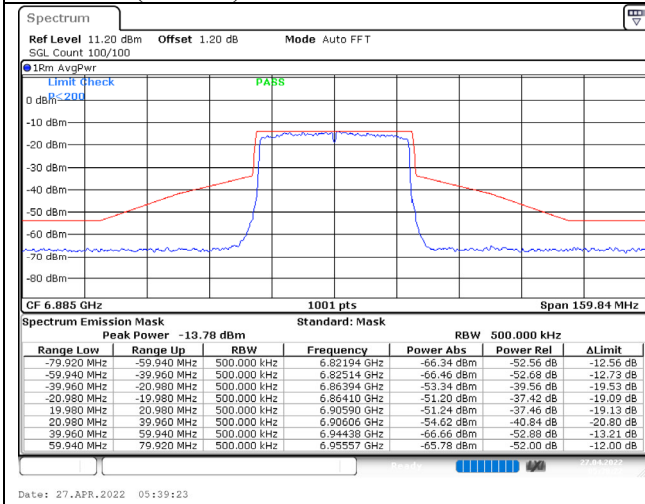

802.11ax (40MHz) / 6725MHz / Chain B / NSS-1

802.11ax (40MHz) / 6725MHz / Chain C / NSS-1

802.11ax (40MHz) / 6725MHz / Chain D / NSS-1

802.11ax (40MHz) / 6845MHz / Chain A / NSS-1

802.11ax (40MHz) / 6845MHz / Chain B / NSS-1

802.11ax (40MHz) / 6845MHz / Chain C / NSS-1

802.11ax (40MHz) / 6845MHz / Chain D / NSS-1

802.11ax (40MHz) / 6885MHz / Chain A / NSS-1

802.11ax (40MHz) / 6885MHz / Chain B / NSS-1

802.11ax (40MHz) / 6885MHz / Chain C / NSS-1