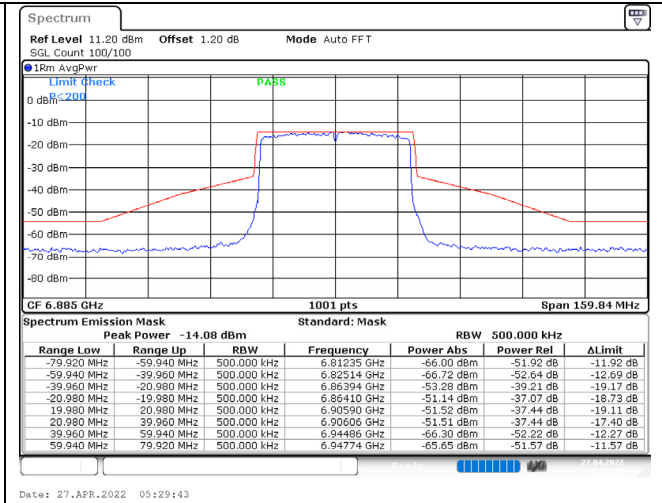

802.11ax (40MHz) / 6725MHz / Chain B / NSS-1

802.11ax (40MHz) / 6725MHz / Chain C / NSS-1

802.11ax (40MHz) / 6725MHz / Chain D / NSS-1

802.11ax (40MHz) / 6845MHz / Chain A / NSS-1

802.11ax (40MHz) / 6845MHz / Chain B / NSS-1

802.11ax (40MHz) / 6845MHz / Chain C / NSS-1

802.11ax (40MHz) / 6845MHz / Chain D / NSS-1

802.11ax (40MHz) / 6885MHz / Chain A / NSS-1

802.11ax (40MHz) / 6885MHz / Chain B / NSS-1

802.11ax (40MHz) / 6885MHz / Chain C / NSS-1