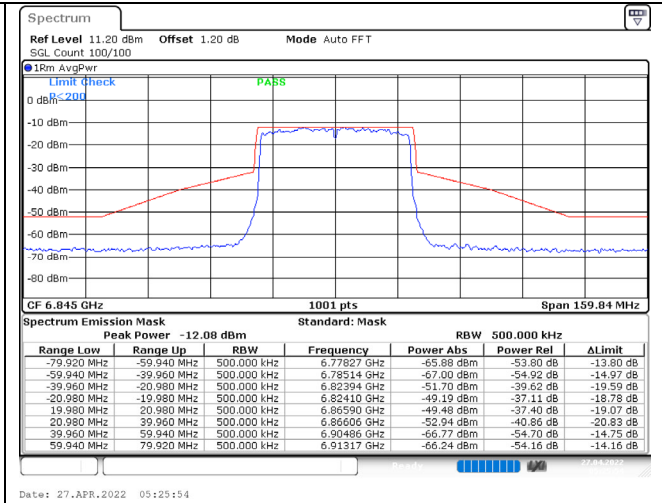

802.11ax (40MHz) / 6565MHz / Chain A / NSS-1

802.11ax (40MHz) / 6565MHz / Chain B / NSS-1

802.11ax (40MHz) / 6565MHz / Chain C / NSS-1

802.11ax (40MHz) / 6565MHz / Chain D / NSS-1

802.11ax (40MHz) / 6725MHz / Chain A / NSS-1

802.11ax (40MHz) / 6725MHz / Chain B / NSS-1

802.11ax (40MHz) / 6725MHz / Chain C / NSS-1

802.11ax (40MHz) / 6725MHz / Chain D / NSS-1

802.11ax (40MHz) / 6845MHz / Chain A / NSS-1

802.11ax (40MHz) / 6845MHz / Chain B / NSS-1