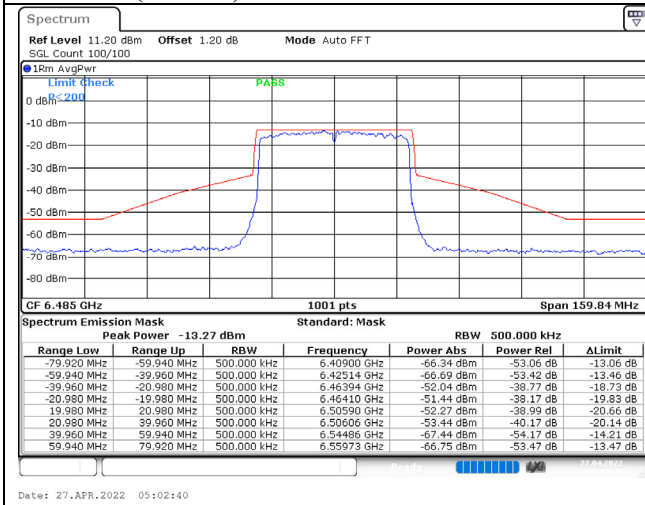

802.11ax (40MHz) / 6445MHz / Chain C / NSS-1

802.11ax (40MHz) / 6445MHz / Chain D / NSS-1

802.11ax (40MHz) / 6485MHz / Chain A / NSS-1

802.11ax (40MHz) / 6485MHz / Chain B / NSS-1

802.11ax (40MHz) / 6485MHz / Chain C / NSS-1

802.11ax (40MHz) / 6485MHz / Chain D / NSS-1

802.11ax (40MHz) / 6525MHz / Chain A / NSS-1

802.11ax (40MHz) / 6525MHz / Chain B / NSS-1

802.11ax (40MHz) / 6525MHz / Chain C / NSS-1

802.11ax (40MHz) / 6525MHz / Chain D / NSS-1