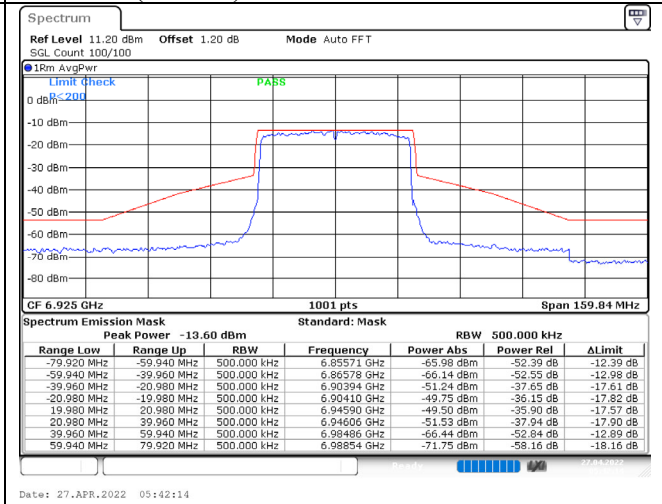

802.11ax (40MHz) / 6845MHz / Chain C / NSS-1

802.11ax (40MHz) / 6845MHz / Chain D / NSS-1

802.11ax (40MHz) / 6885MHz / Chain A / NSS-1

802.11ax (40MHz) / 6885MHz / Chain B / NSS-1

802.11ax (40MHz) / 6885MHz / Chain C / NSS-1

802.11ax (40MHz) / 6885MHz / Chain D / NSS-1

802.11ax (40MHz) / 6925MHz / Chain A / NSS-1

802.11ax (40MHz) / 6925MHz / Chain B / NSS-1

802.11ax (40MHz) / 6925MHz / Chain C / NSS-1

802.11ax (40MHz) / 6925MHz / Chain D / NSS-1