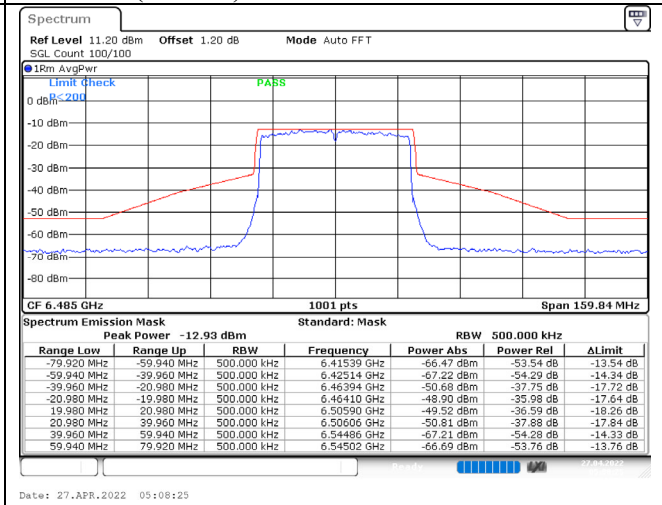

802.11ax (40MHz) / 6445MHz / Chain C / NSS-1

802.11ax (40MHz) / 6445MHz / Chain D / NSS-1

802.11ax (40MHz) / 6485MHz / Chain A / NSS-1

802.11ax (40MHz) / 6485MHz / Chain B / NSS-1

802.11ax (40MHz) / 6485MHz / Chain C / NSS-1

802.11ax (40MHz) / 6485MHz / Chain D / NSS-1

802.11ax (40MHz) / 6525MHz / Chain A / NSS-1

802.11ax (40MHz) / 6525MHz / Chain B / NSS-1

802.11ax (40MHz) / 6525MHz / Chain C / NSS-1

802.11ax (40MHz) / 6525MHz / Chain D / NSS-1