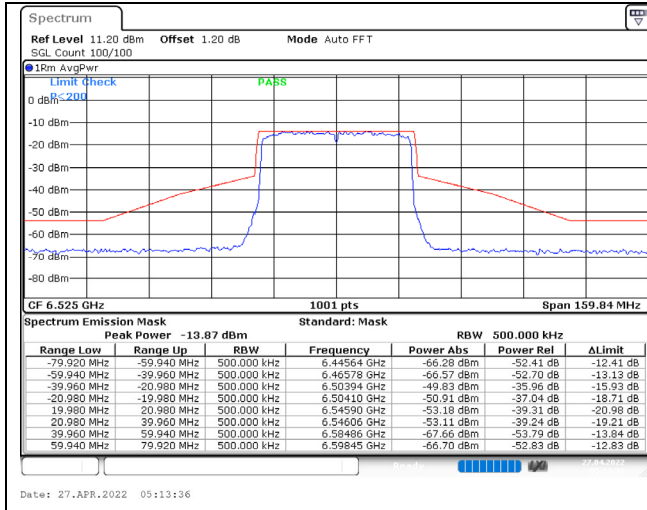

802.11ax (40MHz) / 6445MHz / Chain C / NSS-1

802.11ax (40MHz) / 6445MHz / Chain D / NSS-1

802.11ax (40MHz) / 6485MHz / Chain A / NSS-1

802.11ax (40MHz) / 6485MHz / Chain B / NSS-1

802.11ax (40MHz) / 6485MHz / Chain C / NSS-1

802.11ax (40MHz) / 6485MHz / Chain D / NSS-1

802.11ax (40MHz) / 6525MHz / Chain A / NSS-1

802.11ax (40MHz) / 6525MHz / Chain B / NSS-1

802.11ax (40MHz) / 6525MHz / Chain C / NSS-1

802.11ax (40MHz) / 6525MHz / Chain D / NSS-1