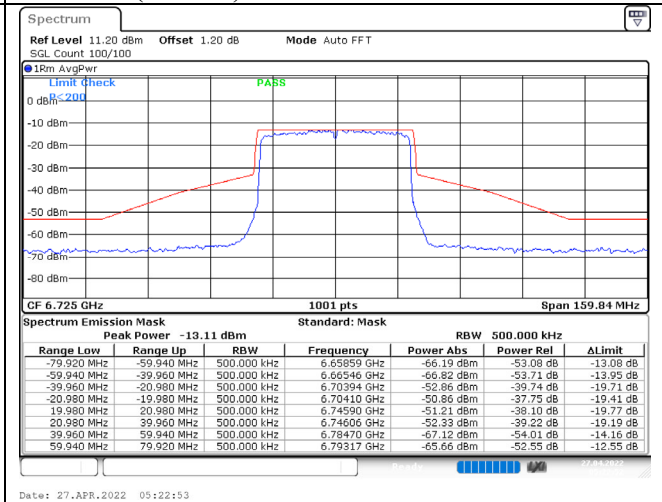

802.11ax (40MHz) / 6485MHz / Chain D / NSS-1

802.11ax (40MHz) / 6525MHz / Chain A / NSS-1

802.11ax (40MHz) / 6525MHz / Chain B / NSS-1

802.11ax (40MHz) / 6525MHz / Chain C / NSS-1

802.11ax (40MHz) / 6525MHz / Chain D / NSS-1

802.11ax (40MHz) / 6565MHz / Chain A / NSS-1

802.11ax (40MHz) / 6565MHz / Chain B / NSS-1

802.11ax (40MHz) / 6565MHz / Chain C / NSS-1

802.11ax (40MHz) / 6565MHz / Chain D / NSS-1

802.11ax (40MHz) / 6725MHz / Chain A / NSS-1