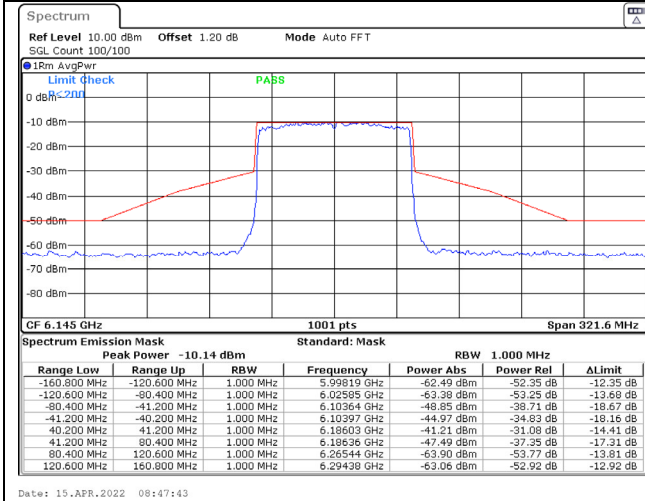

802.11ax (40MHz) / 7005MHz / Chain A / NSS-1

802.11ax (40MHz) / 7005MHz / Chain B / NSS-1

802.11ax (40MHz) / 7005MHz / Chain C / NSS-1

802.11ax (40MHz) / 7005MHz / Chain D / NSS-1

802.11ax (40MHz) / 7085MHz / Chain A / NSS-1

802.11ax (40MHz) / 7085MHz / Chain B / NSS-1

802.11ax (40MHz) / 7085MHz / Chain C / NSS-1

802.11ax (40MHz) / 7085MHz / Chain D / NSS-1

802.11ax (80MHz) / 6145MHz / Chain A / NSS-1

802.11ax (80MHz) / 6145MHz / Chain B / NSS-1

802.11ax (80MHz) / 6145MHz / Chain C / NSS-1

802.11ax (80MHz) / 6145MHz / Chain D / NSS-1

Date: 15.APR.2022 08:50:13

802.11ax (80MHz) / 6225MHz / Chain A / NSS-1

Date: 15.APR.2022 08:50:40

802.11ax (80MHz) / 6225MHz / Chain B / NSS-1