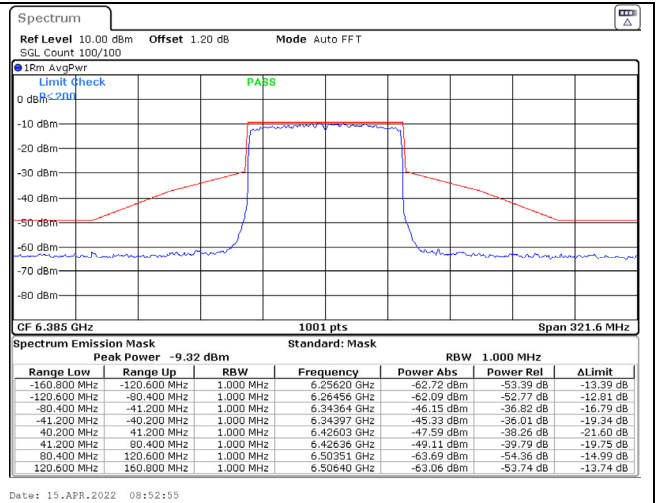

802.11ax (80MHz) / 6145MHz / Chain C / NSS-1

802.11ax (80MHz) / 6145MHz / Chain D / NSS-1

Date: 15.APR.2022 08:50:13

802.11ax (80MHz) / 6225MHz / Chain A / NSS-1

Date: 15.APR.2022 08:50:40

802.11ax (80MHz) / 6225MHz / Chain B / NSS-1

Date: 15.APR.2022 08:51:28

802.11ax (80MHz) / 6225MHz / Chain C / NSS-1

Date: 15.APR.2022 08:51:54

802.11ax (80MHz) / 6225MHz / Chain D / NSS-1

Date: 15.APR.2022 08:54:25

802.11ax (80MHz) / 6385MHz / Chain A / NSS-1

Date: 15.APR.2022 08:54:01

802.11ax (80MHz) / 6385MHz / Chain B / NSS-1

Date: 15.APR.2022 08:53:24

802.11ax (80MHz) / 6385MHz / Chain C / NSS-1

Date: 15.APR.2022 08:52:55

802.11ax (80MHz) / 6385MHz / Chain D / NSS-1