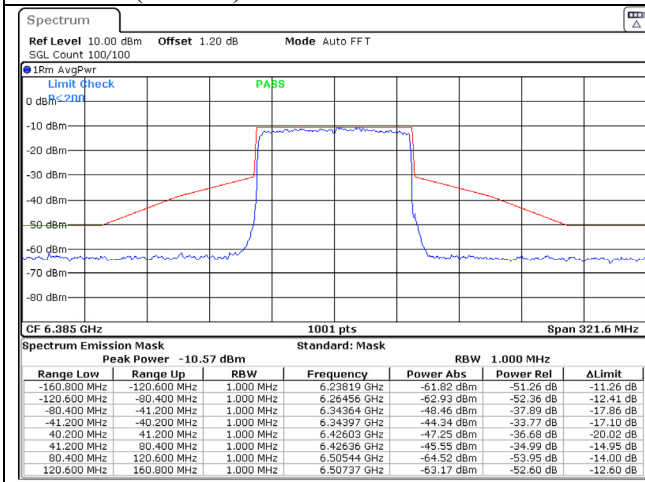

802.11ax (40MHz) / 7085MHz / Chain B / NSS-1

802.11ax (40MHz) / 7085MHz / Chain C / NSS-1

802.11ax (40MHz) / 7085MHz / Chain D / NSS-1

802.11ax (80MHz) / 6145MHz / Chain A / NSS-1

802.11ax (80MHz) / 6145MHz / Chain B / NSS-1

802.11ax (80MHz) / 6145MHz / Chain C / NSS-1

802.11ax (80MHz) / 6145MHz / Chain D / NSS-1

Date: 15.APR.2022 08:50:13

802.11ax (80MHz) / 6225MHz / Chain A / NSS-1

Date: 15.APR.2022 08:50:40

802.11ax (80MHz) / 6225MHz / Chain B / NSS-1

Date: 15.APR.2022 08:51:28

802.11ax (80MHz) / 6225MHz / Chain C / NSS-1

Date: 15.APR.2022 08:51:54

802.11ax (80MHz) / 6225MHz / Chain D / NSS-1

Date: 15.APR.2022 08:54:25

802.11ax (80MHz) / 6385MHz / Chain A / NSS-1