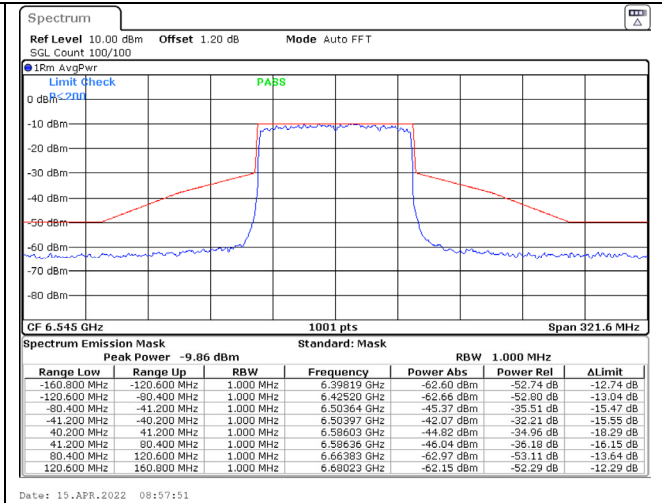

Date: 15.APR.2022 08:54:01

802.11ax (80MHz) / 6385MHz / Chain B / NSS-1

Date: 15.APR.2022 08:53:24

802.11ax (80MHz) / 6385MHz / Chain C / NSS-1

Date: 15.APR.2022 08:52:55

802.11ax (80MHz) / 6385MHz / Chain D / NSS-1

Date: 15.APR.2022 08:55:10

802.11ax (80MHz) / 6465MHz / Chain A / NSS-1

Date: 15.APR.2022 08:55:35

802.11ax (80MHz) / 6465MHz / Chain B / NSS-1

Date: 15.APR.2022 08:56:00

802.11ax (80MHz) / 6465MHz / Chain C / NSS-1

Date: 15.APR.2022 08:56:24

802.11ax (80MHz) / 6465MHz / Chain D / NSS-1

802.11ax (80MHz) / 6545MHz / Chain A / NSS-1

802.11ax (80MHz) / 6545MHz / Chain B / NSS-1

802.11ax (80MHz) / 6545MHz / Chain C / NSS-1