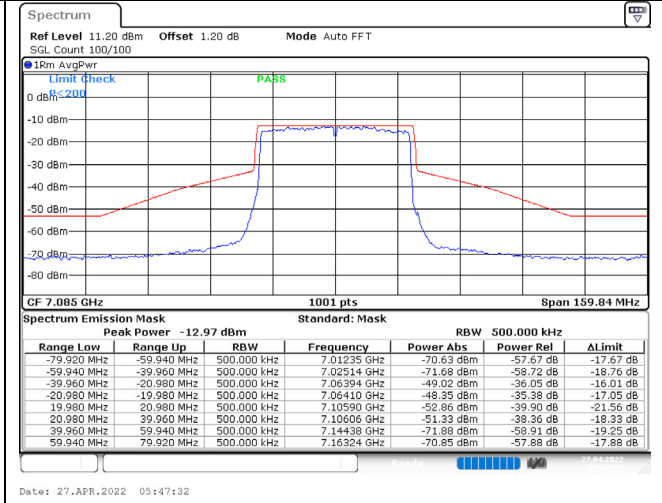

802.11ax (40MHz) / 7005MHz / Chain A / NSS-1

802.11ax (40MHz) / 7005MHz / Chain B / NSS-1

802.11ax (40MHz) / 7005MHz / Chain C / NSS-1

802.11ax (40MHz) / 7005MHz / Chain D / NSS-1

802.11ax (40MHz) / 7085MHz / Chain A / NSS-1

802.11ax (40MHz) / 7085MHz / Chain B / NSS-1

802.11ax (40MHz) / 7085MHz / Chain C / NSS-1

802.11ax (40MHz) / 7085MHz / Chain D / NSS-1

802.11ax (80MHz) / 6145MHz / Chain A / NSS-1

802.11ax (80MHz) / 6145MHz / Chain B / NSS-1