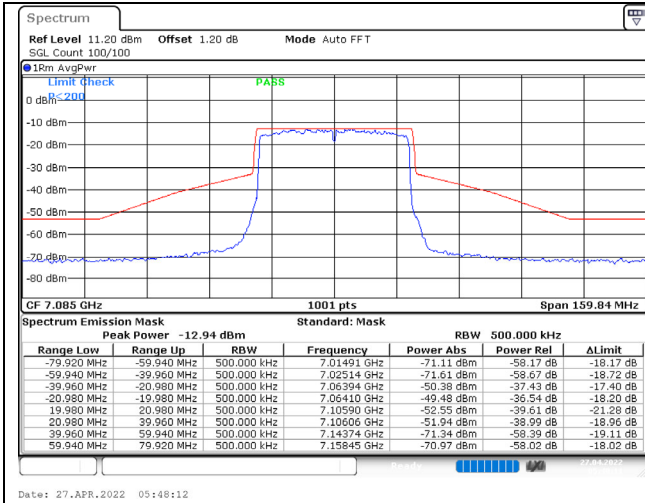

802.11ax (40MHz) / 7005MHz / Chain A / NSS-1

802.11ax (40MHz) / 7005MHz / Chain B / NSS-1

802.11ax (40MHz) / 7005MHz / Chain C / NSS-1

802.11ax (40MHz) / 7005MHz / Chain D / NSS-1

802.11ax (40MHz) / 7085MHz / Chain A / NSS-1

802.11ax (40MHz) / 7085MHz / Chain B / NSS-1

802.11ax (40MHz) / 7085MHz / Chain C / NSS-1

802.11ax (40MHz) / 7085MHz / Chain D / NSS-1

802.11ax (80MHz) / 6145MHz / Chain A / NSS-1

802.11ax (80MHz) / 6145MHz / Chain B / NSS-1