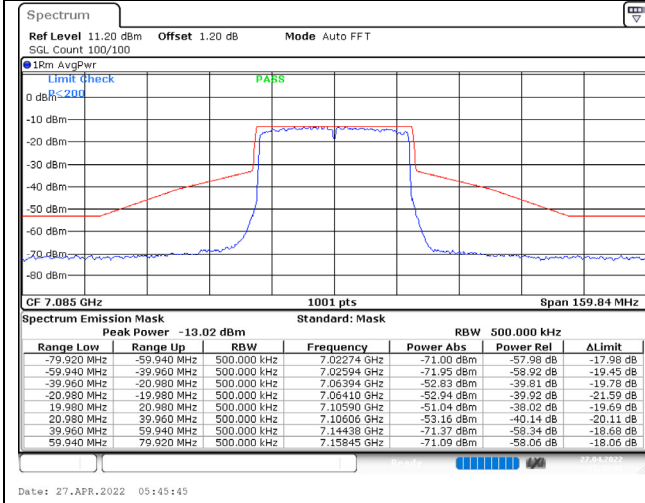

802.11ax (40MHz) / 7005MHz / Chain A / NSS-1

802.11ax (40MHz) / 7005MHz / Chain B / NSS-1

802.11ax (40MHz) / 7005MHz / Chain C / NSS-1

802.11ax (40MHz) / 7005MHz / Chain D / NSS-1

802.11ax (40MHz) / 7085MHz / Chain A / NSS-1

802.11ax (40MHz) / 7085MHz / Chain B / NSS-1

802.11ax (40MHz) / 7085MHz / Chain C / NSS-1

802.11ax (40MHz) / 7085MHz / Chain D / NSS-1

802.11ax (80MHz) / 6145MHz / Chain A / NSS-1

802.11ax (80MHz) / 6145MHz / Chain B / NSS-1