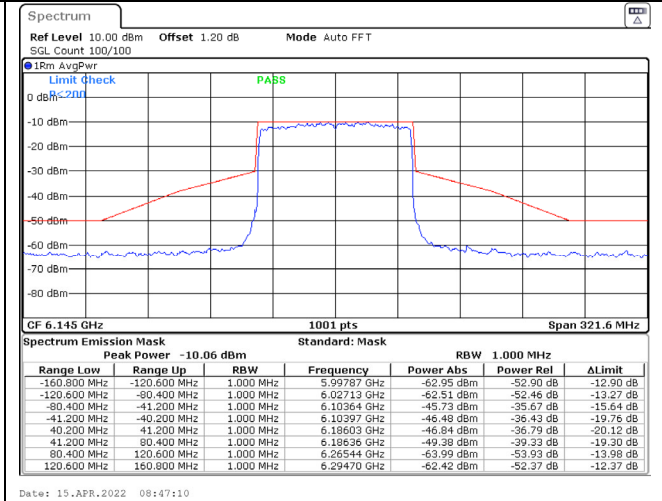

802.11ax (40MHz) / 7085MHz / Chain B / NSS-1

802.11ax (40MHz) / 7085MHz / Chain C / NSS-1

802.11ax (40MHz) / 7085MHz / Chain D / NSS-1

802.11ax (80MHz) / 6145MHz / Chain A / NSS-1

802.11ax (80MHz) / 6145MHz / Chain B / NSS-1

802.11ax (80MHz) / 6145MHz / Chain C / NSS-1

802.11ax (80MHz) / 6145MHz / Chain D / NSS-1

Date: 15.APR.2022 08:50:13

802.11ax (80MHz) / 6225MHz / Chain A / NSS-1

Date: 15.APR.2022 08:50:40

802.11ax (80MHz) / 6225MHz / Chain B / NSS-1