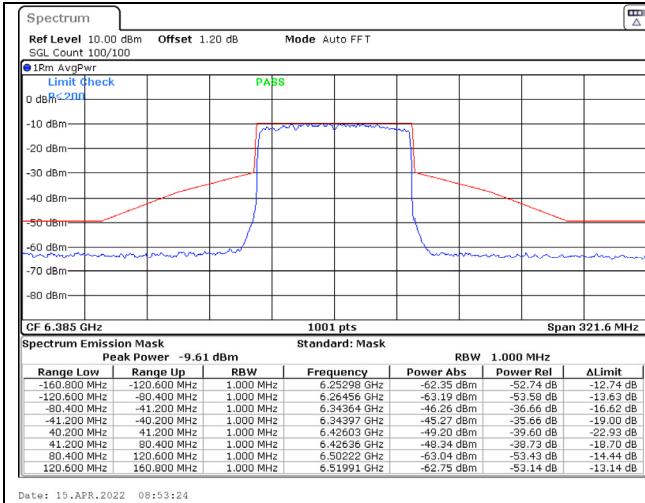

Date: 15.APR.2022 08:51:28

802.11ax (80MHz) / 6225MHz / Chain C / NSS-1

Date: 15.APR.2022 08:51:54

802.11ax (80MHz) / 6225MHz / Chain D / NSS-1

Date: 15.APR.2022 08:54:25

802.11ax (80MHz) / 6385MHz / Chain A / NSS-1

Date: 15.APR.2022 08:54:01

802.11ax (80MHz) / 6385MHz / Chain B / NSS-1

Date: 15.APR.2022 08:53:24

802.11ax (80MHz) / 6385MHz / Chain C / NSS-1

Date: 15.APR.2022 08:52:55

802.11ax (80MHz) / 6385MHz / Chain D / NSS-1