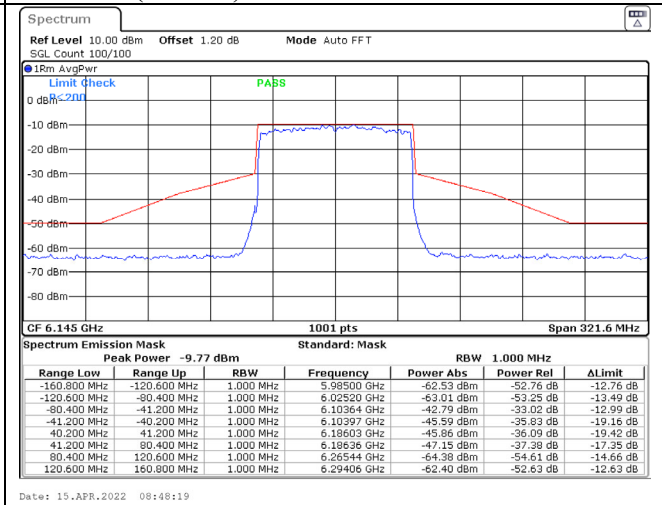

802.11ax (40MHz) / 7005MHz / Chain A / NSS-1

802.11ax (40MHz) / 7005MHz / Chain B / NSS-1

802.11ax (40MHz) / 7005MHz / Chain C / NSS-1

802.11ax (40MHz) / 7005MHz / Chain D / NSS-1

802.11ax (40MHz) / 7085MHz / Chain A / NSS-1

802.11ax (40MHz) / 7085MHz / Chain B / NSS-1

802.11ax (40MHz) / 7085MHz / Chain C / NSS-1

802.11ax (40MHz) / 7085MHz / Chain D / NSS-1

802.11ax (80MHz) / 6145MHz / Chain A / NSS-1

802.11ax (80MHz) / 6145MHz / Chain B / NSS-1