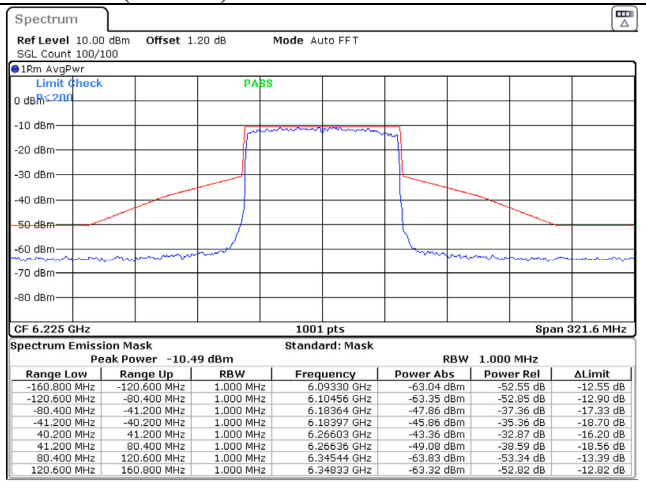

802.11ax (40MHz) / 7085MHz / Chain B / NSS-1

802.11ax (40MHz) / 7085MHz / Chain C / NSS-1

802.11ax (40MHz) / 7085MHz / Chain D / NSS-1

802.11ax (80MHz) / 6145MHz / Chain A / NSS-1

802.11ax (80MHz) / 6145MHz / Chain B / NSS-1

802.11ax (80MHz) / 6145MHz / Chain C / NSS-1

802.11ax (80MHz) / 6145MHz / Chain D / NSS-1

Date: 15.APR.2022 08:50:13

802.11ax (80MHz) / 6225MHz / Chain A / NSS-1

Date: 15.APR.2022 08:50:40

802.11ax (80MHz) / 6225MHz / Chain B / NSS-1

Date: 15.APR.2022 08:51:28

802.11ax (80MHz) / 6225MHz / Chain C / NSS-1

Date: 15.APR.2022 08:51:54

802.11ax (80MHz) / 6225MHz / Chain D / NSS-1

Date: 15.APR.2022 08:54:25

802.11ax (80MHz) / 6385MHz / Chain A / NSS-1