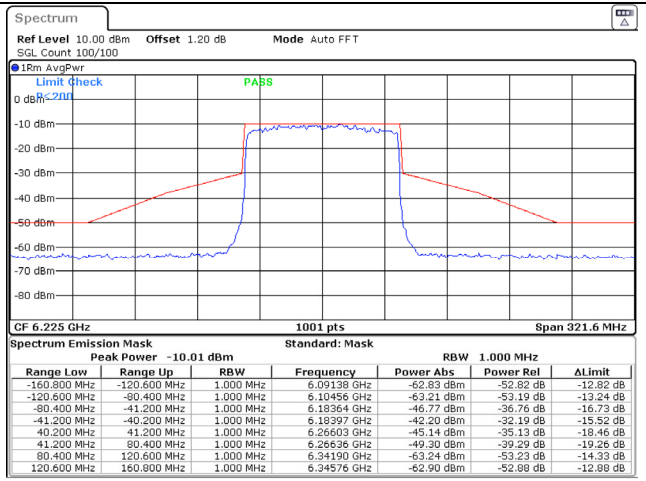

802.11ax (40MHz) / 7085MHz / Chain B / NSS-1

802.11ax (40MHz) / 7085MHz / Chain C / NSS-1

802.11ax (40MHz) / 7085MHz / Chain D / NSS-1

802.11ax (80MHz) / 6145MHz / Chain A / NSS-1

802.11ax (80MHz) / 6145MHz / Chain B / NSS-1

802.11ax (80MHz) / 6145MHz / Chain C / NSS-1

802.11ax (80MHz) / 6145MHz / Chain D / NSS-1

Date: 15.APR.2022 08:50:13

802.11ax (80MHz) / 6225MHz / Chain A / NSS-1

Date: 15.APR.2022 08:50:40

802.11ax (80MHz) / 6225MHz / Chain B / NSS-1