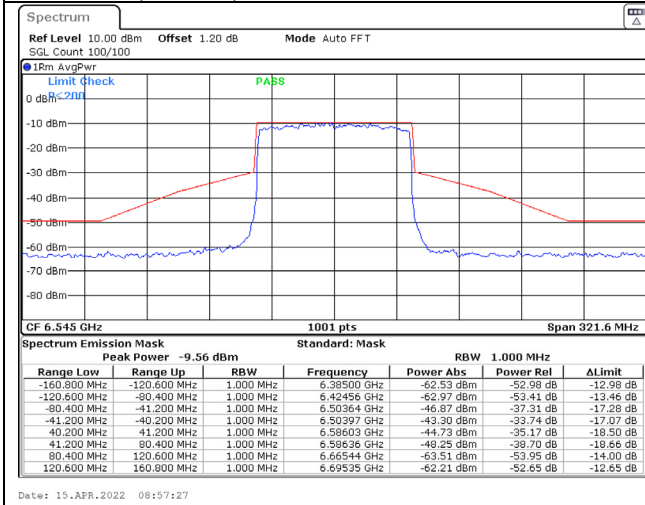

Date: 15.APR.2022 08:54:01

802.11ax (80MHz) / 6385MHz / Chain B / NSS-1

Date: 15.APR.2022 08:53:24

802.11ax (80MHz) / 6385MHz / Chain C / NSS-1

Date: 15.APR.2022 08:52:55

802.11ax (80MHz) / 6385MHz / Chain D / NSS-1

Date: 15.APR.2022 08:55:10

802.11ax (80MHz) / 6465MHz / Chain A / NSS-1

Date: 15.APR.2022 08:55:35

802.11ax (80MHz) / 6465MHz / Chain B / NSS-1

Date: 15.APR.2022 08:56:00

802.11ax (80MHz) / 6465MHz / Chain C / NSS-1

Date: 15.APR.2022 08:56:24

802.11ax (80MHz) / 6465MHz / Chain D / NSS-1

802.11ax (80MHz) / 6545MHz / Chain A / NSS-1

802.11ax (80MHz) / 6545MHz / Chain B / NSS-1

802.11ax (80MHz) / 6545MHz / Chain C / NSS-1