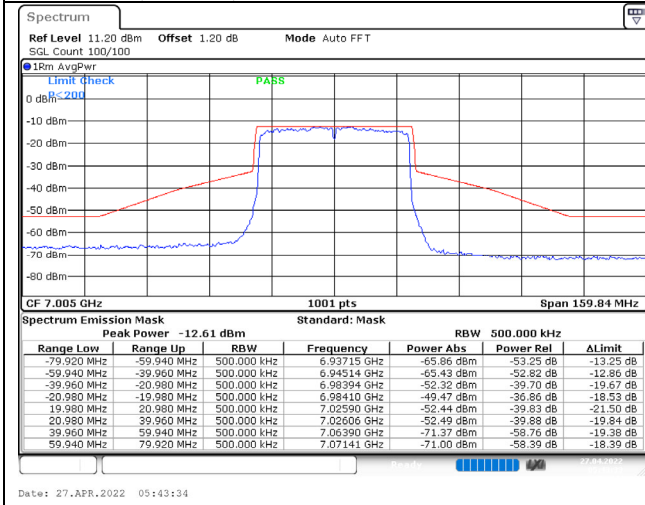

802.11ax (40MHz) / 7005MHz / Chain A / NSS-1

802.11ax (40MHz) / 7005MHz / Chain B / NSS-1

802.11ax (40MHz) / 7005MHz / Chain C / NSS-1

802.11ax (40MHz) / 7005MHz / Chain D / NSS-1

802.11ax (40MHz) / 7085MHz / Chain A / NSS-1

802.11ax (40MHz) / 7085MHz / Chain B / NSS-1

802.11ax (40MHz) / 7085MHz / Chain C / NSS-1

802.11ax (40MHz) / 7085MHz / Chain D / NSS-1

802.11ax (80MHz) / 6145MHz / Chain A / NSS-1

802.11ax (80MHz) / 6145MHz / Chain B / NSS-1