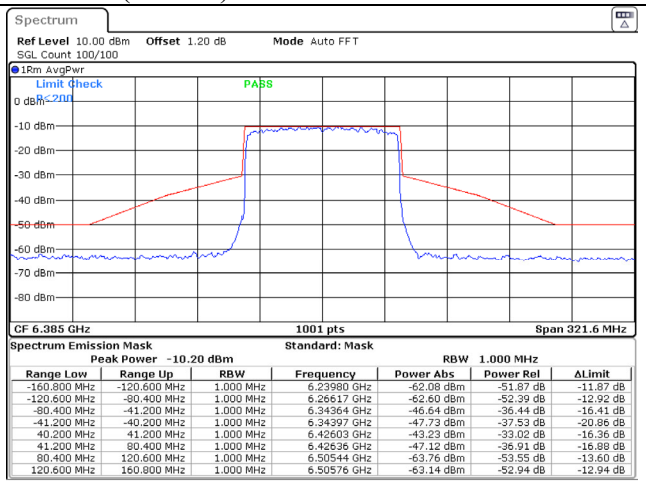

Date: 15.APR.2022 08:51:28

802.11ax (80MHz) / 6225MHz / Chain C / NSS-1

Date: 15.APR.2022 08:51:54

802.11ax (80MHz) / 6225MHz / Chain D / NSS-1

Date: 15.APR.2022 08:54:25

802.11ax (80MHz) / 6385MHz / Chain A / NSS-1

Date: 15.APR.2022 08:54:01

802.11ax (80MHz) / 6385MHz / Chain B / NSS-1

Date: 15.APR.2022 08:53:24

802.11ax (80MHz) / 6385MHz / Chain C / NSS-1

Date: 15.APR.2022 08:52:55

802.11ax (80MHz) / 6385MHz / Chain D / NSS-1