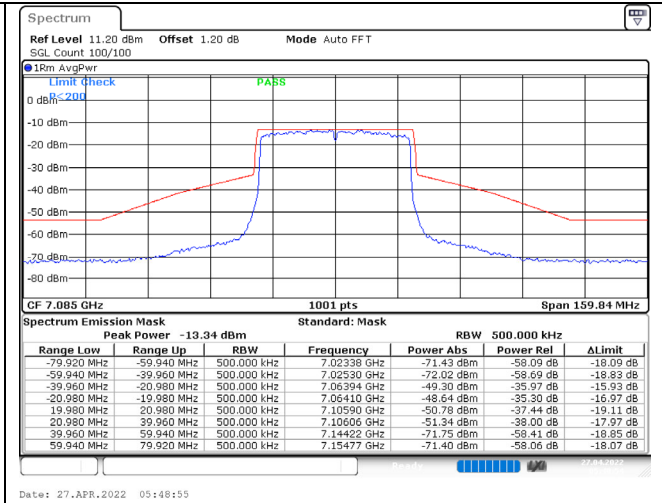

802.11ax (40MHz) / 7005MHz / Chain A / NSS-1

802.11ax (40MHz) / 7005MHz / Chain B / NSS-1

802.11ax (40MHz) / 7005MHz / Chain C / NSS-1

802.11ax (40MHz) / 7005MHz / Chain D / NSS-1

802.11ax (40MHz) / 7085MHz / Chain A / NSS-1

802.11ax (40MHz) / 7085MHz / Chain B / NSS-1

802.11ax (40MHz) / 7085MHz / Chain C / NSS-1

802.11ax (40MHz) / 7085MHz / Chain D / NSS-1

802.11ax (80MHz) / 6145MHz / Chain A / NSS-1

802.11ax (80MHz) / 6145MHz / Chain B / NSS-1