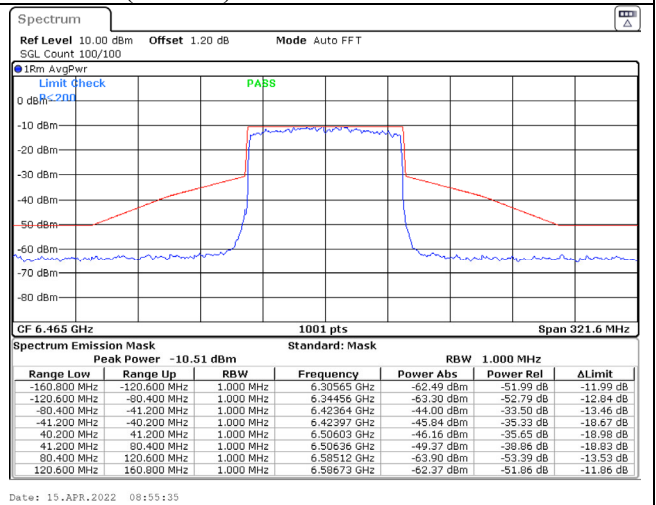

Date: 15.APR.2022 08:51:28

802.11ax (80MHz) / 6225MHz / Chain C / NSS-1

Date: 15.APR.2022 08:51:54

802.11ax (80MHz) / 6225MHz / Chain D / NSS-1

Date: 15.APR.2022 08:54:25

802.11ax (80MHz) / 6385MHz / Chain A / NSS-1

Date: 15.APR.2022 08:54:01

802.11ax (80MHz) / 6385MHz / Chain B / NSS-1

Date: 15.APR.2022 08:53:24

802.11ax (80MHz) / 6385MHz / Chain C / NSS-1

Date: 15.APR.2022 08:52:55

802.11ax (80MHz) / 6385MHz / Chain D / NSS-1

Date: 15.APR.2022 08:55:10

802.11ax (80MHz) / 6465MHz / Chain A / NSS-1

Date: 15.APR.2022 08:55:35

802.11ax (80MHz) / 6465MHz / Chain B / NSS-1

Date: 15.APR.2022 08:56:00

802.11ax (80MHz) / 6465MHz / Chain C / NSS-1