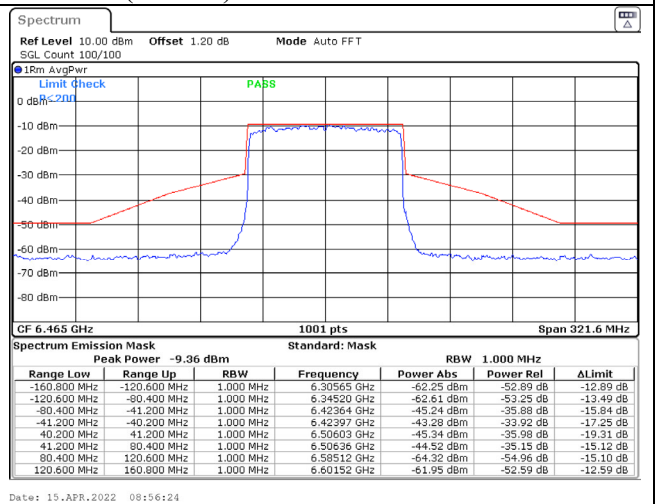

Date: 15.APR.2022 08:54:01

802.11ax (80MHz) / 6385MHz / Chain B / NSS-1

Date: 15.APR.2022 08:53:24

802.11ax (80MHz) / 6385MHz / Chain C / NSS-1

Date: 15.APR.2022 08:52:55

802.11ax (80MHz) / 6385MHz / Chain D / NSS-1

Date: 15.APR.2022 08:55:10

802.11ax (80MHz) / 6465MHz / Chain A / NSS-1

Date: 15.APR.2022 08:55:35

802.11ax (80MHz) / 6465MHz / Chain B / NSS-1

Date: 15.APR.2022 08:56:00

802.11ax (80MHz) / 6465MHz / Chain C / NSS-1

Date: 15.APR.2022 08:56:24

802.11ax (80MHz) / 6465MHz / Chain D / NSS-1

802.11ax (80MHz) / 6545MHz / Chain A / NSS-1

802.11ax (80MHz) / 6545MHz / Chain B / NSS-1

802.11ax (80MHz) / 6545MHz / Chain C / NSS-1