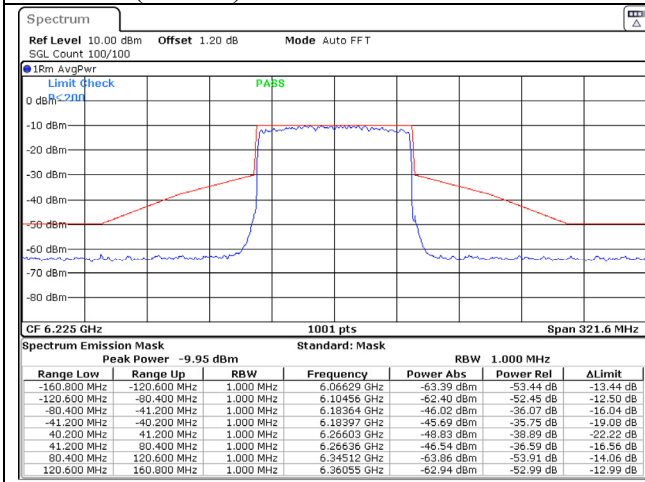

802.11ax (40MHz) / 7085MHz / Chain B / NSS-1

802.11ax (40MHz) / 7085MHz / Chain C / NSS-1

802.11ax (40MHz) / 7085MHz / Chain D / NSS-1

802.11ax (80MHz) / 6145MHz / Chain A / NSS-1

802.11ax (80MHz) / 6145MHz / Chain B / NSS-1

802.11ax (80MHz) / 6145MHz / Chain C / NSS-1

802.11ax (80MHz) / 6145MHz / Chain D / NSS-1

Date: 15.APR.2022 08:50:13

802.11ax (80MHz) / 6225MHz / Chain A / NSS-1

Date: 15.APR.2022 08:50:40

802.11ax (80MHz) / 6225MHz / Chain B / NSS-1

Date: 15.APR.2022 08:51:28

802.11ax (80MHz) / 6225MHz / Chain C / NSS-1

Date: 15.APR.2022 08:51:54

802.11ax (80MHz) / 6225MHz / Chain D / NSS-1

Date: 15.APR.2022 08:54:25

802.11ax (80MHz) / 6385MHz / Chain A / NSS-1