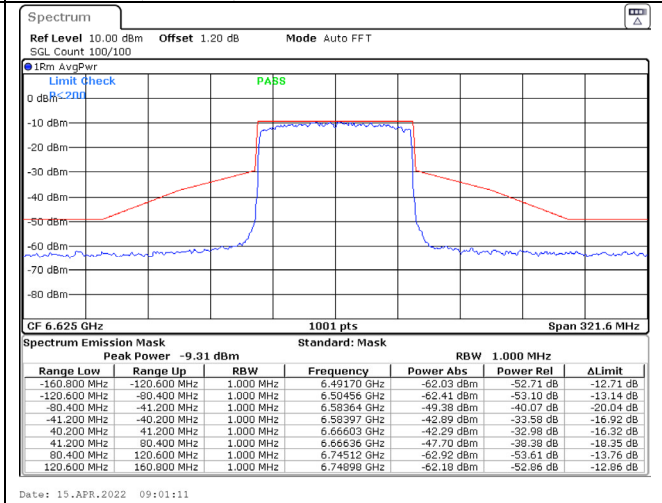

Date: 15.APR.2022 08:55:10

802.11ax (80MHz) / 6465MHz / Chain A / NSS-1

Date: 15.APR.2022 08:55:35

802.11ax (80MHz) / 6465MHz / Chain B / NSS-1

Date: 15.APR.2022 08:56:00

802.11ax (80MHz) / 6465MHz / Chain C / NSS-1

Date: 15.APR.2022 08:56:24

802.11ax (80MHz) / 6465MHz / Chain D / NSS-1

802.11ax (80MHz) / 6545MHz / Chain A / NSS-1

802.11ax (80MHz) / 6545MHz / Chain B / NSS-1

802.11ax (80MHz) / 6545MHz / Chain C / NSS-1

802.11ax (80MHz) / 6545MHz / Chain D / NSS-1

802.11ax (80MHz) / 6625MHz / Chain A / NSS-1

802.11ax (80MHz) / 6625MHz / Chain B / NSS-1