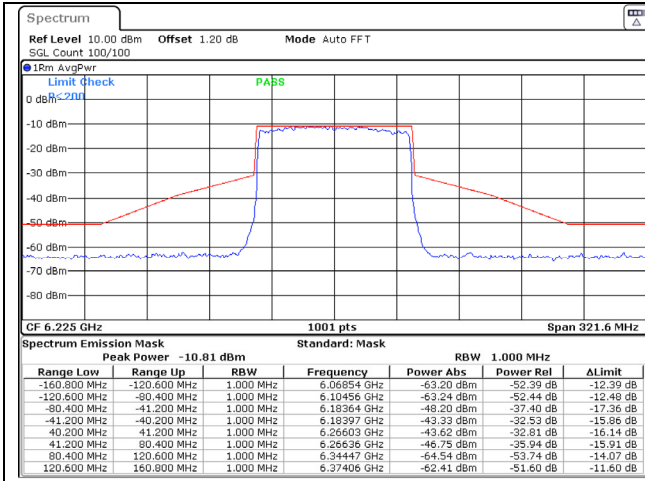

802.11ax (40MHz) / 7005MHz / Chain A / NSS-1

802.11ax (40MHz) / 7005MHz / Chain B / NSS-1

802.11ax (40MHz) / 7005MHz / Chain C / NSS-1

802.11ax (40MHz) / 7005MHz / Chain D / NSS-1

802.11ax (40MHz) / 7085MHz / Chain A / NSS-1

802.11ax (40MHz) / 7085MHz / Chain B / NSS-1

802.11ax (40MHz) / 7085MHz / Chain C / NSS-1

802.11ax (40MHz) / 7085MHz / Chain D / NSS-1

802.11ax (80MHz) / 6145MHz / Chain A / NSS-1

802.11ax (80MHz) / 6145MHz / Chain B / NSS-1

802.11ax (80MHz) / 6145MHz / Chain C / NSS-1

802.11ax (80MHz) / 6145MHz / Chain D / NSS-1

Date: 15.APR.2022 08:50:13

802.11ax (80MHz) / 6225MHz / Chain A / NSS-1

Date: 15.APR.2022 08:50:40

802.11ax (80MHz) / 6225MHz / Chain B / NSS-1

Date: 15.APR.2022 08:51:28

802.11ax (80MHz) / 6225MHz / Chain C / NSS-1

Date: 15.APR.2022 08:51:54

802.11ax (80MHz) / 6225MHz / Chain D / NSS-1

Date: 15.APR.2022 08:54:25

802.11ax (80MHz) / 6385MHz / Chain A / NSS-1