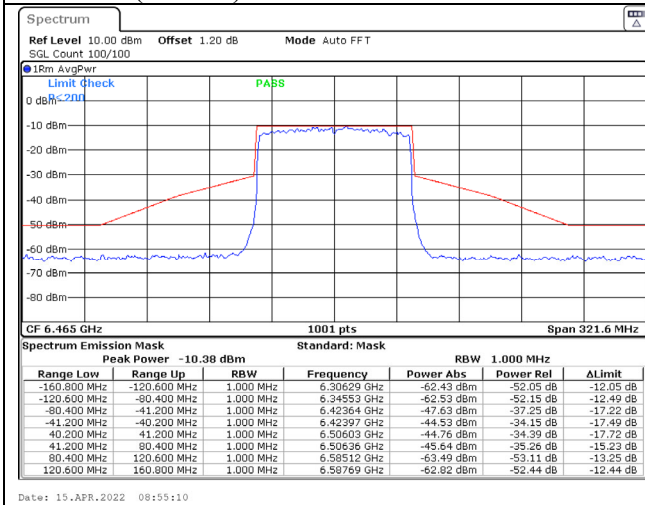

Date: 15.APR.2022 08:51:28

802.11ax (80MHz) / 6225MHz / Chain C / NSS-1

Date: 15.APR.2022 08:51:54

802.11ax (80MHz) / 6225MHz / Chain D / NSS-1

Date: 15.APR.2022 08:54:25

802.11ax (80MHz) / 6385MHz / Chain A / NSS-1

Date: 15.APR.2022 08:54:01

802.11ax (80MHz) / 6385MHz / Chain B / NSS-1

Date: 15.APR.2022 08:53:24

802.11ax (80MHz) / 6385MHz / Chain C / NSS-1

Date: 15.APR.2022 08:52:55

802.11ax (80MHz) / 6385MHz / Chain D / NSS-1

Date: 15.APR.2022 08:55:10

802.11ax (80MHz) / 6465MHz / Chain A / NSS-1

Date: 15.APR.2022 08:55:35

802.11ax (80MHz) / 6465MHz / Chain B / NSS-1

Date: 15.APR.2022 08:56:00

802.11ax (80MHz) / 6465MHz / Chain C / NSS-1