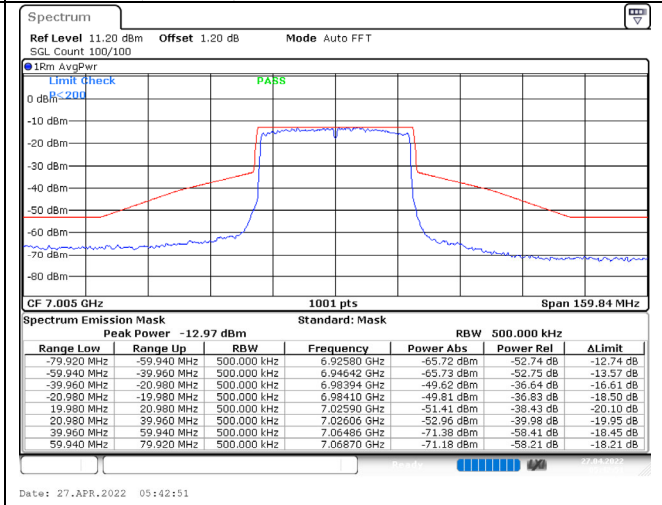

802.11ax (40MHz) / 7005MHz / Chain A / NSS-1

802.11ax (40MHz) / 7005MHz / Chain B / NSS-1

802.11ax (40MHz) / 7005MHz / Chain C / NSS-1

802.11ax (40MHz) / 7005MHz / Chain D / NSS-1

802.11ax (40MHz) / 7085MHz / Chain A / NSS-1

802.11ax (40MHz) / 7085MHz / Chain B / NSS-1

802.11ax (40MHz) / 7085MHz / Chain C / NSS-1

802.11ax (40MHz) / 7085MHz / Chain D / NSS-1

802.11ax (80MHz) / 6145MHz / Chain A / NSS-1

802.11ax (80MHz) / 6145MHz / Chain B / NSS-1