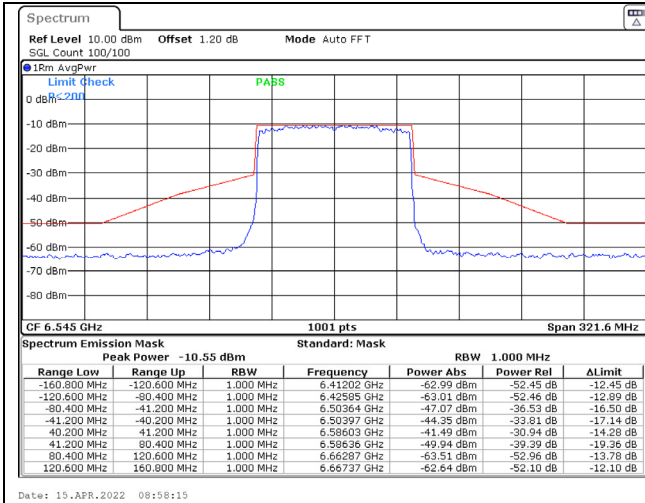

Date: 15.APR.2022 08:54:01

802.11ax (80MHz) / 6385MHz / Chain B / NSS-1

Date: 15.APR.2022 08:53:24

802.11ax (80MHz) / 6385MHz / Chain C / NSS-1

Date: 15.APR.2022 08:52:55

802.11ax (80MHz) / 6385MHz / Chain D / NSS-1

Date: 15.APR.2022 08:55:10

802.11ax (80MHz) / 6465MHz / Chain A / NSS-1

Date: 15.APR.2022 08:55:35

802.11ax (80MHz) / 6465MHz / Chain B / NSS-1

Date: 15.APR.2022 08:56:00

802.11ax (80MHz) / 6465MHz / Chain C / NSS-1

Date: 15.APR.2022 08:56:24

802.11ax (80MHz) / 6465MHz / Chain D / NSS-1

802.11ax (80MHz) / 6545MHz / Chain A / NSS-1

802.11ax (80MHz) / 6545MHz / Chain B / NSS-1

802.11ax (80MHz) / 6545MHz / Chain C / NSS-1