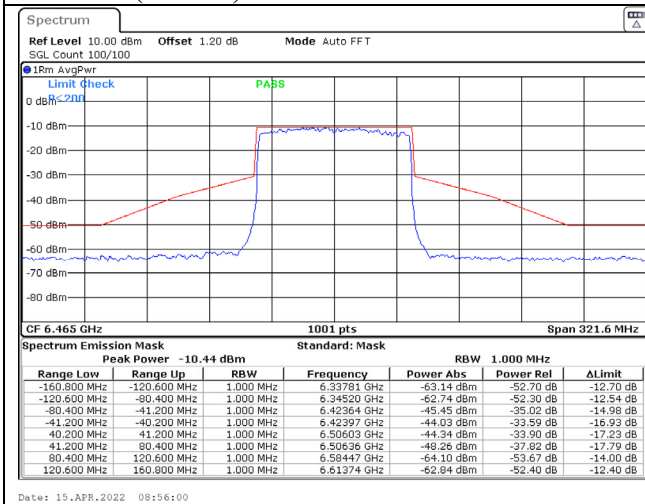

Date: 15.APR.2022 08:51:28

802.11ax (80MHz) / 6225MHz / Chain C / NSS-1

Date: 15.APR.2022 08:51:54

802.11ax (80MHz) / 6225MHz / Chain D / NSS-1

Date: 15.APR.2022 08:54:25

802.11ax (80MHz) / 6385MHz / Chain A / NSS-1

Date: 15.APR.2022 08:54:01

802.11ax (80MHz) / 6385MHz / Chain B / NSS-1

Date: 15.APR.2022 08:53:24

802.11ax (80MHz) / 6385MHz / Chain C / NSS-1

Date: 15.APR.2022 08:52:55

802.11ax (80MHz) / 6385MHz / Chain D / NSS-1

Date: 15.APR.2022 08:55:10

802.11ax (80MHz) / 6465MHz / Chain A / NSS-1

Date: 15.APR.2022 08:55:35

802.11ax (80MHz) / 6465MHz / Chain B / NSS-1

Date: 15.APR.2022 08:56:00

802.11ax (80MHz) / 6465MHz / Chain C / NSS-1