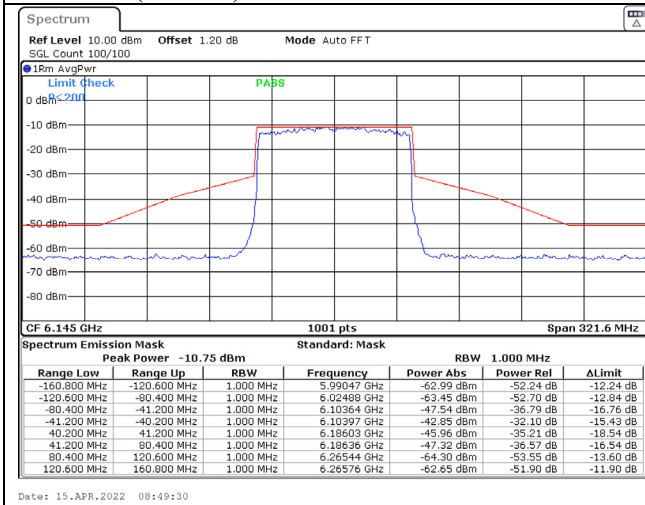

802.11ax (40MHz) / 7005MHz / Chain A / NSS-1

802.11ax (40MHz) / 7005MHz / Chain B / NSS-1

802.11ax (40MHz) / 7005MHz / Chain C / NSS-1

802.11ax (40MHz) / 7005MHz / Chain D / NSS-1

802.11ax (40MHz) / 7085MHz / Chain A / NSS-1

802.11ax (40MHz) / 7085MHz / Chain B / NSS-1

802.11ax (40MHz) / 7085MHz / Chain C / NSS-1

802.11ax (40MHz) / 7085MHz / Chain D / NSS-1

802.11ax (80MHz) / 6145MHz / Chain A / NSS-1

802.11ax (80MHz) / 6145MHz / Chain B / NSS-1

802.11ax (80MHz) / 6145MHz / Chain C / NSS-1

802.11ax (80MHz) / 6145MHz / Chain D / NSS-1

Date: 15.APR.2022 08:50:13

802.11ax (80MHz) / 6225MHz / Chain A / NSS-1

Date: 15.APR.2022 08:50:40

802.11ax (80MHz) / 6225MHz / Chain B / NSS-1