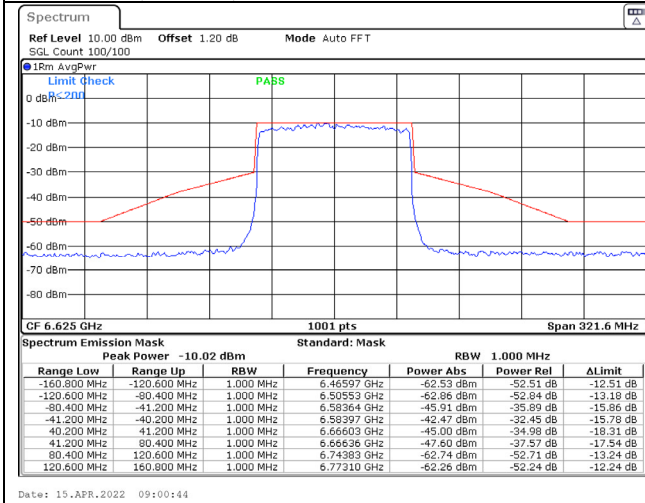

Date: 15.APR.2022 08:55:10

802.11ax (80MHz) / 6465MHz / Chain A / NSS-1

Date: 15.APR.2022 08:55:35

802.11ax (80MHz) / 6465MHz / Chain B / NSS-1

Date: 15.APR.2022 08:56:00

802.11ax (80MHz) / 6465MHz / Chain C / NSS-1

Date: 15.APR.2022 08:56:24

802.11ax (80MHz) / 6465MHz / Chain D / NSS-1

802.11ax (80MHz) / 6545MHz / Chain A / NSS-1

802.11ax (80MHz) / 6545MHz / Chain B / NSS-1

802.11ax (80MHz) / 6545MHz / Chain C / NSS-1

802.11ax (80MHz) / 6545MHz / Chain D / NSS-1

802.11ax (80MHz) / 6625MHz / Chain A / NSS-1

802.11ax (80MHz) / 6625MHz / Chain B / NSS-1