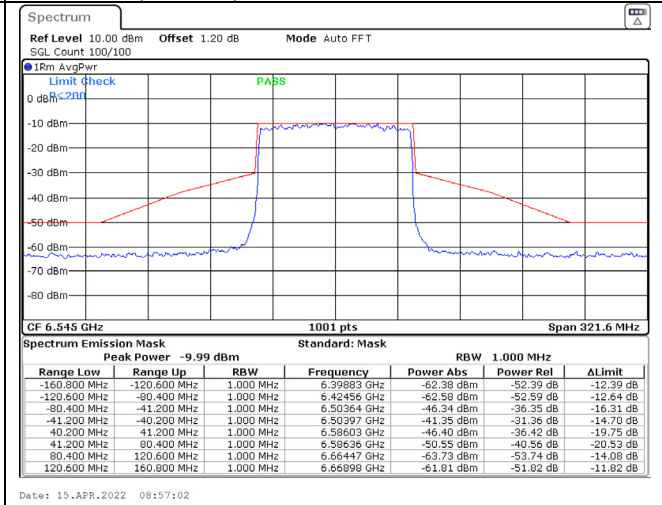

Date: 15.APR.2022 08:55:10

802.11ax (80MHz) / 6465MHz / Chain A / NSS-1

Date: 15.APR.2022 08:55:35

802.11ax (80MHz) / 6465MHz / Chain B / NSS-1

Date: 15.APR.2022 08:56:00

802.11ax (80MHz) / 6465MHz / Chain C / NSS-1

Date: 15.APR.2022 08:56:24

802.11ax (80MHz) / 6465MHz / Chain D / NSS-1

802.11ax (80MHz) / 6545MHz / Chain A / NSS-1

802.11ax (80MHz) / 6545MHz / Chain B / NSS-1

802.11ax (80MHz) / 6545MHz / Chain C / NSS-1

802.11ax (80MHz) / 6545MHz / Chain D / NSS-1

802.11ax (80MHz) / 6625MHz / Chain A / NSS-1

802.11ax (80MHz) / 6625MHz / Chain B / NSS-1