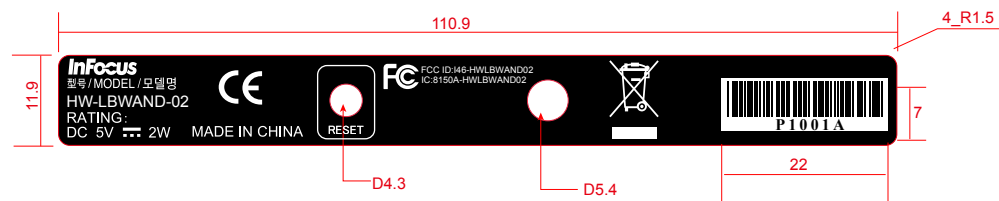

Label Location

1:1尺寸圖