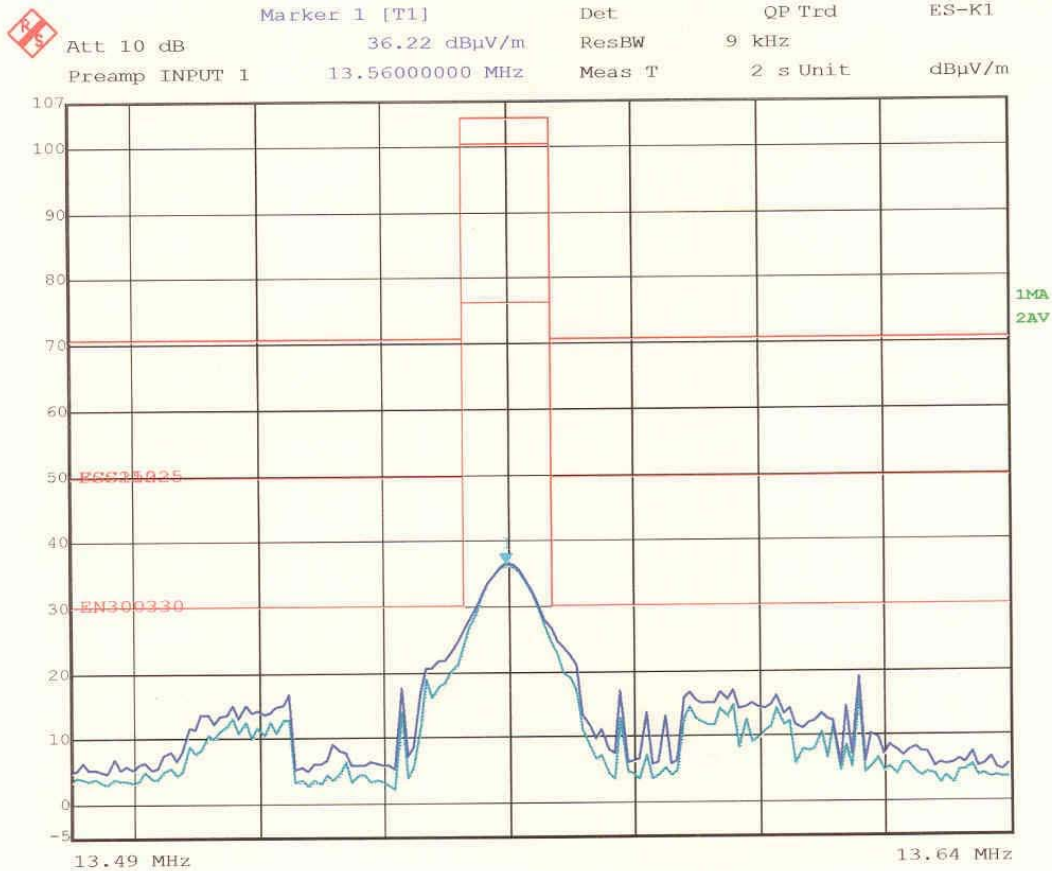

Company: Zebra Technologies Corporation
Model Tested: R402
Report Number: «REPORT_NO_EMISSIONS»

1250 Peterson Dr., Wheeling, IL 60090

Title: Limit Mask / Band Edges
Comment B: Zebra R402 RFID Printer
Date: 15.FEB.2002 10:32:37