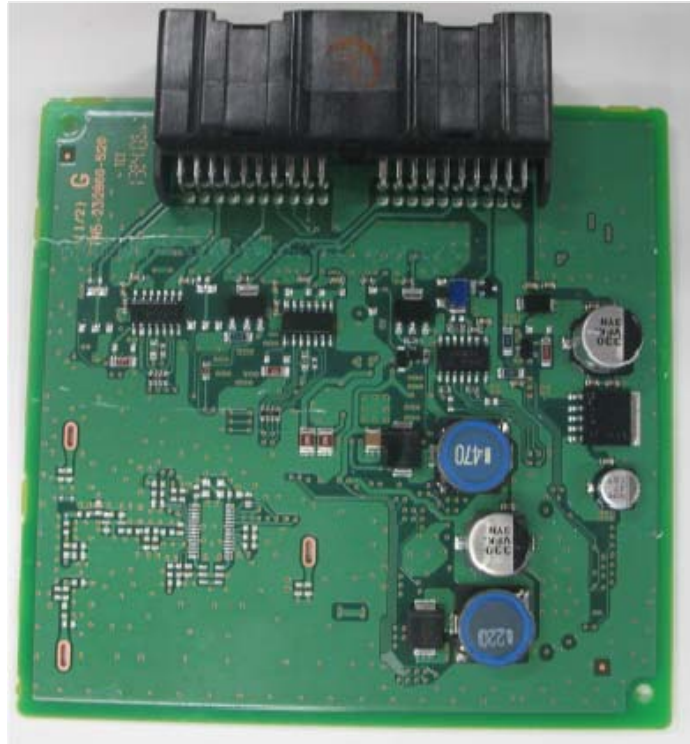

DENSO CORPORATION
Passive Entry Passive Start System (LF Transmitter)
FCC ID: HYQU2NA0
IC Number: 1551A-U2NA0

Internal Photos (UPE)

Component Side

Solder Side

DENSO CORPORATION
Passive Entry Passive Start System (LF Transmitter)
FCC ID: HYQU2NA0
IC Number: 1551A-U2NA0

Internal Photos (ANTENNA)