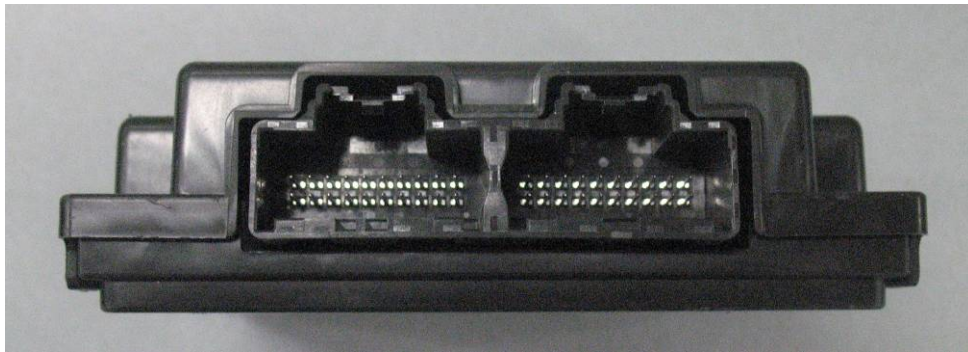

**DENSO CORPORATION**  
**Passive Entry Passive Start System (LF Transmitter)**  
**FCC ID: HYQU2NA0**  
**IC Number: 1551A-U2NA0**

External Photos (UPE) 1/3

**Front**

NOTE

Other indications may be added.

**Rear**

**DENSO CORPORATION**  
**Passive Entry Passive Start System (LF Transmitter)**  
**FCC ID: HYQU2NA0**  
**IC Number: 1551A-U2NA0**

External Photos (UPE) 2/3

**Top**

**Bottom**

**DENSO CORPORATION**  
**Passive Entry Passive Start System (LF Transmitter)**  
**FCC ID: HYQU2NA0**  
**IC Number: 1551A-U2NA0**

External Photos (UPE) 3/3

Right

Left

**DENSO CORPORATION**  
**Passive Entry Passive Start System (LF Transmitter)**  
**FCC ID: HYQU2NA0**  
**IC Number: 1551A-U2NA0**

External Photos (ANTENNA) 1/2

**Front**