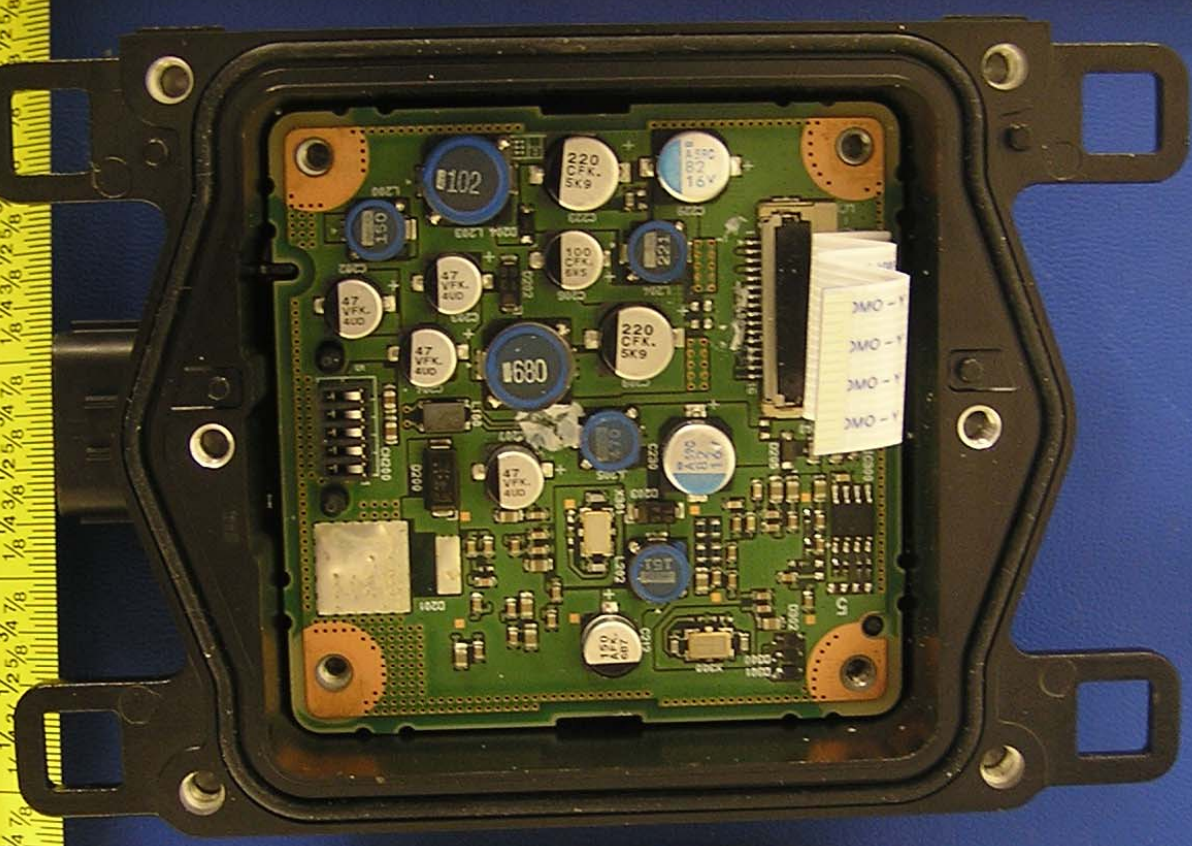

TMR C03  
C4 C3 C2 C1 C0

PN F3P8368-601

F7D8541A

S800061EX

FRS7235B-H10  
JAPAN TQ1457

10T

S800061EX

T784754C 02

1/8 1/4 3/8 1/2 5/8 3/4 7/8 1 1 1/8 1 1/4 1 1/2 1 3/4 2

13 11 9 8 7 6 5 4 3 2 1

096540-172

5

1.33V 57 1.5V

1.5V 57 1.5V

220 5K9

220 5K9