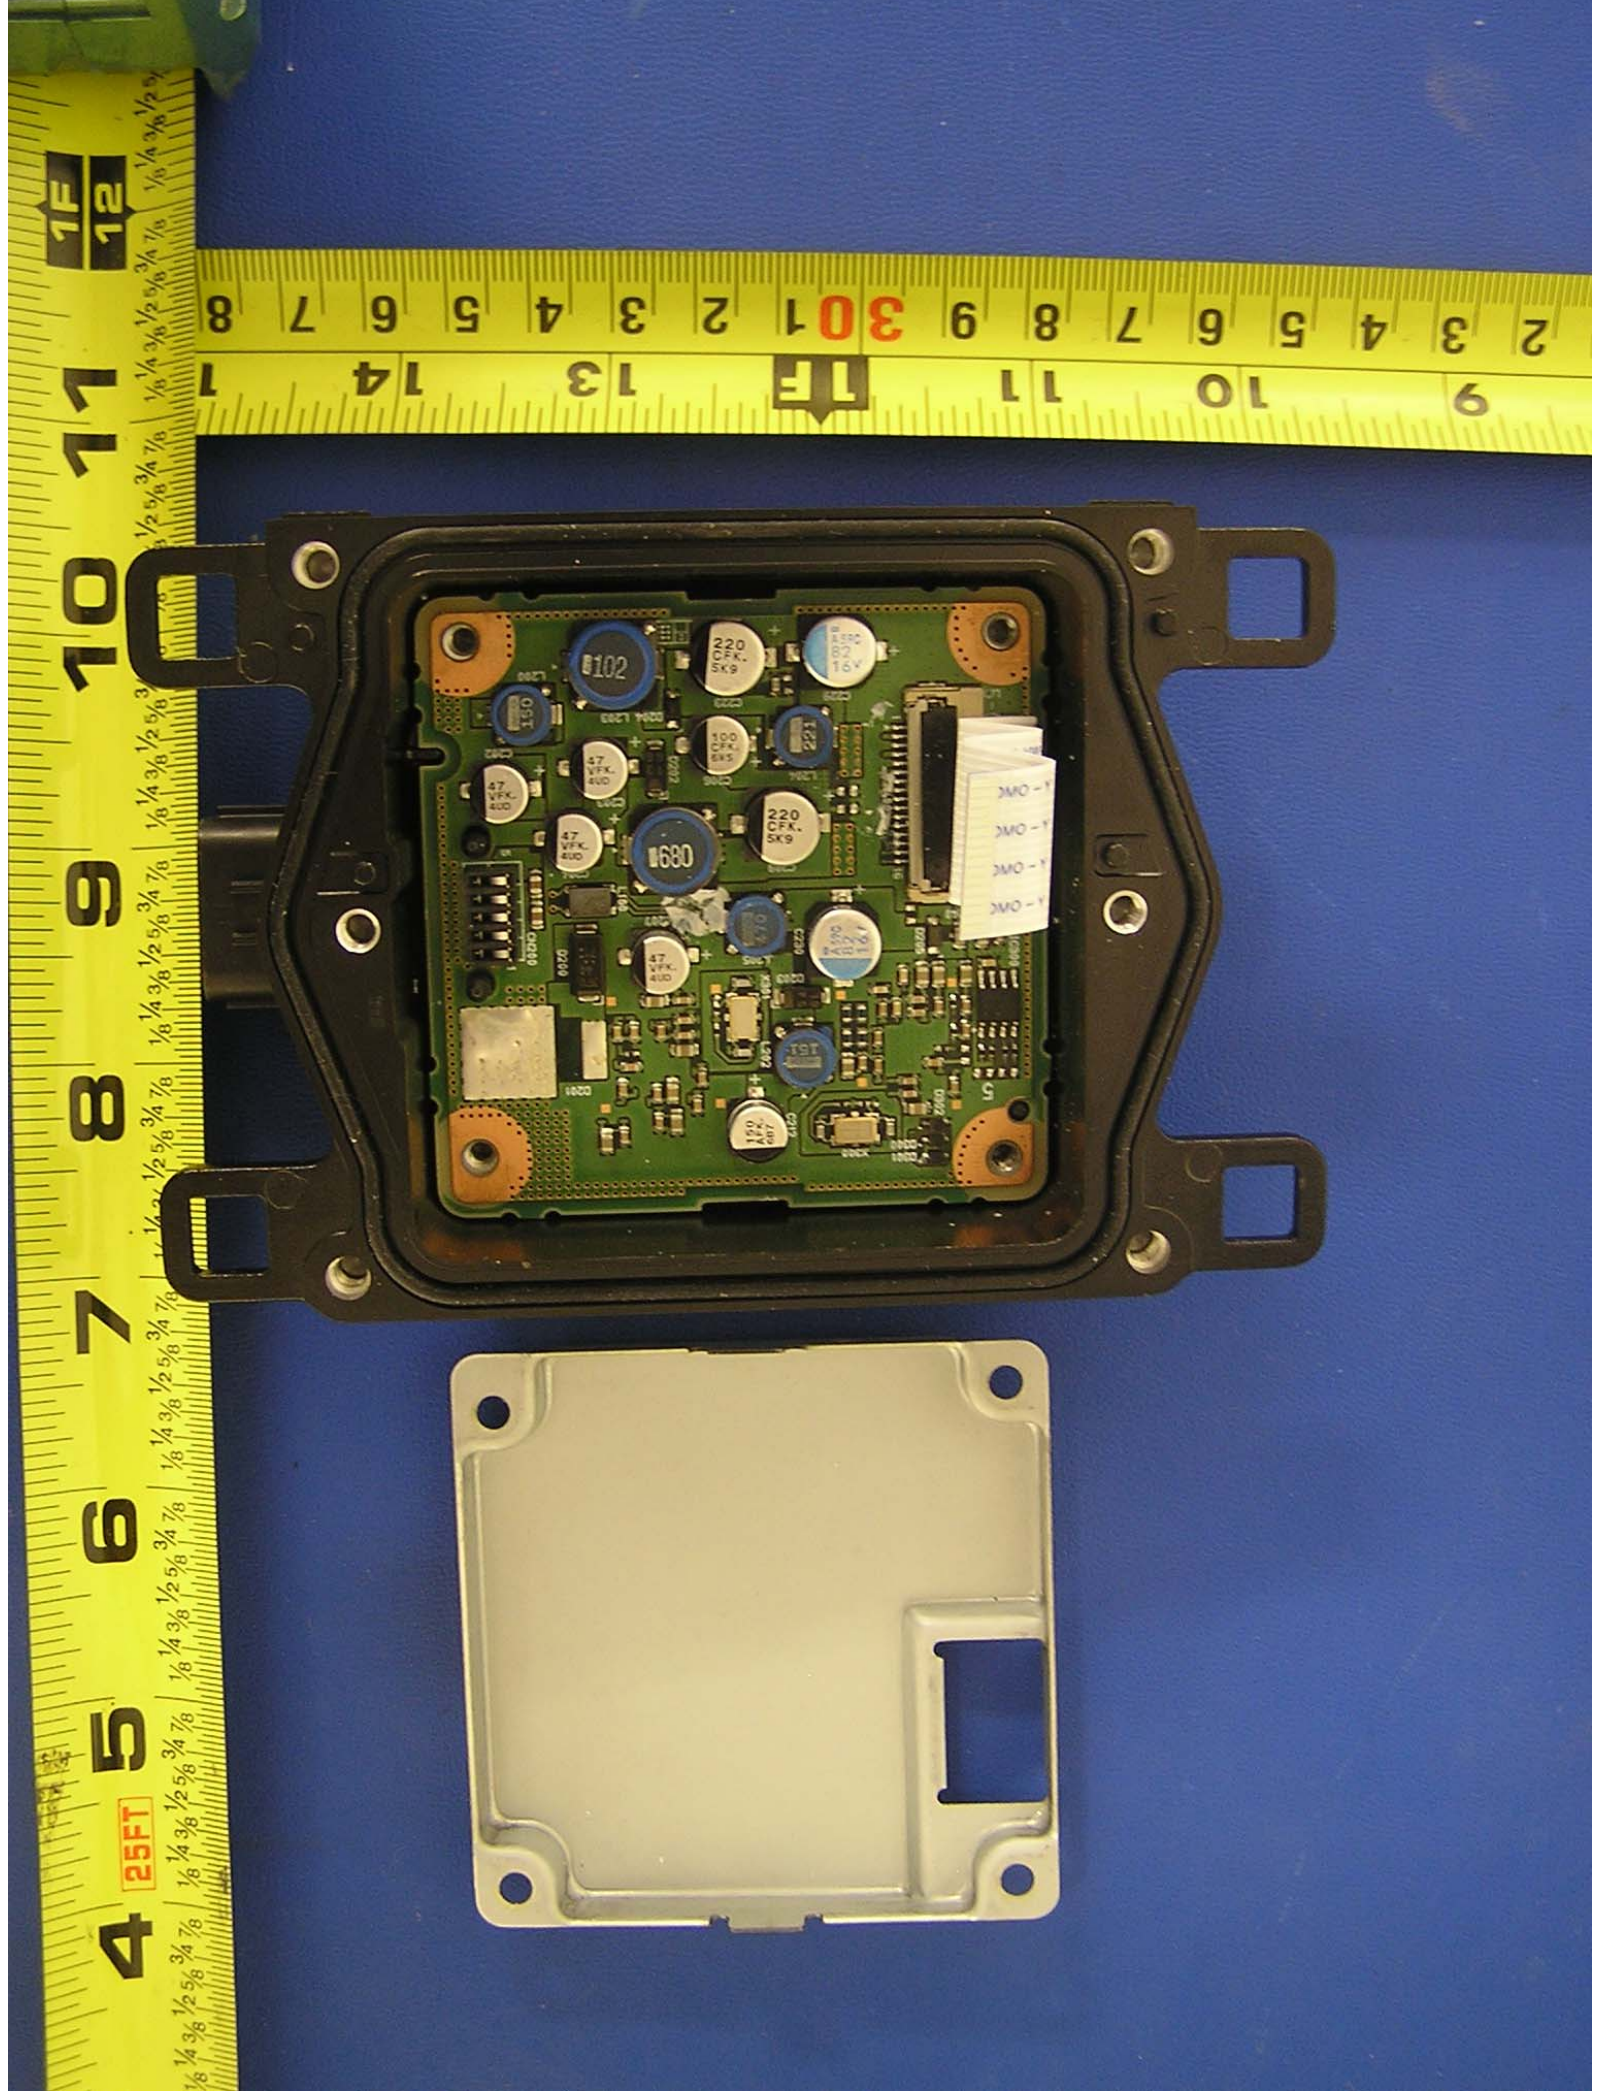

TMR C03  
C4 C3 C2 C1 C0

PN F3P8368-601

F7D8541A

S800061EX

FRS7235B-H10  
JAPAN TQ1457

10T

S800061EX

T784754C 02

1/8 1/4 3/8 1/2 5/8 3/4 7/8 1 1 1/8 1 1/4 1 1/2 1 3/4 2

13 11 9 8 7 6 5 4 3 2 1

096540-172

5

1.33V 57 1.5V

1.5V 57 1.5V

220 5K9

220 5K9

107 10K 40V

10220

D909

001501

001502

001503

10220

10990