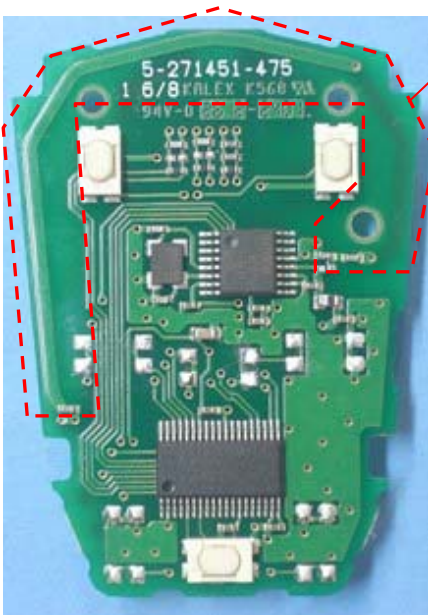

**DENSO CORPORATION**  
**Electronic Key**  
**FCC ID: HYQ2EA**  
**IC Number: 1551A-2EA**

Internal Photos

<Component Side>

6-Button

5-Button

4-Button

3-Button

<Solder Side>