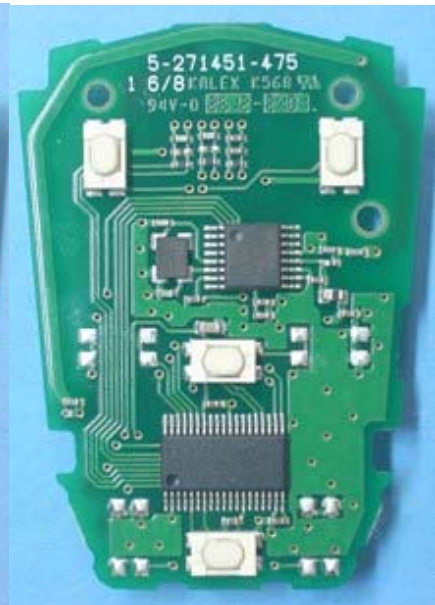

**DENSO CORPORATION**  
**Electronic Key**  
**FCC ID: HYQ2EA**  
**IC Number: 1551A-2EA**

Internal Photos

<Component Side>

6-Button

5-Button

4-Button

3-Button

<Solder Side>