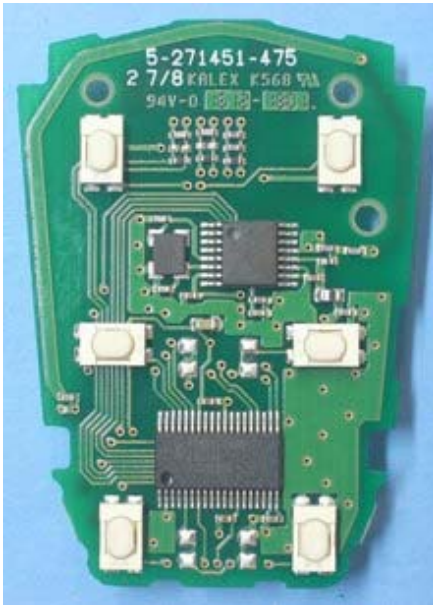

**DENSO CORPORATION**  
**Electronic Key**  
**FCC ID: HYQ2EA**  
**IC Number: 1551A-2EA**

Internal Photos

<Component Side>

6-Button

5-Button

4-Button

3-Button

<Solder Side>