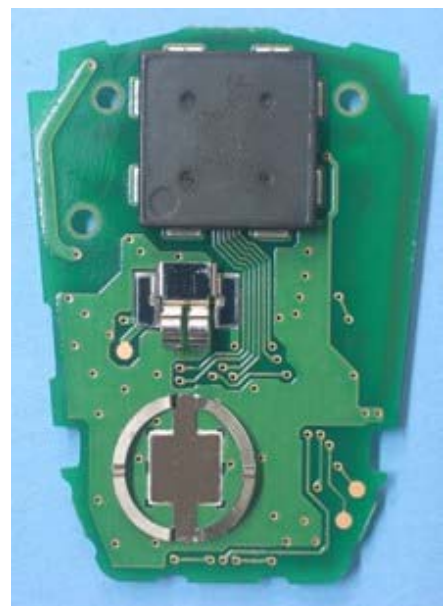

**DENSO CORPORATION**  
**Electronic Key**  
**FCC ID: HYQ2EA**  
**IC Number: 1551A-2EA**

Internal Photos

<Component Side>

6-Button

5-Button

4-Button

3-Button

<Solder Side>