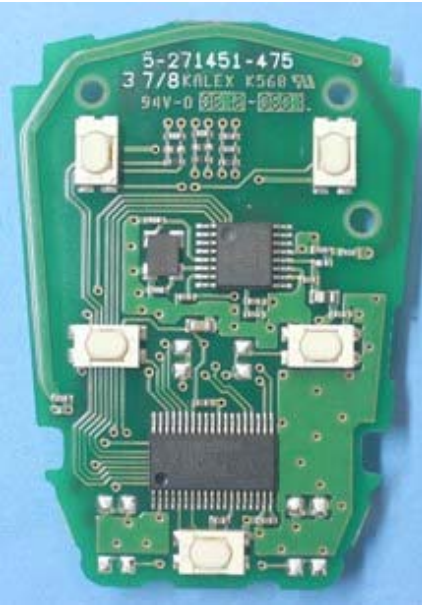

**DENSO CORPORATION**  
**Electronic Key**  
**FCC ID: HYQ2AA**  
**IC Number: 1551A-2AA**

Internal Photos

<Component Side>

6-Button

5-Button

4-Button

3-Button

<Solder Side>