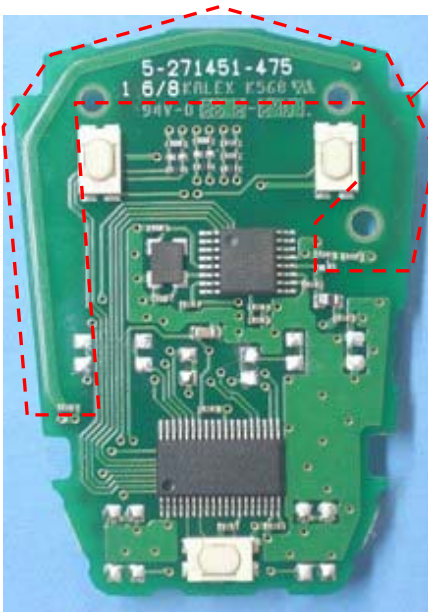

**DENSO CORPORATION**  
**Electronic Key**  
**FCC ID: HYQ2AA**  
**IC Number: 1551A-2AA**

Internal Photos

<Component Side>

6-Button

5-Button

4-Button

3-Button

<Solder Side>