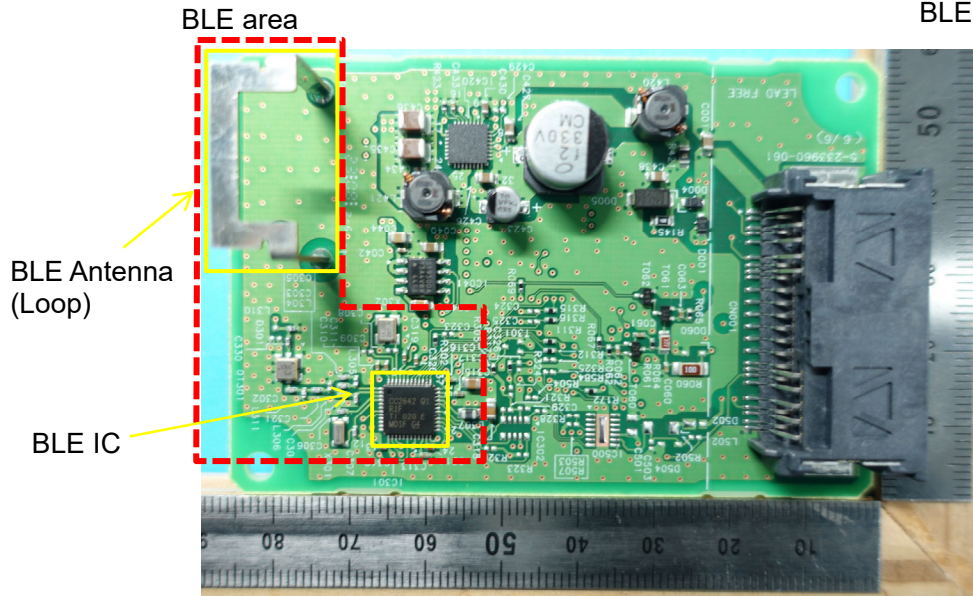

DENSO CORPORATION
BLE ECU
FCC ID: HYQ17EAD
IC Number: 1551A-17EAD

Internal Photos

BLE Antenna: Inverted F

Top

Bottom

DENSO CORPORATION
BLE ECU
FCC ID: HYQ17EAD
IC Number: 1551A-17EAD

Internal Photos

BLE Antenna: Loop