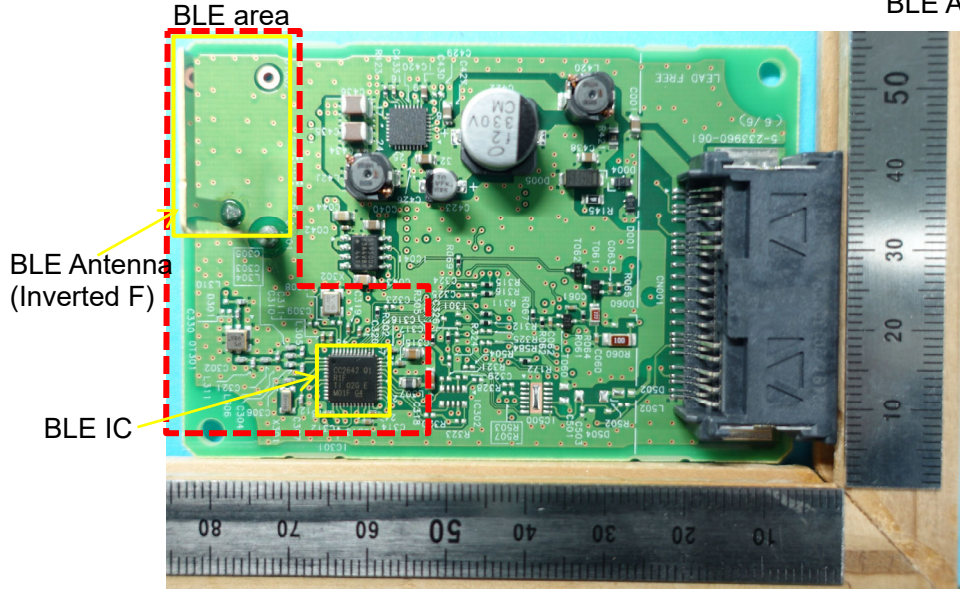

DENSO CORPORATION
BLE ECU
FCC ID: HYQ17EAD
IC Number: 1551A-17EAD

Internal Photos

BLE Antenna: Inverted F

Top

Bottom

DENSO CORPORATION
BLE ECU
FCC ID: HYQ17EAD
IC Number: 1551A-17EAD

Internal Photos

BLE Antenna: Loop