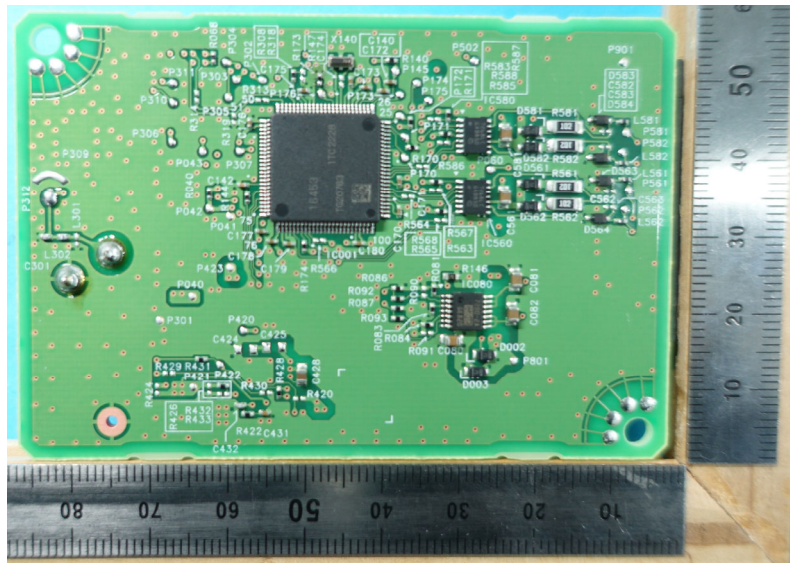

DENSO CORPORATION
BLE ECU
FCC ID: HYQ17EAD
IC Number: 1551A-17EAD

Internal Photos

BLE Antenna: Inverted F

Top

Bottom

DENSO CORPORATION
BLE ECU
FCC ID: HYQ17EAD
IC Number: 1551A-17EAD

Internal Photos

BLE Antenna: Loop