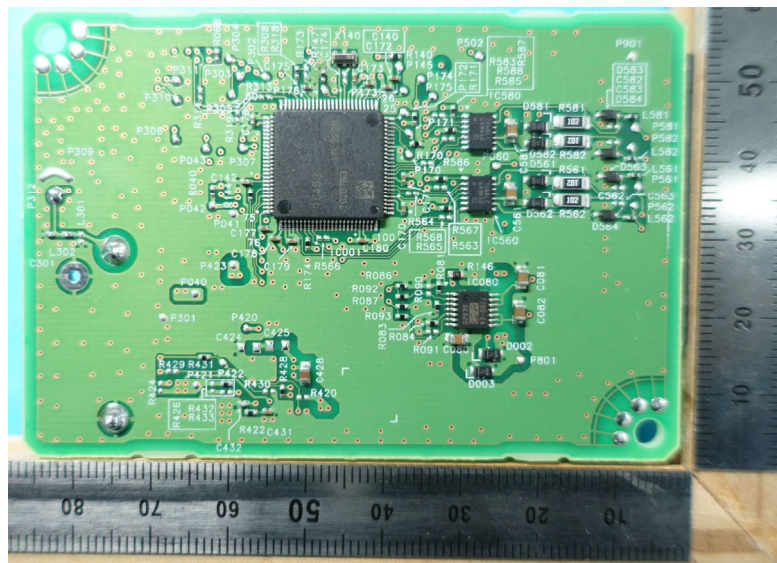

DENSO CORPORATION
BLE ECU
FCC ID: HYQ17EAD
IC Number: 1551A-17EAD

Internal Photos

BLE Antenna: Loop

Bottom