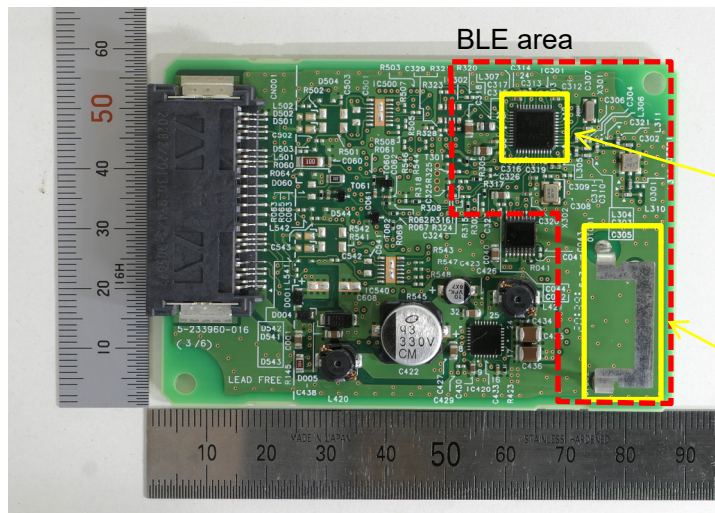

**DENSO CORPORATION**  
**BLE ECU**  
**FCC ID: HYQ17EAA**  
**IC Number: 1551A-17EAA**

Internal Photos

Top

Bottom

**DENSO CORPORATION**  
**BLE ECU**  
**FCC ID: HYQ17EAA**  
**IC Number: 1551A-17EAA**

Internal Photos

BLE Antenna: Loop

BLE IC

BLE Antenna  
(Loop)

Top

Bottom