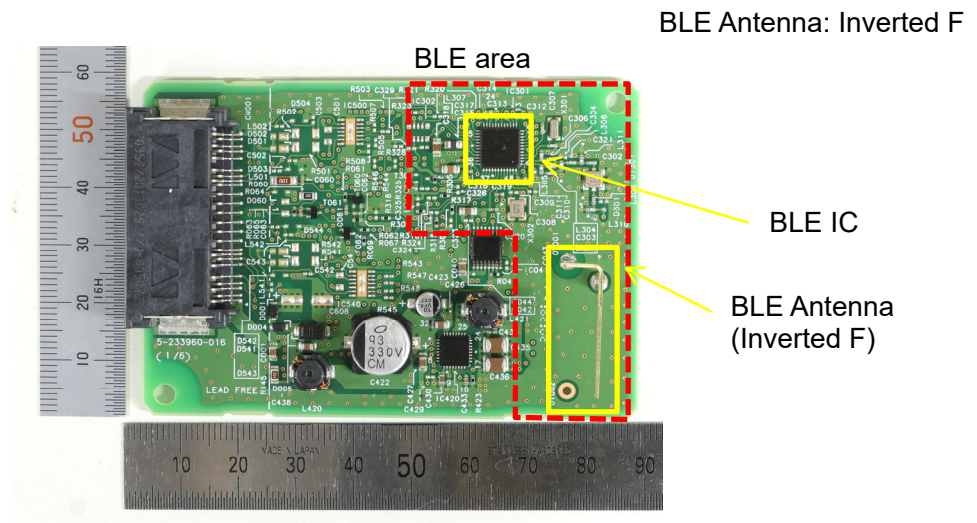

**DENSO CORPORATION**  
**BLE ECU**  
**FCC ID: HYQ17EAA**  
**IC Number: 1551A-17EAA**

Internal Photos

Top

Bottom

**DENSO CORPORATION**  
**BLE ECU**  
**FCC ID: HYQ17EAA**  
**IC Number: 1551A-17EAA**

Internal Photos

BLE Antenna: Loop

BLE IC

BLE Antenna  
(Loop)

Top

Bottom