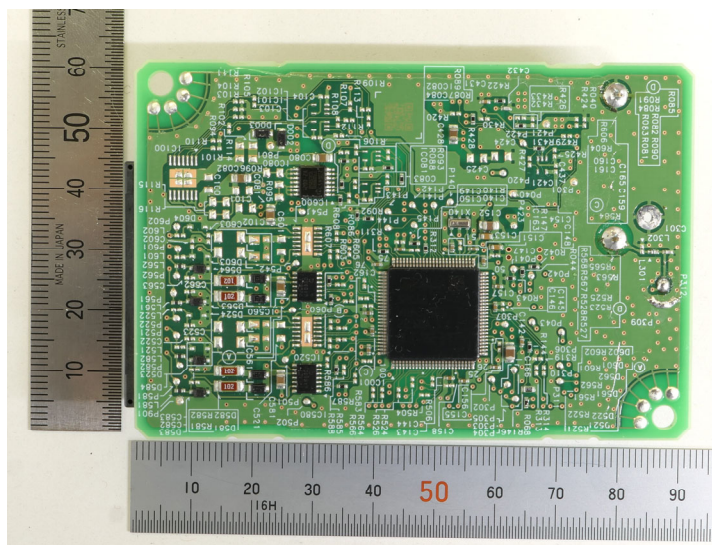

**DENSO CORPORATION**  
**BLE ECU**  
**FCC ID: HYQ17EAA**  
**IC Number: 1551A-17EAA**

Internal Photos

Top

Bottom

**DENSO CORPORATION**  
**BLE ECU**  
**FCC ID: HYQ17EAA**  
**IC Number: 1551A-17EAA**

Internal Photos

BLE Antenna: Loop

BLE IC

BLE Antenna  
(Loop)

Top

Bottom