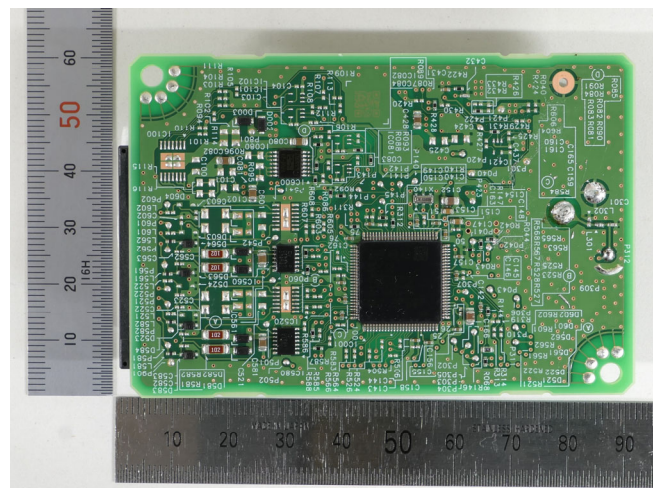

**DENSO CORPORATION**  
**BLE ECU**  
**FCC ID: HYQ17EAA**  
**IC Number: 1551A-17EAA**

Internal Photos

Top

Bottom

**DENSO CORPORATION**  
**BLE ECU**  
**FCC ID: HYQ17EAA**  
**IC Number: 1551A-17EAA**

Internal Photos

BLE Antenna: Loop

BLE IC

BLE Antenna  
(Loop)

Top

Bottom