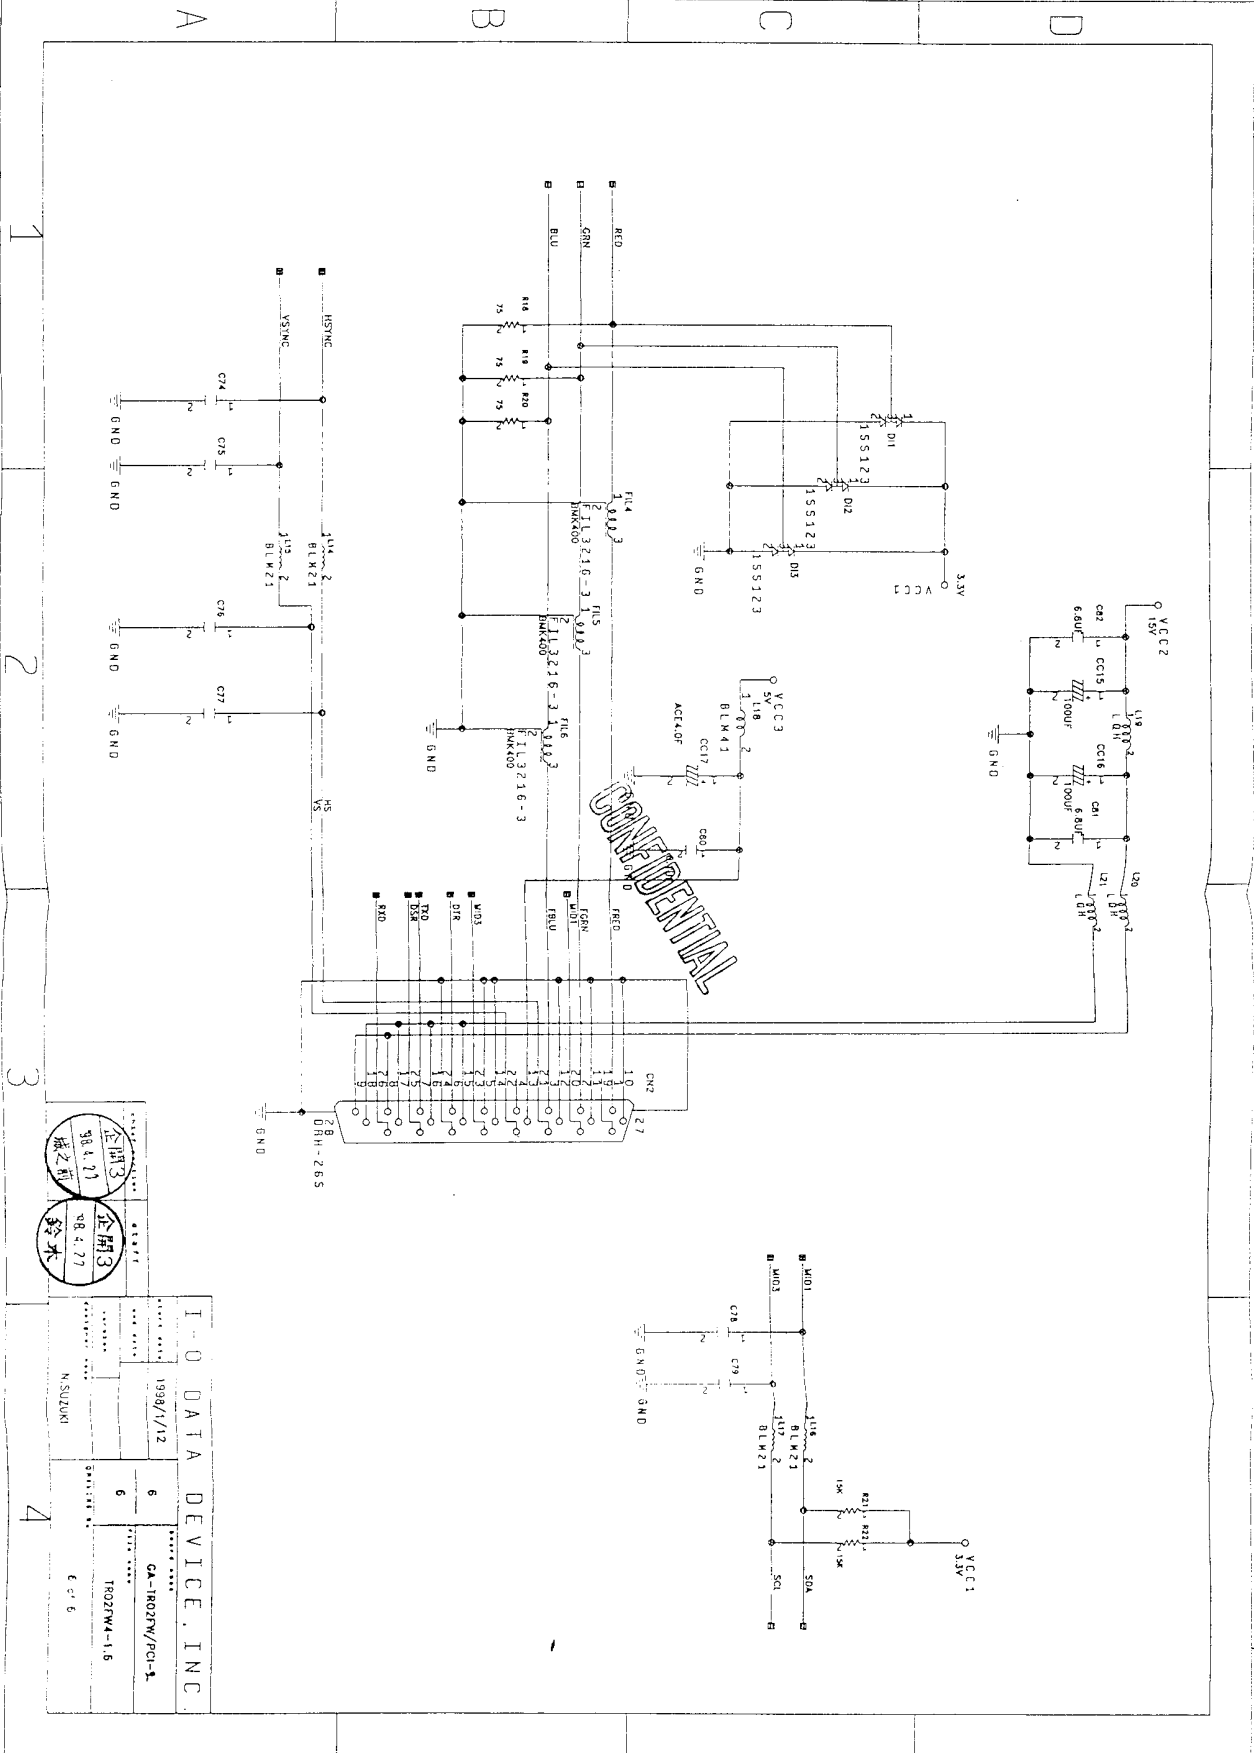

CONFIDENTIAL

I/O DATA DEVICE, INC.	
1988/1/12	6
GA-TR02FW/Pct-1	6
TR02FW-1.5	6
N. SUZUKI	
E-C' 6