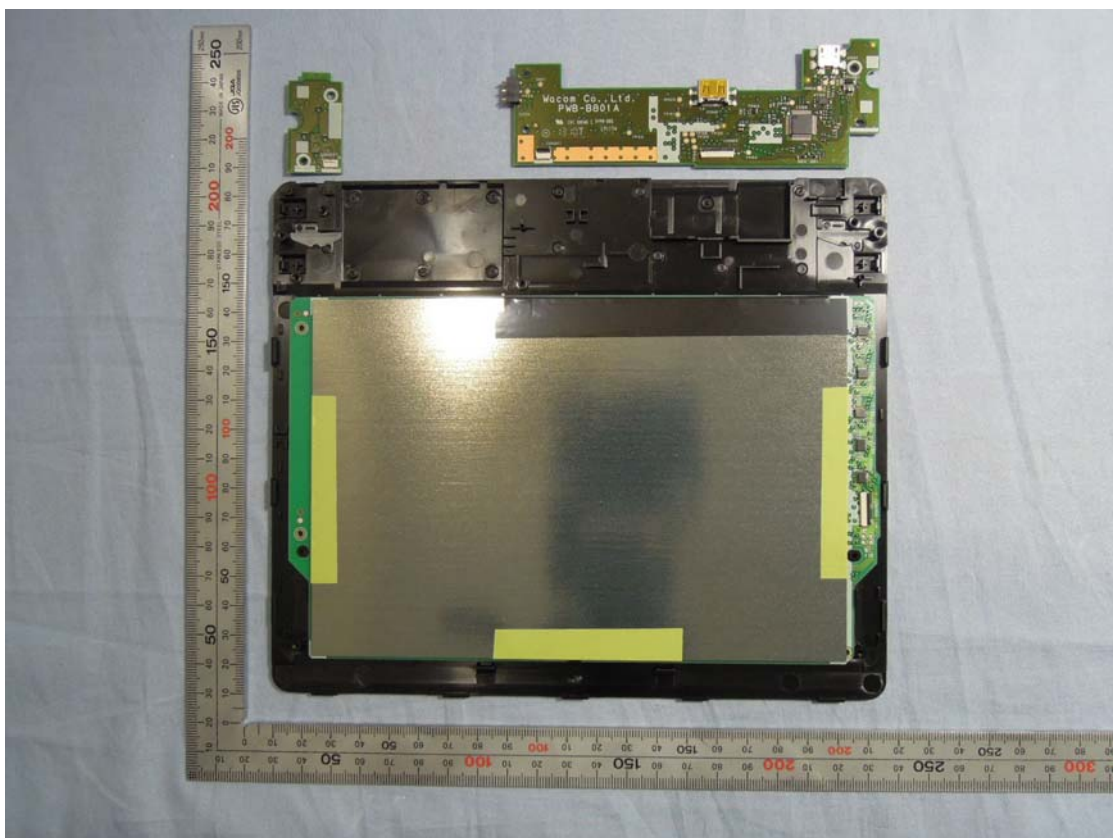

[CTL-480]

Wacom Co., Ltd.  
FCC ID: HV4CTH480  
IC: 6888A-CTH480

Wacom Co., Ltd.  
FCC ID: HV4CTH480  
IC: 6888A-CTH480

[CTH-480]

Wacom Co., Ltd.  
FCC ID: HV4CTH480  
IC: 6888A-CTH480