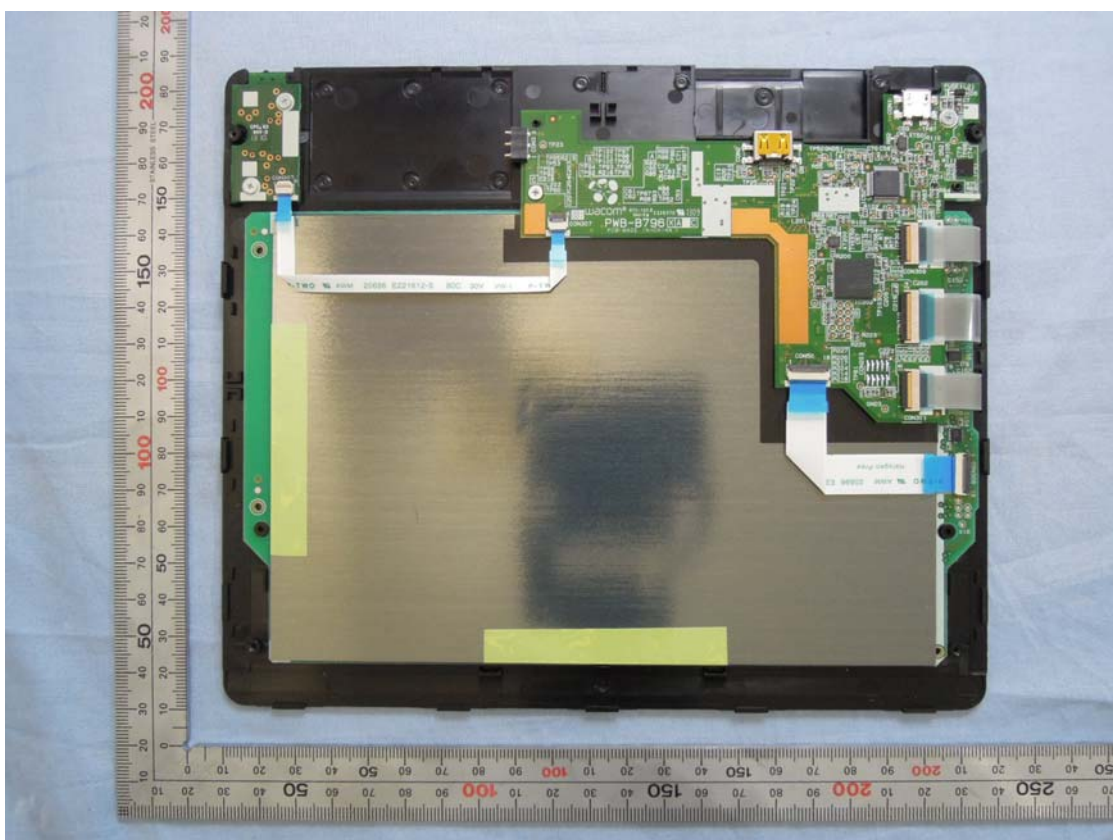

[CTL-480]

Wacom Co., Ltd.  
FCC ID: HV4CTH480  
IC: 6888A-CTH480

Wacom Co., Ltd.  
FCC ID: HV4CTH480  
IC: 6888A-CTH480

[CTH-480]

Wacom Co., Ltd.  
FCC ID: HV4CTH480  
IC: 6888A-CTH480