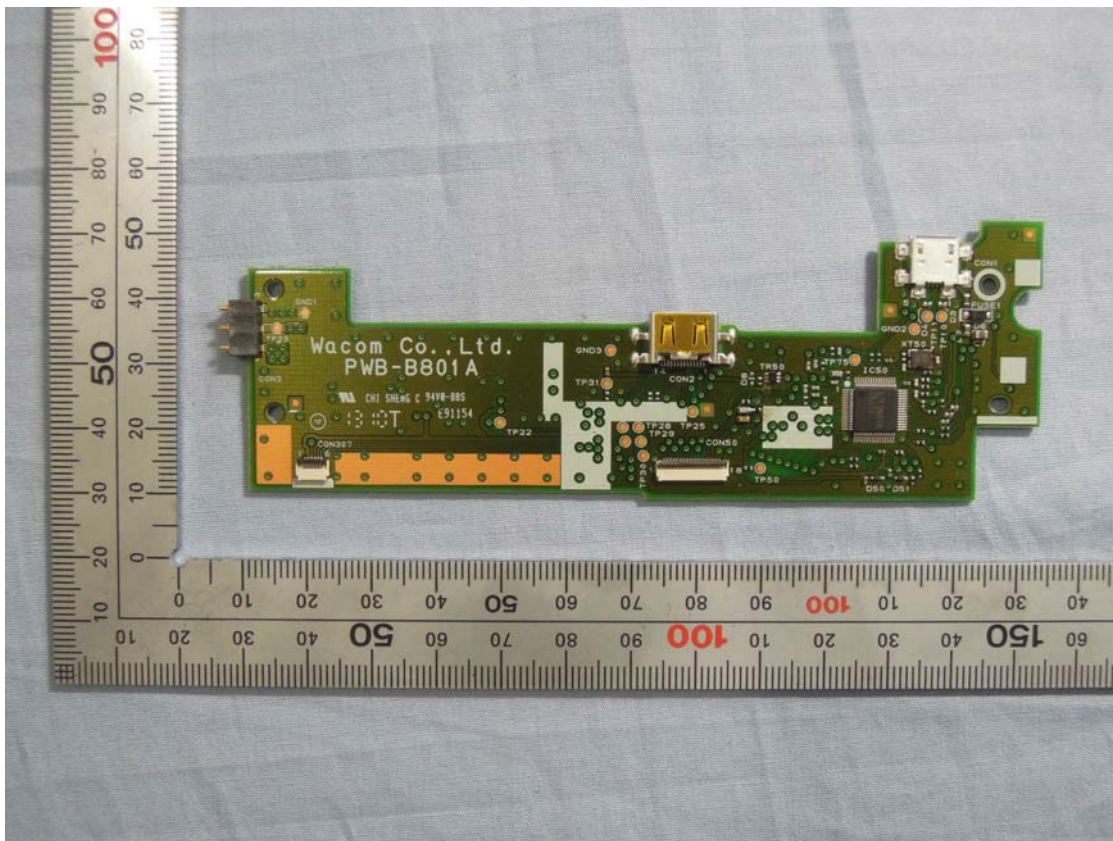

[CTL-480]

Wacom Co., Ltd.  
FCC ID: HV4CTH480  
IC: 6888A-CTH480

Wacom Co., Ltd.  
FCC ID: HV4CTH480  
IC: 6888A-CTH480

[CTH-480]

Wacom Co., Ltd.  
FCC ID: HV4CTH480  
IC: 6888A-CTH480