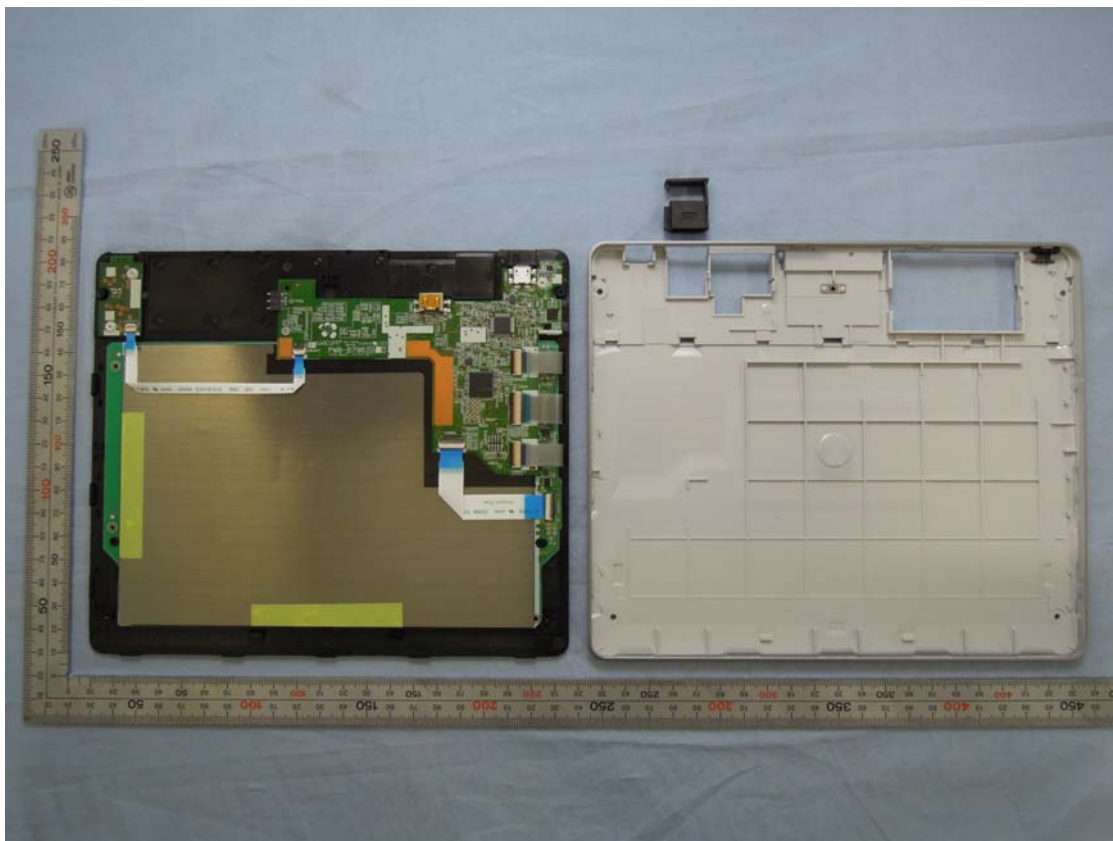

[CTL-480]

Wacom Co., Ltd.  
FCC ID: HV4CTH480  
IC: 6888A-CTH480

Wacom Co., Ltd.  
FCC ID: HV4CTH480  
IC: 6888A-CTH480

[CTH-480]

Wacom Co., Ltd.  
FCC ID: HV4CTH480  
IC: 6888A-CTH480