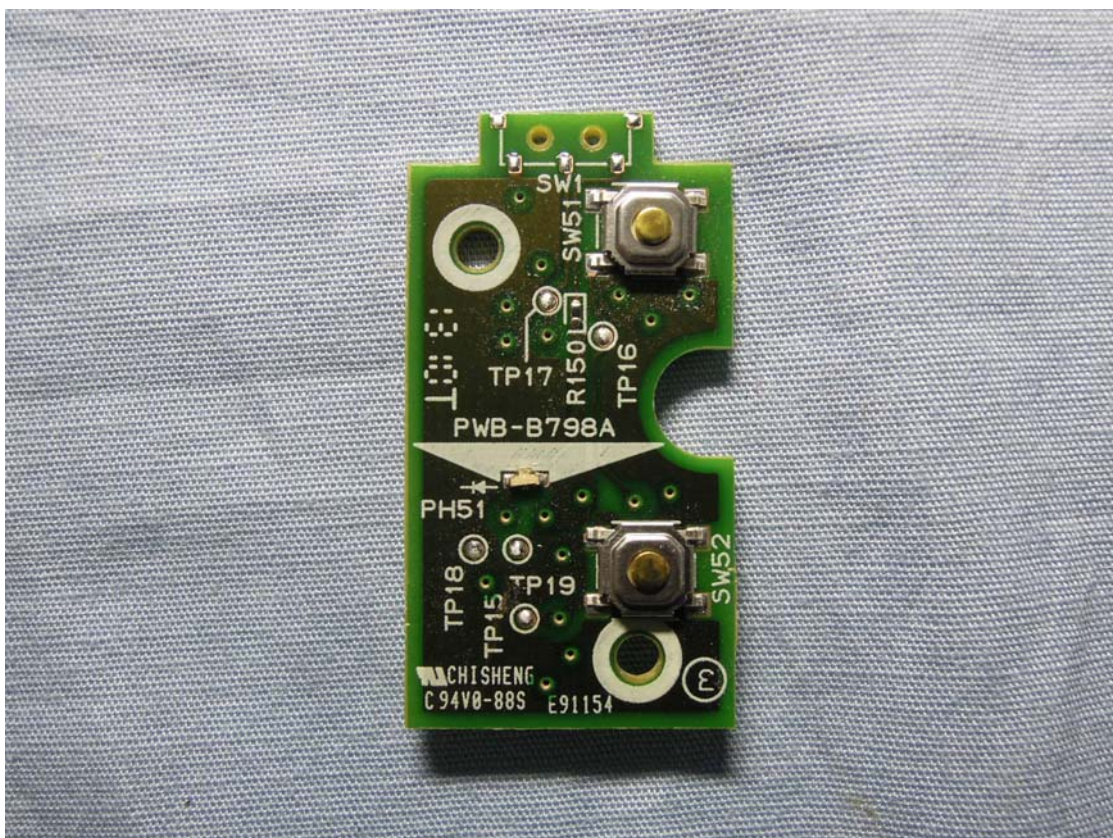

[CTL-480]

Wacom Co., Ltd.  
FCC ID: HV4CTH480  
IC: 6888A-CTH480

Wacom Co., Ltd.  
FCC ID: HV4CTH480  
IC: 6888A-CTH480

[CTH-480]

Wacom Co., Ltd.  
FCC ID: HV4CTH480  
IC: 6888A-CTH480