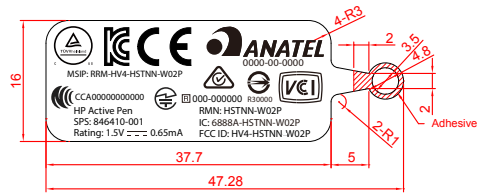

LABEL LOCATION

Brand name : hp

Model name : HSTNN-W02P

FCC ID : **HV4-HSTNN-W02P**
IC : **6888A-HSTNN-W02P**

Front view

Back view

Meritage