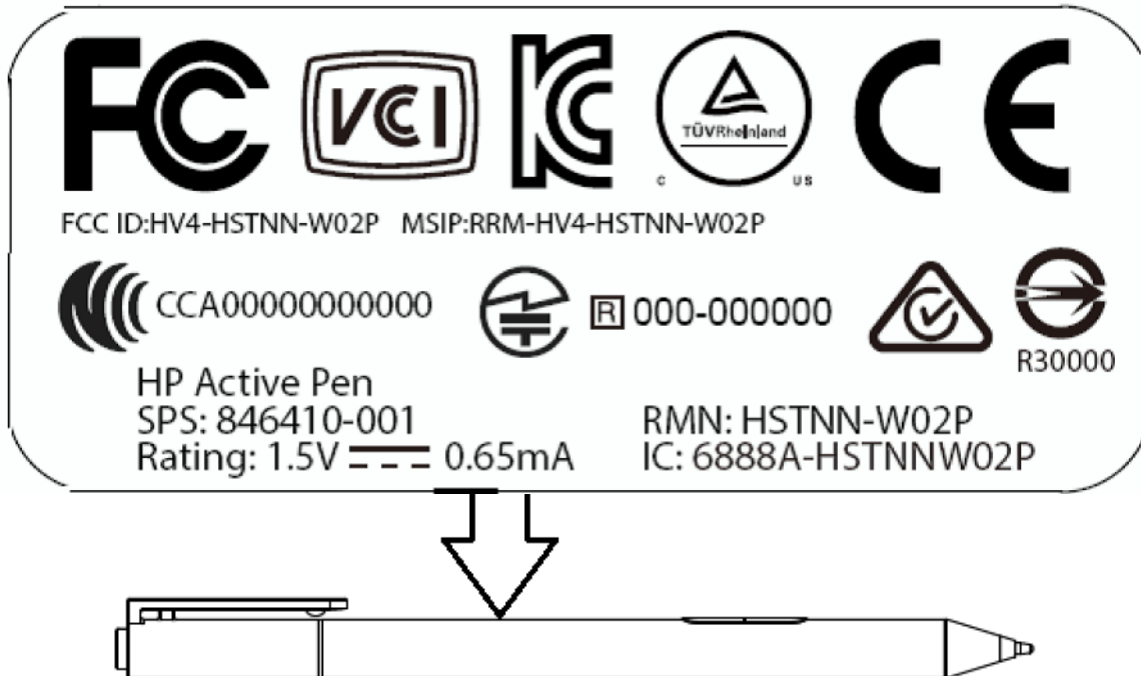

LABEL LOCATION

Brand name : hp

Model name : HSTNN-W02P

FCC ID : **HV4-HSTNN-W02P**
IC : **6888A-HSTNN-W02P**

Front view

Back view

Meritage