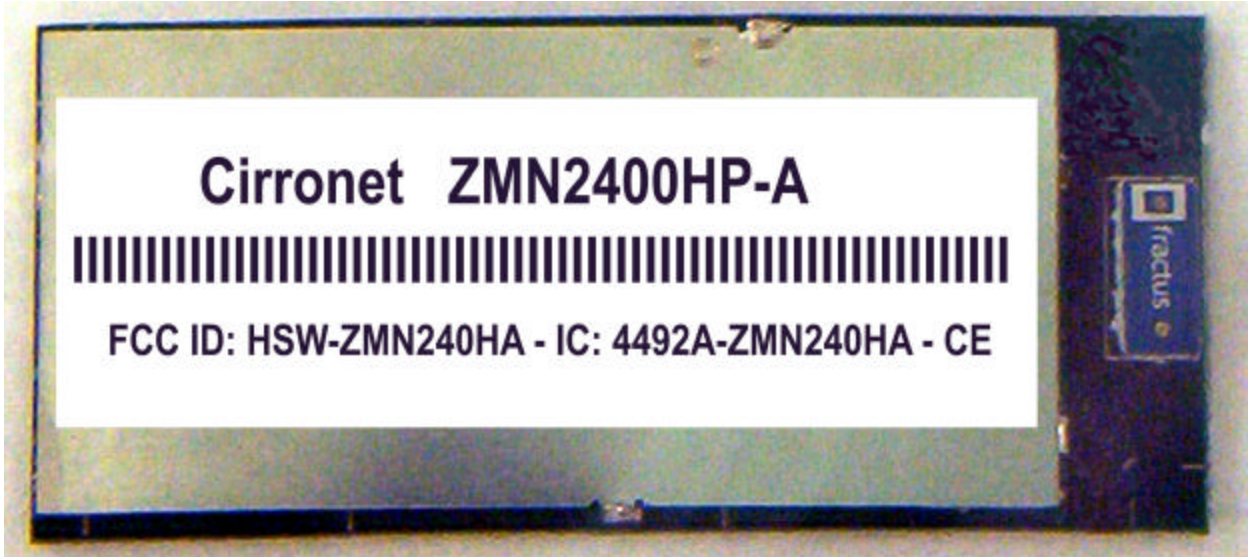

# **SECTION 3**

## **LABELING INFORMATION**

**Cirronet ZMN2400HP-A**

**FCC ID: HSW-ZMN240HA - IC: 4492A-ZMN240HA - CE**