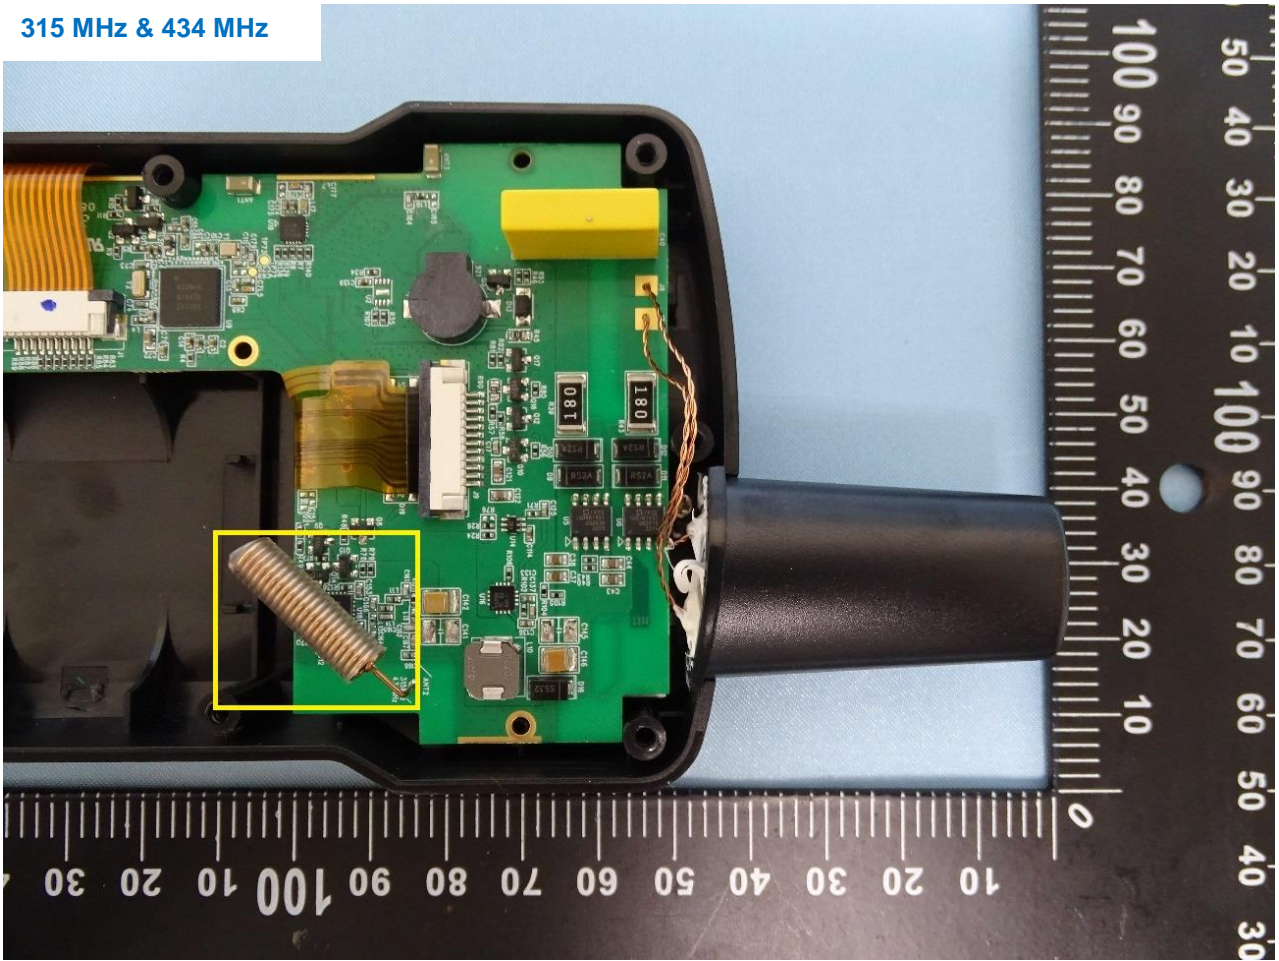

125 kHz

315 MHz & 434 MHz

Bluetooth & 2440 MHz

————THE END————