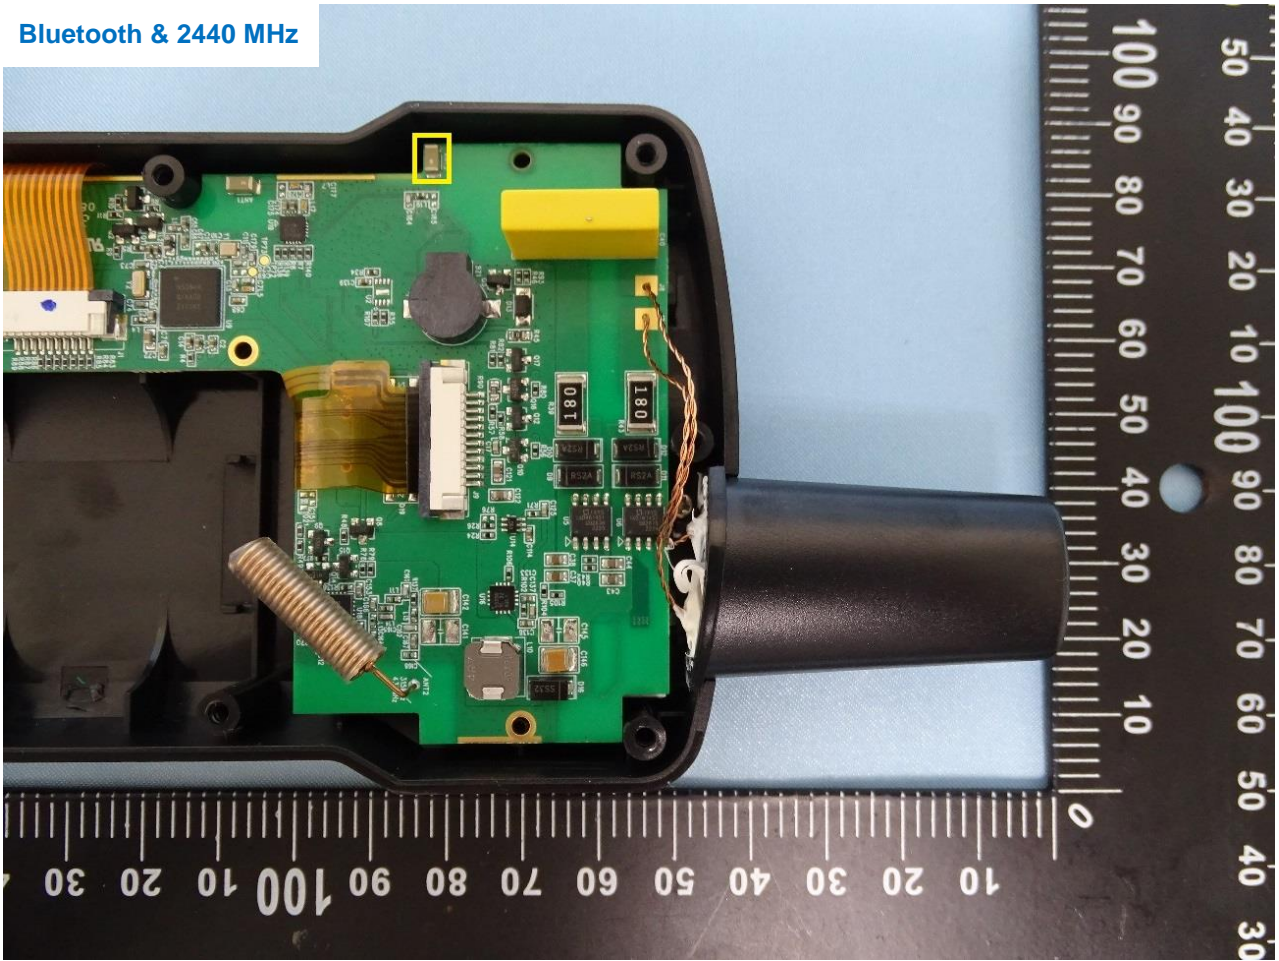

125 kHz

315 MHz & 434 MHz

Bluetooth & 2440 MHz

————THE END————