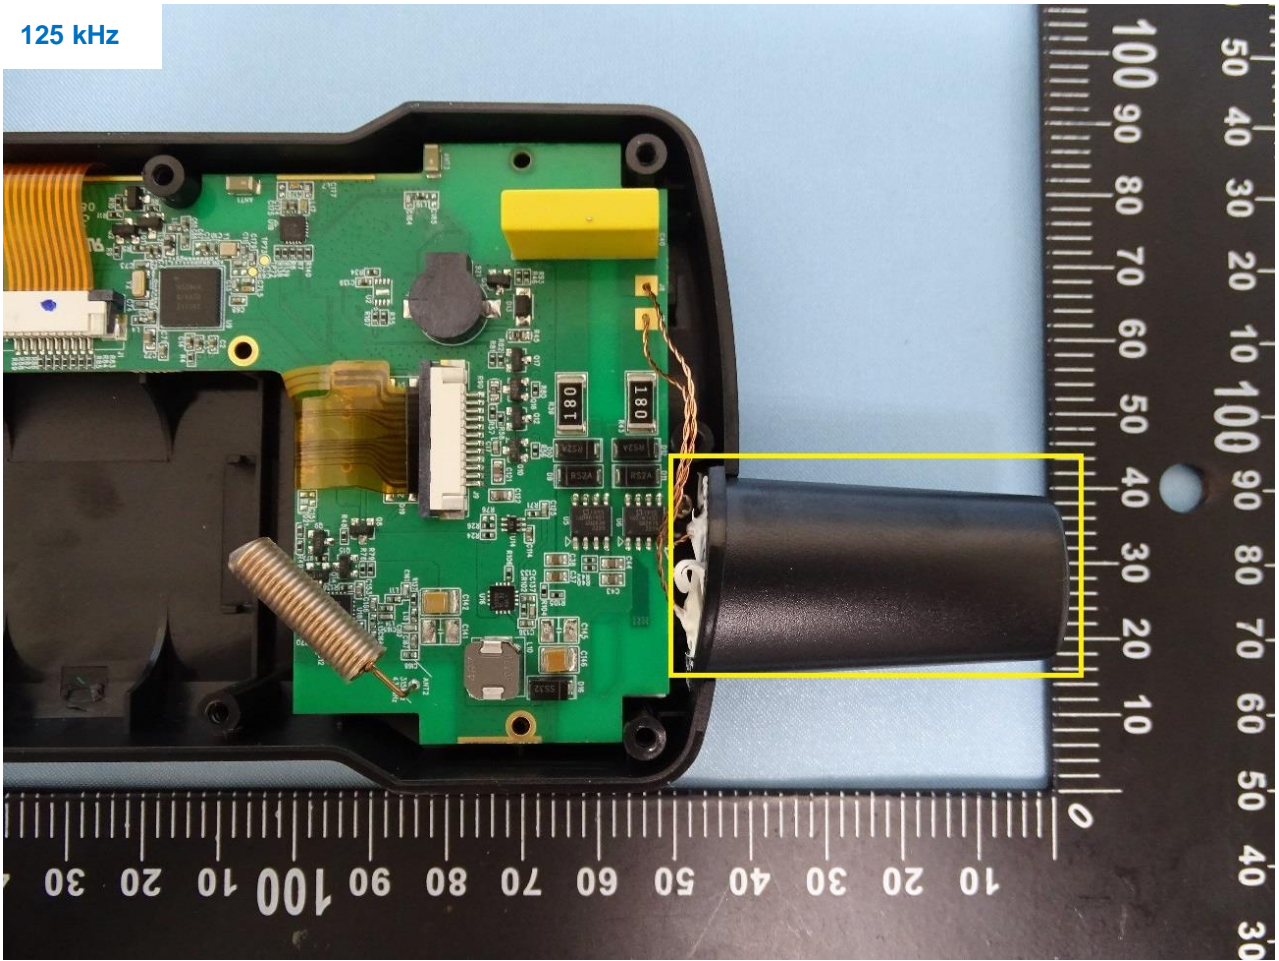

125 kHz

315 MHz & 434 MHz

Bluetooth & 2440 MHz

————THE END————