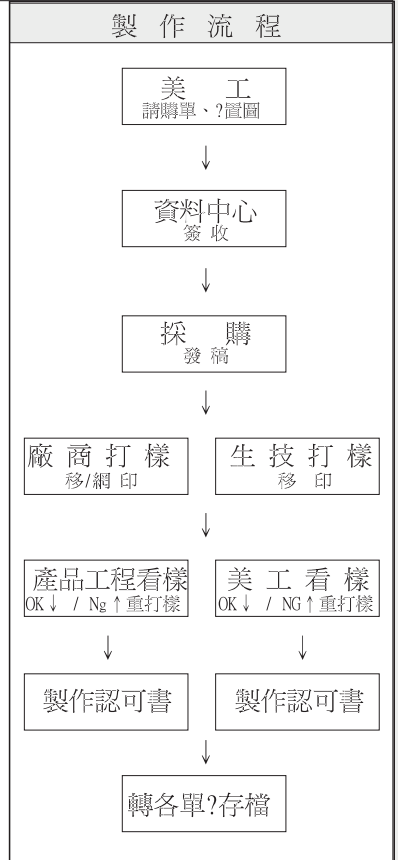

RW10R035-Y 機體貼紙(Pedal)

客戶名稱：Endor

LOGO 顏色：

本體顏色： 上蓋：SYS-

LOGO名稱：

Date: 2008-01-03

料號：LC6-07C511-Y

尺寸：59.5\*52.5mm

材質：80g銅版紙+光膜

誤差：± 0.1mm

編碼原則：共九位，前兩位為年，後兩位為周期  
最後五碼為流水碼，流水碼累計流（且貼腳踏板和貼方向盤的號碼需對應起來）

S/N: 000000000

年 周期 流水碼

附註

※ 版本→客戶看樣次數

59.5mm