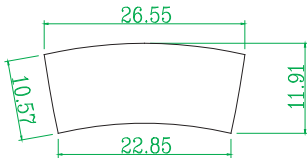

RW10R035-Y 接收盒貼紙

客戶名稱： Endor

LOGO
顏色：

本體顏色： V 上蓋：SYS-

LOGO名稱：

Date: 2008-01-03

料號：LC6W07C500-Y
尺寸：26.55*11.91mm
材質：80g銅版紙+光膜
誤差：+ 0.1mm

製作流程