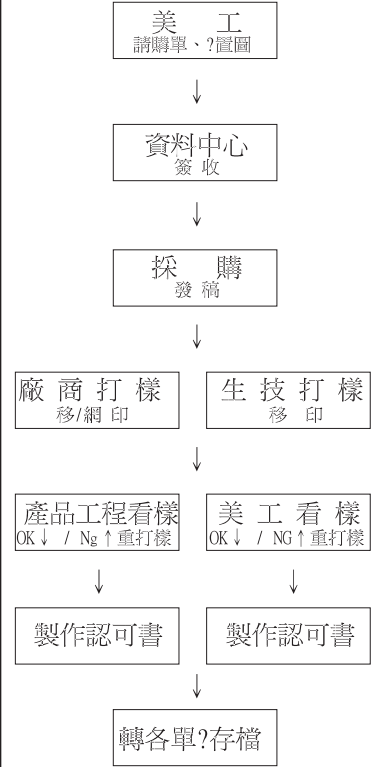

RW10R035-Y 接收盒貼紙

客戶名稱： Endor

LOGO
顏色：

本體顏色： V 上蓋：SYS-

LOGO名稱：

Date: 2008-01-03

料號：LC6W07C500-Y
尺寸：26.55*11.91mm
材質：80g銅版紙+光膜
誤差：+ 0.1mm

製作流程

附註

※ 版本→客戶看樣次數

料號： 版本： 1 核准： 校對： 製稿：

認可單位	業務	客戶
簽認		

會知單位	生技	產品工程	品管	生產
簽認				