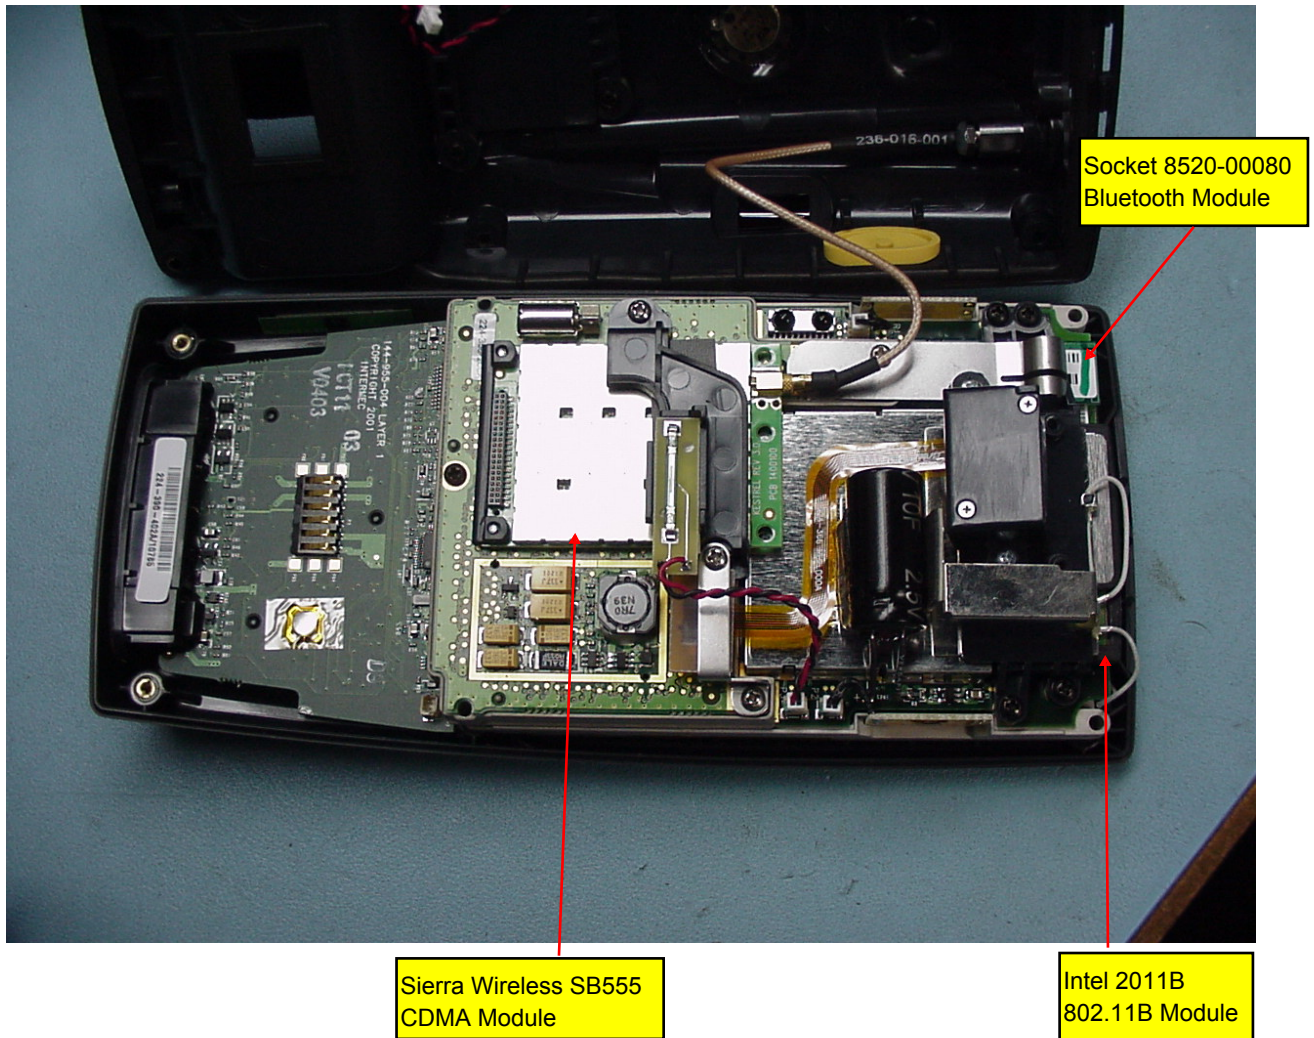

700C Unit with: Sierra Wireless SB555 CDMA Module
Socket 8520-00080 Bluetooth Module
Intel 2011B 802.11B Module

700C Unit with: Sierra Wireless SB555 CDMA Module
Socket 8520-00080 Bluetooth Module
Intel 2011B 802.11B Module

Component Side

Solder Side

Shields removed