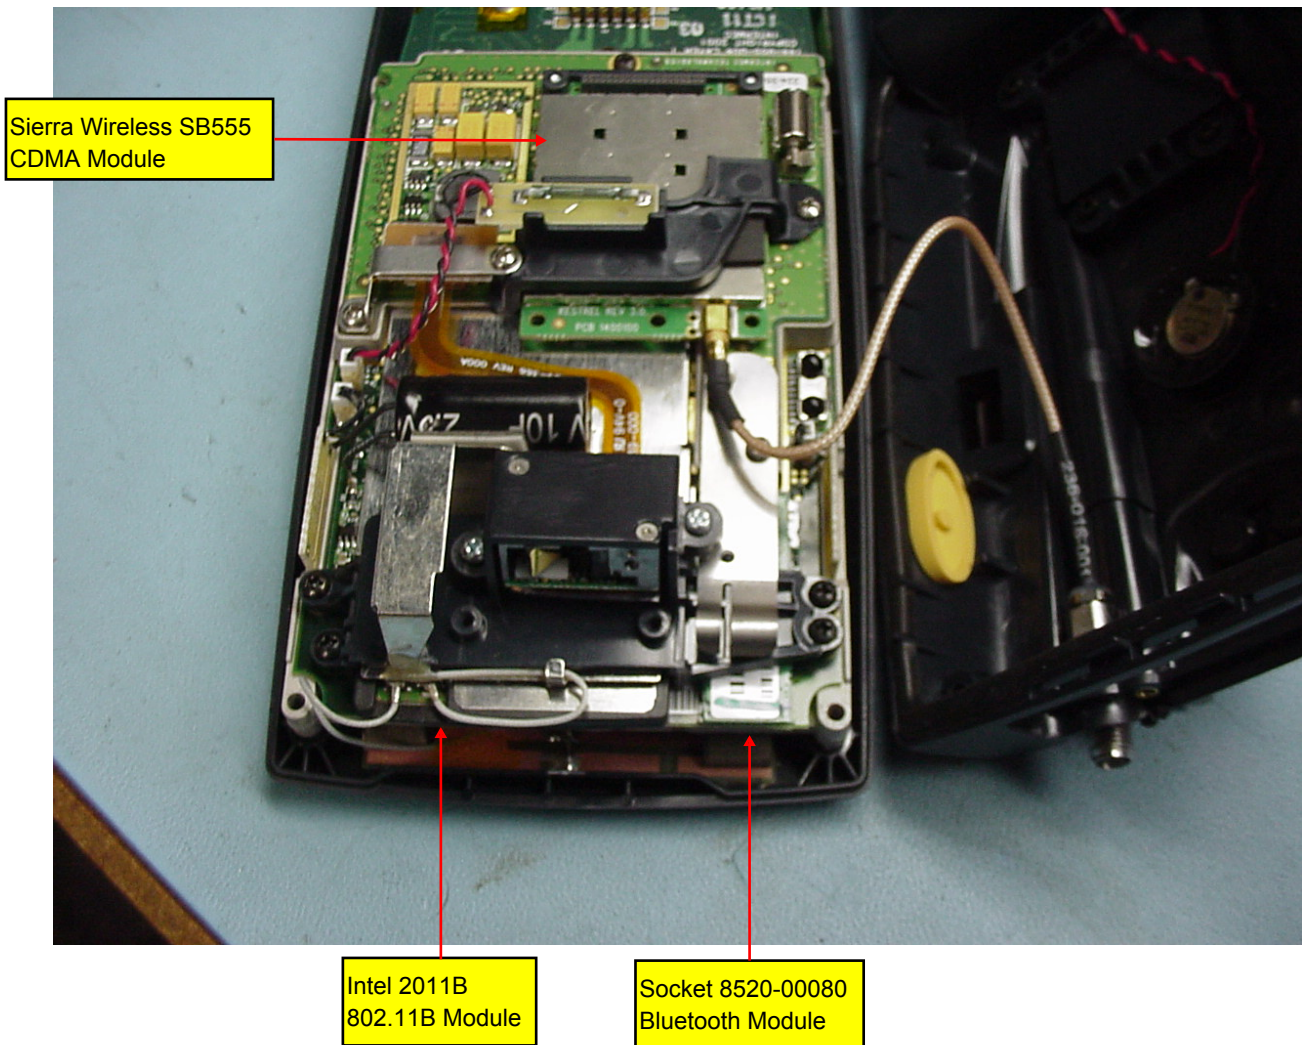

700C Unit with: Sierra Wireless SB555 CDMA Module
Socket 8520-00080 Bluetooth Module
Intel 2011B 802.11B Module

700C Unit with: Sierra Wireless SB555 CDMA Module
Socket 8520-00080 Bluetooth Module
Intel 2011B 802.11B Module

Component Side

Solder Side

Shields removed