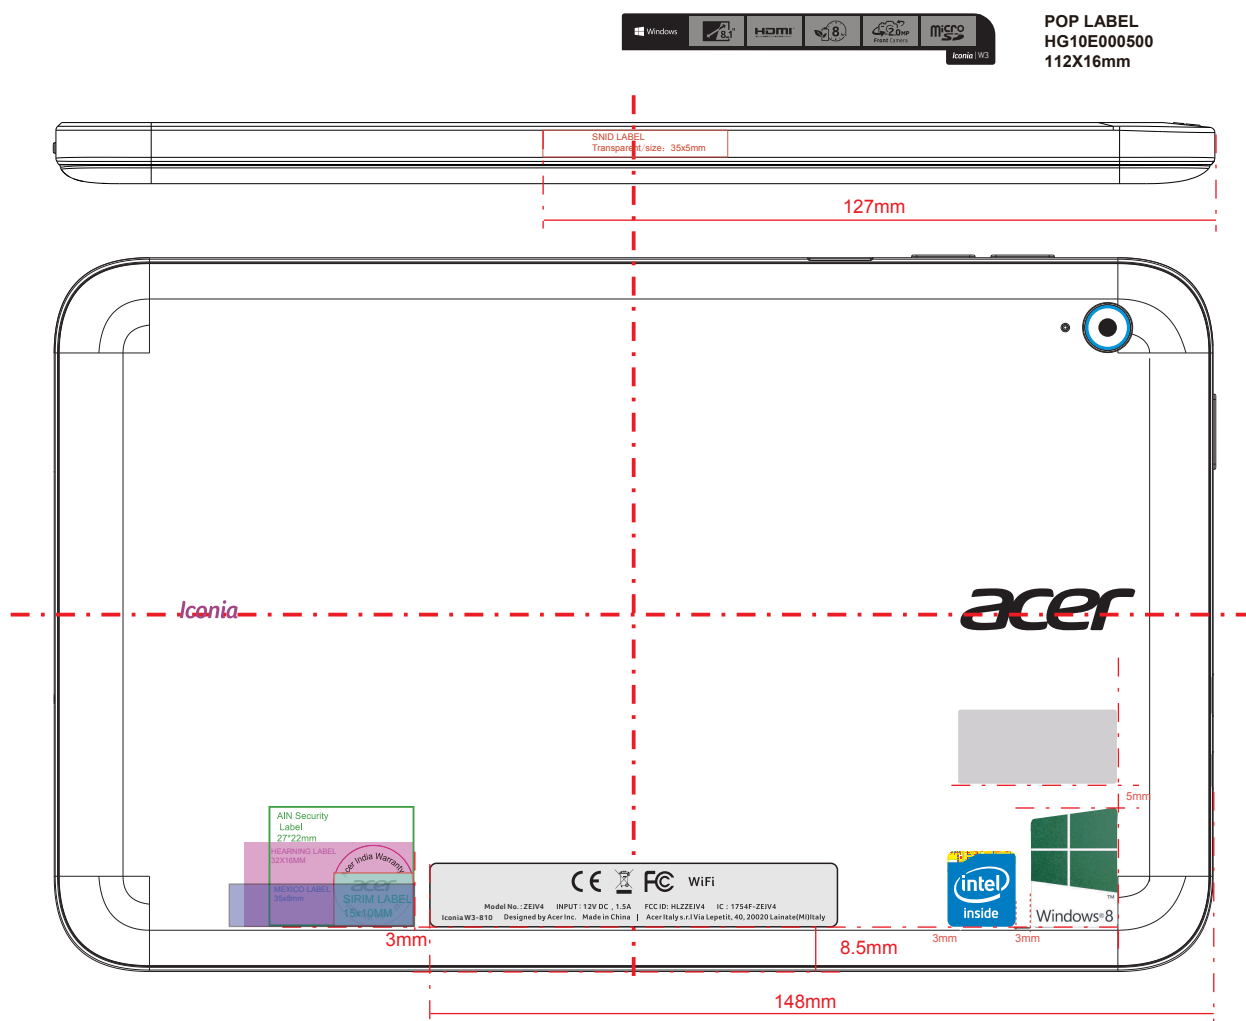

<Cheetah> ZEJV4 Tablet Label Location for MP

Blue_wang 04/25-2013

70%

| | |
|--|--|
| | |
| | |
| | |

Tablet label location FOR Cheetah ALL SKU Label Location

| | | | | | | |
|--|---|--------------------------------------|--|---|---|--|
| <p>TRANSPARENT LABEL HG0YR000600 30 X 14mm</p> | <p>SAFETY LABEL HG10E000900 77 X 12mm</p> | <p>SNID LABEL XXL 35X5mm</p> | <p>SIRIM LABEL, WL/RT MD222 HG10E00040G 15X10mm</p> <p>PC LABEL, FOR JP HG0YR000400 15X15mm</p> <p>PHILIPPINES NTC LABEL HG10E000200 11.5X11mm</p> <p>FR HEARING LABEL HG0YR000700 32X16mm</p> | <p>MEXICO LABEL HG10E00100 35X8mm</p> <p>CERTIFICATED LABEL HG0KX00800 15X15mm</p> <p>INDIA WAR LABEL HG0H0000G00 15X15mm</p> | <p>AIN SECURITY LABEL HG070001T00 27X22mm</p> <p>LABEL INTEL ATOM HG0WGD00G00 14.5X13mm</p> | <p>GML KA.GN101.1LD HG0ROR000800 16.077X22.501mm</p> <p>GML KA.GB101.1LD HG0OR000700 16.077X22.501mm</p> |
|--|---|--------------------------------------|--|---|---|--|