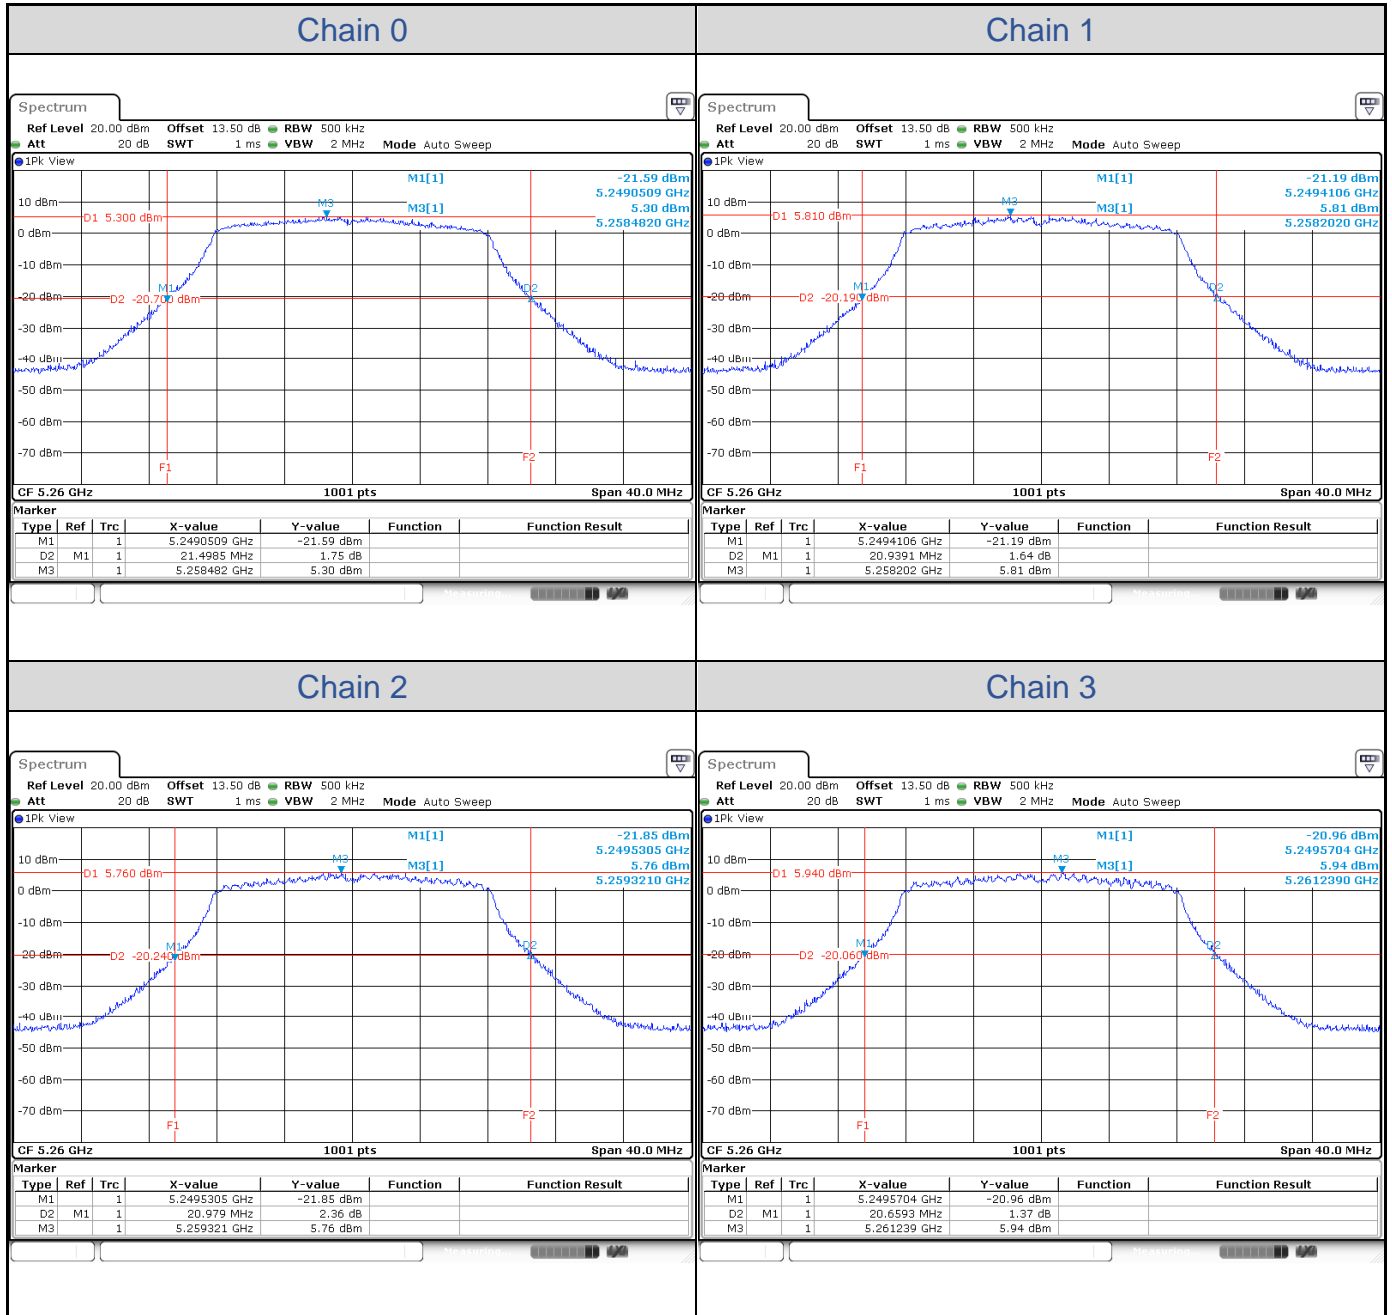

### Test Result of 26 dB Bandwidth

#### 802.11a

Band	Channel	Frequency (MHz)	26 dB Bandwidth (MHz)			
			Chain 0	Chain 1	Chain 2	Chain 3
U-NII-1	36	5180	24.62	25.05	26.85	25.89
	40	5200	27.37	27.13	25.29	26.81
	48	5240	20.38	20.18	20.02	20.10
U-NII-2A	52	5260	21.50	20.94	20.98	20.66
	60	5300	28.93	26.49	26.81	27.17
	64	5320	25.29	26.25	24.73	24.53
U-NII-2C	100	5500	25.89	26.49	25.53	25.57
	116	5580	21.78	20.98	20.90	20.86
	140	5700	25.29	23.94	25.77	25.21

**802.11a-Channel 36**

**802.11a-Channel 40**

802.11a-Channel 48

**802.11a-Channel 52**

**802.11a-Channel 60**

**802.11a-Channel 64**

**802.11a-Channel 100**

**802.11a-Channel 116**