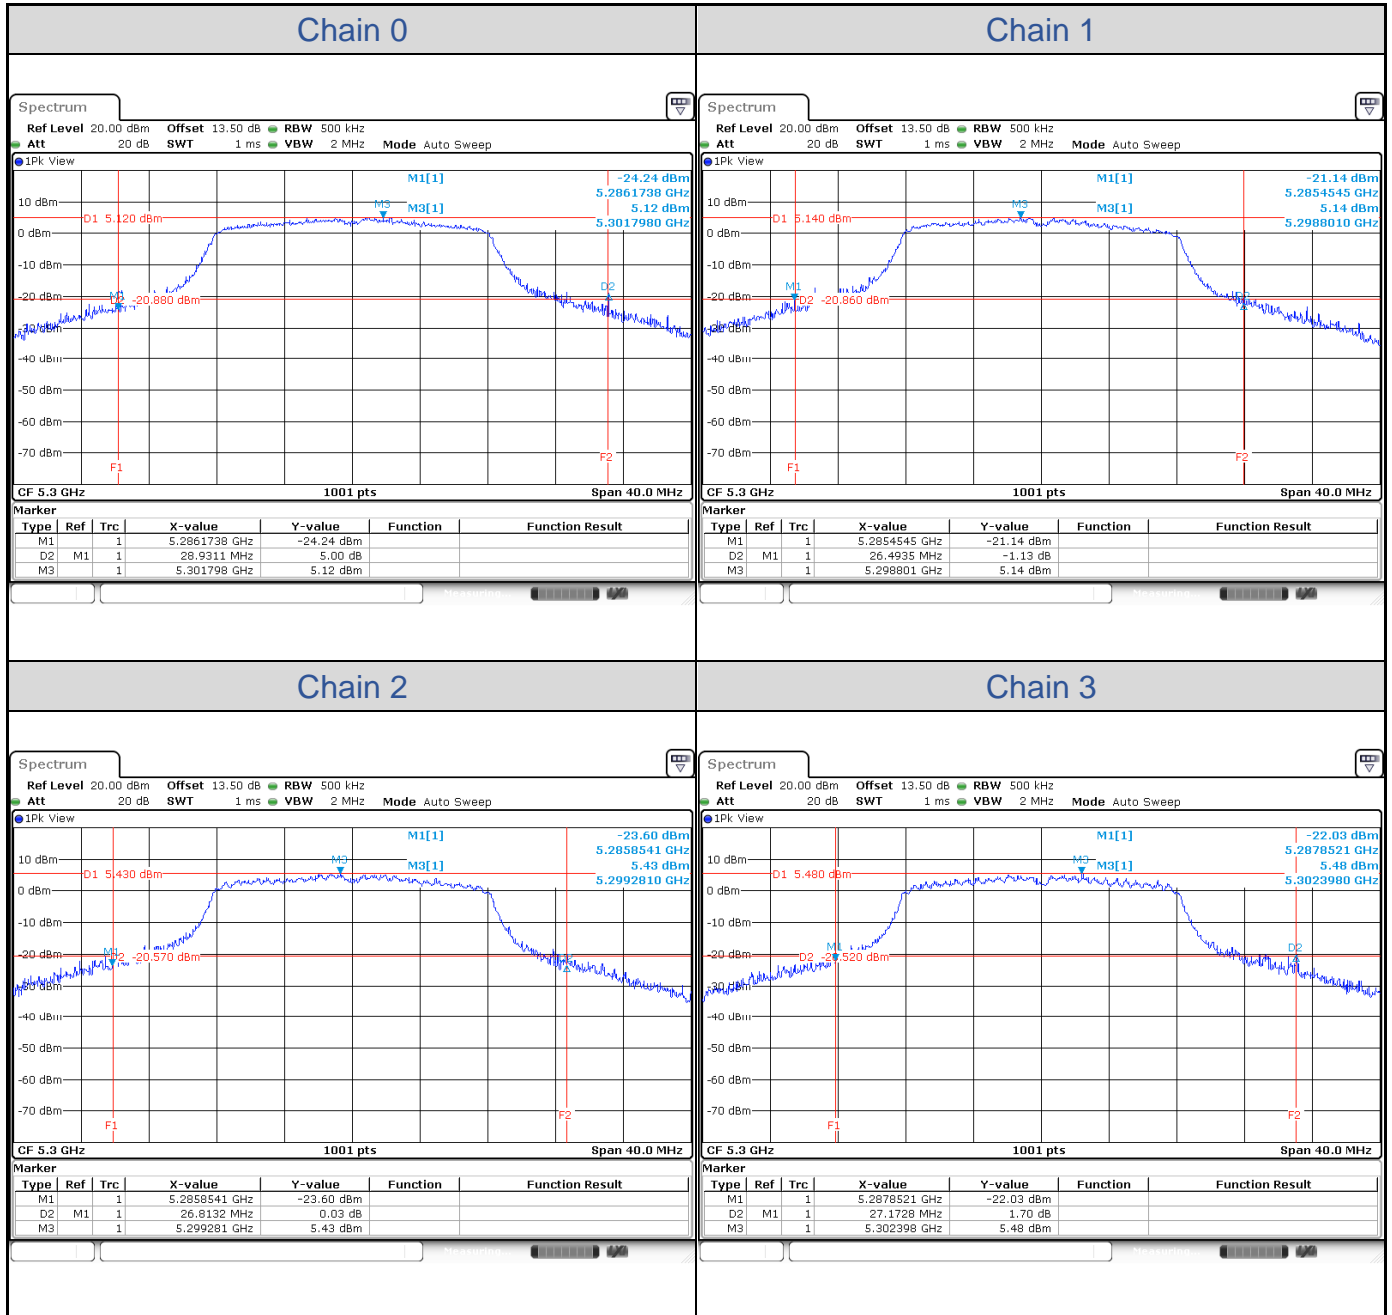

### Test Result of 26 dB Bandwidth

#### 802.11a

Band	Channel	Frequency (MHz)	26 dB Bandwidth (MHz)			
			Chain 0	Chain 1	Chain 2	Chain 3
U-NII-1	36	5180	24.62	25.05	26.85	25.89
	40	5200	27.37	27.13	25.29	26.81
	48	5240	20.38	20.18	20.02	20.10
U-NII-2A	52	5260	21.50	20.94	20.98	20.66
	60	5300	28.93	26.49	26.81	27.17
	64	5320	25.29	26.25	24.73	24.53
U-NII-2C	100	5500	25.89	26.49	25.53	25.57
	116	5580	21.78	20.98	20.90	20.86
	140	5700	25.29	23.94	25.77	25.21

**802.11a-Channel 36**

**802.11a-Channel 40**

802.11a-Channel 48

**802.11a-Channel 52**

**802.11a-Channel 60**

**802.11a-Channel 64**

**802.11a-Channel 100**

**802.11a-Channel 116**