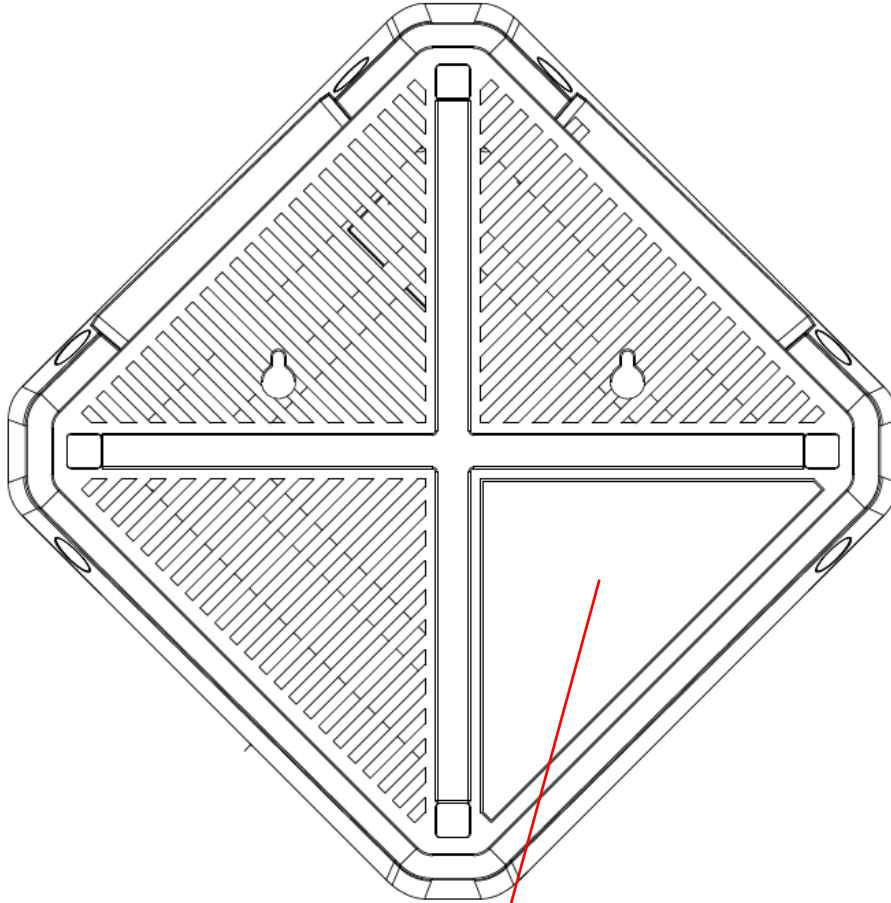

# Label & label location

Brand: acer

Model: W6m

**acer** Connect Vero Wi-Fi Router  
Model: W6m  
PN: FFXXXXX.XXX  
Input: 12V  $\Rightarrow$  3A

宏碁股份有限公司  
產品名稱: 無線路由器  
型號: W6m  
輸入額定值: 12Vdc, 3A

MFG Date: MAR.2023  
生產年份: 2023/03  
Wi-Fi SSID: VeroW6m-XXXX  
Wi-Fi PWD: ConnectXXXX  
Admin PWD: AcerXXXX  
<http://acerconnect.com>