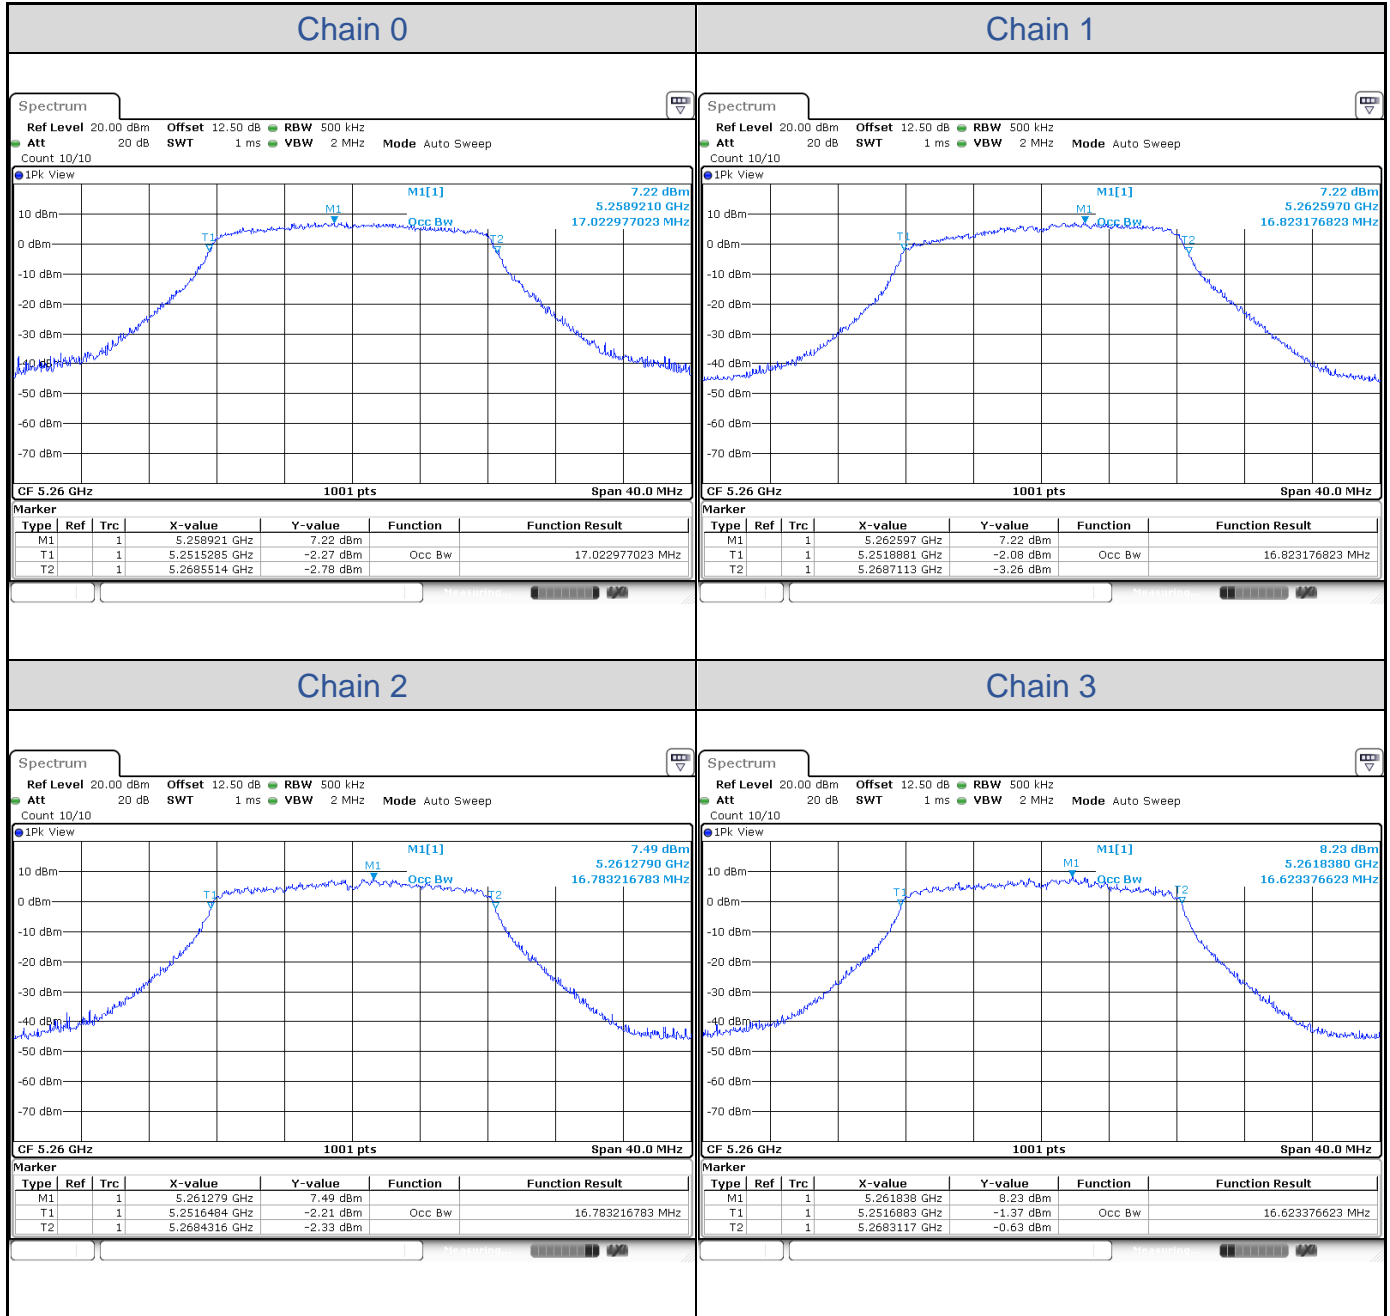

802.11a-Channel 52