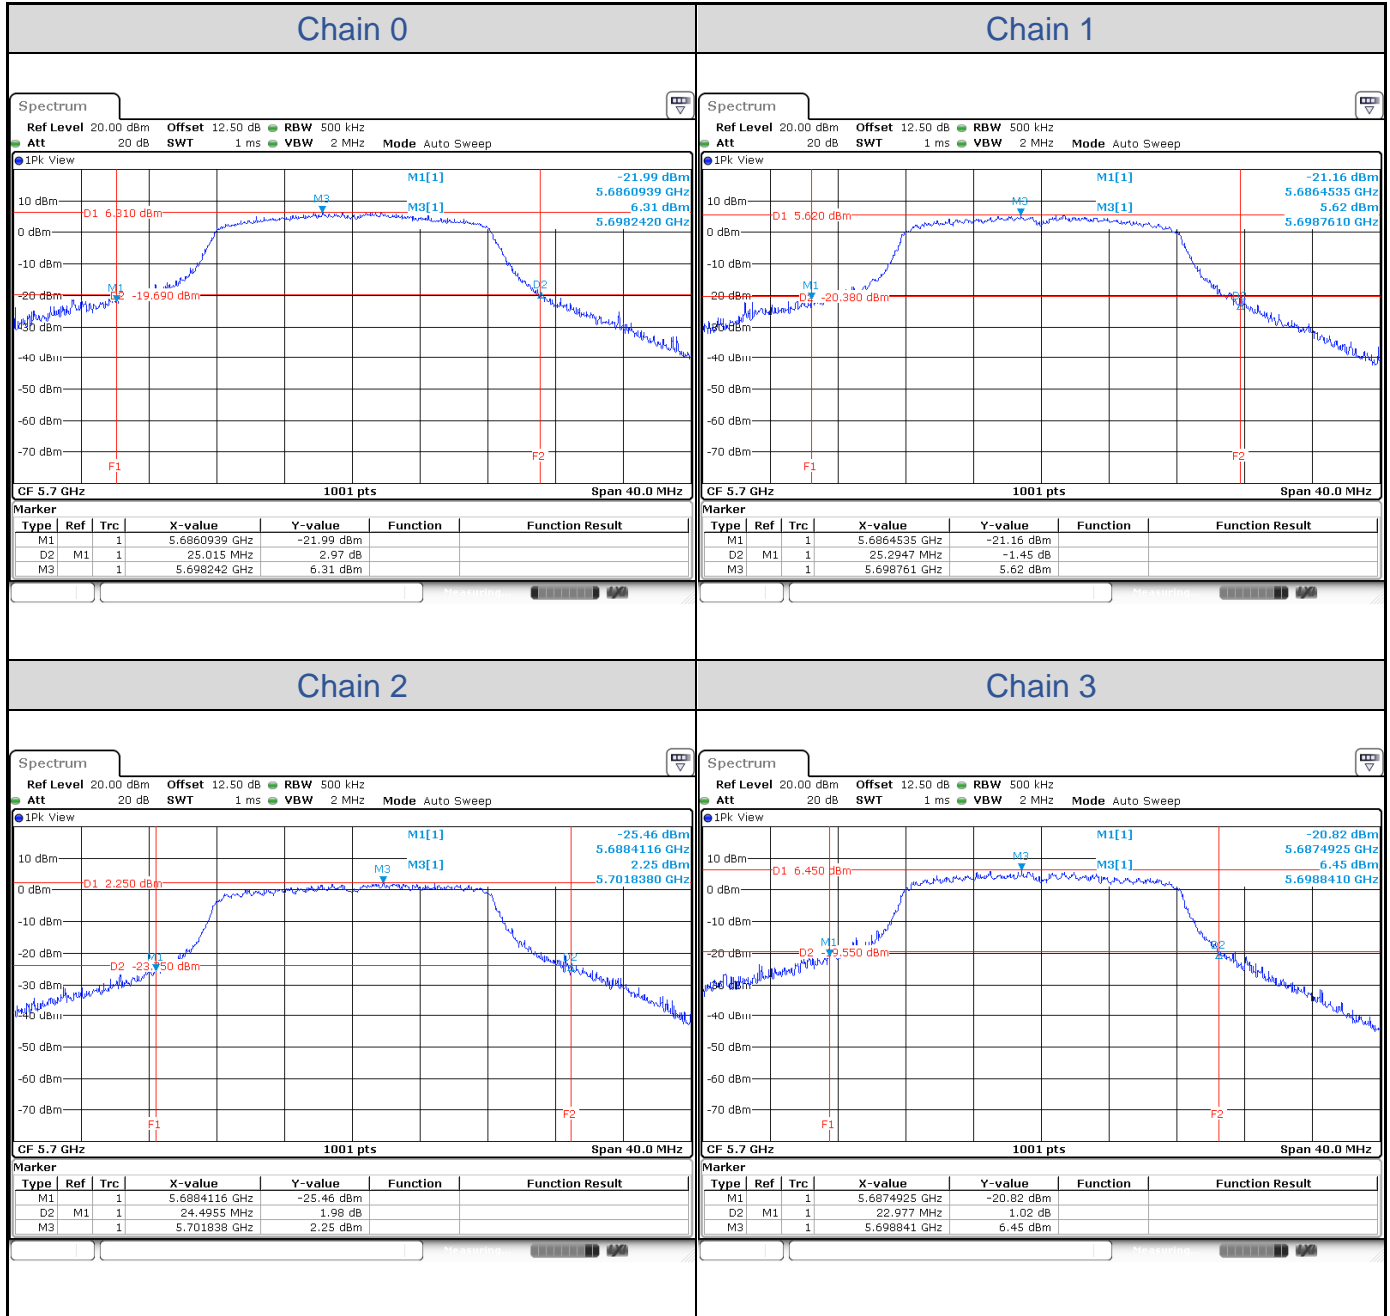

802.11a-Channel 140

802.11ax HE20

Band	Channel	Frequency (MHz)	26 dB Bandwidth (MHz)			
			Chain 0	Chain 1	Chain 2	Chain 3
U-NII-1	36	5180	26.77	26.53	26.89	23.06
	40	5200	26.69	26.57	24.46	25.09
	48	5240	20.30	20.22	20.26	20.18
U-NII-2A	52	5260	22.70	21.94	22.22	22.02
	60	5300	24.02	25.37	24.50	24.26
	64	5320	26.81	25.17	26.69	23.22
U-NII-2C	100	5500	23.10	26.69	25.77	25.02
	116	5580	22.54	21.74	21.86	22.22
	140	5700	23.46	22.90	24.54	23.78