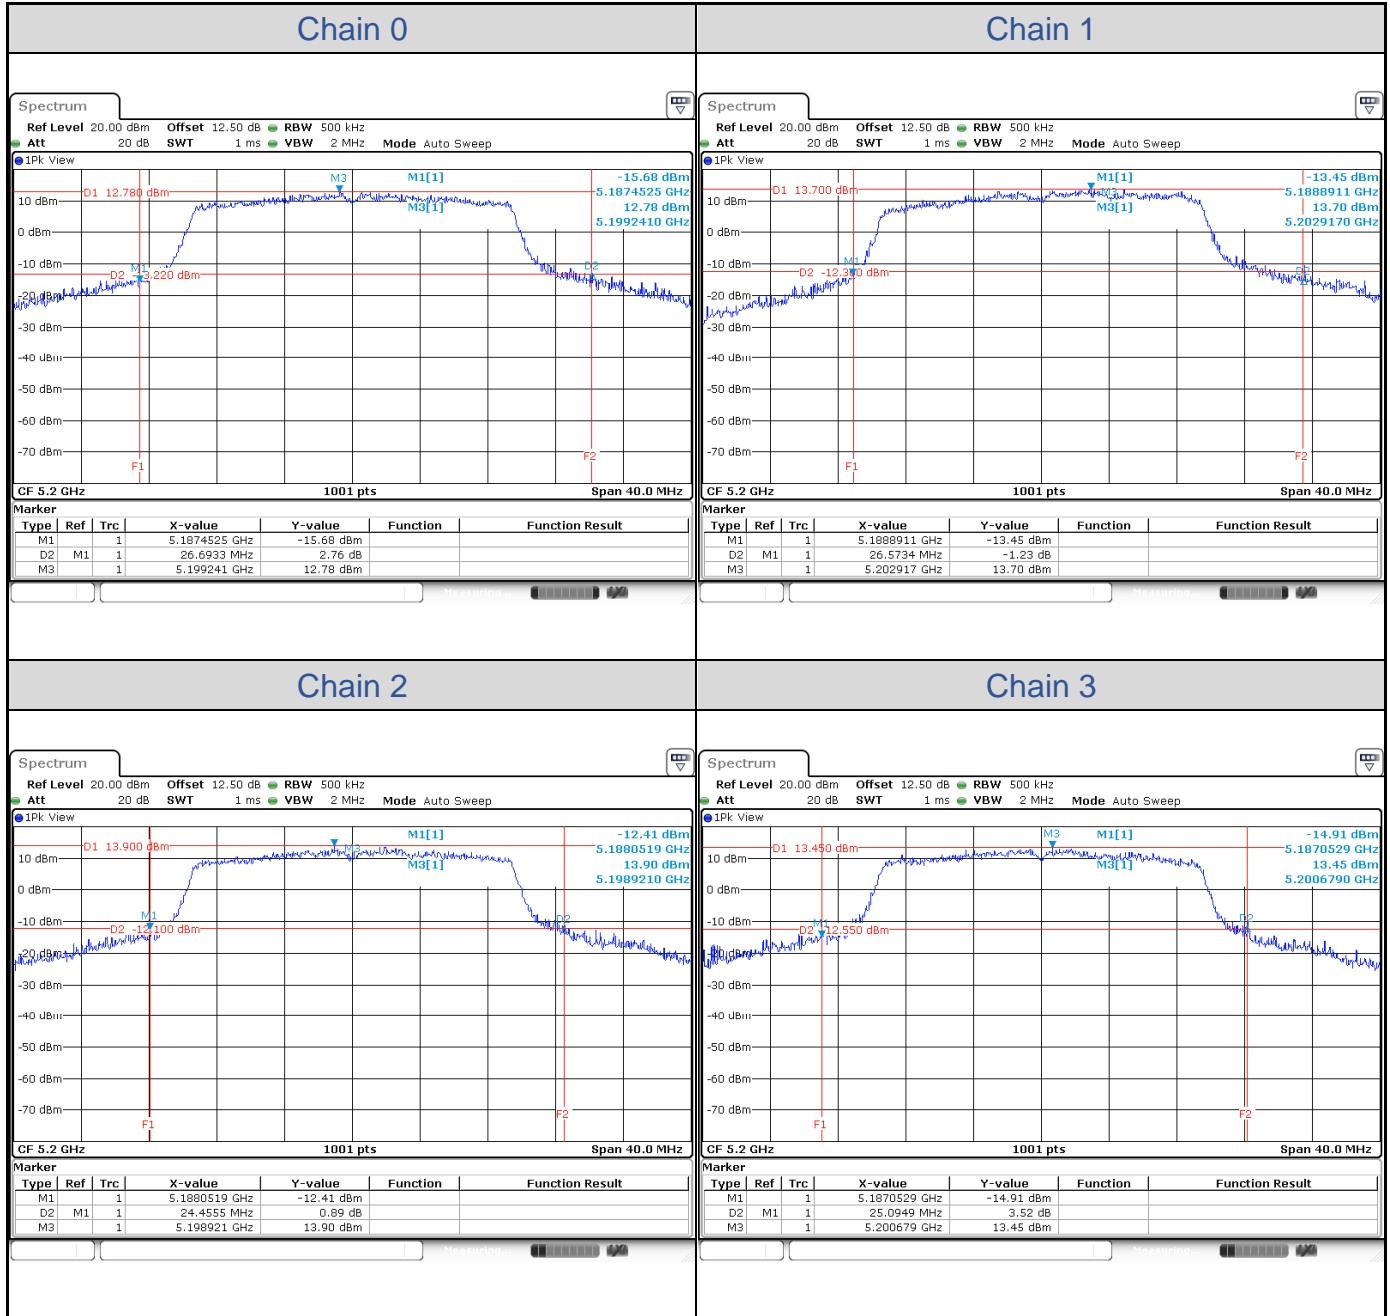

802.11ax HE20-Channel 40