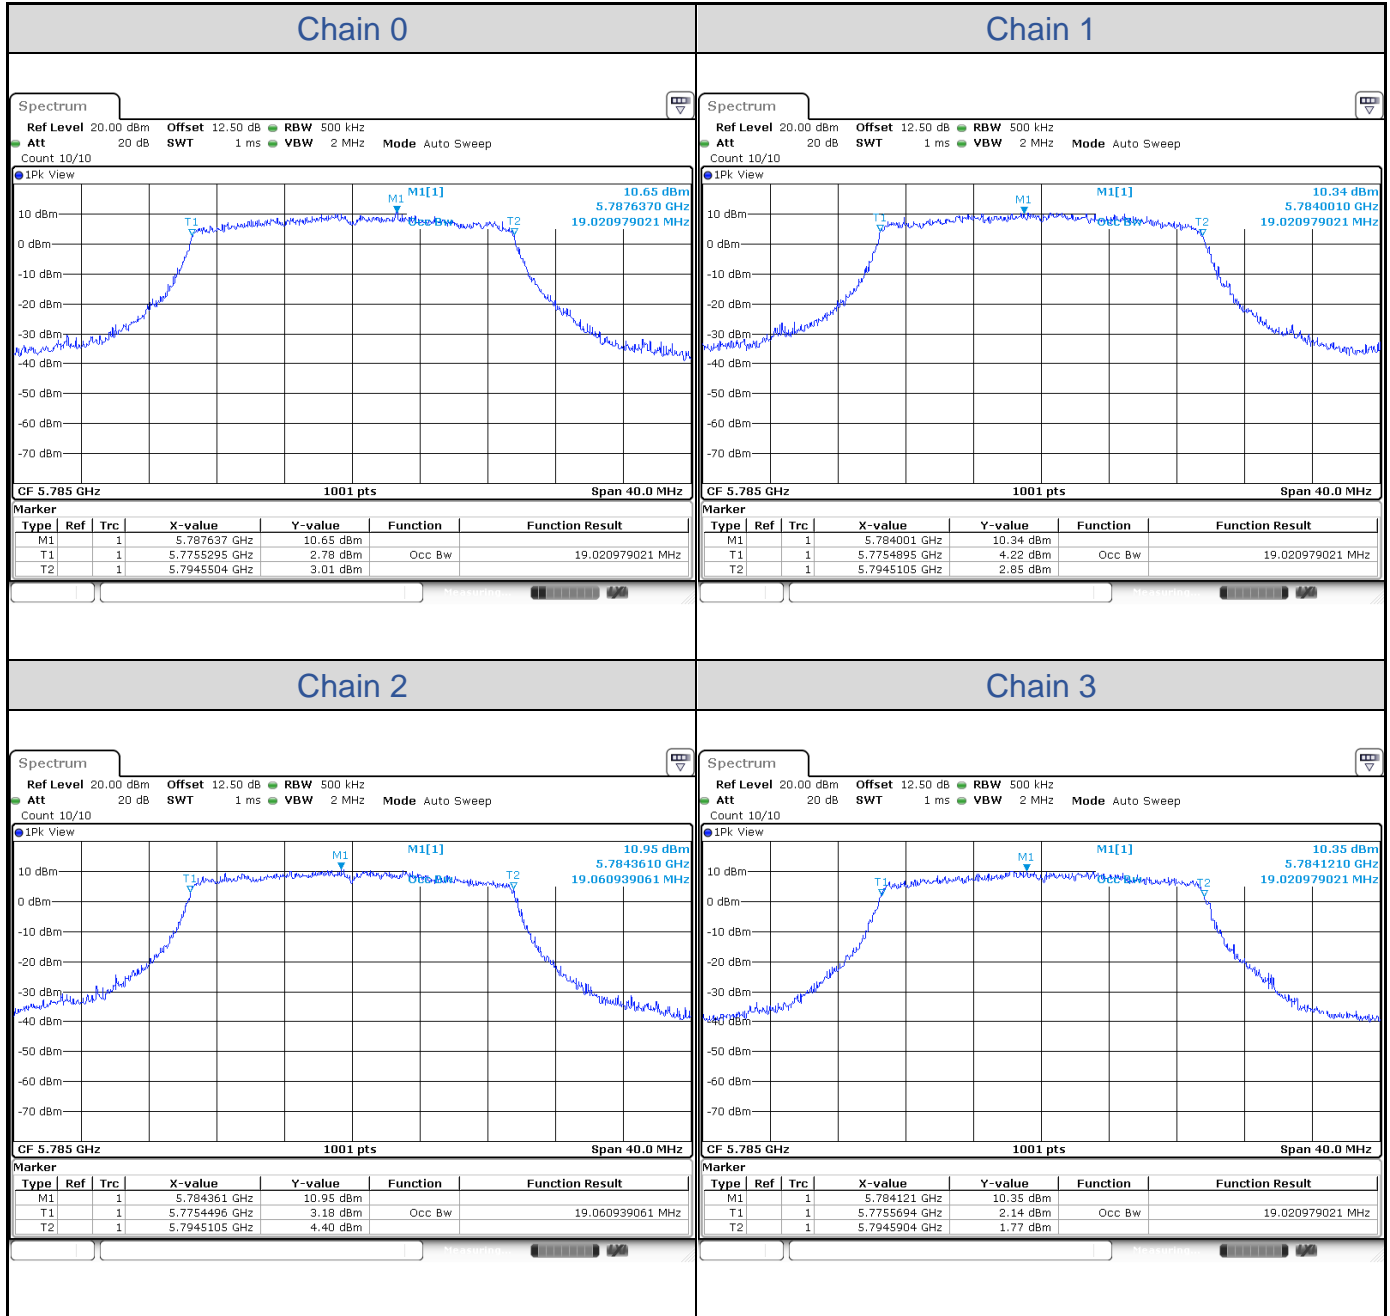

802.11ax HE20-Channel 157