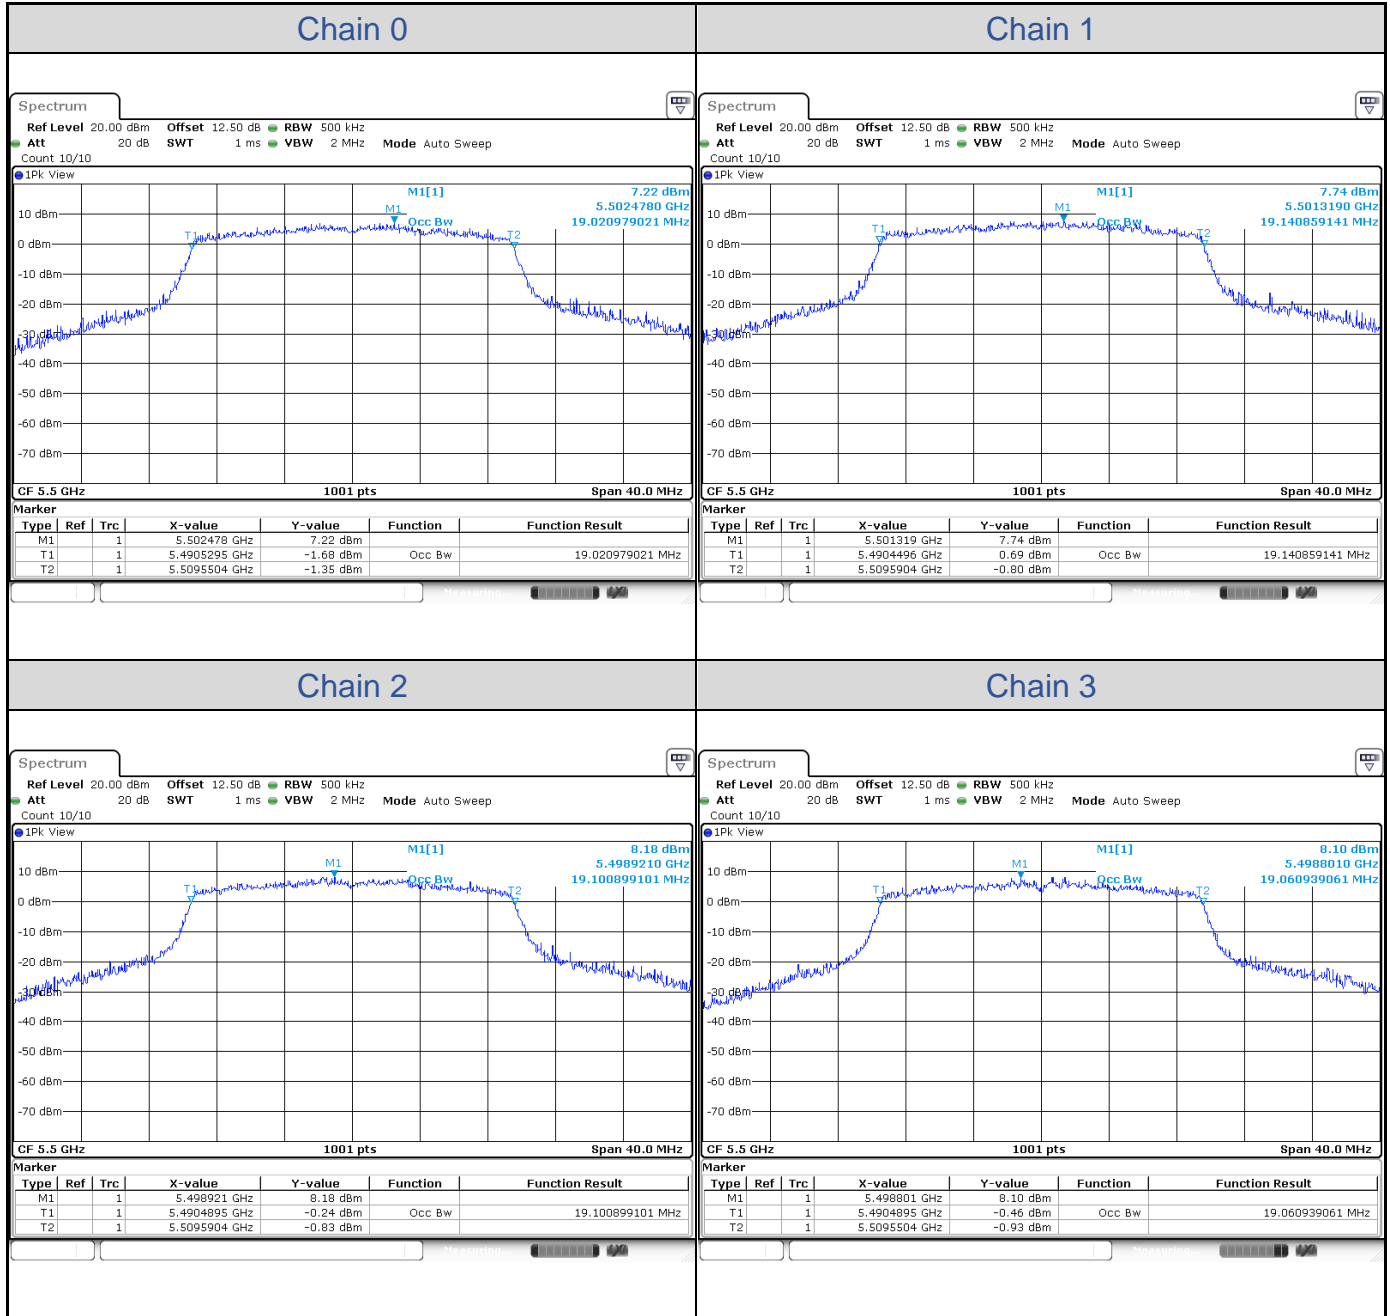

802.11ax HE20-Channel 36

802.11ax HE20-Channel 40

802.11ax HE20-Channel 48

802.11ax HE20-Channel 52

802.11ax HE20-Channel 60

802.11ax HE20-Channel 64

802.11ax HE20-Channel 100

802.11ax HE20-Channel 116