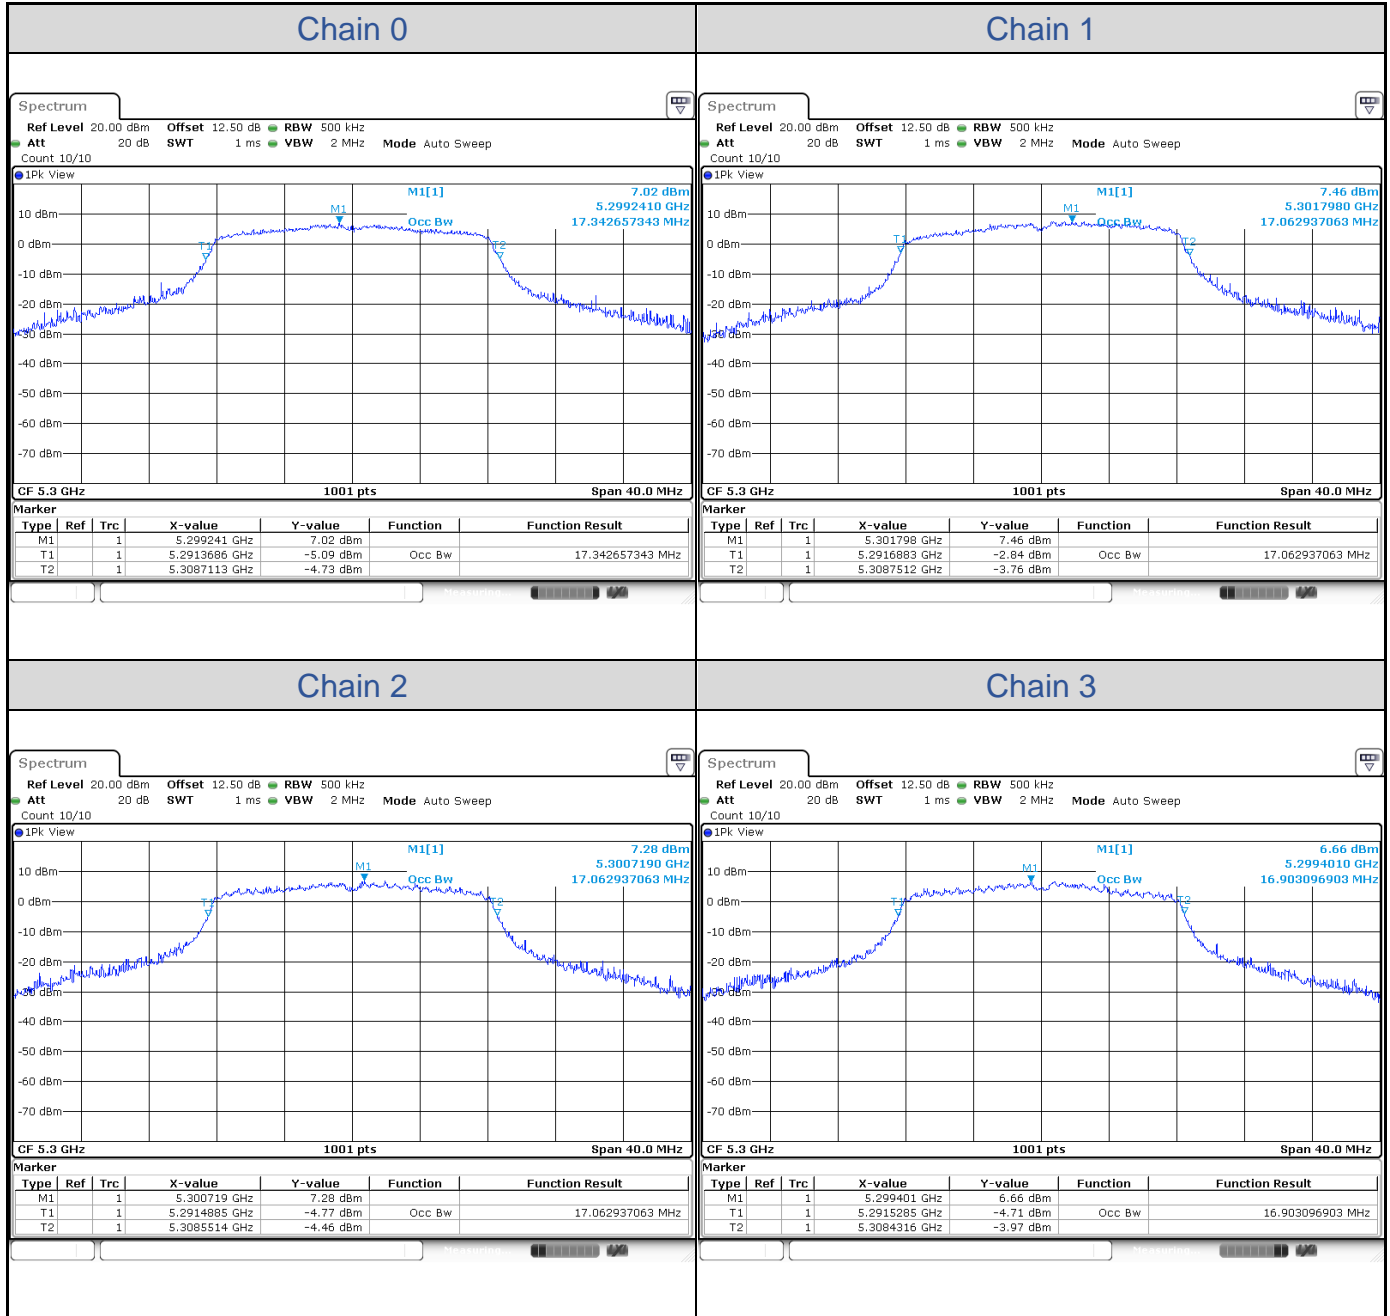

802.11a-Channel 60