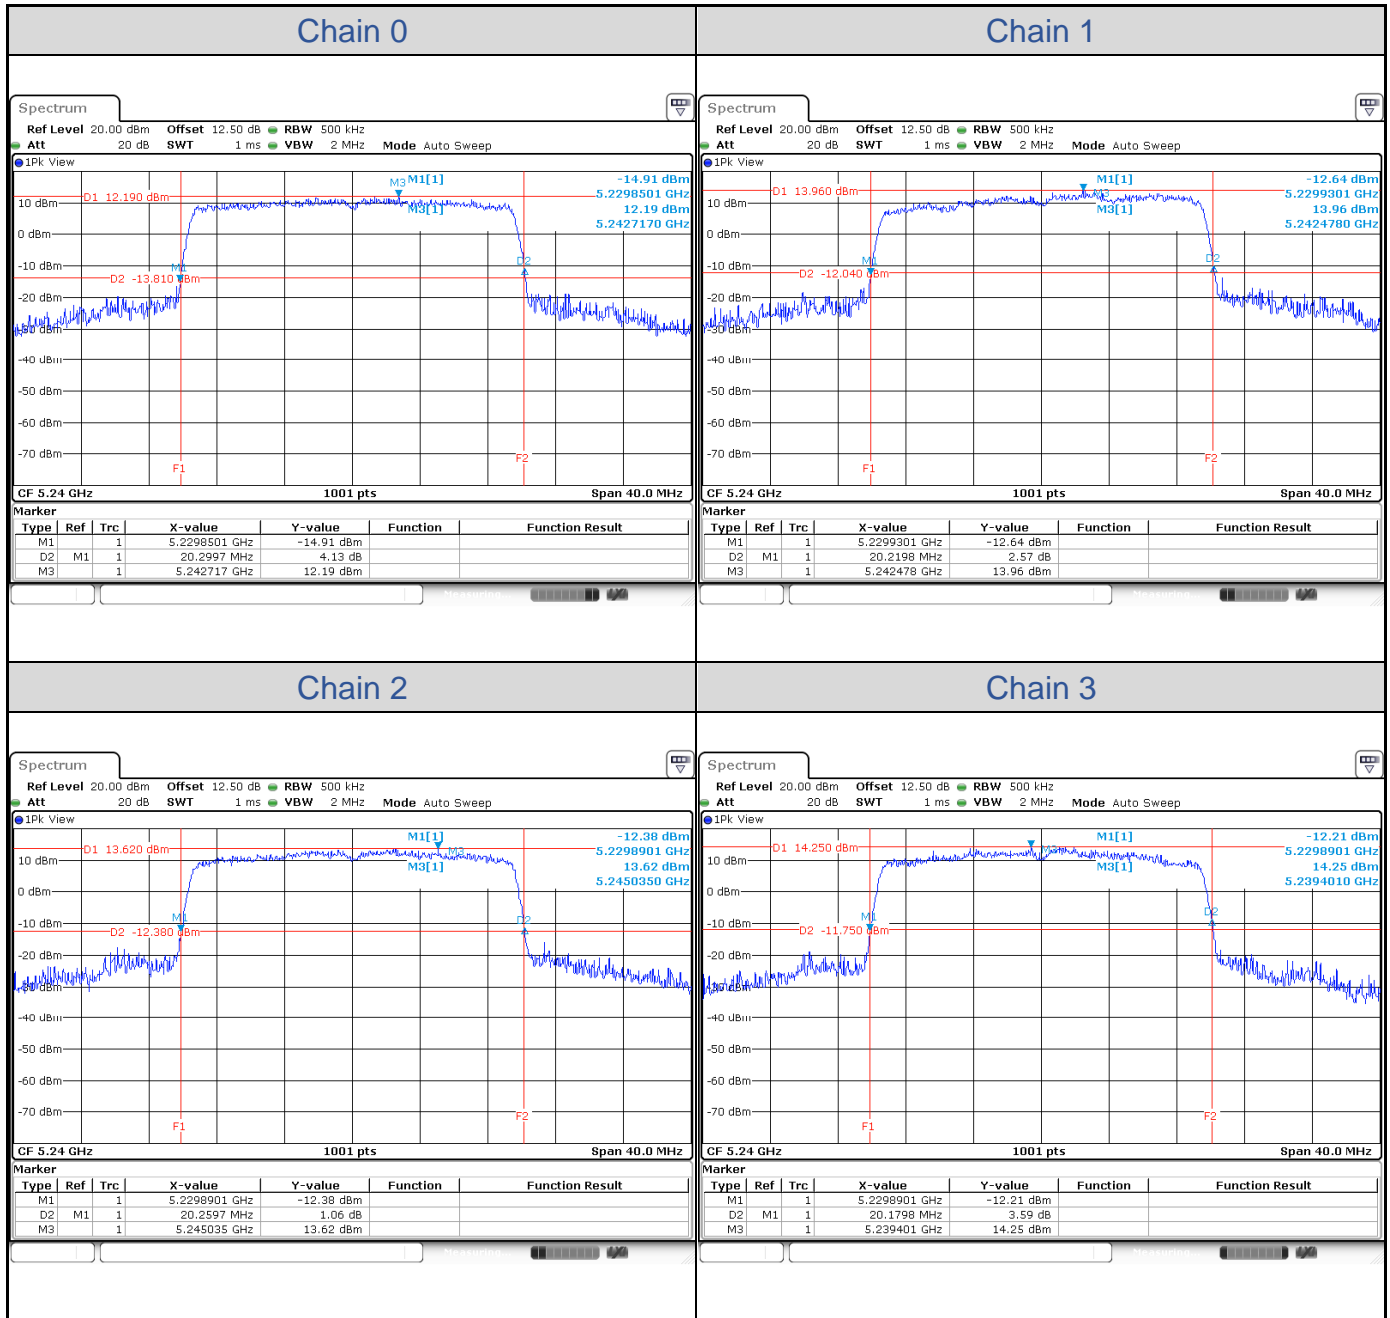

802.11ax HE20-Channel 48