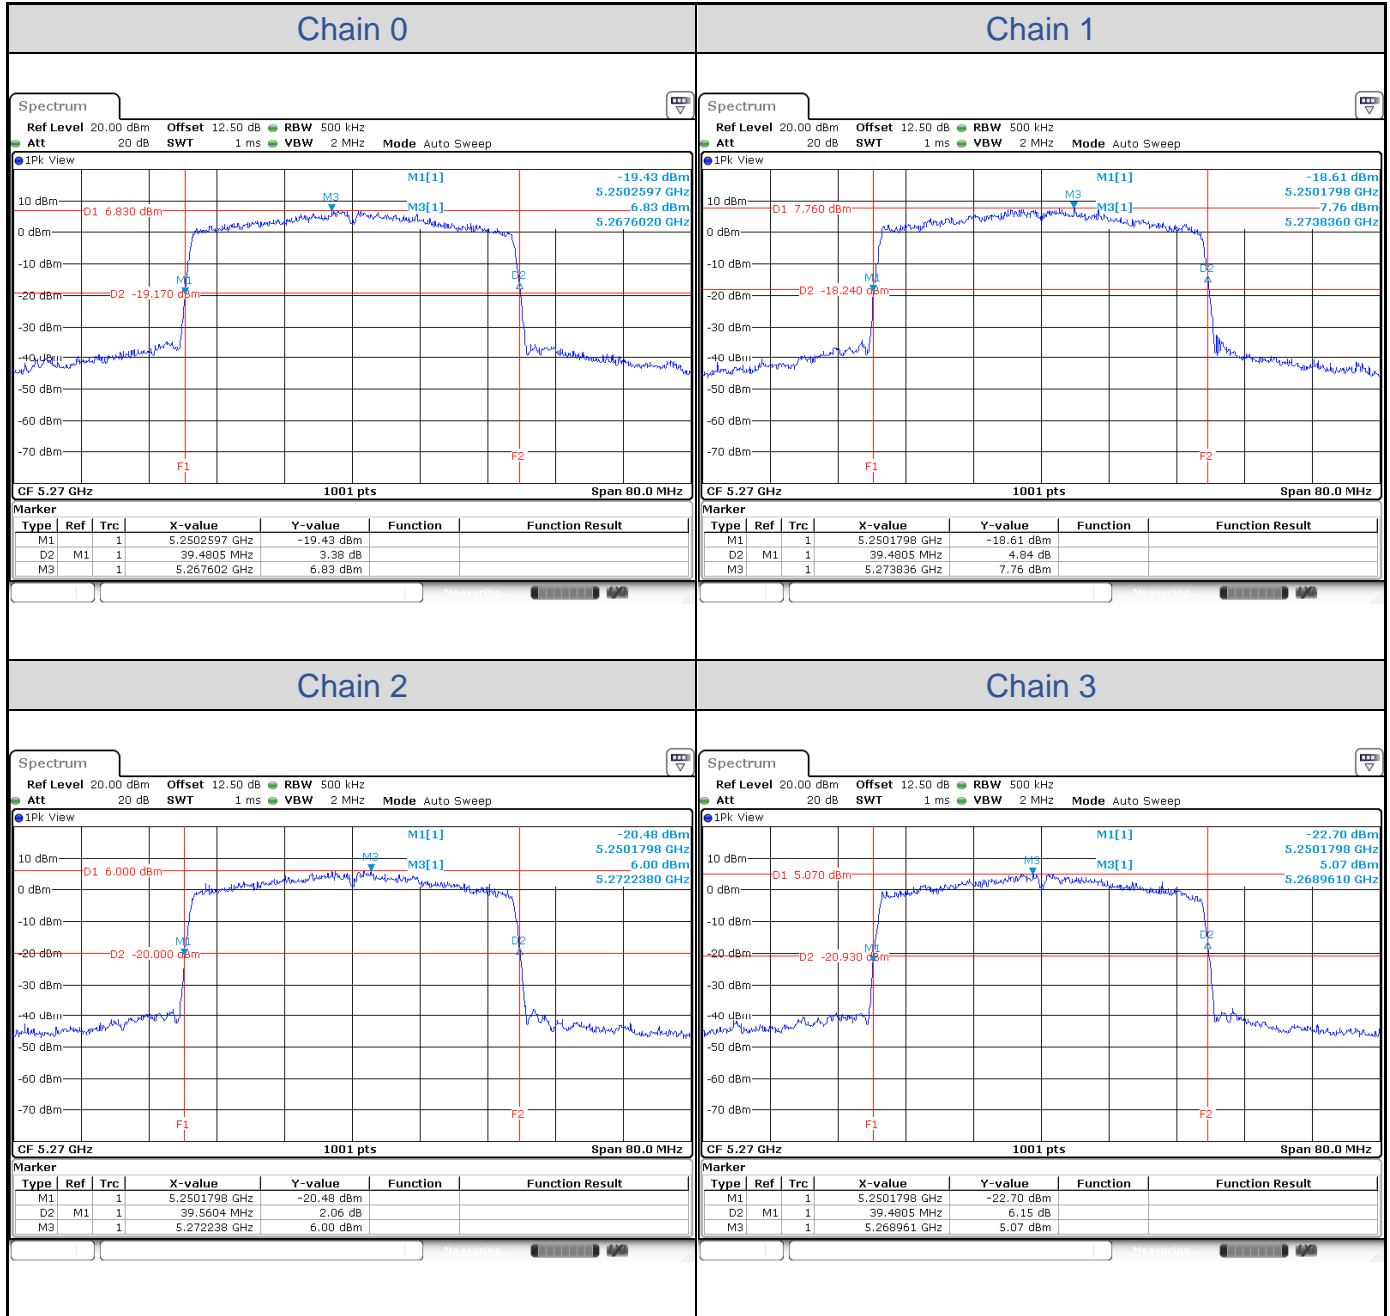

802.11ax HE40-Channel 54