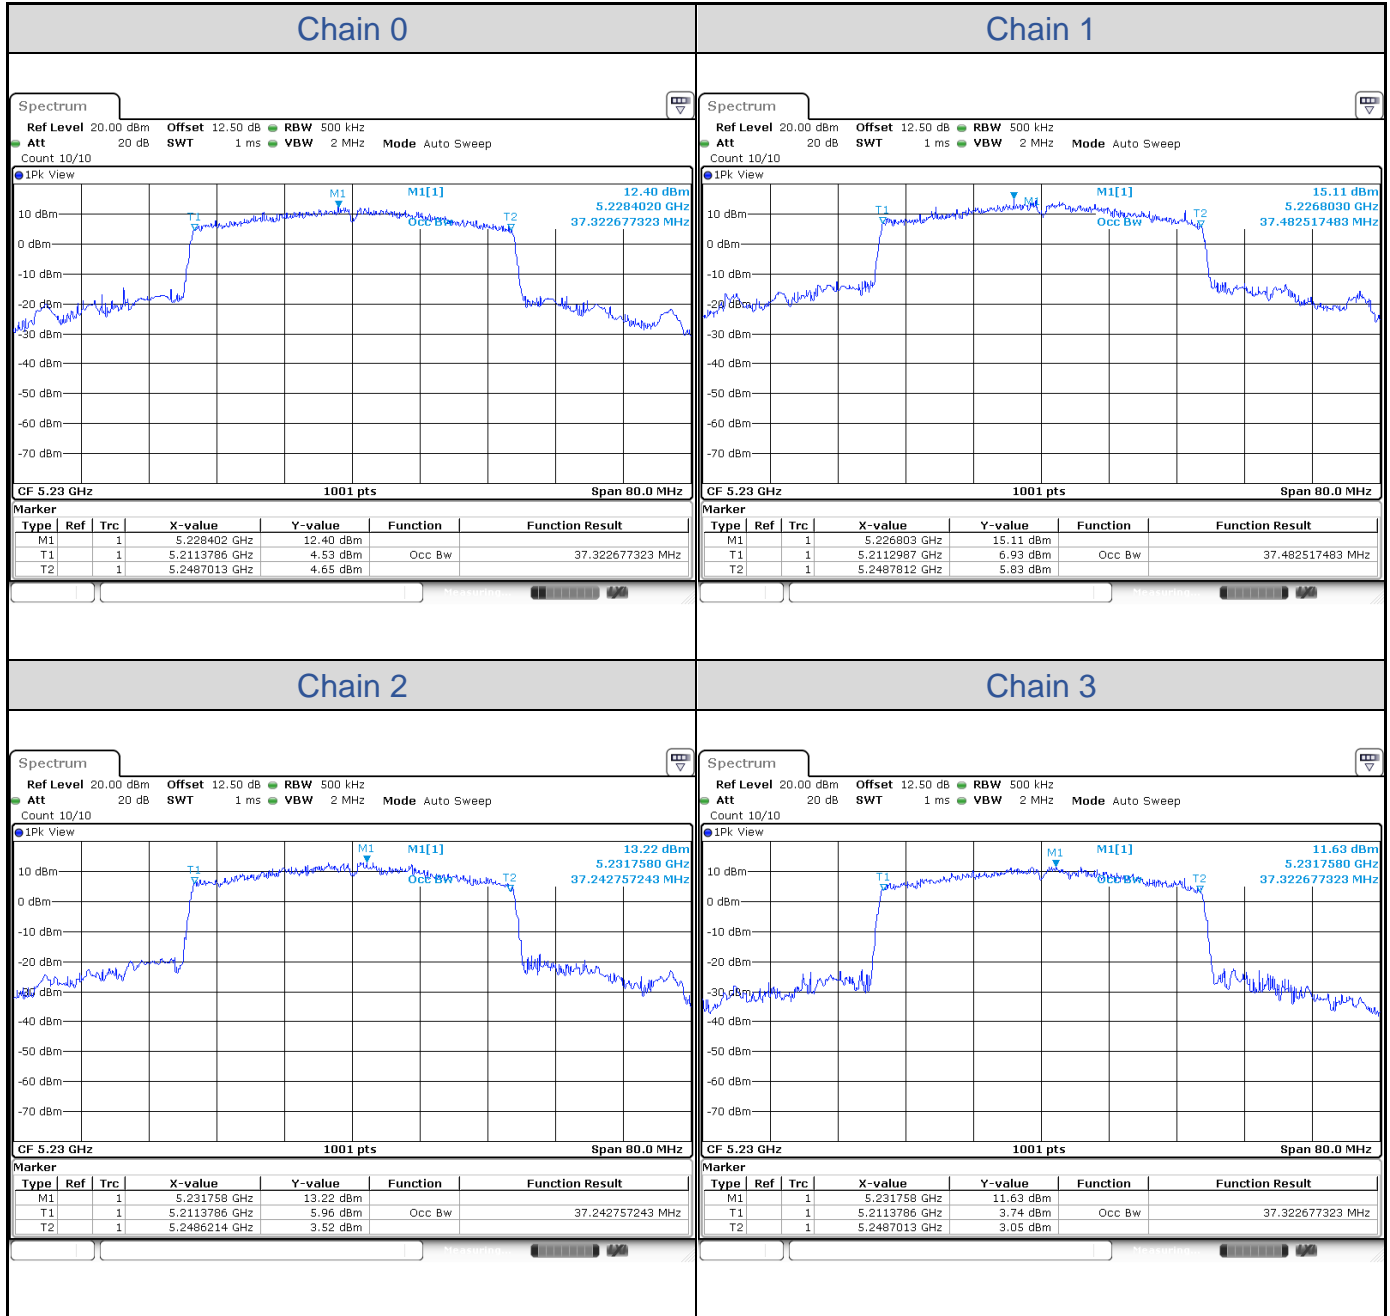

802.11ax HE40-Channel 46