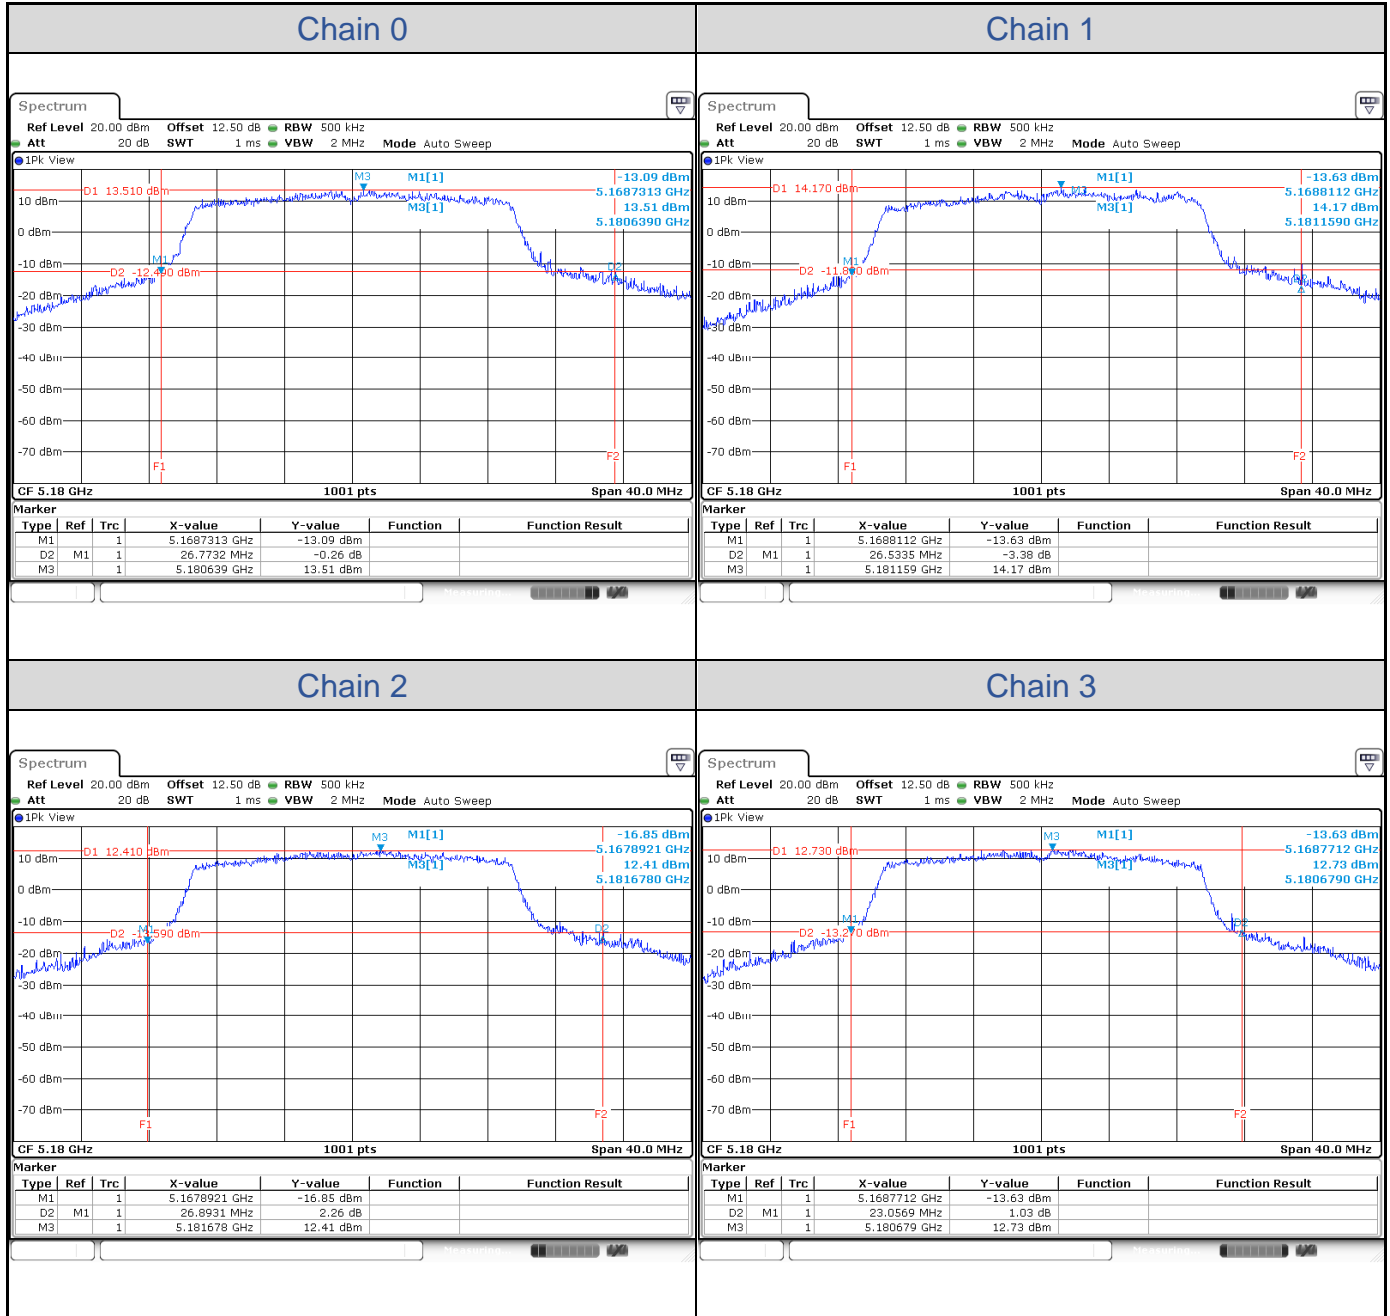

802.11ax HE20

Band	Channel	Frequency (MHz)	26 dB Bandwidth (MHz)			
			Chain 0	Chain 1	Chain 2	Chain 3
U-NII-1	36	5180	26.77	26.53	26.89	23.06
	40	5200	26.69	26.57	24.46	25.09
	48	5240	20.30	20.22	20.26	20.18
U-NII-2A	52	5260	22.70	21.94	22.22	22.02
	60	5300	24.02	25.37	24.50	24.26
	64	5320	26.81	25.17	26.69	23.22
U-NII-2C	100	5500	23.10	26.69	25.77	25.02
	116	5580	22.54	21.74	21.86	22.22
	140	5700	23.46	22.90	24.54	23.78

802.11ax HE20-Channel 36