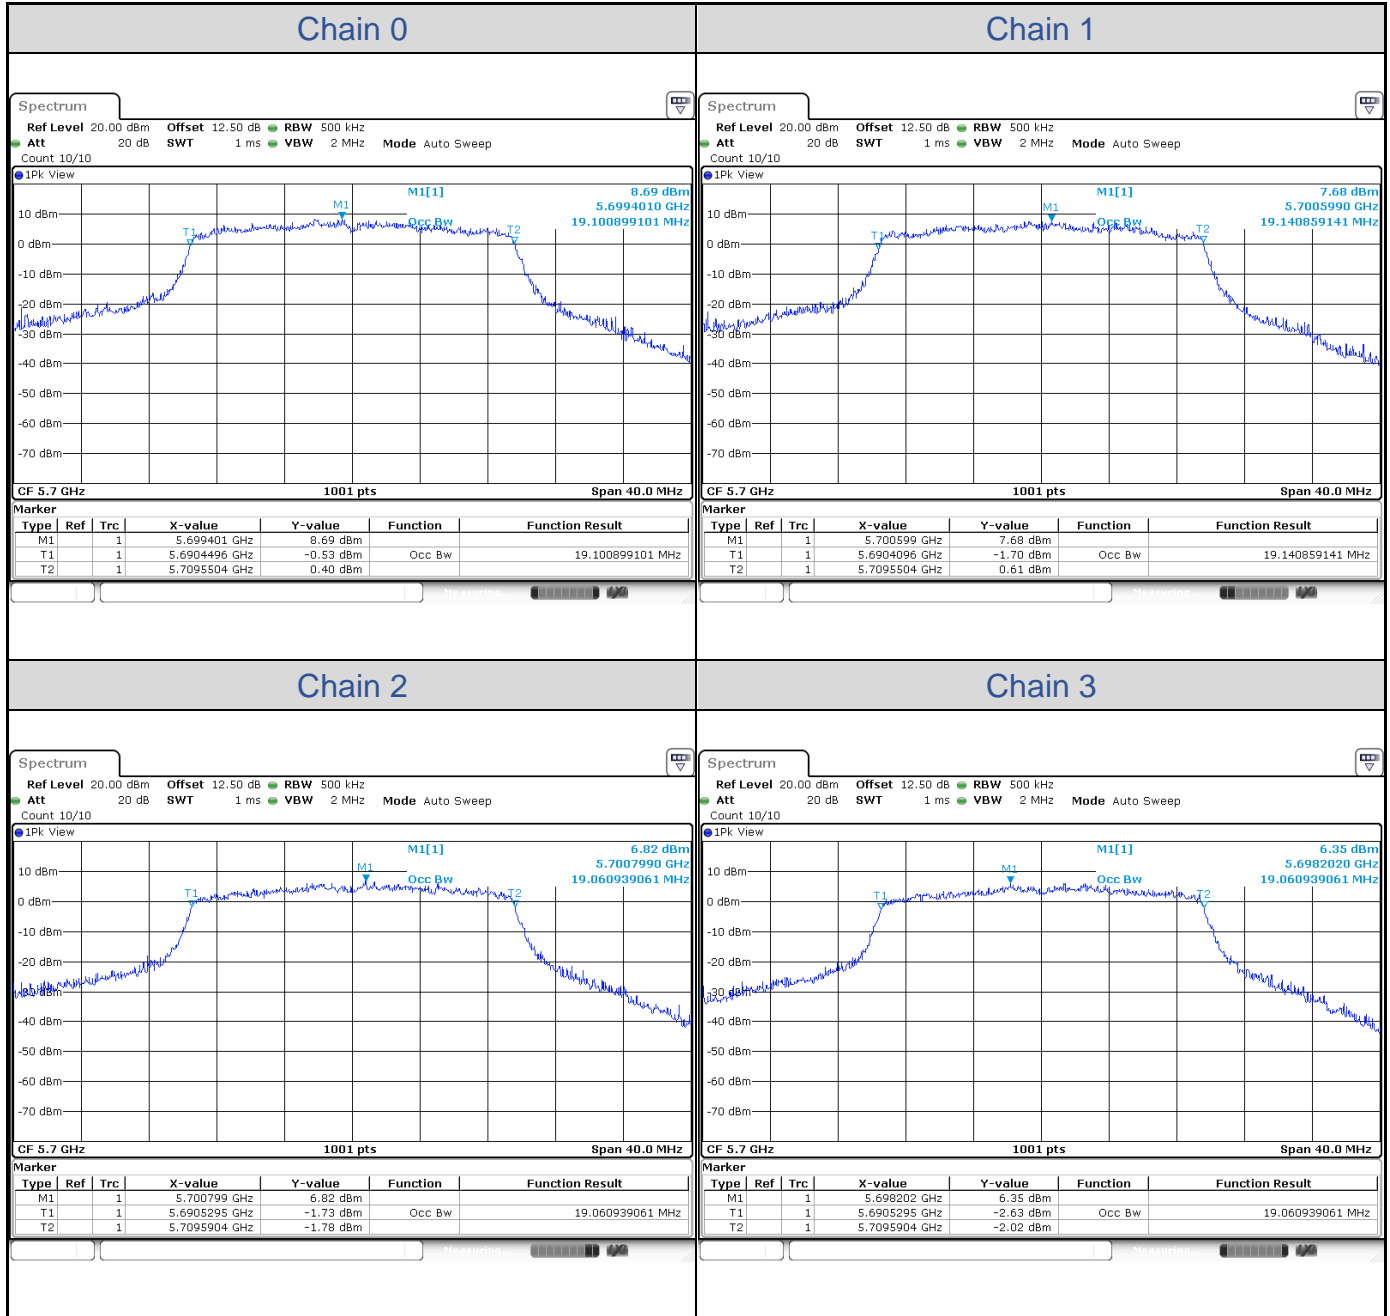

802.11ax HE20-Channel 140