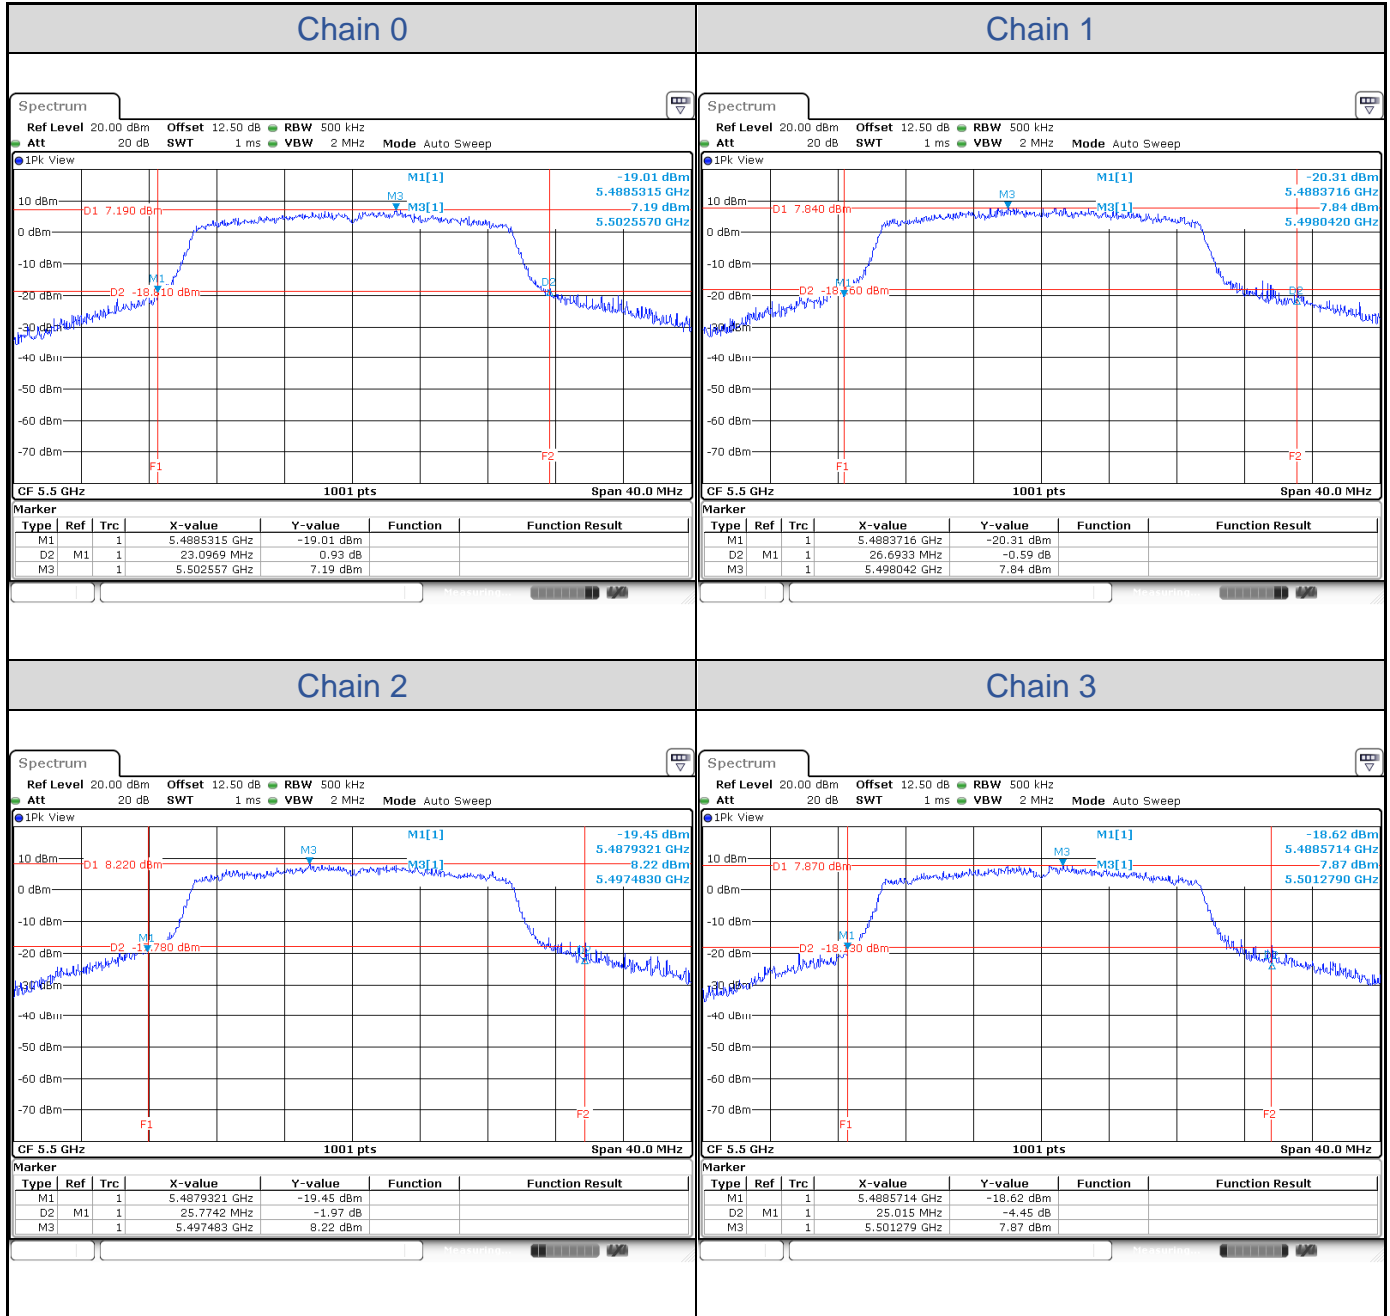

802.11ax HE20-Channel 36

802.11ax HE20-Channel 40

802.11ax HE20-Channel 48

802.11ax HE20-Channel 52

802.11ax HE20-Channel 60

802.11ax HE20-Channel 64

802.11ax HE20-Channel 100

802.11ax HE20-Channel 116