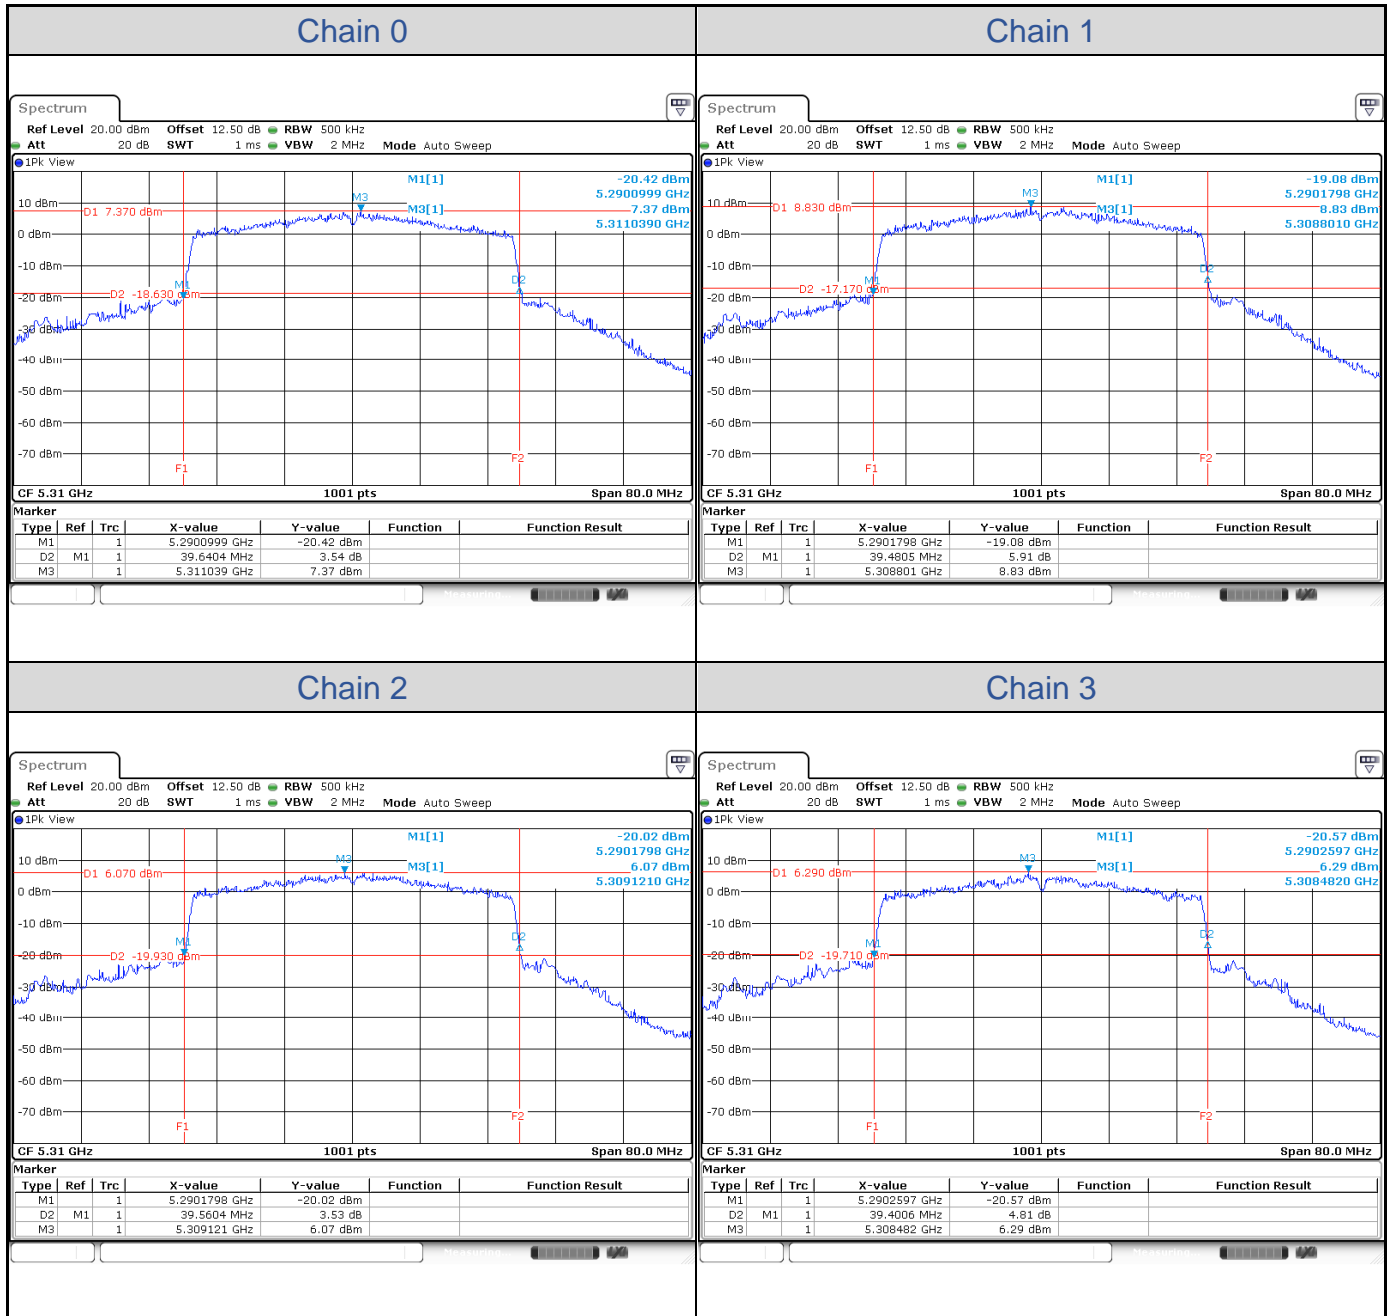

802.11ax HE40-Channel 62