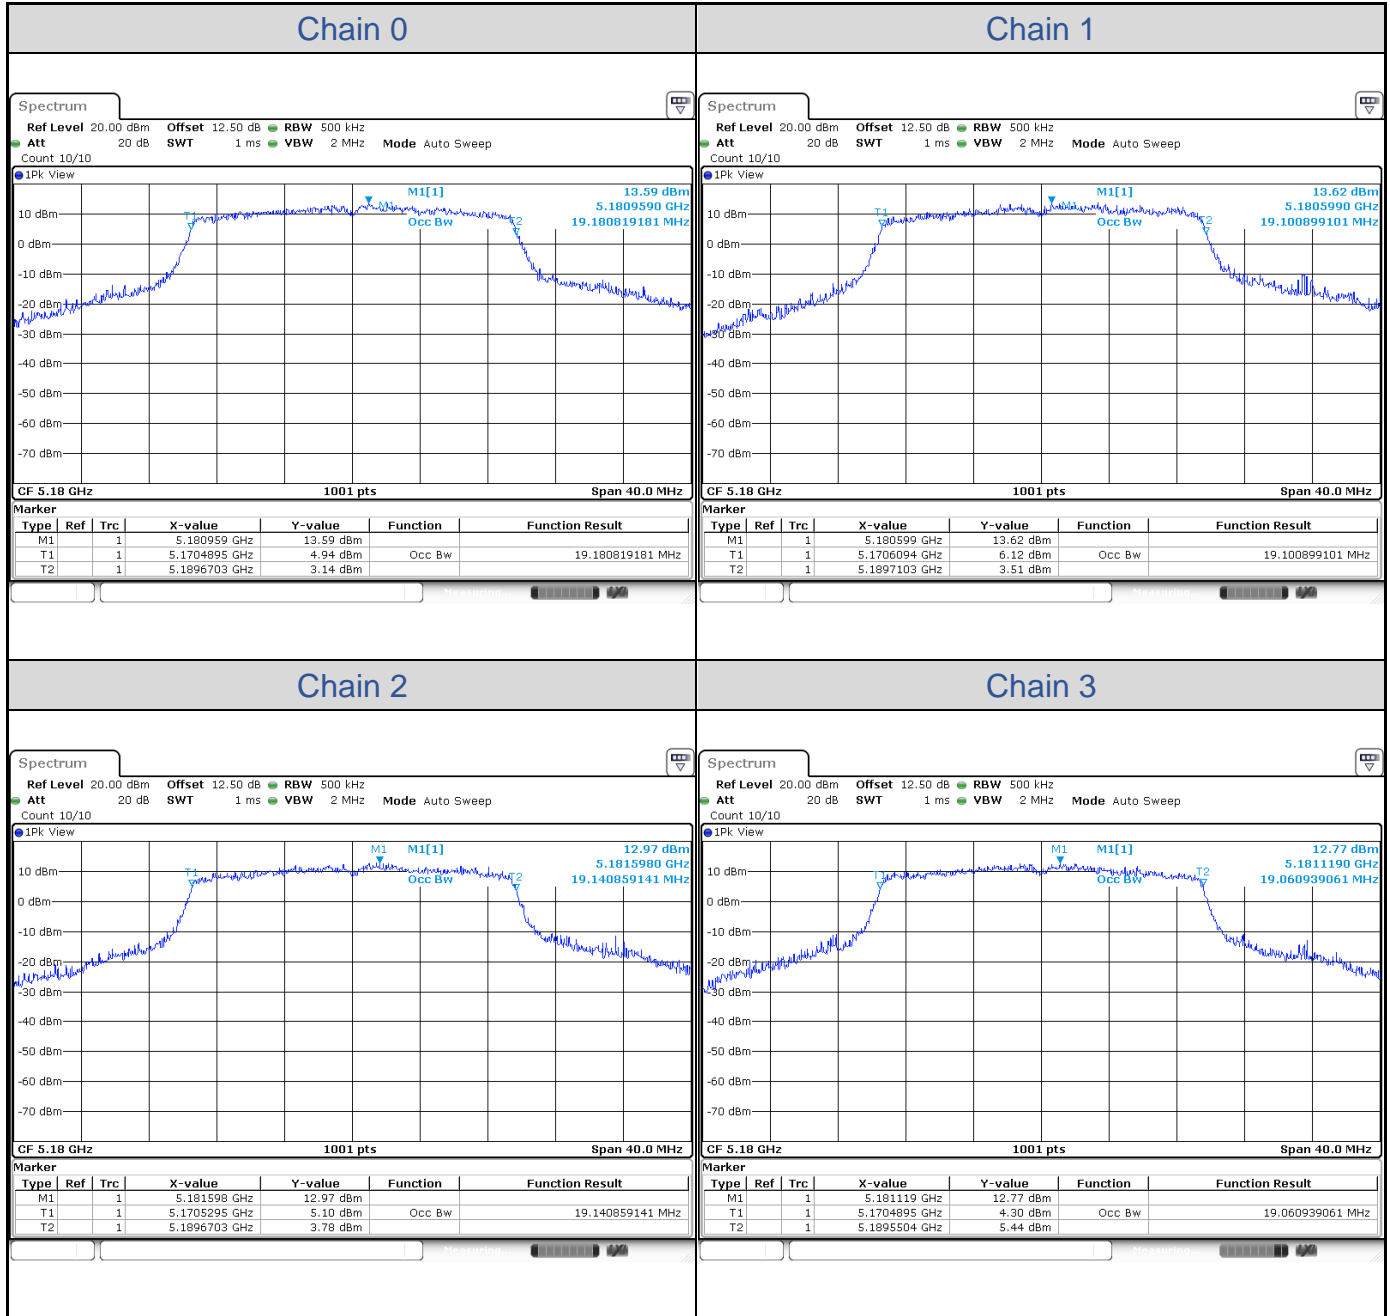

802.11a-Channel 140

802.11a-Channel 149

802.11a-Channel 157

802.11a-Channel 165

802.11ax HE20

Band	Channel	Frequency (MHz)	99% Bandwidth (MHz)			
			Chain 0	Chain 1	Chain 2	Chain 3
U-NII-1	36	5180	19.18	19.10	19.14	19.06
	40	5200	19.18	19.10	19.14	19.06
	48	5240	18.94	18.86	18.82	18.82
U-NII-2A	52	5260	19.06	18.98	18.94	18.94
	60	5300	19.18	19.10	19.06	19.06
	64	5320	19.14	19.06	19.10	19.10
U-NII-2C	100	5500	19.02	19.14	19.10	19.06
	116	5580	18.98	19.02	18.94	18.98
	140	5700	19.10	19.14	19.06	19.06
U-NII-3	149	5745	19.10	19.10	19.10	19.14
	157	5785	19.02	19.02	19.06	19.02
	165	5825	19.14	19.14	19.14	19.10

802.11ax HE20-Channel 36

802.11ax HE20-Channel 40

802.11ax HE20-Channel 48

802.11ax HE20-Channel 52

802.11ax HE20-Channel 60

802.11ax HE20-Channel 64

802.11ax HE20-Channel 100

802.11ax HE20-Channel 116