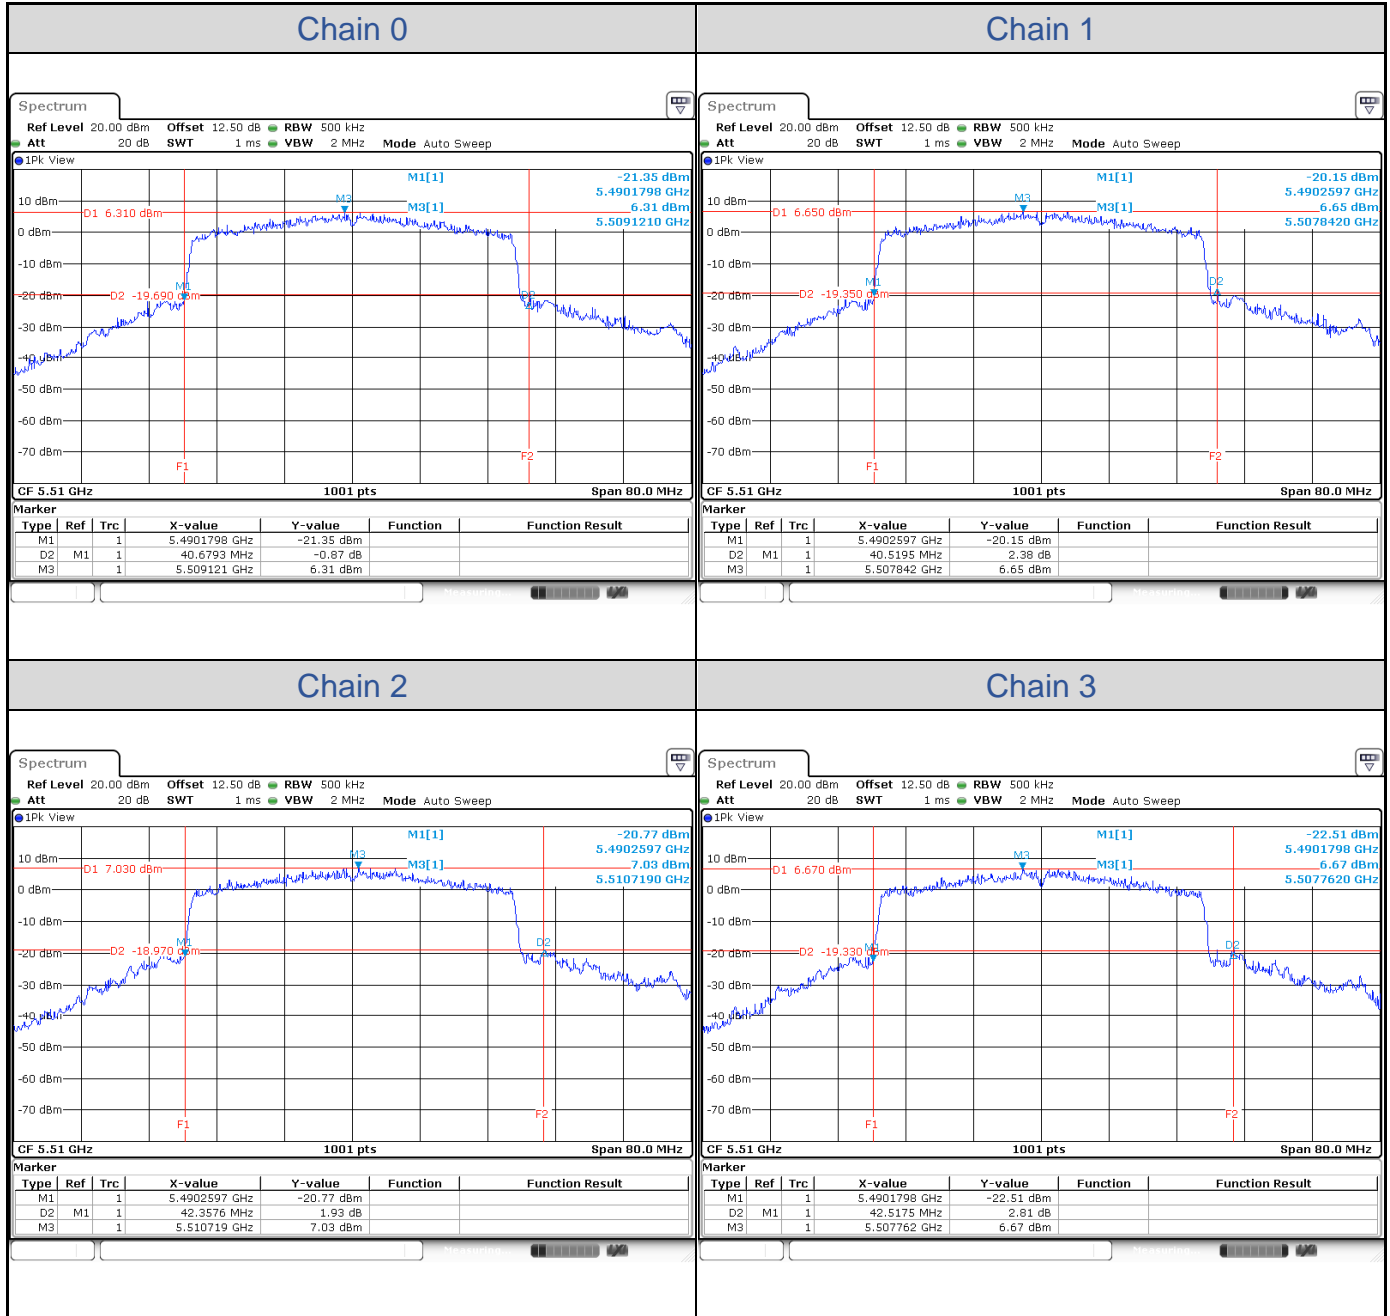

802.11ax HE40-Channel 102