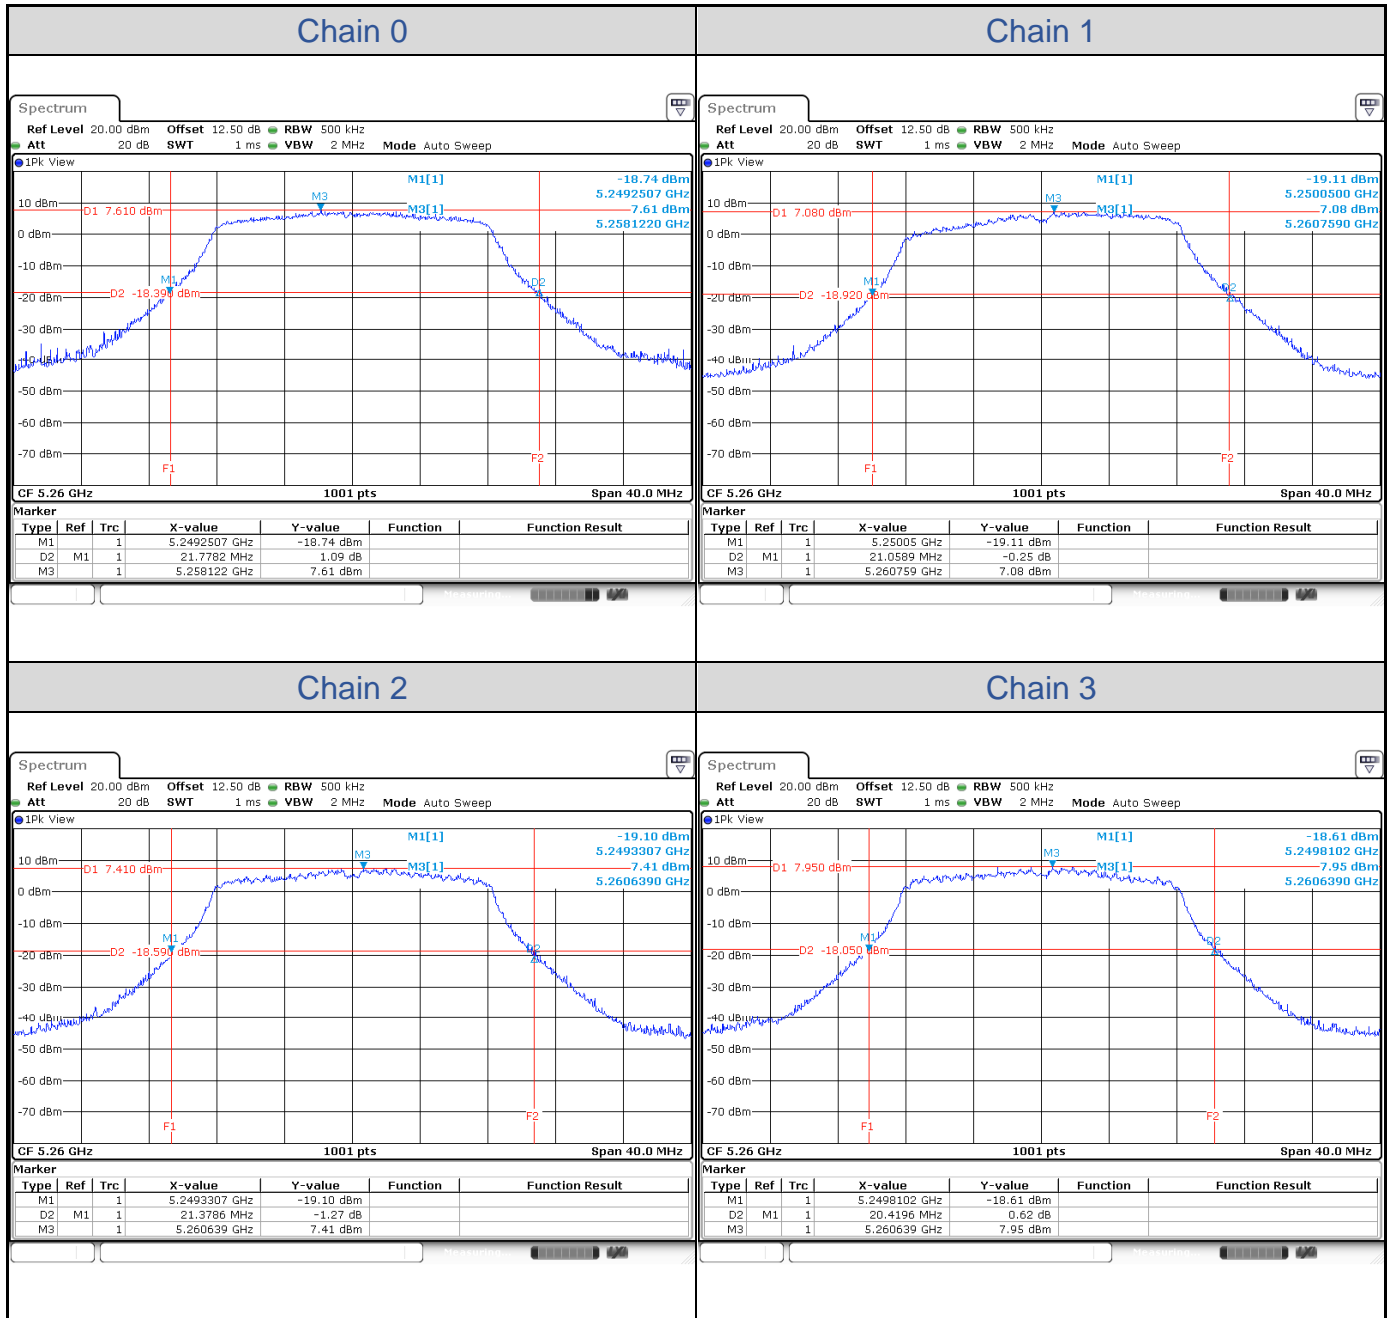

802.11a-Channel 52