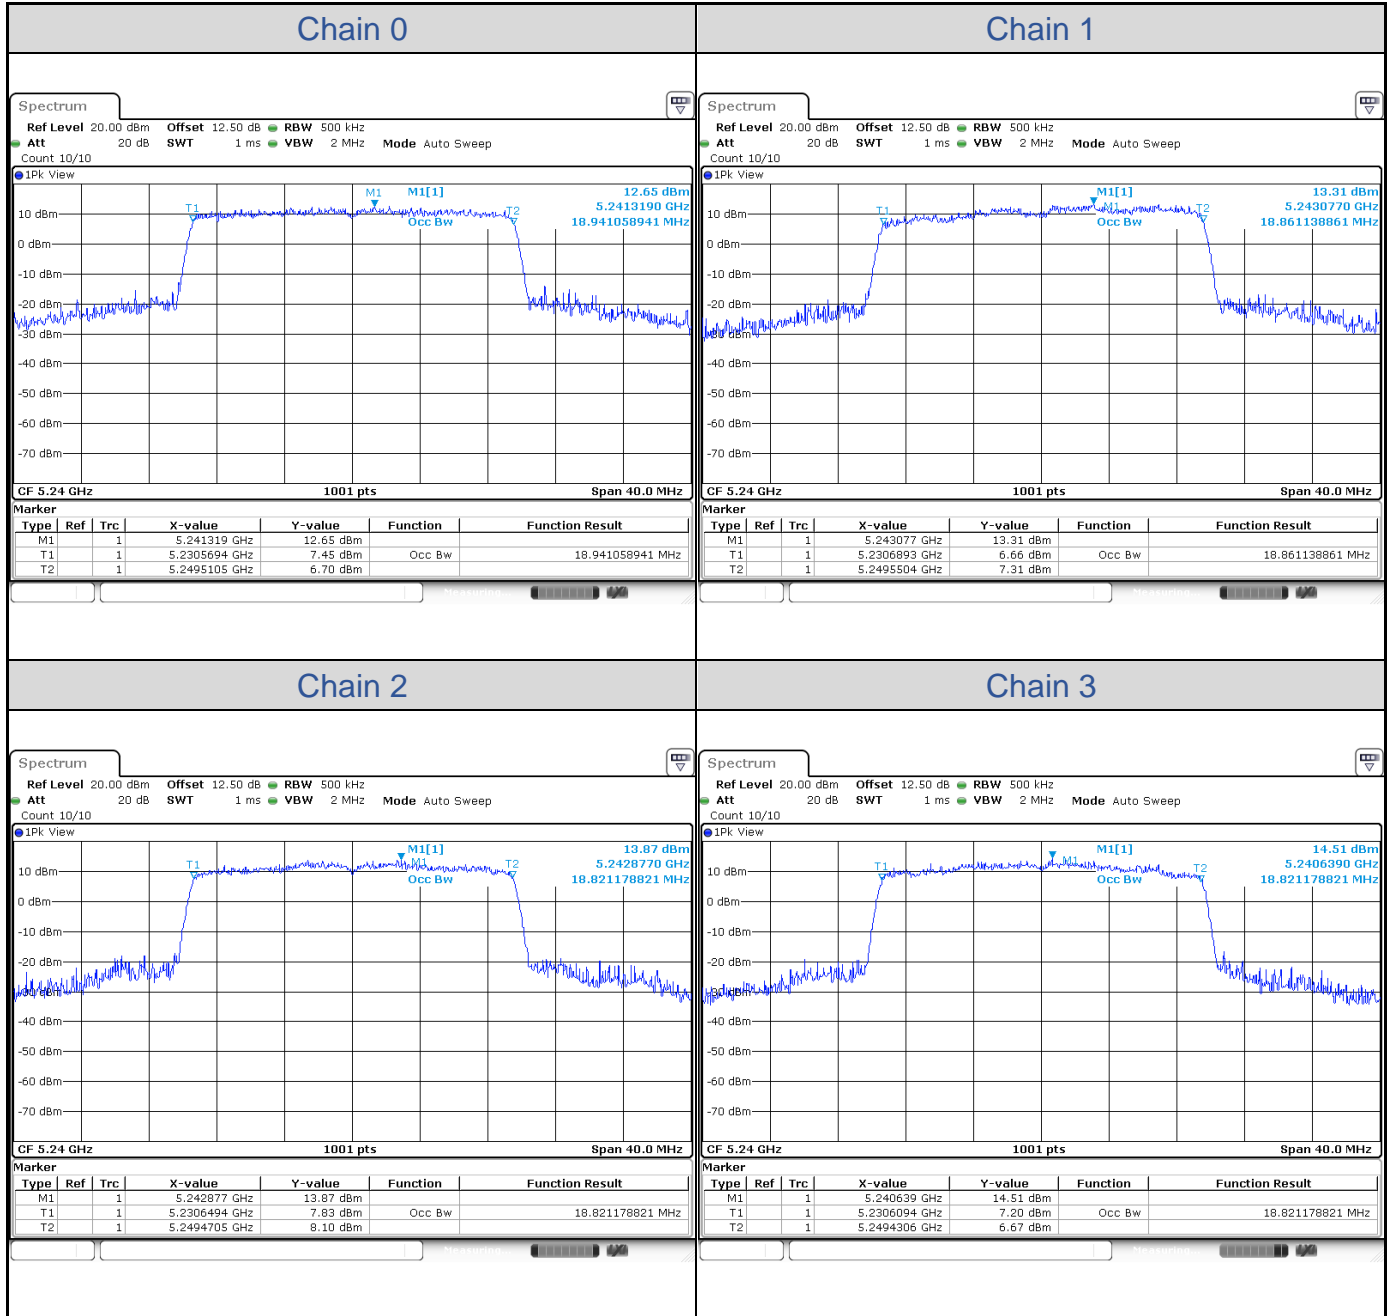

802.11a-Channel 140

802.11a-Channel 149

802.11a-Channel 157

802.11a-Channel 165

802.11ax HE20

Band	Channel	Frequency (MHz)	99% Bandwidth (MHz)			
			Chain 0	Chain 1	Chain 2	Chain 3
U-NII-1	36	5180	19.18	19.10	19.14	19.06
	40	5200	19.18	19.10	19.14	19.06
	48	5240	18.94	18.86	18.82	18.82
U-NII-2A	52	5260	19.06	18.98	18.94	18.94
	60	5300	19.18	19.10	19.06	19.06
	64	5320	19.14	19.06	19.10	19.10
U-NII-2C	100	5500	19.02	19.14	19.10	19.06
	116	5580	18.98	19.02	18.94	18.98
	140	5700	19.10	19.14	19.06	19.06
U-NII-3	149	5745	19.10	19.10	19.10	19.14
	157	5785	19.02	19.02	19.06	19.02
	165	5825	19.14	19.14	19.14	19.10

802.11ax HE20-Channel 36

802.11ax HE20-Channel 40

802.11ax HE20-Channel 48

802.11ax HE20-Channel 52

802.11ax HE20-Channel 60

802.11ax HE20-Channel 64

802.11ax HE20-Channel 100

802.11ax HE20-Channel 116