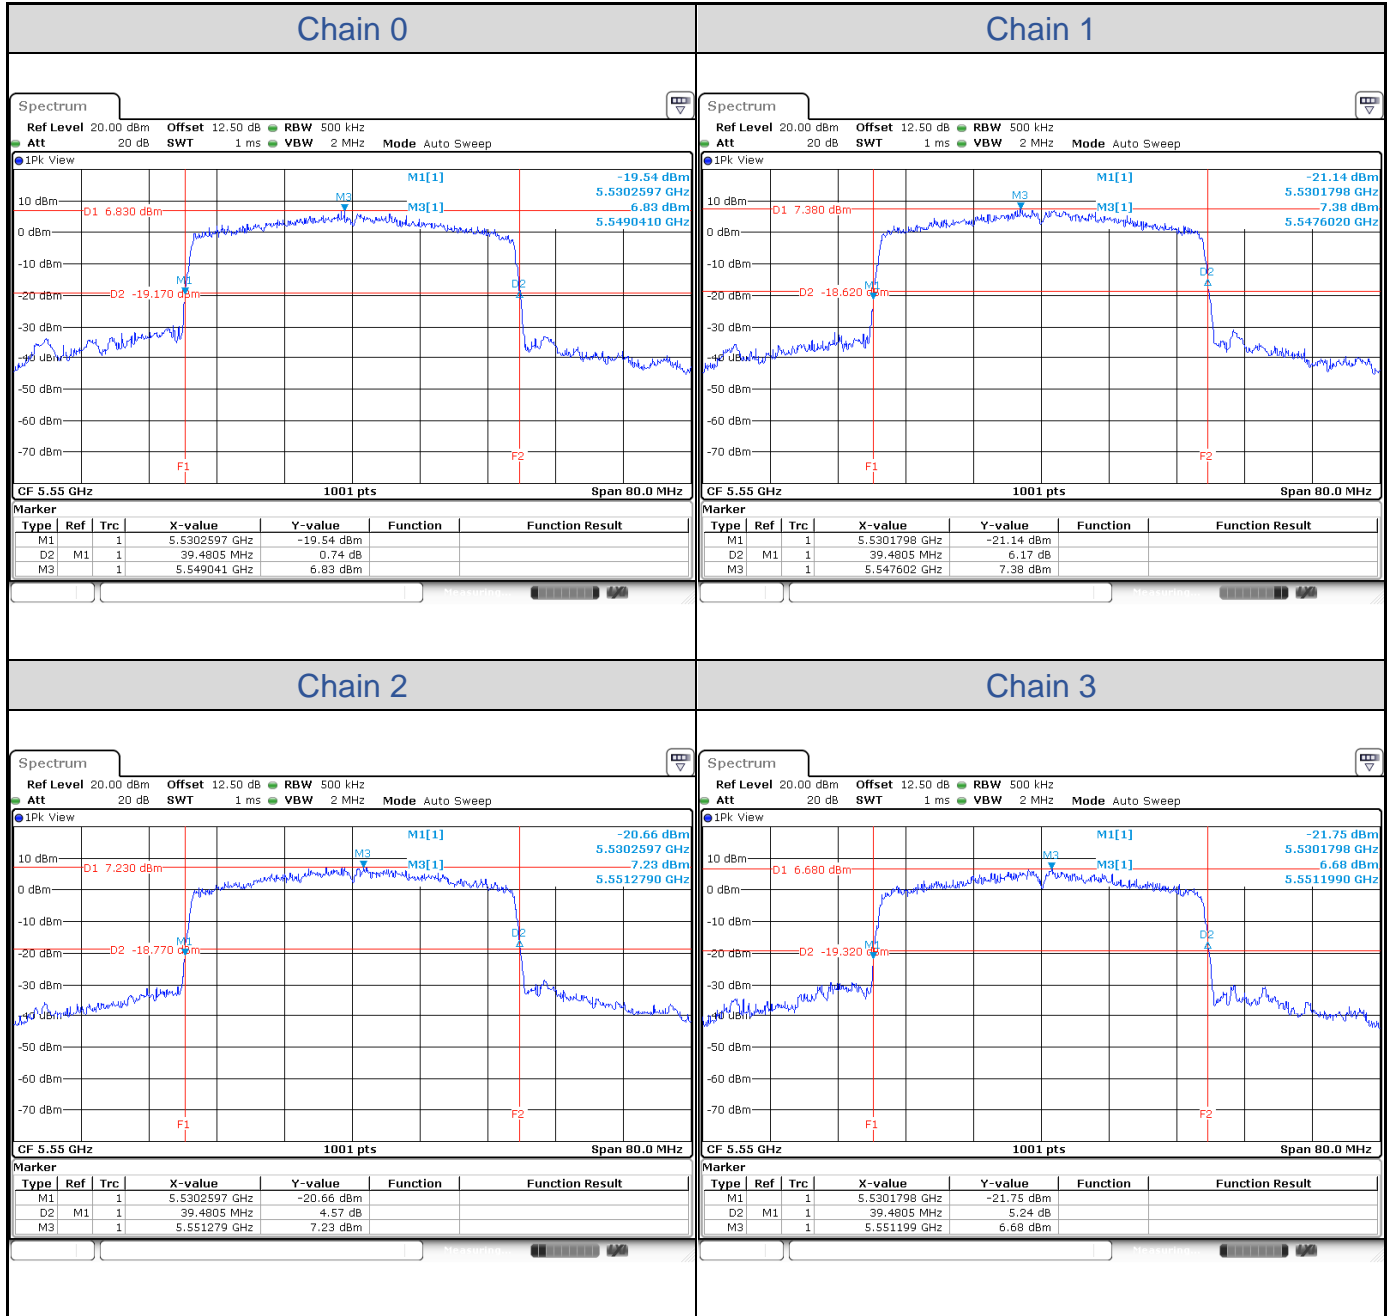

802.11ax HE40-Channel 110