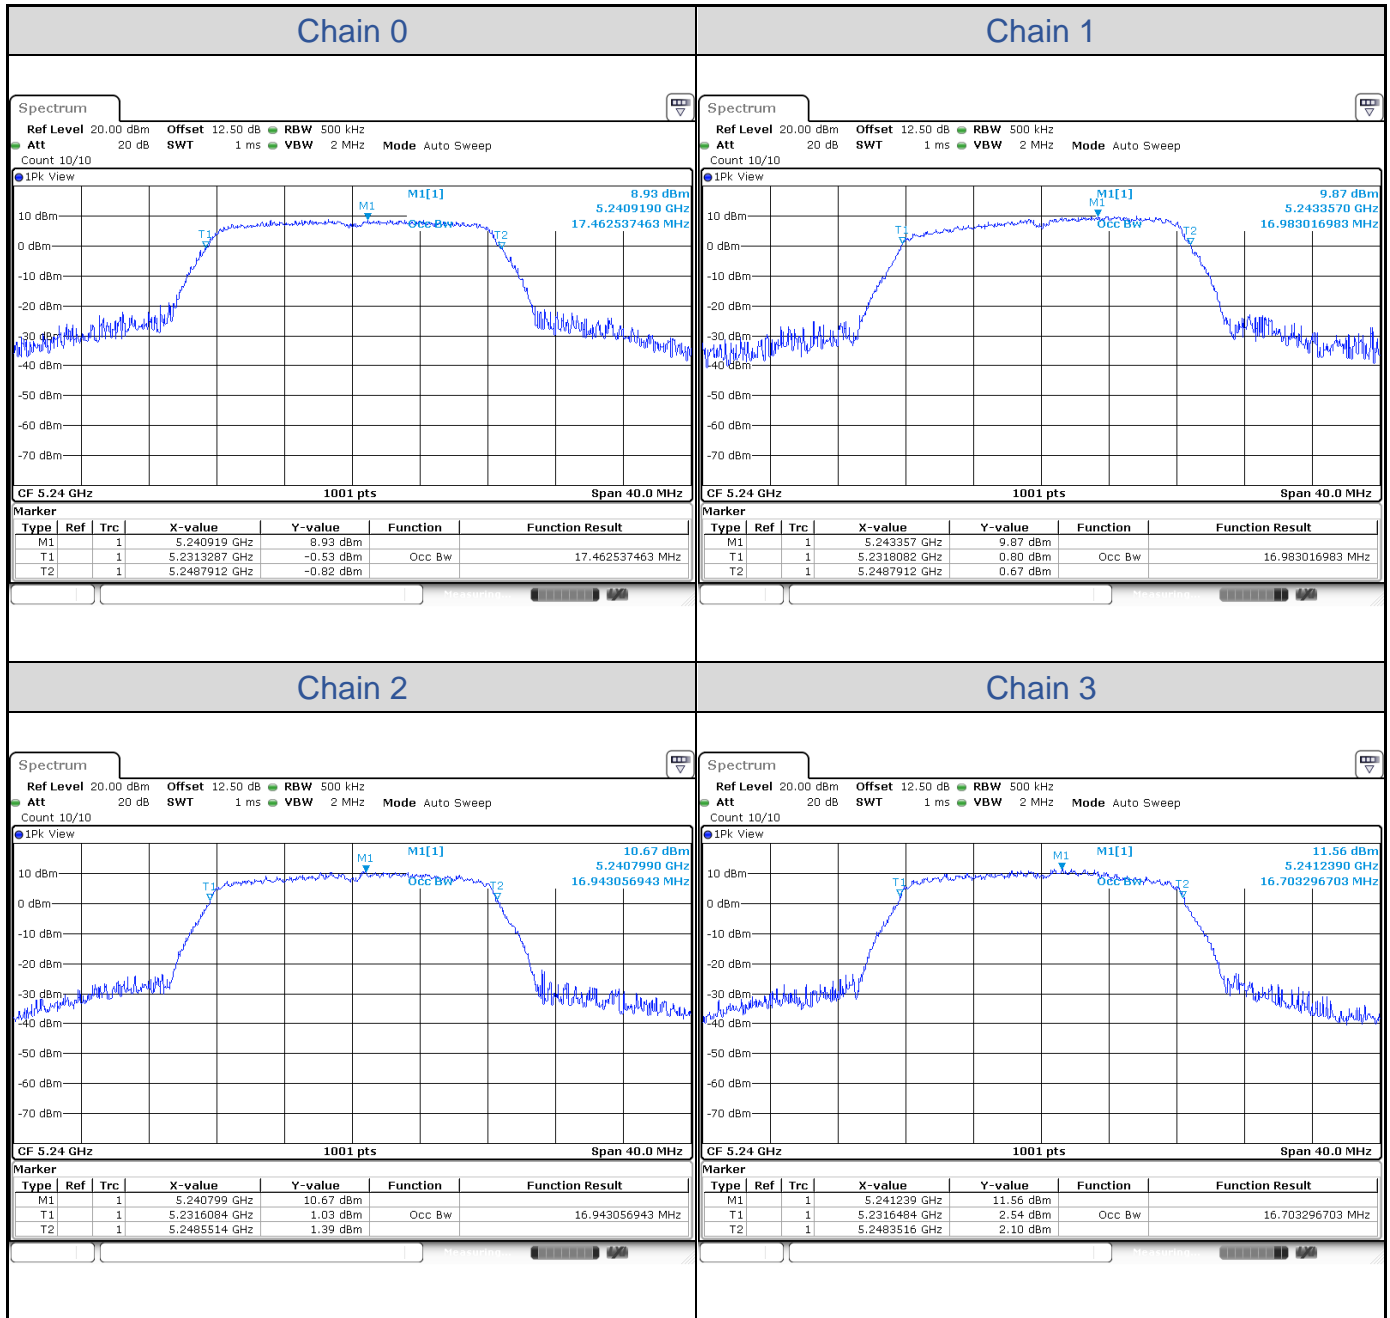

802.11ax HE160-Channel 50

802.11ax HE160-Channel 114

Test Result of 99% Occupied Bandwidth
802.11a

Band	Channel	Frequency (MHz)	99% Bandwidth (MHz)			
			Chain 0	Chain 1	Chain 2	Chain 3
U-NII-1	36	5180	17.38	17.14	17.14	16.82
	40	5200	17.42	17.10	17.06	16.86
	48	5240	17.46	16.98	16.94	16.70
U-NII-2A	52	5260	17.02	16.82	16.78	16.62
	60	5300	17.34	17.06	17.06	16.90
	64	5320	17.30	17.10	17.02	16.86
U-NII-2C	100	5500	17.14	17.14	17.14	16.90
	116	5580	16.94	16.82	16.86	16.66
	140	5700	17.14	17.10	17.10	16.90
U-NII-3	149	5745	17.22	17.10	16.94	17.06
	157	5785	17.02	16.90	16.78	16.74
	165	5825	17.22	17.14	17.14	17.26

802.11a-Channel 36

802.11a-Channel 40

802.11a-Channel 48

802.11a-Channel 52

802.11a-Channel 60

802.11a-Channel 64

802.11a-Channel 100

802.11a-Channel 116