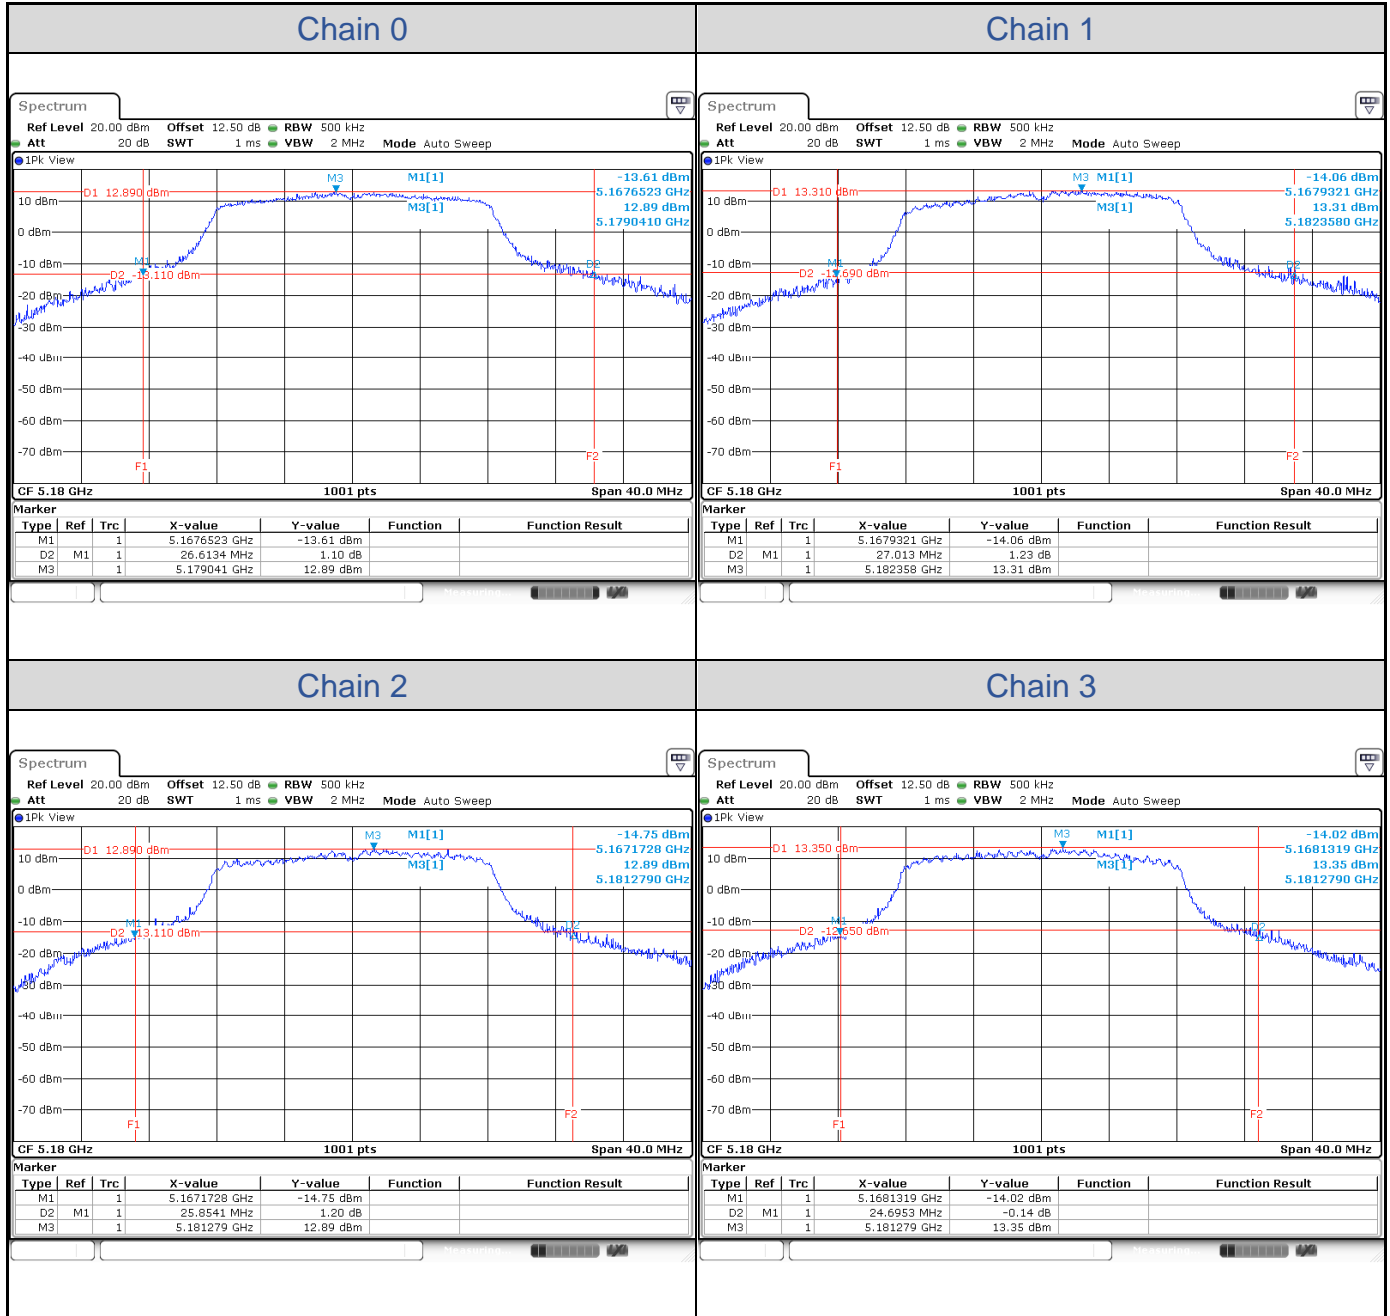

Appendix A: Test Results of Conducted Test_CDD

Test Result of 26 dB Bandwidth

802.11a

Band	Channel	Frequency (MHz)	26 dB Bandwidth (MHz)			
			Chain 0	Chain 1	Chain 2	Chain 3
U-NII-1	36	5180	26.61	27.01	25.85	24.70
	40	5200	28.65	25.61	26.41	24.70
	48	5240	20.62	20.22	20.30	20.06
U-NII-2A	52	5260	21.78	21.06	21.38	20.42
	60	5300	27.85	26.45	25.61	24.34
	64	5320	27.13	25.49	25.29	24.22
U-NII-2C	100	5500	27.89	27.61	27.09	25.49
	116	5580	21.46	20.82	21.58	20.82
	140	5700	25.02	25.29	24.50	22.98

802.11a-Channel 36