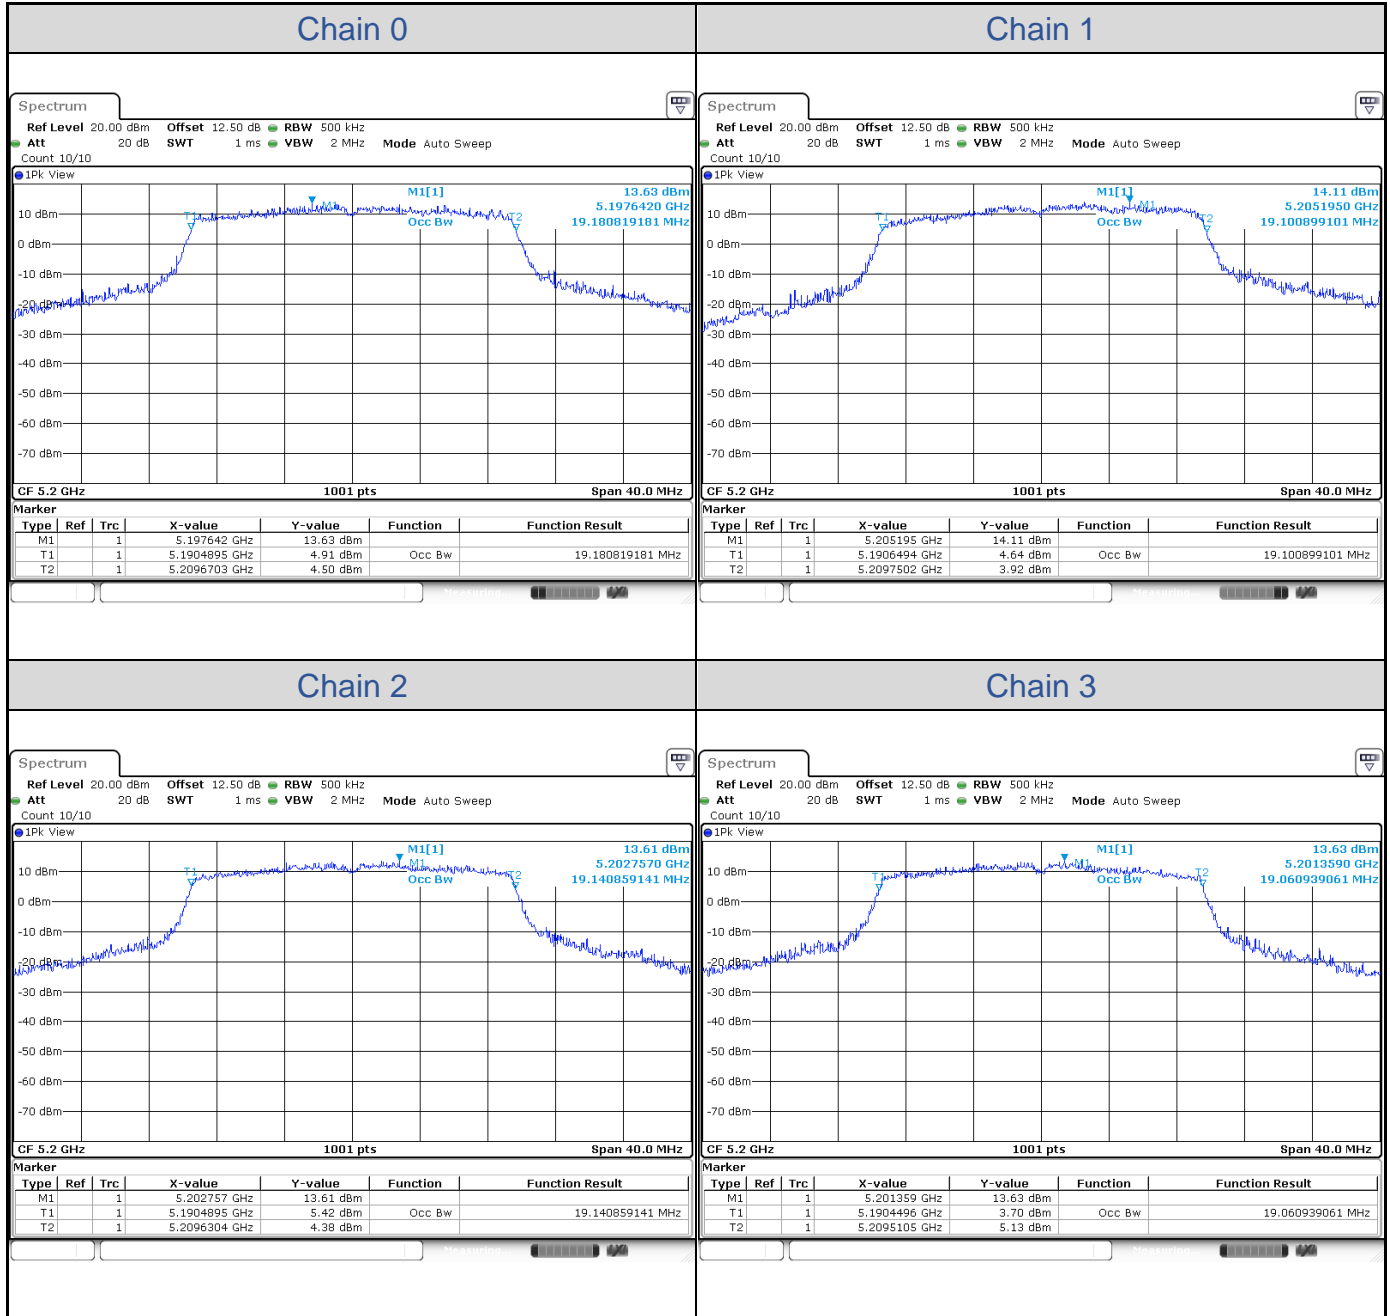

802.11ax HE20-Channel 40