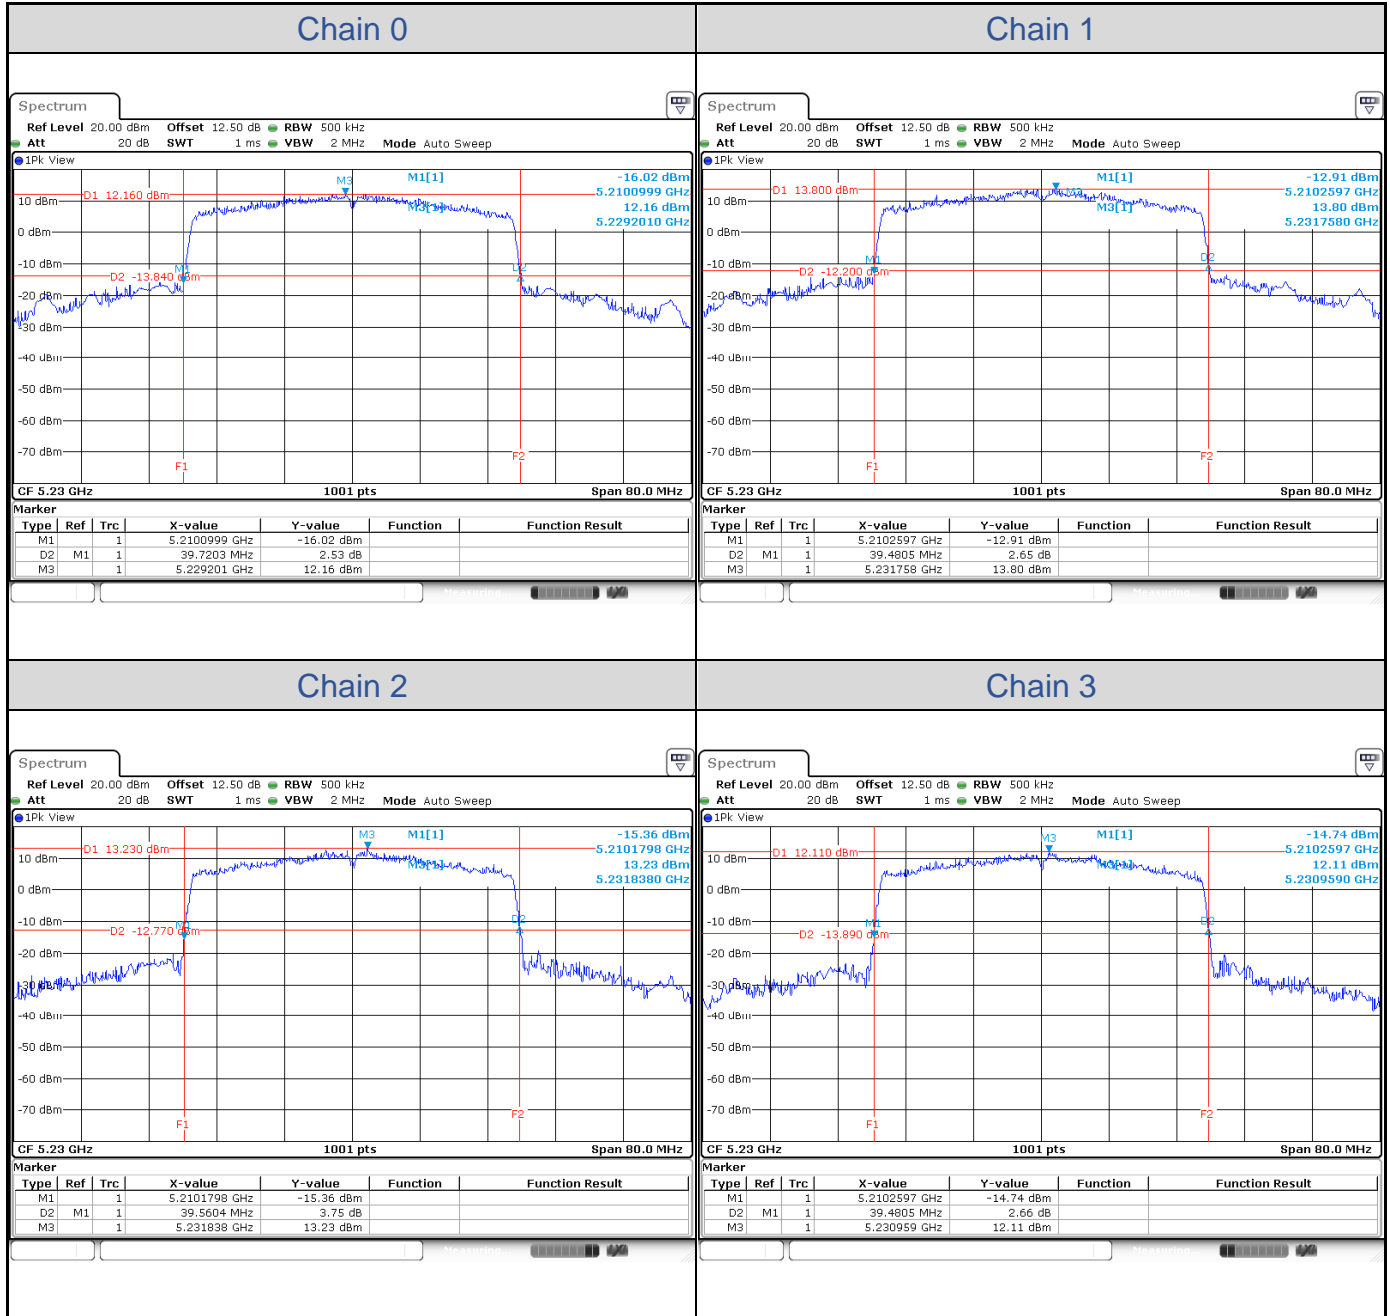

802.11ax HE40-Channel 46