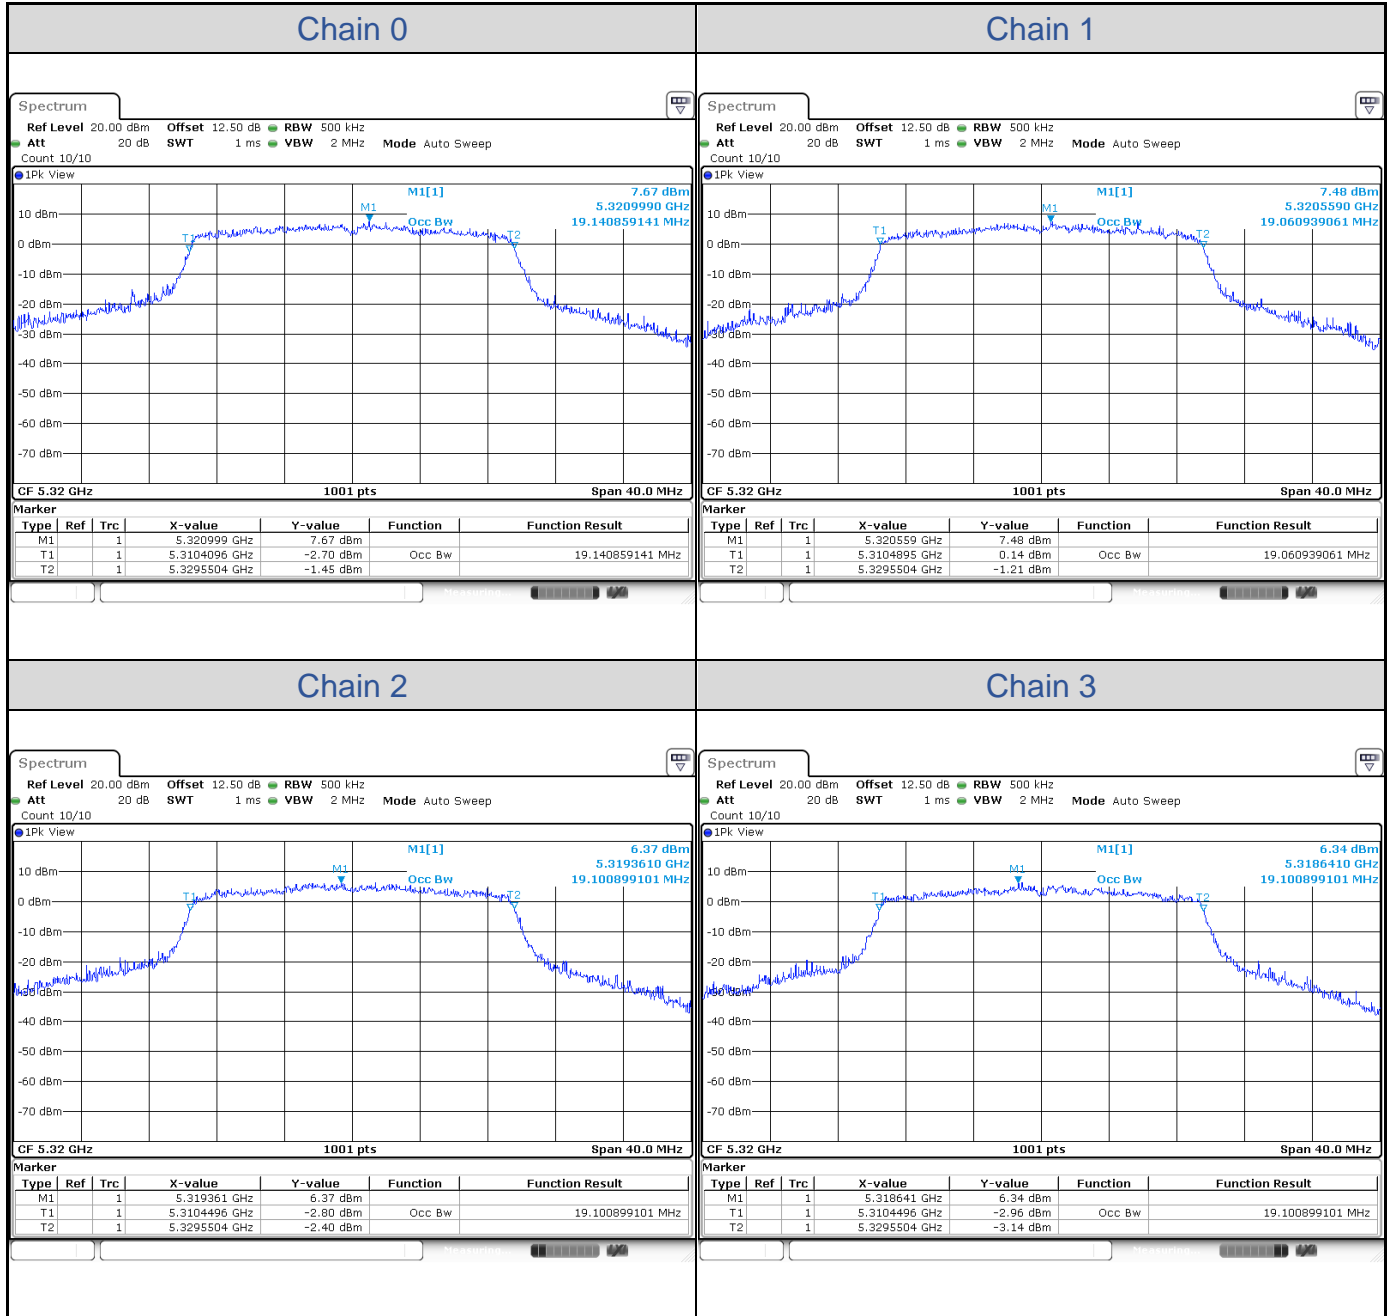

802.11a-Channel 140

802.11a-Channel 149

802.11a-Channel 157

802.11a-Channel 165

802.11ax HE20

Band	Channel	Frequency (MHz)	99% Bandwidth (MHz)			
			Chain 0	Chain 1	Chain 2	Chain 3
U-NII-1	36	5180	19.18	19.10	19.14	19.06
	40	5200	19.18	19.10	19.14	19.06
	48	5240	18.94	18.86	18.82	18.82
U-NII-2A	52	5260	19.06	18.98	18.94	18.94
	60	5300	19.18	19.10	19.06	19.06
	64	5320	19.14	19.06	19.10	19.10
U-NII-2C	100	5500	19.02	19.14	19.10	19.06
	116	5580	18.98	19.02	18.94	18.98
	140	5700	19.10	19.14	19.06	19.06
U-NII-3	149	5745	19.10	19.10	19.10	19.14
	157	5785	19.02	19.02	19.06	19.02
	165	5825	19.14	19.14	19.14	19.10

802.11ax HE20-Channel 36

802.11ax HE20-Channel 40

802.11ax HE20-Channel 48

802.11ax HE20-Channel 52

802.11ax HE20-Channel 60

802.11ax HE20-Channel 64

802.11ax HE20-Channel 100

802.11ax HE20-Channel 116