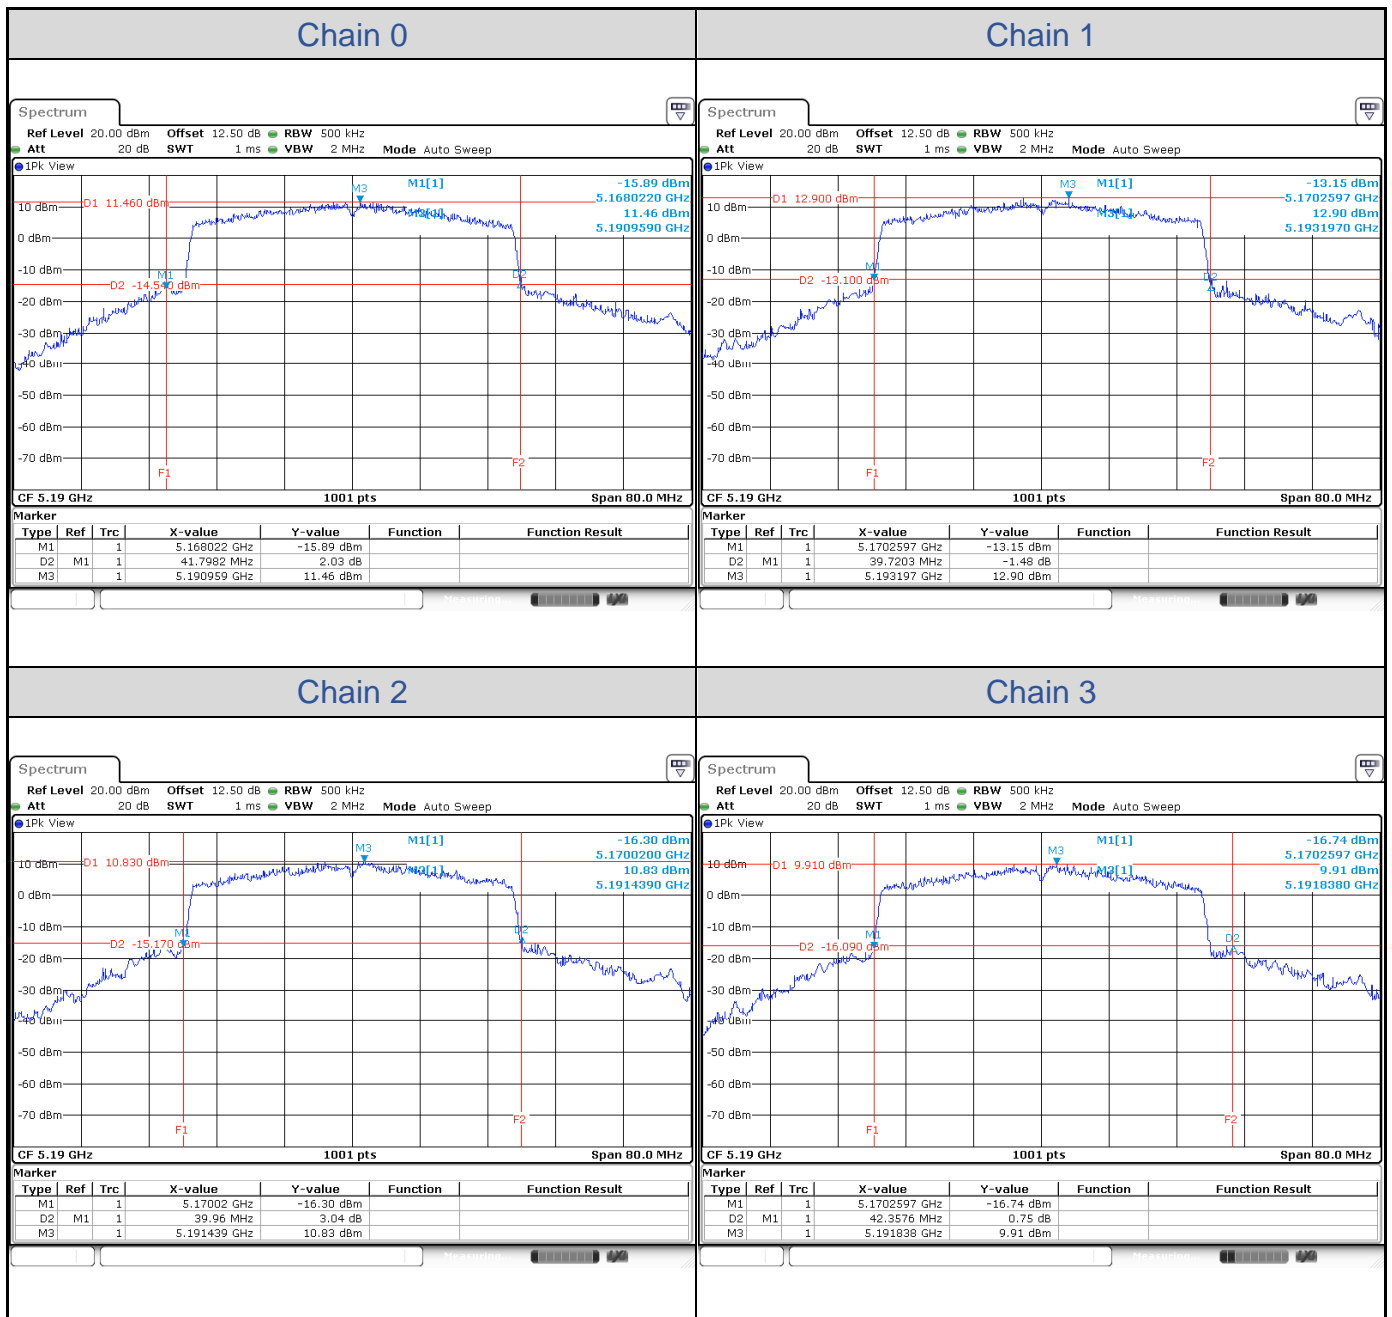

802.11ax HE40

Band	Channel	Frequency (MHz)	26 dB Bandwidth (MHz)			
			Chain 0	Chain 1	Chain 2	Chain 3
U-NII-1	38	5190	41.80	39.72	39.96	42.36
	46	5230	39.72	39.48	39.56	39.48
U-NII-2A	54	5270	39.48	39.48	39.56	39.48
	62	5310	39.64	39.48	39.56	39.40
U-NII-2C	102	5510	40.68	40.52	42.36	42.52
	110	5500	39.48	39.48	39.48	39.48
	134	5670	39.64	39.56	42.52	39.40

802.11ax HE40-Channel 38