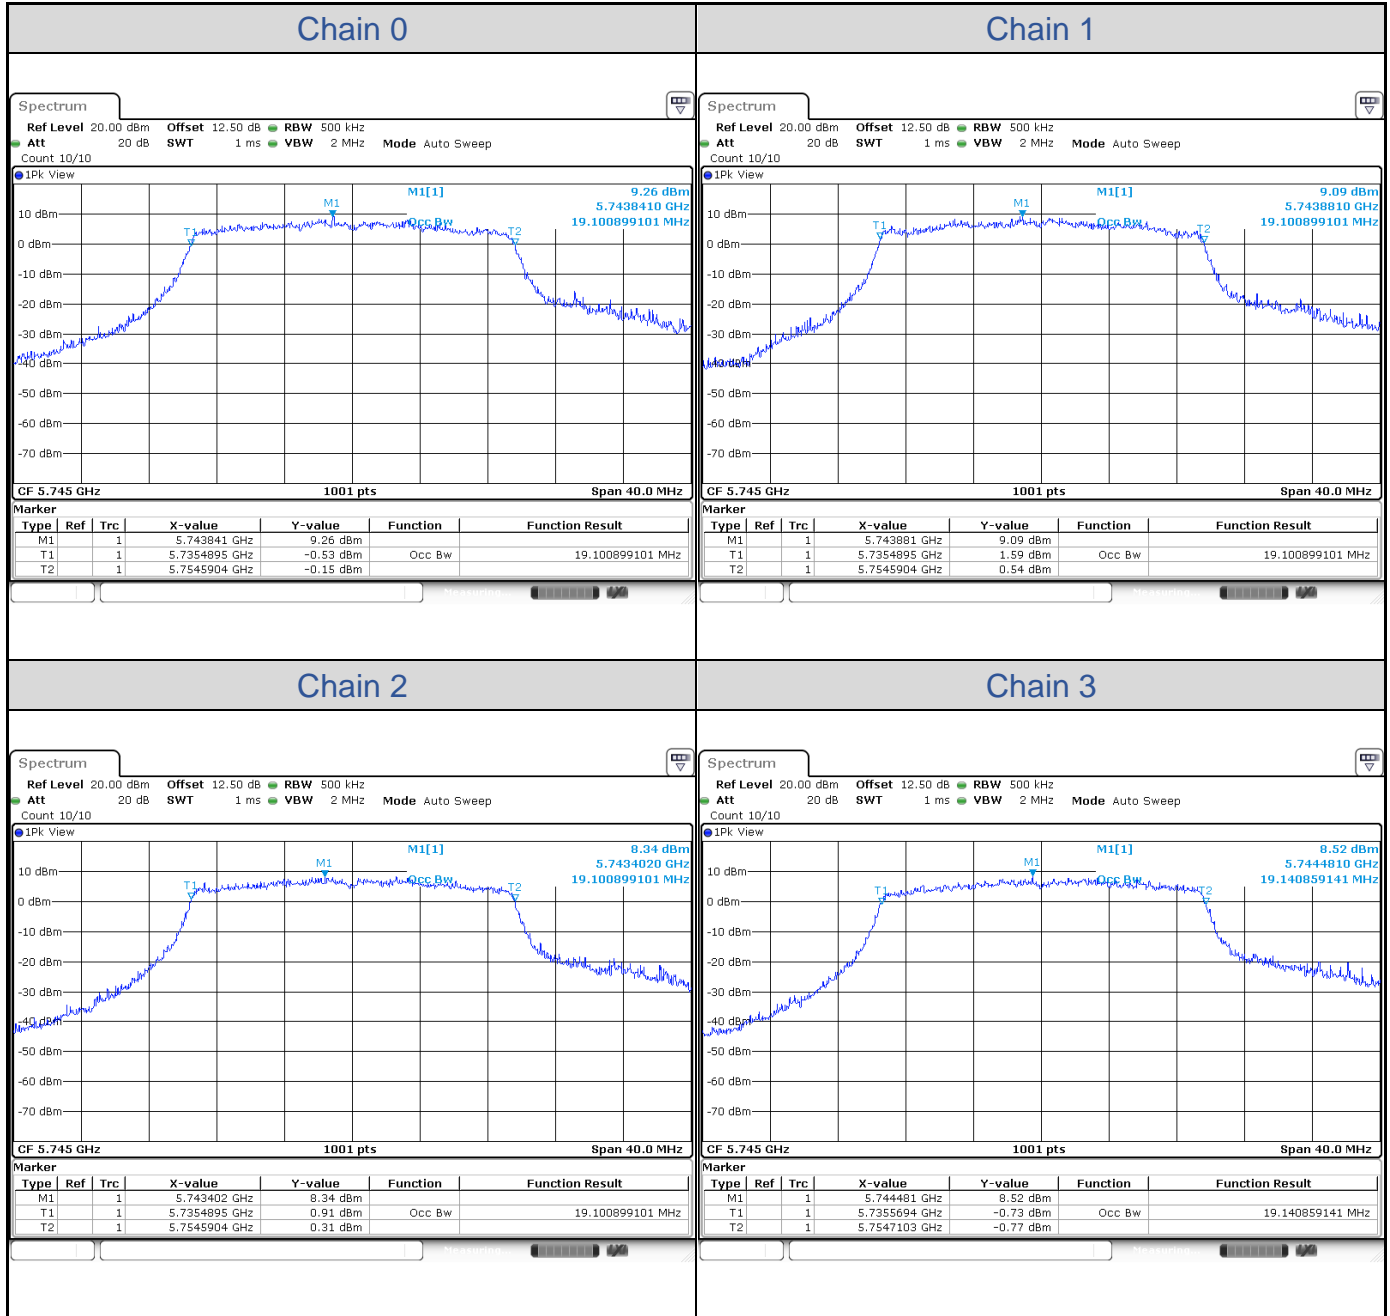

802.11ax HE20-Channel 149