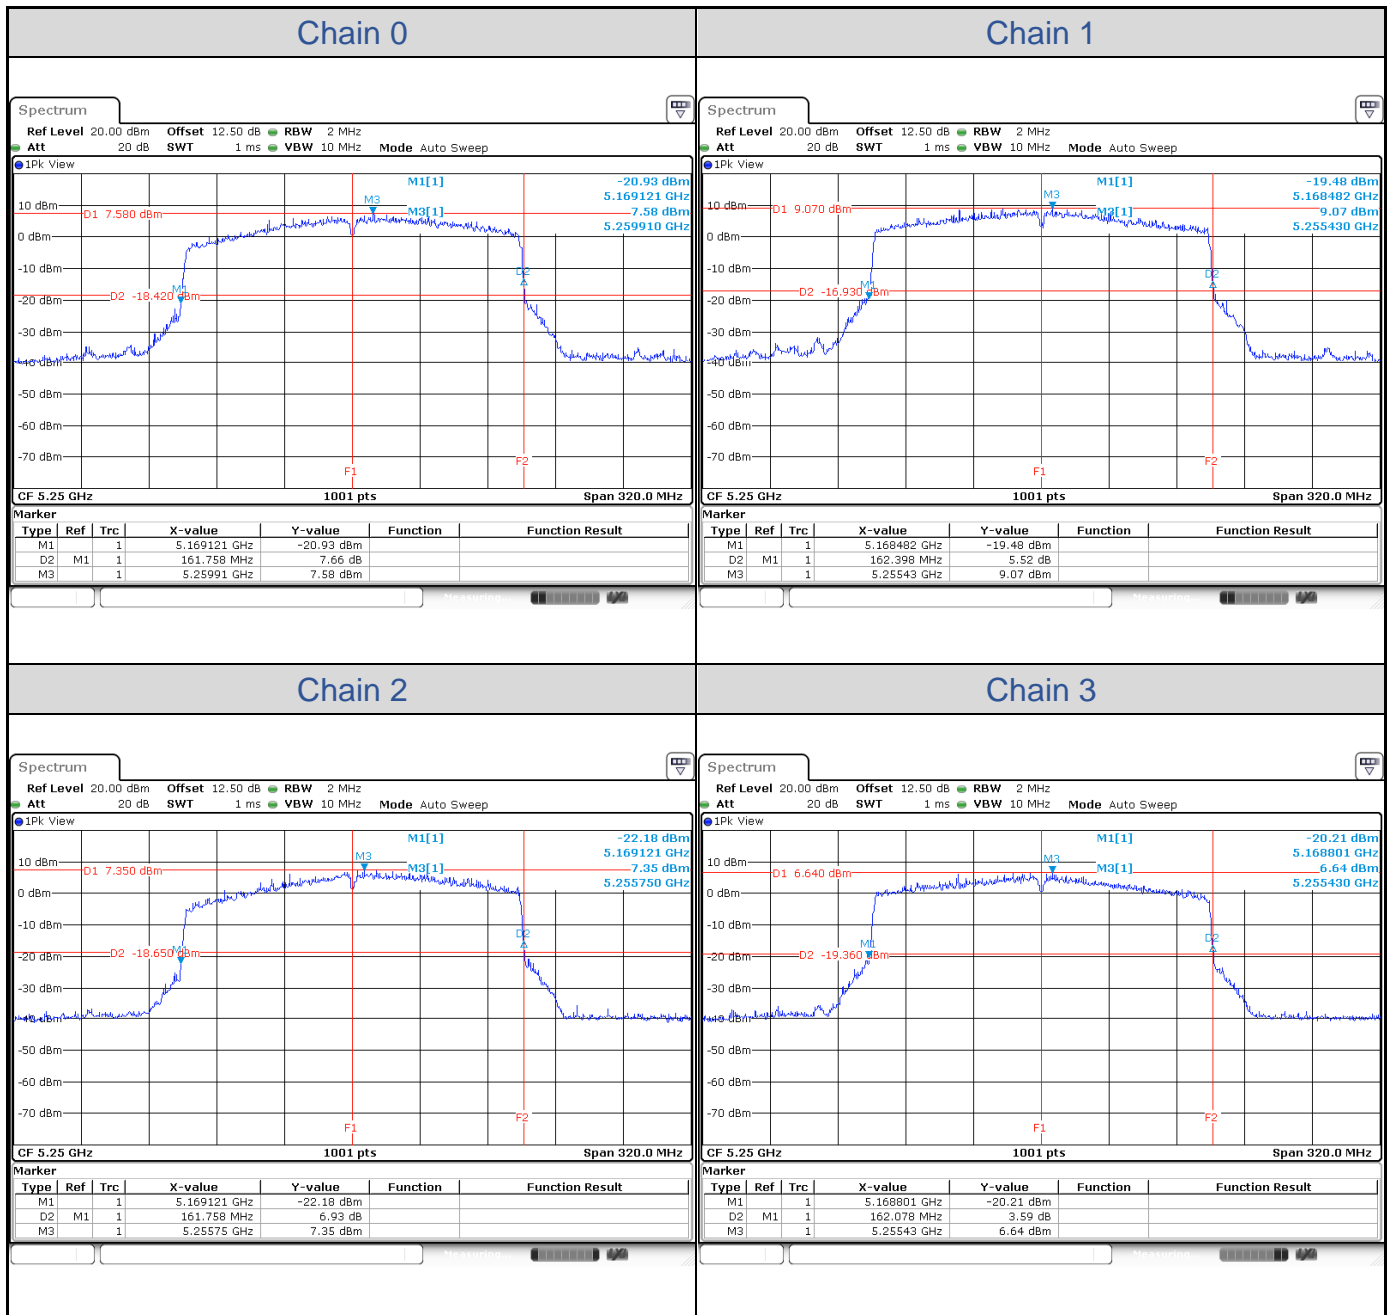

802.11ax HE160

Band	Channel	Frequency (MHz)	26 dB Bandwidth (MHz)			
			Chain 0	Chain 1	Chain 2	Chain 3
U-NII-1	50	5250	80.88	81.52	80.88	81.20
U-NII-2A	50	5250	80.88	80.88	80.88	80.88
U-NII-2C	114	5570	162.08	162.08	161.76	161.76

802.11ax HE160-Channel 50