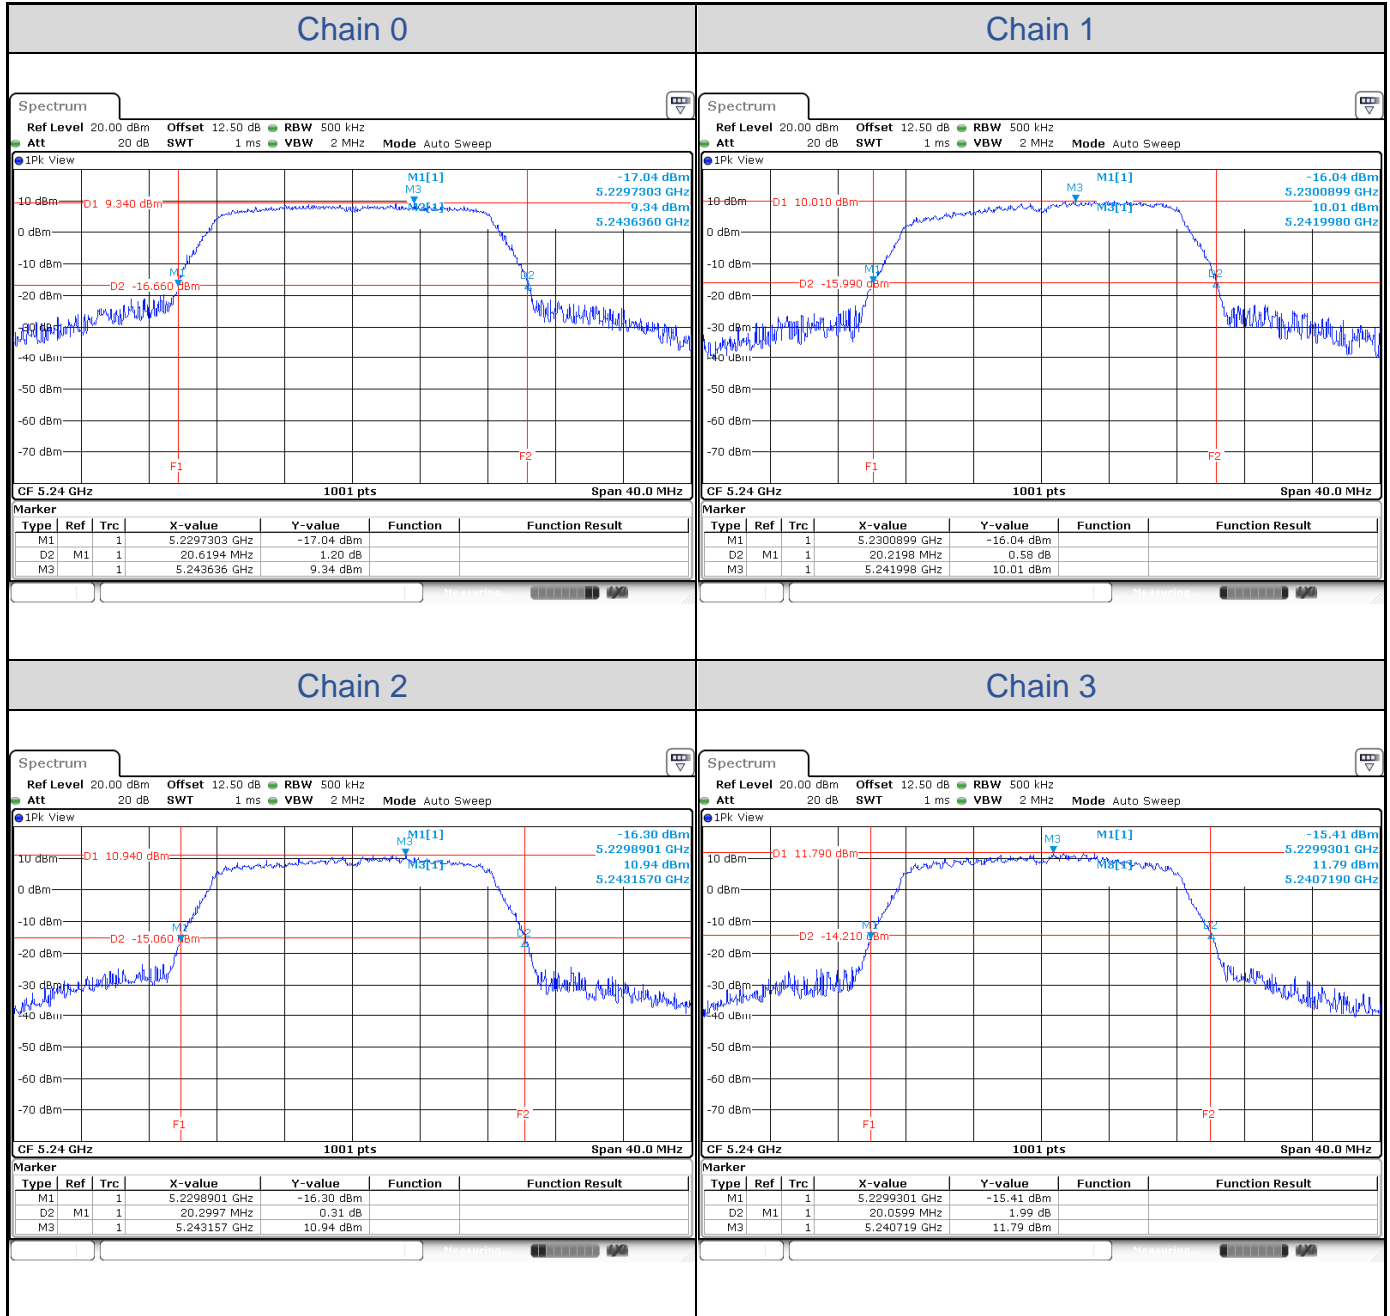

Appendix A: Test Results of Conducted Test_CDD

Test Result of 26 dB Bandwidth

802.11a

Band	Channel	Frequency (MHz)	26 dB Bandwidth (MHz)			
			Chain 0	Chain 1	Chain 2	Chain 3
U-NII-1	36	5180	26.61	27.01	25.85	24.70
	40	5200	28.65	25.61	26.41	24.70
	48	5240	20.62	20.22	20.30	20.06
U-NII-2A	52	5260	21.78	21.06	21.38	20.42
	60	5300	27.85	26.45	25.61	24.34
	64	5320	27.13	25.49	25.29	24.22
U-NII-2C	100	5500	27.89	27.61	27.09	25.49
	116	5580	21.46	20.82	21.58	20.82
	140	5700	25.02	25.29	24.50	22.98

802.11a-Channel 36

802.11a-Channel 40

802.11a-Channel 48

802.11a-Channel 52

802.11a-Channel 60

802.11a-Channel 64

802.11a-Channel 100

802.11a-Channel 116