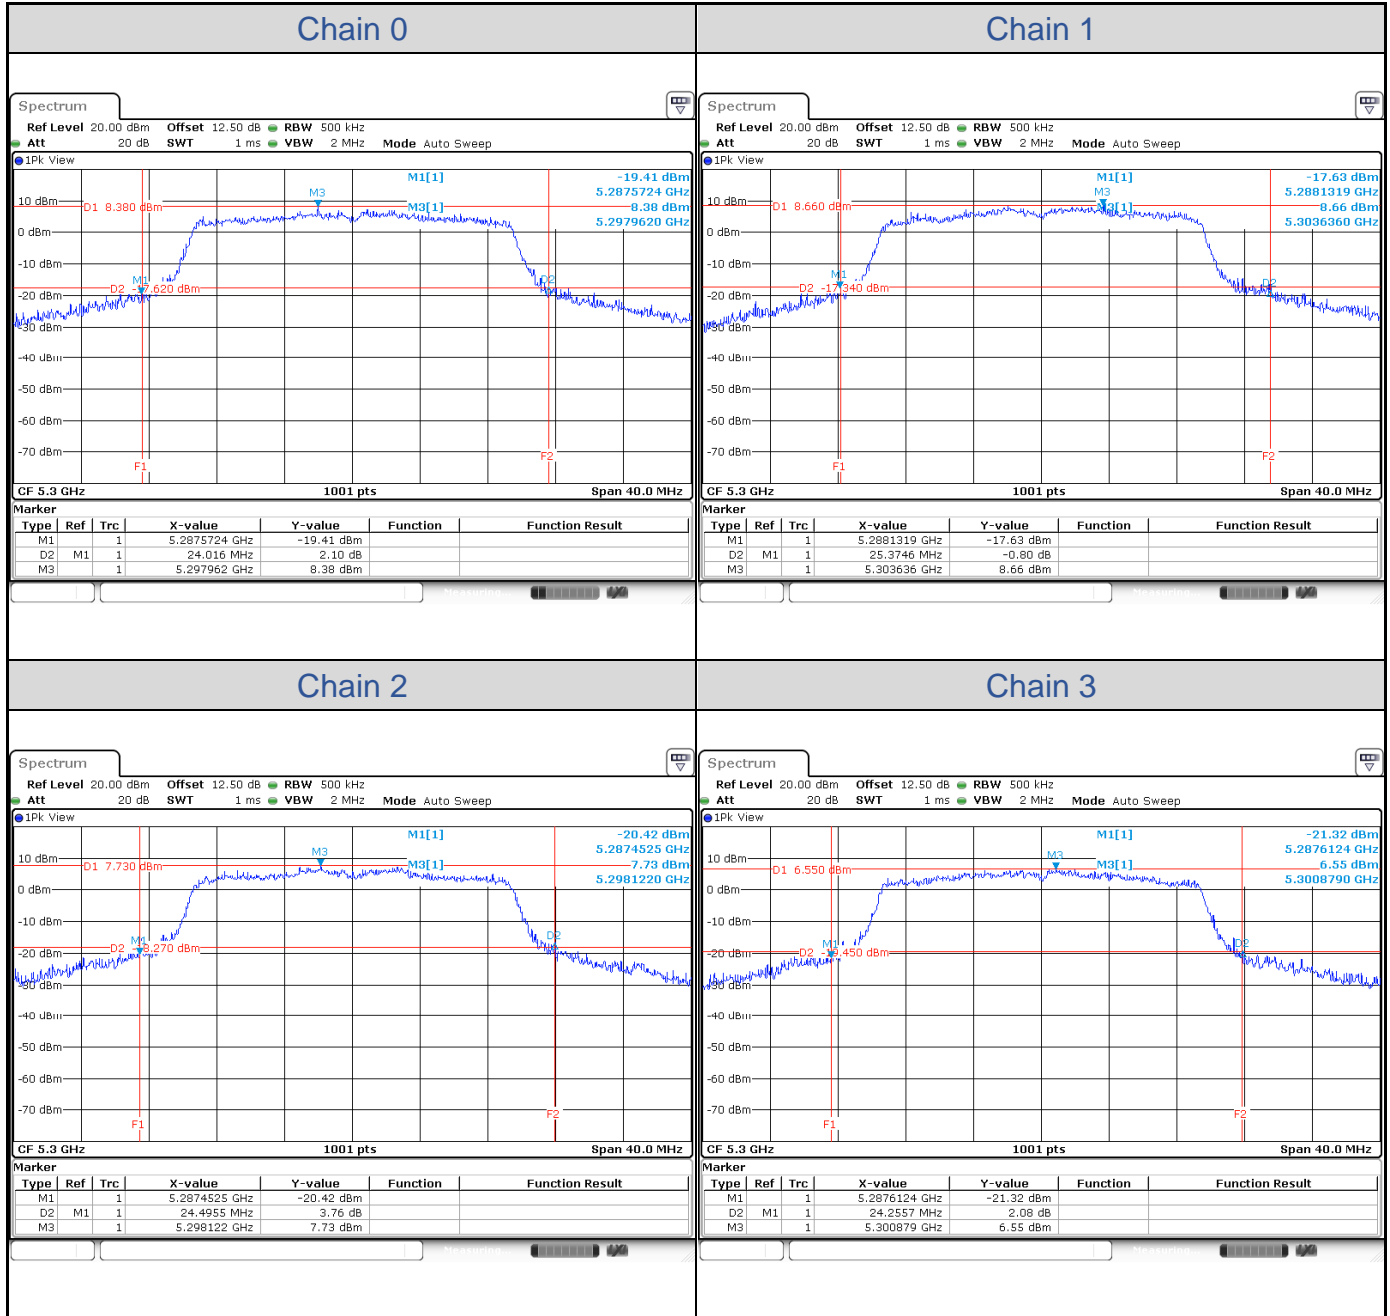

802.11a-Channel 140

802.11ax HE20

Band	Channel	Frequency (MHz)	26 dB Bandwidth (MHz)			
			Chain 0	Chain 1	Chain 2	Chain 3
U-NII-1	36	5180	26.77	26.53	26.89	23.06
	40	5200	26.69	26.57	24.46	25.09
	48	5240	20.30	20.22	20.26	20.18
U-NII-2A	52	5260	22.70	21.94	22.22	22.02
	60	5300	24.02	25.37	24.50	24.26
	64	5320	26.81	25.17	26.69	23.22
U-NII-2C	100	5500	23.10	26.69	25.77	25.02
	116	5580	22.54	21.74	21.86	22.22
	140	5700	23.46	22.90	24.54	23.78

802.11ax HE20-Channel 36

802.11ax HE20-Channel 40

802.11ax HE20-Channel 48

802.11ax HE20-Channel 52

802.11ax HE20-Channel 60

802.11ax HE20-Channel 64

802.11ax HE20-Channel 100

802.11ax HE20-Channel 116