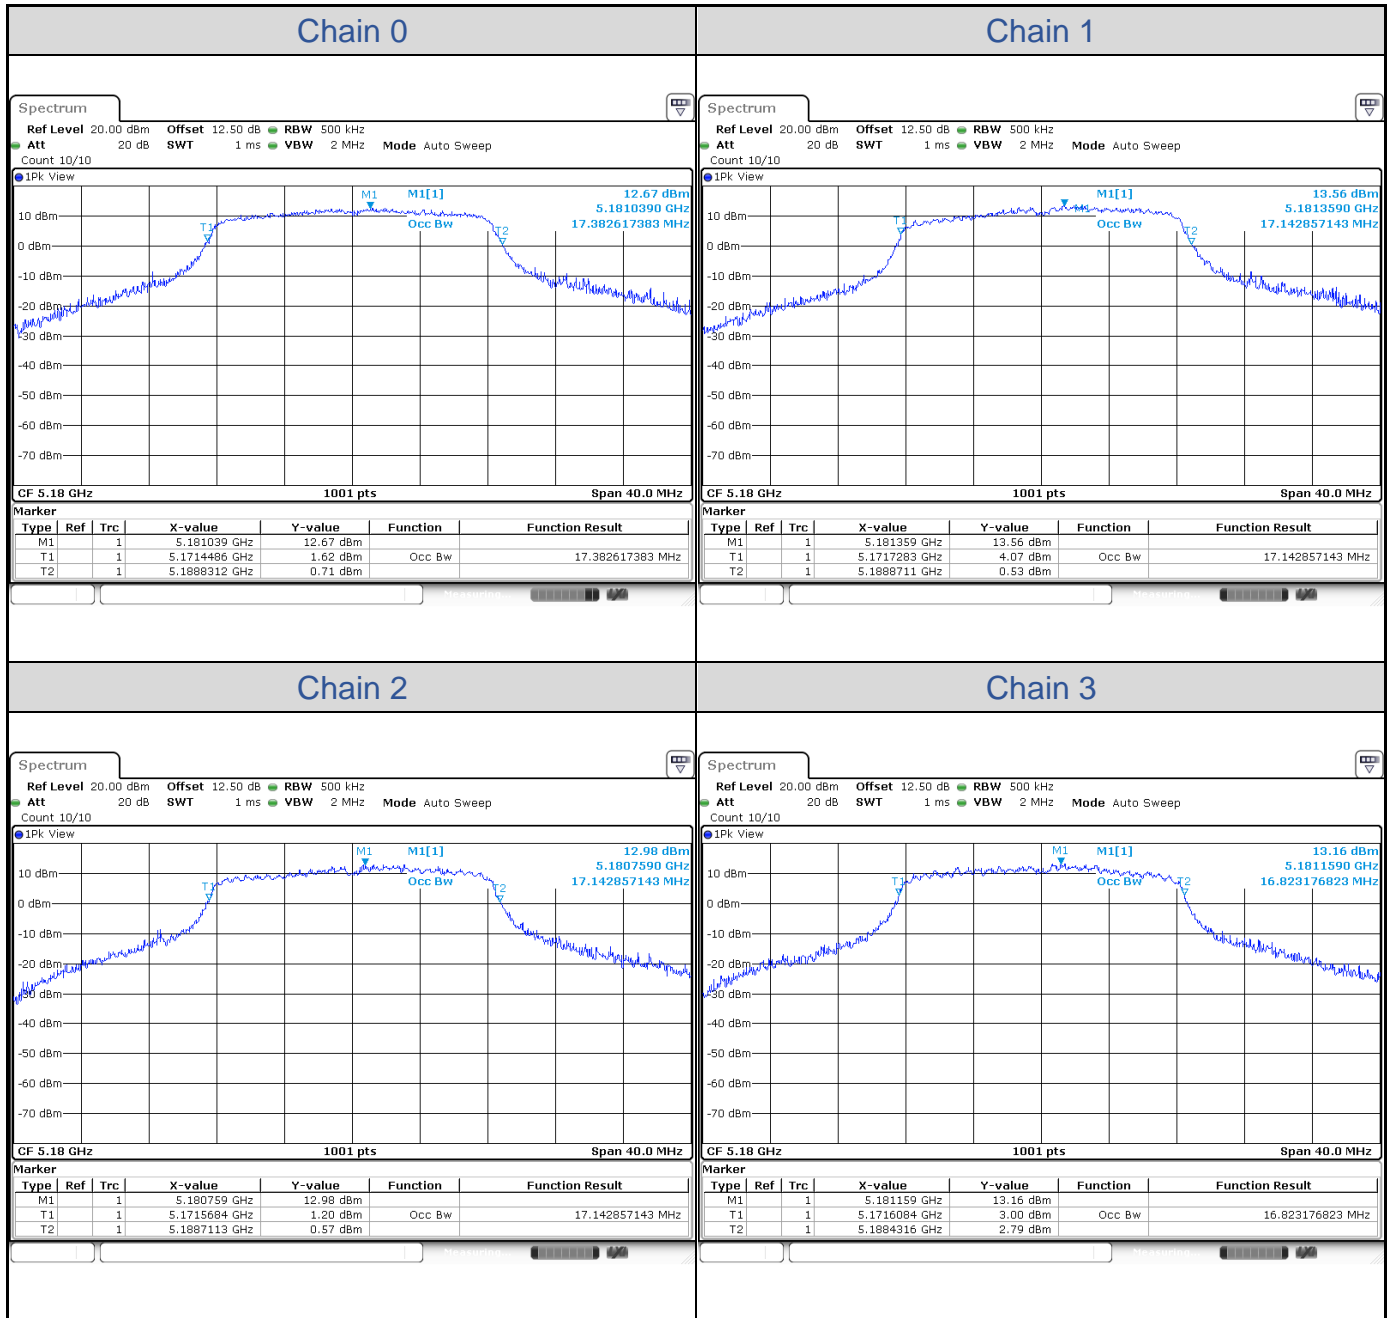

Test Result of 99% Occupied Bandwidth

802.11a

Band	Channel	Frequency (MHz)	99% Bandwidth (MHz)			
			Chain 0	Chain 1	Chain 2	Chain 3
U-NII-1	36	5180	17.38	17.14	17.14	16.82
	40	5200	17.42	17.10	17.06	16.86
	48	5240	17.46	16.98	16.94	16.70
U-NII-2A	52	5260	17.02	16.82	16.78	16.62
	60	5300	17.34	17.06	17.06	16.90
	64	5320	17.30	17.10	17.02	16.86
U-NII-2C	100	5500	17.14	17.14	17.14	16.90
	116	5580	16.94	16.82	16.86	16.66
	140	5700	17.14	17.10	17.10	16.90
U-NII-3	149	5745	17.22	17.10	16.94	17.06
	157	5785	17.02	16.90	16.78	16.74
	165	5825	17.22	17.14	17.14	17.26

802.11a-Channel 36