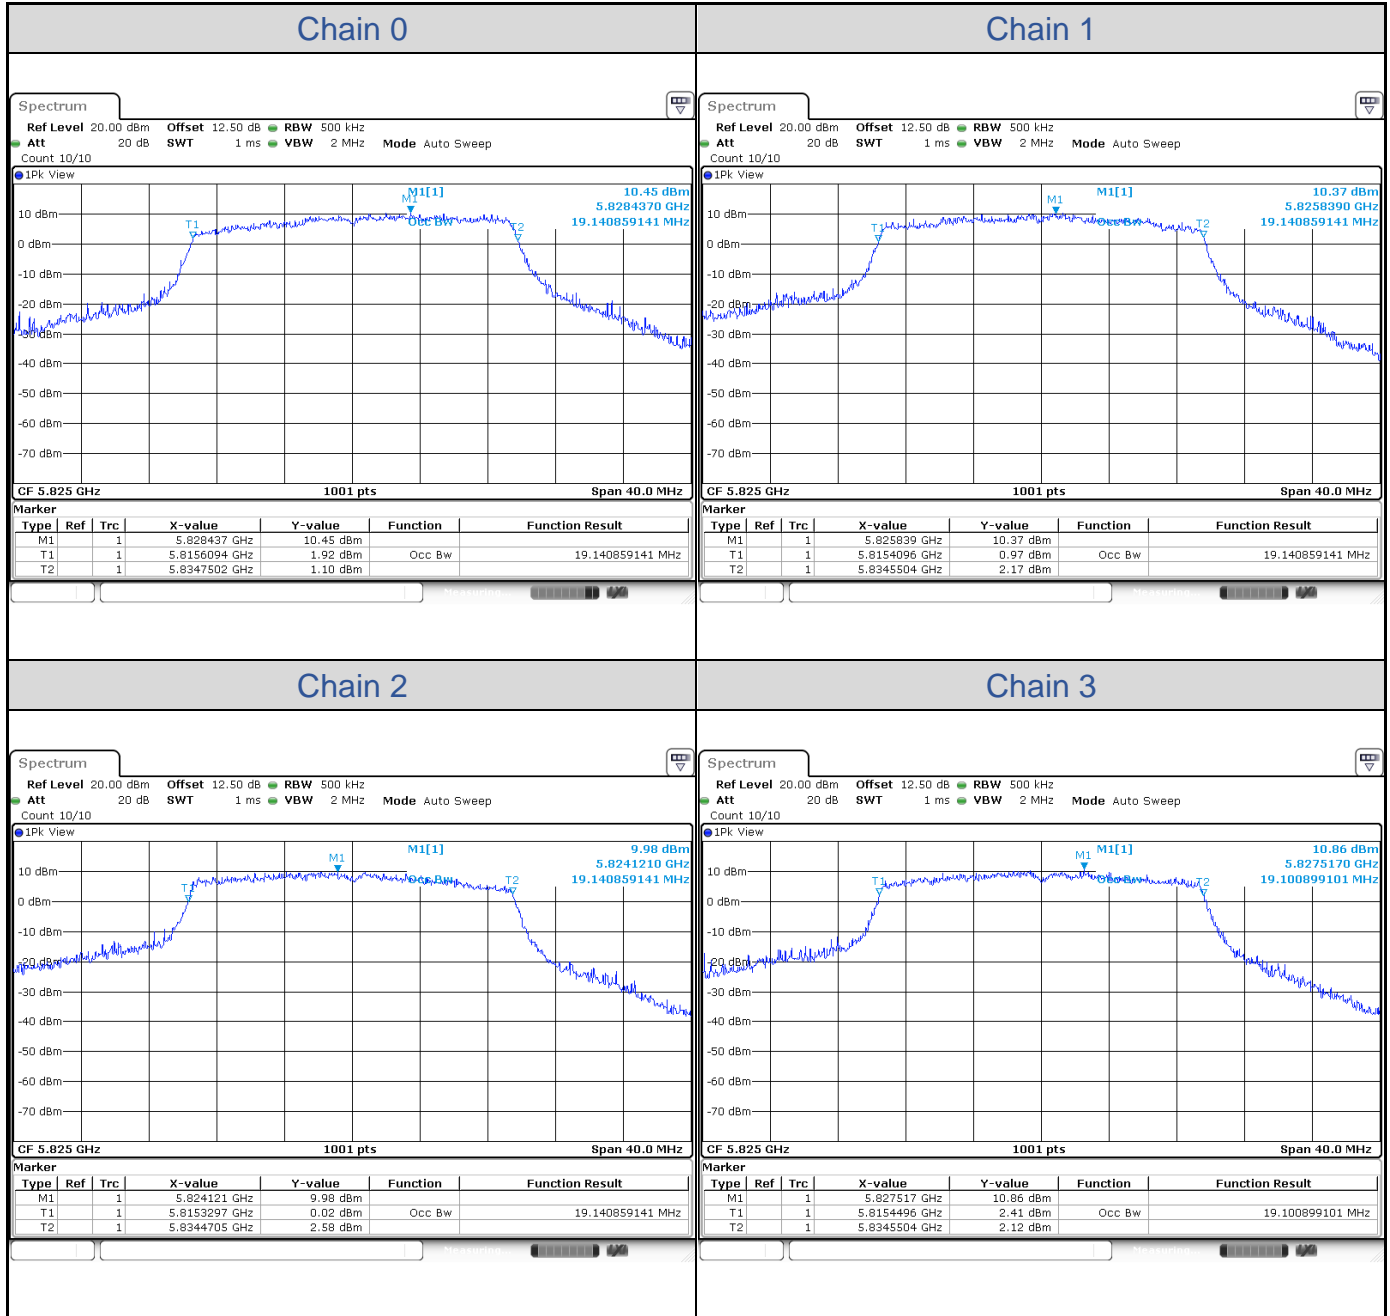

802.11ax HE20-Channel 165

802.11ax HE40

Band	Channel	Frequency (MHz)	99% Bandwidth (MHz)			
			Chain 0	Chain 1	Chain 2	Chain 3
U-NII-1	38	5190	37.40	37.32	37.40	37.40
	46	5230	37.32	37.48	37.24	37.32
U-NII-2A	54	5270	37.32	37.24	37.24	37.32
	62	5310	37.32	37.32	37.40	37.40
U-NII-2C	102	5510	37.32	37.40	37.40	37.40
	110	5550	37.24	37.00	37.32	37.24
	134	5670	37.40	37.24	37.40	37.48
U-NII-3	151	5755	37.32	37.32	37.40	37.32
	159	5795	37.24	37.24	37.24	37.16