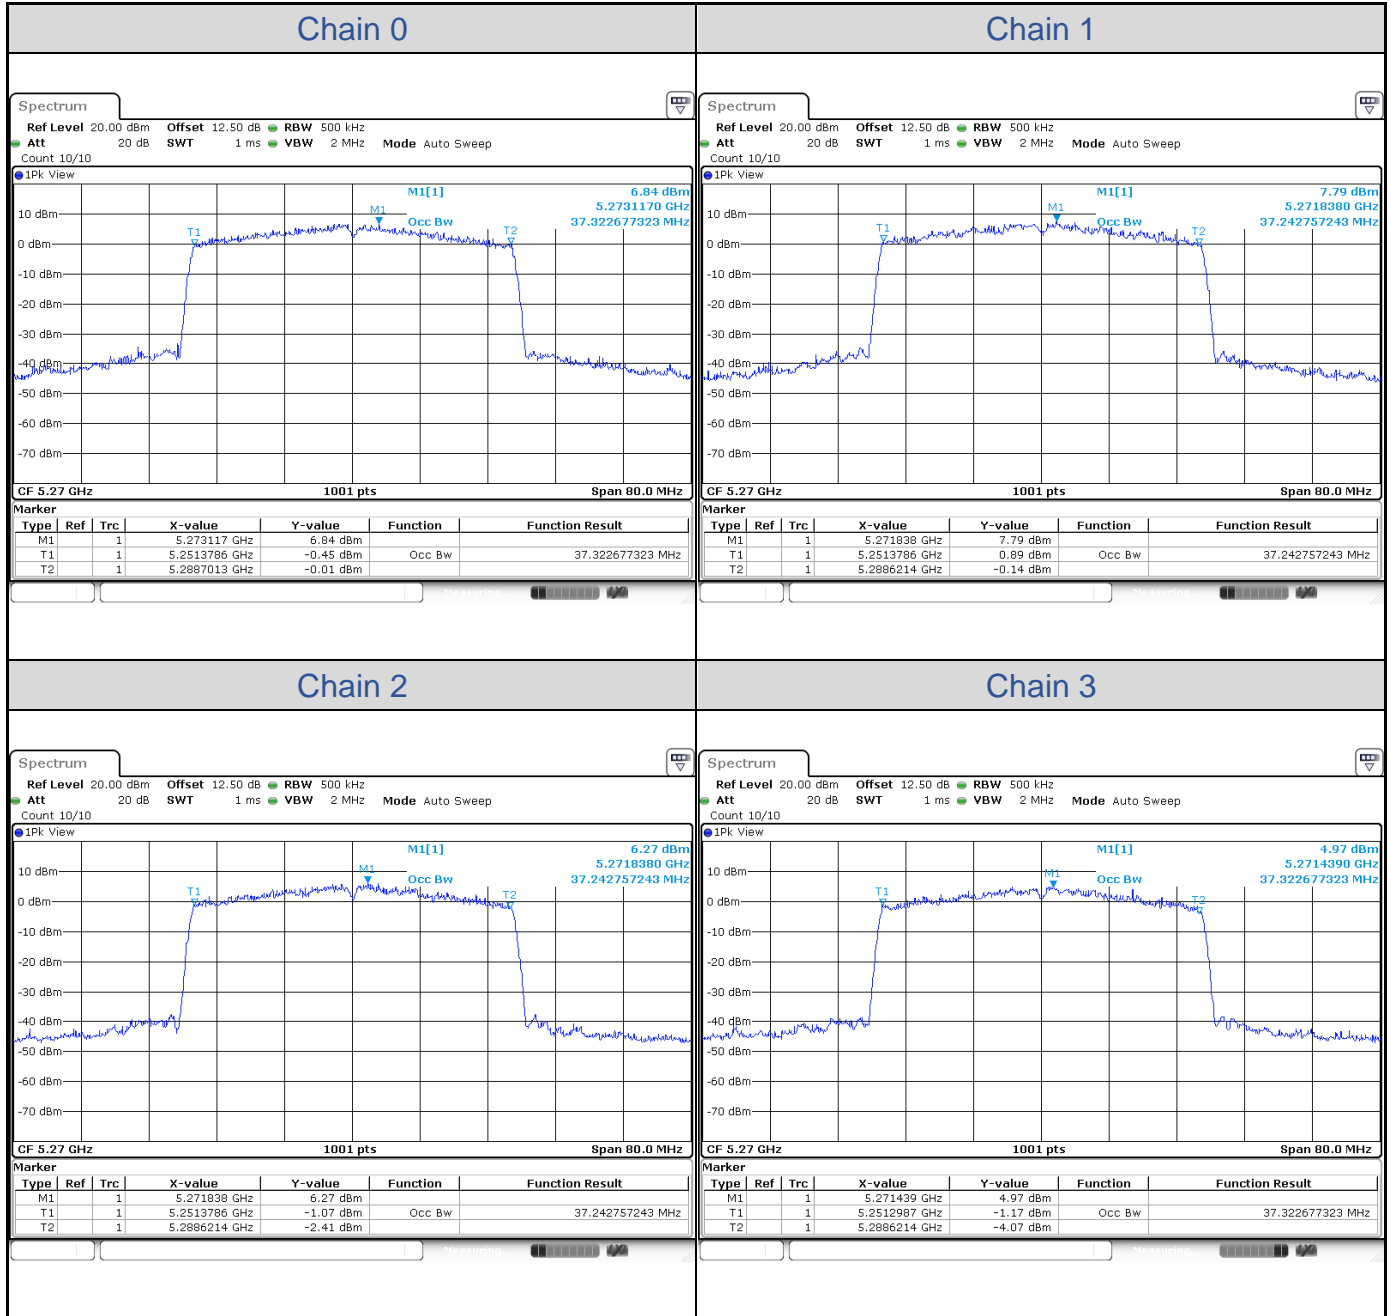

802.11ax HE40-Channel 54