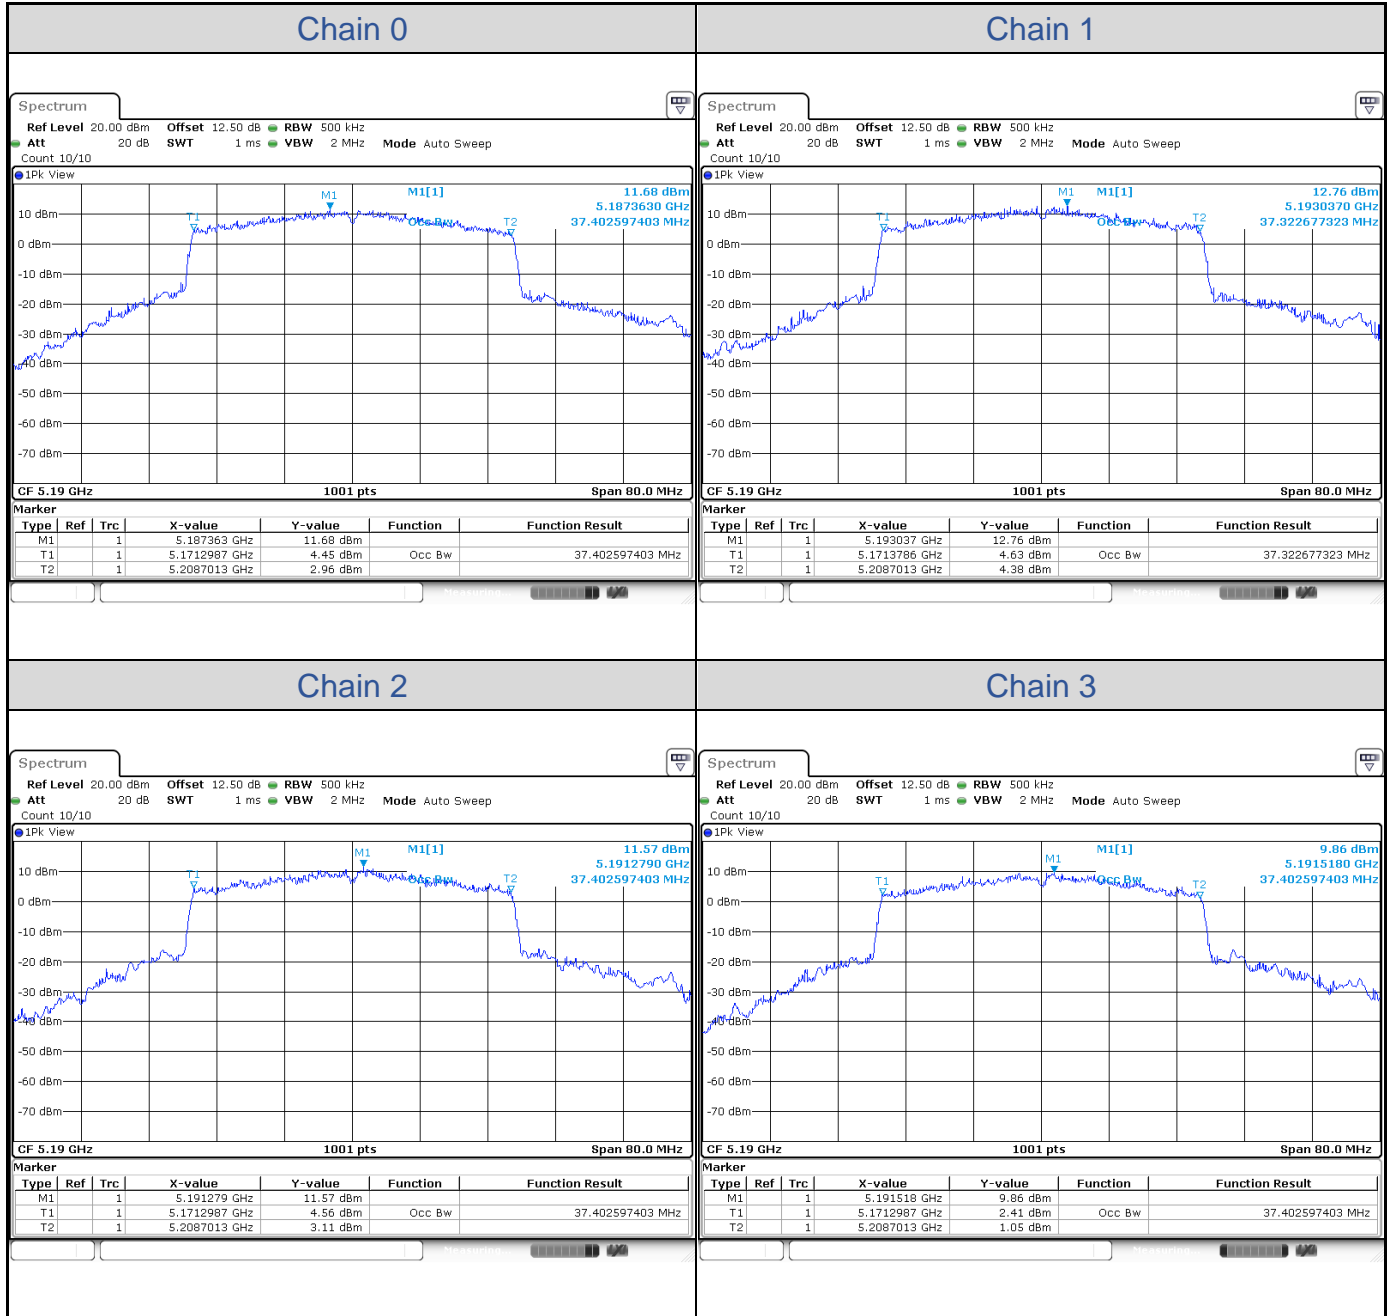

802.11ax HE40

Band	Channel	Frequency (MHz)	99% Bandwidth (MHz)			
			Chain 0	Chain 1	Chain 2	Chain 3
U-NII-1	38	5190	37.40	37.32	37.40	37.40
	46	5230	37.32	37.48	37.24	37.32
U-NII-2A	54	5270	37.32	37.24	37.24	37.32
	62	5310	37.32	37.32	37.40	37.40
U-NII-2C	102	5510	37.32	37.40	37.40	37.40
	110	5550	37.24	37.00	37.32	37.24
	134	5670	37.40	37.24	37.40	37.48
U-NII-3	151	5755	37.32	37.32	37.40	37.32
	159	5795	37.24	37.24	37.24	37.16

802.11ax HE40-Channel 38