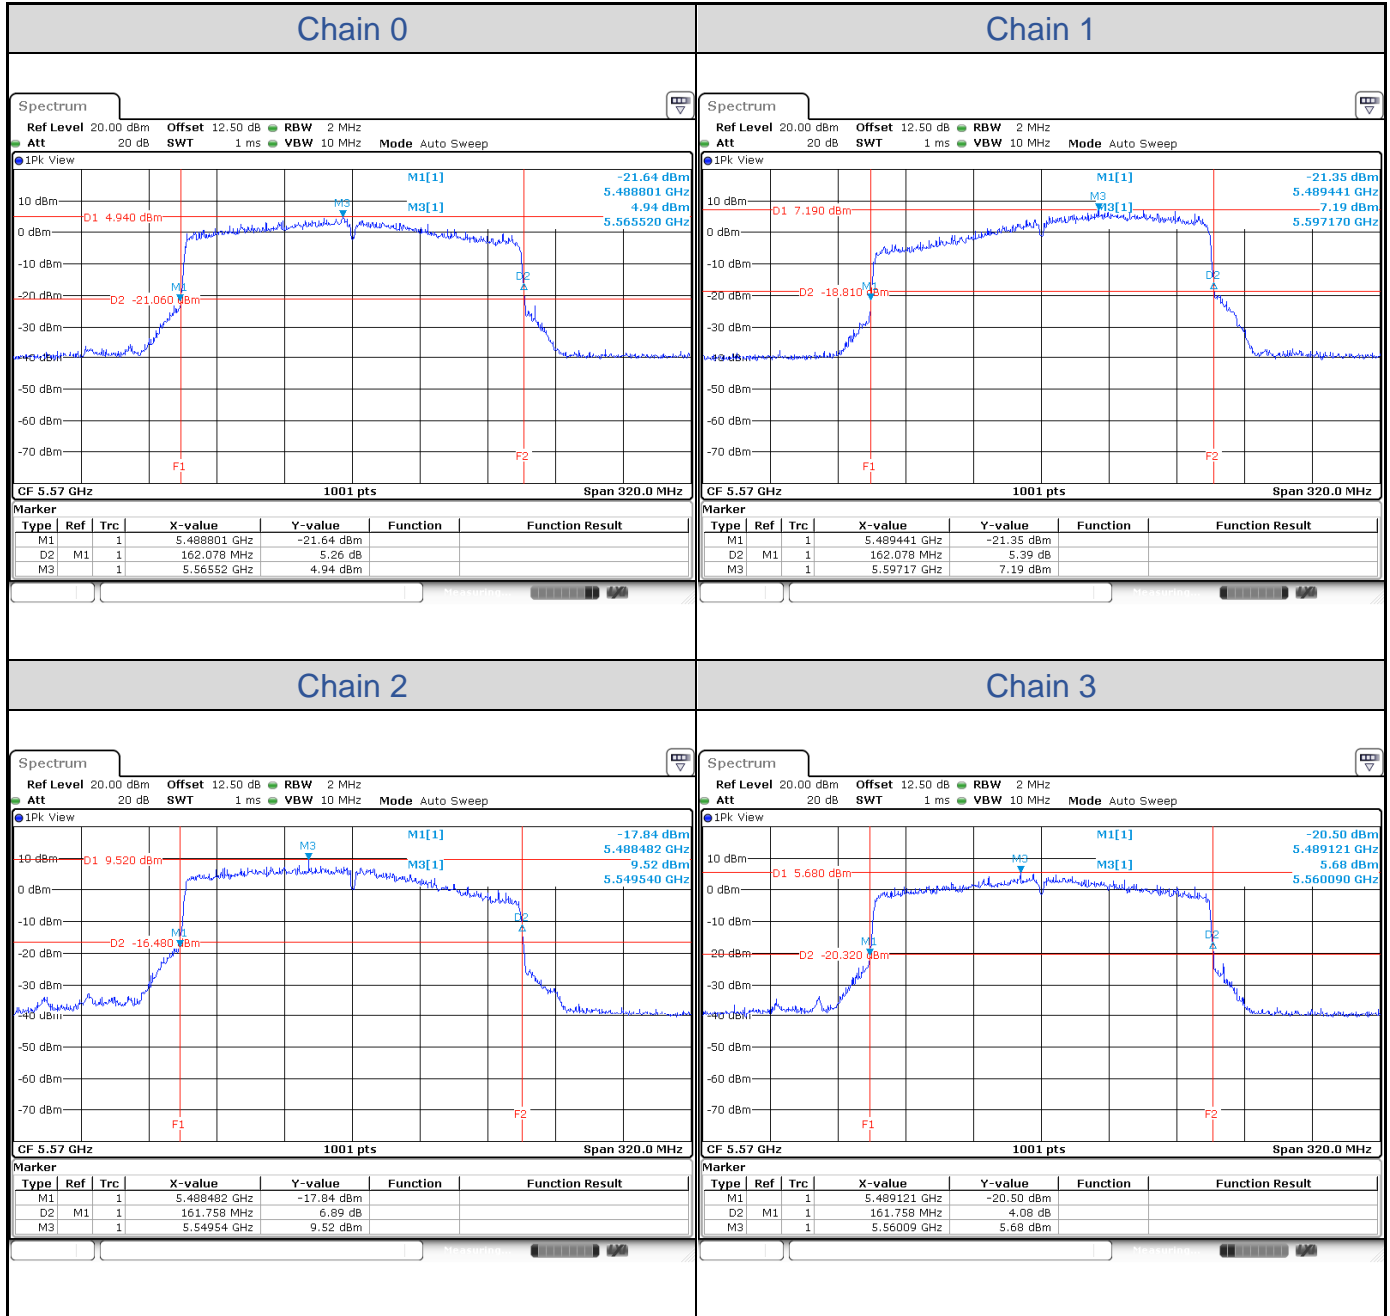

802.11ax HE160-Channel 114

Test Result of 99% Occupied Bandwidth

802.11a

Band	Channel	Frequency (MHz)	99% Bandwidth (MHz)			
			Chain 0	Chain 1	Chain 2	Chain 3
U-NII-1	36	5180	17.38	17.14	17.14	16.82
	40	5200	17.42	17.10	17.06	16.86
	48	5240	17.46	16.98	16.94	16.70
U-NII-2A	52	5260	17.02	16.82	16.78	16.62
	60	5300	17.34	17.06	17.06	16.90
	64	5320	17.30	17.10	17.02	16.86
U-NII-2C	100	5500	17.14	17.14	17.14	16.90
	116	5580	16.94	16.82	16.86	16.66
	140	5700	17.14	17.10	17.10	16.90
U-NII-3	149	5745	17.22	17.10	16.94	17.06
	157	5785	17.02	16.90	16.78	16.74
	165	5825	17.22	17.14	17.14	17.26