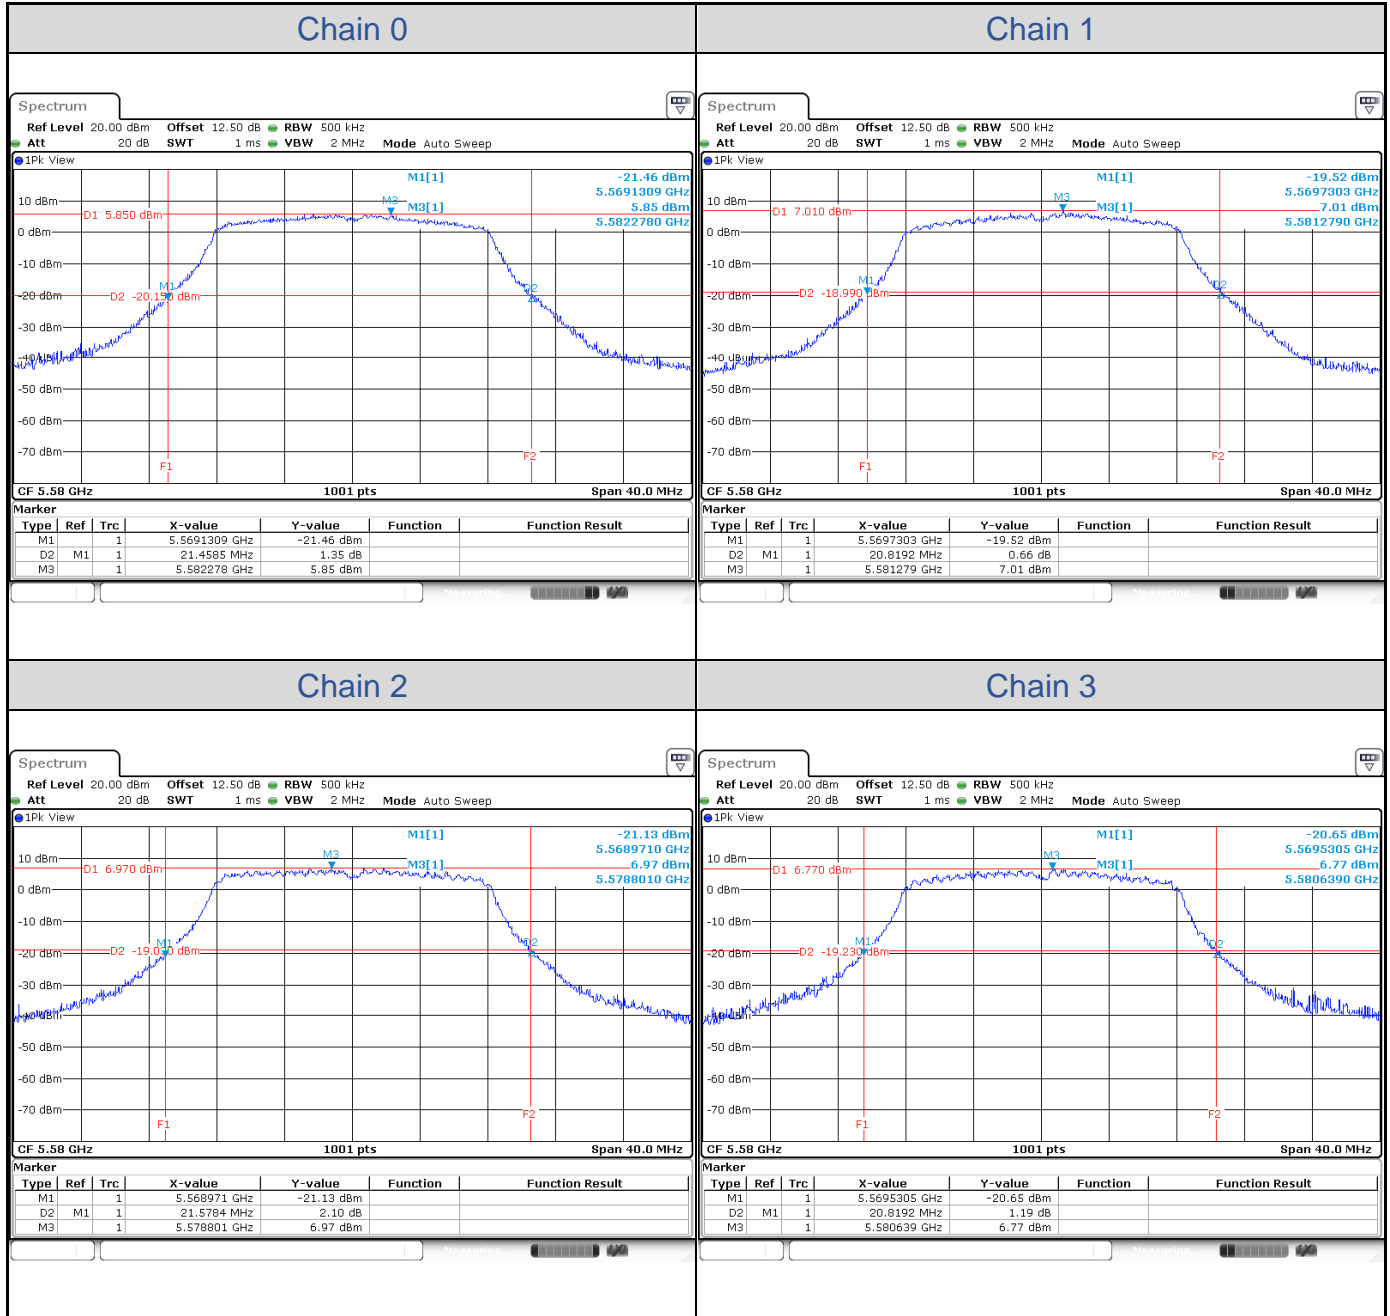

Appendix A: Test Results of Conducted Test_CDD

Test Result of 26 dB Bandwidth

802.11a

Band	Channel	Frequency (MHz)	26 dB Bandwidth (MHz)			
			Chain 0	Chain 1	Chain 2	Chain 3
U-NII-1	36	5180	26.61	27.01	25.85	24.70
	40	5200	28.65	25.61	26.41	24.70
	48	5240	20.62	20.22	20.30	20.06
U-NII-2A	52	5260	21.78	21.06	21.38	20.42
	60	5300	27.85	26.45	25.61	24.34
	64	5320	27.13	25.49	25.29	24.22
U-NII-2C	100	5500	27.89	27.61	27.09	25.49
	116	5580	21.46	20.82	21.58	20.82
	140	5700	25.02	25.29	24.50	22.98

802.11a-Channel 36

802.11a-Channel 40

802.11a-Channel 48

802.11a-Channel 52

802.11a-Channel 60

802.11a-Channel 64

802.11a-Channel 100

802.11a-Channel 116