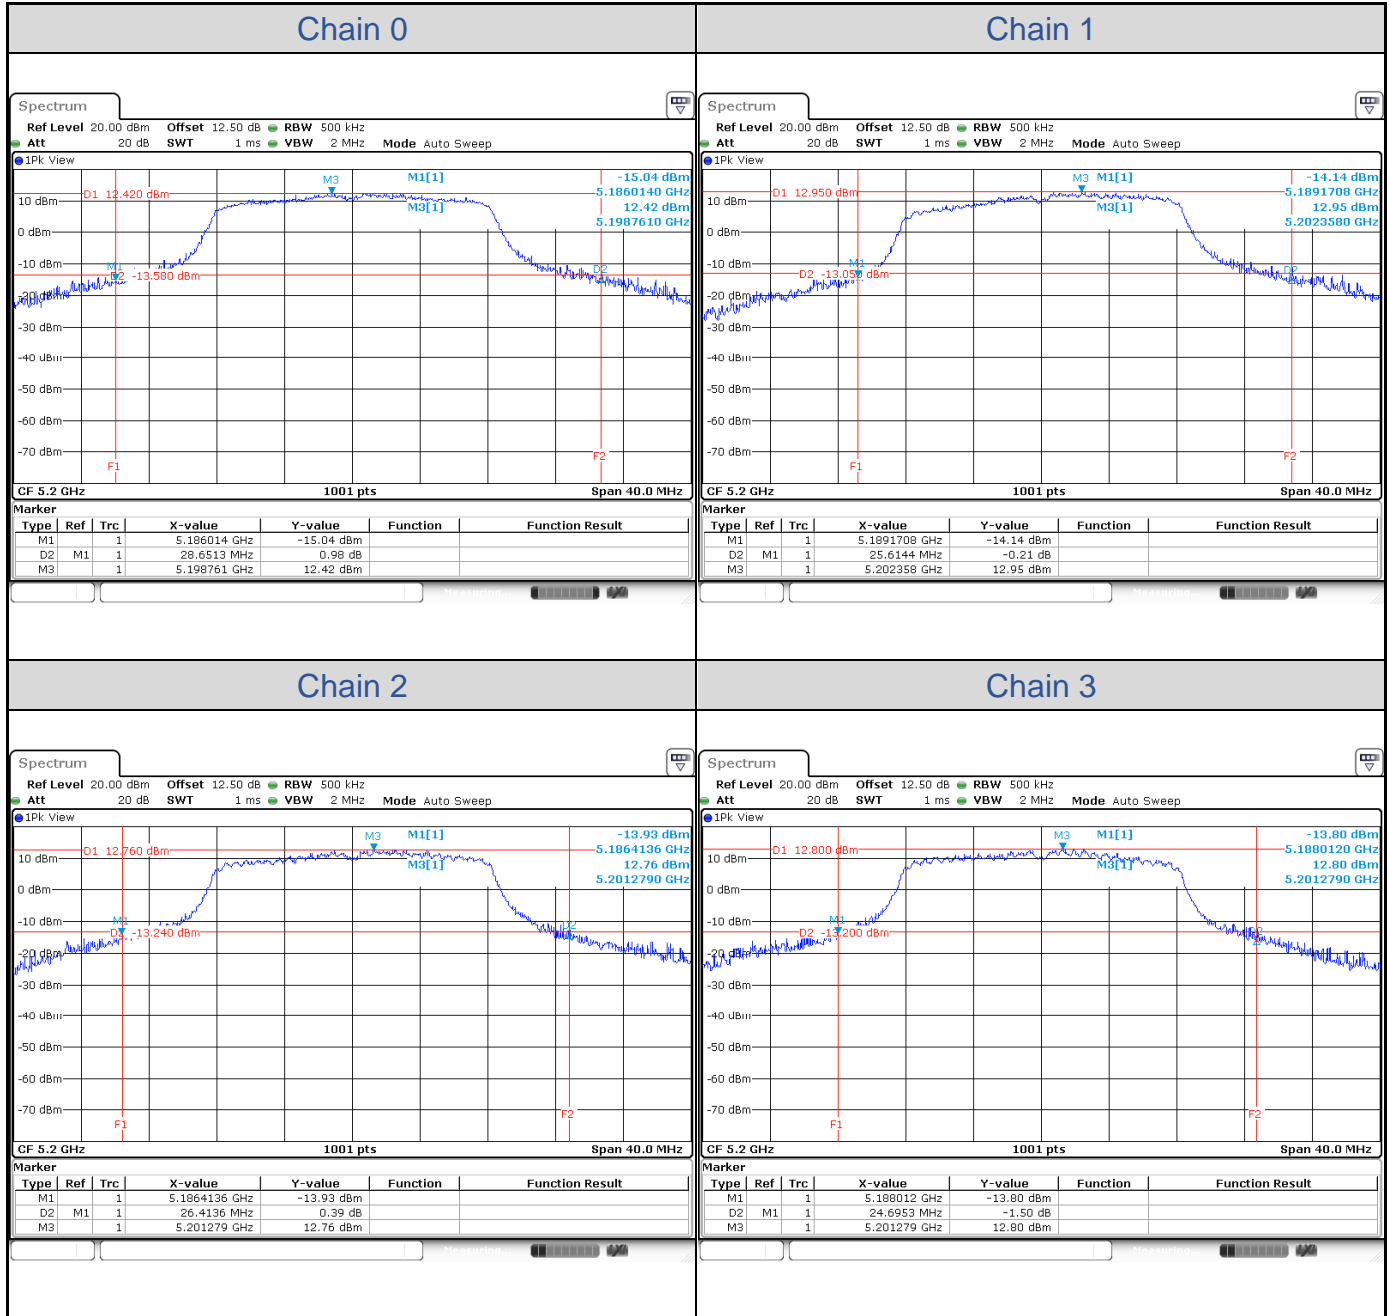

802.11a-Channel 40