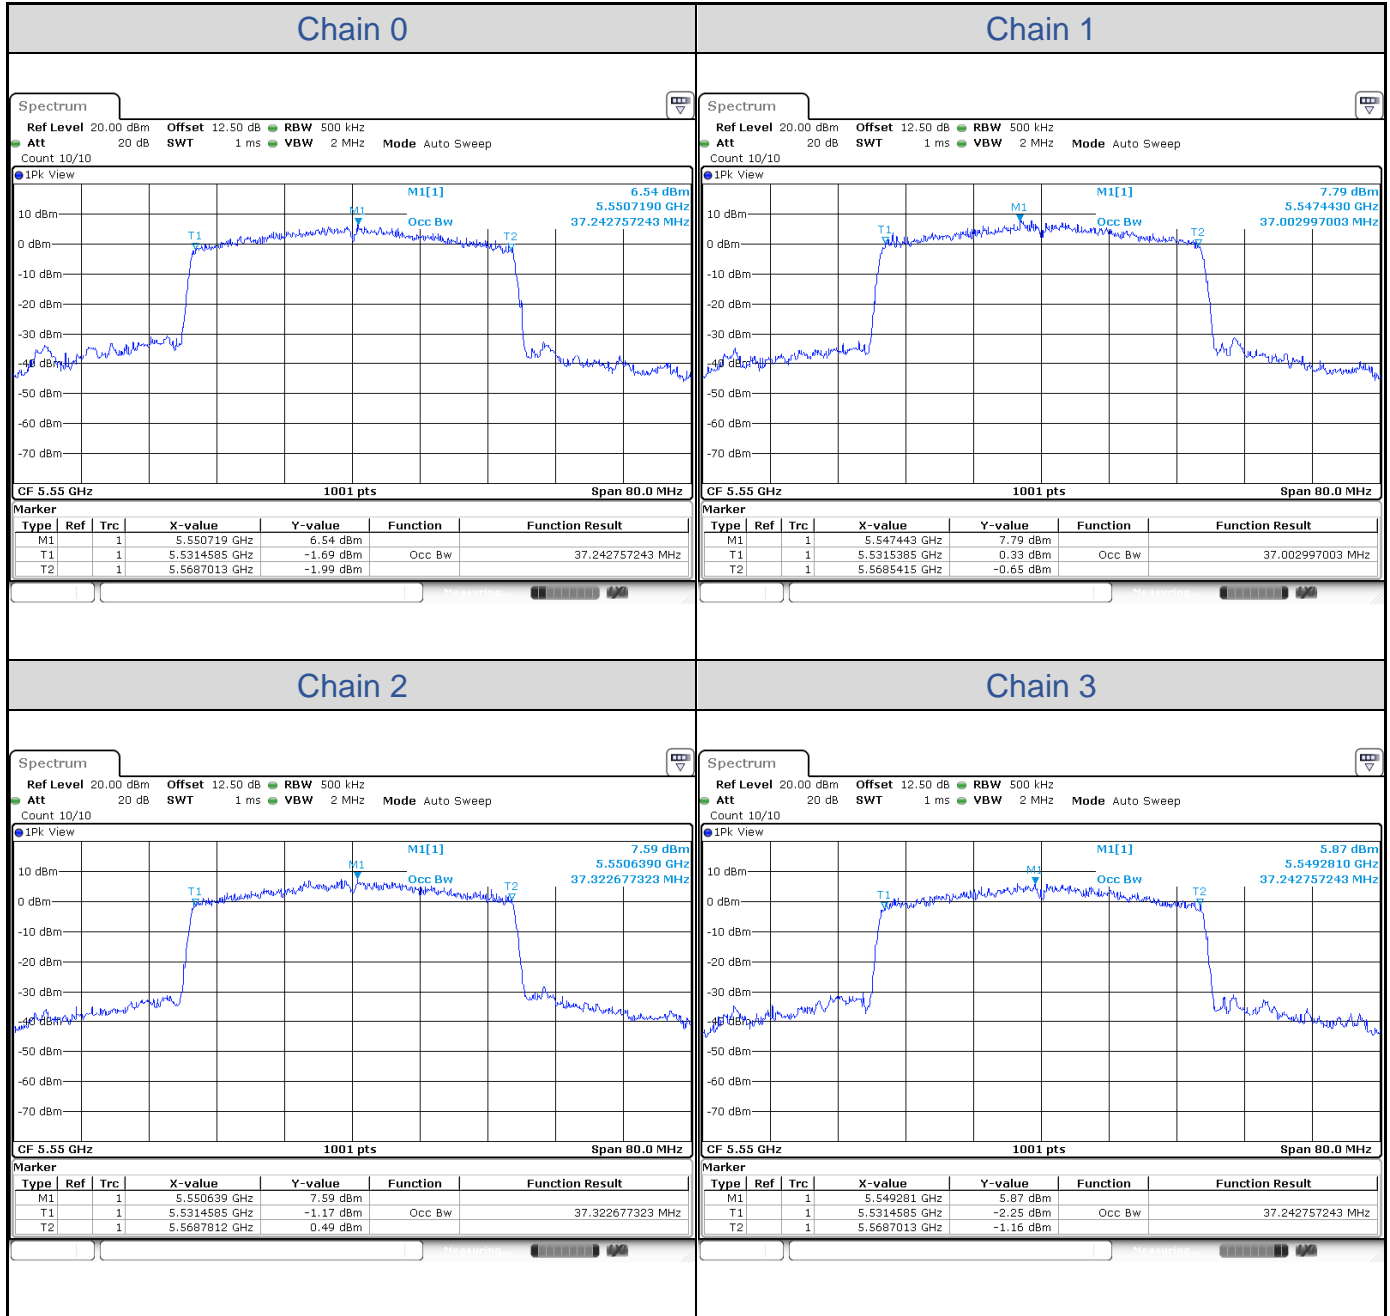

802.11ax HE40-Channel 110