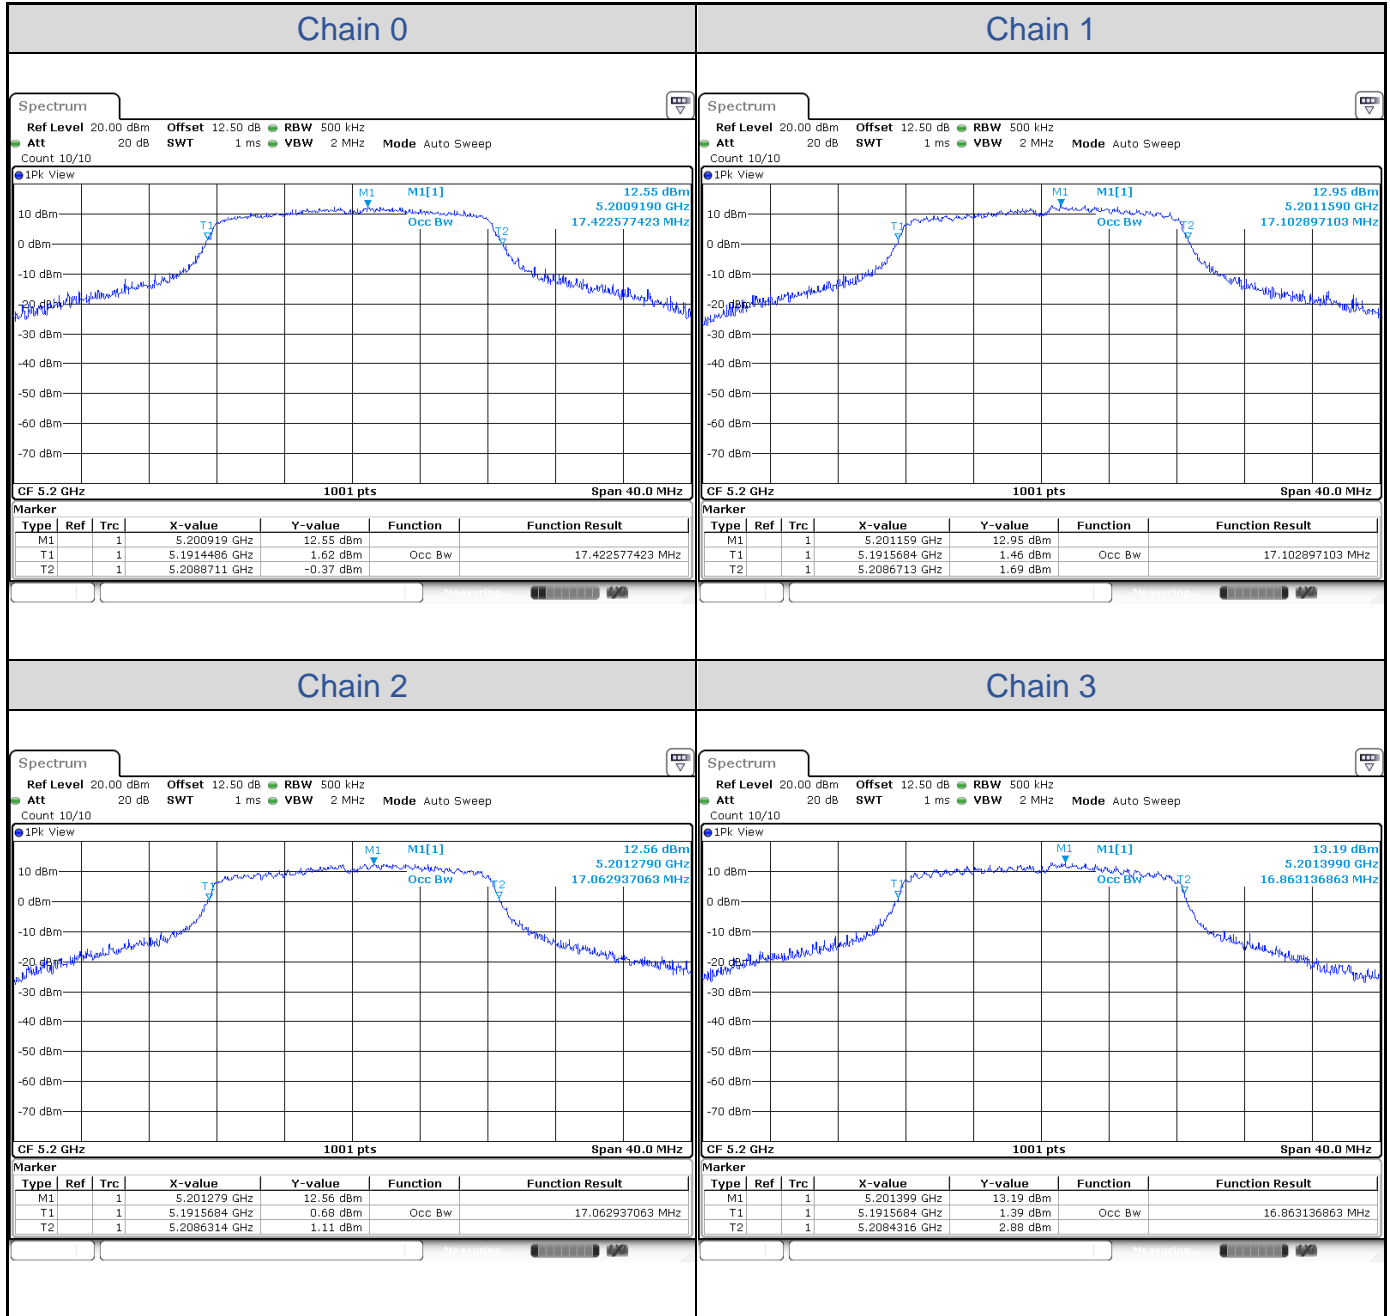

802.11a-Channel 40