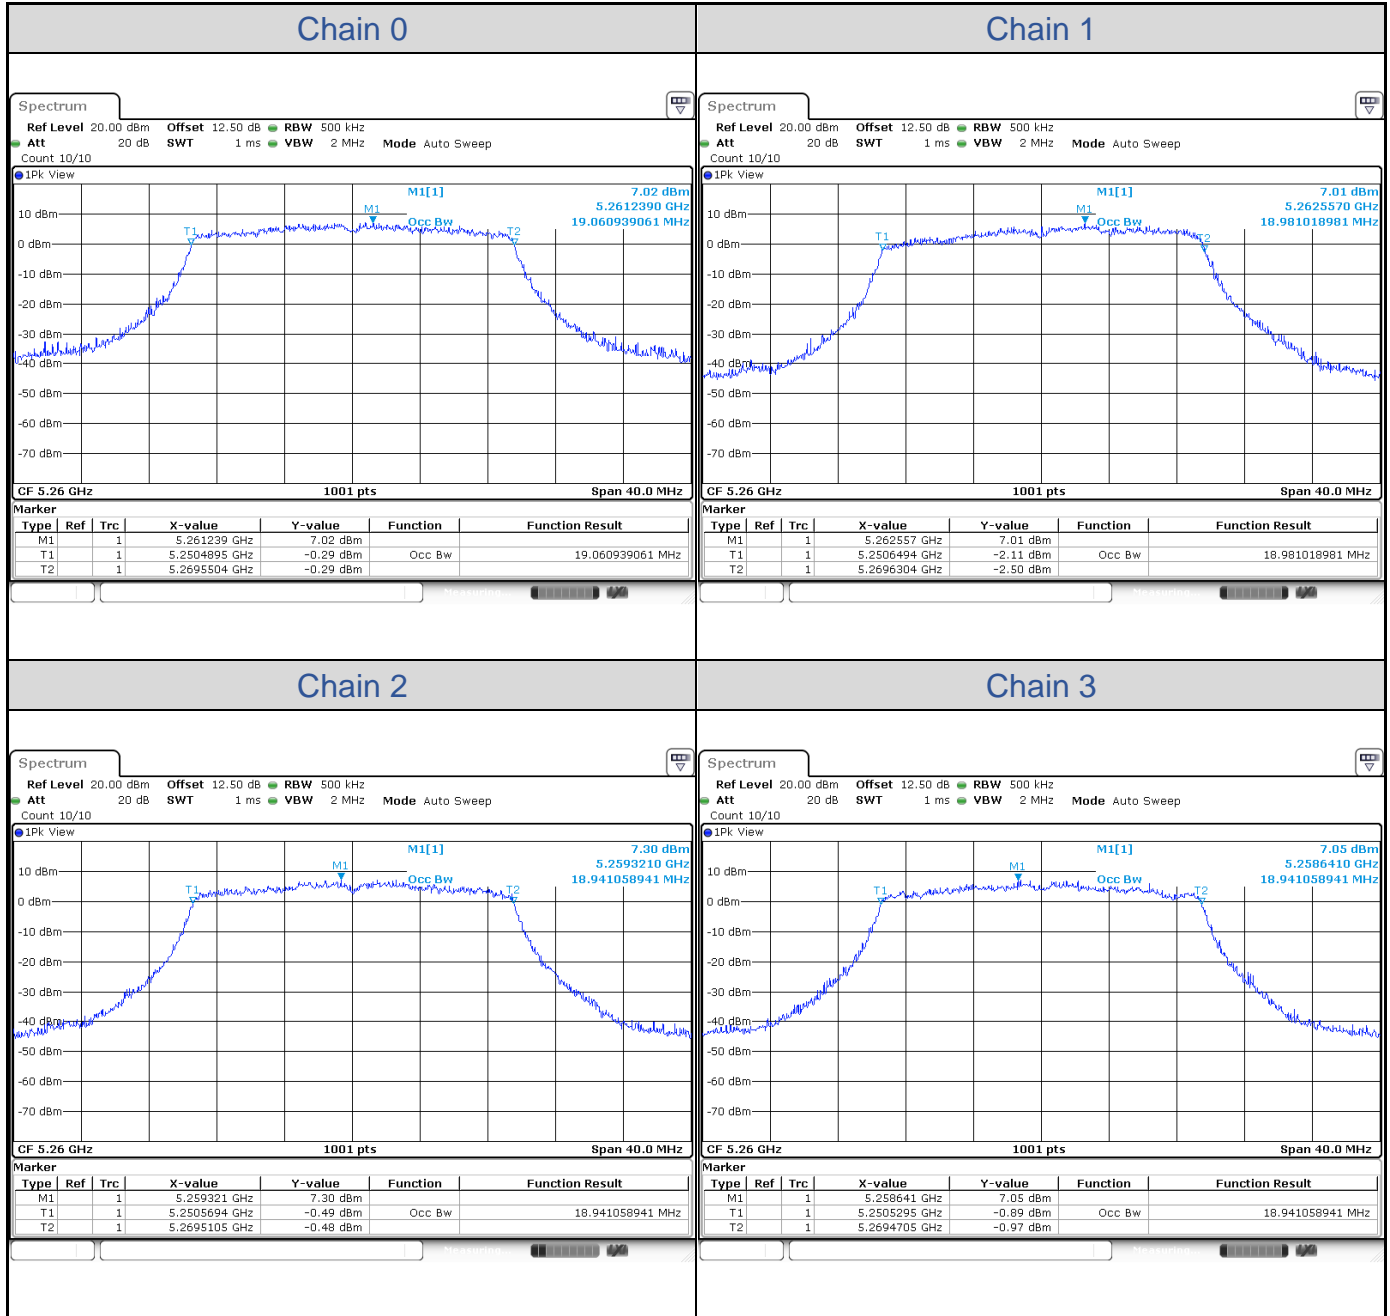

802.11ax HE20-Channel 52