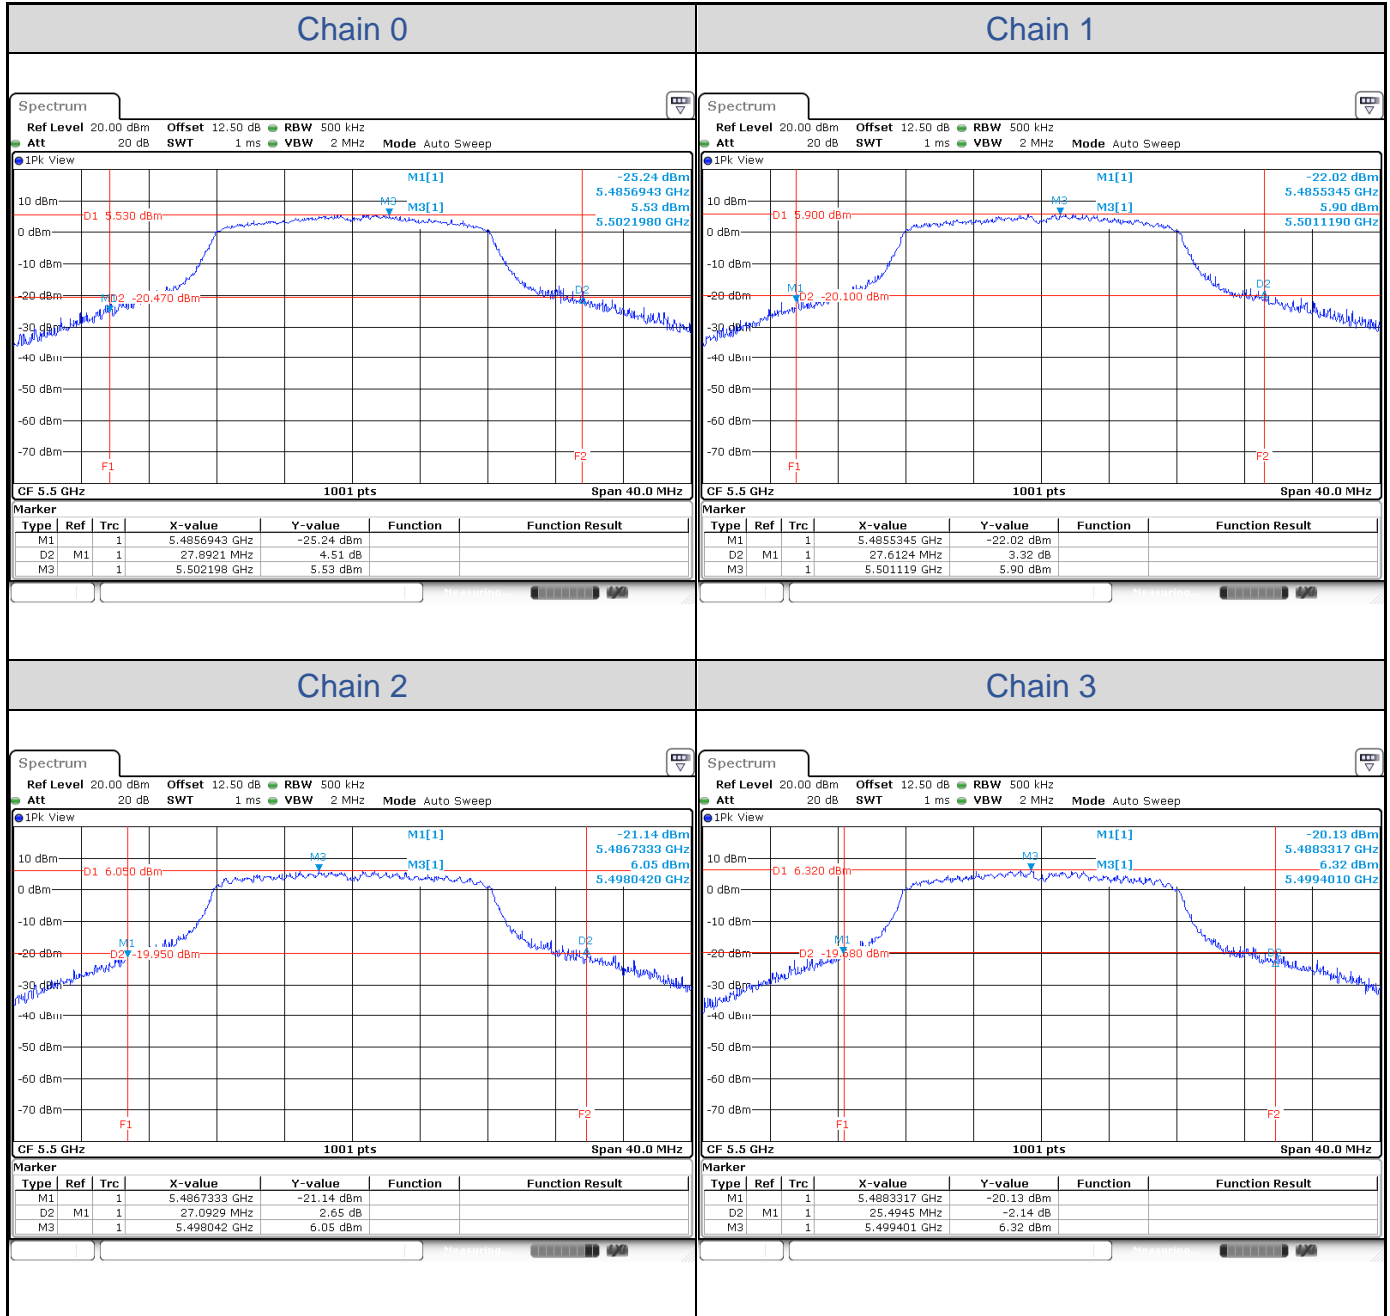

Appendix A: Test Results of Conducted Test_CDD

Test Result of 26 dB Bandwidth

802.11a

Band	Channel	Frequency (MHz)	26 dB Bandwidth (MHz)			
			Chain 0	Chain 1	Chain 2	Chain 3
U-NII-1	36	5180	26.61	27.01	25.85	24.70
	40	5200	28.65	25.61	26.41	24.70
	48	5240	20.62	20.22	20.30	20.06
U-NII-2A	52	5260	21.78	21.06	21.38	20.42
	60	5300	27.85	26.45	25.61	24.34
	64	5320	27.13	25.49	25.29	24.22
U-NII-2C	100	5500	27.89	27.61	27.09	25.49
	116	5580	21.46	20.82	21.58	20.82
	140	5700	25.02	25.29	24.50	22.98

802.11a-Channel 36

802.11a-Channel 40

802.11a-Channel 48

802.11a-Channel 52

802.11a-Channel 60

802.11a-Channel 64

802.11a-Channel 100

802.11a-Channel 116