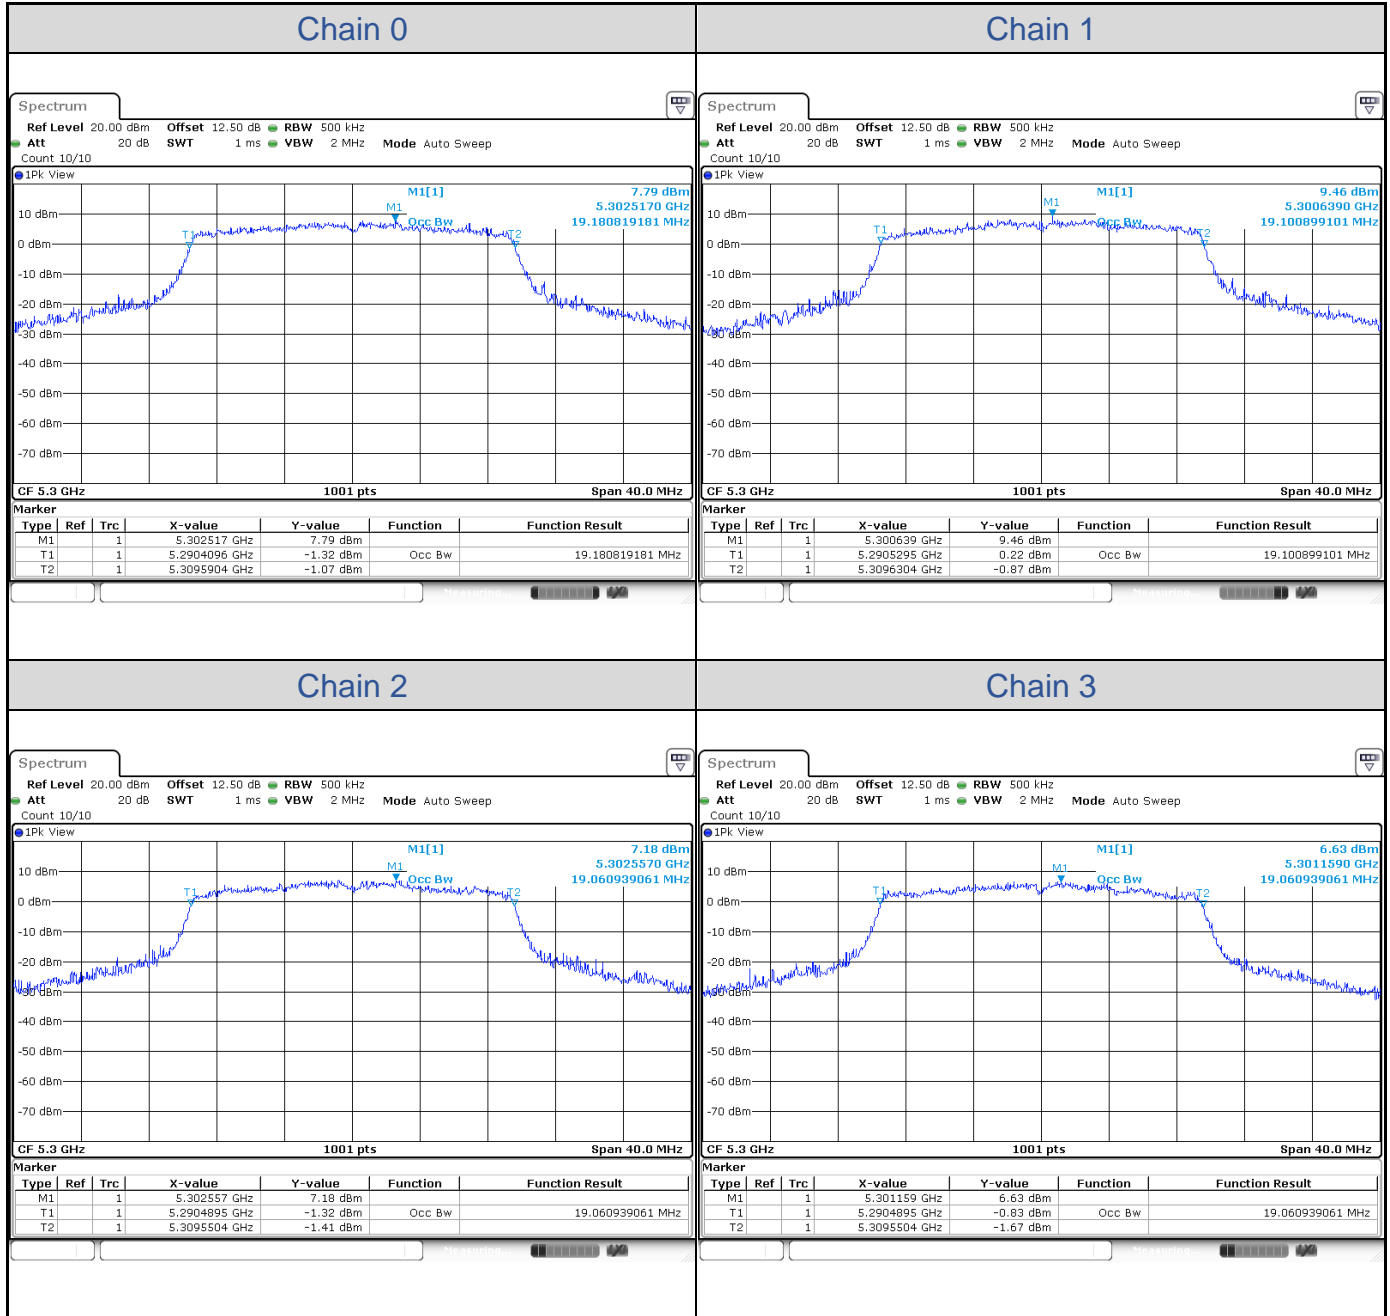

802.11ax HE20-Channel 60