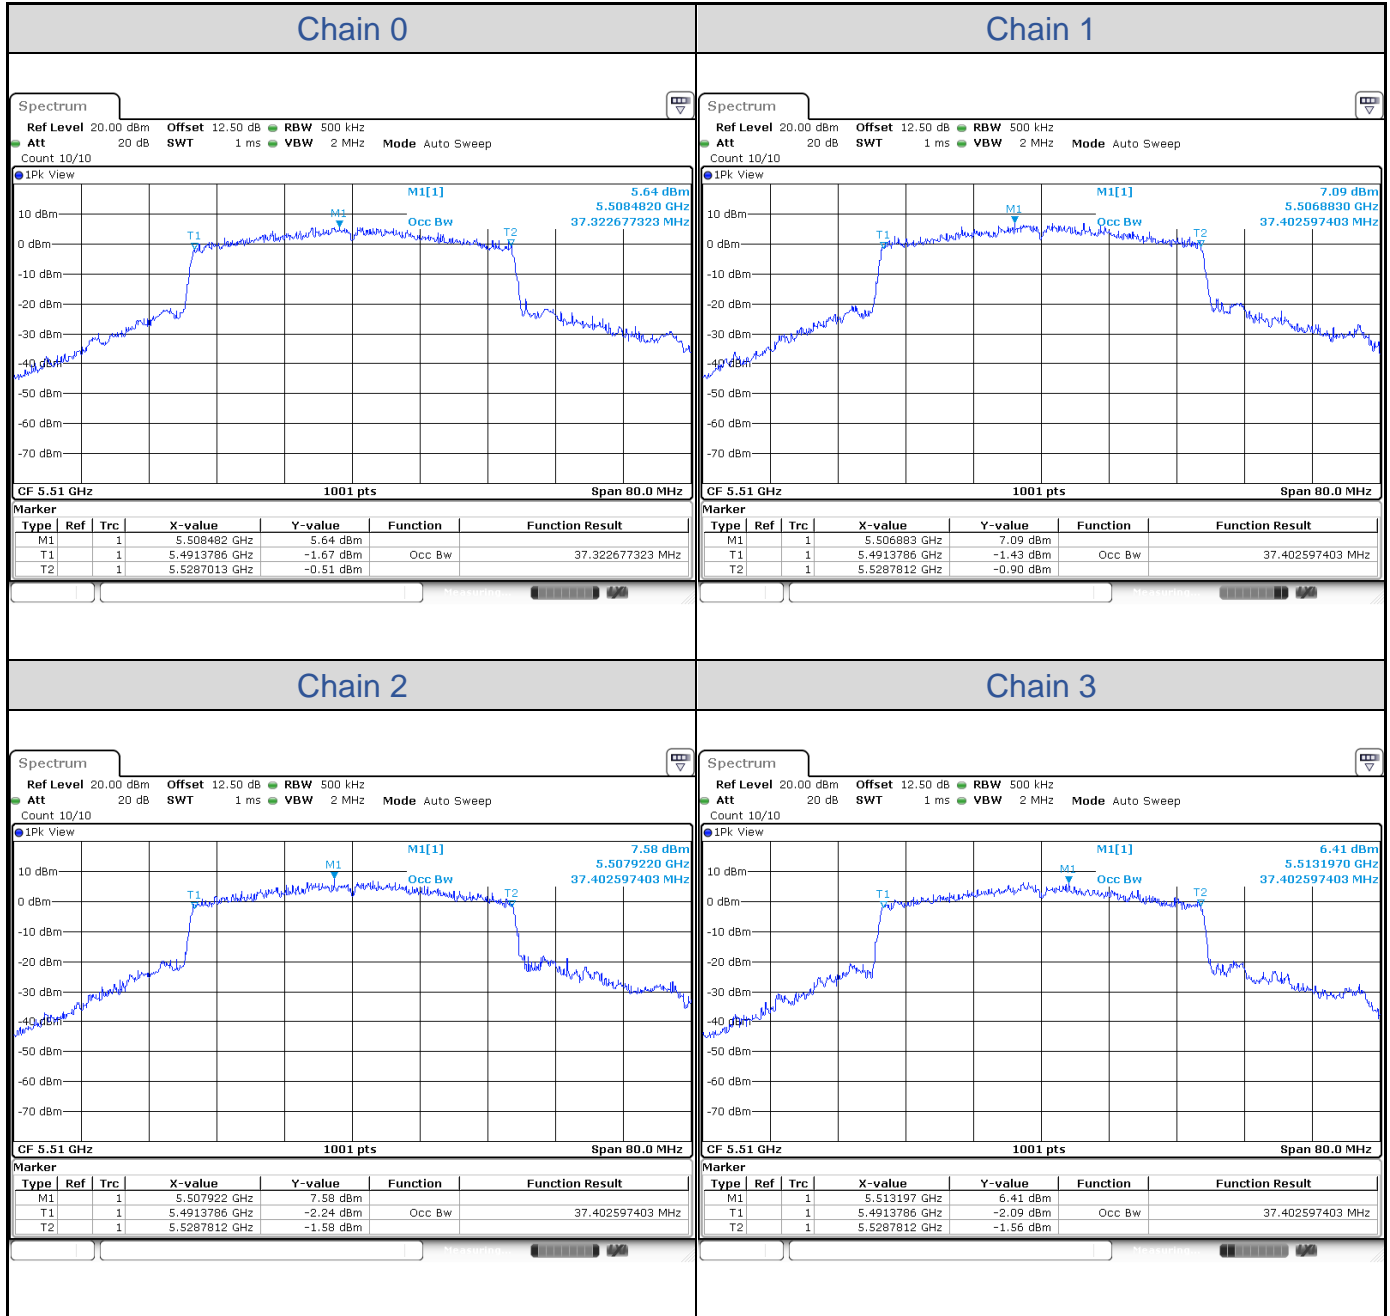

802.11ax HE40-Channel 102