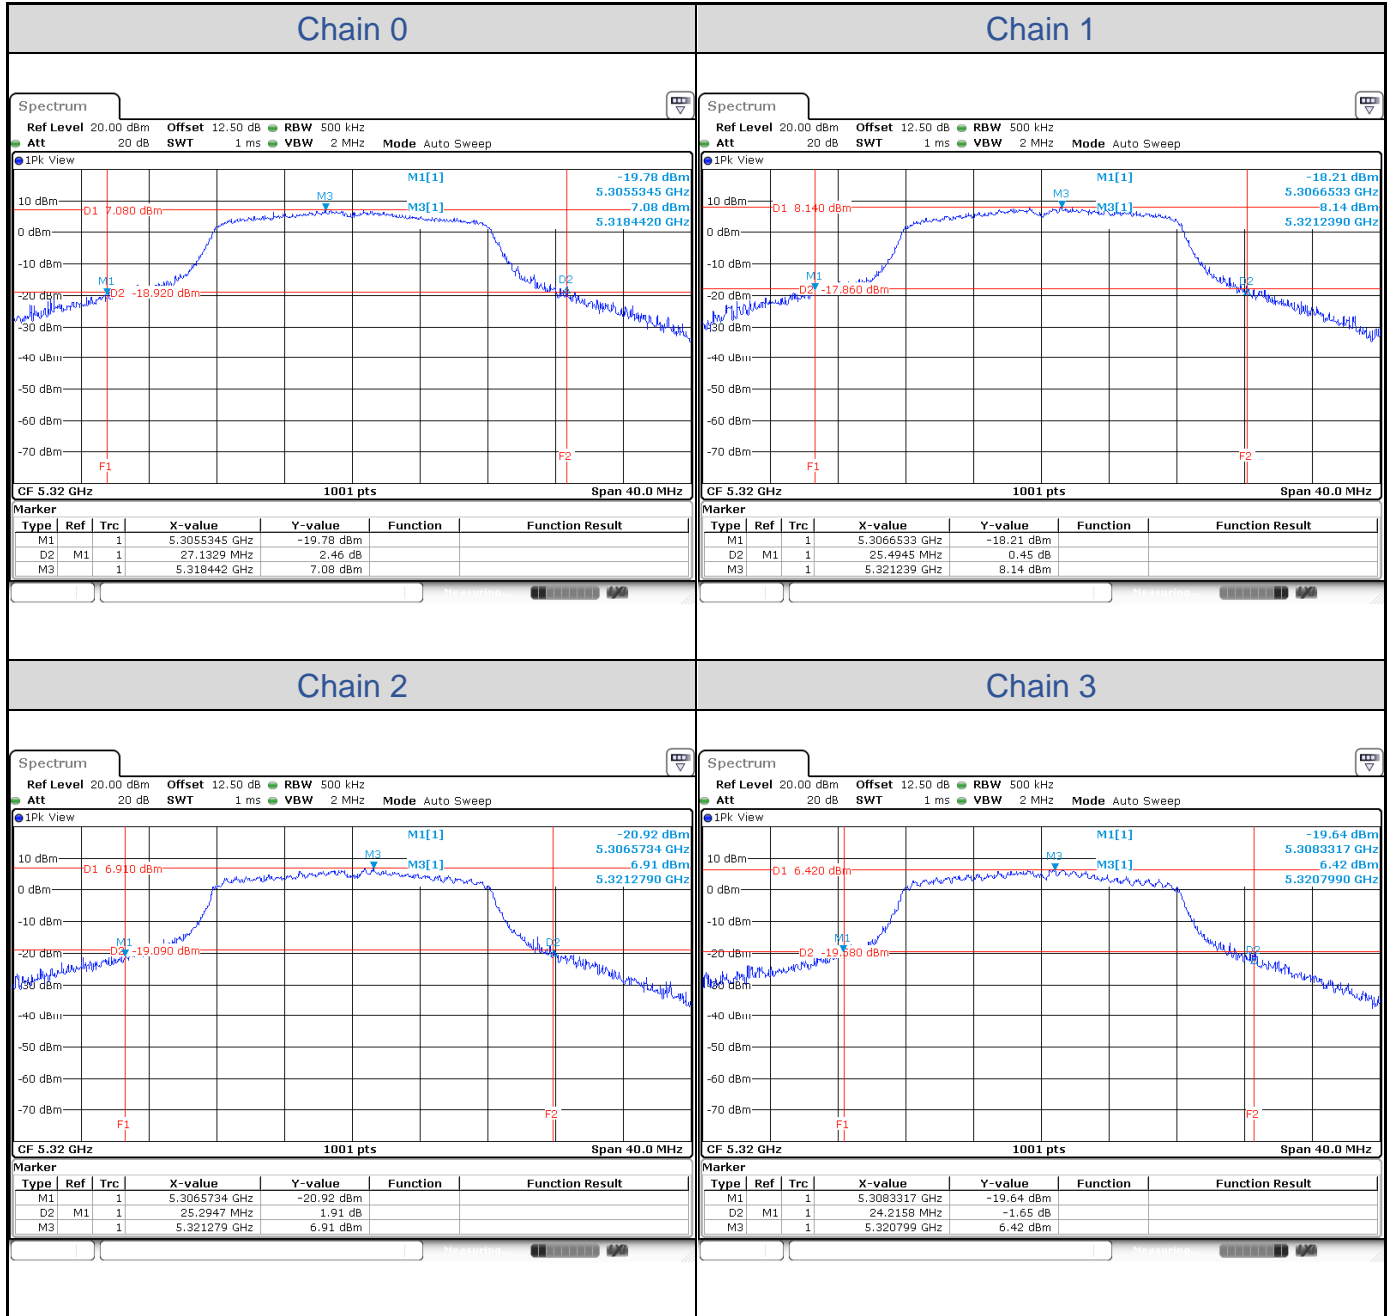

Appendix A: Test Results of Conducted Test_CDD

Test Result of 26 dB Bandwidth

802.11a

Band	Channel	Frequency (MHz)	26 dB Bandwidth (MHz)			
			Chain 0	Chain 1	Chain 2	Chain 3
U-NII-1	36	5180	26.61	27.01	25.85	24.70
	40	5200	28.65	25.61	26.41	24.70
	48	5240	20.62	20.22	20.30	20.06
U-NII-2A	52	5260	21.78	21.06	21.38	20.42
	60	5300	27.85	26.45	25.61	24.34
	64	5320	27.13	25.49	25.29	24.22
U-NII-2C	100	5500	27.89	27.61	27.09	25.49
	116	5580	21.46	20.82	21.58	20.82
	140	5700	25.02	25.29	24.50	22.98

802.11a-Channel 36

802.11a-Channel 40

802.11a-Channel 48

802.11a-Channel 52

802.11a-Channel 60

802.11a-Channel 64

802.11a-Channel 100

802.11a-Channel 116