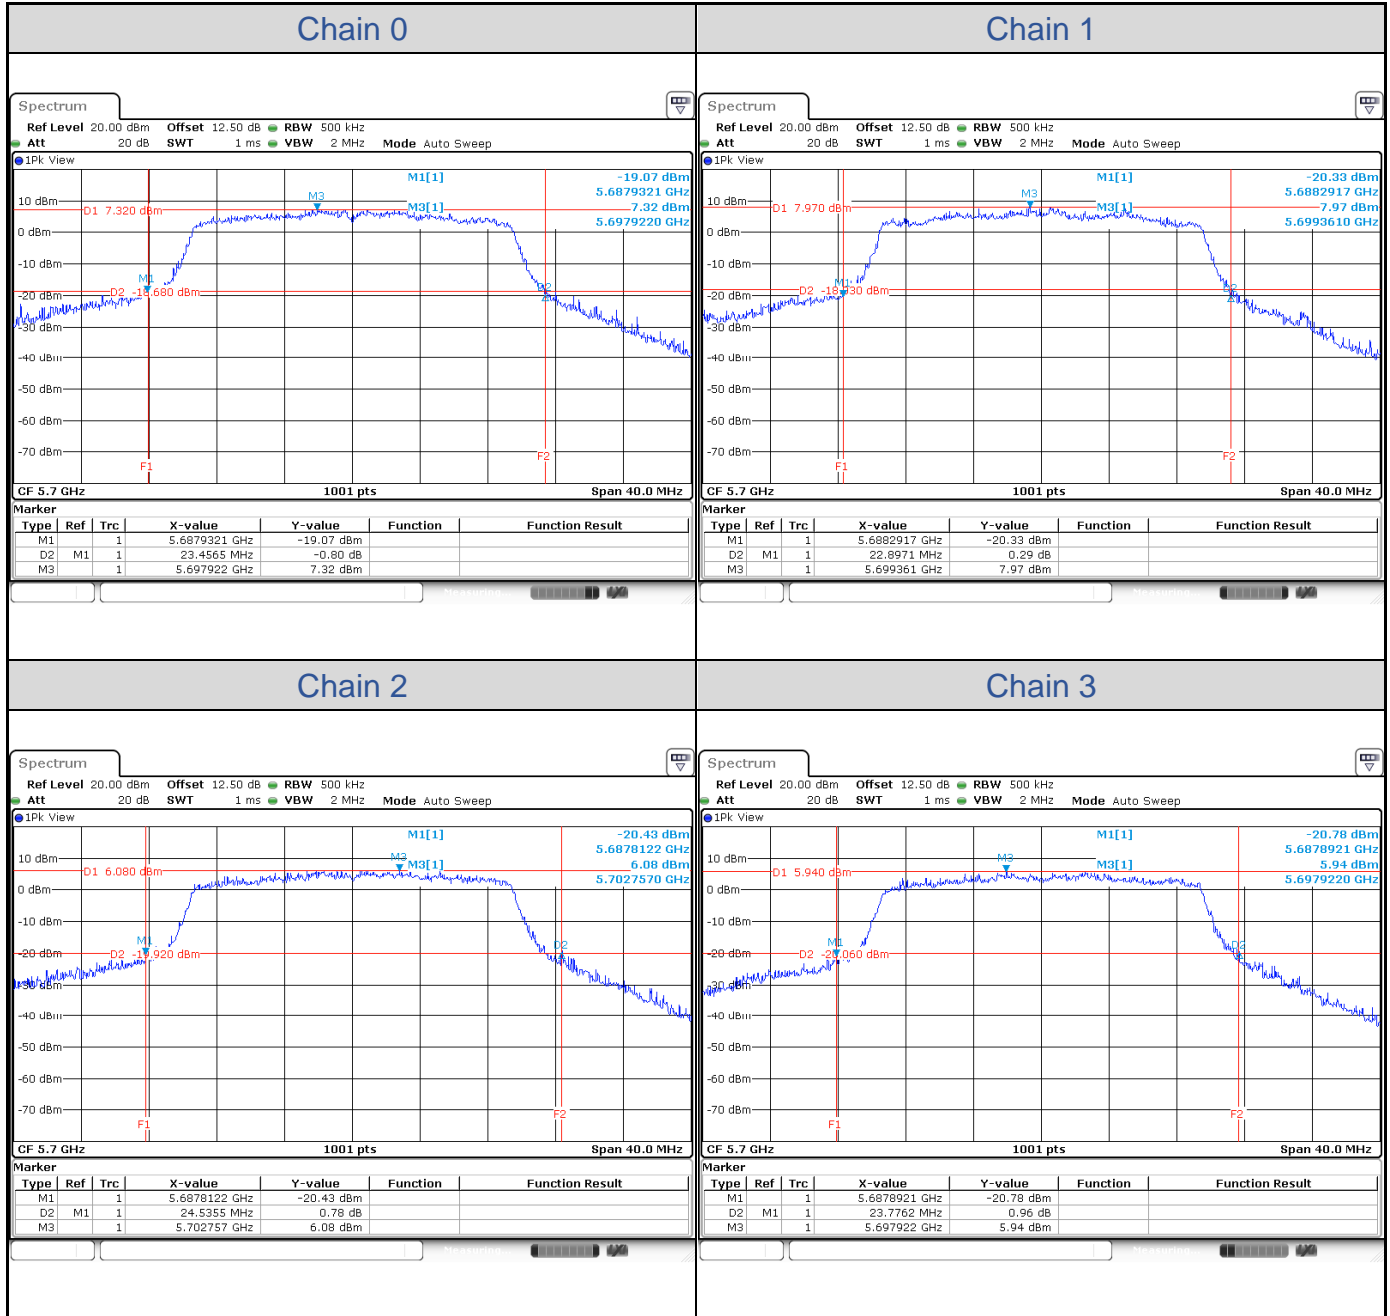

802.11ax HE20-Channel 140

802.11ax HE40

Band	Channel	Frequency (MHz)	26 dB Bandwidth (MHz)			
			Chain 0	Chain 1	Chain 2	Chain 3
U-NII-1	38	5190	41.80	39.72	39.96	42.36
	46	5230	39.72	39.48	39.56	39.48
U-NII-2A	54	5270	39.48	39.48	39.56	39.48
	62	5310	39.64	39.48	39.56	39.40
U-NII-2C	102	5510	40.68	40.52	42.36	42.52
	110	5500	39.48	39.48	39.48	39.48
	134	5670	39.64	39.56	42.52	39.40

802.11ax HE40-Channel 38