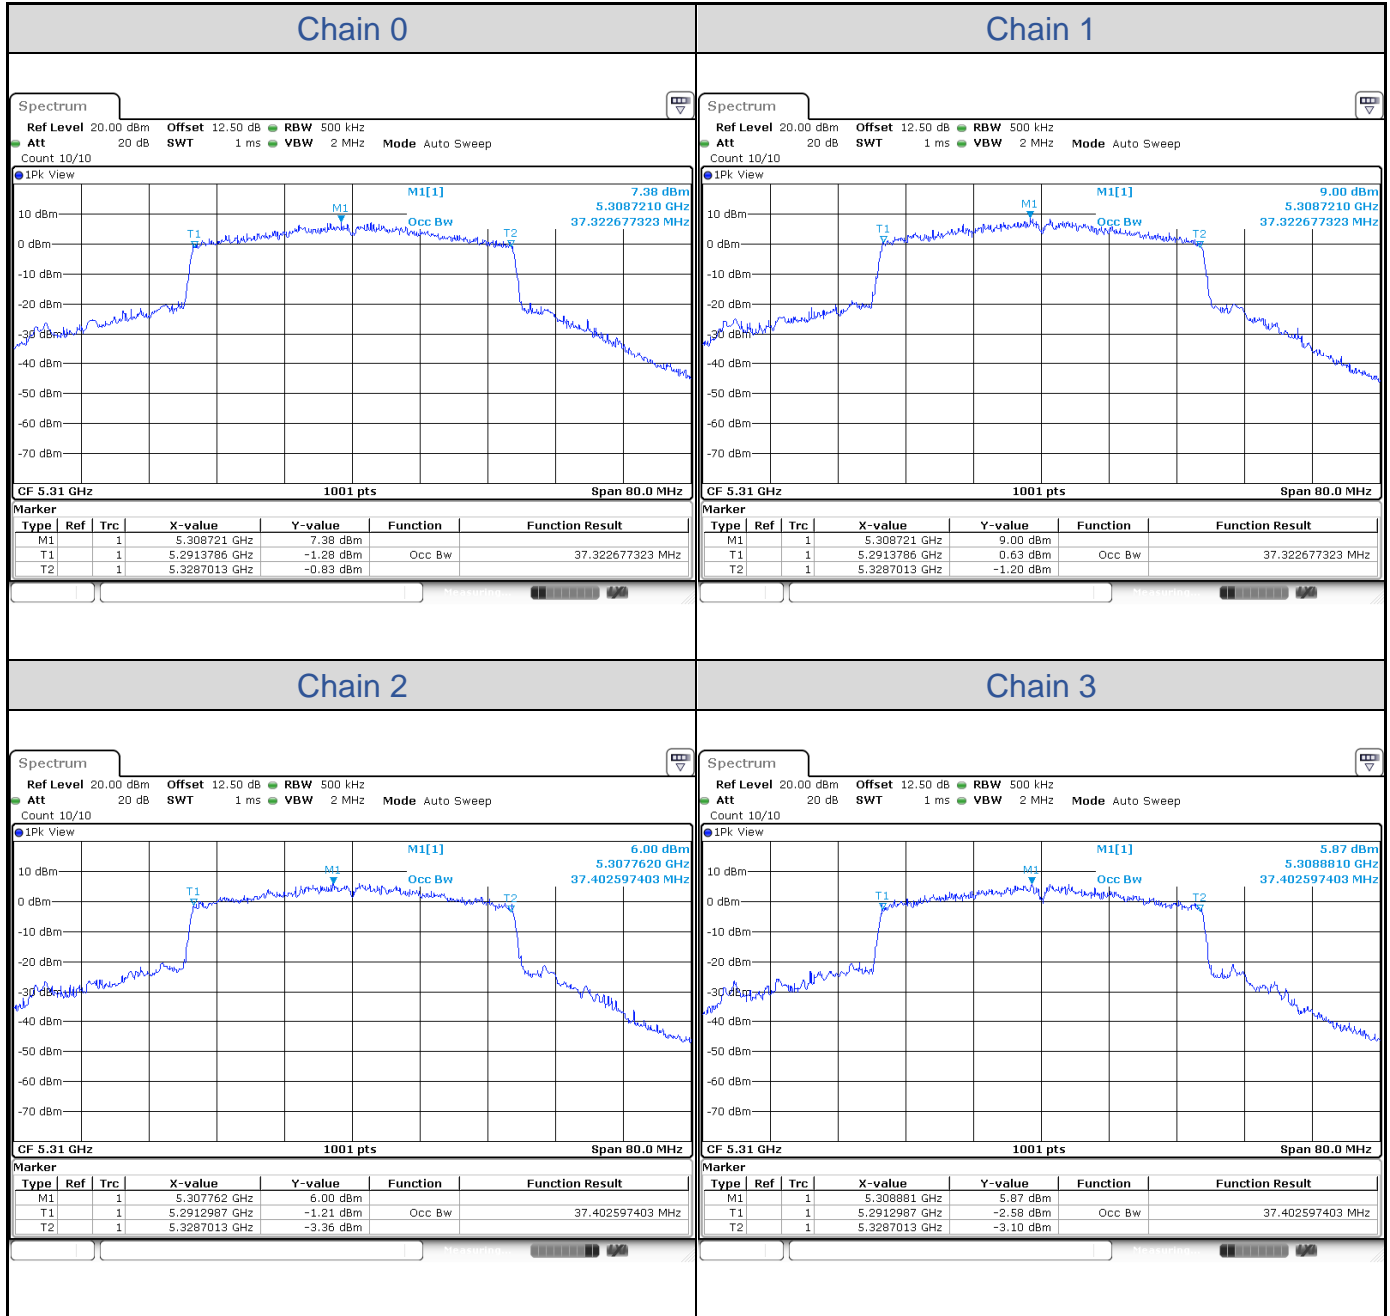

802.11ax HE40-Channel 62