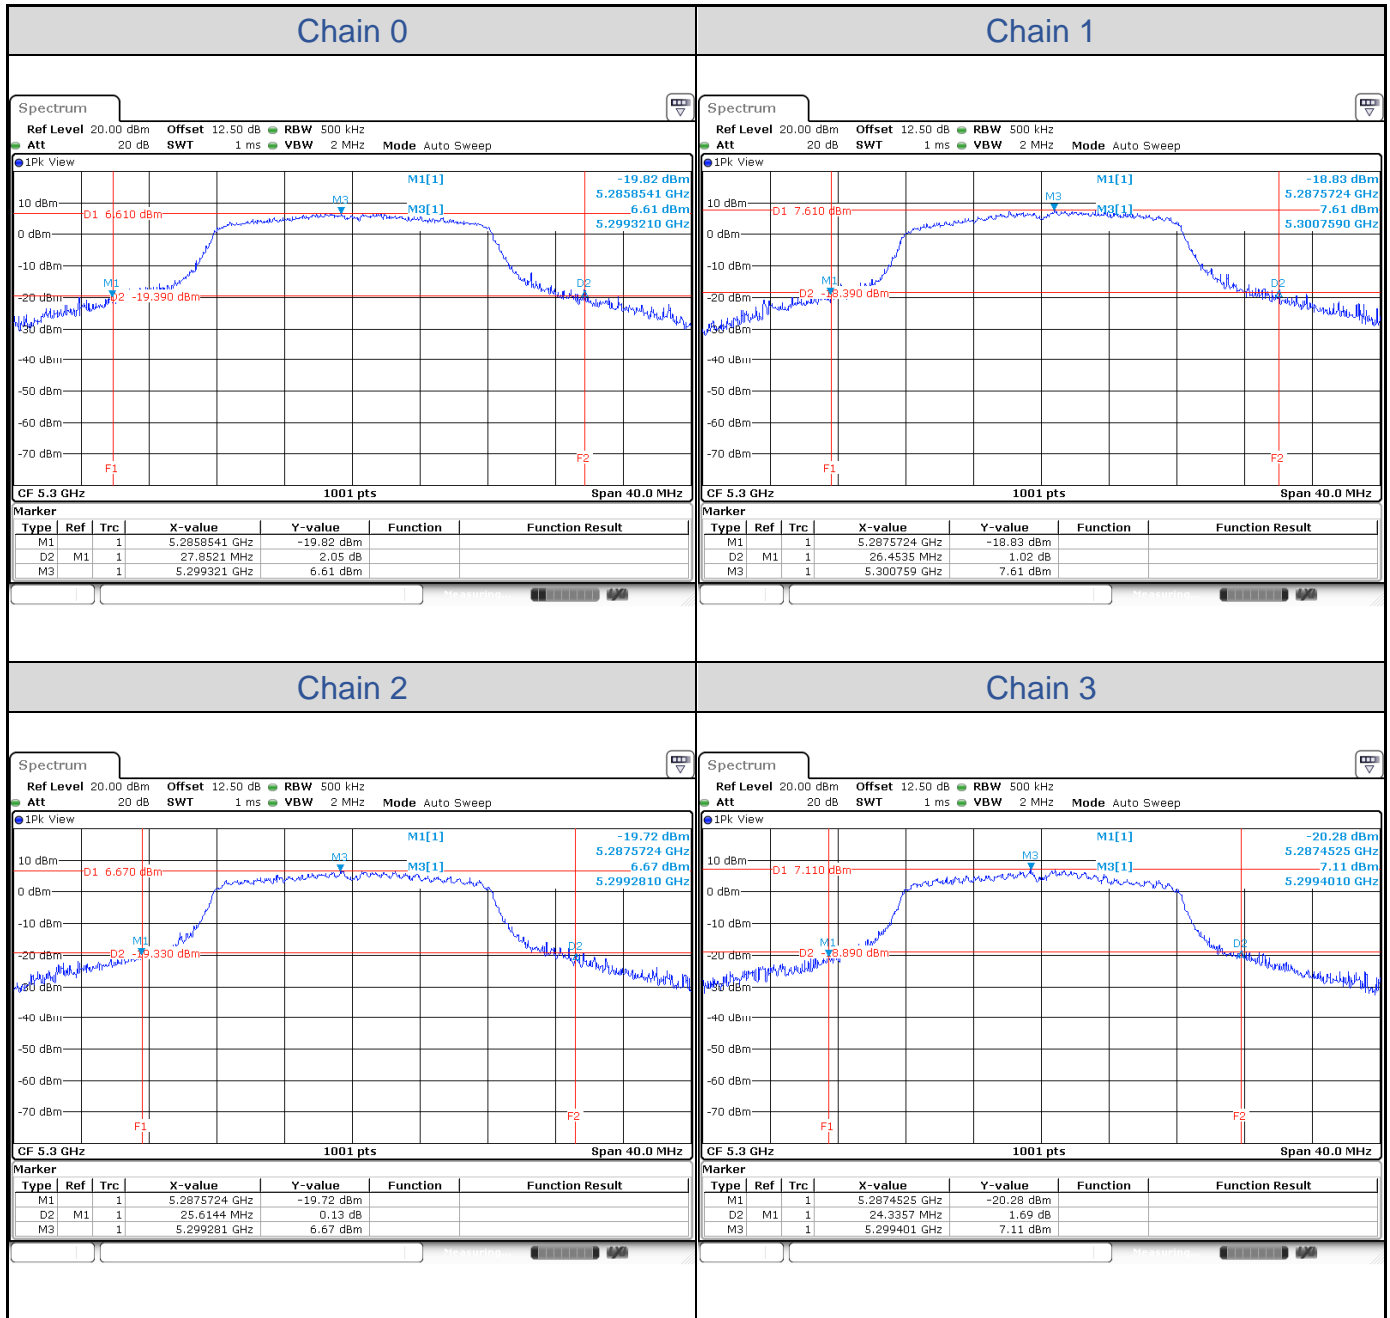

Appendix A: Test Results of Conducted Test_CDD

Test Result of 26 dB Bandwidth

802.11a

Band	Channel	Frequency (MHz)	26 dB Bandwidth (MHz)			
			Chain 0	Chain 1	Chain 2	Chain 3
U-NII-1	36	5180	26.61	27.01	25.85	24.70
	40	5200	28.65	25.61	26.41	24.70
	48	5240	20.62	20.22	20.30	20.06
U-NII-2A	52	5260	21.78	21.06	21.38	20.42
	60	5300	27.85	26.45	25.61	24.34
	64	5320	27.13	25.49	25.29	24.22
U-NII-2C	100	5500	27.89	27.61	27.09	25.49
	116	5580	21.46	20.82	21.58	20.82
	140	5700	25.02	25.29	24.50	22.98

802.11a-Channel 36

802.11a-Channel 40

802.11a-Channel 48

802.11a-Channel 52

802.11a-Channel 60

802.11a-Channel 64

802.11a-Channel 100

802.11a-Channel 116