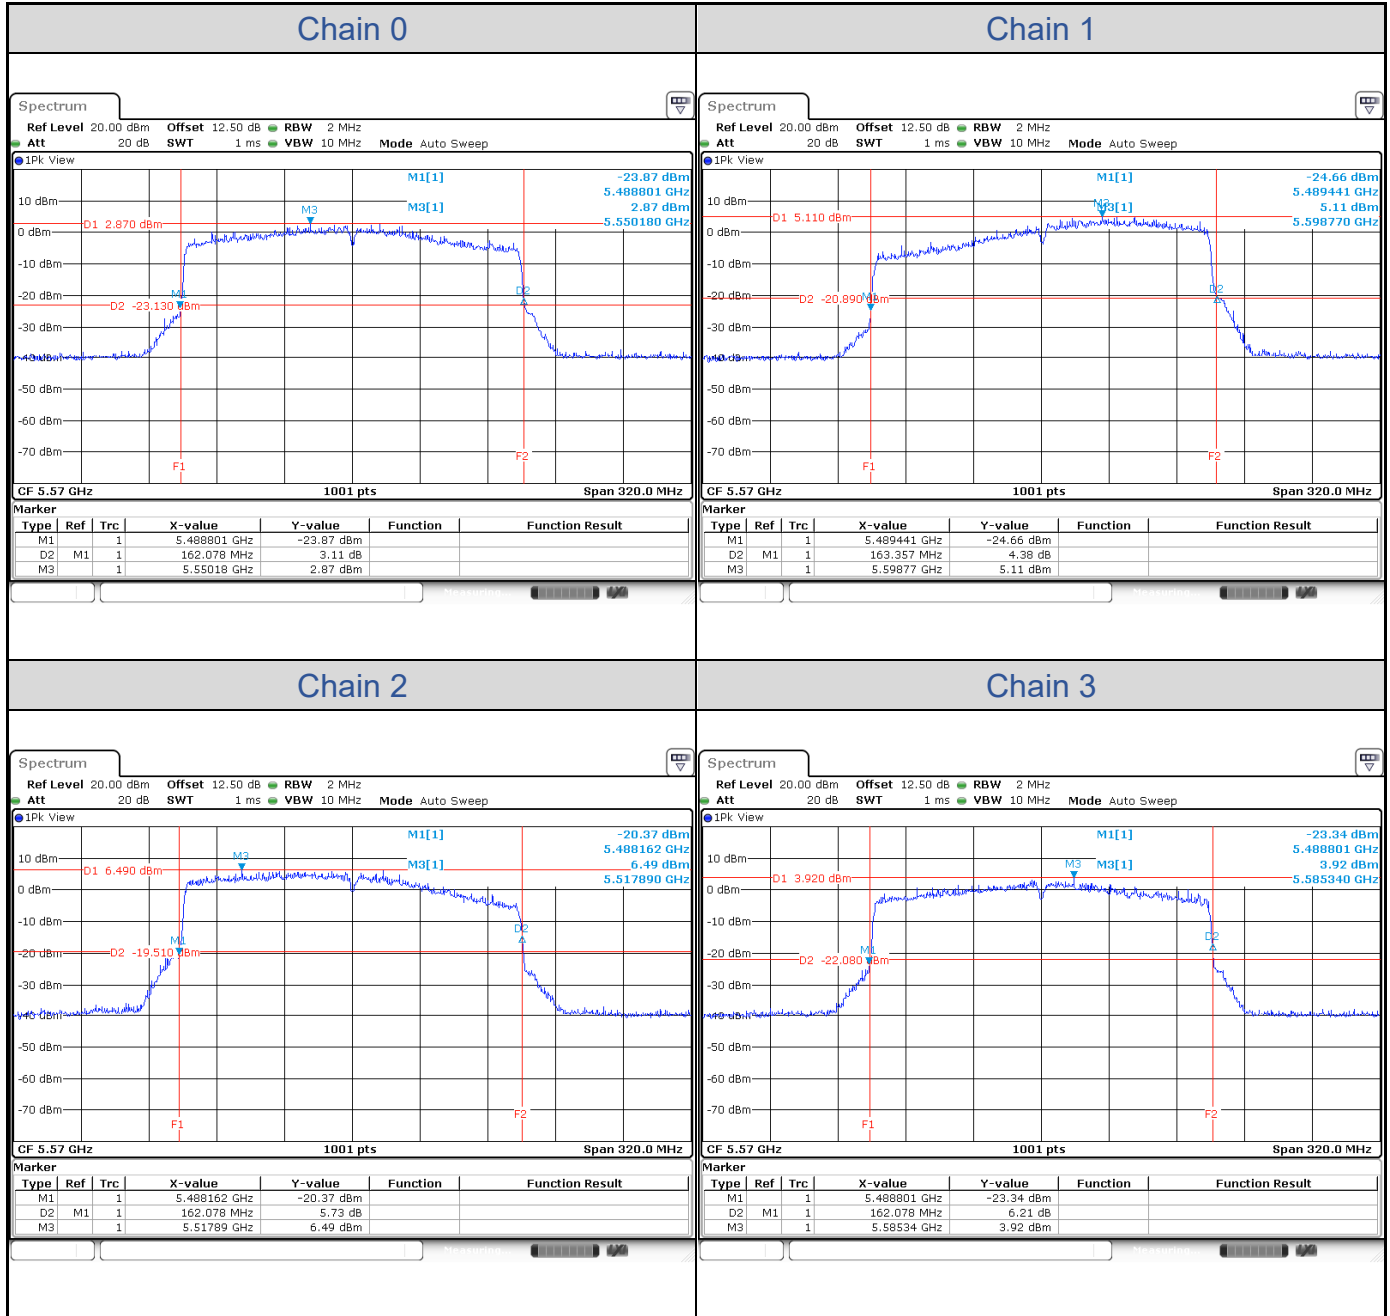

802.11ax HE80-Channel 42

802.11ax HE80-Channel 58

802.11ax HE80-Channel 106

802.11ax HE80-Channel 122

802.11ax HE160

Band	Channel	Frequency (MHz)	26 dB Bandwidth (MHz)			
			Chain 0	Chain 1	Chain 2	Chain 3
U-NII-1	50	5250	80.88	81.20	80.56	80.88
U-NII-2A	50	5250	80.88	81.20	80.88	80.56
U-NII-2C	114	5570	162.08	163.36	162.08	162.08

802.11ax HE160-Channel 50

802.11ax HE160-Channel 114

Test Result of 99% Occupied Bandwidth
802.11ax HE20

Band	Channel	Frequency (MHz)	99% Bandwidth (MHz)			
			Chain 0	Chain 1	Chain 2	Chain 3
U-NII-1	36	5180	19.06	19.06	19.02	18.98
	40	5200	19.06	19.02	19.02	18.94
	48	5240	19.94	19.86	19.86	19.82
U-NII-2A	52	5260	19.06	18.98	19.02	18.98
	60	5300	19.18	19.10	19.10	19.06
	64	5320	19.14	19.10	19.10	19.06
U-NII-2C	100	5500	19.06	19.10	19.18	19.10
	116	5580	18.98	18.98	18.94	18.98
	140	5700	19.06	19.14	19.06	19.06
U-NII-3	149	5745	19.02	18.98	19.02	18.98
	157	5785	19.02	18.98	18.98	19.02
	165	5825	19.14	19.14	19.18	19.10