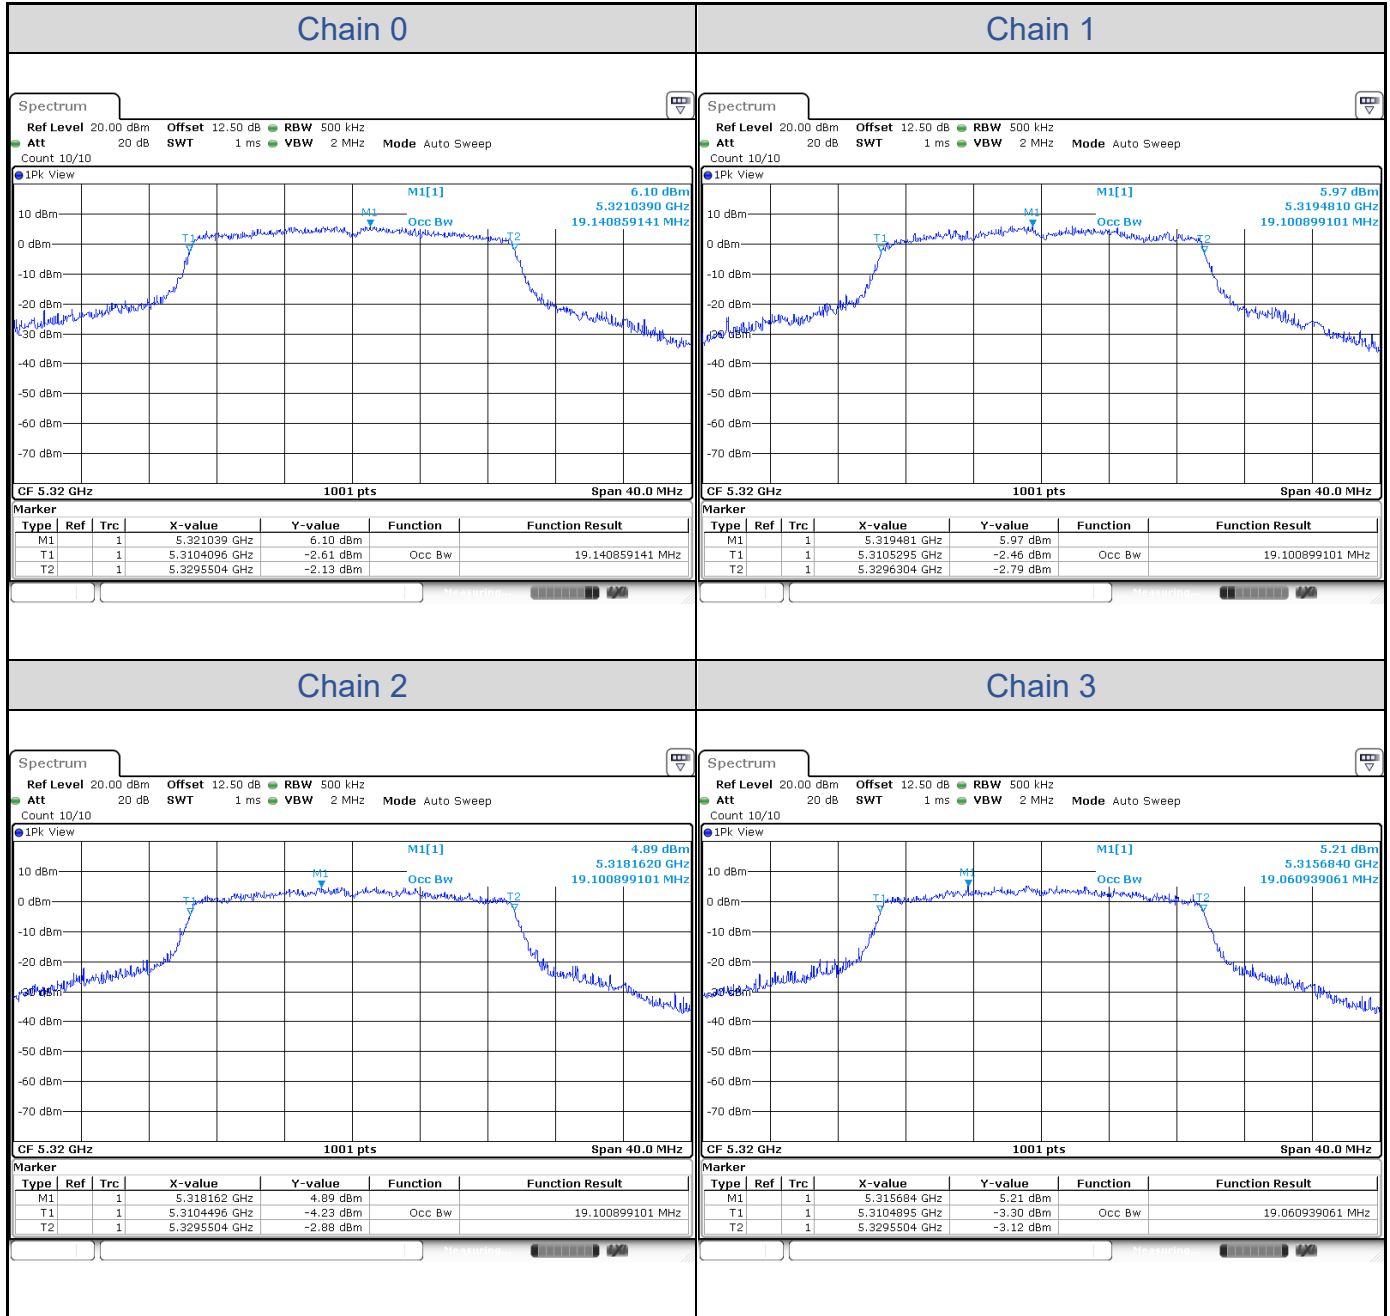

802.11ax HE160-Channel 50

802.11ax HE160-Channel 114

Test Result of 99% Occupied Bandwidth
802.11ax HE20

Band	Channel	Frequency (MHz)	99% Bandwidth (MHz)			
			Chain 0	Chain 1	Chain 2	Chain 3
U-NII-1	36	5180	19.06	19.06	19.02	18.98
	40	5200	19.06	19.02	19.02	18.94
	48	5240	19.94	19.86	19.86	19.82
U-NII-2A	52	5260	19.06	18.98	19.02	18.98
	60	5300	19.18	19.10	19.10	19.06
	64	5320	19.14	19.10	19.10	19.06
U-NII-2C	100	5500	19.06	19.10	19.18	19.10
	116	5580	18.98	18.98	18.94	18.98
	140	5700	19.06	19.14	19.06	19.06
U-NII-3	149	5745	19.02	18.98	19.02	18.98
	157	5785	19.02	18.98	18.98	19.02
	165	5825	19.14	19.14	19.18	19.10

802.11ax HE20-Channel 36

802.11ax HE20-Channel 40

802.11ax HE20-Channel 48

802.11ax HE20-Channel 52

802.11ax HE20-Channel 60

802.11ax HE20-Channel 64

802.11ax HE20-Channel 100

802.11ax HE20-Channel 116