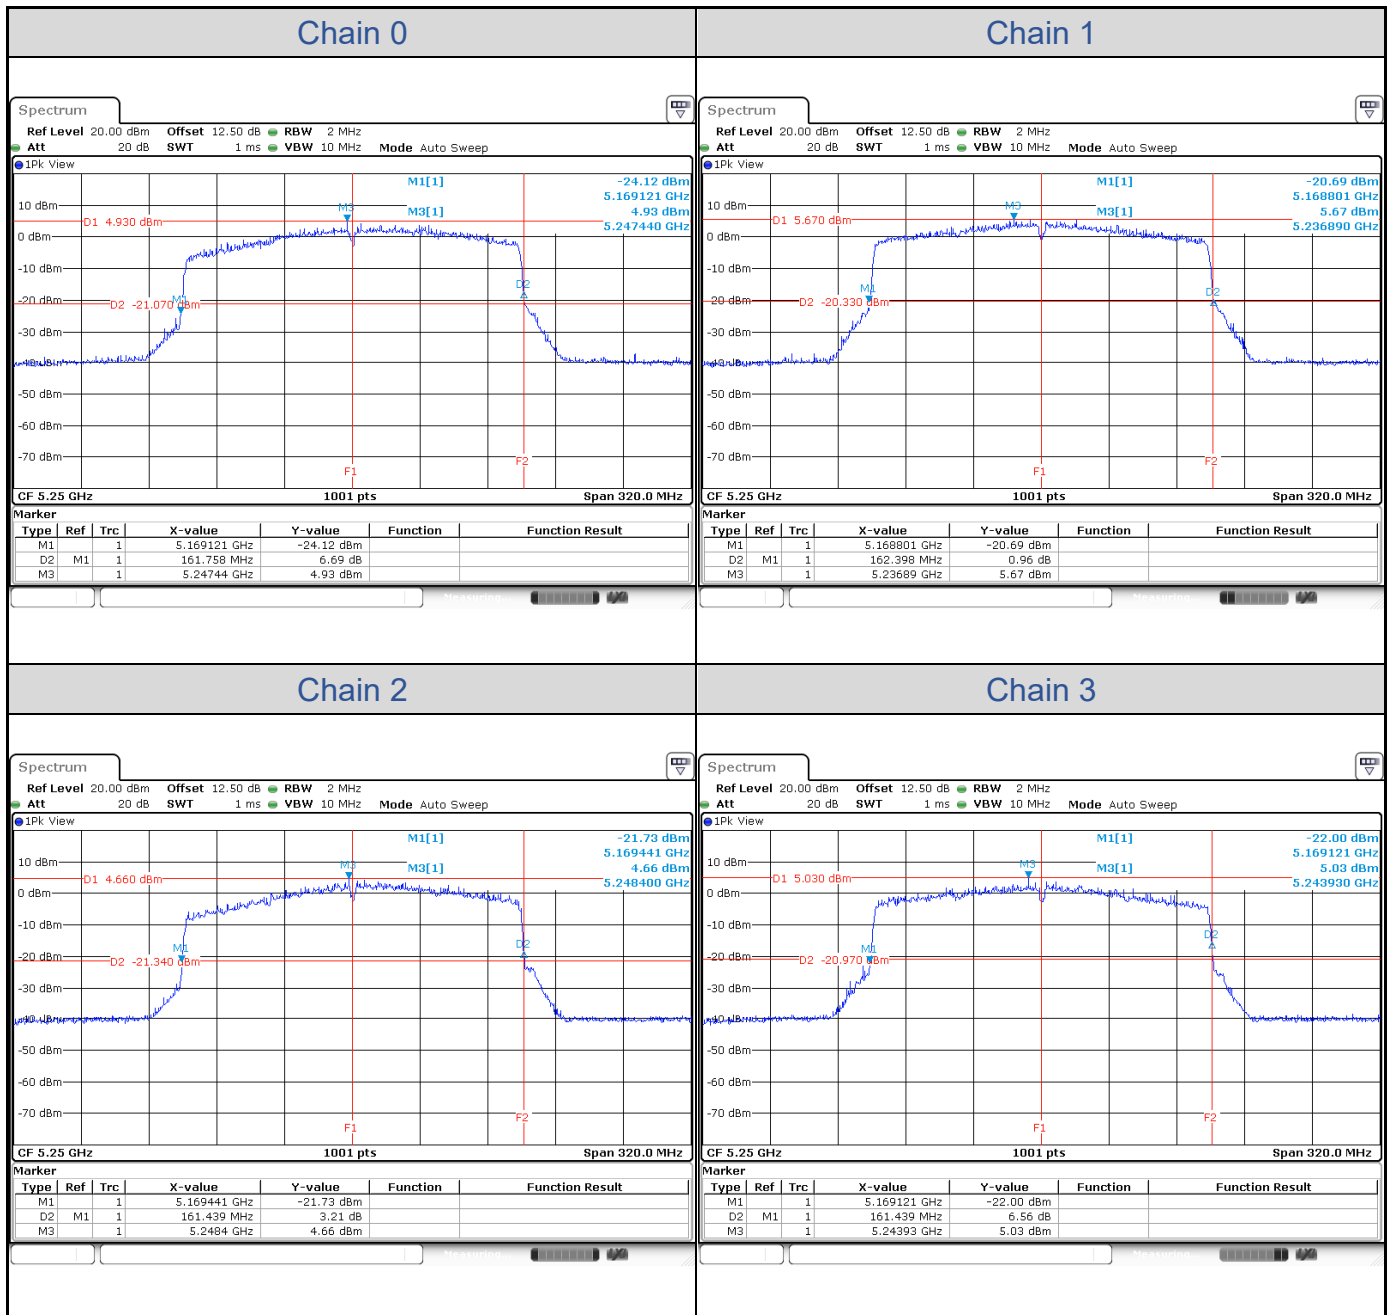

802.11ax HE80-Channel 42

802.11ax HE80-Channel 58

802.11ax HE80-Channel 106

802.11ax HE80-Channel 122

802.11ax HE160

Band	Channel	Frequency (MHz)	26 dB Bandwidth (MHz)			
			Chain 0	Chain 1	Chain 2	Chain 3
U-NII-1	50	5250	80.88	81.20	80.56	80.88
U-NII-2A	50	5250	80.88	81.20	80.88	80.56
U-NII-2C	114	5570	162.08	163.36	162.08	162.08

802.11ax HE160-Channel 50

802.11ax HE160-Channel 114

Test Result of 99% Occupied Bandwidth
802.11ax HE20

Band	Channel	Frequency (MHz)	99% Bandwidth (MHz)			
			Chain 0	Chain 1	Chain 2	Chain 3
U-NII-1	36	5180	19.06	19.06	19.02	18.98
	40	5200	19.06	19.02	19.02	18.94
	48	5240	19.94	19.86	19.86	19.82
U-NII-2A	52	5260	19.06	18.98	19.02	18.98
	60	5300	19.18	19.10	19.10	19.06
	64	5320	19.14	19.10	19.10	19.06
U-NII-2C	100	5500	19.06	19.10	19.18	19.10
	116	5580	18.98	18.98	18.94	18.98
	140	5700	19.06	19.14	19.06	19.06
U-NII-3	149	5745	19.02	18.98	19.02	18.98
	157	5785	19.02	18.98	18.98	19.02
	165	5825	19.14	19.14	19.18	19.10