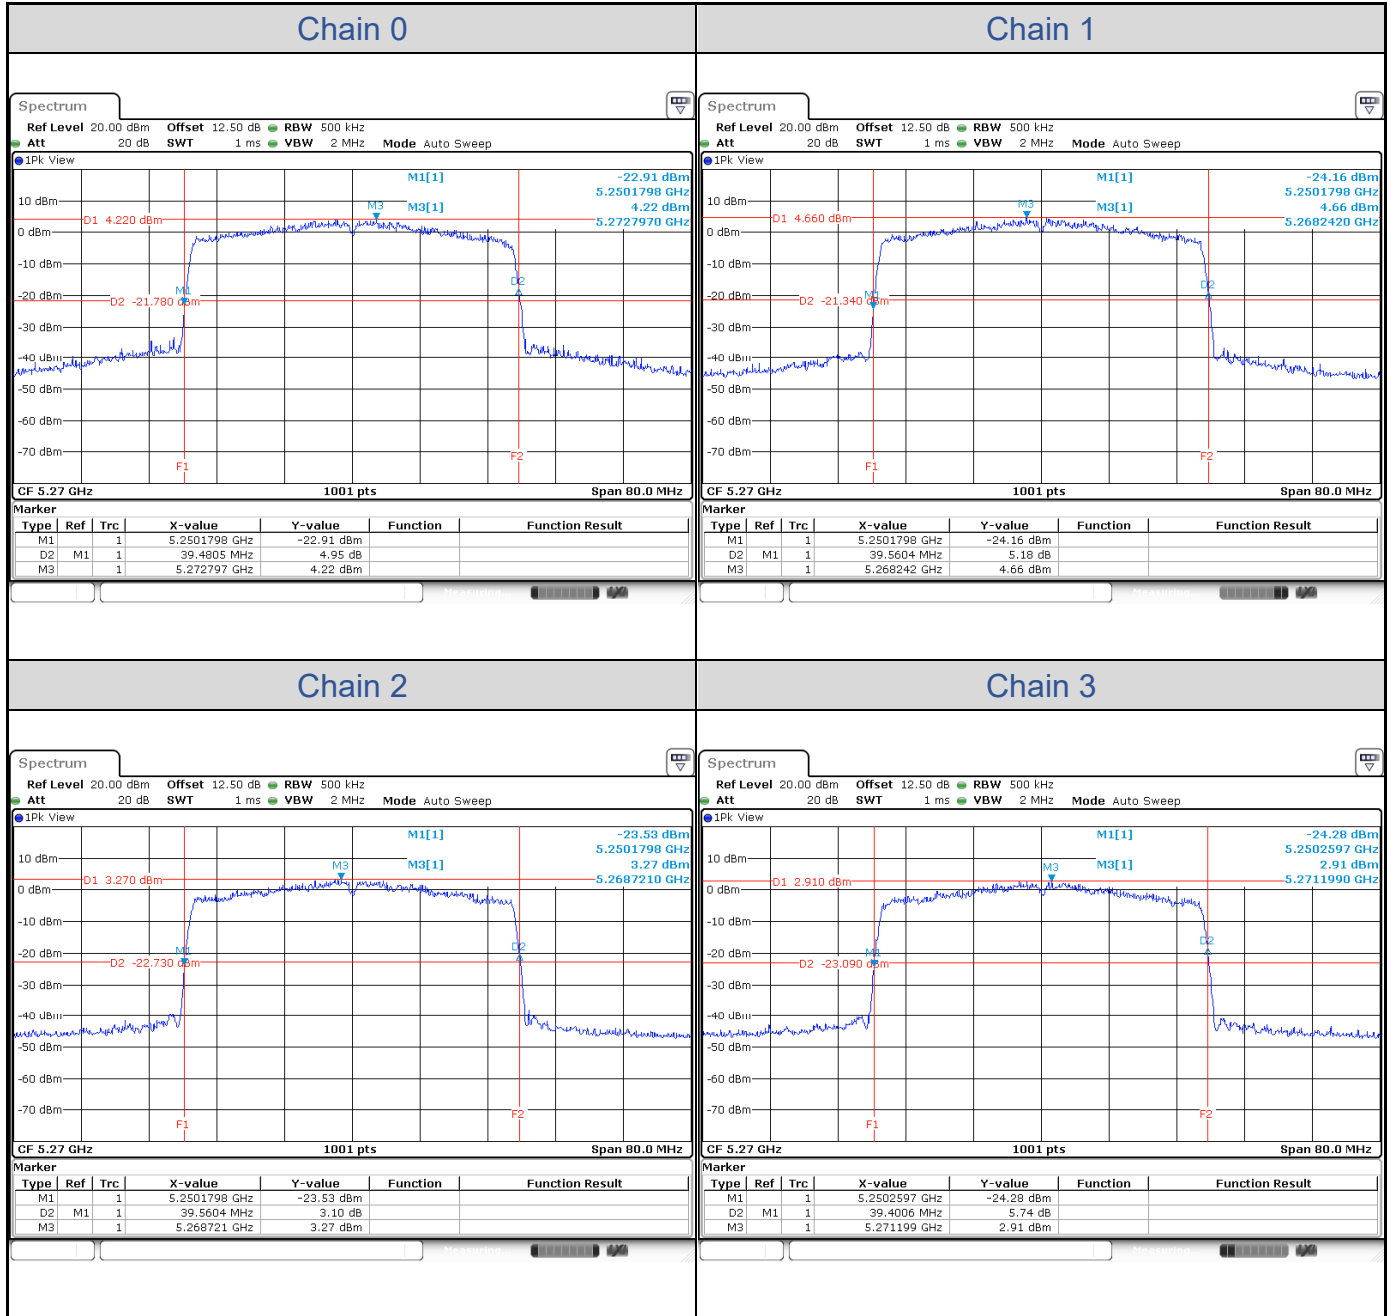

802.11ax HE40-Channel 54