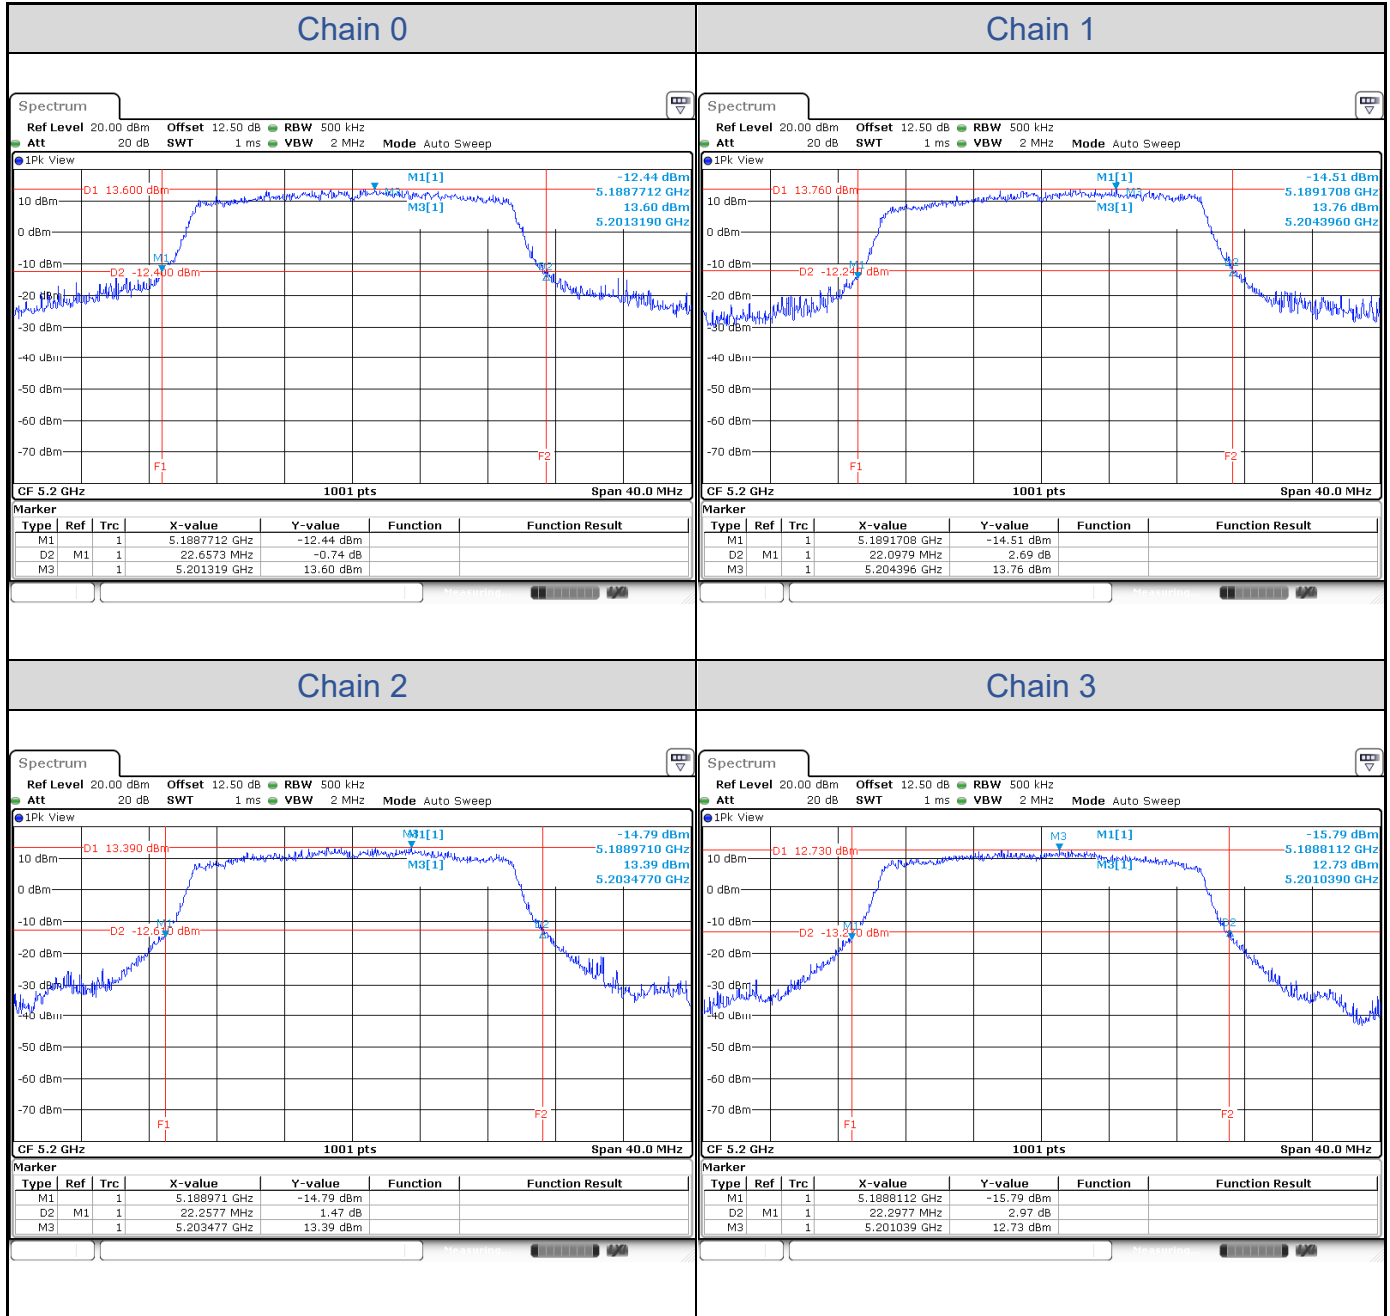

Appendix B: Test Results of Conducted Test_Beamforming

Test Result of 26 dB Bandwidth

802.11ax HE20

Band	Channel	Frequency (MHz)	26 dB Bandwidth (MHz)			
			Chain 0	Chain 1	Chain 2	Chain 3
U-NII-1	36	5180	22.66	22.34	22.26	21.86
	40	5200	22.66	22.10	22.26	22.30
	48	5240	20.34	20.18	20.26	20.22
U-NII-2A	52	5260	22.54	21.90	21.98	22.06
	60	5300	26.81	24.94	23.90	23.42
	64	5320	23.78	22.42	26.14	26.14
U-NII-2C	100	5500	23.78	26.17	25.89	23.22
	116	5580	22.26	21.66	22.10	22.06
	140	5700	24.30	22.66	24.18	24.86

802.11ax HE20-Channel 36

802.11ax HE20-Channel 40

802.11ax HE20-Channel 48

802.11ax HE20-Channel 52

802.11ax HE20-Channel 60

802.11ax HE20-Channel 64

802.11ax HE20-Channel 100

802.11ax HE20-Channel 116