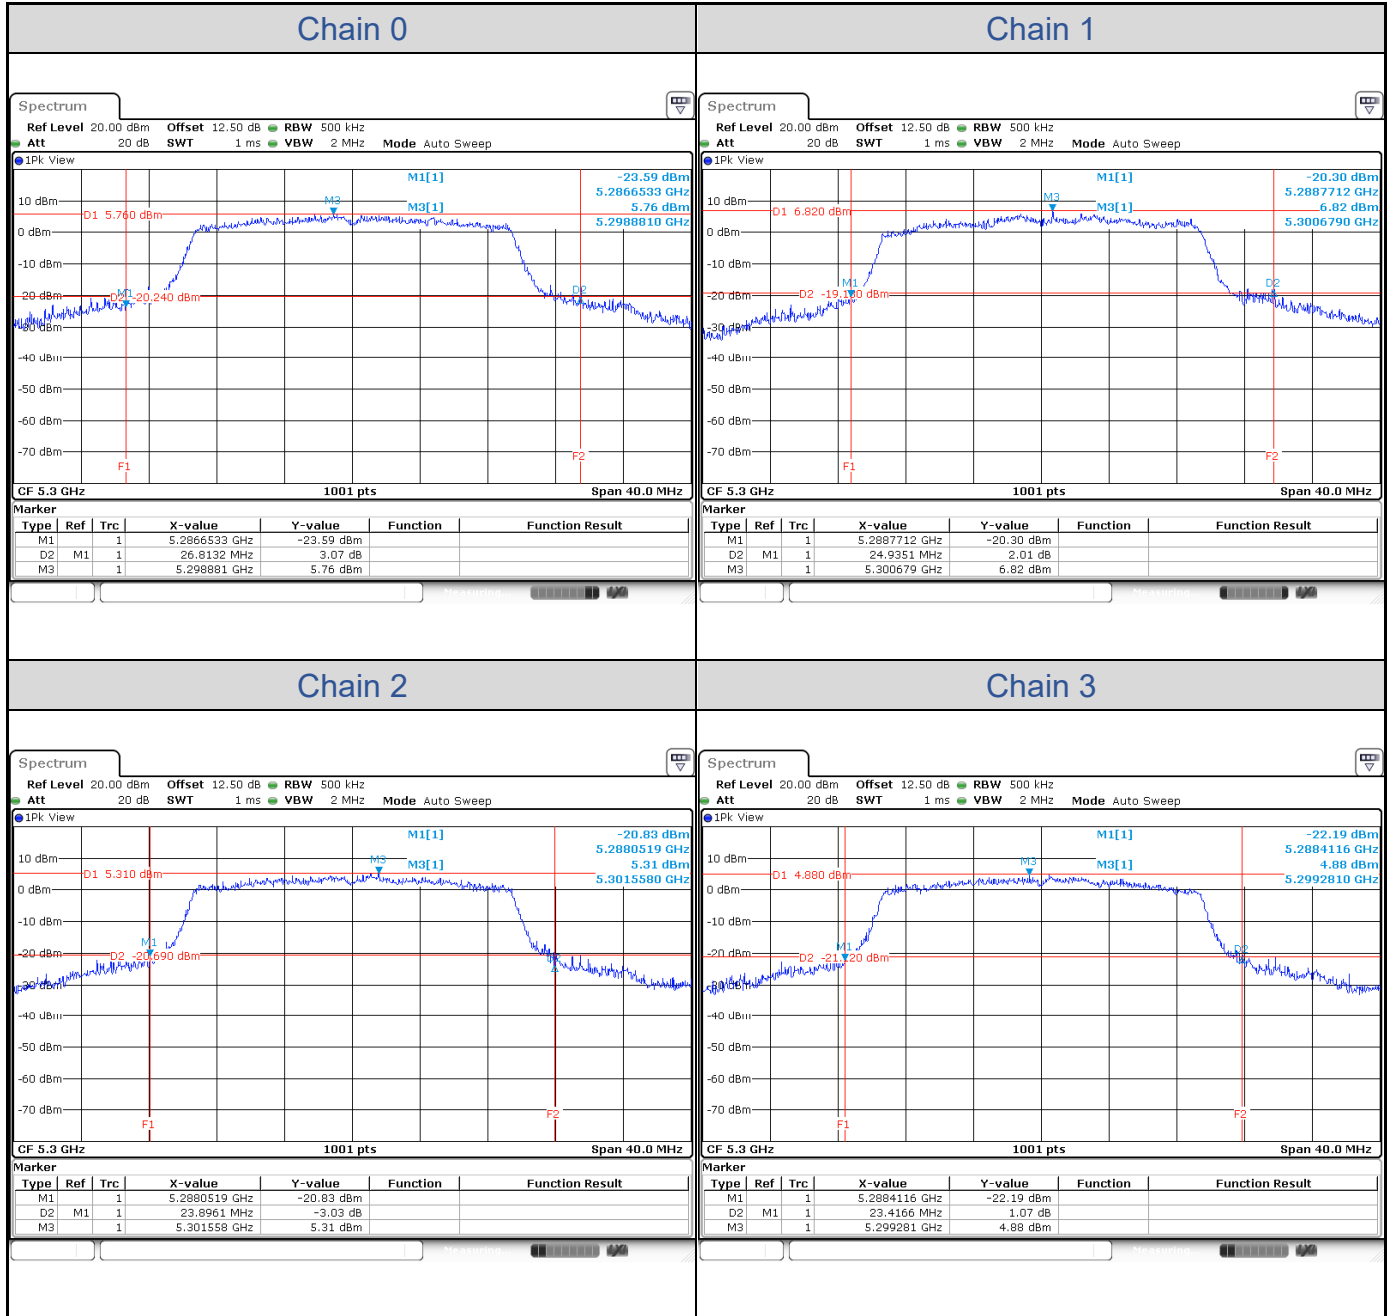

Appendix B: Test Results of Conducted Test_Beamforming

Test Result of 26 dB Bandwidth

802.11ax HE20

Band	Channel	Frequency (MHz)	26 dB Bandwidth (MHz)			
			Chain 0	Chain 1	Chain 2	Chain 3
U-NII-1	36	5180	22.66	22.34	22.26	21.86
	40	5200	22.66	22.10	22.26	22.30
	48	5240	20.34	20.18	20.26	20.22
U-NII-2A	52	5260	22.54	21.90	21.98	22.06
	60	5300	26.81	24.94	23.90	23.42
	64	5320	23.78	22.42	26.14	26.14
U-NII-2C	100	5500	23.78	26.17	25.89	23.22
	116	5580	22.26	21.66	22.10	22.06
	140	5700	24.30	22.66	24.18	24.86

802.11ax HE20-Channel 36

802.11ax HE20-Channel 40

802.11ax HE20-Channel 48

802.11ax HE20-Channel 52

802.11ax HE20-Channel 60

802.11ax HE20-Channel 64

802.11ax HE20-Channel 100

802.11ax HE20-Channel 116

802.11ax HE20-Channel 140

802.11ax HE40

Band	Channel	Frequency (MHz)	26 dB Bandwidth (MHz)			
			Chain 0	Chain 1	Chain 2	Chain 3
U-NII-1	38	5190	39.48	39.48	39.48	39.48
	46	5230	39.56	39.48	39.48	39.48
U-NII-2A	54	5270	39.48	39.56	39.56	39.40
	62	5310	41.80	39.88	39.56	39.48
U-NII-2C	102	5510	40.28	39.40	40.60	39.56
	110	5500	39.48	39.40	39.40	39.48
	134	5670	40.84	39.56	39.88	39.64