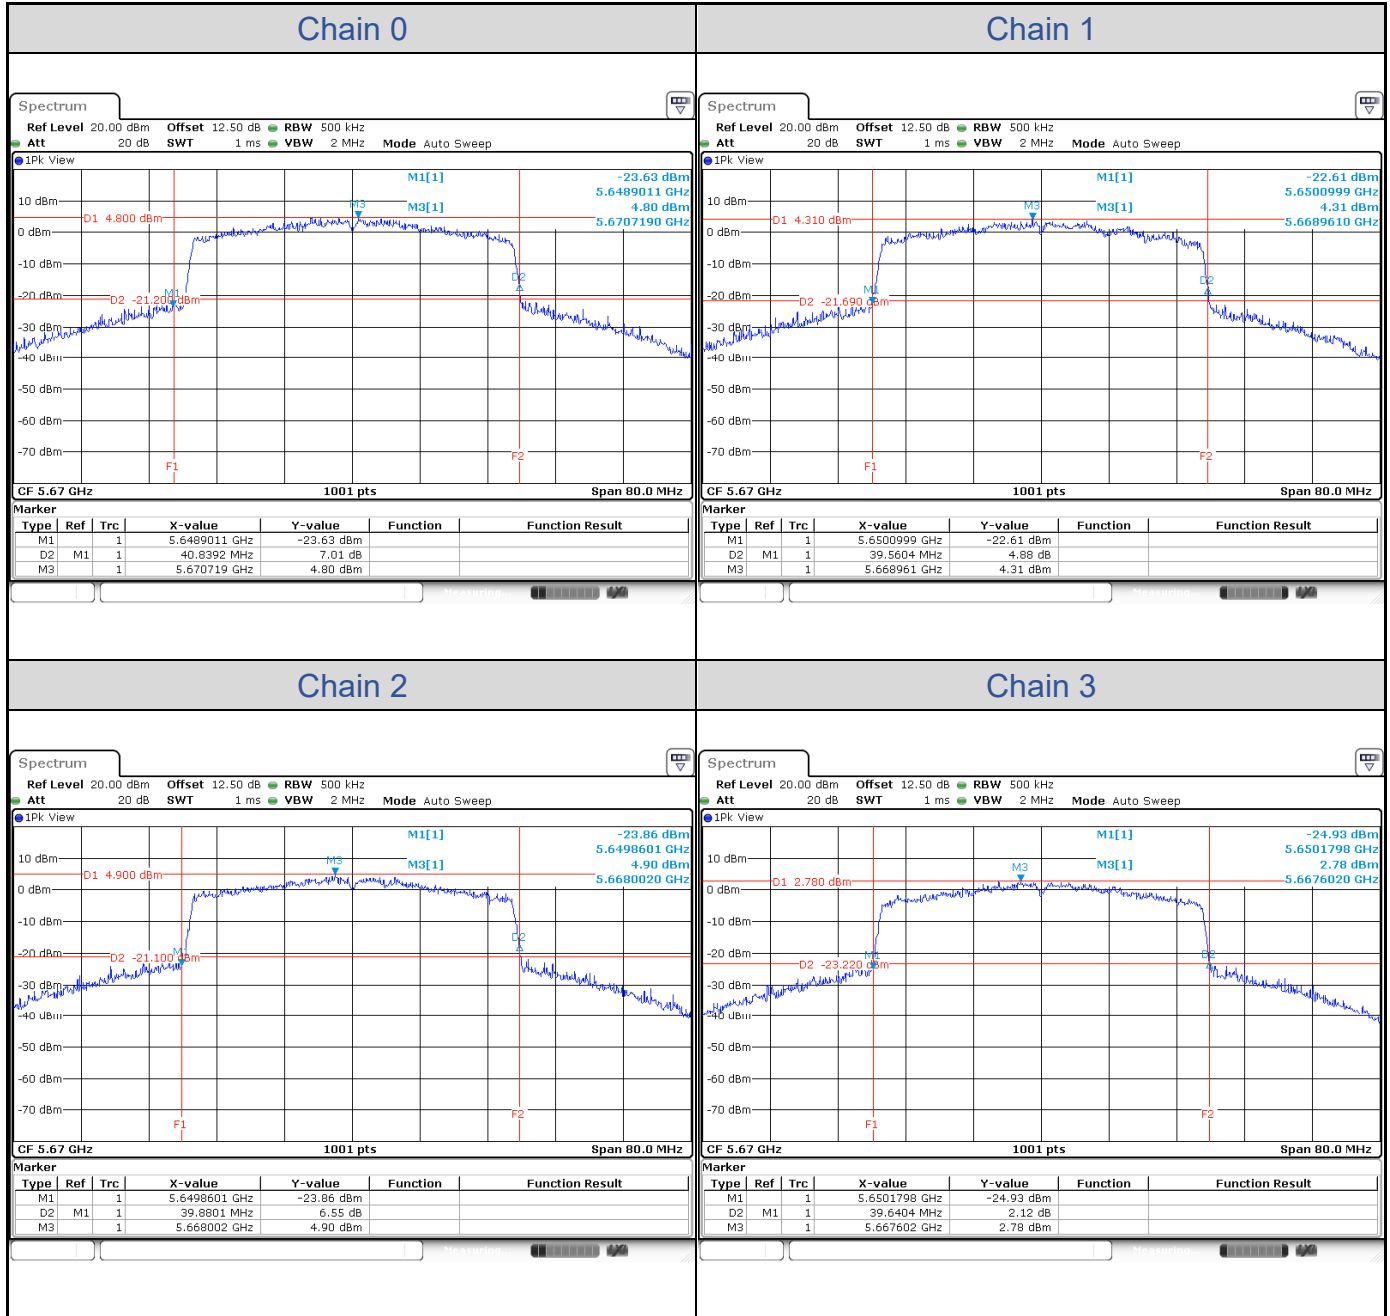

802.11ax HE40-Channel 38

802.11ax HE40-Channel 46

802.11ax HE40-Channel 54

802.11ax HE40-Channel 62

802.11ax HE40-Channel 102

802.11ax HE40-Channel 110

802.11ax HE40-Channel 134

802.11ax HE80

Band	Channel	Frequency (MHz)	26 dB Bandwidth (MHz)			
			Chain 0	Chain 1	Chain 2	Chain 3
U-NII-1	42	5210	80.08	80.08	80.08	80.24
U-NII-2A	58	5290	80.40	80.24	80.24	80.08
U-NII-2C	106	5530	79.92	80.24	80.24	79.92
	122	5610	79.76	79.92	80.08	79.92