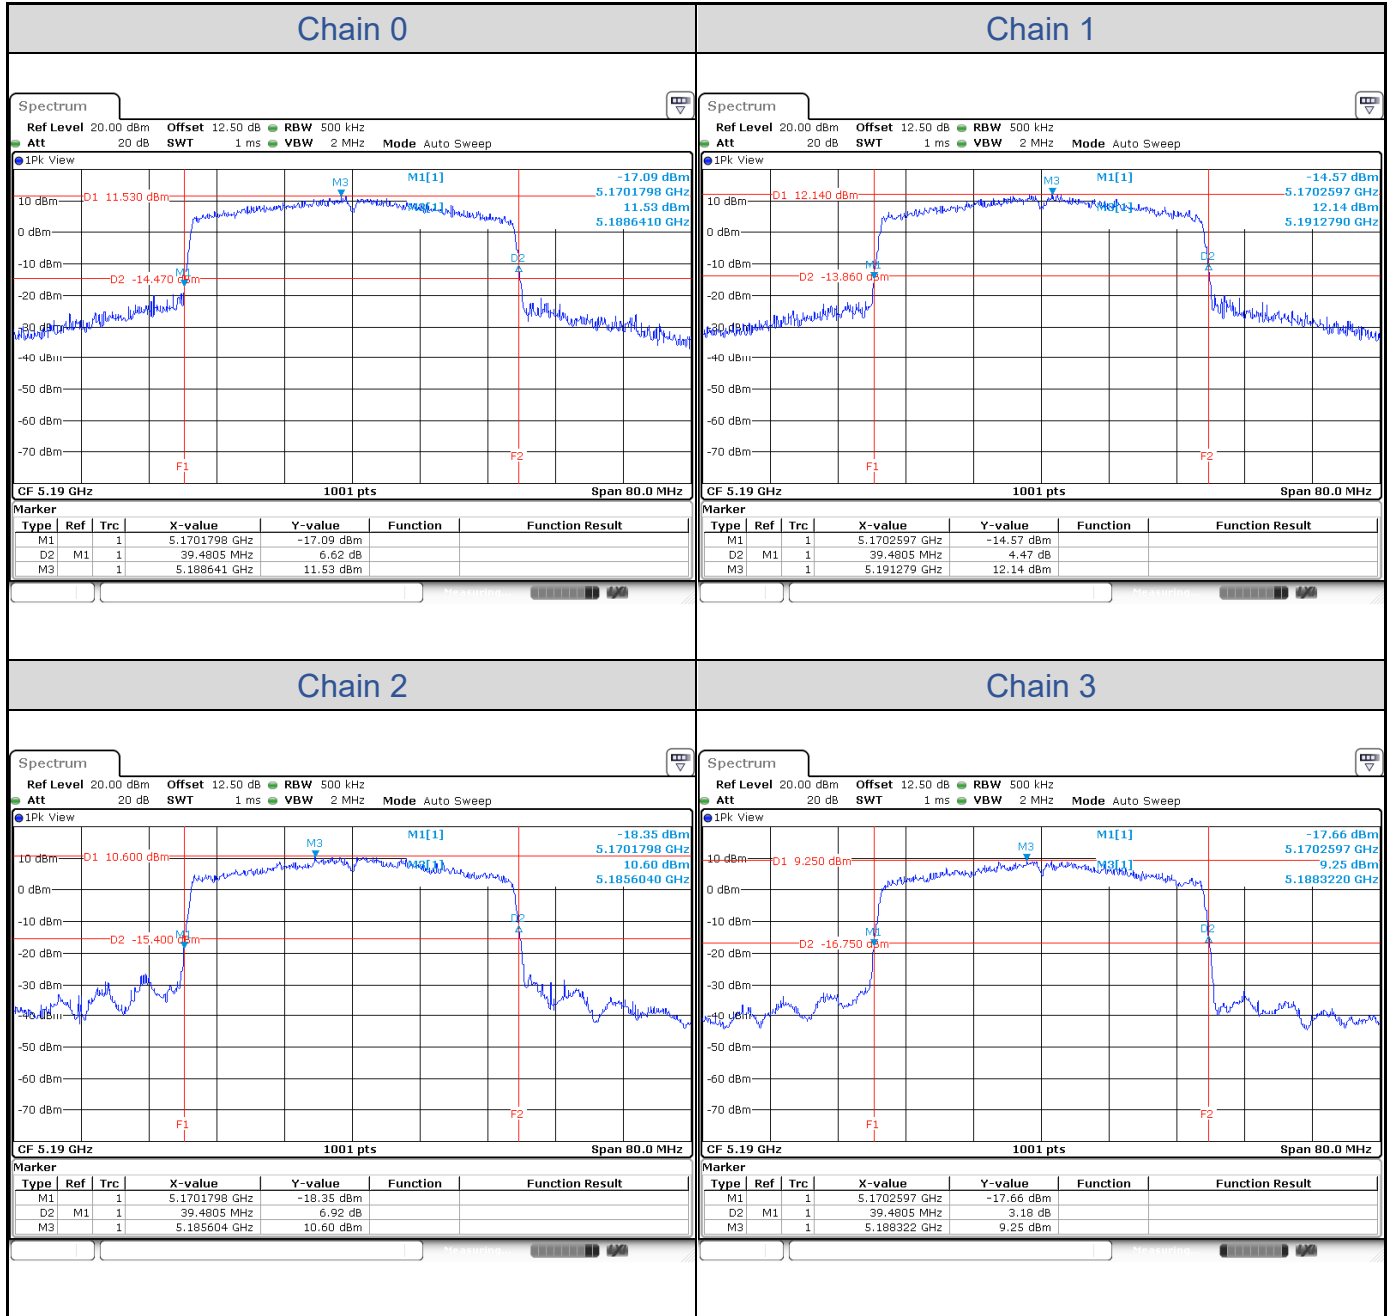

802.11ax HE40

Band	Channel	Frequency (MHz)	26 dB Bandwidth (MHz)			
			Chain 0	Chain 1	Chain 2	Chain 3
U-NII-1	38	5190	39.48	39.48	39.48	39.48
	46	5230	39.56	39.48	39.48	39.48
U-NII-2A	54	5270	39.48	39.56	39.56	39.40
	62	5310	41.80	39.88	39.56	39.48
U-NII-2C	102	5510	40.28	39.40	40.60	39.56
	110	5500	39.48	39.40	39.40	39.48
	134	5670	40.84	39.56	39.88	39.64

802.11ax HE40-Channel 38