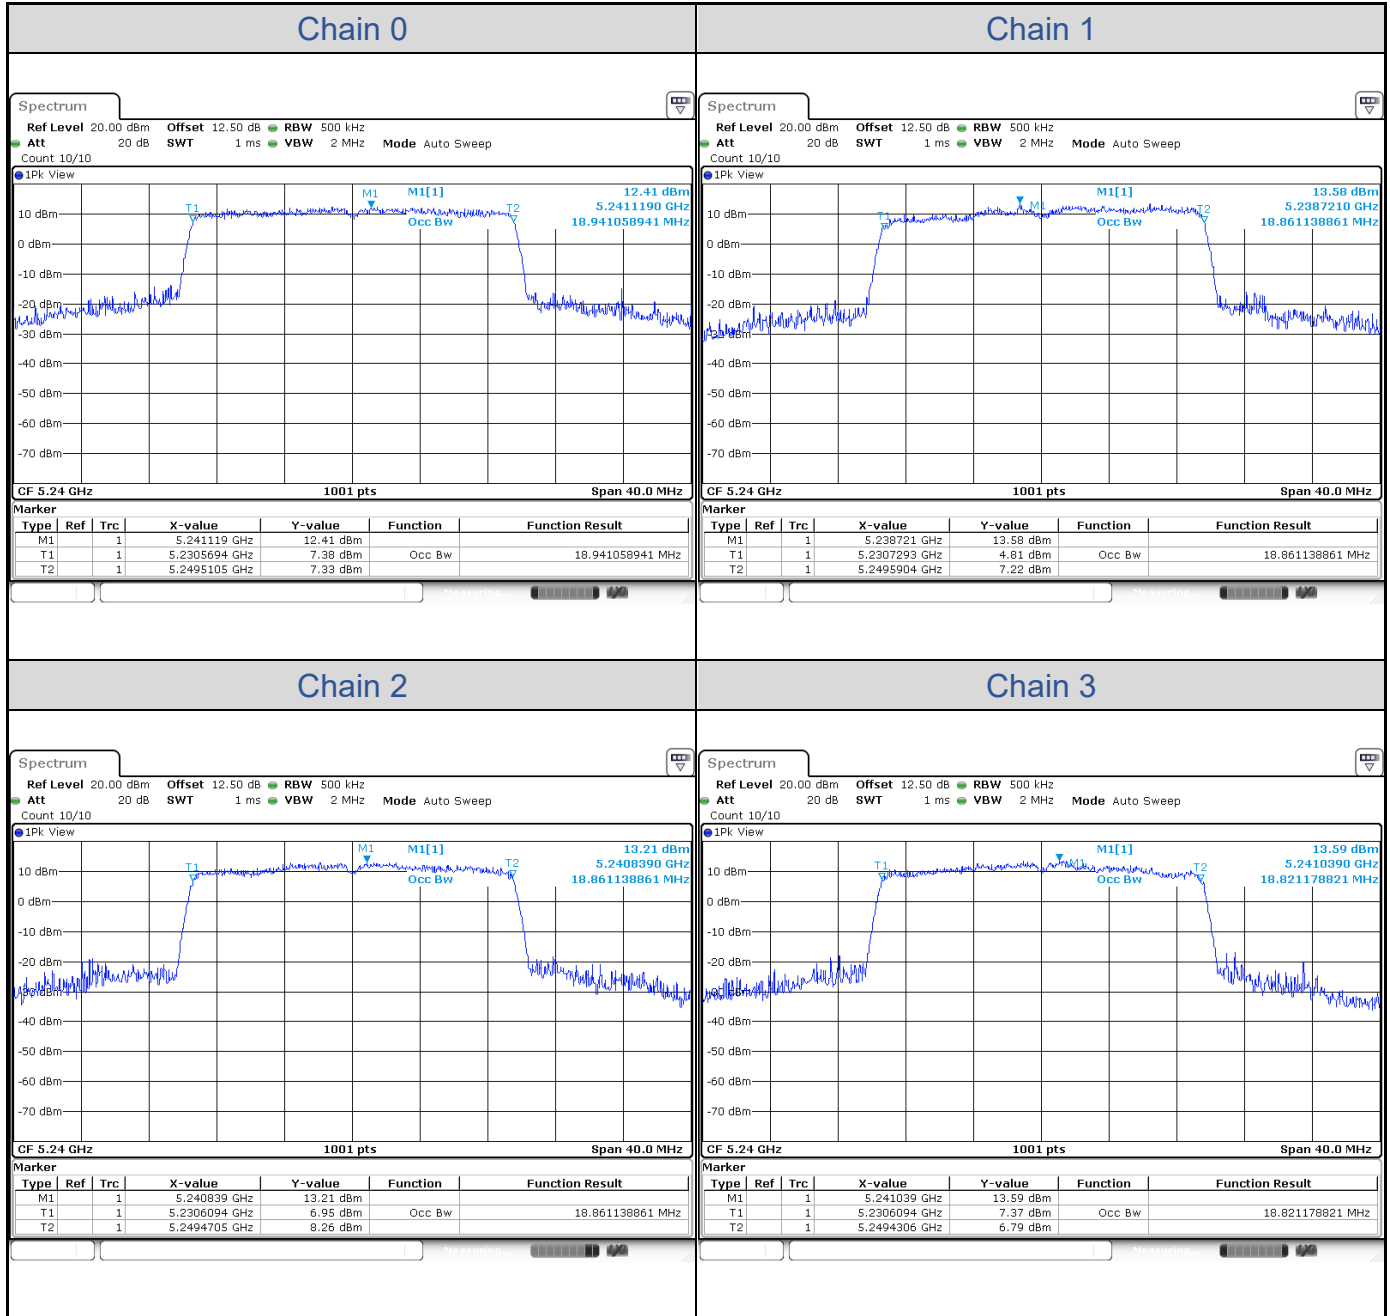

802.11ax HE160-Channel 50

802.11ax HE160-Channel 114

Test Result of 99% Occupied Bandwidth
802.11ax HE20

Band	Channel	Frequency (MHz)	99% Bandwidth (MHz)			
			Chain 0	Chain 1	Chain 2	Chain 3
U-NII-1	36	5180	19.06	19.06	19.02	18.98
	40	5200	19.06	19.02	19.02	18.94
	48	5240	19.94	19.86	19.86	19.82
U-NII-2A	52	5260	19.06	18.98	19.02	18.98
	60	5300	19.18	19.10	19.10	19.06
	64	5320	19.14	19.10	19.10	19.06
U-NII-2C	100	5500	19.06	19.10	19.18	19.10
	116	5580	18.98	18.98	18.94	18.98
	140	5700	19.06	19.14	19.06	19.06
U-NII-3	149	5745	19.02	18.98	19.02	18.98
	157	5785	19.02	18.98	18.98	19.02
	165	5825	19.14	19.14	19.18	19.10

802.11ax HE20-Channel 36

802.11ax HE20-Channel 40

802.11ax HE20-Channel 48

802.11ax HE20-Channel 52

802.11ax HE20-Channel 60

802.11ax HE20-Channel 64

802.11ax HE20-Channel 100

802.11ax HE20-Channel 116