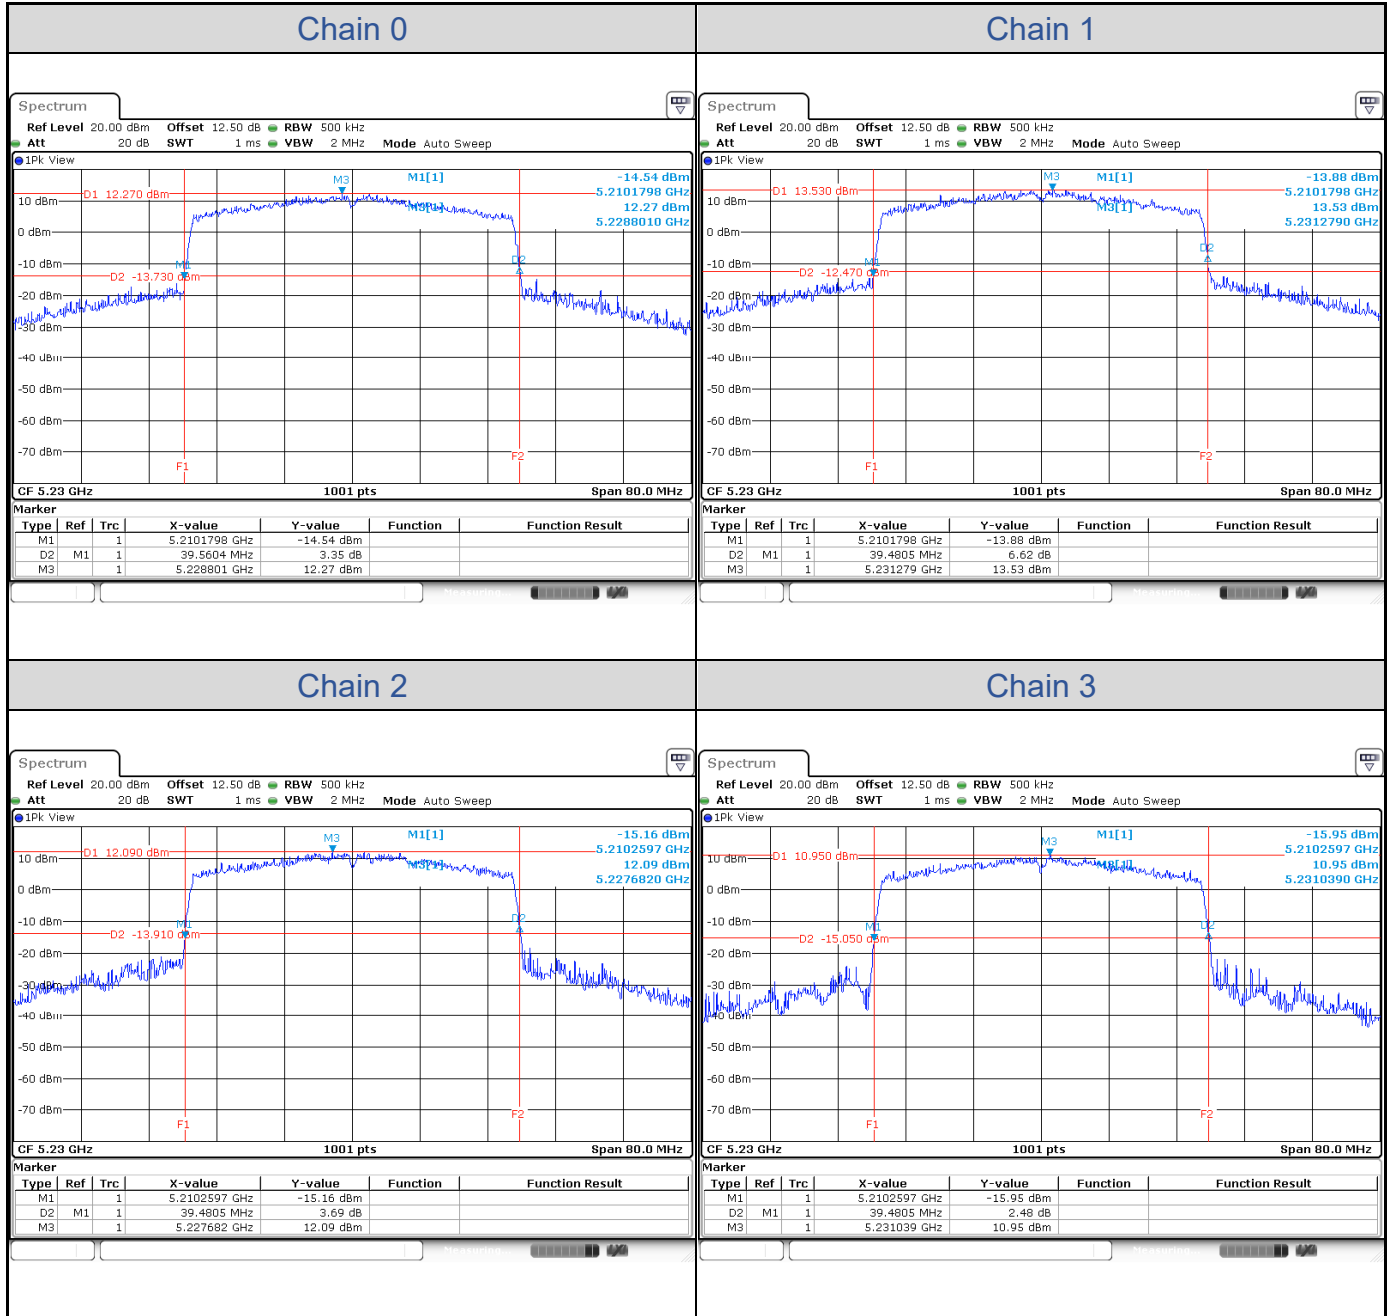

802.11ax HE40-Channel 46