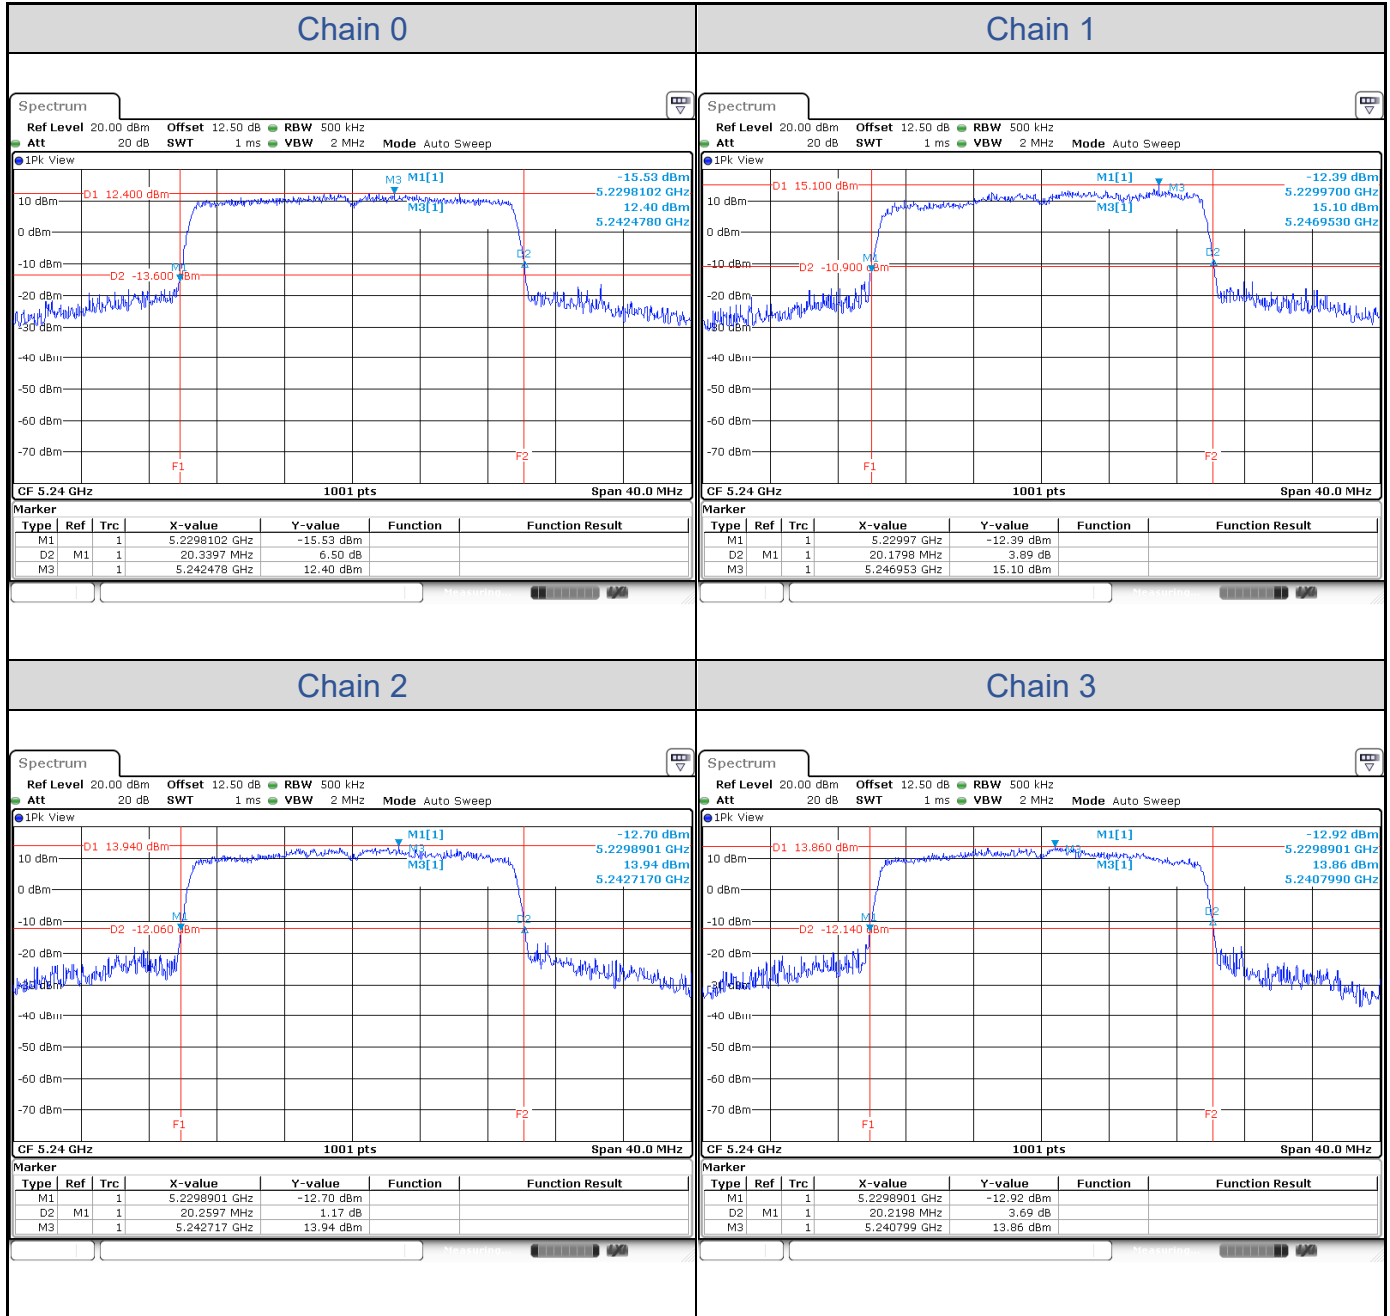

Appendix B: Test Results of Conducted Test_Beamforming

Test Result of 26 dB Bandwidth

802.11ax HE20

Band	Channel	Frequency (MHz)	26 dB Bandwidth (MHz)			
			Chain 0	Chain 1	Chain 2	Chain 3
U-NII-1	36	5180	22.66	22.34	22.26	21.86
	40	5200	22.66	22.10	22.26	22.30
	48	5240	20.34	20.18	20.26	20.22
U-NII-2A	52	5260	22.54	21.90	21.98	22.06
	60	5300	26.81	24.94	23.90	23.42
	64	5320	23.78	22.42	26.14	26.14
U-NII-2C	100	5500	23.78	26.17	25.89	23.22
	116	5580	22.26	21.66	22.10	22.06
	140	5700	24.30	22.66	24.18	24.86

802.11ax HE20-Channel 36

802.11ax HE20-Channel 40

802.11ax HE20-Channel 48

802.11ax HE20-Channel 52

802.11ax HE20-Channel 60

802.11ax HE20-Channel 64

802.11ax HE20-Channel 100

802.11ax HE20-Channel 116