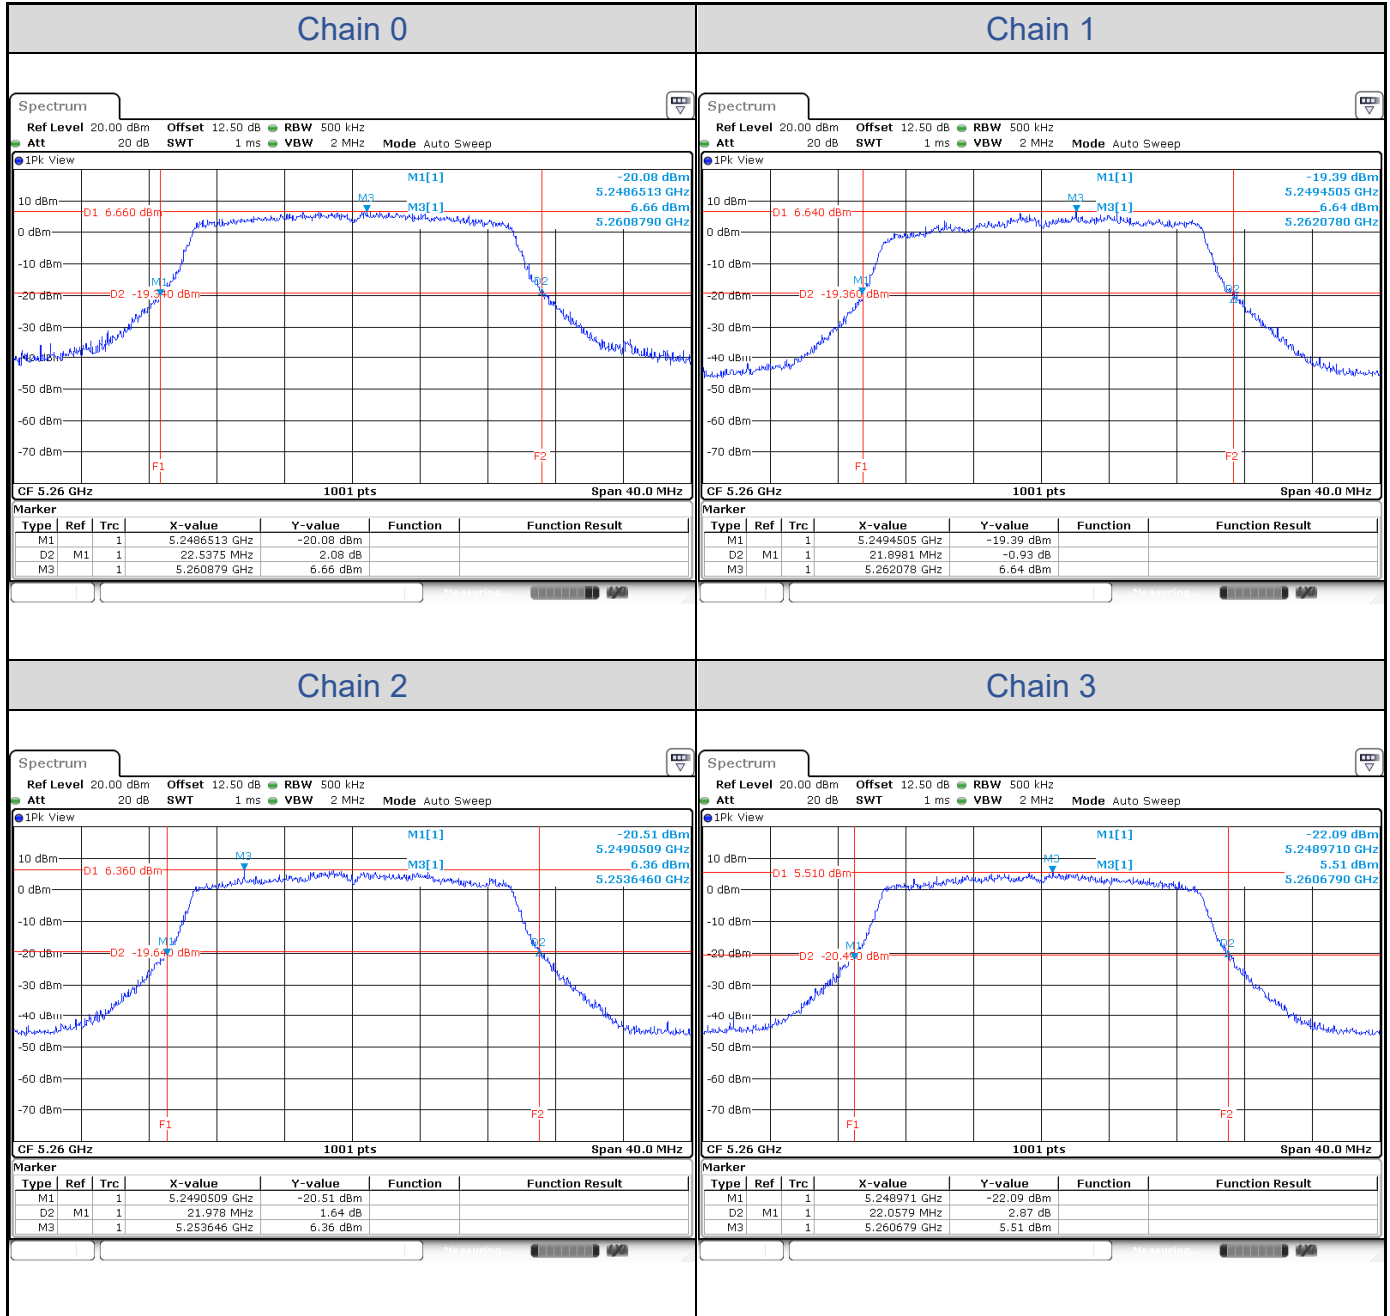

Appendix B: Test Results of Conducted Test_Beamforming

Test Result of 26 dB Bandwidth

802.11ax HE20

Band	Channel	Frequency (MHz)	26 dB Bandwidth (MHz)			
			Chain 0	Chain 1	Chain 2	Chain 3
U-NII-1	36	5180	22.66	22.34	22.26	21.86
	40	5200	22.66	22.10	22.26	22.30
	48	5240	20.34	20.18	20.26	20.22
U-NII-2A	52	5260	22.54	21.90	21.98	22.06
	60	5300	26.81	24.94	23.90	23.42
	64	5320	23.78	22.42	26.14	26.14
U-NII-2C	100	5500	23.78	26.17	25.89	23.22
	116	5580	22.26	21.66	22.10	22.06
	140	5700	24.30	22.66	24.18	24.86

802.11ax HE20-Channel 36

802.11ax HE20-Channel 40

802.11ax HE20-Channel 48

802.11ax HE20-Channel 52

802.11ax HE20-Channel 60

802.11ax HE20-Channel 64

802.11ax HE20-Channel 100

802.11ax HE20-Channel 116