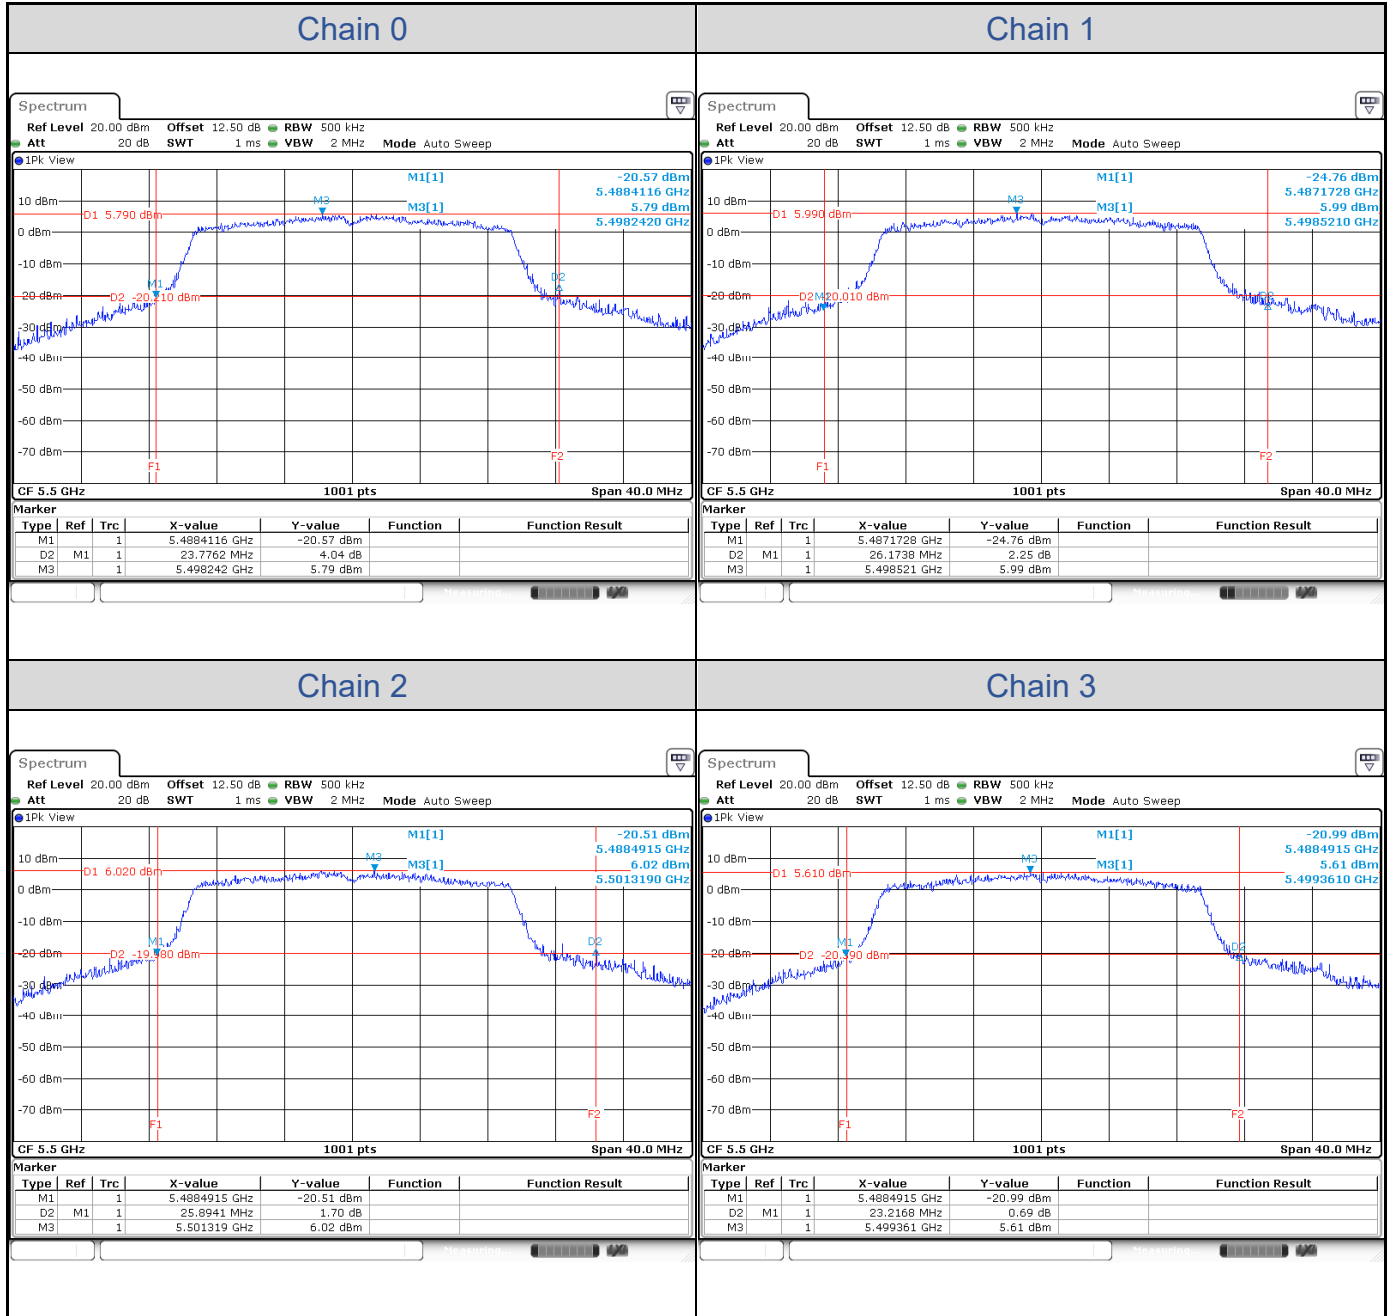

Appendix B: Test Results of Conducted Test_Beamforming

Test Result of 26 dB Bandwidth

802.11ax HE20

Band	Channel	Frequency (MHz)	26 dB Bandwidth (MHz)			
			Chain 0	Chain 1	Chain 2	Chain 3
U-NII-1	36	5180	22.66	22.34	22.26	21.86
	40	5200	22.66	22.10	22.26	22.30
	48	5240	20.34	20.18	20.26	20.22
U-NII-2A	52	5260	22.54	21.90	21.98	22.06
	60	5300	26.81	24.94	23.90	23.42
	64	5320	23.78	22.42	26.14	26.14
U-NII-2C	100	5500	23.78	26.17	25.89	23.22
	116	5580	22.26	21.66	22.10	22.06
	140	5700	24.30	22.66	24.18	24.86

802.11ax HE20-Channel 36

802.11ax HE20-Channel 40

802.11ax HE20-Channel 48

802.11ax HE20-Channel 52

802.11ax HE20-Channel 60

802.11ax HE20-Channel 64

802.11ax HE20-Channel 100

802.11ax HE20-Channel 116

802.11ax HE20-Channel 140

802.11ax HE40

Band	Channel	Frequency (MHz)	26 dB Bandwidth (MHz)			
			Chain 0	Chain 1	Chain 2	Chain 3
U-NII-1	38	5190	39.48	39.48	39.48	39.48
	46	5230	39.56	39.48	39.48	39.48
U-NII-2A	54	5270	39.48	39.56	39.56	39.40
	62	5310	41.80	39.88	39.56	39.48
U-NII-2C	102	5510	40.28	39.40	40.60	39.56
	110	5500	39.48	39.40	39.40	39.48
	134	5670	40.84	39.56	39.88	39.64