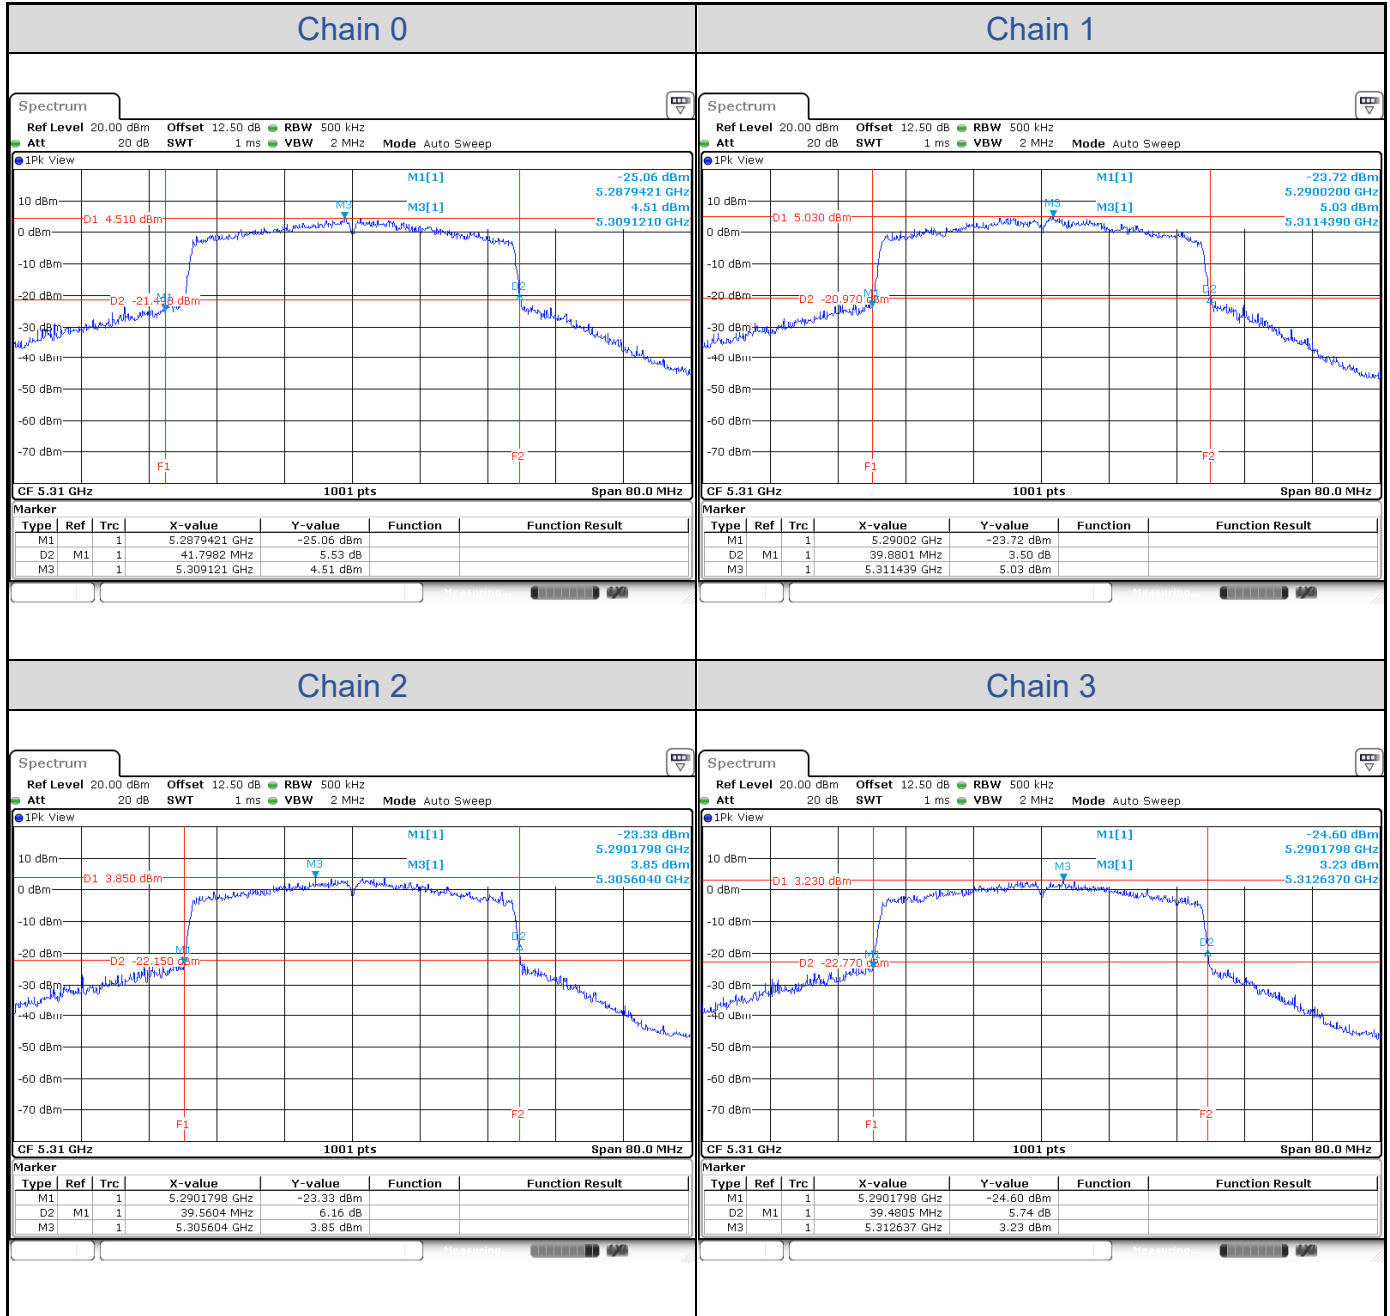

802.11ax HE40-Channel 62