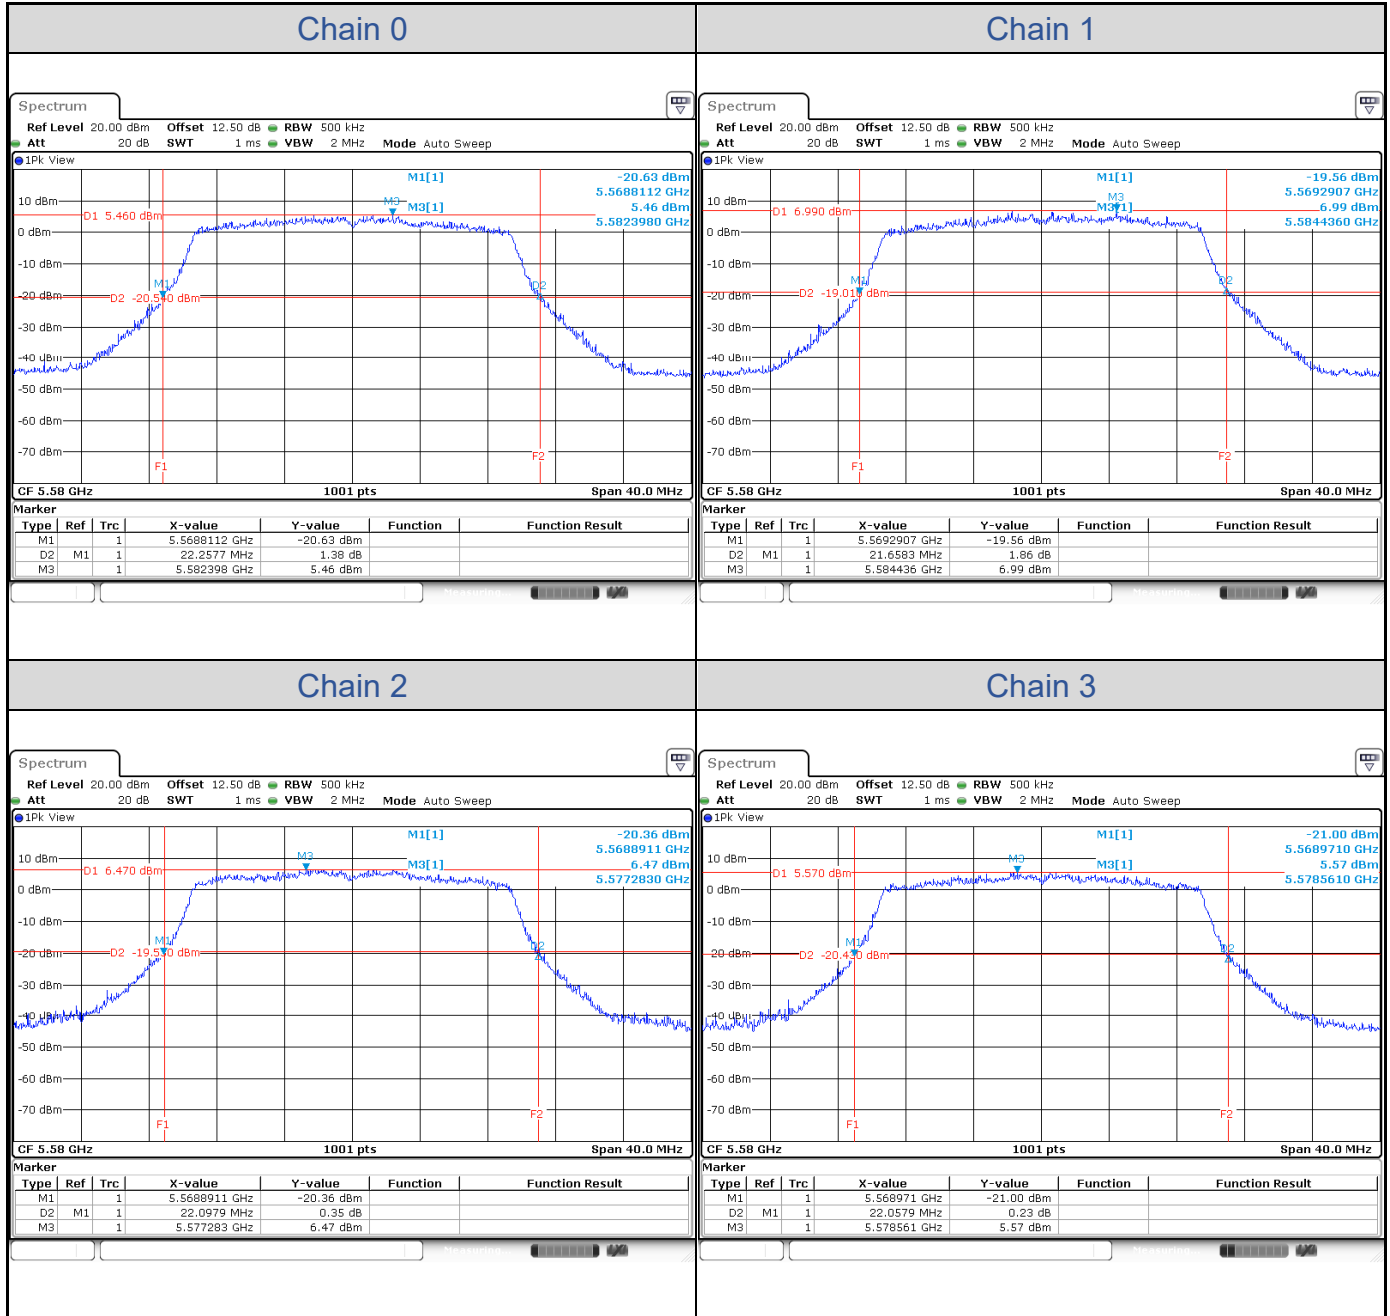

Appendix B: Test Results of Conducted Test_Beamforming

Test Result of 26 dB Bandwidth

802.11ax HE20

Band	Channel	Frequency (MHz)	26 dB Bandwidth (MHz)			
			Chain 0	Chain 1	Chain 2	Chain 3
U-NII-1	36	5180	22.66	22.34	22.26	21.86
	40	5200	22.66	22.10	22.26	22.30
	48	5240	20.34	20.18	20.26	20.22
U-NII-2A	52	5260	22.54	21.90	21.98	22.06
	60	5300	26.81	24.94	23.90	23.42
	64	5320	23.78	22.42	26.14	26.14
U-NII-2C	100	5500	23.78	26.17	25.89	23.22
	116	5580	22.26	21.66	22.10	22.06
	140	5700	24.30	22.66	24.18	24.86

802.11ax HE20-Channel 36

802.11ax HE20-Channel 40

802.11ax HE20-Channel 48

802.11ax HE20-Channel 52

802.11ax HE20-Channel 60

802.11ax HE20-Channel 64

802.11ax HE20-Channel 100

802.11ax HE20-Channel 116

802.11ax HE20-Channel 140

802.11ax HE40

Band	Channel	Frequency (MHz)	26 dB Bandwidth (MHz)			
			Chain 0	Chain 1	Chain 2	Chain 3
U-NII-1	38	5190	39.48	39.48	39.48	39.48
	46	5230	39.56	39.48	39.48	39.48
U-NII-2A	54	5270	39.48	39.56	39.56	39.40
	62	5310	41.80	39.88	39.56	39.48
U-NII-2C	102	5510	40.28	39.40	40.60	39.56
	110	5500	39.48	39.40	39.40	39.48
	134	5670	40.84	39.56	39.88	39.64