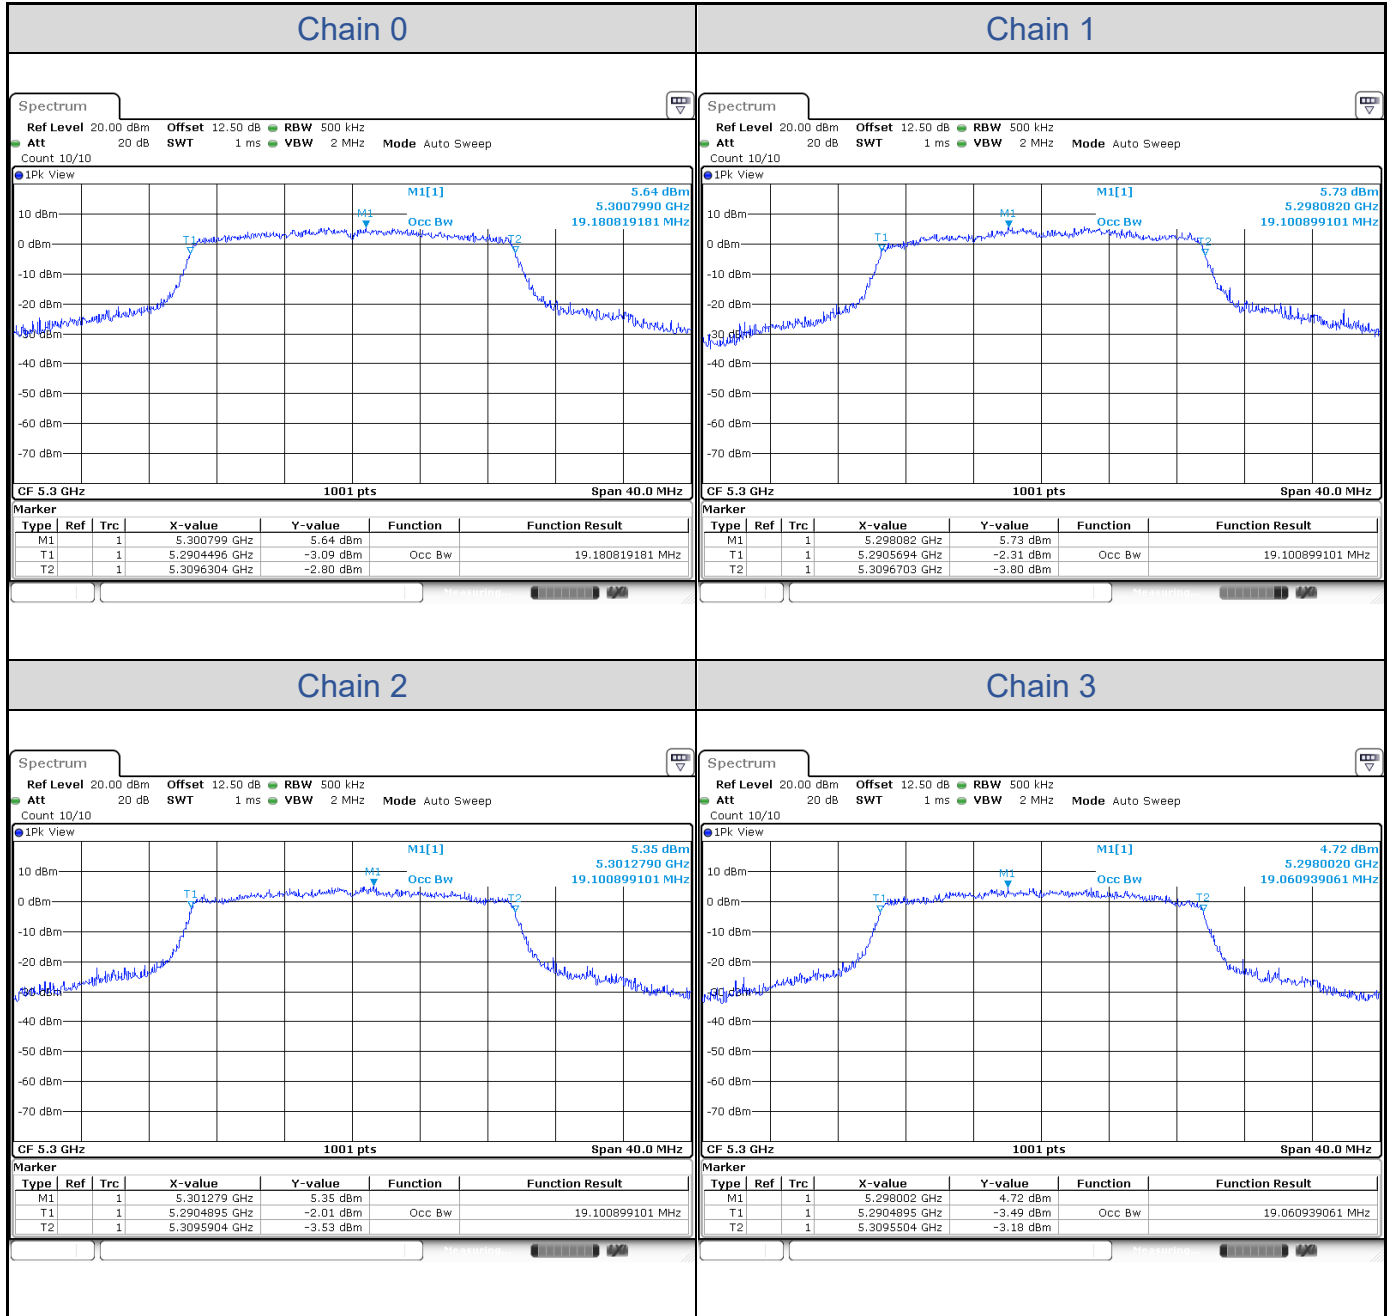

802.11ax HE160-Channel 50

802.11ax HE160-Channel 114

Test Result of 99% Occupied Bandwidth
802.11ax HE20

Band	Channel	Frequency (MHz)	99% Bandwidth (MHz)			
			Chain 0	Chain 1	Chain 2	Chain 3
U-NII-1	36	5180	19.06	19.06	19.02	18.98
	40	5200	19.06	19.02	19.02	18.94
	48	5240	19.94	19.86	19.86	19.82
U-NII-2A	52	5260	19.06	18.98	19.02	18.98
	60	5300	19.18	19.10	19.10	19.06
	64	5320	19.14	19.10	19.10	19.06
U-NII-2C	100	5500	19.06	19.10	19.18	19.10
	116	5580	18.98	18.98	18.94	18.98
	140	5700	19.06	19.14	19.06	19.06
U-NII-3	149	5745	19.02	18.98	19.02	18.98
	157	5785	19.02	18.98	18.98	19.02
	165	5825	19.14	19.14	19.18	19.10

802.11ax HE20-Channel 36

802.11ax HE20-Channel 40

802.11ax HE20-Channel 48

802.11ax HE20-Channel 52

802.11ax HE20-Channel 60

802.11ax HE20-Channel 64

802.11ax HE20-Channel 100

802.11ax HE20-Channel 116