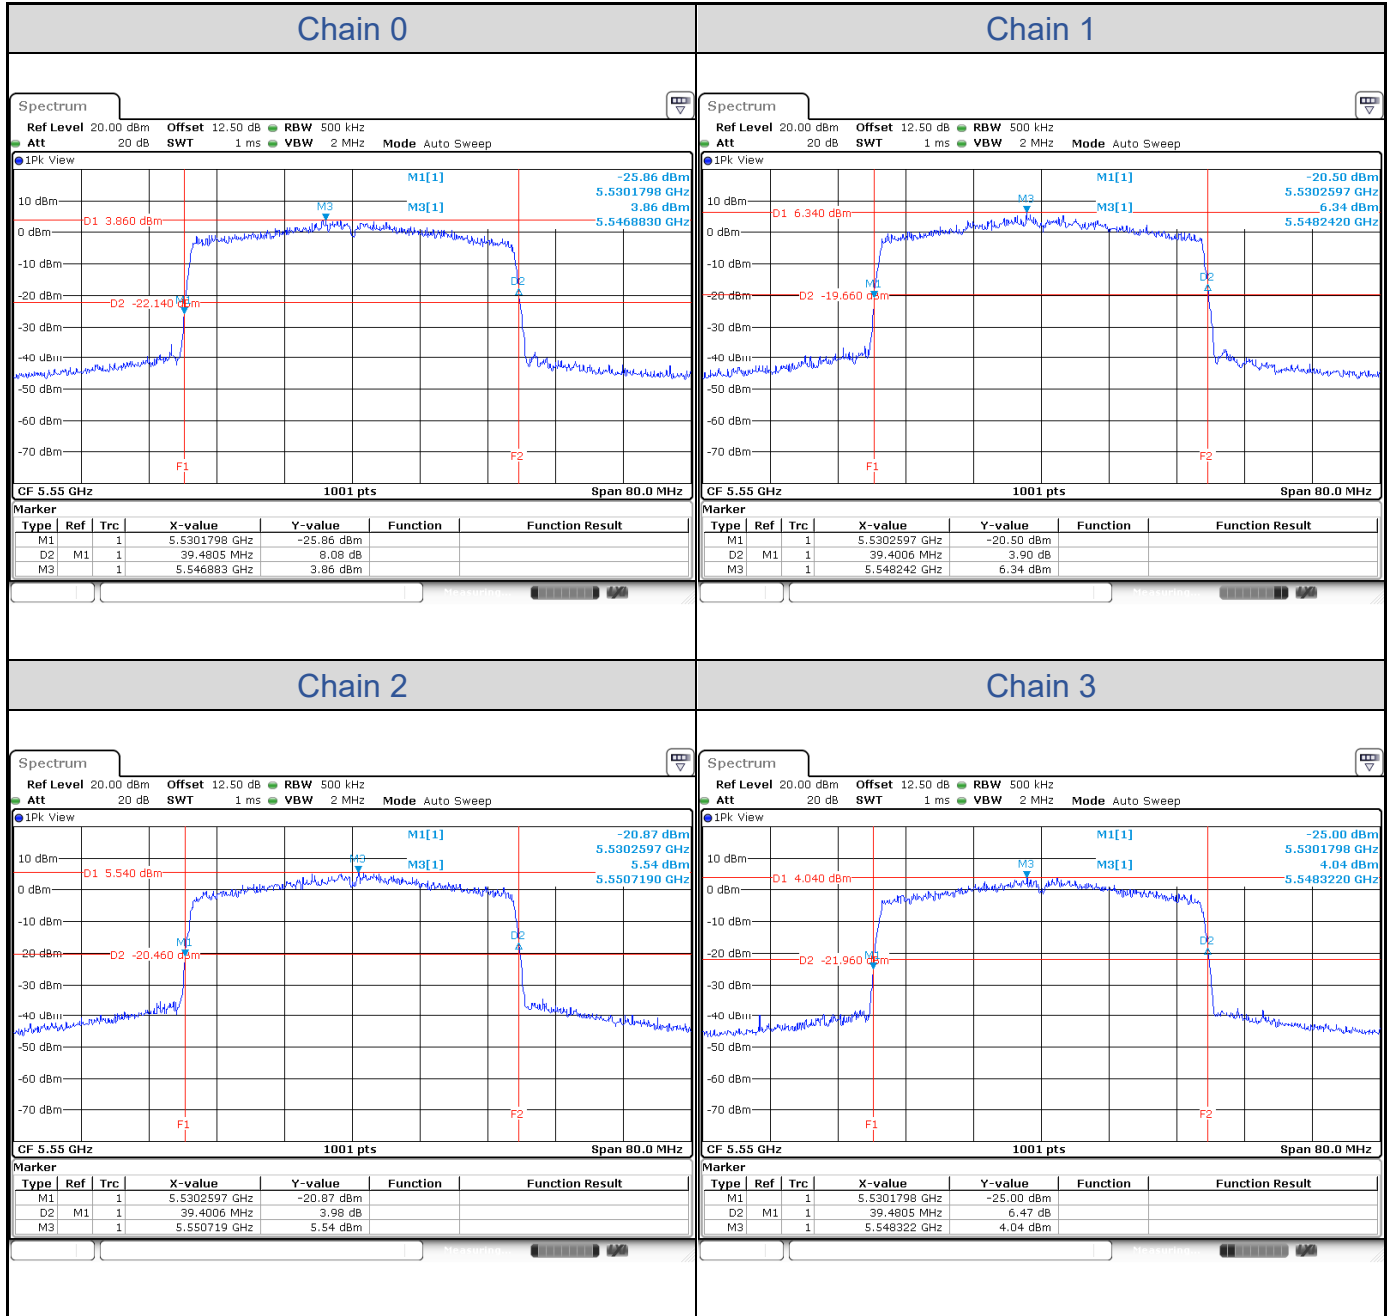

802.11ax HE40-Channel 110