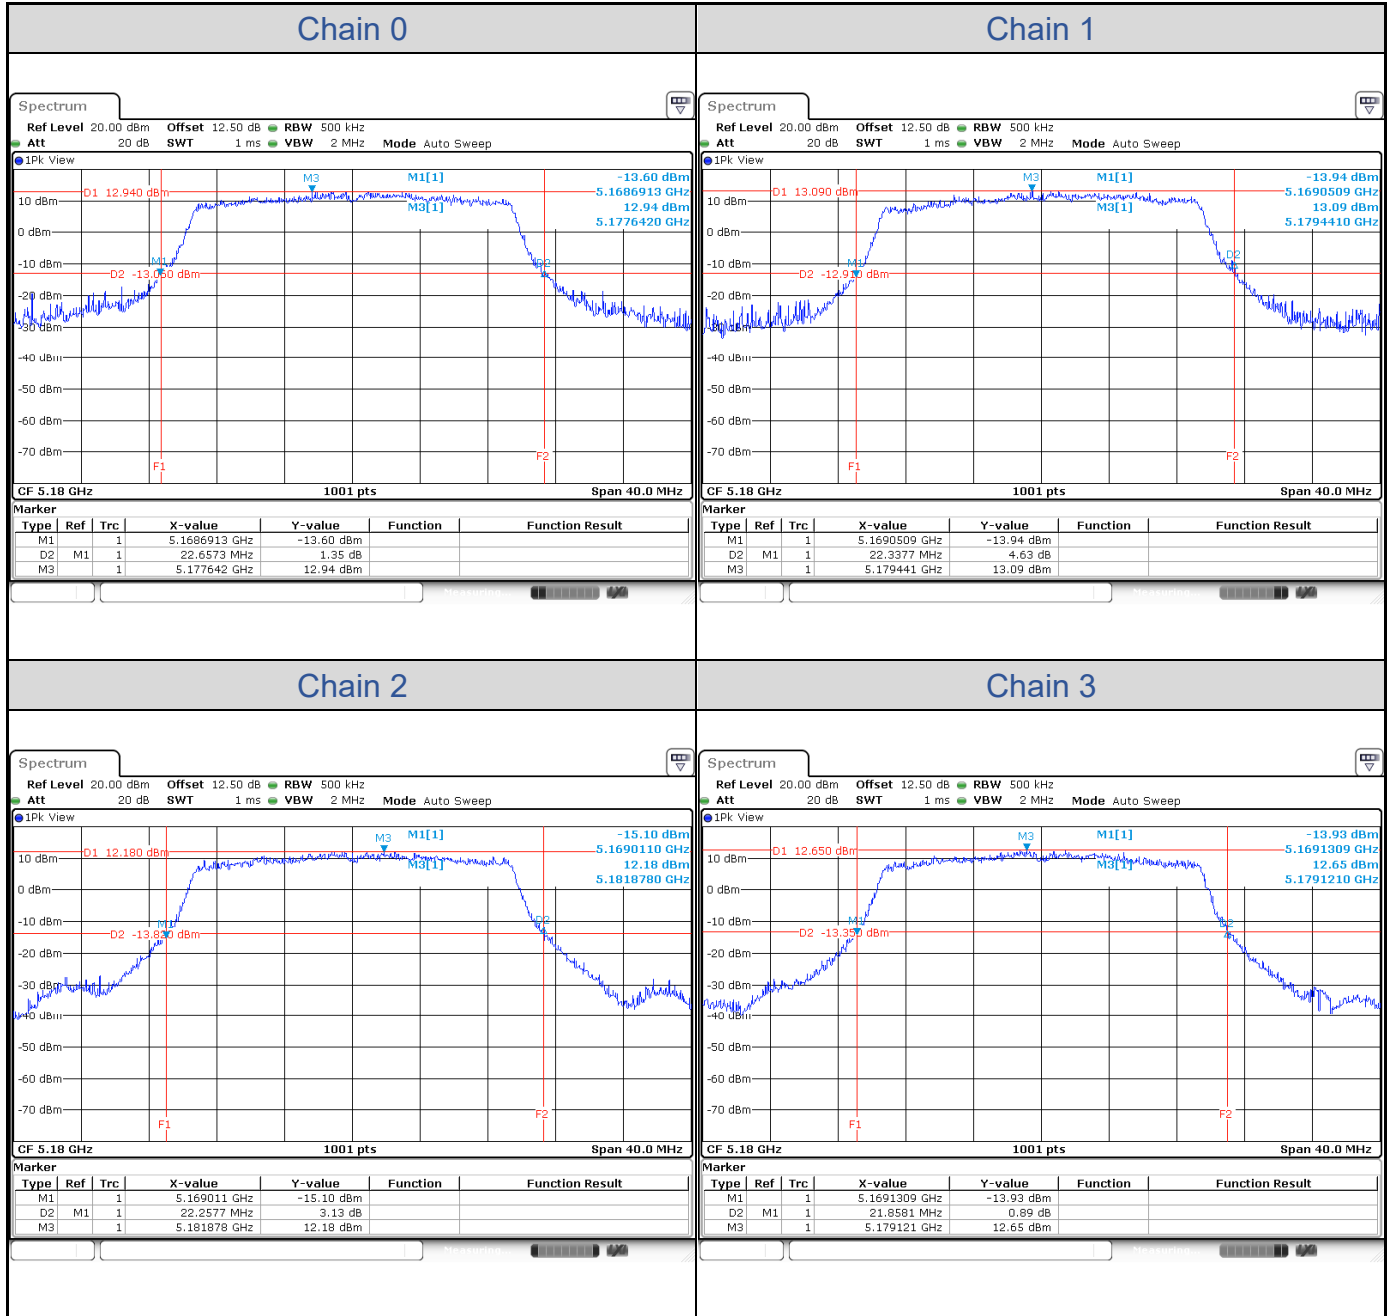

Appendix B: Test Results of Conducted Test_Beamforming

Test Result of 26 dB Bandwidth

802.11ax HE20

Band	Channel	Frequency (MHz)	26 dB Bandwidth (MHz)			
			Chain 0	Chain 1	Chain 2	Chain 3
U-NII-1	36	5180	22.66	22.34	22.26	21.86
	40	5200	22.66	22.10	22.26	22.30
	48	5240	20.34	20.18	20.26	20.22
U-NII-2A	52	5260	22.54	21.90	21.98	22.06
	60	5300	26.81	24.94	23.90	23.42
	64	5320	23.78	22.42	26.14	26.14
U-NII-2C	100	5500	23.78	26.17	25.89	23.22
	116	5580	22.26	21.66	22.10	22.06
	140	5700	24.30	22.66	24.18	24.86

802.11ax HE20-Channel 36

802.11ax HE20-Channel 40

802.11ax HE20-Channel 48

802.11ax HE20-Channel 52

802.11ax HE20-Channel 60

802.11ax HE20-Channel 64

802.11ax HE20-Channel 100

802.11ax HE20-Channel 116