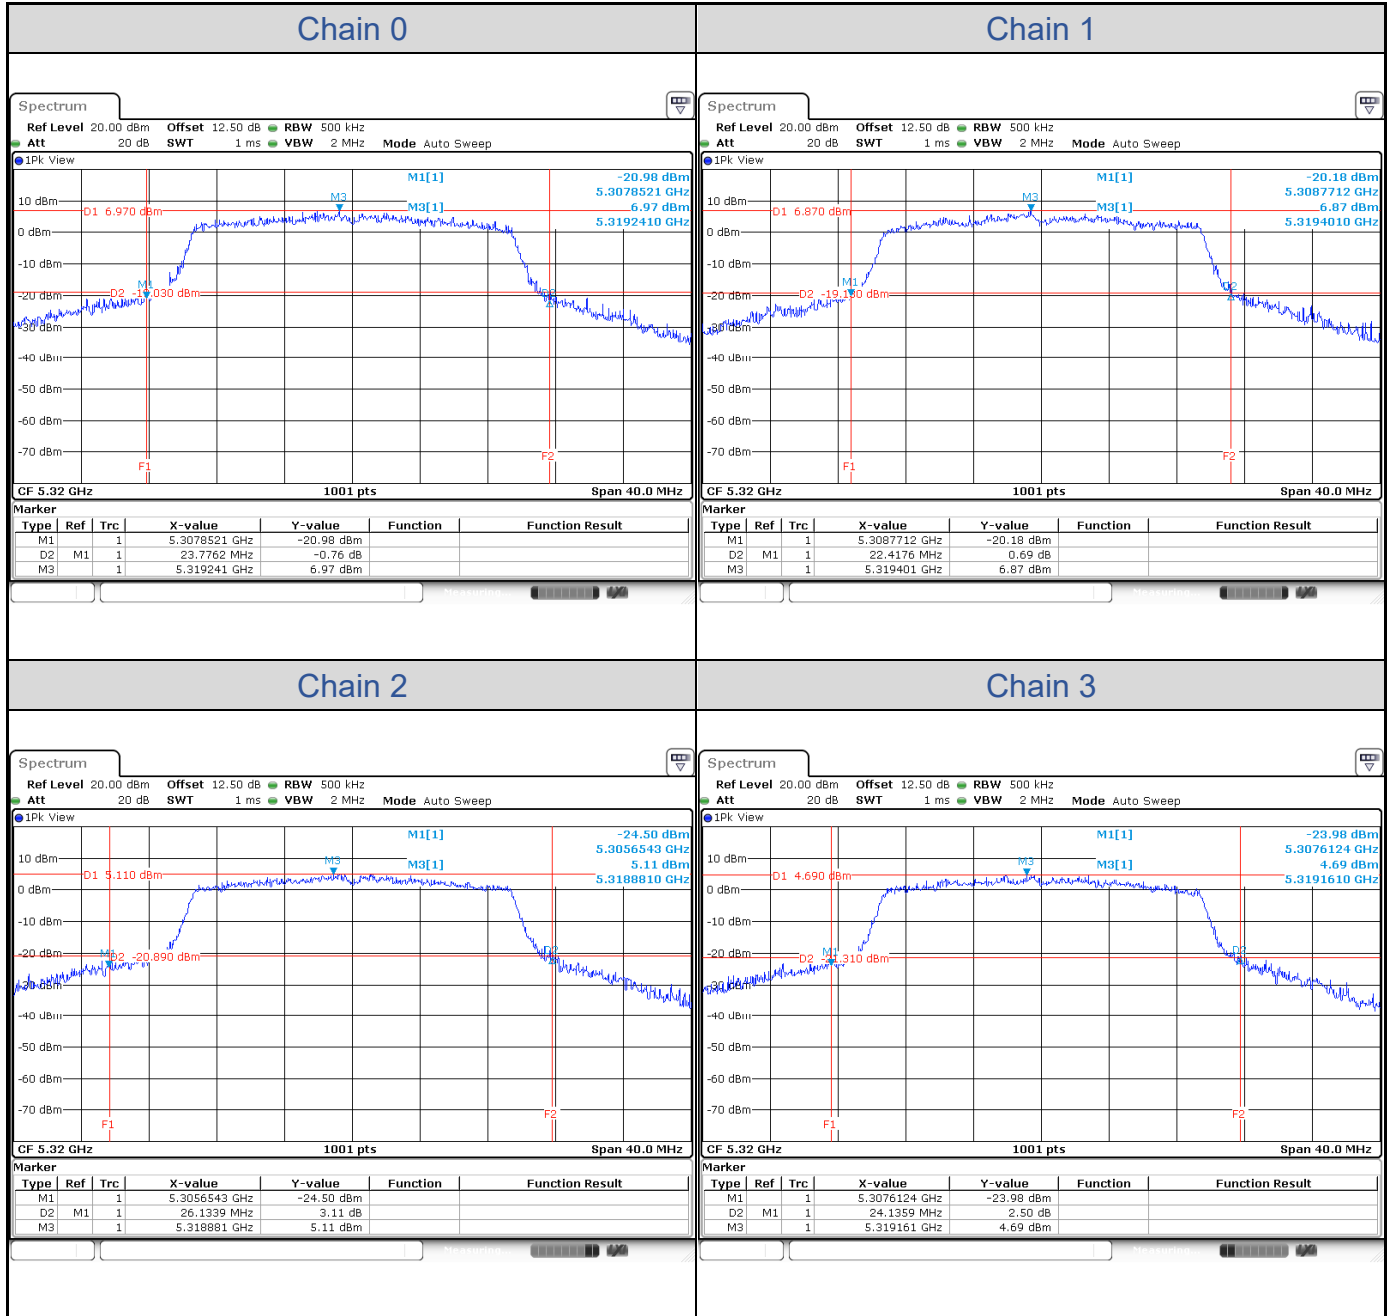

Appendix B: Test Results of Conducted Test_Beamforming

Test Result of 26 dB Bandwidth

802.11ax HE20

Band	Channel	Frequency (MHz)	26 dB Bandwidth (MHz)			
			Chain 0	Chain 1	Chain 2	Chain 3
U-NII-1	36	5180	22.66	22.34	22.26	21.86
	40	5200	22.66	22.10	22.26	22.30
	48	5240	20.34	20.18	20.26	20.22
U-NII-2A	52	5260	22.54	21.90	21.98	22.06
	60	5300	26.81	24.94	23.90	23.42
	64	5320	23.78	22.42	26.14	26.14
U-NII-2C	100	5500	23.78	26.17	25.89	23.22
	116	5580	22.26	21.66	22.10	22.06
	140	5700	24.30	22.66	24.18	24.86

802.11ax HE20-Channel 36

802.11ax HE20-Channel 40

802.11ax HE20-Channel 48

802.11ax HE20-Channel 52

802.11ax HE20-Channel 60

802.11ax HE20-Channel 64

802.11ax HE20-Channel 100

802.11ax HE20-Channel 116

802.11ax HE20-Channel 140

802.11ax HE40

Band	Channel	Frequency (MHz)	26 dB Bandwidth (MHz)			
			Chain 0	Chain 1	Chain 2	Chain 3
U-NII-1	38	5190	39.48	39.48	39.48	39.48
	46	5230	39.56	39.48	39.48	39.48
U-NII-2A	54	5270	39.48	39.56	39.56	39.40
	62	5310	41.80	39.88	39.56	39.48
U-NII-2C	102	5510	40.28	39.40	40.60	39.56
	110	5500	39.48	39.40	39.40	39.48
	134	5670	40.84	39.56	39.88	39.64