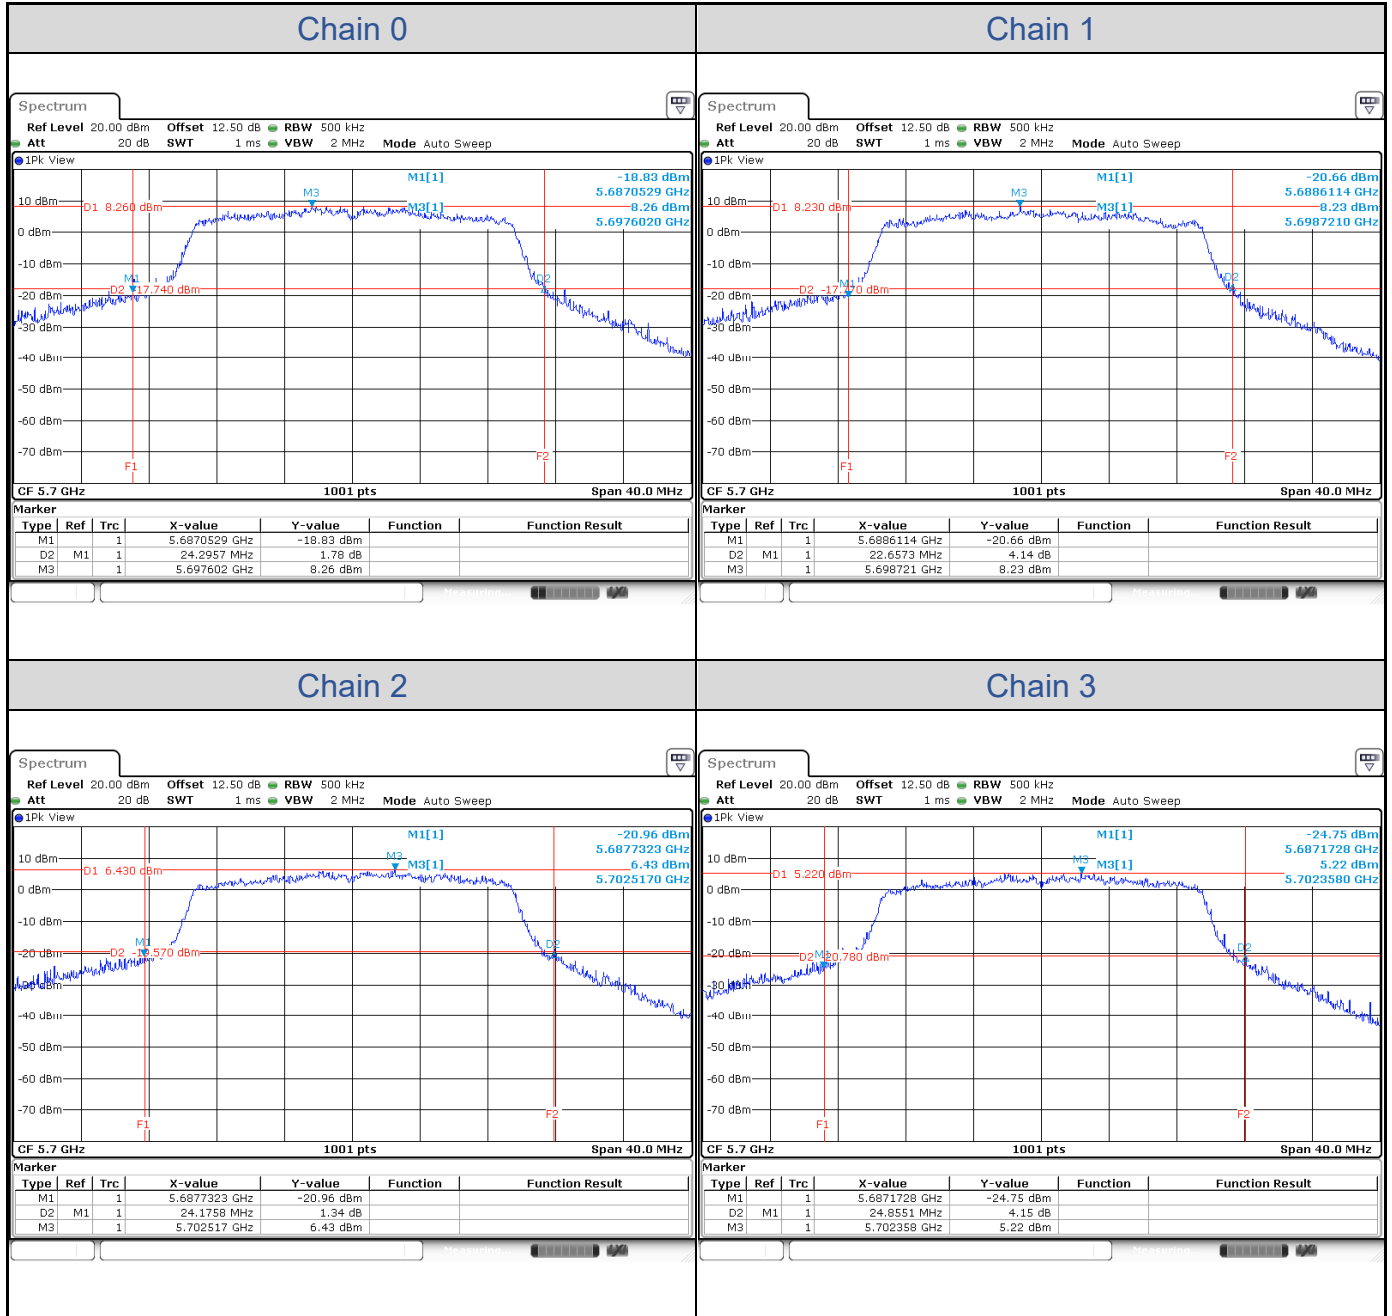

Appendix B: Test Results of Conducted Test_Beamforming

Test Result of 26 dB Bandwidth

802.11ax HE20

Band	Channel	Frequency (MHz)	26 dB Bandwidth (MHz)			
			Chain 0	Chain 1	Chain 2	Chain 3
U-NII-1	36	5180	22.66	22.34	22.26	21.86
	40	5200	22.66	22.10	22.26	22.30
	48	5240	20.34	20.18	20.26	20.22
U-NII-2A	52	5260	22.54	21.90	21.98	22.06
	60	5300	26.81	24.94	23.90	23.42
	64	5320	23.78	22.42	26.14	26.14
U-NII-2C	100	5500	23.78	26.17	25.89	23.22
	116	5580	22.26	21.66	22.10	22.06
	140	5700	24.30	22.66	24.18	24.86

802.11ax HE20-Channel 36

802.11ax HE20-Channel 40

802.11ax HE20-Channel 48

802.11ax HE20-Channel 52

802.11ax HE20-Channel 60

802.11ax HE20-Channel 64

802.11ax HE20-Channel 100

802.11ax HE20-Channel 116

802.11ax HE20-Channel 140

802.11ax HE40

Band	Channel	Frequency (MHz)	26 dB Bandwidth (MHz)			
			Chain 0	Chain 1	Chain 2	Chain 3
U-NII-1	38	5190	39.48	39.48	39.48	39.48
	46	5230	39.56	39.48	39.48	39.48
U-NII-2A	54	5270	39.48	39.56	39.56	39.40
	62	5310	41.80	39.88	39.56	39.48
U-NII-2C	102	5510	40.28	39.40	40.60	39.56
	110	5500	39.48	39.40	39.40	39.48
	134	5670	40.84	39.56	39.88	39.64