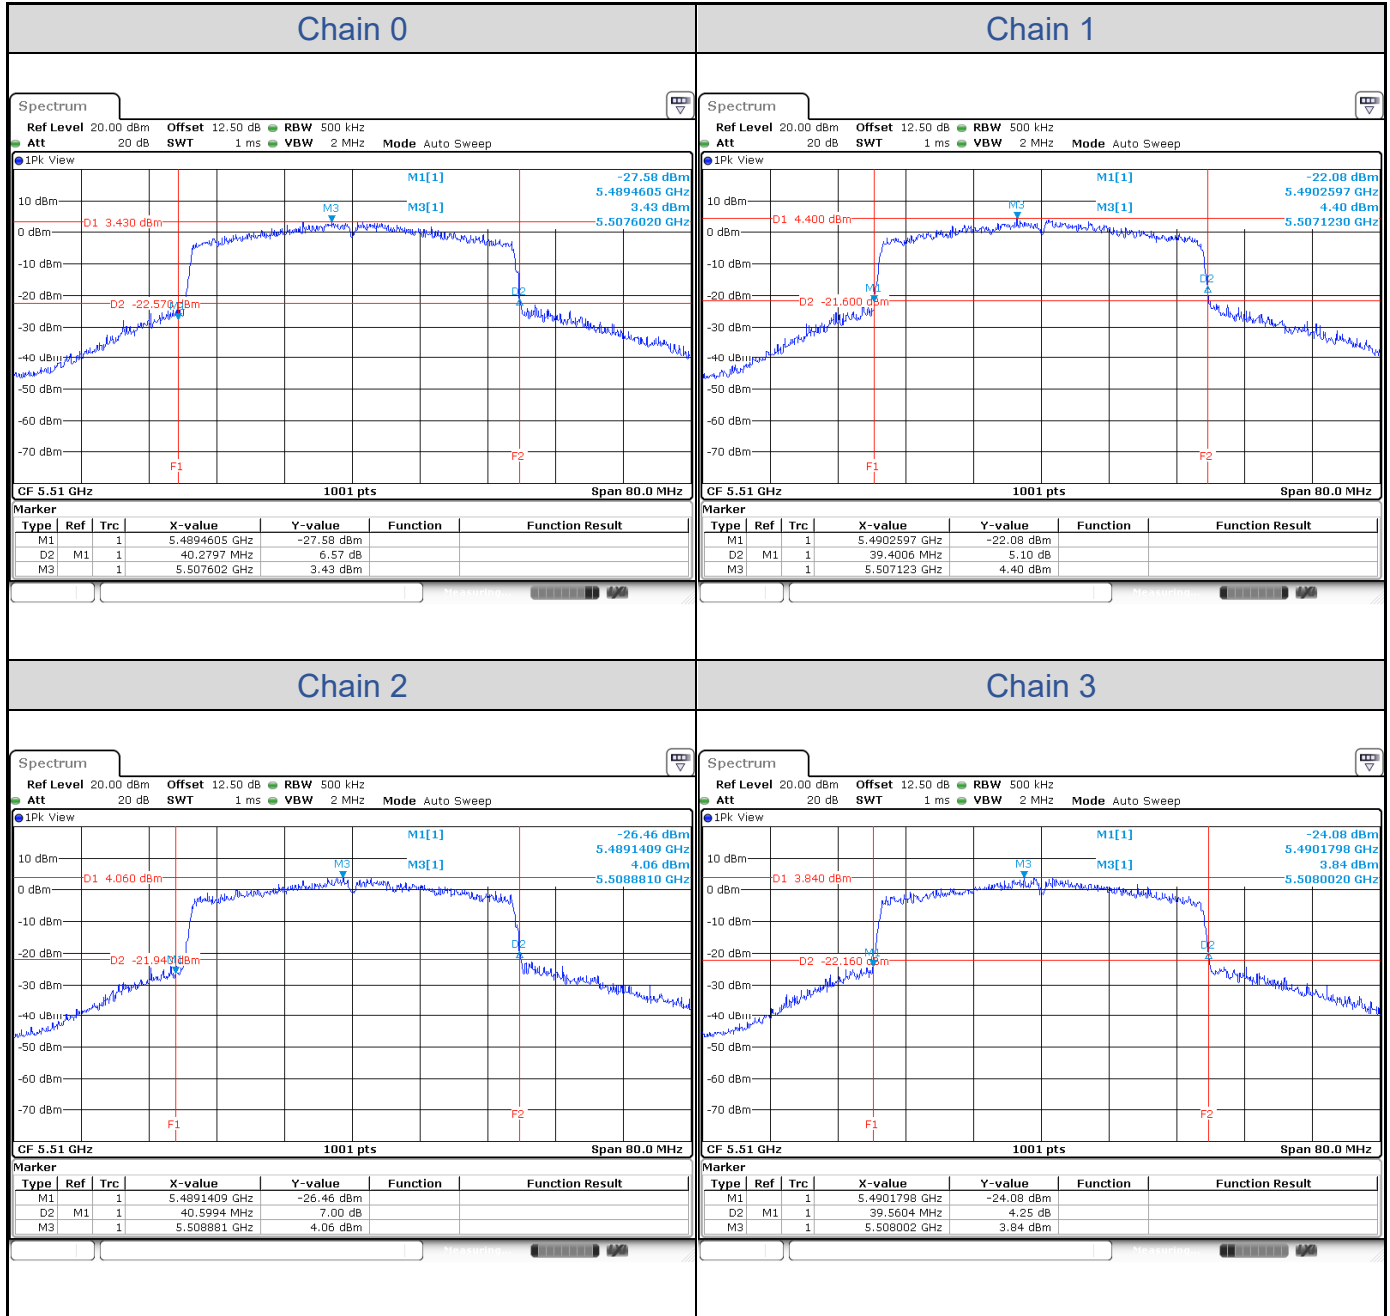

802.11ax HE40-Channel 102