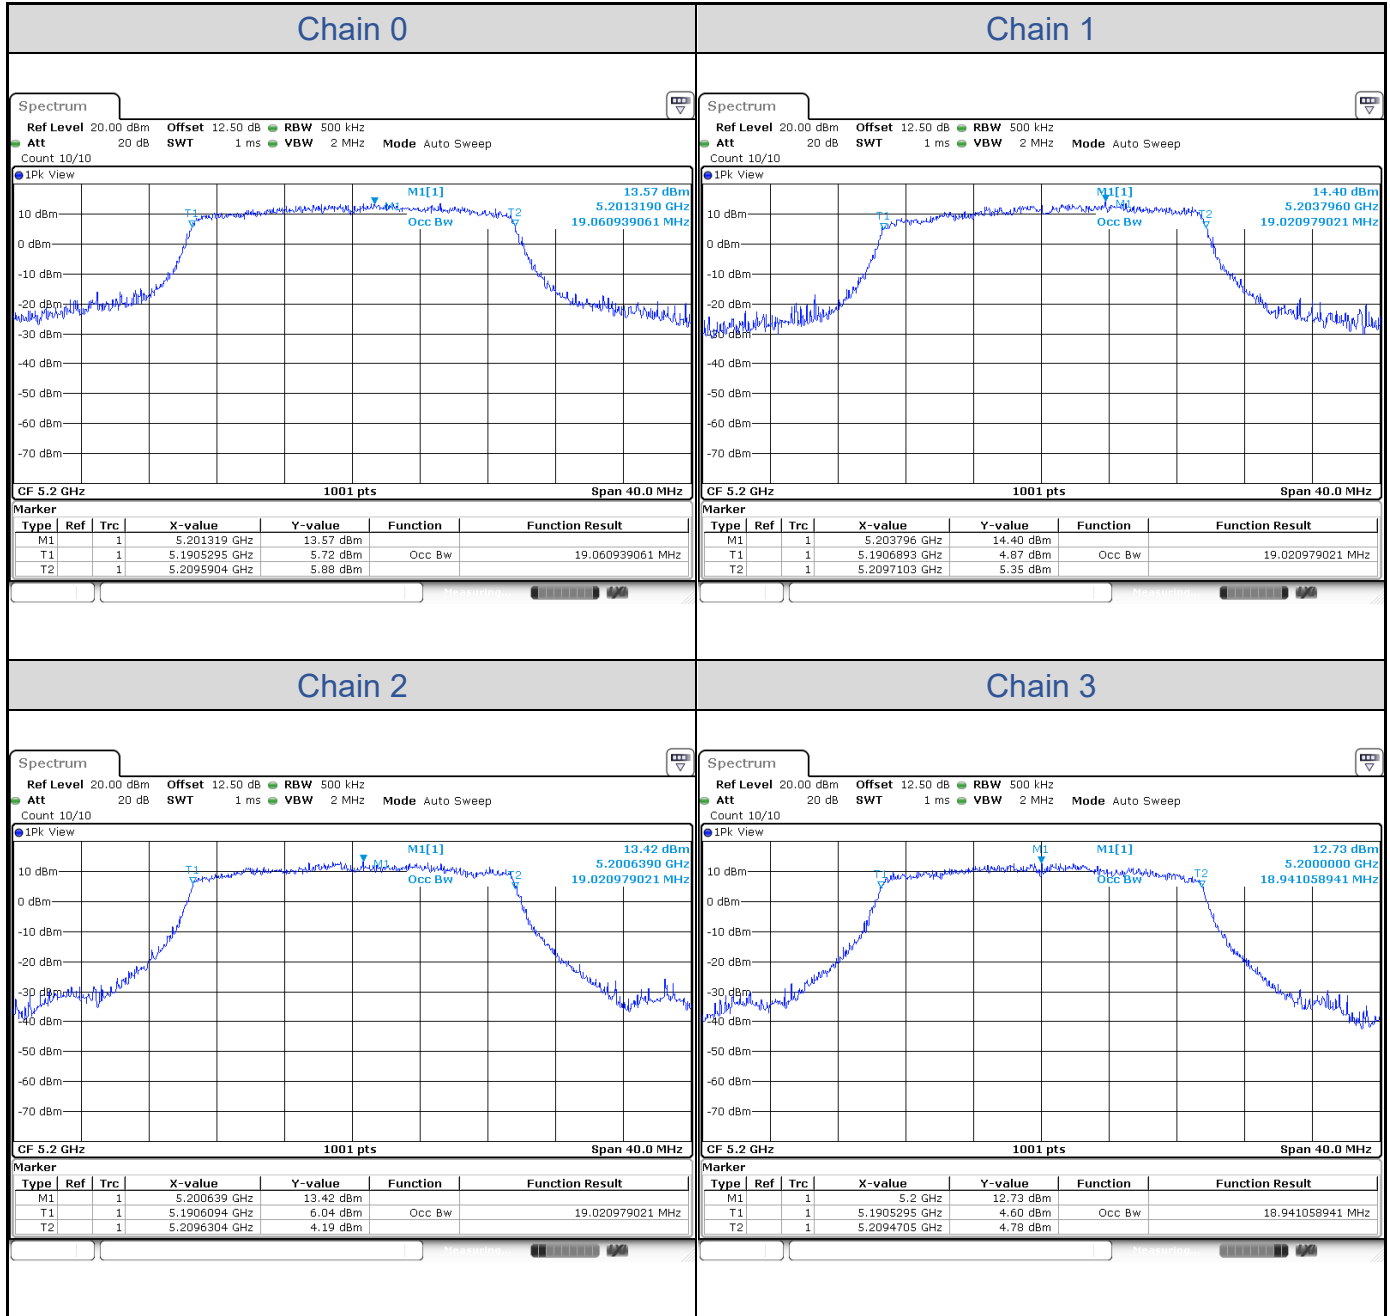

802.11ax HE20-Channel 40