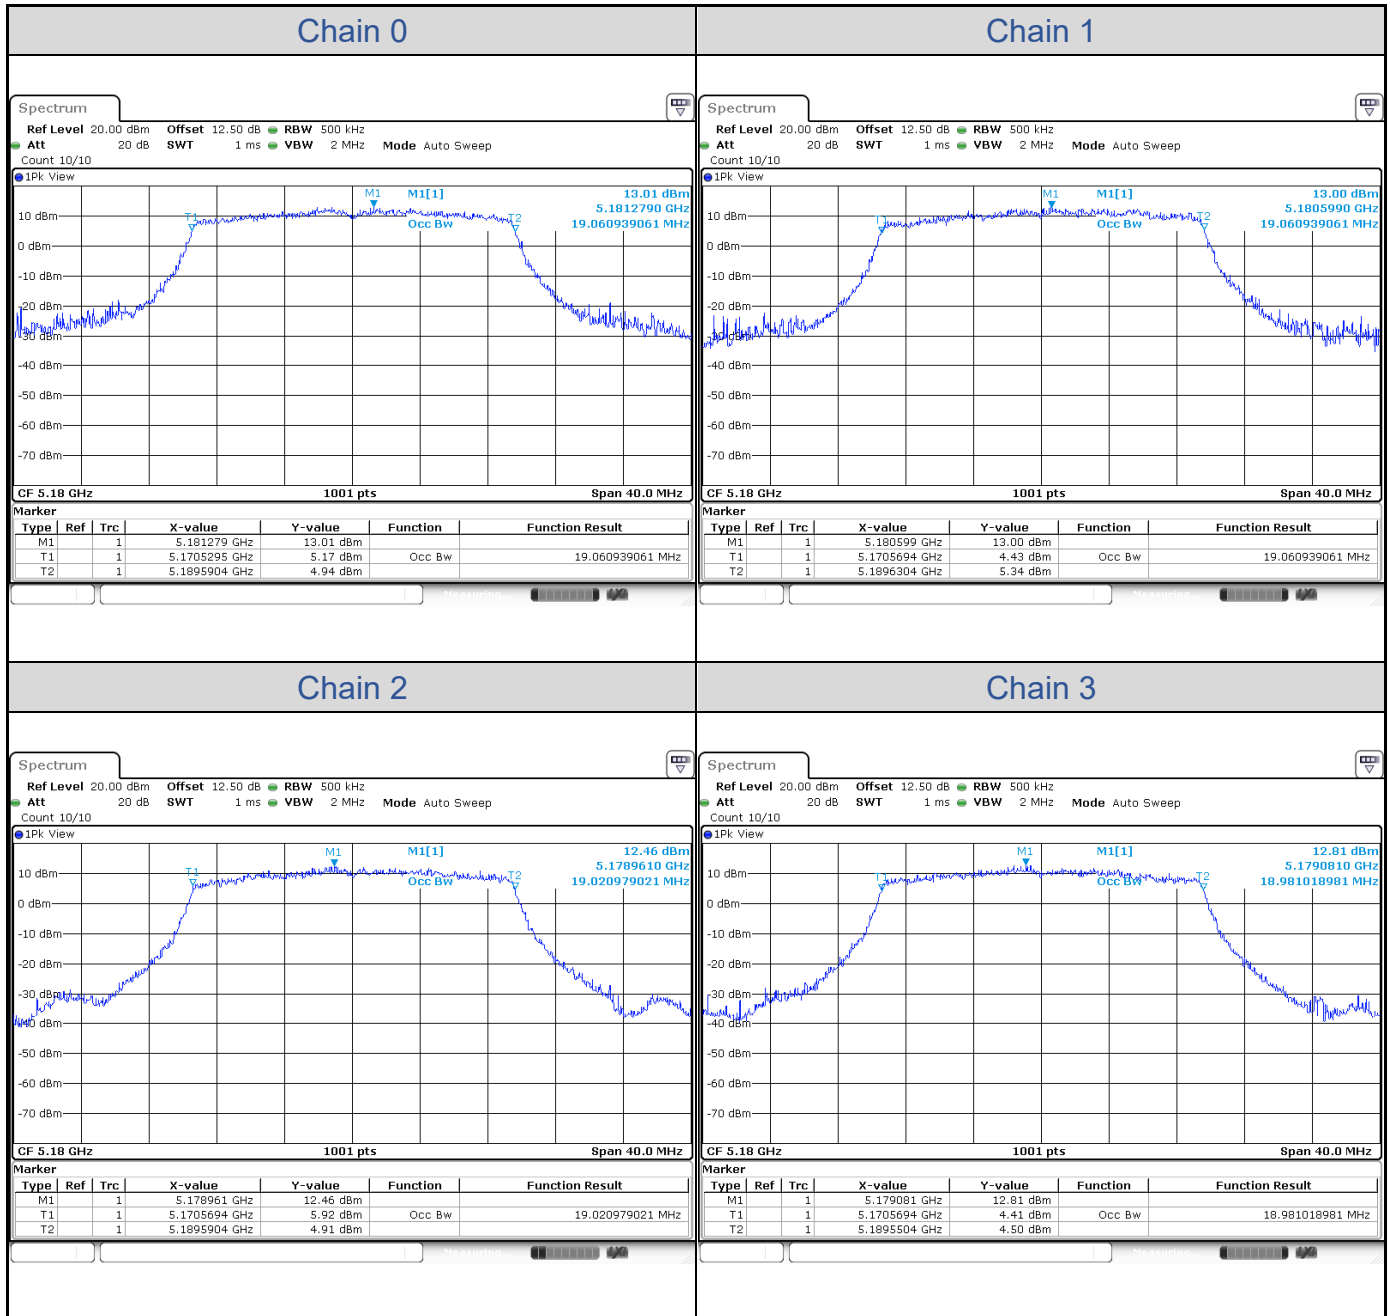

Test Result of 99% Occupied Bandwidth

802.11ax HE20

Band	Channel	Frequency (MHz)	99% Bandwidth (MHz)			
			Chain 0	Chain 1	Chain 2	Chain 3
U-NII-1	36	5180	19.06	19.06	19.02	18.98
	40	5200	19.06	19.02	19.02	18.94
	48	5240	19.94	19.86	19.86	19.82
U-NII-2A	52	5260	19.06	18.98	19.02	18.98
	60	5300	19.18	19.10	19.10	19.06
	64	5320	19.14	19.10	19.10	19.06
U-NII-2C	100	5500	19.06	19.10	19.18	19.10
	116	5580	18.98	18.98	18.94	18.98
	140	5700	19.06	19.14	19.06	19.06
U-NII-3	149	5745	19.02	18.98	19.02	18.98
	157	5785	19.02	18.98	18.98	19.02
	165	5825	19.14	19.14	19.18	19.10

802.11ax HE20-Channel 36