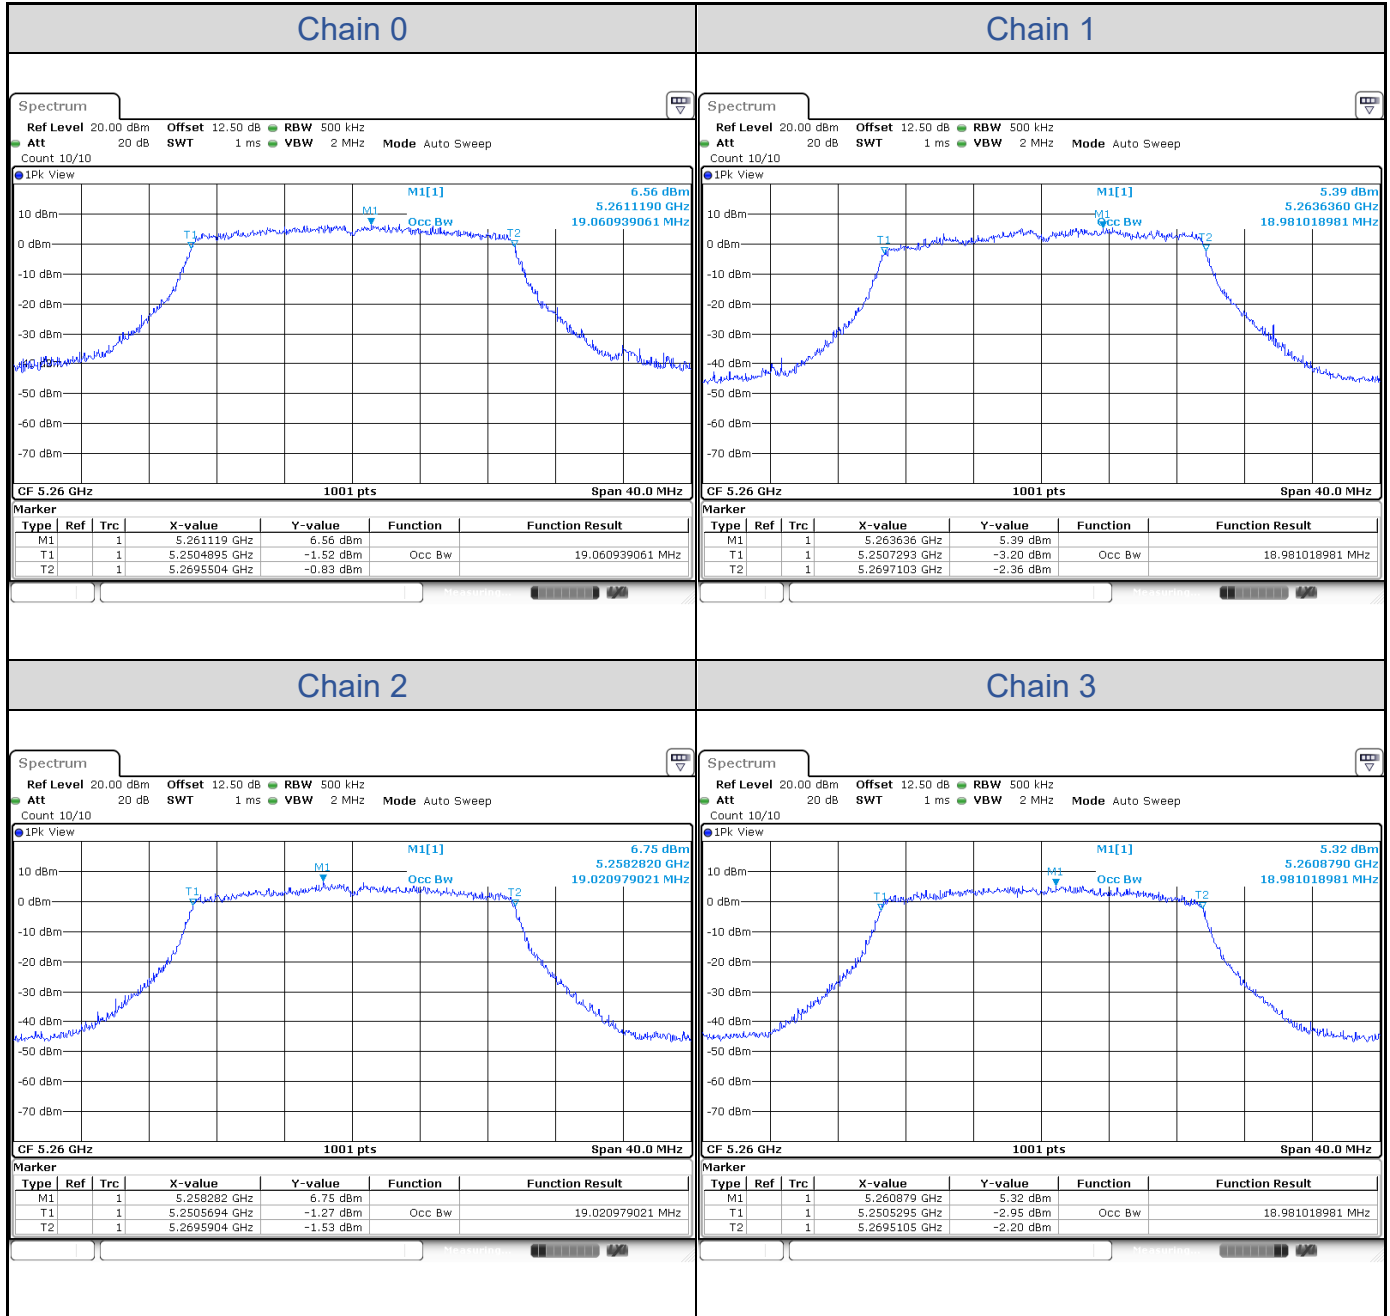

802.11ax HE160-Channel 50

802.11ax HE160-Channel 114

Test Result of 99% Occupied Bandwidth
802.11ax HE20

Band	Channel	Frequency (MHz)	99% Bandwidth (MHz)			
			Chain 0	Chain 1	Chain 2	Chain 3
U-NII-1	36	5180	19.06	19.06	19.02	18.98
	40	5200	19.06	19.02	19.02	18.94
	48	5240	19.94	19.86	19.86	19.82
U-NII-2A	52	5260	19.06	18.98	19.02	18.98
	60	5300	19.18	19.10	19.10	19.06
	64	5320	19.14	19.10	19.10	19.06
U-NII-2C	100	5500	19.06	19.10	19.18	19.10
	116	5580	18.98	18.98	18.94	18.98
	140	5700	19.06	19.14	19.06	19.06
U-NII-3	149	5745	19.02	18.98	19.02	18.98
	157	5785	19.02	18.98	18.98	19.02
	165	5825	19.14	19.14	19.18	19.10

802.11ax HE20-Channel 36

802.11ax HE20-Channel 40

802.11ax HE20-Channel 48

802.11ax HE20-Channel 52

802.11ax HE20-Channel 60

802.11ax HE20-Channel 64

802.11ax HE20-Channel 100

802.11ax HE20-Channel 116