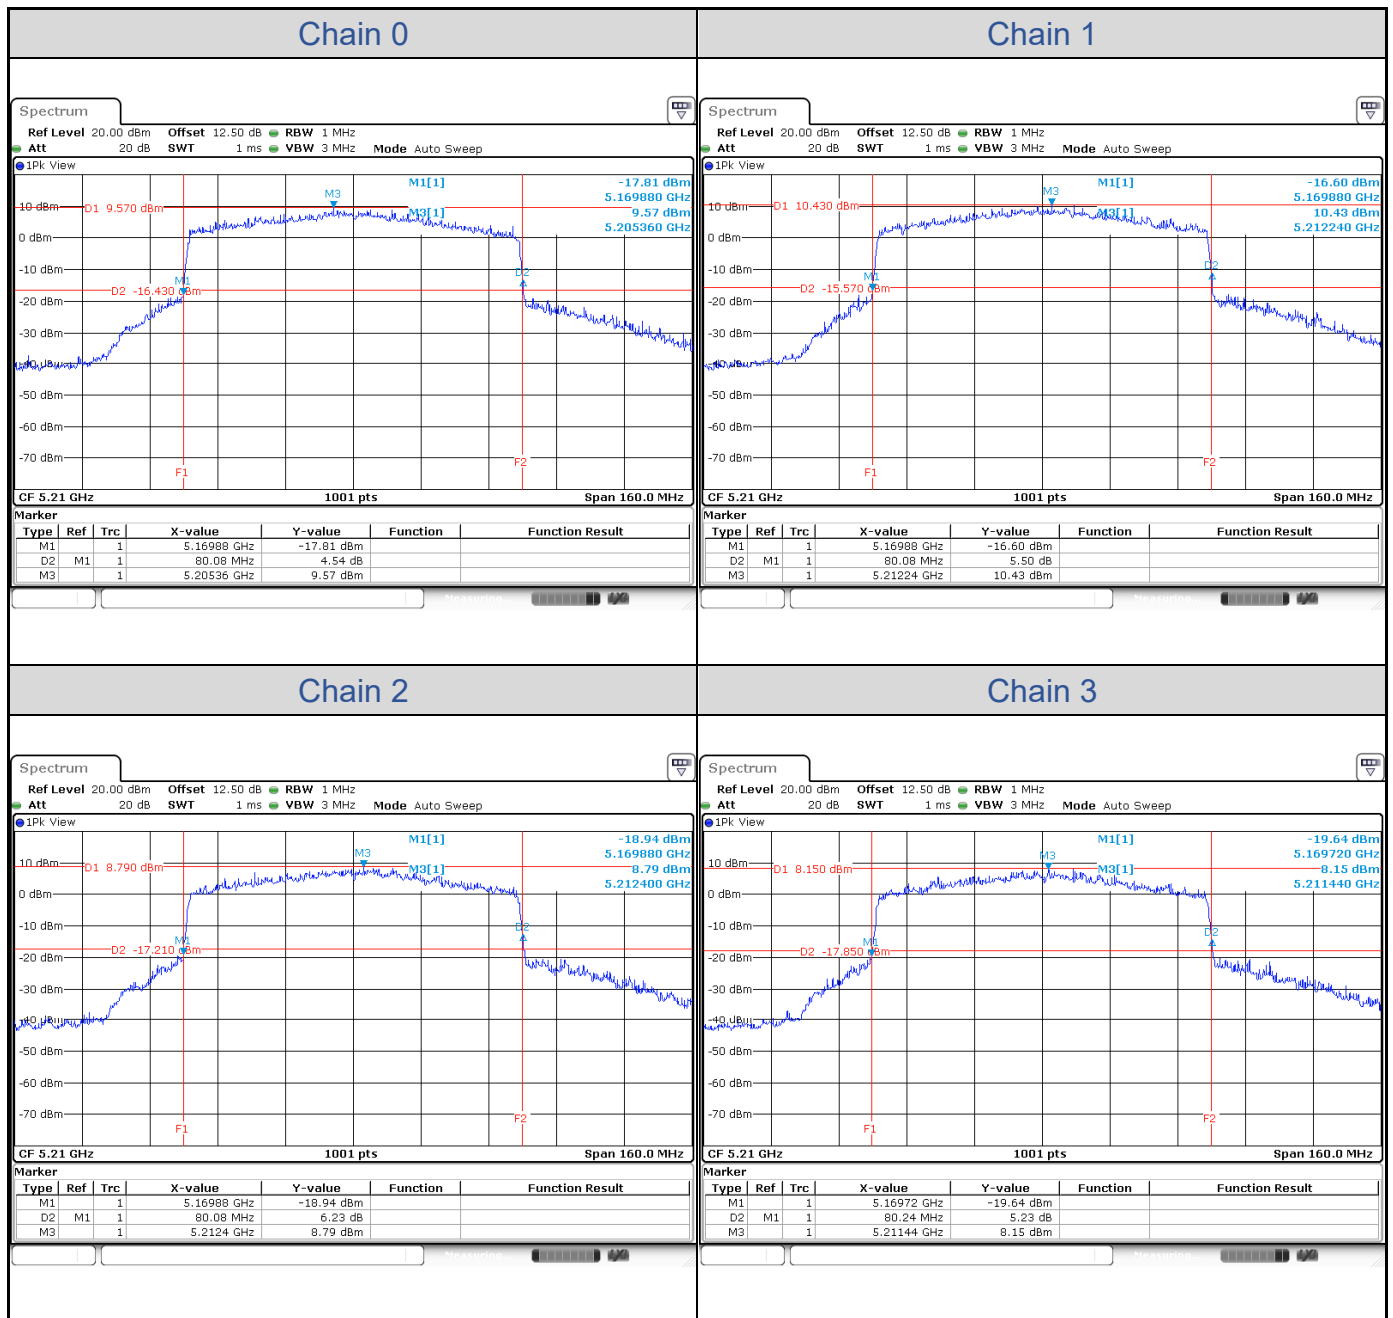

802.11ax HE80

Band	Channel	Frequency (MHz)	26 dB Bandwidth (MHz)			
			Chain 0	Chain 1	Chain 2	Chain 3
U-NII-1	42	5210	80.08	80.08	80.08	80.24
U-NII-2A	58	5290	80.40	80.24	80.24	80.08
U-NII-2C	106	5530	79.92	80.24	80.24	79.92
	122	5610	79.76	79.92	80.08	79.92

802.11ax HE80-Channel 42