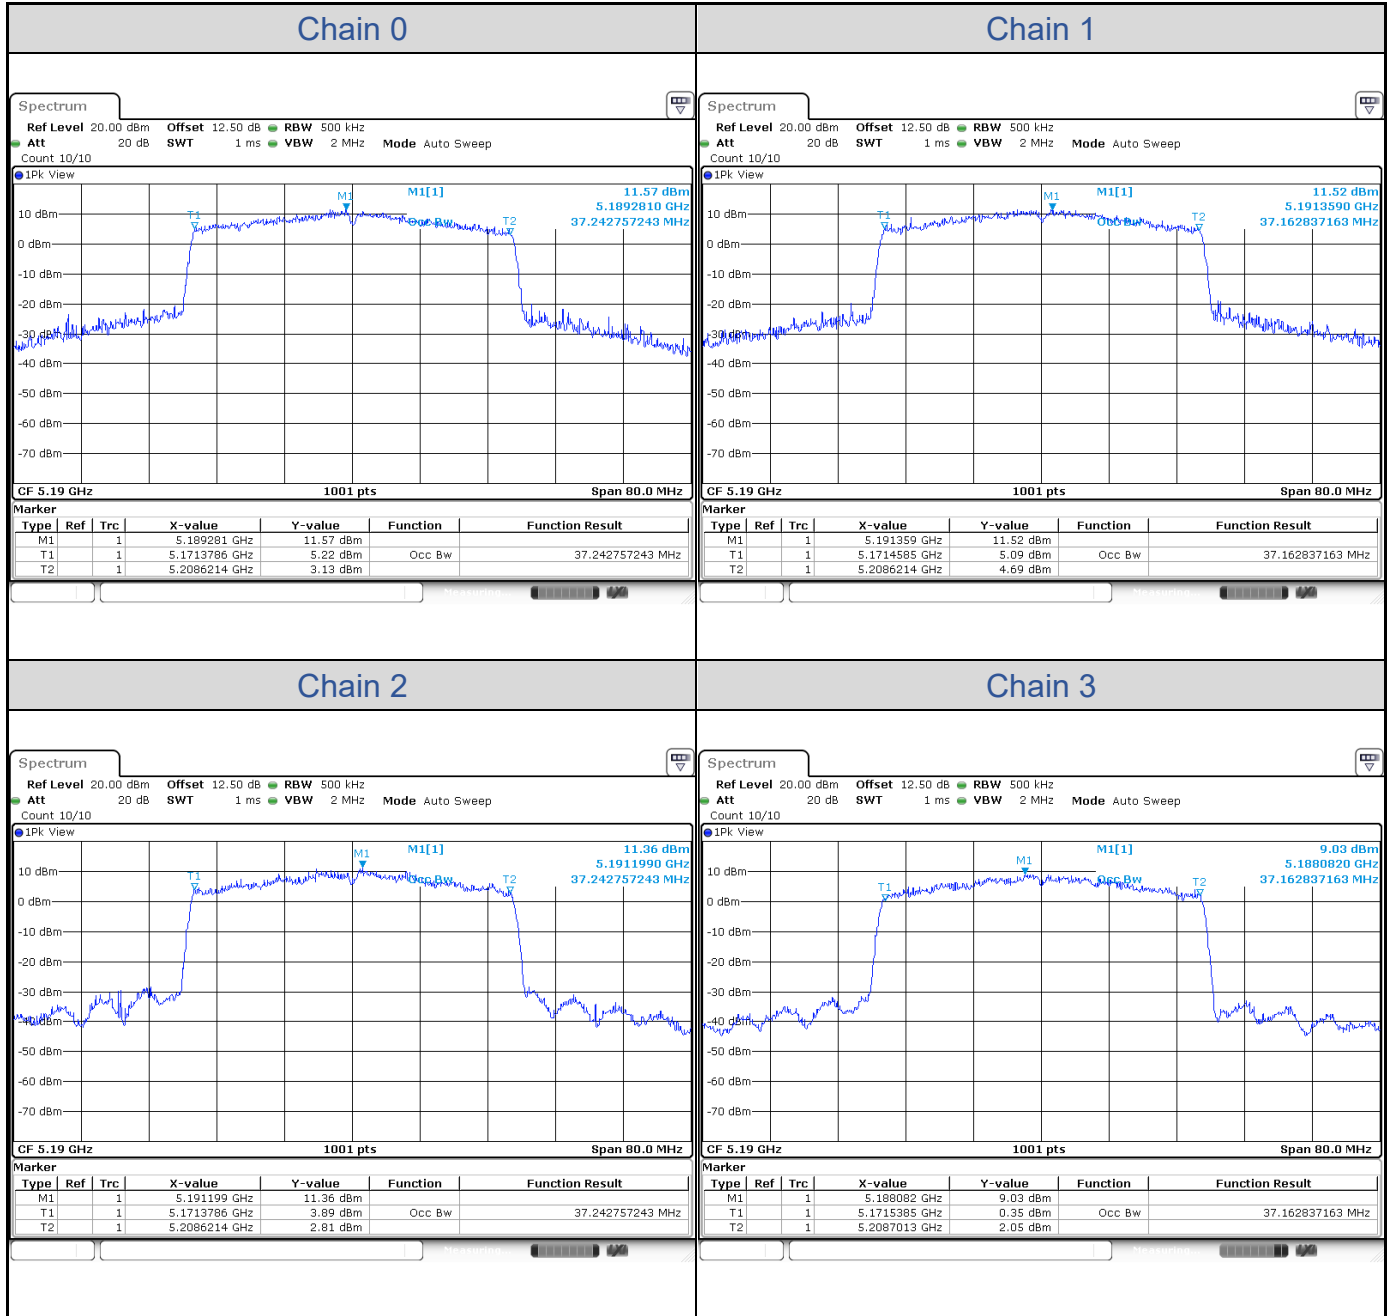

802.11ax HE20-Channel 165

802.11ax HE40

Band	Channel	Frequency (MHz)	99% Bandwidth (MHz)			
			Chain 0	Chain 1	Chain 2	Chain 3
U-NII-1	38	5190	37.24	37.16	37.24	37.16
	46	5230	37.32	37.32	37.32	37.16
U-NII-2A	54	5270	37.24	37.08	37.32	37.24
	62	5310	37.40	37.32	37.40	37.32
U-NII-2C	102	5510	37.24	37.24	37.32	37.32
	110	5550	37.32	37.24	37.16	37.08
	134	5670	37.32	37.32	37.24	37.32
U-NII-3	151	5755	37.24	37.32	37.48	37.24
	159	5795	37.24	37.32	37.32	37.24

802.11ax HE40-Channel 38

802.11ax HE40-Channel 46

802.11ax HE40-Channel 54

802.11ax HE40-Channel 62

802.11ax HE40-Channel 102

802.11ax HE40-Channel 110

802.11ax HE40-Channel 134

802.11ax HE40-Channel 151