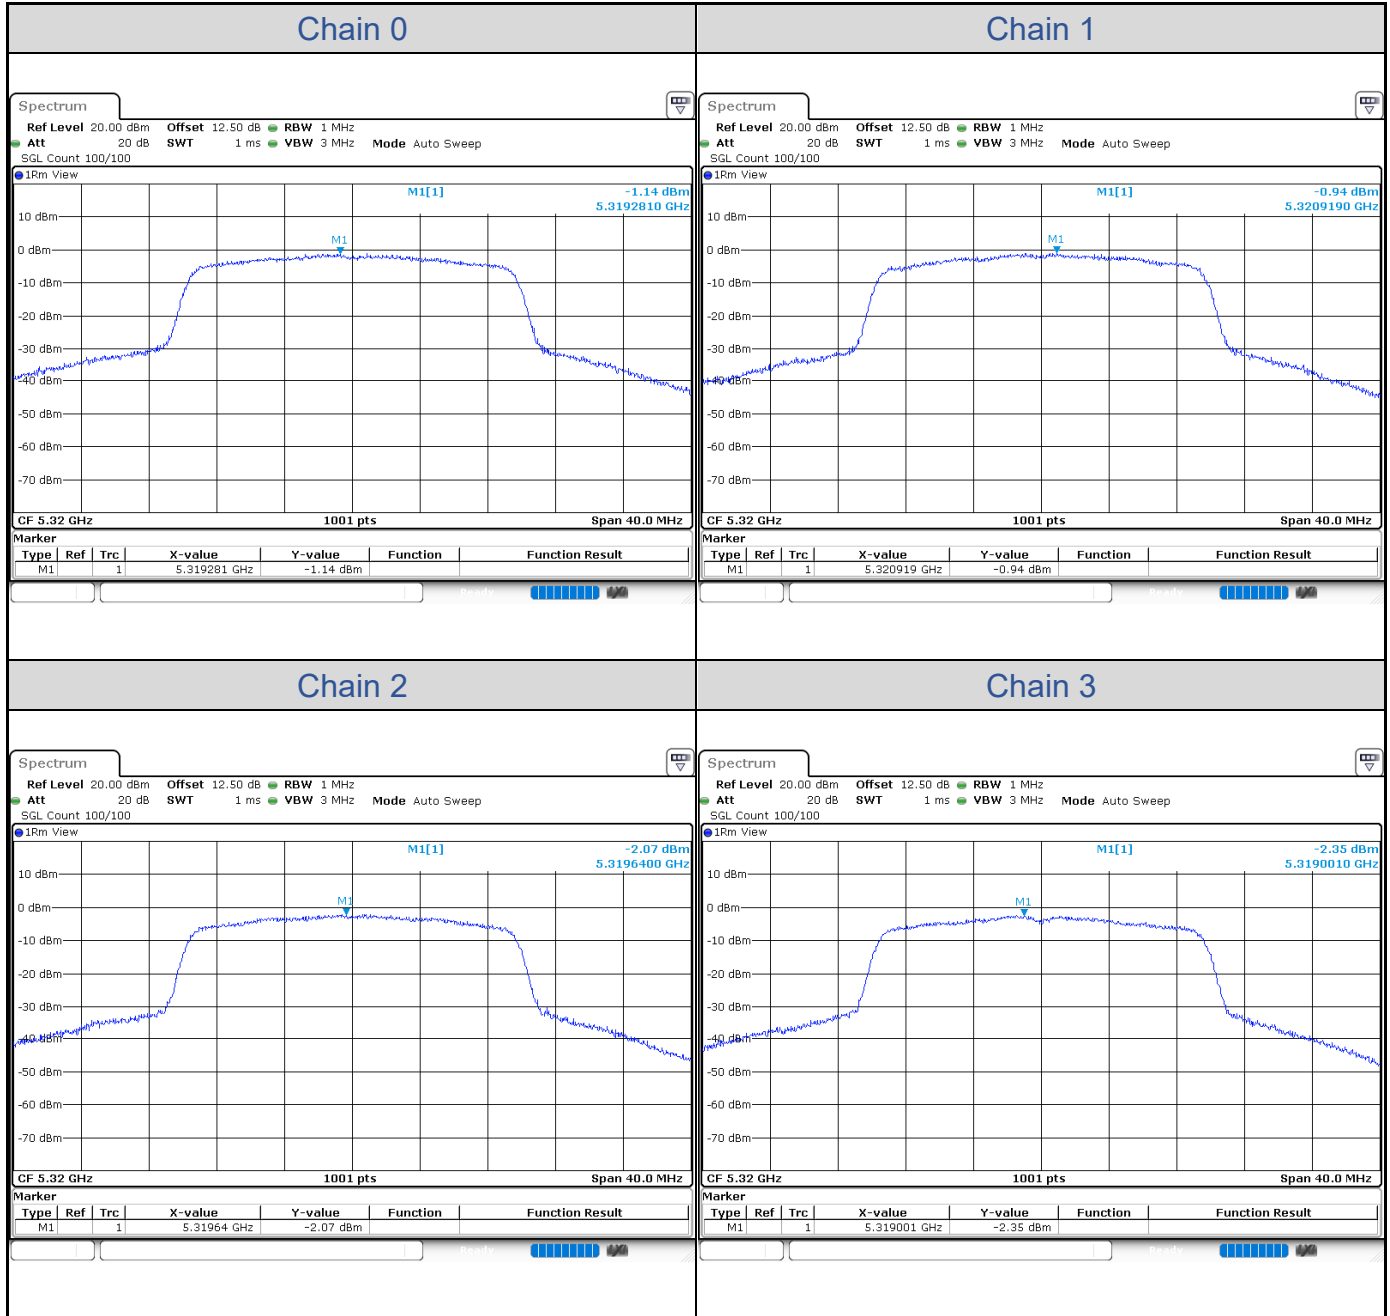

802.11ax HE20-Channel 36

802.11ax HE20-Channel 40

802.11ax HE20-Channel 48

802.11ax HE20-Channel 52

802.11ax HE20-Channel 60

802.11ax HE20-Channel 64

802.11ax HE20-Channel 100

802.11ax HE20-Channel 116