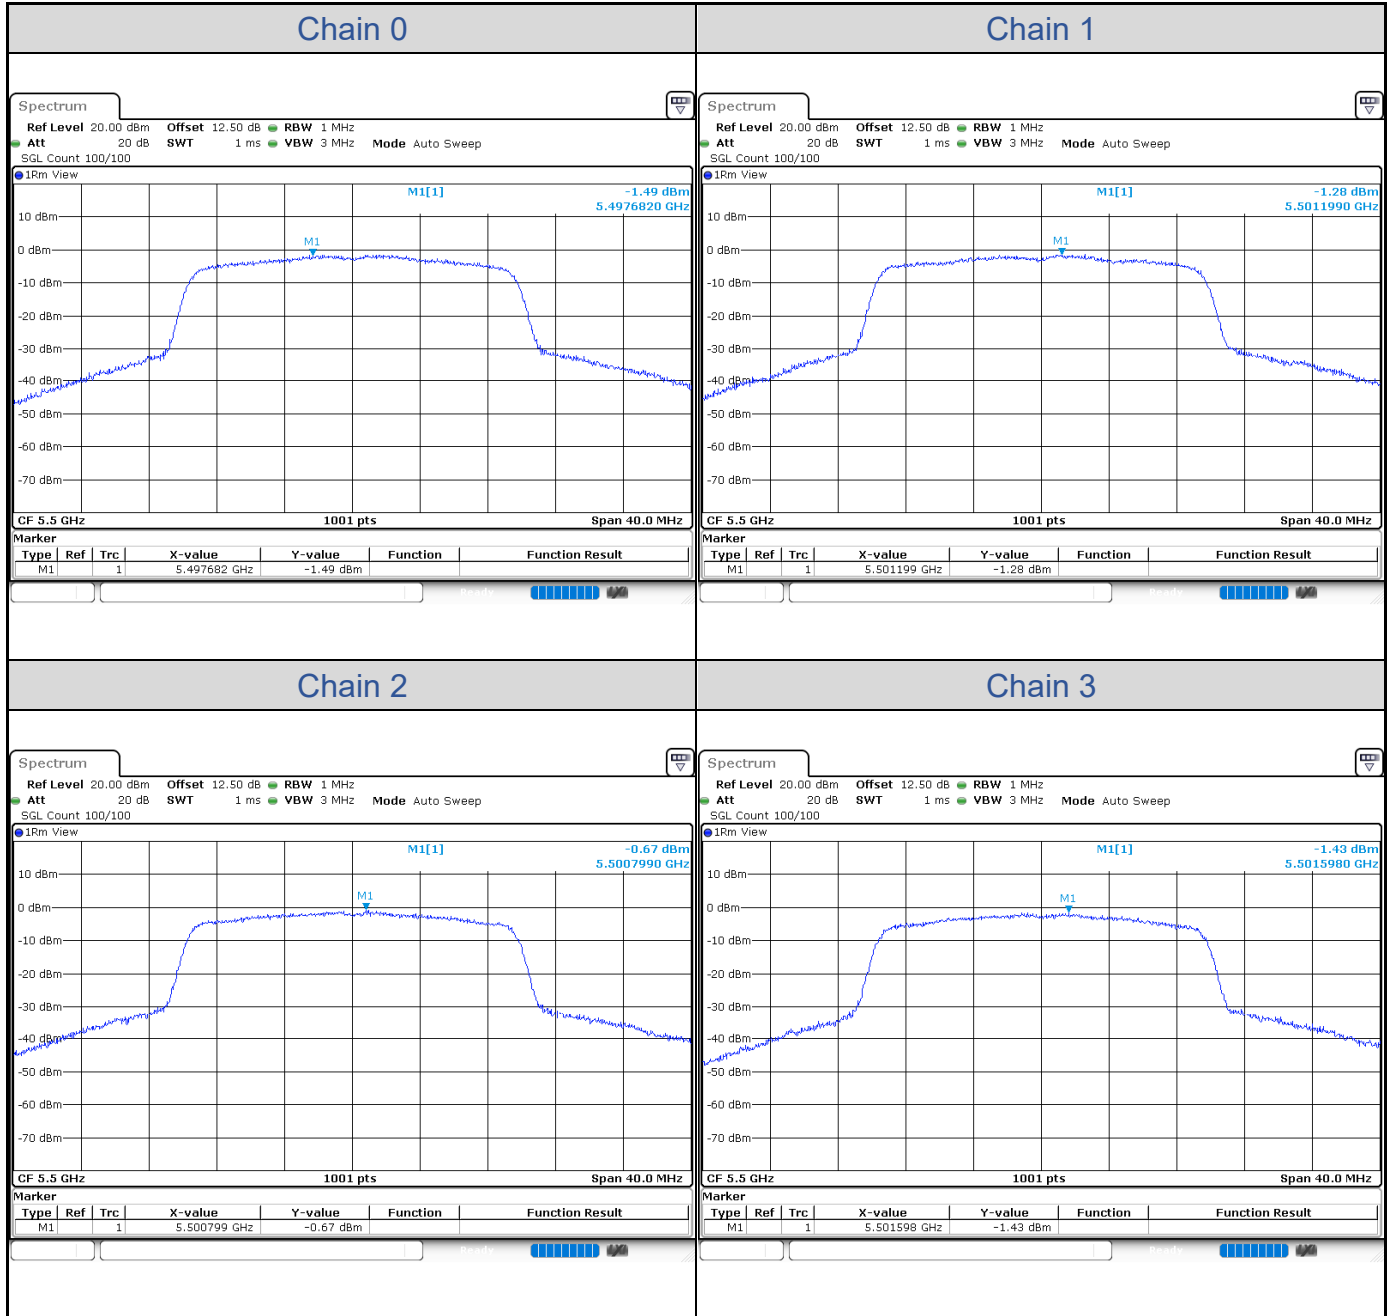

802.11ax HE20-Channel 36

802.11ax HE20-Channel 40

802.11ax HE20-Channel 48

802.11ax HE20-Channel 52

802.11ax HE20-Channel 60

802.11ax HE20-Channel 64

802.11ax HE20-Channel 100

802.11ax HE20-Channel 116