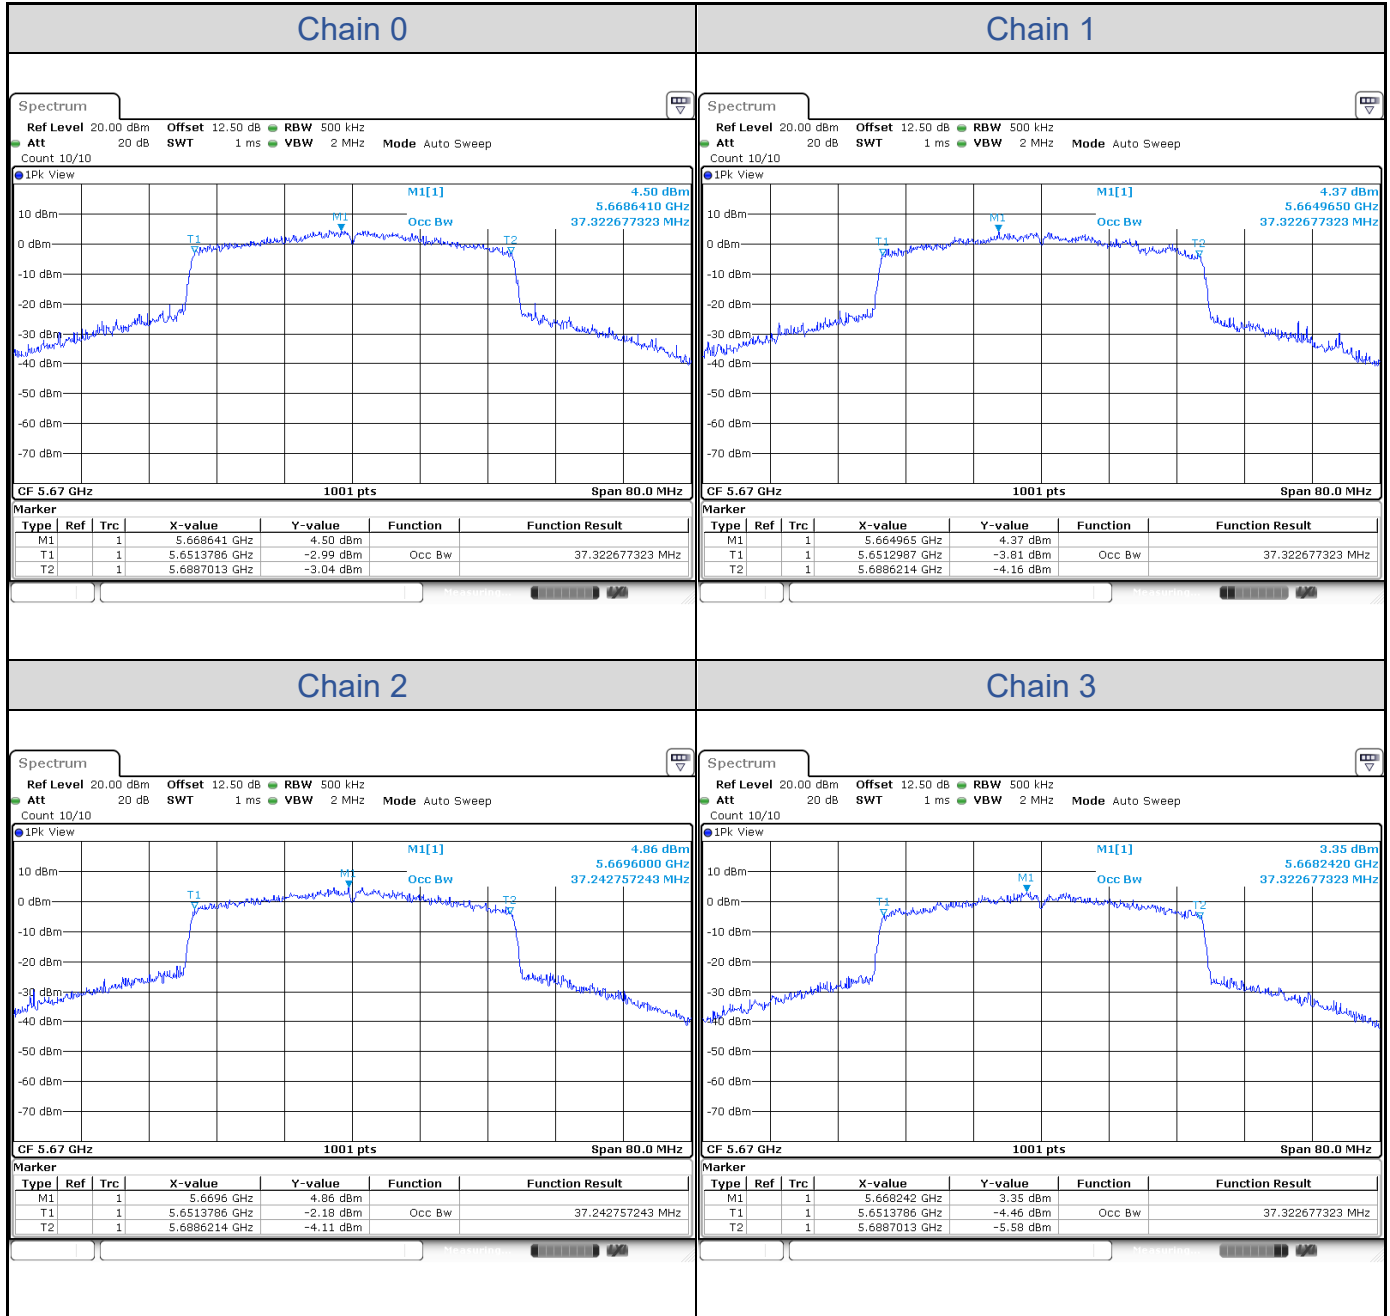

802.11ax HE20-Channel 165

802.11ax HE40

Band	Channel	Frequency (MHz)	99% Bandwidth (MHz)			
			Chain 0	Chain 1	Chain 2	Chain 3
U-NII-1	38	5190	37.24	37.16	37.24	37.16
	46	5230	37.32	37.32	37.32	37.16
U-NII-2A	54	5270	37.24	37.08	37.32	37.24
	62	5310	37.40	37.32	37.40	37.32
U-NII-2C	102	5510	37.24	37.24	37.32	37.32
	110	5550	37.32	37.24	37.16	37.08
	134	5670	37.32	37.32	37.24	37.32
U-NII-3	151	5755	37.24	37.32	37.48	37.24
	159	5795	37.24	37.32	37.32	37.24

802.11ax HE40-Channel 38

802.11ax HE40-Channel 46

802.11ax HE40-Channel 54

802.11ax HE40-Channel 62

802.11ax HE40-Channel 102

802.11ax HE40-Channel 110

802.11ax HE40-Channel 134

802.11ax HE40-Channel 151

802.11ax HE40-Channel 159

802.11ax HE80

Band	Channel	Frequency (MHz)	99% Bandwidth (MHz)			
			Chain 0	Chain 1	Chain 2	Chain 3
U-NII-1	42	5210	76.40	76.24	76.08	76.24
U-NII-2A	58	5290	76.40	76.24	76.24	76.24
U-NII-2C	106	5530	75.92	76.24	76.24	76.08
	122	5610	75.92	75.92	75.92	75.92
U-NII-3	155	5775	76.08	76.08	76.24	75.92