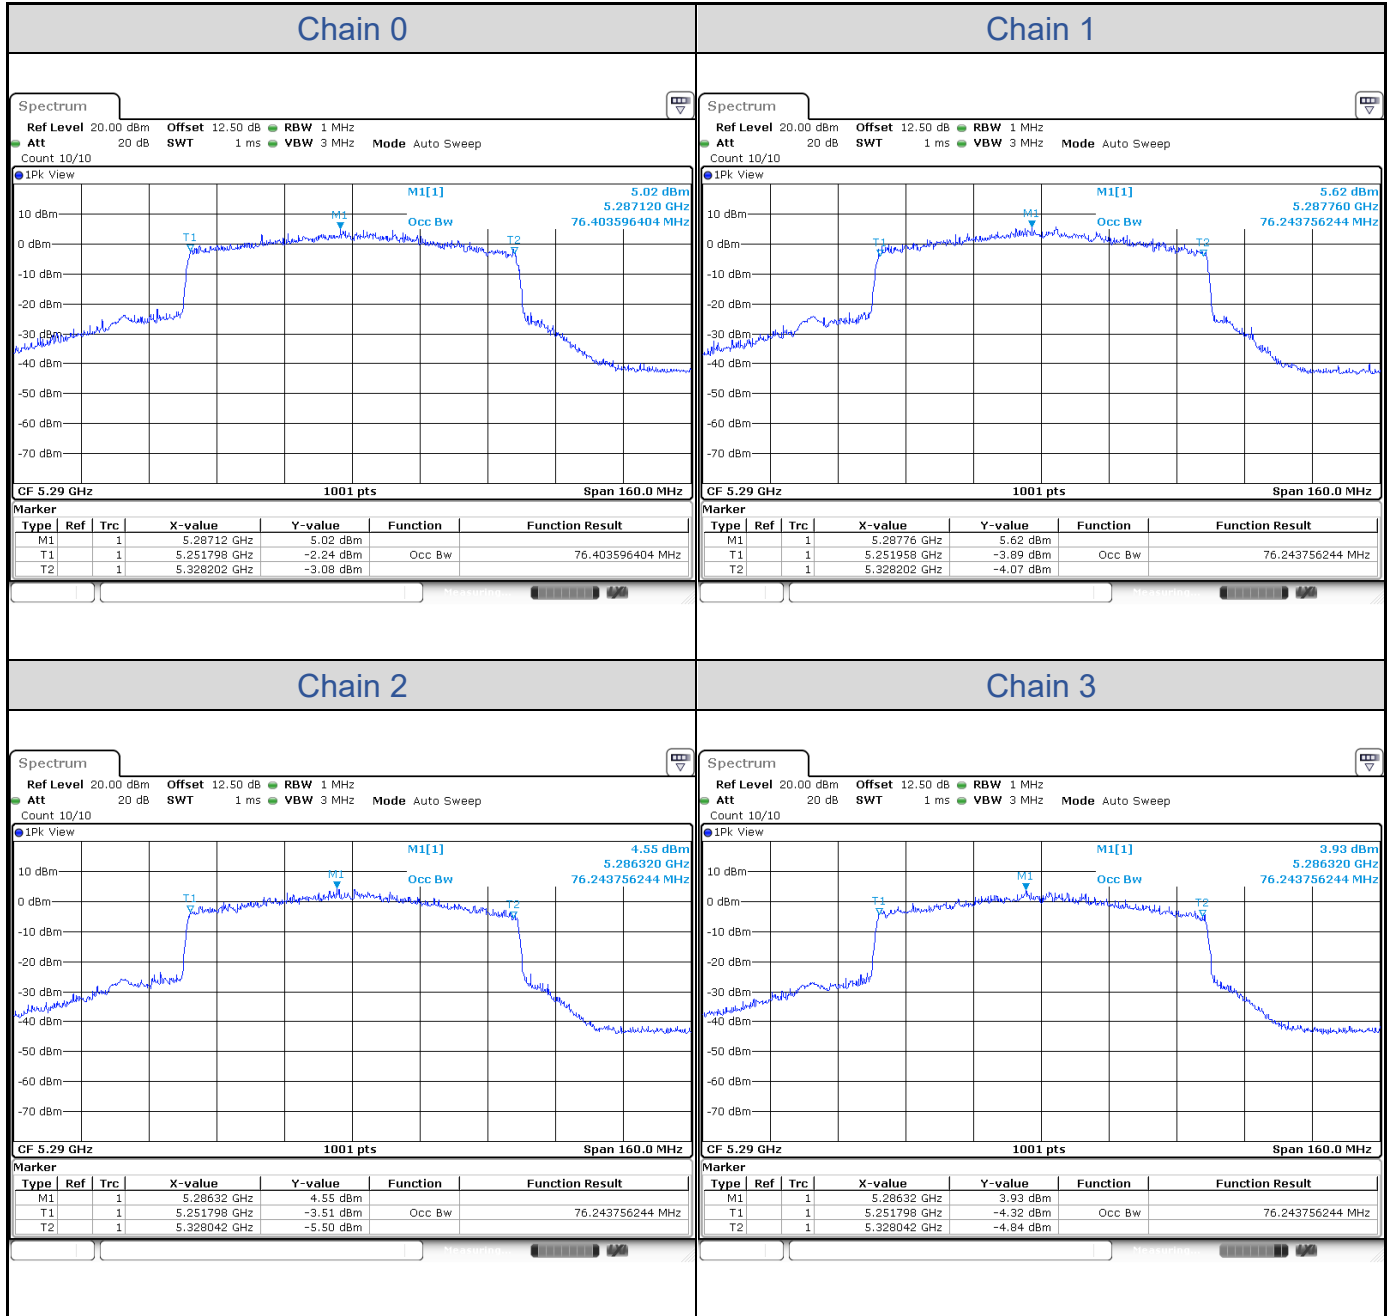

802.11ax HE80-Channel 58