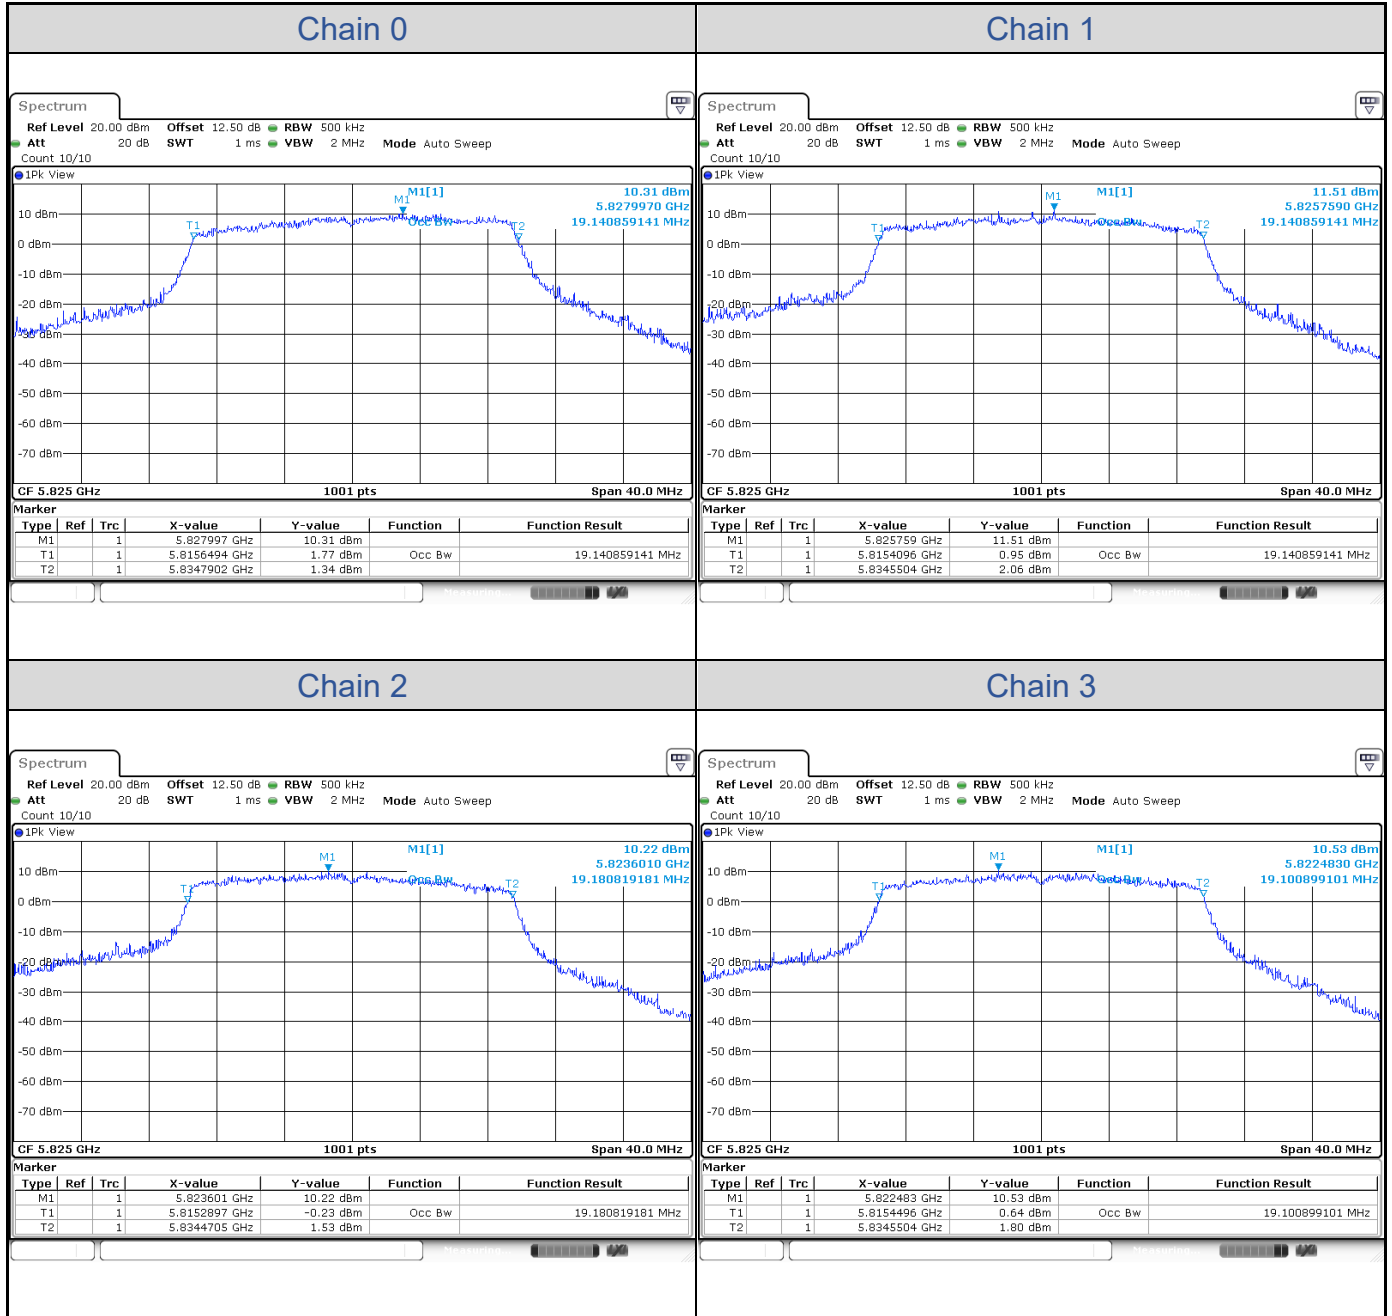

802.11ax HE20-Channel 165

802.11ax HE40

Band	Channel	Frequency (MHz)	99% Bandwidth (MHz)			
			Chain 0	Chain 1	Chain 2	Chain 3
U-NII-1	38	5190	37.24	37.16	37.24	37.16
	46	5230	37.32	37.32	37.32	37.16
U-NII-2A	54	5270	37.24	37.08	37.32	37.24
	62	5310	37.40	37.32	37.40	37.32
U-NII-2C	102	5510	37.24	37.24	37.32	37.32
	110	5550	37.32	37.24	37.16	37.08
	134	5670	37.32	37.32	37.24	37.32
U-NII-3	151	5755	37.24	37.32	37.48	37.24
	159	5795	37.24	37.32	37.32	37.24