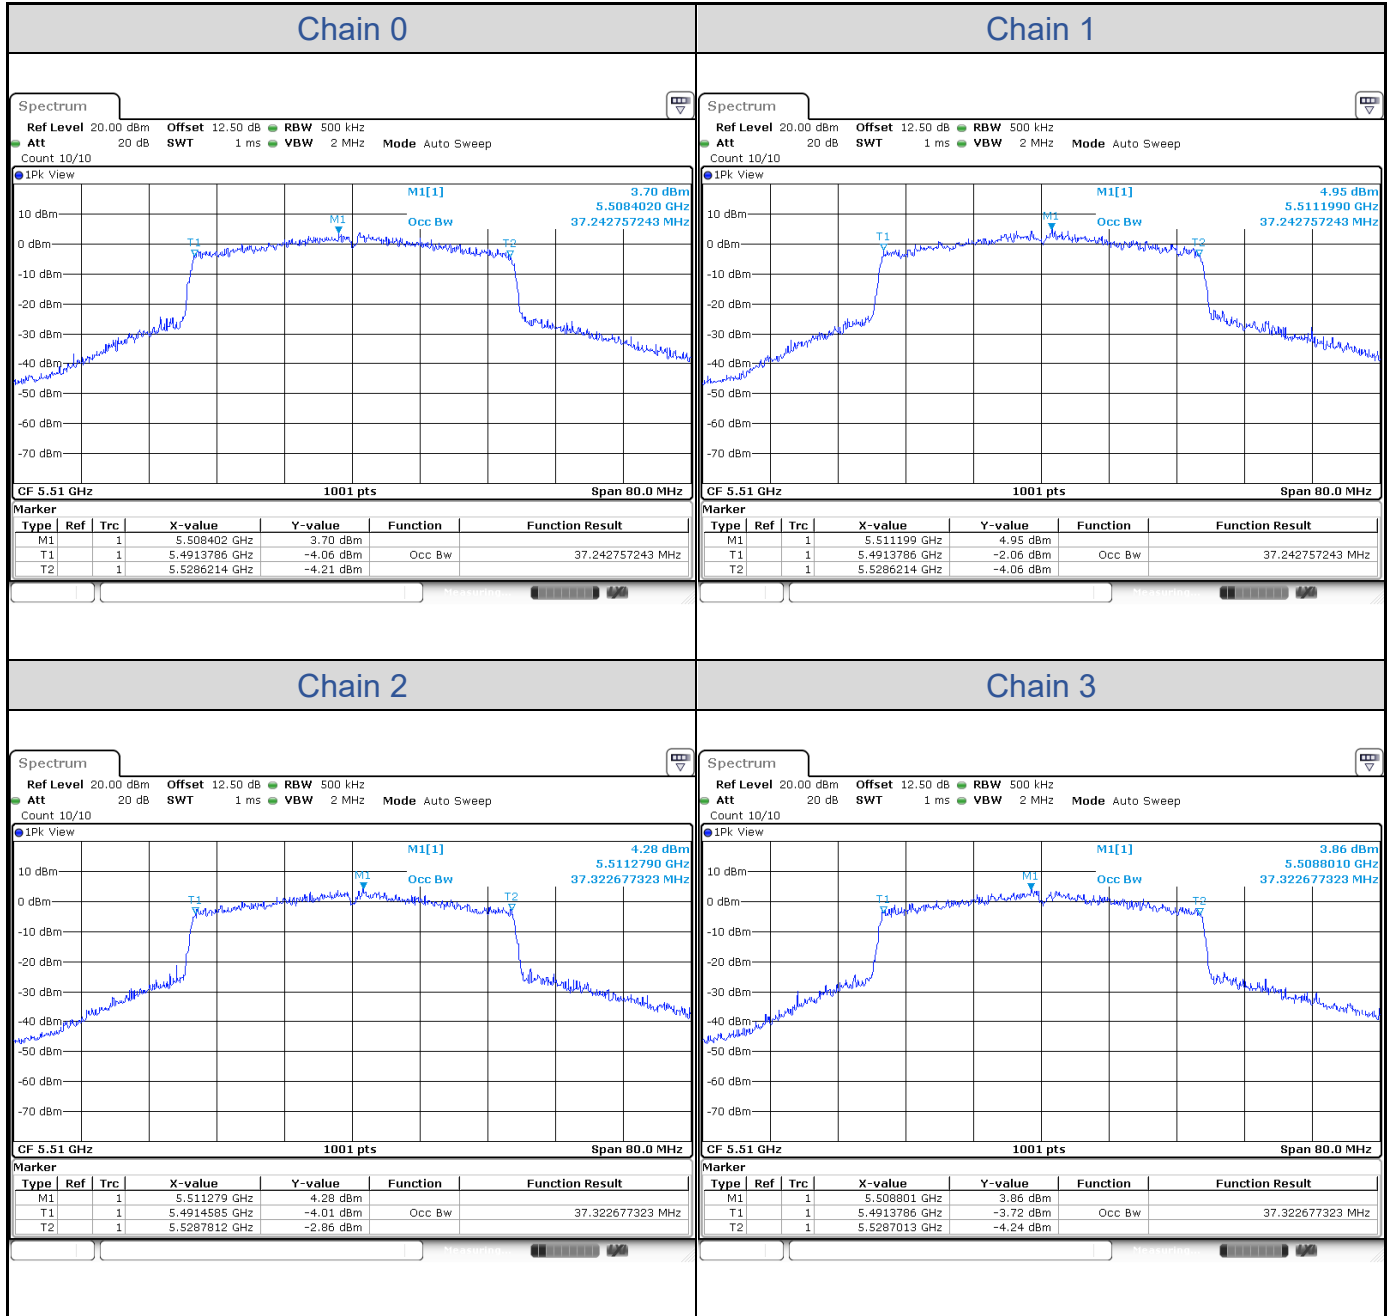

802.11ax HE40-Channel 102