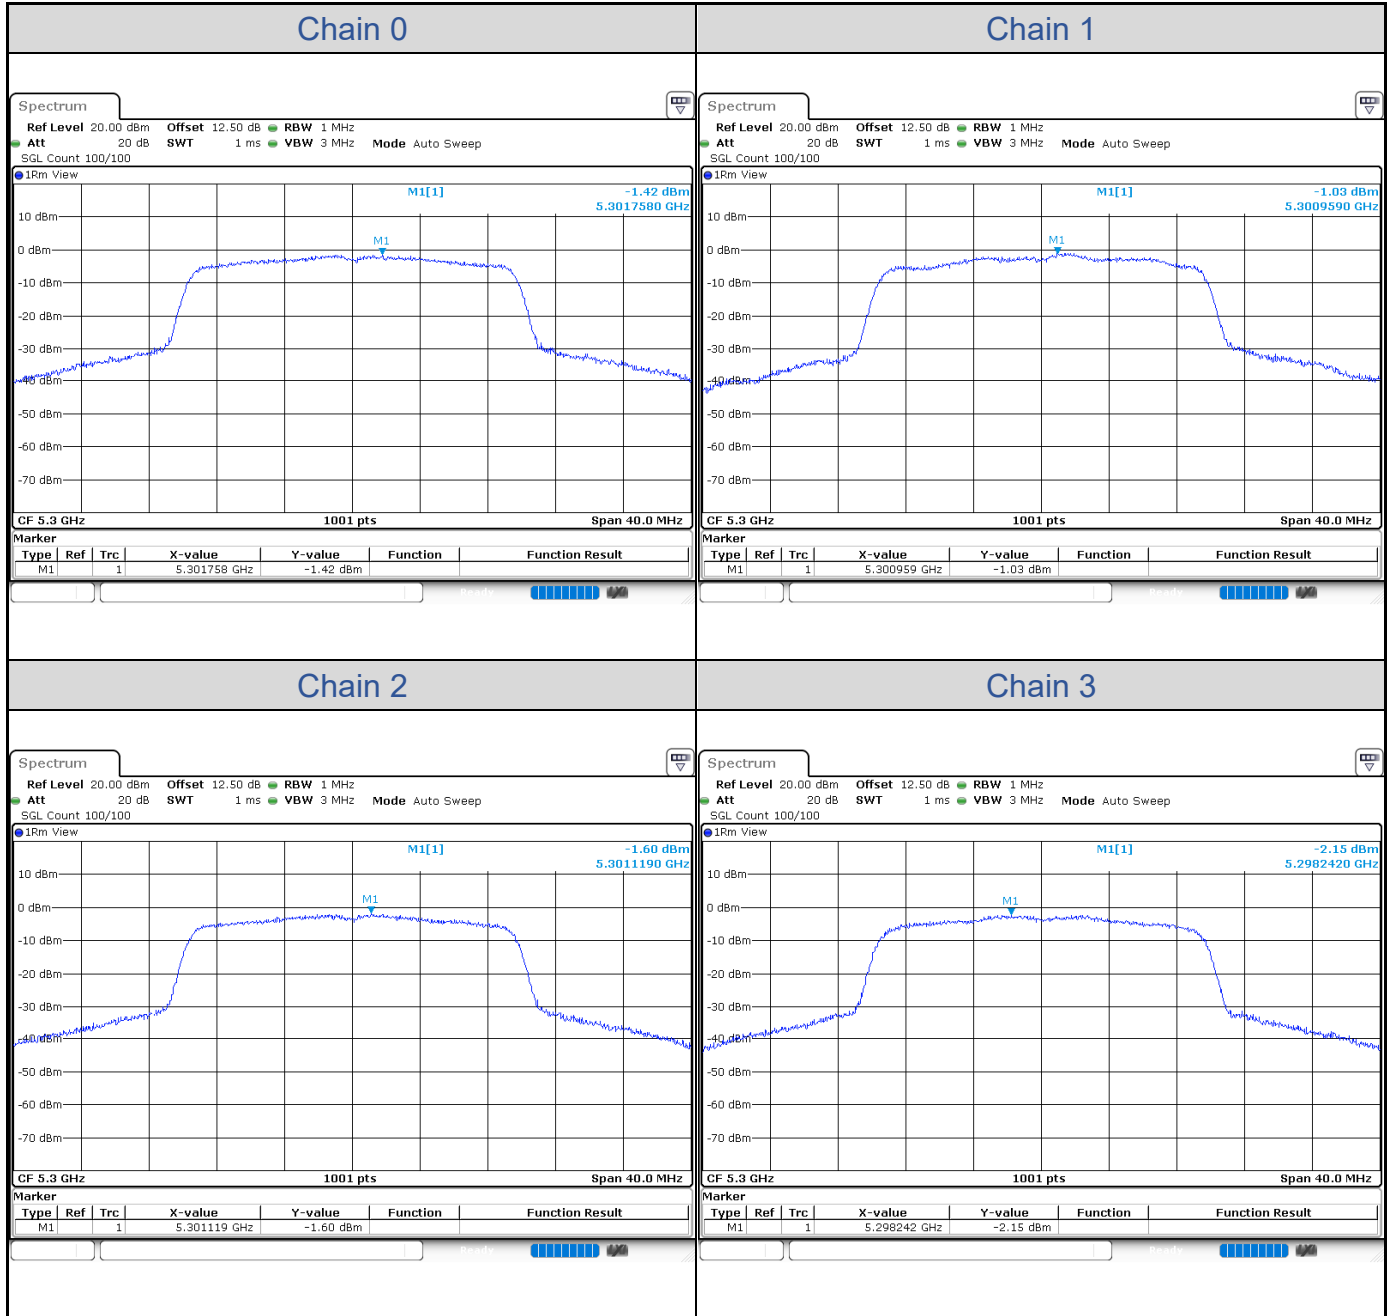

802.11ax HE20-Channel 36

802.11ax HE20-Channel 40

802.11ax HE20-Channel 48

802.11ax HE20-Channel 52

802.11ax HE20-Channel 60

802.11ax HE20-Channel 64

802.11ax HE20-Channel 100

802.11ax HE20-Channel 116