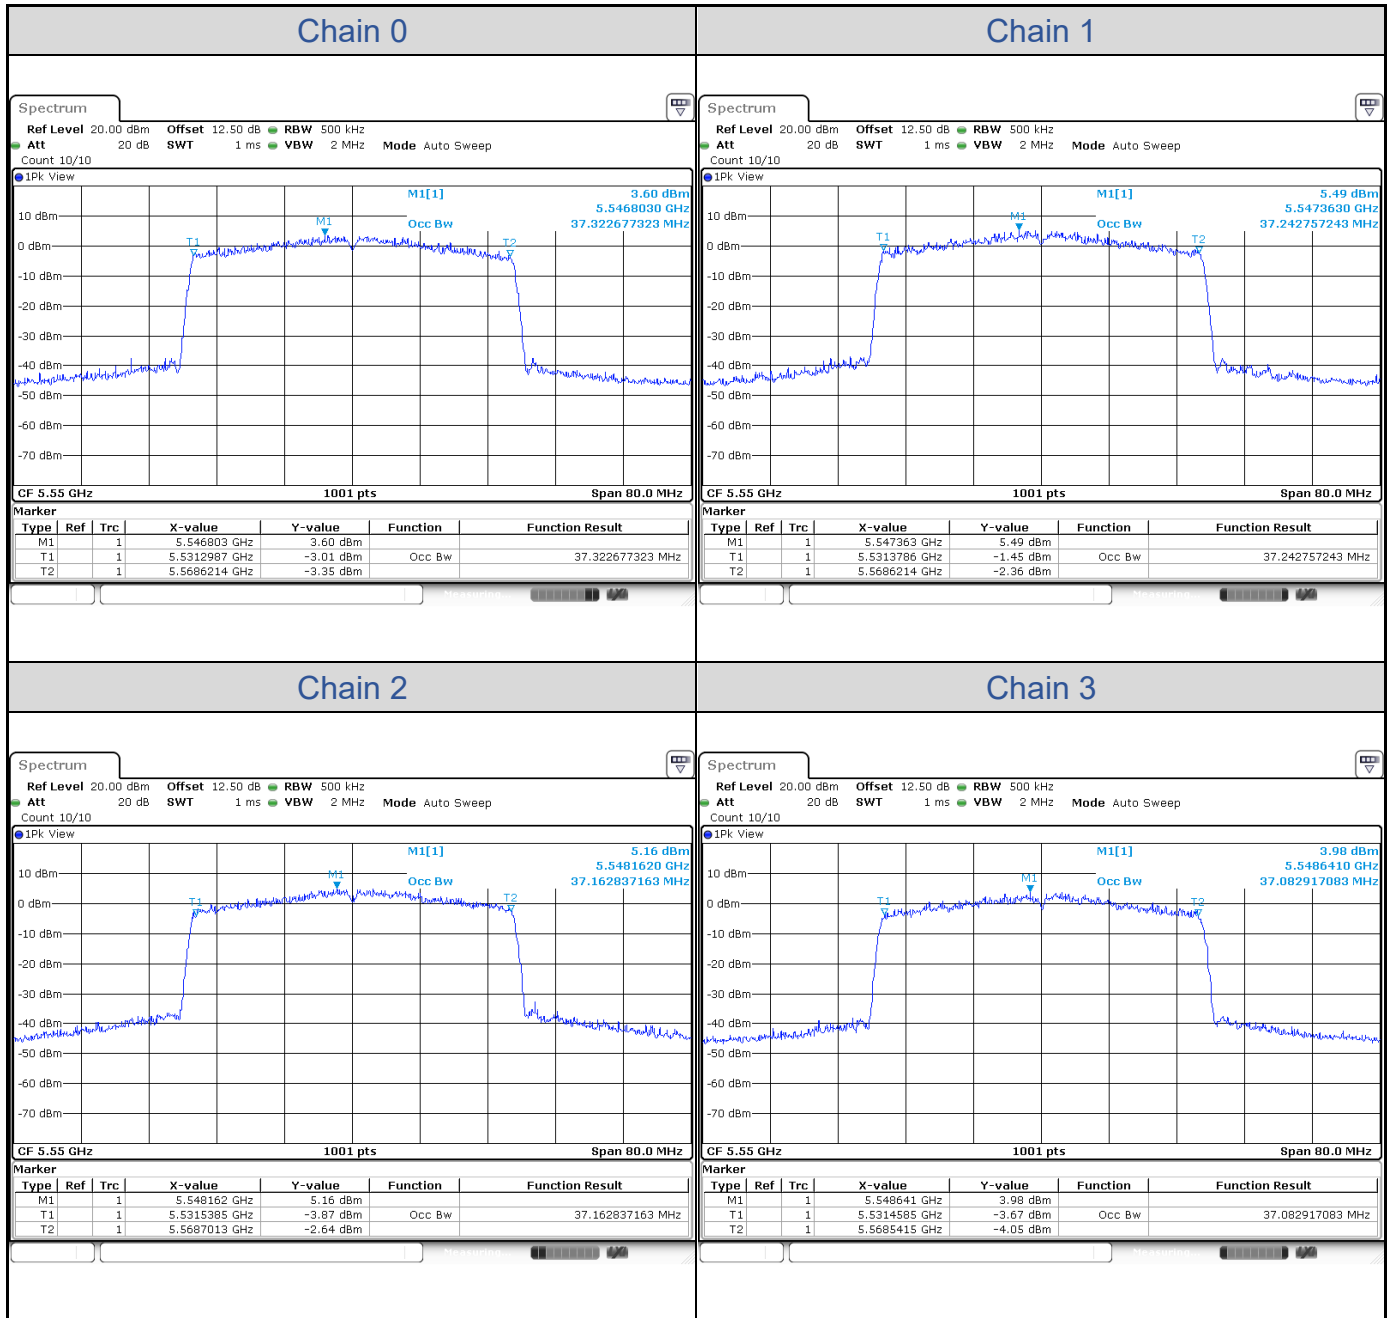

802.11ax HE20-Channel 165

802.11ax HE40

Band	Channel	Frequency (MHz)	99% Bandwidth (MHz)			
			Chain 0	Chain 1	Chain 2	Chain 3
U-NII-1	38	5190	37.24	37.16	37.24	37.16
	46	5230	37.32	37.32	37.32	37.16
U-NII-2A	54	5270	37.24	37.08	37.32	37.24
	62	5310	37.40	37.32	37.40	37.32
U-NII-2C	102	5510	37.24	37.24	37.32	37.32
	110	5550	37.32	37.24	37.16	37.08
	134	5670	37.32	37.32	37.24	37.32
U-NII-3	151	5755	37.24	37.32	37.48	37.24
	159	5795	37.24	37.32	37.32	37.24

802.11ax HE40-Channel 38

802.11ax HE40-Channel 46

802.11ax HE40-Channel 54

802.11ax HE40-Channel 62

802.11ax HE40-Channel 102

802.11ax HE40-Channel 110

802.11ax HE40-Channel 134

802.11ax HE40-Channel 151

802.11ax HE40-Channel 159

802.11ax HE80

Band	Channel	Frequency (MHz)	99% Bandwidth (MHz)			
			Chain 0	Chain 1	Chain 2	Chain 3
U-NII-1	42	5210	76.40	76.24	76.08	76.24
U-NII-2A	58	5290	76.40	76.24	76.24	76.24
U-NII-2C	106	5530	75.92	76.24	76.24	76.08
	122	5610	75.92	75.92	75.92	75.92
U-NII-3	155	5775	76.08	76.08	76.24	75.92