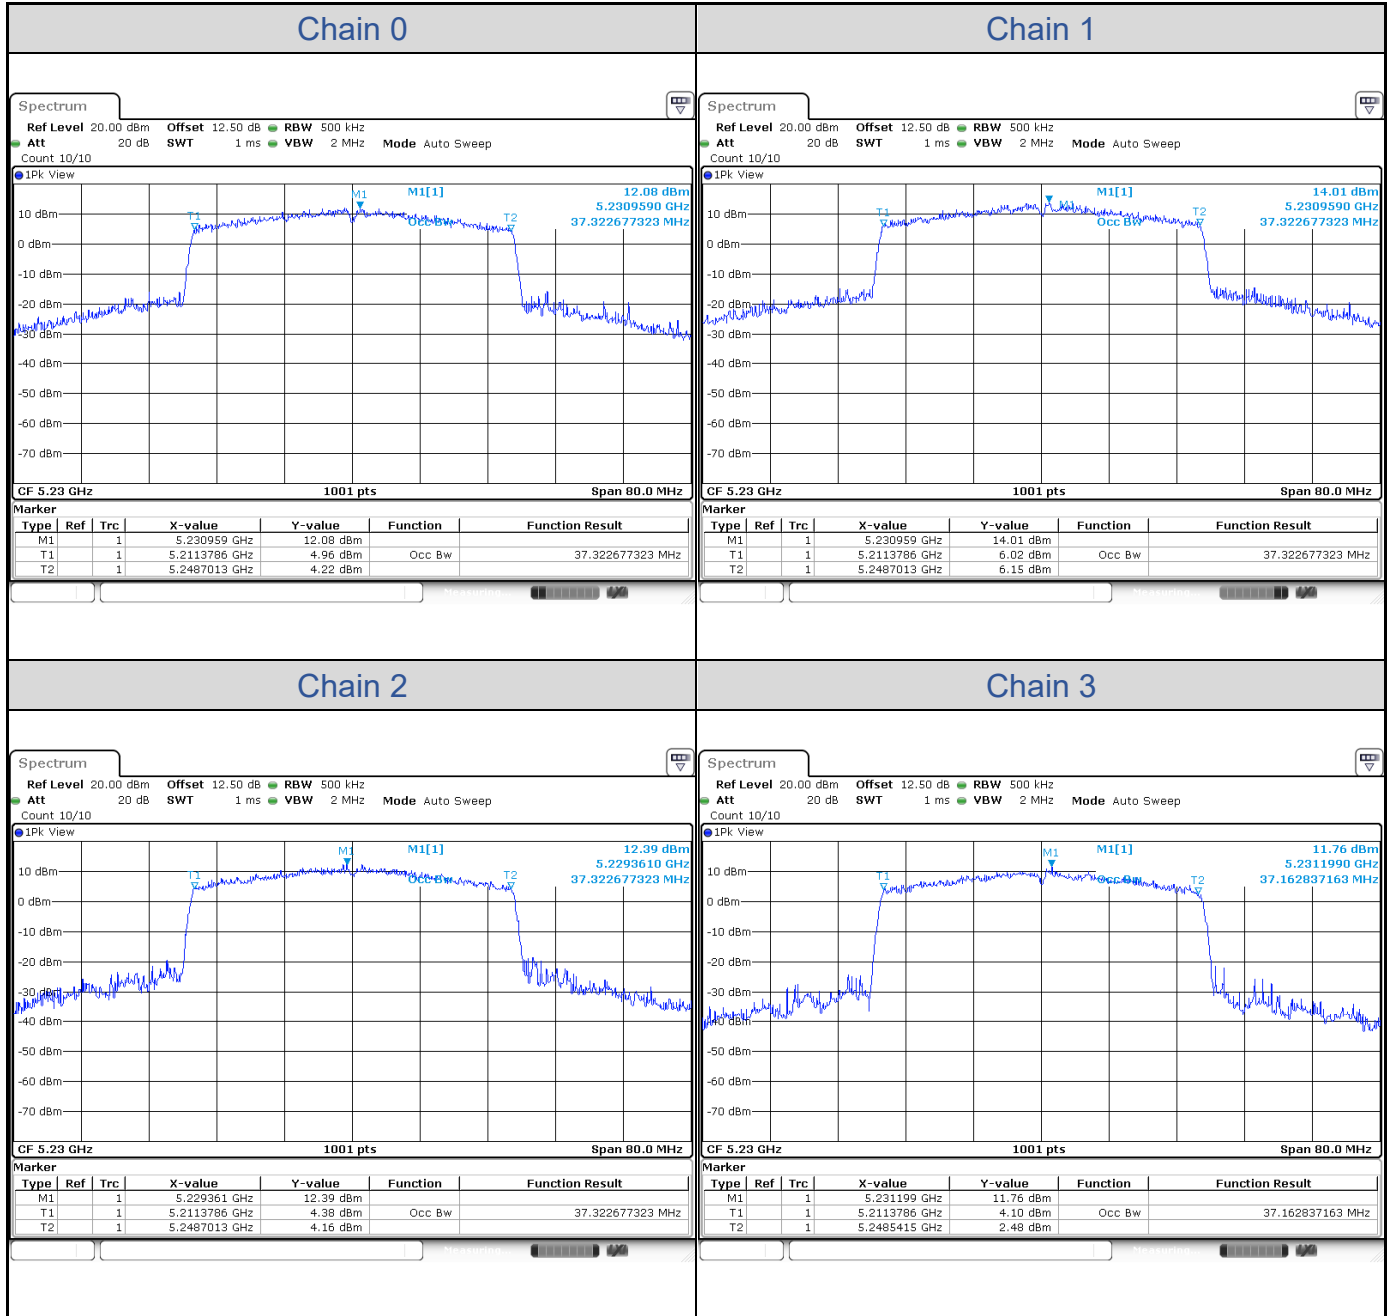

802.11ax HE20-Channel 165

802.11ax HE40

Band	Channel	Frequency (MHz)	99% Bandwidth (MHz)			
			Chain 0	Chain 1	Chain 2	Chain 3
U-NII-1	38	5190	37.24	37.16	37.24	37.16
	46	5230	37.32	37.32	37.32	37.16
U-NII-2A	54	5270	37.24	37.08	37.32	37.24
	62	5310	37.40	37.32	37.40	37.32
U-NII-2C	102	5510	37.24	37.24	37.32	37.32
	110	5550	37.32	37.24	37.16	37.08
	134	5670	37.32	37.32	37.24	37.32
U-NII-3	151	5755	37.24	37.32	37.48	37.24
	159	5795	37.24	37.32	37.32	37.24

802.11ax HE40-Channel 38

802.11ax HE40-Channel 46

802.11ax HE40-Channel 54

802.11ax HE40-Channel 62

802.11ax HE40-Channel 102

802.11ax HE40-Channel 110

802.11ax HE40-Channel 134

802.11ax HE40-Channel 151