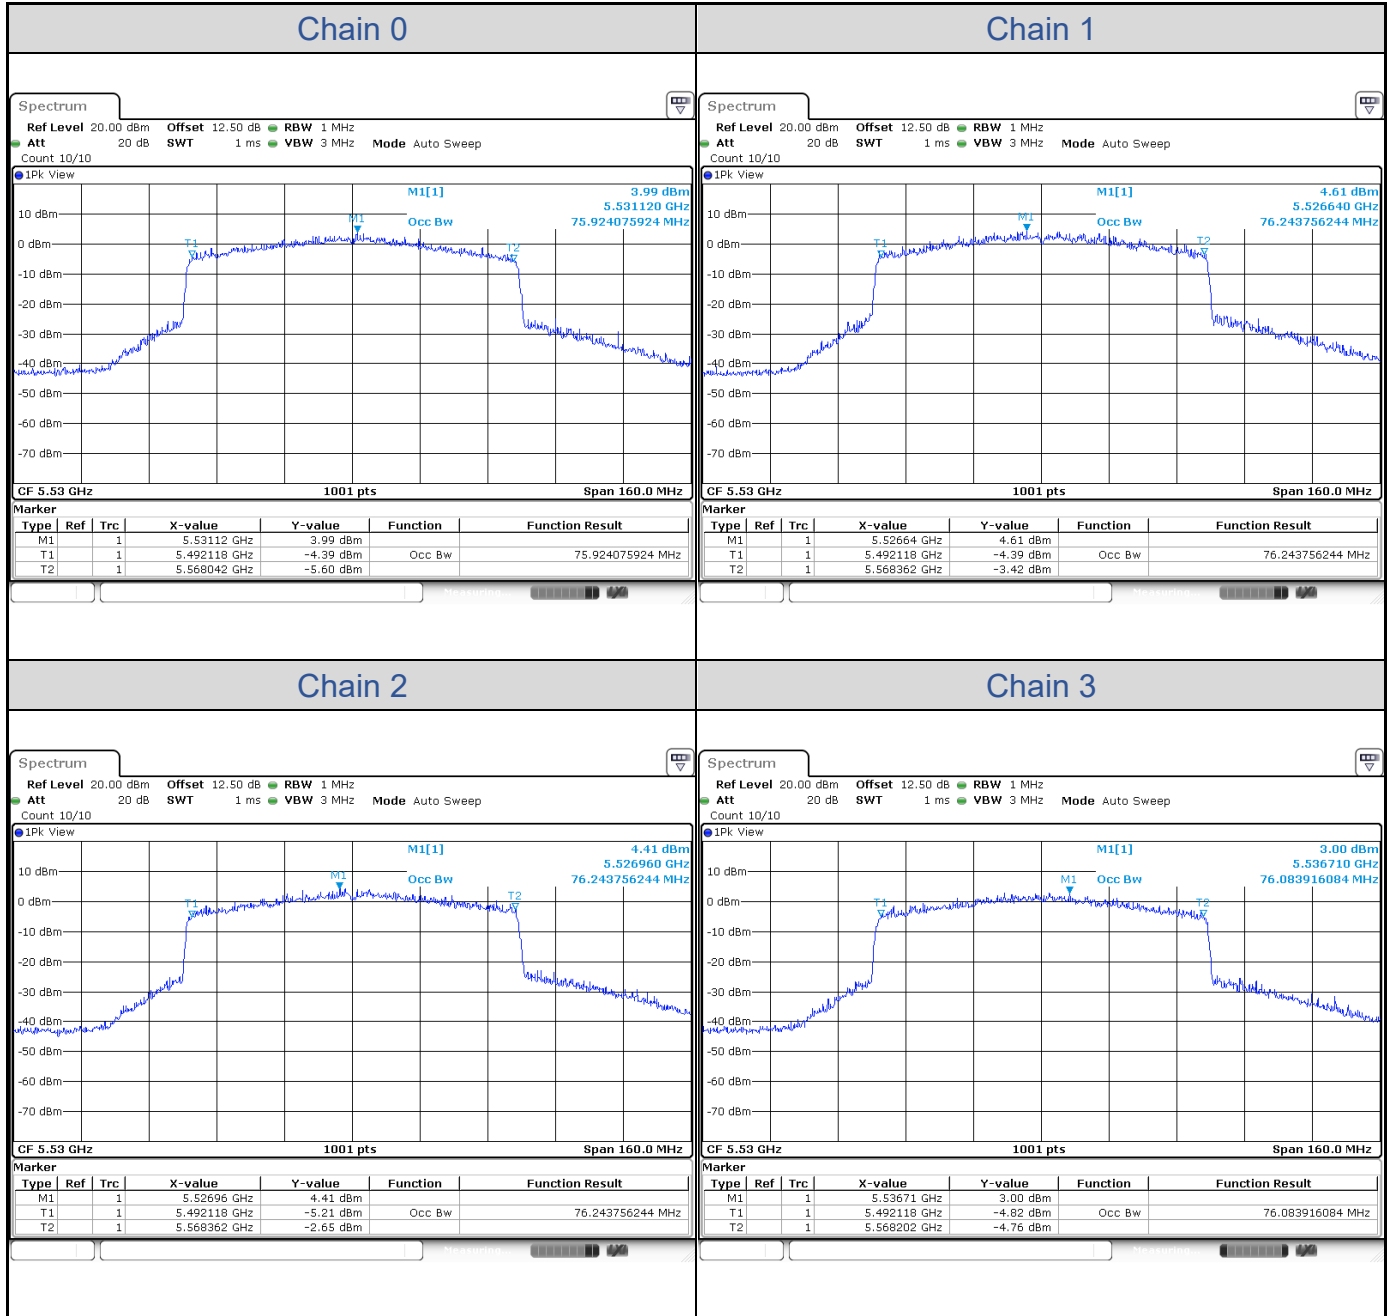

802.11ax HE80-Channel 106