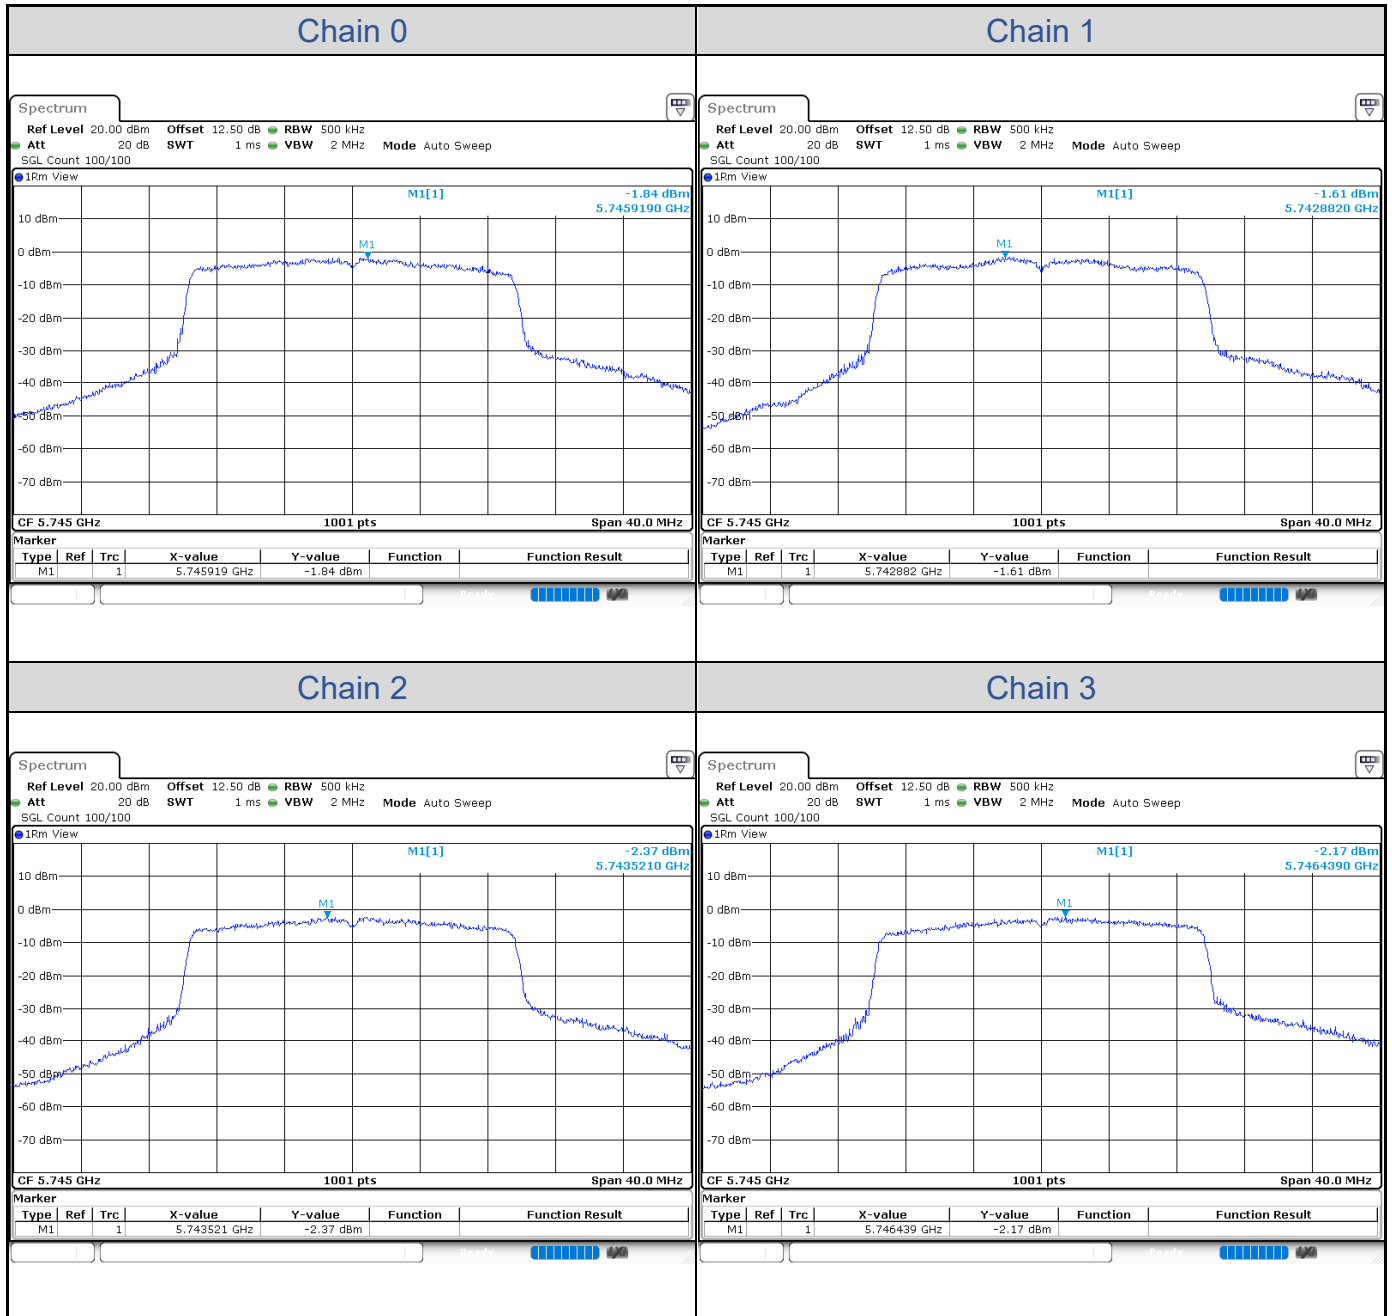

802.11ax HE20-Channel 149