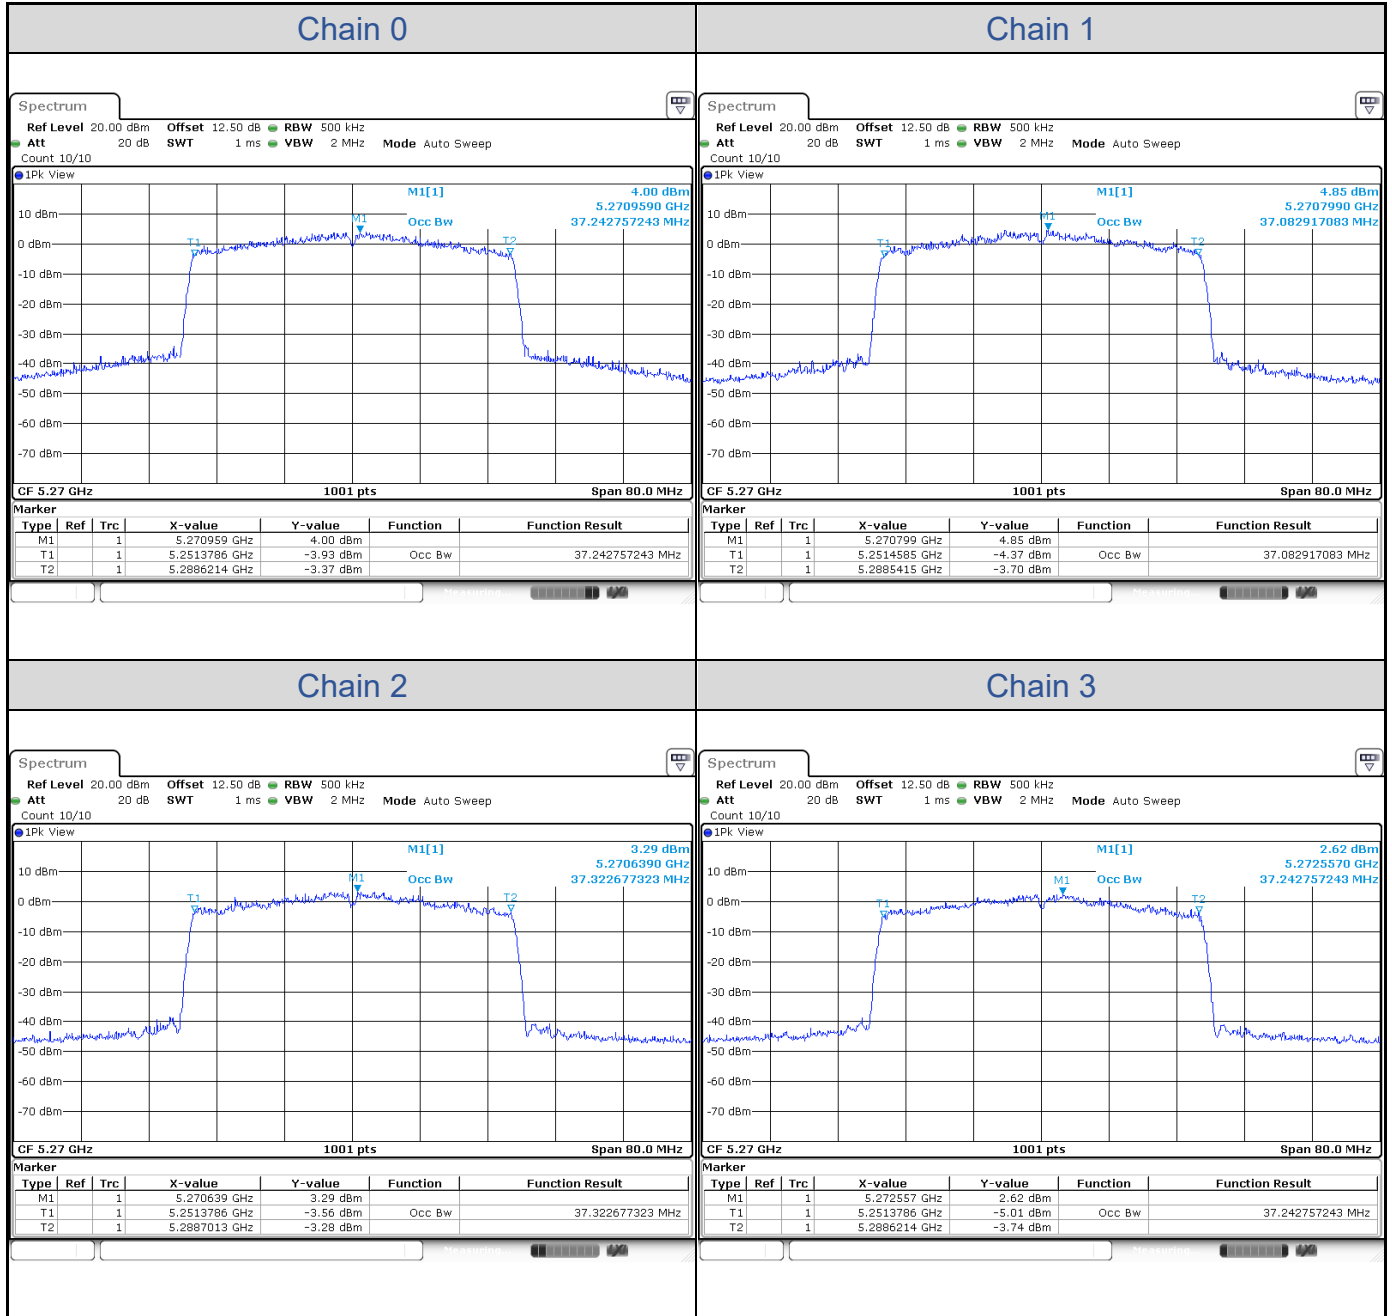

802.11ax HE40-Channel 54