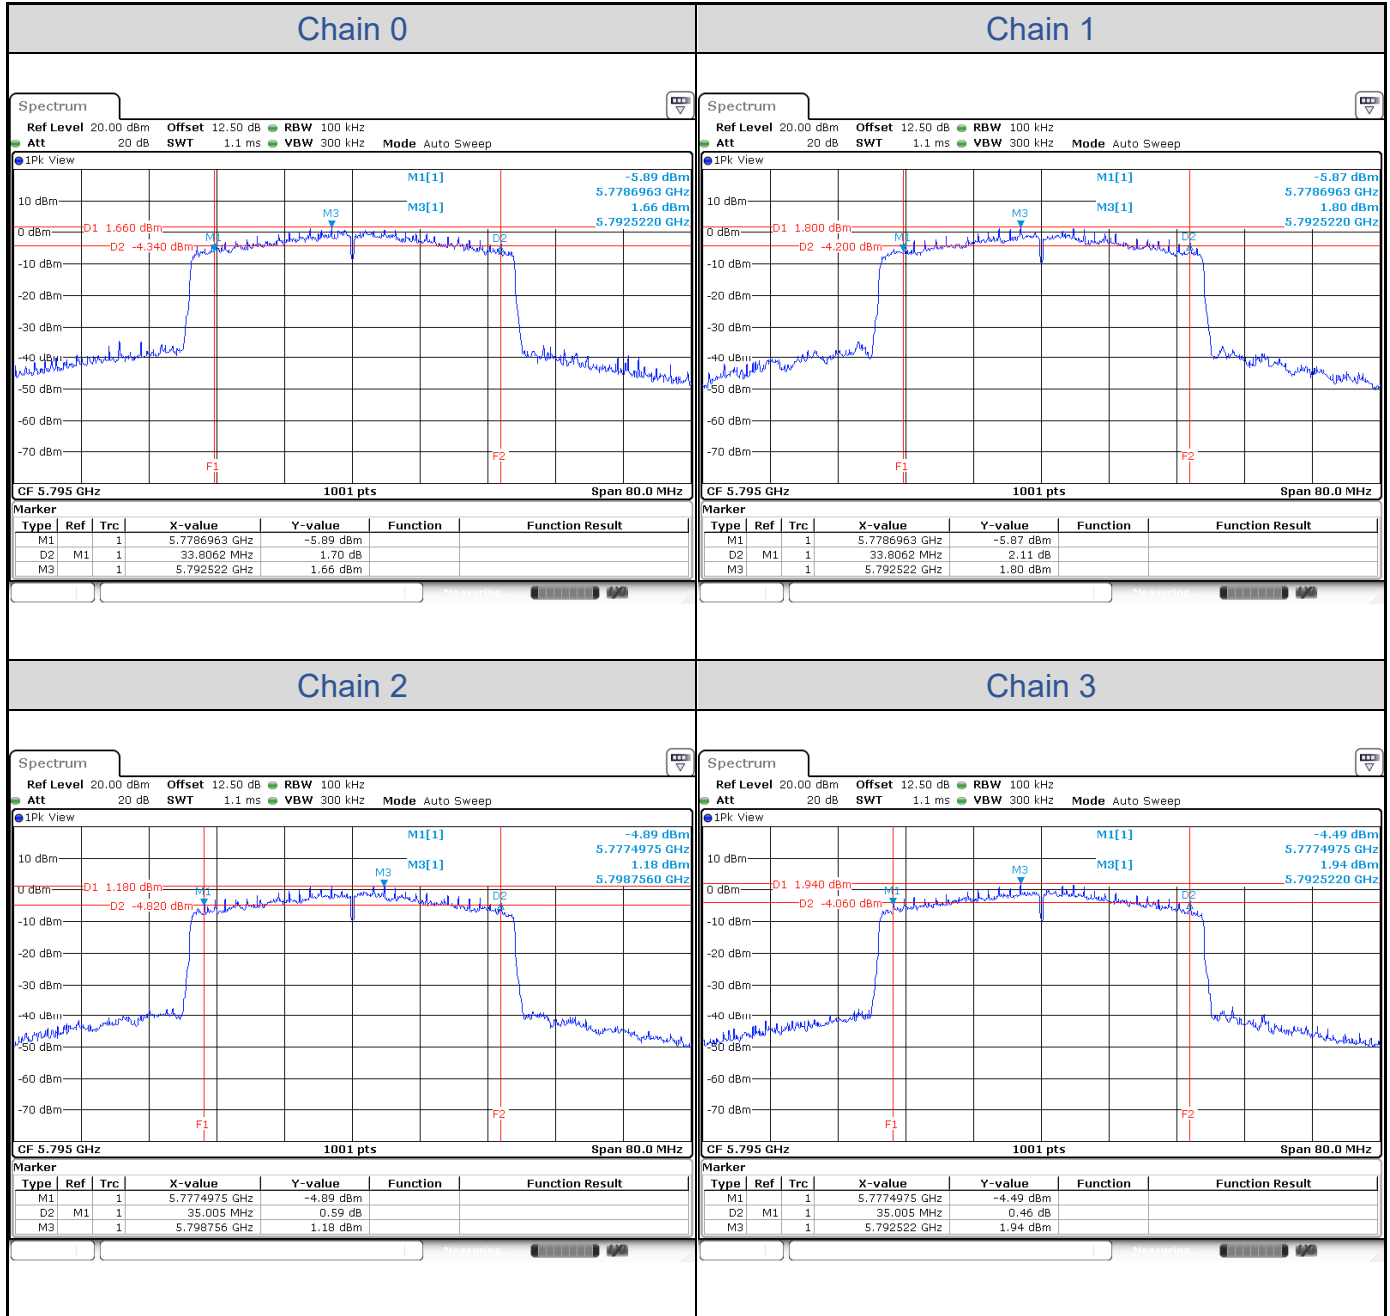

802.11ax HE40-Channel 159