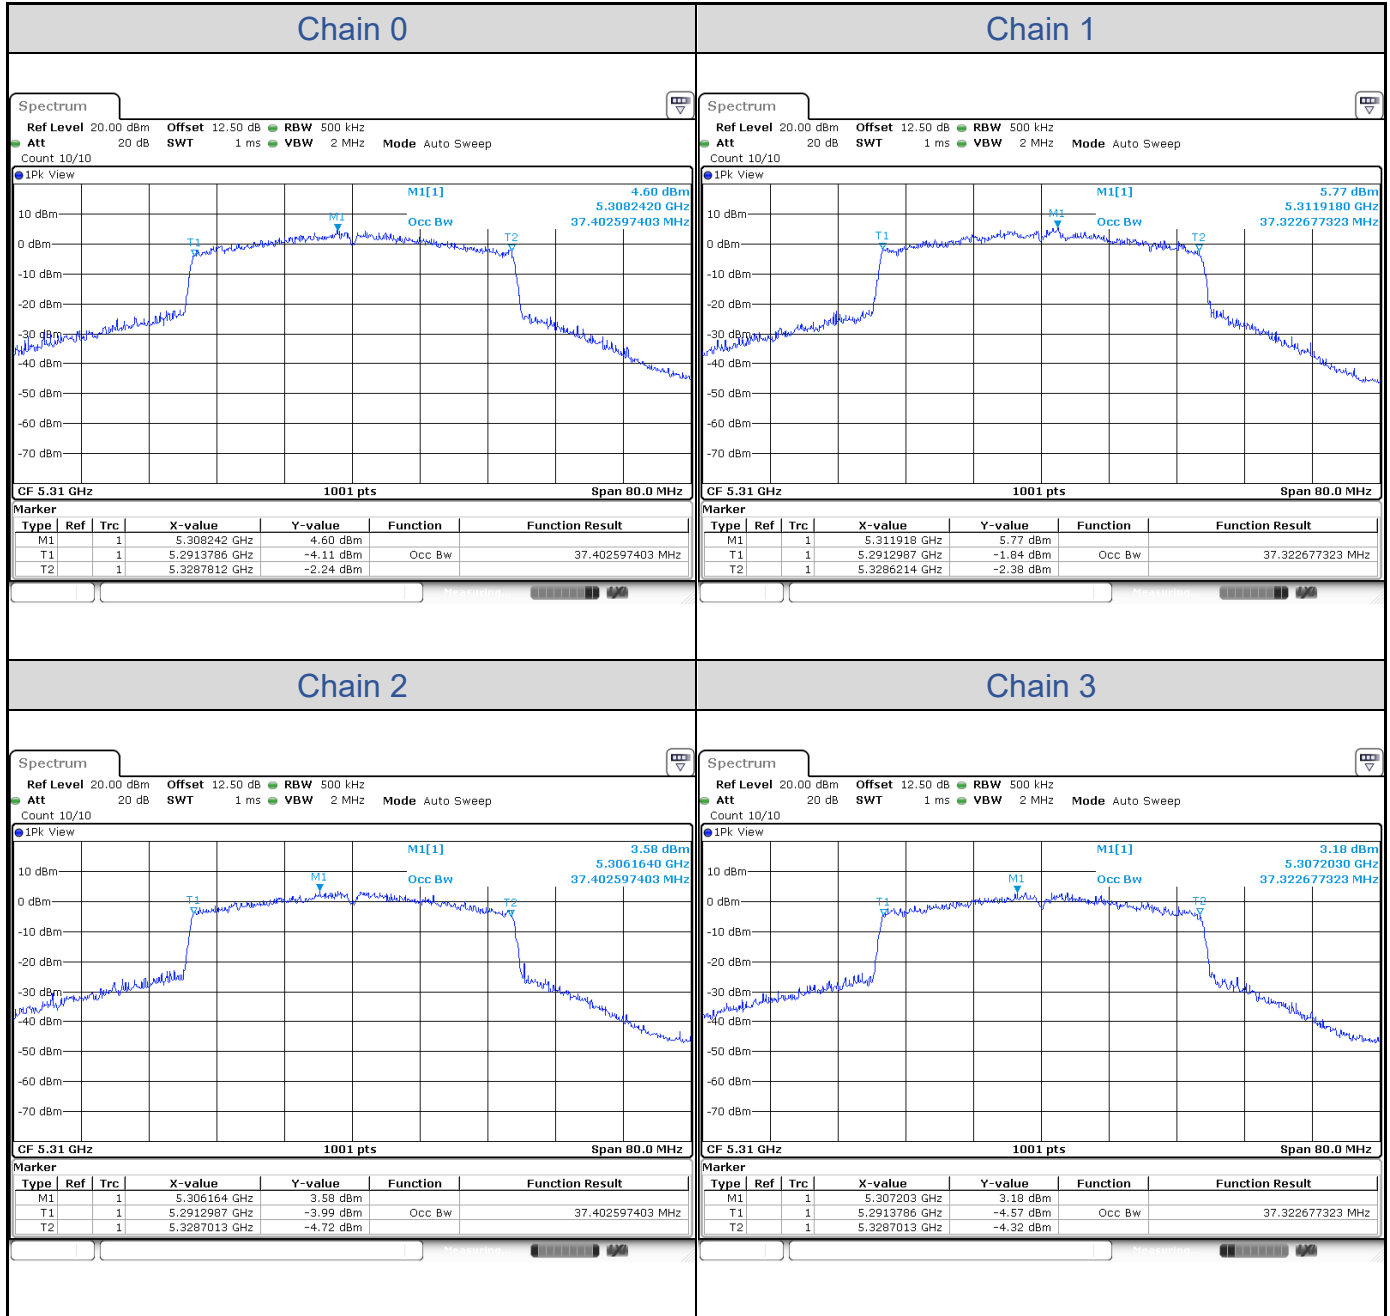

802.11ax HE40-Channel 62