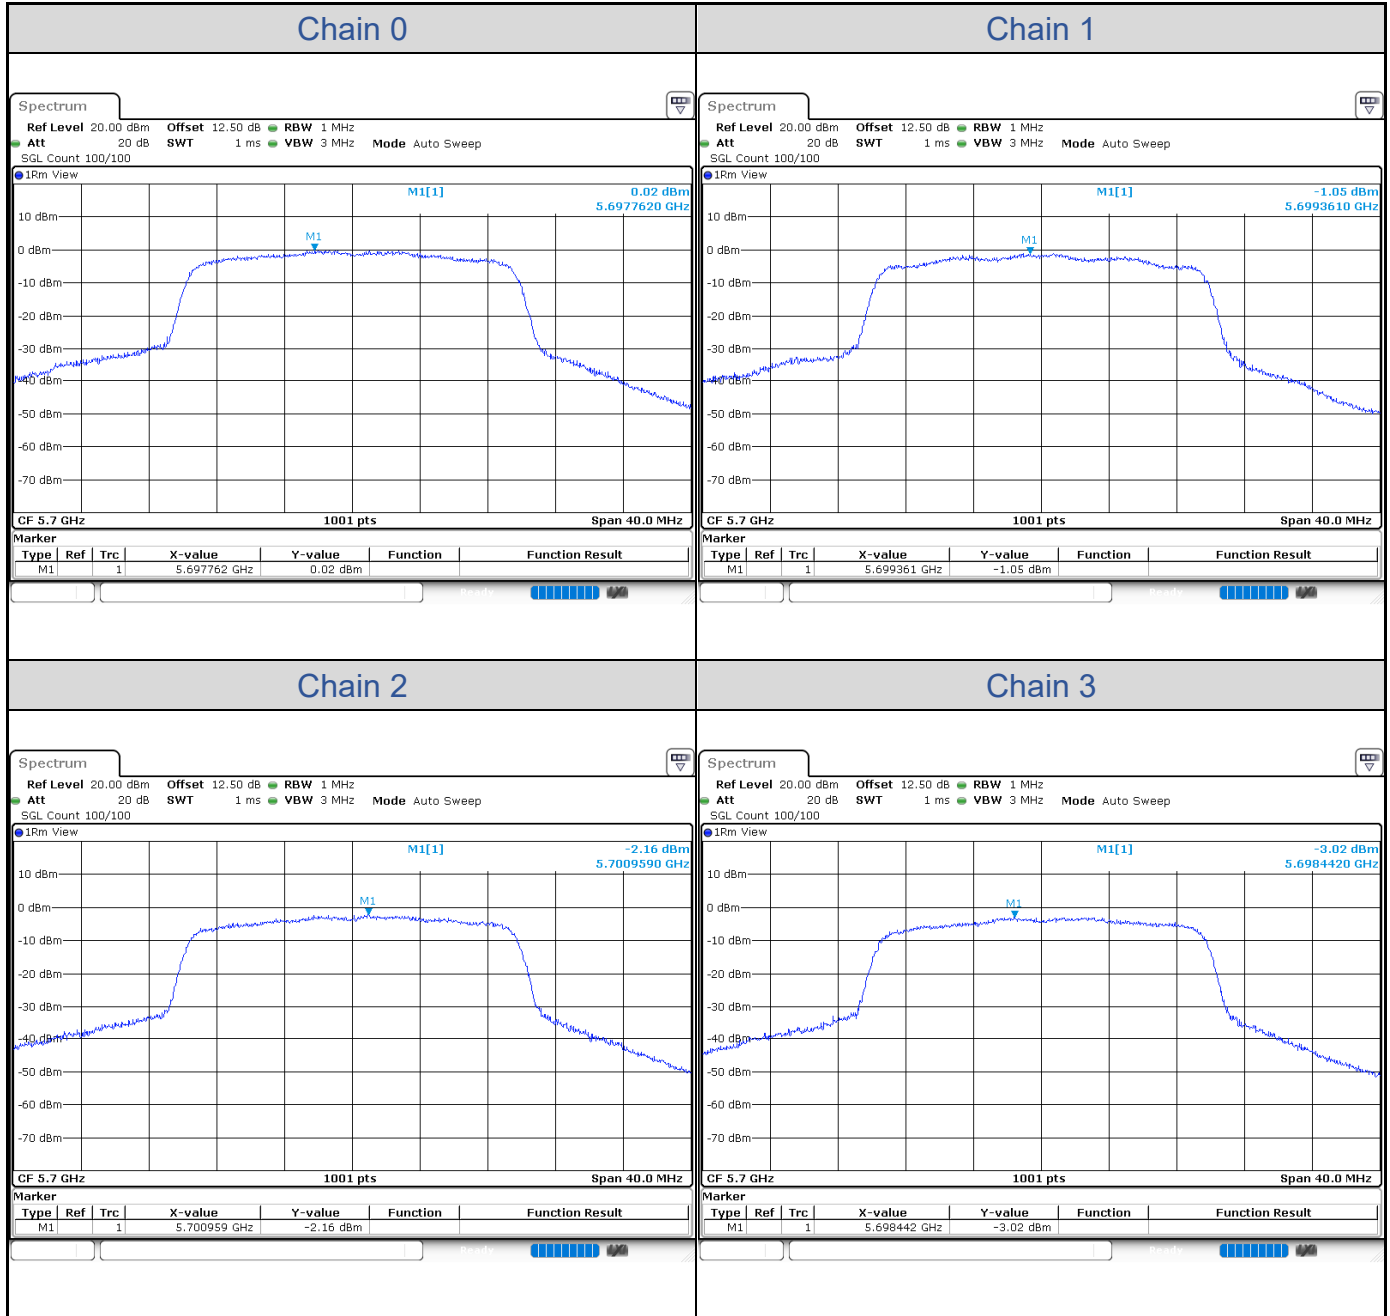

802.11ax HE20-Channel 140