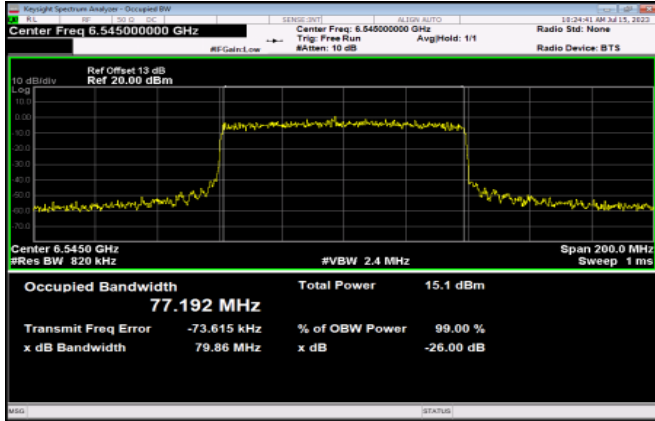

Channel 119