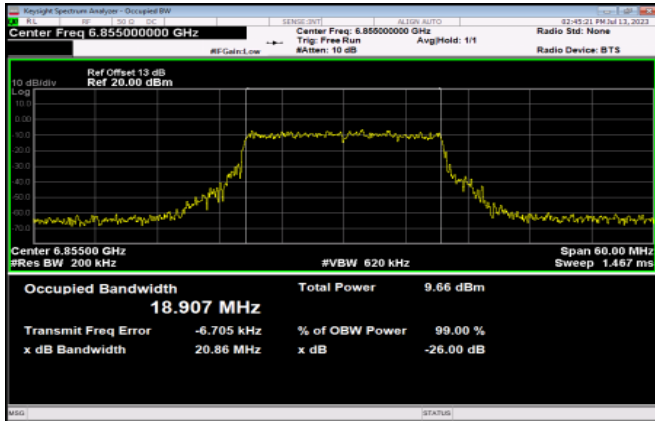

Channel 181