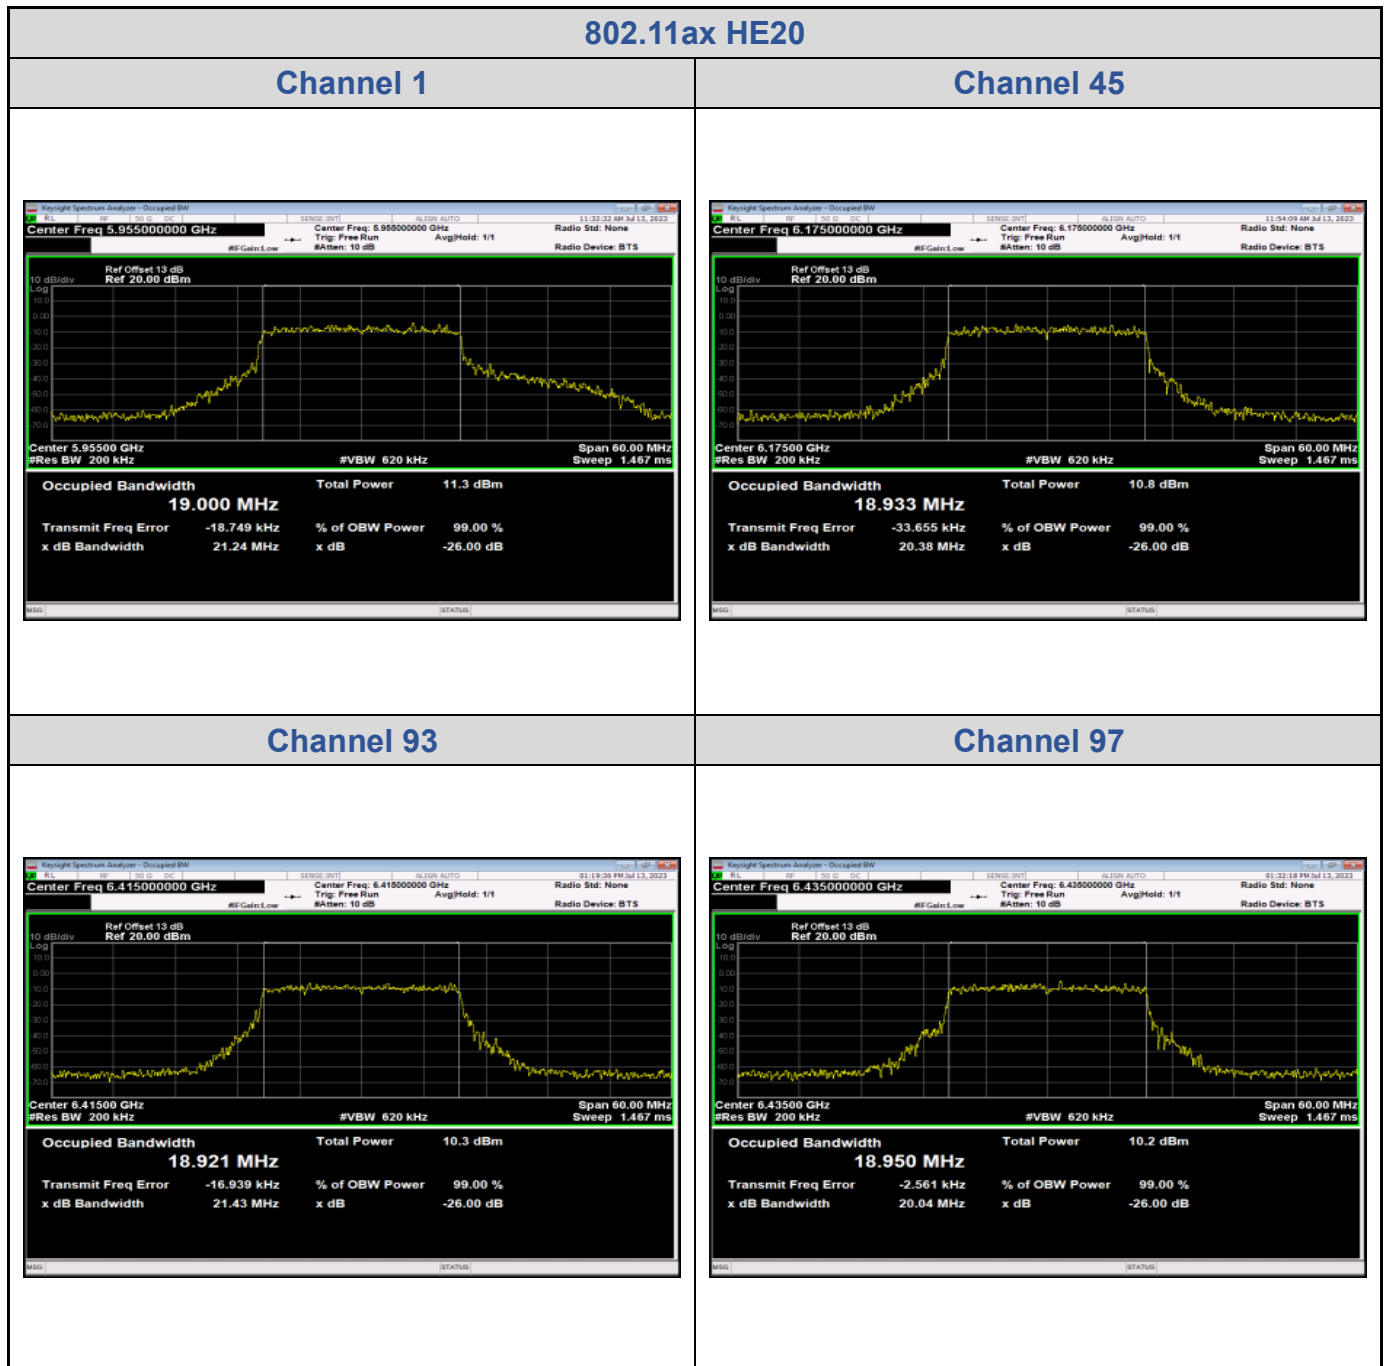

Appendix A: Test Results of Conducted Test_CDD

Test Result of 99% Occupied Bandwidth

802.11ax HE20

Band	Channel	Frequency (MHz)	99% Occupied Bandwidth (MHz)		
			Chain 0	Chain 1	Limit (MHz)
U-NII-5	1	5955	19.00	19.03	320
	45	6175	18.93	18.92	320
	93	6415	18.92	18.92	320
U-NII-6	97	6435	18.95	18.86	320
	105	6475	18.95	18.87	320
	113	6515	18.95	18.93	320
U-NII-7	117	6535	18.92	18.96	320
	149	6695	18.86	18.97	320
	181	6855	18.92	19.00	320
	185	6875	9.44	9.43	320
U-NII-8	185	6875	9.44	9.43	320
	189	6895	18.97	18.92	320
	209	6995	18.86	18.92	320
	233	7115	18.84	18.91	320

<Chain 0>

Channel 105

Channel 113

Channel 117

Channel 149

Channel 181

Channel 185

Channel 189