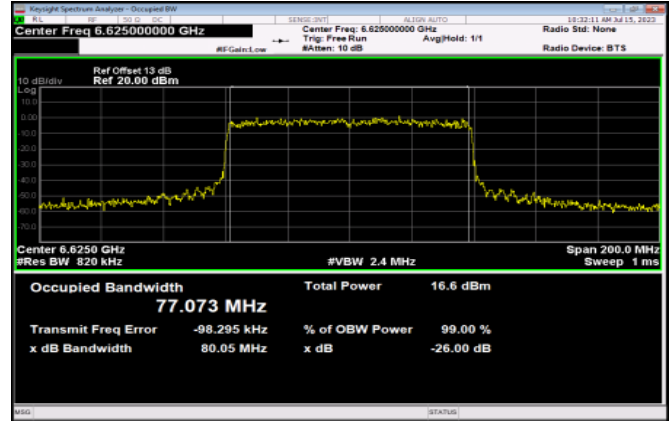

Channel 135