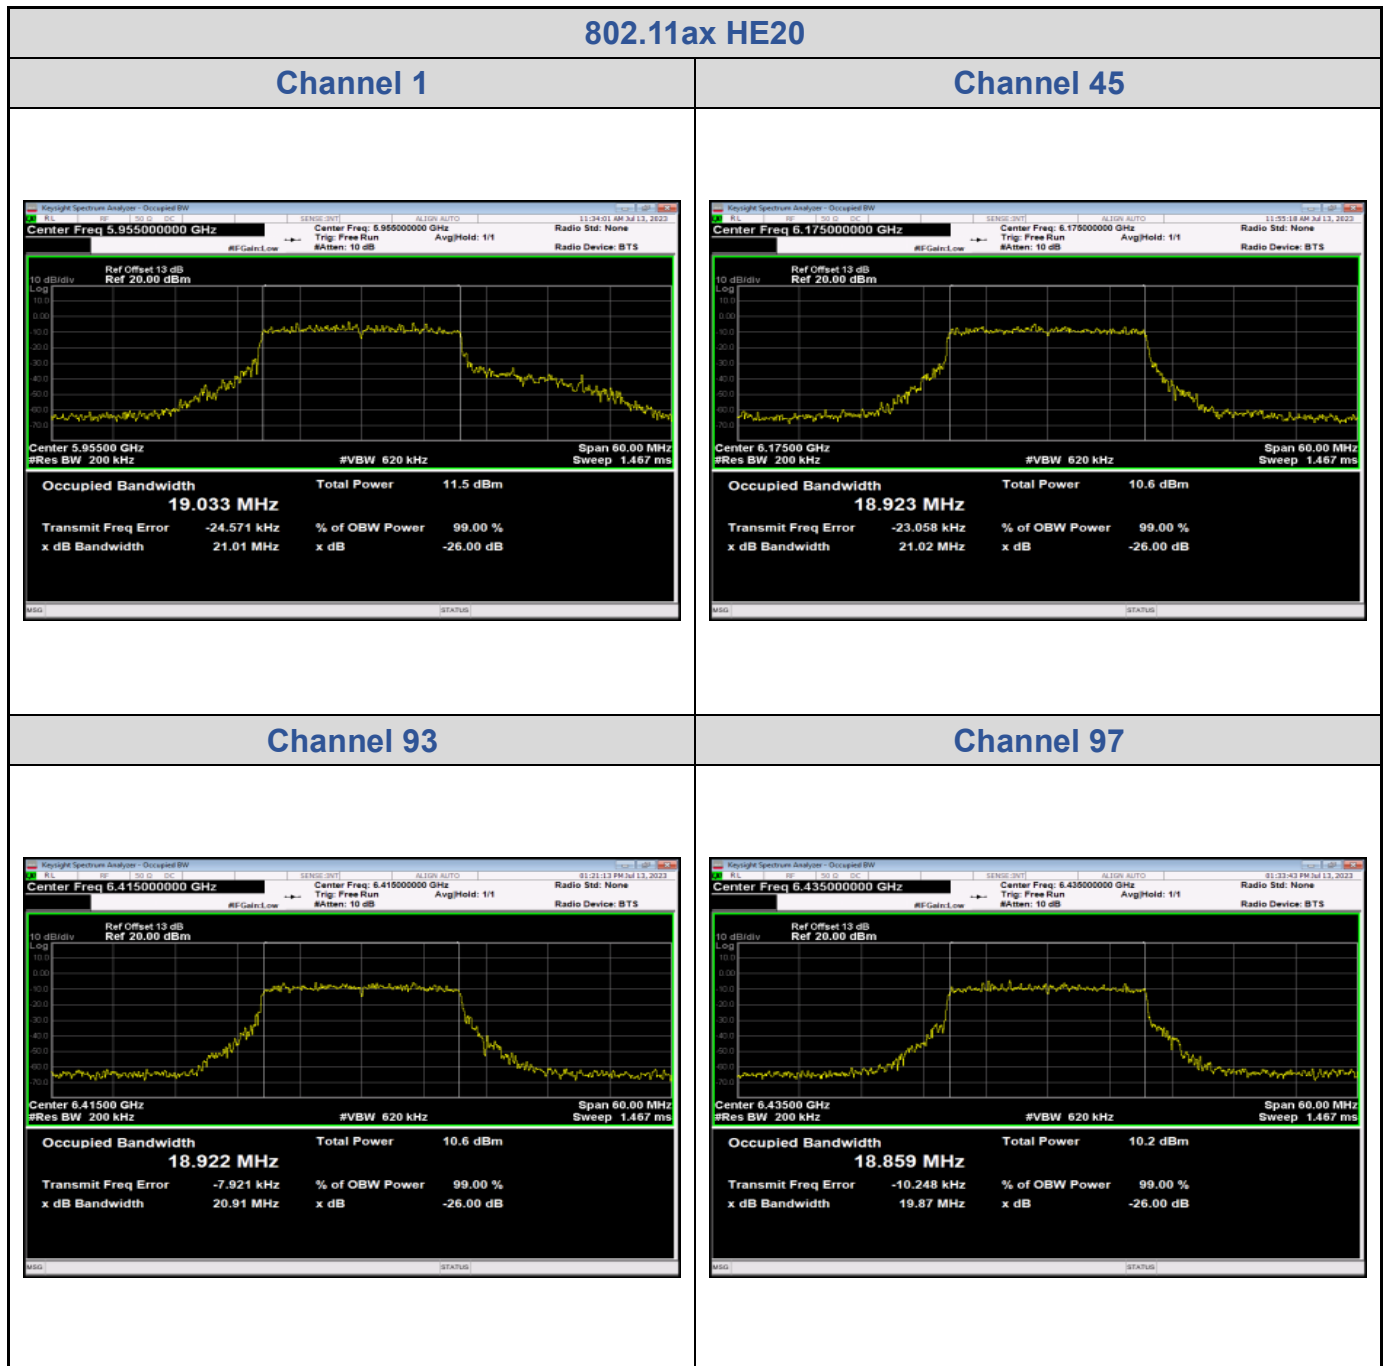

<Chain 1>