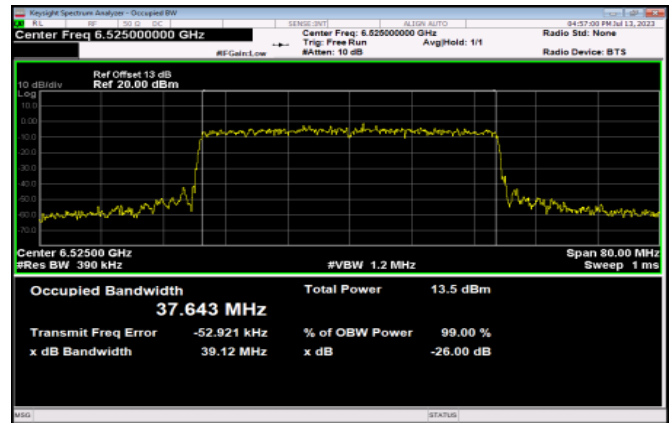

Channel 115