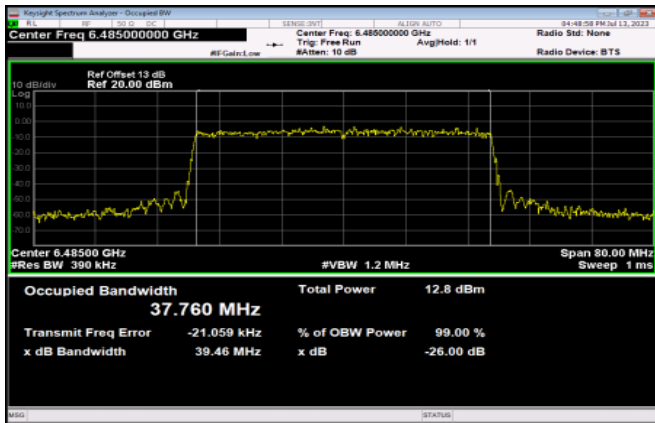

Channel 107