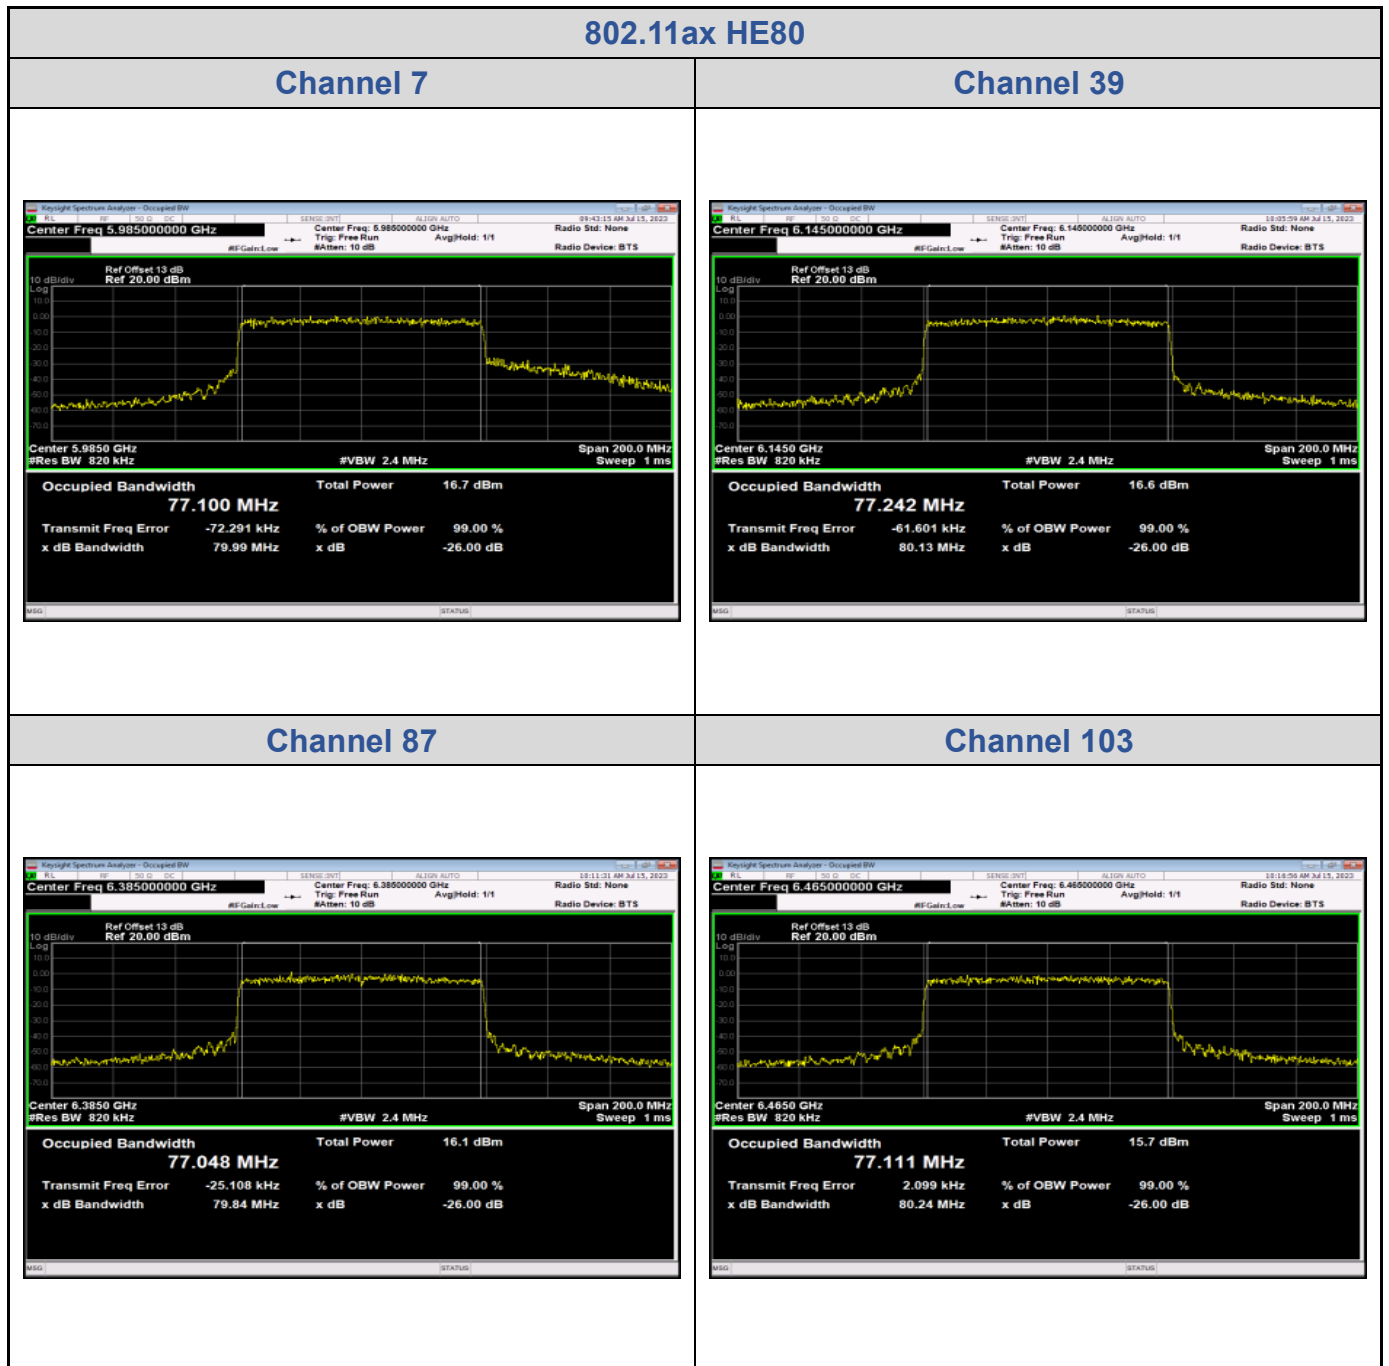

Channel 187

Channel 195

Channel 211

Channel 227

802.11ax HE80

Band	Channel	Frequency (MHz)	99% Occupied Bandwidth (MHz)		
			Chain 0	Chain 1	Limit (MHz)
U-NII-5	7	5985	77.10	77.43	320
	39	6145	77.24	77.22	320
	87	6385	77.05	77.04	320
U-NII-6	103	6465	77.11	77.15	320
	119	6545	38.60	38.43	320
U-NII-7	119	6545	38.60	38.43	320
	135	6625	77.07	76.79	320
	151	6705	76.93	77.00	320
	167	6785	76.93	77.23	320
	183	6865	38.48	38.44	320
U-NII-8	183	6865	38.48	38.44	320
	199	6945	76.99	77.07	320
	215	7025	77.11	77.26	320

<Chain 0>

Channel 119

Channel 135

Channel 151

Channel 167

Channel 183

Channel 199

Channel 215