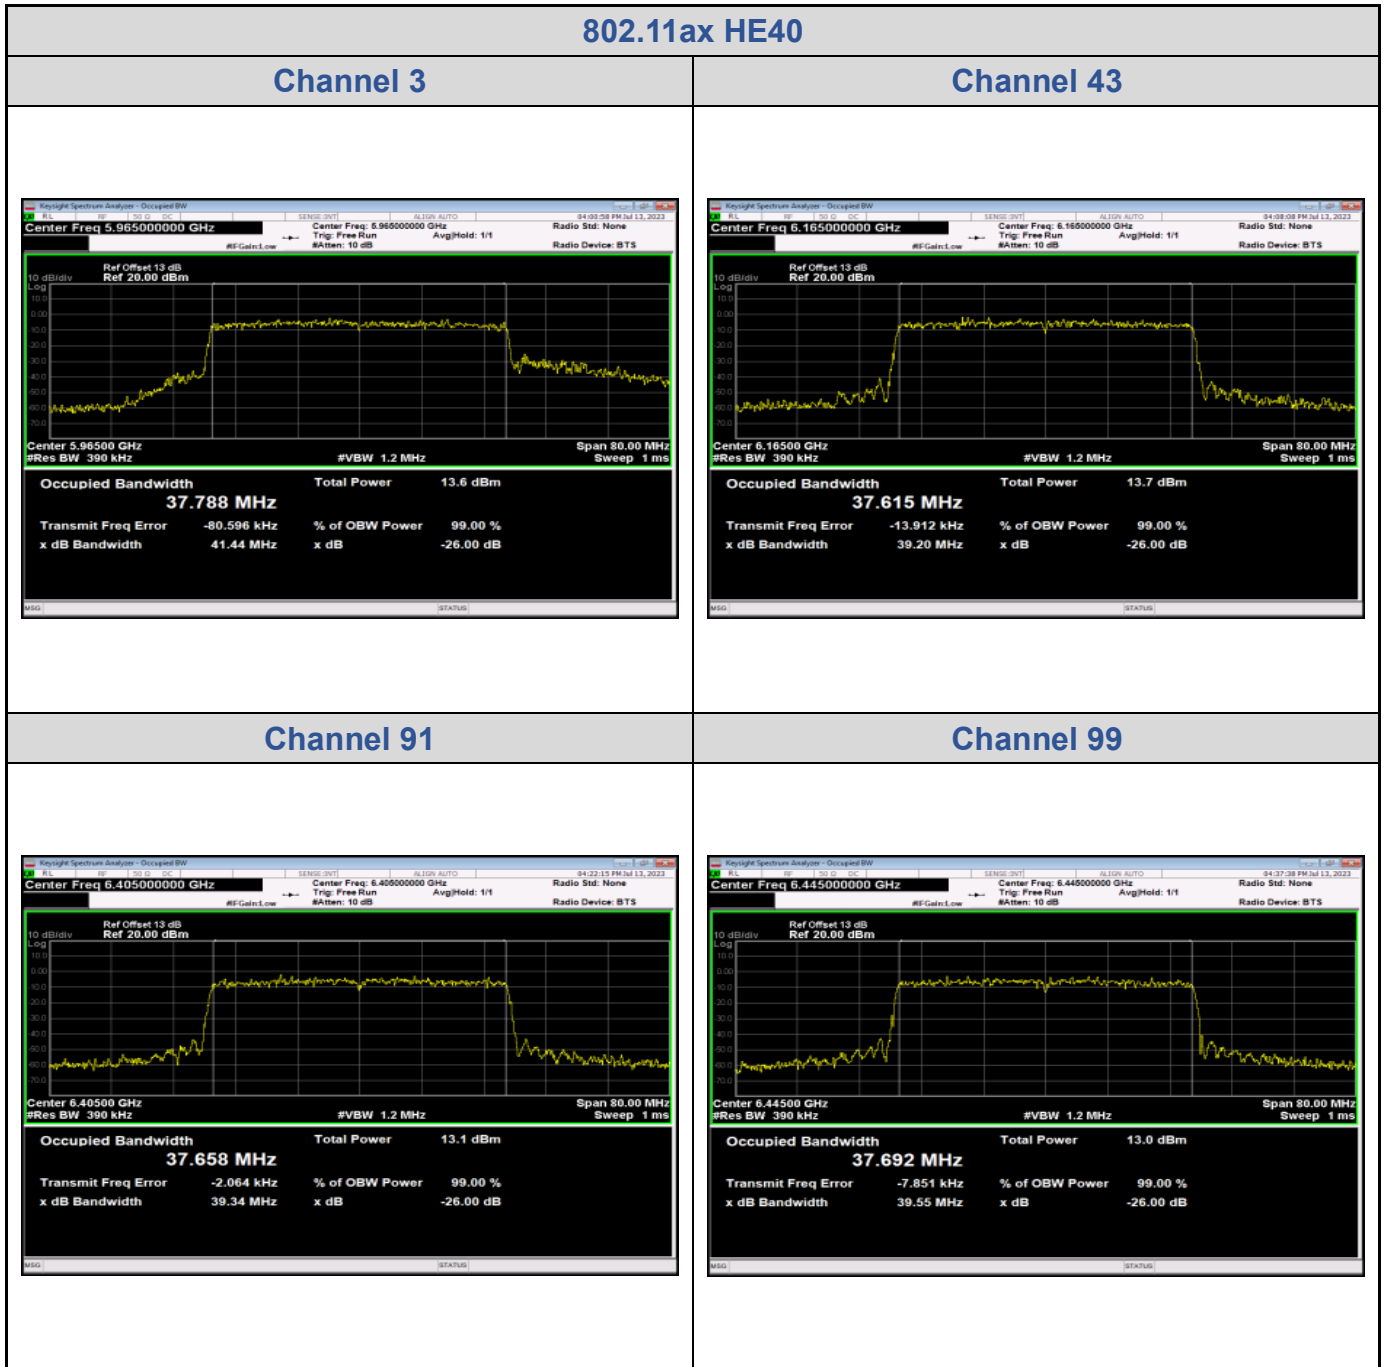

Channel 185

Channel 189

Channel 209

Channel 233

802.11ax HE40

Band	Channel	Frequency (MHz)	99% Occupied Bandwidth (MHz)		
			Chain 0	Chain 1	Limit (MHz)
U-NII-5	3	5965	37.79	37.73	320
	43	6165	37.62	37.74	320
	91	6405	37.66	37.68	320
U-NII-6	99	6445	37.69	37.70	320
	107	6485	37.76	37.65	320
	115	6525	18.82	18.85	320
U-NII-7	115	6525	18.82	18.85	320
	123	6565	37.59	37.67	320
	155	6725	37.57	37.66	320
	179	6845	37.54	37.71	320
	187	6885	18.85	18.84	320
U-NII-8	187	6885	18.85	18.84	320
	195	6925	37.67	37.59	320
	211	7005	37.65	37.64	320
	227	7085	37.76	37.68	320

<Chain 0>

Channel 107

Channel 115

Channel 123

Channel 155

Channel 179

Channel 187

Channel 195