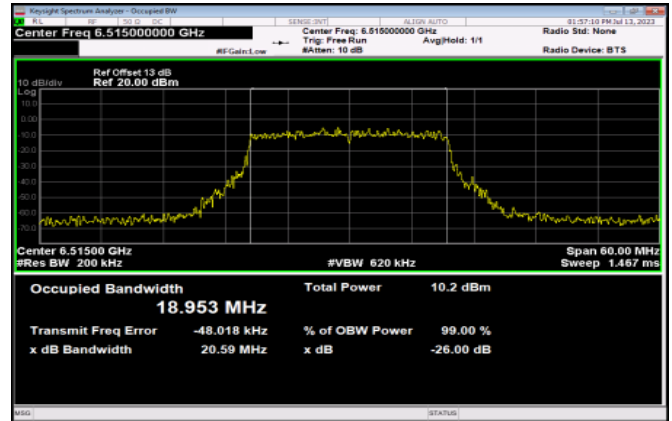

Channel 113