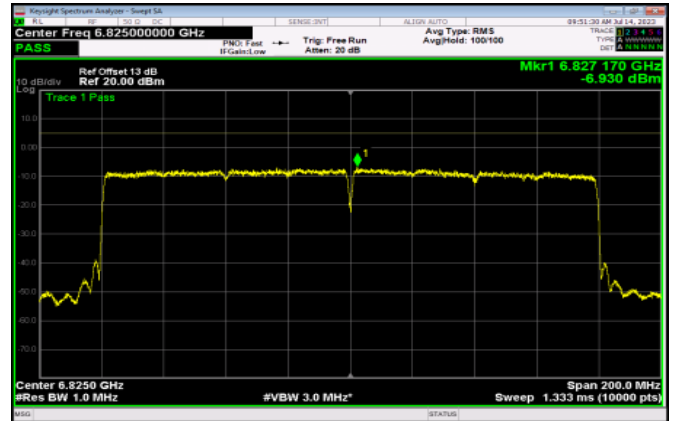

Channel 175