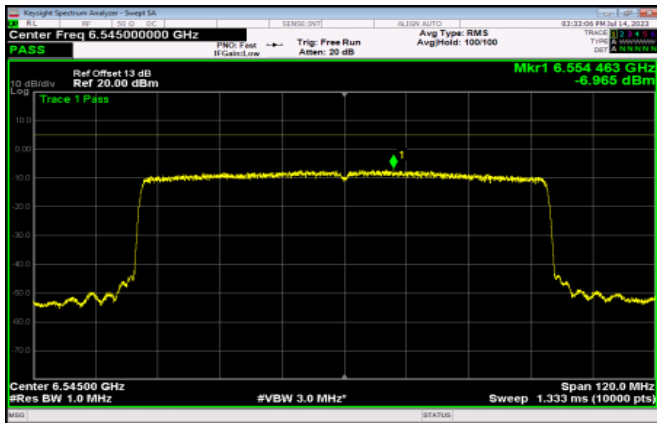

<Chain 1>

Channel 119

Channel 135

Channel 151

Channel 167

Channel 183

Channel 199

Channel 215

802.11ax HE160

Band	Channel	Frequency (MHz)	PSD without Duty Factor (dBm/MHz)		Total PSD with Duty Factor (dBm/MHz)	EIRP Total PSD with Duty Factor (dBm/MHz)	EIRP PSD Limit (dBm/MHz)	Pass / Fail
			Chain 0	Chain 1				
U-NII-5	15	6025	-8.02	-7.29	-2.69	4.69	5.00	Pass
	47	6185	-8.18	-7.46	-2.86	4.52	5.00	Pass
	79	6345	-7.99	-7.16	-2.61	4.77	5.00	Pass
U-NII-6	111	6505	-8.10	-7.62	-2.90	4.82	5.00	Pass
U-NII-7	111	6505	-8.10	-7.62	-2.90	4.86	5.00	Pass
	143	6665	-8.61	-7.46	-3.05	4.71	5.00	Pass
	175	6825	-8.37	-8.03	-3.25	4.51	5.00	Pass
U-NII-8	175	6825	-8.37	-8.03	-3.25	3.24	5.00	Pass
	207	6985	-6.77	-6.33	-1.59	4.90	5.00	Pass