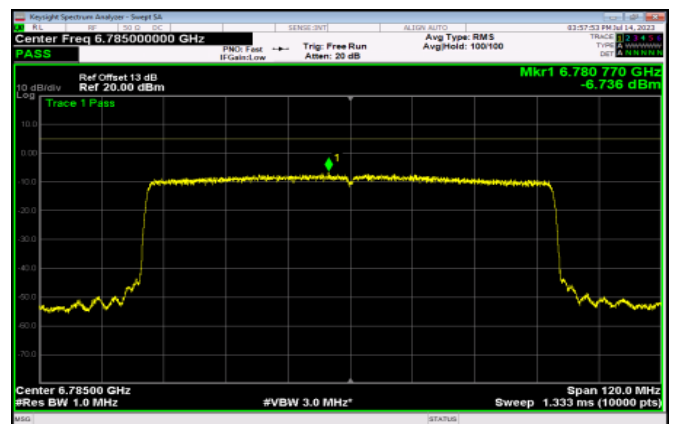

Channel 167