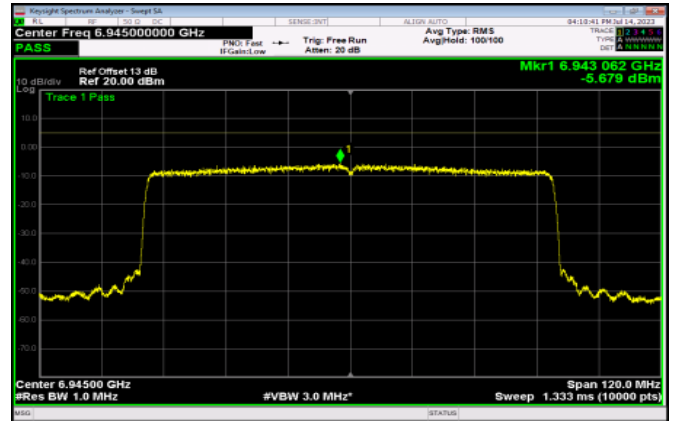

<Chain 1>

Channel 119

Channel 135

Channel 151

Channel 167

Channel 183

Channel 199

Channel 215

802.11ax HE160

Band	Channel	Frequency (MHz)	PSD without Duty Factor (dBm/MHz)		Total PSD with Duty Factor (dBm/MHz)	EIRP Total PSD with Duty Factor (dBm/MHz)	EIRP PSD Limit (dBm/MHz)	Pass / Fail
			Chain 0	Chain 1				
U-NII-5	15	6025	-8.02	-7.29	-2.69	4.69	5.00	Pass
	47	6185	-8.18	-7.46	-2.86	4.52	5.00	Pass
	79	6345	-7.99	-7.16	-2.61	4.77	5.00	Pass
U-NII-6	111	6505	-8.10	-7.62	-2.90	4.82	5.00	Pass
U-NII-7	111	6505	-8.10	-7.62	-2.90	4.86	5.00	Pass
	143	6665	-8.61	-7.46	-3.05	4.71	5.00	Pass
	175	6825	-8.37	-8.03	-3.25	4.51	5.00	Pass
U-NII-8	175	6825	-8.37	-8.03	-3.25	3.24	5.00	Pass
	207	6985	-6.77	-6.33	-1.59	4.90	5.00	Pass