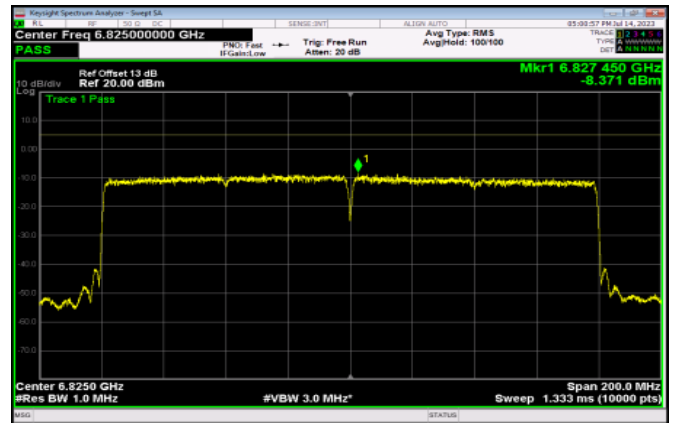

Channel 175