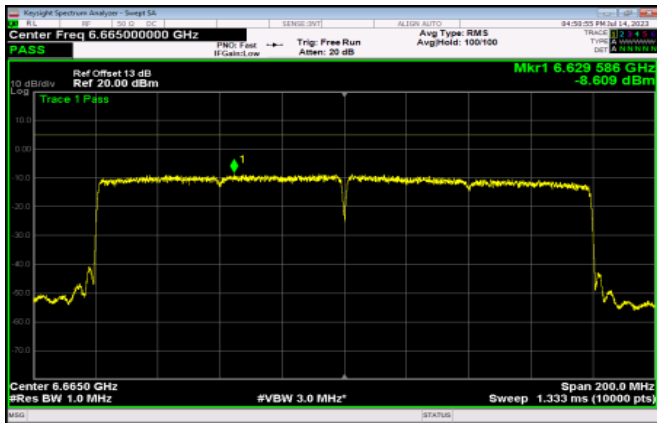

Channel 143