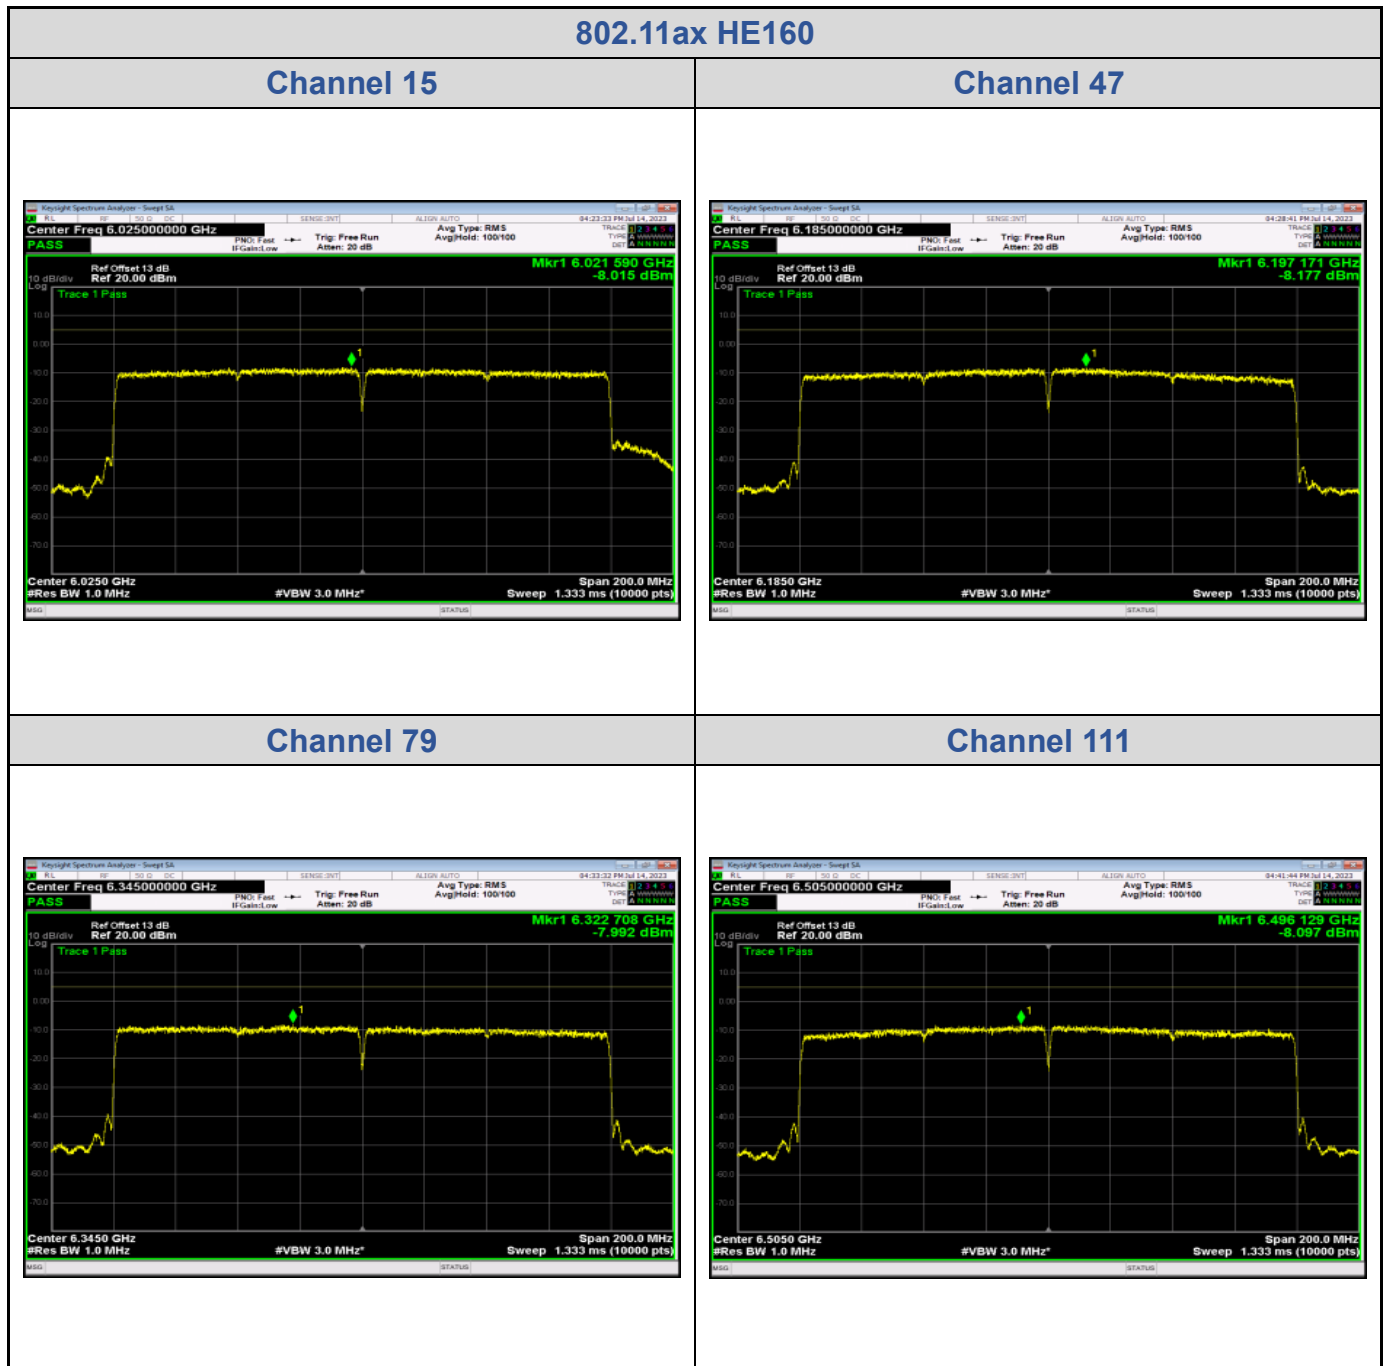

802.11ax HE160

Band	Channel	Frequency (MHz)	PSD without Duty Factor (dBm/MHz)		Total PSD with Duty Factor (dBm/MHz)	EIRP Total PSD with Duty Factor (dBm/MHz)	EIRP PSD Limit (dBm/MHz)	Pass / Fail
			Chain 0	Chain 1				
U-NII-5	15	6025	-8.02	-7.29	-2.69	4.69	5.00	Pass
	47	6185	-8.18	-7.46	-2.86	4.52	5.00	Pass
	79	6345	-7.99	-7.16	-2.61	4.77	5.00	Pass
U-NII-6	111	6505	-8.10	-7.62	-2.90	4.82	5.00	Pass
U-NII-7	111	6505	-8.10	-7.62	-2.90	4.86	5.00	Pass
	143	6665	-8.61	-7.46	-3.05	4.71	5.00	Pass
	175	6825	-8.37	-8.03	-3.25	4.51	5.00	Pass
U-NII-8	175	6825	-8.37	-8.03	-3.25	3.24	5.00	Pass
	207	6985	-6.77	-6.33	-1.59	4.90	5.00	Pass

<Chain 0>