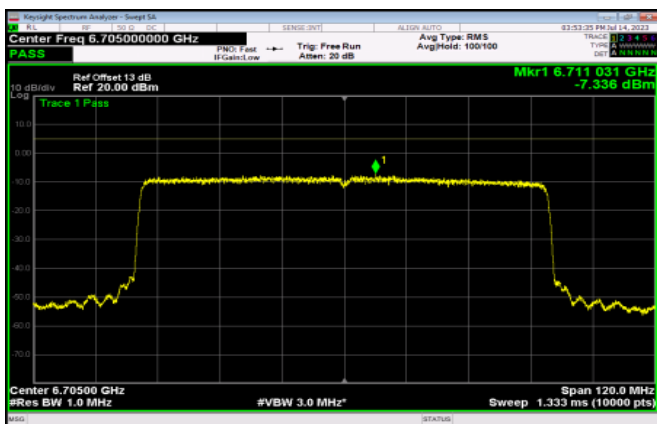

Channel 151