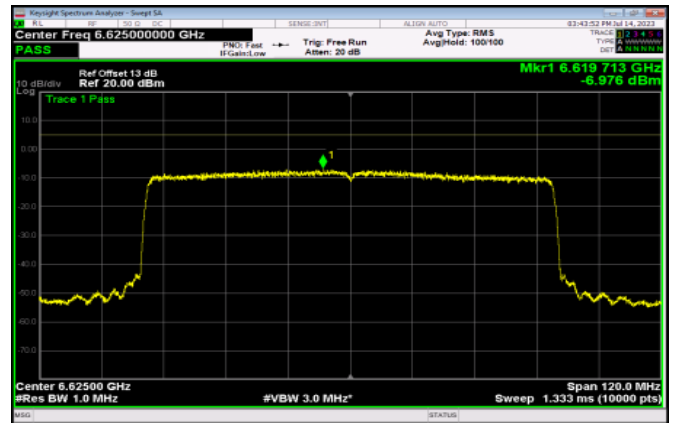

Channel 151

Channel 167