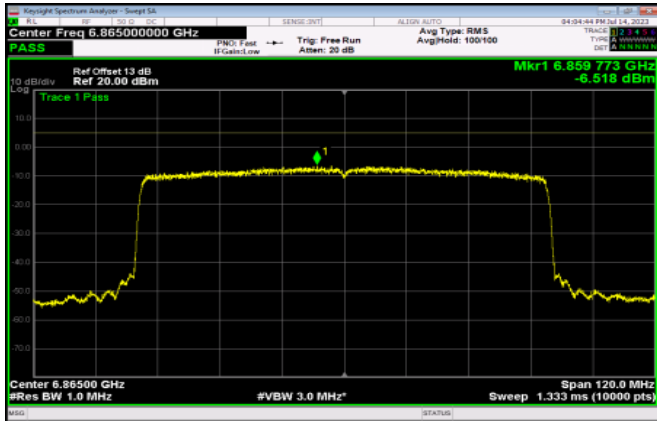

<Chain 1>

Channel 119

Channel 135

Channel 151

Channel 167

Channel 183

Channel 199

Channel 215

802.11ax HE160

Band	Channel	Frequency (MHz)	PSD without Duty Factor (dBm/MHz)		Total PSD with Duty Factor (dBm/MHz)	EIRP Total PSD with Duty Factor (dBm/MHz)	EIRP PSD Limit (dBm/MHz)	Pass / Fail
			Chain 0	Chain 1				
U-NII-5	15	6025	-8.02	-7.29	-2.69	4.69	5.00	Pass
	47	6185	-8.18	-7.46	-2.86	4.52	5.00	Pass
	79	6345	-7.99	-7.16	-2.61	4.77	5.00	Pass
U-NII-6	111	6505	-8.10	-7.62	-2.90	4.82	5.00	Pass
U-NII-7	111	6505	-8.10	-7.62	-2.90	4.86	5.00	Pass
	143	6665	-8.61	-7.46	-3.05	4.71	5.00	Pass
	175	6825	-8.37	-8.03	-3.25	4.51	5.00	Pass
U-NII-8	175	6825	-8.37	-8.03	-3.25	3.24	5.00	Pass
	207	6985	-6.77	-6.33	-1.59	4.90	5.00	Pass