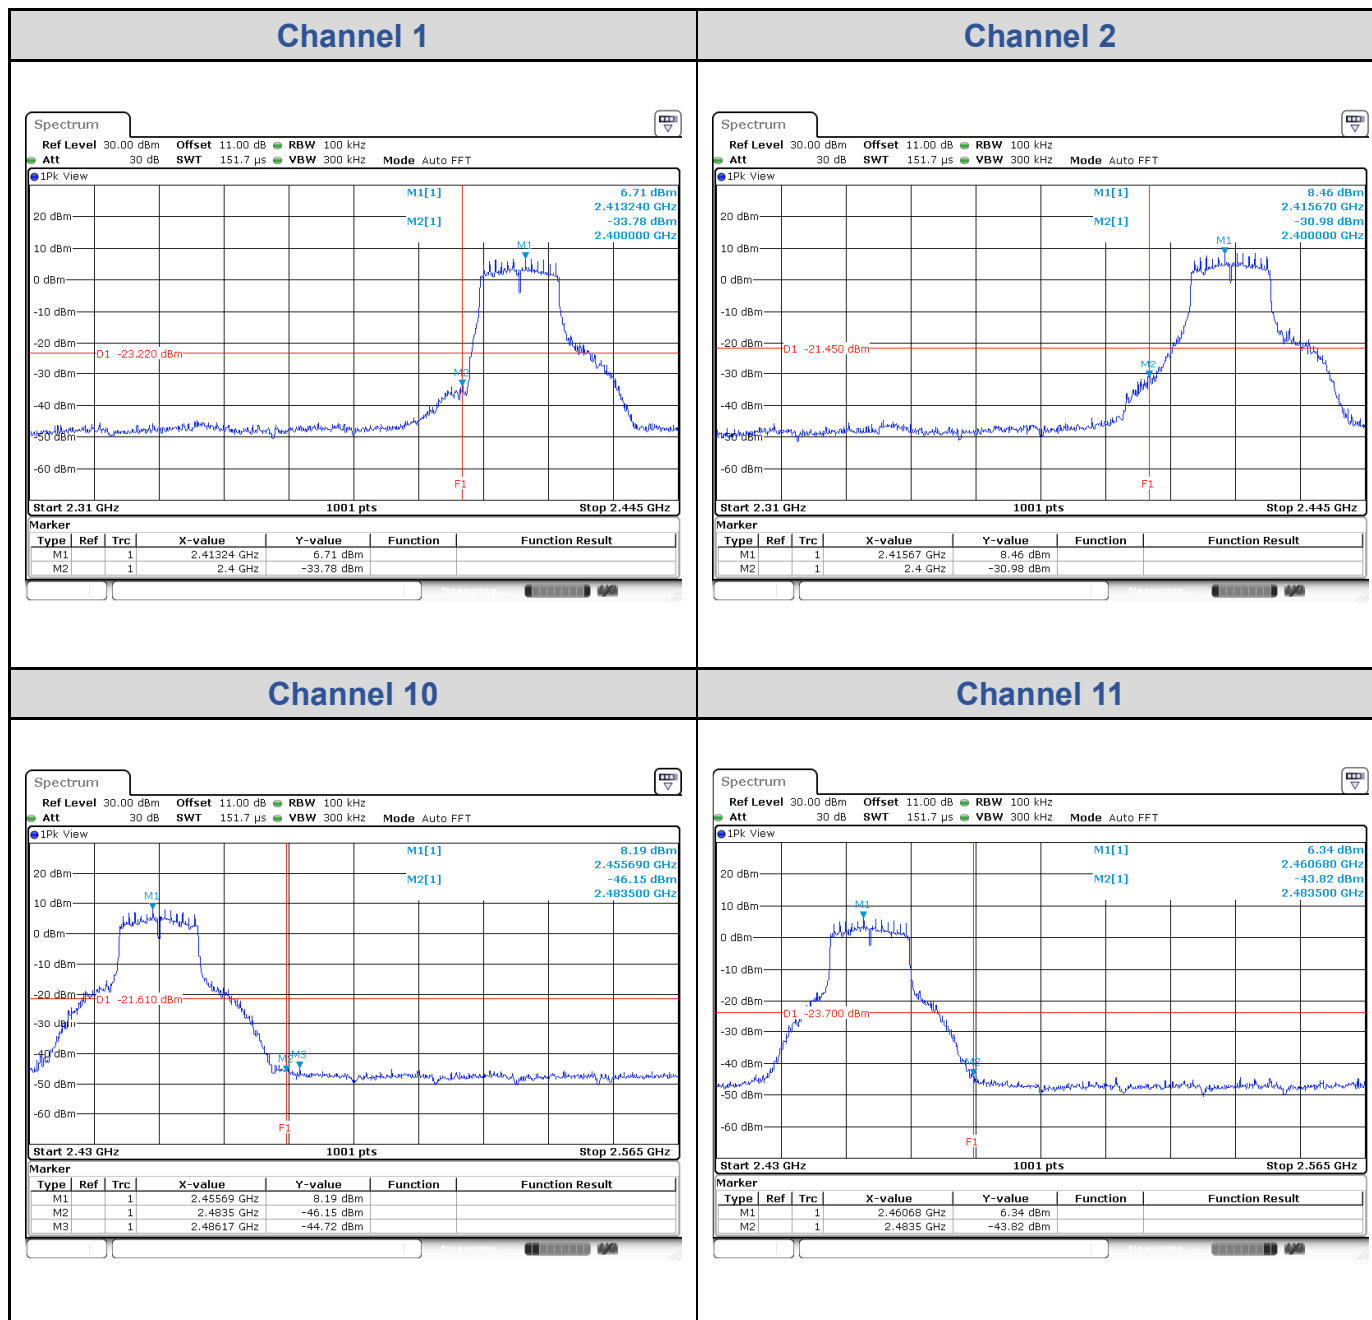

<Chain 2>

<Chain 3>

802.11ax HE40: 4TX

<Chain 0>

<Chain 1>

<Chain 2>

<Chain 3>

Test Result of Conducted Bandedge, Tx Mode
802.11b: 4TX
<Chain 0>

<Chain 1>

<Chain 2>

<Chain 3>

802.11g : 4TX
<Chain 0>

<Chain 1>

<Chain 2>

<Chain 3>

802.11ax HE20: 4TX

<Chain 0>

<Chain 1>

<Chain 2>

<Chain 3>

802.11ax HE40: 4TX

<Chain 0>

<Chain 1>

Channel 9