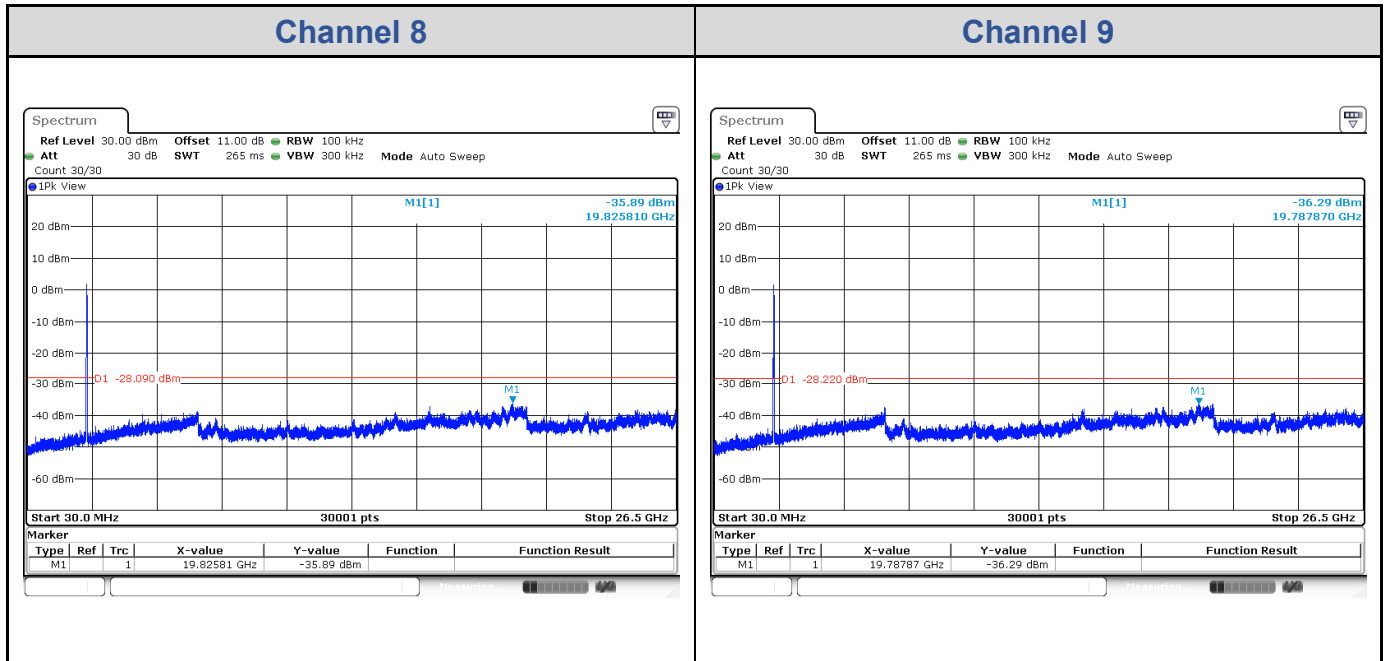

<Chain 2>

<Chain 3>

802.11ax HE40: 4TX

<Chain 0>

<Chain 1>

<Chain 2>

<Chain 3>

Test Result of Conducted Bandedge, Tx Mode
802.11b: 4TX
<Chain 0>

<Chain 1>

<Chain 2>

<Chain 3>

802.11g : 4TX
<Chain 0>

<Chain 1>

<Chain 2>

<Chain 3>

802.11ax HE20: 4TX