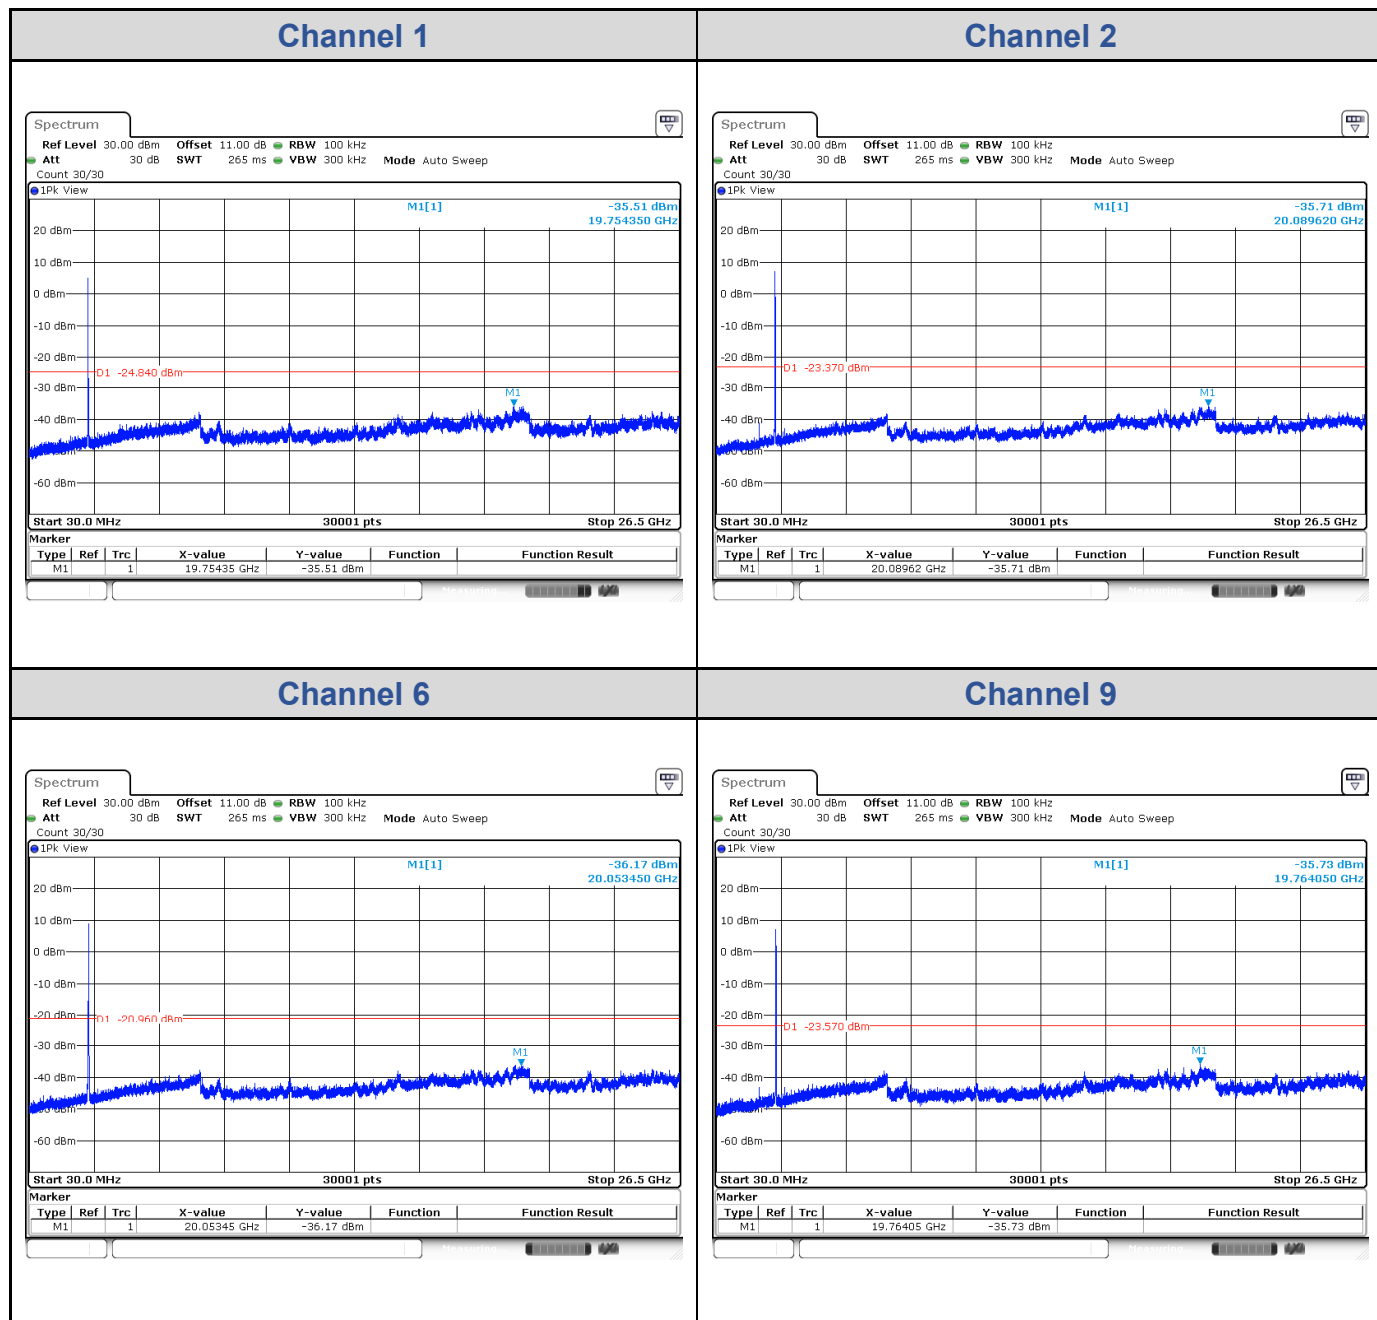

<Chain 2>

<Chain 3>

802.11ax HE40: 4TX

<Chain 0>

<Chain 1>

<Chain 2>

<Chain 3>

Test Result of Conducted Bandedge, Tx Mode
802.11b: 4TX
<Chain 0>

<Chain 1>

<Chain 2>

<Chain 3>

802.11g : 4TX
<Chain 0>

<Chain 1>

<Chain 2>

<Chain 3>

802.11ax HE20: 4TX

<Chain 0>

<Chain 1>

<Chain 2>

<Chain 3>

802.11ax HE40: 4TX

<Chain 0>

<Chain 1>

Channel 9