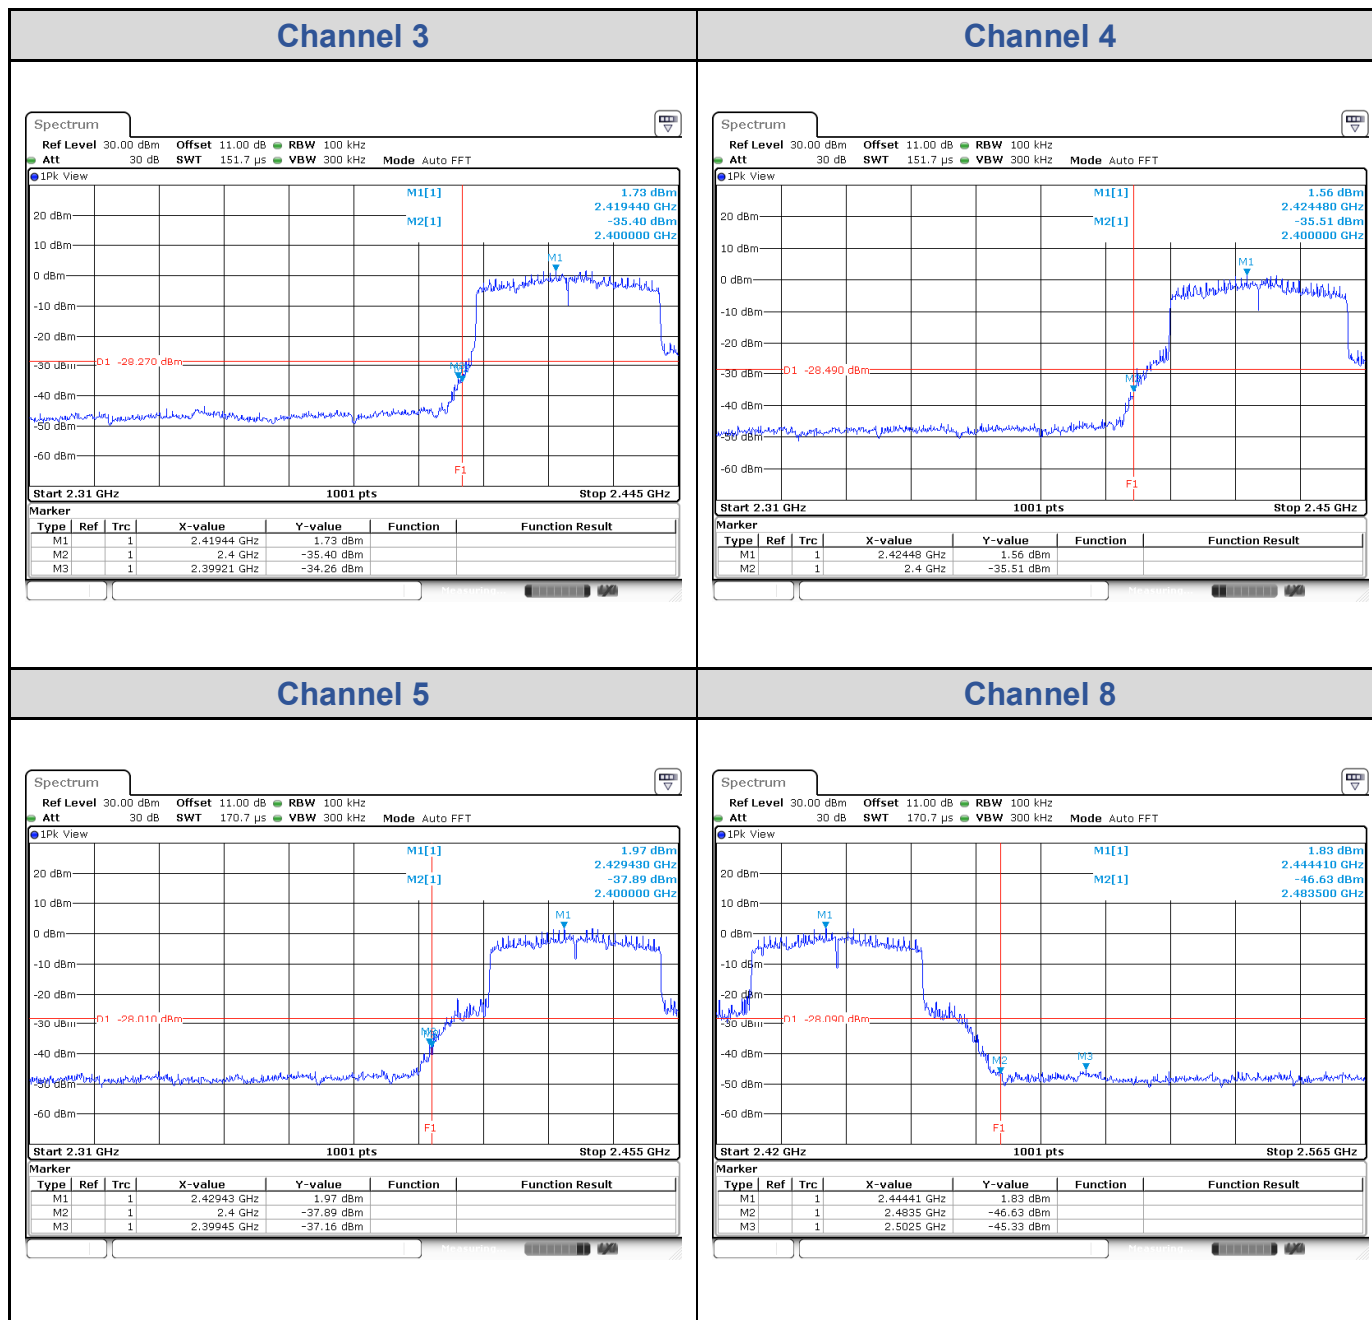

<Chain 2>

<Chain 3>

802.11ax HE40: 4TX

<Chain 0>

<Chain 1>

<Chain 2>

<Chain 3>

Test Result of Conducted Bandedge, Tx Mode
802.11b: 4TX
<Chain 0>

<Chain 1>

<Chain 2>

<Chain 3>

802.11g : 4TX
<Chain 0>

<Chain 1>

<Chain 2>

<Chain 3>

802.11ax HE20: 4TX

<Chain 0>

<Chain 1>

<Chain 2>

<Chain 3>

802.11ax HE40: 4TX

<Chain 0>

<Chain 1>

Channel 9

<Chain 2>

Channel 9

<Chain 3>
