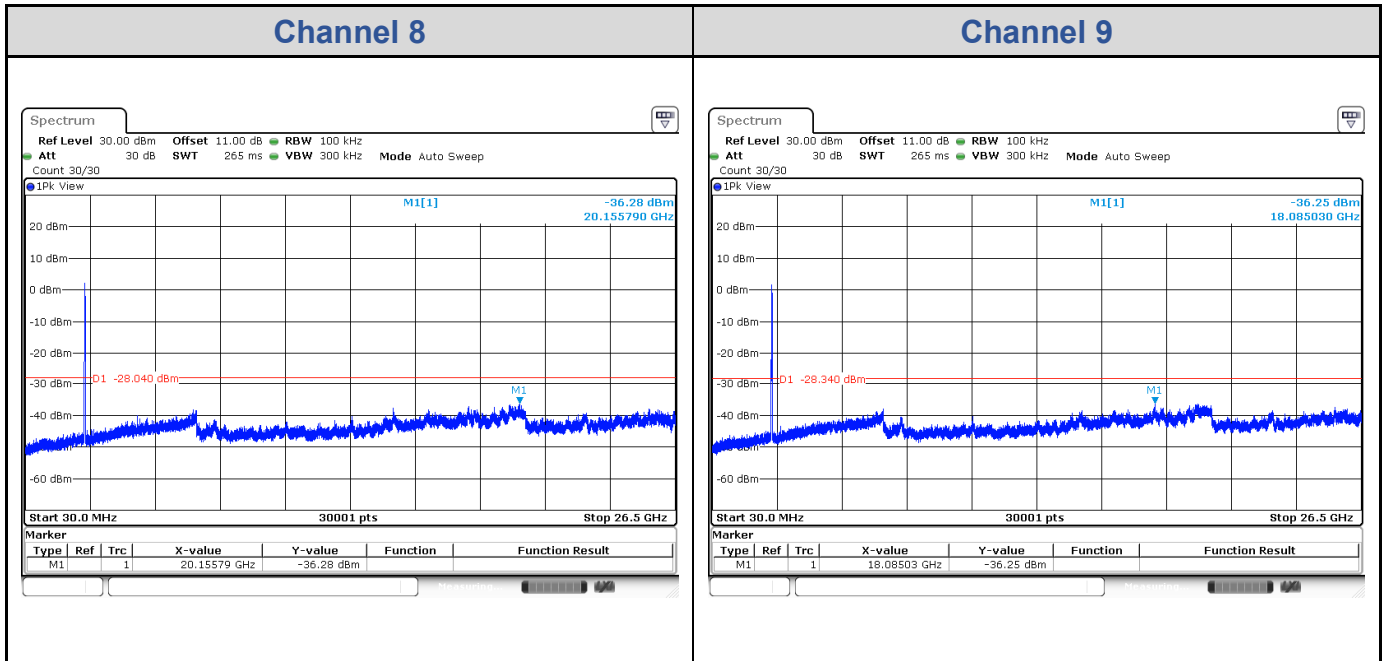

<Chain 2>

<Chain 3>

802.11ax HE40: 4TX

<Chain 0>

<Chain 1>

<Chain 2>

<Chain 3>

Test Result of Conducted Bandedge, Tx Mode
802.11b: 4TX
<Chain 0>

<Chain 1>

<Chain 2>

<Chain 3>

802.11g : 4TX
<Chain 0>

<Chain 1>

<Chain 2>

<Chain 3>

802.11ax HE20: 4TX