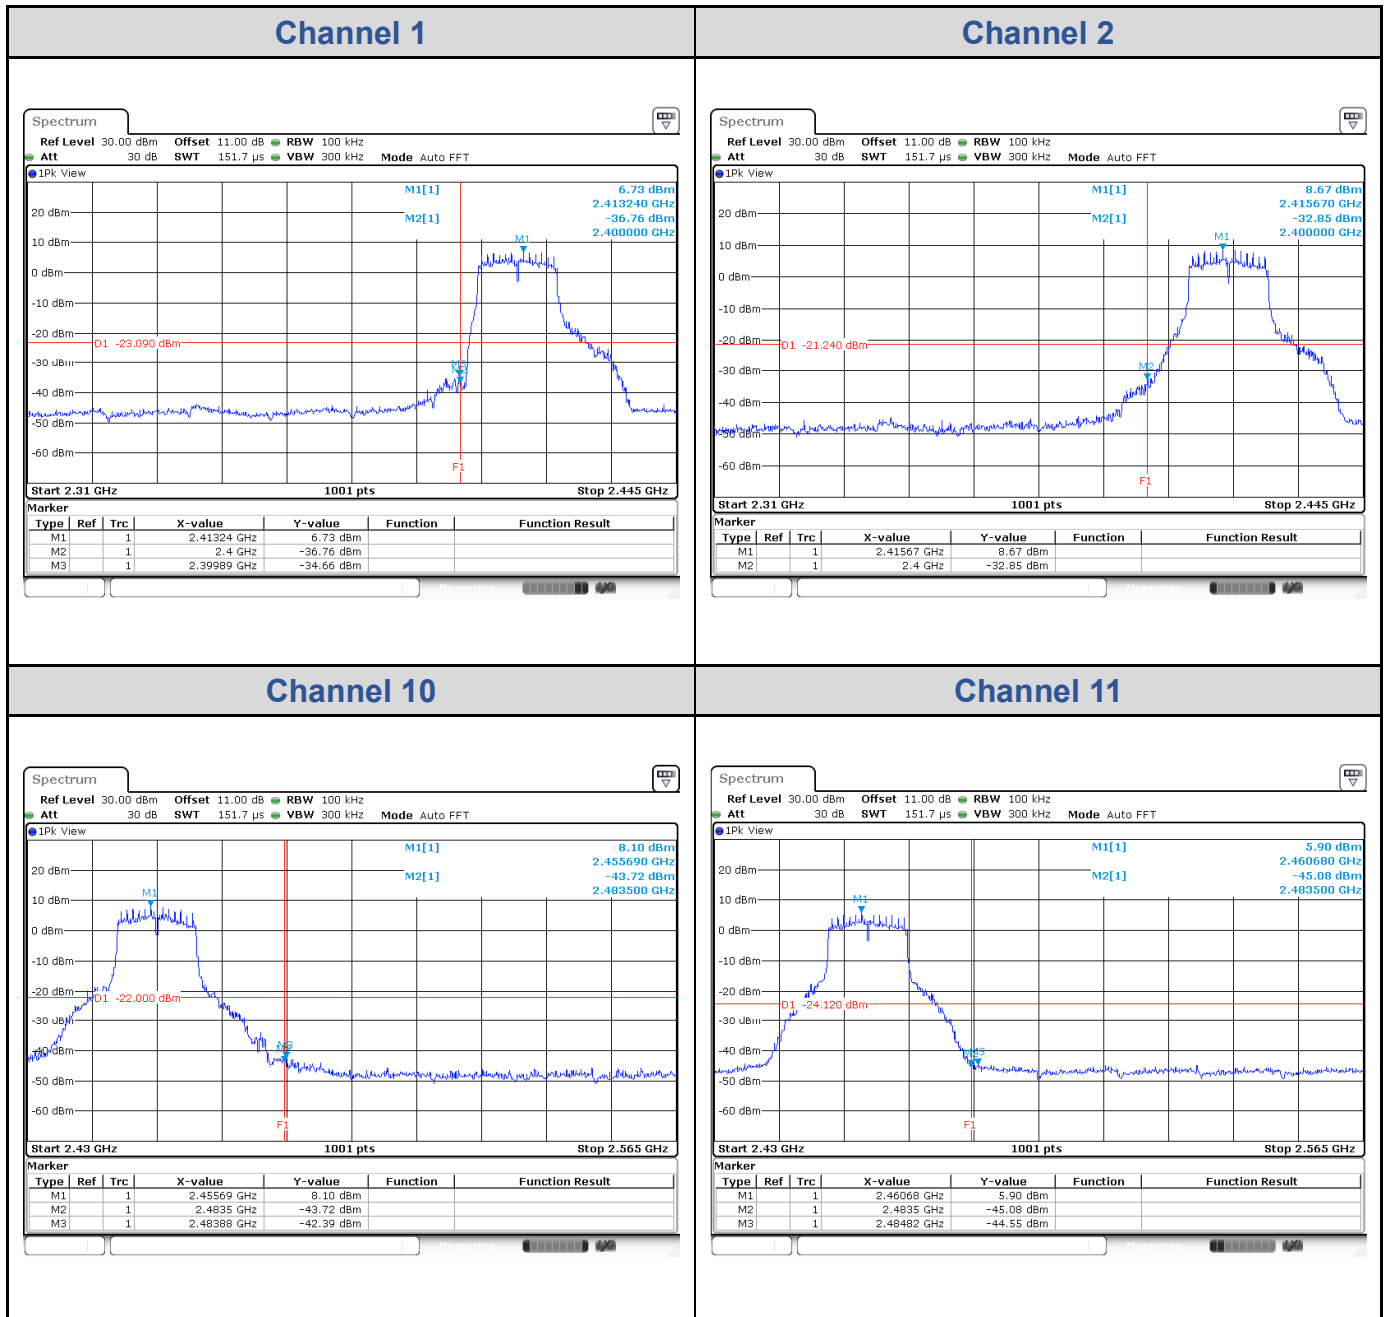

<Chain 2>

<Chain 3>

802.11ax HE40: 4TX

<Chain 0>

<Chain 1>

<Chain 2>

<Chain 3>

Test Result of Conducted Bandedge, Tx Mode
802.11b: 4TX
<Chain 0>

<Chain 1>

<Chain 2>

<Chain 3>

802.11g : 4TX
<Chain 0>

<Chain 1>

<Chain 2>

<Chain 3>

802.11ax HE20: 4TX

<Chain 0>

<Chain 1>

<Chain 2>

<Chain 3>

802.11ax HE40: 4TX

<Chain 0>

<Chain 1>

Channel 9

<Chain 2>

Channel 9

<Chain 3>
