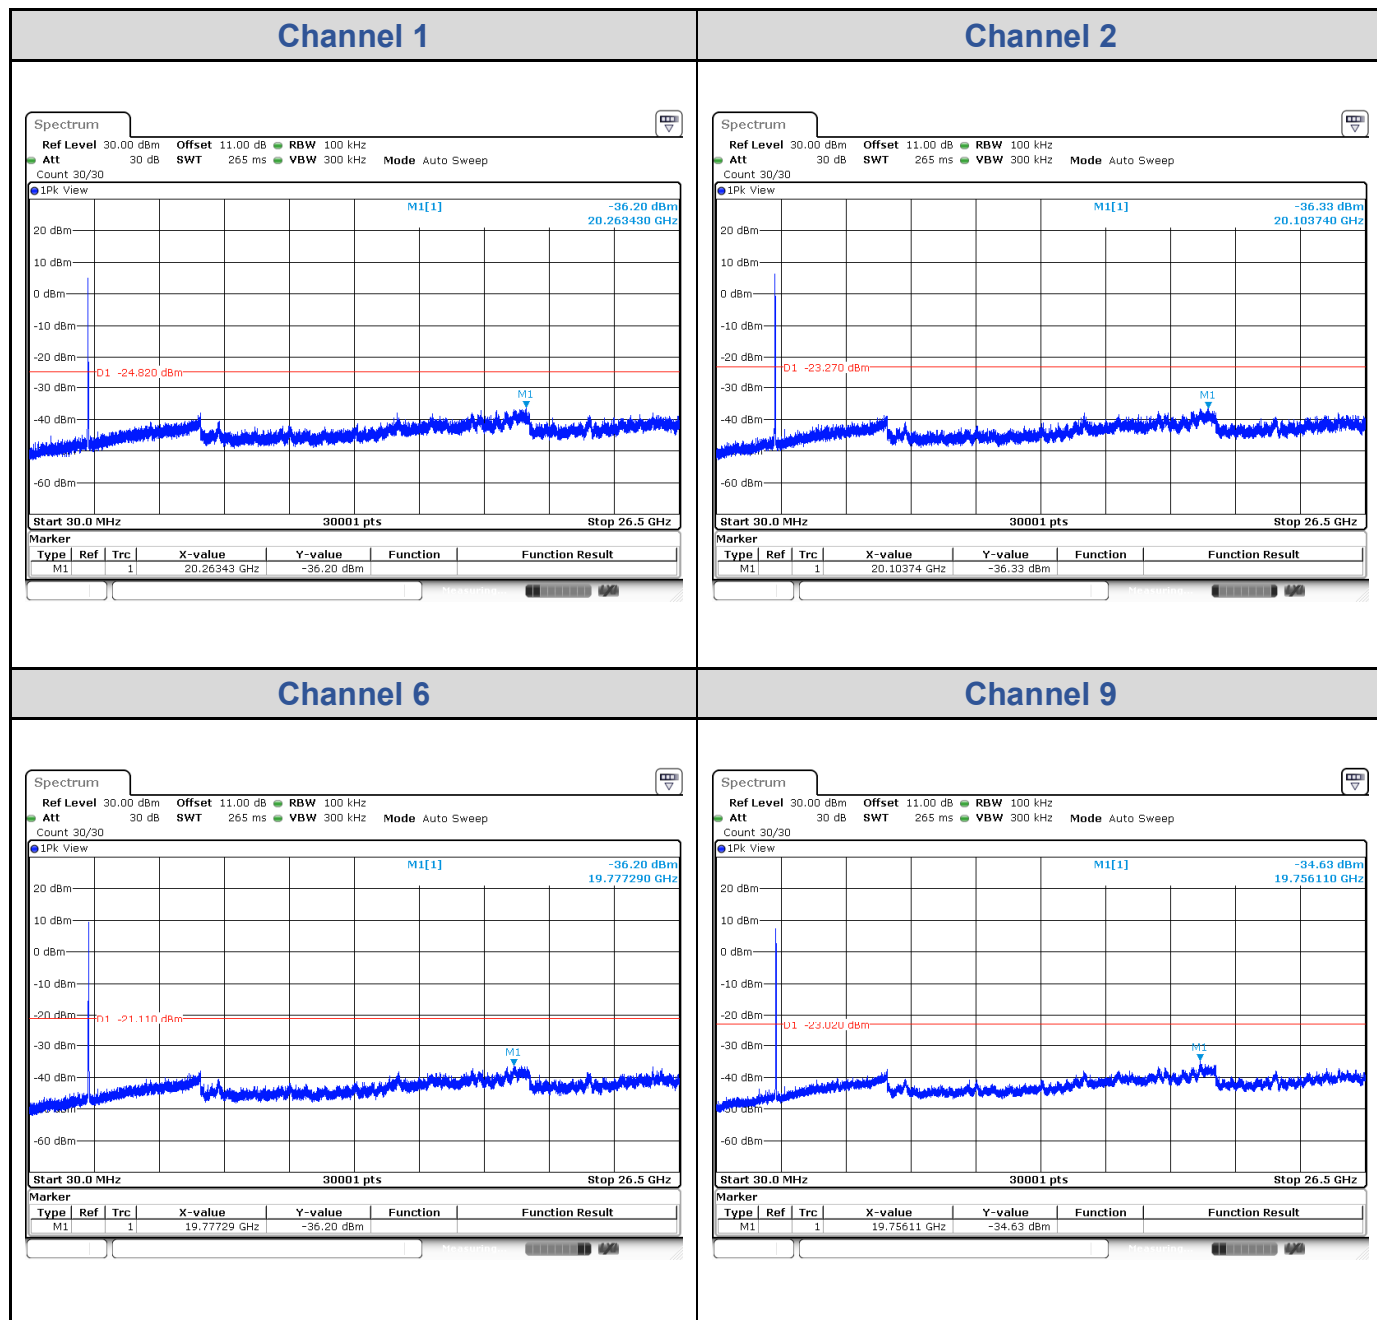

<Chain 2>

<Chain 3>

802.11ax HE40: 4TX

<Chain 0>

<Chain 1>

<Chain 2>

<Chain 3>

Test Result of Conducted Bandedge, Tx Mode
802.11b: 4TX
<Chain 0>

<Chain 1>

<Chain 2>

<Chain 3>

802.11g : 4TX
<Chain 0>

<Chain 1>

<Chain 2>

<Chain 3>

802.11ax HE20: 4TX

<Chain 0>

<Chain 1>

<Chain 2>

<Chain 3>

802.11ax HE40: 4TX

<Chain 0>

<Chain 1>

Channel 9