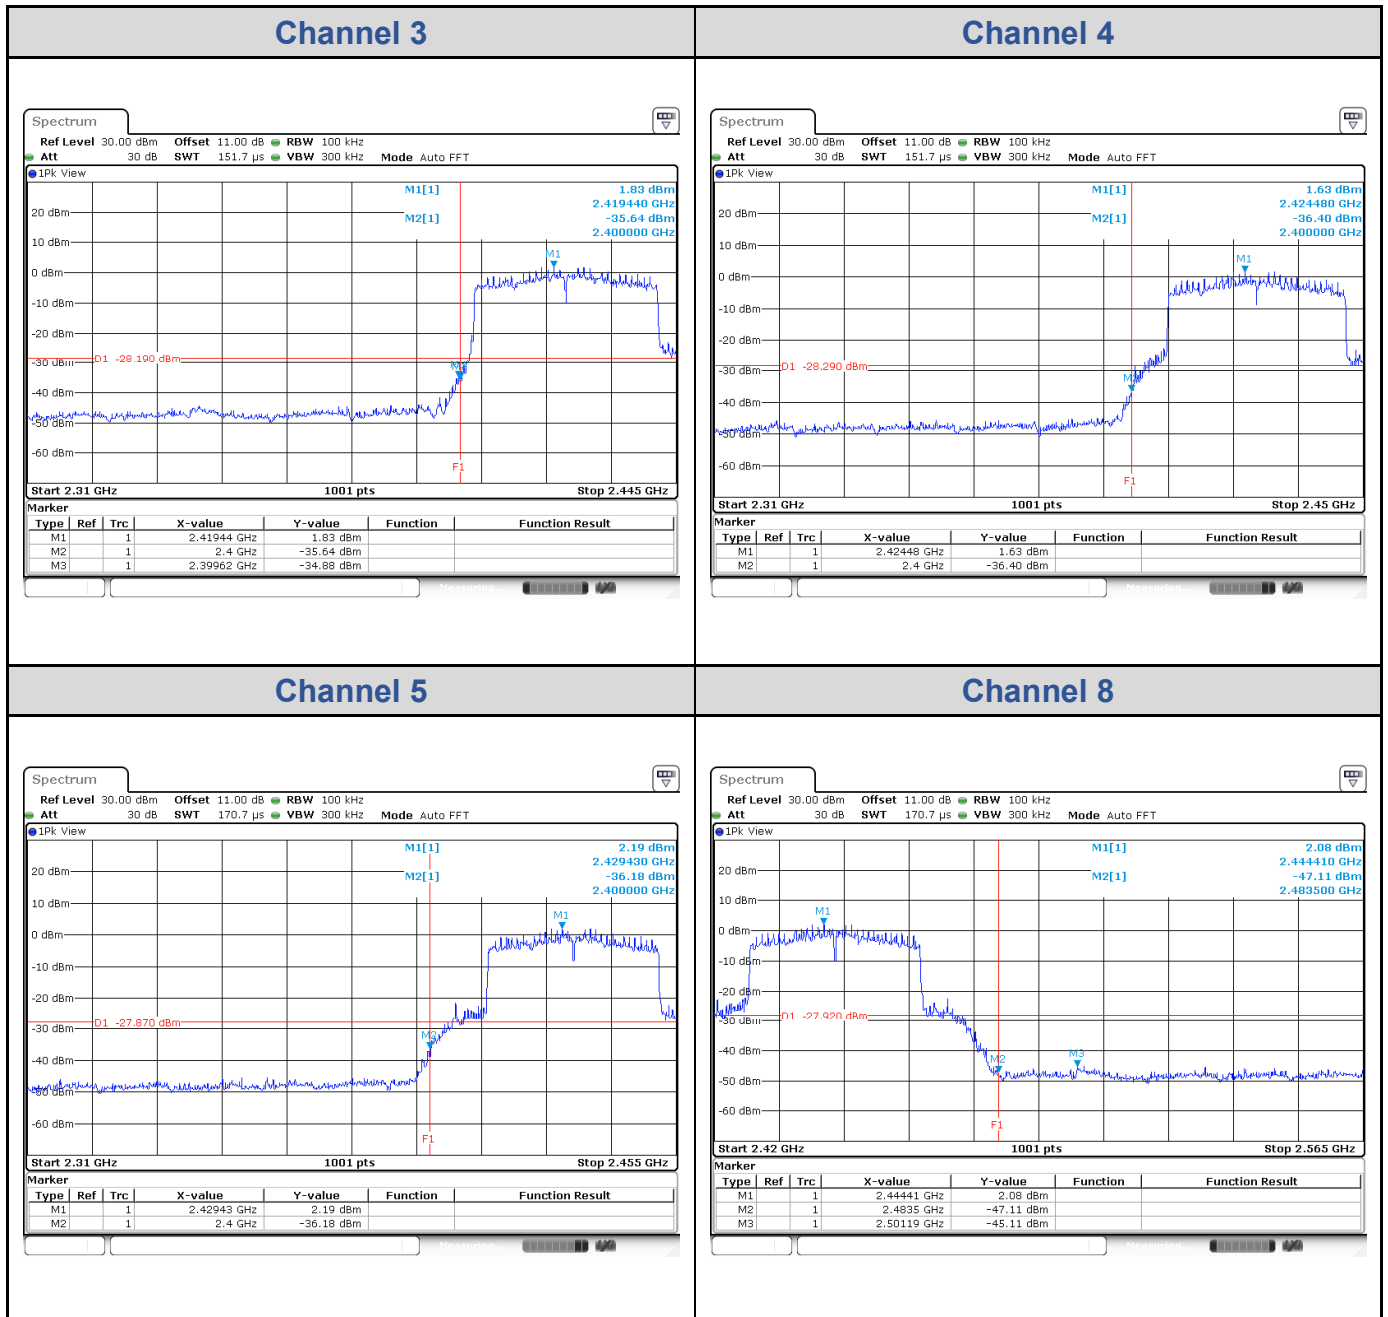

<Chain 2>

<Chain 3>

802.11ax HE40: 4TX

<Chain 0>

<Chain 1>

<Chain 2>

<Chain 3>

Test Result of Conducted Bandedge, Tx Mode
802.11b: 4TX
<Chain 0>

<Chain 1>

<Chain 2>

<Chain 3>

802.11g : 4TX
<Chain 0>

<Chain 1>

<Chain 2>

<Chain 3>

802.11ax HE20: 4TX

<Chain 0>

<Chain 1>

<Chain 2>

<Chain 3>

802.11ax HE40: 4TX

<Chain 0>

<Chain 1>

Channel 9

<Chain 2>

Channel 9

<Chain 3>
