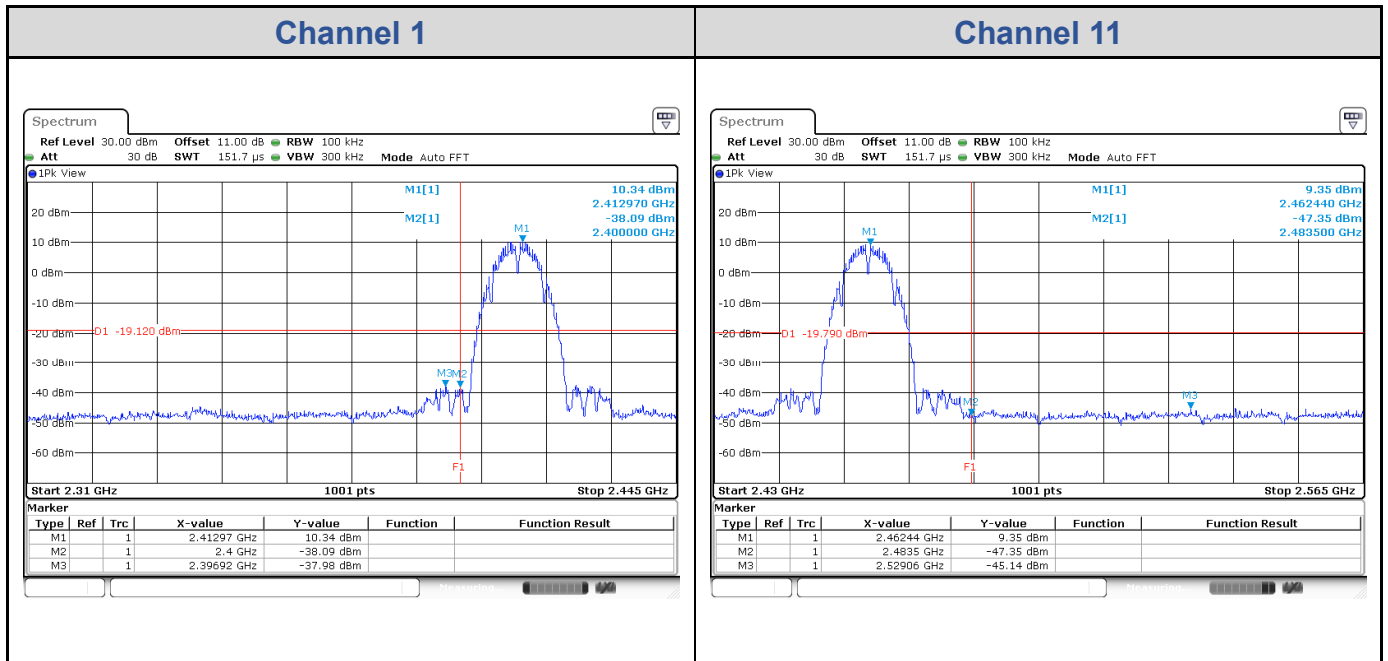

<Chain 2>

<Chain 3>

802.11ax HE40: 4TX

<Chain 0>

<Chain 1>

<Chain 2>

<Chain 3>

Test Result of Conducted Bandedge, Tx Mode
802.11b: 4TX
<Chain 0>

<Chain 1>

<Chain 2>

<Chain 3>

802.11g : 4TX
<Chain 0>

<Chain 1>

<Chain 2>

<Chain 3>

802.11ax HE20: 4TX

<Chain 0>

<Chain 1>

<Chain 2>

<Chain 3>

802.11ax HE40: 4TX

<Chain 0>

<Chain 1>

Channel 9