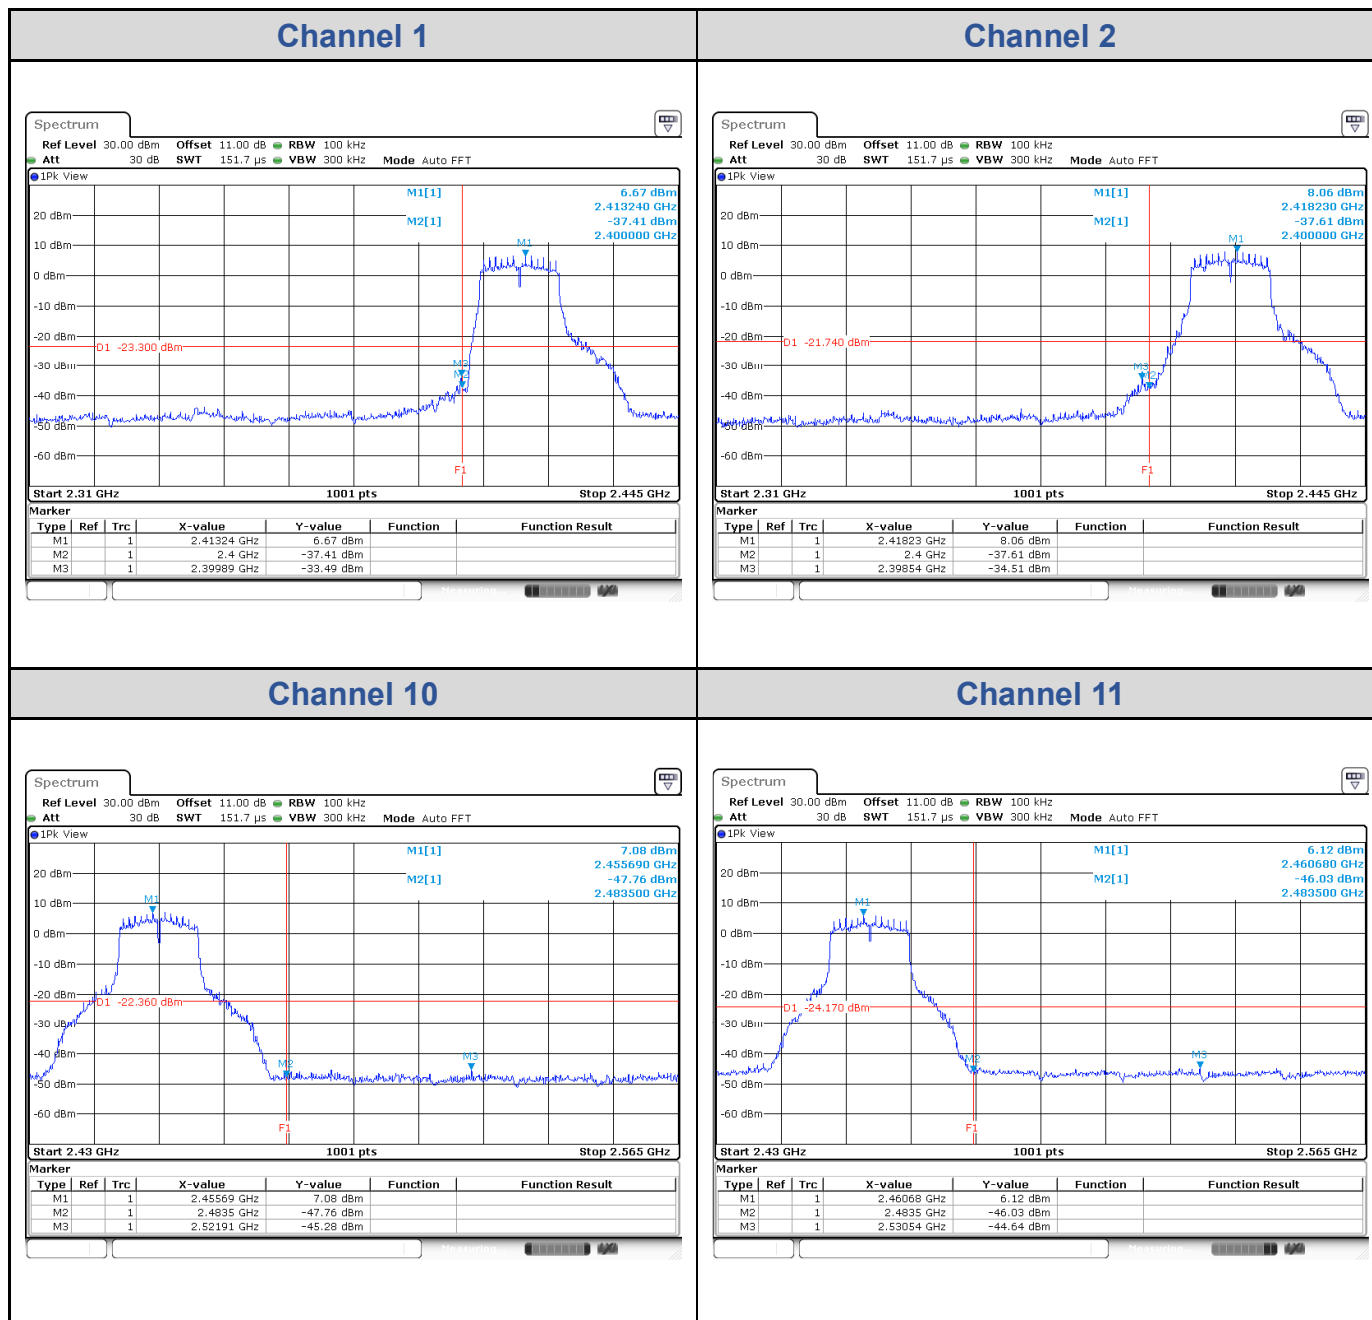

<Chain 2>

<Chain 3>

802.11ax HE40: 4TX

<Chain 0>

<Chain 1>

<Chain 2>

<Chain 3>

Test Result of Conducted Bandedge, Tx Mode
802.11b: 4TX
<Chain 0>

<Chain 1>

<Chain 2>

<Chain 3>

802.11g : 4TX
<Chain 0>

<Chain 1>

<Chain 2>

<Chain 3>

802.11ax HE20: 4TX

<Chain 0>

<Chain 1>

<Chain 2>

<Chain 3>

802.11ax HE40: 4TX

<Chain 0>

<Chain 1>

Channel 9

<Chain 2>

Channel 9

<Chain 3>
