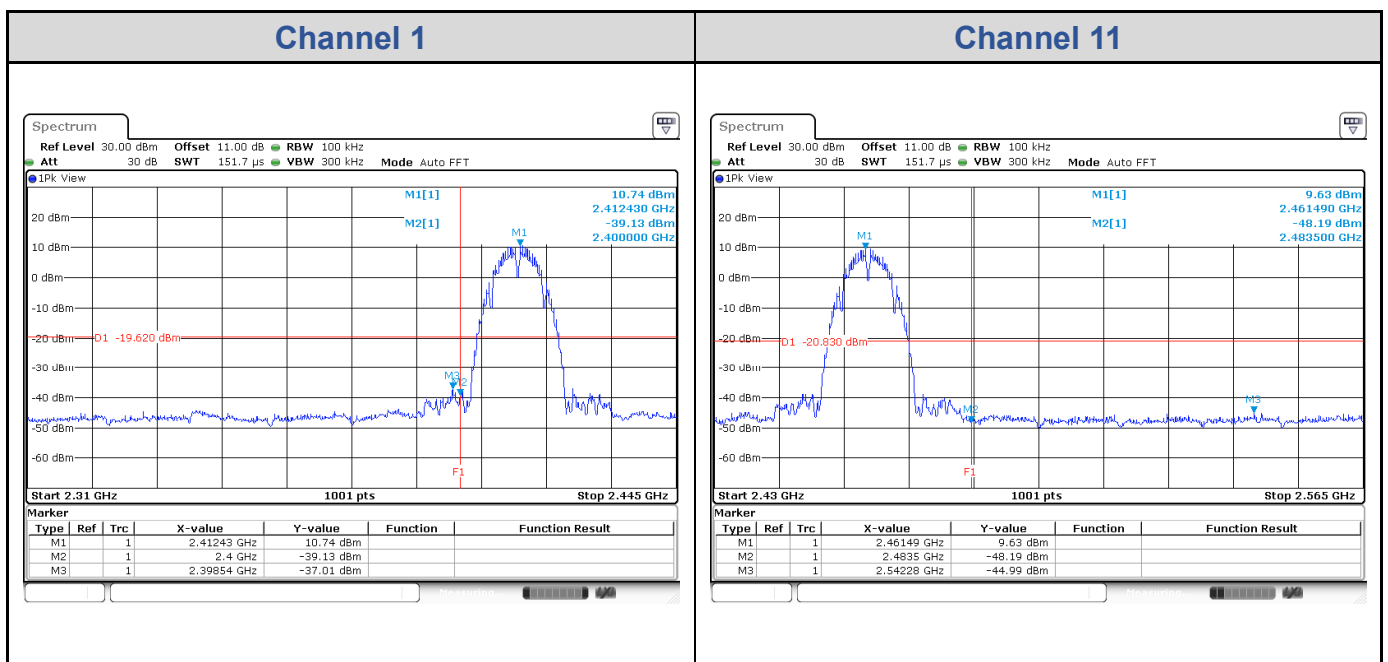

<Chain 2>

<Chain 3>

802.11ax HE40: 4TX

<Chain 0>

<Chain 1>

<Chain 2>

<Chain 3>

Test Result of Conducted Bandedge, Tx Mode
802.11b: 4TX
<Chain 0>

<Chain 1>

<Chain 2>

<Chain 3>

802.11g : 4TX
<Chain 0>

<Chain 1>

<Chain 2>

<Chain 3>

802.11ax HE20: 4TX

<Chain 0>

<Chain 1>

<Chain 2>

<Chain 3>

802.11ax HE40: 4TX

<Chain 0>

<Chain 1>

Channel 9