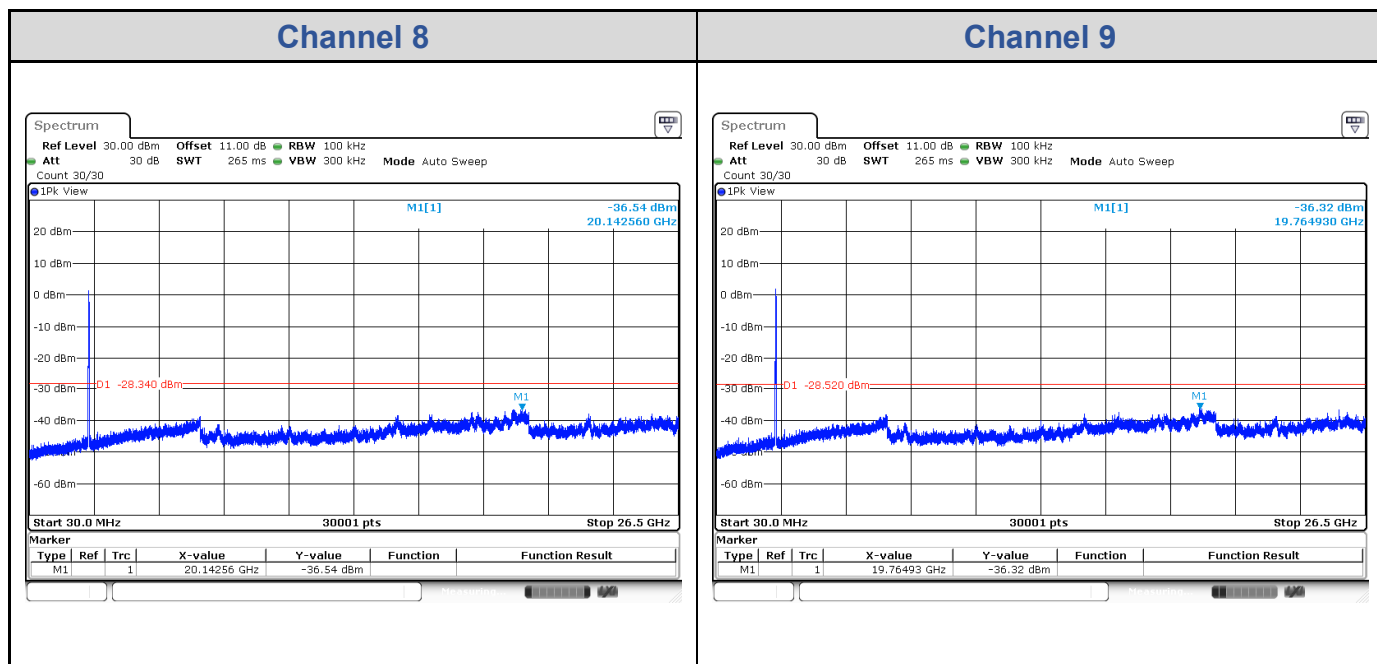

<Chain 2>

<Chain 3>

802.11ax HE40: 4TX

<Chain 0>

<Chain 1>

<Chain 2>

<Chain 3>

Test Result of Conducted Bandedge, Tx Mode
802.11b: 4TX
<Chain 0>

<Chain 1>

<Chain 2>

<Chain 3>

802.11g : 4TX
<Chain 0>

<Chain 1>

<Chain 2>

<Chain 3>

802.11ax HE20: 4TX