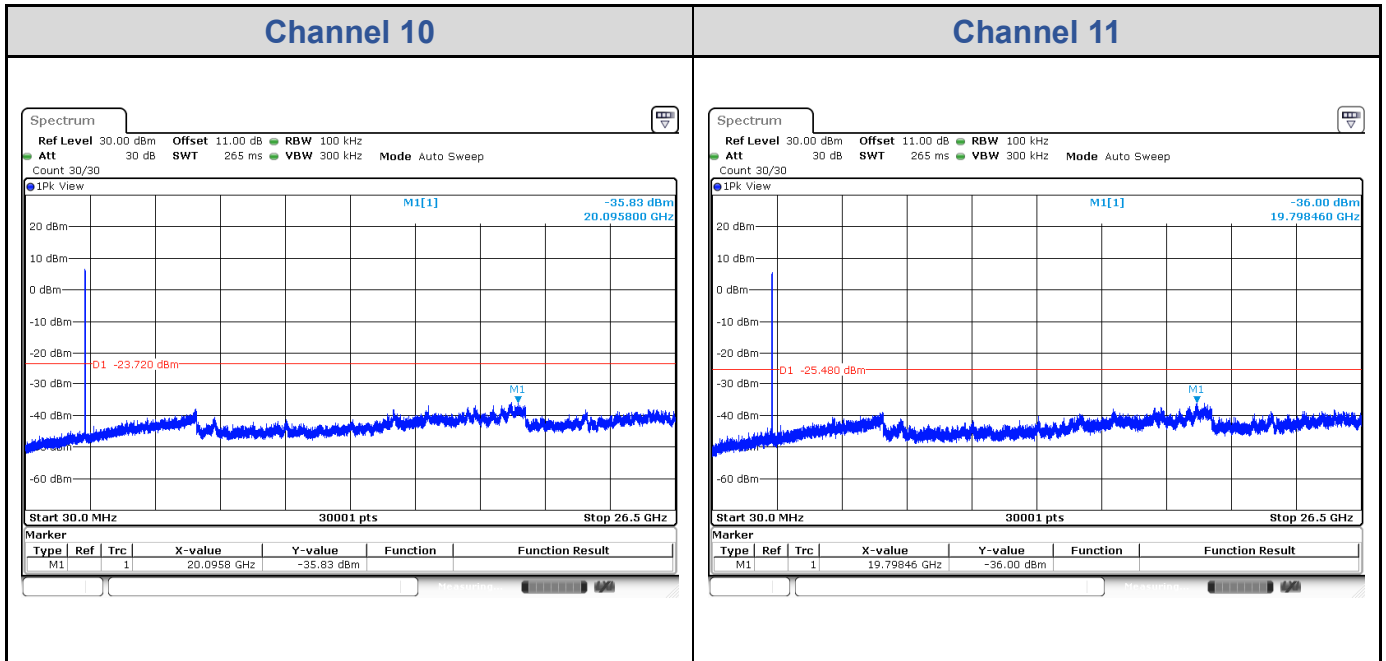

<Chain 2>

<Chain 3>

802.11ax HE40: 4TX

<Chain 0>

<Chain 1>

<Chain 2>

<Chain 3>

Test Result of Conducted Bandedge, Tx Mode
802.11b: 4TX
<Chain 0>

<Chain 1>

<Chain 2>

<Chain 3>

802.11g : 4TX
<Chain 0>

<Chain 1>

<Chain 2>

<Chain 3>

802.11ax HE20: 4TX