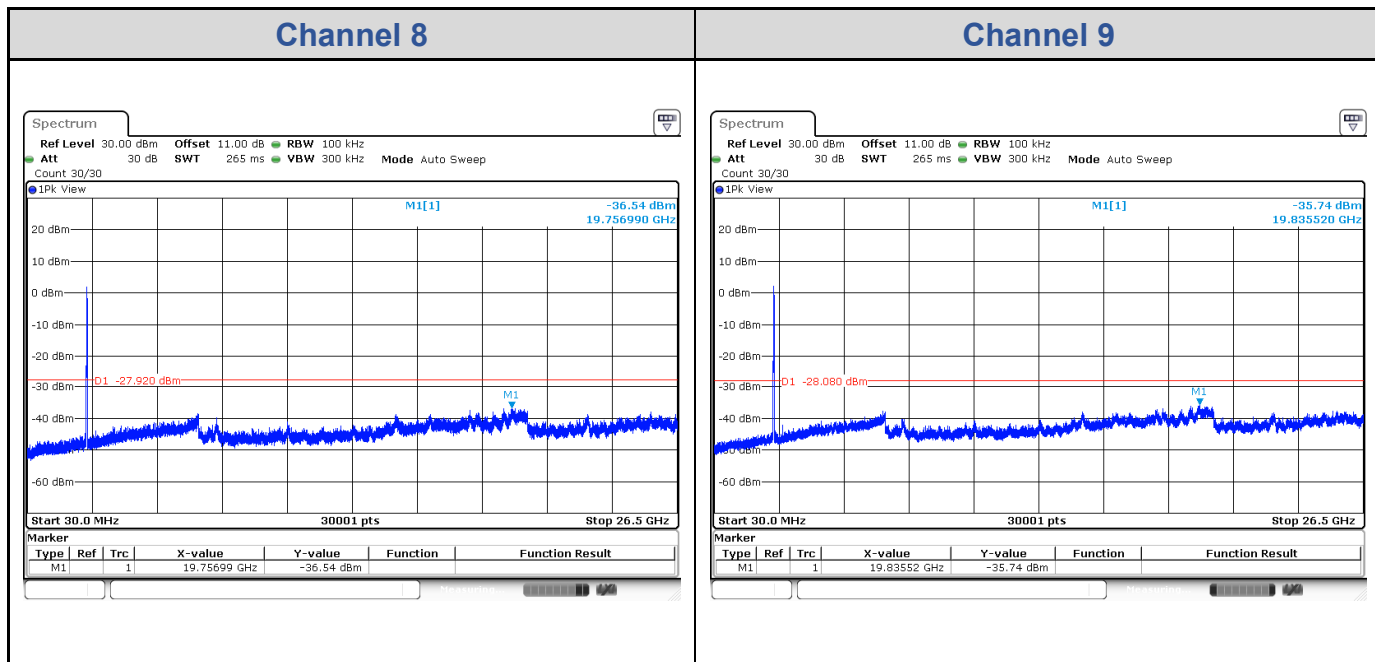

<Chain 2>

<Chain 3>

802.11ax HE40: 4TX

<Chain 0>

<Chain 1>

<Chain 2>

<Chain 3>

Test Result of Conducted Bandedge, Tx Mode
802.11b: 4TX
<Chain 0>

<Chain 1>

<Chain 2>

<Chain 3>

802.11g : 4TX
<Chain 0>

<Chain 1>

<Chain 2>

<Chain 3>

802.11ax HE20: 4TX