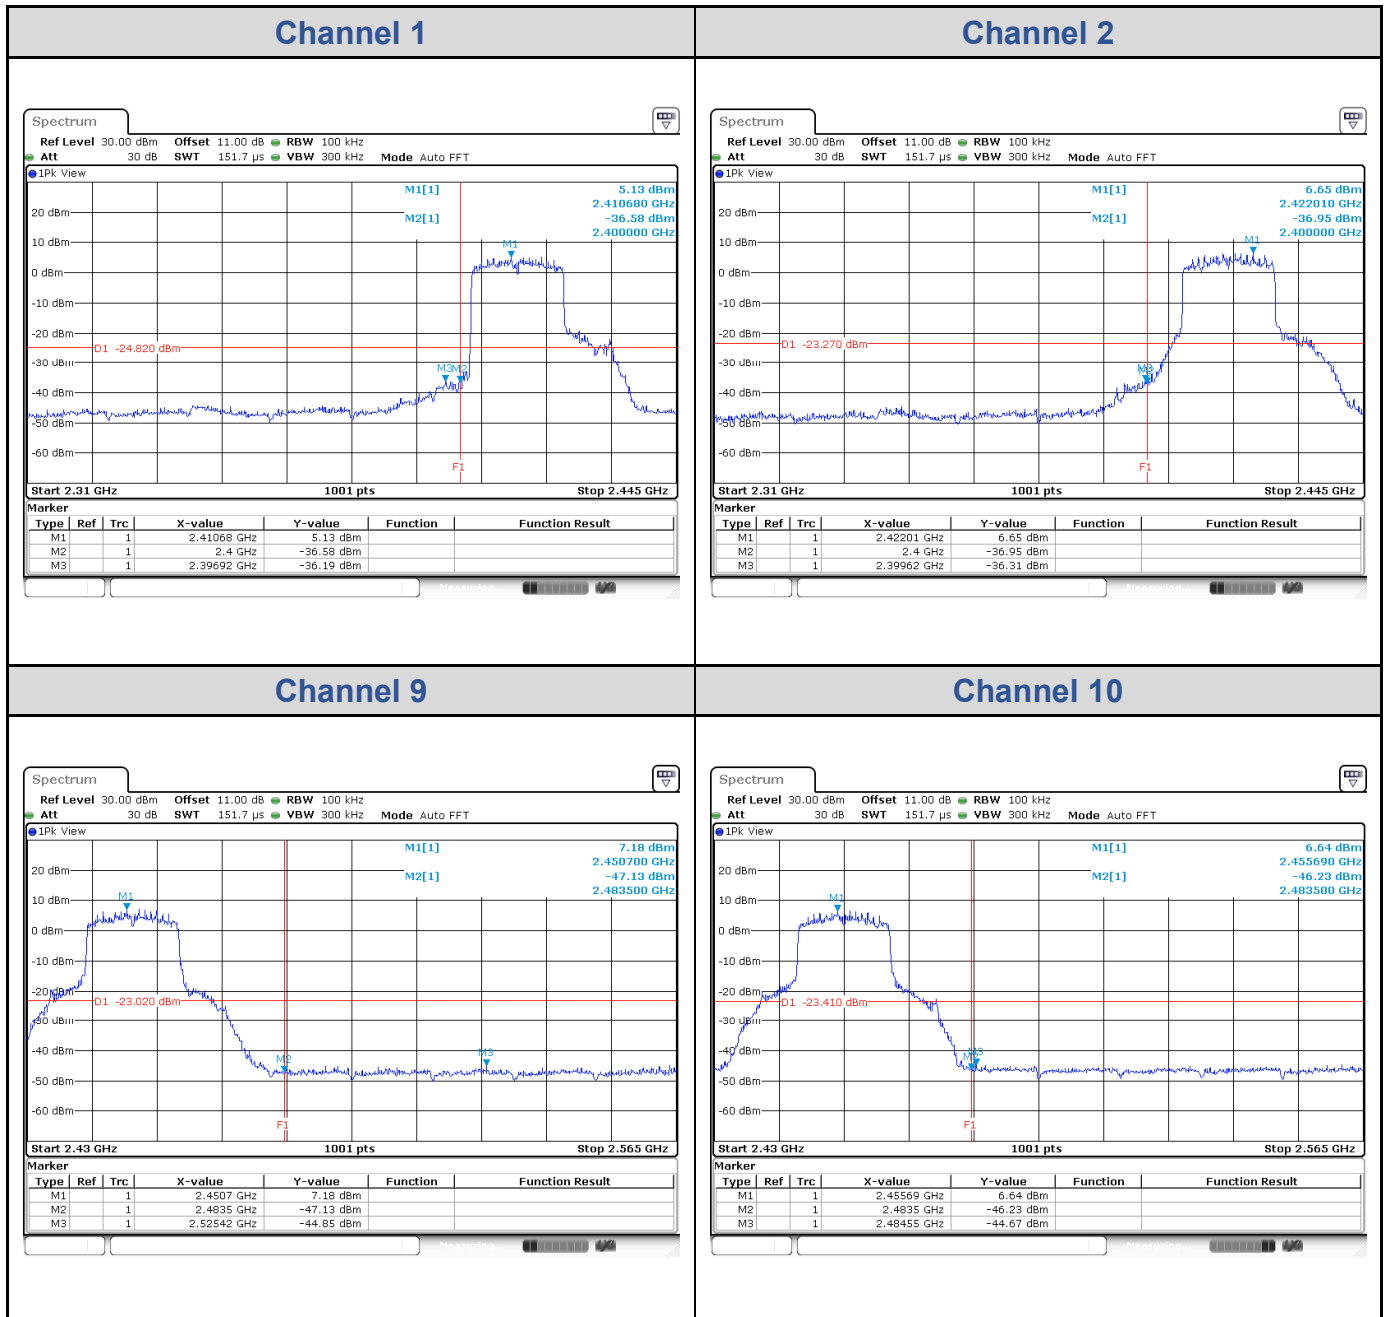

<Chain 2>

<Chain 3>

802.11ax HE40: 4TX

<Chain 0>

<Chain 1>

<Chain 2>

<Chain 3>

Test Result of Conducted Bandedge, Tx Mode
802.11b: 4TX
<Chain 0>

<Chain 1>

<Chain 2>

<Chain 3>

802.11g : 4TX
<Chain 0>

<Chain 1>

<Chain 2>

<Chain 3>

802.11ax HE20: 4TX

<Chain 0>

<Chain 1>

<Chain 2>

<Chain 3>

802.11ax HE40: 4TX

<Chain 0>

<Chain 1>

Channel 9

<Chain 2>

Channel 9

<Chain 3>
