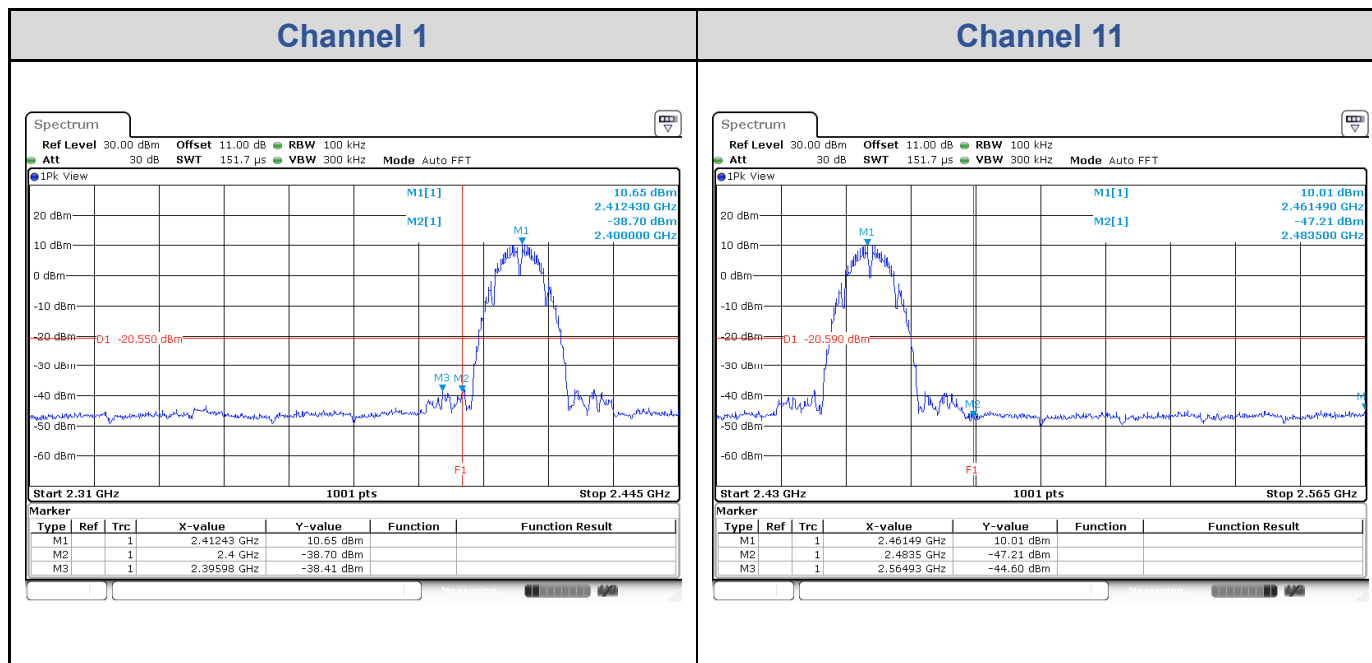

<Chain 2>

<Chain 3>

802.11ax HE40: 4TX

<Chain 0>

<Chain 1>

<Chain 2>

<Chain 3>

Test Result of Conducted Bandedge, Tx Mode
802.11b: 4TX
<Chain 0>

<Chain 1>

<Chain 2>

<Chain 3>

802.11g : 4TX
<Chain 0>

<Chain 1>

<Chain 2>

<Chain 3>

802.11ax HE20: 4TX