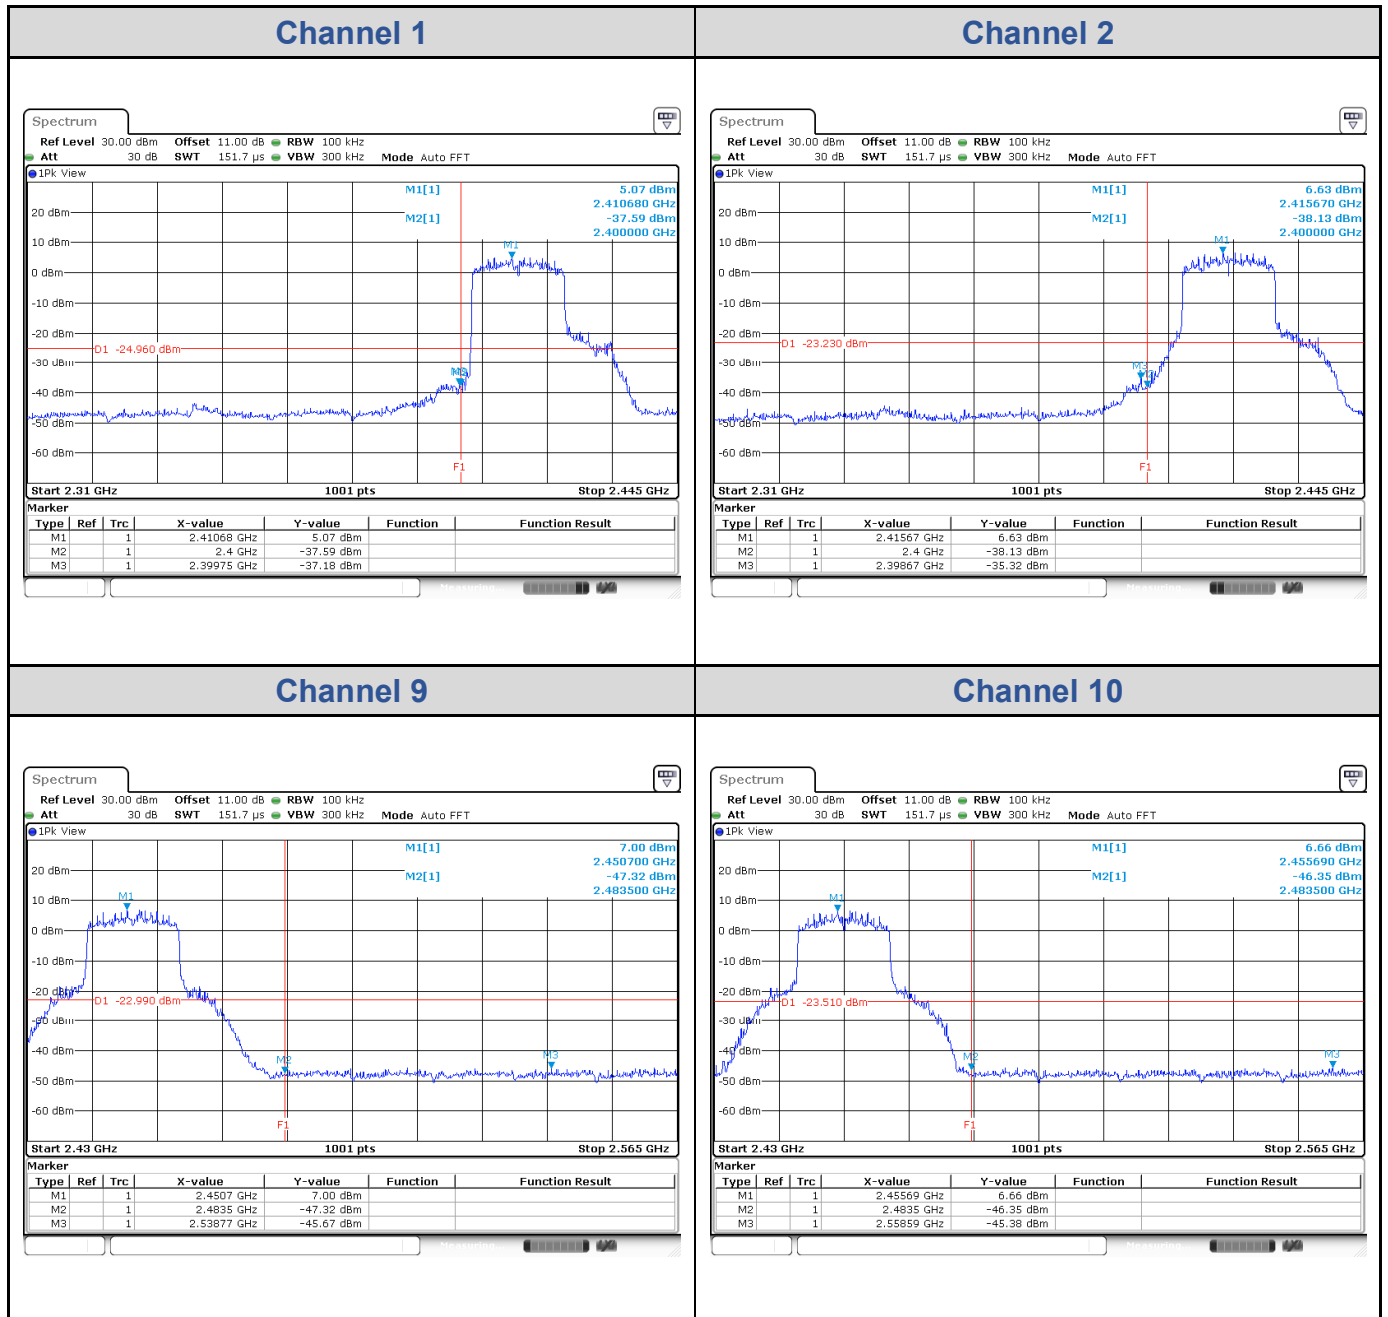

<Chain 2>

<Chain 3>

802.11ax HE40: 4TX

<Chain 0>

<Chain 1>

<Chain 2>

<Chain 3>

Test Result of Conducted Bandedge, Tx Mode
802.11b: 4TX
<Chain 0>

<Chain 1>

<Chain 2>

<Chain 3>

802.11g : 4TX
<Chain 0>

<Chain 1>

<Chain 2>

<Chain 3>

802.11ax HE20: 4TX

<Chain 0>

<Chain 1>

<Chain 2>

<Chain 3>

802.11ax HE40: 4TX

<Chain 0>

<Chain 1>

Channel 9

<Chain 2>

Channel 9

<Chain 3>
