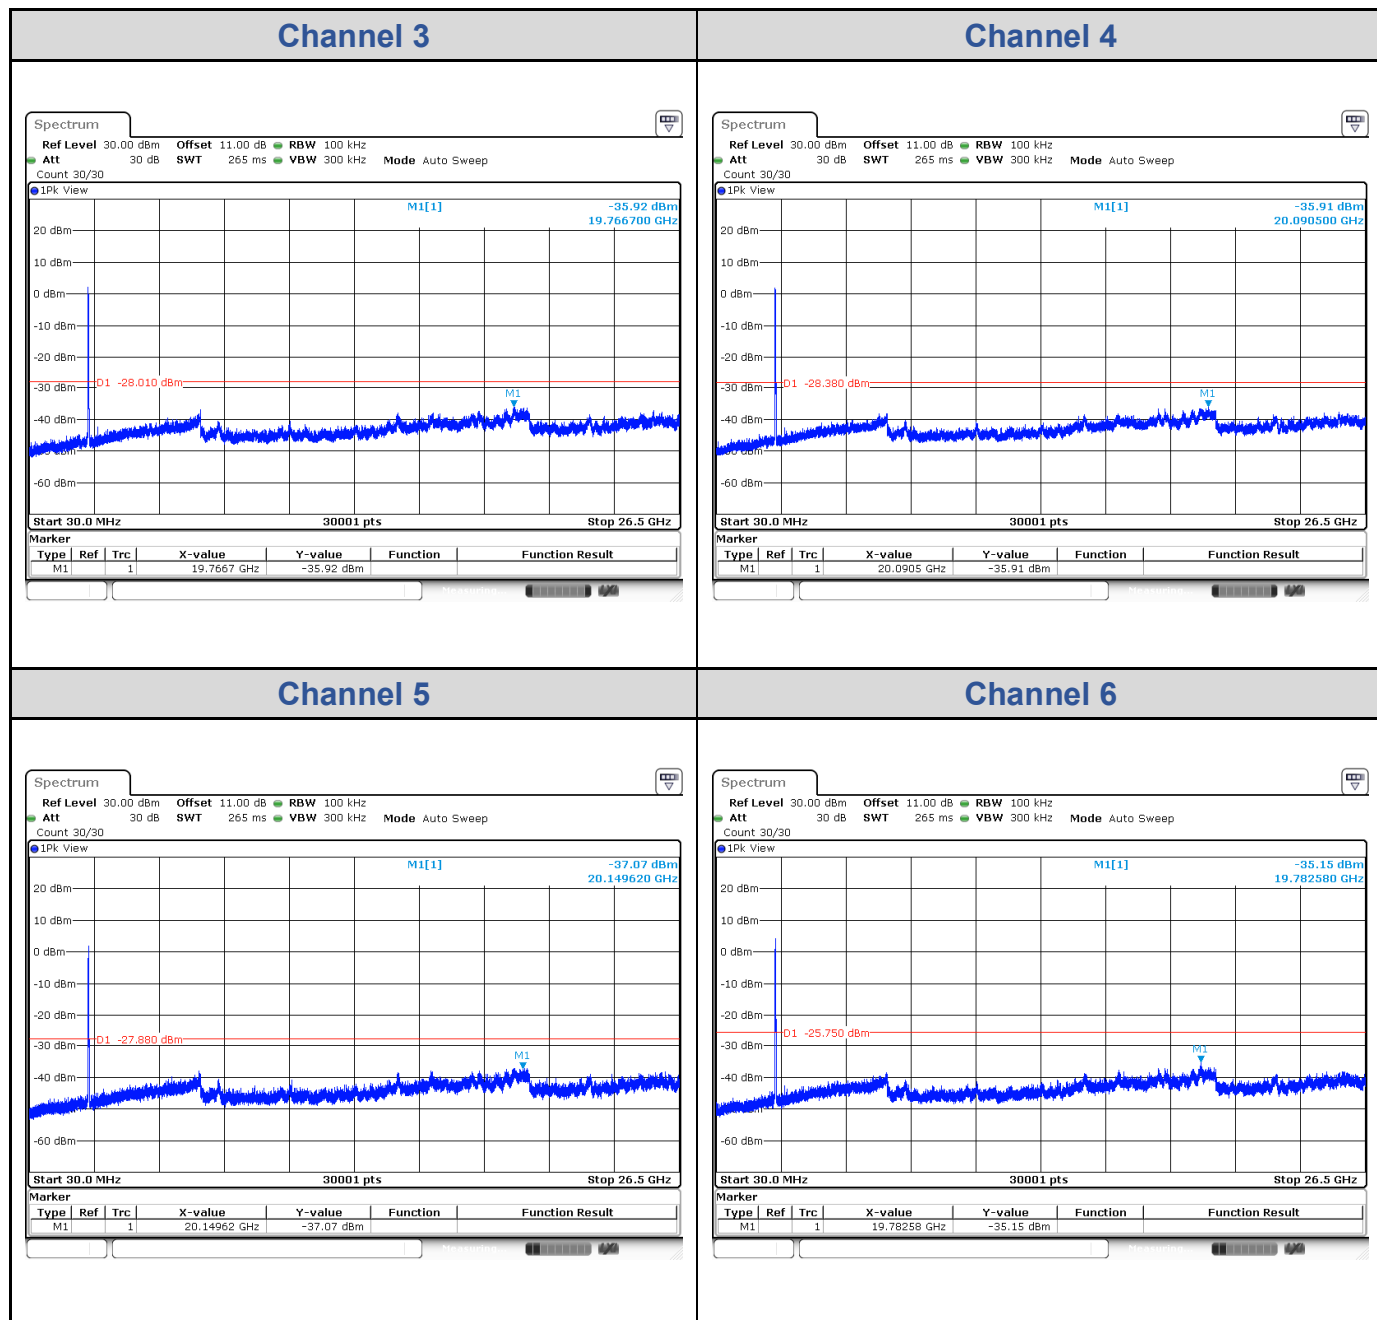

<Chain 2>

<Chain 3>

802.11ax HE40: 4TX

<Chain 0>

<Chain 1>

<Chain 2>

<Chain 3>

Test Result of Conducted Bandedge, Tx Mode
802.11b: 4TX
<Chain 0>

<Chain 1>

<Chain 2>

<Chain 3>

802.11g : 4TX
<Chain 0>

<Chain 1>

<Chain 2>

<Chain 3>

802.11ax HE20: 4TX

<Chain 0>

<Chain 1>

<Chain 2>

<Chain 3>

802.11ax HE40: 4TX

<Chain 0>

<Chain 1>

Channel 9