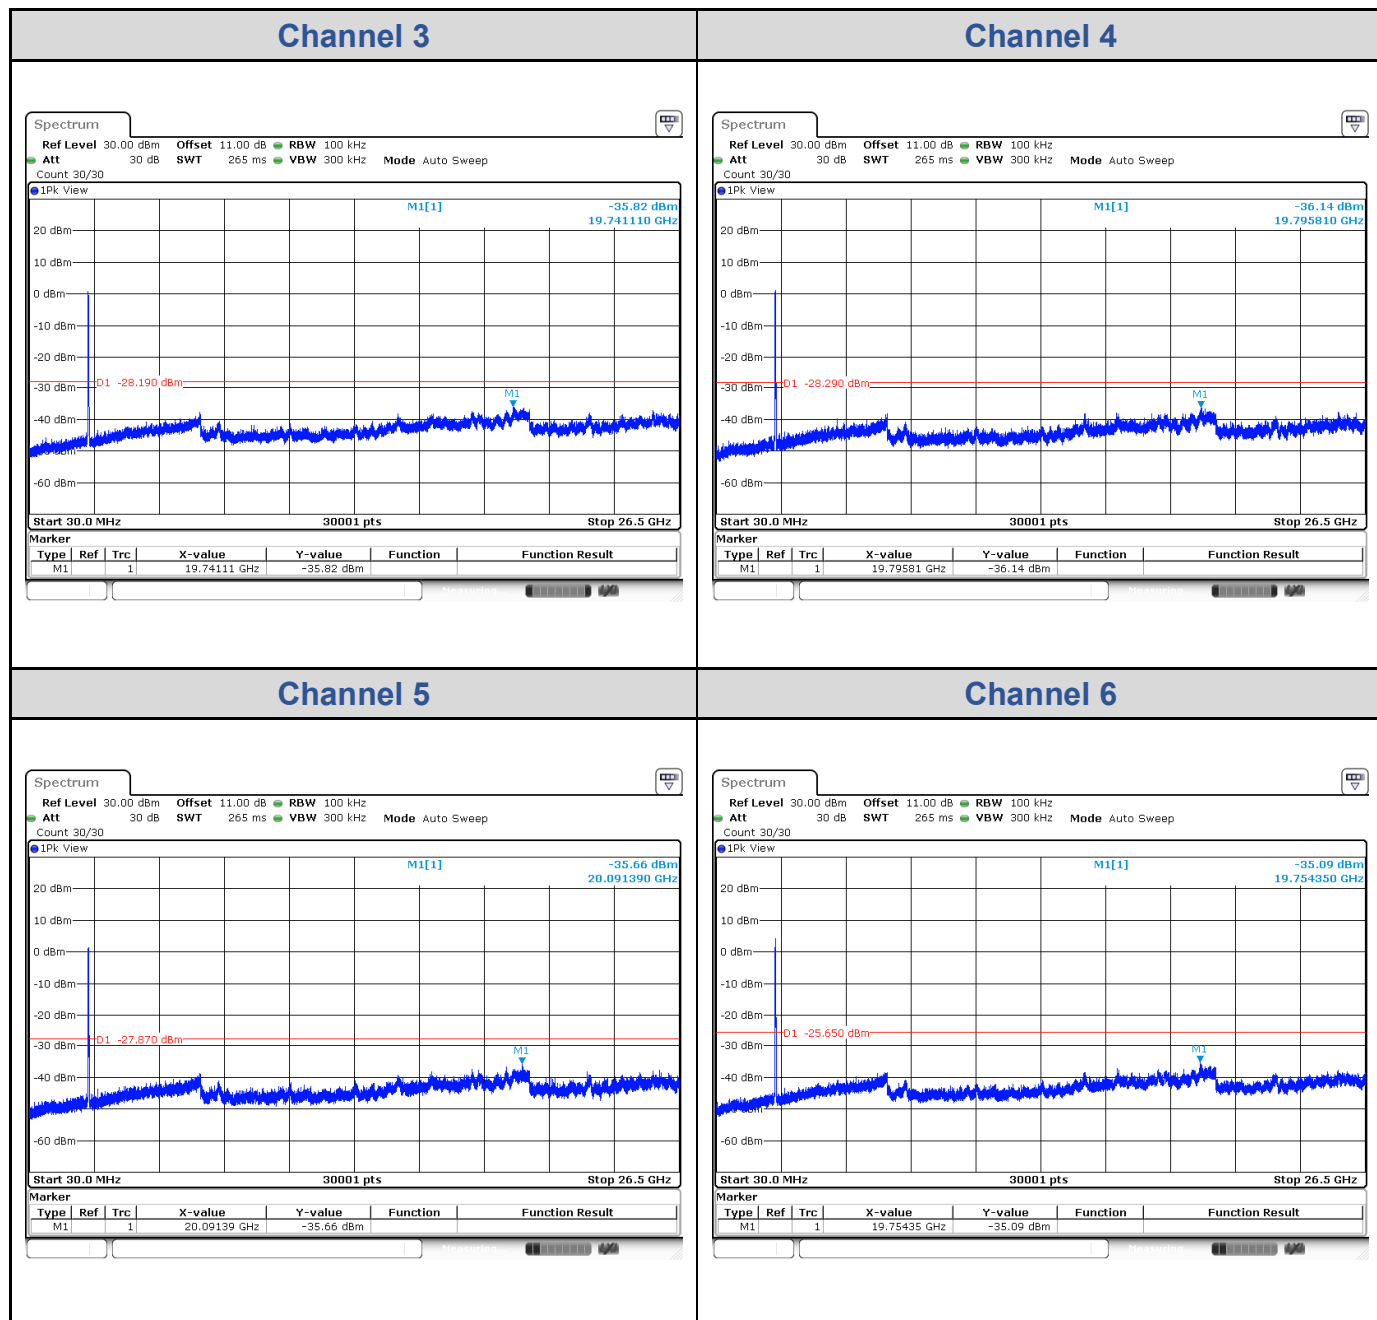

<Chain 2>

<Chain 3>

802.11ax HE40: 4TX

<Chain 0>

<Chain 1>

<Chain 2>

<Chain 3>

Test Result of Conducted Bandedge, Tx Mode
802.11b: 4TX
<Chain 0>

<Chain 1>

<Chain 2>

<Chain 3>

802.11g : 4TX
<Chain 0>

<Chain 1>

<Chain 2>

<Chain 3>

802.11ax HE20: 4TX

<Chain 0>

<Chain 1>

<Chain 2>

<Chain 3>

802.11ax HE40: 4TX

<Chain 0>

<Chain 1>

Channel 9