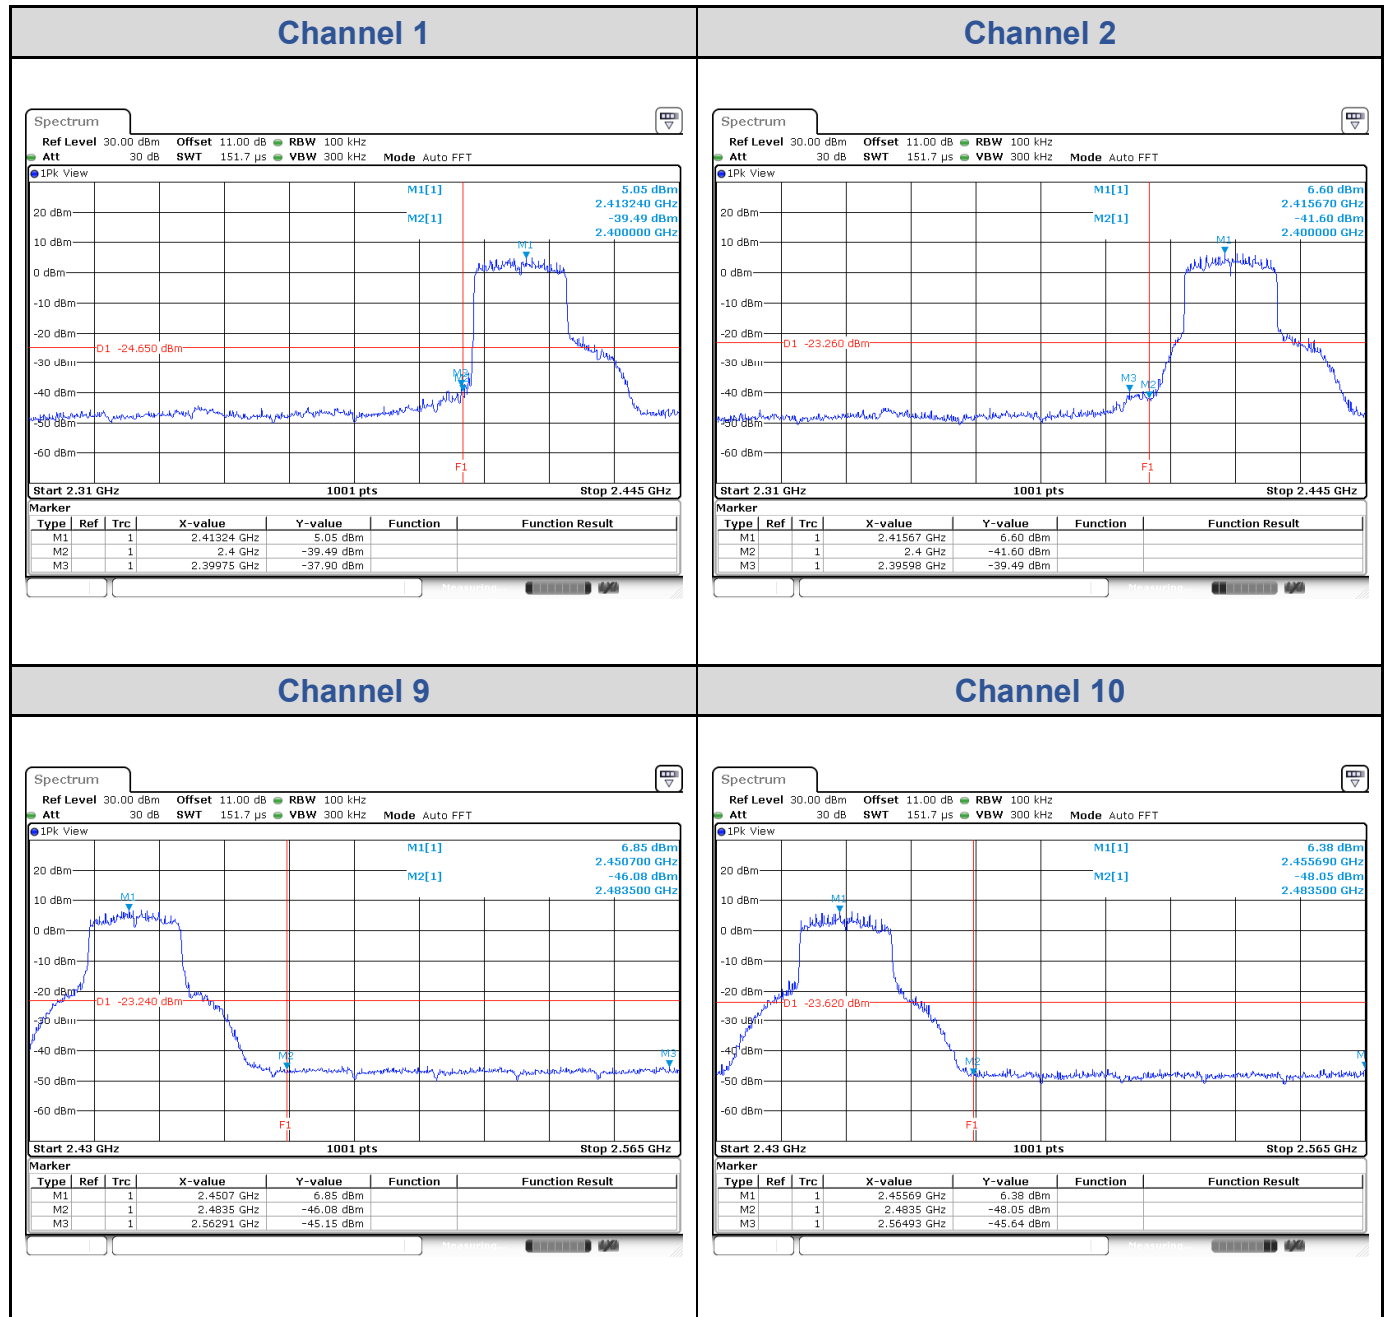

<Chain 2>

<Chain 3>

802.11ax HE40: 4TX

<Chain 0>

<Chain 1>

<Chain 2>

<Chain 3>

Test Result of Conducted Bandedge, Tx Mode
802.11b: 4TX
<Chain 0>

<Chain 1>

<Chain 2>

<Chain 3>

802.11g : 4TX
<Chain 0>

<Chain 1>

<Chain 2>

<Chain 3>

802.11ax HE20: 4TX

<Chain 0>

<Chain 1>

<Chain 2>

<Chain 3>

802.11ax HE40: 4TX

<Chain 0>

<Chain 1>

Channel 9

<Chain 2>

Channel 9

<Chain 3>
