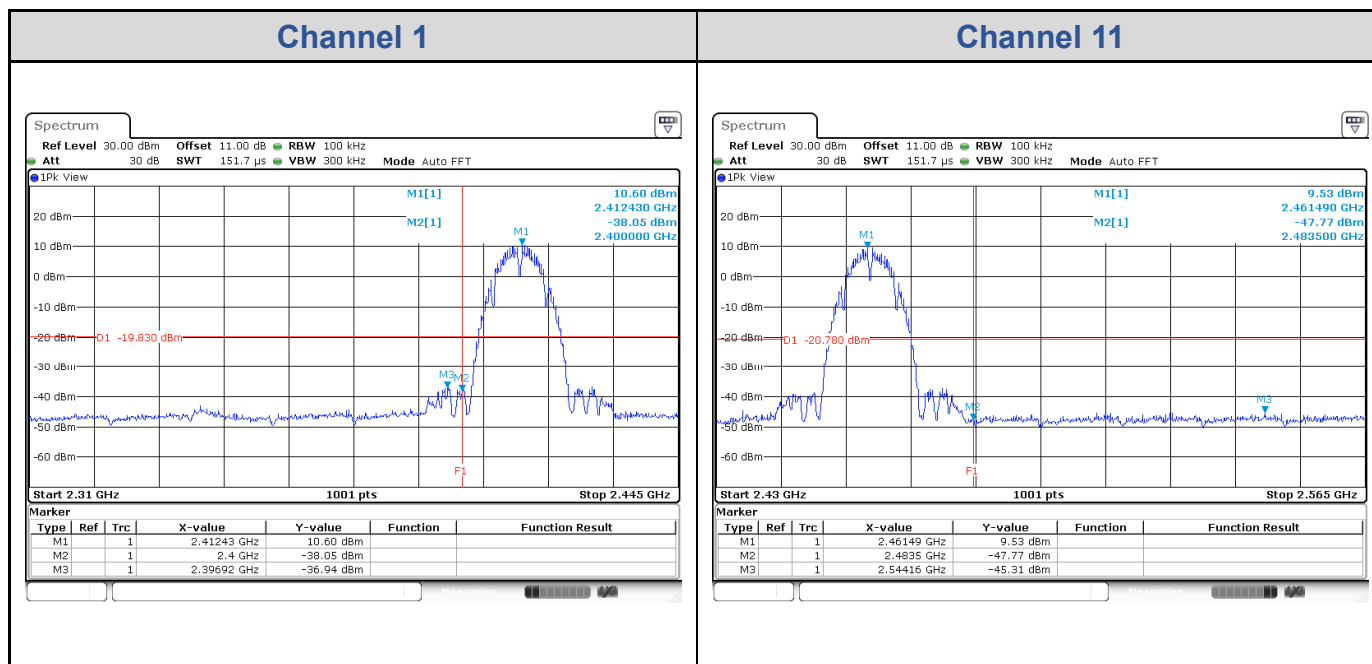

<Chain 2>

<Chain 3>

802.11ax HE40: 4TX

<Chain 0>

<Chain 1>

<Chain 2>

<Chain 3>

Test Result of Conducted Bandedge, Tx Mode
802.11b: 4TX
<Chain 0>

<Chain 1>

<Chain 2>

<Chain 3>

802.11g : 4TX
<Chain 0>

<Chain 1>

<Chain 2>

<Chain 3>

802.11ax HE20: 4TX