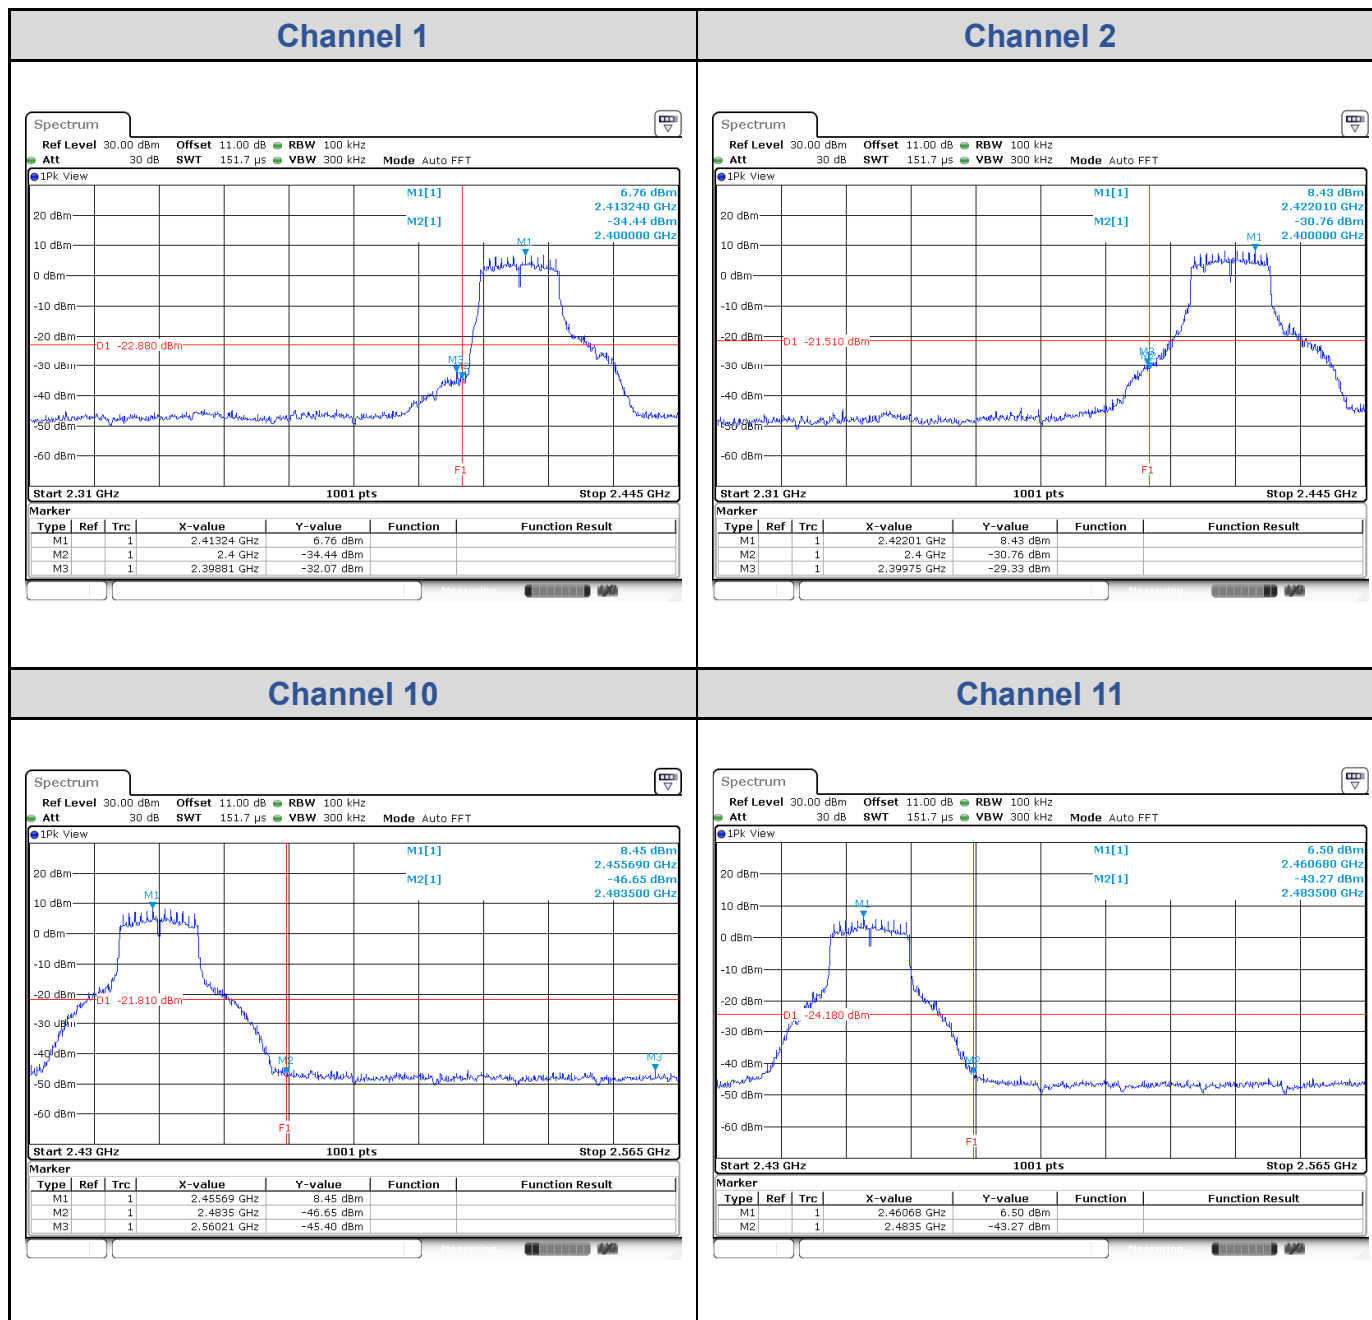

<Chain 2>

<Chain 3>

802.11ax HE40: 4TX

<Chain 0>

<Chain 1>

<Chain 2>

<Chain 3>

Test Result of Conducted Bandedge, Tx Mode
802.11b: 4TX
<Chain 0>

<Chain 1>

<Chain 2>

<Chain 3>

802.11g : 4TX
<Chain 0>

<Chain 1>

<Chain 2>

<Chain 3>

802.11ax HE20: 4TX

<Chain 0>

<Chain 1>

<Chain 2>

<Chain 3>

802.11ax HE40: 4TX

<Chain 0>

<Chain 1>

Channel 9

<Chain 2>

Channel 9

<Chain 3>
