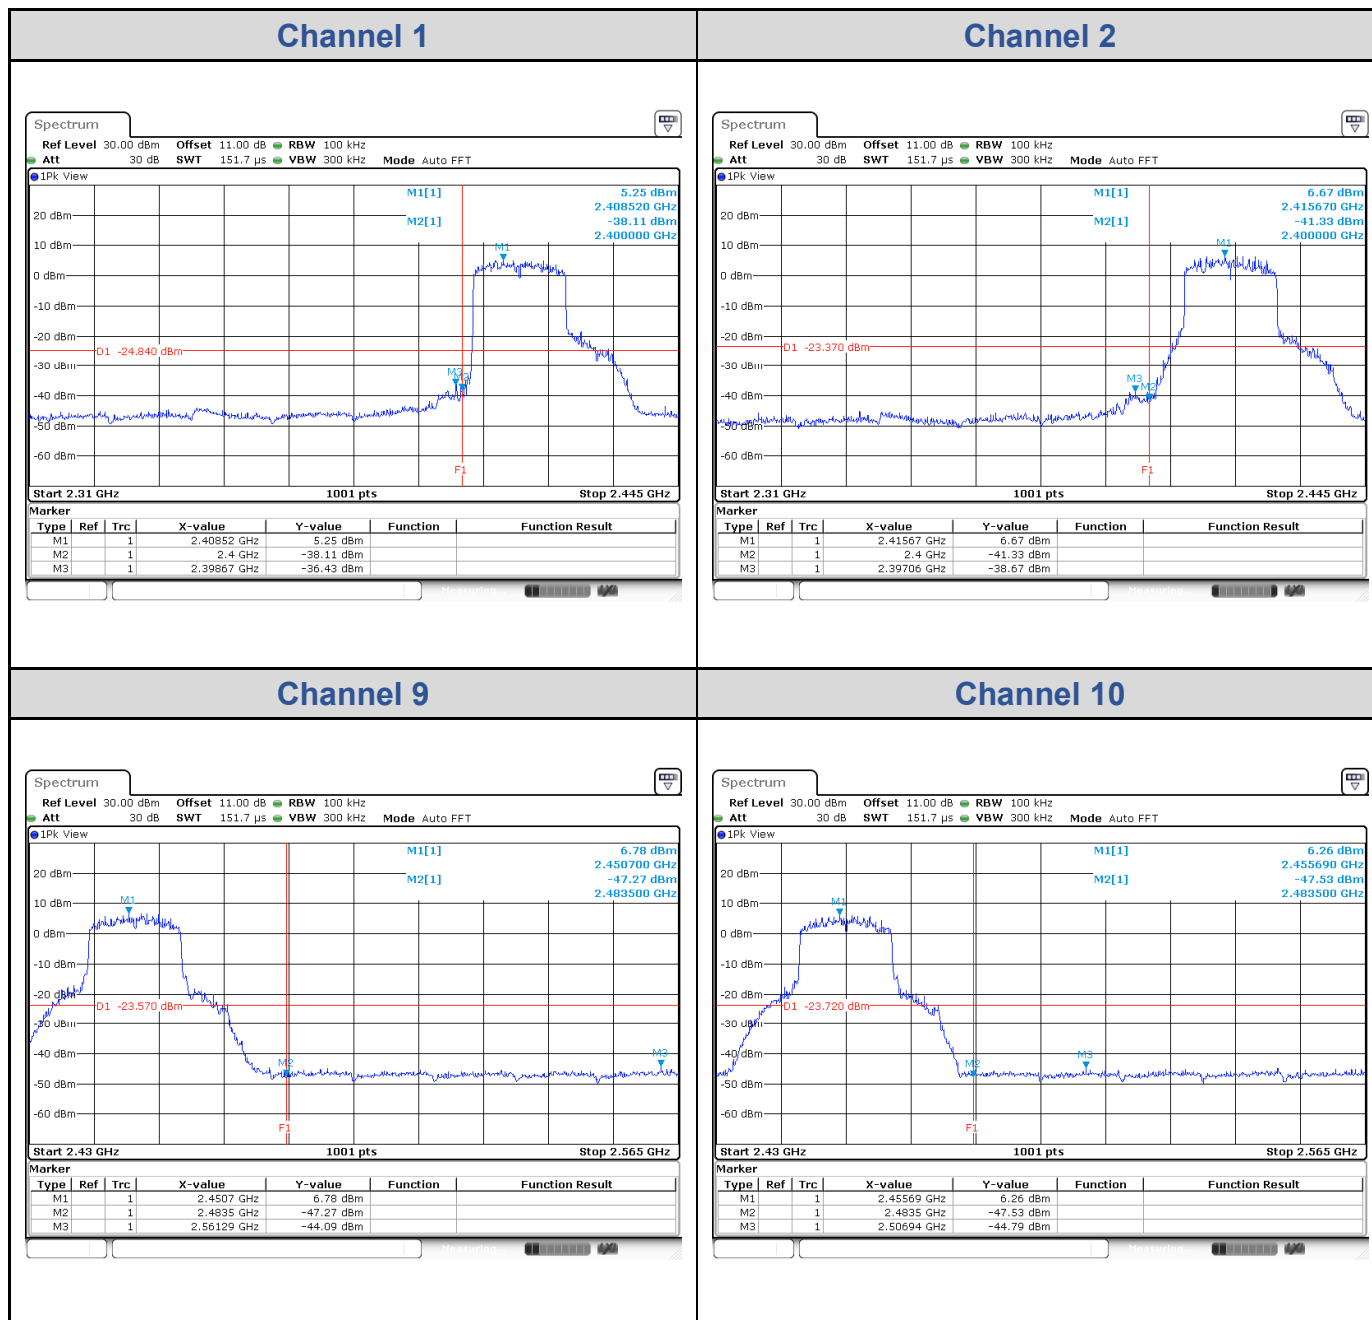

<Chain 2>

<Chain 3>

802.11ax HE40: 4TX

<Chain 0>

<Chain 1>

<Chain 2>

<Chain 3>

Test Result of Conducted Bandedge, Tx Mode
802.11b: 4TX
<Chain 0>

<Chain 1>

<Chain 2>

<Chain 3>

802.11g : 4TX
<Chain 0>

<Chain 1>

<Chain 2>

<Chain 3>

802.11ax HE20: 4TX

<Chain 0>

<Chain 1>

<Chain 2>

<Chain 3>

802.11ax HE40: 4TX

<Chain 0>

<Chain 1>

Channel 9

<Chain 2>

Channel 9

<Chain 3>
