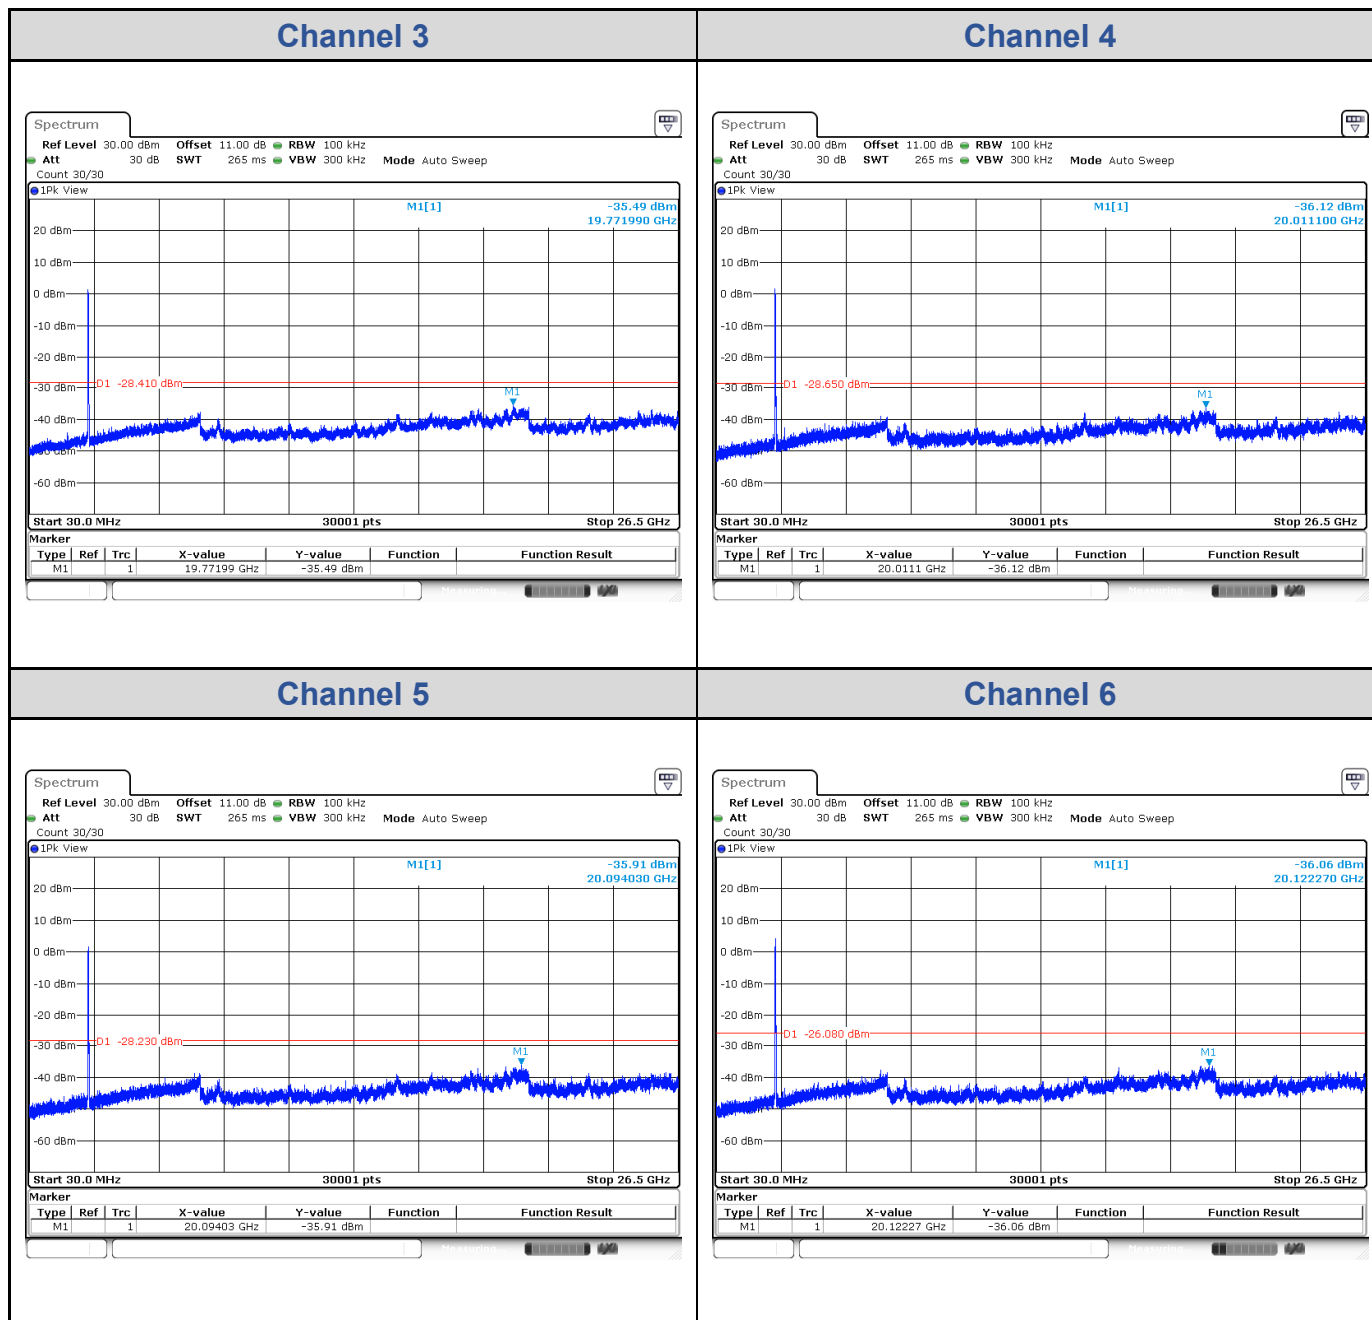

<Chain 2>

<Chain 3>

802.11ax HE40: 4TX

<Chain 0>

<Chain 1>

<Chain 2>

<Chain 3>

Test Result of Conducted Bandedge, Tx Mode
802.11b: 4TX
<Chain 0>

<Chain 1>

<Chain 2>

<Chain 3>

802.11g : 4TX
<Chain 0>

<Chain 1>

<Chain 2>

<Chain 3>

802.11ax HE20: 4TX

<Chain 0>

<Chain 1>

<Chain 2>

<Chain 3>

802.11ax HE40: 4TX

<Chain 0>

<Chain 1>

Channel 9