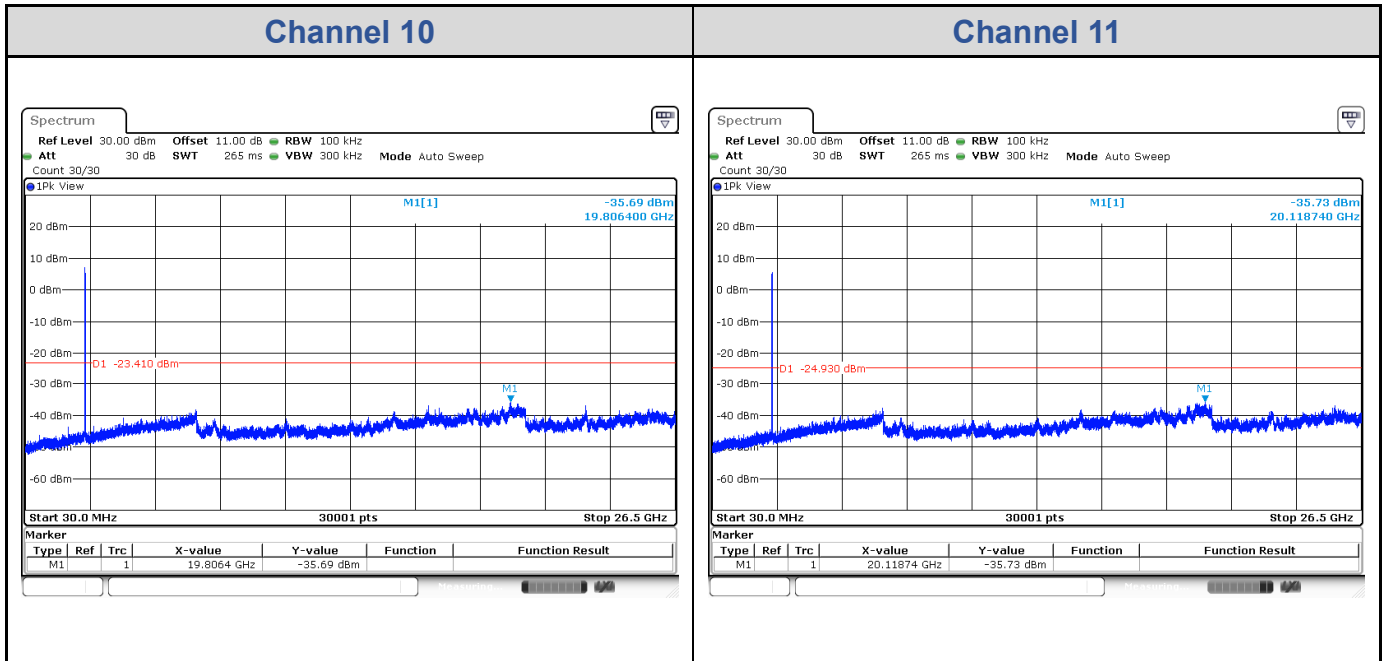

<Chain 2>

<Chain 3>

802.11ax HE40: 4TX

<Chain 0>

<Chain 1>

<Chain 2>

<Chain 3>

Test Result of Conducted Bandedge, Tx Mode
802.11b: 4TX
<Chain 0>

<Chain 1>

<Chain 2>

<Chain 3>

802.11g : 4TX
<Chain 0>

<Chain 1>

<Chain 2>

<Chain 3>

802.11ax HE20: 4TX