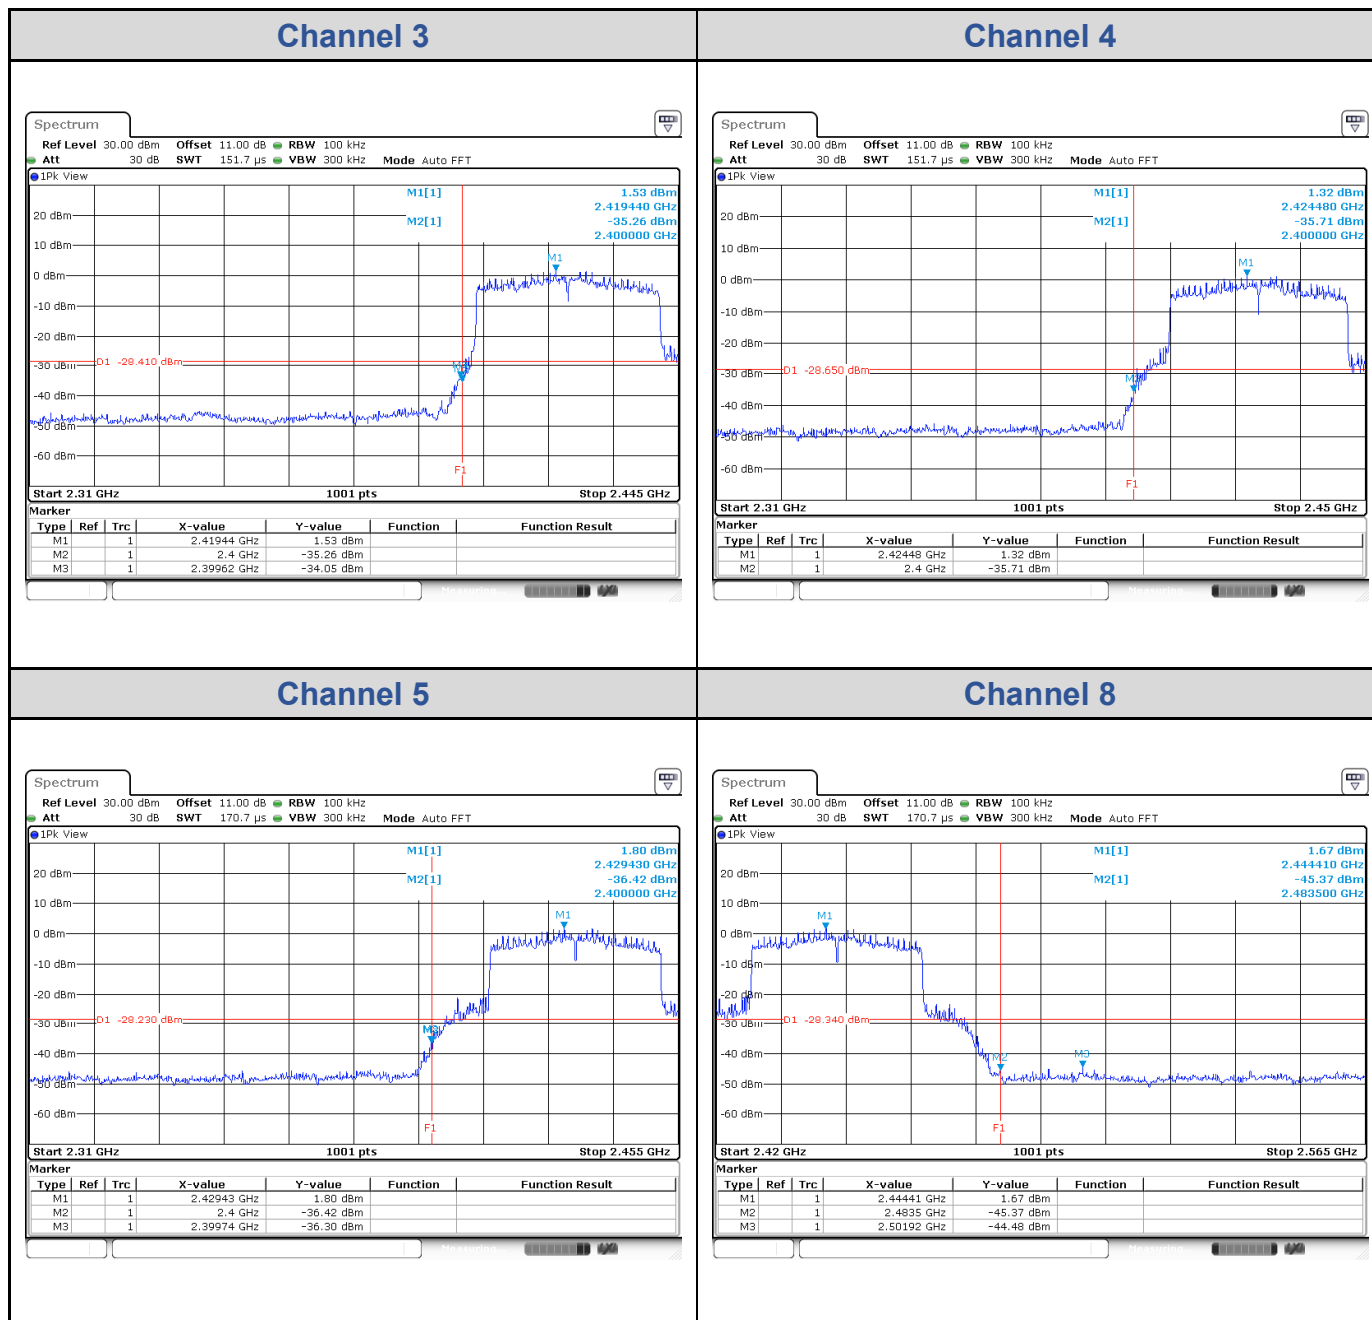

<Chain 2>

<Chain 3>

802.11ax HE40: 4TX

<Chain 0>

<Chain 1>

<Chain 2>

<Chain 3>

Test Result of Conducted Bandedge, Tx Mode
802.11b: 4TX
<Chain 0>

<Chain 1>

<Chain 2>

<Chain 3>

802.11g : 4TX
<Chain 0>

<Chain 1>

<Chain 2>

<Chain 3>

802.11ax HE20: 4TX

<Chain 0>

<Chain 1>

<Chain 2>

<Chain 3>

802.11ax HE40: 4TX

<Chain 0>

<Chain 1>

Channel 9

<Chain 2>

Channel 9

<Chain 3>
