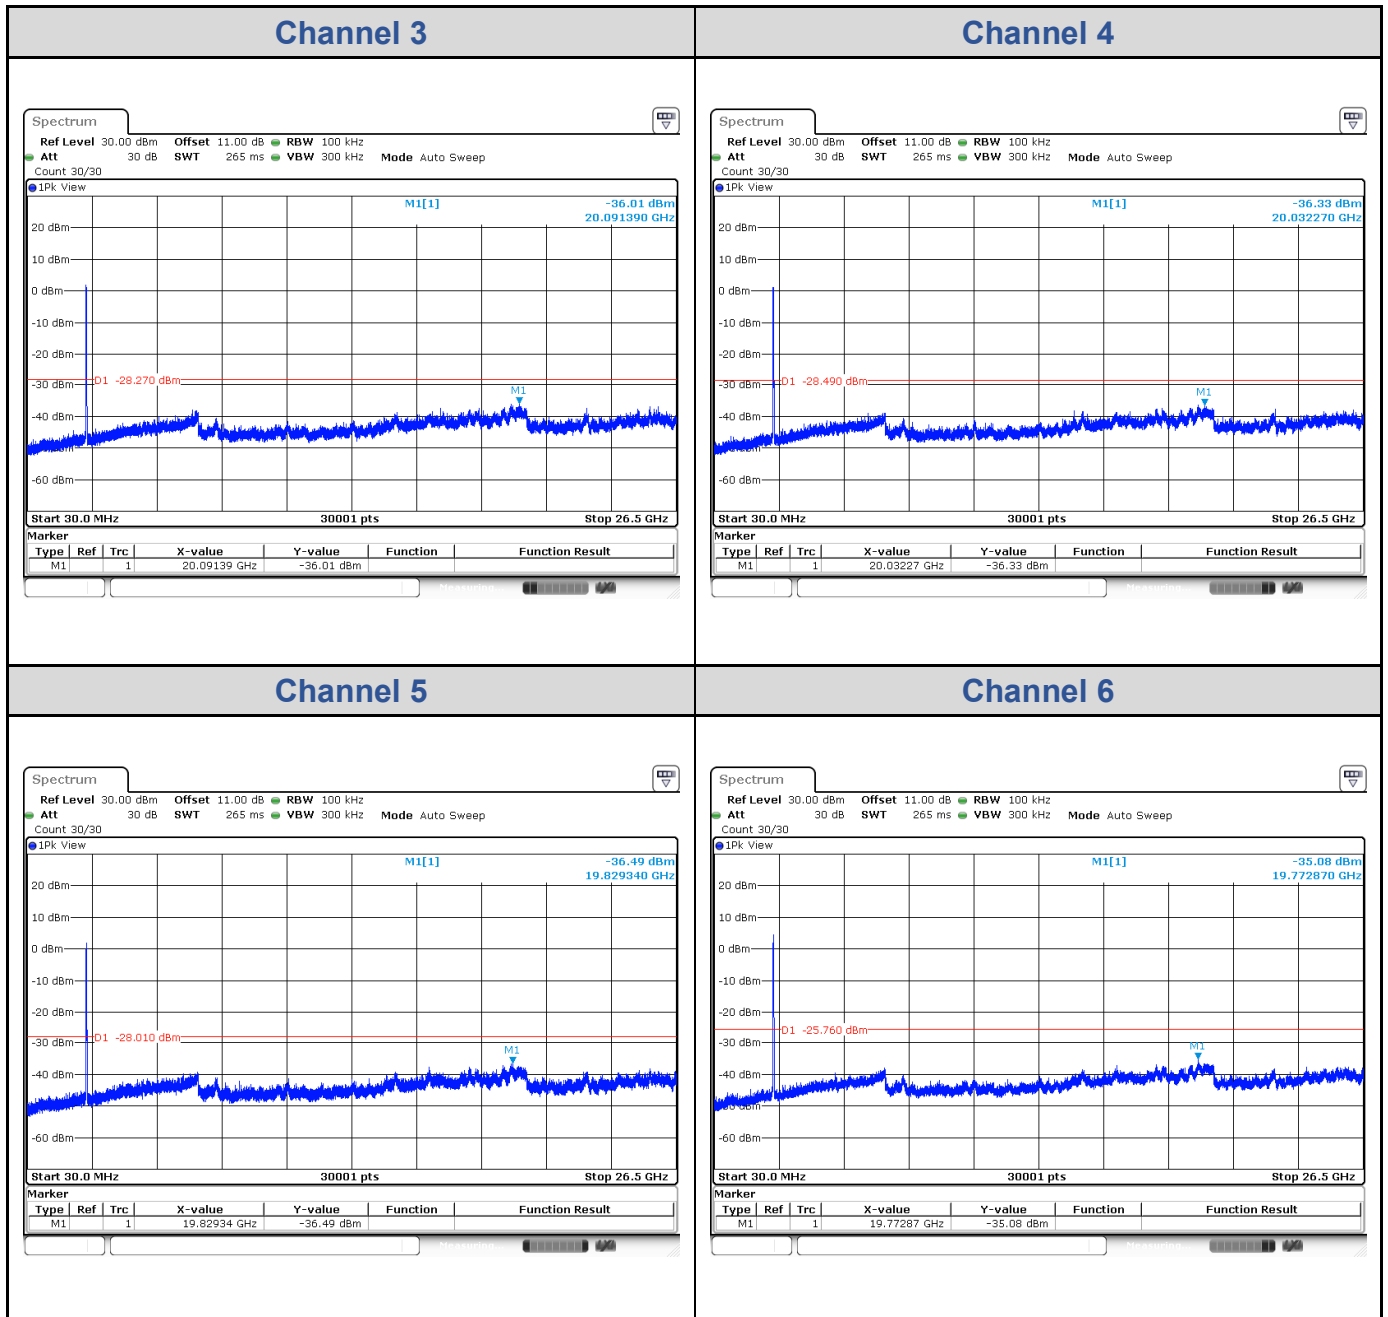

<Chain 2>

<Chain 3>

802.11ax HE40: 4TX

<Chain 0>

<Chain 1>

<Chain 2>

<Chain 3>

Test Result of Conducted Bandedge, Tx Mode
802.11b: 4TX
<Chain 0>

<Chain 1>

<Chain 2>

<Chain 3>

802.11g : 4TX
<Chain 0>

<Chain 1>

<Chain 2>

<Chain 3>

802.11ax HE20: 4TX

<Chain 0>

<Chain 1>

<Chain 2>

<Chain 3>

802.11ax HE40: 4TX

<Chain 0>

<Chain 1>

Channel 9