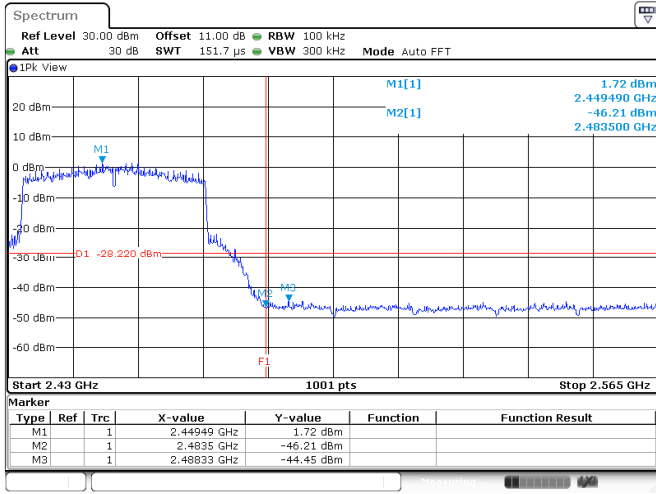

<Chain 1>

<Chain 2>

<Chain 3>

802.11g : 4TX
<Chain 0>

<Chain 1>

<Chain 2>

<Chain 3>

802.11ax HE20: 4TX

<Chain 0>

<Chain 1>

<Chain 2>

<Chain 3>

802.11ax HE40: 4TX

<Chain 0>

<Chain 1>

Channel 9