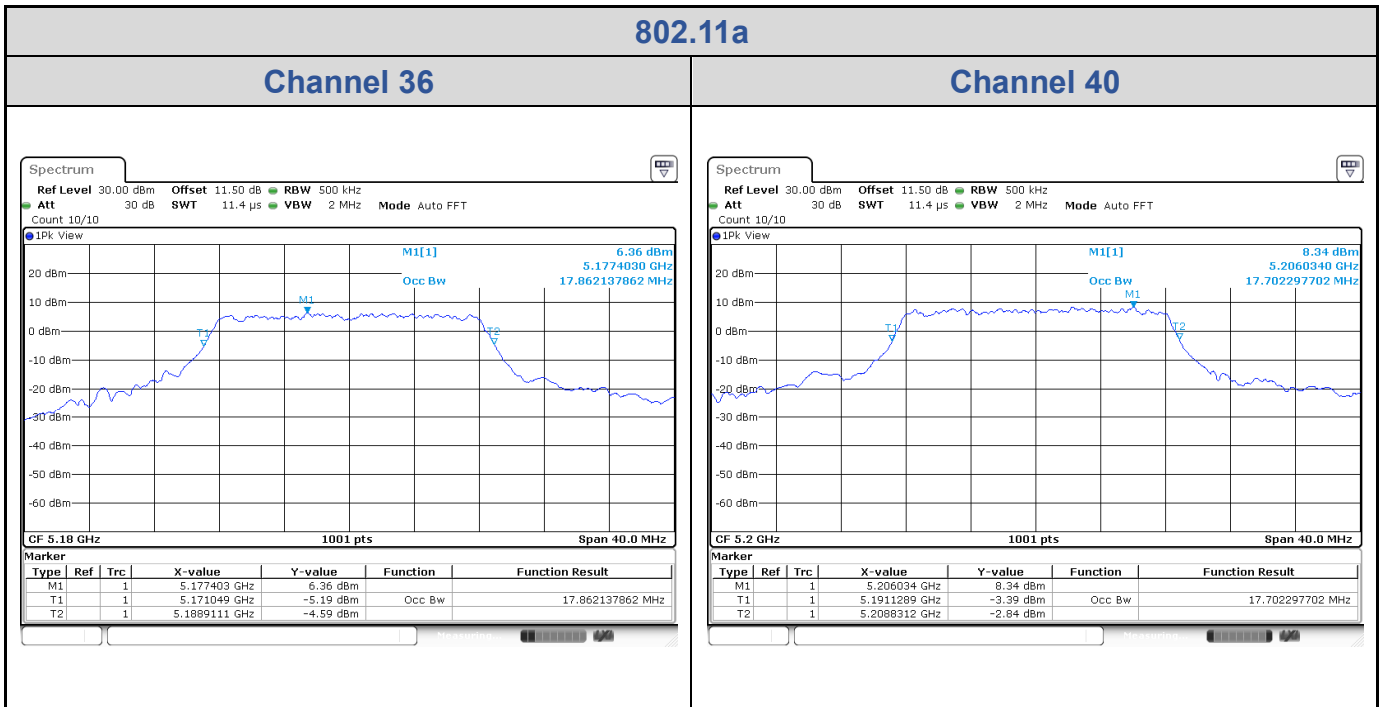

<Chain 0>

<Chain 1>

<Chain 2>

<Chain 3>

Test Result of 99% Occupied Bandwidth
802.11a

Band	Channel	Frequency (MHz)	99% Bandwidth (MHz)			
			Chain 0	Chain 1	Chain 2	Chain 3
U-NII-1	36	5180	17.86	17.54	17.50	17.62
	40	5200	17.70	17.66	17.42	17.14
	48	5240	17.42	17.34	17.26	17.10
U-NII-2A	52	5260	17.10	17.22	17.06	17.06
	60	5300	17.62	17.46	17.54	17.58
	64	5320	17.62	17.78	17.42	17.74
U-NII-2C	100	5500	17.74	17.58	17.54	17.54
	116	5580	17.22	17.22	16.98	17.14
	140	5700	17.54	18.22	17.54	17.30
U-NII-3	149	5745	17.46	17.38	17.22	17.06
	157	5785	17.14	17.34	17.22	17.22
	165	5825	17.42	17.34	17.34	17.14

<Chain 0>

802.11a
Channel 100
Channel 116

Channel 140
Channel 149
