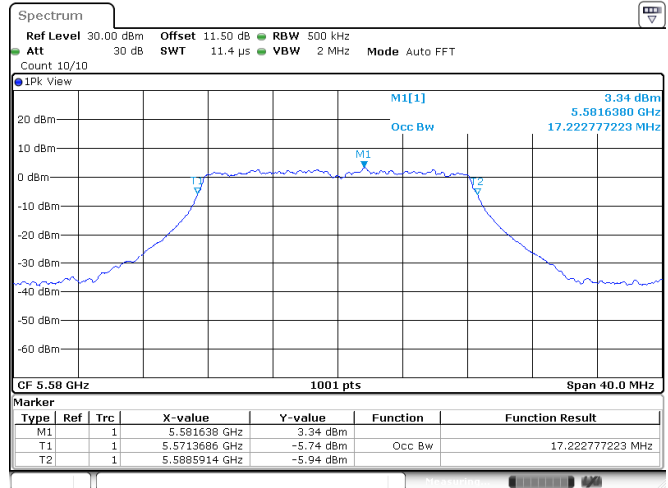

802.11a

Channel 100

Channel 116