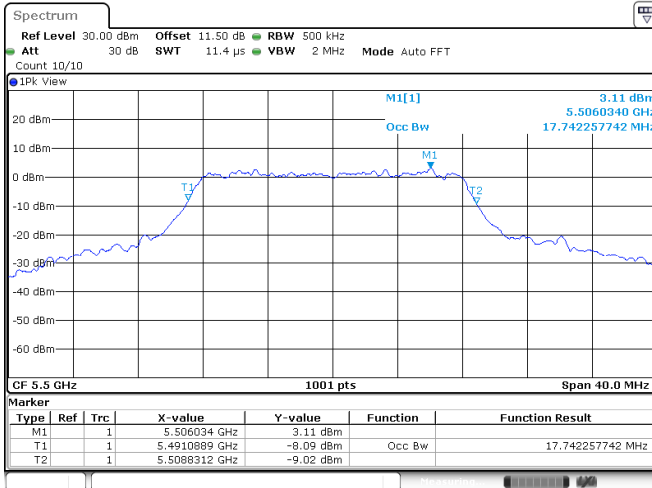

802.11a

Channel 100

Channel 116