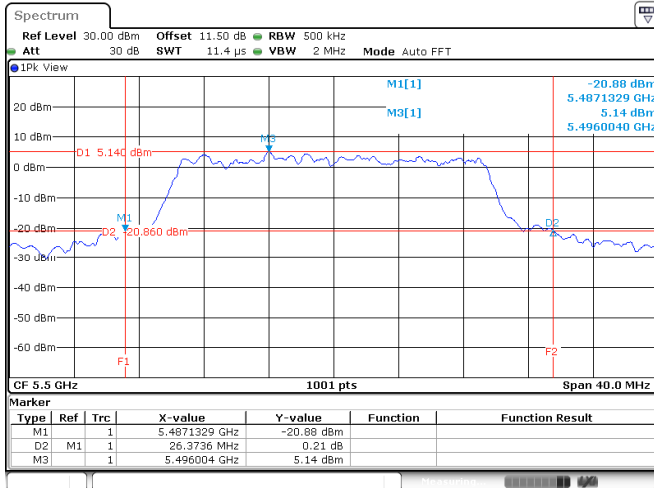

802.11ax HE20

Channel 100