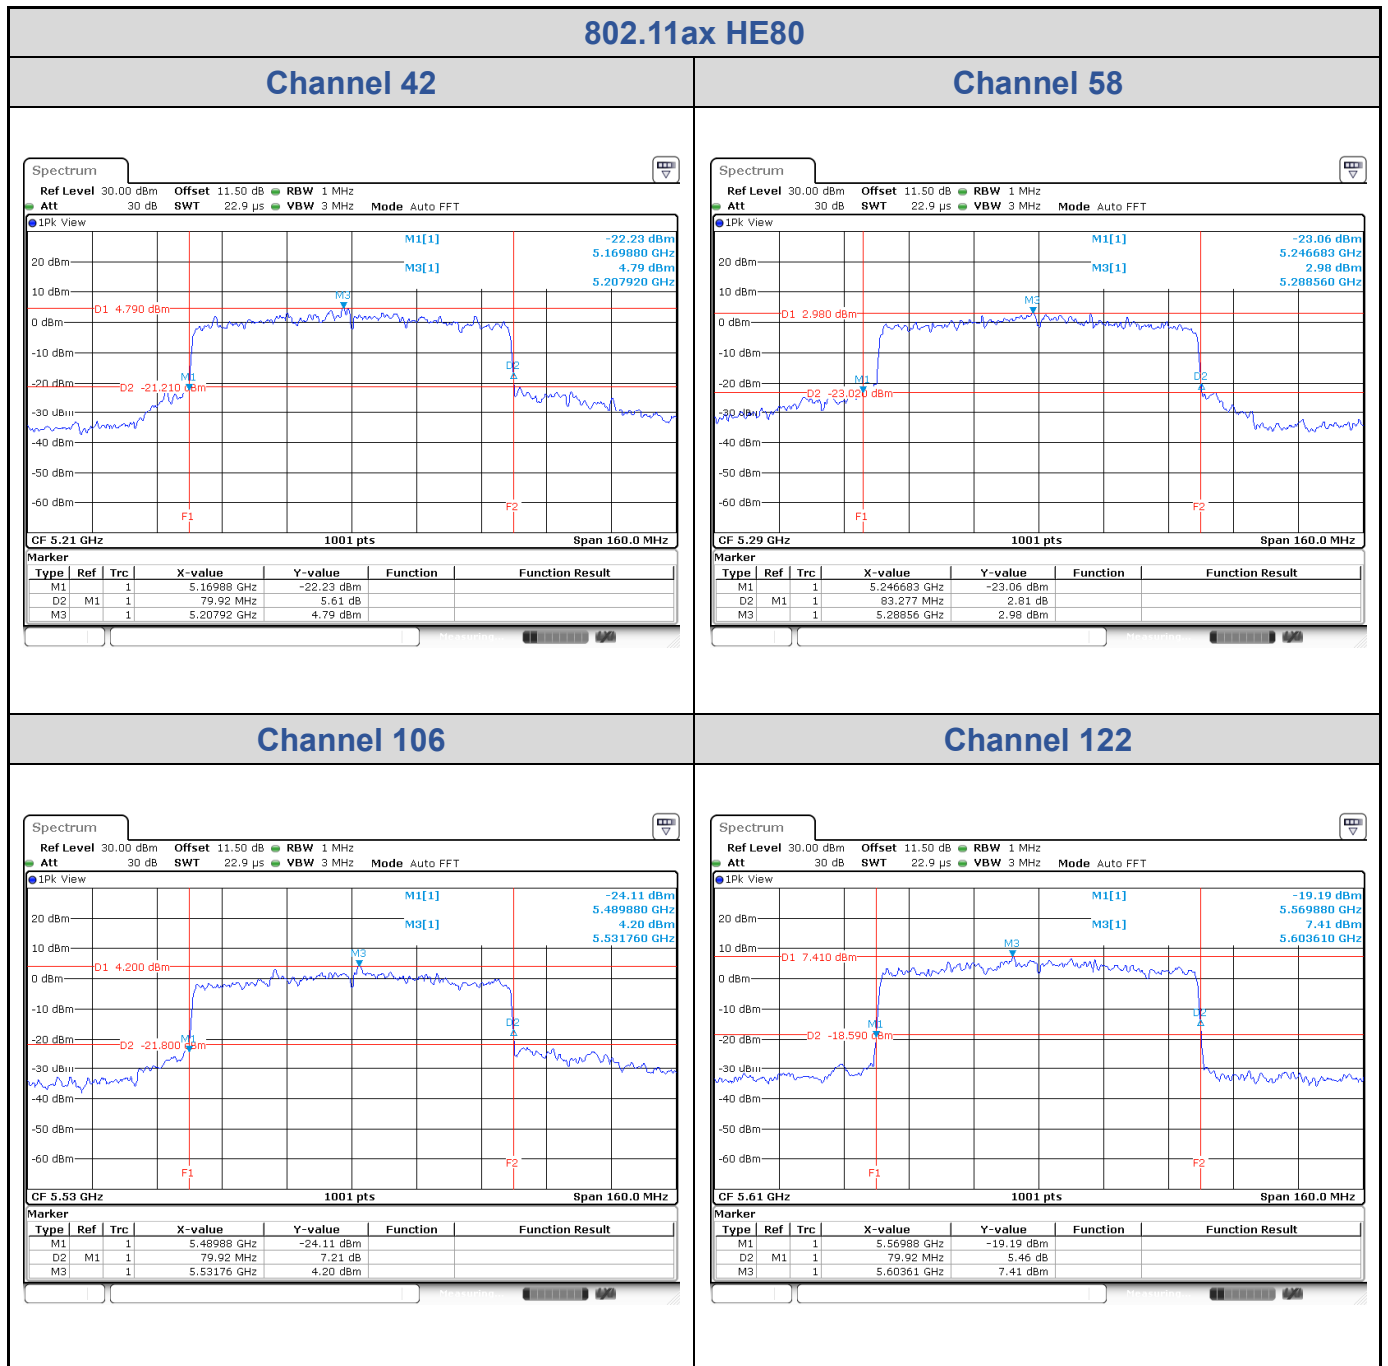

<Chain 1>