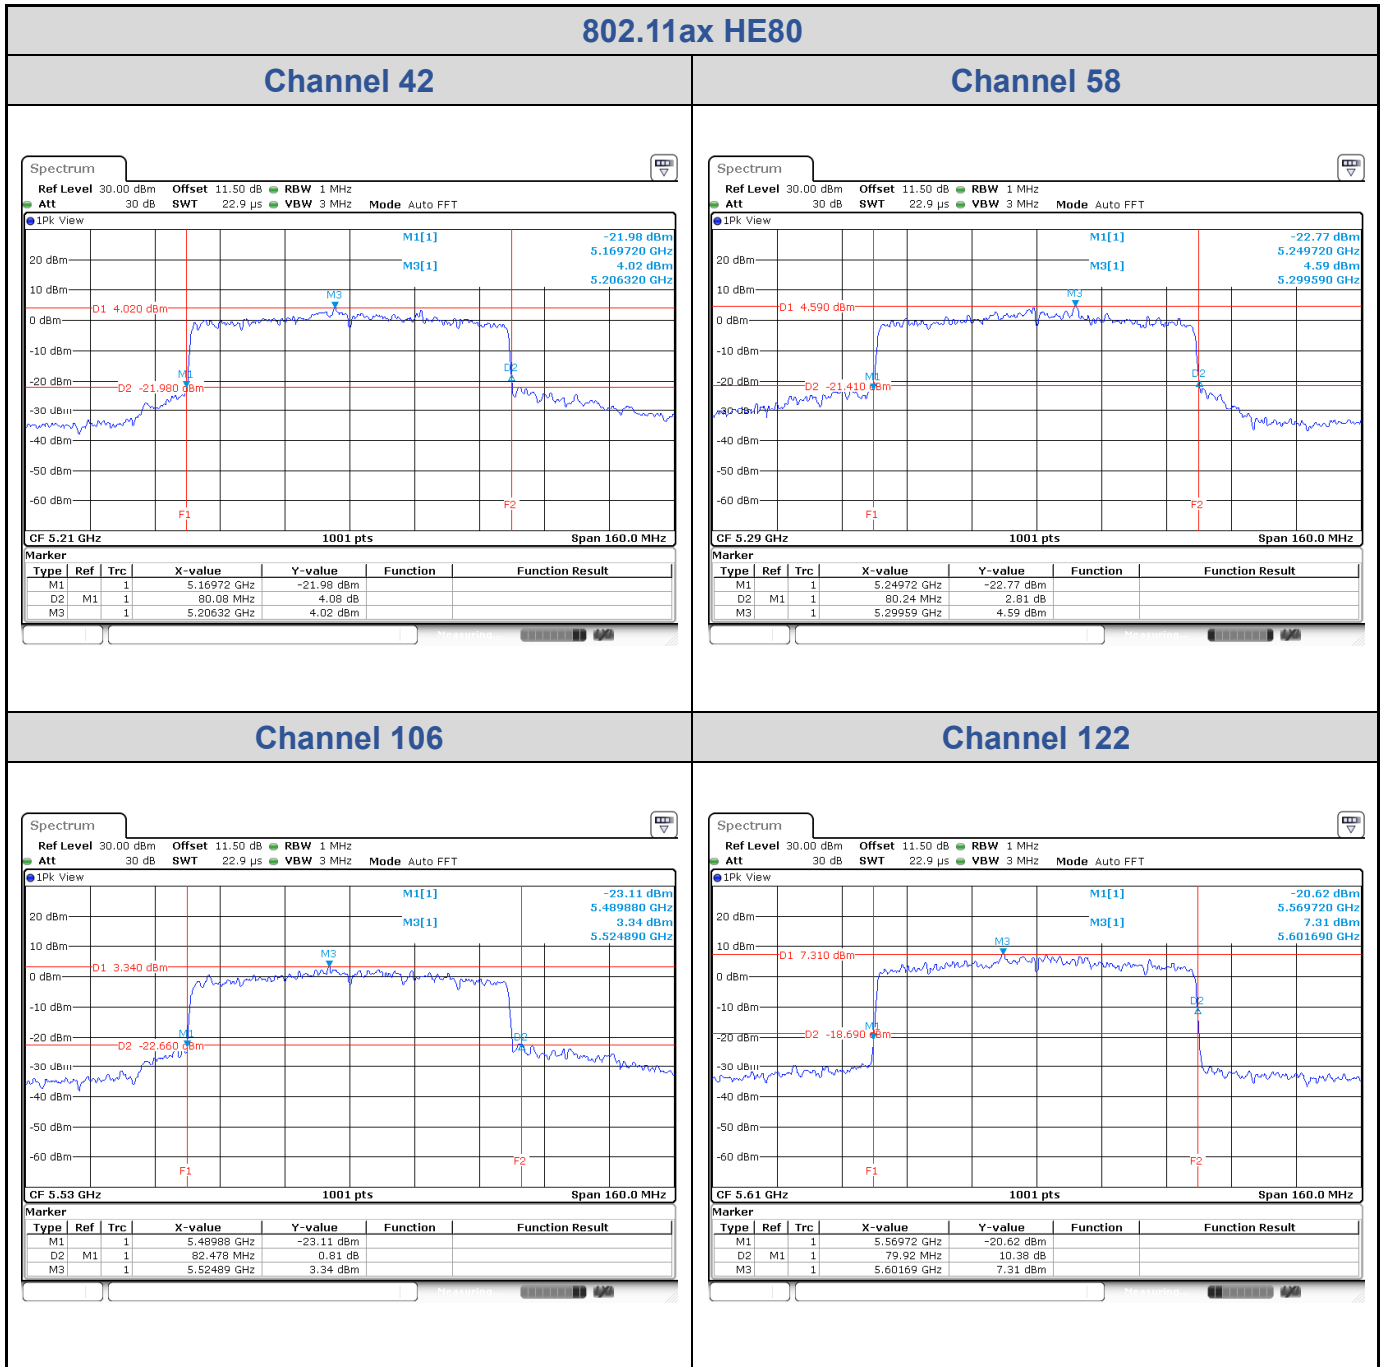

<Chain 0>

<Chain 1>

<Chain 2>

<Chain 3>

802.11ax HE160

Band	Channel	Frequency (MHz)	26 dB Bandwidth (MHz)			
			Chain 0	Chain 1	Chain 2	Chain 3
U-NII-1	50	5250	81.52	81.20	90.79	81.52
U-NII-2A	50	5250	84.72	80.88	80.88	80.88
U-NII-2C	114	5570	162.08	167.51	162.08	161.76

<Chain 0>

<Chain 1>

<Chain 2>

<Chain 3>

Test Result of 99% Occupied Bandwidth
802.11a

Band	Channel	Frequency (MHz)	99% Bandwidth (MHz)			
			Chain 0	Chain 1	Chain 2	Chain 3
U-NII-1	36	5180	17.86	17.54	17.50	17.62
	40	5200	17.70	17.66	17.42	17.14
	48	5240	17.42	17.34	17.26	17.10
U-NII-2A	52	5260	17.10	17.22	17.06	17.06
	60	5300	17.62	17.46	17.54	17.58
	64	5320	17.62	17.78	17.42	17.74
U-NII-2C	100	5500	17.74	17.58	17.54	17.54
	116	5580	17.22	17.22	16.98	17.14
	140	5700	17.54	18.22	17.54	17.30
U-NII-3	149	5745	17.46	17.38	17.22	17.06
	157	5785	17.14	17.34	17.22	17.22
	165	5825	17.42	17.34	17.34	17.14