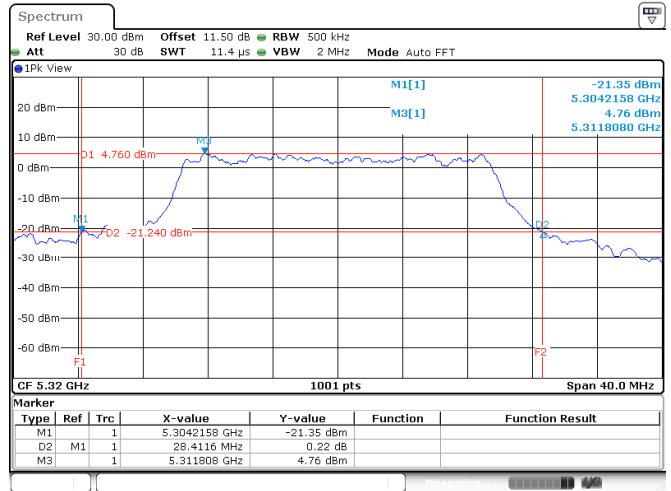

Channel 116

<Chain 3>

802.11ax HE20

Band	Channel	Frequency (MHz)	26 dB Bandwidth (MHz)			
			Chain 0	Chain 1	Chain 2	Chain 3
U-NII-1	36	5180	29.53	28.29	30.53	33.49
	40	5200	30.37	26.61	25.29	26.33
	48	5240	20.38	20.34	20.34	20.26
U-NII-2A	52	5260	23.30	23.38	22.74	22.70
	60	5300	30.89	25.21	28.33	29.81
	64	5320	28.41	26.77	31.29	32.79
U-NII-2C	100	5500	26.37	27.61	26.85	30.01
	116	5580	23.30	23.10	22.74	22.54
	140	5700	30.49	26.01	24.14	23.82

<Chain 0>

802.11ax HE20
Channel 48

Channel 52

Channel 60

Channel 64

802.11ax HE20
Channel 100

Channel 116

Channel 140