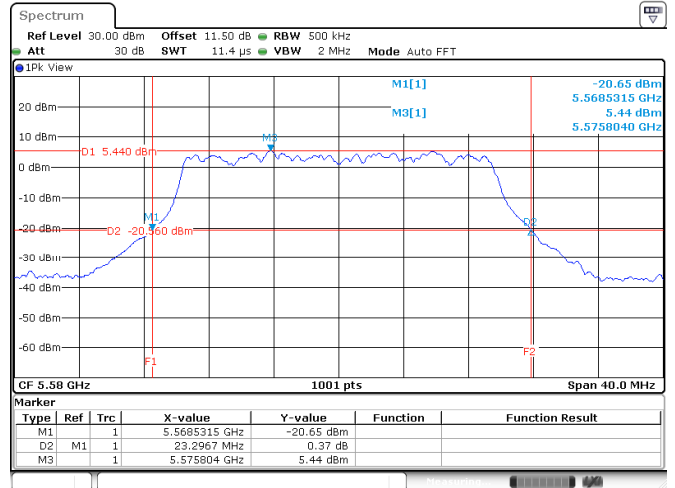

Channel 116