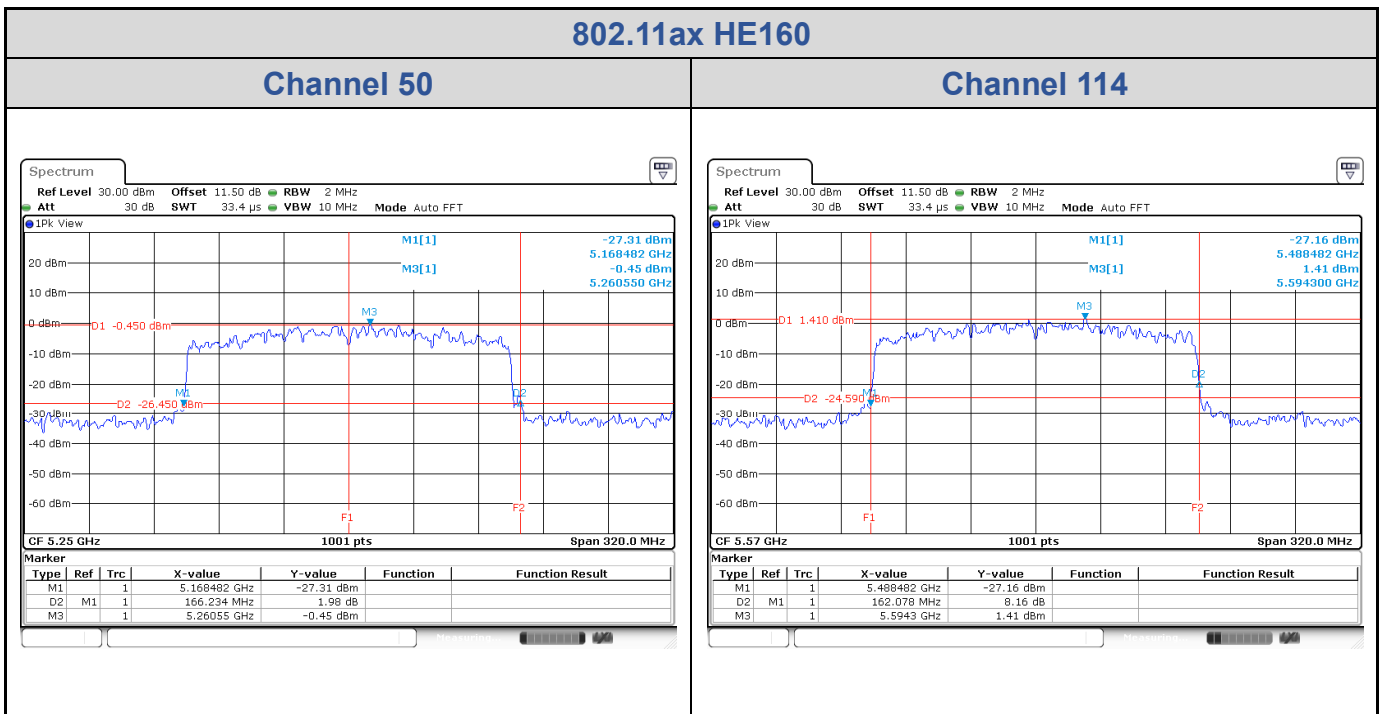

<Chain 0>

<Chain 1>

<Chain 2>

<Chain 3>

802.11ax HE160

Band	Channel	Frequency (MHz)	26 dB Bandwidth (MHz)			
			Chain 0	Chain 1	Chain 2	Chain 3
U-NII-1	50	5250	81.52	81.20	90.79	81.52
U-NII-2A	50	5250	84.72	80.88	80.88	80.88
U-NII-2C	114	5570	162.08	167.51	162.08	161.76

<Chain 0>

<Chain 1>

<Chain 2>

<Chain 3>

Test Result of 99% Occupied Bandwidth
802.11a

Band	Channel	Frequency (MHz)	99% Bandwidth (MHz)			
			Chain 0	Chain 1	Chain 2	Chain 3
U-NII-1	36	5180	17.86	17.54	17.50	17.62
	40	5200	17.70	17.66	17.42	17.14
	48	5240	17.42	17.34	17.26	17.10
U-NII-2A	52	5260	17.10	17.22	17.06	17.06
	60	5300	17.62	17.46	17.54	17.58
	64	5320	17.62	17.78	17.42	17.74
U-NII-2C	100	5500	17.74	17.58	17.54	17.54
	116	5580	17.22	17.22	16.98	17.14
	140	5700	17.54	18.22	17.54	17.30
U-NII-3	149	5745	17.46	17.38	17.22	17.06
	157	5785	17.14	17.34	17.22	17.22
	165	5825	17.42	17.34	17.34	17.14