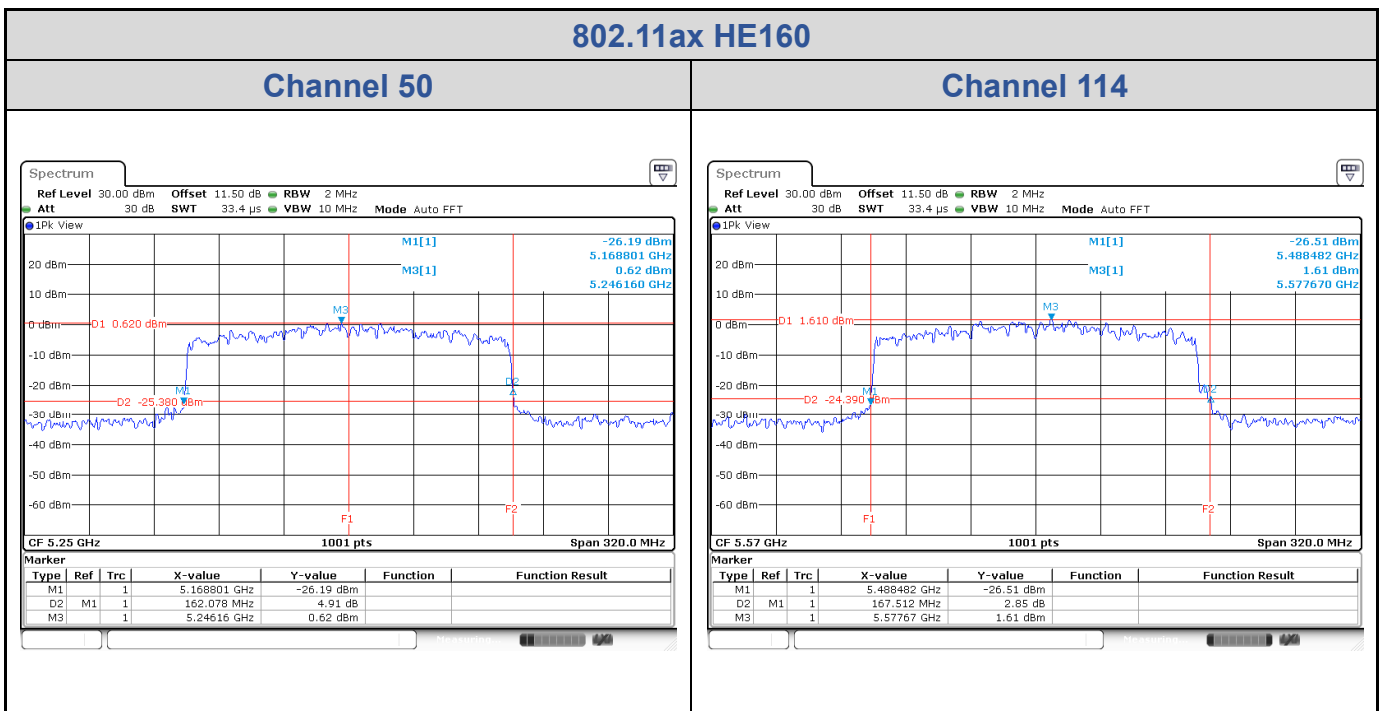

<Chain 0>

<Chain 1>

<Chain 2>

<Chain 3>

802.11ax HE160

Band	Channel	Frequency (MHz)	26 dB Bandwidth (MHz)			
			Chain 0	Chain 1	Chain 2	Chain 3
U-NII-1	50	5250	81.52	81.20	90.79	81.52
U-NII-2A	50	5250	84.72	80.88	80.88	80.88
U-NII-2C	114	5570	162.08	167.51	162.08	161.76

<Chain 0>

<Chain 1>

<Chain 2>

<Chain 3>

Test Result of 99% Occupied Bandwidth
802.11a

Band	Channel	Frequency (MHz)	99% Bandwidth (MHz)			
			Chain 0	Chain 1	Chain 2	Chain 3
U-NII-1	36	5180	17.86	17.54	17.50	17.62
	40	5200	17.70	17.66	17.42	17.14
	48	5240	17.42	17.34	17.26	17.10
U-NII-2A	52	5260	17.10	17.22	17.06	17.06
	60	5300	17.62	17.46	17.54	17.58
	64	5320	17.62	17.78	17.42	17.74
U-NII-2C	100	5500	17.74	17.58	17.54	17.54
	116	5580	17.22	17.22	16.98	17.14
	140	5700	17.54	18.22	17.54	17.30
U-NII-3	149	5745	17.46	17.38	17.22	17.06
	157	5785	17.14	17.34	17.22	17.22
	165	5825	17.42	17.34	17.34	17.14