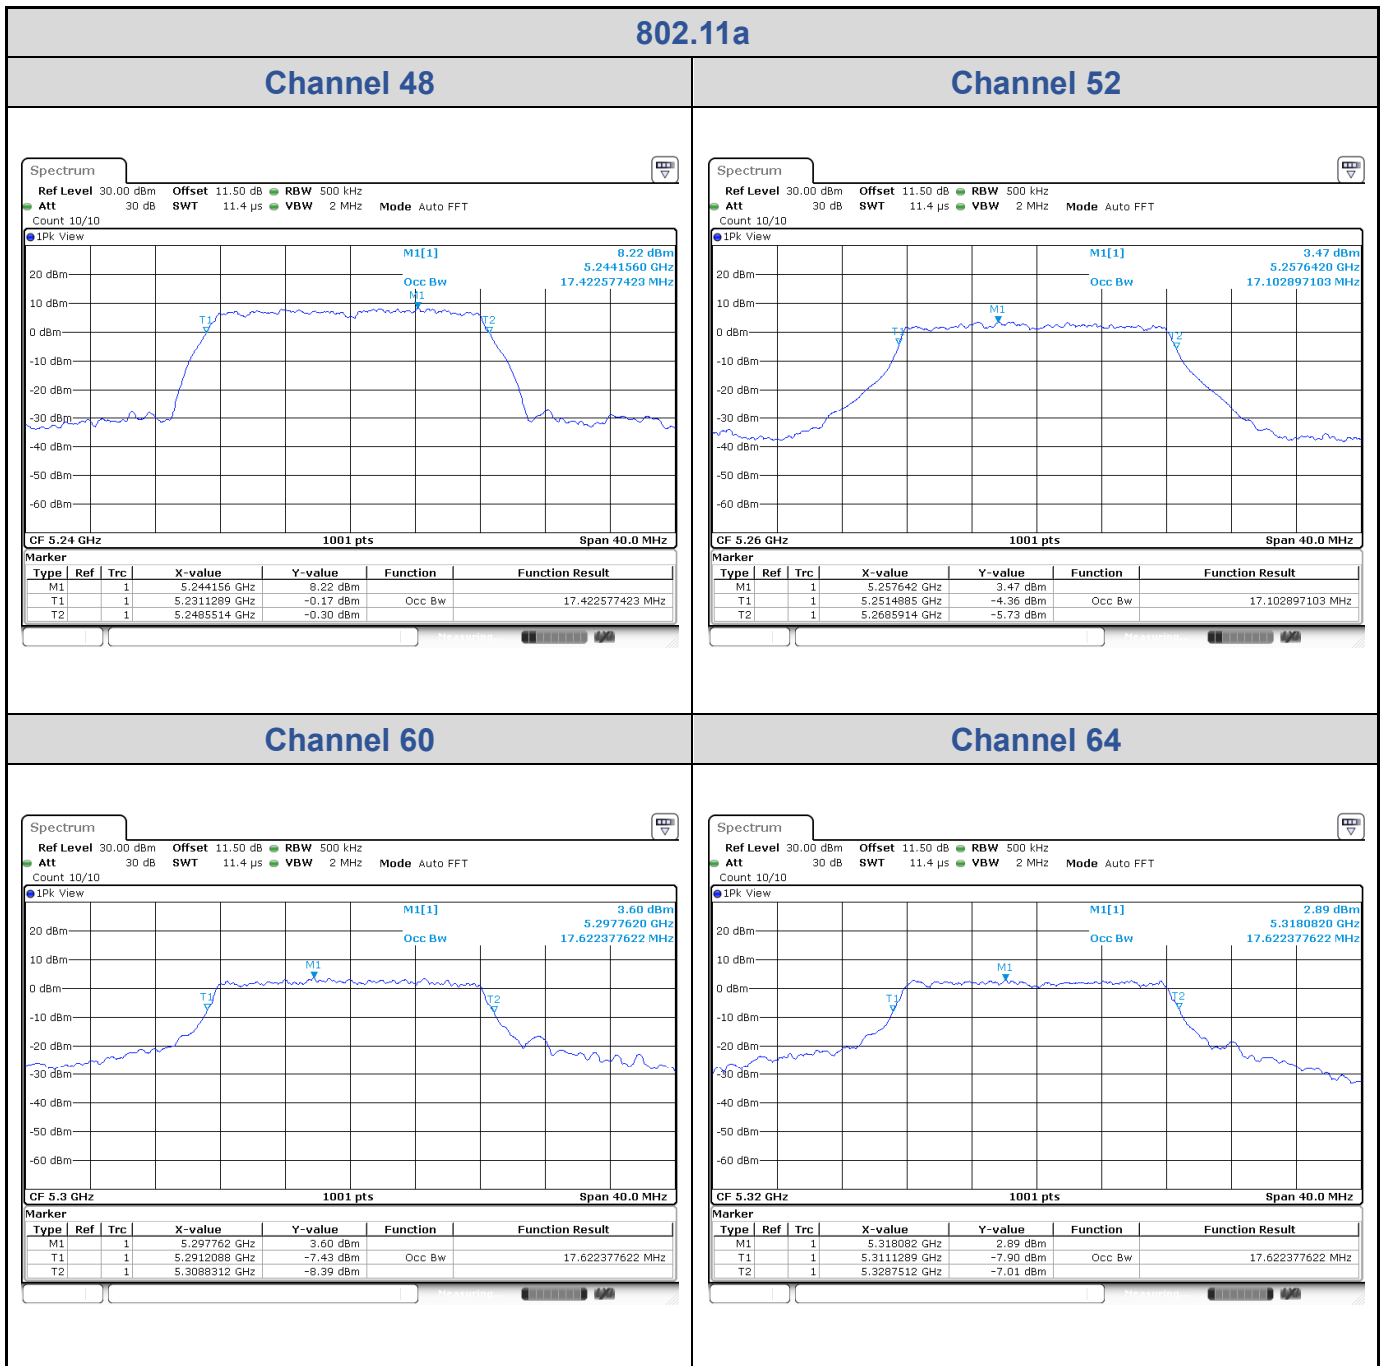

<Chain 0>

<Chain 1>

<Chain 2>

<Chain 3>

Test Result of 99% Occupied Bandwidth
802.11a

Band	Channel	Frequency (MHz)	99% Bandwidth (MHz)			
			Chain 0	Chain 1	Chain 2	Chain 3
U-NII-1	36	5180	17.86	17.54	17.50	17.62
	40	5200	17.70	17.66	17.42	17.14
	48	5240	17.42	17.34	17.26	17.10
U-NII-2A	52	5260	17.10	17.22	17.06	17.06
	60	5300	17.62	17.46	17.54	17.58
	64	5320	17.62	17.78	17.42	17.74
U-NII-2C	100	5500	17.74	17.58	17.54	17.54
	116	5580	17.22	17.22	16.98	17.14
	140	5700	17.54	18.22	17.54	17.30
U-NII-3	149	5745	17.46	17.38	17.22	17.06
	157	5785	17.14	17.34	17.22	17.22
	165	5825	17.42	17.34	17.34	17.14

<Chain 0>

802.11a
Channel 100
Channel 116

Channel 140
Channel 149
