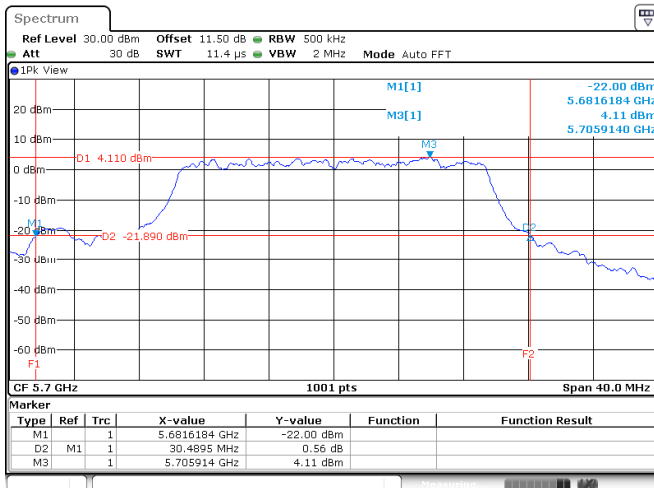

Channel 140