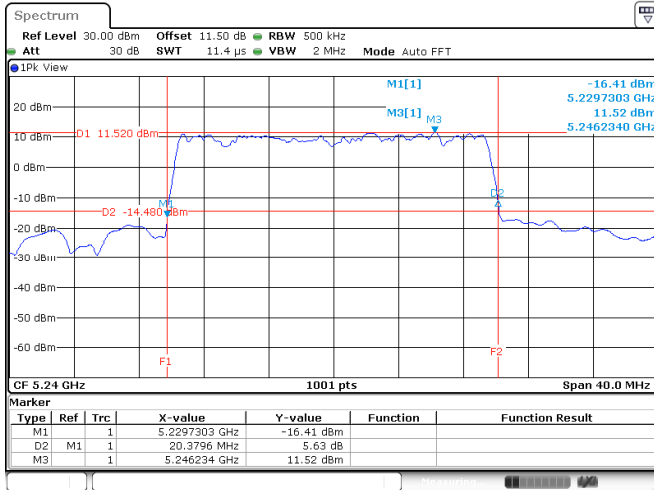

802.11ax HE20

Channel 48