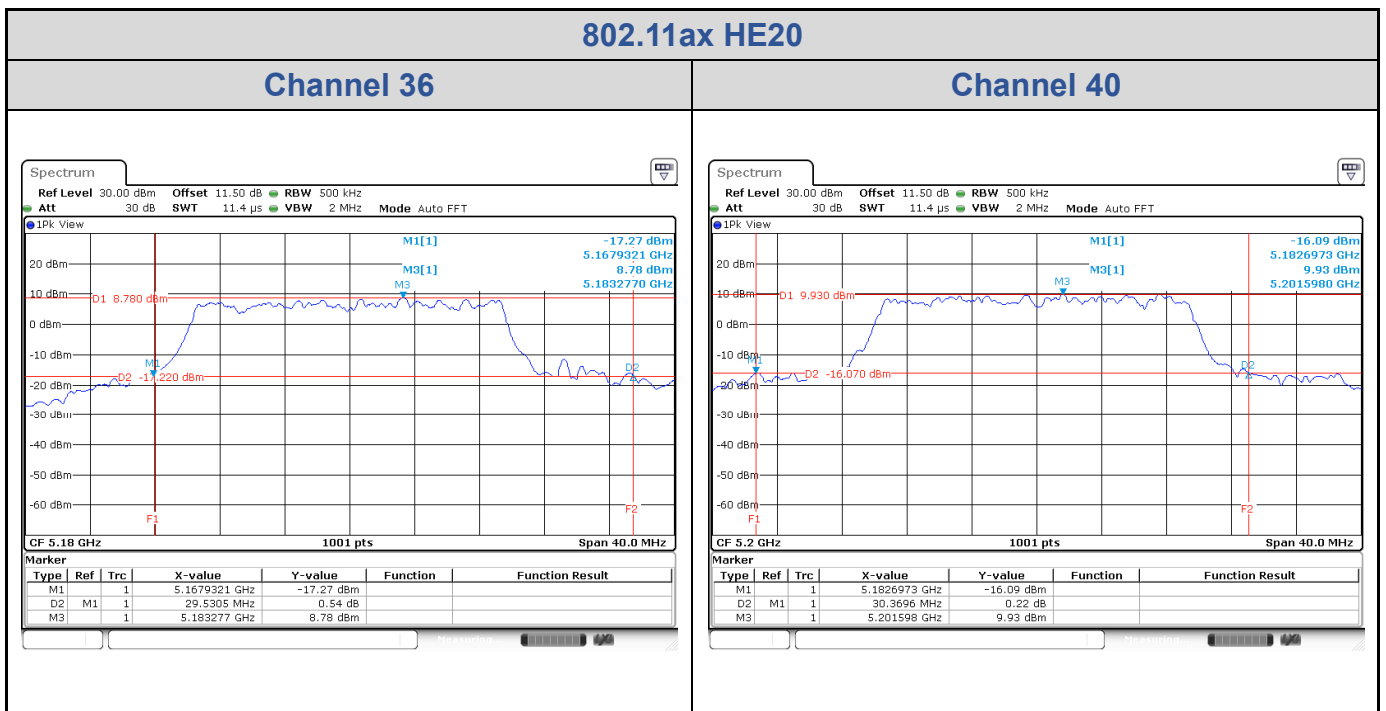

Channel 116

<Chain 3>

802.11ax HE20

Band	Channel	Frequency (MHz)	26 dB Bandwidth (MHz)			
			Chain 0	Chain 1	Chain 2	Chain 3
U-NII-1	36	5180	29.53	28.29	30.53	33.49
	40	5200	30.37	26.61	25.29	26.33
	48	5240	20.38	20.34	20.34	20.26
U-NII-2A	52	5260	23.30	23.38	22.74	22.70
	60	5300	30.89	25.21	28.33	29.81
	64	5320	28.41	26.77	31.29	32.79
U-NII-2C	100	5500	26.37	27.61	26.85	30.01
	116	5580	23.30	23.10	22.74	22.54
	140	5700	30.49	26.01	24.14	23.82

<Chain 0>

802.11ax HE20
Channel 48

Channel 52

Channel 60

Channel 64

802.11ax HE20
Channel 100

Channel 116

Channel 140