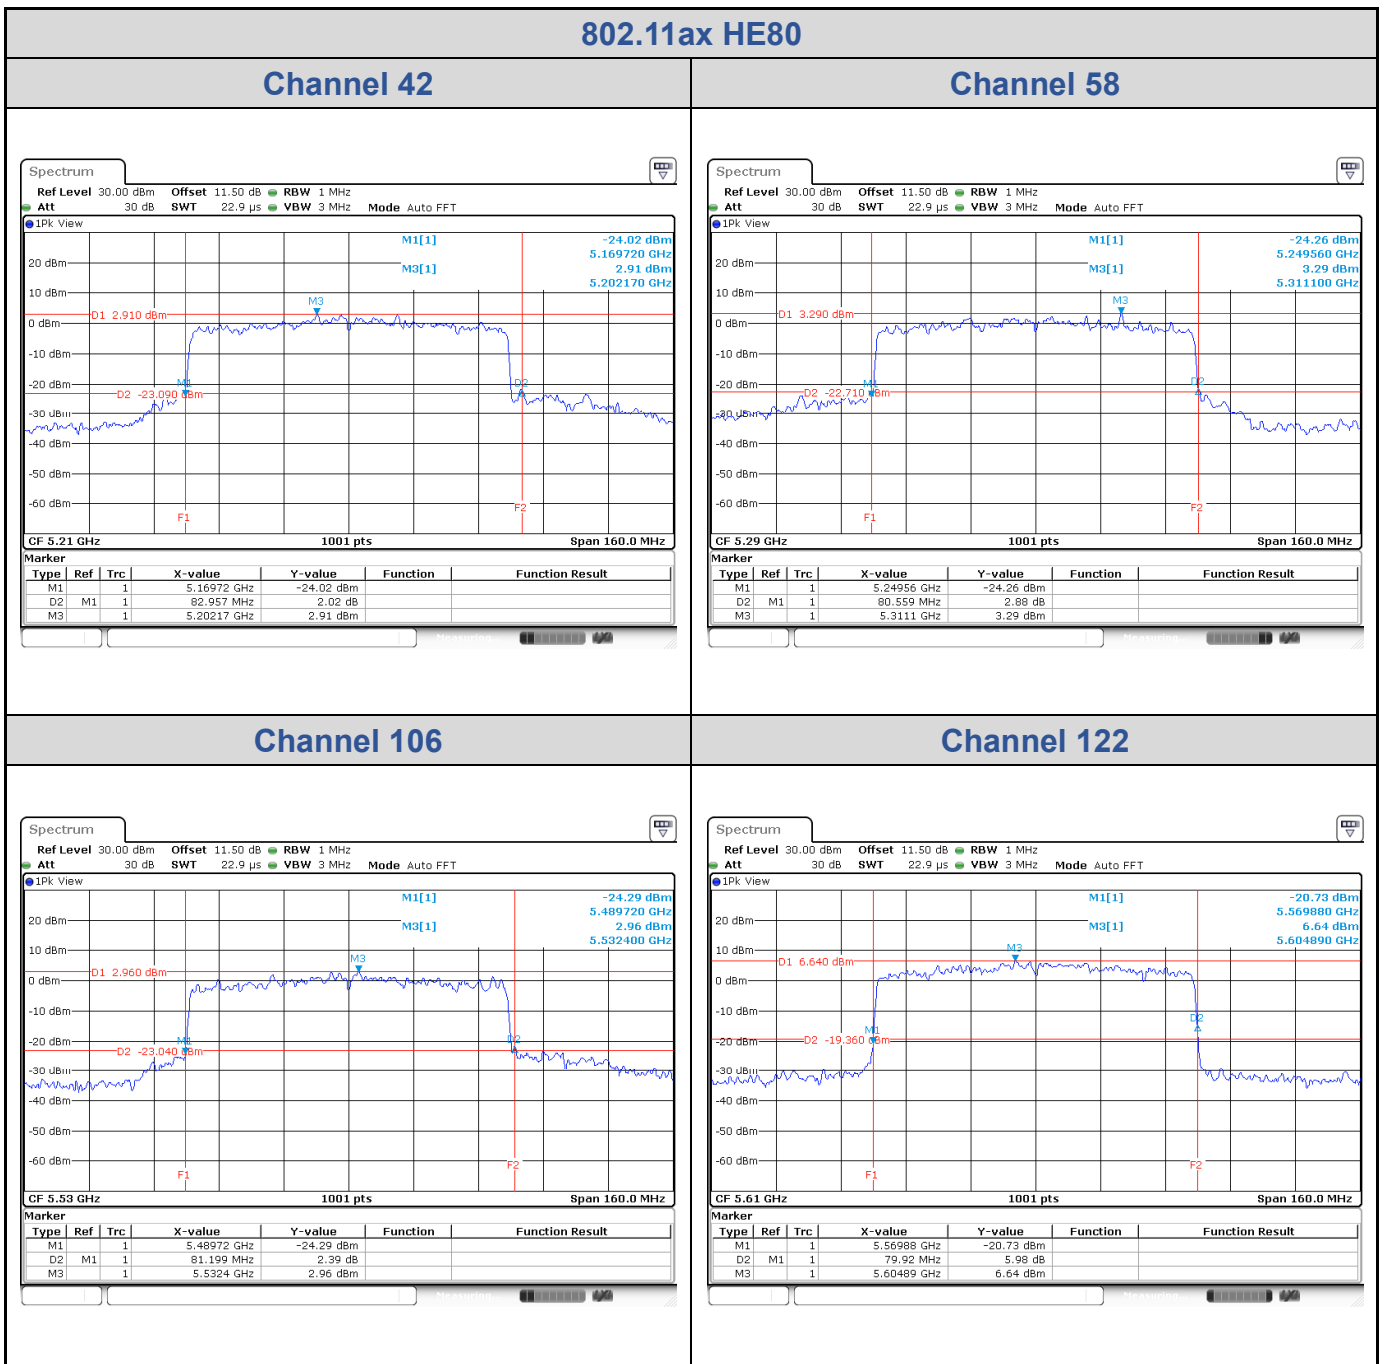

802.11ax HE80

Band	Channel	Frequency (MHz)	26 dB Bandwidth (MHz)			
			Chain 0	Chain 1	Chain 2	Chain 3
U-NII-1	42	5210	82.96	79.92	81.84	80.08
U-NII-2A	58	5290	80.56	83.28	80.40	80.24
U-NII-2C	106	5530	81.20	79.92	82.80	82.48
	122	5610	79.92	79.92	80.08	79.92

<Chain 0>