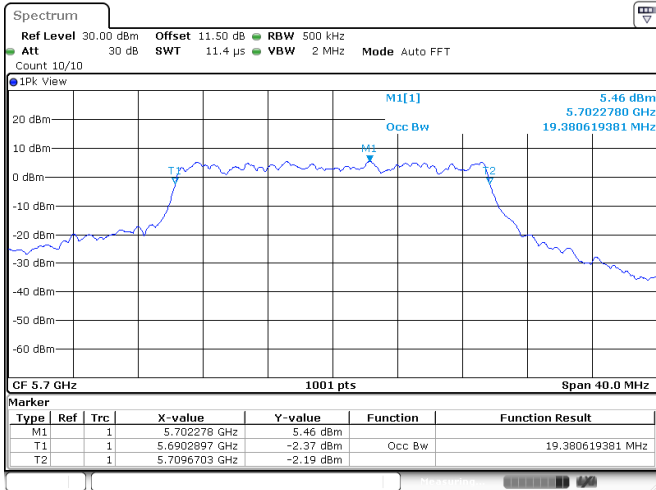

Channel 149

Channel 157

Channel 165

<Chain 3>

802.11ax HE20

Channel 140

Channel 149

Channel 157

Channel 165

802.11ax HE40

Band	Channel	Frequency (MHz)	99% Bandwidth (MHz)			
			Chain 0	Chain 1	Chain 2	Chain 3
U-NII-1	38	5190	37.72	37.72	37.80	37.80
	46	5230	37.72	37.64	37.48	37.72
U-NII-2A	54	5270	37.64	37.80	37.40	37.64
	62	5310	37.88	37.80	37.72	37.72
U-NII-2C	102	5510	37.80	37.72	37.72	37.72
	110	5550	37.72	37.48	37.80	37.48
	134	5670	37.88	37.96	37.80	37.88
U-NII-3	151	5755	37.88	38.28	37.56	37.72
	159	5795	37.88	37.72	37.64	37.72