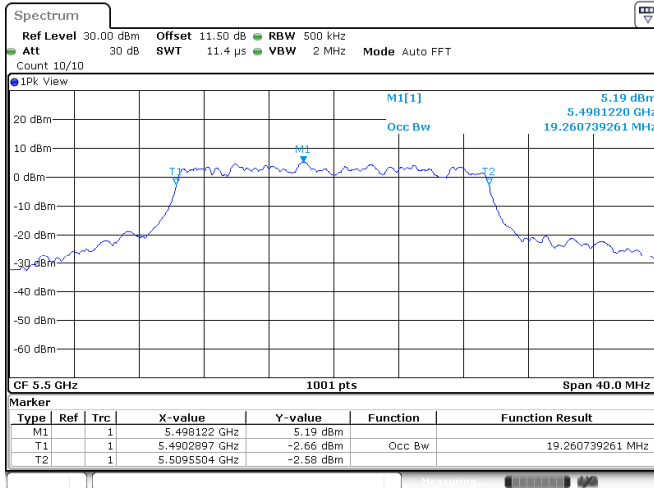

802.11ax HE20

Channel 100