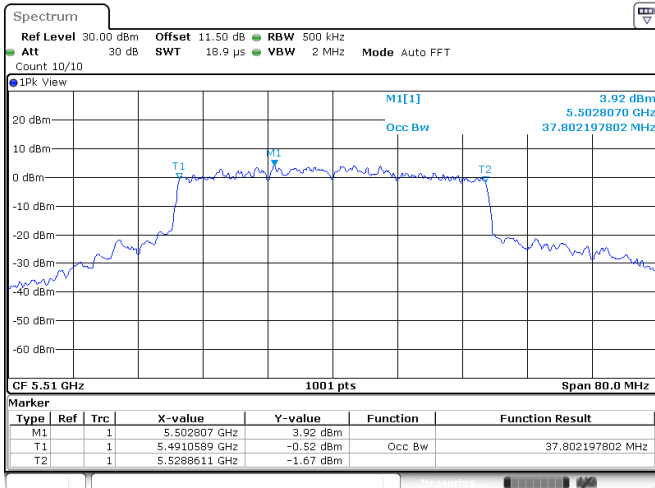

Channel 102