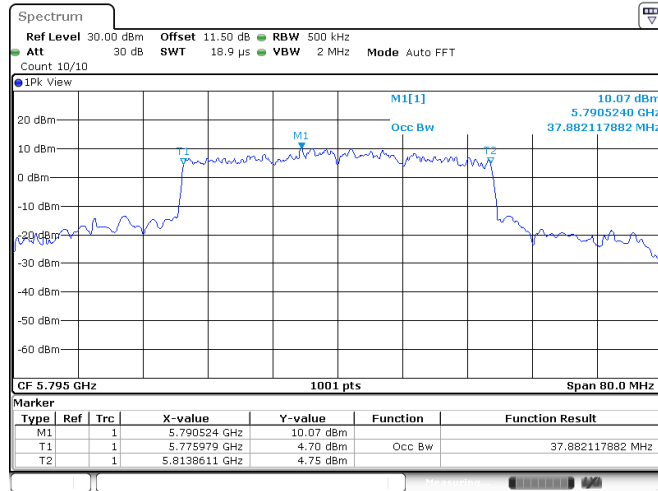

Channel 159