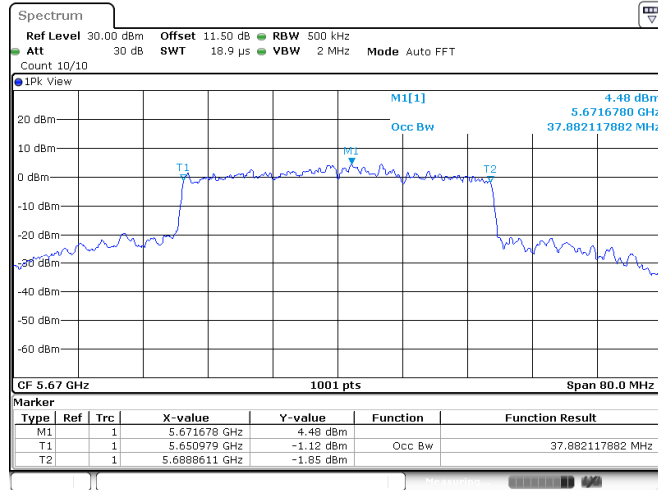

802.11ax HE40

Channel 134