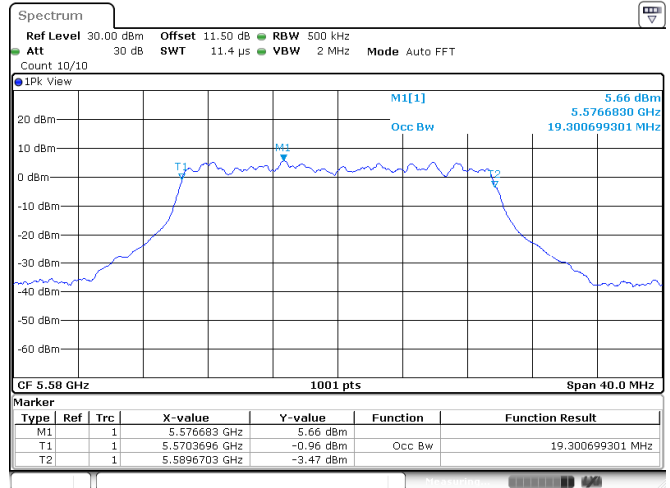

Channel 116