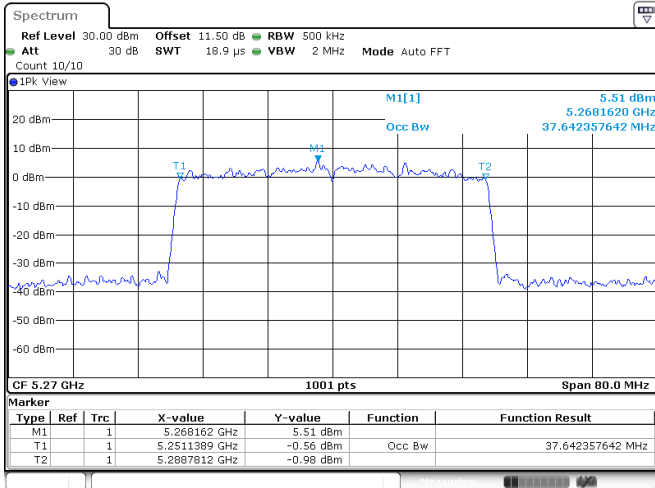

802.11ax HE40

Channel 54