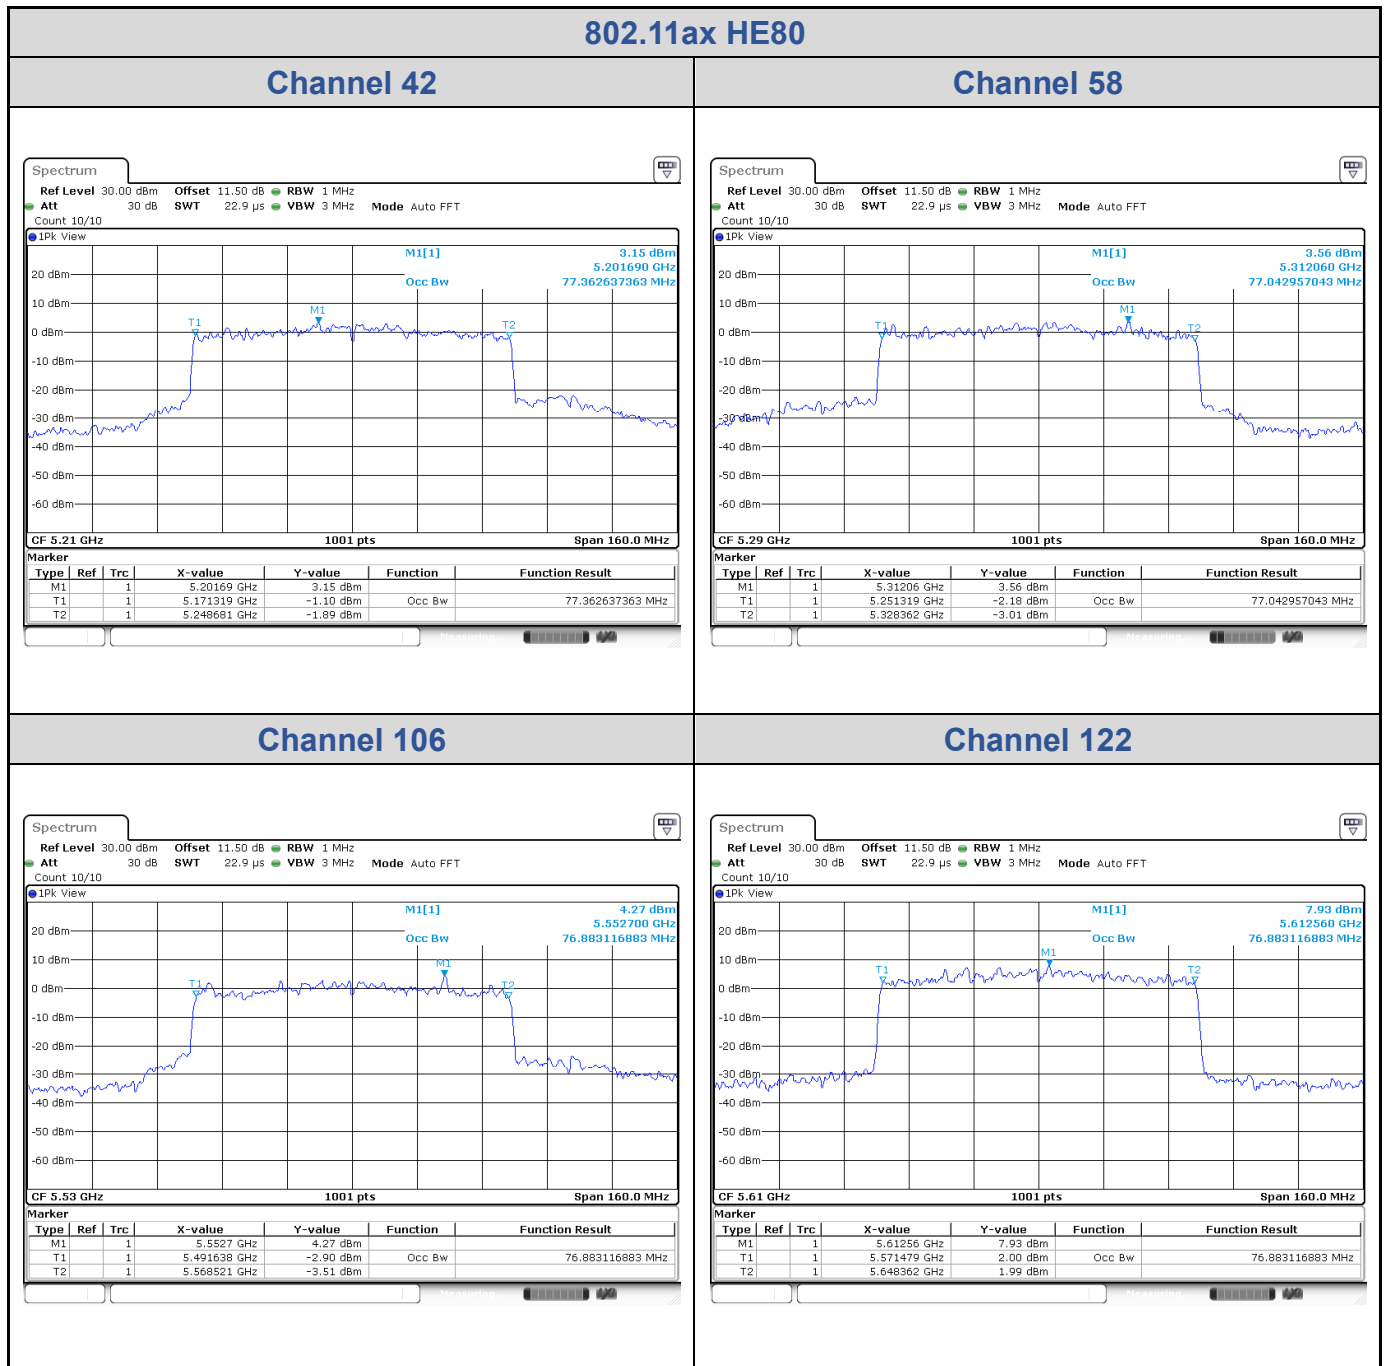

<Chain 0>

<Chain 1>

<Chain 2>

<Chain 3>

802.11ax HE160

Band	Channel	Frequency (MHz)	99% Bandwidth (MHz)			
			Chain 0	Chain 1	Chain 2	Chain 3
U-NII-1	50	5250	77.36	77.68	78.32	78.32
U-NII-2A	50	5250	78.32	77.36	77.36	77.36
U-NII-2C	114	5570	155.04	155.04	155.68	154.73

<Chain 0>

<Chain 1>
