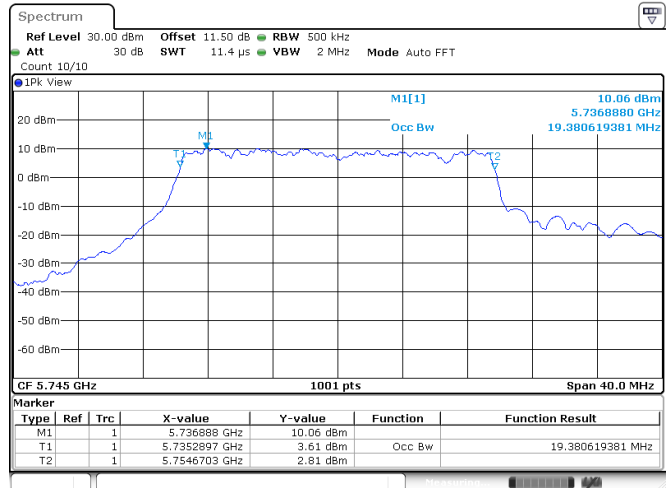

Channel 149