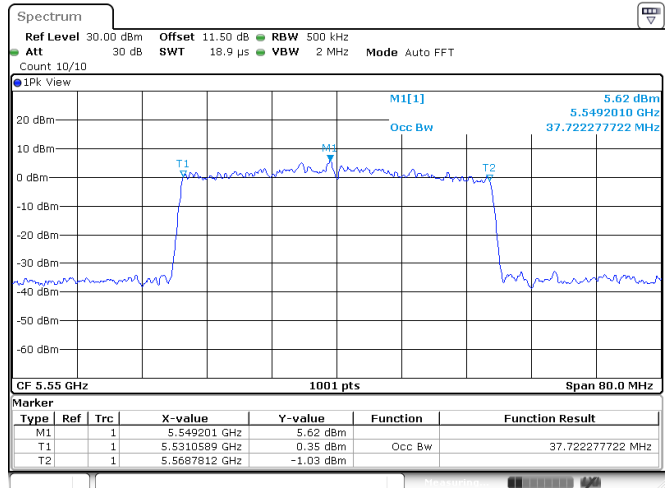

Channel 110