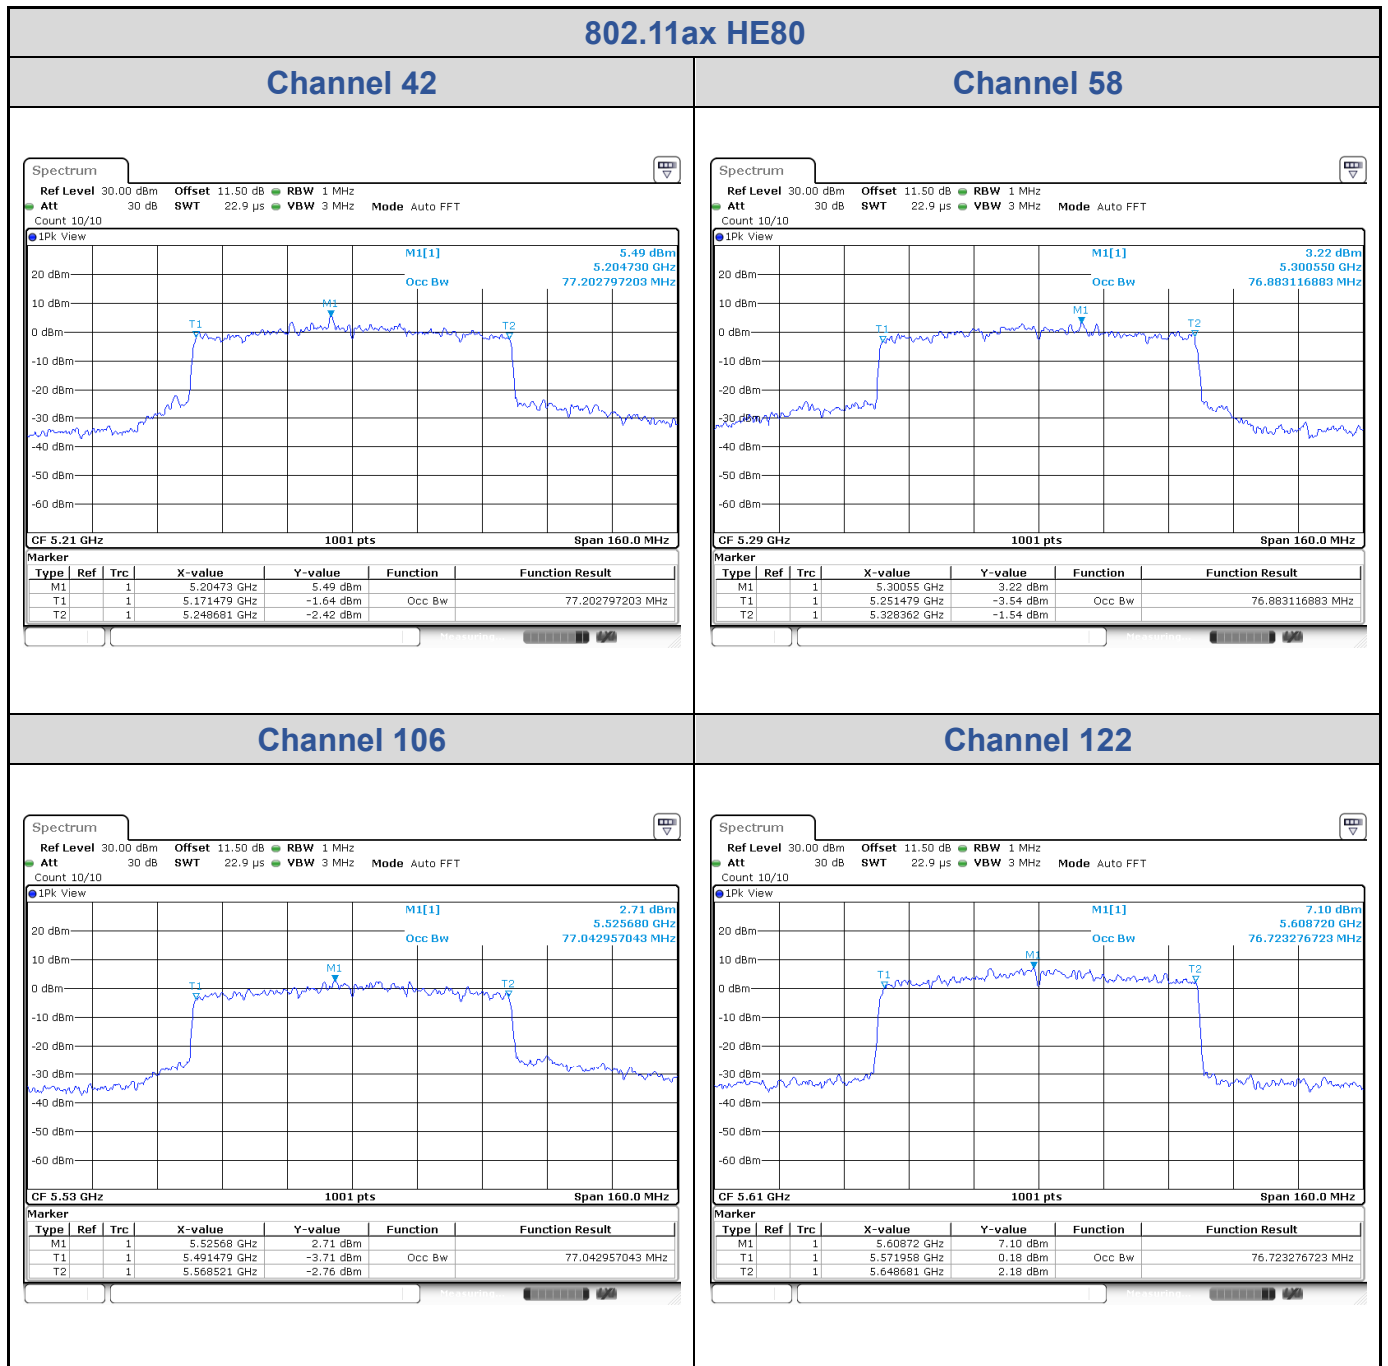

<Chain 0>

<Chain 1>

<Chain 2>

<Chain 3>

802.11ax HE160

Band	Channel	Frequency (MHz)	99% Bandwidth (MHz)			
			Chain 0	Chain 1	Chain 2	Chain 3
U-NII-1	50	5250	77.36	77.68	78.32	78.32
U-NII-2A	50	5250	78.32	77.36	77.36	77.36
U-NII-2C	114	5570	155.04	155.04	155.68	154.73

<Chain 0>

<Chain 1>
