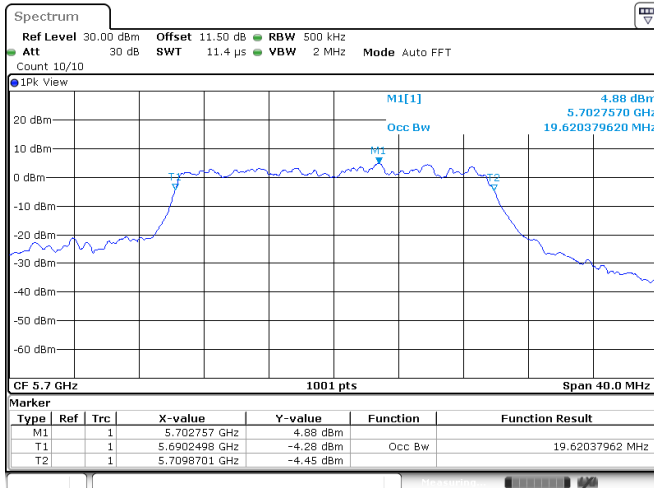

Channel 140