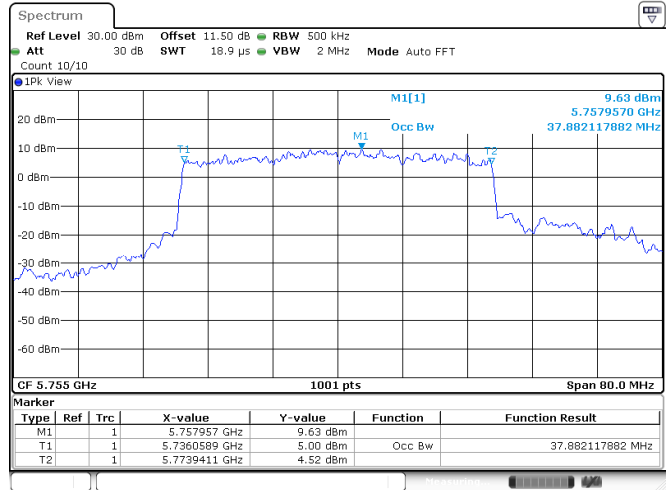

Channel 151