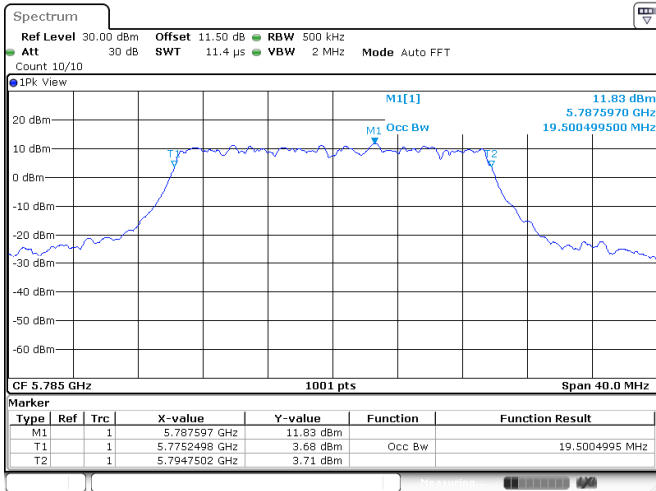

Channel 149

Channel 157

Channel 165

<Chain 3>

802.11ax HE20

Channel 140

Channel 149

Channel 157

Channel 165

802.11ax HE40

Band	Channel	Frequency (MHz)	99% Bandwidth (MHz)			
			Chain 0	Chain 1	Chain 2	Chain 3
U-NII-1	38	5190	37.72	37.72	37.80	37.80
	46	5230	37.72	37.64	37.48	37.72
U-NII-2A	54	5270	37.64	37.80	37.40	37.64
	62	5310	37.88	37.80	37.72	37.72
U-NII-2C	102	5510	37.80	37.72	37.72	37.72
	110	5550	37.72	37.48	37.80	37.48
	134	5670	37.88	37.96	37.80	37.88
U-NII-3	151	5755	37.88	38.28	37.56	37.72
	159	5795	37.88	37.72	37.64	37.72