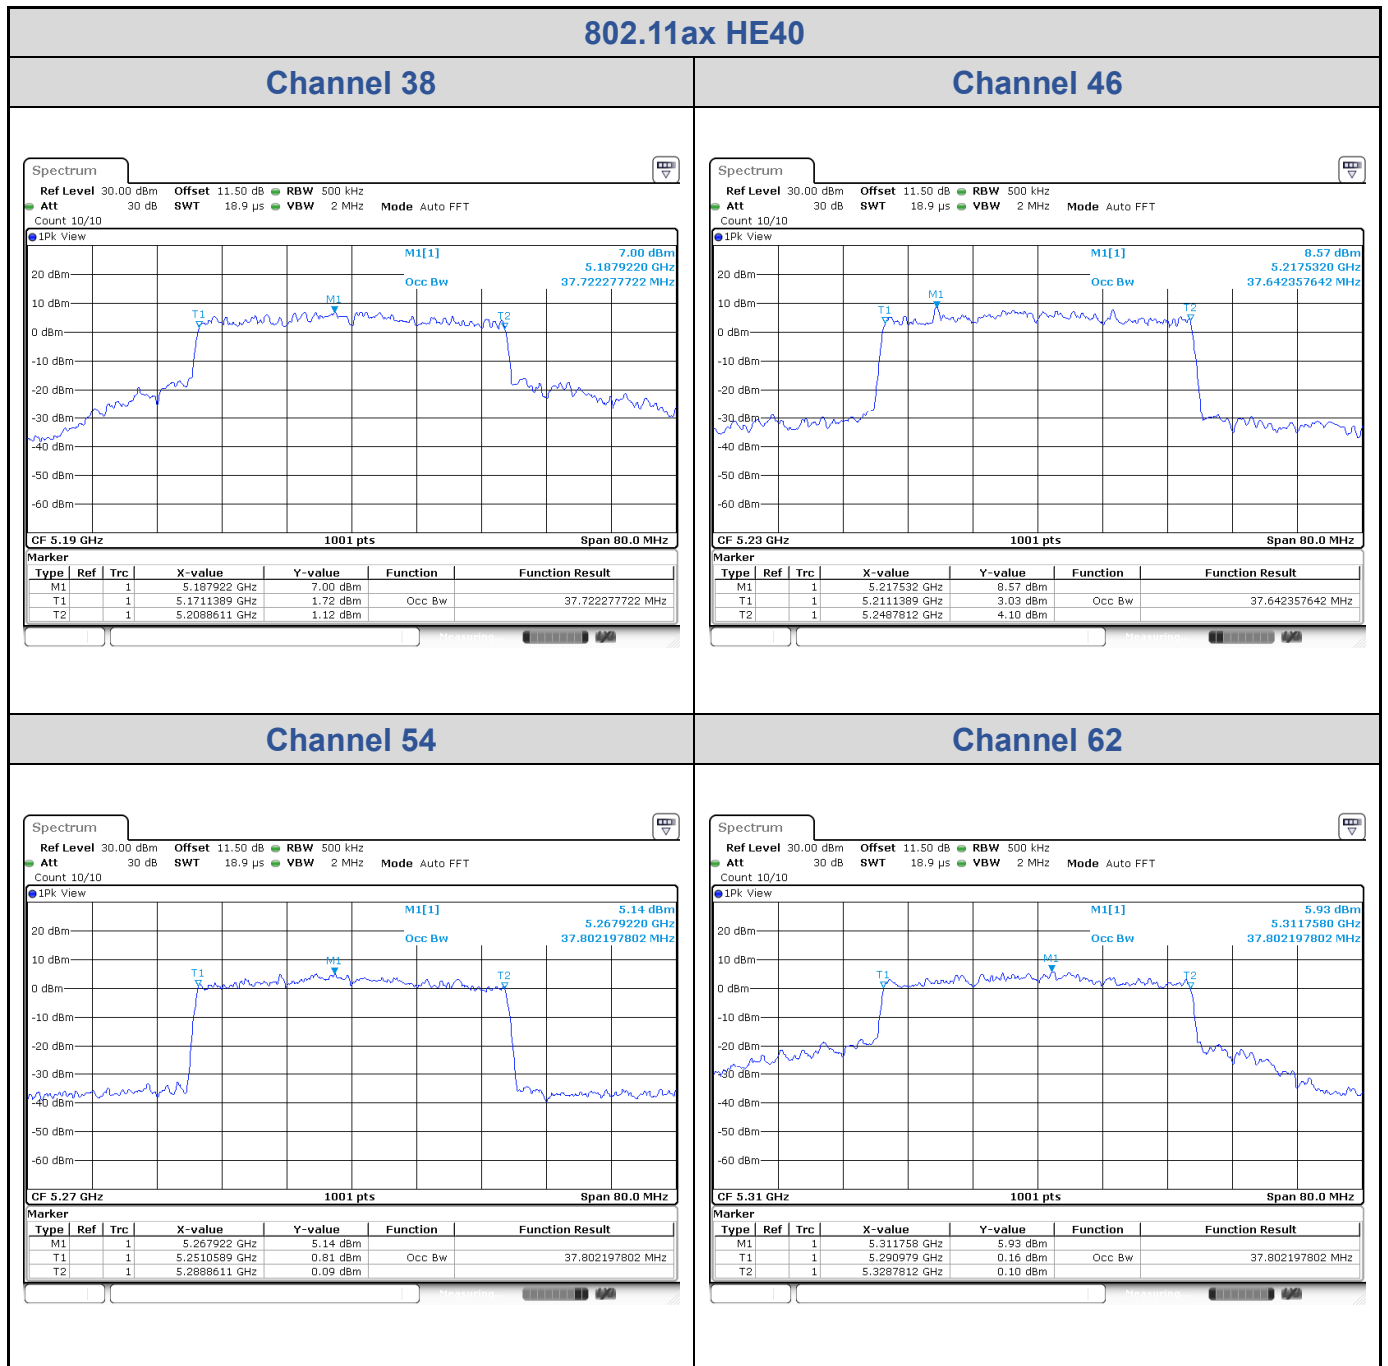

<Chain 1>