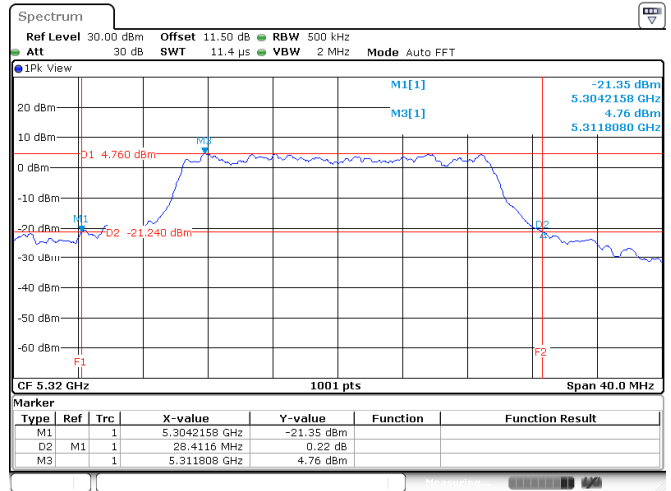

Channel 64

Channel 100

Channel 116

<Chain 3>

802.11ax HE20

Band	Channel	Frequency (MHz)	26 dB Bandwidth (MHz)			
			Chain 0	Chain 1	Chain 2	Chain 3
U-NII-1	36	5180	29.53	28.29	30.53	33.49
	40	5200	30.37	26.61	25.29	26.33
	48	5240	20.38	20.34	20.34	20.26
U-NII-2A	52	5260	23.30	23.38	22.74	22.70
	60	5300	30.89	25.21	28.33	29.81
	64	5320	28.41	26.77	31.29	32.79
U-NII-2C	100	5500	26.37	27.61	26.85	30.01
	116	5580	23.30	23.10	22.74	22.54
	140	5700	30.49	26.01	24.14	23.82

<Chain 0>

802.11ax HE20
Channel 48

Channel 52

Channel 60

Channel 64

802.11ax HE20
Channel 100

Channel 116

Channel 140