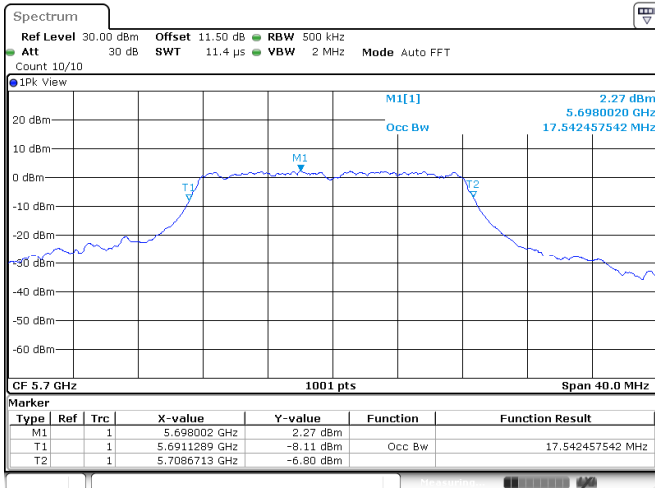

Channel 140