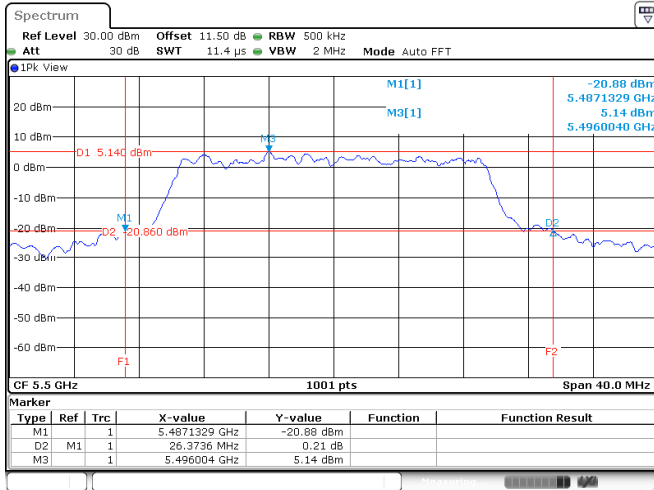

802.11ax HE20

Channel 100