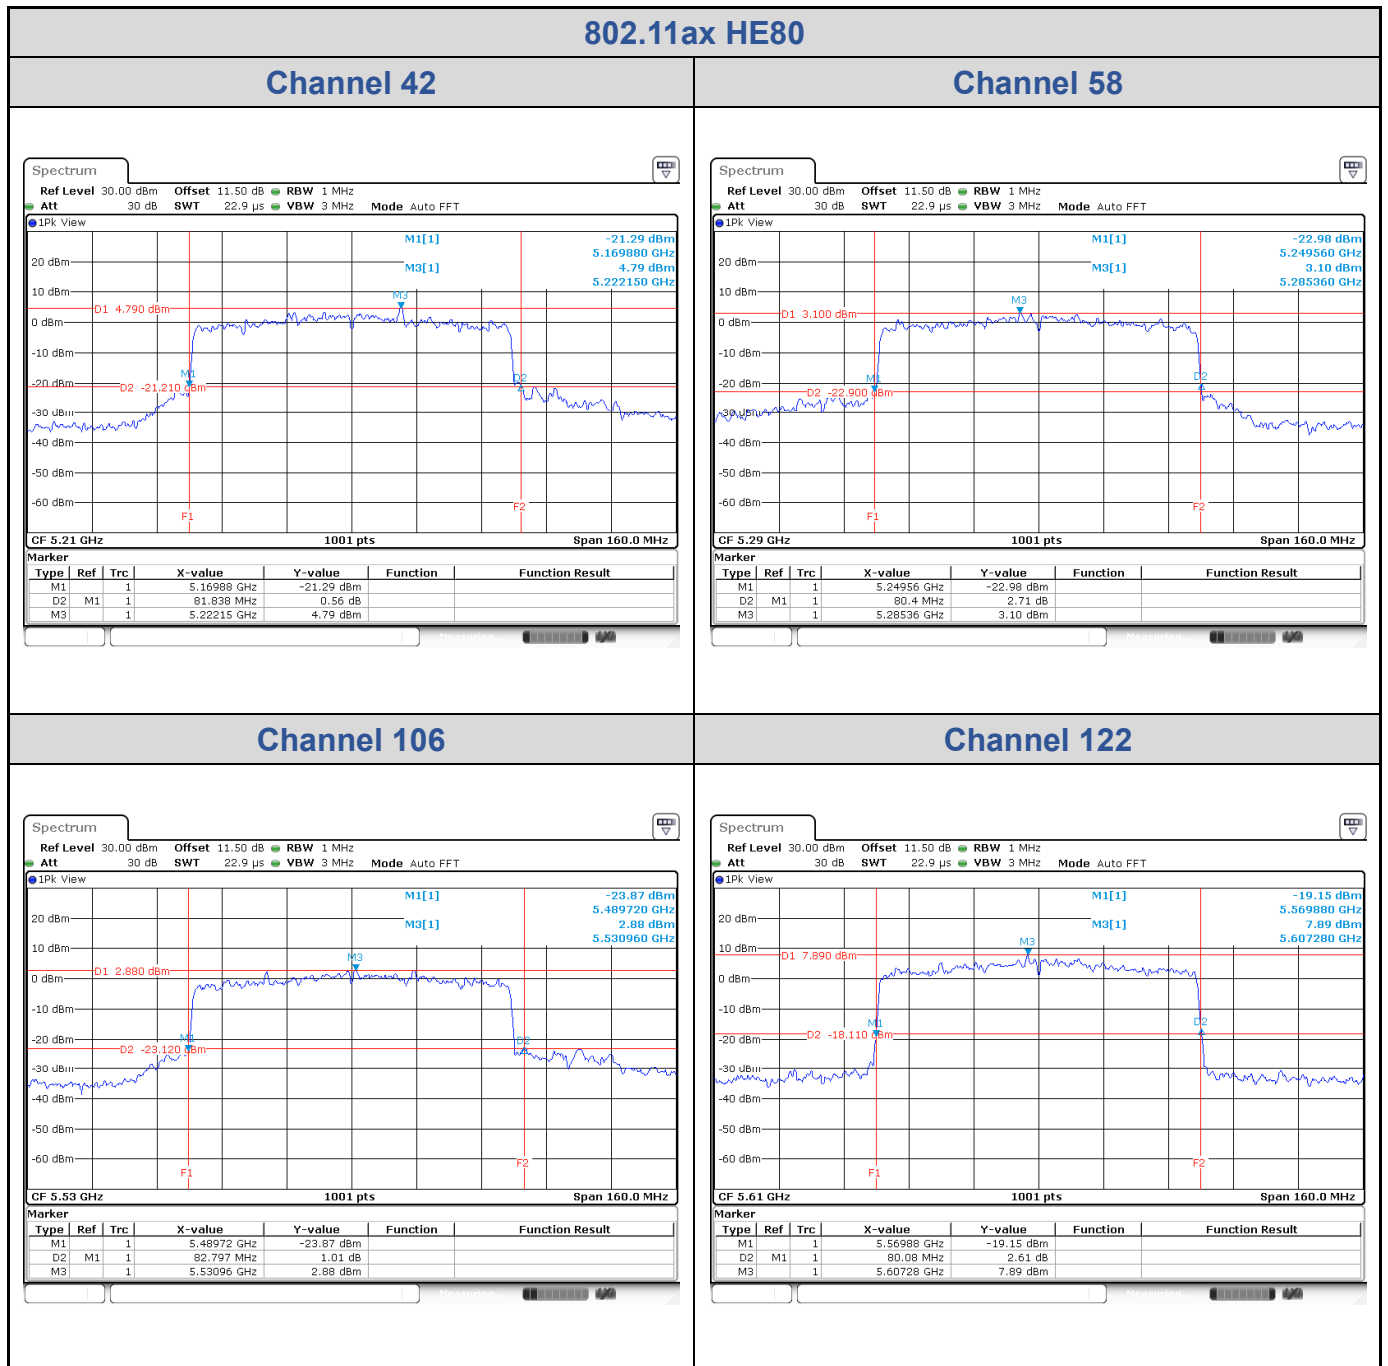

<Chain 2>