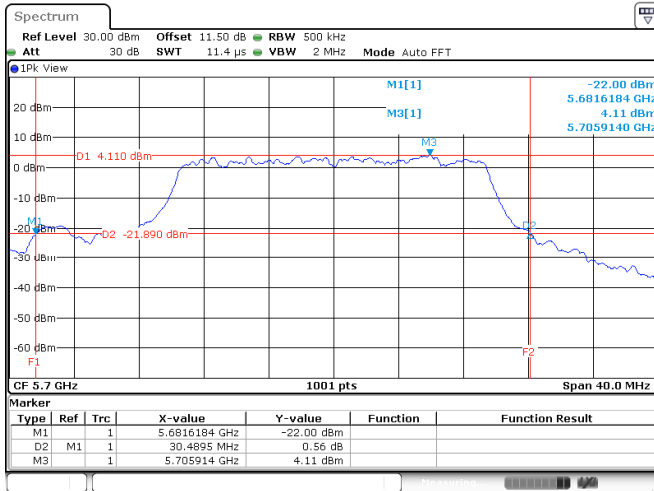

Channel 140