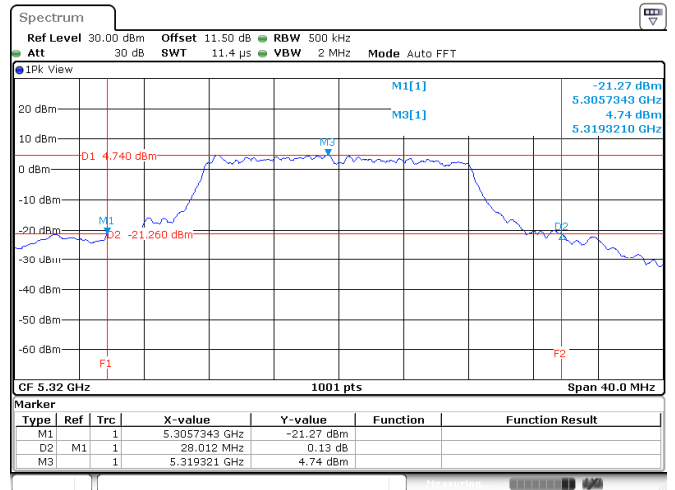

802.11a
Channel 60

Channel 64

Channel 100

Channel 116

802.11a

Channel 140

<Chain 2>

802.11a
Channel 60

Channel 64

Channel 100

Channel 116

<Chain 3>

802.11ax HE20

Band	Channel	Frequency (MHz)	26 dB Bandwidth (MHz)			
			Chain 0	Chain 1	Chain 2	Chain 3
U-NII-1	36	5180	29.53	28.29	30.53	33.49
	40	5200	30.37	26.61	25.29	26.33
	48	5240	20.38	20.34	20.34	20.26
U-NII-2A	52	5260	23.30	23.38	22.74	22.70
	60	5300	30.89	25.21	28.33	29.81
	64	5320	28.41	26.77	31.29	32.79
U-NII-2C	100	5500	26.37	27.61	26.85	30.01
	116	5580	23.30	23.10	22.74	22.54
	140	5700	30.49	26.01	24.14	23.82