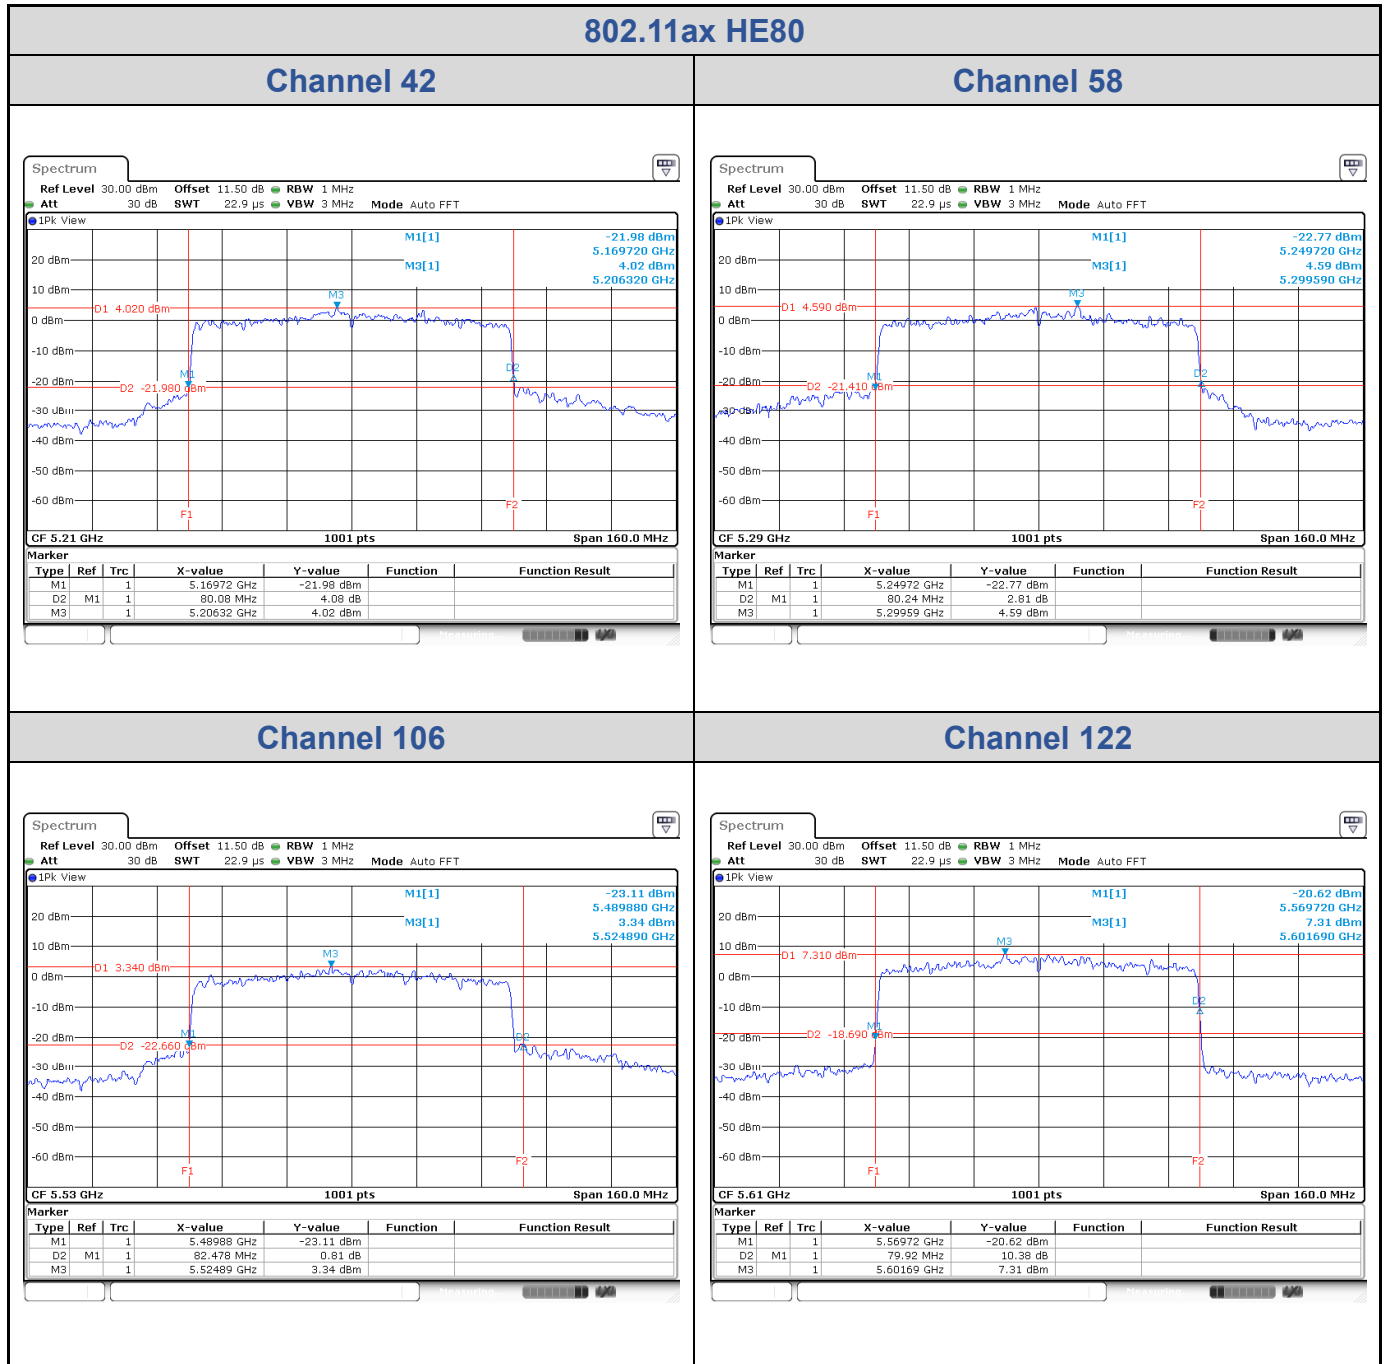

<Chain 0>

<Chain 1>

<Chain 2>

<Chain 3>

802.11ax HE160

Band	Channel	Frequency (MHz)	26 dB Bandwidth (MHz)			
			Chain 0	Chain 1	Chain 2	Chain 3
U-NII-1	50	5250	81.52	81.20	90.79	81.52
U-NII-2A	50	5250	84.72	80.88	80.88	80.88
U-NII-2C	114	5570	162.08	167.51	162.08	161.76

<Chain 0>

<Chain 1>

<Chain 2>

<Chain 3>

Test Result of 99% Occupied Bandwidth
802.11a

Band	Channel	Frequency (MHz)	99% Bandwidth (MHz)			
			Chain 0	Chain 1	Chain 2	Chain 3
U-NII-1	36	5180	17.86	17.54	17.50	17.62
	40	5200	17.70	17.66	17.42	17.14
	48	5240	17.42	17.34	17.26	17.10
U-NII-2A	52	5260	17.10	17.22	17.06	17.06
	60	5300	17.62	17.46	17.54	17.58
	64	5320	17.62	17.78	17.42	17.74
U-NII-2C	100	5500	17.74	17.58	17.54	17.54
	116	5580	17.22	17.22	16.98	17.14
	140	5700	17.54	18.22	17.54	17.30
U-NII-3	149	5745	17.46	17.38	17.22	17.06
	157	5785	17.14	17.34	17.22	17.22
	165	5825	17.42	17.34	17.34	17.14