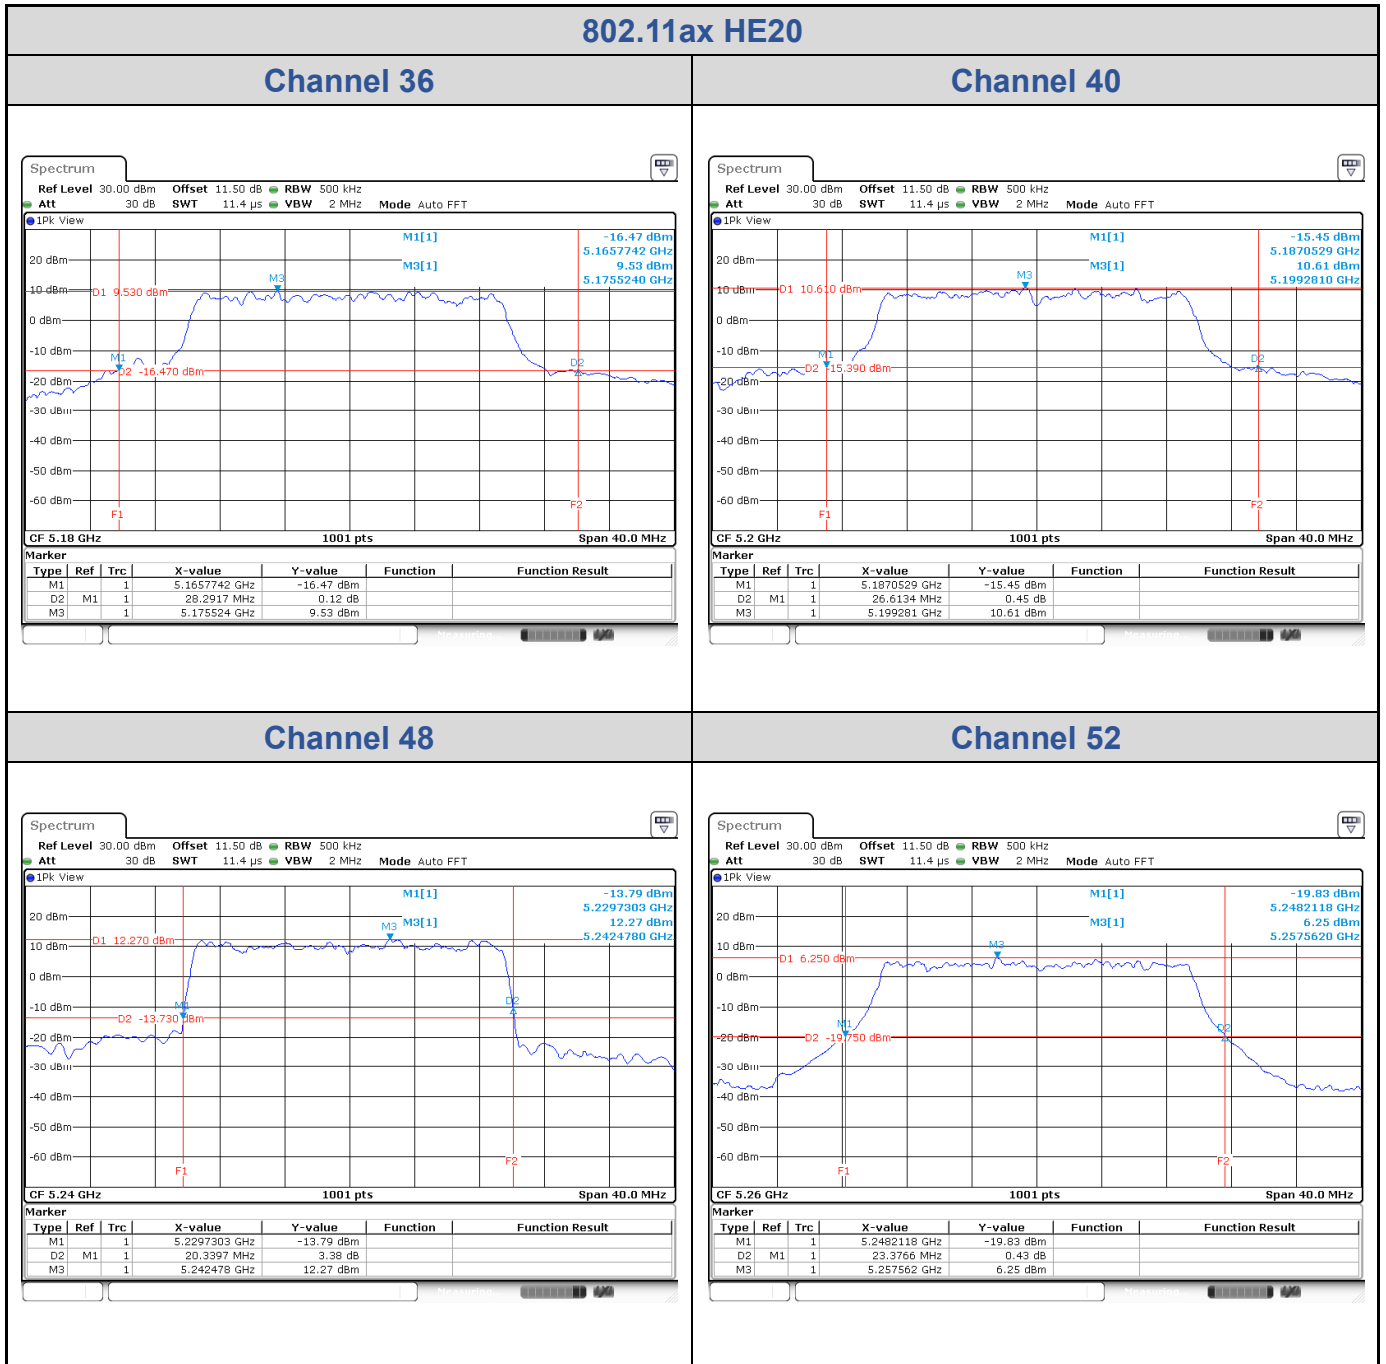

<Chain 1>