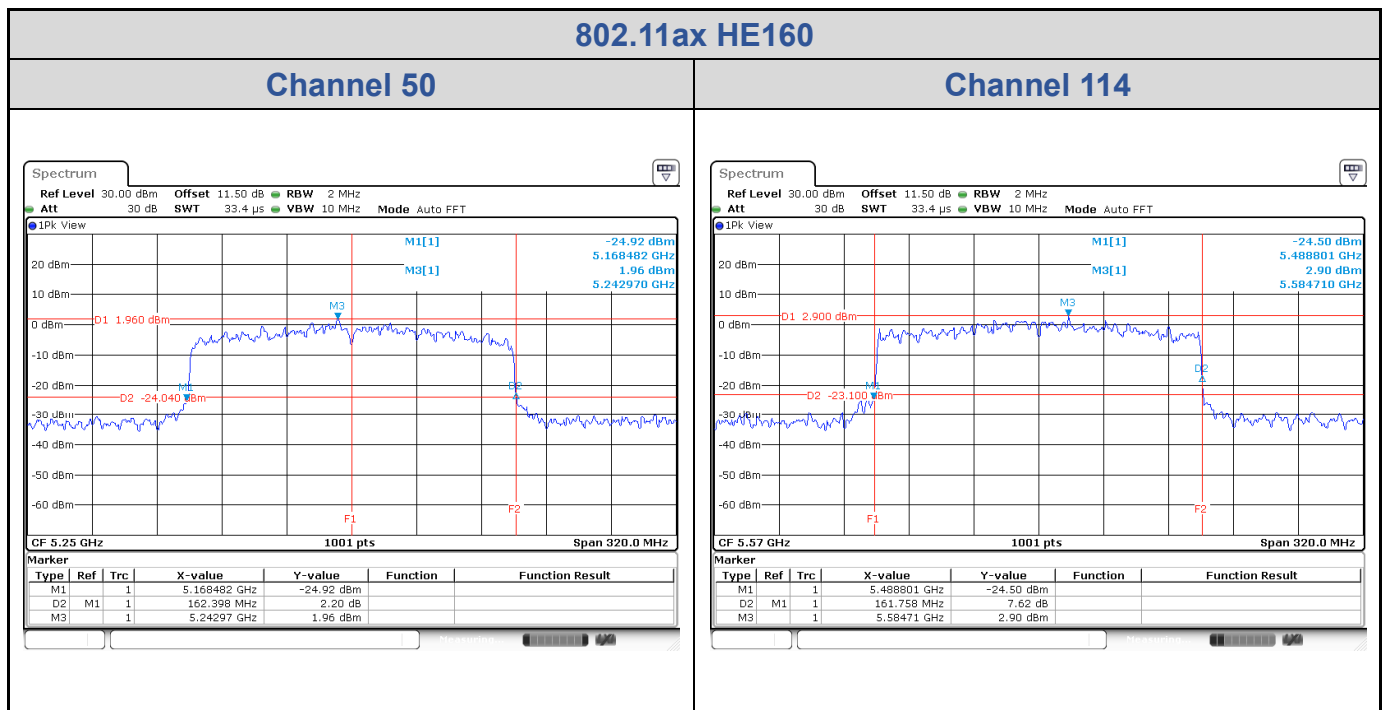

<Chain 0>

<Chain 1>

<Chain 2>

<Chain 3>

802.11ax HE160

Band	Channel	Frequency (MHz)	26 dB Bandwidth (MHz)			
			Chain 0	Chain 1	Chain 2	Chain 3
U-NII-1	50	5250	81.52	81.20	90.79	81.52
U-NII-2A	50	5250	84.72	80.88	80.88	80.88
U-NII-2C	114	5570	162.08	167.51	162.08	161.76

<Chain 0>

<Chain 1>

<Chain 2>

<Chain 3>

Test Result of 99% Occupied Bandwidth
802.11a

Band	Channel	Frequency (MHz)	99% Bandwidth (MHz)			
			Chain 0	Chain 1	Chain 2	Chain 3
U-NII-1	36	5180	17.86	17.54	17.50	17.62
	40	5200	17.70	17.66	17.42	17.14
	48	5240	17.42	17.34	17.26	17.10
U-NII-2A	52	5260	17.10	17.22	17.06	17.06
	60	5300	17.62	17.46	17.54	17.58
	64	5320	17.62	17.78	17.42	17.74
U-NII-2C	100	5500	17.74	17.58	17.54	17.54
	116	5580	17.22	17.22	16.98	17.14
	140	5700	17.54	18.22	17.54	17.30
U-NII-3	149	5745	17.46	17.38	17.22	17.06
	157	5785	17.14	17.34	17.22	17.22
	165	5825	17.42	17.34	17.34	17.14