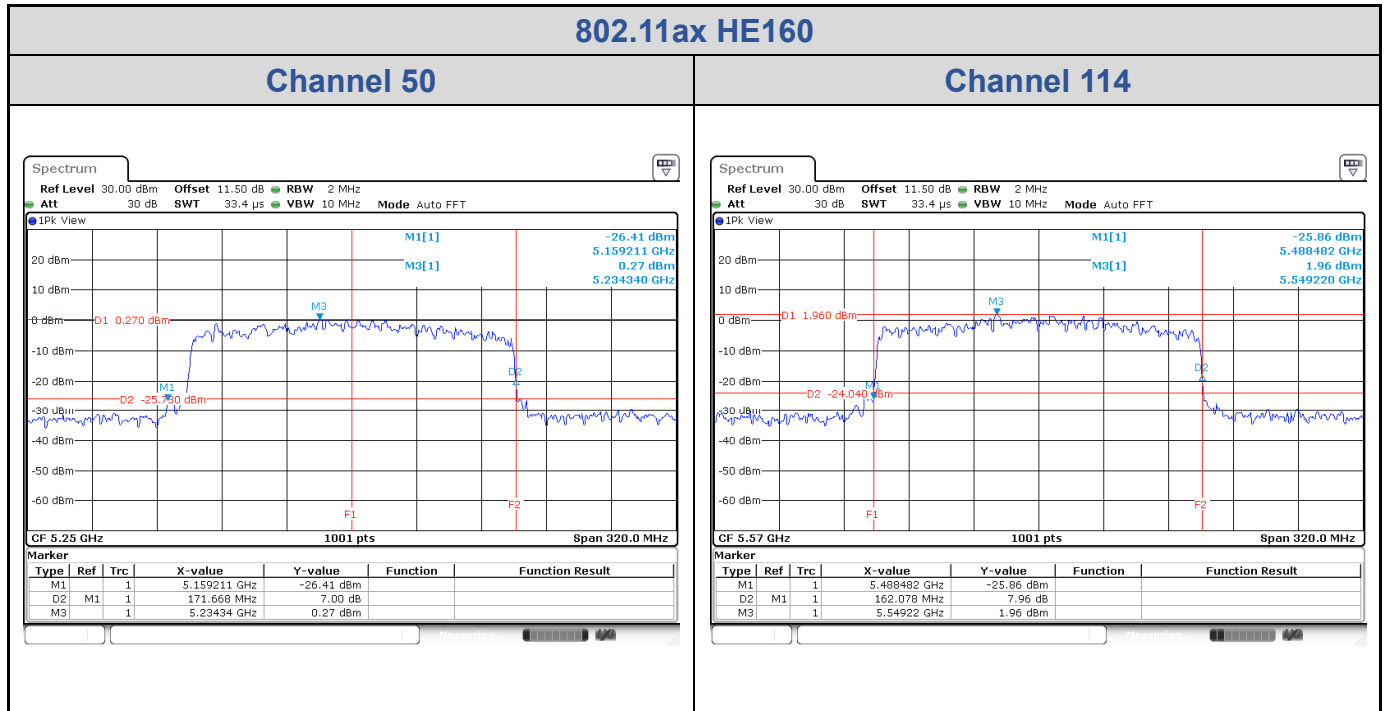

<Chain 0>

<Chain 1>

<Chain 2>

<Chain 3>

802.11ax HE160

Band	Channel	Frequency (MHz)	26 dB Bandwidth (MHz)			
			Chain 0	Chain 1	Chain 2	Chain 3
U-NII-1	50	5250	81.52	81.20	90.79	81.52
U-NII-2A	50	5250	84.72	80.88	80.88	80.88
U-NII-2C	114	5570	162.08	167.51	162.08	161.76

<Chain 0>

<Chain 1>

<Chain 2>

<Chain 3>

Test Result of 99% Occupied Bandwidth
802.11a

Band	Channel	Frequency (MHz)	99% Bandwidth (MHz)			
			Chain 0	Chain 1	Chain 2	Chain 3
U-NII-1	36	5180	17.86	17.54	17.50	17.62
	40	5200	17.70	17.66	17.42	17.14
	48	5240	17.42	17.34	17.26	17.10
U-NII-2A	52	5260	17.10	17.22	17.06	17.06
	60	5300	17.62	17.46	17.54	17.58
	64	5320	17.62	17.78	17.42	17.74
U-NII-2C	100	5500	17.74	17.58	17.54	17.54
	116	5580	17.22	17.22	16.98	17.14
	140	5700	17.54	18.22	17.54	17.30
U-NII-3	149	5745	17.46	17.38	17.22	17.06
	157	5785	17.14	17.34	17.22	17.22
	165	5825	17.42	17.34	17.34	17.14