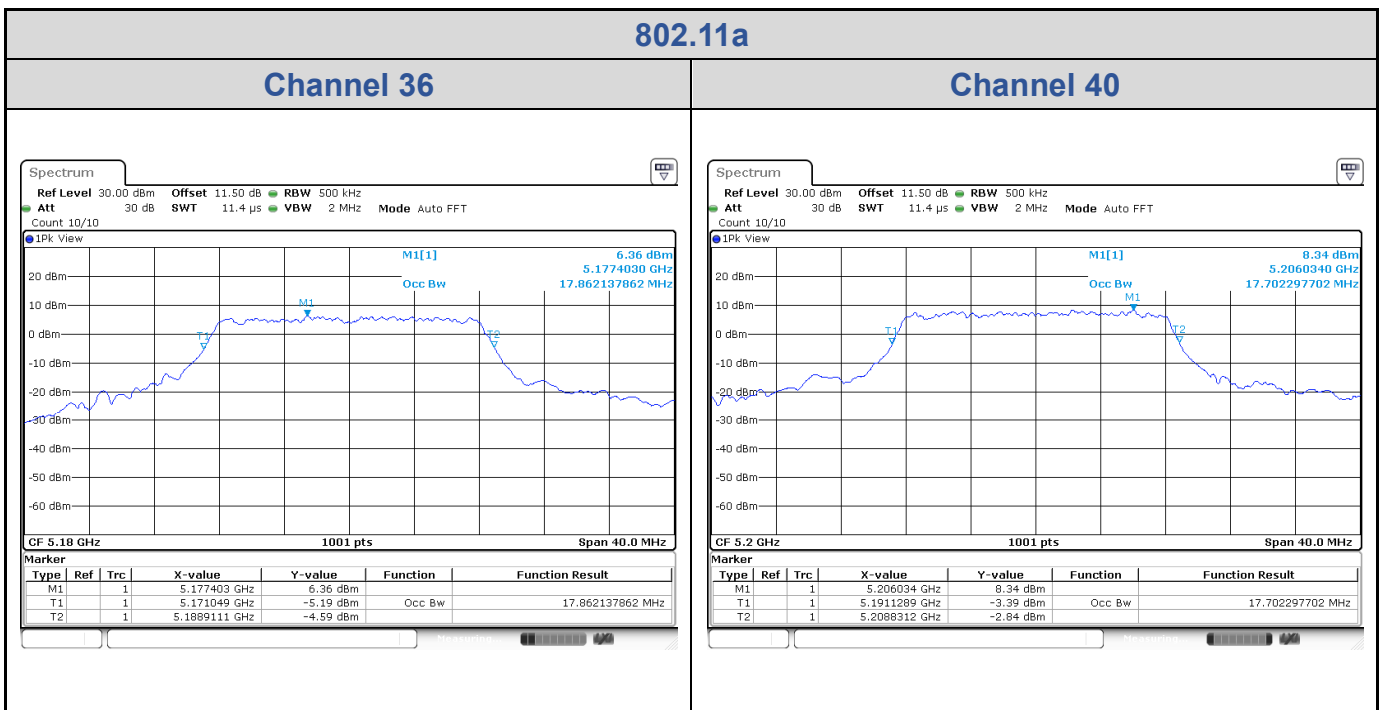

Test Result of 99% Occupied Bandwidth

802.11a

Band	Channel	Frequency (MHz)	99% Bandwidth (MHz)			
			Chain 0	Chain 1	Chain 2	Chain 3
U-NII-1	36	5180	17.86	17.54	17.50	17.62
	40	5200	17.70	17.66	17.42	17.14
	48	5240	17.42	17.34	17.26	17.10
U-NII-2A	52	5260	17.10	17.22	17.06	17.06
	60	5300	17.62	17.46	17.54	17.58
	64	5320	17.62	17.78	17.42	17.74
U-NII-2C	100	5500	17.74	17.58	17.54	17.54
	116	5580	17.22	17.22	16.98	17.14
	140	5700	17.54	18.22	17.54	17.30
U-NII-3	149	5745	17.46	17.38	17.22	17.06
	157	5785	17.14	17.34	17.22	17.22
	165	5825	17.42	17.34	17.34	17.14

<Chain 0>