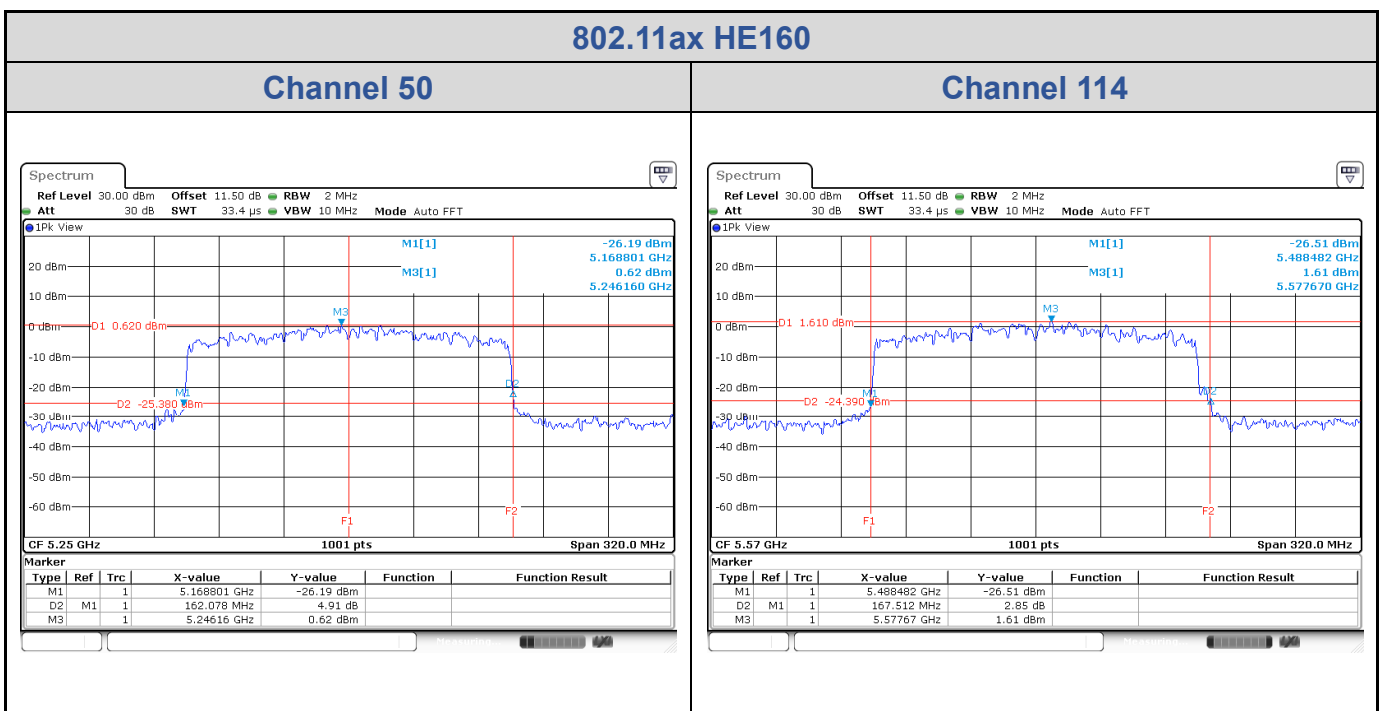

<Chain 0>

<Chain 1>

<Chain 2>

<Chain 3>

802.11ax HE160

Band	Channel	Frequency (MHz)	26 dB Bandwidth (MHz)			
			Chain 0	Chain 1	Chain 2	Chain 3
U-NII-1	50	5250	81.52	81.20	90.79	81.52
U-NII-2A	50	5250	84.72	80.88	80.88	80.88
U-NII-2C	114	5570	162.08	167.51	162.08	161.76

<Chain 0>

<Chain 1>

<Chain 2>

<Chain 3>

Test Result of 99% Occupied Bandwidth
802.11a

Band	Channel	Frequency (MHz)	99% Bandwidth (MHz)			
			Chain 0	Chain 1	Chain 2	Chain 3
U-NII-1	36	5180	17.86	17.54	17.50	17.62
	40	5200	17.70	17.66	17.42	17.14
	48	5240	17.42	17.34	17.26	17.10
U-NII-2A	52	5260	17.10	17.22	17.06	17.06
	60	5300	17.62	17.46	17.54	17.58
	64	5320	17.62	17.78	17.42	17.74
U-NII-2C	100	5500	17.74	17.58	17.54	17.54
	116	5580	17.22	17.22	16.98	17.14
	140	5700	17.54	18.22	17.54	17.30
U-NII-3	149	5745	17.46	17.38	17.22	17.06
	157	5785	17.14	17.34	17.22	17.22
	165	5825	17.42	17.34	17.34	17.14