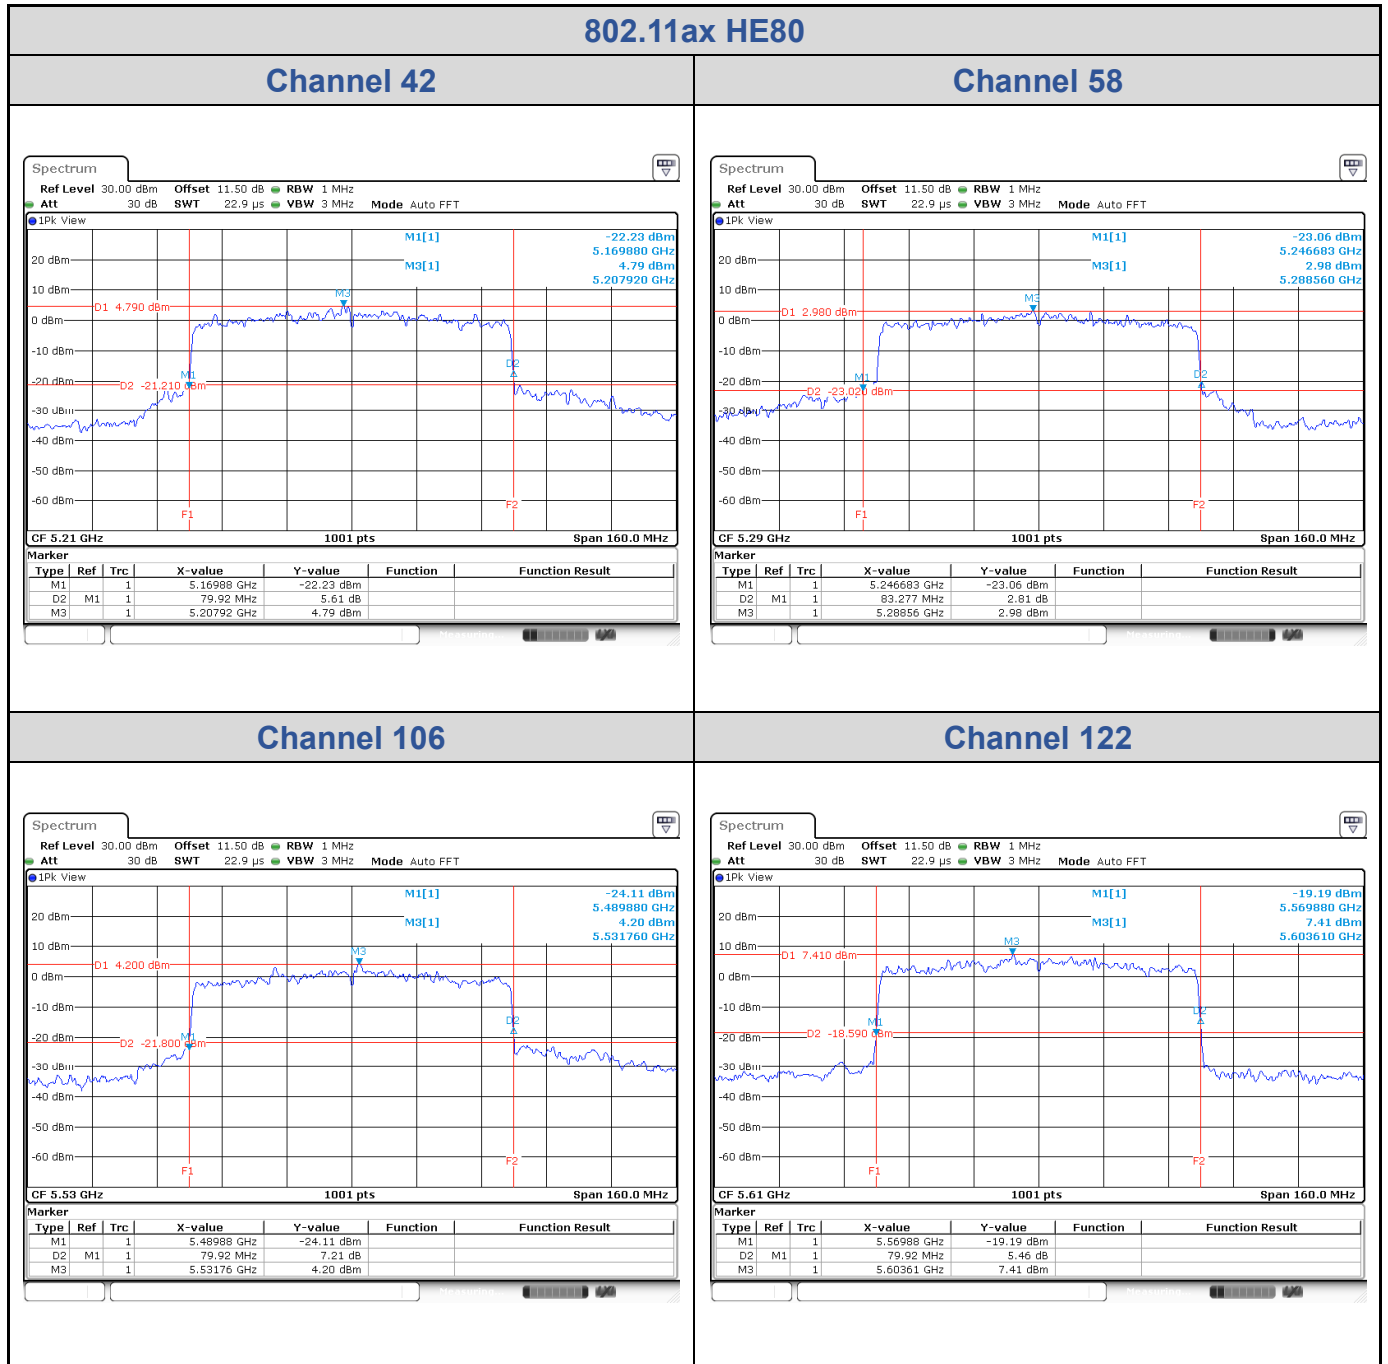

<Chain 1>