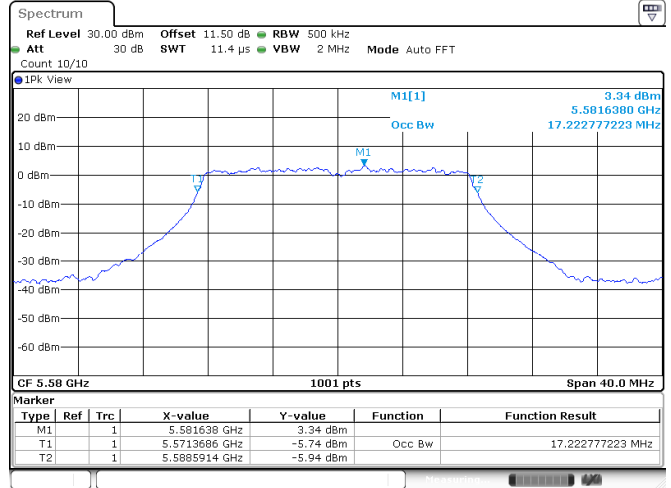

<Chain 0>

<Chain 1>

<Chain 2>

<Chain 3>

Test Result of 99% Occupied Bandwidth
802.11a

Band	Channel	Frequency (MHz)	99% Bandwidth (MHz)			
			Chain 0	Chain 1	Chain 2	Chain 3
U-NII-1	36	5180	17.86	17.54	17.50	17.62
	40	5200	17.70	17.66	17.42	17.14
	48	5240	17.42	17.34	17.26	17.10
U-NII-2A	52	5260	17.10	17.22	17.06	17.06
	60	5300	17.62	17.46	17.54	17.58
	64	5320	17.62	17.78	17.42	17.74
U-NII-2C	100	5500	17.74	17.58	17.54	17.54
	116	5580	17.22	17.22	16.98	17.14
	140	5700	17.54	18.22	17.54	17.30
U-NII-3	149	5745	17.46	17.38	17.22	17.06
	157	5785	17.14	17.34	17.22	17.22
	165	5825	17.42	17.34	17.34	17.14

<Chain 0>

802.11a
Channel 100

Channel 116

Channel 140

Channel 149
