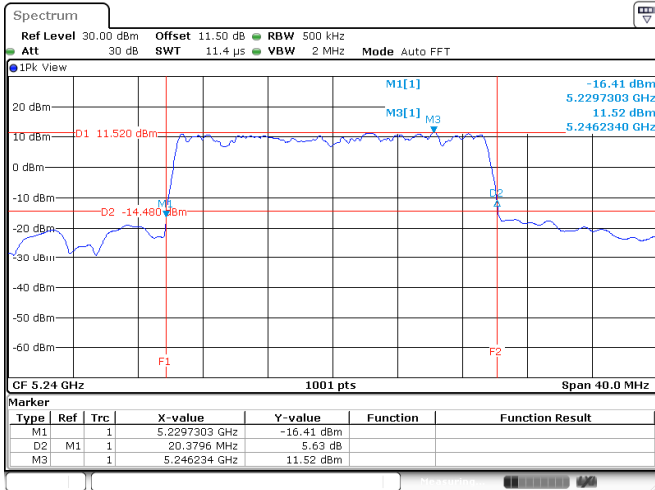

802.11ax HE20

Channel 48