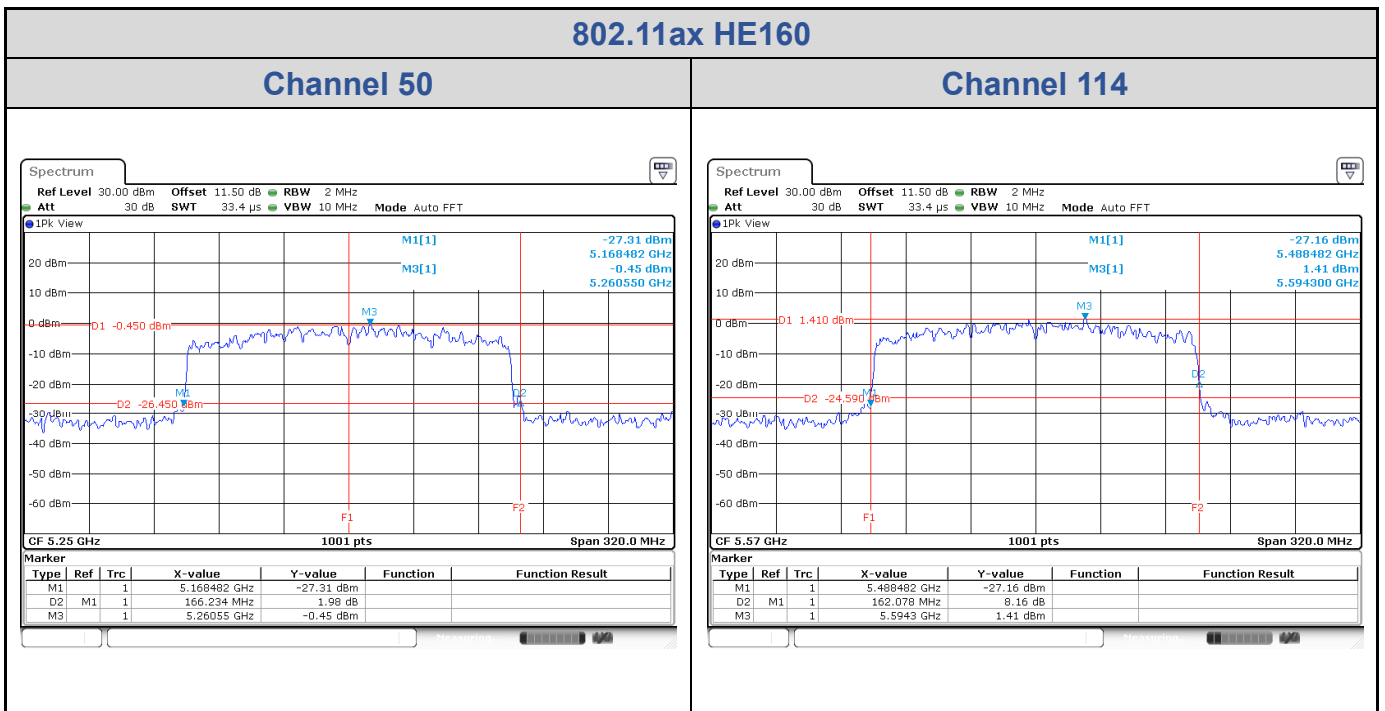

<Chain 0>

<Chain 1>

<Chain 2>

<Chain 3>

802.11ax HE160

Band	Channel	Frequency (MHz)	26 dB Bandwidth (MHz)			
			Chain 0	Chain 1	Chain 2	Chain 3
U-NII-1	50	5250	81.52	81.20	90.79	81.52
U-NII-2A	50	5250	84.72	80.88	80.88	80.88
U-NII-2C	114	5570	162.08	167.51	162.08	161.76

<Chain 0>

<Chain 1>

<Chain 2>

<Chain 3>

Test Result of 99% Occupied Bandwidth
802.11a

Band	Channel	Frequency (MHz)	99% Bandwidth (MHz)			
			Chain 0	Chain 1	Chain 2	Chain 3
U-NII-1	36	5180	17.86	17.54	17.50	17.62
	40	5200	17.70	17.66	17.42	17.14
	48	5240	17.42	17.34	17.26	17.10
U-NII-2A	52	5260	17.10	17.22	17.06	17.06
	60	5300	17.62	17.46	17.54	17.58
	64	5320	17.62	17.78	17.42	17.74
U-NII-2C	100	5500	17.74	17.58	17.54	17.54
	116	5580	17.22	17.22	16.98	17.14
	140	5700	17.54	18.22	17.54	17.30
U-NII-3	149	5745	17.46	17.38	17.22	17.06
	157	5785	17.14	17.34	17.22	17.22
	165	5825	17.42	17.34	17.34	17.14