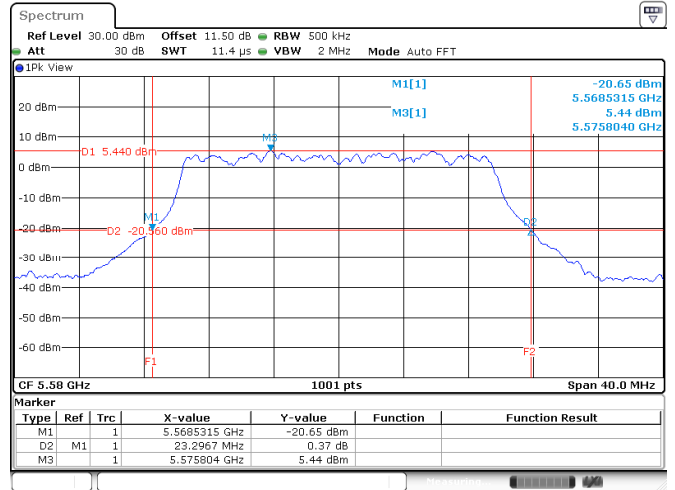

Channel 116