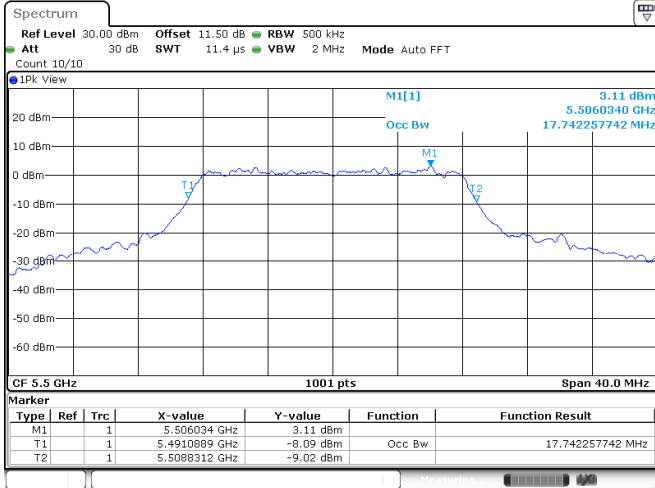

<Chain 0>

<Chain 1>

<Chain 2>

<Chain 3>

Test Result of 99% Occupied Bandwidth
802.11a

Band	Channel	Frequency (MHz)	99% Bandwidth (MHz)			
			Chain 0	Chain 1	Chain 2	Chain 3
U-NII-1	36	5180	17.86	17.54	17.50	17.62
	40	5200	17.70	17.66	17.42	17.14
	48	5240	17.42	17.34	17.26	17.10
U-NII-2A	52	5260	17.10	17.22	17.06	17.06
	60	5300	17.62	17.46	17.54	17.58
	64	5320	17.62	17.78	17.42	17.74
U-NII-2C	100	5500	17.74	17.58	17.54	17.54
	116	5580	17.22	17.22	16.98	17.14
	140	5700	17.54	18.22	17.54	17.30
U-NII-3	149	5745	17.46	17.38	17.22	17.06
	157	5785	17.14	17.34	17.22	17.22
	165	5825	17.42	17.34	17.34	17.14

<Chain 0>

802.11a
Channel 100

Channel 116

Channel 140

Channel 149
