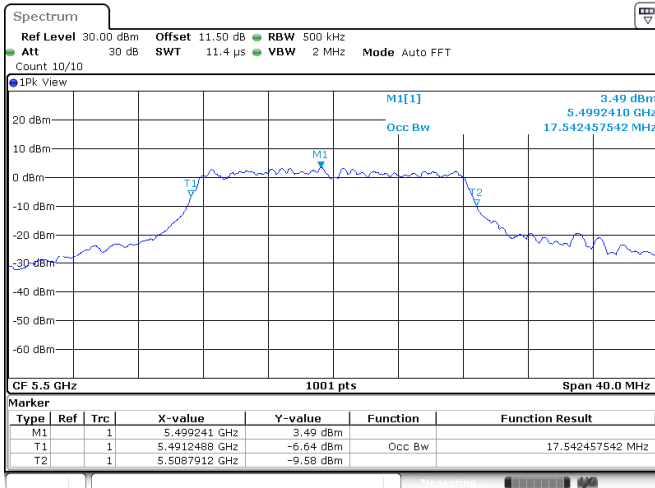

&lt;Chain 1&gt;

**802.11a**
**Channel 140**

**Channel 149**

**Channel 157**

**Channel 165**

<Chain 2>

**802.11a**
**Channel 60**

**Channel 64**

**Channel 100**

**Channel 116**

&lt;Chain 3&gt;

**802.11a**
**Channel 140**
**Channel 149**

**Channel 157**
**Channel 165**

**802.11ax HE20**

Band	Channel	Frequency (MHz)	99% Bandwidth (MHz)			
			Chain 0	Chain 1	Chain 2	Chain 3
U-NII-1	36	5180	19.50	19.62	19.38	19.54
	40	5200	19.42	19.66	19.34	19.62
	48	5240	19.06	19.06	19.10	19.14
U-NII-2A	52	5260	19.46	19.26	19.26	19.42
	60	5300	19.54	19.42	19.46	19.34
	64	5320	19.50	19.42	19.54	19.30
U-NII-2C	100	5500	19.26	19.30	19.42	19.54
	116	5580	19.30	19.34	19.26	19.34
	140	5700	19.62	19.58	19.46	19.38
U-NII-3	149	5745	19.38	20.10	19.22	19.62
	157	5785	19.58	19.38	19.30	19.50
	165	5825	19.42	19.38	19.42	19.42