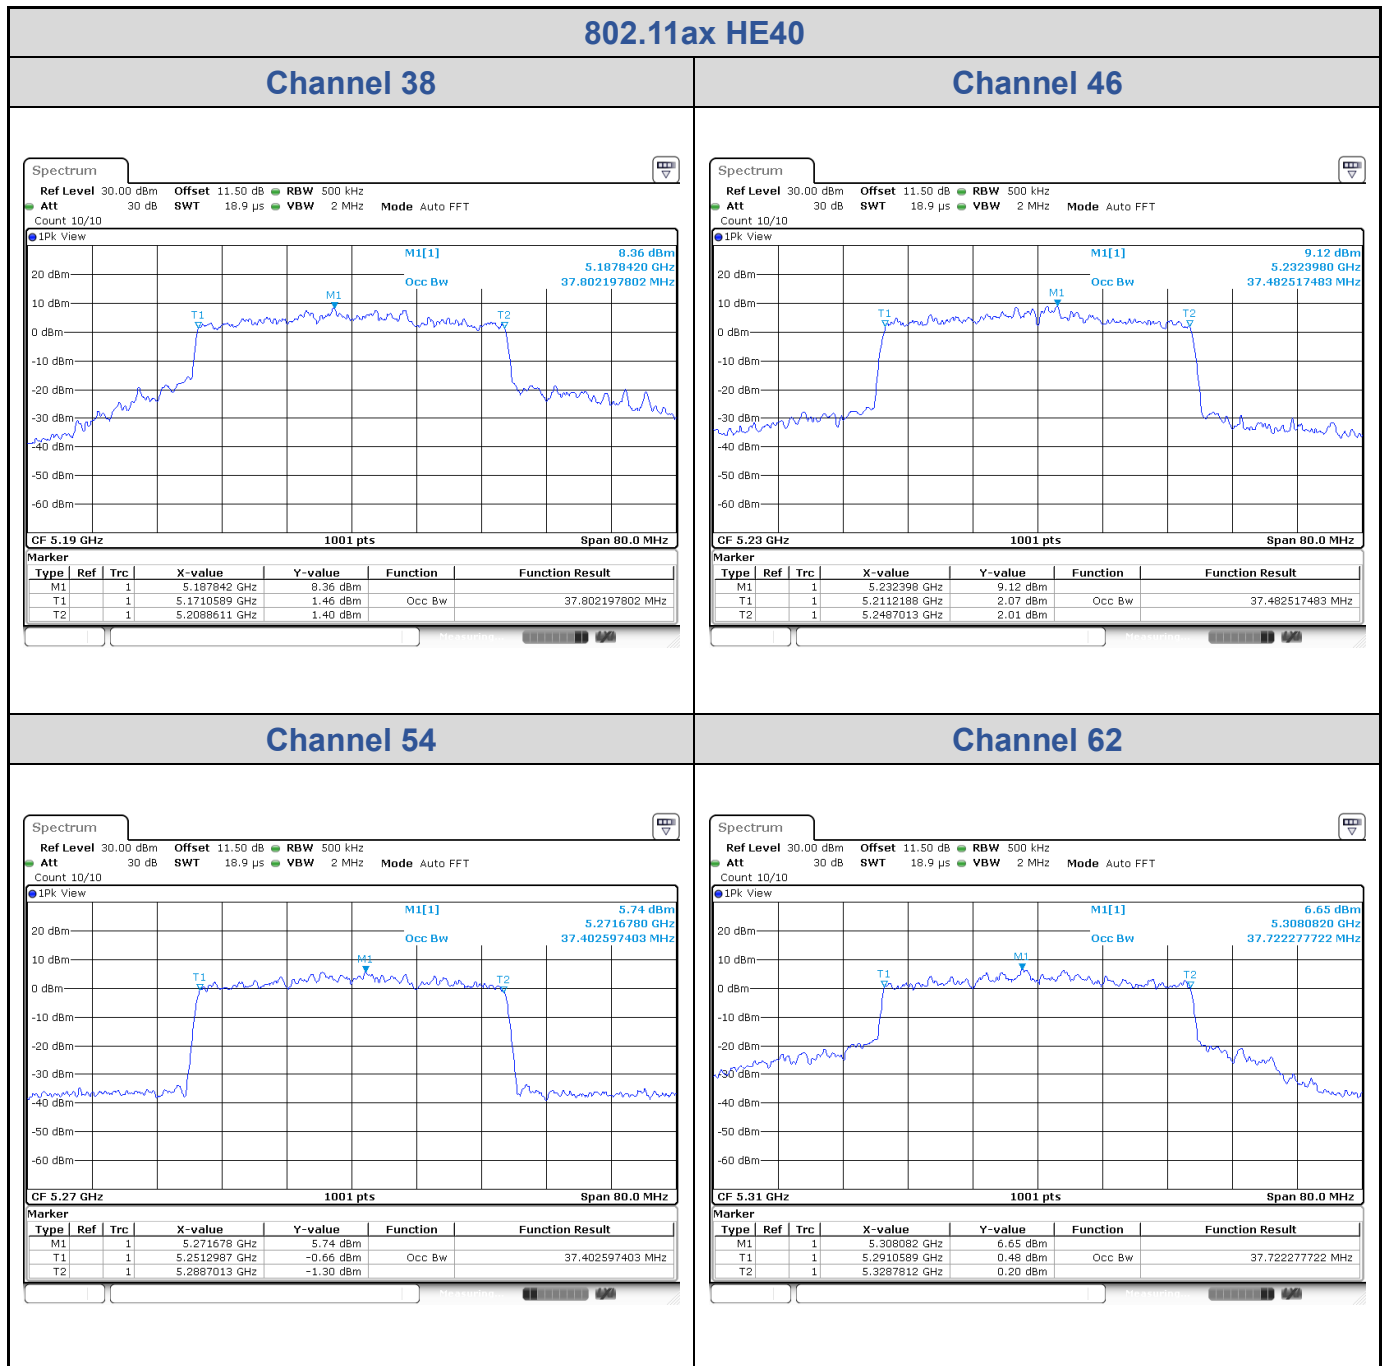

&lt;Chain 0&gt;

**802.11ax HE40**
**Channel 54**

**Channel 62**

**Channel 102**

**Channel 110**

**802.11ax HE40**
**Channel 134**

**Channel 151**

**Channel 159**

&lt;Chain 1&gt;

**802.11ax HE40**
**Channel 102**

**Channel 110**

**Channel 134**

**Channel 151**

&lt;Chain 2&gt;

**802.11ax HE40**
**Channel 102**

**Channel 110**