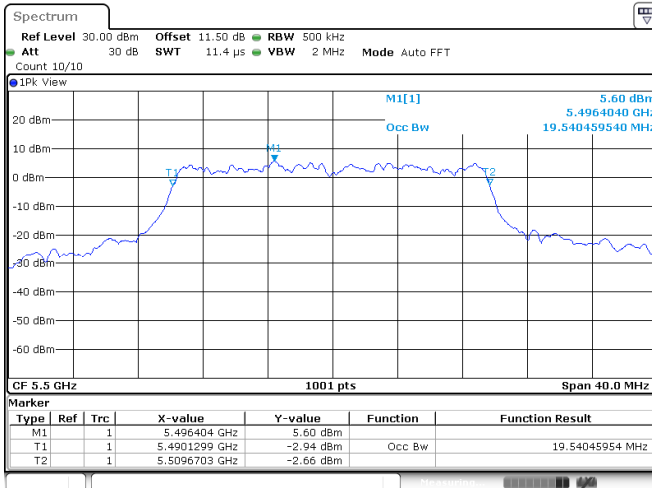

Channel 100