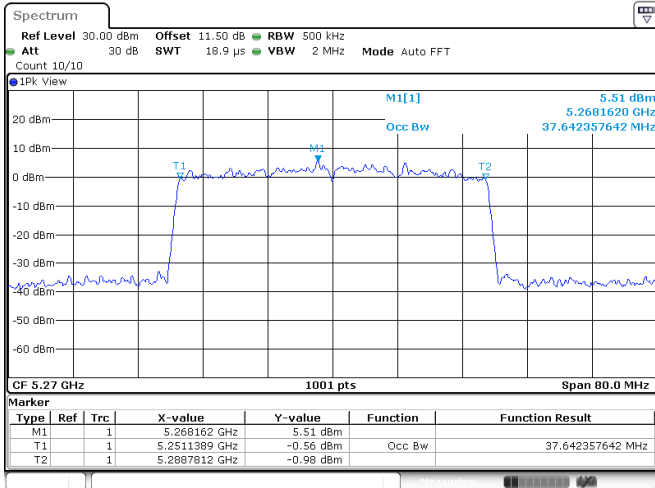

#### Channel 116

**802.11ax HE20**
**Channel 140**

**Channel 149**

**Channel 157**

**Channel 165**

**802.11ax HE40**

Band	Channel	Frequency (MHz)	99% Bandwidth (MHz)			
			Chain 0	Chain 1	Chain 2	Chain 3
U-NII-1	38	5190	37.72	37.72	37.80	37.80
	46	5230	37.72	37.64	37.48	37.72
U-NII-2A	54	5270	37.64	37.80	37.40	37.64
	62	5310	37.88	37.80	37.72	37.72
U-NII-2C	102	5510	37.80	37.72	37.72	37.72
	110	5550	37.72	37.48	37.80	37.48
	134	5670	37.88	37.96	37.80	37.88
U-NII-3	151	5755	37.88	38.28	37.56	37.72
	159	5795	37.88	37.72	37.64	37.72

&lt;Chain 0&gt;

**802.11ax HE40**
**Channel 54**

**Channel 62**

**Channel 102**

**Channel 110**

**802.11ax HE40**
**Channel 134**

**Channel 151**

**Channel 159**