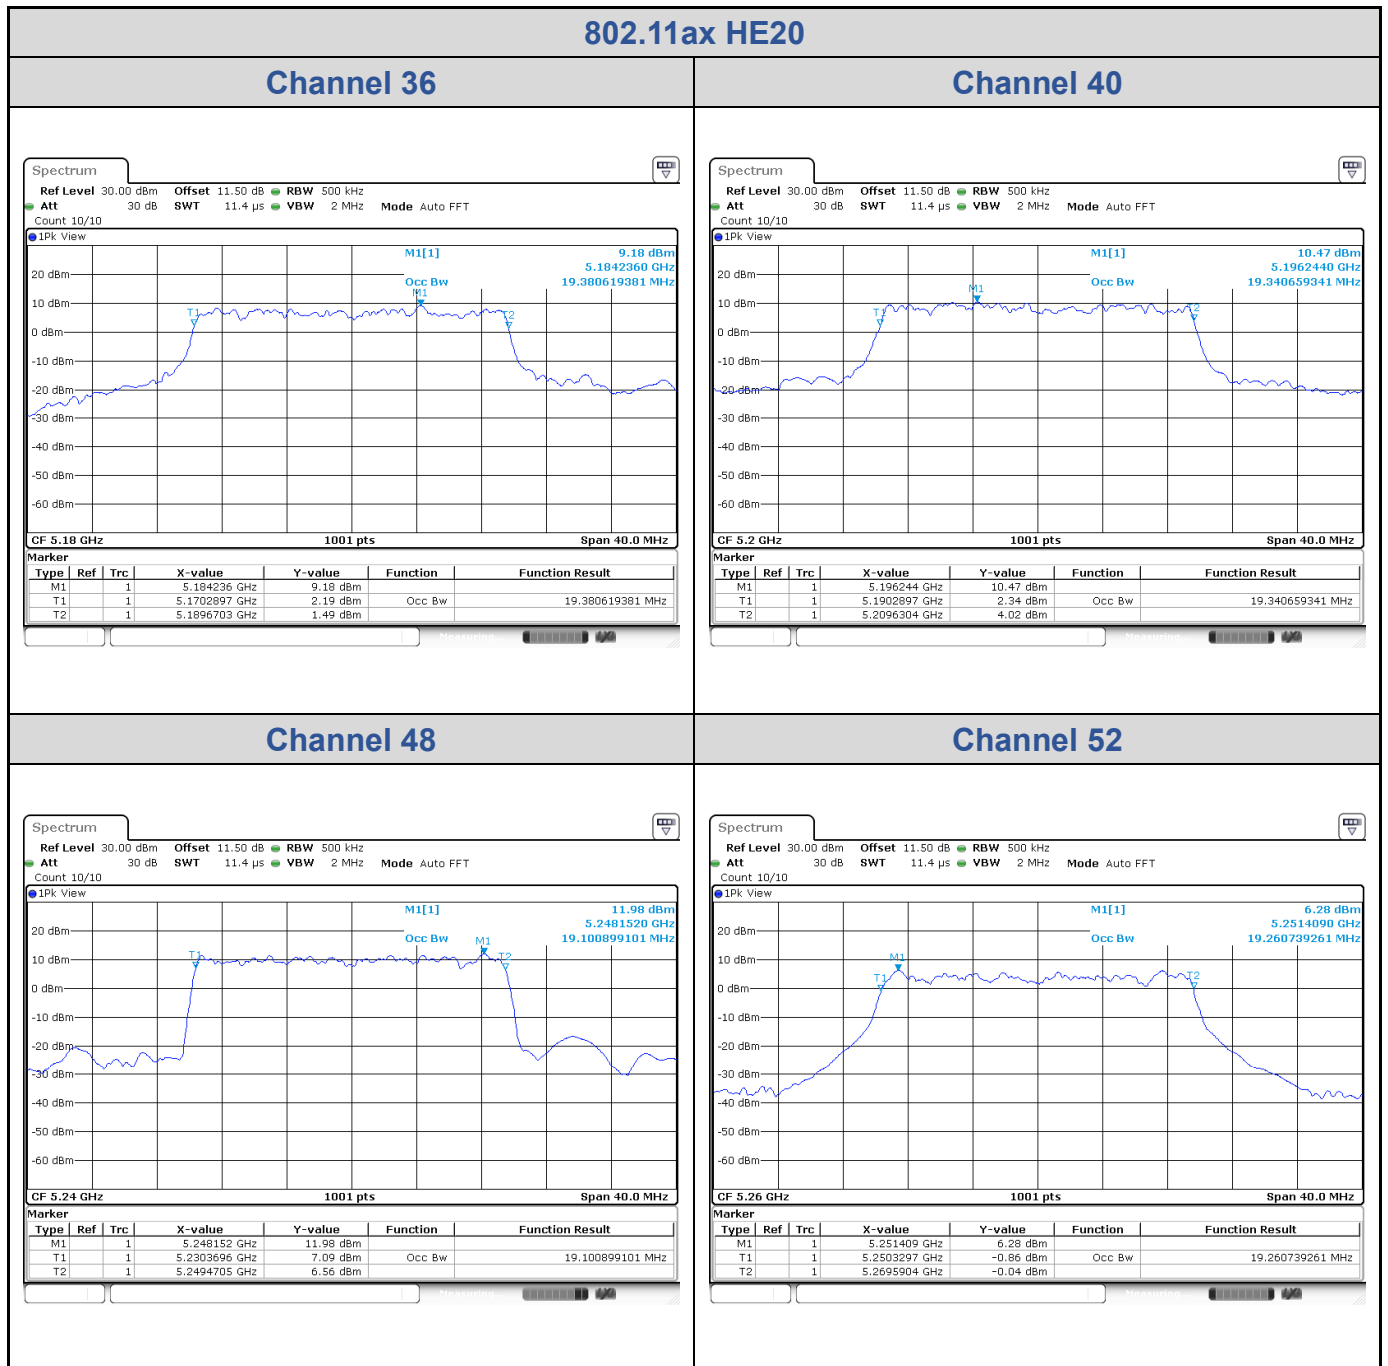

**<Chain 0>**

**802.11ax HE20**
**Channel 48**

**Channel 52**

**Channel 60**

**Channel 64**

**802.11ax HE20**
**Channel 100**

**Channel 116**

**Channel 140**

**Channel 149**

&lt;Chain 1&gt;

**802.11ax HE20**
**Channel 60**

**Channel 64**

**Channel 100**

**Channel 116**

**802.11ax HE20**
**Channel 140**

**Channel 149**

**Channel 157**

**Channel 165**

&lt;Chain 2&gt;

**802.11ax HE20**
**Channel 60**

**Channel 64**

**Channel 100**

**Channel 116**

**802.11ax HE20**
**Channel 140**