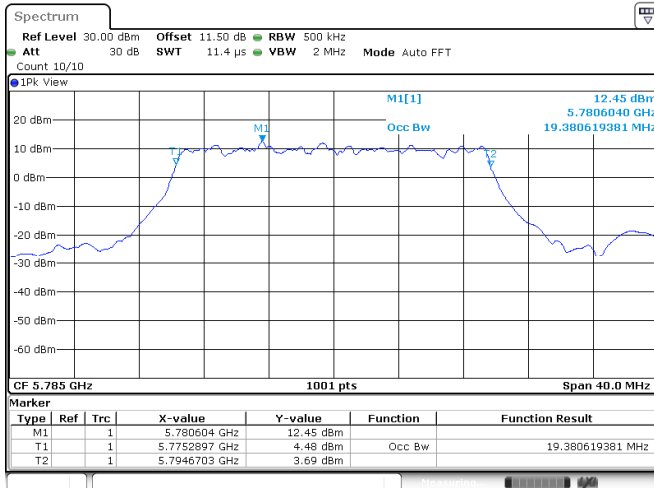

Channel 157