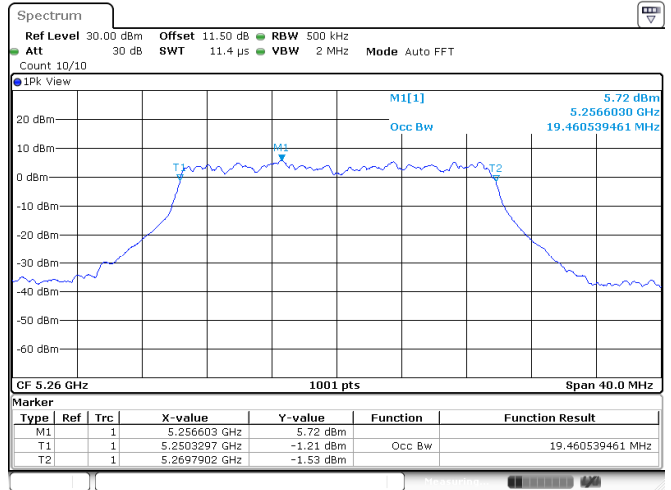

&lt;Chain 1&gt;

**802.11a**
**Channel 140**

**Channel 149**

**Channel 157**

**Channel 165**

<Chain 2>

**802.11a**
**Channel 60**

**Channel 64**

**Channel 100**

**Channel 116**

&lt;Chain 3&gt;

**802.11a**
**Channel 140**
**Channel 149**

**Channel 157**
**Channel 165**

**802.11ax HE20**

Band	Channel	Frequency (MHz)	99% Bandwidth (MHz)			
			Chain 0	Chain 1	Chain 2	Chain 3
U-NII-1	36	5180	19.50	19.62	19.38	19.54
	40	5200	19.42	19.66	19.34	19.62
	48	5240	19.06	19.06	19.10	19.14
U-NII-2A	52	5260	19.46	19.26	19.26	19.42
	60	5300	19.54	19.42	19.46	19.34
	64	5320	19.50	19.42	19.54	19.30
U-NII-2C	100	5500	19.26	19.30	19.42	19.54
	116	5580	19.30	19.34	19.26	19.34
	140	5700	19.62	19.58	19.46	19.38
U-NII-3	149	5745	19.38	20.10	19.22	19.62
	157	5785	19.58	19.38	19.30	19.50
	165	5825	19.42	19.38	19.42	19.42

**<Chain 0>**

**802.11ax HE20**
**Channel 48**

**Channel 52**

**Channel 60**

**Channel 64**

**802.11ax HE20**
**Channel 100**

**Channel 116**

**Channel 140**