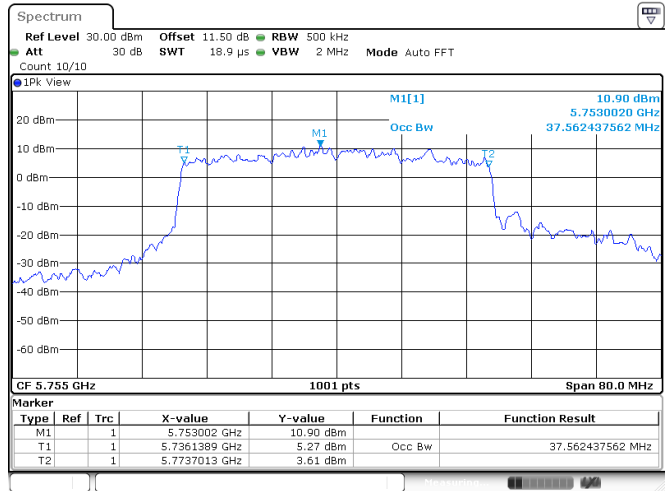

Channel 151