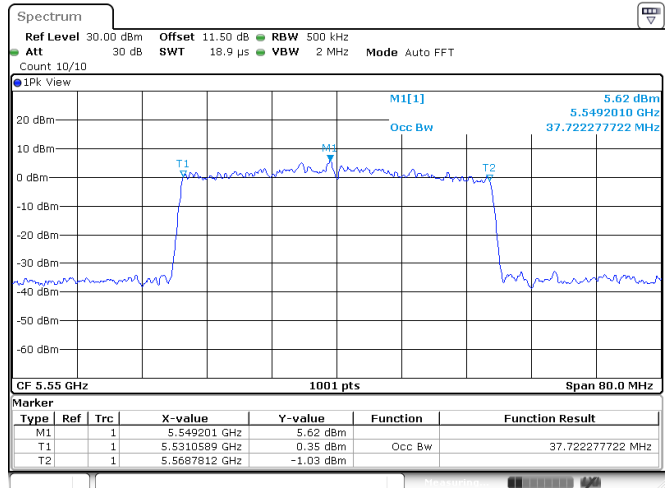

#### Channel 116

**802.11ax HE20**
**Channel 140**

**Channel 149**

**Channel 157**

**Channel 165**

**802.11ax HE40**

Band	Channel	Frequency (MHz)	99% Bandwidth (MHz)			
			Chain 0	Chain 1	Chain 2	Chain 3
U-NII-1	38	5190	37.72	37.72	37.80	37.80
	46	5230	37.72	37.64	37.48	37.72
U-NII-2A	54	5270	37.64	37.80	37.40	37.64
	62	5310	37.88	37.80	37.72	37.72
U-NII-2C	102	5510	37.80	37.72	37.72	37.72
	110	5550	37.72	37.48	37.80	37.48
	134	5670	37.88	37.96	37.80	37.88
U-NII-3	151	5755	37.88	38.28	37.56	37.72
	159	5795	37.88	37.72	37.64	37.72

&lt;Chain 0&gt;

**802.11ax HE40**
**Channel 54**

**Channel 62**

**Channel 102**

**Channel 110**

**802.11ax HE40**
**Channel 134**

**Channel 151**

**Channel 159**