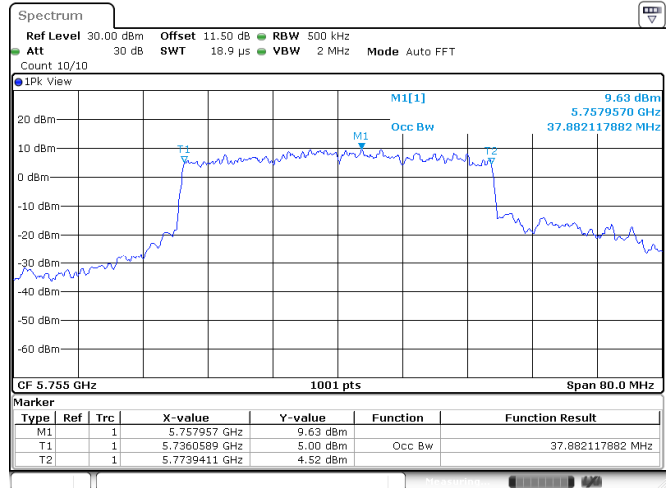

#### Channel 116

**802.11ax HE20**
**Channel 140**

**Channel 149**

**Channel 157**

**Channel 165**

**802.11ax HE40**

Band	Channel	Frequency (MHz)	99% Bandwidth (MHz)			
			Chain 0	Chain 1	Chain 2	Chain 3
U-NII-1	38	5190	37.72	37.72	37.80	37.80
	46	5230	37.72	37.64	37.48	37.72
U-NII-2A	54	5270	37.64	37.80	37.40	37.64
	62	5310	37.88	37.80	37.72	37.72
U-NII-2C	102	5510	37.80	37.72	37.72	37.72
	110	5550	37.72	37.48	37.80	37.48
	134	5670	37.88	37.96	37.80	37.88
U-NII-3	151	5755	37.88	38.28	37.56	37.72
	159	5795	37.88	37.72	37.64	37.72

&lt;Chain 0&gt;

**802.11ax HE40**
**Channel 54**

**Channel 62**

**Channel 102**

**Channel 110**

**802.11ax HE40**
**Channel 134**

**Channel 151**

**Channel 159**