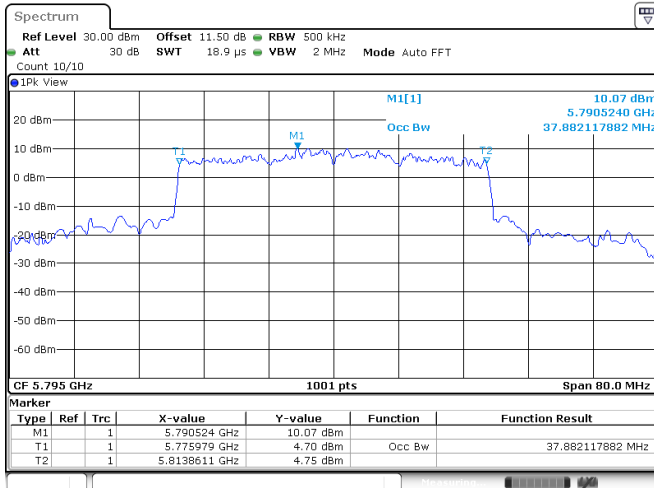

#### Channel 116

**802.11ax HE20**
**Channel 140**

**Channel 149**

**Channel 157**

**Channel 165**

**802.11ax HE40**

Band	Channel	Frequency (MHz)	99% Bandwidth (MHz)			
			Chain 0	Chain 1	Chain 2	Chain 3
U-NII-1	38	5190	37.72	37.72	37.80	37.80
	46	5230	37.72	37.64	37.48	37.72
U-NII-2A	54	5270	37.64	37.80	37.40	37.64
	62	5310	37.88	37.80	37.72	37.72
U-NII-2C	102	5510	37.80	37.72	37.72	37.72
	110	5550	37.72	37.48	37.80	37.48
	134	5670	37.88	37.96	37.80	37.88
U-NII-3	151	5755	37.88	38.28	37.56	37.72
	159	5795	37.88	37.72	37.64	37.72

&lt;Chain 0&gt;

**802.11ax HE40**
**Channel 54**

**Channel 62**

**Channel 102**

**Channel 110**

**802.11ax HE40**
**Channel 134**

**Channel 151**

**Channel 159**