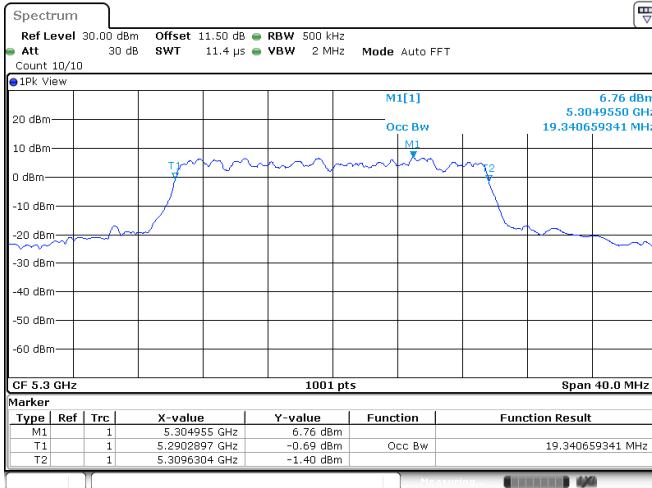

802.11ax HE20

Channel 60