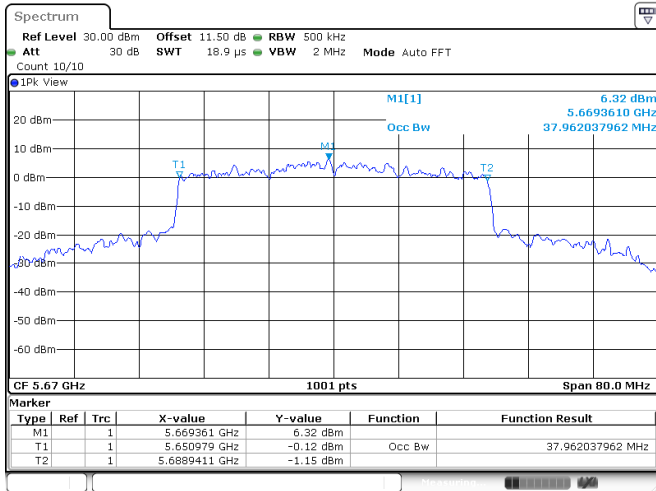

&lt;Chain 0&gt;

**802.11ax HE40**
**Channel 54**

**Channel 62**

**Channel 102**

**Channel 110**

**802.11ax HE40**
**Channel 134**

**Channel 151**

**Channel 159**

&lt;Chain 1&gt;

**802.11ax HE40**
**Channel 102**

**Channel 110**

**Channel 134**

**Channel 151**

&lt;Chain 2&gt;

**802.11ax HE40**
**Channel 102**

**Channel 110**