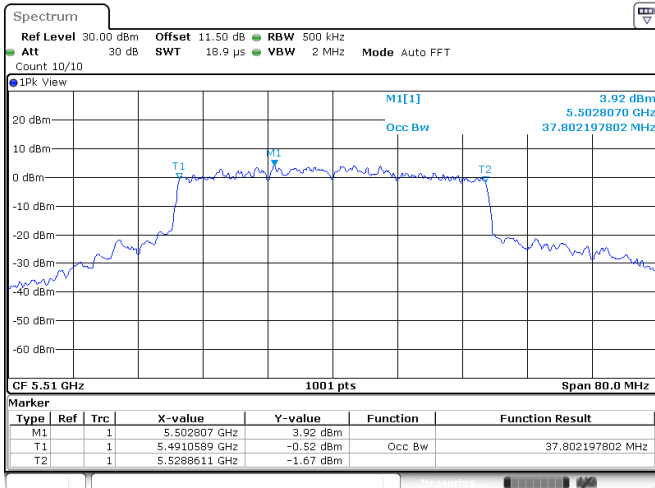

#### Channel 116

**802.11ax HE20**
**Channel 140**

**Channel 149**

**Channel 157**

**Channel 165**

**802.11ax HE40**

Band	Channel	Frequency (MHz)	99% Bandwidth (MHz)			
			Chain 0	Chain 1	Chain 2	Chain 3
U-NII-1	38	5190	37.72	37.72	37.80	37.80
	46	5230	37.72	37.64	37.48	37.72
U-NII-2A	54	5270	37.64	37.80	37.40	37.64
	62	5310	37.88	37.80	37.72	37.72
U-NII-2C	102	5510	37.80	37.72	37.72	37.72
	110	5550	37.72	37.48	37.80	37.48
	134	5670	37.88	37.96	37.80	37.88
U-NII-3	151	5755	37.88	38.28	37.56	37.72
	159	5795	37.88	37.72	37.64	37.72

&lt;Chain 0&gt;

**802.11ax HE40**
**Channel 54**

**Channel 62**

**Channel 102**

**Channel 110**

**802.11ax HE40**
**Channel 134**

**Channel 151**

**Channel 159**