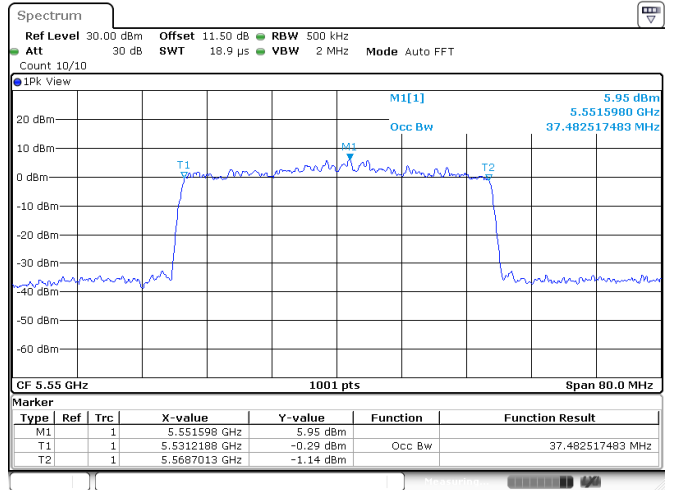

&lt;Chain 0&gt;

**802.11ax HE40**
**Channel 54**

**Channel 62**

**Channel 102**

**Channel 110**

**802.11ax HE40**
**Channel 134**

**Channel 151**

**Channel 159**

&lt;Chain 1&gt;

**802.11ax HE40**
**Channel 102**

**Channel 110**

**Channel 134**

**Channel 151**

&lt;Chain 2&gt;

**802.11ax HE40**
**Channel 102**

**Channel 110**