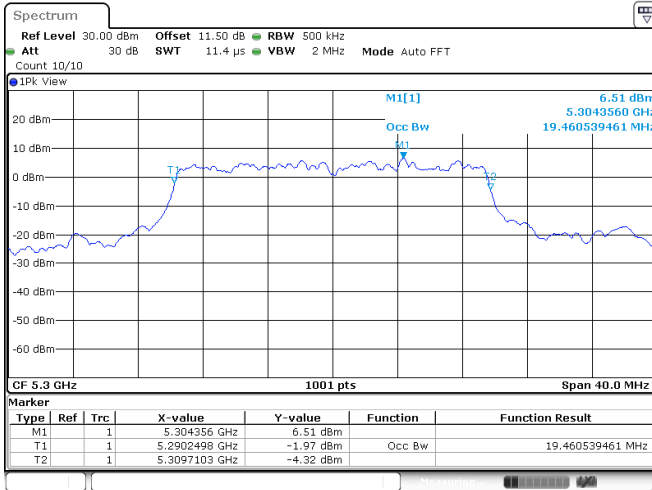

**<Chain 0>**

**802.11ax HE20**
**Channel 48**

**Channel 52**

**Channel 60**

**Channel 64**

**802.11ax HE20**
**Channel 100**

**Channel 116**

**Channel 140**

**Channel 149**

&lt;Chain 1&gt;

**802.11ax HE20**
**Channel 60**

**Channel 64**

**Channel 100**

**Channel 116**

**802.11ax HE20**
**Channel 140**

**Channel 149**

**Channel 157**

**Channel 165**

&lt;Chain 2&gt;

**802.11ax HE20**
**Channel 60**

**Channel 64**

**Channel 100**

**Channel 116**

**802.11ax HE20**
**Channel 140**