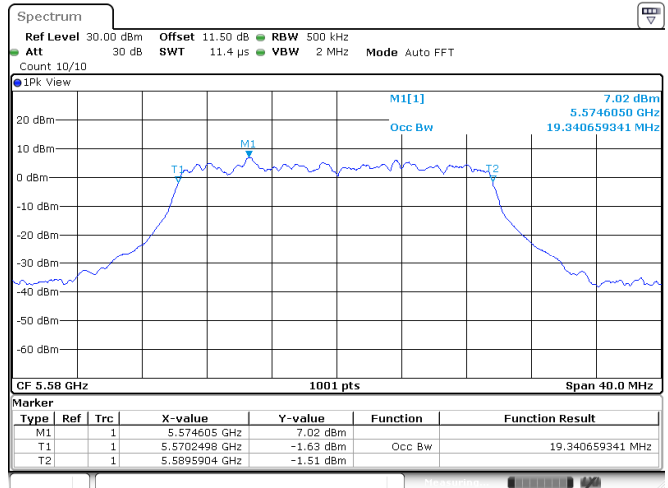

Channel 116