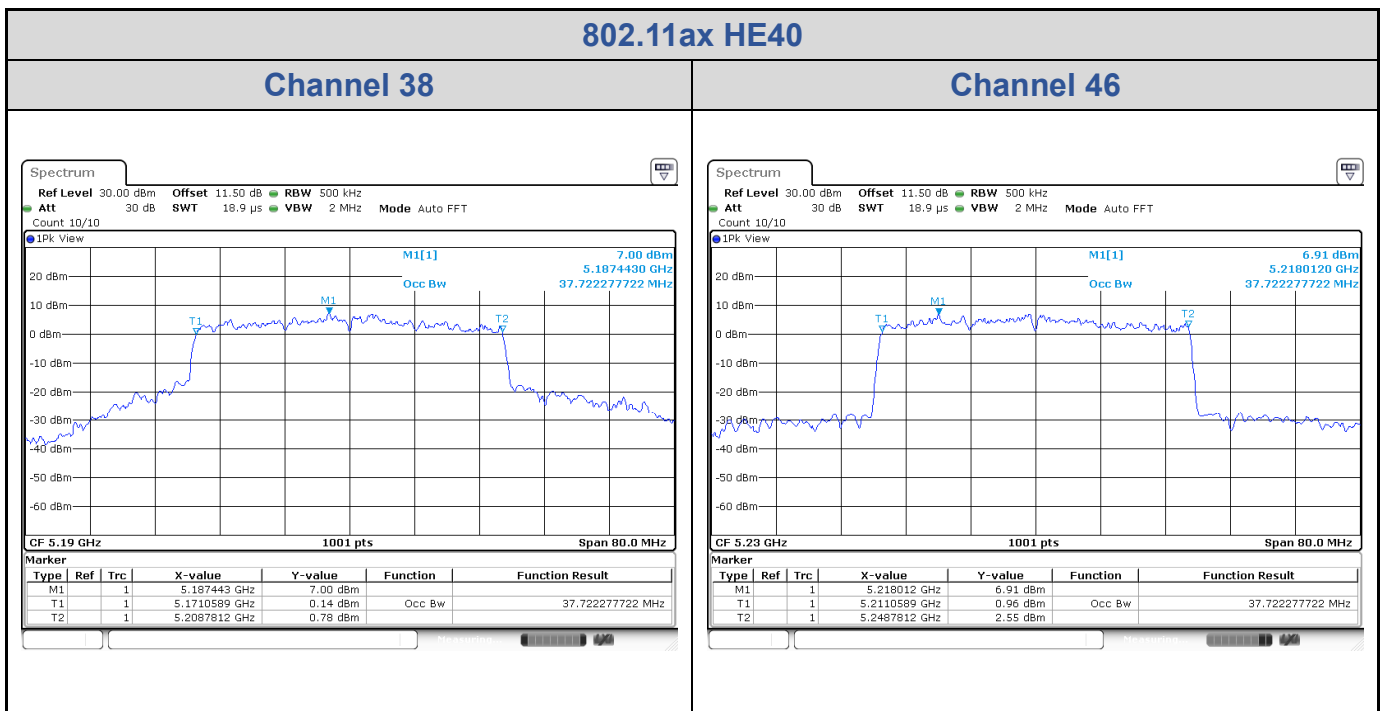

#### Channel 116

**802.11ax HE20**
**Channel 140**

**Channel 149**

**Channel 157**

**Channel 165**

**802.11ax HE40**

Band	Channel	Frequency (MHz)	99% Bandwidth (MHz)			
			Chain 0	Chain 1	Chain 2	Chain 3
U-NII-1	38	5190	37.72	37.72	37.80	37.80
	46	5230	37.72	37.64	37.48	37.72
U-NII-2A	54	5270	37.64	37.80	37.40	37.64
	62	5310	37.88	37.80	37.72	37.72
U-NII-2C	102	5510	37.80	37.72	37.72	37.72
	110	5550	37.72	37.48	37.80	37.48
	134	5670	37.88	37.96	37.80	37.88
U-NII-3	151	5755	37.88	38.28	37.56	37.72
	159	5795	37.88	37.72	37.64	37.72

&lt;Chain 0&gt;

**802.11ax HE40**
**Channel 54**

**Channel 62**

**Channel 102**

**Channel 110**

**802.11ax HE40**
**Channel 134**

**Channel 151**

**Channel 159**