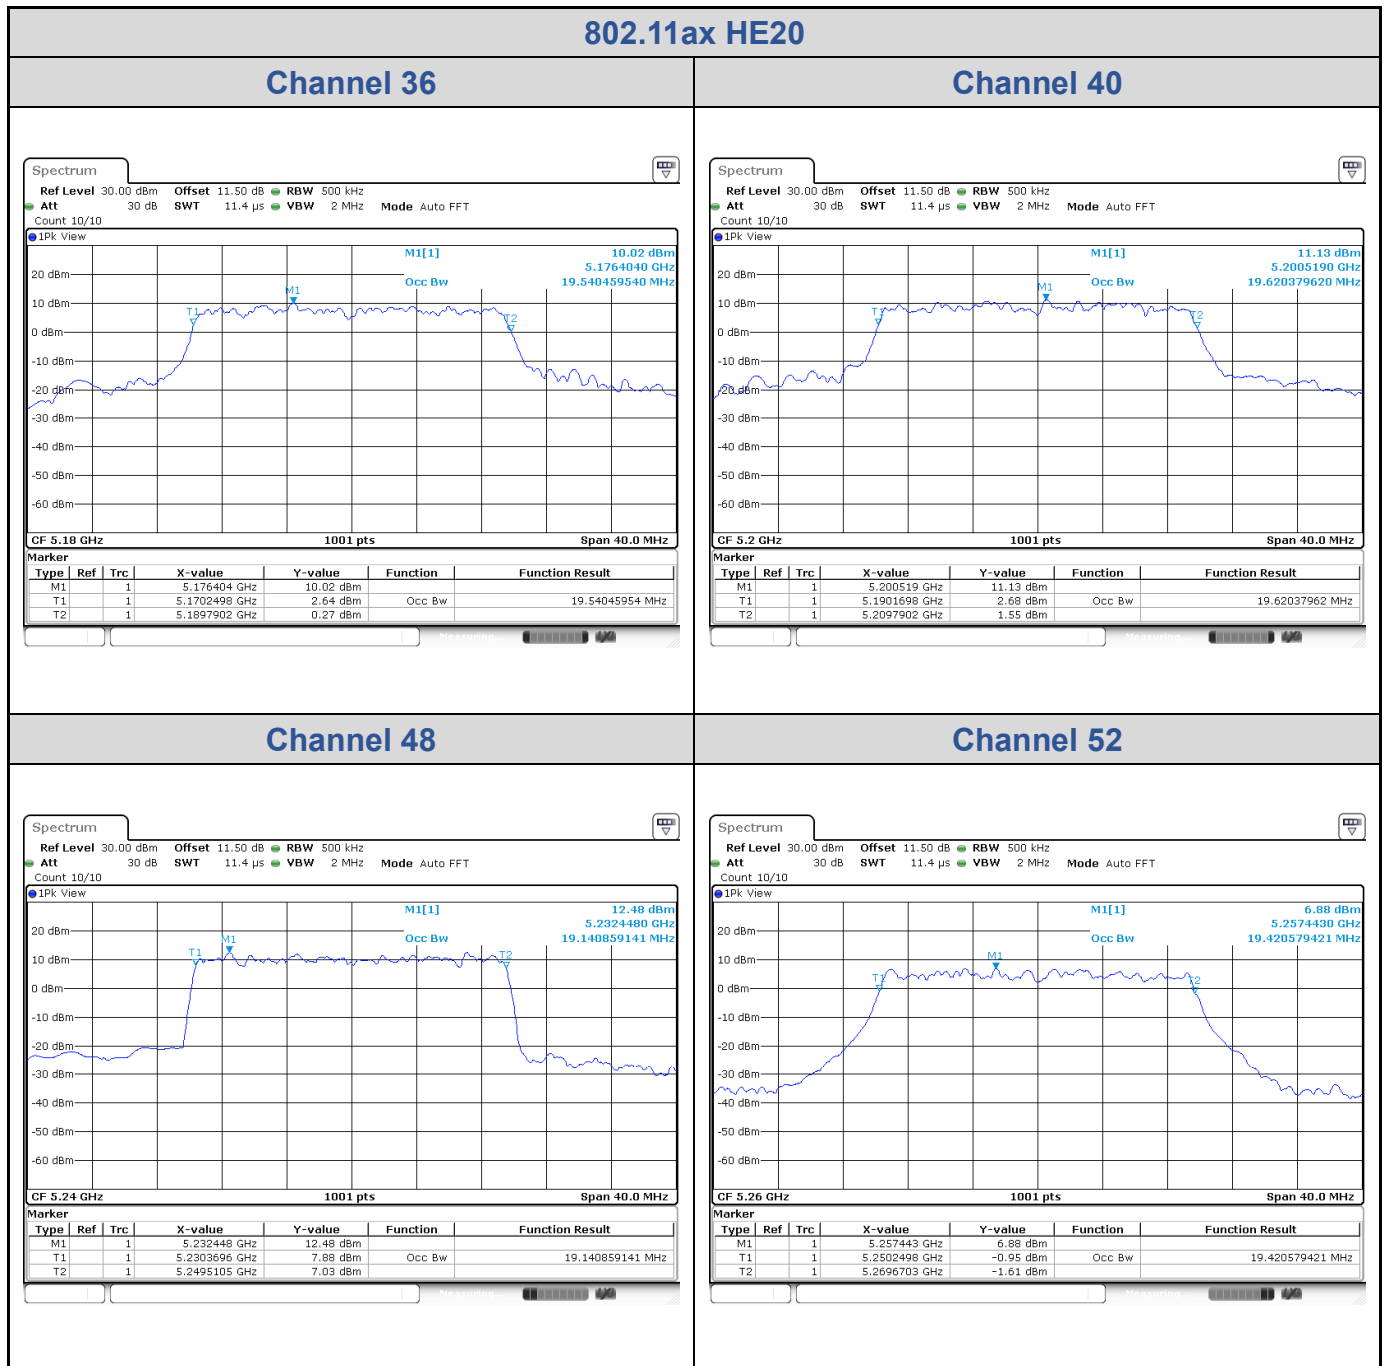

**Channel 149**

&lt;Chain 1&gt;

**802.11ax HE20**
**Channel 60**

**Channel 64**

**Channel 100**

**Channel 116**

**802.11ax HE20**
**Channel 140**

**Channel 149**

**Channel 157**

**Channel 165**

&lt;Chain 2&gt;

**802.11ax HE20**
**Channel 60**

**Channel 64**

**Channel 100**

**Channel 116**

**802.11ax HE20**
**Channel 140**

### 802.11ax HE20