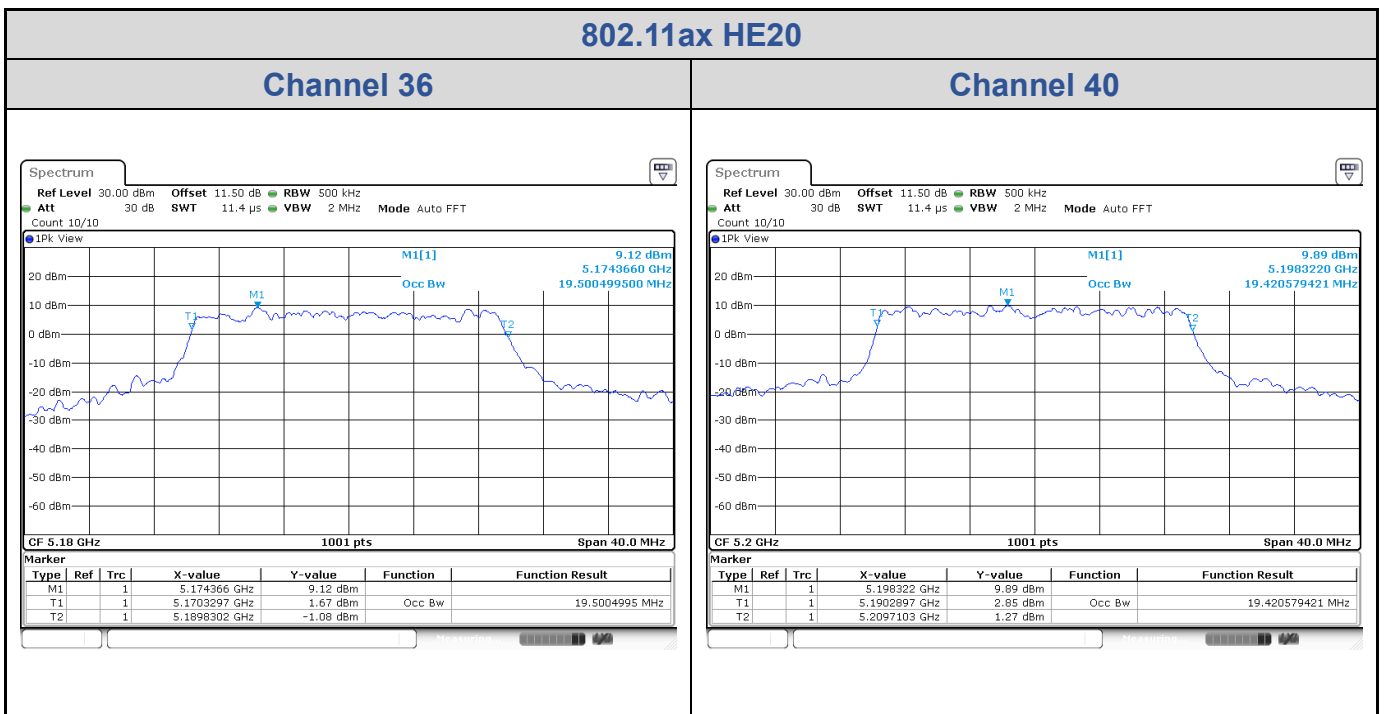

&lt;Chain 1&gt;

**802.11a**
**Channel 140**

**Channel 149**

**Channel 157**

**Channel 165**

<Chain 2>

**802.11a**
**Channel 60**

**Channel 64**

**Channel 100**

**Channel 116**

&lt;Chain 3&gt;

**802.11a**
**Channel 140**
**Channel 149**

**Channel 157**
**Channel 165**

**802.11ax HE20**

Band	Channel	Frequency (MHz)	99% Bandwidth (MHz)			
			Chain 0	Chain 1	Chain 2	Chain 3
U-NII-1	36	5180	19.50	19.62	19.38	19.54
	40	5200	19.42	19.66	19.34	19.62
	48	5240	19.06	19.06	19.10	19.14
U-NII-2A	52	5260	19.46	19.26	19.26	19.42
	60	5300	19.54	19.42	19.46	19.34
	64	5320	19.50	19.42	19.54	19.30
U-NII-2C	100	5500	19.26	19.30	19.42	19.54
	116	5580	19.30	19.34	19.26	19.34
	140	5700	19.62	19.58	19.46	19.38
U-NII-3	149	5745	19.38	20.10	19.22	19.62
	157	5785	19.58	19.38	19.30	19.50
	165	5825	19.42	19.38	19.42	19.42

**<Chain 0>**

**802.11ax HE20**
**Channel 48**

**Channel 52**

**Channel 60**

**Channel 64**

**802.11ax HE20**
**Channel 100**

**Channel 116**

**Channel 140**