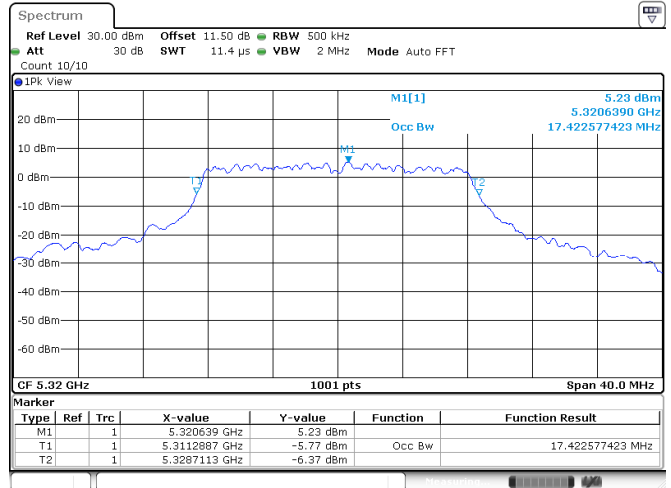

&lt;Chain 1&gt;

**802.11a**
**Channel 140**

**Channel 149**

**Channel 157**

**Channel 165**

<Chain 2>

**802.11a**
**Channel 60**

**Channel 64**

**Channel 100**

**Channel 116**

&lt;Chain 3&gt;

**802.11a**
**Channel 140**
**Channel 149**

**Channel 157**
**Channel 165**

**802.11ax HE20**

Band	Channel	Frequency (MHz)	99% Bandwidth (MHz)			
			Chain 0	Chain 1	Chain 2	Chain 3
U-NII-1	36	5180	19.50	19.62	19.38	19.54
	40	5200	19.42	19.66	19.34	19.62
	48	5240	19.06	19.06	19.10	19.14
U-NII-2A	52	5260	19.46	19.26	19.26	19.42
	60	5300	19.54	19.42	19.46	19.34
	64	5320	19.50	19.42	19.54	19.30
U-NII-2C	100	5500	19.26	19.30	19.42	19.54
	116	5580	19.30	19.34	19.26	19.34
	140	5700	19.62	19.58	19.46	19.38
U-NII-3	149	5745	19.38	20.10	19.22	19.62
	157	5785	19.58	19.38	19.30	19.50
	165	5825	19.42	19.38	19.42	19.42