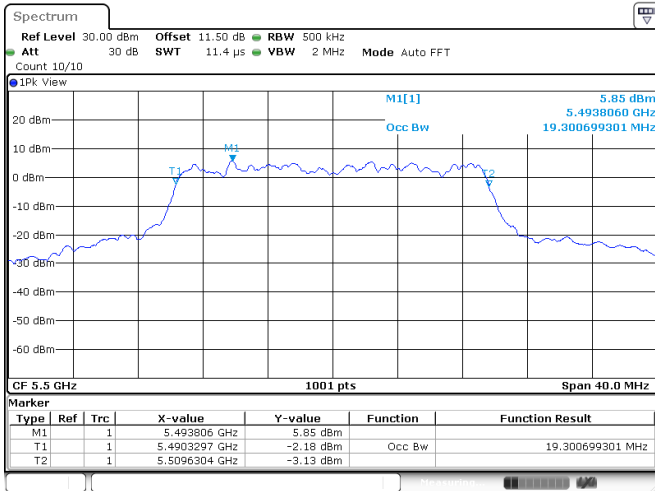

**Channel 100**

**Channel 116**

&lt;Chain 3&gt;

**802.11a**
**Channel 140**
**Channel 149**

**Channel 157**
**Channel 165**

**802.11ax HE20**

Band	Channel	Frequency (MHz)	99% Bandwidth (MHz)			
			Chain 0	Chain 1	Chain 2	Chain 3
U-NII-1	36	5180	19.50	19.62	19.38	19.54
	40	5200	19.42	19.66	19.34	19.62
	48	5240	19.06	19.06	19.10	19.14
U-NII-2A	52	5260	19.46	19.26	19.26	19.42
	60	5300	19.54	19.42	19.46	19.34
	64	5320	19.50	19.42	19.54	19.30
U-NII-2C	100	5500	19.26	19.30	19.42	19.54
	116	5580	19.30	19.34	19.26	19.34
	140	5700	19.62	19.58	19.46	19.38
U-NII-3	149	5745	19.38	20.10	19.22	19.62
	157	5785	19.58	19.38	19.30	19.50
	165	5825	19.42	19.38	19.42	19.42

**<Chain 0>**

**802.11ax HE20**
**Channel 48**

**Channel 52**

**Channel 60**

**Channel 64**

**802.11ax HE20**
**Channel 100**

**Channel 116**

**Channel 140**

**Channel 149**

&lt;Chain 1&gt;

**802.11ax HE20**
**Channel 60**

**Channel 64**

**Channel 100**

**Channel 116**

**802.11ax HE20**
**Channel 140**

**Channel 149**