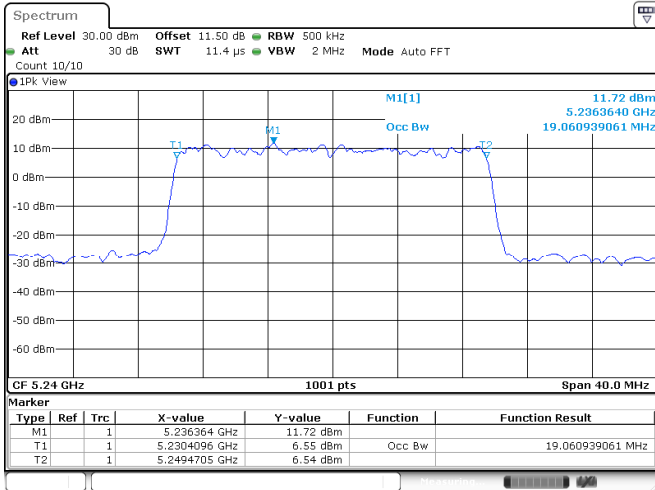

&lt;Chain 1&gt;

**802.11a**
**Channel 140**

**Channel 149**

**Channel 157**

**Channel 165**

<Chain 2>

**802.11a**
**Channel 60**

**Channel 64**

**Channel 100**

**Channel 116**

&lt;Chain 3&gt;

**802.11a**
**Channel 140**
**Channel 149**

**Channel 157**
**Channel 165**

**802.11ax HE20**

Band	Channel	Frequency (MHz)	99% Bandwidth (MHz)			
			Chain 0	Chain 1	Chain 2	Chain 3
U-NII-1	36	5180	19.50	19.62	19.38	19.54
	40	5200	19.42	19.66	19.34	19.62
	48	5240	19.06	19.06	19.10	19.14
U-NII-2A	52	5260	19.46	19.26	19.26	19.42
	60	5300	19.54	19.42	19.46	19.34
	64	5320	19.50	19.42	19.54	19.30
U-NII-2C	100	5500	19.26	19.30	19.42	19.54
	116	5580	19.30	19.34	19.26	19.34
	140	5700	19.62	19.58	19.46	19.38
U-NII-3	149	5745	19.38	20.10	19.22	19.62
	157	5785	19.58	19.38	19.30	19.50
	165	5825	19.42	19.38	19.42	19.42

**<Chain 0>**

**802.11ax HE20**
**Channel 48**

**Channel 52**

**Channel 60**

**Channel 64**

**802.11ax HE20**
**Channel 100**

**Channel 116**

**Channel 140**