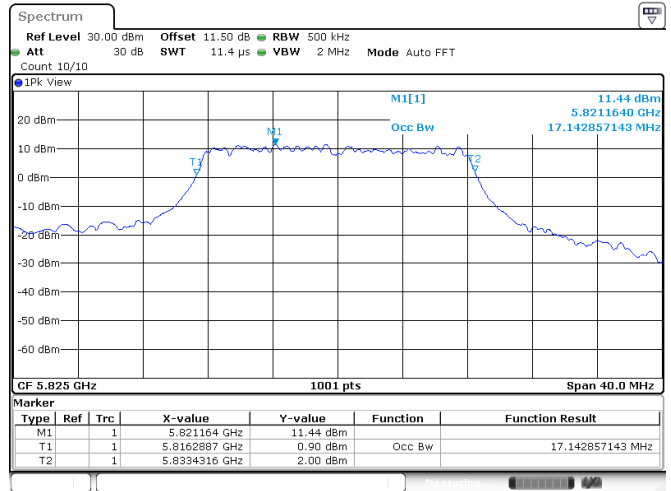

&lt;Chain 1&gt;

**802.11a**
**Channel 140**

**Channel 149**

**Channel 157**

**Channel 165**

<Chain 2>

**802.11a**
**Channel 60**

**Channel 64**

**Channel 100**

**Channel 116**

&lt;Chain 3&gt;

**802.11a**
**Channel 140**
**Channel 149**

**Channel 157**
**Channel 165**

**802.11ax HE20**

Band	Channel	Frequency (MHz)	99% Bandwidth (MHz)			
			Chain 0	Chain 1	Chain 2	Chain 3
U-NII-1	36	5180	19.50	19.62	19.38	19.54
	40	5200	19.42	19.66	19.34	19.62
	48	5240	19.06	19.06	19.10	19.14
U-NII-2A	52	5260	19.46	19.26	19.26	19.42
	60	5300	19.54	19.42	19.46	19.34
	64	5320	19.50	19.42	19.54	19.30
U-NII-2C	100	5500	19.26	19.30	19.42	19.54
	116	5580	19.30	19.34	19.26	19.34
	140	5700	19.62	19.58	19.46	19.38
U-NII-3	149	5745	19.38	20.10	19.22	19.62
	157	5785	19.58	19.38	19.30	19.50
	165	5825	19.42	19.38	19.42	19.42

**<Chain 0>**

**802.11ax HE20**
**Channel 48**

**Channel 52**

**Channel 60**

**Channel 64**

**802.11ax HE20**
**Channel 100**

**Channel 116**

**Channel 140**