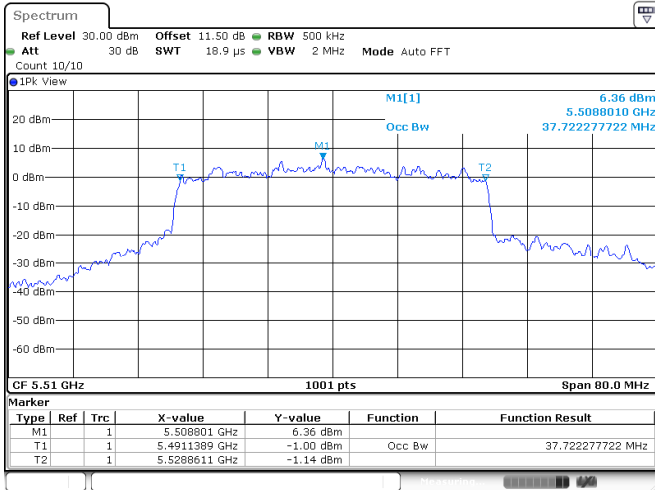

&lt;Chain 0&gt;

**802.11ax HE40**
**Channel 54**

**Channel 62**

**Channel 102**

**Channel 110**

**802.11ax HE40**
**Channel 134**

**Channel 151**

**Channel 159**

&lt;Chain 1&gt;

**802.11ax HE40**
**Channel 102**

**Channel 110**

**Channel 134**

**Channel 151**

&lt;Chain 2&gt;

**802.11ax HE40**
**Channel 102**

**Channel 110**