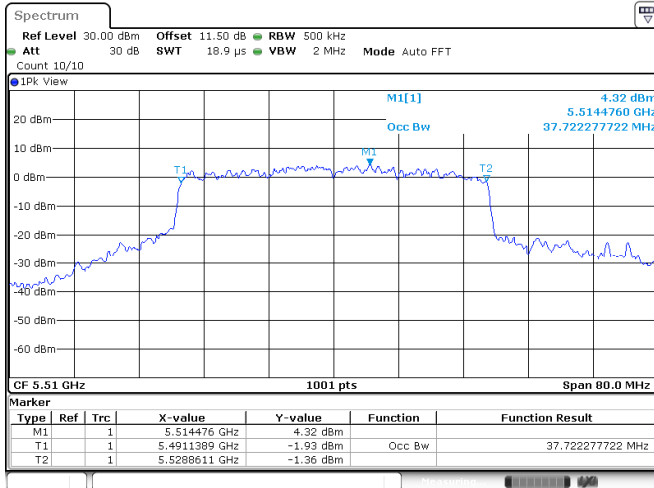

802.11ax HE40

Channel 102