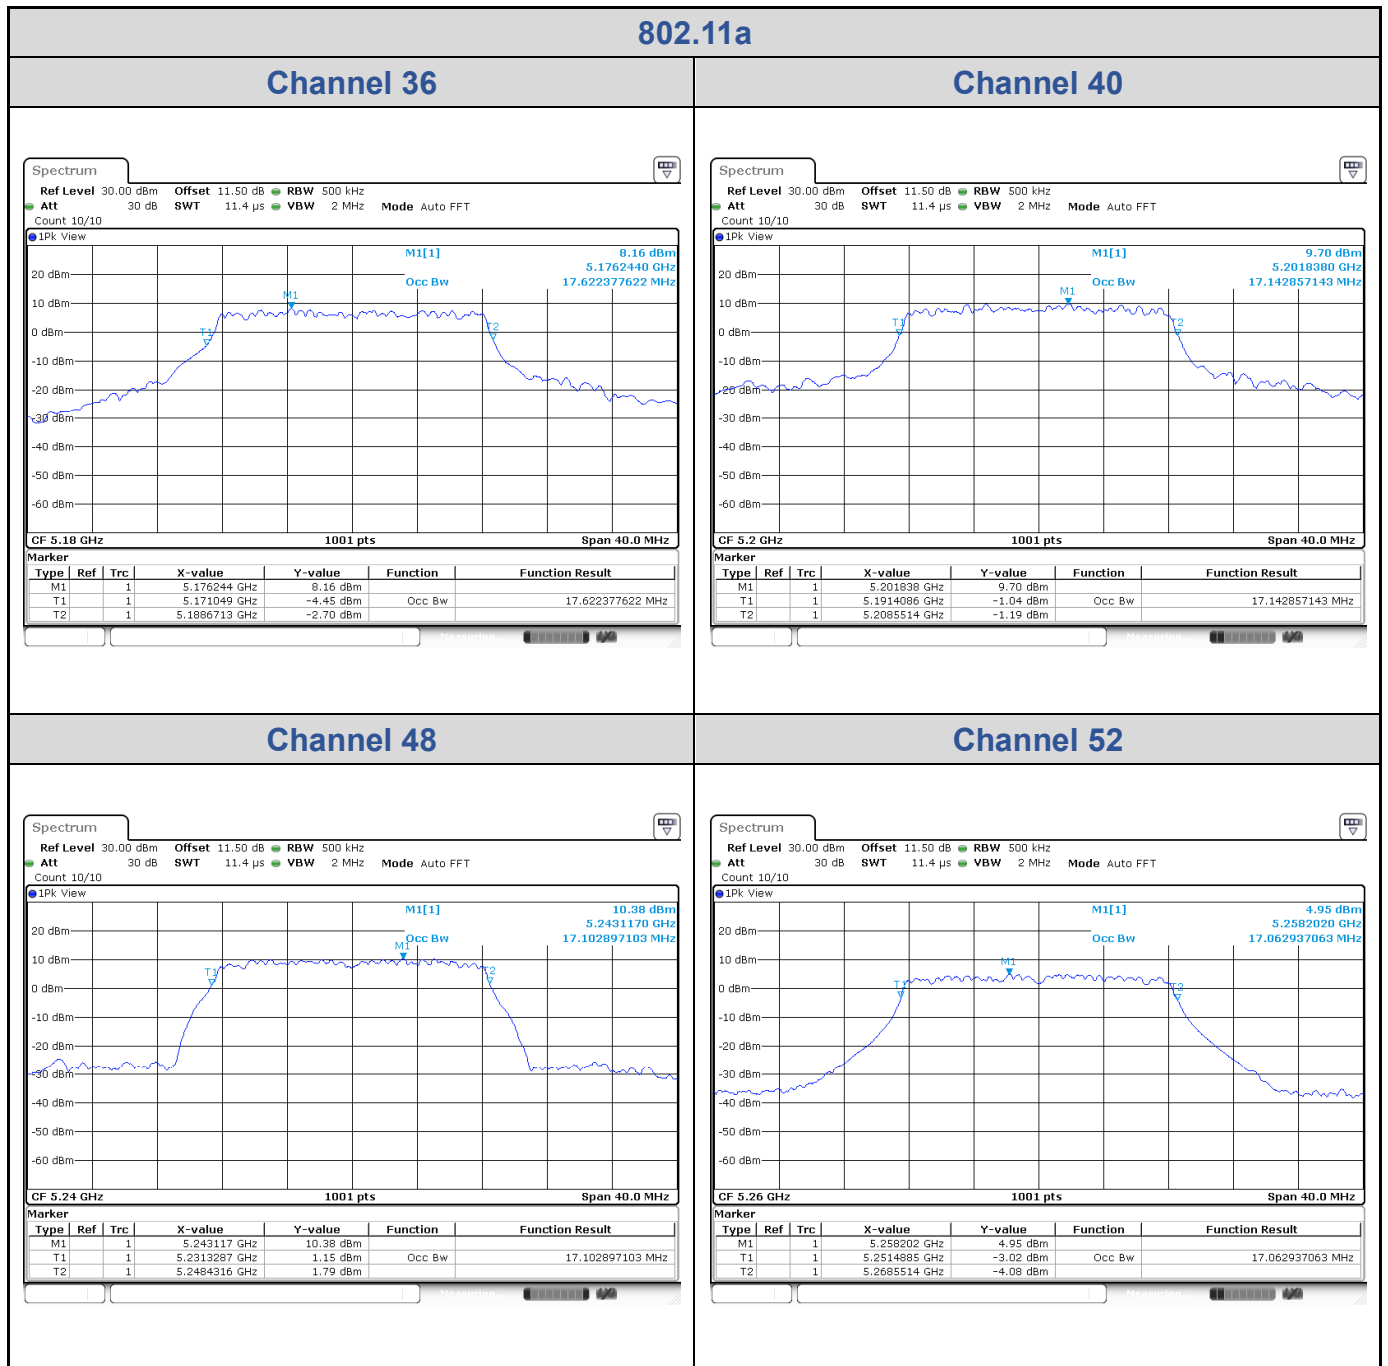

&lt;Chain 1&gt;

**802.11a**
**Channel 140**

**Channel 149**

**Channel 157**

**Channel 165**

<Chain 2>

**802.11a**
**Channel 60**

**Channel 64**

**Channel 100**

**Channel 116**

&lt;Chain 3&gt;

**802.11a**
**Channel 140**
**Channel 149**

**Channel 157**
**Channel 165**

**802.11ax HE20**

Band	Channel	Frequency (MHz)	99% Bandwidth (MHz)			
			Chain 0	Chain 1	Chain 2	Chain 3
U-NII-1	36	5180	19.50	19.62	19.38	19.54
	40	5200	19.42	19.66	19.34	19.62
	48	5240	19.06	19.06	19.10	19.14
U-NII-2A	52	5260	19.46	19.26	19.26	19.42
	60	5300	19.54	19.42	19.46	19.34
	64	5320	19.50	19.42	19.54	19.30
U-NII-2C	100	5500	19.26	19.30	19.42	19.54
	116	5580	19.30	19.34	19.26	19.34
	140	5700	19.62	19.58	19.46	19.38
U-NII-3	149	5745	19.38	20.10	19.22	19.62
	157	5785	19.58	19.38	19.30	19.50
	165	5825	19.42	19.38	19.42	19.42

**<Chain 0>**

**802.11ax HE20**
**Channel 48**

**Channel 52**

**Channel 60**

**Channel 64**

**802.11ax HE20**
**Channel 100**

**Channel 116**

**Channel 140**