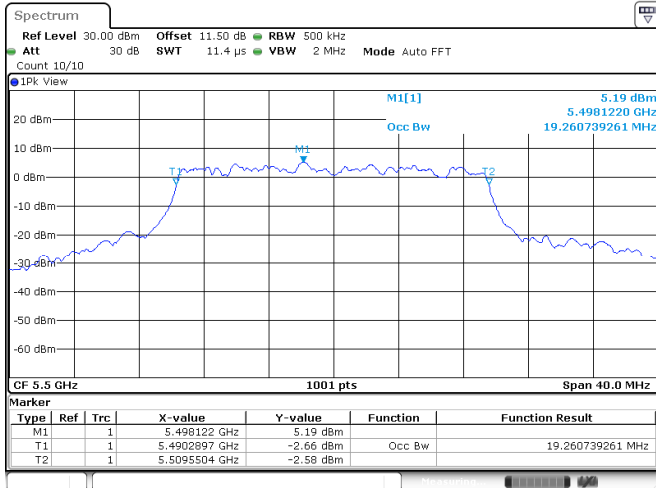

&lt;Chain 1&gt;

**802.11a**
**Channel 140**

**Channel 149**

**Channel 157**

**Channel 165**

<Chain 2>

**802.11a**
**Channel 60**

**Channel 64**

**Channel 100**

**Channel 116**

&lt;Chain 3&gt;

**802.11a**
**Channel 140**
**Channel 149**

**Channel 157**
**Channel 165**

**802.11ax HE20**

Band	Channel	Frequency (MHz)	99% Bandwidth (MHz)			
			Chain 0	Chain 1	Chain 2	Chain 3
U-NII-1	36	5180	19.50	19.62	19.38	19.54
	40	5200	19.42	19.66	19.34	19.62
	48	5240	19.06	19.06	19.10	19.14
U-NII-2A	52	5260	19.46	19.26	19.26	19.42
	60	5300	19.54	19.42	19.46	19.34
	64	5320	19.50	19.42	19.54	19.30
U-NII-2C	100	5500	19.26	19.30	19.42	19.54
	116	5580	19.30	19.34	19.26	19.34
	140	5700	19.62	19.58	19.46	19.38
U-NII-3	149	5745	19.38	20.10	19.22	19.62
	157	5785	19.58	19.38	19.30	19.50
	165	5825	19.42	19.38	19.42	19.42

**<Chain 0>**

**802.11ax HE20**
**Channel 48**

**Channel 52**

**Channel 60**

**Channel 64**

**802.11ax HE20**
**Channel 100**

**Channel 116**

**Channel 140**