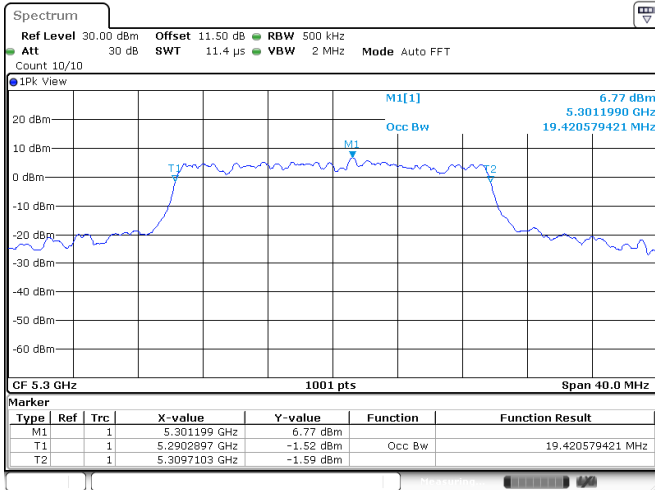

**<Chain 0>**

**802.11ax HE20**
**Channel 48**

**Channel 52**

**Channel 60**

**Channel 64**

**802.11ax HE20**
**Channel 100**

**Channel 116**

**Channel 140**

**Channel 149**

&lt;Chain 1&gt;

**802.11ax HE20**
**Channel 60**

**Channel 64**

**Channel 100**

**Channel 116**

**802.11ax HE20**
**Channel 140**

**Channel 149**