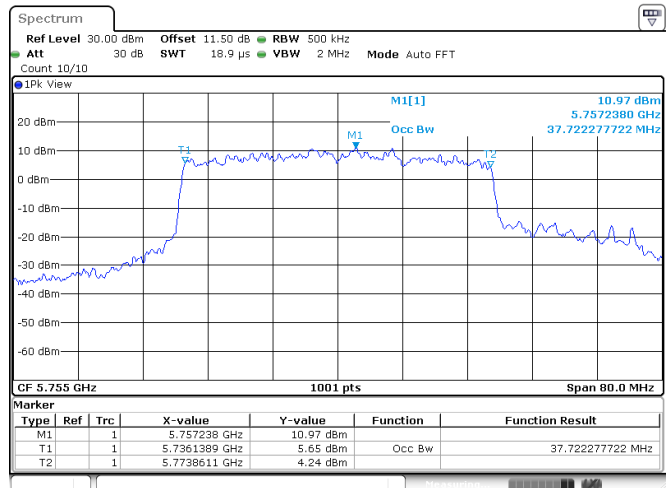

Channel 151