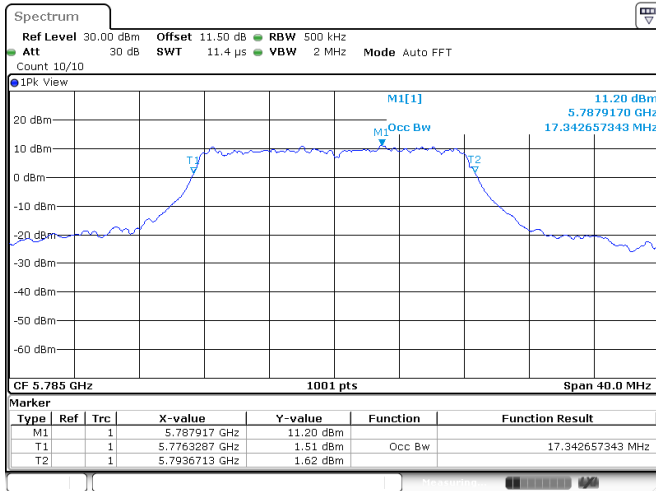

&lt;Chain 1&gt;

**802.11a**
**Channel 140**

**Channel 149**

**Channel 157**

**Channel 165**

<Chain 2>

**802.11a**
**Channel 60**

**Channel 64**

**Channel 100**

**Channel 116**

&lt;Chain 3&gt;

**802.11a**
**Channel 140**
**Channel 149**

**Channel 157**
**Channel 165**

**802.11ax HE20**

Band	Channel	Frequency (MHz)	99% Bandwidth (MHz)			
			Chain 0	Chain 1	Chain 2	Chain 3
U-NII-1	36	5180	19.50	19.62	19.38	19.54
	40	5200	19.42	19.66	19.34	19.62
	48	5240	19.06	19.06	19.10	19.14
U-NII-2A	52	5260	19.46	19.26	19.26	19.42
	60	5300	19.54	19.42	19.46	19.34
	64	5320	19.50	19.42	19.54	19.30
U-NII-2C	100	5500	19.26	19.30	19.42	19.54
	116	5580	19.30	19.34	19.26	19.34
	140	5700	19.62	19.58	19.46	19.38
U-NII-3	149	5745	19.38	20.10	19.22	19.62
	157	5785	19.58	19.38	19.30	19.50
	165	5825	19.42	19.38	19.42	19.42