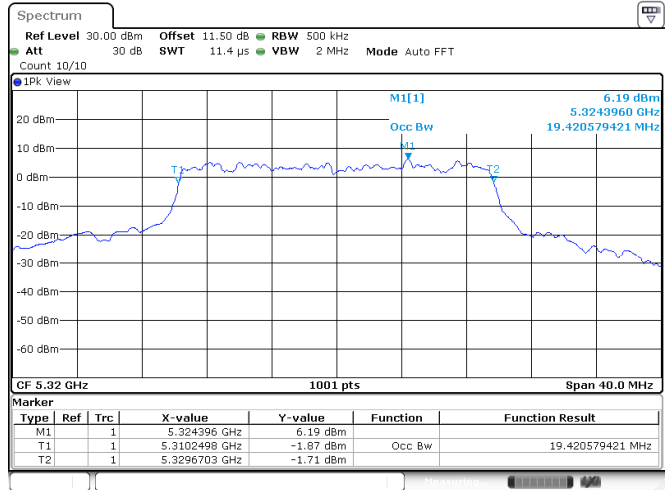

**<Chain 0>**

**802.11ax HE20**
**Channel 48**

**Channel 52**

**Channel 60**

**Channel 64**

**802.11ax HE20**
**Channel 100**

**Channel 116**

**Channel 140**

**Channel 149**

&lt;Chain 1&gt;

**802.11ax HE20**
**Channel 60**

**Channel 64**

**Channel 100**

**Channel 116**

**802.11ax HE20**
**Channel 140**

**Channel 149**