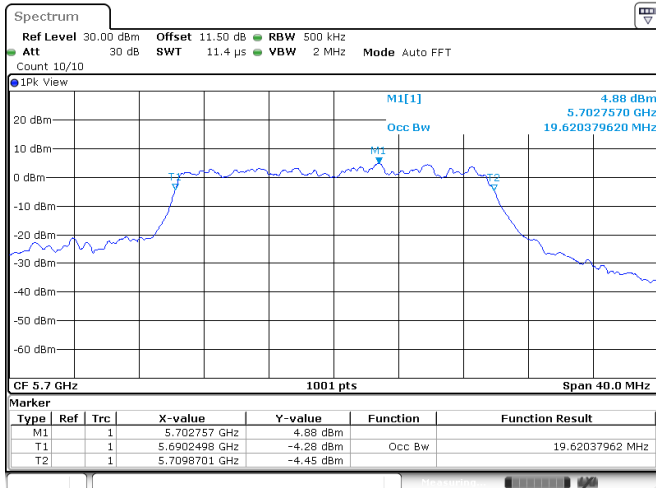

&lt;Chain 1&gt;

**802.11a**
**Channel 140**

**Channel 149**

**Channel 157**

**Channel 165**

<Chain 2>

**802.11a**
**Channel 60**

**Channel 64**

**Channel 100**

**Channel 116**

&lt;Chain 3&gt;

**802.11a**
**Channel 140**
**Channel 149**

**Channel 157**
**Channel 165**

**802.11ax HE20**

Band	Channel	Frequency (MHz)	99% Bandwidth (MHz)			
			Chain 0	Chain 1	Chain 2	Chain 3
U-NII-1	36	5180	19.50	19.62	19.38	19.54
	40	5200	19.42	19.66	19.34	19.62
	48	5240	19.06	19.06	19.10	19.14
U-NII-2A	52	5260	19.46	19.26	19.26	19.42
	60	5300	19.54	19.42	19.46	19.34
	64	5320	19.50	19.42	19.54	19.30
U-NII-2C	100	5500	19.26	19.30	19.42	19.54
	116	5580	19.30	19.34	19.26	19.34
	140	5700	19.62	19.58	19.46	19.38
U-NII-3	149	5745	19.38	20.10	19.22	19.62
	157	5785	19.58	19.38	19.30	19.50
	165	5825	19.42	19.38	19.42	19.42

**<Chain 0>**

**802.11ax HE20**
**Channel 48**

**Channel 52**

**Channel 60**

**Channel 64**

**802.11ax HE20**
**Channel 100**

**Channel 116**

**Channel 140**