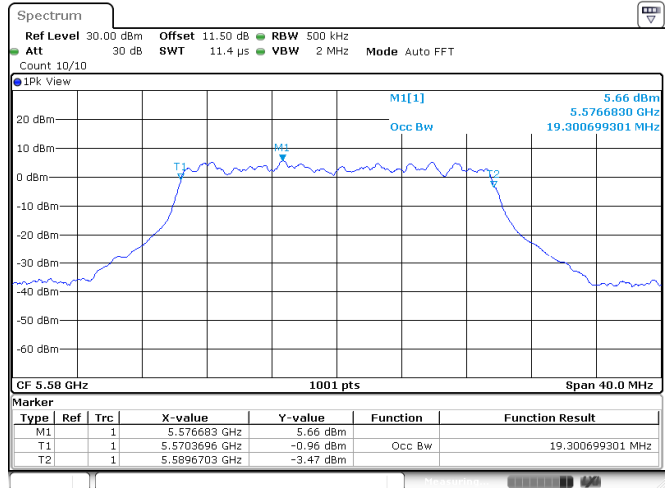

&lt;Chain 1&gt;

**802.11a**
**Channel 140**

**Channel 149**

**Channel 157**

**Channel 165**

<Chain 2>

**802.11a**
**Channel 60**

**Channel 64**

**Channel 100**

**Channel 116**

&lt;Chain 3&gt;

**802.11a**
**Channel 140**
**Channel 149**

**Channel 157**
**Channel 165**

**802.11ax HE20**

Band	Channel	Frequency (MHz)	99% Bandwidth (MHz)			
			Chain 0	Chain 1	Chain 2	Chain 3
U-NII-1	36	5180	19.50	19.62	19.38	19.54
	40	5200	19.42	19.66	19.34	19.62
	48	5240	19.06	19.06	19.10	19.14
U-NII-2A	52	5260	19.46	19.26	19.26	19.42
	60	5300	19.54	19.42	19.46	19.34
	64	5320	19.50	19.42	19.54	19.30
U-NII-2C	100	5500	19.26	19.30	19.42	19.54
	116	5580	19.30	19.34	19.26	19.34
	140	5700	19.62	19.58	19.46	19.38
U-NII-3	149	5745	19.38	20.10	19.22	19.62
	157	5785	19.58	19.38	19.30	19.50
	165	5825	19.42	19.38	19.42	19.42

**<Chain 0>**

**802.11ax HE20**
**Channel 48**

**Channel 52**

**Channel 60**

**Channel 64**

**802.11ax HE20**
**Channel 100**

**Channel 116**

**Channel 140**