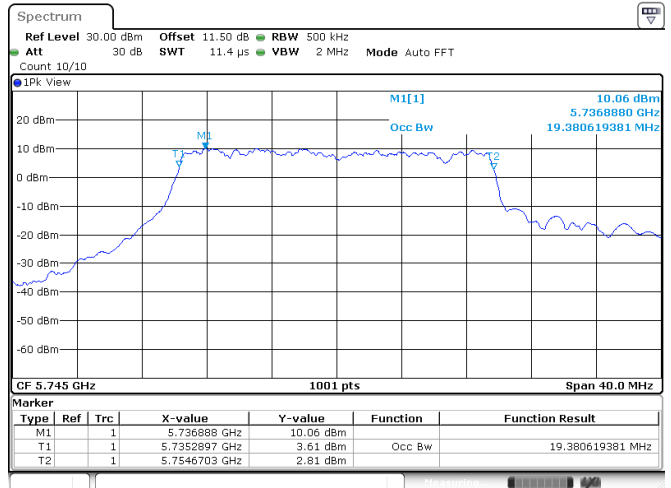

Channel 149