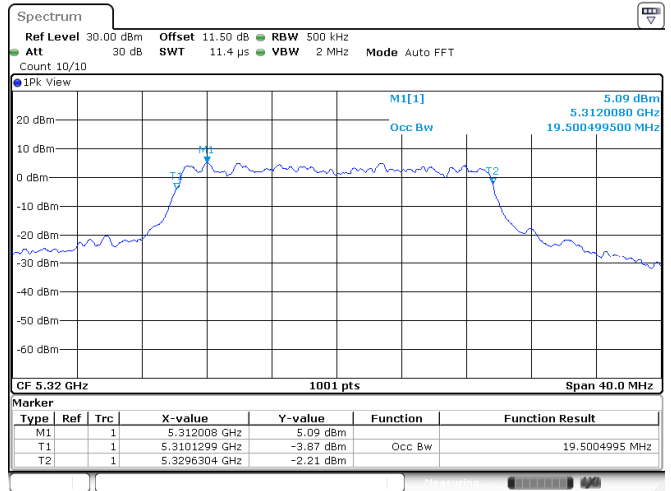

&lt;Chain 1&gt;

**802.11a**
**Channel 140**

**Channel 149**

**Channel 157**

**Channel 165**

<Chain 2>

**802.11a**
**Channel 60**

**Channel 64**

**Channel 100**

**Channel 116**

&lt;Chain 3&gt;

**802.11a**
**Channel 140**
**Channel 149**

**Channel 157**
**Channel 165**

**802.11ax HE20**

Band	Channel	Frequency (MHz)	99% Bandwidth (MHz)			
			Chain 0	Chain 1	Chain 2	Chain 3
U-NII-1	36	5180	19.50	19.62	19.38	19.54
	40	5200	19.42	19.66	19.34	19.62
	48	5240	19.06	19.06	19.10	19.14
U-NII-2A	52	5260	19.46	19.26	19.26	19.42
	60	5300	19.54	19.42	19.46	19.34
	64	5320	19.50	19.42	19.54	19.30
U-NII-2C	100	5500	19.26	19.30	19.42	19.54
	116	5580	19.30	19.34	19.26	19.34
	140	5700	19.62	19.58	19.46	19.38
U-NII-3	149	5745	19.38	20.10	19.22	19.62
	157	5785	19.58	19.38	19.30	19.50
	165	5825	19.42	19.38	19.42	19.42

**<Chain 0>**

**802.11ax HE20**
**Channel 48**

**Channel 52**

**Channel 60**

**Channel 64**

**802.11ax HE20**
**Channel 100**

**Channel 116**

**Channel 140**