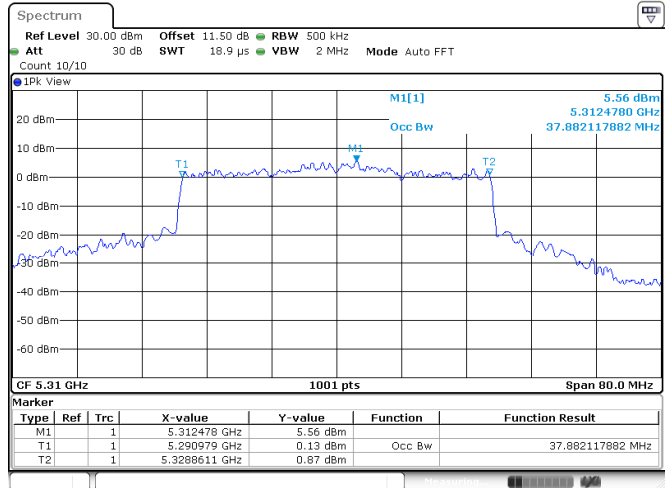

#### Channel 116

**802.11ax HE20**
**Channel 140**

**Channel 149**

**Channel 157**

**Channel 165**

**802.11ax HE40**

Band	Channel	Frequency (MHz)	99% Bandwidth (MHz)			
			Chain 0	Chain 1	Chain 2	Chain 3
U-NII-1	38	5190	37.72	37.72	37.80	37.80
	46	5230	37.72	37.64	37.48	37.72
U-NII-2A	54	5270	37.64	37.80	37.40	37.64
	62	5310	37.88	37.80	37.72	37.72
U-NII-2C	102	5510	37.80	37.72	37.72	37.72
	110	5550	37.72	37.48	37.80	37.48
	134	5670	37.88	37.96	37.80	37.88
U-NII-3	151	5755	37.88	38.28	37.56	37.72
	159	5795	37.88	37.72	37.64	37.72

&lt;Chain 0&gt;

**802.11ax HE40**
**Channel 54**

**Channel 62**

**Channel 102**

**Channel 110**

**802.11ax HE40**
**Channel 134**

**Channel 151**

**Channel 159**