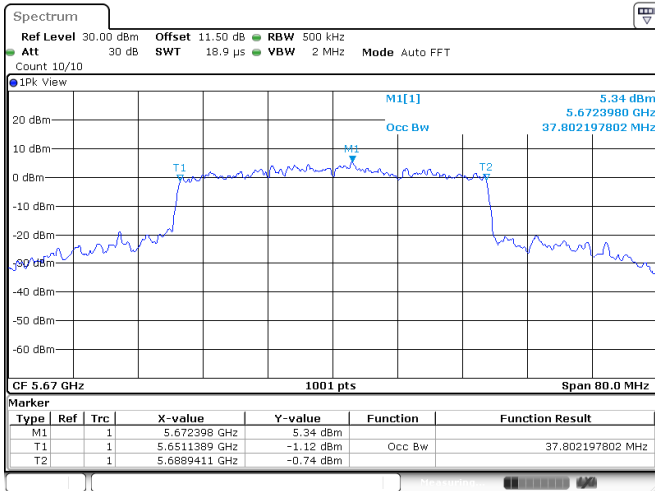

Channel 134