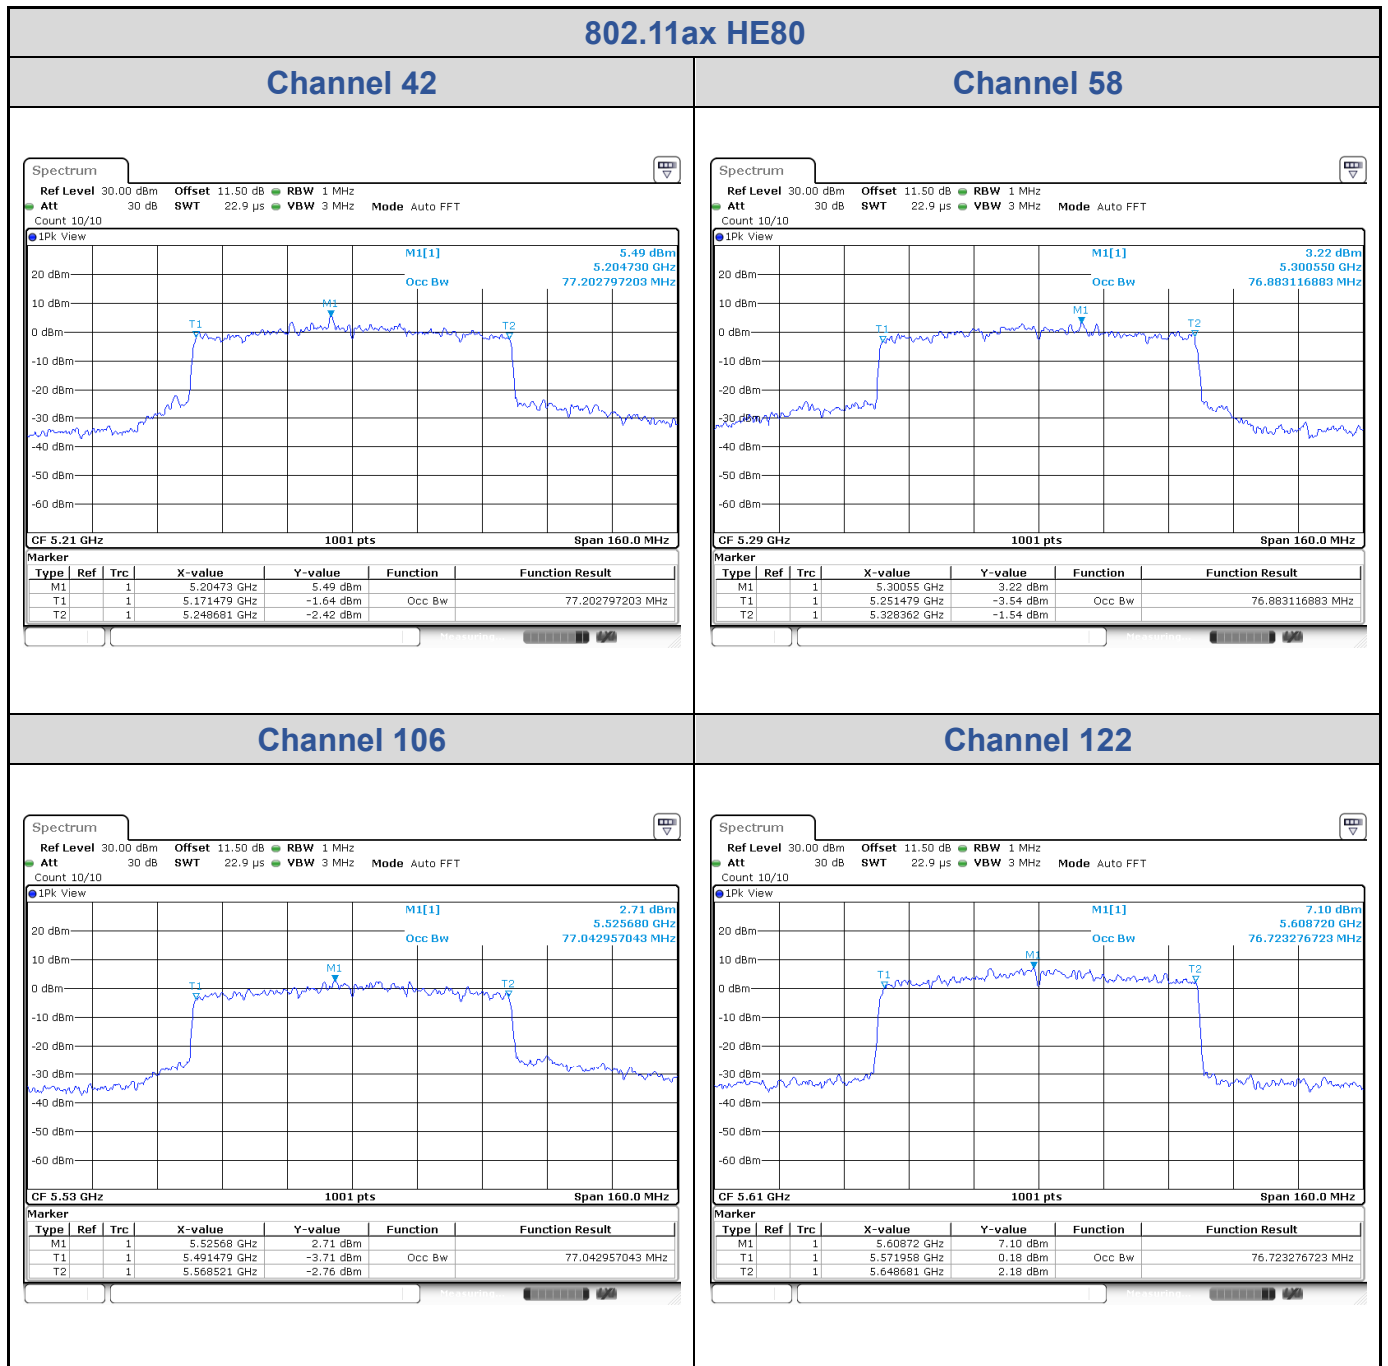

&lt;Chain 0&gt;

&lt;Chain 1&gt;

&lt;Chain 2&gt;

&lt;Chain 3&gt;

**802.11ax HE160**

Band	Channel	Frequency (MHz)	99% Bandwidth (MHz)			
			Chain 0	Chain 1	Chain 2	Chain 3
U-NII-1	50	5250	77.36	77.68	78.32	78.32
U-NII-2A	50	5250	78.32	77.36	77.36	77.36
U-NII-2C	114	5570	155.04	155.04	155.68	154.73

**<Chain 0>**

**<Chain 1>**
