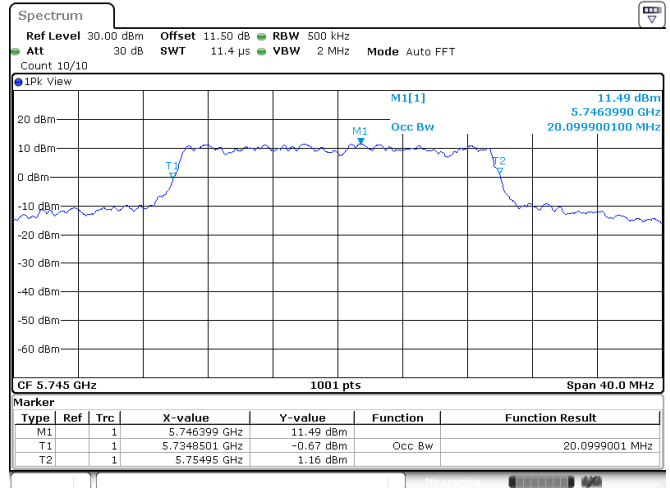

**<Chain 0>**

**802.11ax HE20**
**Channel 48**

**Channel 52**

**Channel 60**

**Channel 64**

**802.11ax HE20**
**Channel 100**

**Channel 116**

**Channel 140**

**Channel 149**

&lt;Chain 1&gt;

**802.11ax HE20**
**Channel 60**

**Channel 64**

**Channel 100**

**Channel 116**

**802.11ax HE20**
**Channel 140**

**Channel 149**