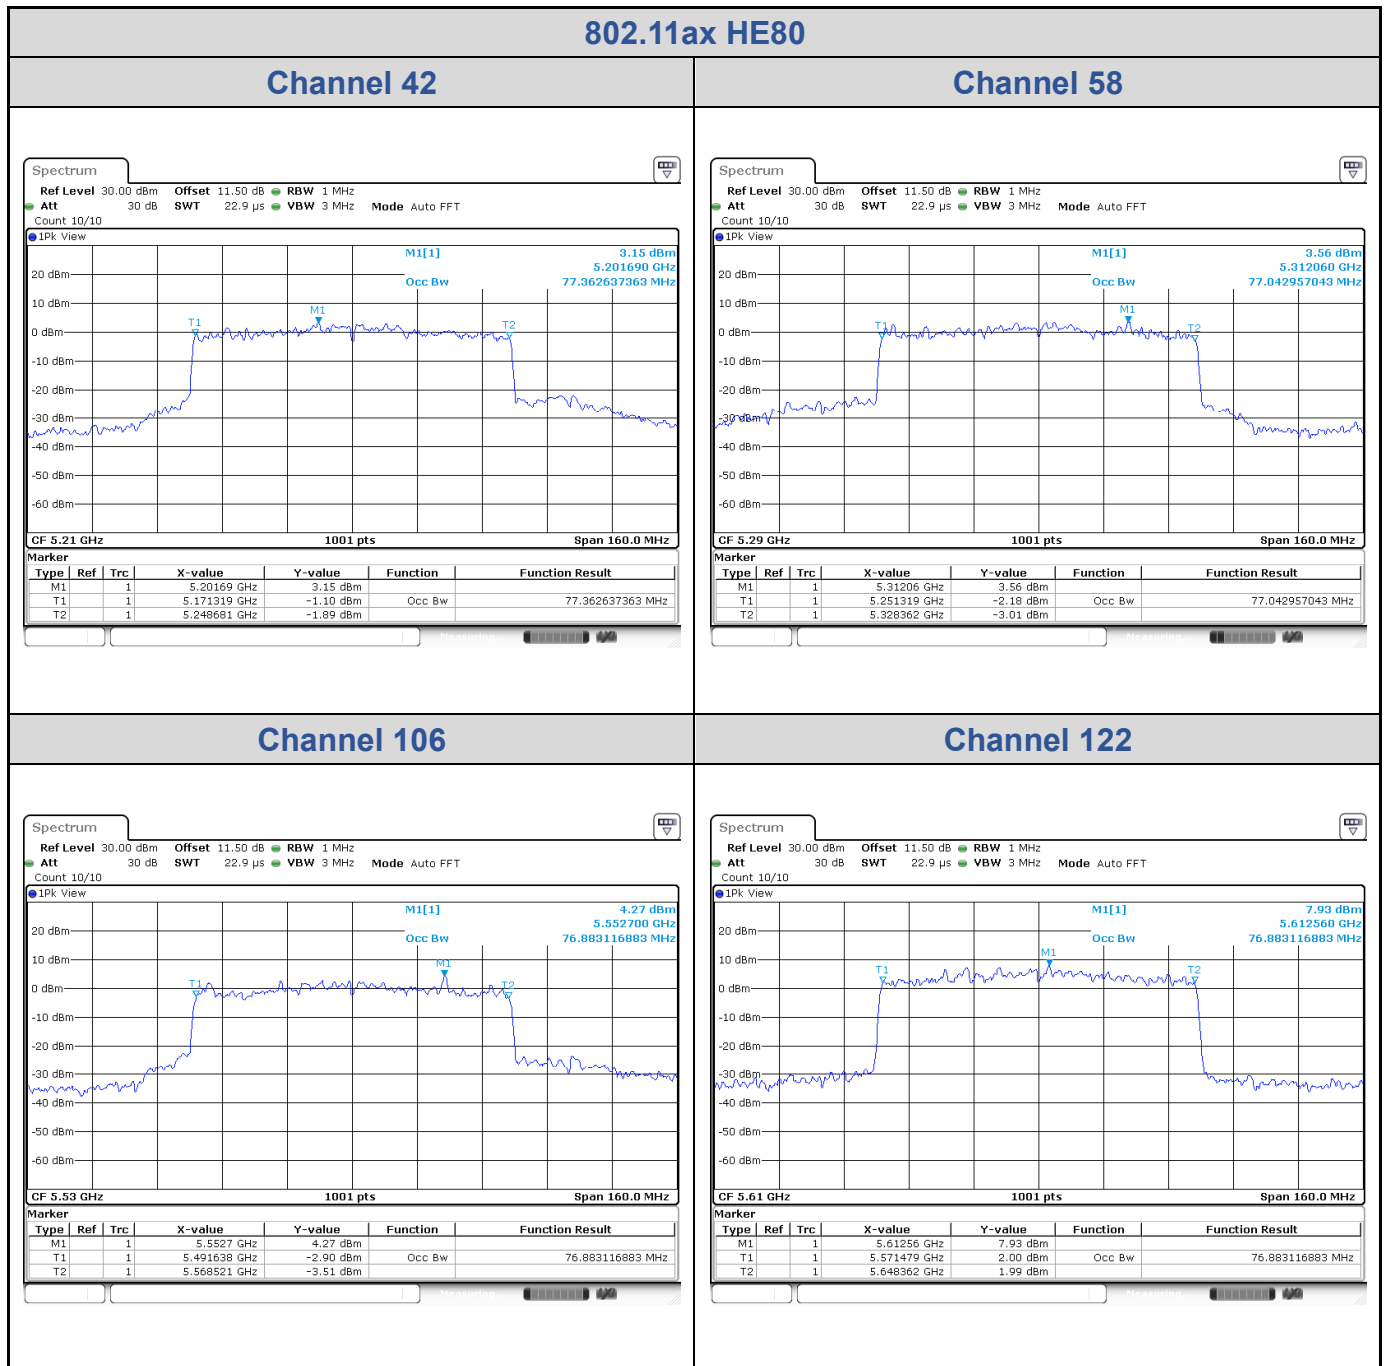

&lt;Chain 0&gt;

&lt;Chain 1&gt;

&lt;Chain 2&gt;

&lt;Chain 3&gt;

**802.11ax HE160**

Band	Channel	Frequency (MHz)	99% Bandwidth (MHz)			
			Chain 0	Chain 1	Chain 2	Chain 3
U-NII-1	50	5250	77.36	77.68	78.32	78.32
U-NII-2A	50	5250	78.32	77.36	77.36	77.36
U-NII-2C	114	5570	155.04	155.04	155.68	154.73

**<Chain 0>**

**<Chain 1>**
