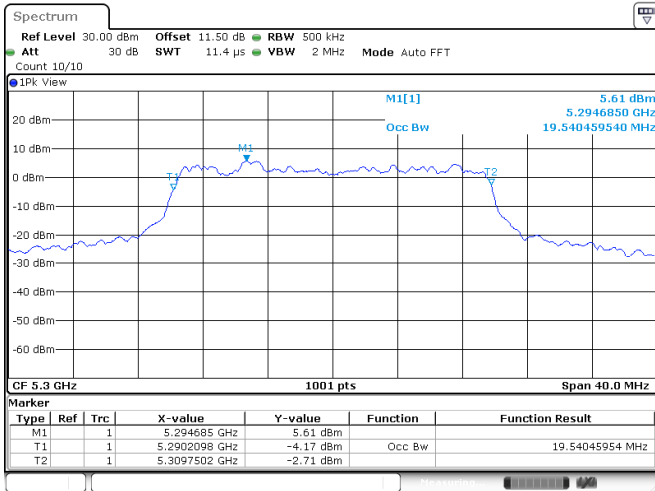

&lt;Chain 1&gt;

**802.11a**
**Channel 140**

**Channel 149**

**Channel 157**

**Channel 165**

<Chain 2>

**802.11a**
**Channel 60**

**Channel 64**

**Channel 100**

**Channel 116**

&lt;Chain 3&gt;

**802.11a**
**Channel 140**
**Channel 149**

**Channel 157**
**Channel 165**

**802.11ax HE20**

Band	Channel	Frequency (MHz)	99% Bandwidth (MHz)			
			Chain 0	Chain 1	Chain 2	Chain 3
U-NII-1	36	5180	19.50	19.62	19.38	19.54
	40	5200	19.42	19.66	19.34	19.62
	48	5240	19.06	19.06	19.10	19.14
U-NII-2A	52	5260	19.46	19.26	19.26	19.42
	60	5300	19.54	19.42	19.46	19.34
	64	5320	19.50	19.42	19.54	19.30
U-NII-2C	100	5500	19.26	19.30	19.42	19.54
	116	5580	19.30	19.34	19.26	19.34
	140	5700	19.62	19.58	19.46	19.38
U-NII-3	149	5745	19.38	20.10	19.22	19.62
	157	5785	19.58	19.38	19.30	19.50
	165	5825	19.42	19.38	19.42	19.42

**<Chain 0>**

**802.11ax HE20**
**Channel 48**

**Channel 52**

**Channel 60**

**Channel 64**

**802.11ax HE20**
**Channel 100**

**Channel 116**

**Channel 140**