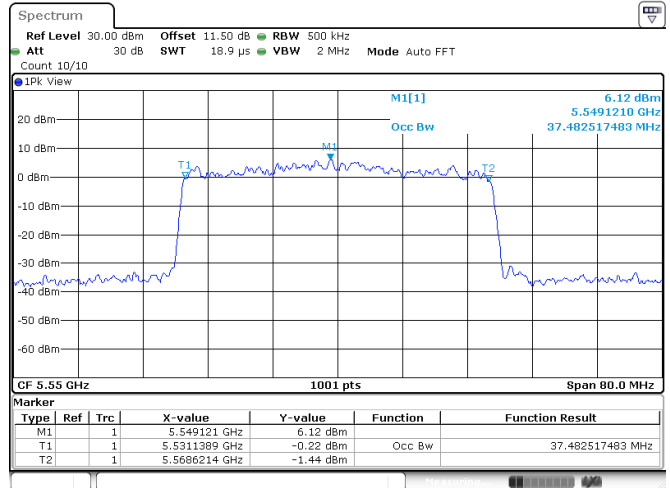

Channel 110