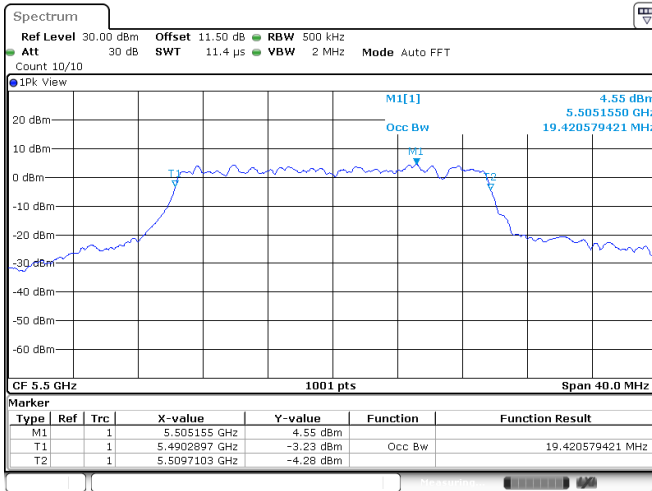

**<Chain 0>**

**802.11ax HE20**
**Channel 48**

**Channel 52**

**Channel 60**

**Channel 64**

**802.11ax HE20**
**Channel 100**

**Channel 116**

**Channel 140**

**Channel 149**

&lt;Chain 1&gt;

**802.11ax HE20**
**Channel 60**

**Channel 64**

**Channel 100**

**Channel 116**

**802.11ax HE20**
**Channel 140**

**Channel 149**

**Channel 157**

**Channel 165**

&lt;Chain 2&gt;

**802.11ax HE20**
**Channel 60**

**Channel 64**

**Channel 100**

**Channel 116**

**802.11ax HE20**
**Channel 140**