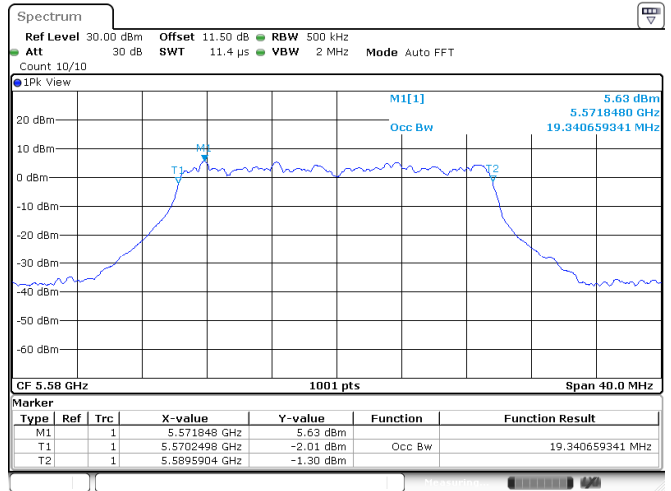

**<Chain 0>**

**802.11ax HE20**
**Channel 48**

**Channel 52**

**Channel 60**

**Channel 64**

**802.11ax HE20**
**Channel 100**

**Channel 116**

**Channel 140**

**Channel 149**

&lt;Chain 1&gt;

**802.11ax HE20**
**Channel 60**

**Channel 64**

**Channel 100**

**Channel 116**

**802.11ax HE20**
**Channel 140**

**Channel 149**