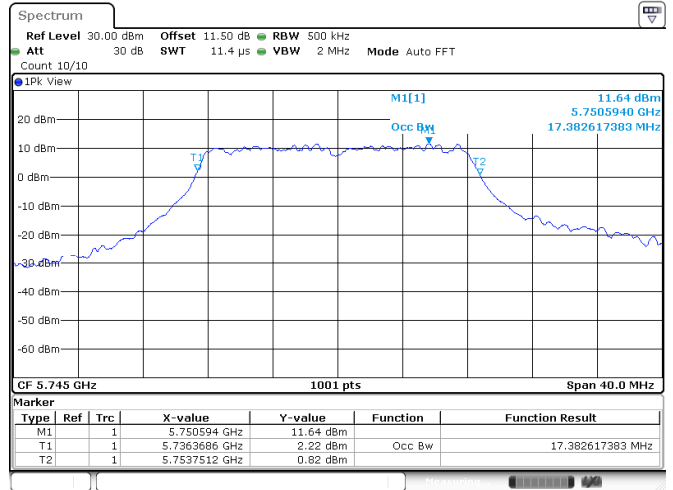

&lt;Chain 1&gt;

**802.11a**
**Channel 140**

**Channel 149**

**Channel 157**

**Channel 165**

<Chain 2>

**802.11a**
**Channel 60**

**Channel 64**

**Channel 100**

**Channel 116**

&lt;Chain 3&gt;

**802.11a**
**Channel 140**
**Channel 149**

**Channel 157**
**Channel 165**

**802.11ax HE20**

Band	Channel	Frequency (MHz)	99% Bandwidth (MHz)			
			Chain 0	Chain 1	Chain 2	Chain 3
U-NII-1	36	5180	19.50	19.62	19.38	19.54
	40	5200	19.42	19.66	19.34	19.62
	48	5240	19.06	19.06	19.10	19.14
U-NII-2A	52	5260	19.46	19.26	19.26	19.42
	60	5300	19.54	19.42	19.46	19.34
	64	5320	19.50	19.42	19.54	19.30
U-NII-2C	100	5500	19.26	19.30	19.42	19.54
	116	5580	19.30	19.34	19.26	19.34
	140	5700	19.62	19.58	19.46	19.38
U-NII-3	149	5745	19.38	20.10	19.22	19.62
	157	5785	19.58	19.38	19.30	19.50
	165	5825	19.42	19.38	19.42	19.42