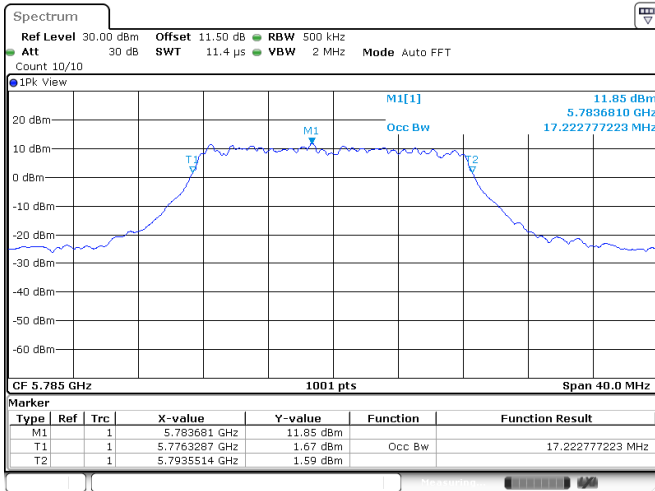

&lt;Chain 1&gt;

**802.11a**
**Channel 140**

**Channel 149**

**Channel 157**

**Channel 165**

<Chain 2>

**802.11a**
**Channel 60**

**Channel 64**

**Channel 100**

**Channel 116**

&lt;Chain 3&gt;

**802.11a**
**Channel 140**
**Channel 149**

**Channel 157**
**Channel 165**

**802.11ax HE20**

Band	Channel	Frequency (MHz)	99% Bandwidth (MHz)			
			Chain 0	Chain 1	Chain 2	Chain 3
U-NII-1	36	5180	19.50	19.62	19.38	19.54
	40	5200	19.42	19.66	19.34	19.62
	48	5240	19.06	19.06	19.10	19.14
U-NII-2A	52	5260	19.46	19.26	19.26	19.42
	60	5300	19.54	19.42	19.46	19.34
	64	5320	19.50	19.42	19.54	19.30
U-NII-2C	100	5500	19.26	19.30	19.42	19.54
	116	5580	19.30	19.34	19.26	19.34
	140	5700	19.62	19.58	19.46	19.38
U-NII-3	149	5745	19.38	20.10	19.22	19.62
	157	5785	19.58	19.38	19.30	19.50
	165	5825	19.42	19.38	19.42	19.42

**<Chain 0>**

**802.11ax HE20**
**Channel 48**

**Channel 52**

**Channel 60**

**Channel 64**

**802.11ax HE20**
**Channel 100**

**Channel 116**

**Channel 140**