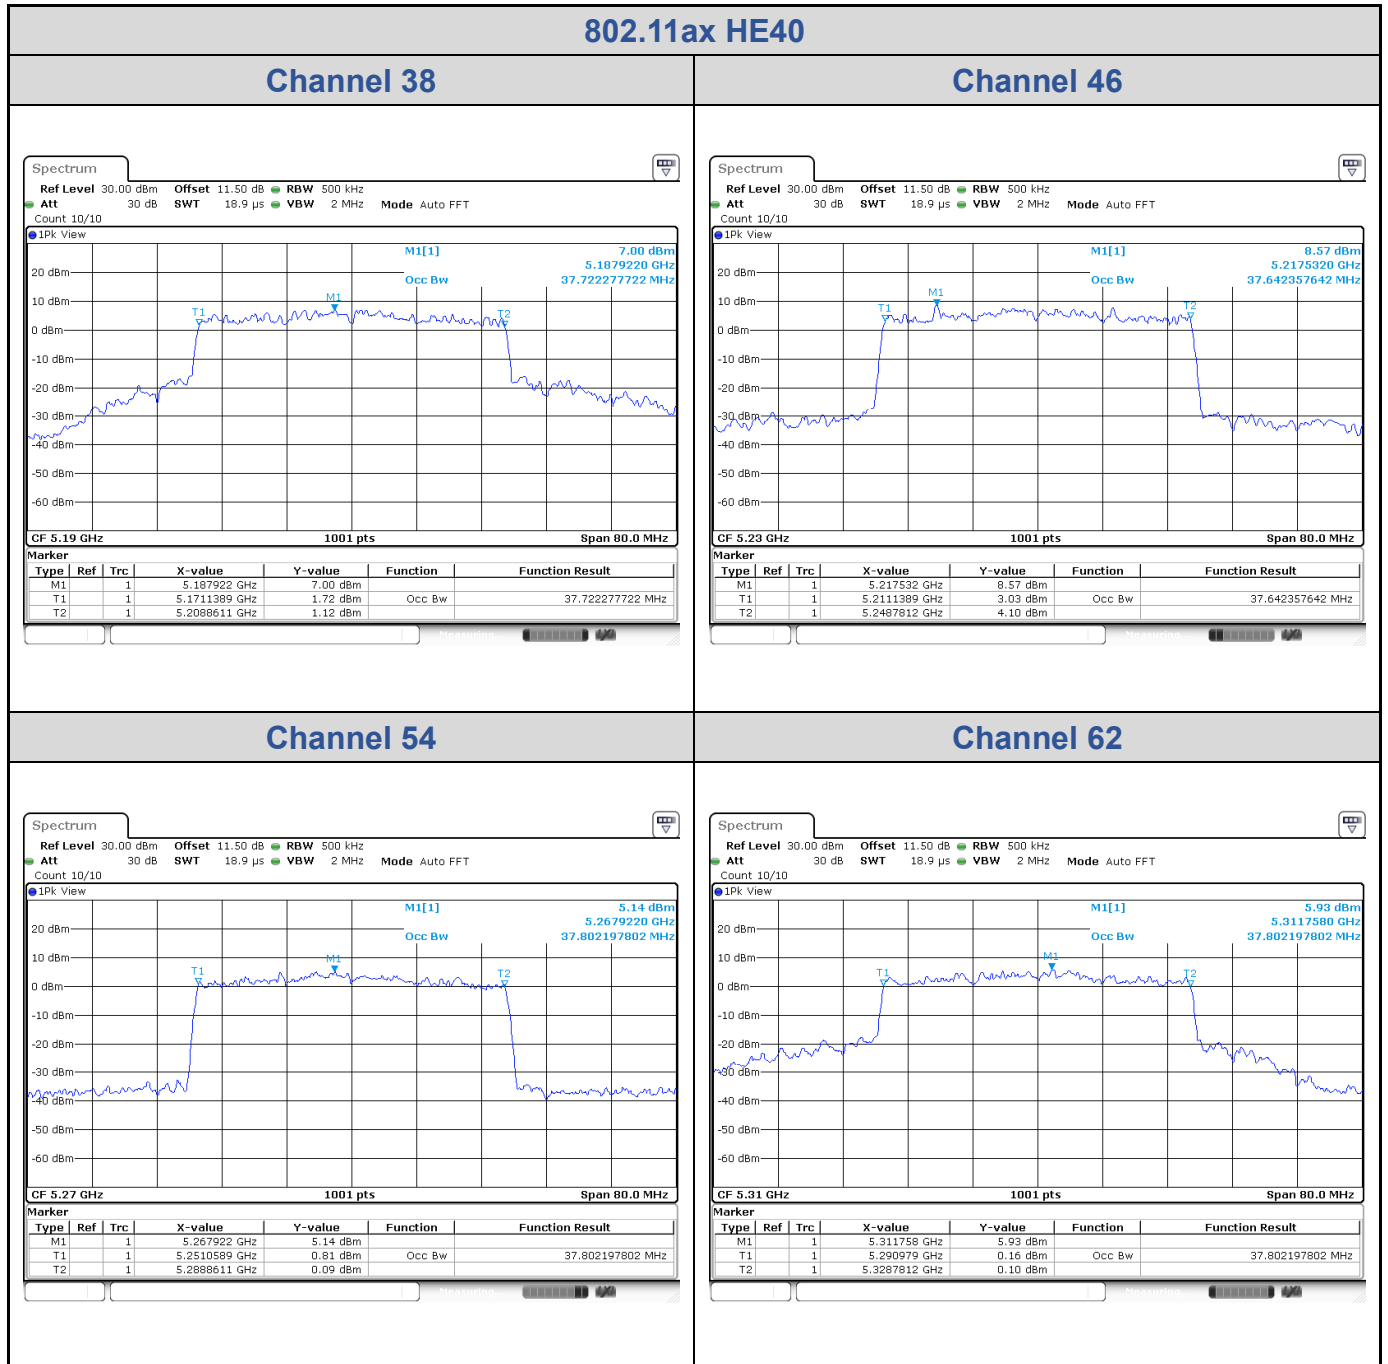

&lt;Chain 0&gt;

**802.11ax HE40**
**Channel 54**

**Channel 62**

**Channel 102**

**Channel 110**

**802.11ax HE40**
**Channel 134**

**Channel 151**

**Channel 159**

&lt;Chain 1&gt;

**802.11ax HE40**
**Channel 102**

**Channel 110**

**Channel 134**

**Channel 151**

&lt;Chain 2&gt;

**802.11ax HE40**
**Channel 102**

**Channel 110**