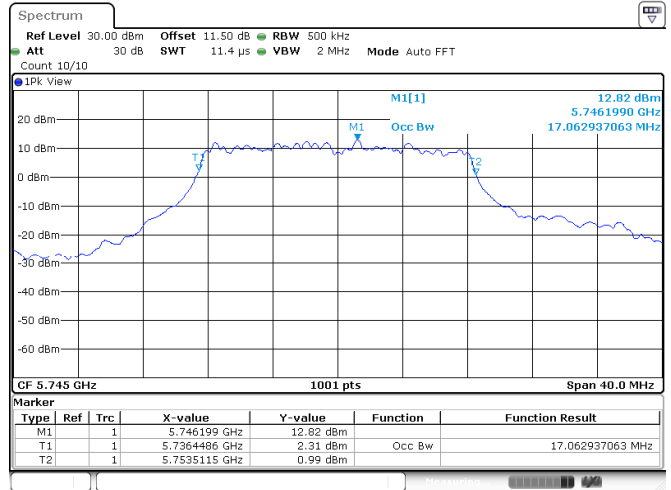

&lt;Chain 1&gt;

**802.11a**
**Channel 140**

**Channel 149**

**Channel 157**

**Channel 165**

<Chain 2>

**802.11a**
**Channel 60**

**Channel 64**

**Channel 100**

**Channel 116**

&lt;Chain 3&gt;

**802.11a**
**Channel 140**
**Channel 149**

**Channel 157**
**Channel 165**

**802.11ax HE20**

Band	Channel	Frequency (MHz)	99% Bandwidth (MHz)			
			Chain 0	Chain 1	Chain 2	Chain 3
U-NII-1	36	5180	19.50	19.62	19.38	19.54
	40	5200	19.42	19.66	19.34	19.62
	48	5240	19.06	19.06	19.10	19.14
U-NII-2A	52	5260	19.46	19.26	19.26	19.42
	60	5300	19.54	19.42	19.46	19.34
	64	5320	19.50	19.42	19.54	19.30
U-NII-2C	100	5500	19.26	19.30	19.42	19.54
	116	5580	19.30	19.34	19.26	19.34
	140	5700	19.62	19.58	19.46	19.38
U-NII-3	149	5745	19.38	20.10	19.22	19.62
	157	5785	19.58	19.38	19.30	19.50
	165	5825	19.42	19.38	19.42	19.42

**<Chain 0>**

**802.11ax HE20**
**Channel 48**

**Channel 52**

**Channel 60**

**Channel 64**

**802.11ax HE20**
**Channel 100**

**Channel 116**

**Channel 140**