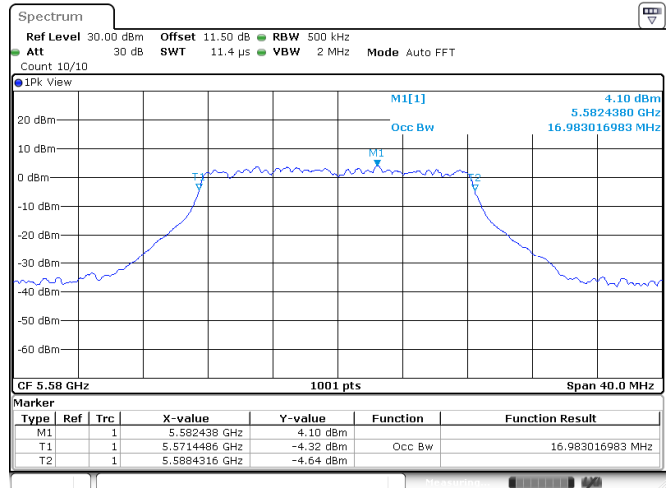

&lt;Chain 1&gt;

**802.11a**
**Channel 140**

**Channel 149**

**Channel 157**

**Channel 165**

<Chain 2>

**802.11a**
**Channel 60**

**Channel 64**

**Channel 100**

**Channel 116**

&lt;Chain 3&gt;

**802.11a**
**Channel 140**
**Channel 149**

**Channel 157**
**Channel 165**

**802.11ax HE20**

Band	Channel	Frequency (MHz)	99% Bandwidth (MHz)			
			Chain 0	Chain 1	Chain 2	Chain 3
U-NII-1	36	5180	19.50	19.62	19.38	19.54
	40	5200	19.42	19.66	19.34	19.62
	48	5240	19.06	19.06	19.10	19.14
U-NII-2A	52	5260	19.46	19.26	19.26	19.42
	60	5300	19.54	19.42	19.46	19.34
	64	5320	19.50	19.42	19.54	19.30
U-NII-2C	100	5500	19.26	19.30	19.42	19.54
	116	5580	19.30	19.34	19.26	19.34
	140	5700	19.62	19.58	19.46	19.38
U-NII-3	149	5745	19.38	20.10	19.22	19.62
	157	5785	19.58	19.38	19.30	19.50
	165	5825	19.42	19.38	19.42	19.42