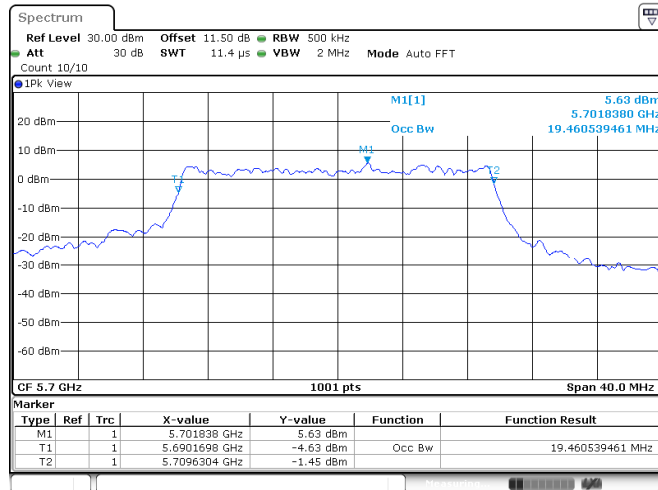

**Channel 149**

&lt;Chain 1&gt;

**802.11ax HE20**
**Channel 60**

**Channel 64**

**Channel 100**

**Channel 116**

**802.11ax HE20**
**Channel 140**

**Channel 149**

**Channel 157**

**Channel 165**

&lt;Chain 2&gt;

**802.11ax HE20**
**Channel 60**

**Channel 64**

**Channel 100**

**Channel 116**

**802.11ax HE20**
**Channel 140**