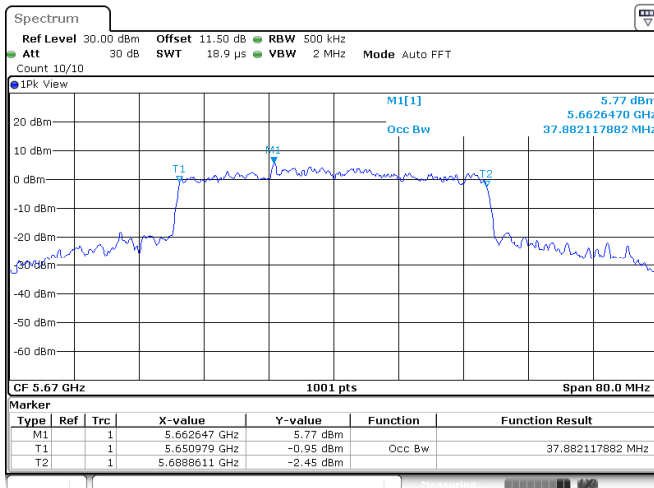

Channel 134