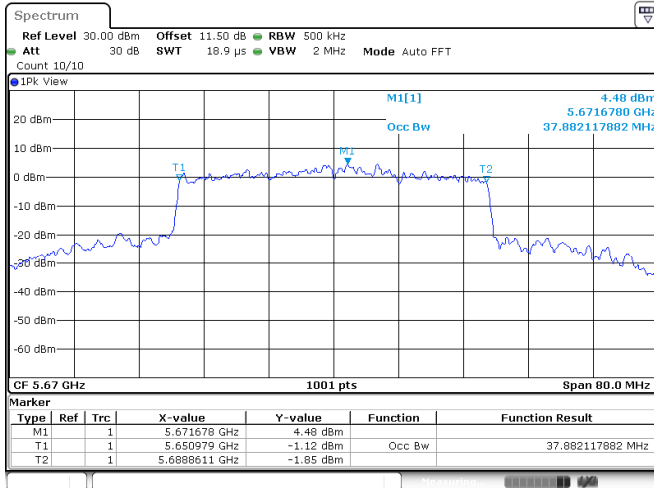

#### Channel 116

**802.11ax HE20**
**Channel 140**

**Channel 149**

**Channel 157**

**Channel 165**

**802.11ax HE40**

Band	Channel	Frequency (MHz)	99% Bandwidth (MHz)			
			Chain 0	Chain 1	Chain 2	Chain 3
U-NII-1	38	5190	37.72	37.72	37.80	37.80
	46	5230	37.72	37.64	37.48	37.72
U-NII-2A	54	5270	37.64	37.80	37.40	37.64
	62	5310	37.88	37.80	37.72	37.72
U-NII-2C	102	5510	37.80	37.72	37.72	37.72
	110	5550	37.72	37.48	37.80	37.48
	134	5670	37.88	37.96	37.80	37.88
U-NII-3	151	5755	37.88	38.28	37.56	37.72
	159	5795	37.88	37.72	37.64	37.72

&lt;Chain 0&gt;

**802.11ax HE40**
**Channel 54**

**Channel 62**

**Channel 102**

**Channel 110**

**802.11ax HE40**
**Channel 134**

**Channel 151**

**Channel 159**