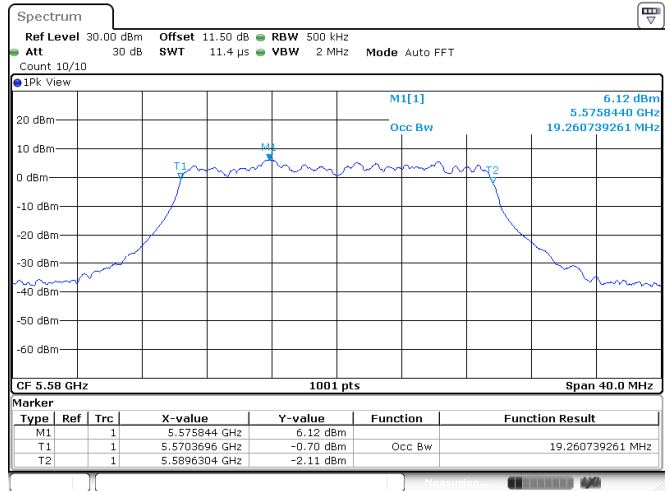

**Channel 149**

&lt;Chain 1&gt;

**802.11ax HE20**
**Channel 60**

**Channel 64**

**Channel 100**

**Channel 116**

**802.11ax HE20**
**Channel 140**

**Channel 149**

**Channel 157**

**Channel 165**

&lt;Chain 2&gt;

**802.11ax HE20**
**Channel 60**

**Channel 64**

**Channel 100**

**Channel 116**

**802.11ax HE20**
**Channel 140**