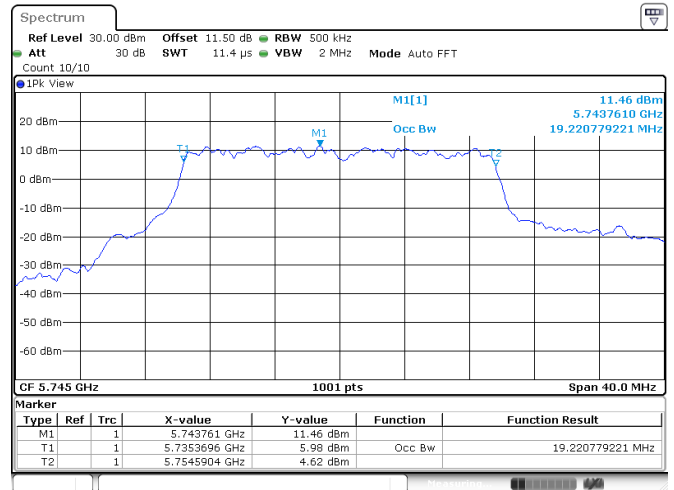

Channel 149