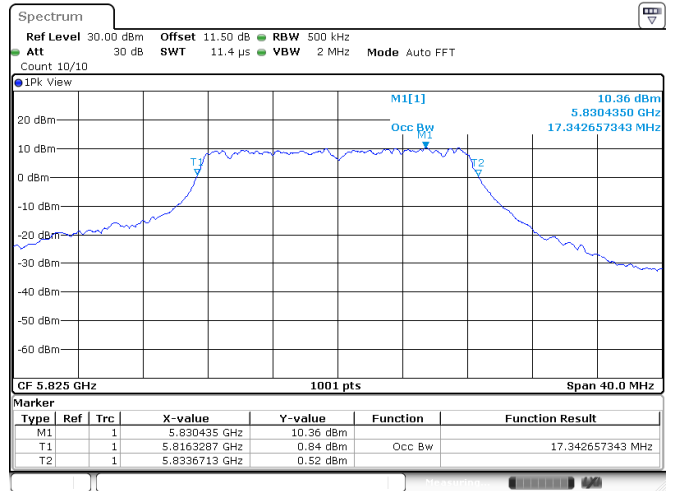

&lt;Chain 1&gt;

**802.11a**
**Channel 140**

**Channel 149**

**Channel 157**

**Channel 165**

<Chain 2>

**802.11a**
**Channel 60**

**Channel 64**

**Channel 100**

**Channel 116**

&lt;Chain 3&gt;

**802.11a**
**Channel 140**
**Channel 149**

**Channel 157**
**Channel 165**

**802.11ax HE20**

Band	Channel	Frequency (MHz)	99% Bandwidth (MHz)			
			Chain 0	Chain 1	Chain 2	Chain 3
U-NII-1	36	5180	19.50	19.62	19.38	19.54
	40	5200	19.42	19.66	19.34	19.62
	48	5240	19.06	19.06	19.10	19.14
U-NII-2A	52	5260	19.46	19.26	19.26	19.42
	60	5300	19.54	19.42	19.46	19.34
	64	5320	19.50	19.42	19.54	19.30
U-NII-2C	100	5500	19.26	19.30	19.42	19.54
	116	5580	19.30	19.34	19.26	19.34
	140	5700	19.62	19.58	19.46	19.38
U-NII-3	149	5745	19.38	20.10	19.22	19.62
	157	5785	19.58	19.38	19.30	19.50
	165	5825	19.42	19.38	19.42	19.42