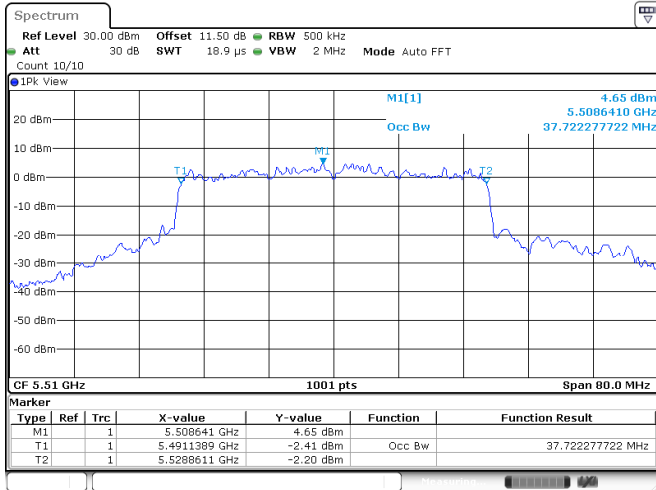

&lt;Chain 0&gt;

**802.11ax HE40**
**Channel 54**

**Channel 62**

**Channel 102**

**Channel 110**

**802.11ax HE40**
**Channel 134**

**Channel 151**

**Channel 159**

&lt;Chain 1&gt;

**802.11ax HE40**
**Channel 102**

**Channel 110**

**Channel 134**

**Channel 151**

&lt;Chain 2&gt;

**802.11ax HE40**
**Channel 102**

**Channel 110**