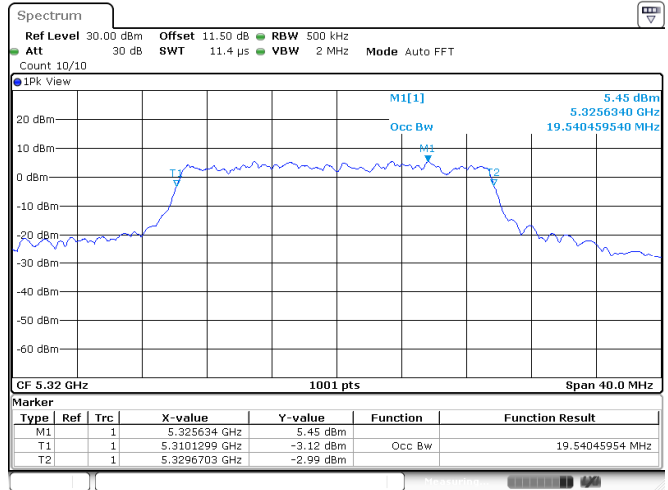

**Channel 149**

&lt;Chain 1&gt;

**802.11ax HE20**
**Channel 60**

**Channel 64**

**Channel 100**

**Channel 116**

**802.11ax HE20**
**Channel 140**

**Channel 149**

**Channel 157**

**Channel 165**

&lt;Chain 2&gt;

**802.11ax HE20**
**Channel 60**

**Channel 64**

**Channel 100**

**Channel 116**

**802.11ax HE20**
**Channel 140**