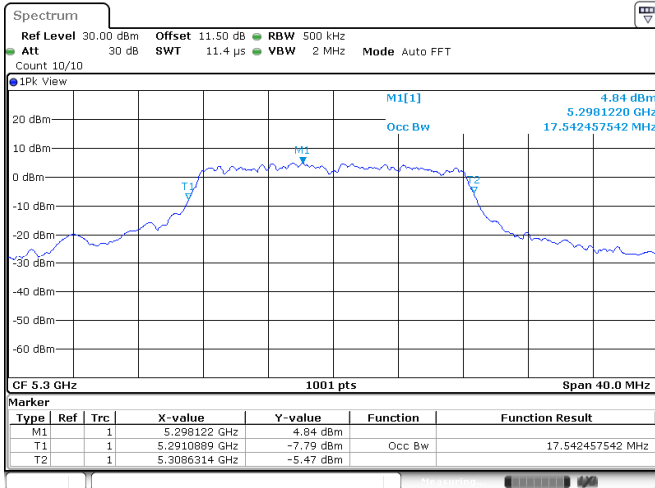

&lt;Chain 1&gt;

**802.11a**
**Channel 140**

**Channel 149**

**Channel 157**

**Channel 165**

<Chain 2>

**802.11a**
**Channel 60**

**Channel 64**

**Channel 100**

**Channel 116**

&lt;Chain 3&gt;

**802.11a**
**Channel 140**
**Channel 149**

**Channel 157**
**Channel 165**

**802.11ax HE20**

Band	Channel	Frequency (MHz)	99% Bandwidth (MHz)			
			Chain 0	Chain 1	Chain 2	Chain 3
U-NII-1	36	5180	19.50	19.62	19.38	19.54
	40	5200	19.42	19.66	19.34	19.62
	48	5240	19.06	19.06	19.10	19.14
U-NII-2A	52	5260	19.46	19.26	19.26	19.42
	60	5300	19.54	19.42	19.46	19.34
	64	5320	19.50	19.42	19.54	19.30
U-NII-2C	100	5500	19.26	19.30	19.42	19.54
	116	5580	19.30	19.34	19.26	19.34
	140	5700	19.62	19.58	19.46	19.38
U-NII-3	149	5745	19.38	20.10	19.22	19.62
	157	5785	19.58	19.38	19.30	19.50
	165	5825	19.42	19.38	19.42	19.42