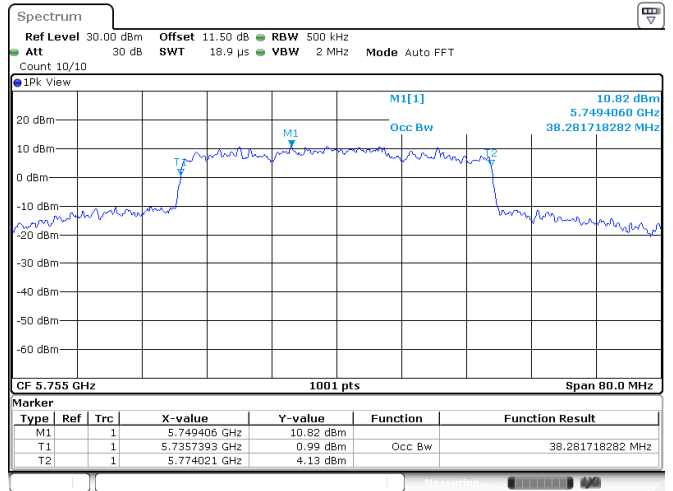

&lt;Chain 0&gt;

**802.11ax HE40**
**Channel 54**

**Channel 62**

**Channel 102**

**Channel 110**

**802.11ax HE40**
**Channel 134**

**Channel 151**

**Channel 159**

&lt;Chain 1&gt;

**802.11ax HE40**
**Channel 102**

**Channel 110**

**Channel 134**

**Channel 151**

&lt;Chain 2&gt;

**802.11ax HE40**
**Channel 102**

**Channel 110**