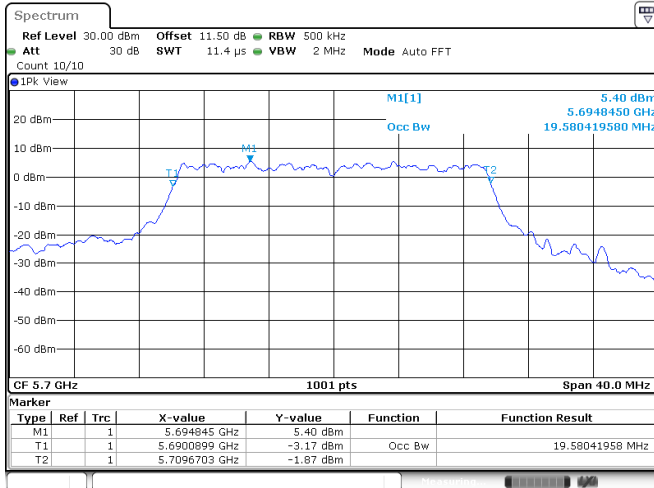

**<Chain 0>**

**802.11ax HE20**
**Channel 48**

**Channel 52**

**Channel 60**

**Channel 64**

**802.11ax HE20**
**Channel 100**

**Channel 116**

**Channel 140**

**Channel 149**

&lt;Chain 1&gt;

**802.11ax HE20**
**Channel 60**

**Channel 64**

**Channel 100**

**Channel 116**

**802.11ax HE20**
**Channel 140**

**Channel 149**