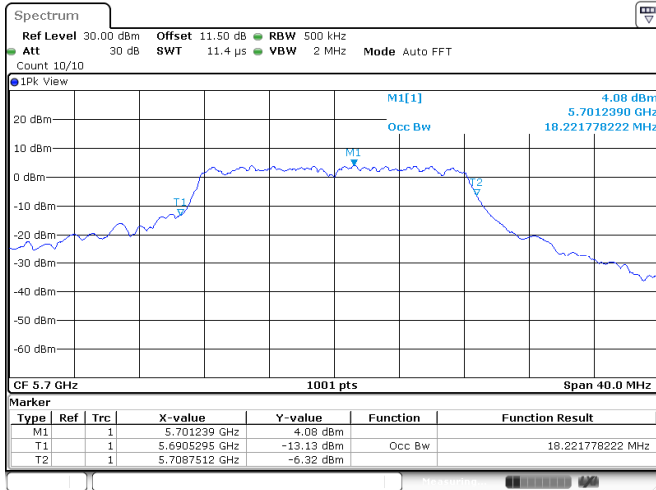

&lt;Chain 1&gt;

**802.11a**
**Channel 140**

**Channel 149**

**Channel 157**

**Channel 165**

<Chain 2>

**802.11a**
**Channel 60**

**Channel 64**

**Channel 100**

**Channel 116**

&lt;Chain 3&gt;

**802.11a**
**Channel 140**
**Channel 149**

**Channel 157**
**Channel 165**

**802.11ax HE20**

Band	Channel	Frequency (MHz)	99% Bandwidth (MHz)			
			Chain 0	Chain 1	Chain 2	Chain 3
U-NII-1	36	5180	19.50	19.62	19.38	19.54
	40	5200	19.42	19.66	19.34	19.62
	48	5240	19.06	19.06	19.10	19.14
U-NII-2A	52	5260	19.46	19.26	19.26	19.42
	60	5300	19.54	19.42	19.46	19.34
	64	5320	19.50	19.42	19.54	19.30
U-NII-2C	100	5500	19.26	19.30	19.42	19.54
	116	5580	19.30	19.34	19.26	19.34
	140	5700	19.62	19.58	19.46	19.38
U-NII-3	149	5745	19.38	20.10	19.22	19.62
	157	5785	19.58	19.38	19.30	19.50
	165	5825	19.42	19.38	19.42	19.42