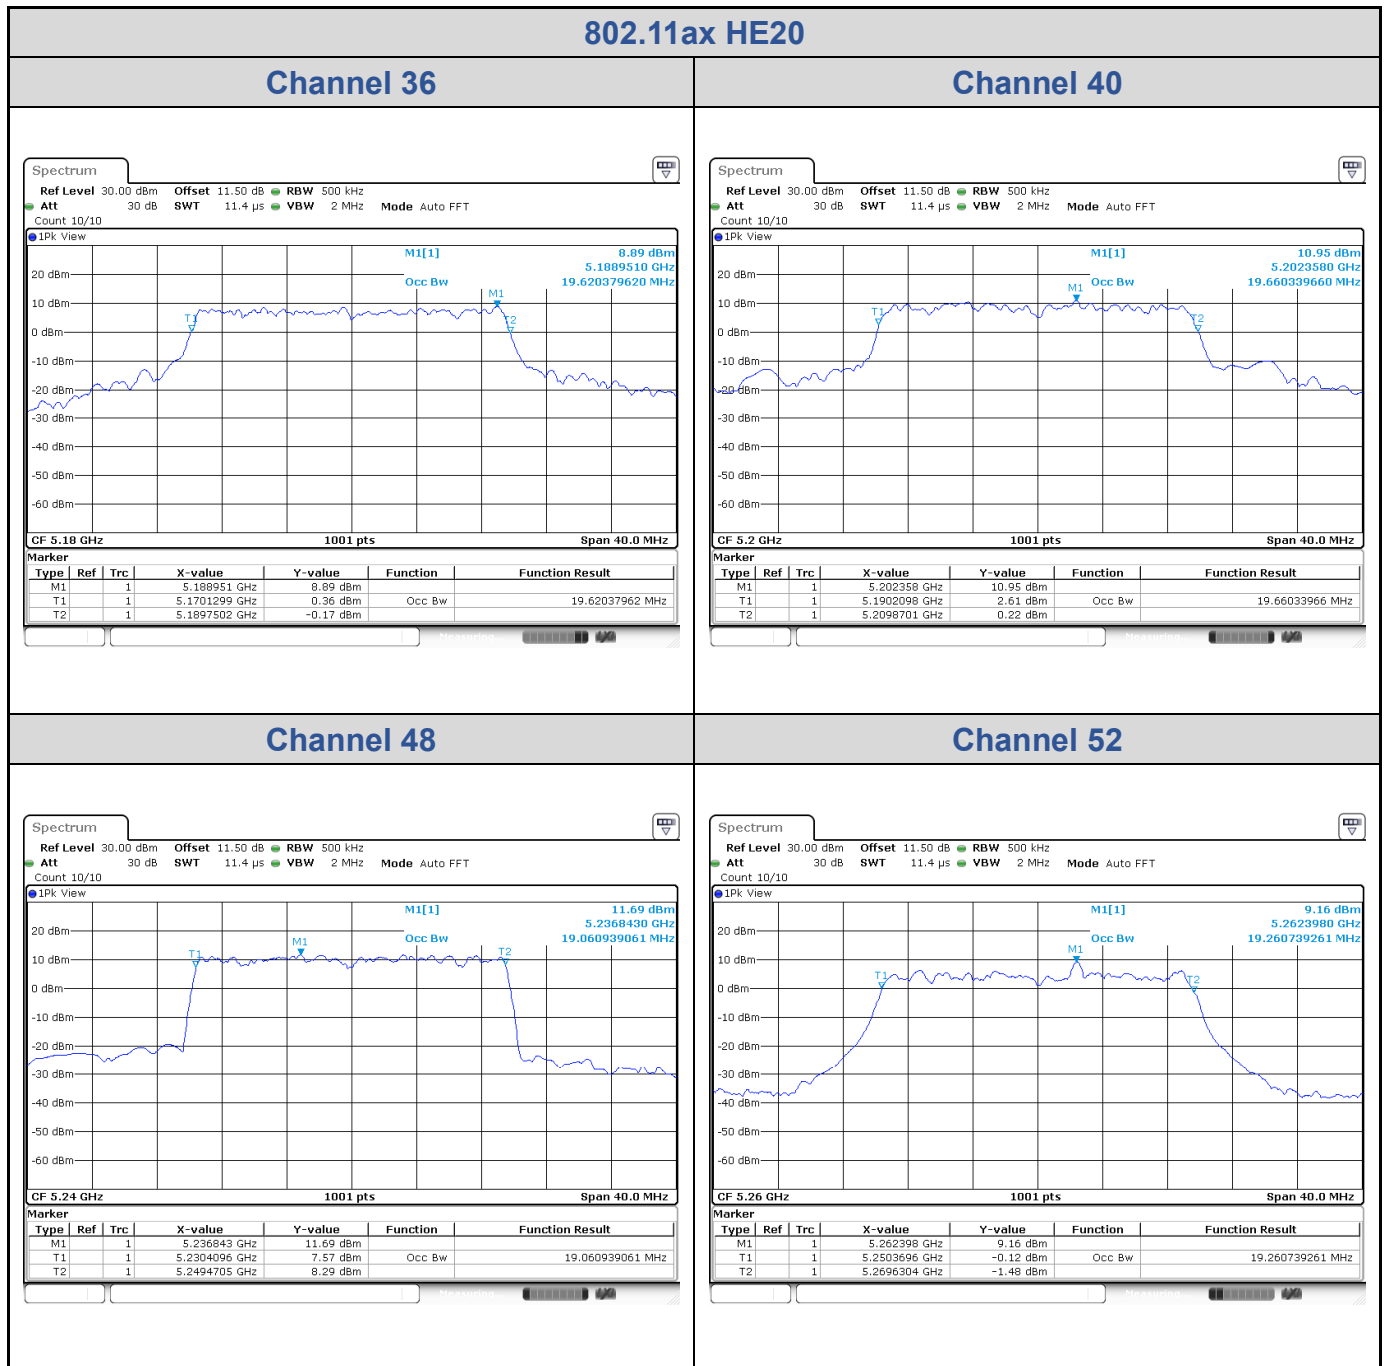

<Chain 1>