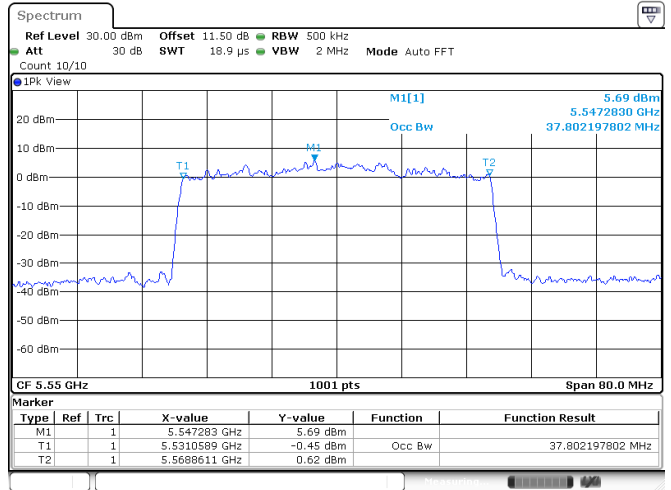

&lt;Chain 0&gt;

**802.11ax HE40**
**Channel 54**

**Channel 62**

**Channel 102**

**Channel 110**

**802.11ax HE40**
**Channel 134**

**Channel 151**

**Channel 159**

&lt;Chain 1&gt;

**802.11ax HE40**
**Channel 102**

**Channel 110**

**Channel 134**

**Channel 151**

&lt;Chain 2&gt;

**802.11ax HE40**
**Channel 102**

**Channel 110**