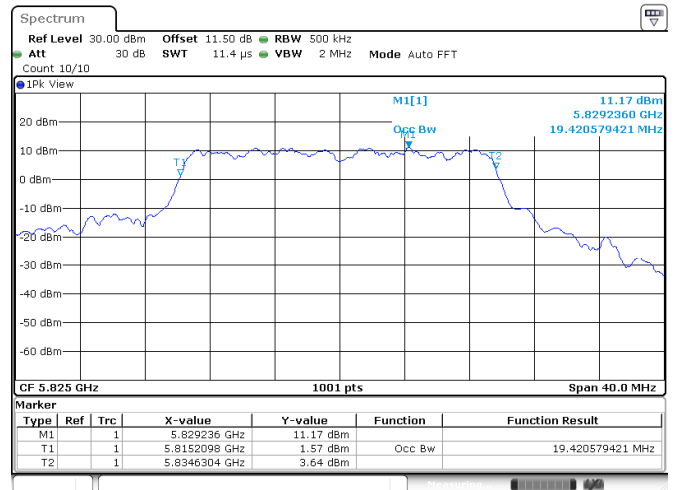

Channel 165