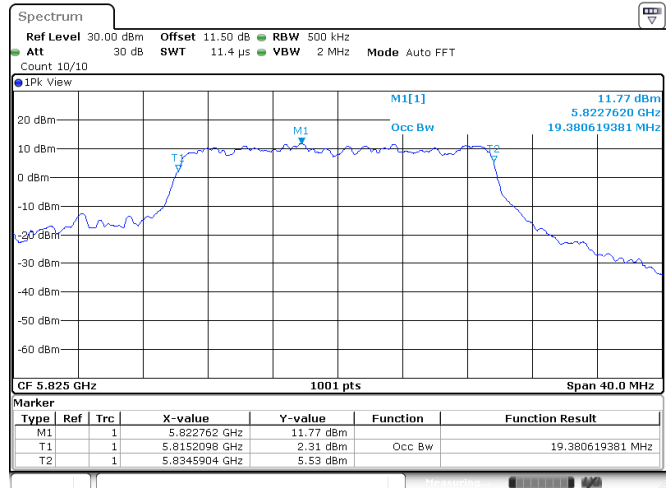

Channel 165