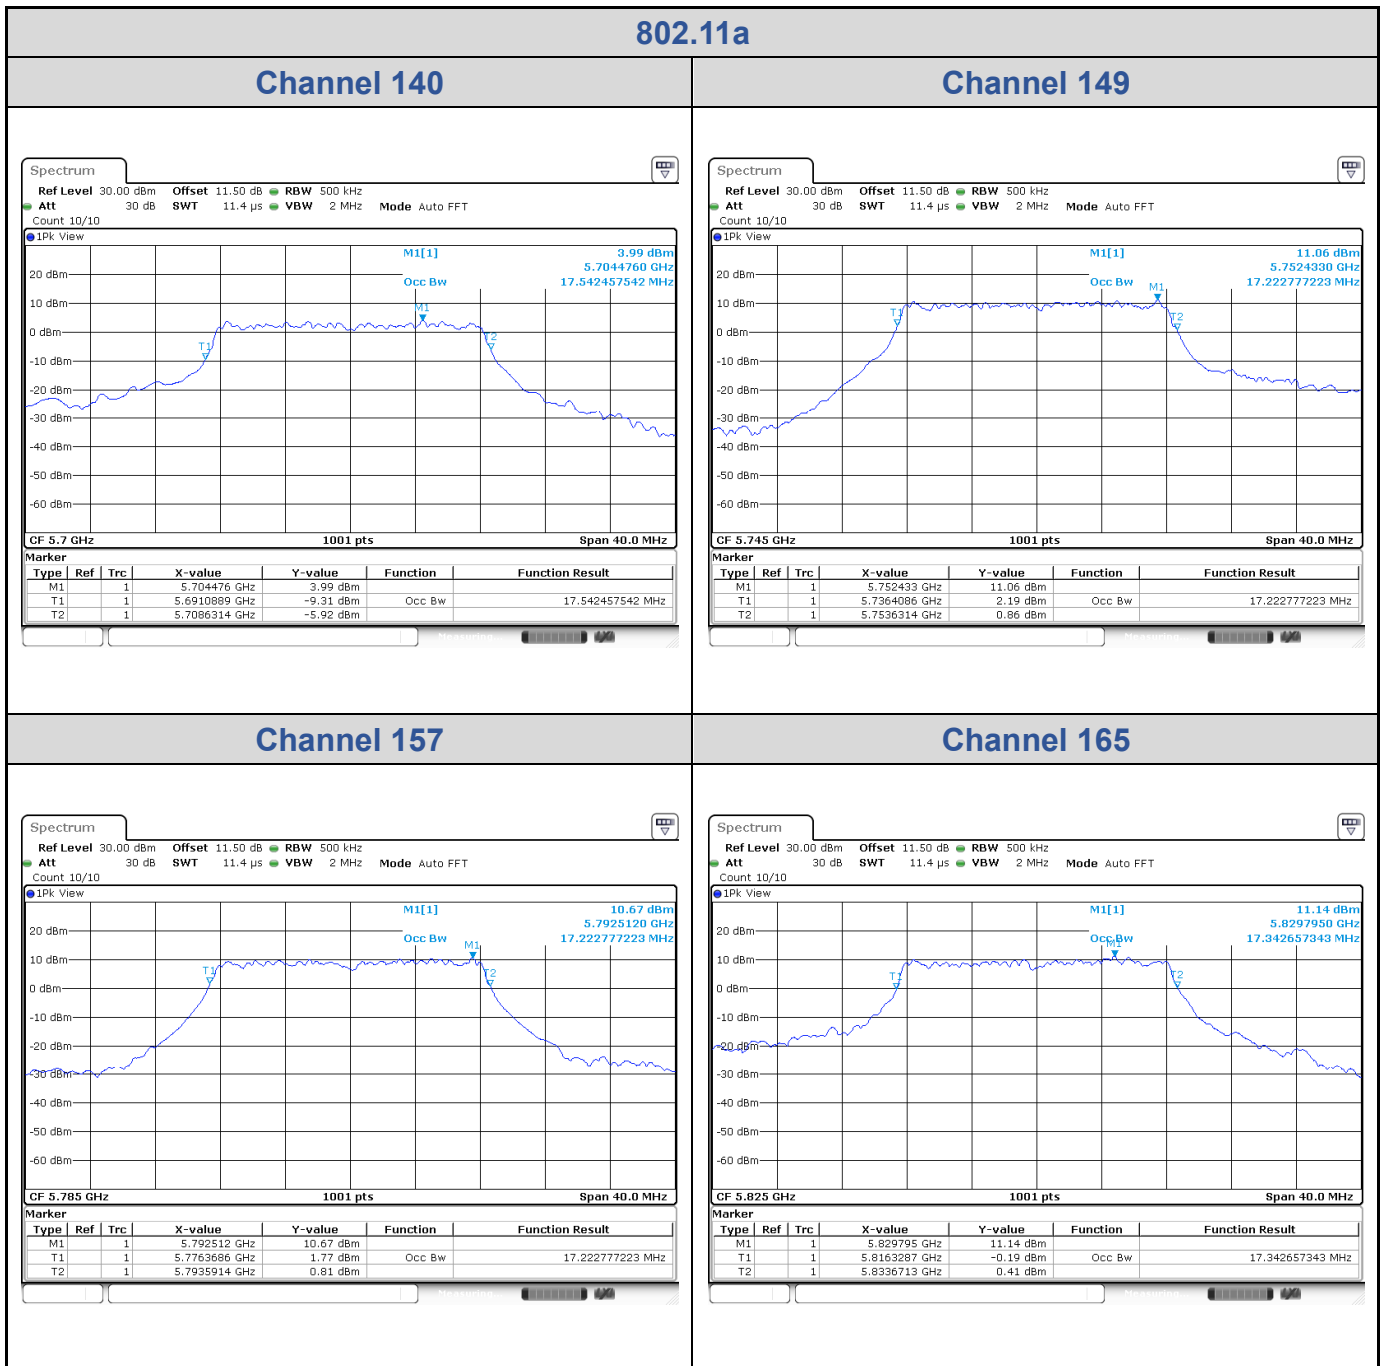

&lt;Chain 1&gt;

**802.11a**
**Channel 140**

**Channel 149**

**Channel 157**

**Channel 165**

<Chain 2>

**802.11a**
**Channel 60**

**Channel 64**

**Channel 100**

**Channel 116**

&lt;Chain 3&gt;

**802.11a**
**Channel 140**
**Channel 149**

**Channel 157**
**Channel 165**

**802.11ax HE20**

Band	Channel	Frequency (MHz)	99% Bandwidth (MHz)			
			Chain 0	Chain 1	Chain 2	Chain 3
U-NII-1	36	5180	19.50	19.62	19.38	19.54
	40	5200	19.42	19.66	19.34	19.62
	48	5240	19.06	19.06	19.10	19.14
U-NII-2A	52	5260	19.46	19.26	19.26	19.42
	60	5300	19.54	19.42	19.46	19.34
	64	5320	19.50	19.42	19.54	19.30
U-NII-2C	100	5500	19.26	19.30	19.42	19.54
	116	5580	19.30	19.34	19.26	19.34
	140	5700	19.62	19.58	19.46	19.38
U-NII-3	149	5745	19.38	20.10	19.22	19.62
	157	5785	19.58	19.38	19.30	19.50
	165	5825	19.42	19.38	19.42	19.42

**<Chain 0>**

**802.11ax HE20**
**Channel 48**

**Channel 52**

**Channel 60**

**Channel 64**

**802.11ax HE20**
**Channel 100**

**Channel 116**

**Channel 140**