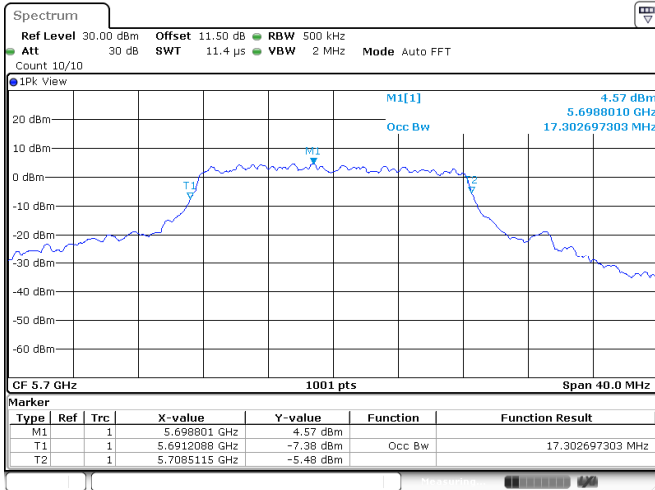

&lt;Chain 1&gt;

**802.11a**
**Channel 140**

**Channel 149**

**Channel 157**

**Channel 165**

<Chain 2>

**802.11a**
**Channel 60**

**Channel 64**

**Channel 100**

**Channel 116**

&lt;Chain 3&gt;

**802.11a**
**Channel 140**
**Channel 149**

**Channel 157**
**Channel 165**

**802.11ax HE20**

Band	Channel	Frequency (MHz)	99% Bandwidth (MHz)			
			Chain 0	Chain 1	Chain 2	Chain 3
U-NII-1	36	5180	19.50	19.62	19.38	19.54
	40	5200	19.42	19.66	19.34	19.62
	48	5240	19.06	19.06	19.10	19.14
U-NII-2A	52	5260	19.46	19.26	19.26	19.42
	60	5300	19.54	19.42	19.46	19.34
	64	5320	19.50	19.42	19.54	19.30
U-NII-2C	100	5500	19.26	19.30	19.42	19.54
	116	5580	19.30	19.34	19.26	19.34
	140	5700	19.62	19.58	19.46	19.38
U-NII-3	149	5745	19.38	20.10	19.22	19.62
	157	5785	19.58	19.38	19.30	19.50
	165	5825	19.42	19.38	19.42	19.42

**<Chain 0>**

**802.11ax HE20**
**Channel 48**

**Channel 52**

**Channel 60**

**Channel 64**

**802.11ax HE20**
**Channel 100**

**Channel 116**

**Channel 140**