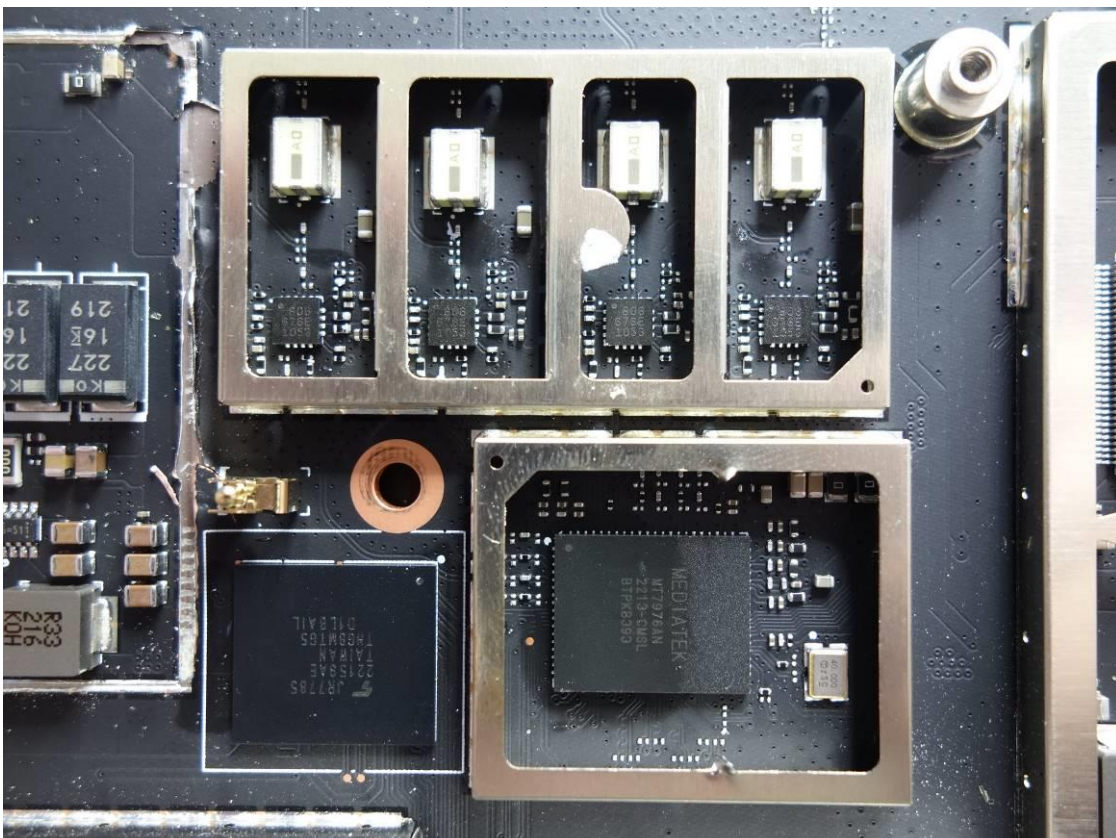

CN22QGFA (P15C-WiFi) 001
CN22QGFA (P15E-WiFi) 001
CN22QGFA (P15E-WiFi6G) 001
CN22QGFA (FCC-Colocated) 001
CN22QGFA (FCC-MPE) 001

Product: Predator Connect Wi-Fi Router

Type Identification: W6

CN22QGFA (P15C-WiFi) 001
CN22QGFA (P15E-WiFi) 001
CN22QGFA (P15E-WiFi6G) 001
CN22QGFA (FCC-Colocated) 001
CN22QGFA (FCC-MPE) 001

Product: Predator Connect Wi-Fi Router

Type Identification: W6

CN22QGFA (P15C-WiFi) 001
CN22QGFA (P15E-WiFi) 001
CN22QGFA (P15E-WiFi6G) 001
CN22QGFA (FCC-Colocated) 001
CN22QGFA (FCC-MPE) 001

Product: Predator Connect Wi-Fi Router

Type Identification: W6

CN22QGFA (P15C-WiFi) 001
CN22QGFA (P15E-WiFi) 001
CN22QGFA (P15E-WiFi6G) 001
CN22QGFA (FCC-Colocated) 001
CN22QGFA (FCC-MPE) 001

Product: Predator Connect Wi-Fi Router

Type Identification: W6