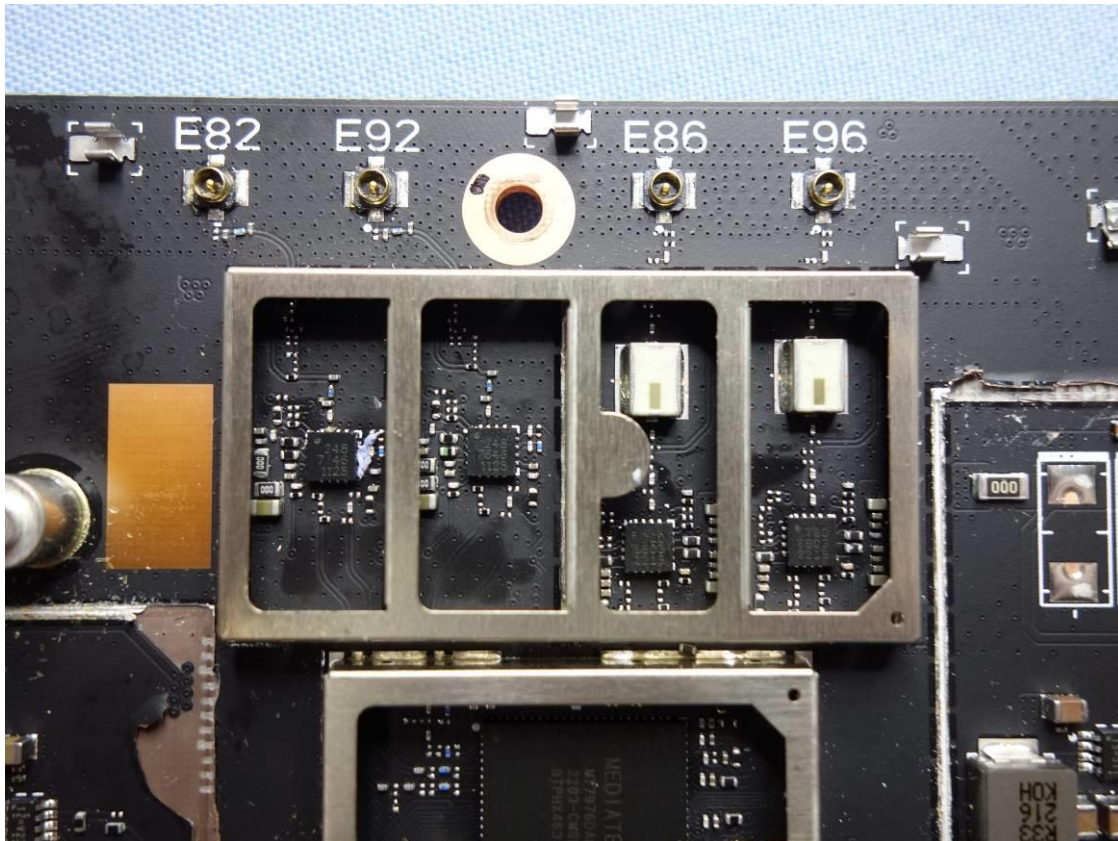

CN22QGFA (P15C-WiFi) 001
CN22QGFA (P15E-WiFi) 001
CN22QGFA (P15E-WiFi6G) 001
CN22QGFA (FCC-Colocated) 001
CN22QGFA (FCC-MPE) 001

Product: Predator Connect Wi-Fi Router

Type Identification: W6