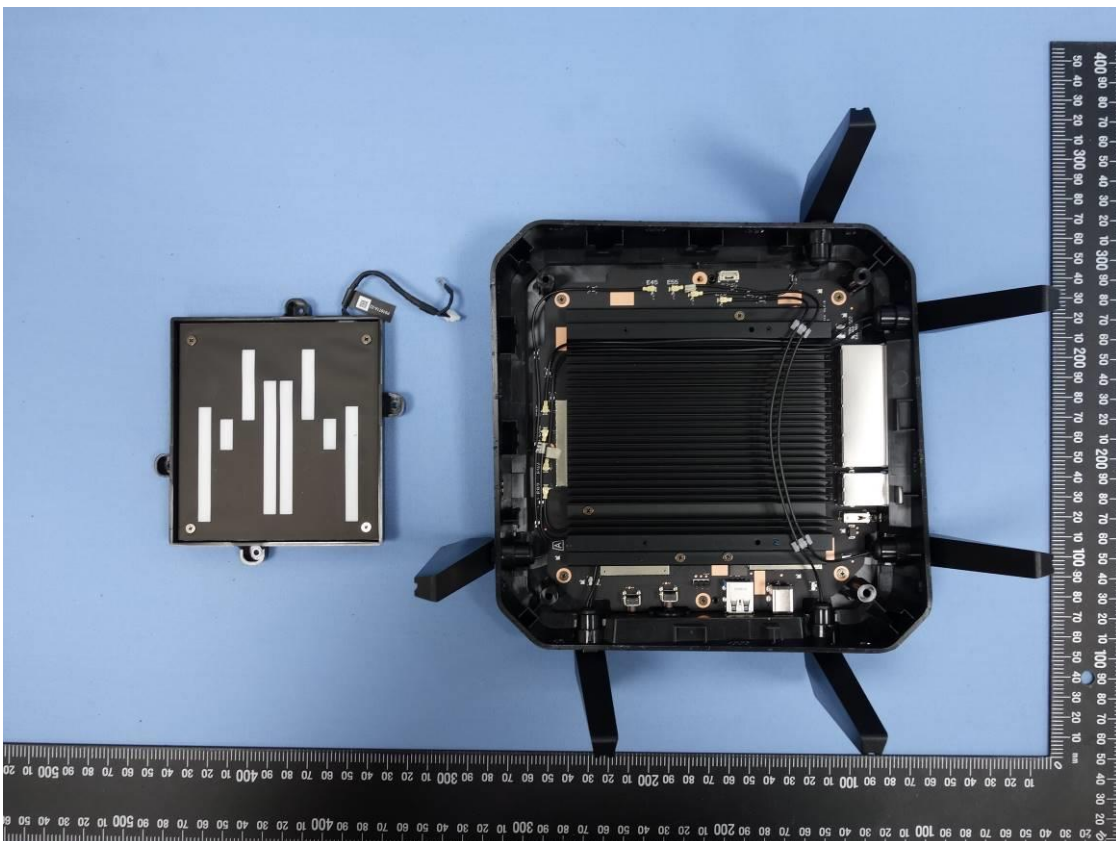

CN22QGFA (P15C-WiFi) 001
CN22QGFA (P15E-WiFi) 001
CN22QGFA (P15E-WiFi6G) 001
CN22QGFA (FCC-Colocated) 001
CN22QGFA (FCC-MPE) 001

Product: Predator Connect Wi-Fi Router

Type Identification: W6

CN22QGFA (P15C-WiFi) 001
CN22QGFA (P15E-WiFi) 001
CN22QGFA (P15E-WiFi6G) 001
CN22QGFA (FCC-Colocated) 001
CN22QGFA (FCC-MPE) 001

Product: Predator Connect Wi-Fi Router

Type Identification: W6

CN22QGFA (P15C-WiFi) 001
CN22QGFA (P15E-WiFi) 001
CN22QGFA (P15E-WiFi6G) 001
CN22QGFA (FCC-Colocated) 001
CN22QGFA (FCC-MPE) 001

Product: Predator Connect Wi-Fi Router

Type Identification: W6

CN22QGFA (P15C-WiFi) 001
CN22QGFA (P15E-WiFi) 001
CN22QGFA (P15E-WiFi6G) 001
CN22QGFA (FCC-Colocated) 001
CN22QGFA (FCC-MPE) 001

Product: Predator Connect Wi-Fi Router

Type Identification: W6