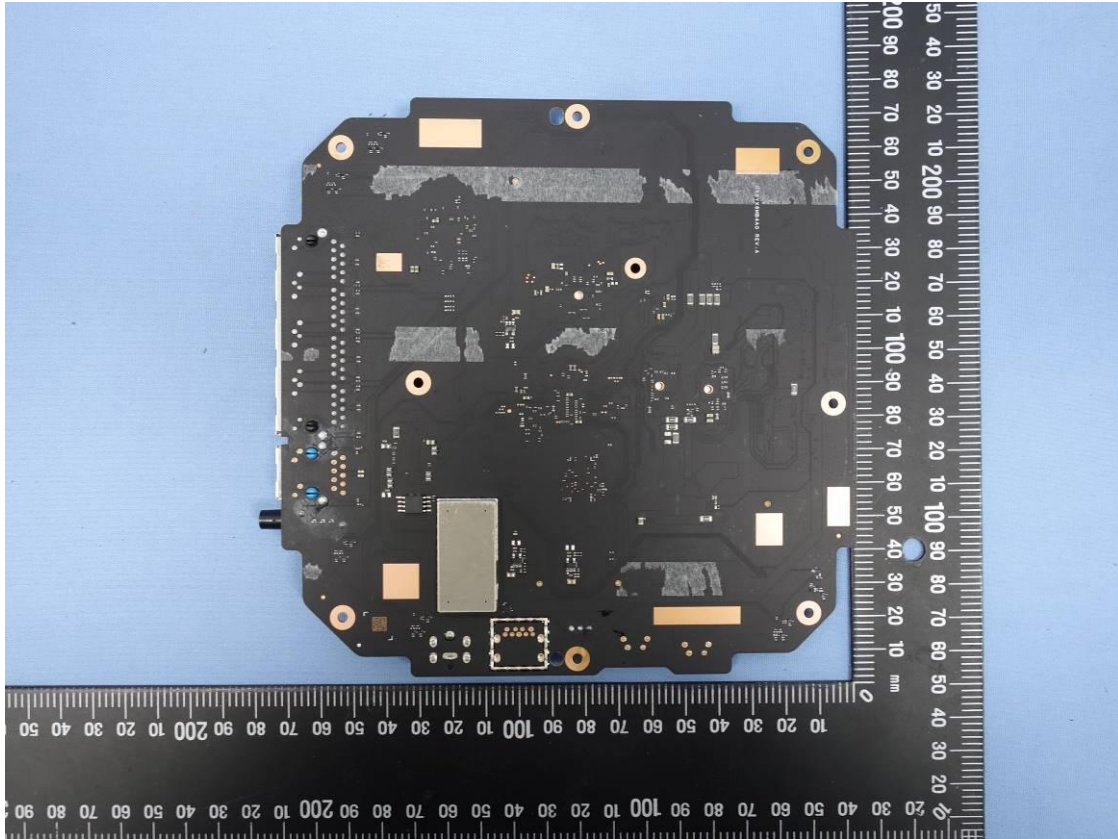

CN22QGFA (P15C-WiFi) 001
CN22QGFA (P15E-WiFi) 001
CN22QGFA (P15E-WiFi6G) 001
CN22QGFA (FCC-Colocated) 001
CN22QGFA (FCC-MPE) 001

Product: Predator Connect Wi-Fi Router

Type Identification: W6

CN22QGFA (P15C-WiFi) 001
CN22QGFA (P15E-WiFi) 001
CN22QGFA (P15E-WiFi6G) 001
CN22QGFA (FCC-Colocated) 001
CN22QGFA (FCC-MPE) 001

Product: Predator Connect Wi-Fi Router

Type Identification: W6

CN22QGFA (P15C-WiFi) 001
CN22QGFA (P15E-WiFi) 001
CN22QGFA (P15E-WiFi6G) 001
CN22QGFA (FCC-Colocated) 001
CN22QGFA (FCC-MPE) 001

Product: Predator Connect Wi-Fi Router

Type Identification: W6

CN22QGFA (P15C-WiFi) 001
CN22QGFA (P15E-WiFi) 001
CN22QGFA (P15E-WiFi6G) 001
CN22QGFA (FCC-Colocated) 001
CN22QGFA (FCC-MPE) 001

Product: Predator Connect Wi-Fi Router

Type Identification: W6