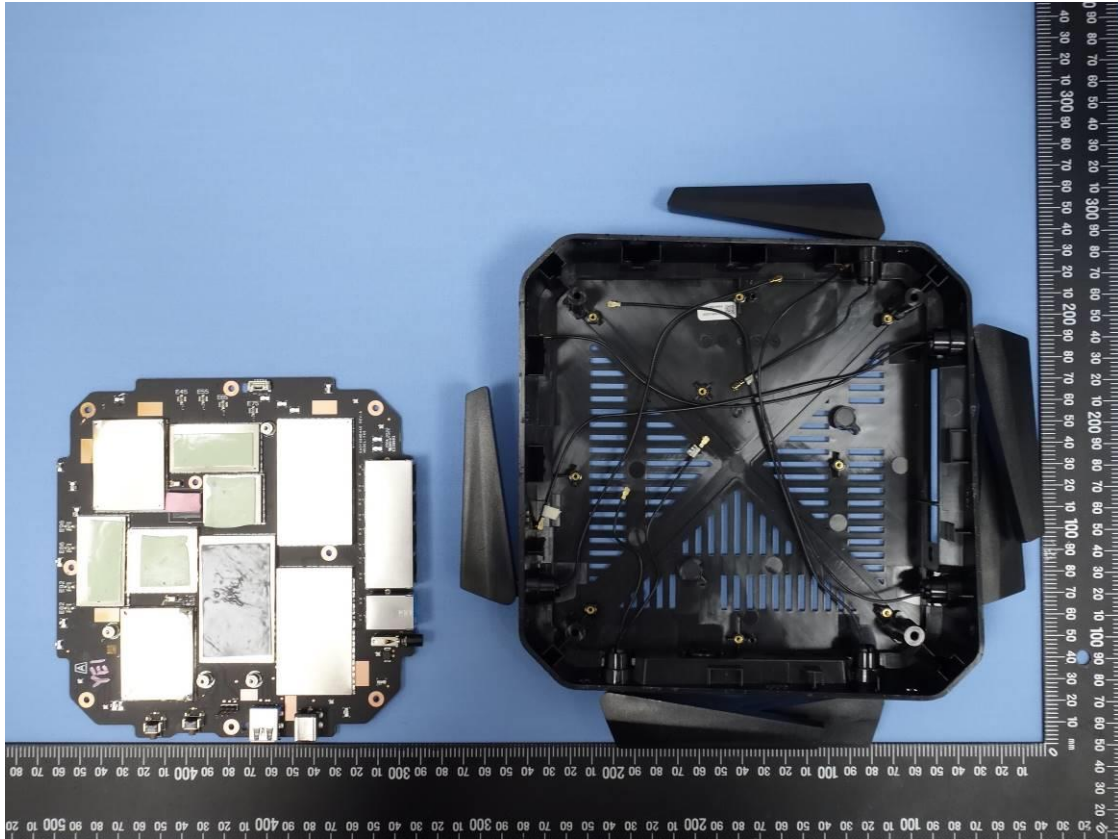

CN22QGFA (P15C-WiFi) 001
CN22QGFA (P15E-WiFi) 001
CN22QGFA (P15E-WiFi6G) 001
CN22QGFA (FCC-Colocated) 001
CN22QGFA (FCC-MPE) 001

Product: Predator Connect Wi-Fi Router

Type Identification: W6