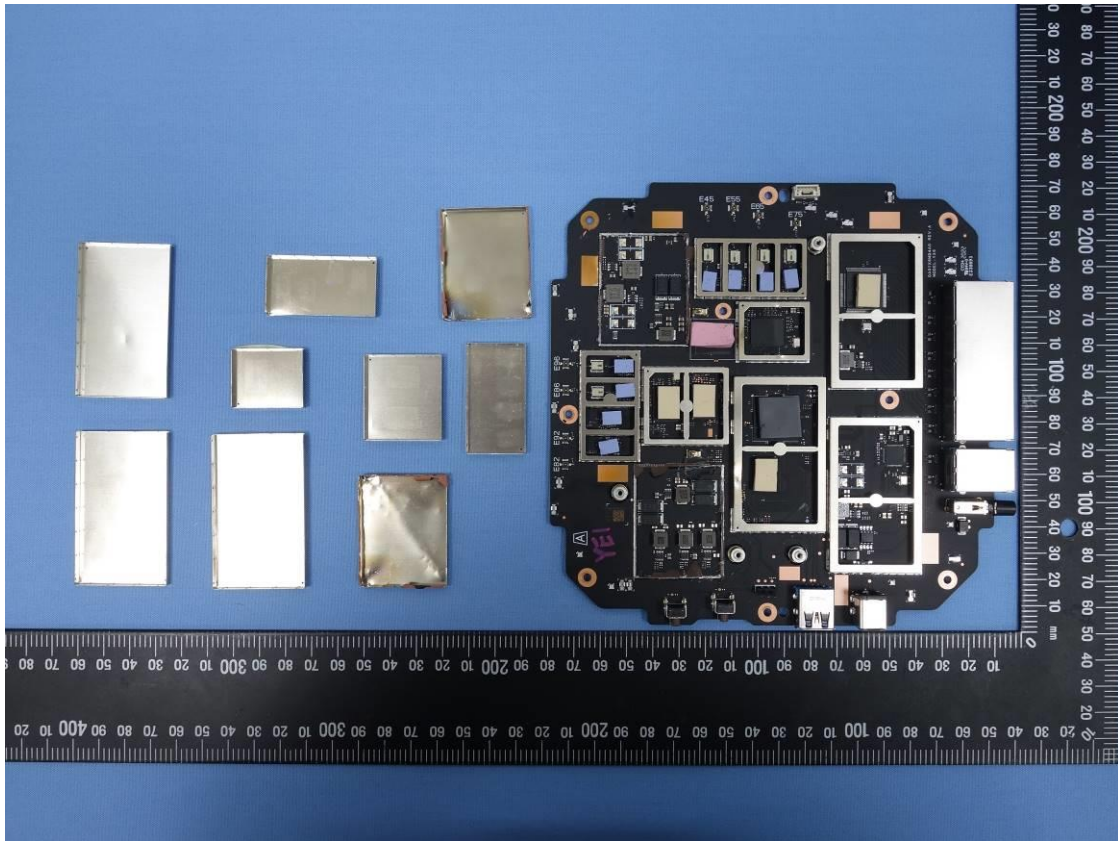

CN22QGFA (P15C-WiFi) 001
CN22QGFA (P15E-WiFi) 001
CN22QGFA (P15E-WiFi6G) 001
CN22QGFA (FCC-Colocated) 001
CN22QGFA (FCC-MPE) 001

Product: Predator Connect Wi-Fi Router

Type Identification: W6