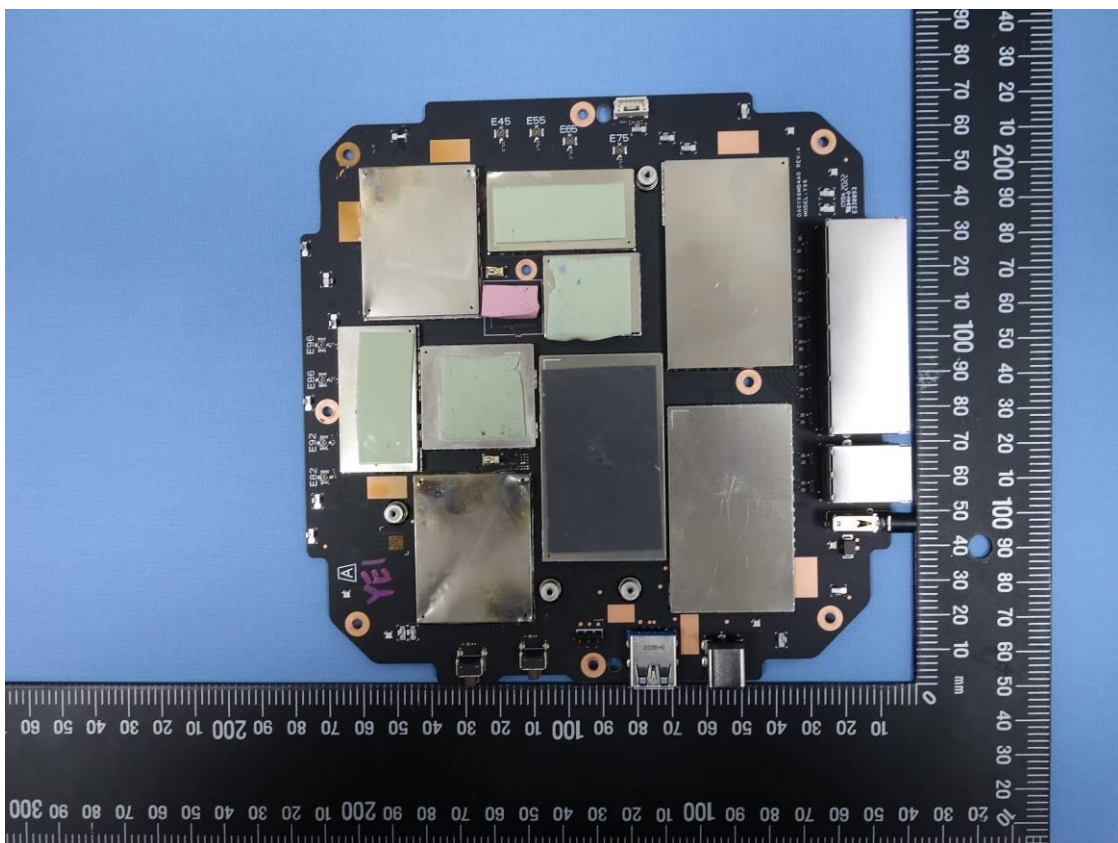

CN22QGFA (P15C-WiFi) 001
CN22QGFA (P15E-WiFi) 001
CN22QGFA (P15E-WiFi6G) 001
CN22QGFA (FCC-Colocated) 001
CN22QGFA (FCC-MPE) 001

Product: Predator Connect Wi-Fi Router

Type Identification: W6

CN22QGFA (P15C-WiFi) 001
CN22QGFA (P15E-WiFi) 001
CN22QGFA (P15E-WiFi6G) 001
CN22QGFA (FCC-Colocated) 001
CN22QGFA (FCC-MPE) 001

Type Identification: W6

CN22QGFA (P15C-WiFi) 001
CN22QGFA (P15E-WiFi) 001
CN22QGFA (P15E-WiFi6G) 001
CN22QGFA (FCC-Colocated) 001
CN22QGFA (FCC-MPE) 001

Product: Predator Connect Wi-Fi Router

Type Identification: W6

Product: Predator Connect Wi-Fi Router

Type Identification: W6

CN22QGFA (P15C-WiFi) 001
CN22QGFA (P15E-WiFi) 001
CN22QGFA (P15E-WiFi6G) 001
CN22QGFA (FCC-Colocated) 001
CN22QGFA (FCC-MPE) 001

Product: Predator Connect Wi-Fi Router