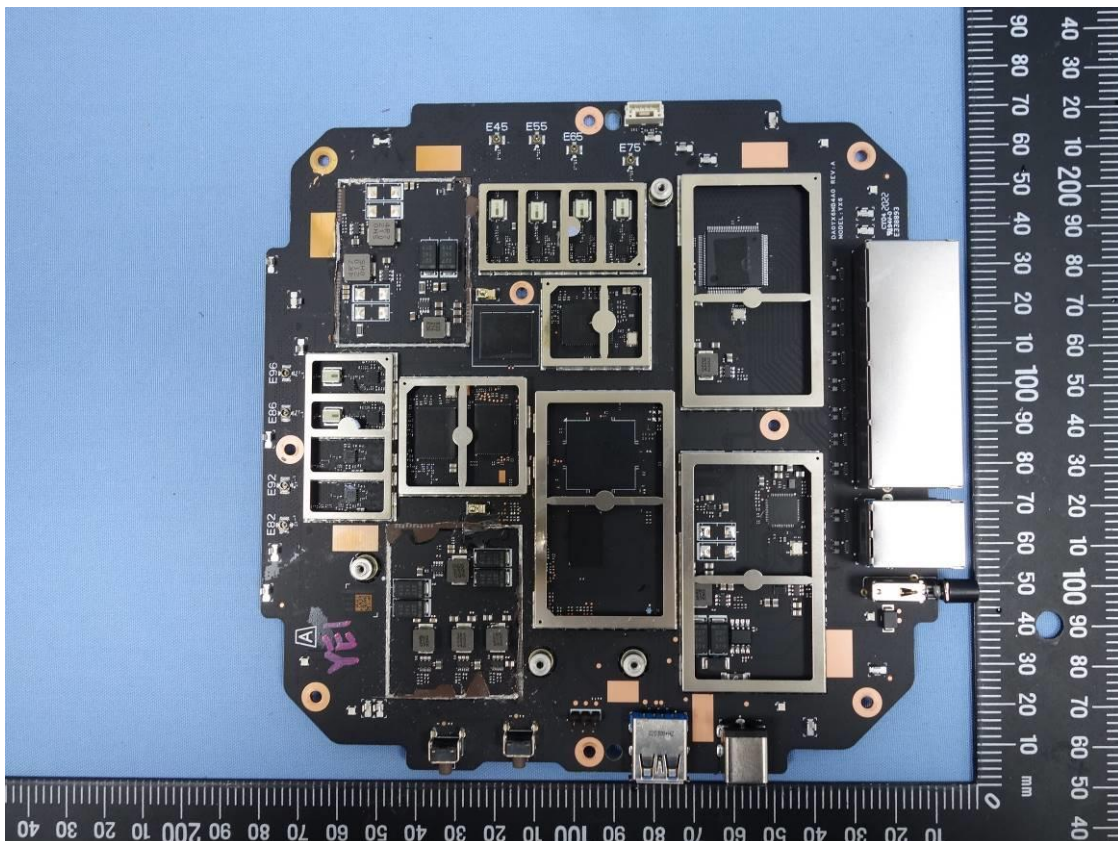

CN22QGFA (P15C-WiFi) 001
CN22QGFA (P15E-WiFi) 001
CN22QGFA (P15E-WiFi6G) 001
CN22QGFA (FCC-Colocated) 001
CN22QGFA (FCC-MPE) 001

Product: Predator Connect Wi-Fi Router

Type Identification: W6

CN22QGFA (P15C-WiFi) 001
CN22QGFA (P15E-WiFi) 001
CN22QGFA (P15E-WiFi6G) 001
CN22QGFA (FCC-Colocated) 001
CN22QGFA (FCC-MPE) 001

Product: Predator Connect Wi-Fi Router

Type Identification: W6

CN22QGFA (P15C-WiFi) 001
CN22QGFA (P15E-WiFi) 001
CN22QGFA (P15E-WiFi6G) 001
CN22QGFA (FCC-Colocated) 001
CN22QGFA (FCC-MPE) 001

Product: Predator Connect Wi-Fi Router

Type Identification: W6

CN22QGFA (P15C-WiFi) 001
CN22QGFA (P15E-WiFi) 001
CN22QGFA (P15E-WiFi6G) 001
CN22QGFA (FCC-Colocated) 001
CN22QGFA (FCC-MPE) 001

Product: Predator Connect Wi-Fi Router

Type Identification: W6