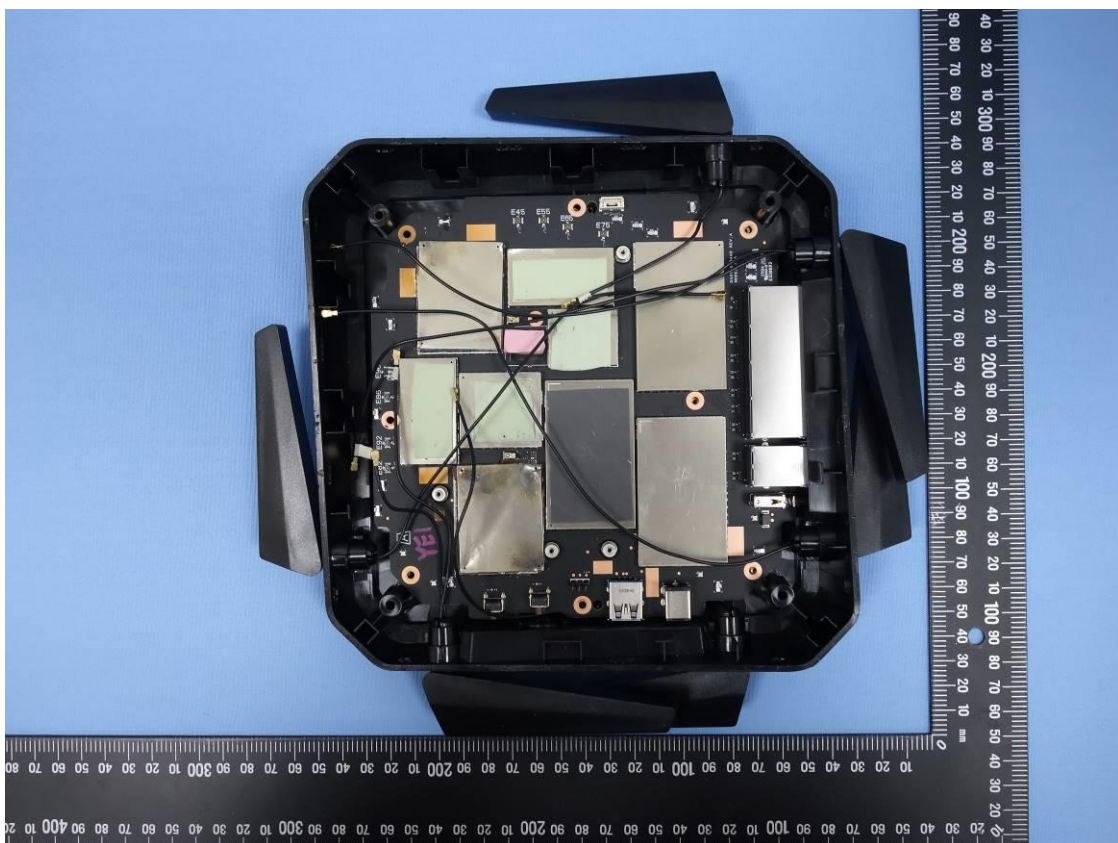

CN22QGFA (P15C-WiFi) 001
CN22QGFA (P15E-WiFi) 001
CN22QGFA (P15E-WiFi6G) 001
CN22QGFA (FCC-Colocated) 001
CN22QGFA (FCC-MPE) 001

Product: Predator Connect Wi-Fi Router

Type Identification: W6

CN22QGFA (P15C-WiFi) 001
CN22QGFA (P15E-WiFi) 001
CN22QGFA (P15E-WiFi6G) 001
CN22QGFA (FCC-Colocated) 001
CN22QGFA (FCC-MPE) 001

Product: Predator Connect Wi-Fi Router

Type Identification: W6

CN22QGFA (P15C-WiFi) 001
CN22QGFA (P15E-WiFi) 001
CN22QGFA (P15E-WiFi6G) 001
CN22QGFA (FCC-Colocated) 001
CN22QGFA (FCC-MPE) 001

Product: Predator Connect Wi-Fi Router

Type Identification: W6

CN22QGFA (P15C-WiFi) 001
CN22QGFA (P15E-WiFi) 001
CN22QGFA (P15E-WiFi6G) 001
CN22QGFA (FCC-Colocated) 001
CN22QGFA (FCC-MPE) 001

Product: Predator Connect Wi-Fi Router

Type Identification: W6