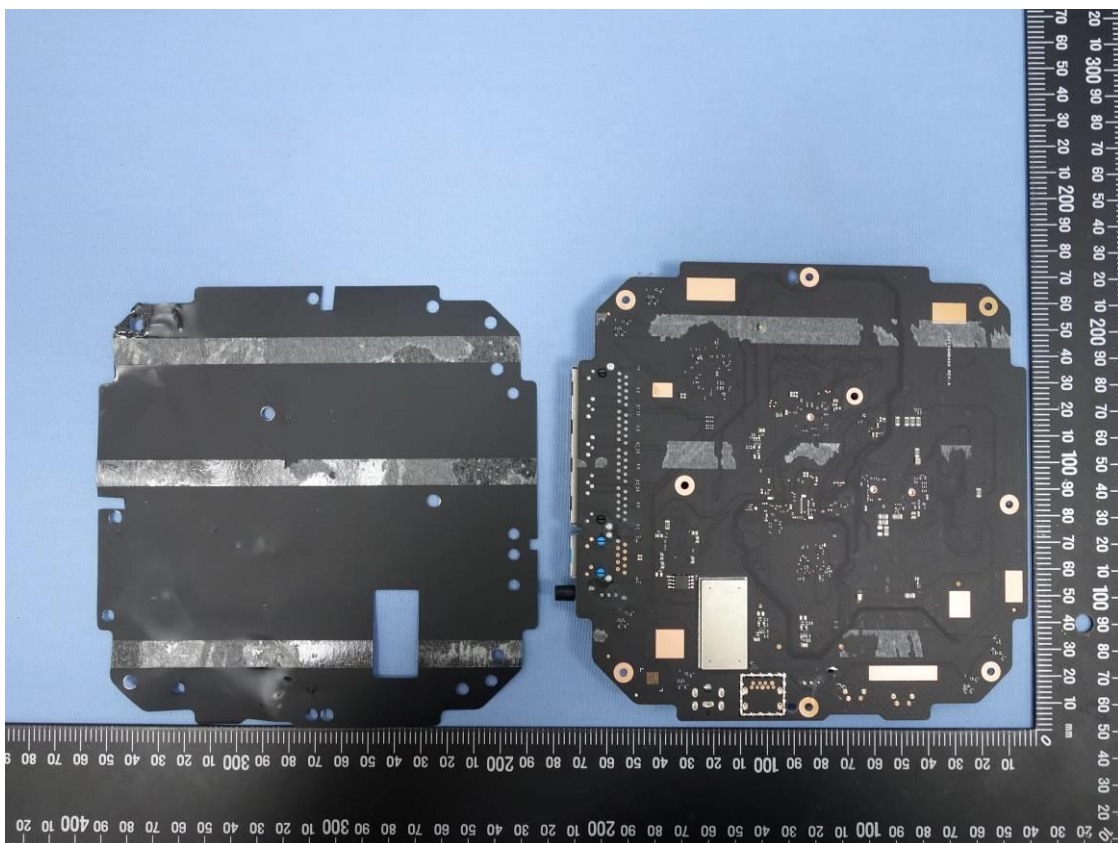

CN22QGFA (P15C-WiFi) 001
CN22QGFA (P15E-WiFi) 001
CN22QGFA (P15E-WiFi6G) 001
CN22QGFA (FCC-Colocated) 001
CN22QGFA (FCC-MPE) 001

Product: Predator Connect Wi-Fi Router

Type Identification: W6