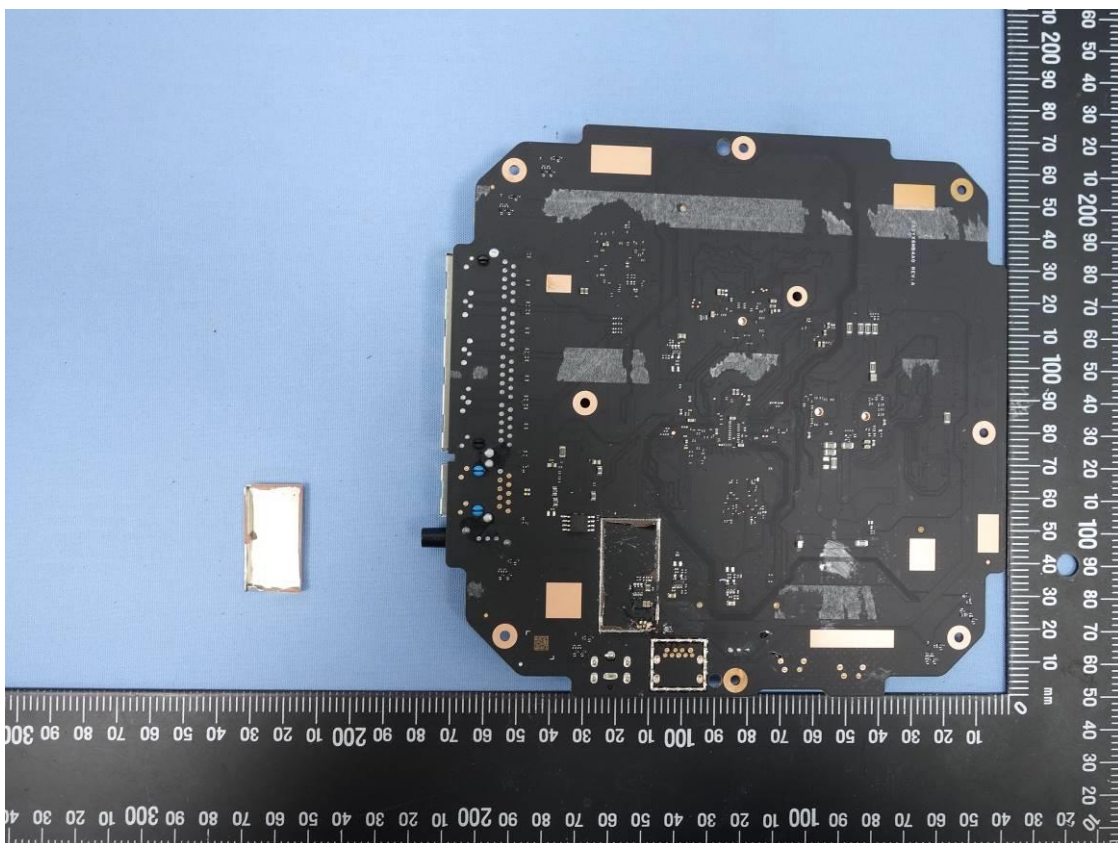

CN22QGFA (P15C-WiFi) 001
CN22QGFA (P15E-WiFi) 001
CN22QGFA (P15E-WiFi6G) 001
CN22QGFA (FCC-Colocated) 001
CN22QGFA (FCC-MPE) 001

Product: Predator Connect Wi-Fi Router

Type Identification: W6