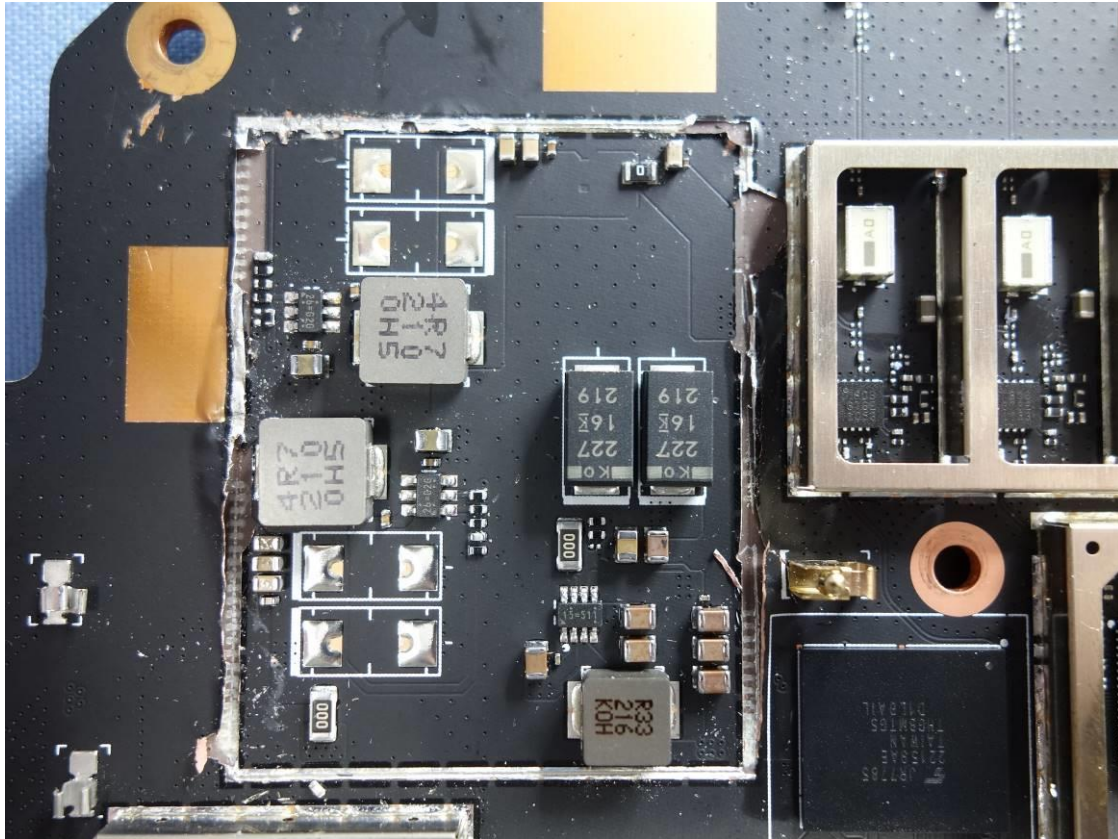

Product: Predator Connect Wi-Fi Router

Type Identification: W6

CN22QGFA (P15C-WiFi) 001
CN22QGFA (P15E-WiFi) 001
CN22QGFA (P15E-WiFi6G) 001
CN22QGFA (FCC-Colocated) 001
CN22QGFA (FCC-MPE) 001

Product: Predator Connect Wi-Fi Router

Type Identification: W6

CN22QGFA (P15C-WiFi) 001
CN22QGFA (P15E-WiFi) 001
CN22QGFA (P15E-WiFi6G) 001
CN22QGFA (FCC-Colocated) 001
CN22QGFA (FCC-MPE) 001

Product: Predator Connect Wi-Fi Router

Type Identification: W6

CN22QGFA (P15C-WiFi) 001
CN22QGFA (P15E-WiFi) 001
CN22QGFA (P15E-WiFi6G) 001
CN22QGFA (FCC-Colocated) 001
CN22QGFA (FCC-MPE) 001

Product: Predator Connect Wi-Fi Router

Type Identification: W6

CN22QGFA (P15C-WiFi) 001
CN22QGFA (P15E-WiFi) 001
CN22QGFA (P15E-WiFi6G) 001
CN22QGFA (FCC-Colocated) 001
CN22QGFA (FCC-MPE) 001