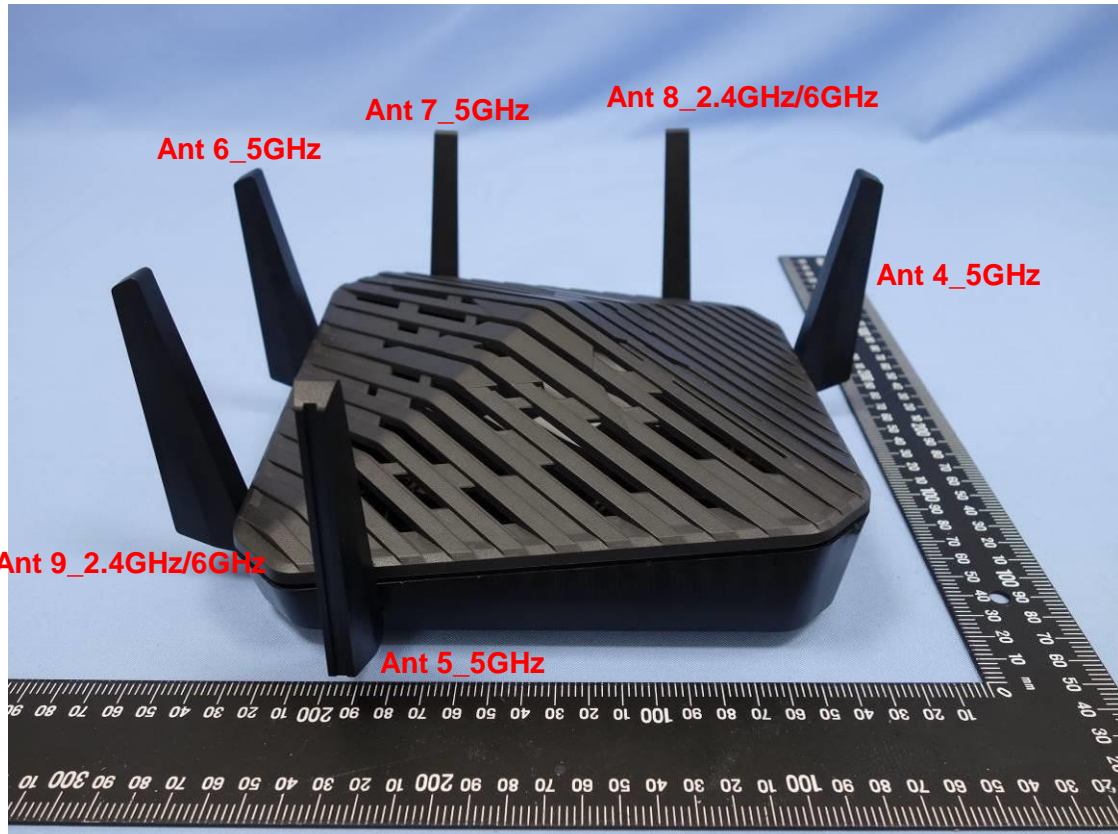

CN22QGFA (P15C-WiFi) 001
CN22QGFA (P15E-WiFi) 001
CN22QGFA (P15E-WiFi6G) 001
CN22QGFA (FCC-Colocated) 001
CN22QGFA (FCC-MPE) 001

Product: Predator Connect Wi-Fi Router

Type Identification: W6

CN22QGFA (P15C-WiFi) 001
CN22QGFA (P15E-WiFi) 001
CN22QGFA (P15E-WiFi6G) 001
CN22QGFA (FCC-Colocated) 001
CN22QGFA (FCC-MPE) 001

Product: Predator Connect Wi-Fi Router

Type Identification: W6

CN22QGFA (P15C-WiFi) 001
CN22QGFA (P15E-WiFi) 001
CN22QGFA (P15E-WiFi6G) 001
CN22QGFA (FCC-Colocated) 001
CN22QGFA (FCC-MPE) 001

Product: Predator Connect Wi-Fi Router