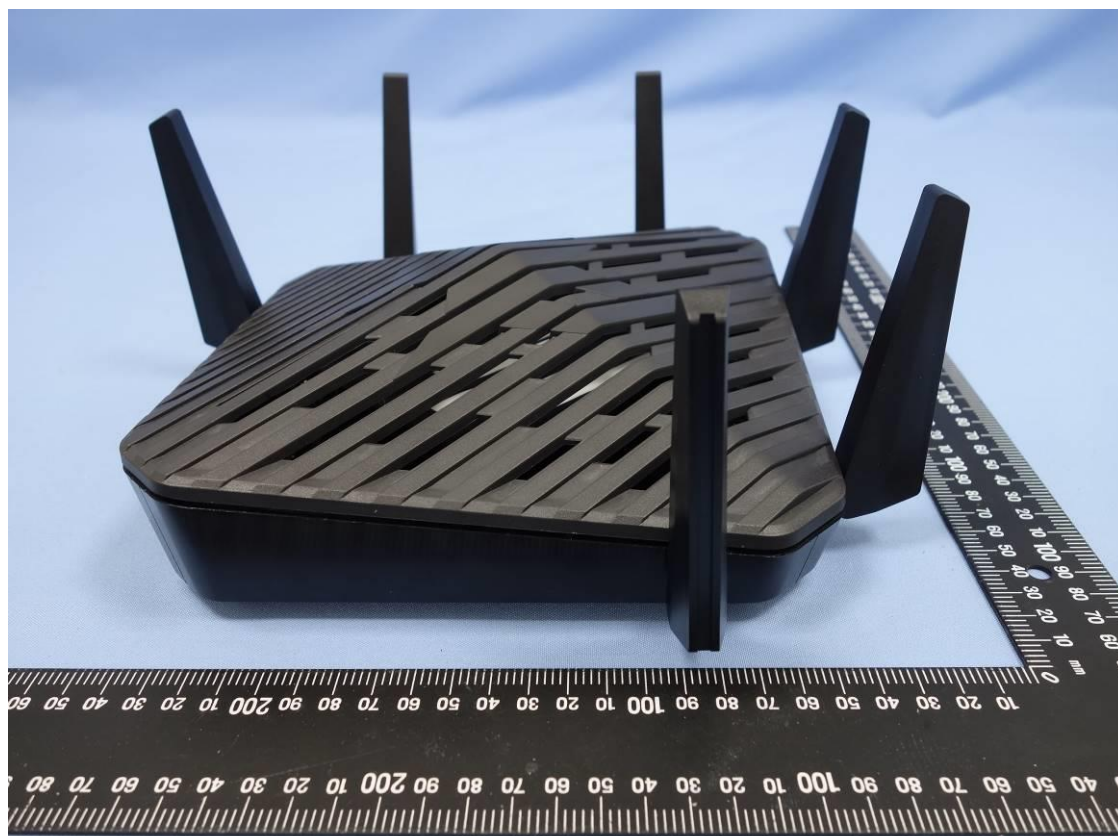

CN22QGFA (P15C-WiFi) 001
CN22QGFA (P15E-WiFi) 001
CN22QGFA (P15E-WiFi6G) 001
CN22QGFA (FCC-Colocated) 001
CN22QGFA (FCC-MPE) 001

Product: Predator Connect Wi-Fi Router

Type Identification: W6

CN22QGFA (P15C-WiFi) 001
CN22QGFA (P15E-WiFi) 001
CN22QGFA (P15E-WiFi6G) 001
CN22QGFA (FCC-Colocated) 001
CN22QGFA (FCC-MPE) 001

Product: Predator Connect Wi-Fi Router

Type Identification: W6

CN22QGFA (P15C-WiFi) 001
CN22QGFA (P15E-WiFi) 001
CN22QGFA (P15E-WiFi6G) 001
CN22QGFA (FCC-Colocated) 001
CN22QGFA (FCC-MPE) 001

Product: Predator Connect Wi-Fi Router