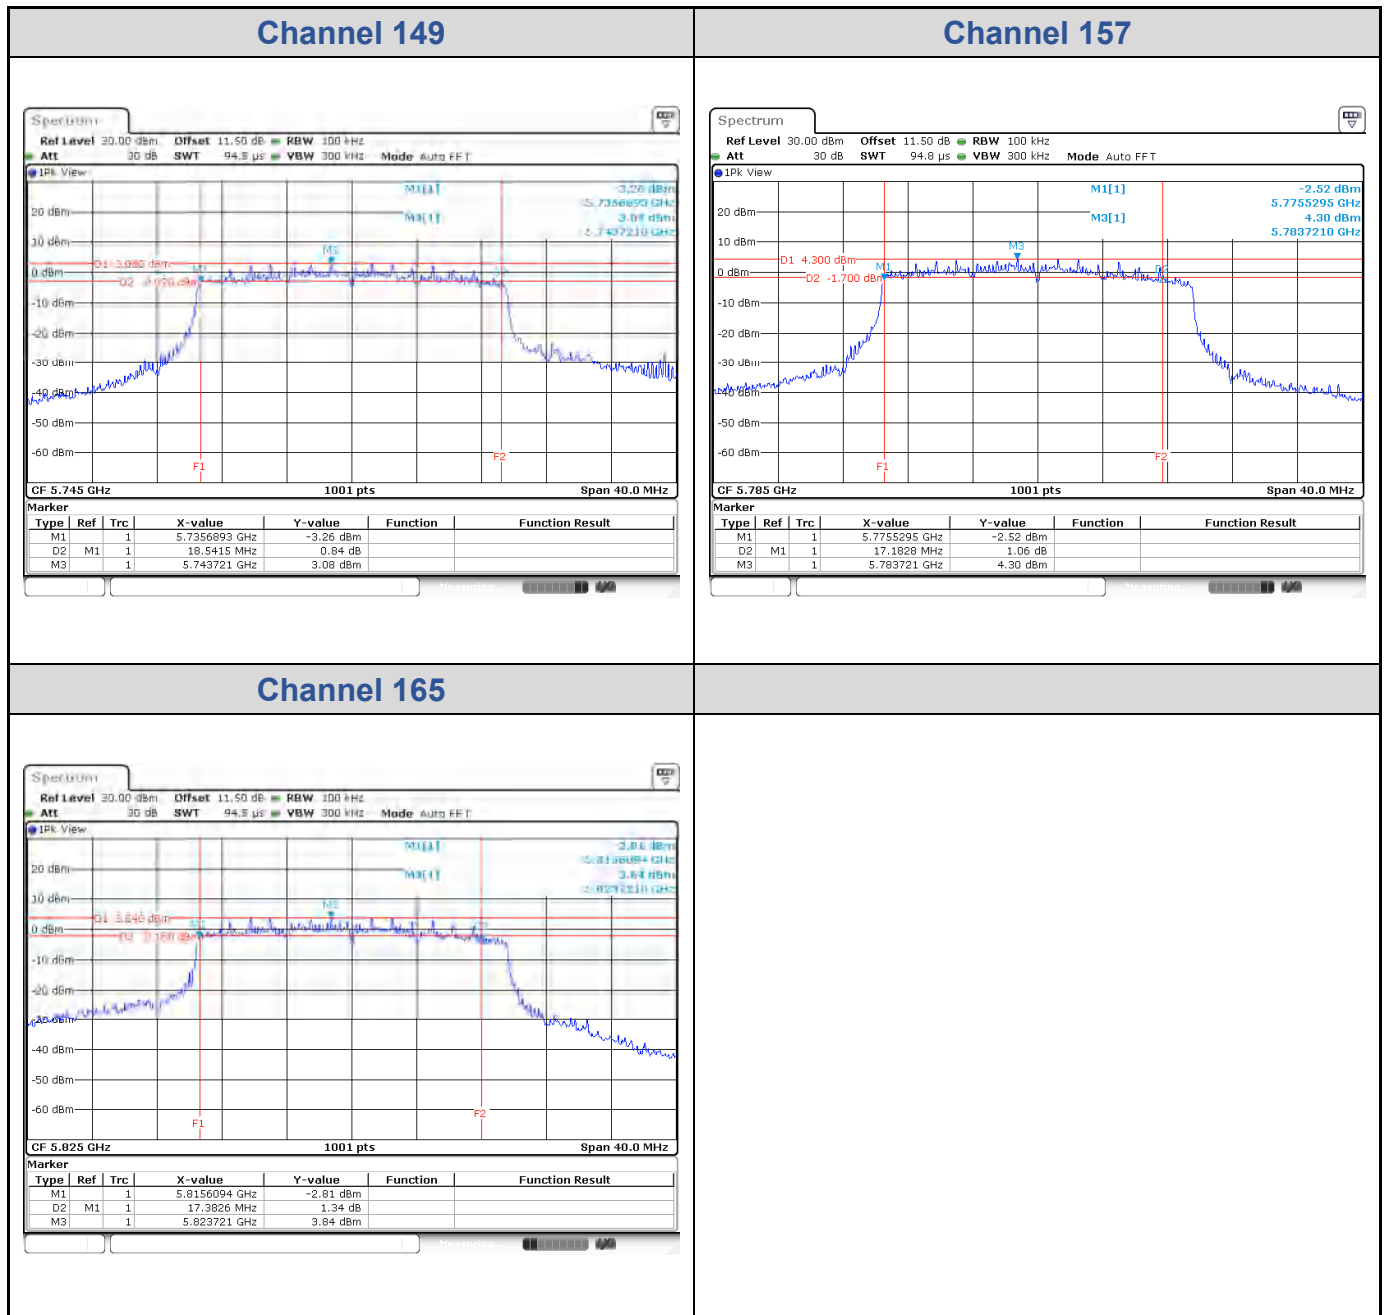

<Chain 2>