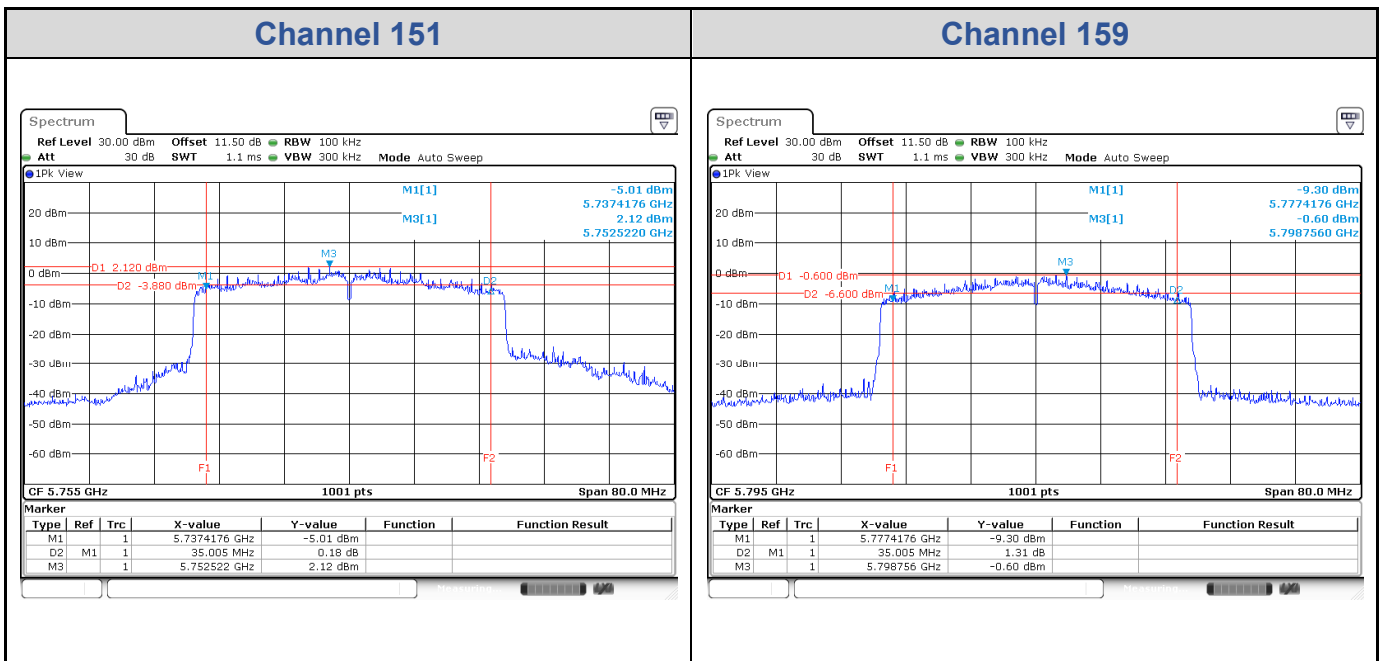

<Chain 1>