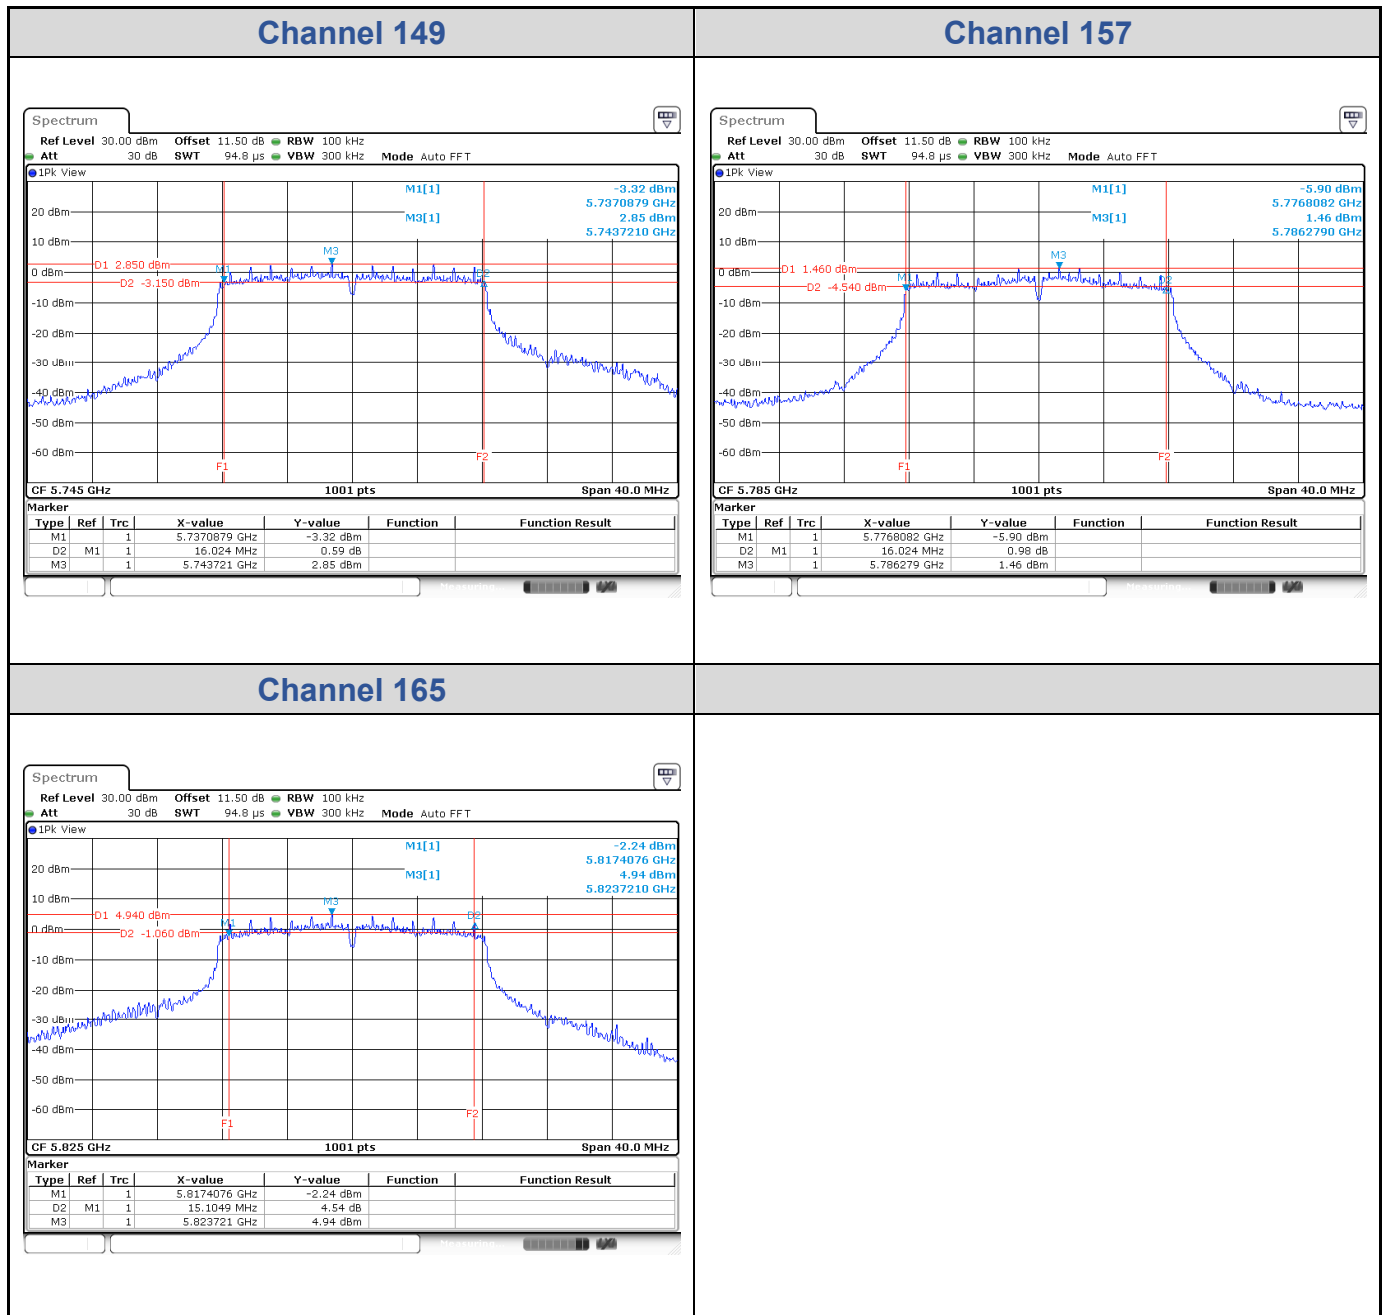

<Chain 1>