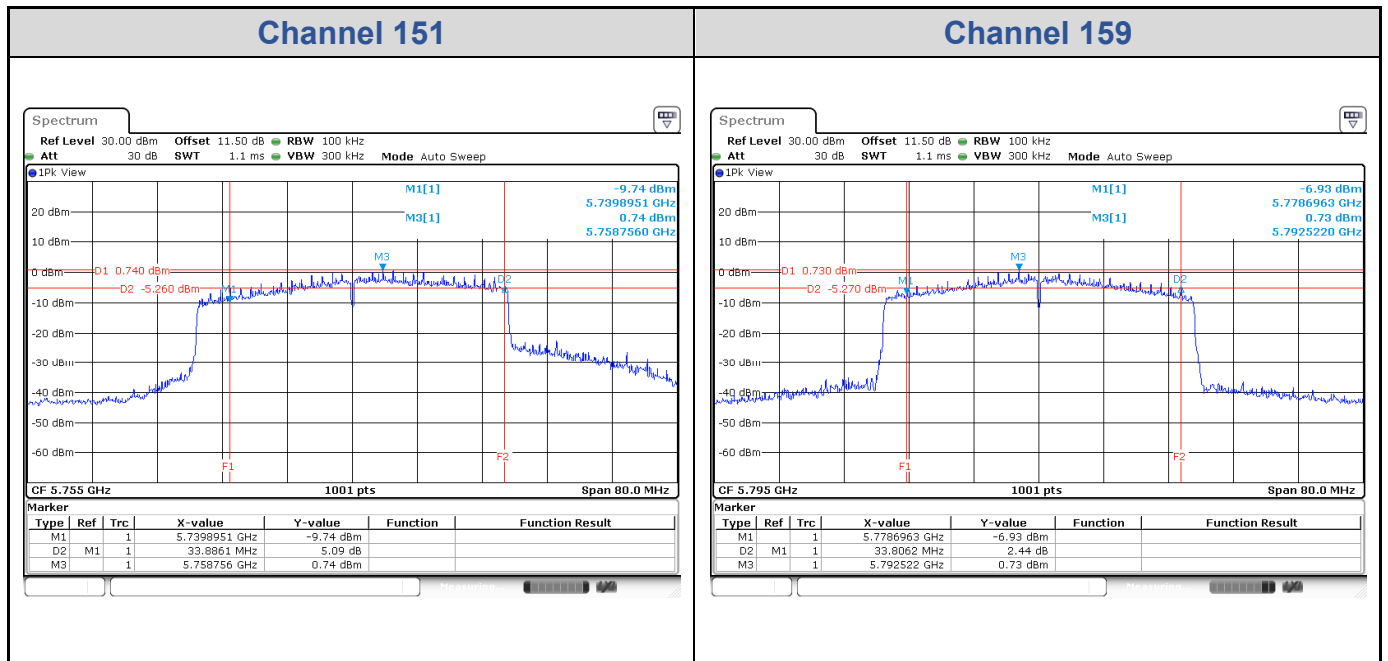

<Chain 2>