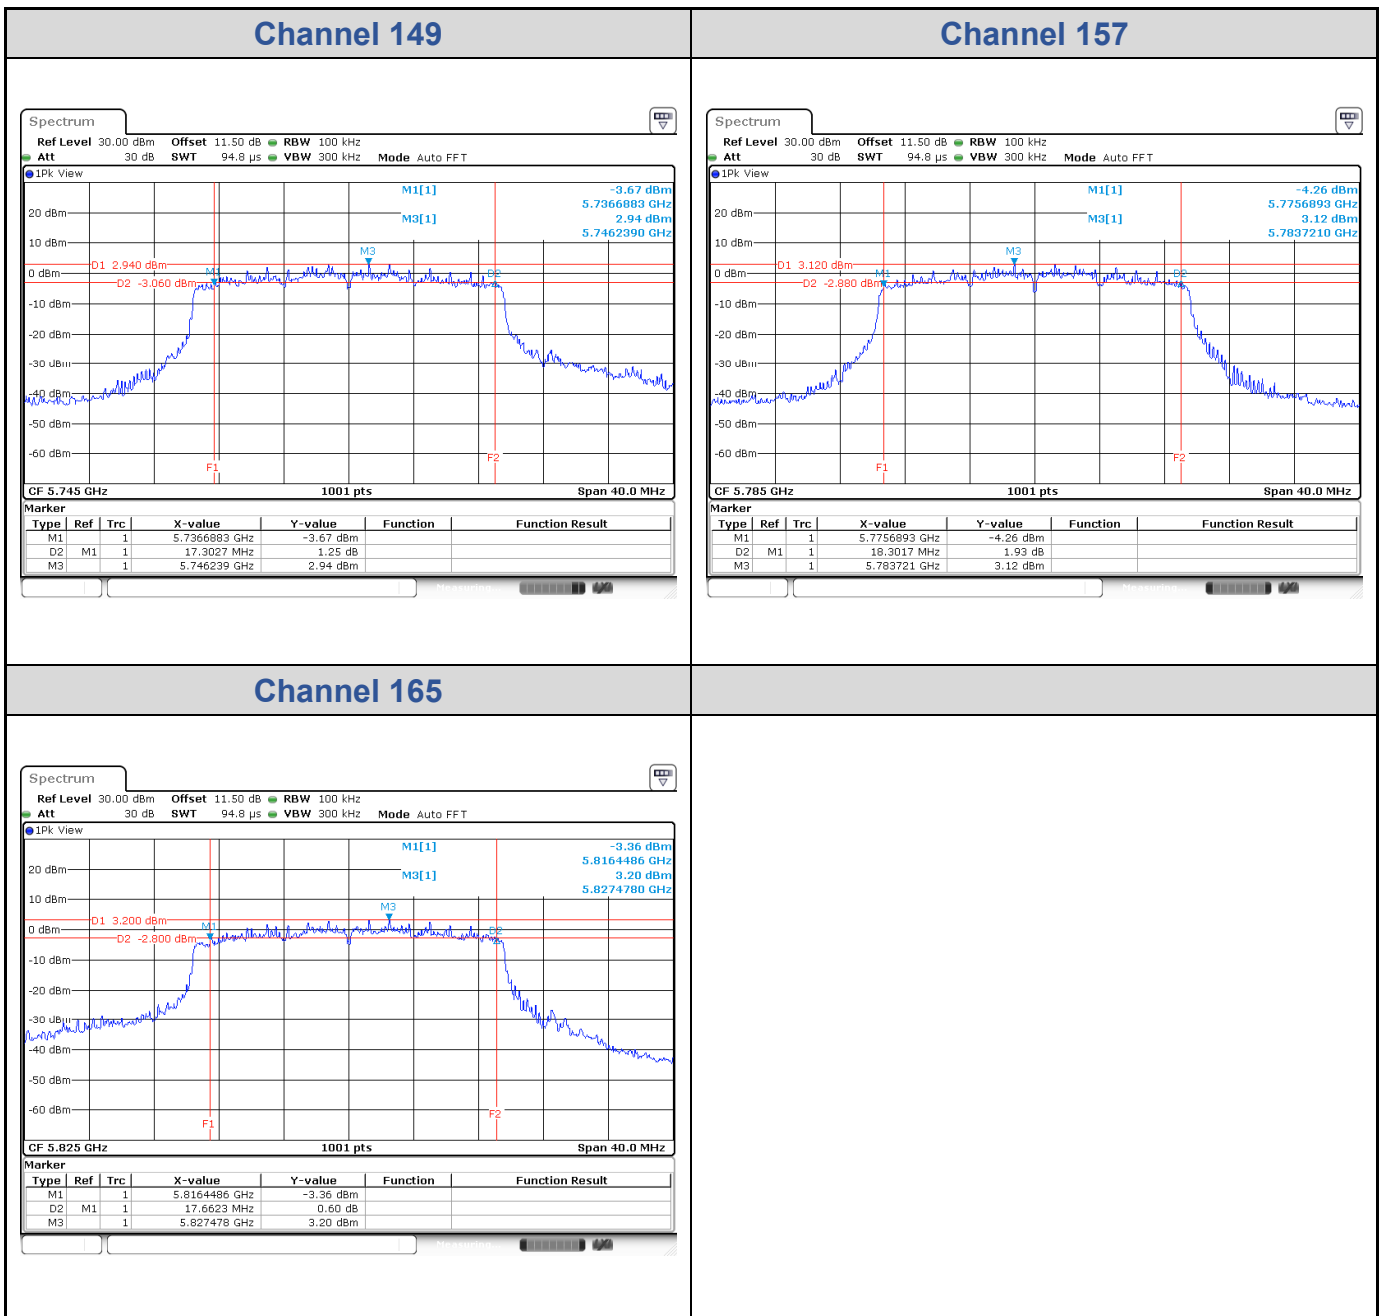

802.11ax HE20

Band	Channel	Frequency (MHz)	6 dB Bandwidth (MHz)			
			Chain 0	Chain 1	Chain 2	Chain 3
U-NII-3	149	5745	17.30	18.06	18.54	18.02
	157	5785	18.30	16.82	17.18	18.02
	165	5825	17.66	17.78	17.38	18.54

<Chain 0>