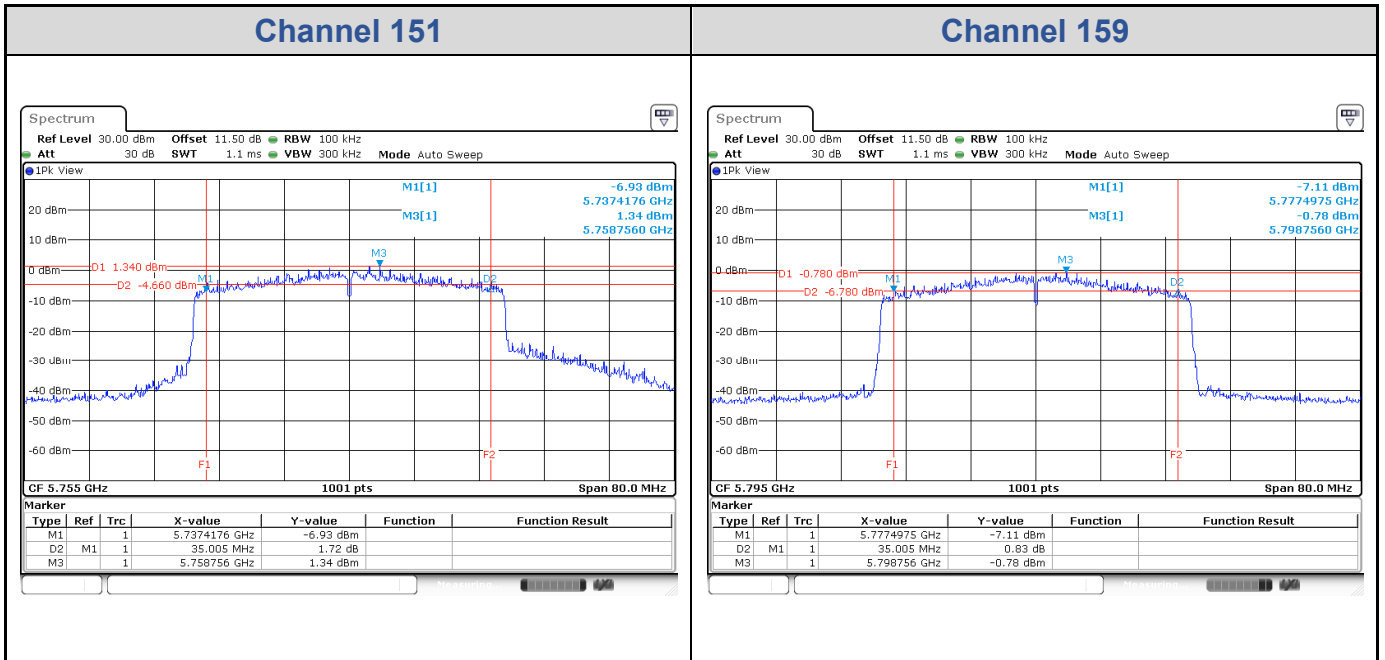

802.11ax HE40

Band	Channel	Frequency (MHz)	6 dB Bandwidth (MHz)			
			Chain 0	Chain 1	Chain 2	Chain 3
U-NII-3	151	5755	35.01	35.01	33.89	35.01
	159	5795	35.01	35.01	33.81	33.81

<Chain 0>