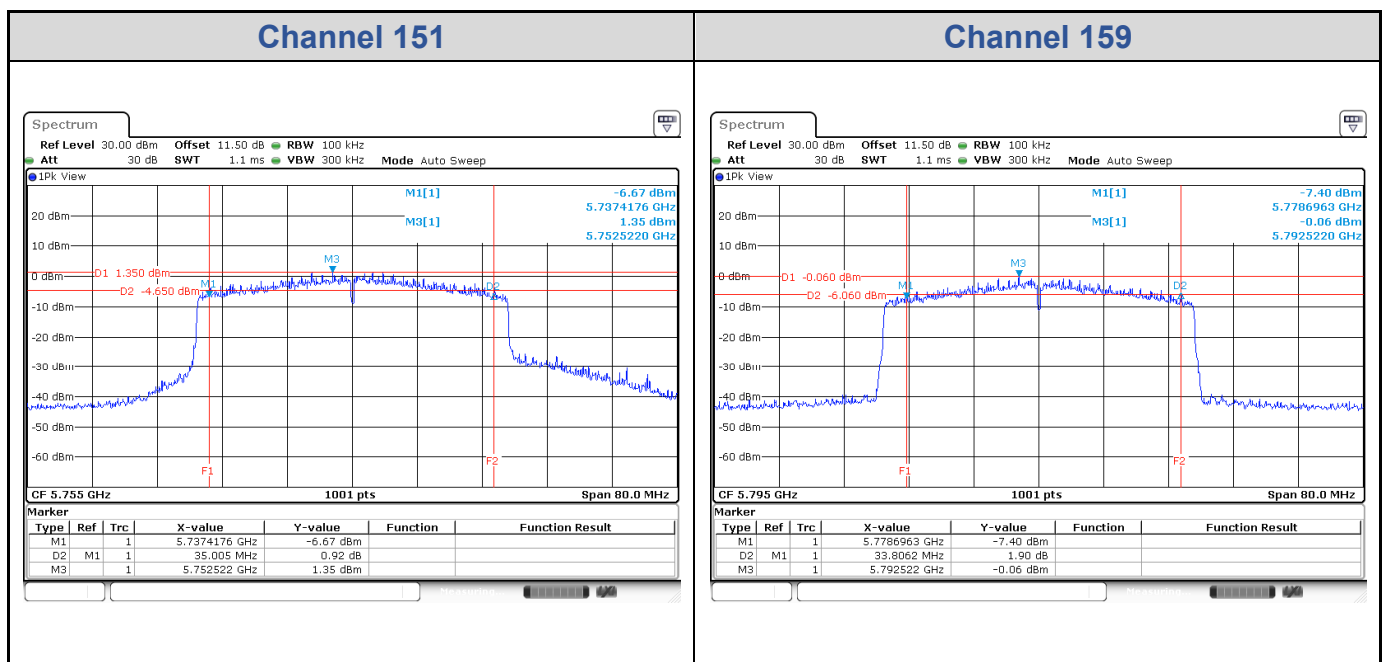

<Chain 3>