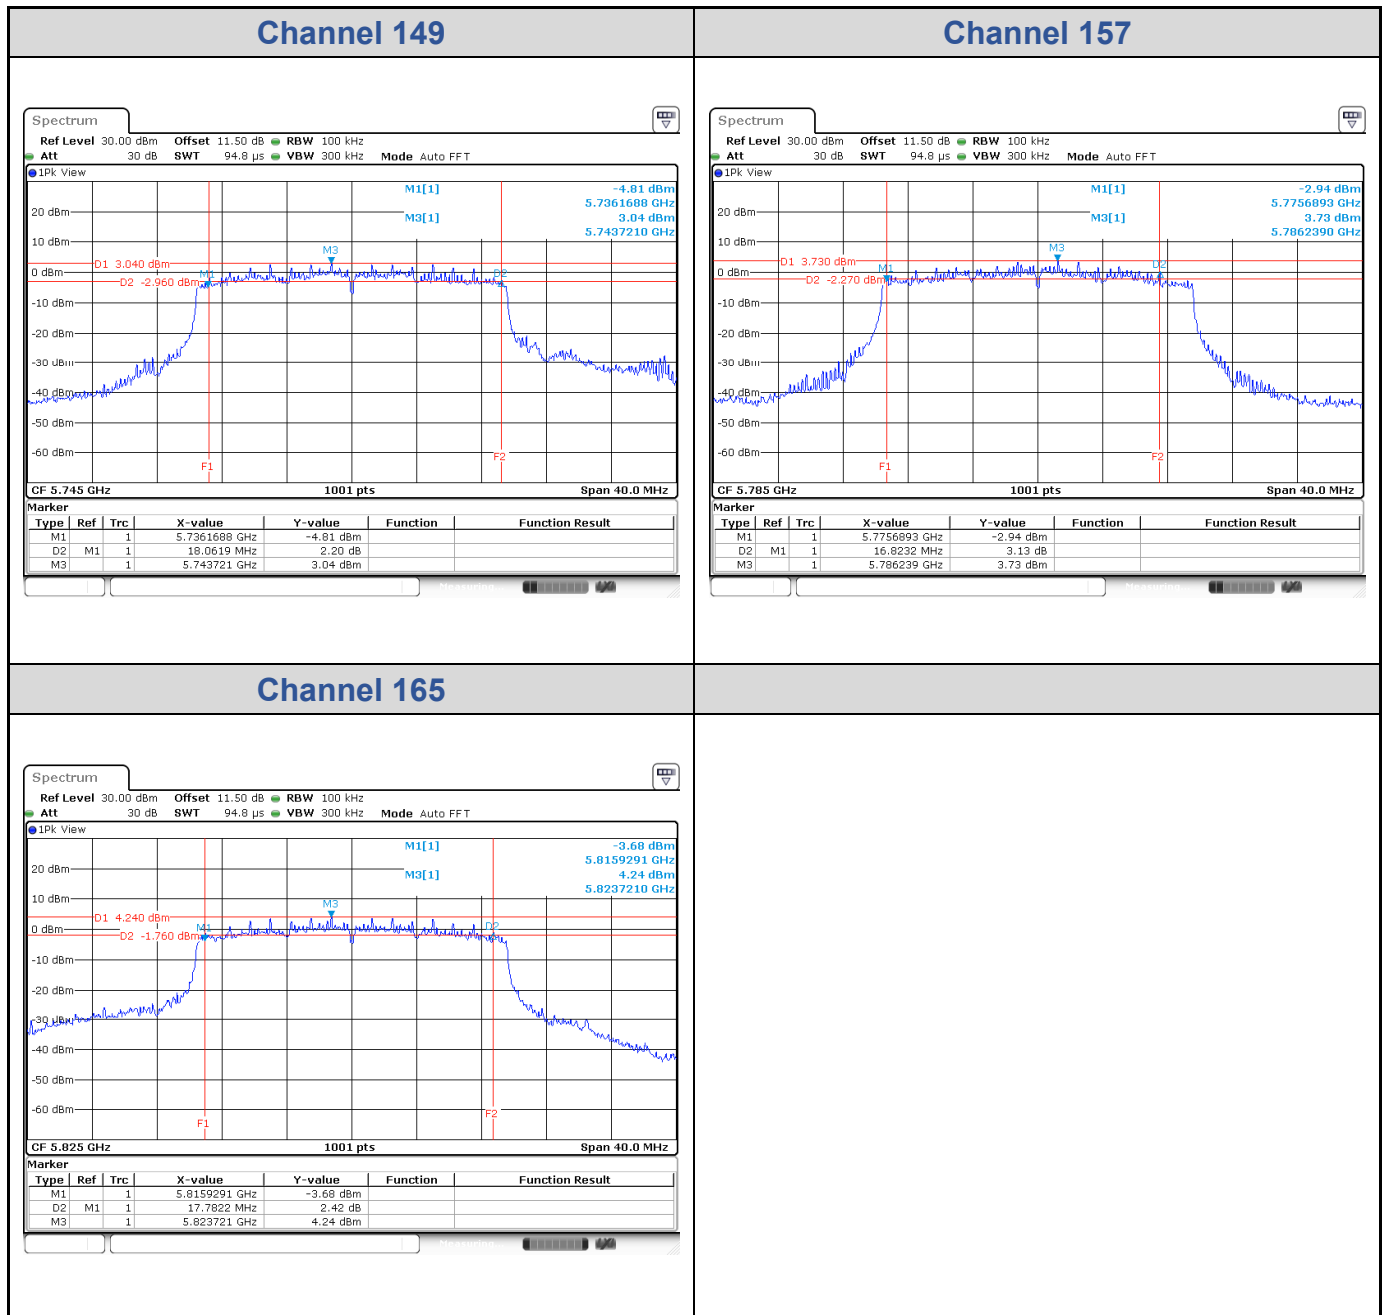

<Chain 1>