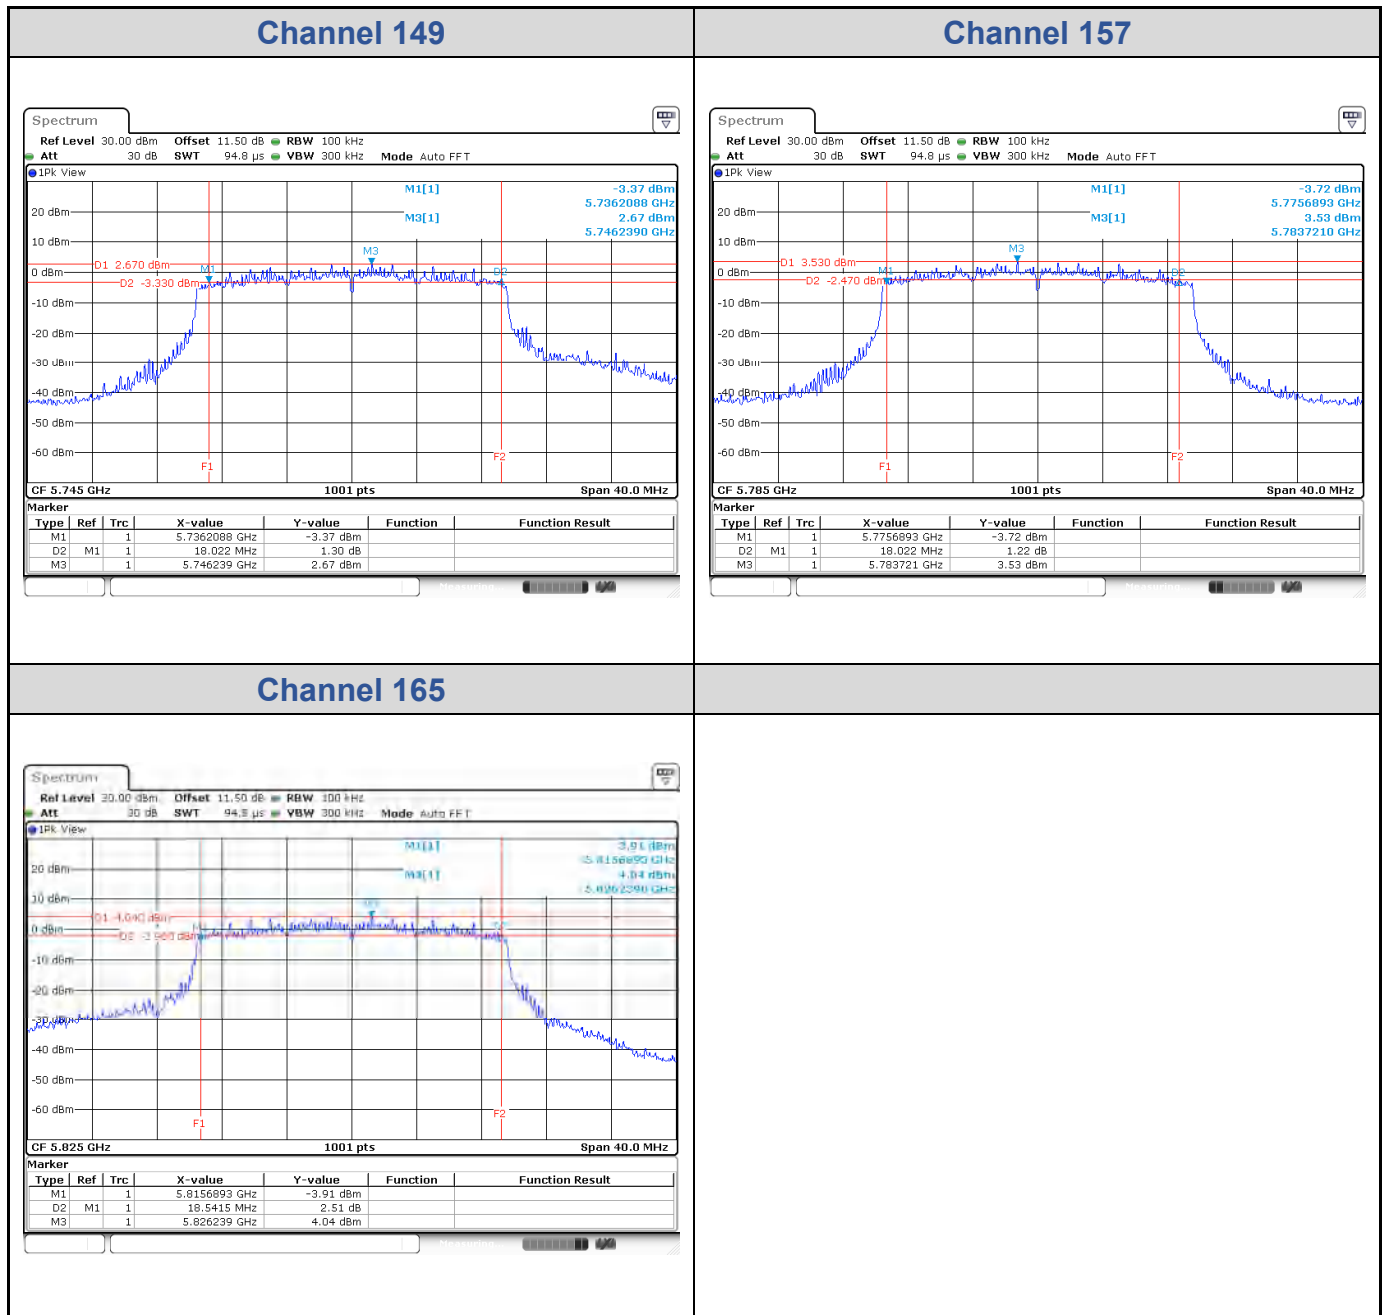

<Chain 0>

<Chain 1>

<Chain 2>

<Chain 3>

802.11ax HE40

Band	Channel	Frequency (MHz)	6 dB Bandwidth (MHz)			
			Chain 0	Chain 1	Chain 2	Chain 3
U-NII-3	151	5755	35.01	35.01	33.89	35.01
	159	5795	35.01	35.01	33.81	33.81