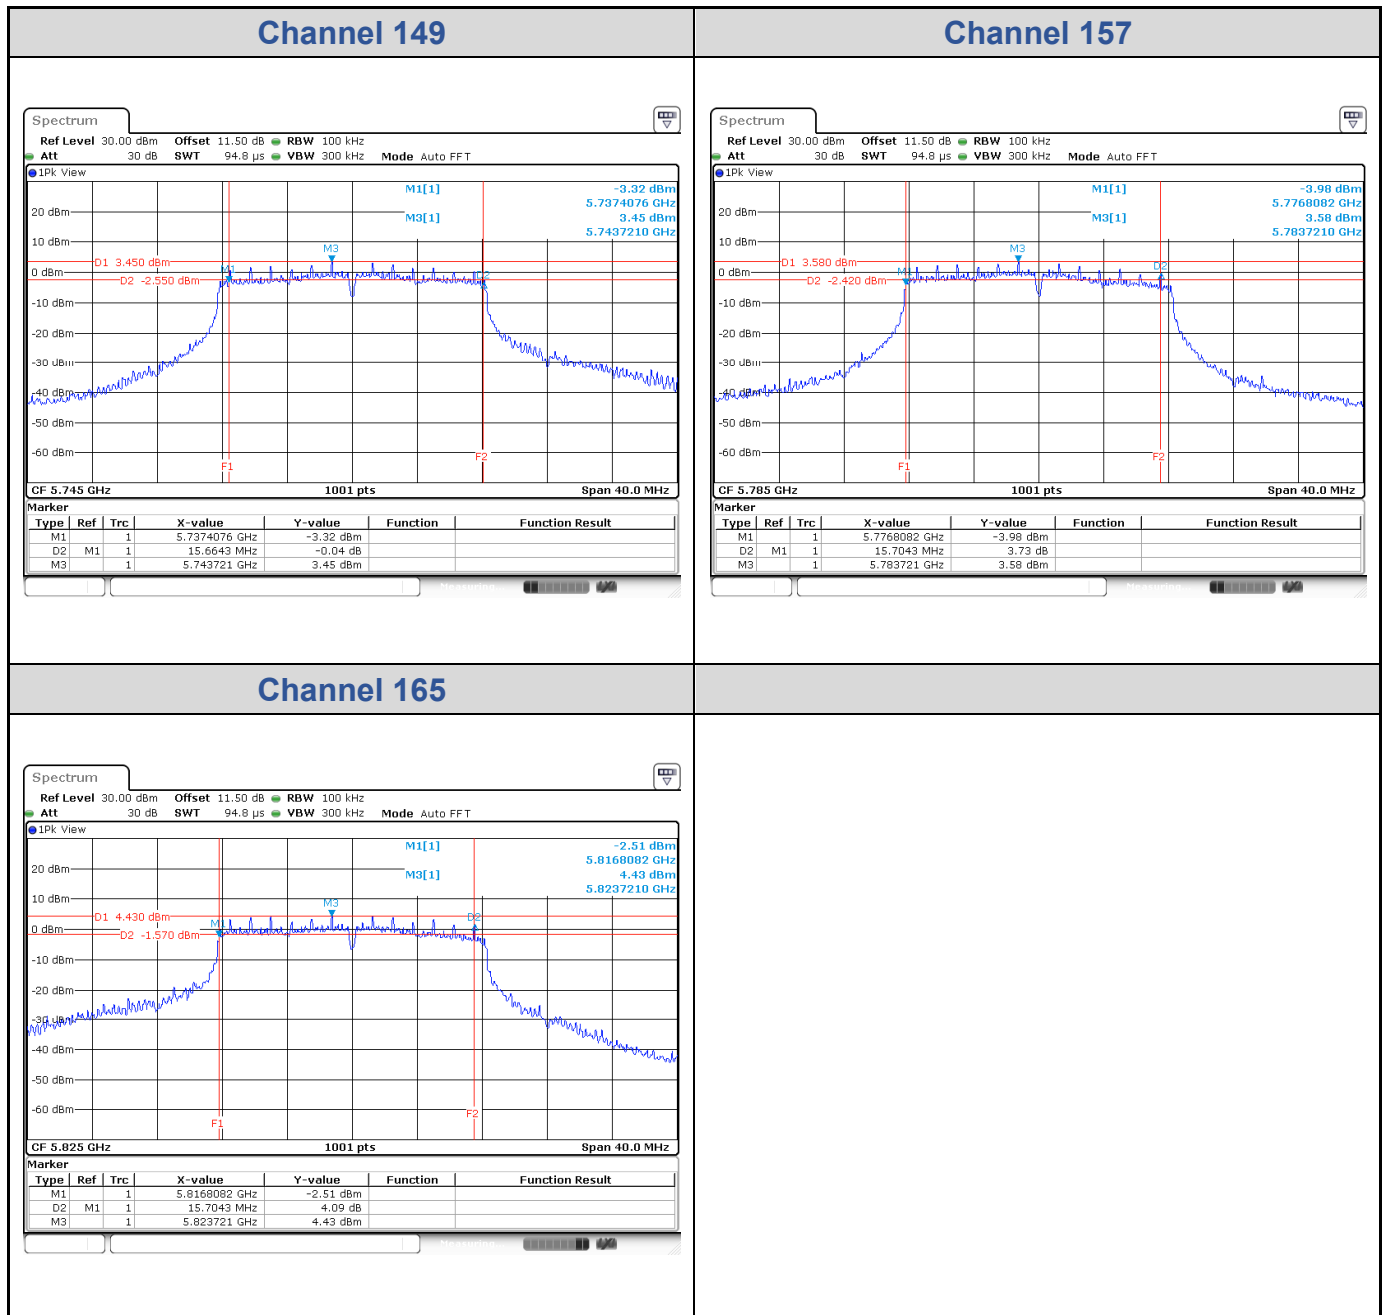

<Chain 2>