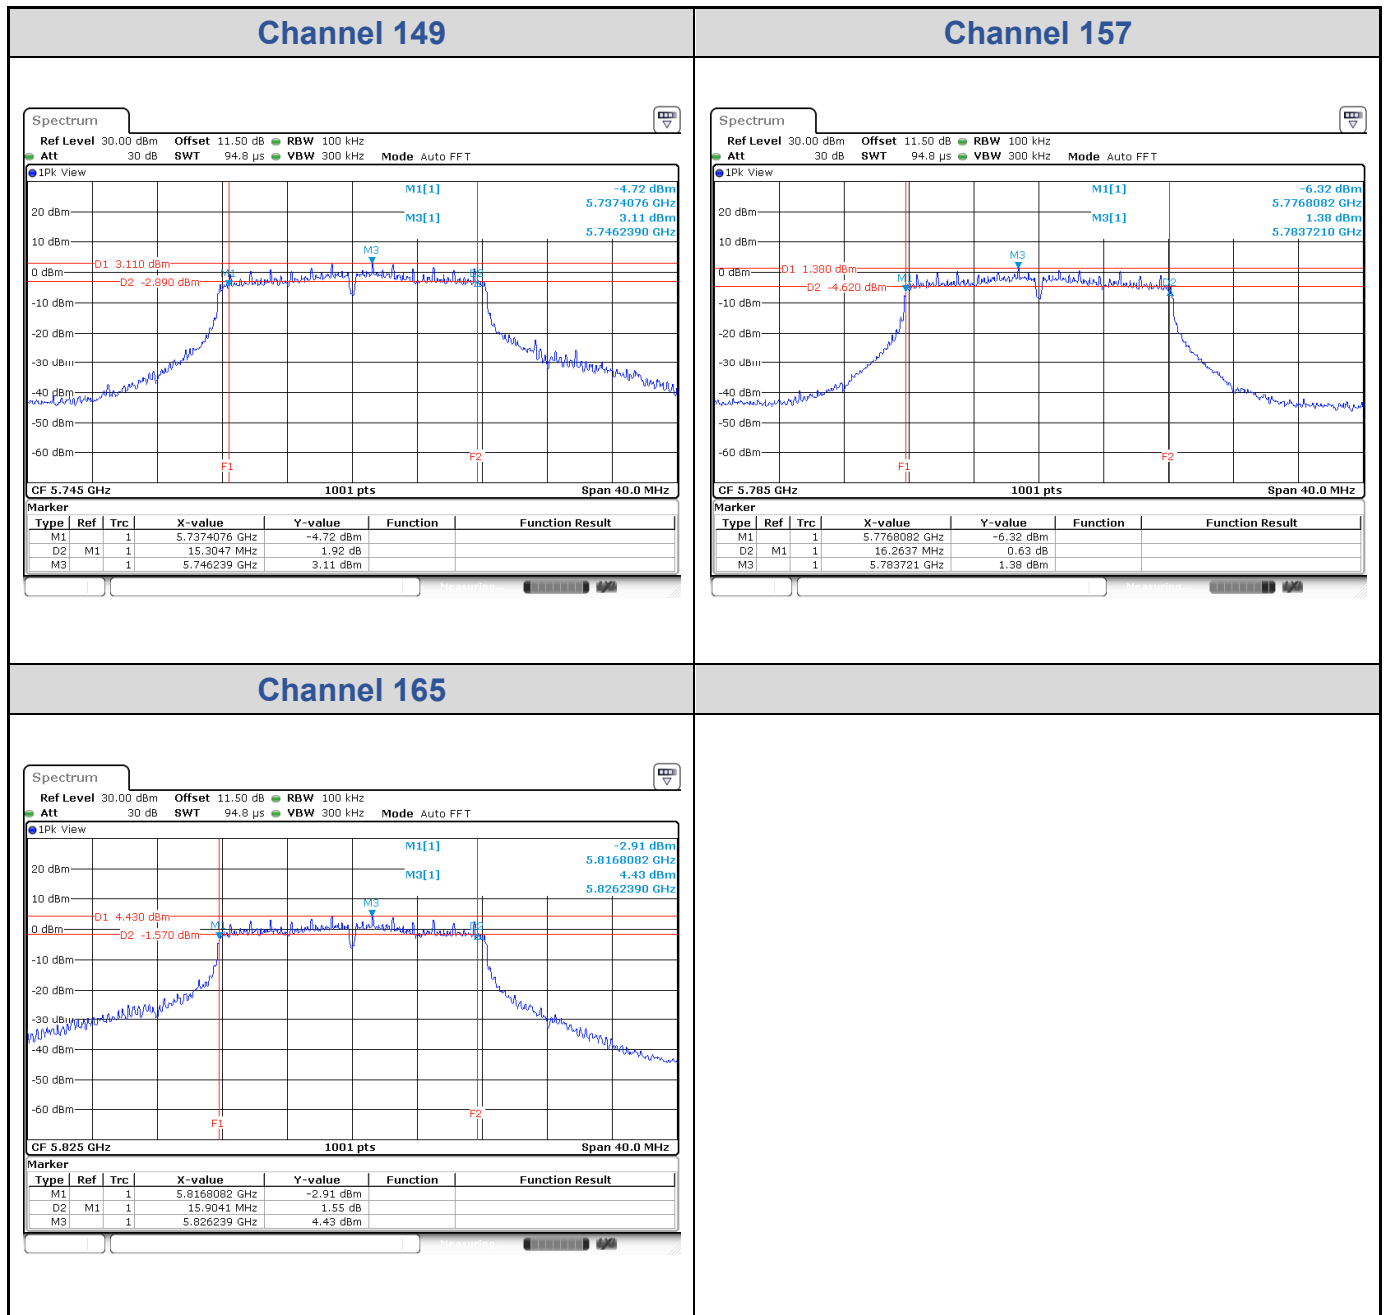

<Chain 3>

802.11ax HE20

Band	Channel	Frequency (MHz)	6 dB Bandwidth (MHz)			
			Chain 0	Chain 1	Chain 2	Chain 3
U-NII-3	149	5745	17.30	18.06	18.54	18.02
	157	5785	18.30	16.82	17.18	18.02
	165	5825	17.66	17.78	17.38	18.54

<Chain 0>