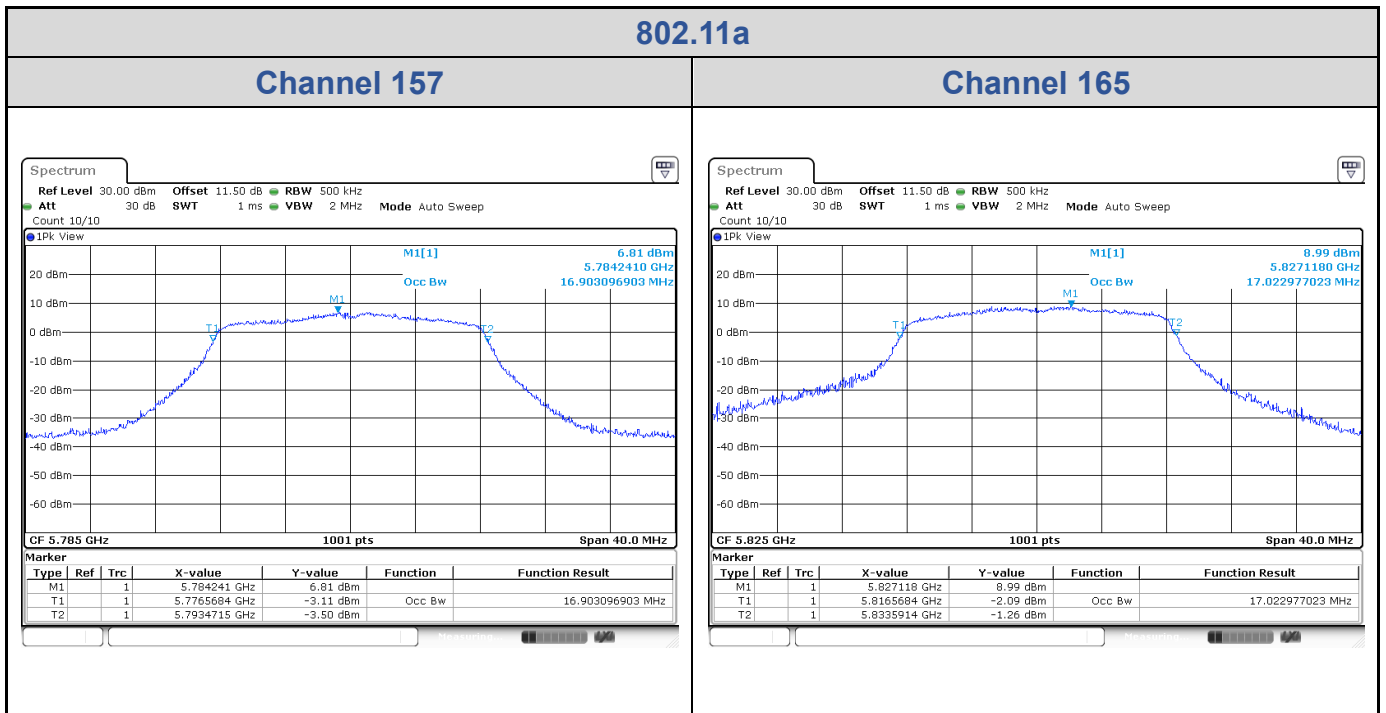

<Chain 0>

<Chain 1>

<Chain 2>

<Chain 3>

Test Result of 99% Occupied Bandwidth

802.11a

Band	Channel	Frequency (MHz)	99% Bandwidth (MHz)			
			Chain 0	Chain 1	Chain 2	Chain 3
U-NII-1	36	5180	17.18	17.10	17.10	16.98
	40	5200	17.18	17.18	17.06	16.98
	48	5240	17.34	17.10	16.94	16.82
U-NII-2A	52	5260	16.98	16.90	16.70	16.78
	60	5300	17.30	17.26	16.94	16.98
	64	5320	17.30	17.18	16.94	16.94
U-NII-2C	100	5500	17.14	17.26	17.10	16.94
	116	5580	16.94	16.86	16.82	16.74
	140	5700	17.02	17.06	16.94	16.82
U-NII-3	149	5745	17.02	17.10	17.06	16.90
	157	5785	16.90	16.90	16.78	16.74
	165	5825	17.02	16.98	17.26	17.02

<Chain 0>

802.11a
Channel 48

Channel 52

Channel 60

Channel 64

<Chain 1>

802.11a
Channel 60

Channel 64