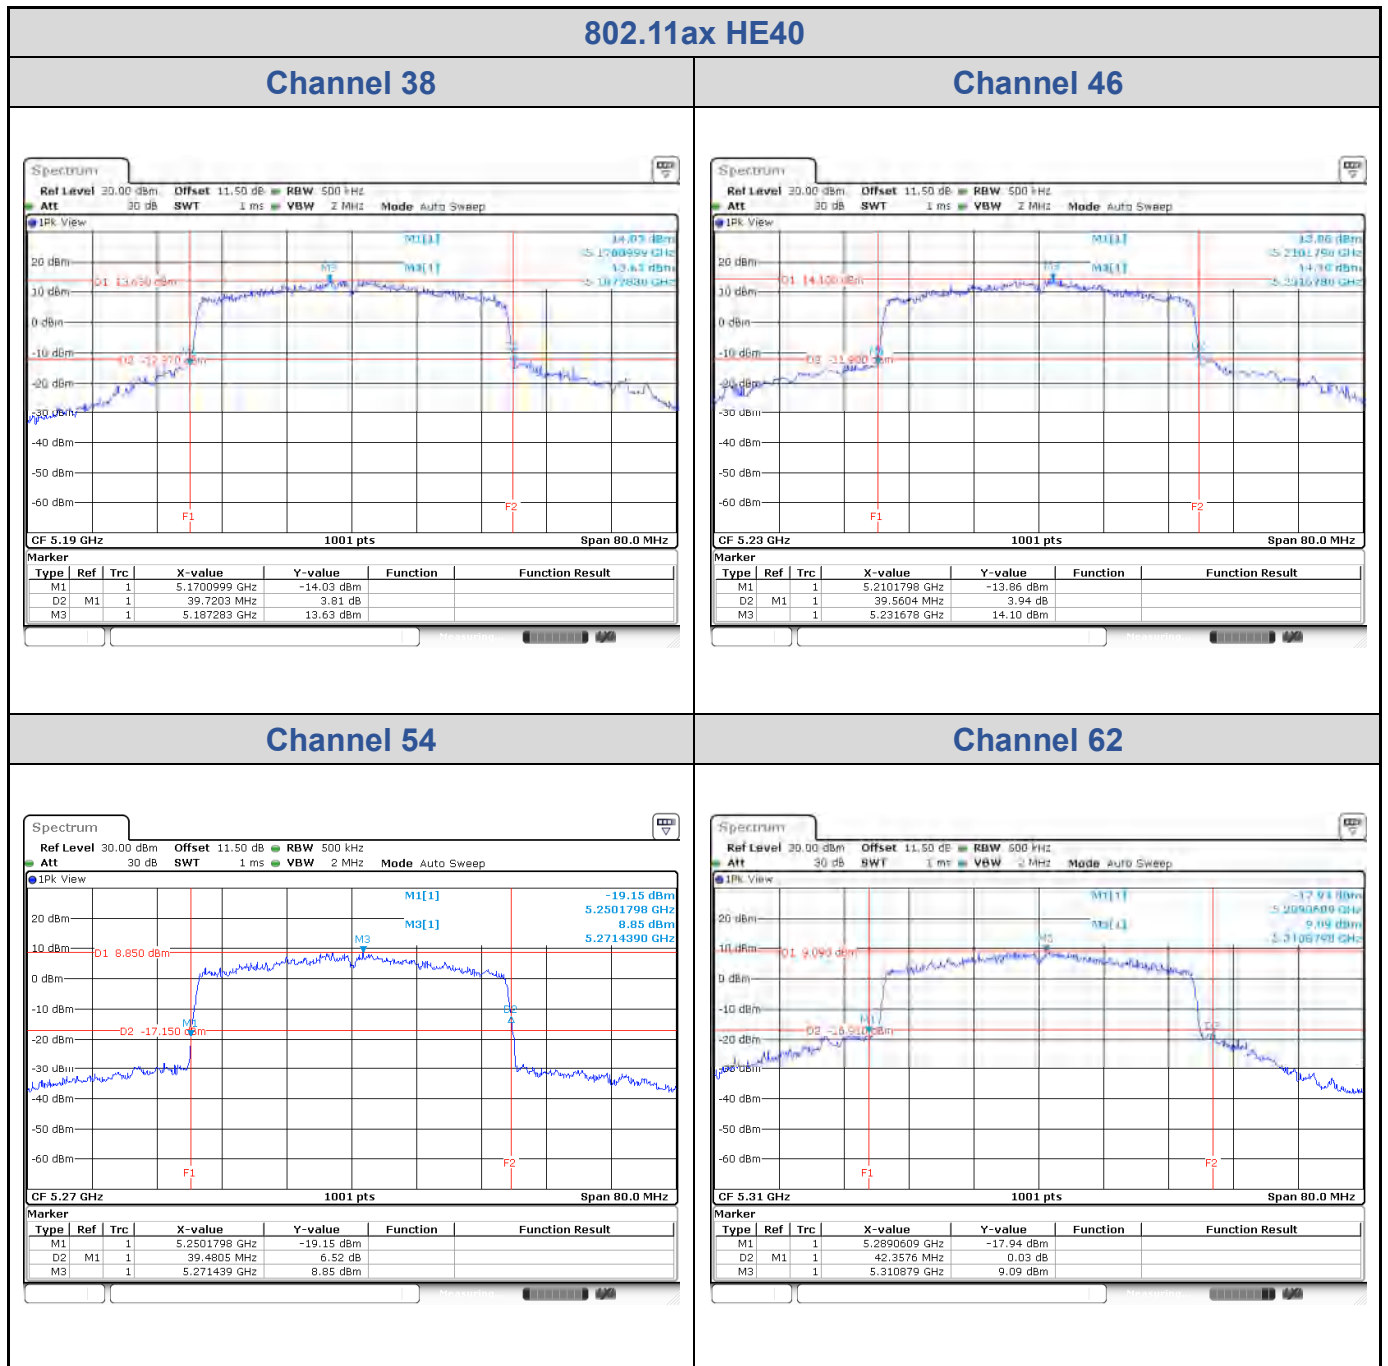

<Chain 1>