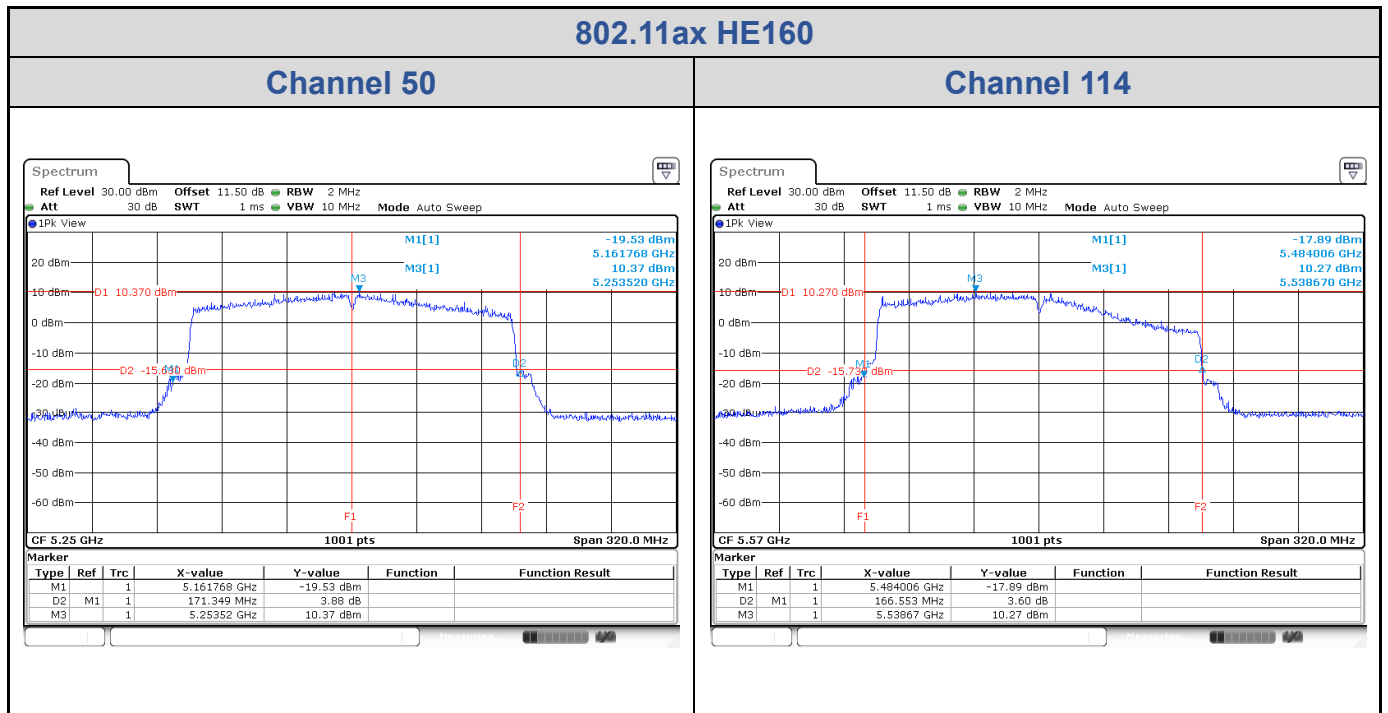

<Chain 0>

<Chain 1>

<Chain 2>

<Chain 3>

802.11ax HE160

Band	Channel	Frequency (MHz)	26 dB Bandwidth (MHz)			
			Chain 0	Chain 1	Chain 2	Chain 3
U-NII-1	50	5250	84.08	84.08	88.23	82.80
U-NII-2A	50	5250	84.08	80.88	83.12	83.44
U-NII-2C	114	5570	163.36	164.96	166.55	170.39

<Chain 0>

<Chain 1>

<Chain 2>

<Chain 3>

Test Result of 99% Occupied Bandwidth

802.11a

Band	Channel	Frequency (MHz)	99% Bandwidth (MHz)			
			Chain 0	Chain 1	Chain 2	Chain 3
U-NII-1	36	5180	17.18	17.10	17.10	16.98
	40	5200	17.18	17.18	17.06	16.98
	48	5240	17.34	17.10	16.94	16.82
U-NII-2A	52	5260	16.98	16.90	16.70	16.78
	60	5300	17.30	17.26	16.94	16.98
	64	5320	17.30	17.18	16.94	16.94
U-NII-2C	100	5500	17.14	17.26	17.10	16.94
	116	5580	16.94	16.86	16.82	16.74
	140	5700	17.02	17.06	16.94	16.82
U-NII-3	149	5745	17.02	17.10	17.06	16.90
	157	5785	16.90	16.90	16.78	16.74
	165	5825	17.02	16.98	17.26	17.02