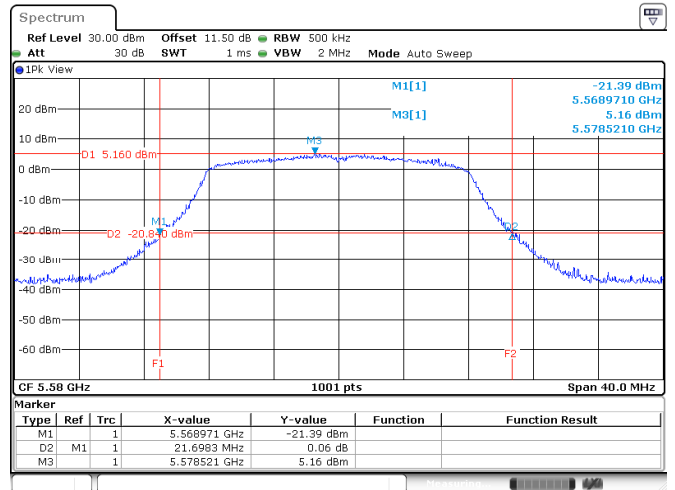

Channel 116