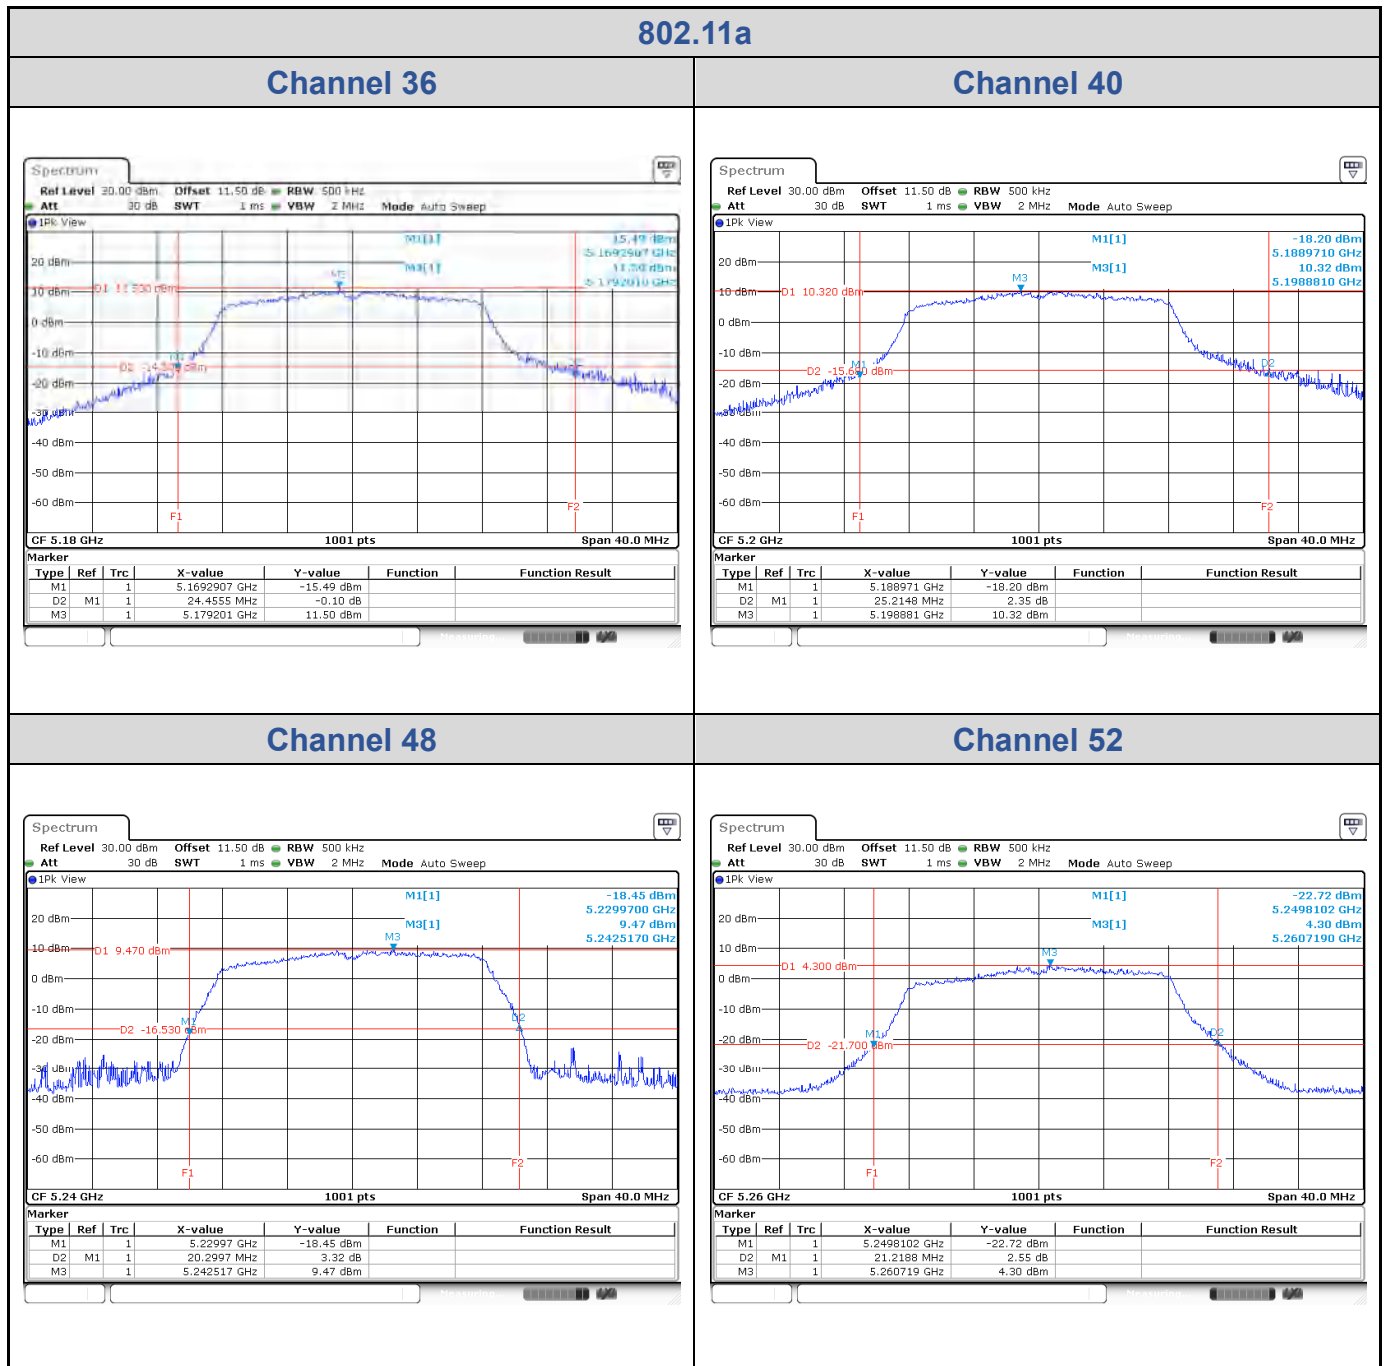

<Chain 1>