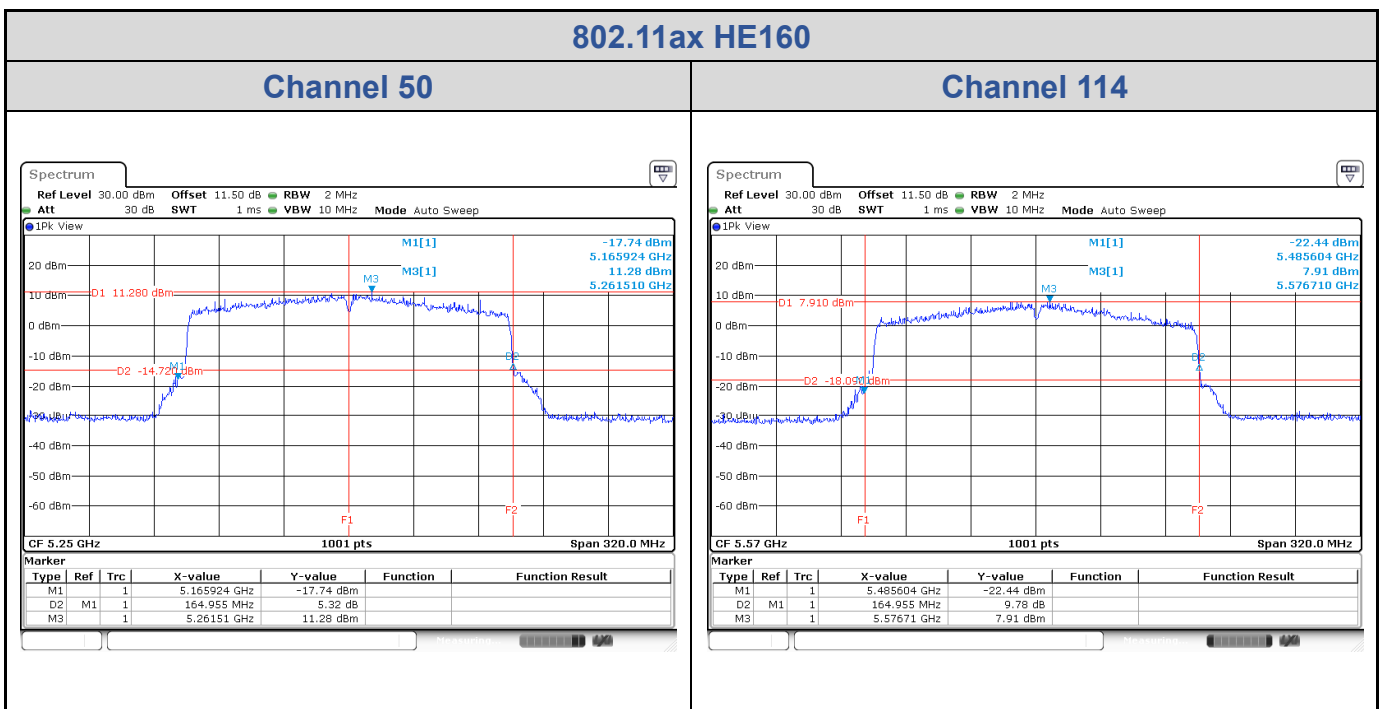

<Chain 0>

<Chain 1>

<Chain 2>

<Chain 3>

802.11ax HE160

Band	Channel	Frequency (MHz)	26 dB Bandwidth (MHz)			
			Chain 0	Chain 1	Chain 2	Chain 3
U-NII-1	50	5250	84.08	84.08	88.23	82.80
U-NII-2A	50	5250	84.08	80.88	83.12	83.44
U-NII-2C	114	5570	163.36	164.96	166.55	170.39

<Chain 0>

<Chain 1>

<Chain 2>

<Chain 3>

Test Result of 99% Occupied Bandwidth

802.11a

Band	Channel	Frequency (MHz)	99% Bandwidth (MHz)			
			Chain 0	Chain 1	Chain 2	Chain 3
U-NII-1	36	5180	17.18	17.10	17.10	16.98
	40	5200	17.18	17.18	17.06	16.98
	48	5240	17.34	17.10	16.94	16.82
U-NII-2A	52	5260	16.98	16.90	16.70	16.78
	60	5300	17.30	17.26	16.94	16.98
	64	5320	17.30	17.18	16.94	16.94
U-NII-2C	100	5500	17.14	17.26	17.10	16.94
	116	5580	16.94	16.86	16.82	16.74
	140	5700	17.02	17.06	16.94	16.82
U-NII-3	149	5745	17.02	17.10	17.06	16.90
	157	5785	16.90	16.90	16.78	16.74
	165	5825	17.02	16.98	17.26	17.02