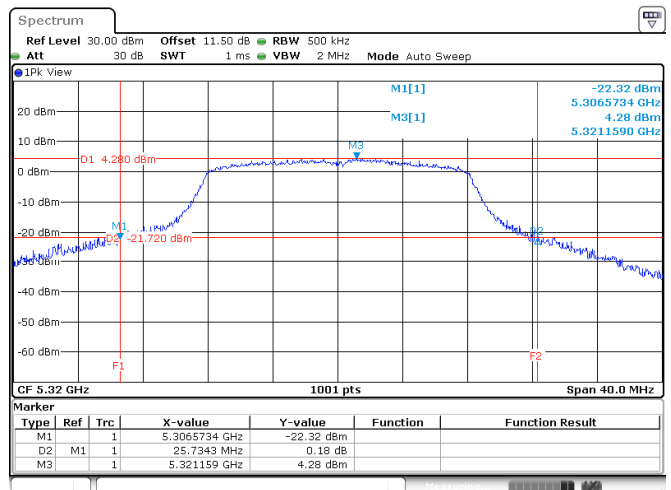

Appendix A: Test Results of Conducted Test_CDD

Test Result of 26 dB Bandwidth

802.11a

Band	Channel	Frequency (MHz)	26 dB Bandwidth (MHz)			
			Chain 0	Chain 1	Chain 2	Chain 3
U-NII-1	36	5180	26.05	24.46	25.21	26.49
	40	5200	25.89	25.21	26.05	24.58
	48	5240	20.58	20.30	20.34	20.10
U-NII-2A	52	5260	21.70	21.22	20.66	20.74
	60	5300	27.85	27.25	25.05	26.65
	64	5320	25.73	25.13	26.05	25.13
U-NII-2C	100	5500	25.89	26.37	25.05	24.50
	116	5580	21.70	21.34	21.14	20.74
	140	5700	23.06	23.02	23.78	23.58

<Chain 0>

802.11a
Channel 48

Channel 52

Channel 60

Channel 64

802.11a
Channel 100

Channel 116

Channel 140