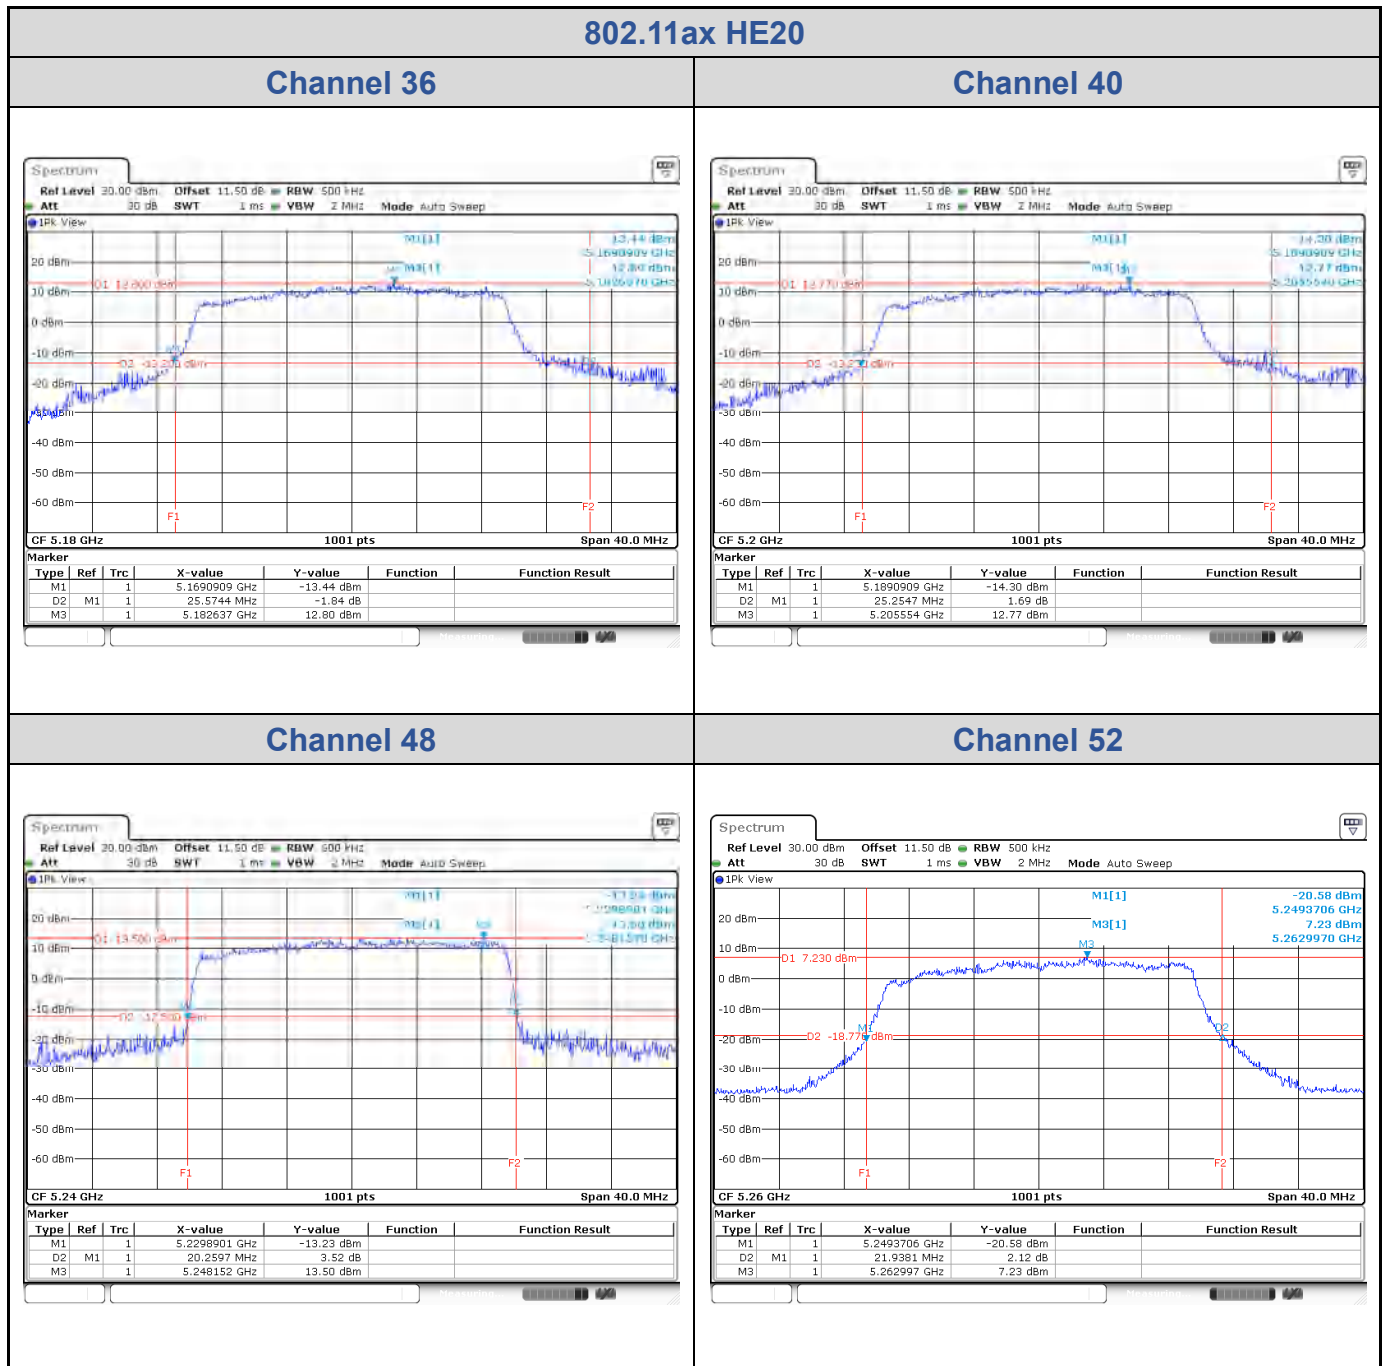

<Chain 1>