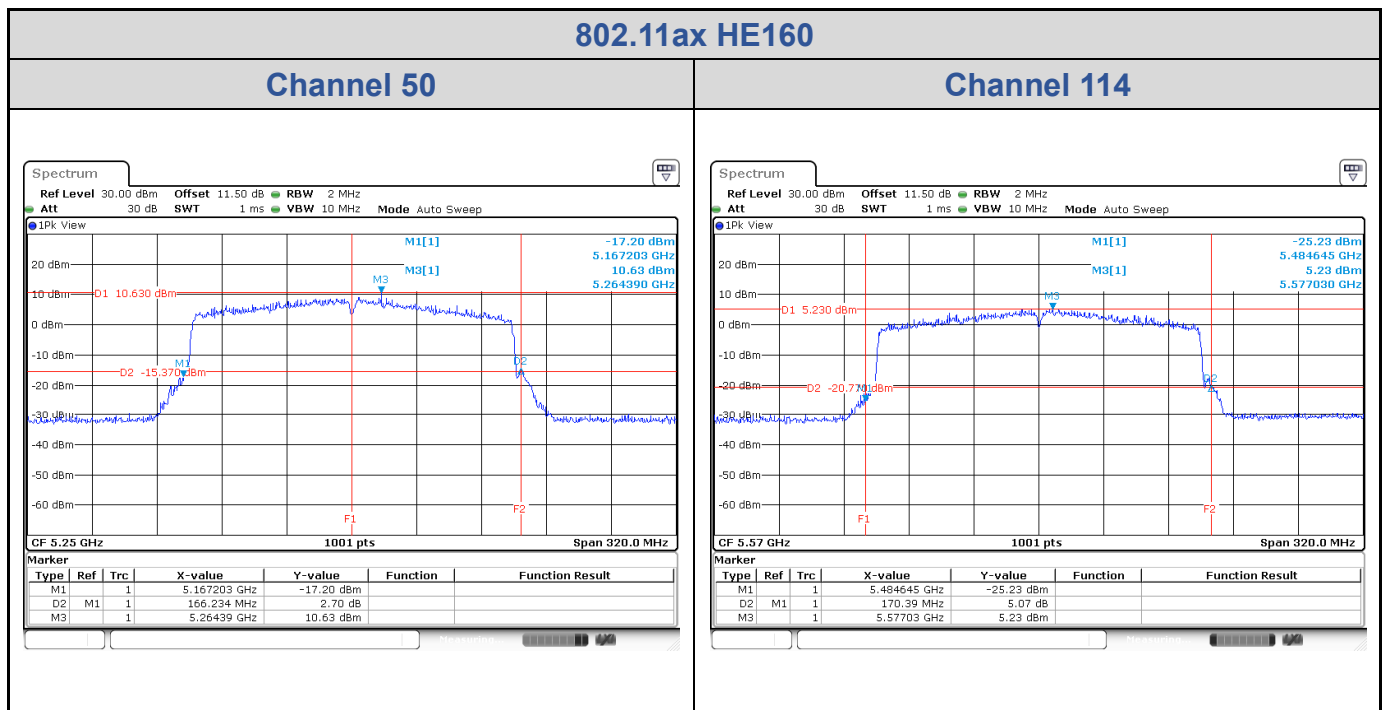

<Chain 0>

<Chain 1>

<Chain 2>

<Chain 3>

802.11ax HE160

Band	Channel	Frequency (MHz)	26 dB Bandwidth (MHz)			
			Chain 0	Chain 1	Chain 2	Chain 3
U-NII-1	50	5250	84.08	84.08	88.23	82.80
U-NII-2A	50	5250	84.08	80.88	83.12	83.44
U-NII-2C	114	5570	163.36	164.96	166.55	170.39

<Chain 0>

<Chain 1>

<Chain 2>

<Chain 3>

Test Result of 99% Occupied Bandwidth

802.11a

Band	Channel	Frequency (MHz)	99% Bandwidth (MHz)			
			Chain 0	Chain 1	Chain 2	Chain 3
U-NII-1	36	5180	17.18	17.10	17.10	16.98
	40	5200	17.18	17.18	17.06	16.98
	48	5240	17.34	17.10	16.94	16.82
U-NII-2A	52	5260	16.98	16.90	16.70	16.78
	60	5300	17.30	17.26	16.94	16.98
	64	5320	17.30	17.18	16.94	16.94
U-NII-2C	100	5500	17.14	17.26	17.10	16.94
	116	5580	16.94	16.86	16.82	16.74
	140	5700	17.02	17.06	16.94	16.82
U-NII-3	149	5745	17.02	17.10	17.06	16.90
	157	5785	16.90	16.90	16.78	16.74
	165	5825	17.02	16.98	17.26	17.02