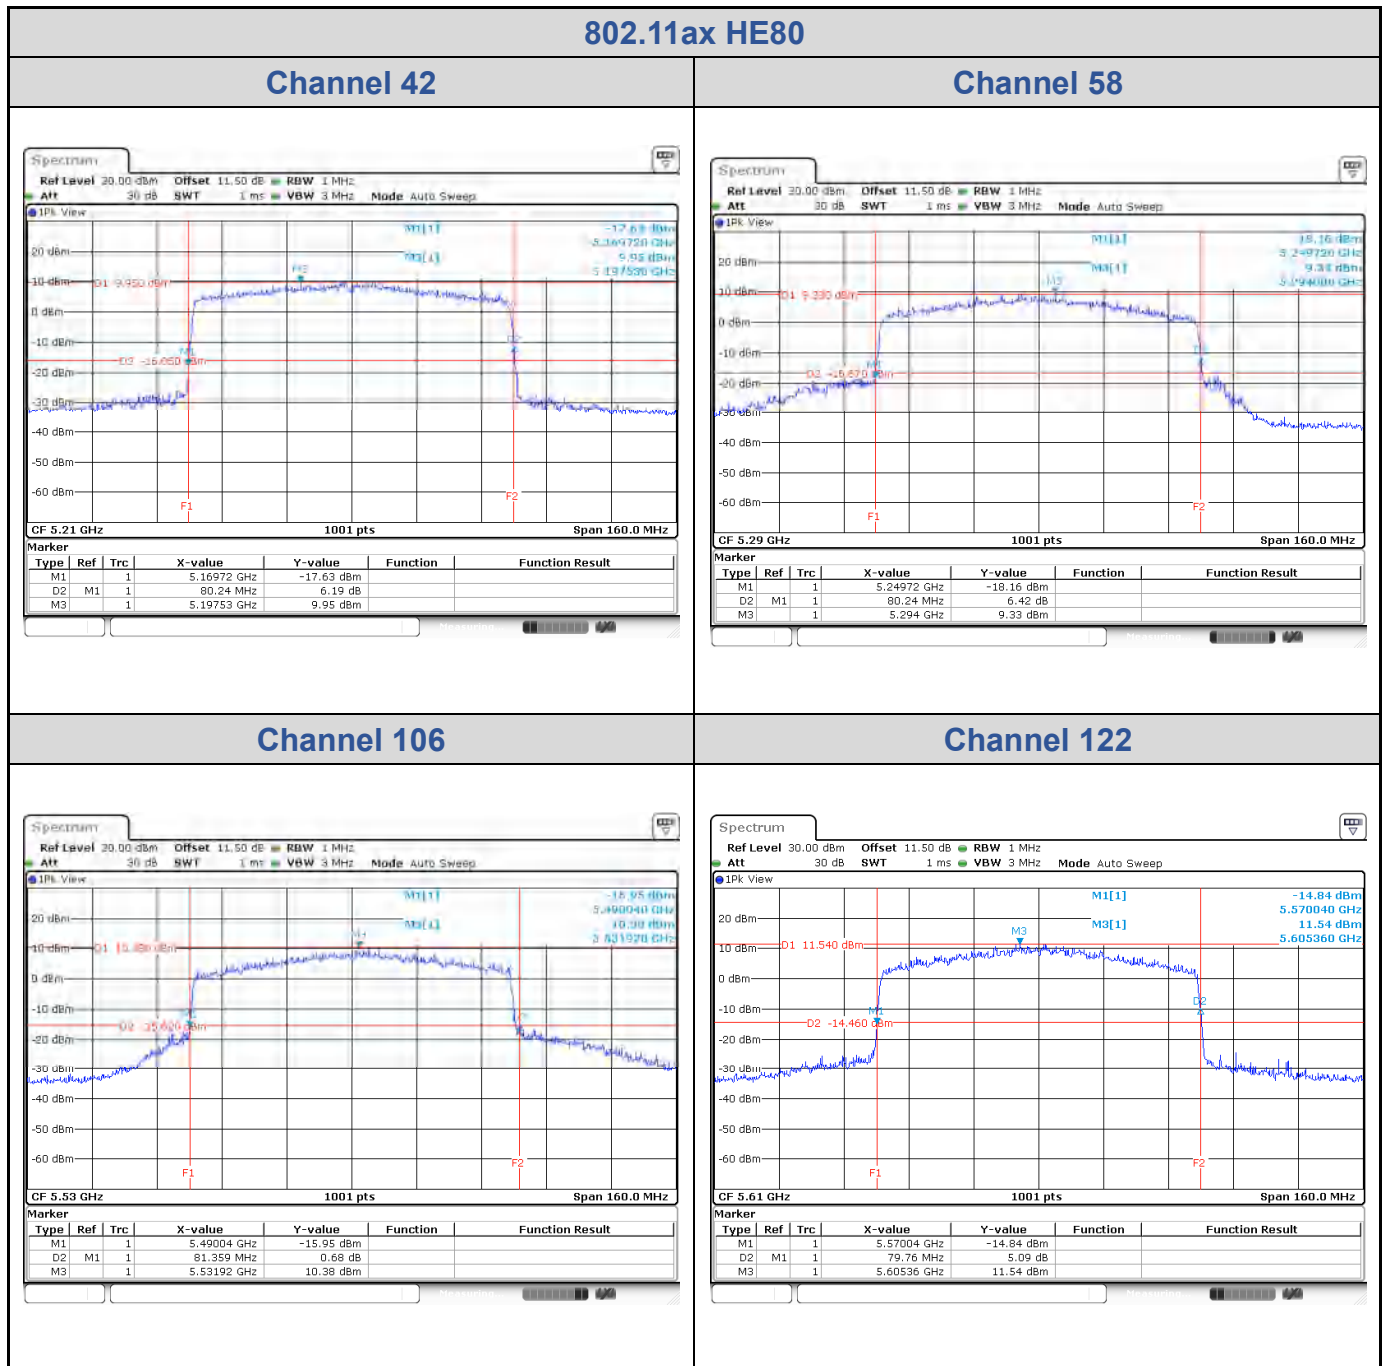

<Chain 2>