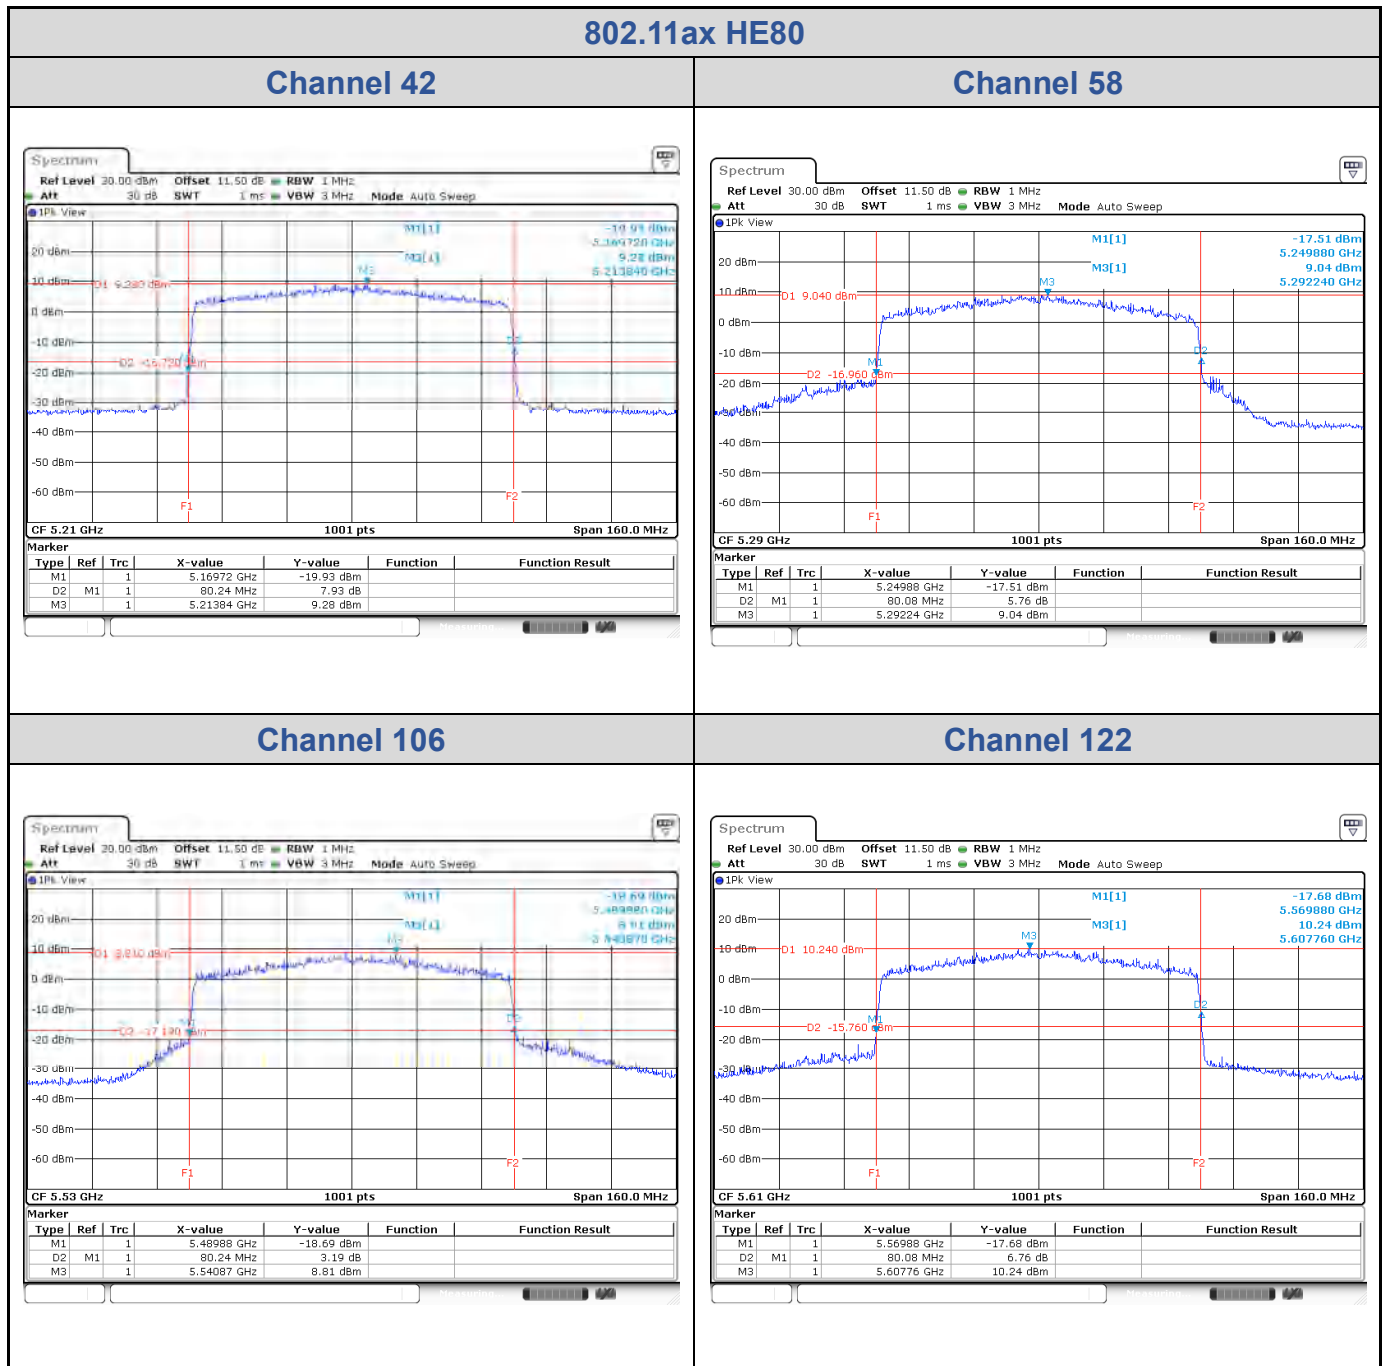

<Chain 0>

<Chain 1>

<Chain 2>

<Chain 3>

802.11ax HE160

Band	Channel	Frequency (MHz)	26 dB Bandwidth (MHz)			
			Chain 0	Chain 1	Chain 2	Chain 3
U-NII-1	50	5250	84.08	84.08	88.23	82.80
U-NII-2A	50	5250	84.08	80.88	83.12	83.44
U-NII-2C	114	5570	163.36	164.96	166.55	170.39

<Chain 0>

<Chain 1>

<Chain 2>

<Chain 3>

Test Result of 99% Occupied Bandwidth

802.11a

Band	Channel	Frequency (MHz)	99% Bandwidth (MHz)			
			Chain 0	Chain 1	Chain 2	Chain 3
U-NII-1	36	5180	17.18	17.10	17.10	16.98
	40	5200	17.18	17.18	17.06	16.98
	48	5240	17.34	17.10	16.94	16.82
U-NII-2A	52	5260	16.98	16.90	16.70	16.78
	60	5300	17.30	17.26	16.94	16.98
	64	5320	17.30	17.18	16.94	16.94
U-NII-2C	100	5500	17.14	17.26	17.10	16.94
	116	5580	16.94	16.86	16.82	16.74
	140	5700	17.02	17.06	16.94	16.82
U-NII-3	149	5745	17.02	17.10	17.06	16.90
	157	5785	16.90	16.90	16.78	16.74
	165	5825	17.02	16.98	17.26	17.02