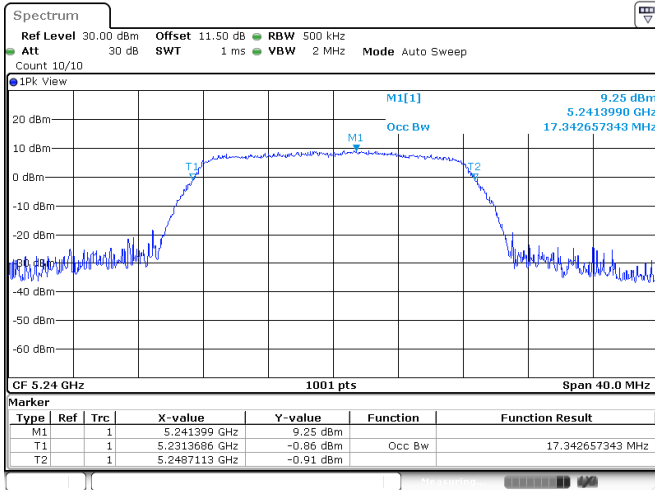

<Chain 0>

<Chain 1>

<Chain 2>

<Chain 3>

Test Result of 99% Occupied Bandwidth

802.11a

Band	Channel	Frequency (MHz)	99% Bandwidth (MHz)			
			Chain 0	Chain 1	Chain 2	Chain 3
U-NII-1	36	5180	17.18	17.10	17.10	16.98
	40	5200	17.18	17.18	17.06	16.98
	48	5240	17.34	17.10	16.94	16.82
U-NII-2A	52	5260	16.98	16.90	16.70	16.78
	60	5300	17.30	17.26	16.94	16.98
	64	5320	17.30	17.18	16.94	16.94
U-NII-2C	100	5500	17.14	17.26	17.10	16.94
	116	5580	16.94	16.86	16.82	16.74
	140	5700	17.02	17.06	16.94	16.82
U-NII-3	149	5745	17.02	17.10	17.06	16.90
	157	5785	16.90	16.90	16.78	16.74
	165	5825	17.02	16.98	17.26	17.02

<Chain 0>

802.11a
Channel 48

Channel 52

Channel 60

Channel 64

<Chain 1>

802.11a
Channel 60

Channel 64