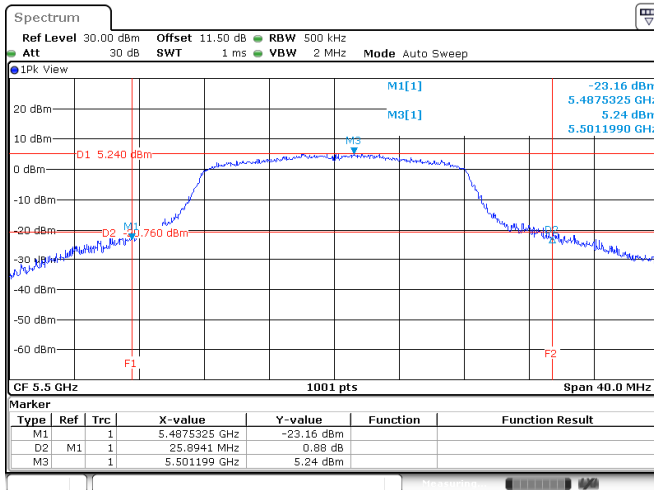

Appendix A: Test Results of Conducted Test_CDD

Test Result of 26 dB Bandwidth

802.11a

Band	Channel	Frequency (MHz)	26 dB Bandwidth (MHz)			
			Chain 0	Chain 1	Chain 2	Chain 3
U-NII-1	36	5180	26.05	24.46	25.21	26.49
	40	5200	25.89	25.21	26.05	24.58
	48	5240	20.58	20.30	20.34	20.10
U-NII-2A	52	5260	21.70	21.22	20.66	20.74
	60	5300	27.85	27.25	25.05	26.65
	64	5320	25.73	25.13	26.05	25.13
U-NII-2C	100	5500	25.89	26.37	25.05	24.50
	116	5580	21.70	21.34	21.14	20.74
	140	5700	23.06	23.02	23.78	23.58

<Chain 0>

802.11a
Channel 48

Channel 52

Channel 60

Channel 64

802.11a
Channel 100

Channel 116

Channel 140