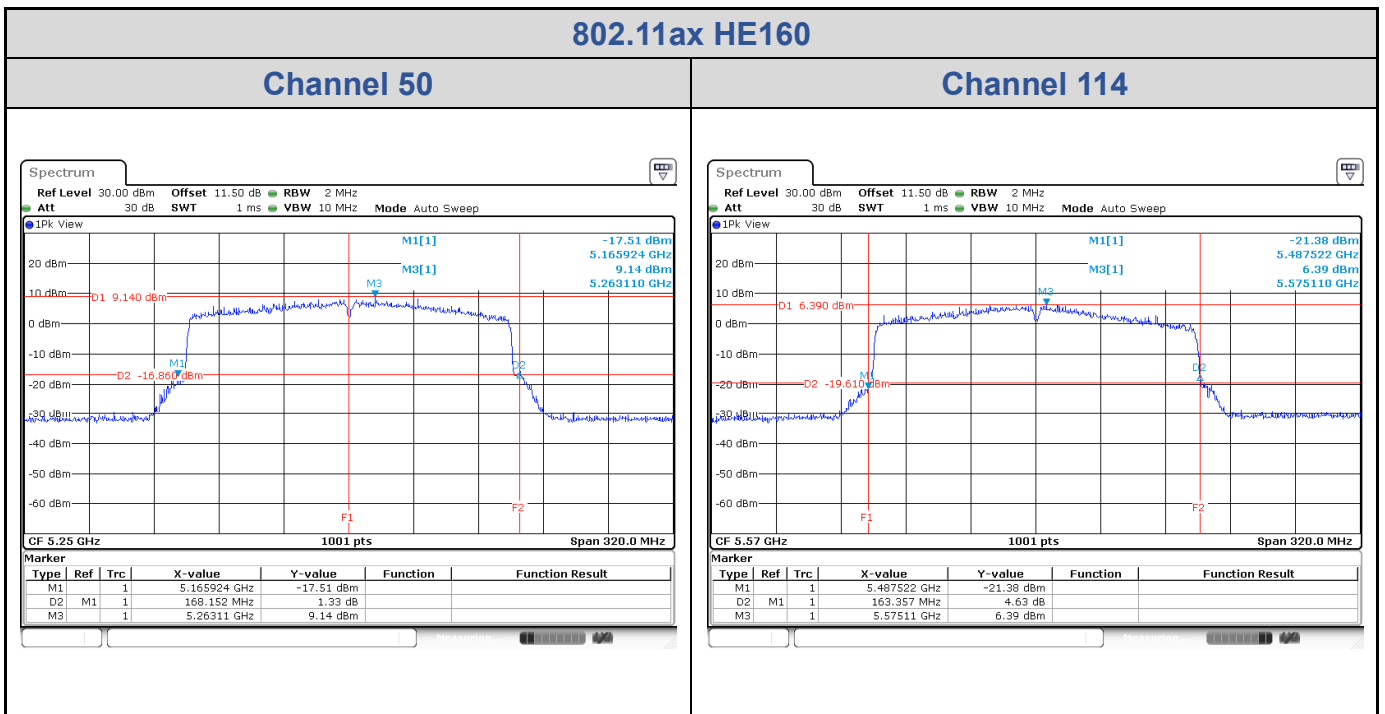

<Chain 0>

<Chain 1>

<Chain 2>

<Chain 3>

802.11ax HE160

Band	Channel	Frequency (MHz)	26 dB Bandwidth (MHz)			
			Chain 0	Chain 1	Chain 2	Chain 3
U-NII-1	50	5250	84.08	84.08	88.23	82.80
U-NII-2A	50	5250	84.08	80.88	83.12	83.44
U-NII-2C	114	5570	163.36	164.96	166.55	170.39

<Chain 0>

<Chain 1>

<Chain 2>

<Chain 3>

Test Result of 99% Occupied Bandwidth

802.11a

Band	Channel	Frequency (MHz)	99% Bandwidth (MHz)			
			Chain 0	Chain 1	Chain 2	Chain 3
U-NII-1	36	5180	17.18	17.10	17.10	16.98
	40	5200	17.18	17.18	17.06	16.98
	48	5240	17.34	17.10	16.94	16.82
U-NII-2A	52	5260	16.98	16.90	16.70	16.78
	60	5300	17.30	17.26	16.94	16.98
	64	5320	17.30	17.18	16.94	16.94
U-NII-2C	100	5500	17.14	17.26	17.10	16.94
	116	5580	16.94	16.86	16.82	16.74
	140	5700	17.02	17.06	16.94	16.82
U-NII-3	149	5745	17.02	17.10	17.06	16.90
	157	5785	16.90	16.90	16.78	16.74
	165	5825	17.02	16.98	17.26	17.02