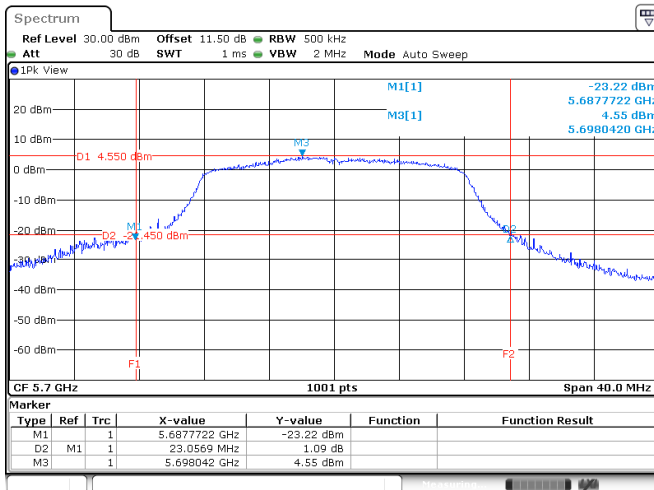

Appendix A: Test Results of Conducted Test_CDD

Test Result of 26 dB Bandwidth

802.11a

Band	Channel	Frequency (MHz)	26 dB Bandwidth (MHz)			
			Chain 0	Chain 1	Chain 2	Chain 3
U-NII-1	36	5180	26.05	24.46	25.21	26.49
	40	5200	25.89	25.21	26.05	24.58
	48	5240	20.58	20.30	20.34	20.10
U-NII-2A	52	5260	21.70	21.22	20.66	20.74
	60	5300	27.85	27.25	25.05	26.65
	64	5320	25.73	25.13	26.05	25.13
U-NII-2C	100	5500	25.89	26.37	25.05	24.50
	116	5580	21.70	21.34	21.14	20.74
	140	5700	23.06	23.02	23.78	23.58

<Chain 0>

802.11a
Channel 48

Channel 52

Channel 60

Channel 64

802.11a
Channel 100

Channel 116

Channel 140