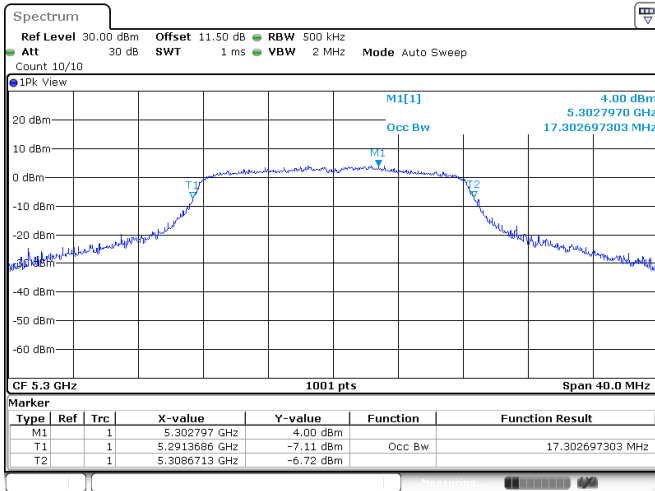

<Chain 0>

<Chain 1>

<Chain 2>

<Chain 3>

Test Result of 99% Occupied Bandwidth

802.11a

Band	Channel	Frequency (MHz)	99% Bandwidth (MHz)			
			Chain 0	Chain 1	Chain 2	Chain 3
U-NII-1	36	5180	17.18	17.10	17.10	16.98
	40	5200	17.18	17.18	17.06	16.98
	48	5240	17.34	17.10	16.94	16.82
U-NII-2A	52	5260	16.98	16.90	16.70	16.78
	60	5300	17.30	17.26	16.94	16.98
	64	5320	17.30	17.18	16.94	16.94
U-NII-2C	100	5500	17.14	17.26	17.10	16.94
	116	5580	16.94	16.86	16.82	16.74
	140	5700	17.02	17.06	16.94	16.82
U-NII-3	149	5745	17.02	17.10	17.06	16.90
	157	5785	16.90	16.90	16.78	16.74
	165	5825	17.02	16.98	17.26	17.02

<Chain 0>

802.11a
Channel 48

Channel 52

Channel 60

Channel 64

<Chain 1>

802.11a
Channel 60

Channel 64