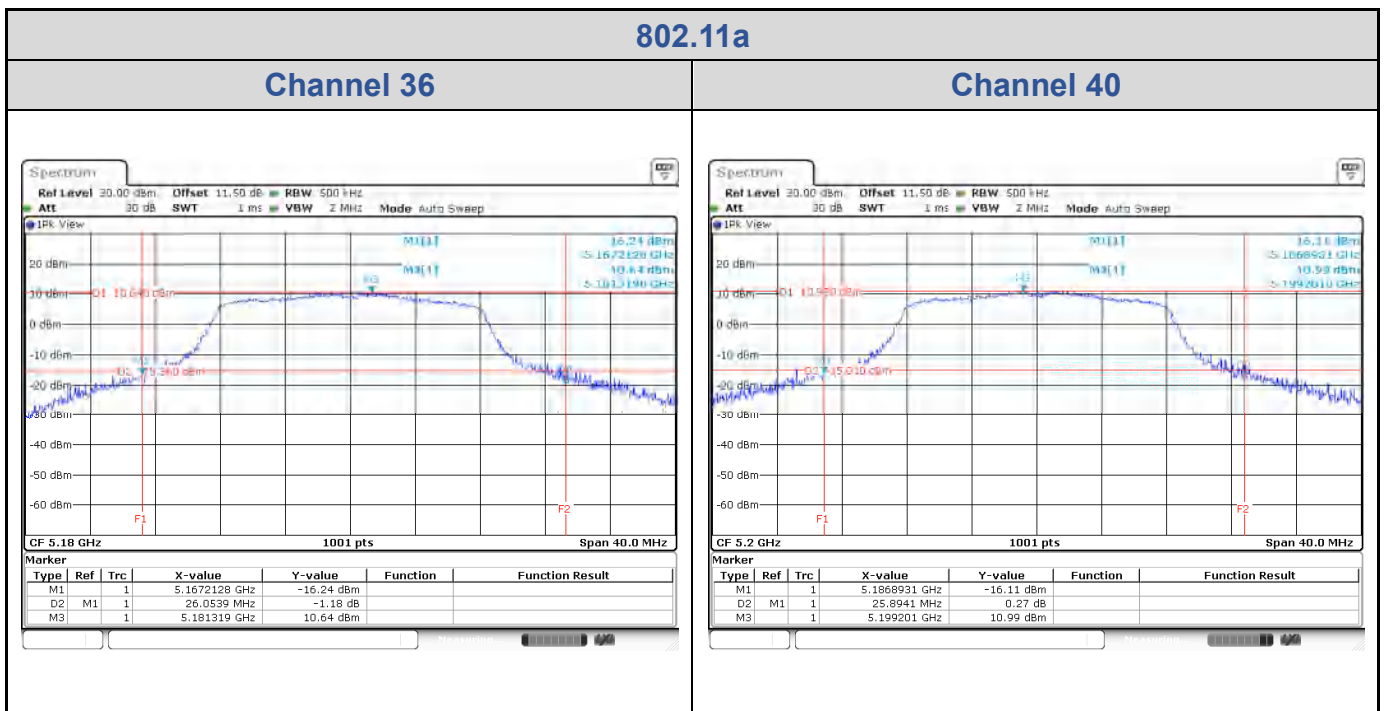

Appendix A: Test Results of Conducted Test_CDD

Test Result of 26 dB Bandwidth

802.11a

Band	Channel	Frequency (MHz)	26 dB Bandwidth (MHz)			
			Chain 0	Chain 1	Chain 2	Chain 3
U-NII-1	36	5180	26.05	24.46	25.21	26.49
	40	5200	25.89	25.21	26.05	24.58
	48	5240	20.58	20.30	20.34	20.10
U-NII-2A	52	5260	21.70	21.22	20.66	20.74
	60	5300	27.85	27.25	25.05	26.65
	64	5320	25.73	25.13	26.05	25.13
U-NII-2C	100	5500	25.89	26.37	25.05	24.50
	116	5580	21.70	21.34	21.14	20.74
	140	5700	23.06	23.02	23.78	23.58

<Chain 0>

802.11a
Channel 48

Channel 52

Channel 60

Channel 64

802.11a
Channel 100

Channel 116

Channel 140