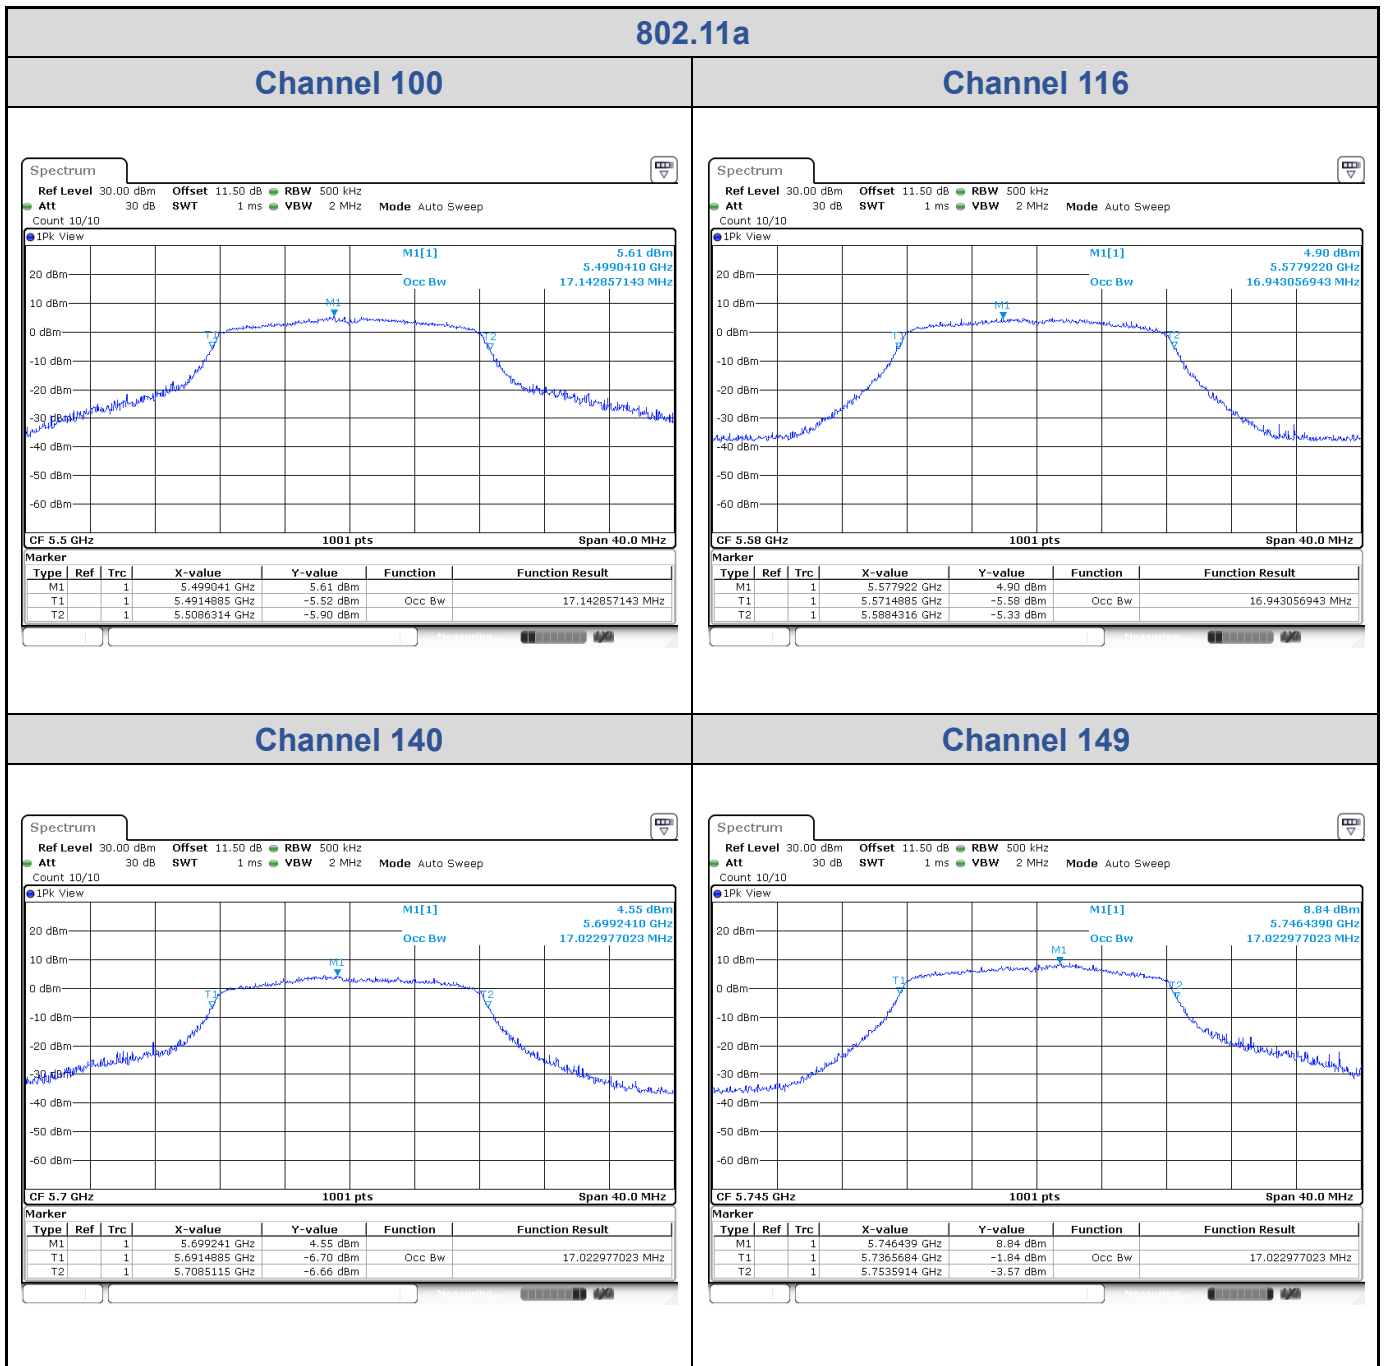

<Chain 0>

<Chain 1>

<Chain 2>

<Chain 3>

Test Result of 99% Occupied Bandwidth

802.11a

Band	Channel	Frequency (MHz)	99% Bandwidth (MHz)			
			Chain 0	Chain 1	Chain 2	Chain 3
U-NII-1	36	5180	17.18	17.10	17.10	16.98
	40	5200	17.18	17.18	17.06	16.98
	48	5240	17.34	17.10	16.94	16.82
U-NII-2A	52	5260	16.98	16.90	16.70	16.78
	60	5300	17.30	17.26	16.94	16.98
	64	5320	17.30	17.18	16.94	16.94
U-NII-2C	100	5500	17.14	17.26	17.10	16.94
	116	5580	16.94	16.86	16.82	16.74
	140	5700	17.02	17.06	16.94	16.82
U-NII-3	149	5745	17.02	17.10	17.06	16.90
	157	5785	16.90	16.90	16.78	16.74
	165	5825	17.02	16.98	17.26	17.02

<Chain 0>

802.11a
Channel 48

Channel 52

Channel 60

Channel 64

<Chain 1>

802.11a
Channel 60

Channel 64