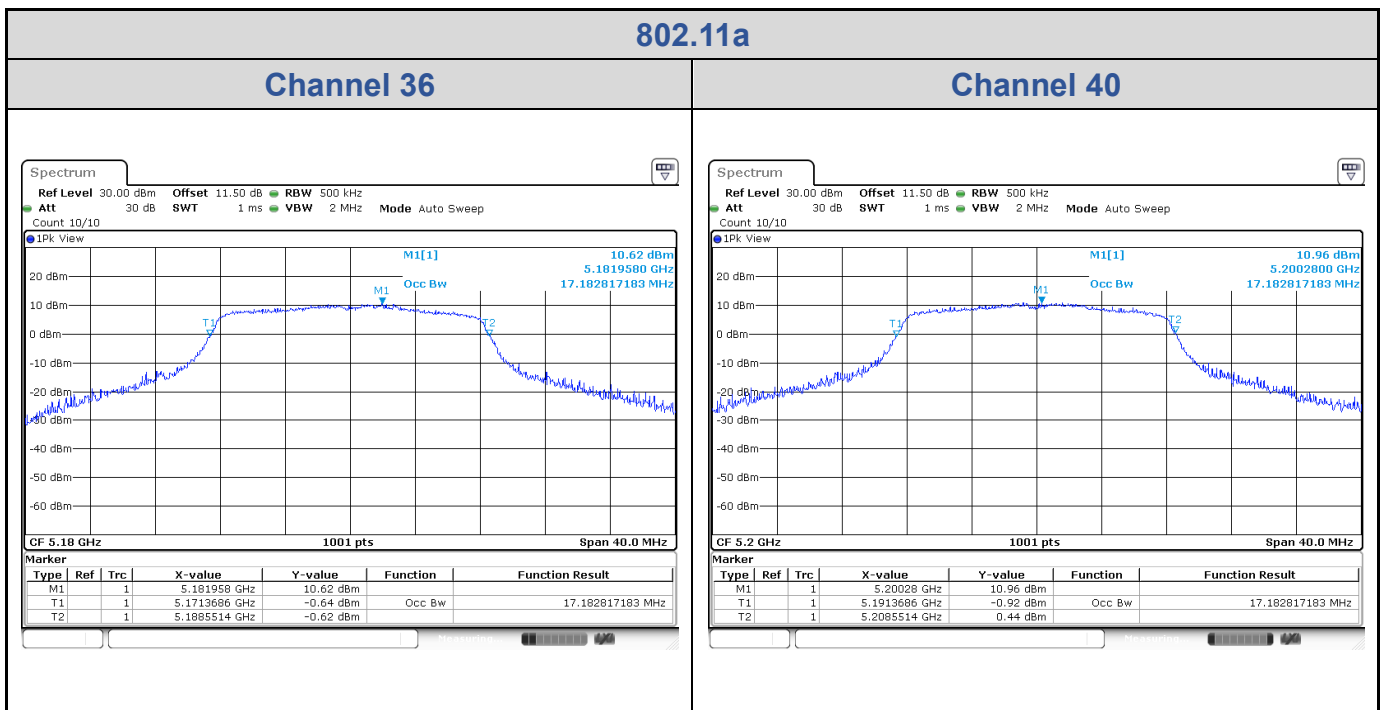

<Chain 0>

<Chain 1>

<Chain 2>

<Chain 3>

Test Result of 99% Occupied Bandwidth

802.11a

Band	Channel	Frequency (MHz)	99% Bandwidth (MHz)			
			Chain 0	Chain 1	Chain 2	Chain 3
U-NII-1	36	5180	17.18	17.10	17.10	16.98
	40	5200	17.18	17.18	17.06	16.98
	48	5240	17.34	17.10	16.94	16.82
U-NII-2A	52	5260	16.98	16.90	16.70	16.78
	60	5300	17.30	17.26	16.94	16.98
	64	5320	17.30	17.18	16.94	16.94
U-NII-2C	100	5500	17.14	17.26	17.10	16.94
	116	5580	16.94	16.86	16.82	16.74
	140	5700	17.02	17.06	16.94	16.82
U-NII-3	149	5745	17.02	17.10	17.06	16.90
	157	5785	16.90	16.90	16.78	16.74
	165	5825	17.02	16.98	17.26	17.02

<Chain 0>

802.11a
Channel 48

Channel 52

Channel 60

Channel 64

<Chain 1>

802.11a
Channel 60

Channel 64