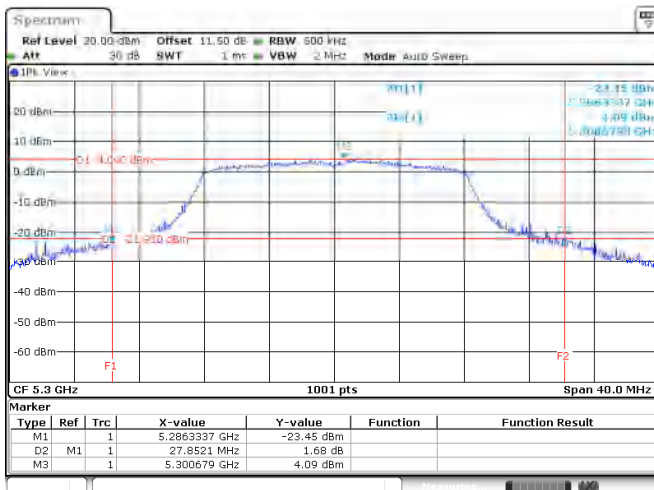

Appendix A: Test Results of Conducted Test_CDD

Test Result of 26 dB Bandwidth

802.11a

Band	Channel	Frequency (MHz)	26 dB Bandwidth (MHz)			
			Chain 0	Chain 1	Chain 2	Chain 3
U-NII-1	36	5180	26.05	24.46	25.21	26.49
	40	5200	25.89	25.21	26.05	24.58
	48	5240	20.58	20.30	20.34	20.10
U-NII-2A	52	5260	21.70	21.22	20.66	20.74
	60	5300	27.85	27.25	25.05	26.65
	64	5320	25.73	25.13	26.05	25.13
U-NII-2C	100	5500	25.89	26.37	25.05	24.50
	116	5580	21.70	21.34	21.14	20.74
	140	5700	23.06	23.02	23.78	23.58

<Chain 0>

802.11a
Channel 48

Channel 52

Channel 60

Channel 64

802.11a
Channel 100

Channel 116

Channel 140