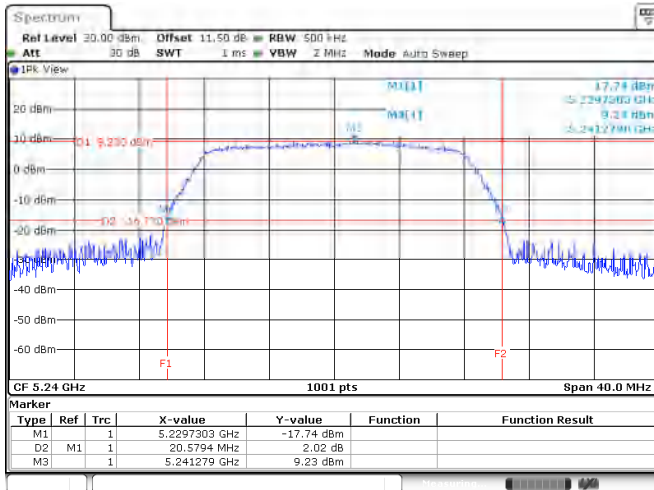

802.11a

Channel 48