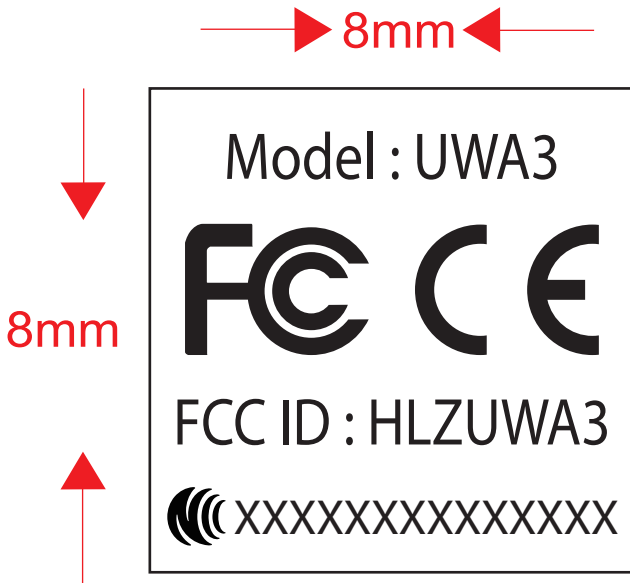

Label Location

acer / USB Wireless Adapter

Model: UWA3

FCC ID: HLZUWA3

透明特多龍印銀字