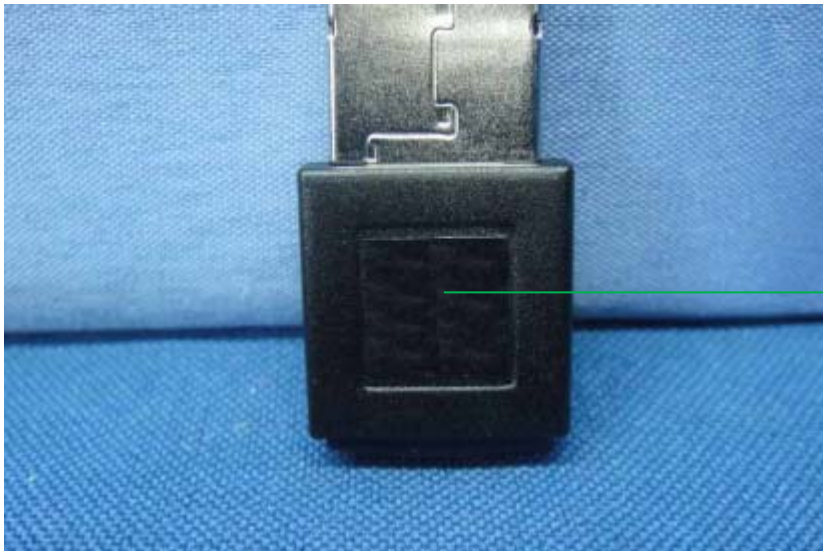

Label Location

acer / USB Wireless Adapter

Model: UWA3

FCC ID: HLZUWA3

透明特多龍印銀字