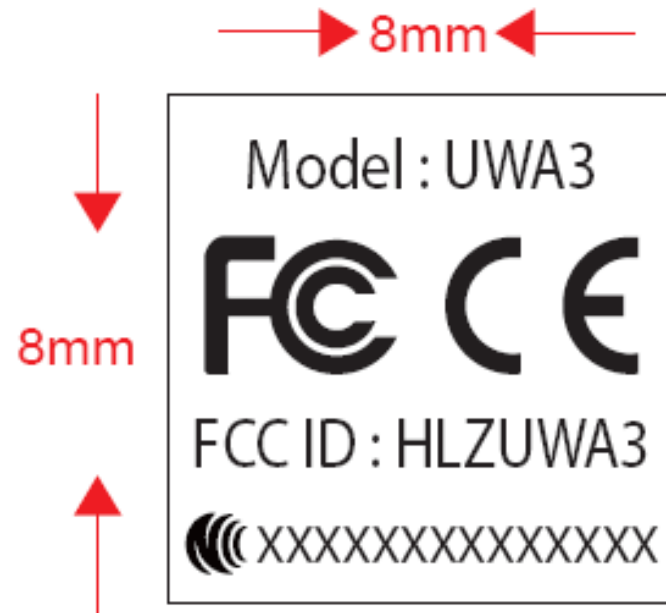

Label Location

acer / USB Wireless Adapter

Model: UWA3

FCC ID: HLZUWA3

透明特多龍印銀字